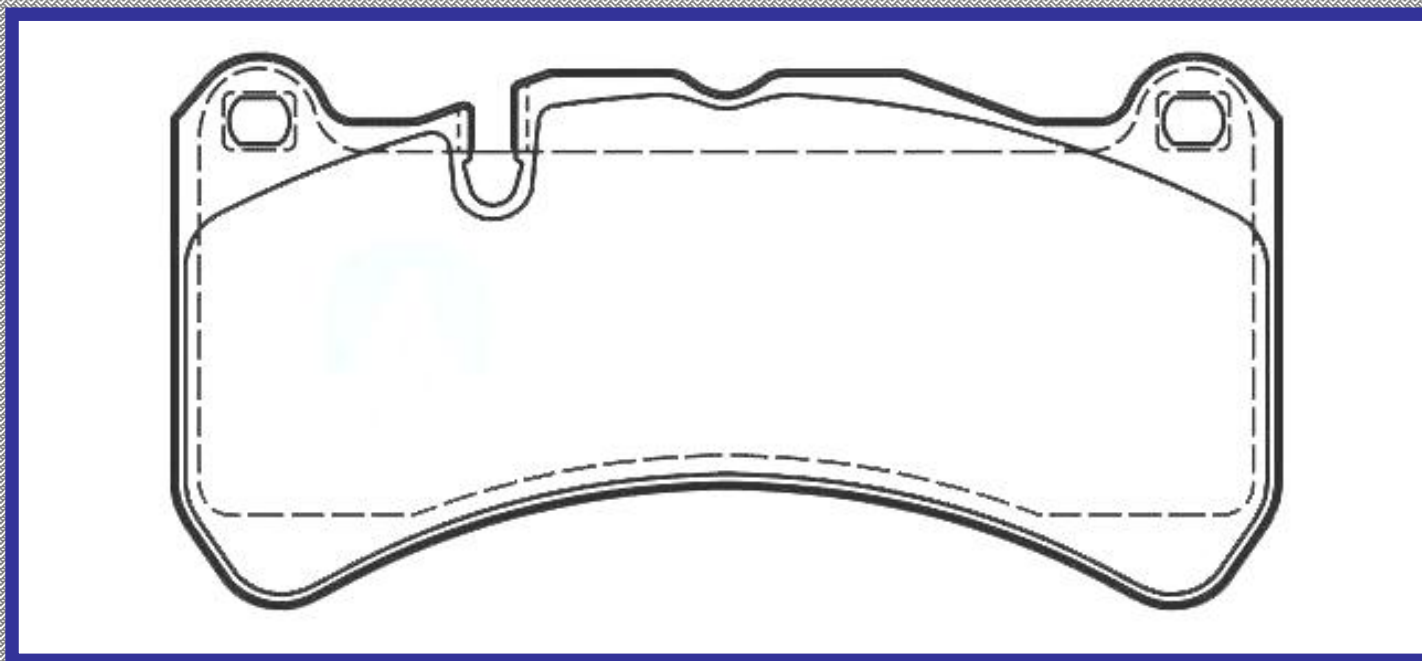

LONGITUD

164.6

ALTURA

81.5

ESPEJOR

16.0

RINOTEC
CERAMIC BRAKE PADS
Heavy Duty ®

8222 D1116

DELANTERA

www.balatasrinotec.com.mx

MERCEDES BENZ CLK 2004 2006 MERCEDES BENZ SLK 2004 2006

RINOTEC ®