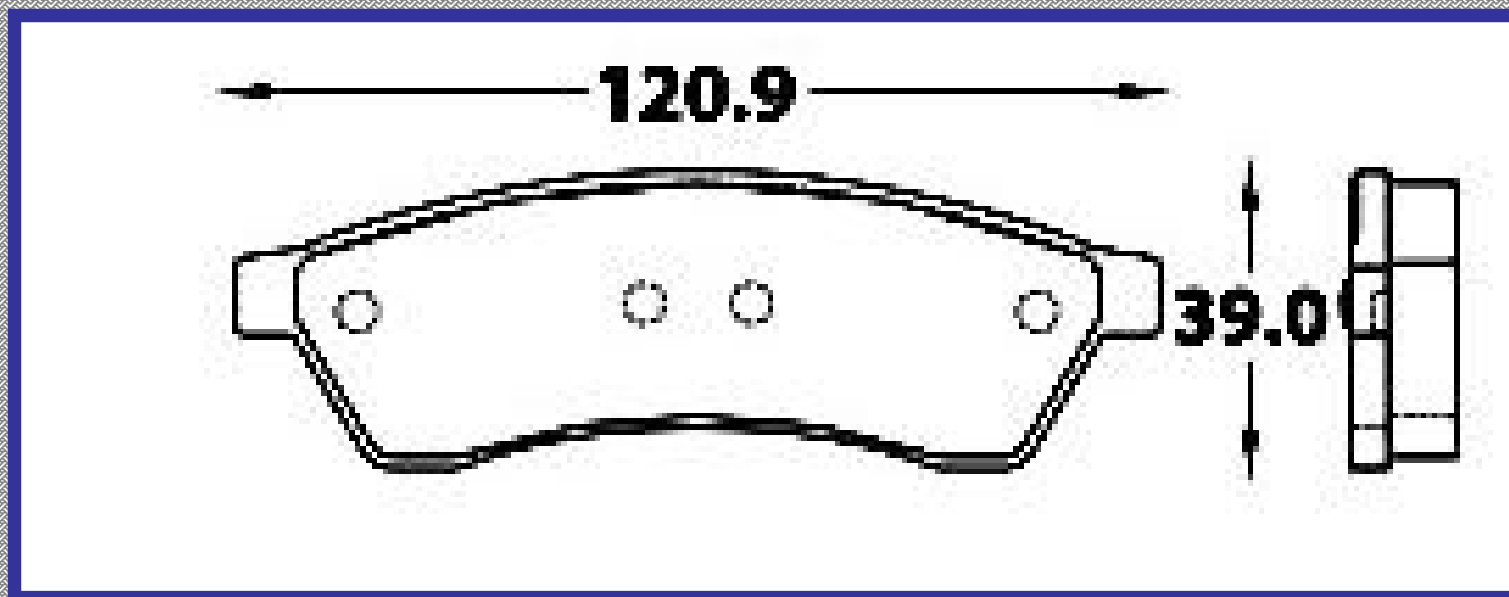

www.balatasrinotec.com.mx

CHEVROLET EPICA 2008 2011 SUZUKI VERONA 2008 2011

RINOTEC

LONGITUD

143.8

ALTURA

56.5

ESPESOR