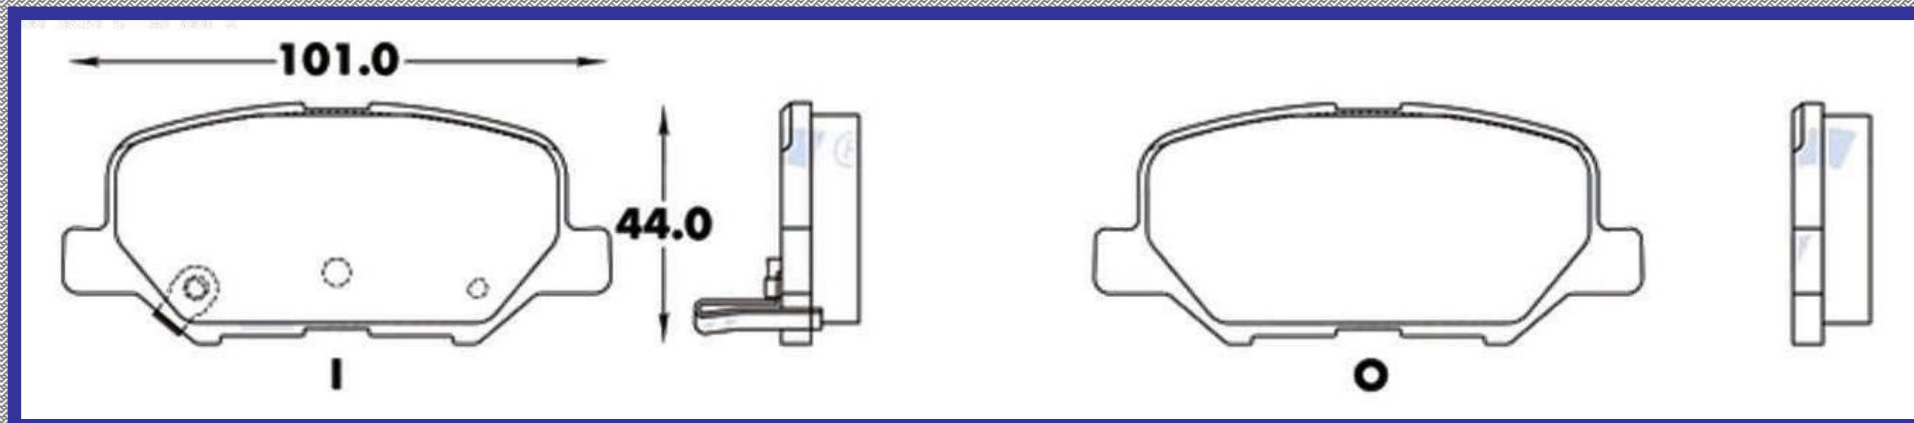

LONGITUD

101.0

ALTURA

44.0

ESPESOR

14.3

RINOTEC
CERAMIC BRAKE PADS
Heavy Duty ®

8908 D1679

TRASERA

www.balatasrinotec.com.mx

MAZDA 3 2014 2016 MAZDA 6 2014 2016 MITSUBISHI OUTLANDER 2014 2016 MITSUBISHI ASX 2014 2015

RINOTEC ®