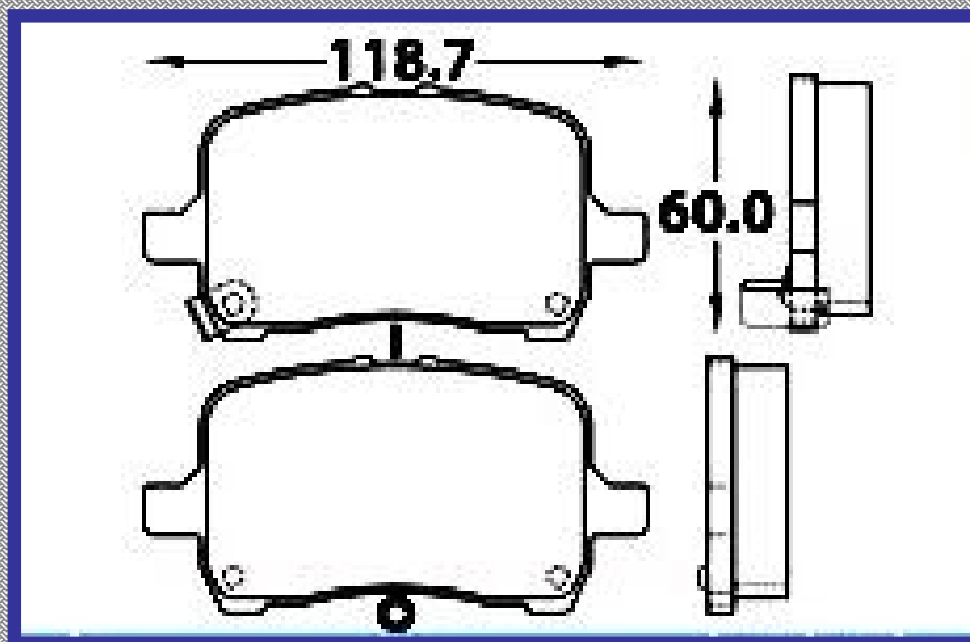

LONGITUD

118.7

ALTURA

60.0

ESPESOR

18.8

RINOTEC

CERAMIC BRAKE PADS

Heavy Duty ®

8473 D1028

DELANTERA

www.balatasrinotec.com.mx

CHEVROLET HHR 2008 2009 MALIBU 2004 2008 PONTIAC G4 2005 2009
PONTIAC G5 2005 2009 PONTIAC G6 2008 2010

RINOTEC