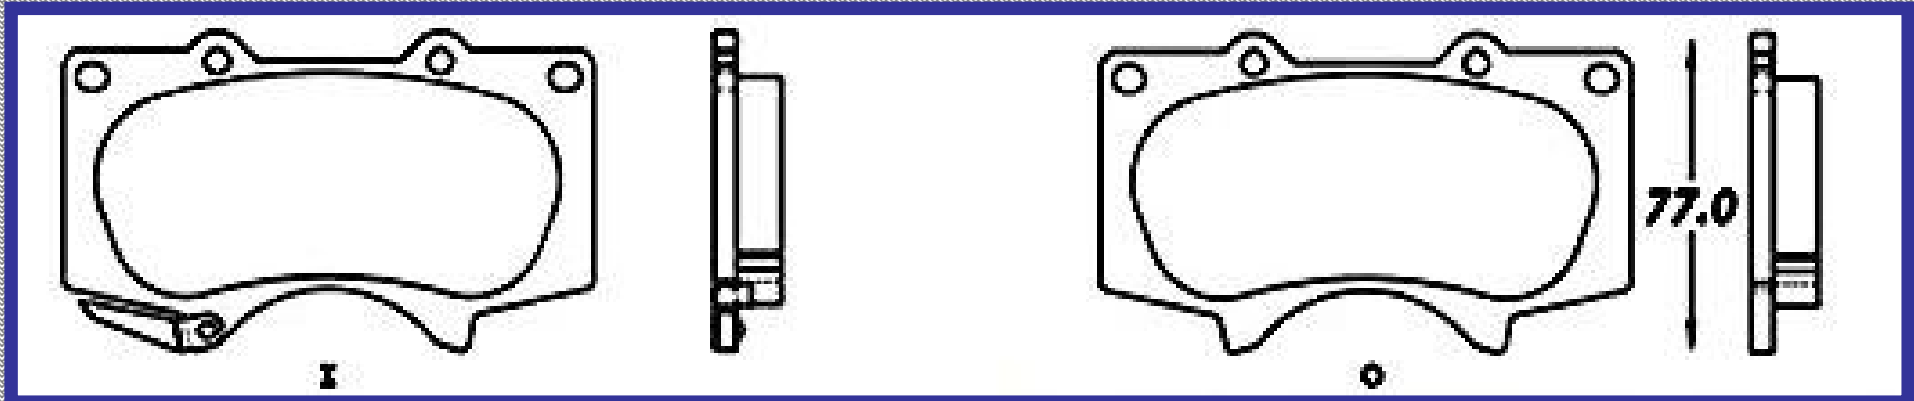

LONGITUD

134.5

ALTURA

77.0

ESPESOR

17.0

RINOTEC
CERAMIC BRAKE PADS
Heavy Duty ®

7877 D976

DELANTERA

www.balatasrinotec.com.mx

TOYOTA TACOMA 2005 2013 TOYOTA RUNNER 2003 2013 TOYOTA TUNDRA 2003 2006
HILUX 2013 2014 FJ CRUISER 2007 2013

RINOTEC ®