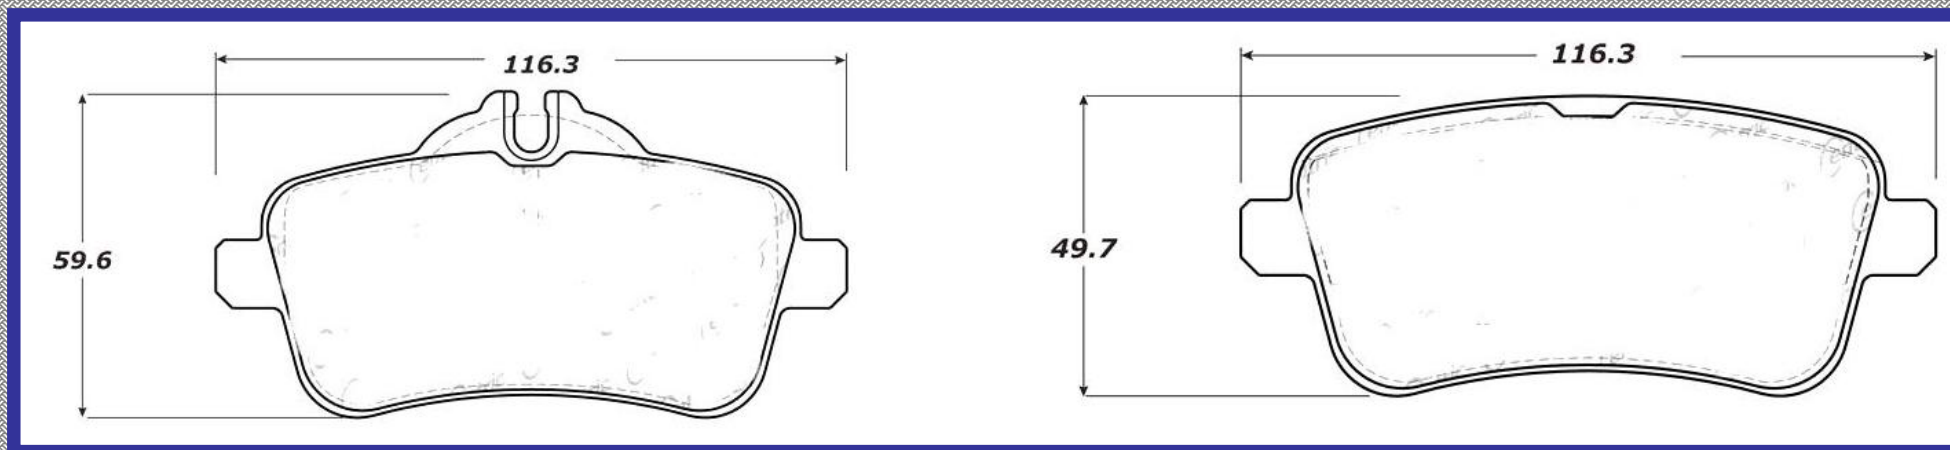

LONGITUD

116.3

ALTURA

59.6 49.7

ESPEJOR

17.5

RINOTEC
CERAMIC BRAKE PADS
Heavy Duty ®

8848 D1630

TRASERA

www.balatasrinotec.com.mx

MERCEDES BENZ ML 550 2012 2013 ML 63 AMG 2012

RINOTEC ®