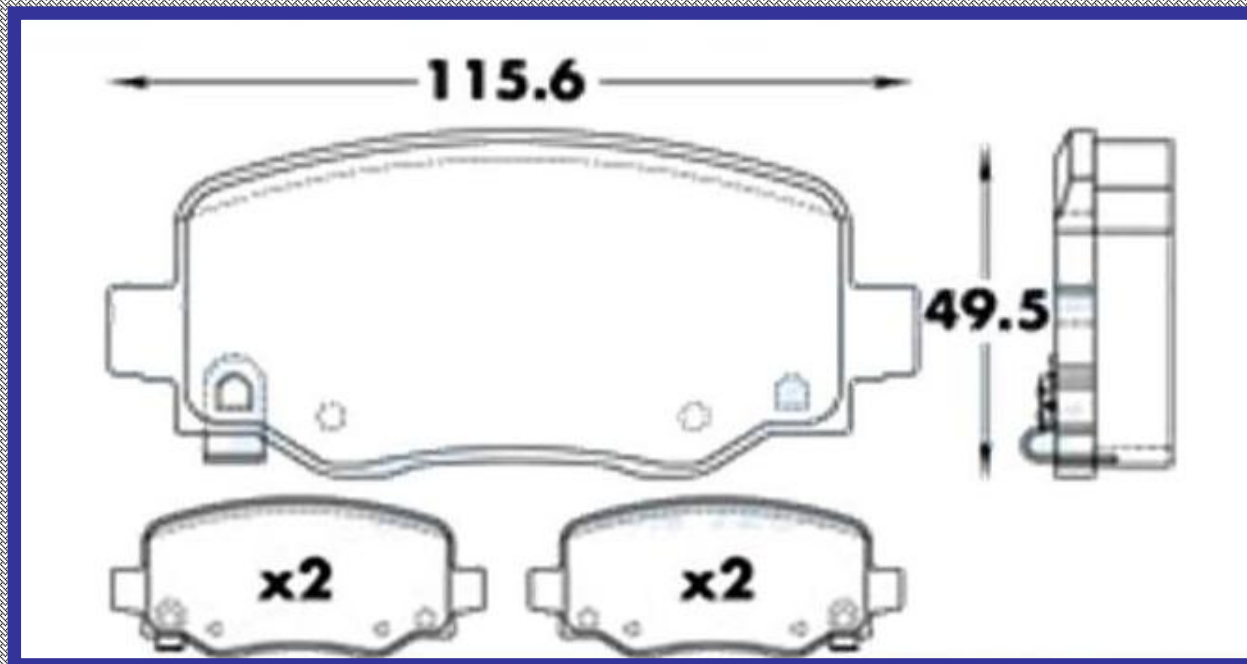

LONGITUD

115.6

ALTURA

49.5

ESPESOR

16.5

RINOTEC
CERAMIC BRAKE PAD
Heavy Duty

8958 D1734

TRASERA

www.balatasrinotec.com.mx

CHRYSLER 200 2015 2017 JEEP CHEROKEE BRF BRG 2013 2017

RINOTEC ®