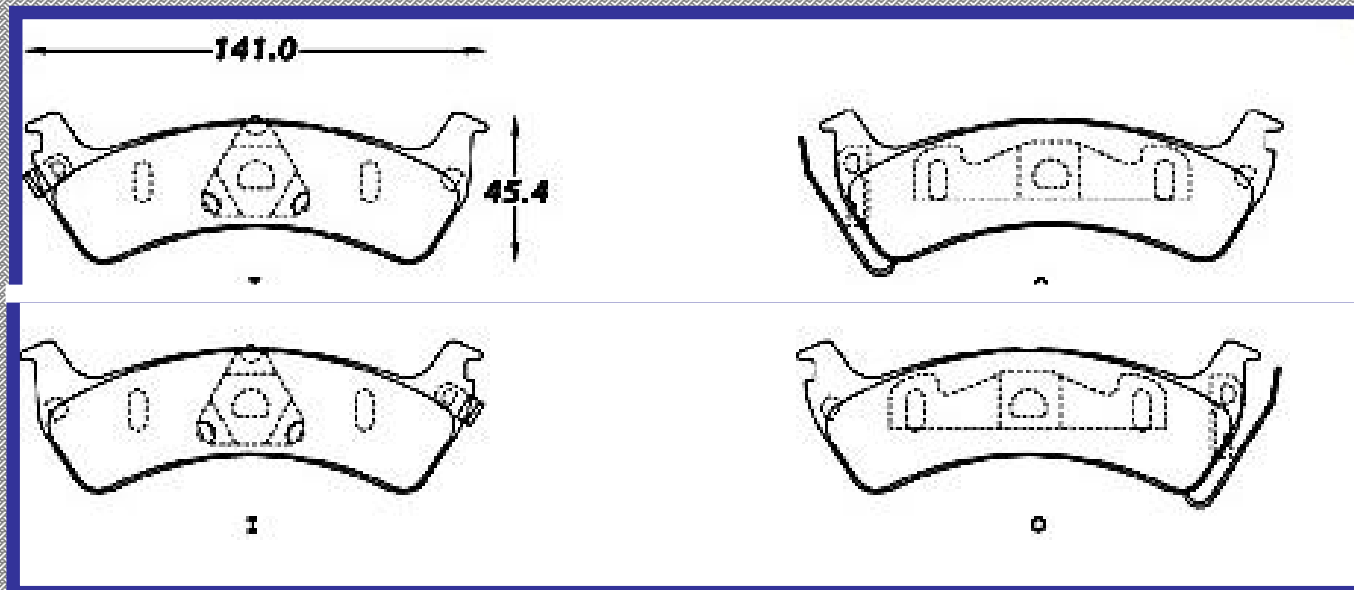

ILONGITUD

141.0

ALTURA

45.4

ESPEJOR

14.6

RINOTEC
CERAMIC BRAKE PADS
Heavy Duty ®

7543 D664

TRASERA

www.balatasrinotec.com.mx

Ford Windstar 1995 2003

RINOTEC ®