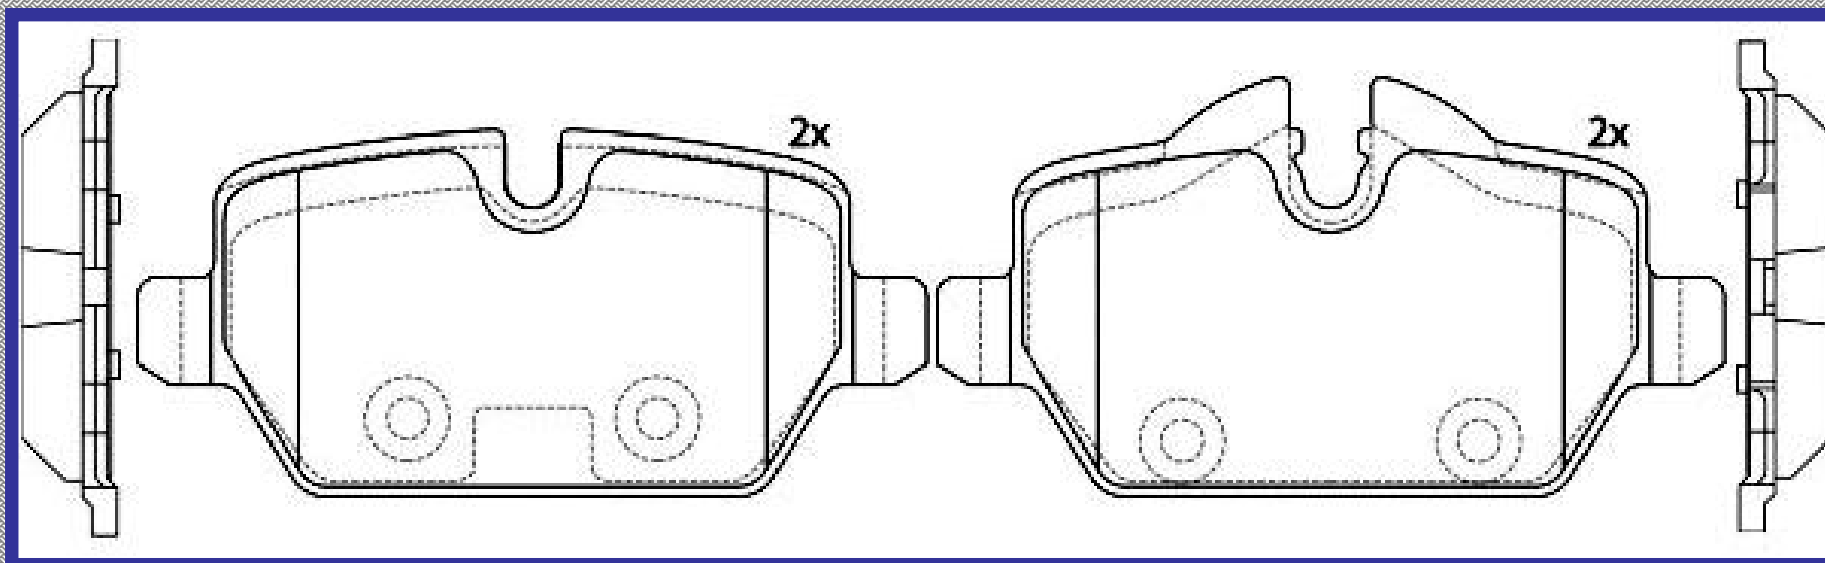

LONGITUD

95.3

ALTURA

44.7 51.0

ESPEJOR

16.8

RINOTEC

CERAMIC BRAKE PADS

Heavy Duty ®

8764 D1554

DELANTERA

www.balatasrinotec.com.mx

BMW 116i 18i 120d 120i 318 320i 320xd 325i 2006 2012

BMW MINI COOPER COUNTRYMAN PACEMAN JOHN COOPER ONE 2010 2014

RINOTEC ®