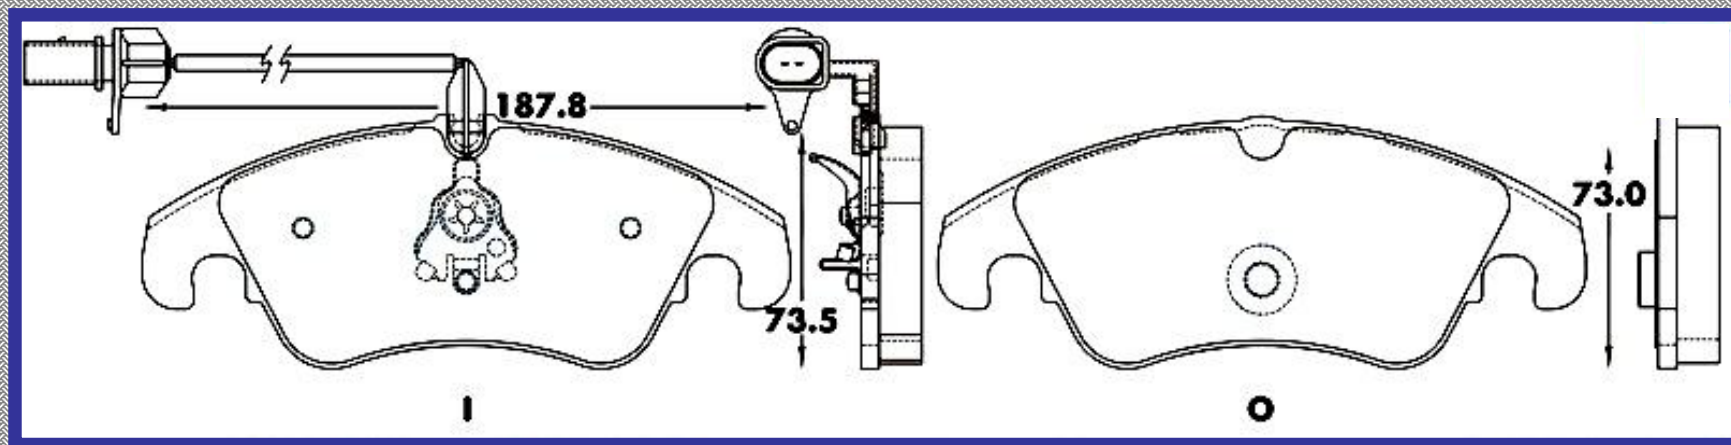

LONGITUD

187.8

ALTURA

73.5

ESPEJOR

17.7

RINOTEC
CERAMIC BRAKE PADS
Heavy Duty ®

8434 D1322

DELANTERA

www.balatasrinotec.com.mx

AUDI A4 A5 S4 S5 Q5 QUATTRO 2008 2013

RINOTEC ®