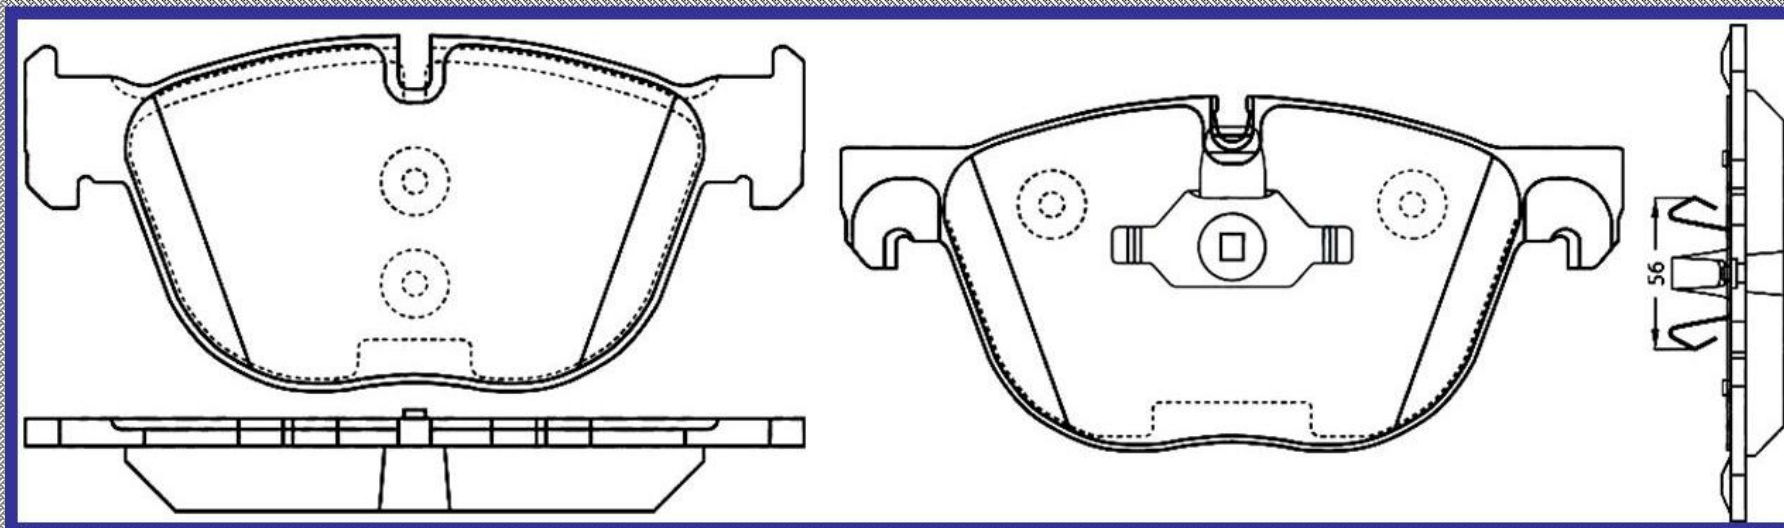

LONGITUD

170,0 170.9

ALTURA

77.1

ESPEJOR

20.3 19.8

RINOTEC

CERAMIC BRAKE PADS

Heavy Duty ®

8411 D1294

DELANTERA

www.balatasrinotec.com.mx

BMW X5 2001 BMW X6 2001 2006 BMW 35i 2007 2010

RINOTEC