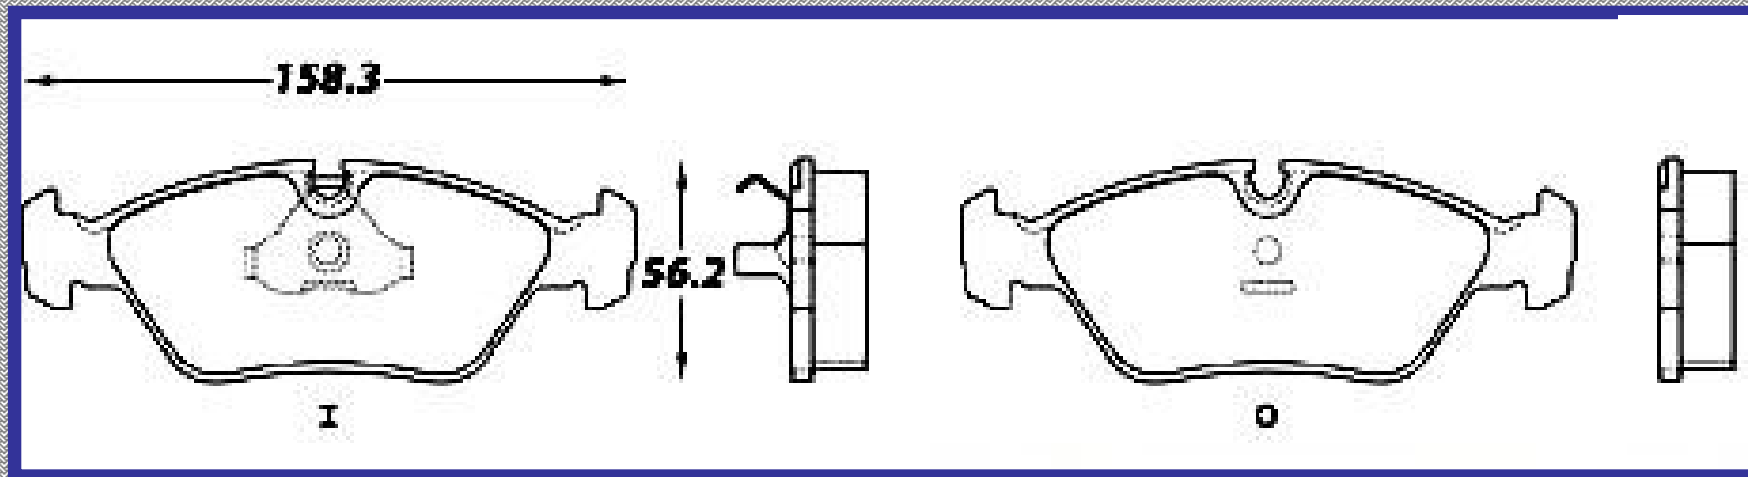

ILONGITUD

158.3

ALTURA

56.2

ESPEJOR

19.3

RINOTEC
CERAMIC BRAKE PADS
Heavy Duty ®

7285 D395

DELANTERA

www.balatasrinotec.com.mx

BMW 533i 1983 1989 BMW 635c 1985 1989 BMW 528e 1982 1988

RINOTEC ®