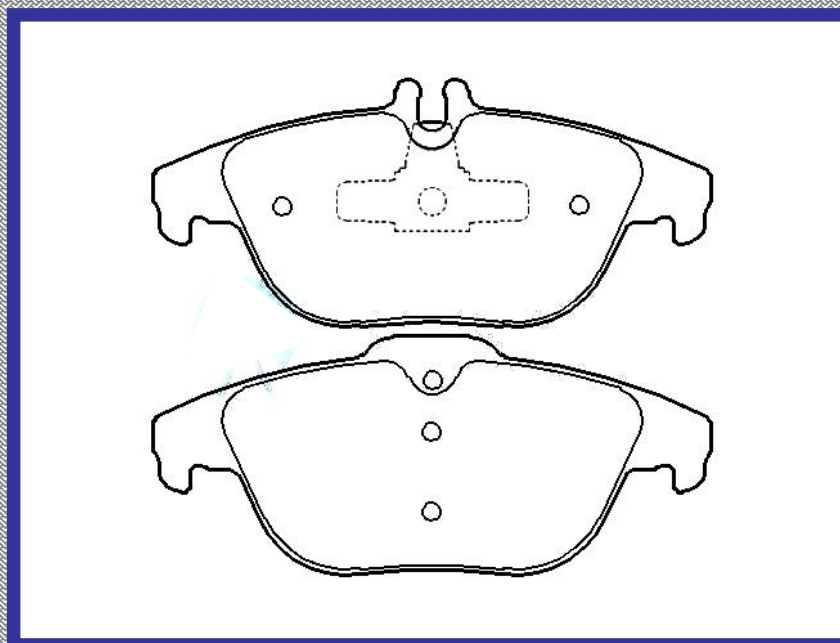

LONGITUD

122.5

ALTURA

54.3 52.2

ESPEJOR

17.9

RINOTEC

CERAMIC BRAKE PADS

Heavy Duty ®

8452 D1341

TRASERA

www.balatasrinotec.com.mx

MERCEDES GLK 300 220 280 320 350 2007 2009 CLASE C 2001 2011 CLASE E 2001 2010

RINOTEC