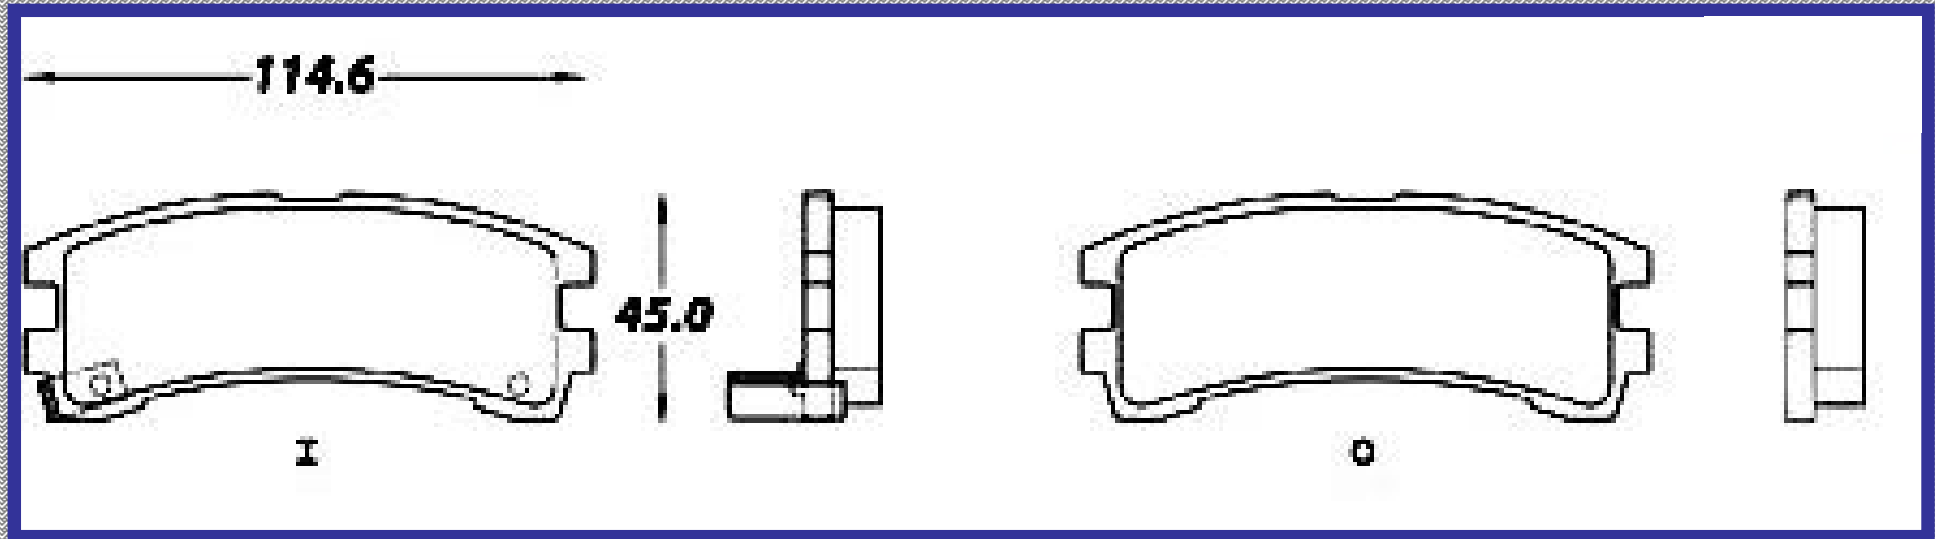

ILONGITUD

114.6

ALTURA

45.0

ESPEJOR

15.7

RINOTEC
CERAMIC BRAKE PADS
Heavy Duty ®

7290 D1401

TRASERA

www.balatasrinotec.com.mx

NISSAN PATHFINDER 1988 1996 NISSAN Z24 1988 1996 NISSAN D21 1988 1996

RINOTEC ®