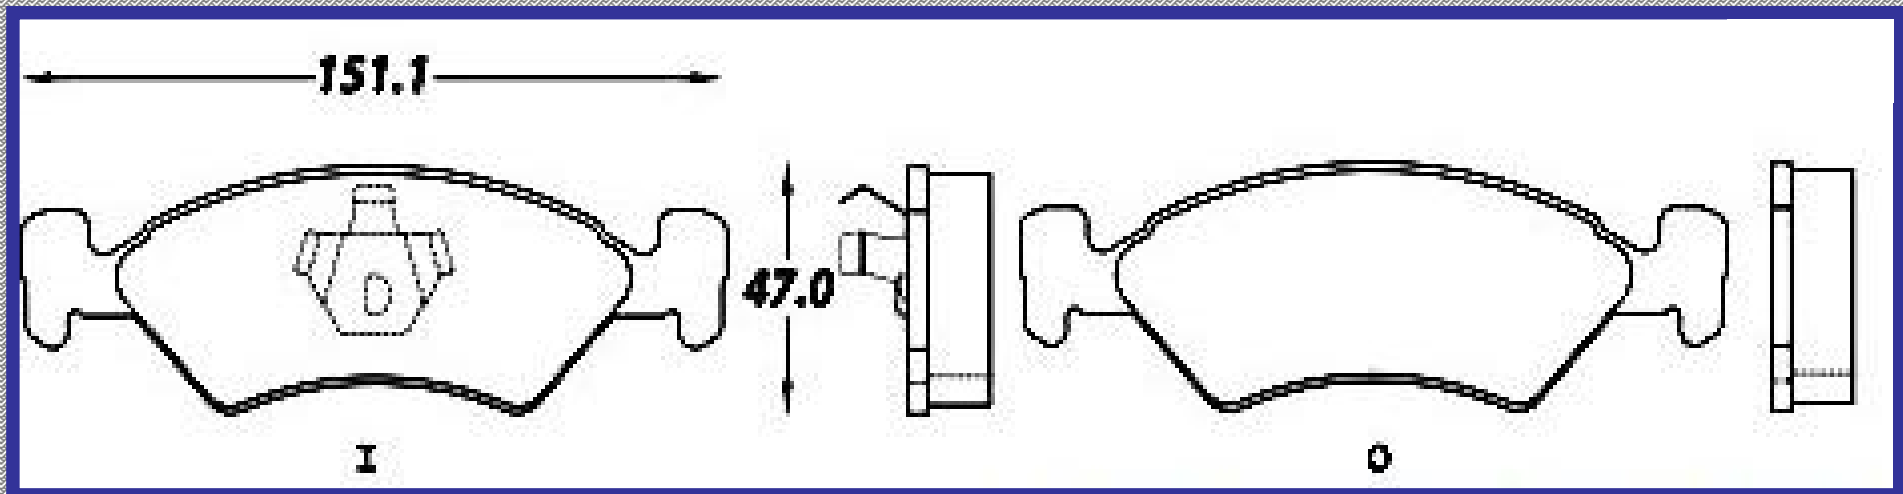

ILONGITUD

151.1

ALTURA

47.0

ESPESOR

17.5

RINOTEC
CERAMIC BRAKE PADS
Heavy Duty ®

7097 D170

DELANTERA

www.balatasrinotec.com.mx

CHRYSLER K1981 CHRYSLER K 1982

RINOTEC