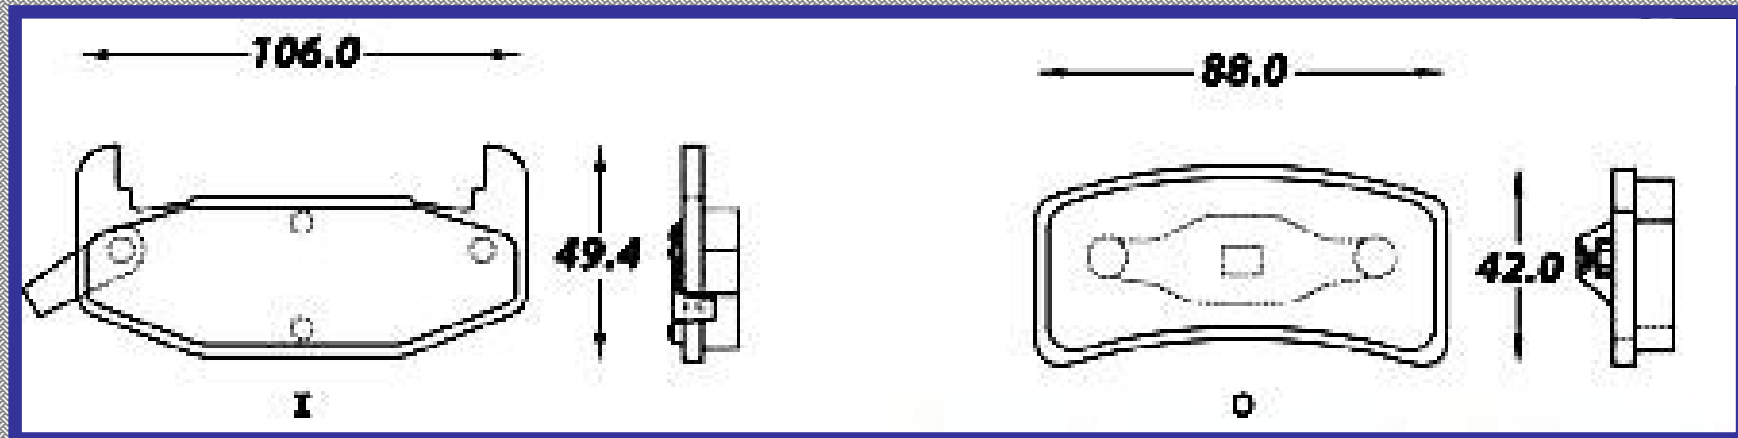

CHEVROLET LUMINA 1990 1994 BUICK REGAL 1988 1993 PONTIAC GRAND PRIX 1988 1993

RINOTEC ®

ILONGITUD

107.7

ALTURA

38.6

ESPEJOR

15.4