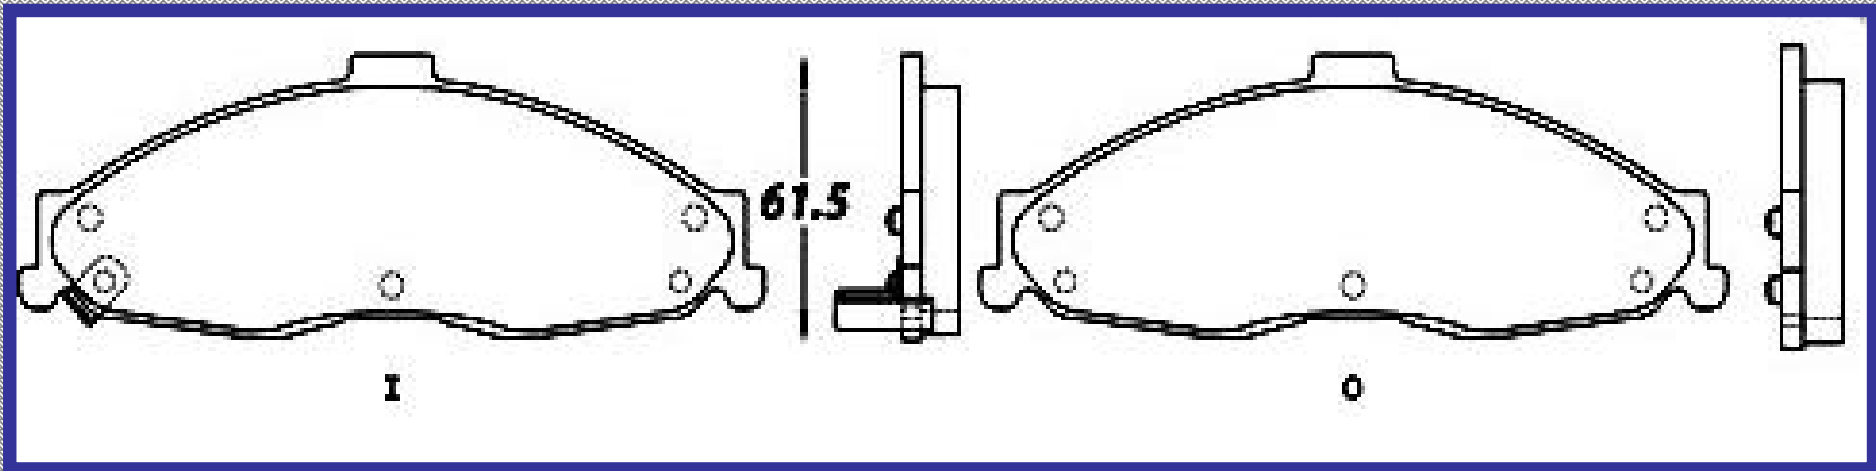

LONGITUD

182.6

ALTURA

61.5

ESPEJOR

14.7

RINOTEC
CERAMIC BRAKE PADS
Heavy Duty ®

7618 D749

DELANTERA

www.balatasrinotec.com.mx

PONTIAC FIREBIRD 1998 2002 PONTIAC TRANS AM 1998 2002 CHEVROLET CAMARO 1998 2002

RINOTEC ®