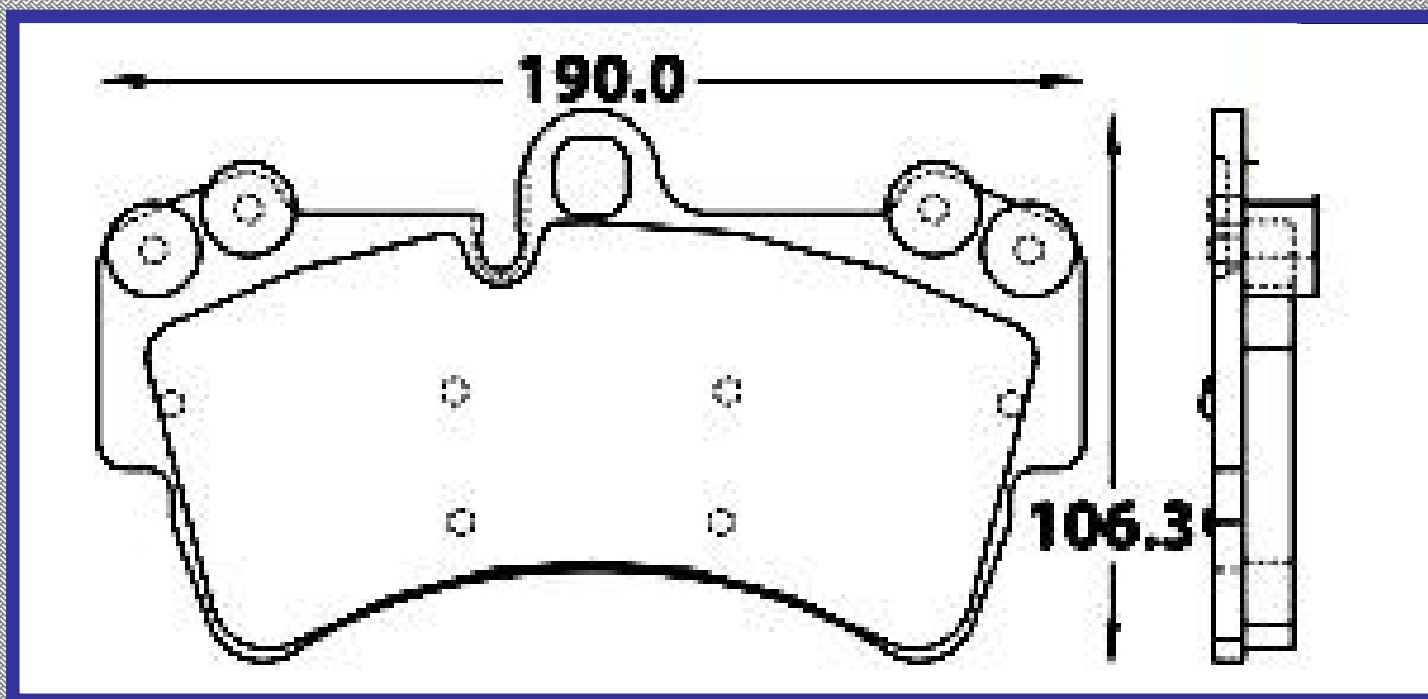

LONGITUD

190.0

ALTURA

106.3

ESPEJOR

15.3

RINOTEC

CERAMIC BRAKE PADS

Heavy Duty ®

8366 D1014

DELANTERA

www.balatasrinotec.com.mx

VOLKSWAGEN TOUAREG 2004 2009 PORSCHE CAYENNE 2003 2010 AUDI Q7 2007 2015

RINOTEC