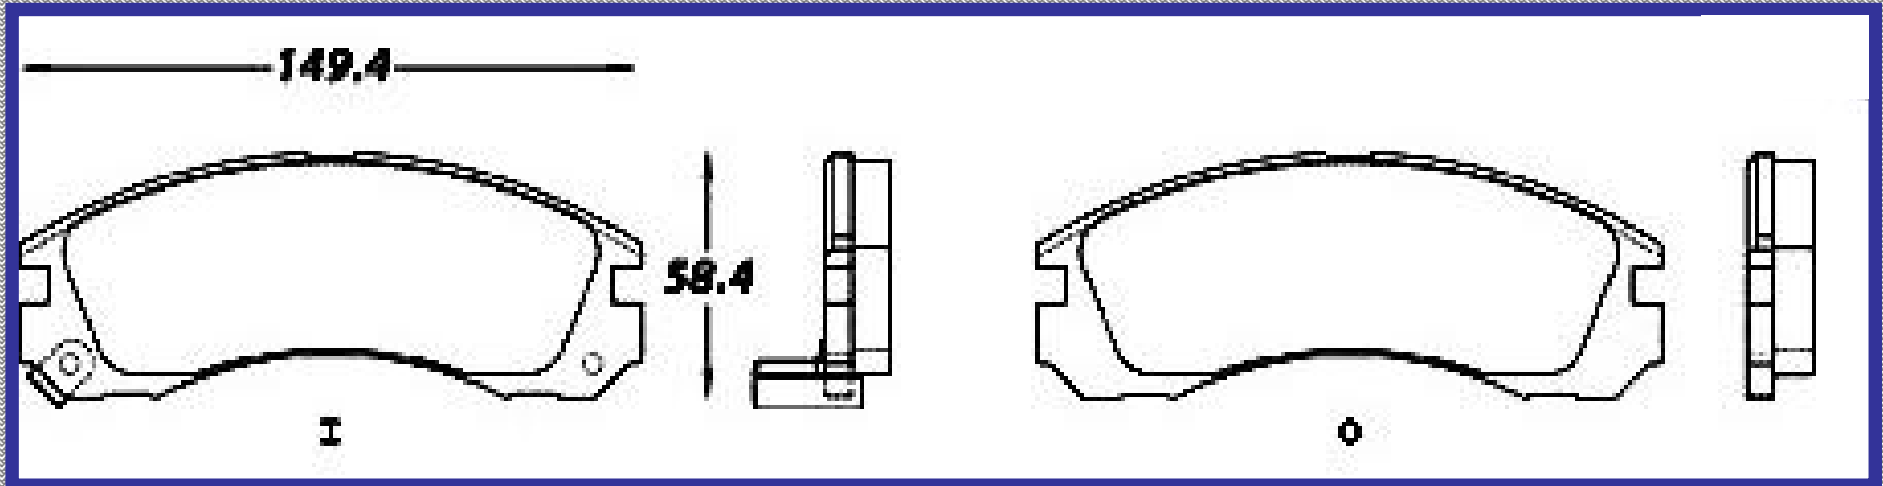

ILONGITUD

149.4

ALTURA

58.4

ESPEJOR

15.7

RINOTEC
CERAMIC BRAKE PADS
Heavy Duty ®

7412 D530

DELANTERA

www.balatasrinotec.com.mx

DODGE CIRRUS 1998 2000 MITSUBISHI MONTERO 2003 2008 MITSUBISHI OUTLANDER
2005 2006

RINOTEC ®