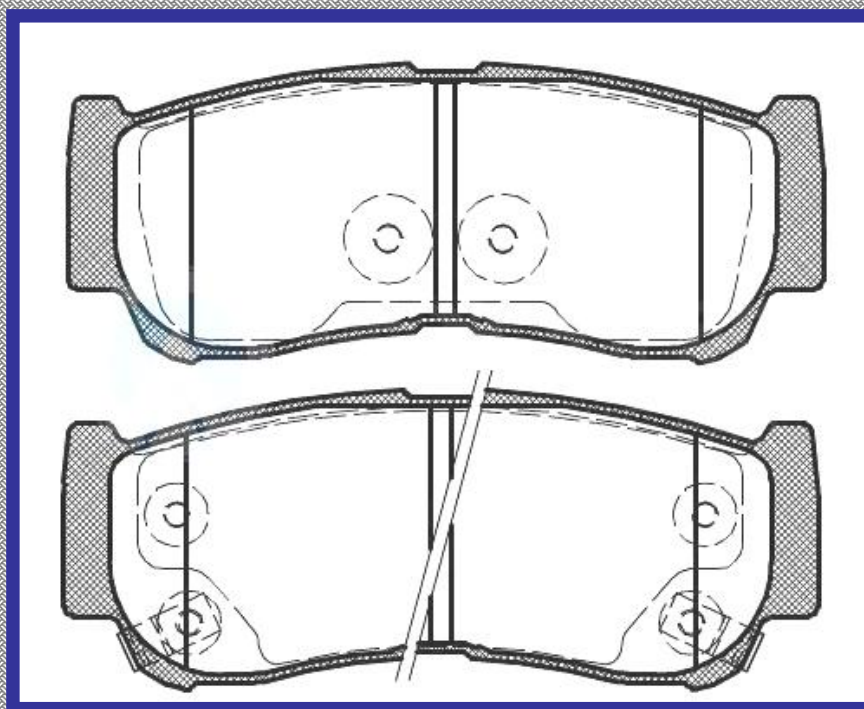

LONGITUD

118.6

ALTURA

47.2

ESPEJOR

15.6

RINOTEC

CERAMIC BRAKE PADS

Heavy Duty ®

8414 D1297

TRASERA

www.balatasrinotec.com.mx

HYUNDAI H1 2001 2012 HYUNDA7 SANTA FE 2003 2010

RINOTEC