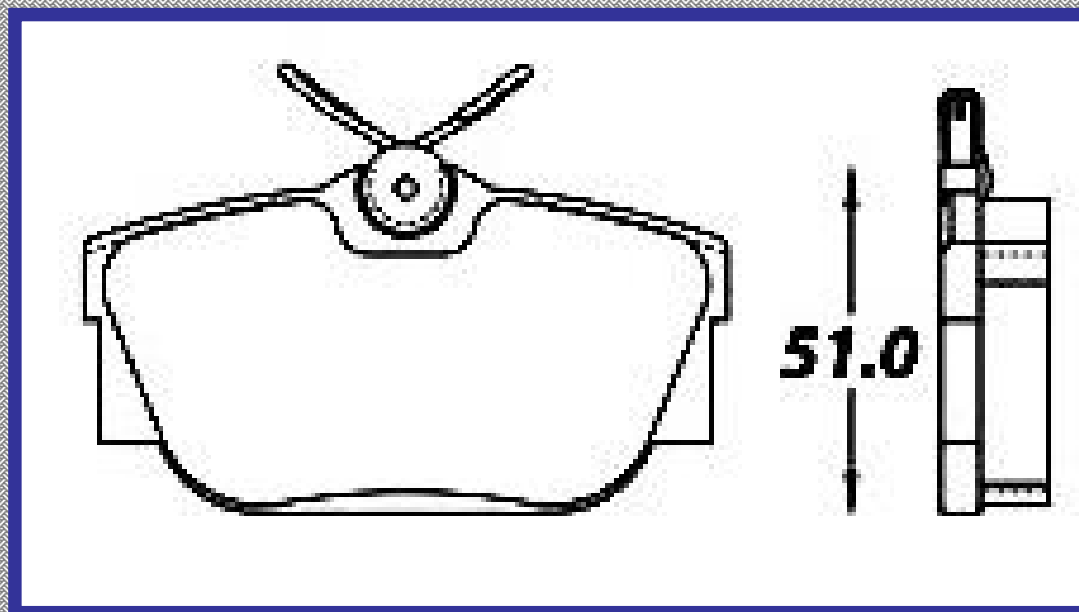

LONGITUD

94.6

ALTURA

51.0

ESPESOR

16.0

RINOTEC

CERAMIC BRAKE PADS

Heavy Duty ®

7681 D808

TRASERA

www.balatasrinotec.com.mx

VOLKSWAGEN EUROVAN 2000 2004 RENAULT TRAFIC 2007 2011

RINOTEC