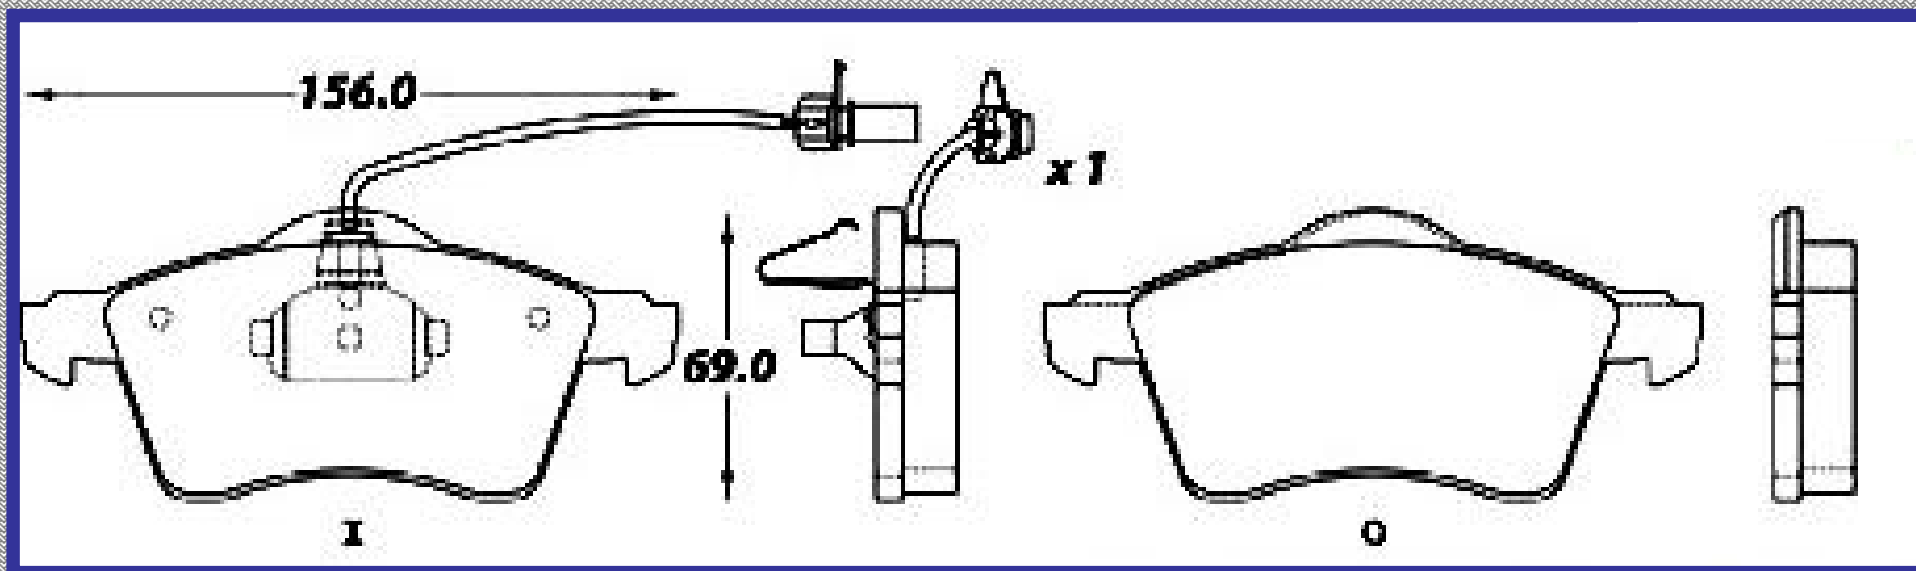

LONGITUD

156.0

ALTURA

69.0

ESPESOR

19.2

RINOTEC

CERAMIC BRAKE PADS

Heavy Duty ®

7579 D705

DELANTERA

www.balatasrinotec.com.mx

VOLKSWAGEN EUROVAN 1996 1999

RINOTEC ®