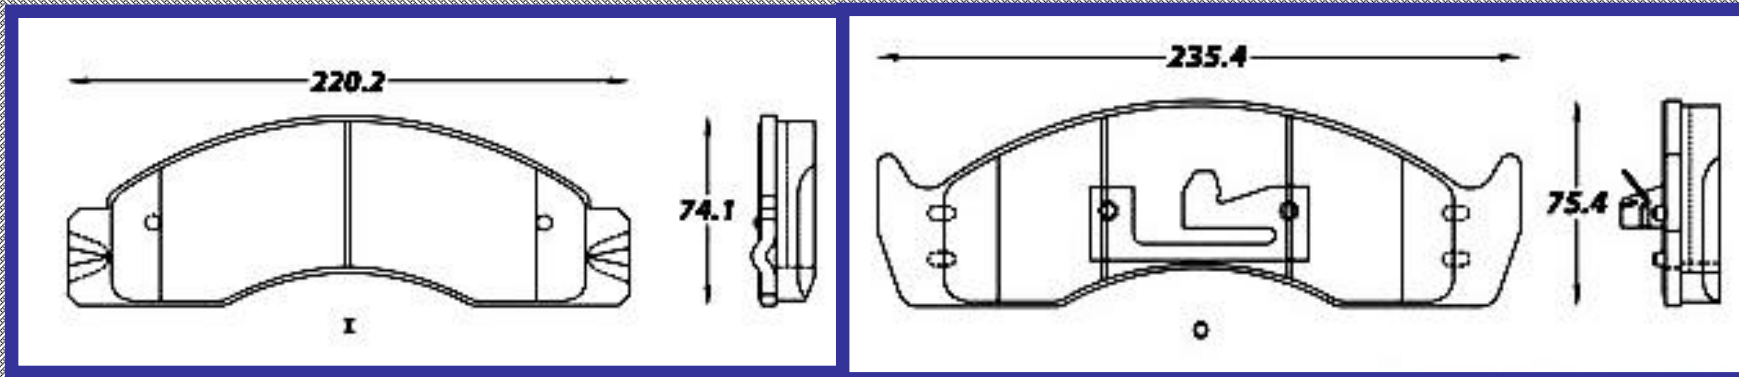

ILONGITUD

220.2 235.4

ALTURA

74.1 75.4

ESPESOR

20.7

RINOTEC

CERAMIC BRAKE PADS

Heavy Duty ®

7299 D411

DELANTERA-TRASERA

www.balatasrinotec.com.mx

**FORD F450 SUPER DUTY 1993 1997 FORD F550 1993 1997 CHEVROLET EXPRESS VAN
3500 1991 1996**

RINOTEC ®