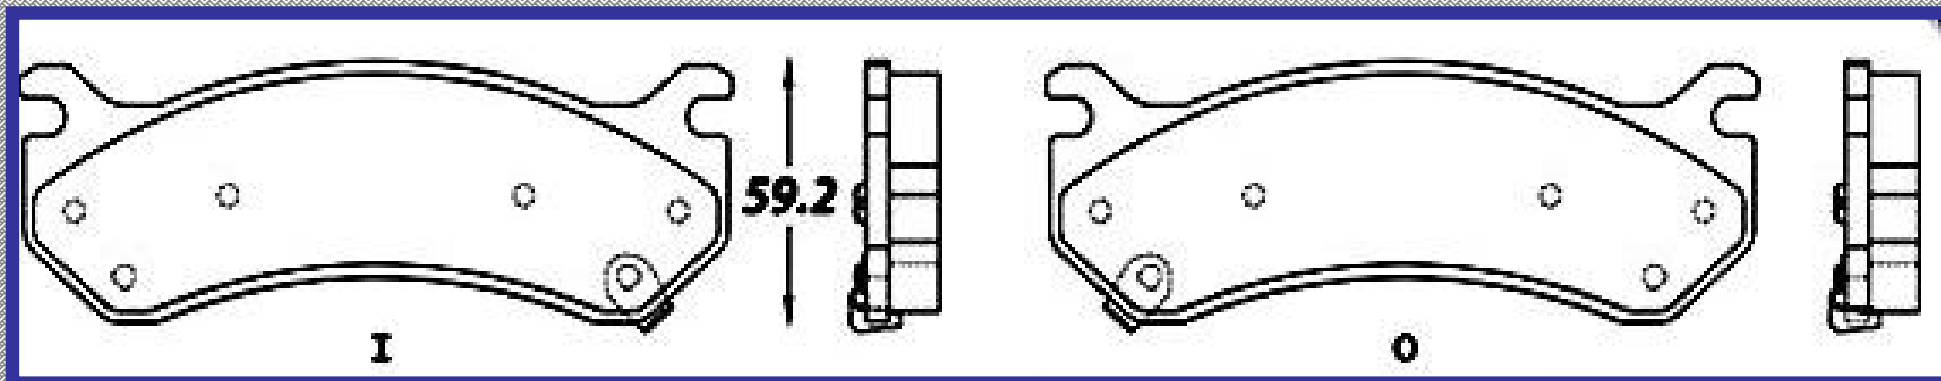

LONGITUD

176.8

ALTURA

59.2

ESPEJOR

18.3

RINOTEC

CERAMIC BRAKE PADS

Heavy Duty ®

7653 D785

DELANTERA
TRASERA

www.balatasrinotec.com.mx

CHEVROLET SUBURBAN 2007 2010 EXPRESS VAN 2003 2008 CADILLAC ESCALADE 2003
2010 SILVERADO 3500 1999 2007 AVALANCHE 2002 2007 YUKON 1999 2006 SIERRA 2006
2007

RINOTEC ®