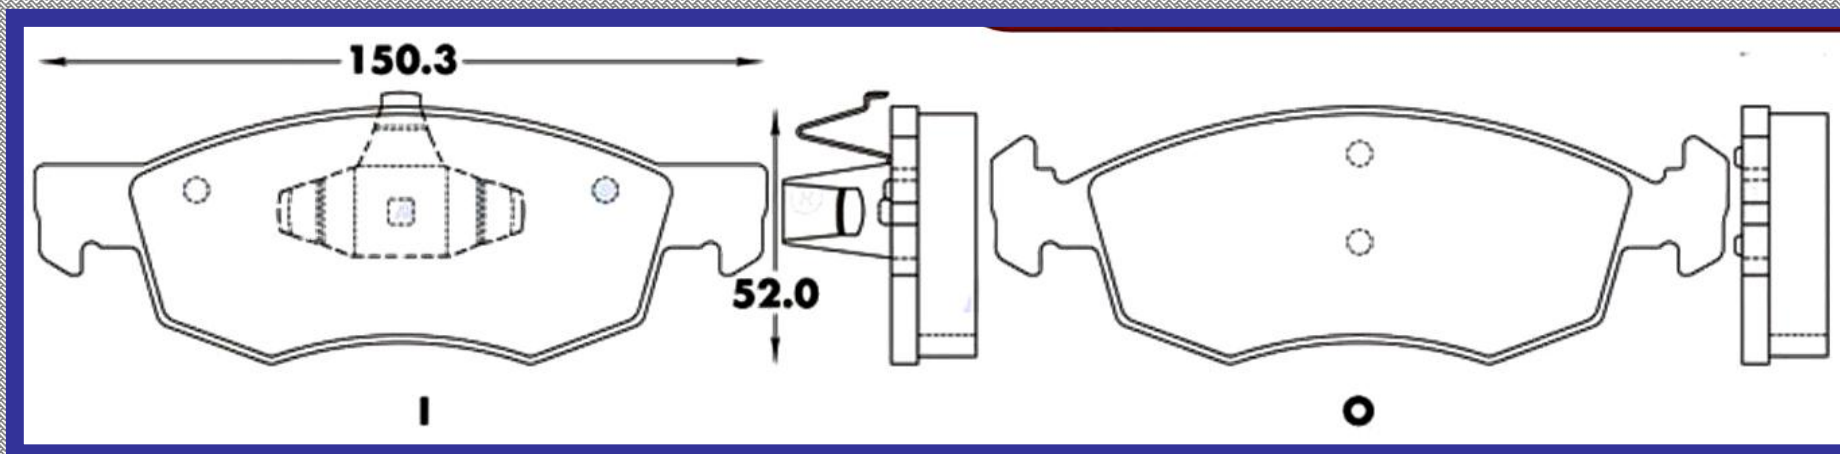

www.balatasrinotec.com.mx

DODGE VISION 2015 2017 RAM 700 CABINA SENCILLA 2015 2017 FIAT STRADA 2013 2014

RINOTEC ®

LONGITUD

165.5

ALTURA

54.0

ESPEJOR