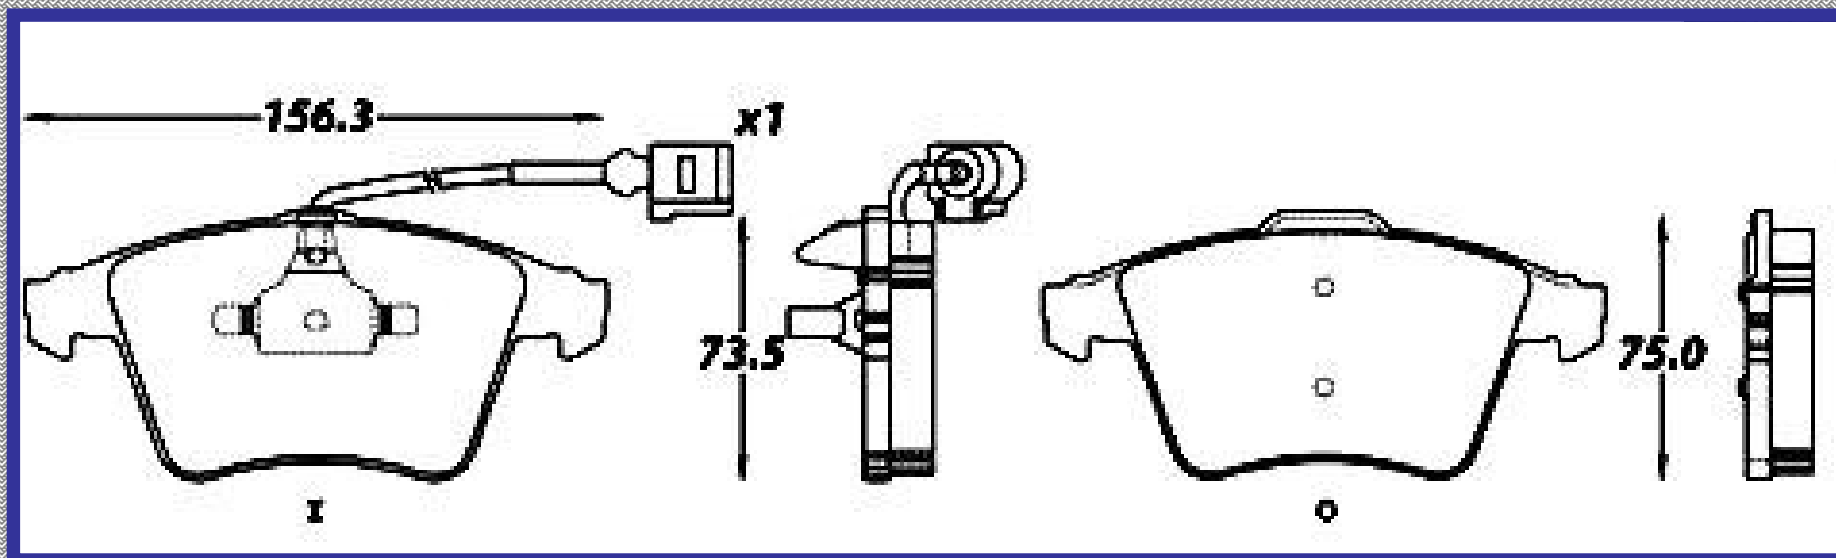

LONGITUD

156.3

ALTURA

73.5

ESPEJOR

18.5

RINOTEC

CERAMIC BRAKE PADS

Heavy Duty ®

7884 D982

DELANTERA

www.balatasrinotec.com.mx

Volkswagen Eurovan 2000-2003 SHARAN 2000 2003 Transporter 2012

RINOTEC ®