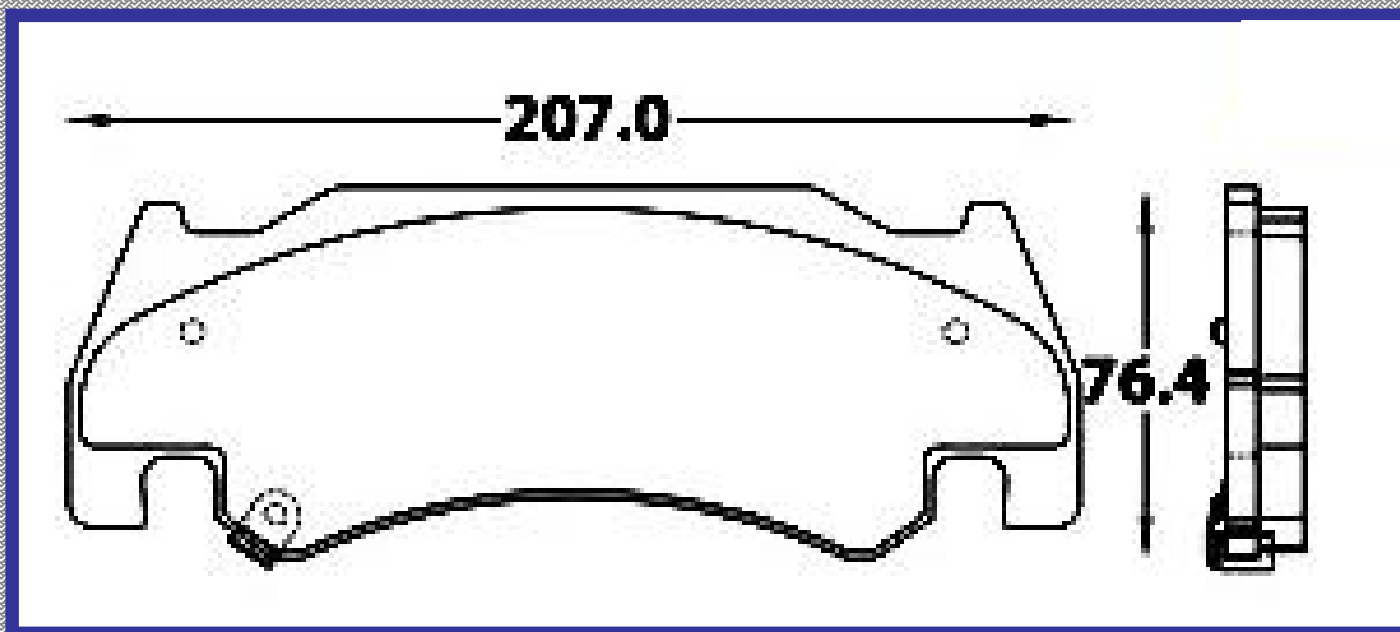

LONGITUD

207.0

ALTURA

76.4

ESPEJOR

15.9

RINOTEC

CERAMIC BRAKE PADS

Heavy Duty ®

7992 D1085

DELANTERA

www.balatasrinotec.com.mx

DODGE RAM 2500 SRT-10 2005 2008

RINOTEC