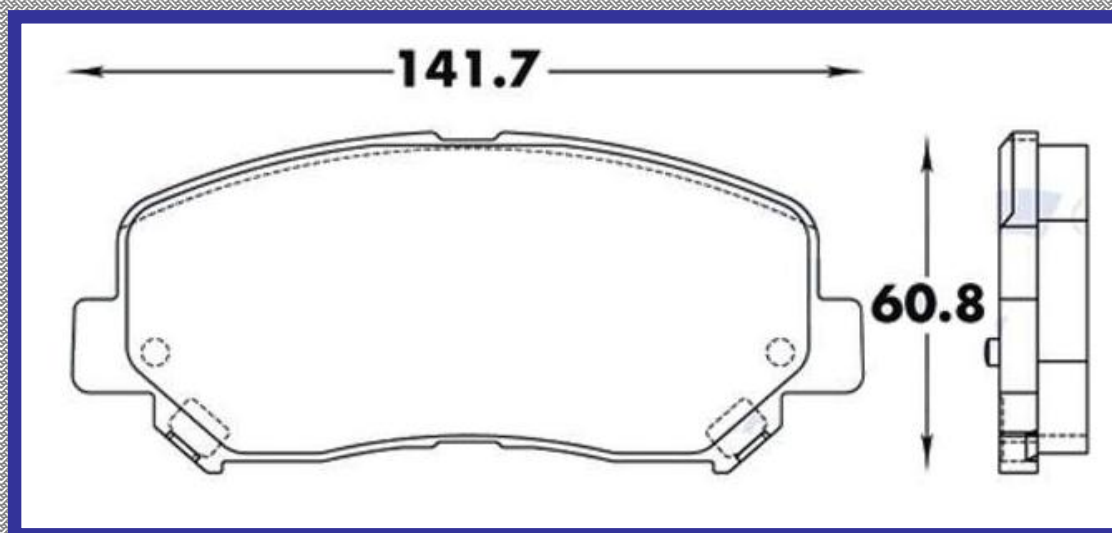

LONGITUD

141.7

ALTURA

60.8

ESPEJOR

15.7

RINOTEC
CERAMIC BRAKE PADS
Heavy Duty ®

8836 D1623

DELANTERA

www.balatasrinotec.com.mx

MAZDA CX5 2013 2015

RINOTEC ®