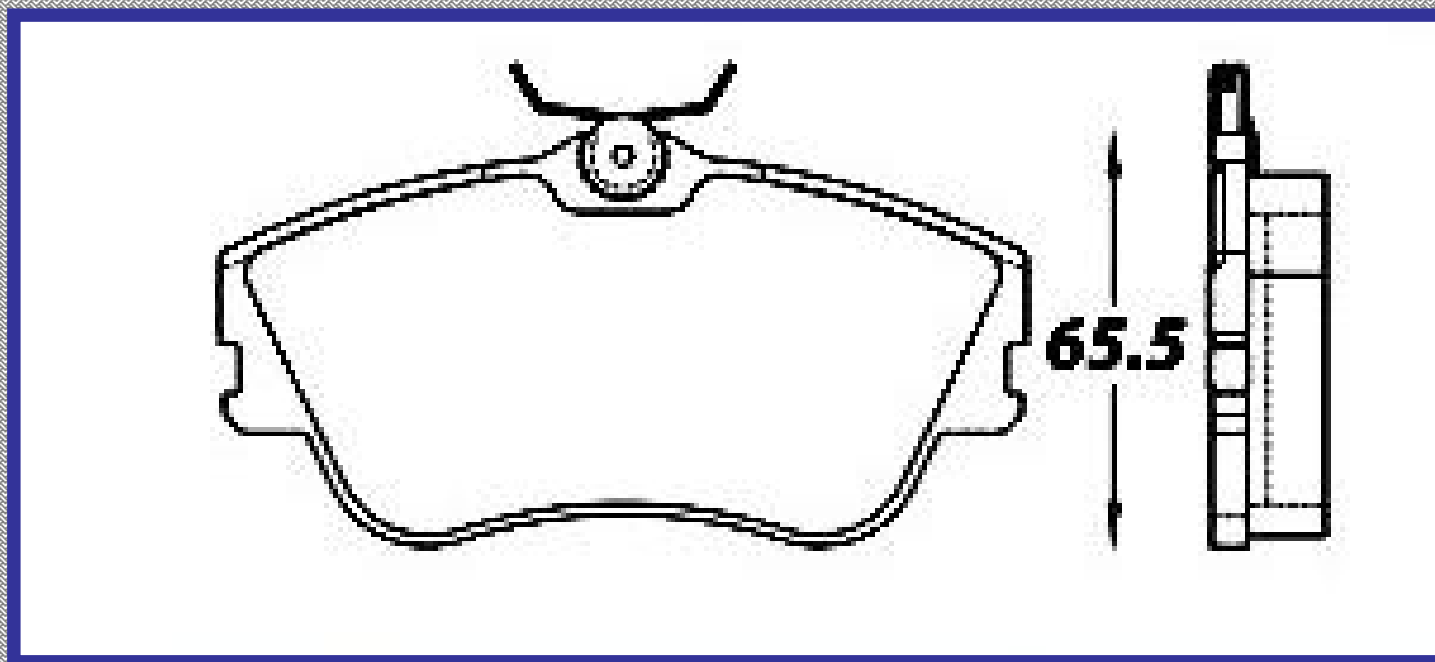

LONGITUD

130.0

ALTURA

65.5

ESPEJOR

18.2

RINOTEC

CERAMIC BRAKE PADS

Heavy Duty ®

7729 D852

DELANTERA

www.balatasrinotec.com.mx

VOLKSWAGEN EUROVAN 2000 2004

RINOTEC ®