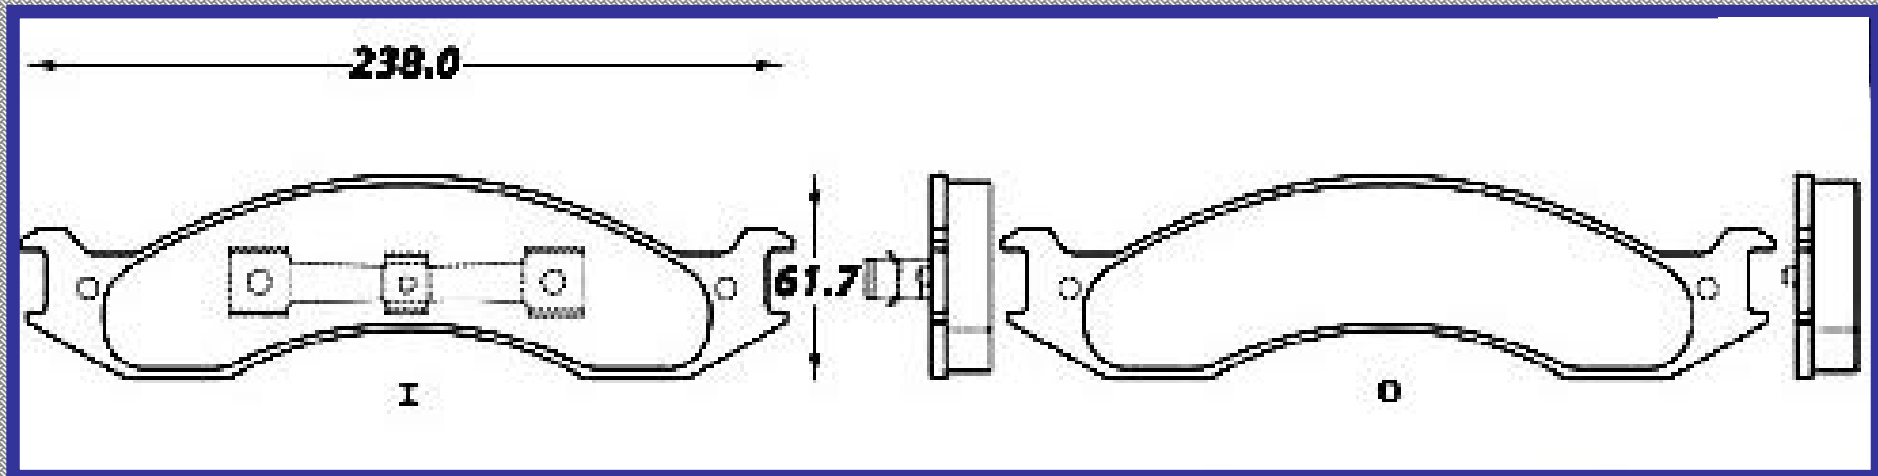

ILONGITUD

238.0

ALTURA

67.0

ESPEJOR

19.7

RINOTEC
CERAMIC BRAKE PADS
Heavy Duty ®

7436 D557

DELANTERA

www.balatasrinotec.com.mx

FORD ECONOLINE E250 1992 1994 FORD E350 1992 1994

RINOTEC ®