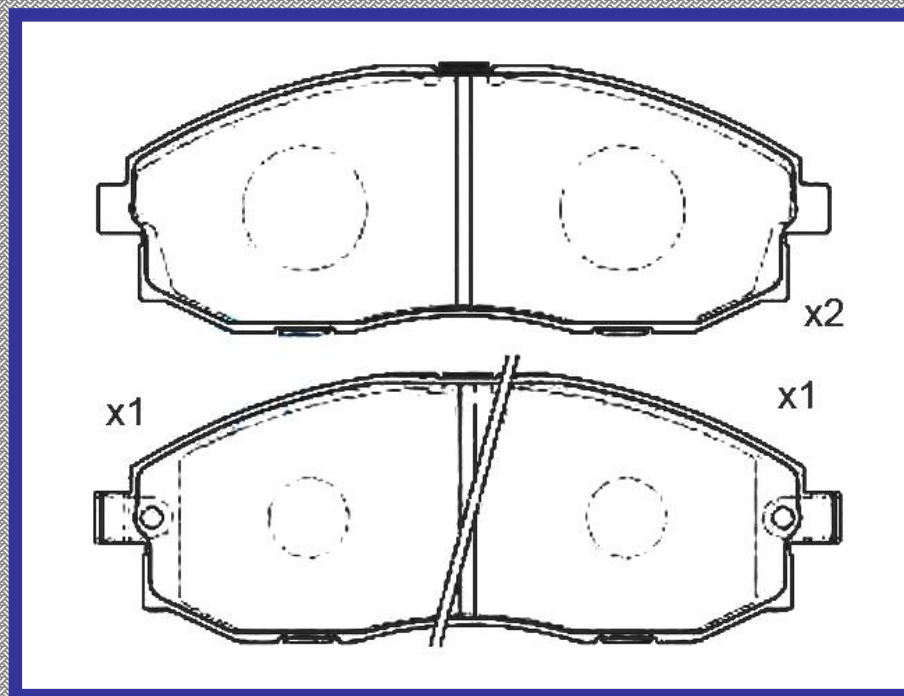

LONGITUD

146.95

ALTURA

54.45

ESPEJOR

17.0

RINOTEC
CERAMIC BRAKE PADS
Heavy Duty ®

RT501

DELANTERA

www.balatasrinotec.com.mx

HYUNDAI H200 2003 2018

RINOTEC ®