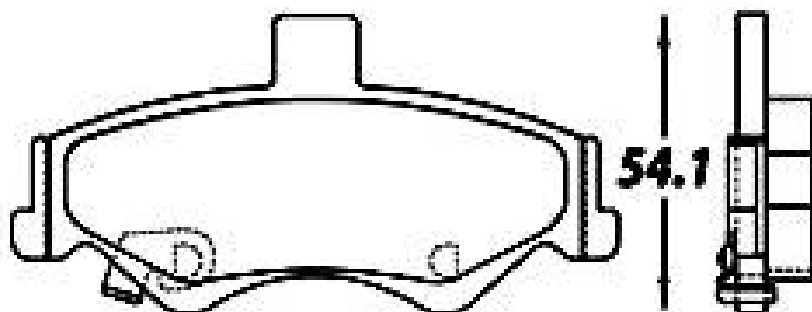

LONGITUD

121.3

ALTURA

54.1

ESPEJOR

16.6

RINOTEC

CERAMIC BRAKE PADS

Heavy Duty ®

7619 D750

TRASERA

www.balatasrinotec.com.mx

I