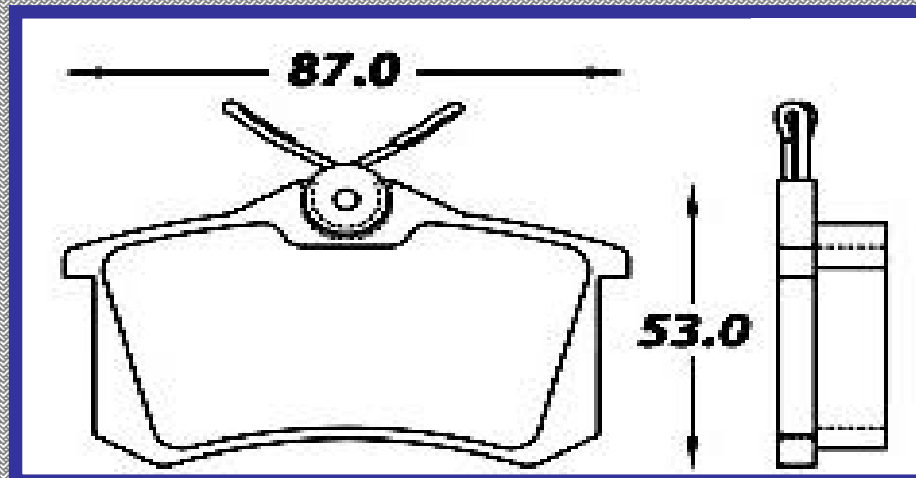

ILONGITUD

87.0

ALTURA

53.0

ESPEJOR

14.9

RINOTEC
CERAMIC BRAKE PADS
Heavy Duty ®

7335 D340

TRASERA

www.balatasrinotec.com.mx

VOLKSWAGEN GOLF JETTA POLO SAVEIRO PASSAT BEETLE 1998 2016 AUDI 1998 2016
RENAULT MEGAN SCENIC 1998 2006 SEAT IBIZA CORDOBA TOLEDO LEON ALTEA 1998
2016 PEUGEOT 505 208 1998 2016

RINOTEC ®