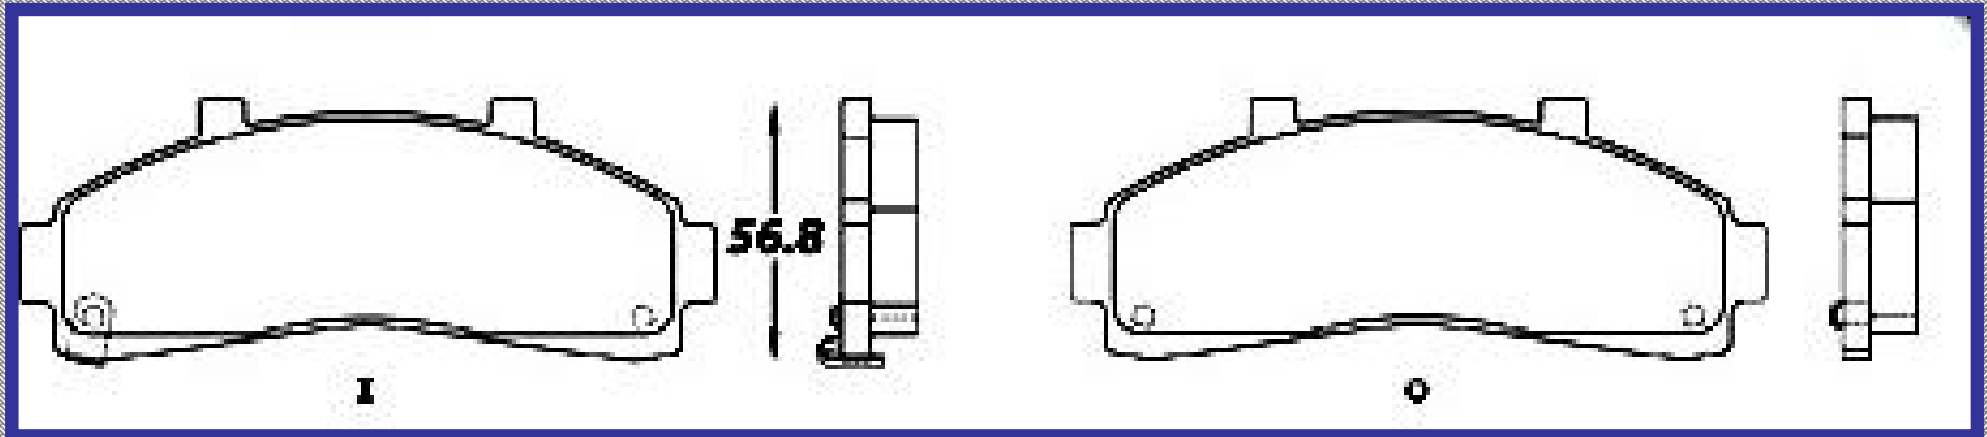

ILONGITUD

153.8

ALTURA

56.8

ESPEJOR

16.5

RINOTEC
CERAMIC BRAKE PADS
Heavy Duty ®

7532 D652

DELANTERA

www.balatasrinotec.com.mx

FORD EXPLORER 1995 2002 FORD RANGER 1995 2002 MERCURY MONTAINER 2001
MAZDA PICK UP 1995 2002 MAZDA B2300 1995 2002 MAZDA B2500 1999 2001

RINOTEC ®