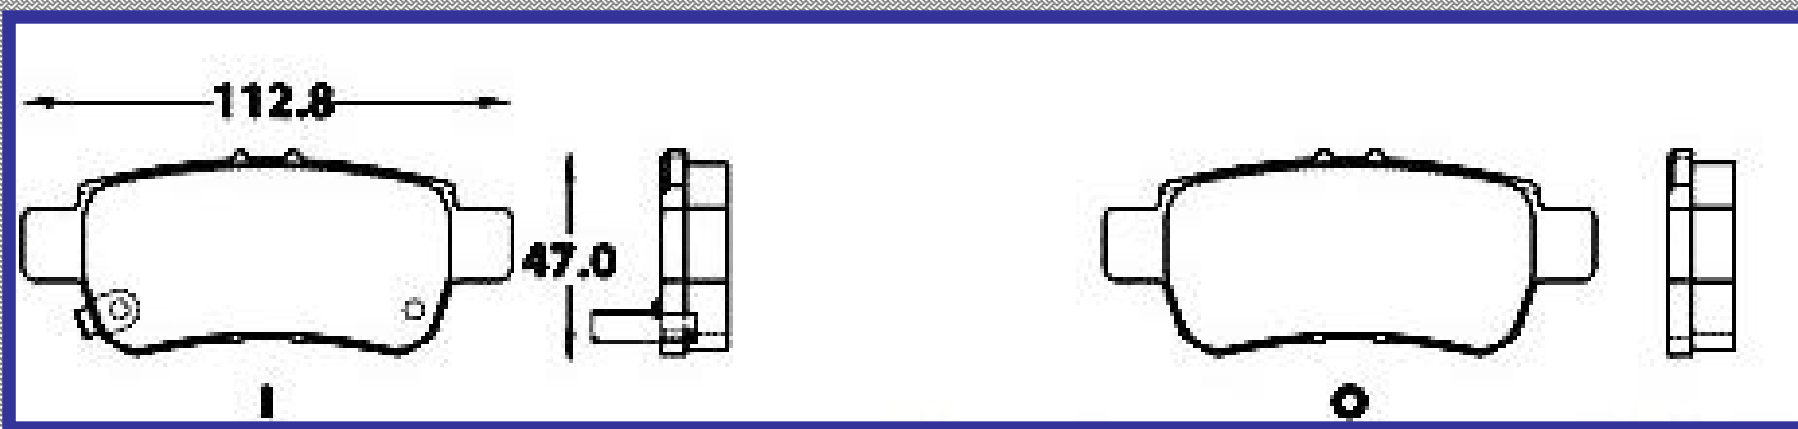

LONGITUD

112.8

ALTURA

47.0

ESPEJOR

15.4

RINOTEC
CERAMIC BRAKE PADS
Heavy Duty ®

7993 D1088

DELANTERA

www.balatasrinotec.com.mx

Honda Odyssey 2005 2010

RINOTEC ®