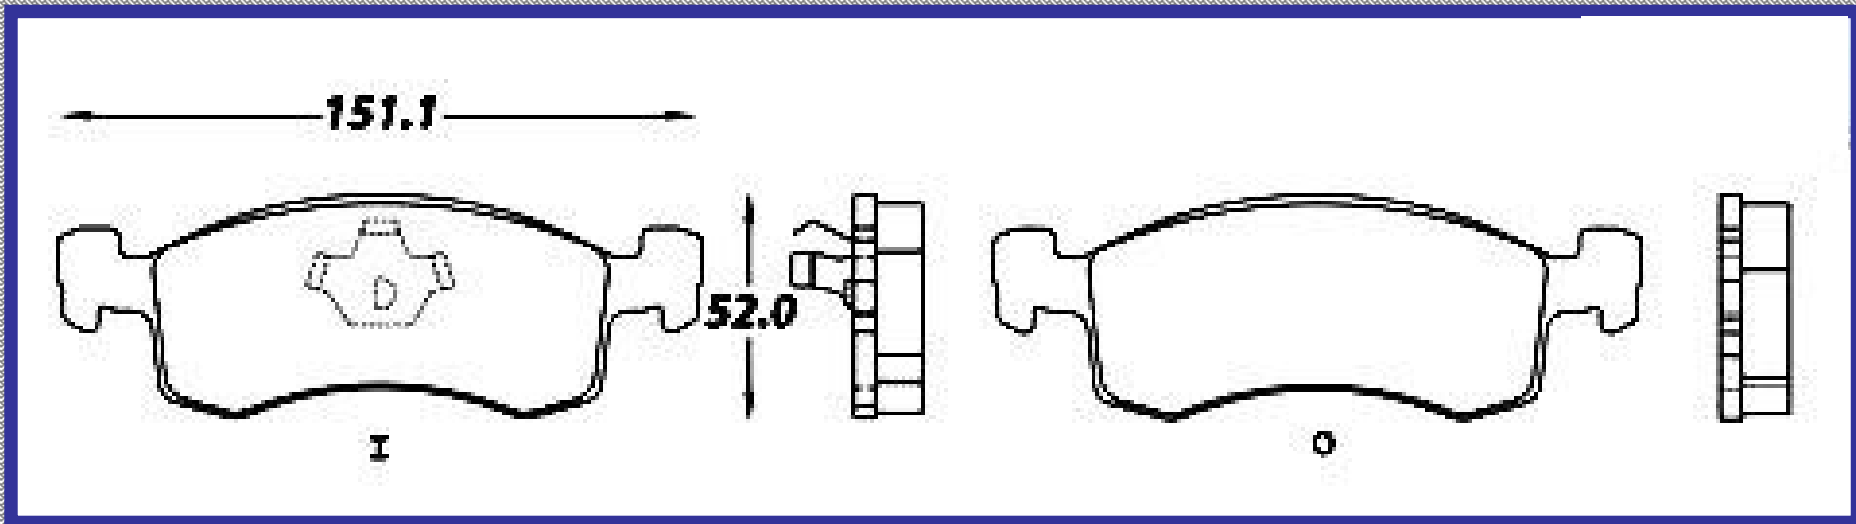

ILONGITUD

151.1

ALTURA

52.0

ESPEJOR

16.1

RINOTEC
CERAMIC BRAKE PADS
Heavy Duty ®

7134 D220

DELANTERA

www.balatasrinotec.com.mx

DODGE DART K 1982 1989 CHRYSLER LE BARON K 1982 1987 CHRYSLER VOLARE K
1983 1988 CHRYSLER NEW YORKER 1985 1990 CHRYSLER SPIRIT 1989 1990 CHRYSLER
SHADOW 1988 1990

RINOTEC