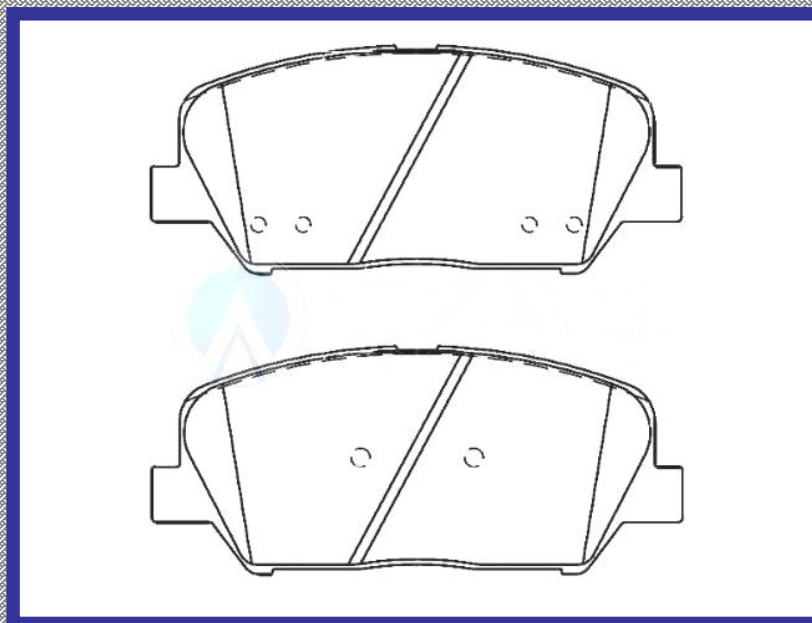

LONGITUD

140.7

ALTURA

60.5

ESPEJOR

16.9

RINOTEC
CERAMIC BRAKE PADS
Heavy Duty ®

8527 D1413

DELANTERA

www.balatasrinotec.com.mx

HYUNDAI Genesis 2010 KIA FORTE 2003 2016

RINOTEC ®