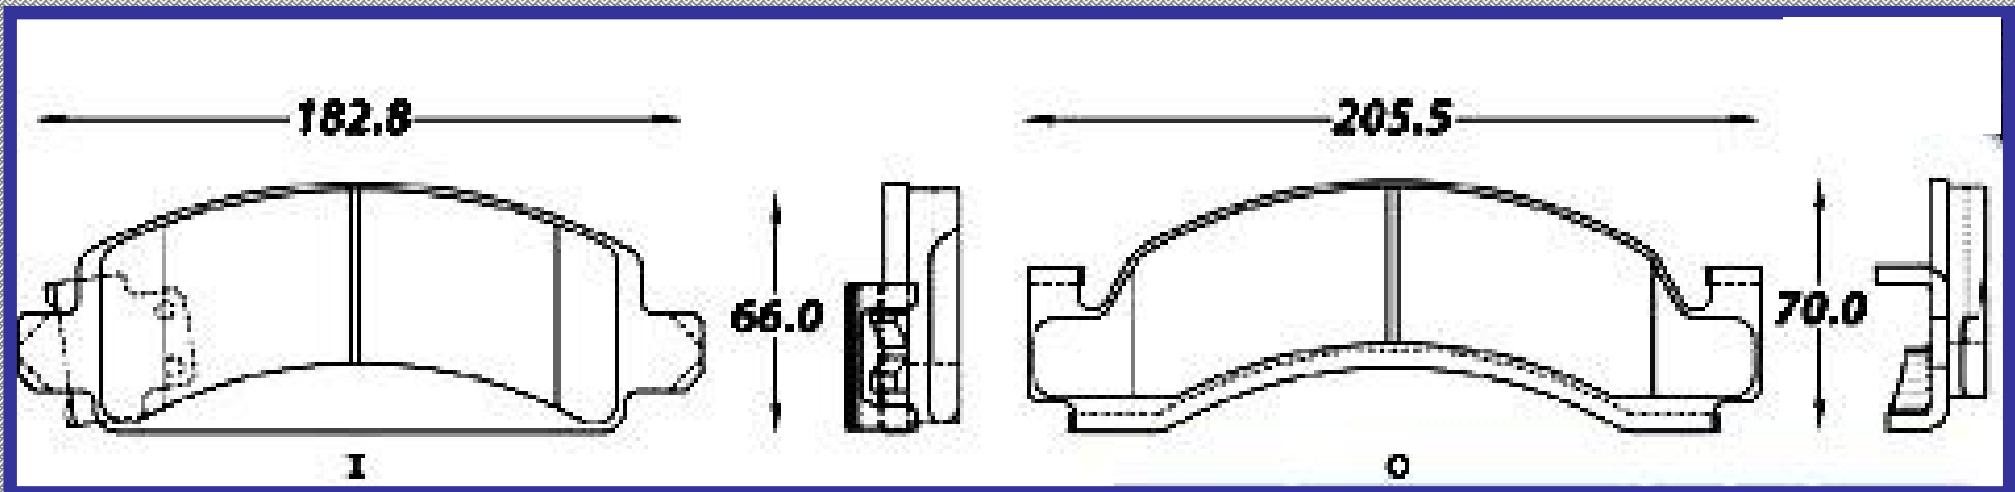

ILONGITUD

182.8 205.5

ALTURA

66.0 70.0

ESPESOR

20.1 15.8

RINOTEC
CERAMIC BRAKE PADS
Heavy Duty ®

7081 D149

DELANTERA

www.balatasrinotec.com.mx

CEVROLET MICROBUS 1991 2000 EXPRESS VAN 1997 2000 C30 1997 2000

RINOTEC