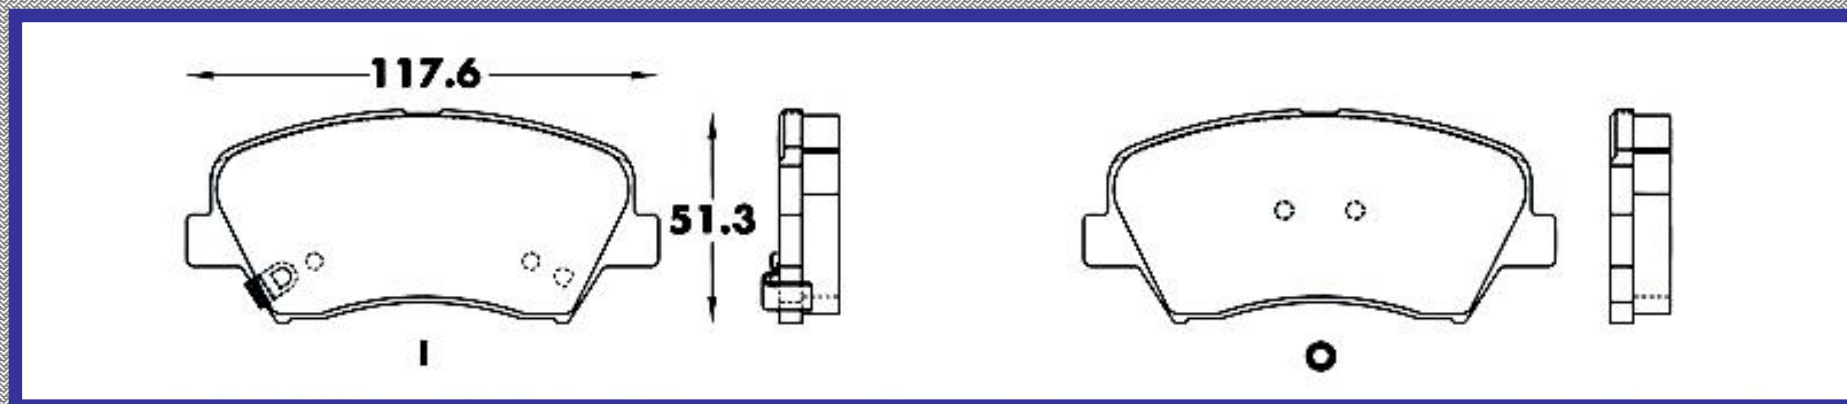

16.9

RINOTEC

CERAMIC BRAKE PADS

Heavy Duty [®]

8810 D1595

DELANTERA

www.balatasrinotec.com.mx

HYUNDAI ELANTRA 2014 – 2017 KIA FORTE 2015 – 2017 KIA SORENTO 2015 - 2016