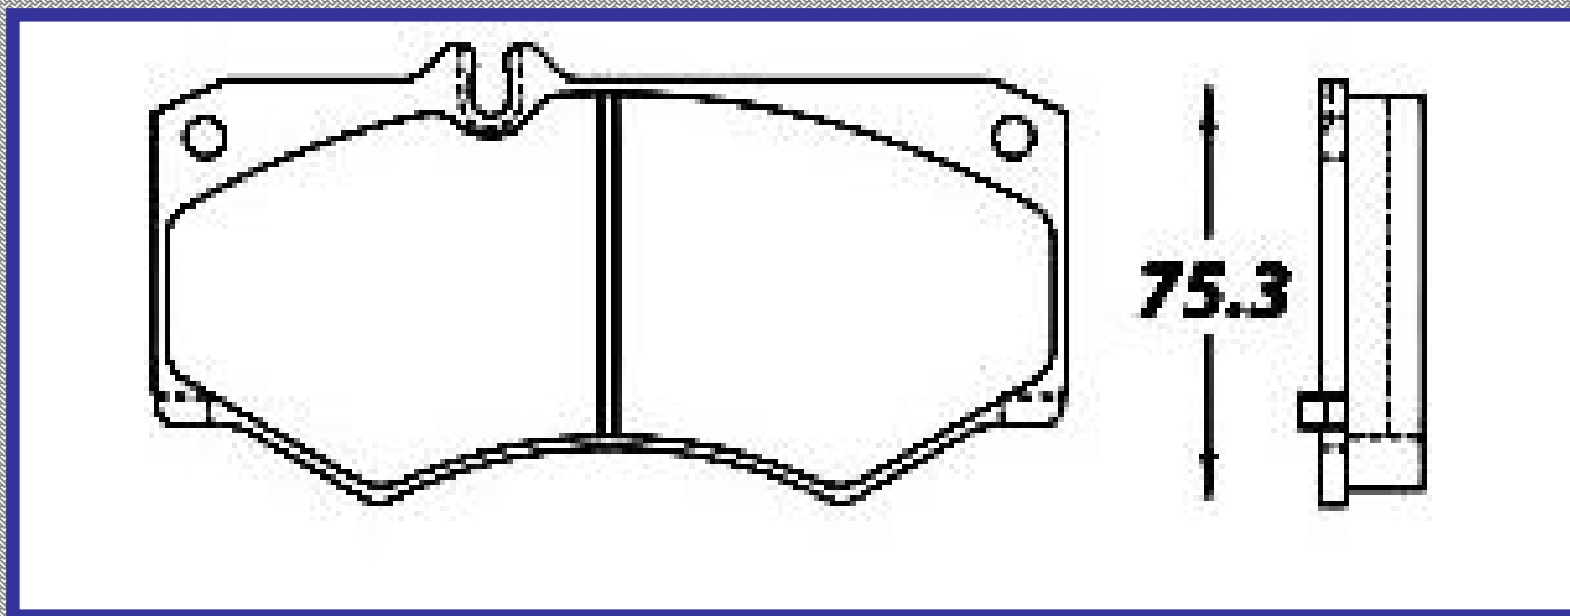

LONGITUD

149.1

ALTURA

75.3

ESPEJOR

17.8

RINOTEC

CERAMIC BRAKE PADS

Heavy Duty ®

7828 D927

DELANTERA

www.balatasrinotec.com.mx

MERCEDES BENZ G500 2002 2007 SPRINTER BOX VAN 2500 2002 2006

RINOTEC