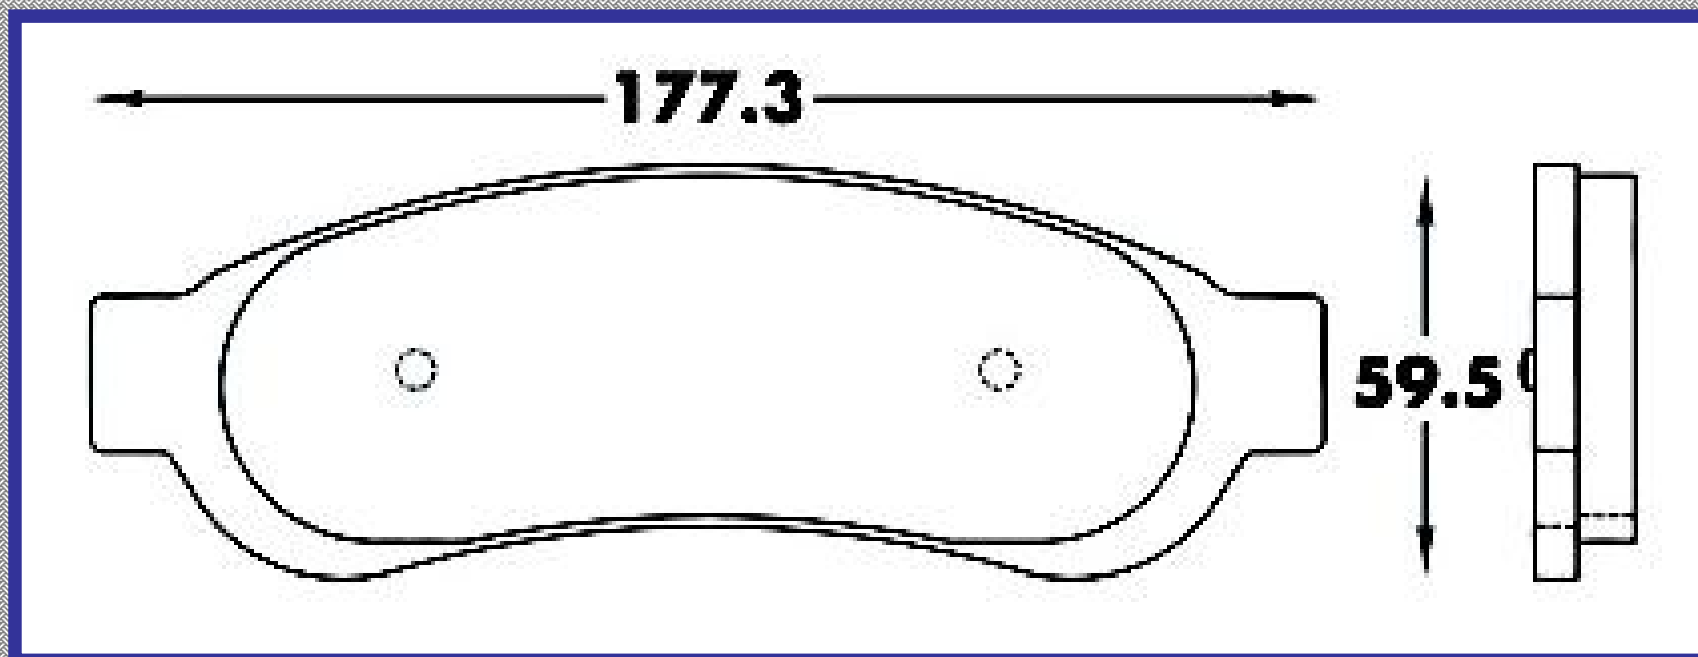

LONGITUD

177.3

ALTURA

59.5

ESPEJOR

14.4

RINOTEC

CERAMIC BRAKE PADS

Heavy Duty ®

8652 D1334

DELANTERA

www.balatasrinotec.com.mx

FORD SUPER DUTY F250 F350 2008 2010

RINOTEC