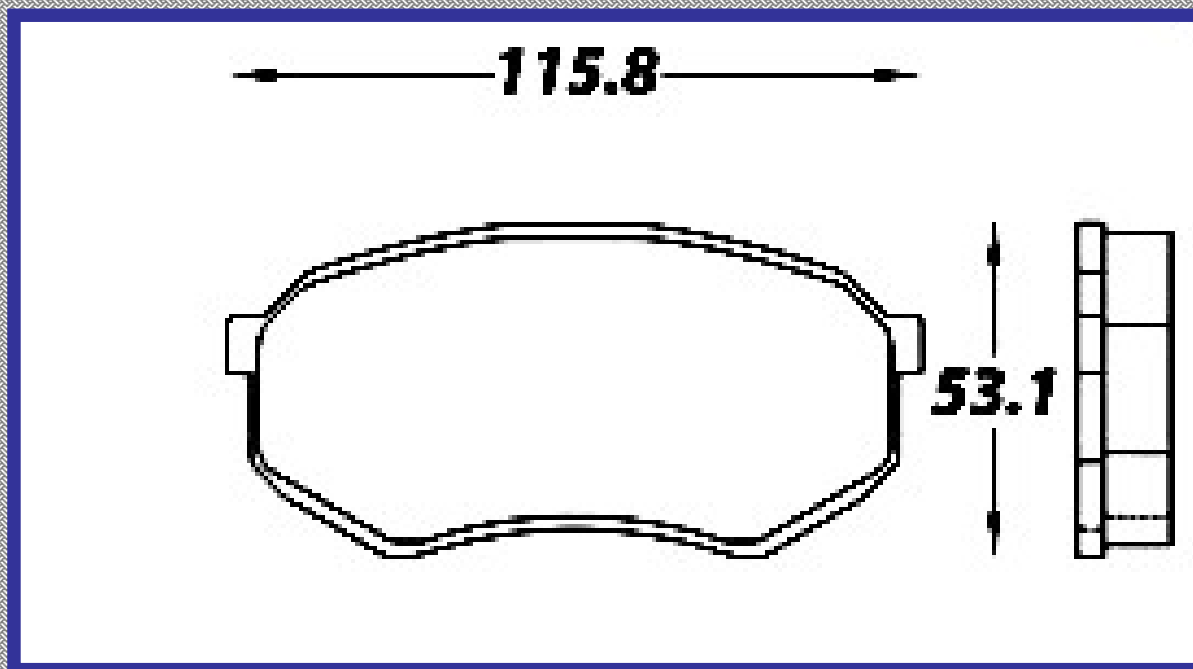

ILONGITUD

115.8

ALTURA

53.1

ESPEJOR

15.2

RINOTEC

CERAMIC BRAKE PADS

Heavy Duty ®

7320 D433

DELANTERA

www.balatasrinotec.com.mx

TOYOTA PICK UP 1989 1991 TOYOTA TACOMA 1995 1999 TOYOTA CRESSIDA 1989 1992

RINOTEC