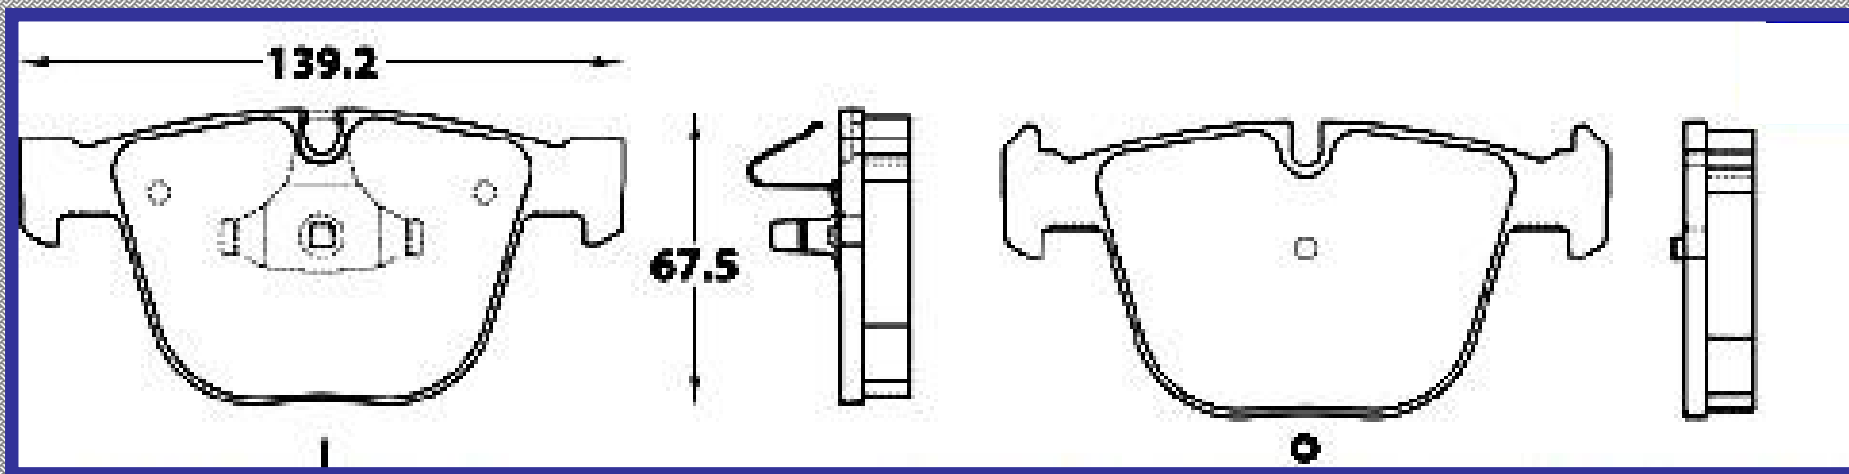

LONGITUD

139.2

ALTURA

67.5

ESPEJOR

15.9

RINOTEC
CERAMIC BRAKE PADS
Heavy Duty ®

7820 D919

TRASERA

www.balatasrinotec.com.mx

BMW M5 X5 X6 2007 2012 BMW 535i 2004 2011 545i 2004 2011 550i 2004 2011

RINOTEC ®