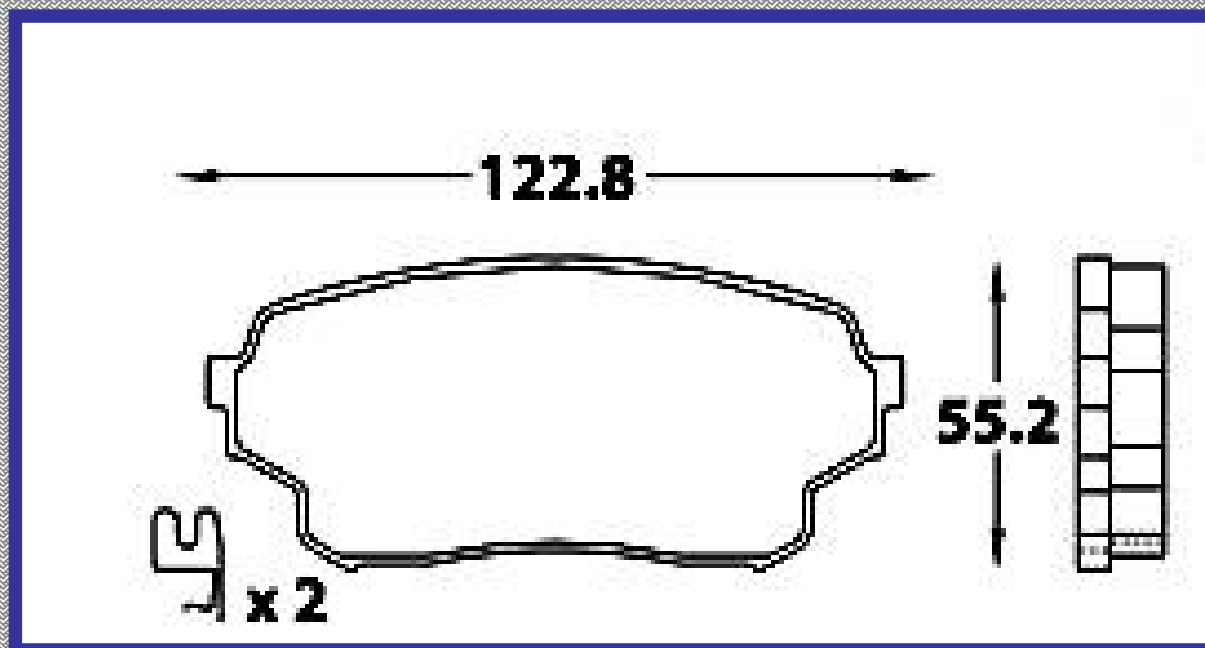

LONGITUD

122.8

ALTURA

55.2

ESPEJOR

15.4

RINOTEC

CERAMIC BRAKE PADS

Heavy Duty ®

8211 D1105

DELANTERA

www.balatasrinotec.com.mx

SUZUKI GRAND VITARA 2004 2006 SUZUKI XL7 2007 2010

RINOTEC