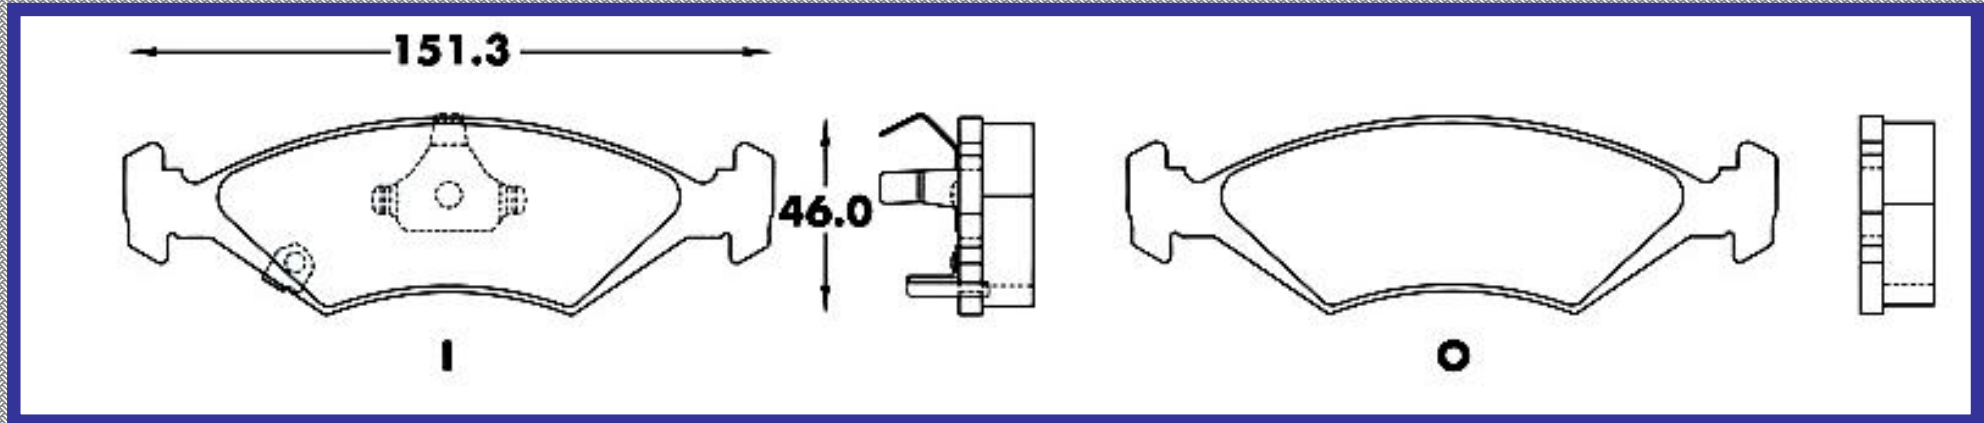

ILONGITUD

151.3

ALTURA

46.0

ESPEJOR

17.3

RINOTEC
CERAMIC BRAKE PADS
Heavy Duty ®

7529 D649

DELANTERA

www.balatasrinotec.com.mx

FORD K 2001 2009 FORD IKON 2001 2009 FORD FIESTA 1998 2001 FORD COURIER 2001 2007

RINOTEC ®