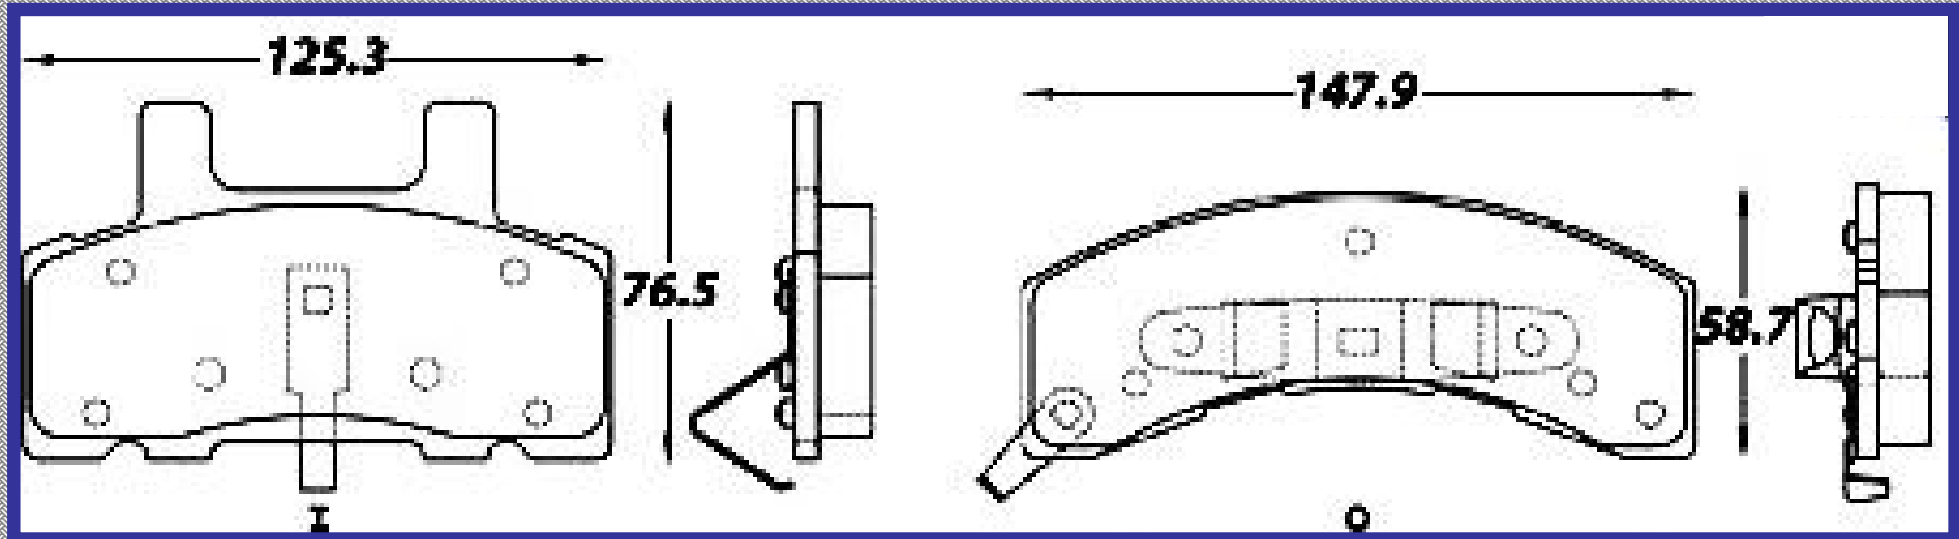

ILONGITUD

125.3 147.9

ALTURA

76.5 58.7

ESPESOR

16.6 15.7

RINOTEC
CERAMIC BRAKE PADS
Heavy Duty ®

7259 D369

DELANTERA

www.balatasrinotec.com.mx

CHEVROLET C10 C15 C20 C2500 SUBURBAN RAM 1500 RAM 2500 SILVERADO EXPRESS
VAN 1988 2001

RINOTEC ®