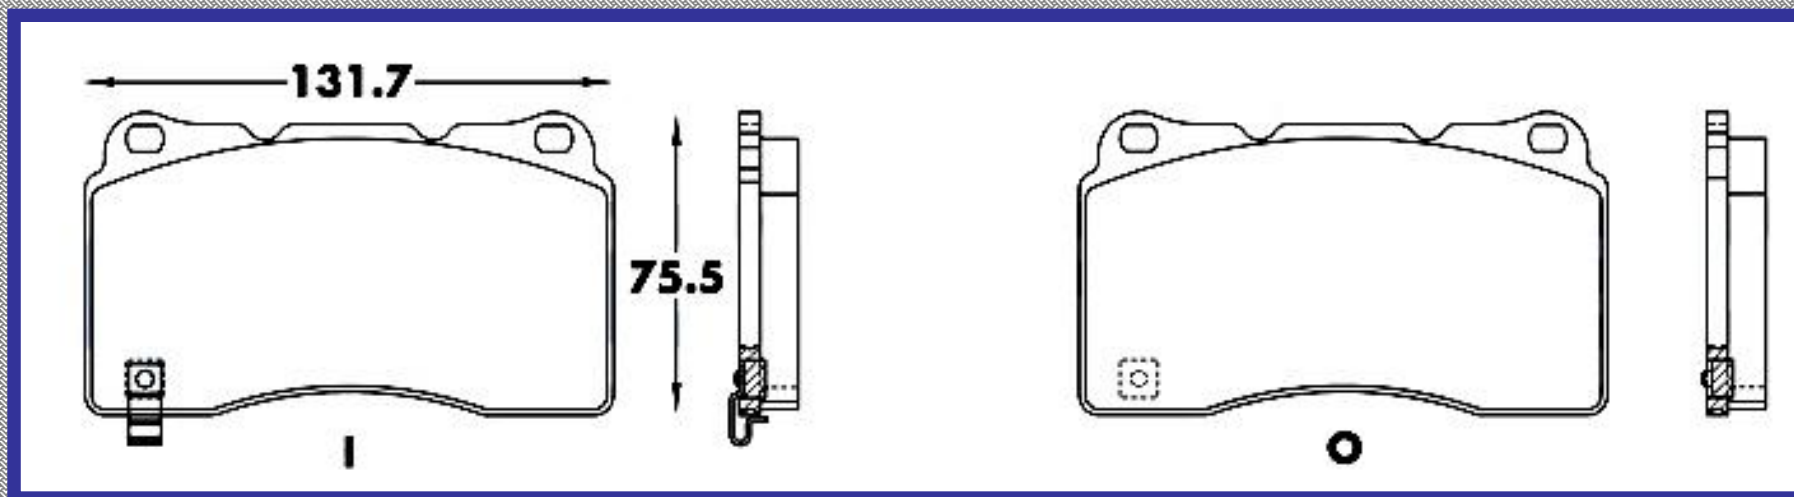

LONGITUD

131.7

ALTURA

75.5

ESPEJOR

14.8

RINOTEC
CERAMIC BRAKE PADS
Heavy Duty ®

7902 D1001

DELANTERA

www.balatasrinotec.com.mx

FORD MUSTANG SHELBY 2012 2015 SUBARU IMPREZA 2004 2014 SUBARU
WRX 2015 2016 MITSUBISHI LANCER 2003 2014

RINOTEC ®