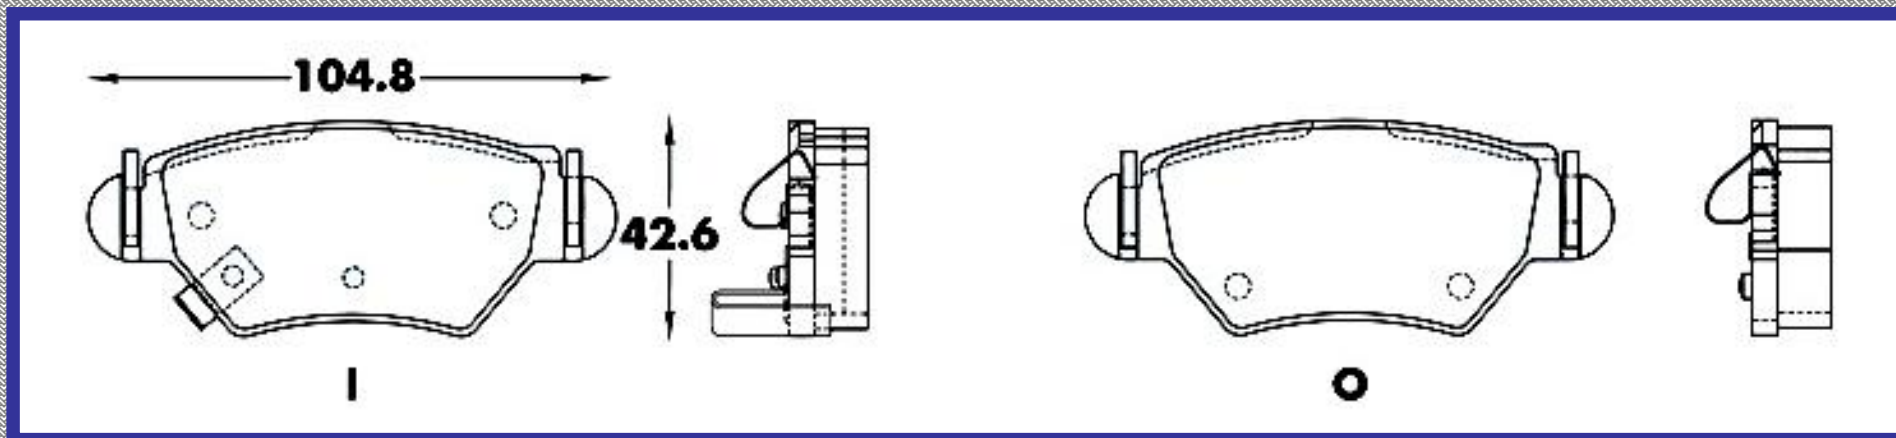

LONGITUD

104.8

ALTURA

42.6

ESPEJOR

15.7

RINOTEC
CERAMIC BRAKE PADS
Heavy Duty ®

8661 D1461

TRASERA

www.balatasrinotec.com.mx

CHEVROLET ASTRA 2000 2007 ZAFIRA 2002 2005 SIN ABS

RINOTEC ®