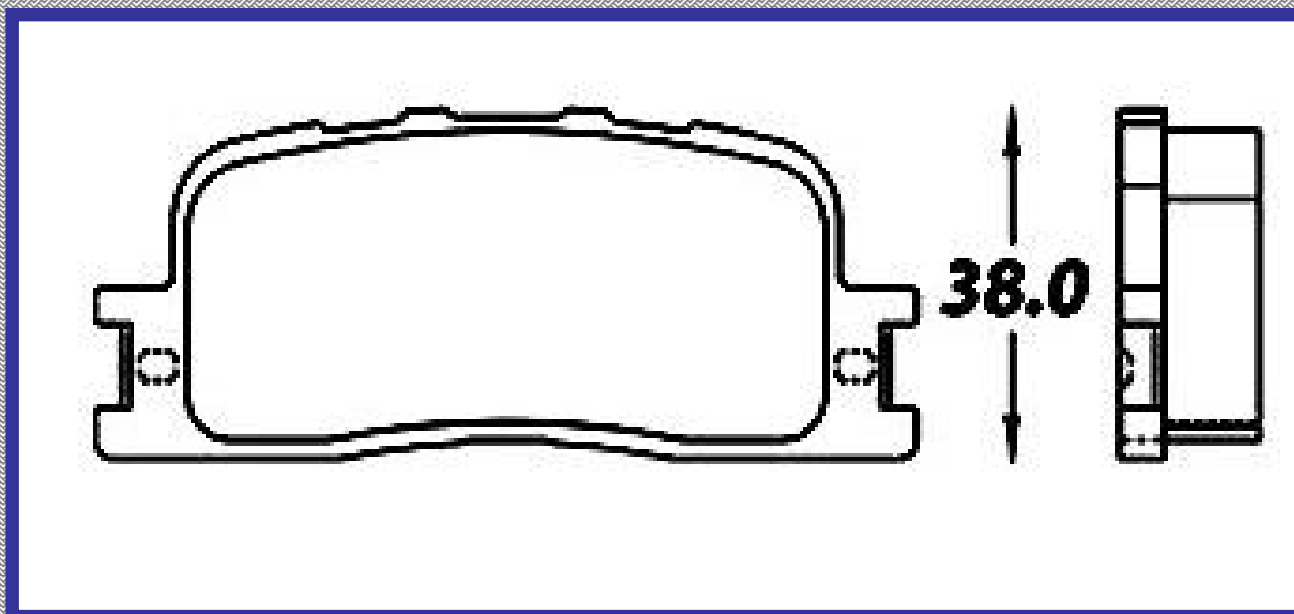

LONGITUD

93.0

ALTURA

38.0

ESPEJOR

15.7

RINOTEC

CERAMIC BRAKE PADS

Heavy Duty ®

7762 D885

TRASERA

www.balatasrinotec.com.mx

TOYOTA HIGHLANDER 2001 2006 TOYOTA CAMRY 2002 2006

RINOTEC