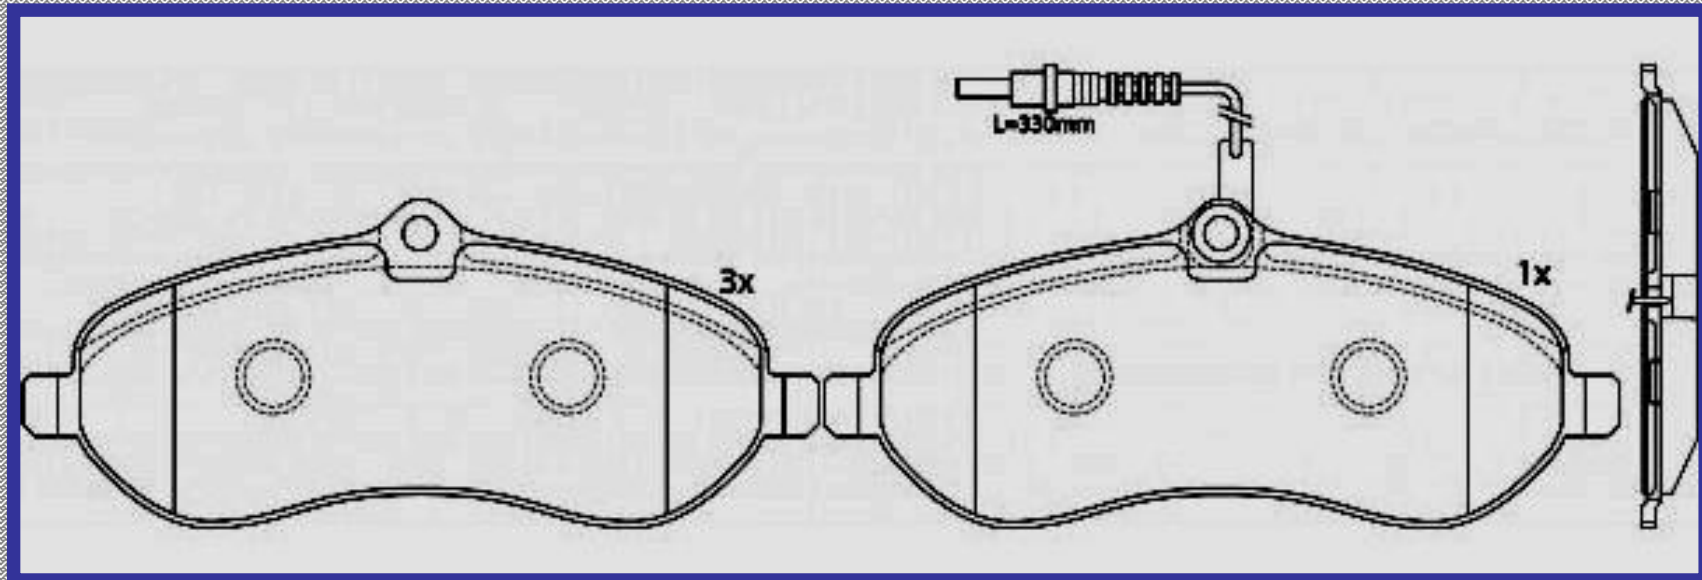

LONGITUD

162.0

ALTURA

67.0

ESPEJOR

17.3

RINOTEC
CERAMIC BRAKE PADS
Heavy Duty ®

RT503

DELANTERA

www.balatasrinotec.com.mx

PEUGEOT EXPERT 2007 2011

RINOTEC ®