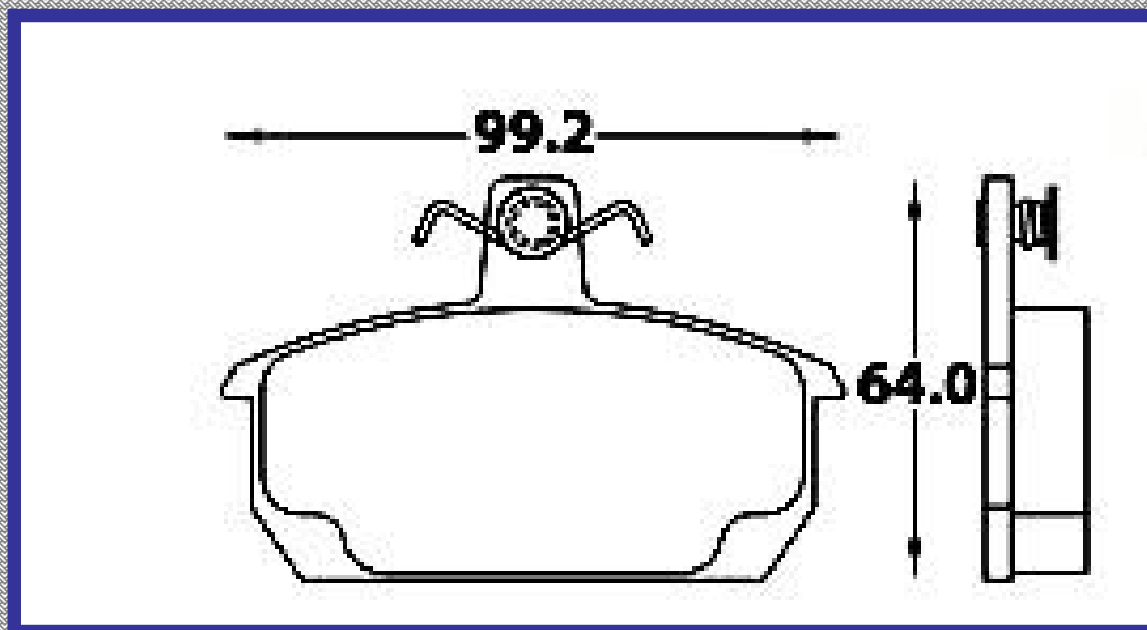

LONGITUD

99.2

ALTURA

64.0

ESPEJOR

16.3

RINOTEC
CERAMIC BRAKE PADS
Heavy Duty ®

RT505

DELANTERA

www.balatasrinotec.com.mx

RENAULT R5 1981 1986 RENAULT R12 1980 1981 RENAULT R18 1980 1983

RINOTEC ®