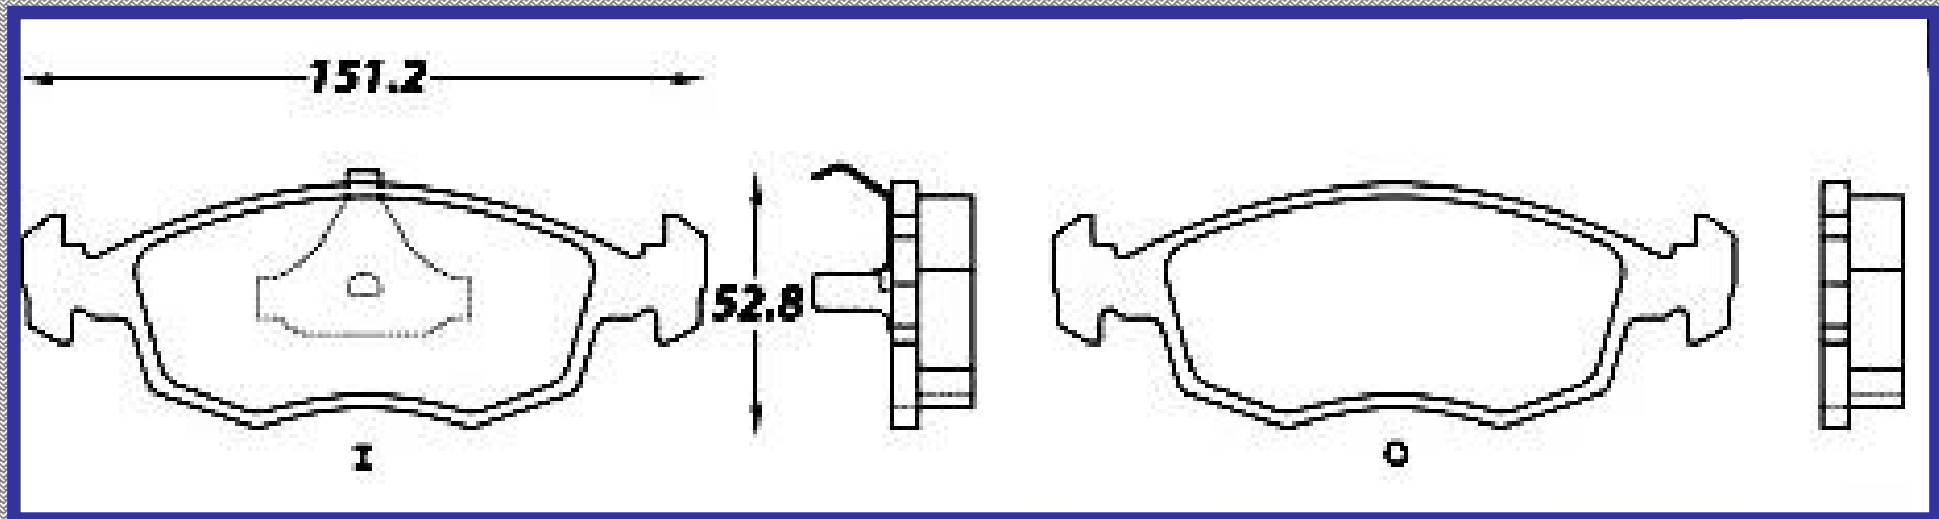

ILONGITUD

151.2

ALTURA

52.8

ESPEJOR

17.7

RINOTEC
CERAMIC BRAKE PADS
Heavy Duty ®

7201 D298

DELANTERA

www.balatasrinotec.com.mx

FIAT UNO 2014 2015 FIAT PALIO 2000 2008

RINOTEC