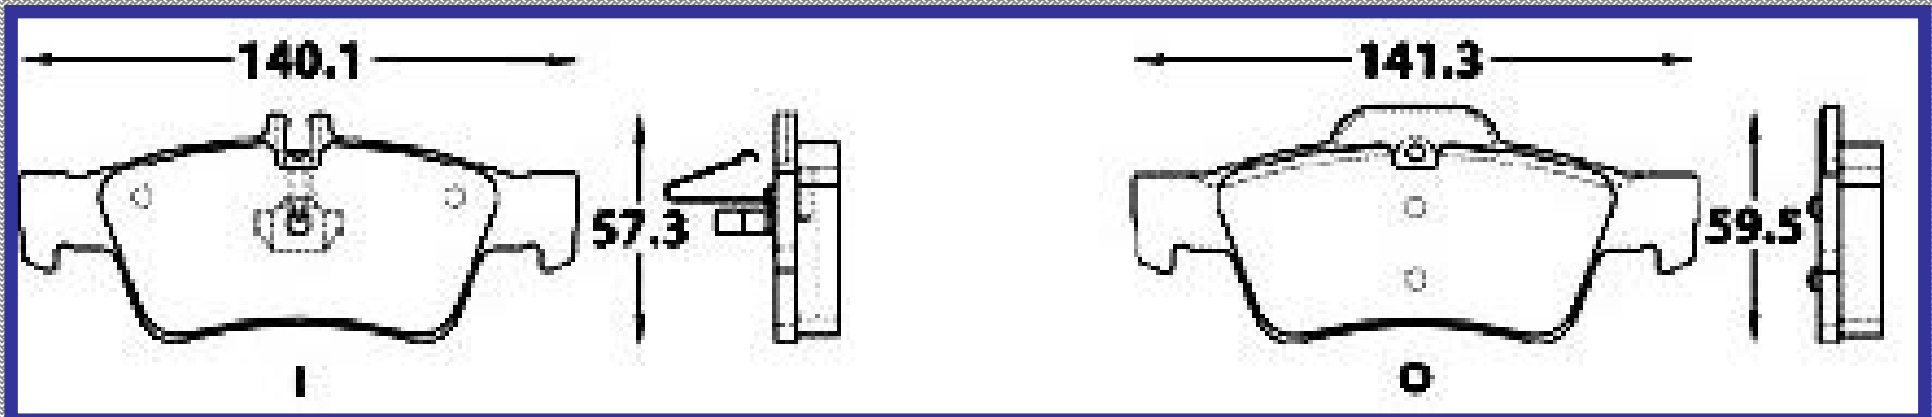

LONGITUD

140.1 141.3

ALTURA

57.3 59.5

ESPESOR

15.8

RINOTEC
CERAMIC BRAKE PADS
Heavy Duty ®

7888 D986

TRASERA

www.balatasrinotec.com.mx

MERCEDES BENZ E280 2000 2007 E320 2000 2007 E350 2000 2007 S430 2000 2007 S500
2000 2007 S600 2000 2007

RINOTEC ®