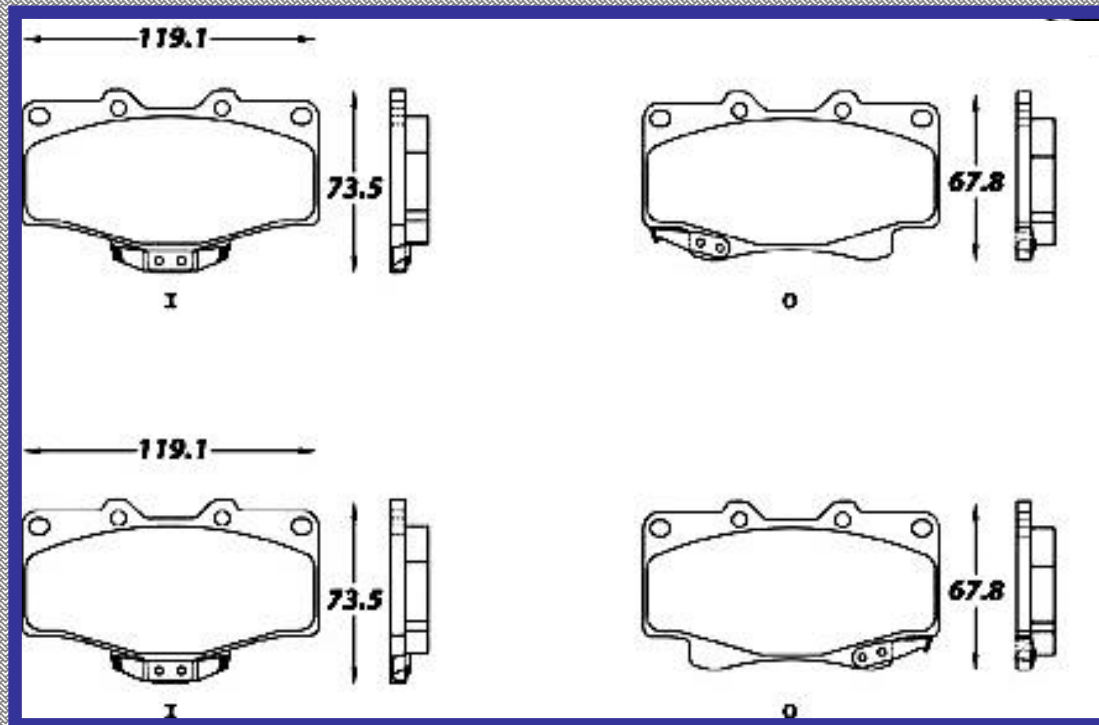

ILONGITUD

119.1

ALTURA

73.5 67.8

ESPEJOR

15.0

RINOTEC
CERAMIC BRAKE PADS
Heavy Duty ®

7298 D436

DELANTERA

www.balatasrinotec.com.mx

TOYOTA TACOMA 1995 2003 TOYOTA TACOMA 4WD 1995 1998

RINOTEC ®