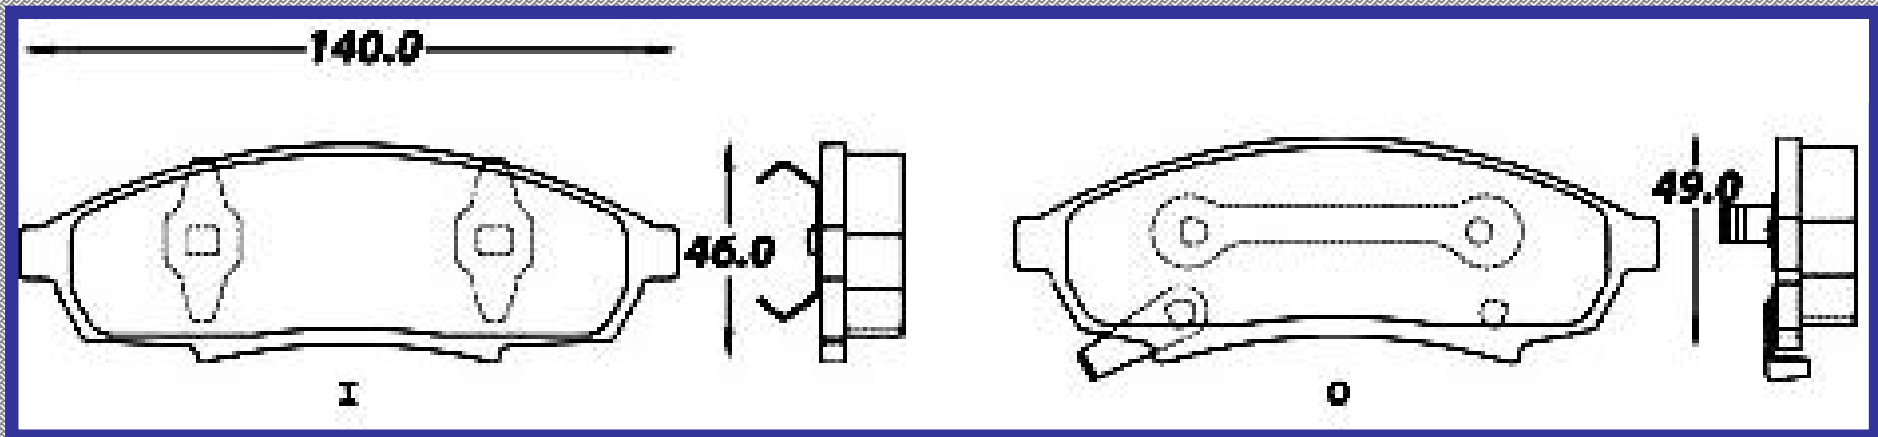

ILONGITUD

140.0

ALTURA

46.0 49.0

ESPEJOR

17.3

RINOTEC
CERAMIC BRAKE PADS
Heavy Duty ®

7265 D376

DELANTERA

www.balatasrinotec.com.mx

BUICK REGAL 1988 2001 MONTE CARLO 1993 2001 LUMINA 1995 1997

RINOTEC ®