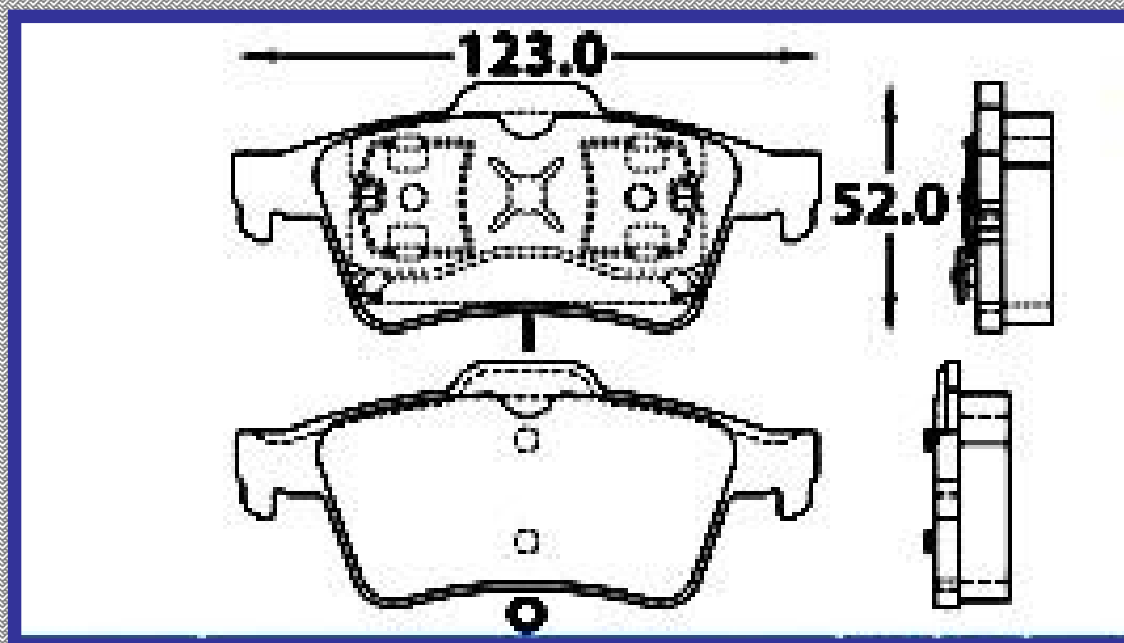

LONGITUD

123.0

ALTURA

52.0

ESPEJOR

15.4

RINOTEC

CERAMIC BRAKE PADS

Heavy Duty ®

8248 D973

TRASERA

www.balatasrinotec.com.mx

RENAULT LAGUNA II 2001 – 2007 CHEVROLET VECTRA 2003 2007 MAZDA 5 2006 2006
MAZDA 3 SPORT 2012 2012 SAAB 42803 2003 2011 MAZDA 3 2004 2005 RENAULT LAGUNA
GRAND TOUR 2001 -2004

RINOTEC ®