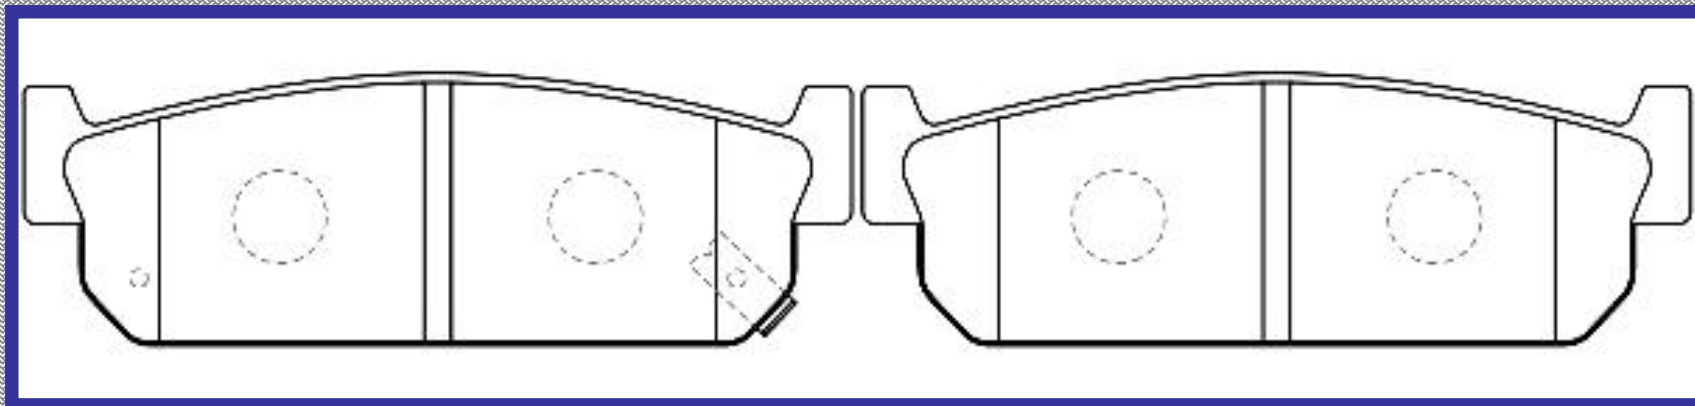

ILONGITUD

108.4

ALTURA

35.3

ESPEJOR

15.0

RINOTEC
CERAMIC BRAKE PADS
Heavy Duty ®

7468 D588

TRASERA

www.balatasrinotec.com.mx

NISSAN INFINITY J30 1993 1997 NISSAN INFINITY Q45 1995 1999 1995 1999

RINOTEC ®