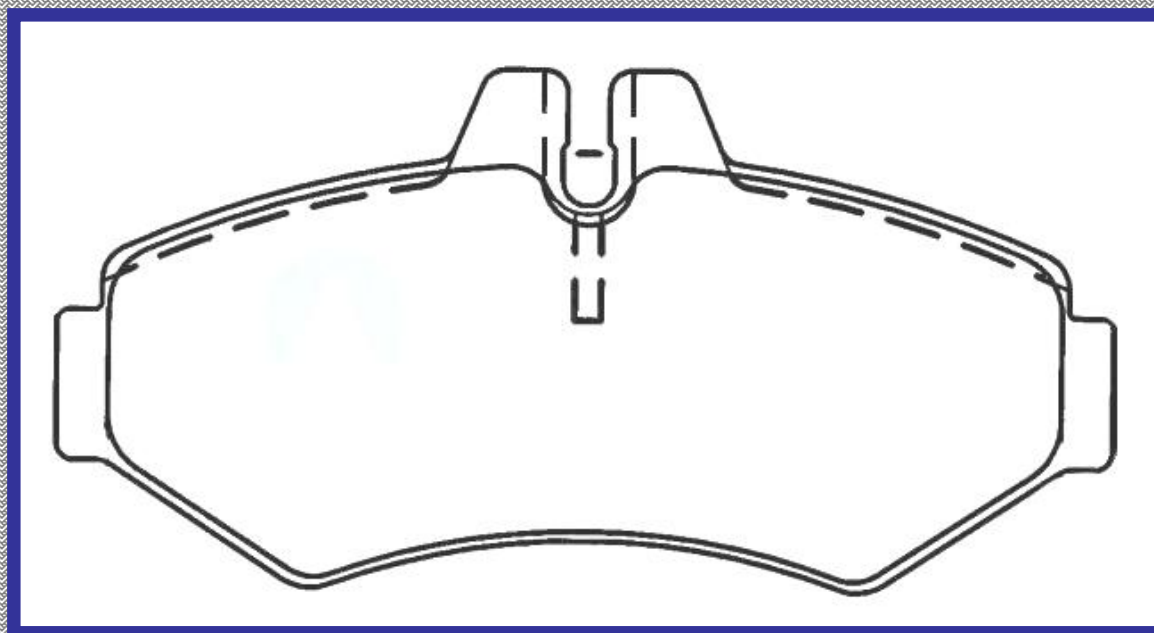

LONGITUD

125.8

ALTURA

62.0

ESPEJOR

18.8

RINOTEC

CERAMIC BRAKE PADS

Heavy Duty ®

7970 D928

TRASERA

www.balatasrinotec.com.mx

DODGE Sprinter 2500 2004 2006 DODGE SPRINTER 3500, 2004 2006, MERCEDES
BENZ SPRINTER 2500 2004 2006 MERCEDES BENZ SPRINTER 3500 2006

RINOTEC