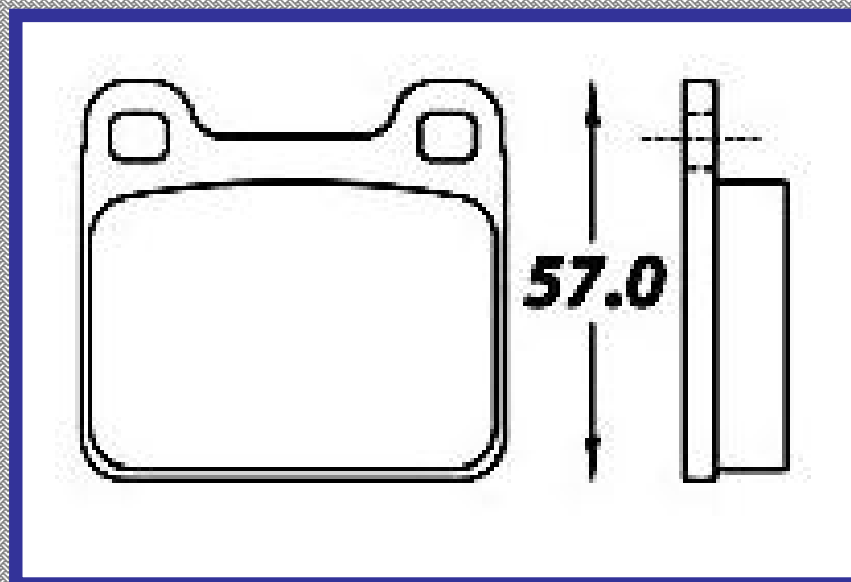

LONGITUD

61.5

ALTURA

57.0

ESPESOR

14.1

RINOTEC
CERAMIC BRAKE PADS
Heavy Duty ®

7736 D861

TRASERA

www.balatasrinotec.com.mx

VOLVO C70 2000 2002 VOLVO S70 2000 2002 VOLVO V70 2000 2002

RINOTEC ®