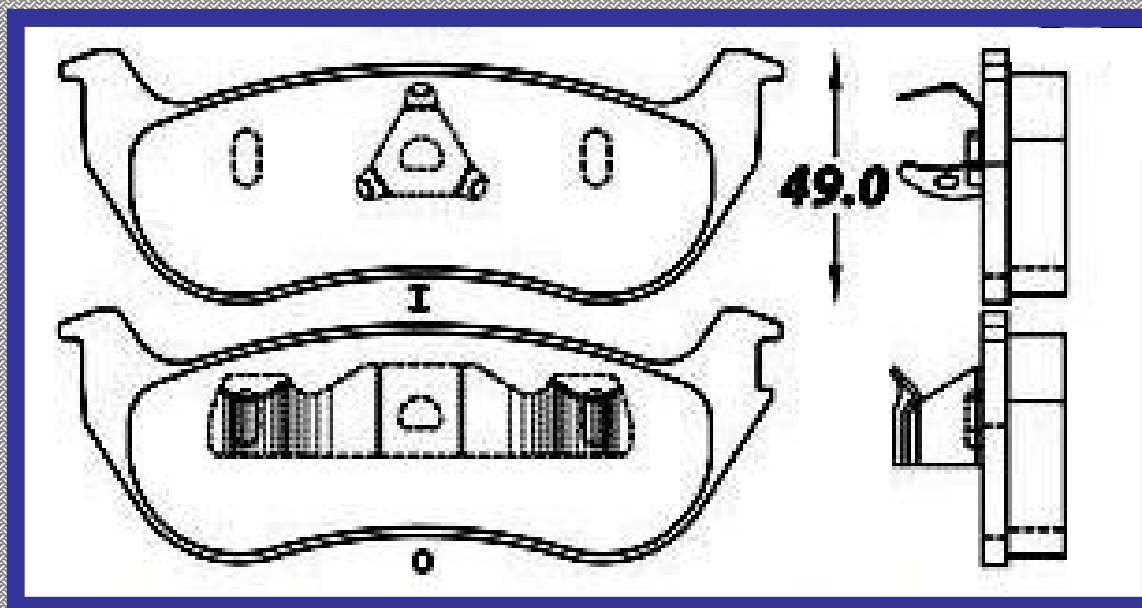

LONGITUD

140.3

ALTURA

49.0

ESPEJOR

14.0

RINOTEC

CERAMIC BRAKE PADS

Heavy Duty ®

7863 D964

TRASERA

www.balatasrinotec.com.mx

FORD EXPLORER 2009 2011 MERCURY MONTAINER 2009 2011 JEEP WRANGLER 2003 2006

RINOTEC