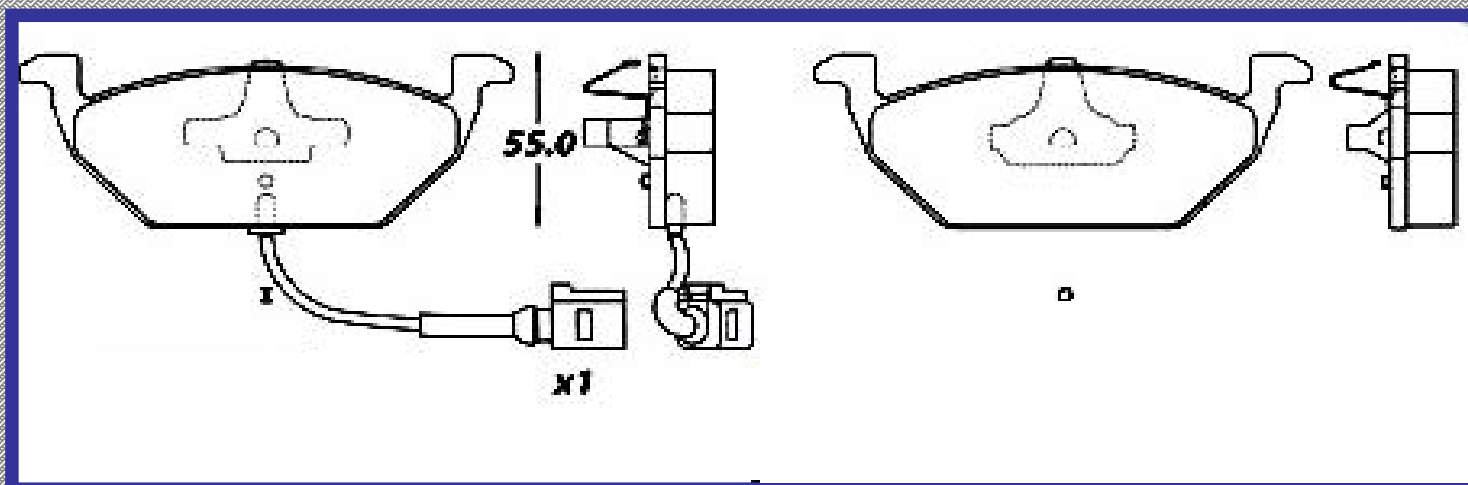

LONGITUD

146.0

ALTURA

55.0

ESPEJOR

18.5

RINOTEC

CERAMIC BRAKE PADS

Heavy Duty ®

7709A D768

DELANTERA

www.balatasrinotec.com.mx

VOLKSWAGEN BEETLE 1999 2011 JETTA A4 2000 2012 JETTA CLASICO 2008 20015
CROSS FOX 2007 2013 GOLF A4 2000 2005 JETTA CITY 2007 2010 SPORT VAN 2007 2010
GOLF GTI 2001 2003 JETTA EUROPA 2008 2010 LUPO 2005 2008 POLO 2013 2014 JETTA
A3 1998 1999 AUDI A3 2001 2004 SEAT ALTEA 2005 2012 SEAT LEON 2002 2008 SEAT
TOLEDO 2001 2007 SEAT IBIZA 2003 2014 SEAT CORDOBA 2001 2003

RINOTEC