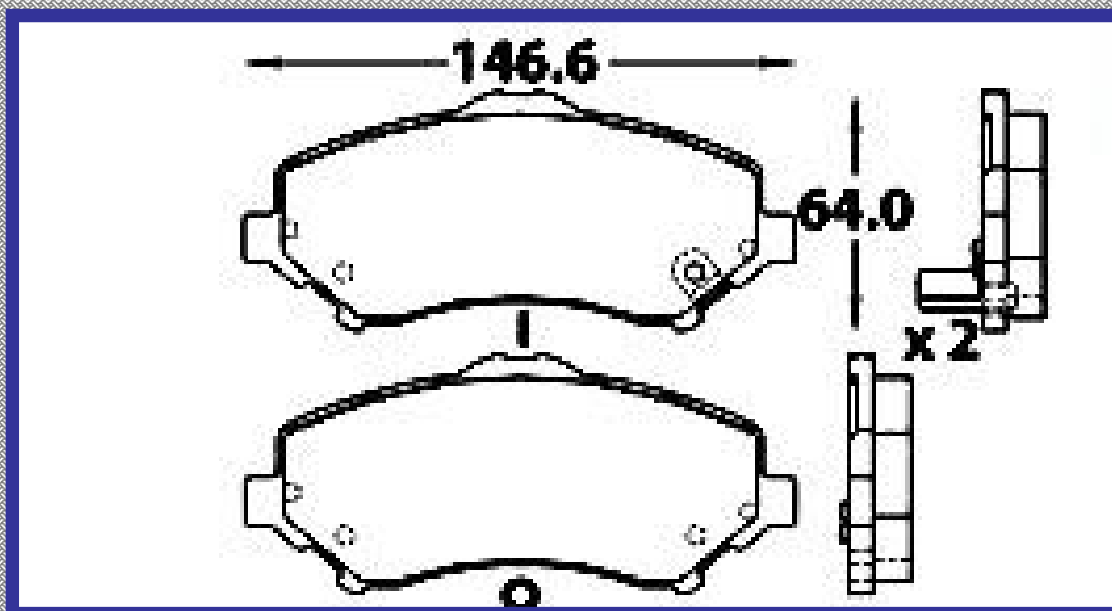

LONGITUD

146.6

ALTURA

64.0

ESPEJOR

16.6

RINOTEC

CERAMIC BRAKE PADS

Heavy Duty ®

8439 D1327

DELANTERA

www.balatasrinotec.com.mx

DODGE GRAND CARAVAN JOURNEY 2008 2012 VOLKSWAGEN ROUTAN
2009 2011 JEEP LIBERTY 2008 2012

RINOTEC