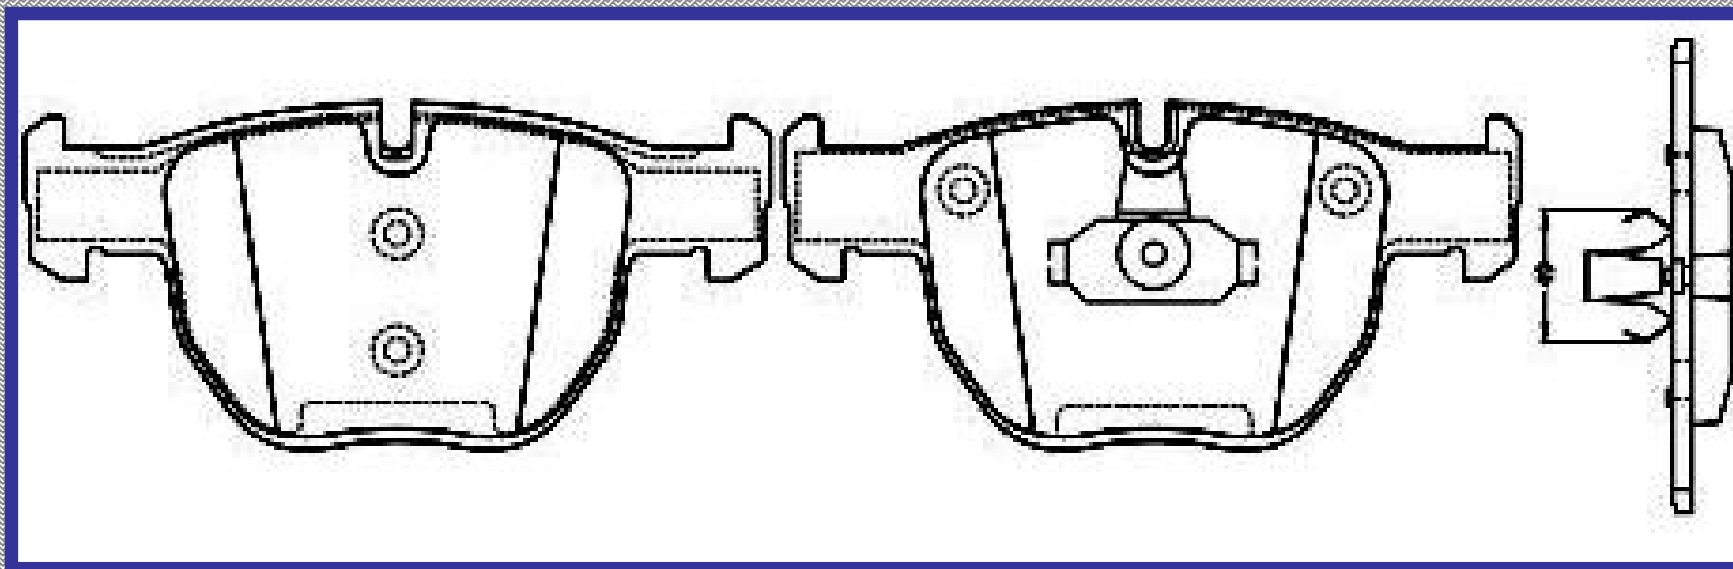

LONGITUD

155.0 156.5

ALTURA

73.5

ESPEJOR

18.2

RINOTEC

CERAMIC BRAKE PADS

Heavy Duty ®

7893 D992

DELANTERA

www.balatasrinotec.com.mx

BMW 530i 1997 2002 540i 1997 2002 X5 1997 2002 LAND ROVER 2003 2005 RANGE ROVER 2003 2005

RINOTEC ®