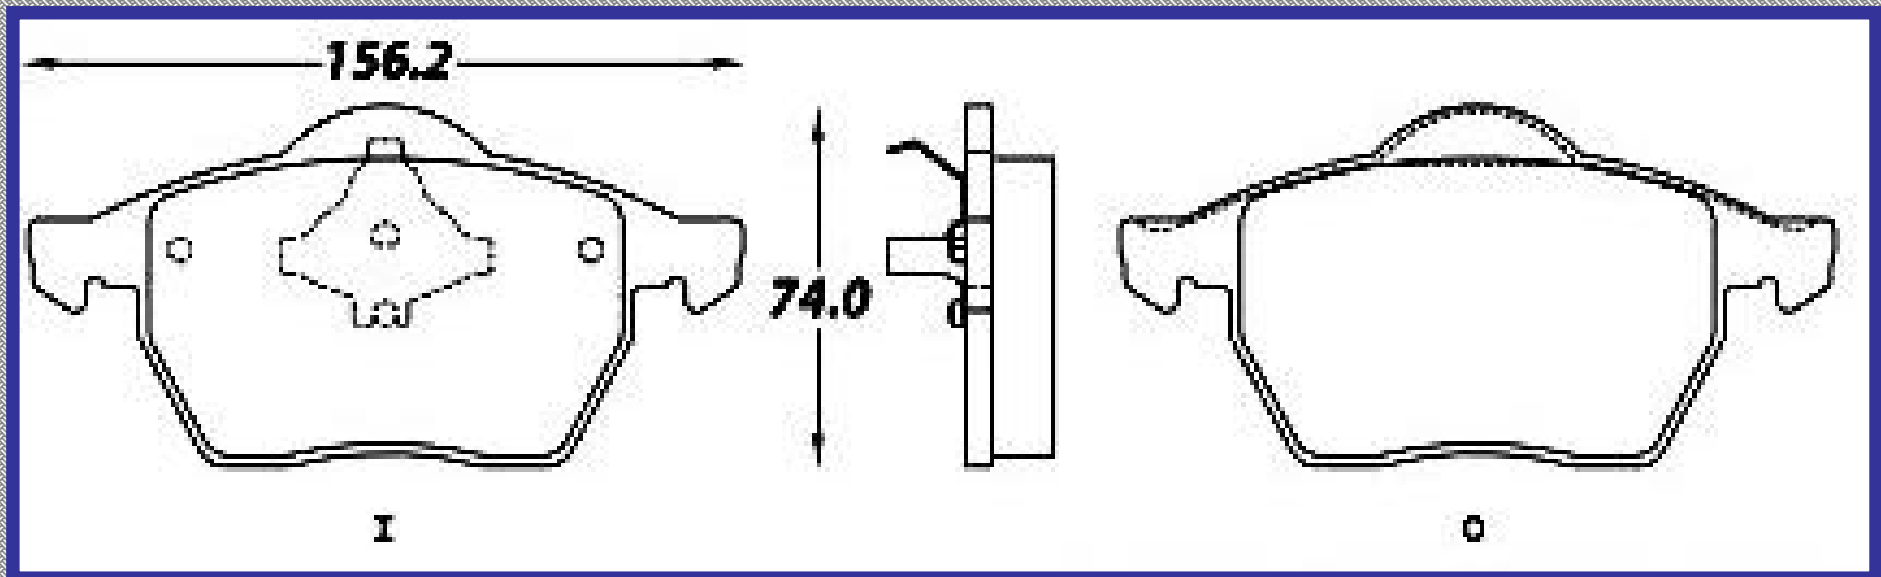

ILONGITUD

156.2

ALTURA

74.0

ESPEJOR

19.3

RINOTEC
CERAMIC BRAKE PADS
Heavy Duty ®

7434 D555

DELANTERA

www.balatasrinotec.com.mx

AUDI QUATTRO 9 1999 2001 PASSAT 1999 2001 VOLKSWAGEN BEETLE 1999 2001 SIN
SESOR

RINOTEC ®