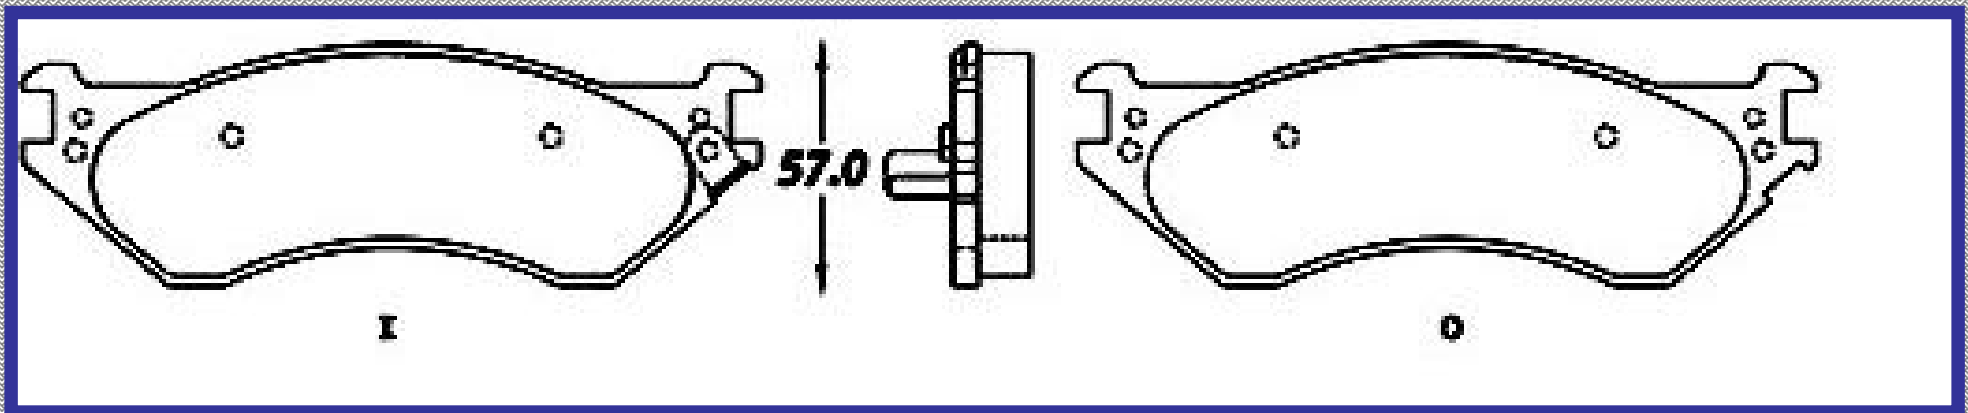

LONGITUD

189.0

ALTURA

57.0

ESPESOR

19.8

RINOTEC
CERAMIC BRAKE PADS
Heavy Duty ®

7865 D1077

TRASERA

www.balatasrinotec.com.mx

DODGE RAM 1500 2003 2008 DODGE RAM 2500 2003 2008 DODGE RAM 3500 2003 2008

RINOTEC ®