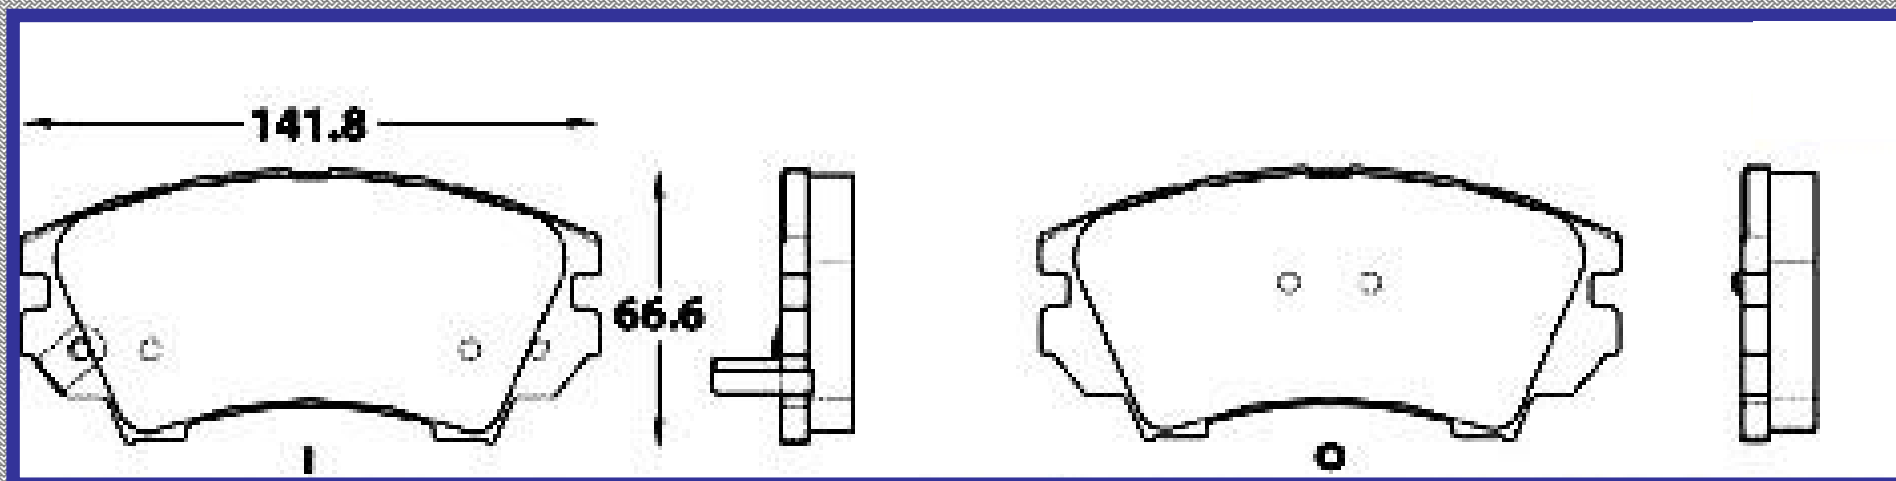

www.balatasrinotec.com.mx

CHEVROLET CAMARO 2010 2014

RINOTEC

LONGITUD

189.7

ALTURA

93.0

ESPEJOR