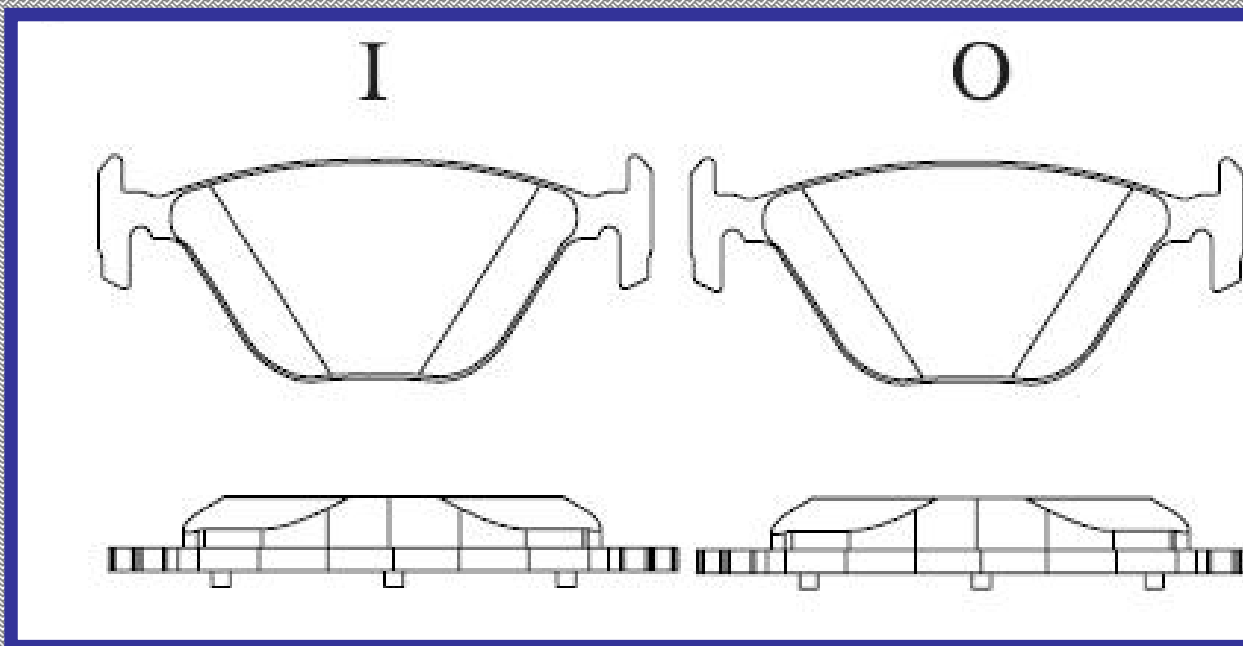

LONGITUD

155.2 156.5

ALTURA

58.4

ESPEJOR

18.6

RINOTEC

CERAMIC BRAKE PADS

Heavy Duty ®

7651 D783

DELANTERA

www.balatasrinotec.com.mx

VOLVO C70 1998 2005 VOLVO S70 1998 2000 VOLVO V70 1998 2000

RINOTEC ®