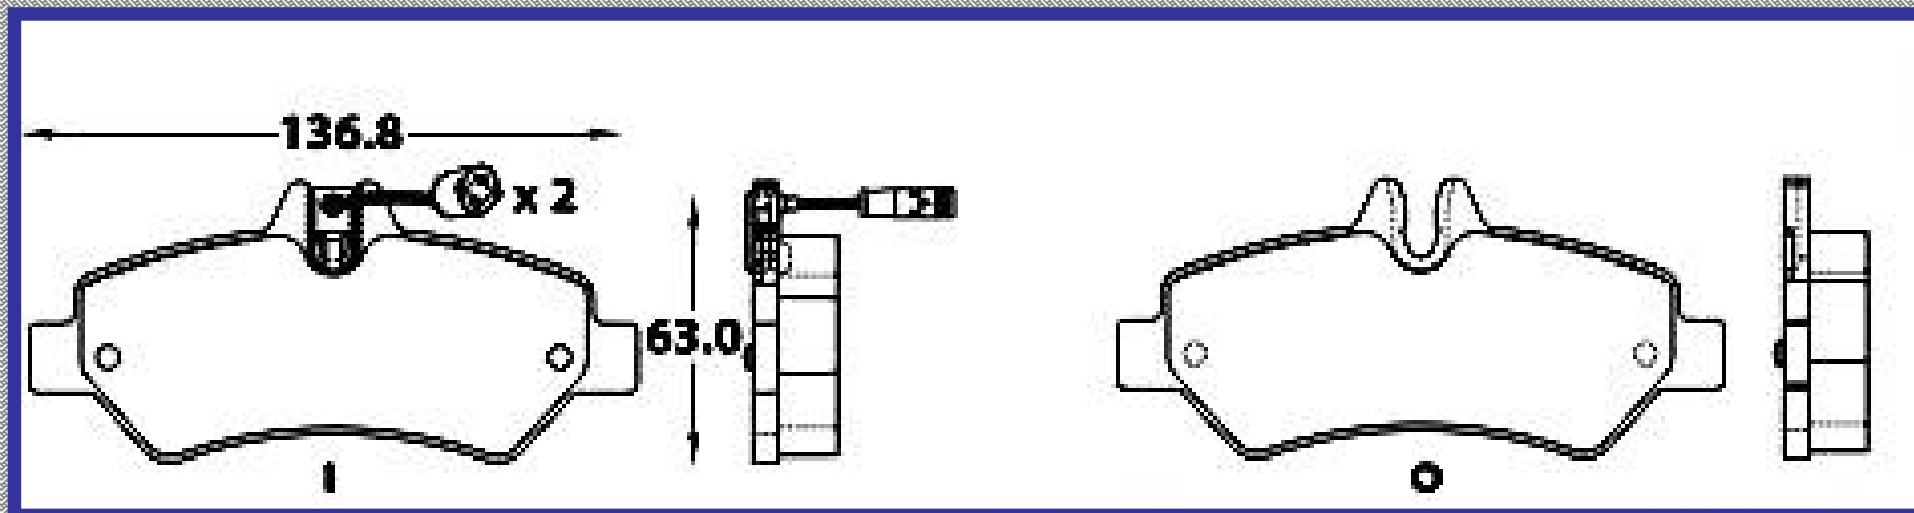

LONGITUD

136.8

ALTURA

63.0

ESPEJOR

19.0

RINOTEC
CERAMIC BRAKE PADS
Heavy Duty ®

8431 D1317

TRASERA

www.balatasrinotec.com.mx

MERCEDES BENZ SPRINTER 2007 2011 VW CRAFTER AMAROK 2008 2011

RINOTEC ®