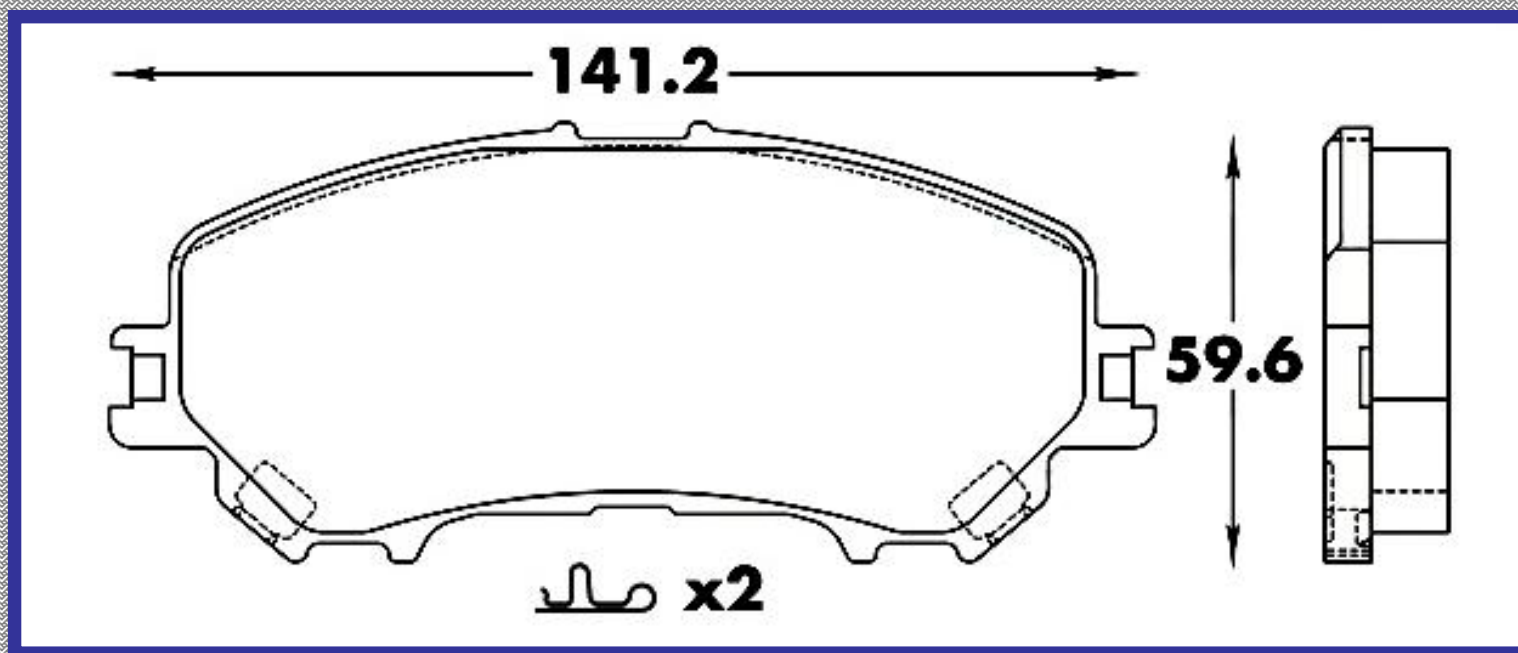

LONGITUD

141.2

ALTURA

59.6

ESPEJOR

16.8

RINOTEC

CERAMIC BRAKE PADS

Heavy Duty ®

8449 D1737

DELANTERA

www.balatasrinotec.com.mx

NISSAN X TRAIL 2014 2017 RENAULT KOLEOS 2017

RINOTEC