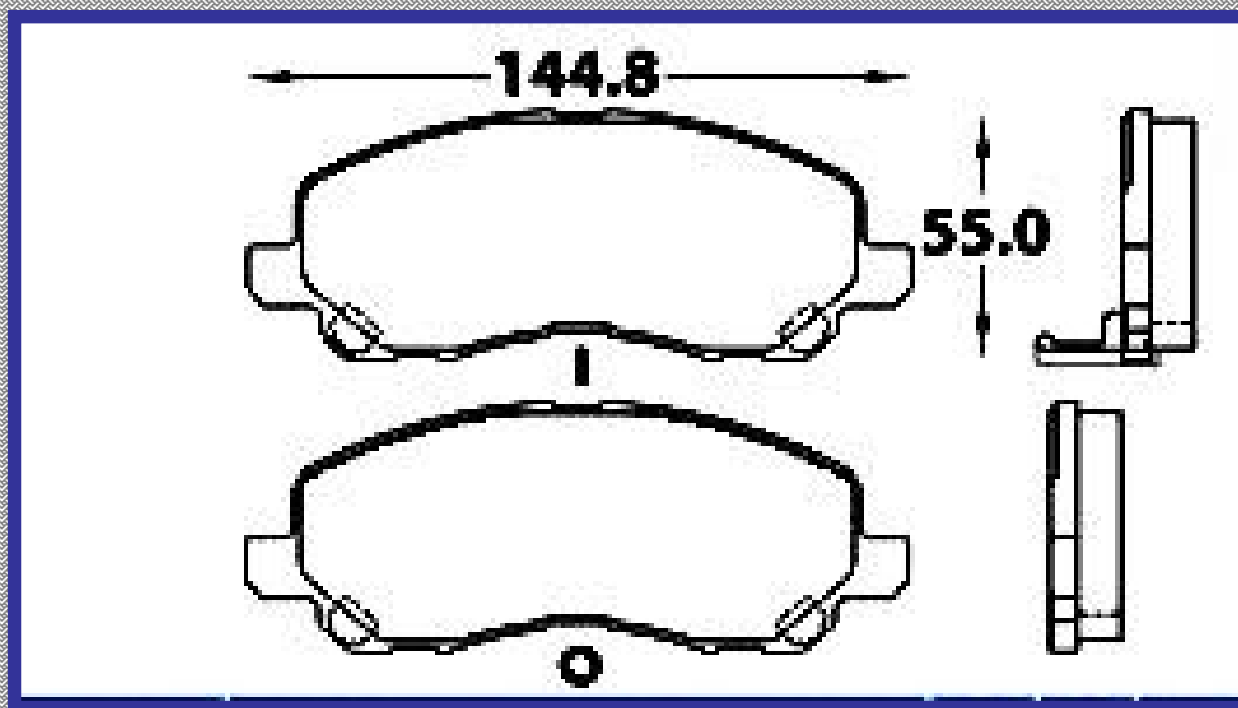

LONGITUD

144.8

ALTURA

55.0

ESPEJOR

15.7

RINOTEC

CERAMIC BRAKE PADS

Heavy Duty ®

8402 D1285

DELANTERA

www.balatasrinotec.com.mx

DODGE CALIBER AVENGER SEBRING 2008 2015 CIRRUS 20072009-

RINOTEC