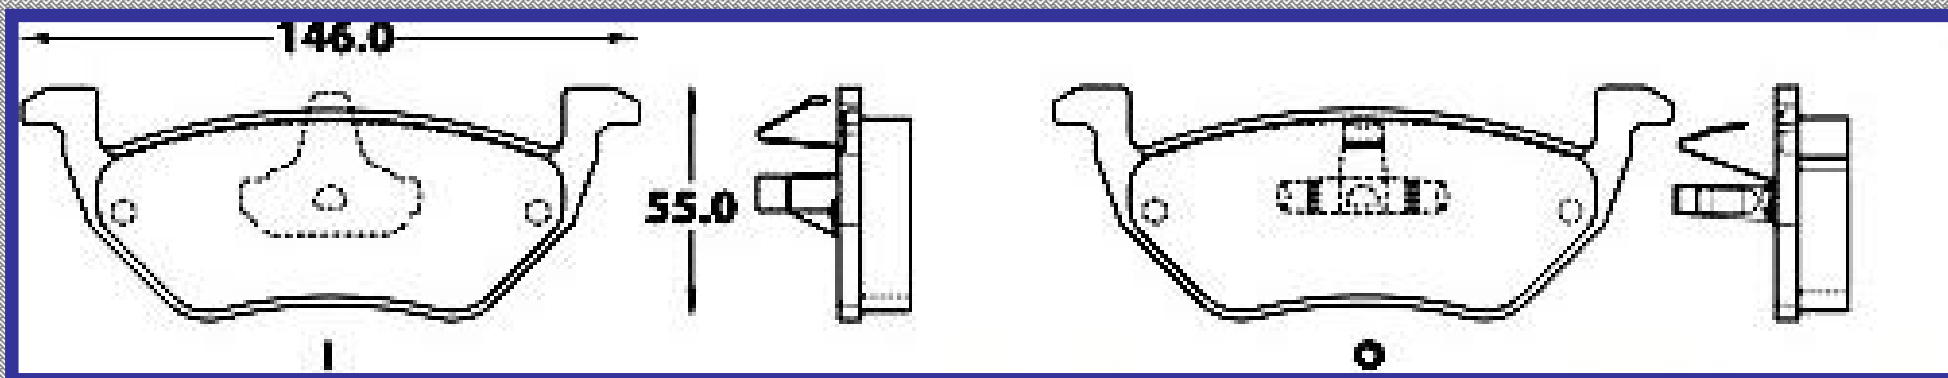

www.balatasrinotec.com.mx

FORD ESCAPE 2005 2010 MERCURY MARINER 2005 2010 MAZDA TRIBUTE
2005 2009

RINOTEC

LONGITUD

150.5

ALTURA

56.5

ESPEJOR