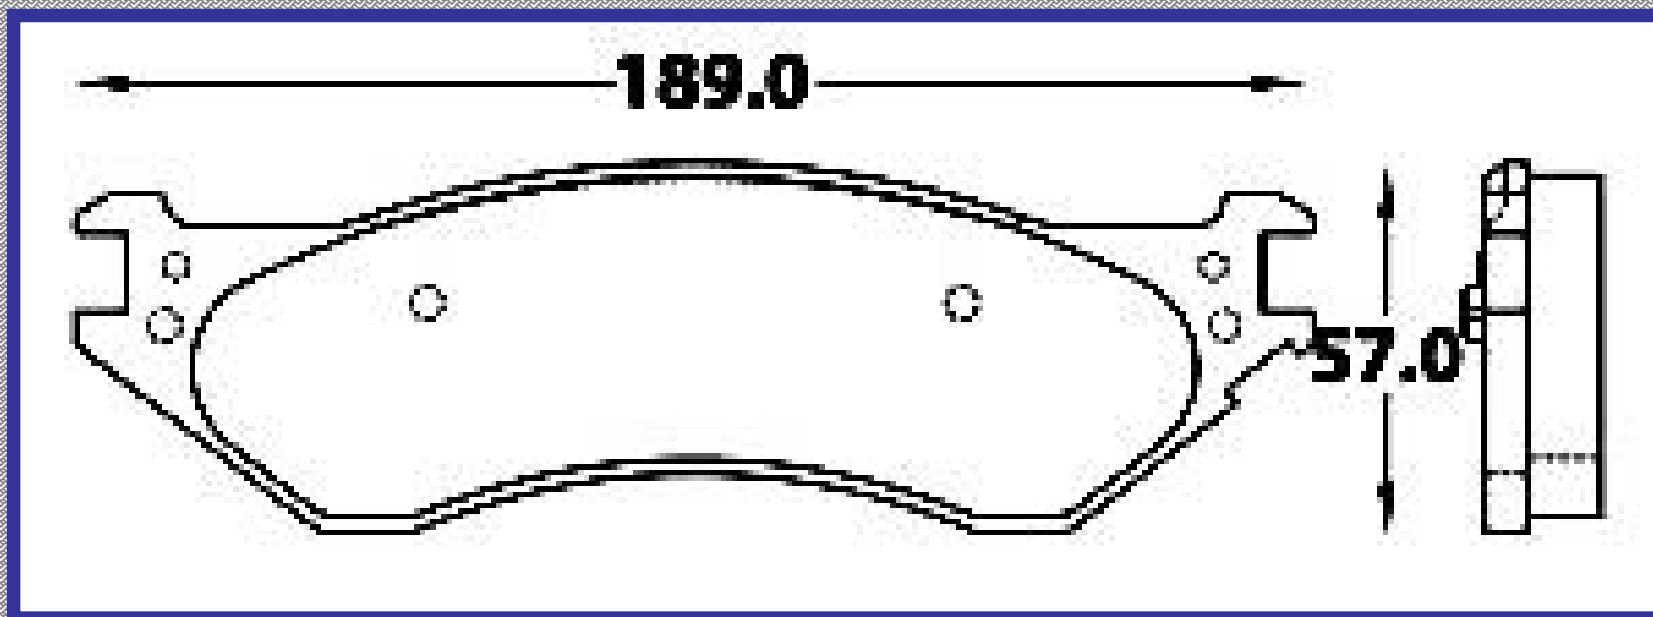

LONGITUD

189.0

ALTURA

57.0

ESPESOR

17.5

RINOTEC

CERAMIC BRAKE PADS

Heavy Duty ®

7984 D1079

DELANTERA

www.balatasrinotec.com.mx

DODGE DURANGO 2005 2007 DODGE RAM 1500 2005 2007 PICK UP 2005
2007

RINOTEC