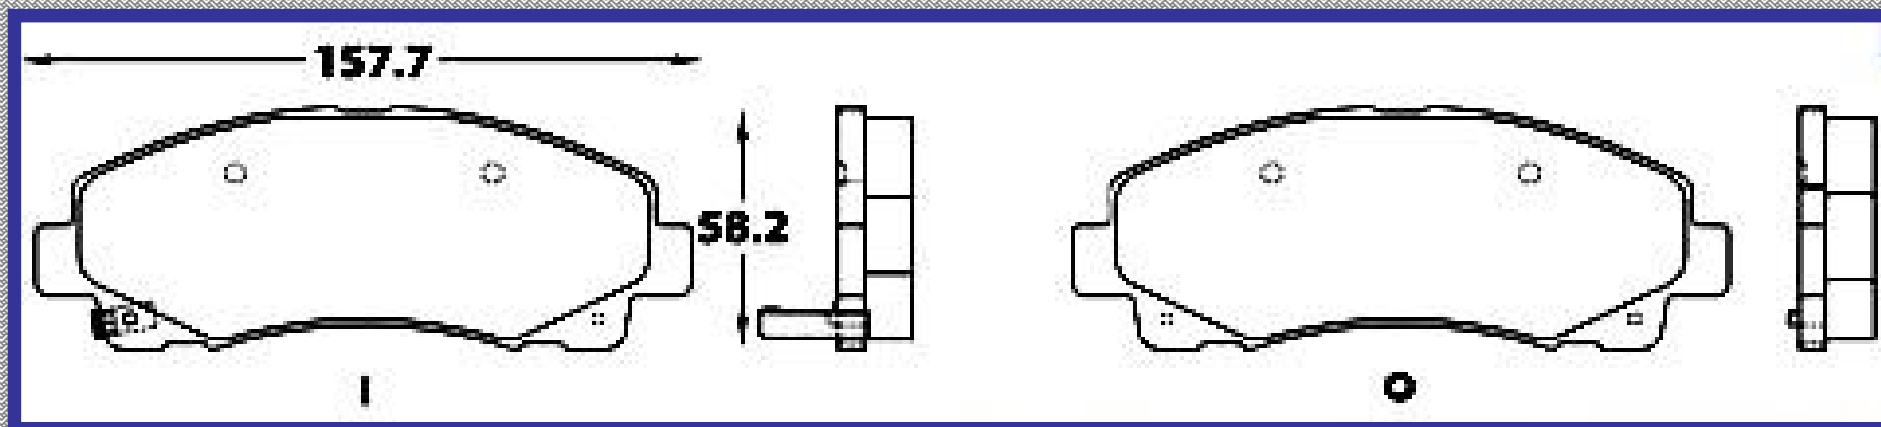

LONGITUD

157.7

ALTURA

58.2

ESPEJOR

18.0

RINOTEC
CERAMIC BRAKE PADS
Heavy Duty ®

8208 D1102

DELANTERA

www.balatasrinotec.com.mx

Honda Ridgeline 2006 2011 Acura TL 2009 2011

RINOTEC ®