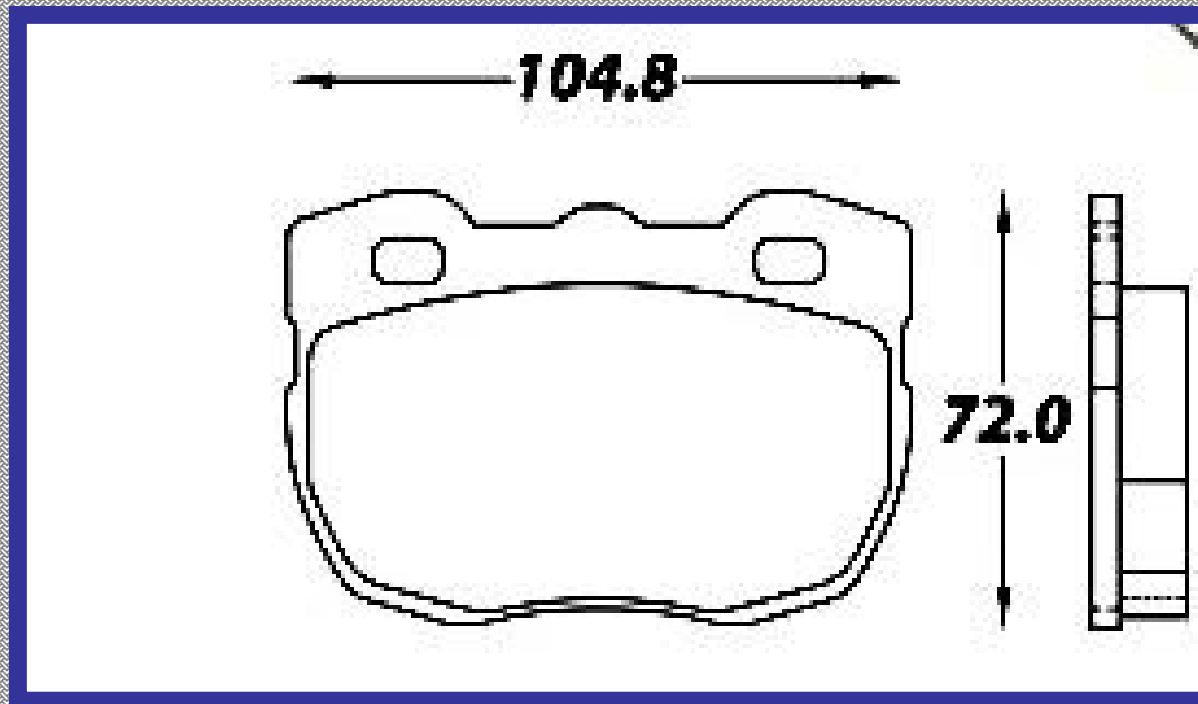

www.balatasrinotec.com.mx

LAND ROVER DISCOVERY 1997 1999 RANGE ROVER 1993 1995

RINOTEC ®

ILONGITUD

165.0 172.5

ALTURA

54.0 65.4

ESPEJOR