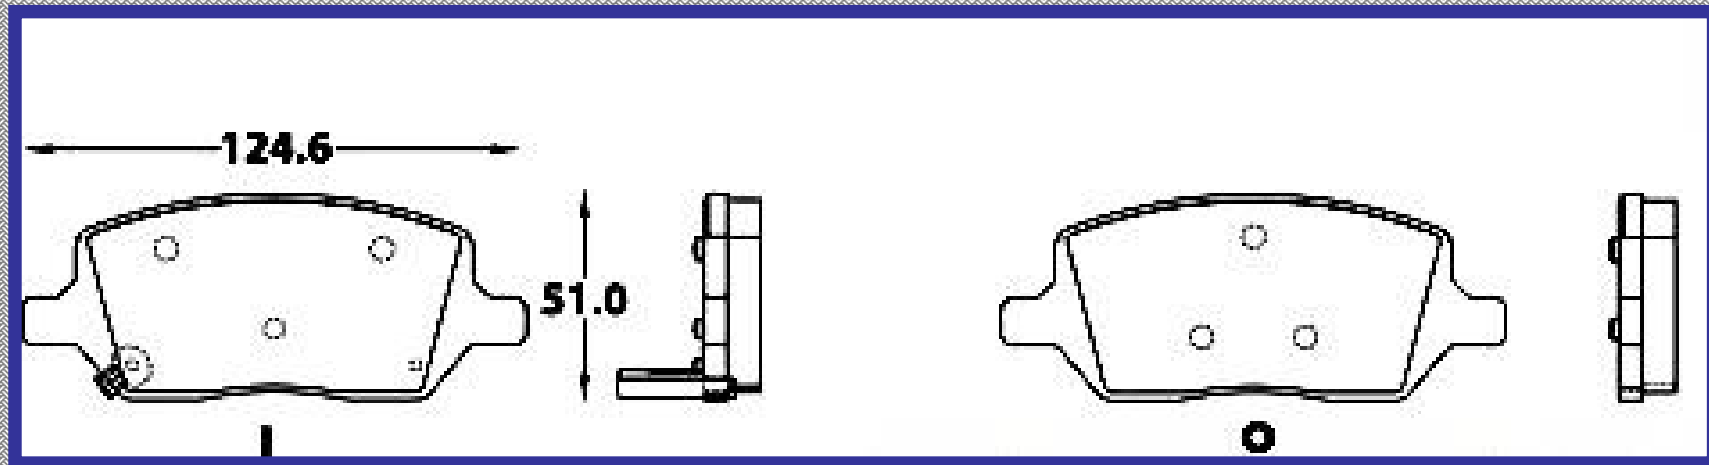

LONGITUD

124.6

ALTURA

51.0

ESPESOR

14.0

RINOTEC
CERAMIC BRAKE PADS
Heavy Duty ®

7999 D1093

TRASERA

www.balatasrinotec.com.mx

CHEVROLET UPLANDER 2006 2009 CHEVROLET MONTANA 2005 2009

RINOTEC ®