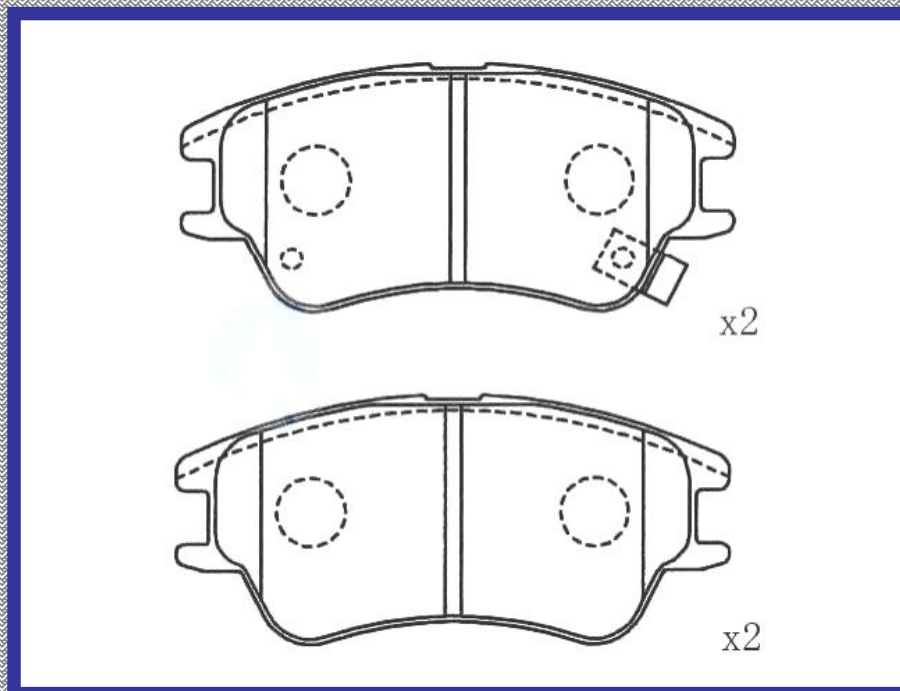

LONGITUD

104.7

ALTURA

47.2

ESPESOR

16.4

RINOTEC

CERAMIC BRAKE PADS

Heavy Duty ®

8253 D1142

DELANTERA

www.balatasrinotec.com.mx

HYUNDAI ATOS 2002 2012 DODGE ATOS 2002 2012

RINOTEC