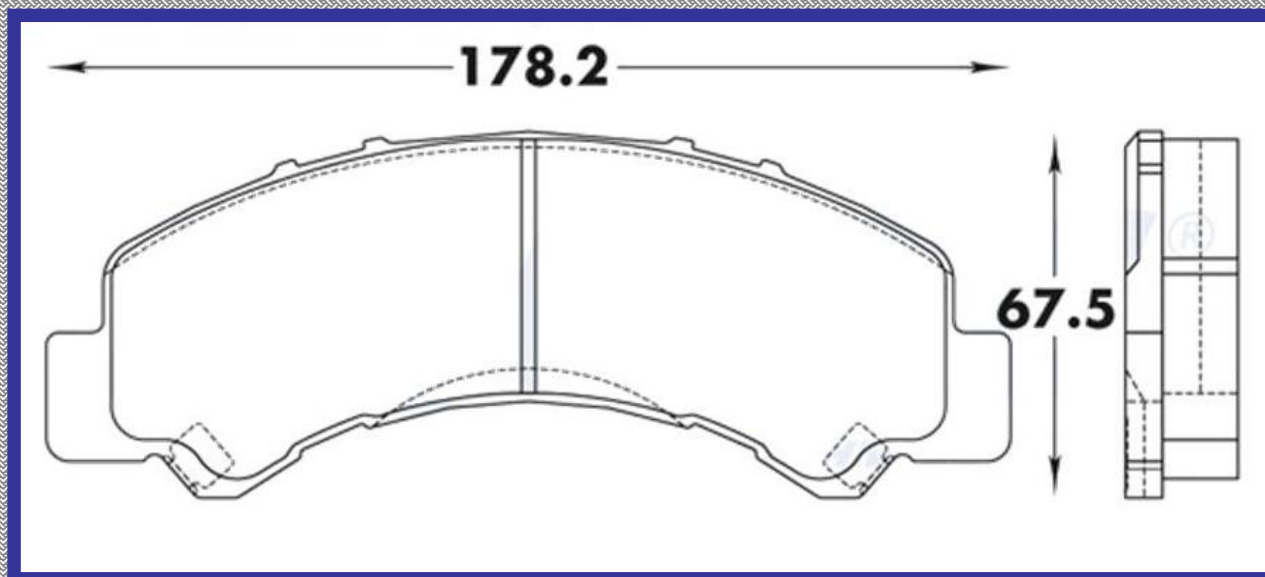

LONGITUD

178.2

ALTURA

67.5

ESPEJOR

20.9

RINOTEC
CERAMIC BRAKE PADS
Heavy Duty ®

8924 D1700

TRASERA

www.balatasrinotec.com.mx

ISUZU ELF 200 2009 2013

RINOTEC ®