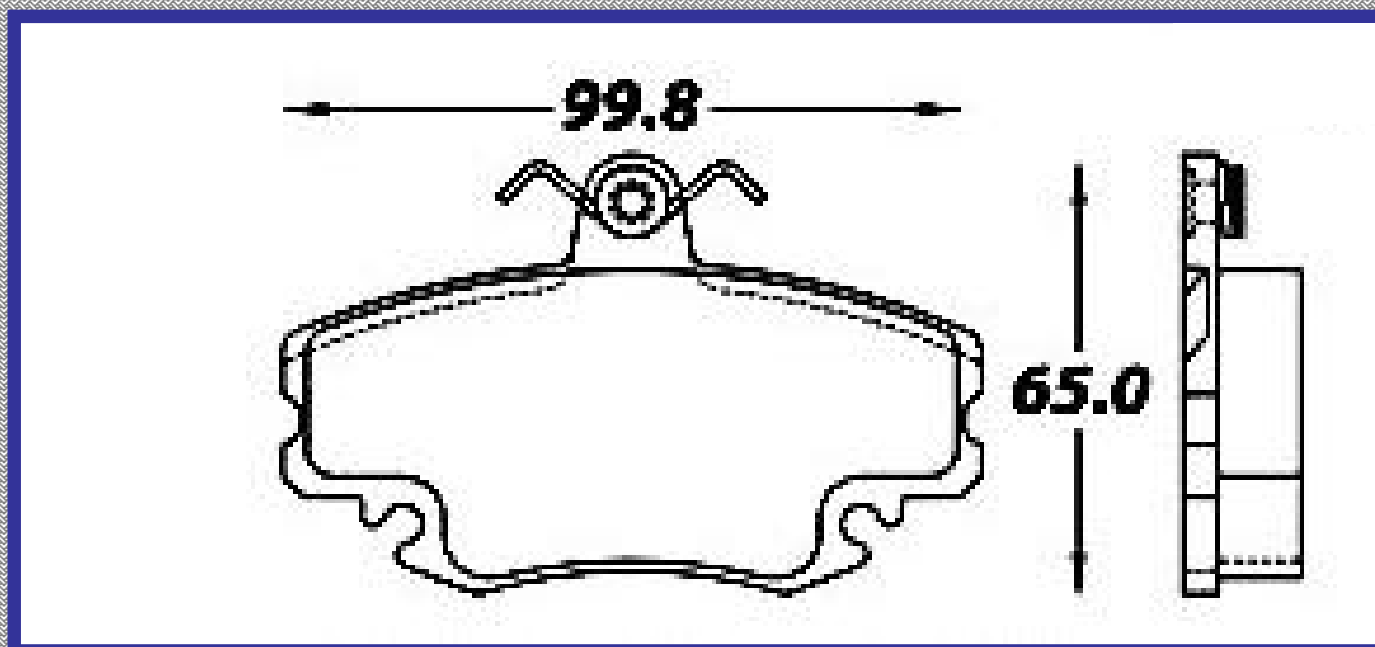

LONGITUD

99.85

ALTURA

65.0

ESPEJOR

18.0

RINOTEC

CERAMIC BRAKE PADS

Heavy Duty ®

8256 D1146

DELANTERA

www.balatasrinotec.com.mx

RENAULT CLIO 2001 2010 CLIO SPORT 2001 2006 SANDERO 2010 2016
STEPWAY 2010 2016 NISSAN APRIO 2008 2010 NISSAN PLATINA 2002 2011

RINOTEC