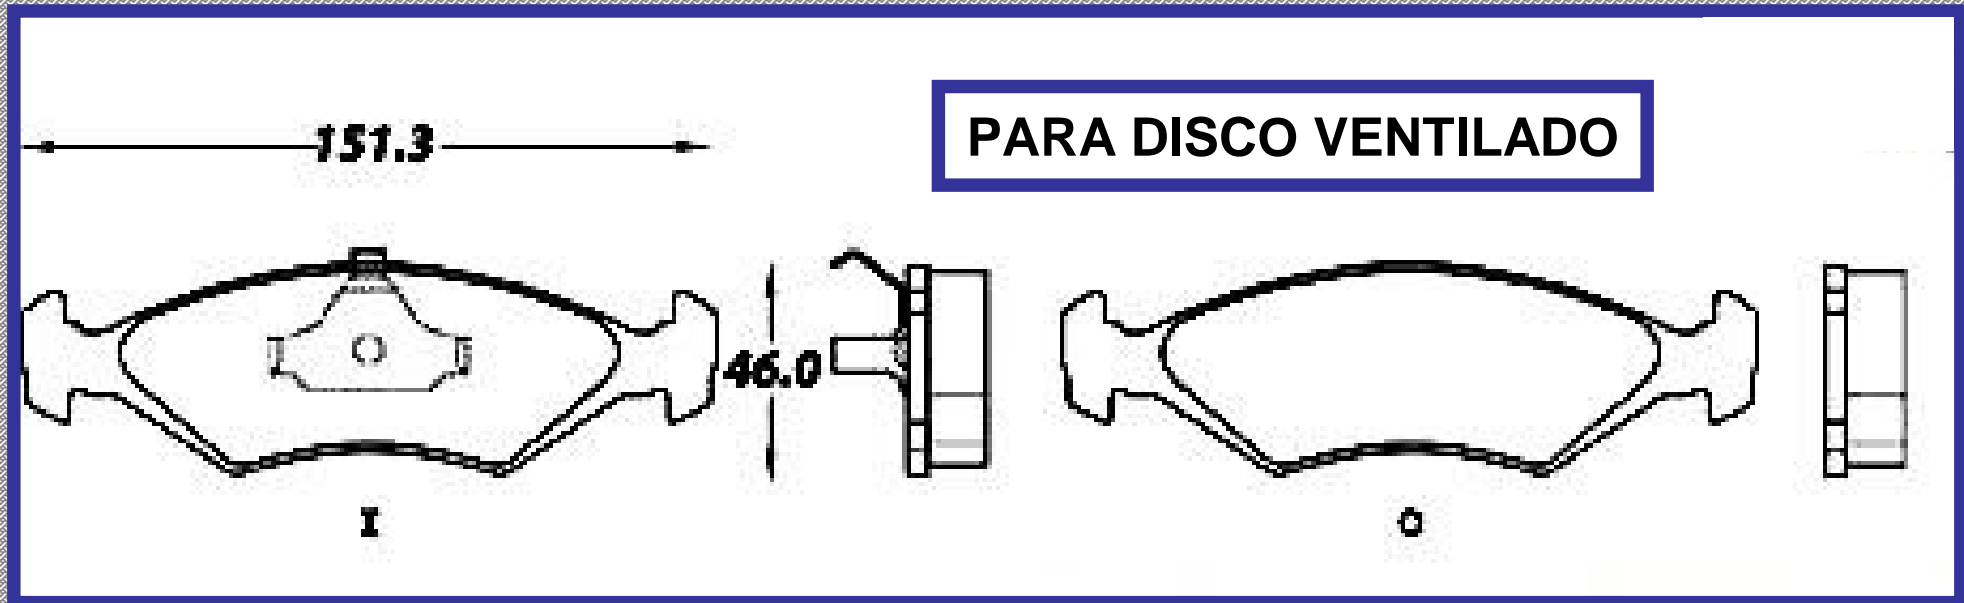

ILONGITUD

151.3

ALTURA

46.0

ESPEJOR

15.1

RINOTEC
CERAMIC BRAKE PADS
Heavy Duty ®

7242 D350A

DELANTERA

www.balatasrinotec.com.mx

VOLKSWAGEN POINTER 1998 2007 POINTER PICK UP 2001 2008 SPORT VAN 2001 2008

RINOTEC ®