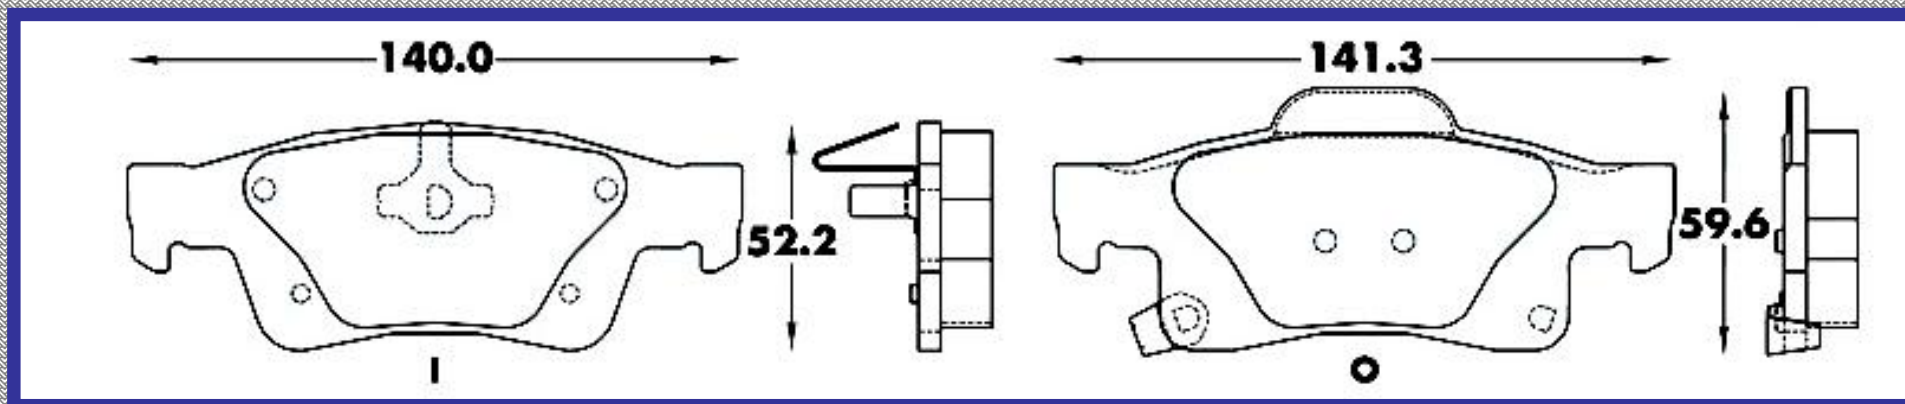

www.balatasrinotec.com.mx

DODGE DURANGO 2011 2016 JEEP GRAND CHEROKEE 2011 2017

RINOTEC [®]

LONGITUD

145.0

ALTURA

62.5

ESPEJOR