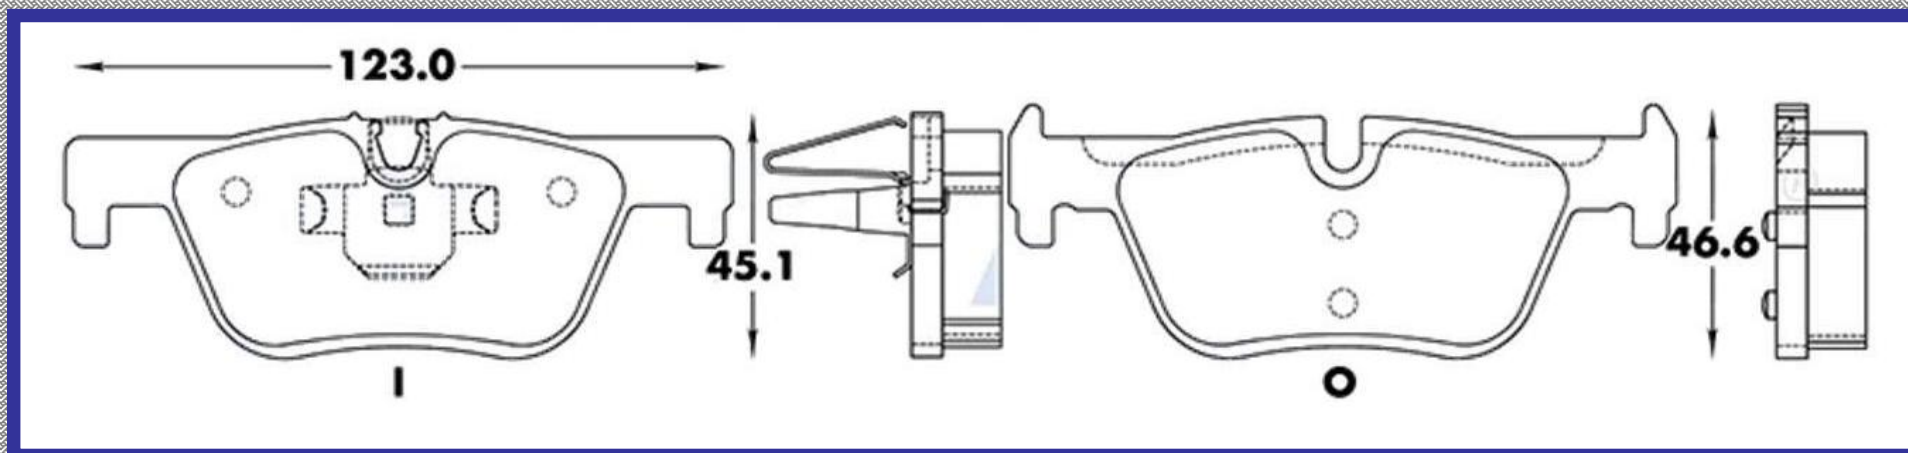

LONGITUD

123.0

ALTURA

45.1 46.6

ESPEJOR

16.5

RINOTEC

CERAMIC BRAKE PADS

Heavy Duty ®

8826 D1613

TRASERA

www.balatasrinotec.com.mx

BMW 230i 2017 BMW 320i 2013 2017 BMW 330i 2017 BMW 228i 2014 BMW 428i 2014 2016
BMW 328i 2013 2016 BMW 328d 2014 2016

RINOTEC ®