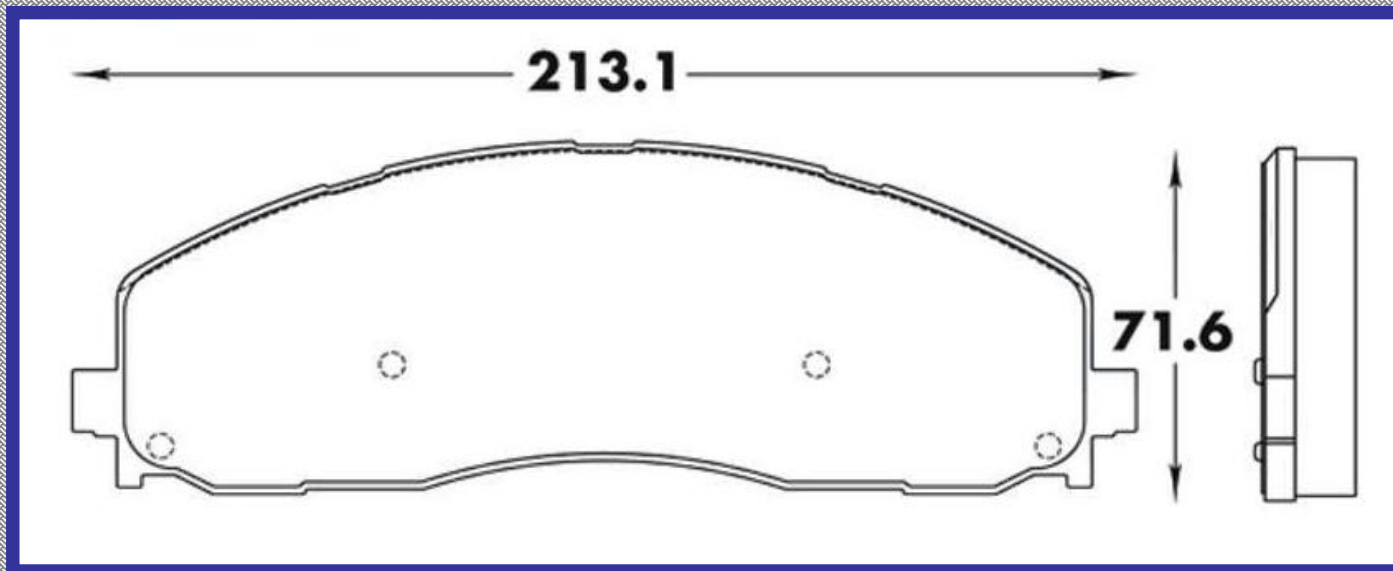

LONGITUD

213.1

ALTURA

71.6

ESPEJOR

18.2

RINOTEC
CERAMIC BRAKE PADS
Heavy Duty ®

8909 D1680

DELANTERA

www.balatasrinotec.com.mx

FORD SUPER DUTY F250 2013 2017 F350 2013 2017 F450 2013 2016

RINOTEC ®