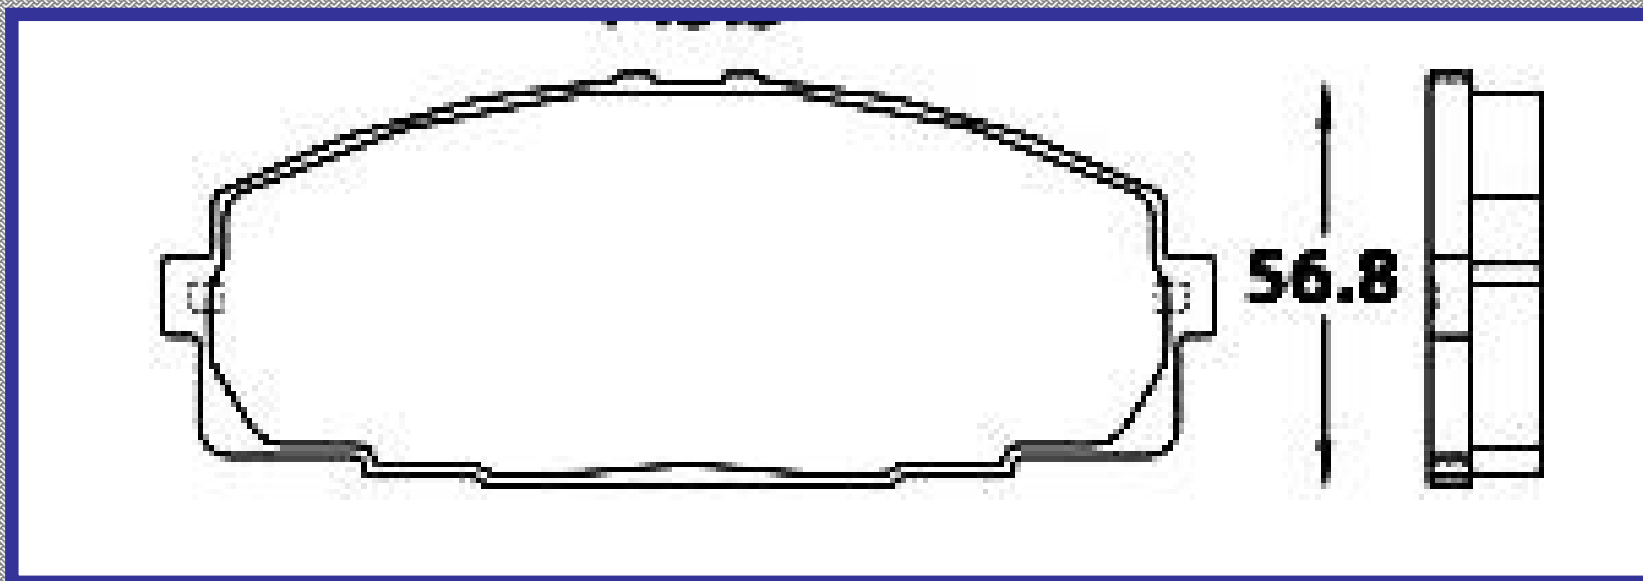

LONGITUD

145.3

ALTURA

56.8

ESPEJOR

15.4

RINOTEC
CERAMIC BRAKE PADS
Heavy Duty ®

8552 D1434

DELANTERA

www.balatasrinotec.com.mx

Toyota Hiace 2500 2700 2006

RINOTEC ®