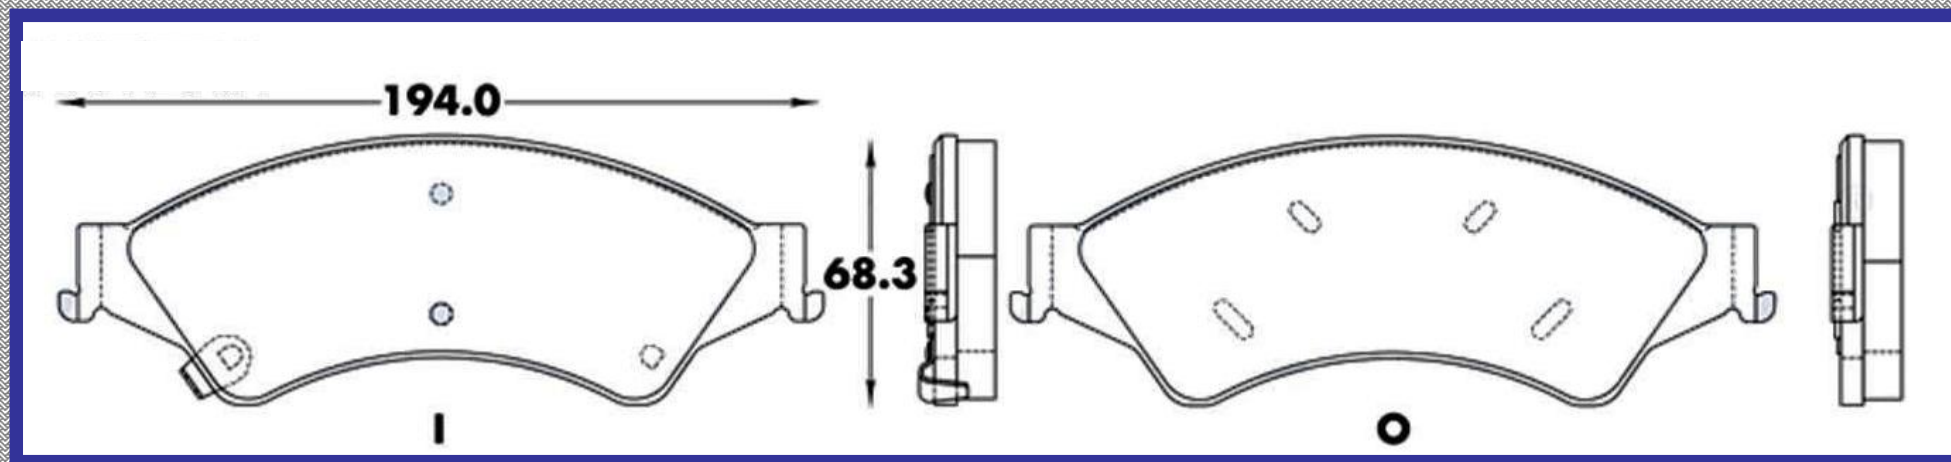

LONGITUD

194.0

ALTURA

68.3

ESPEJOR

15.5

RINOTEC
CERAMIC BRAKE PADS
Heavy Duty ®

8905 D1676

DELANTERA

www.balatasrinotec.com.mx

FORD RANGER 2013 2016

RINOTEC ®