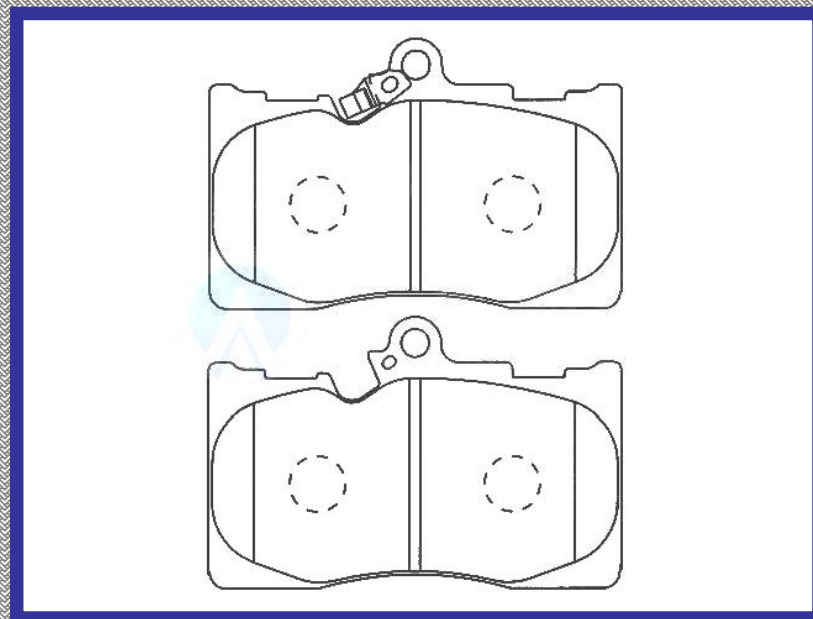

LONGITUD

118.5

ALTURA

77.7

ESPEJOR

17.5

RINOTEC

CERAMIC BRAKE PADS

Heavy Duty ®

8224 D1118

DELANTERA

www.balatasrinotec.com.mx

LEXUS 2002 2006

RINOTEC