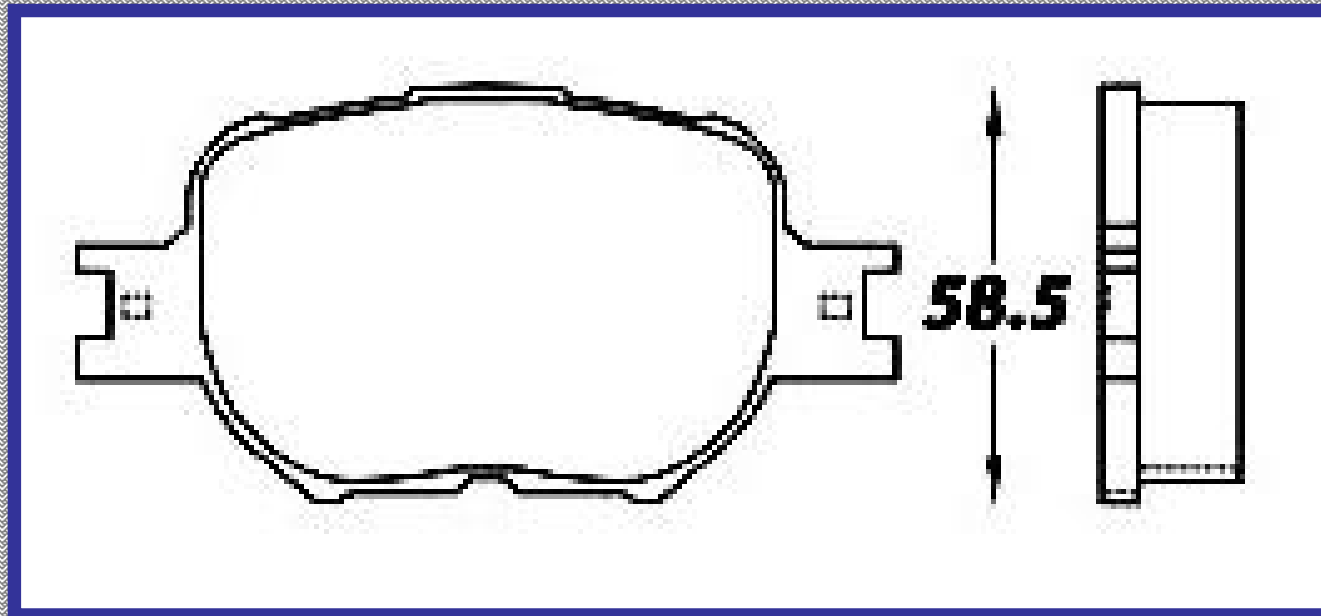

LONGITUD

117.5

ALTURA

58.5

ESPEJOR

17.4

RINOTEC
CERAMIC BRAKE PADS
Heavy Duty ®

7691 D817

DELANTERA

www.balatasrinotec.com.mx

TOYOTA CELICA 2001 2005

RINOTEC ®