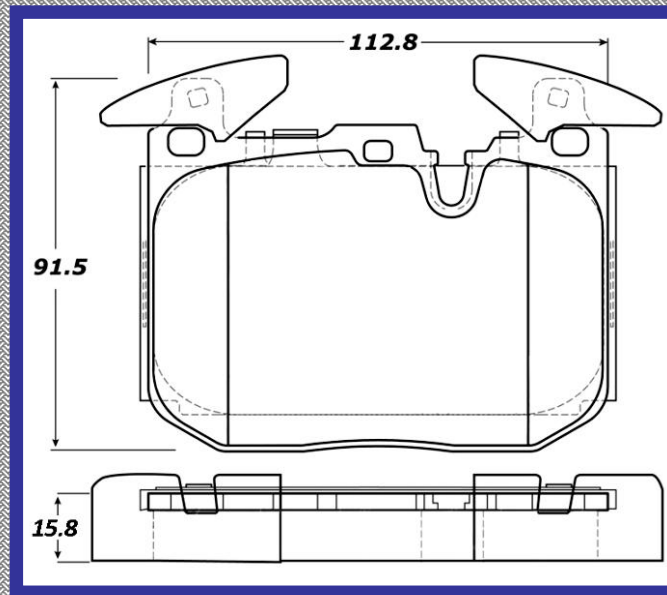

LONGITUD

112.8

ALTURA

91.5

ESPESOR

15.8

RINOTEC
CERAMIC BRAKE PADS
Heavy Duty ®

8822 D1609

DELANTERA

www.balatasrinotec.com.mx

BMW i8 114d 116d 116i 118i 125i 218d 218i 316i 318i 320d
320i 328i 330i 335i 420i 435i HYBRID 3 135i 235i m3 m4 2011 2015

RINOTEC ®