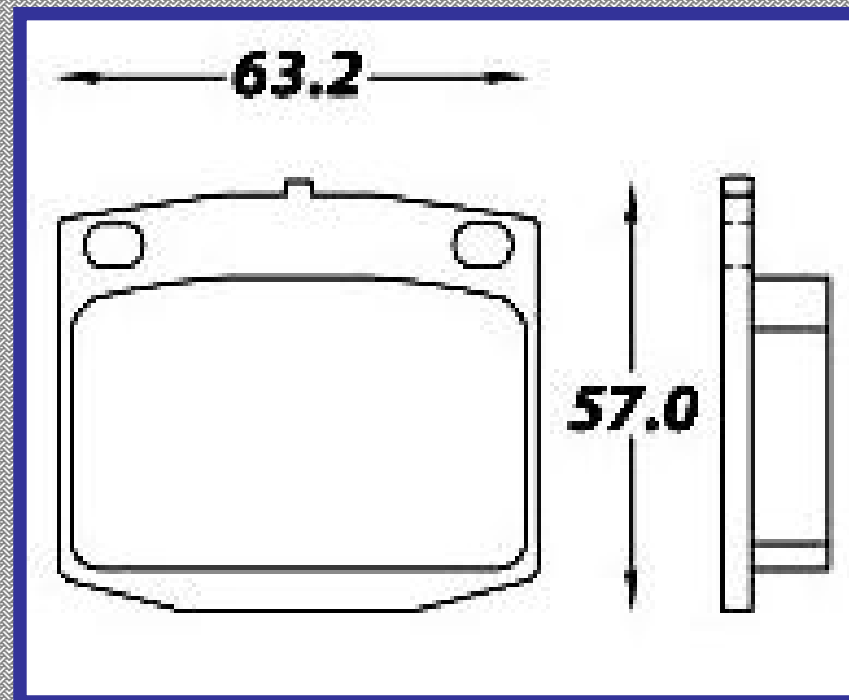

ILONGITUD

63.2

ALTURA

57.0

ESPEJOR

14.2

RINOTEC
CERAMIC BRAKE PADS
Heavy Duty

7046 D146

DELANTERA

www.balatasrinotec.com.mx

NISSAN 510 1978 1981

RINOTEC