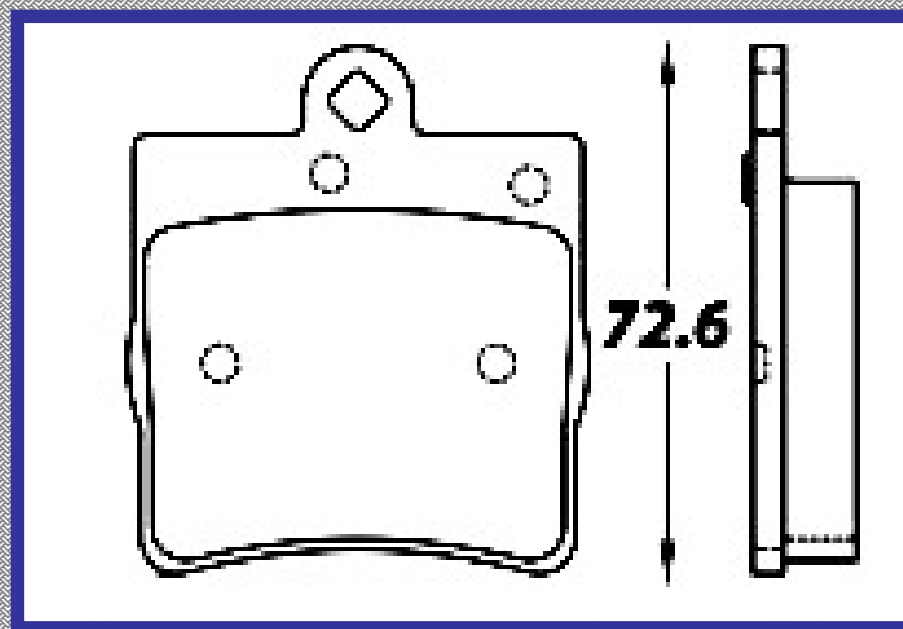

LONGITUD

63.7

ALTURA

72.6

ESPEJOR

14.3

RINOTEC
CERAMIC BRAKE PADS
Heavy Duty ®

7647 D779

TRASERA

www.balatasrinotec.com.mx

MERCEDES BENZ C230i 2002 2005 C240i 2001 2005 CHRYSLER CROSSFIRE 2004 2008

RINOTEC ®