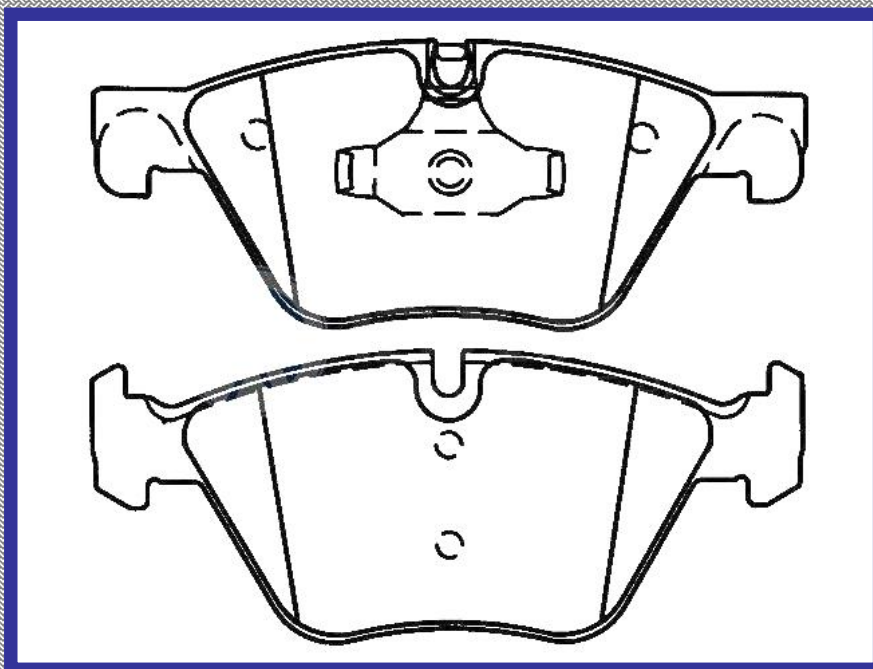

LONGITUD

155.1 154.6

ALTURA

63.9 63.7

ESPESOR

19.3 20.3

RINOTEC

CERAMIC BRAKE PADS

Heavy Duty ®

8705 D1504

DELANTERA

www.balatasrinotec.com.mx

BMW 523i 2003 2010 520D 2003 2010 535d 2009 2010

RINOTEC ®