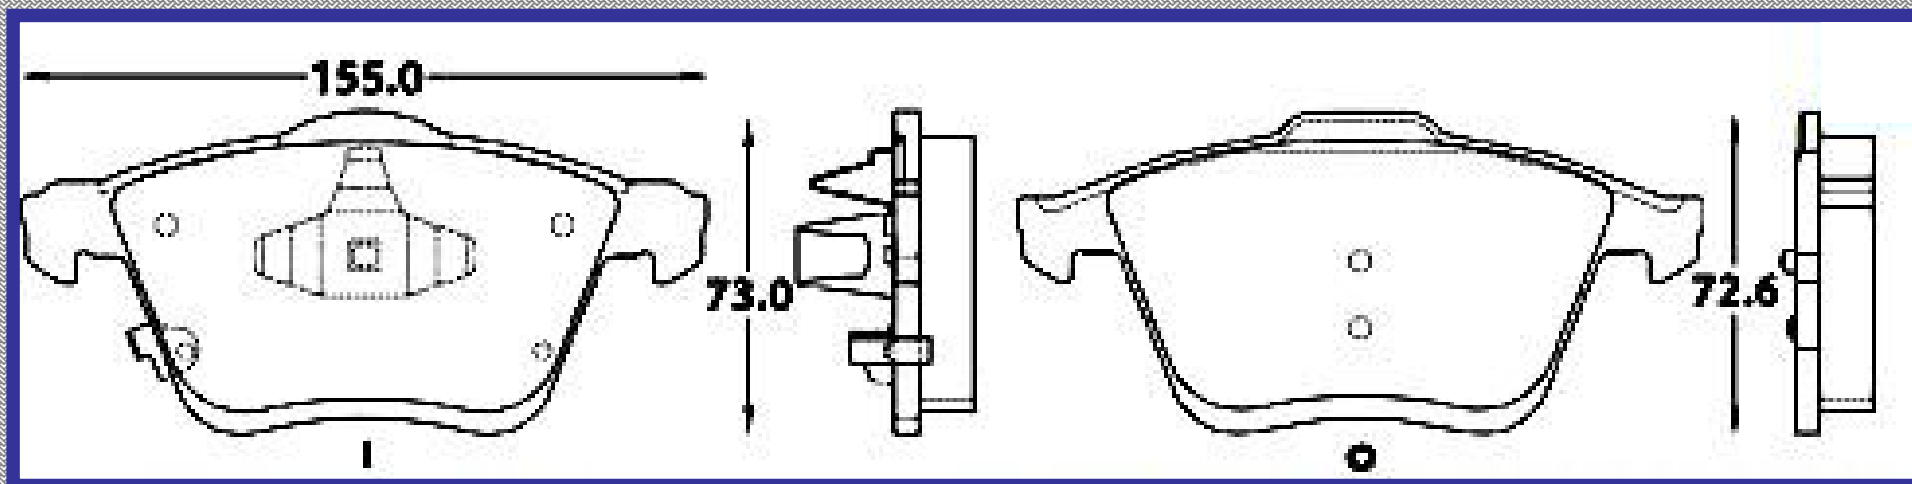

LONGITUD

155.0

ALTURA

72.6

ESPESOR

17.8

RINOTEC

CERAMIC BRAKE PADS

Heavy Duty ®

8304 D1186

DELANTERA

www.balatasrinotec.com.mx

CHEVROLET MERIVA 2003 2009 MAZDA SPEED

RINOTEC ®