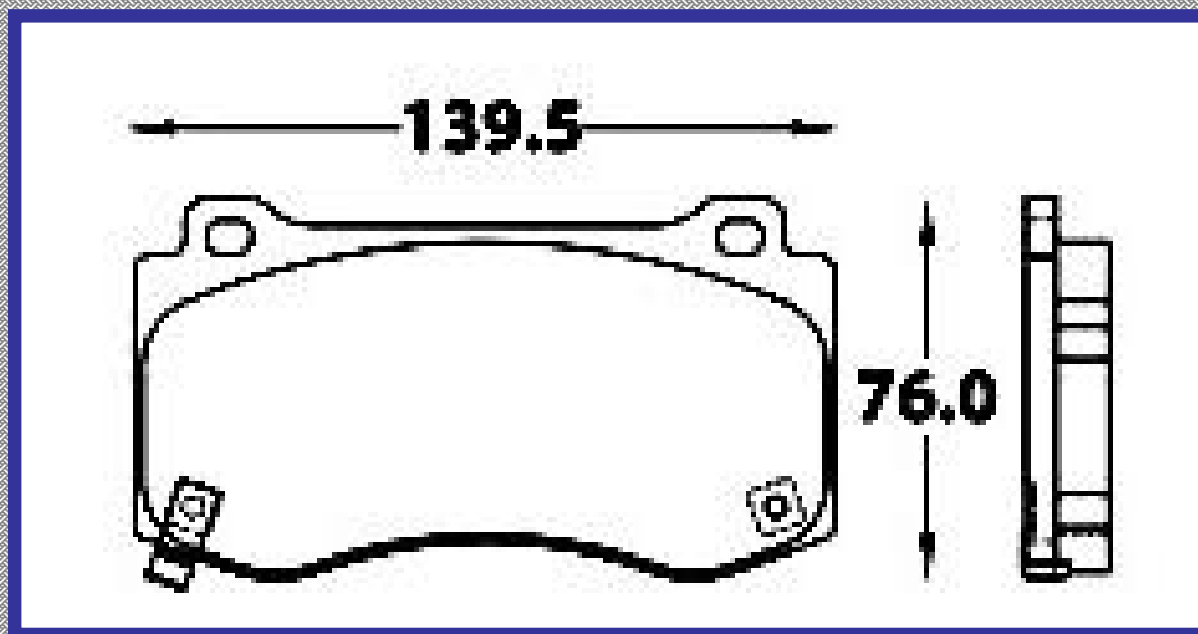

LONGITUD

139.5

ALTURA

76.0

ESPEJOR

16.6

RINOTEC

CERAMIC BRAKE PADS

Heavy Duty ®

8259 D1149

DELANTERA

www.balatasrinotec.com.mx

DODGE CHALLENGER SRT 2008 2016 DODGE CHARGER 2006 2014 CHRYSLER
MAGNUM 2006 CHRYSLER 300 2005 2015 JEEP GRAND CHEROKEE 2006 2010

RINOTEC