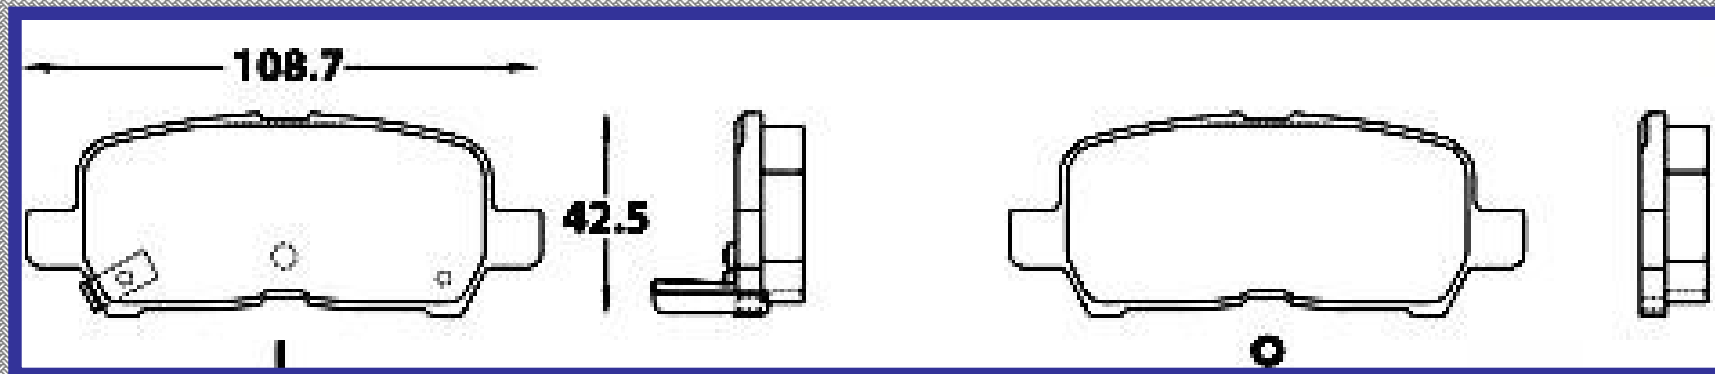

LONGITUD

108.7

ALTURA

42.5

ESPEJOR

14.0

RINOTEC
CERAMIC BRAKE PADS
Heavy Duty ®

7900 D999

TRASERA

www.balatasrinotec.com.mx

Pontiac Grand Prix 2005 2006

RINOTEC ®