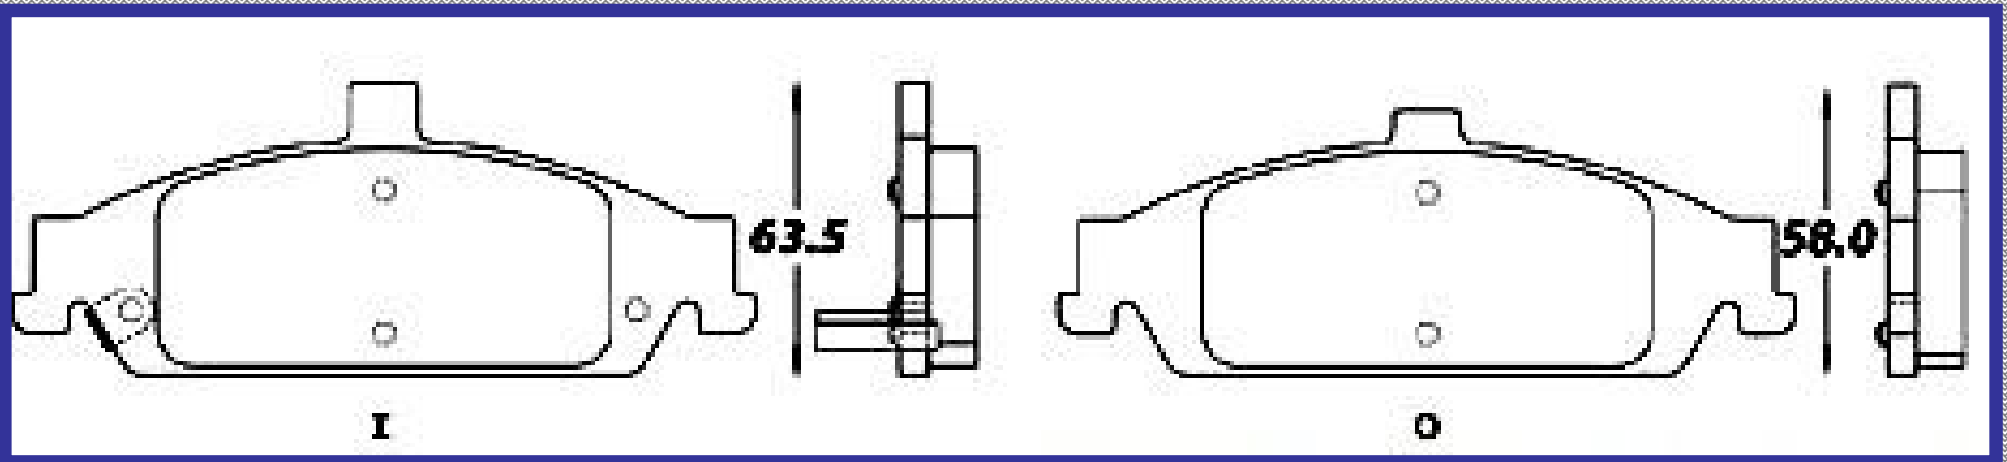

LONGITUD

162.0 161.5

ALTURA

63.5 58.0

ESPESOR

16.6 16.8

RINOTEC
CERAMIC BRAKE PADS
Heavy Duty ®

7594 D727

DELANTERA

www.balatasrinotec.com.mx

CHEVROLET MALIBU1997 2004 PONTIAC GRAND AM 2001 2004

RINOTEC ®