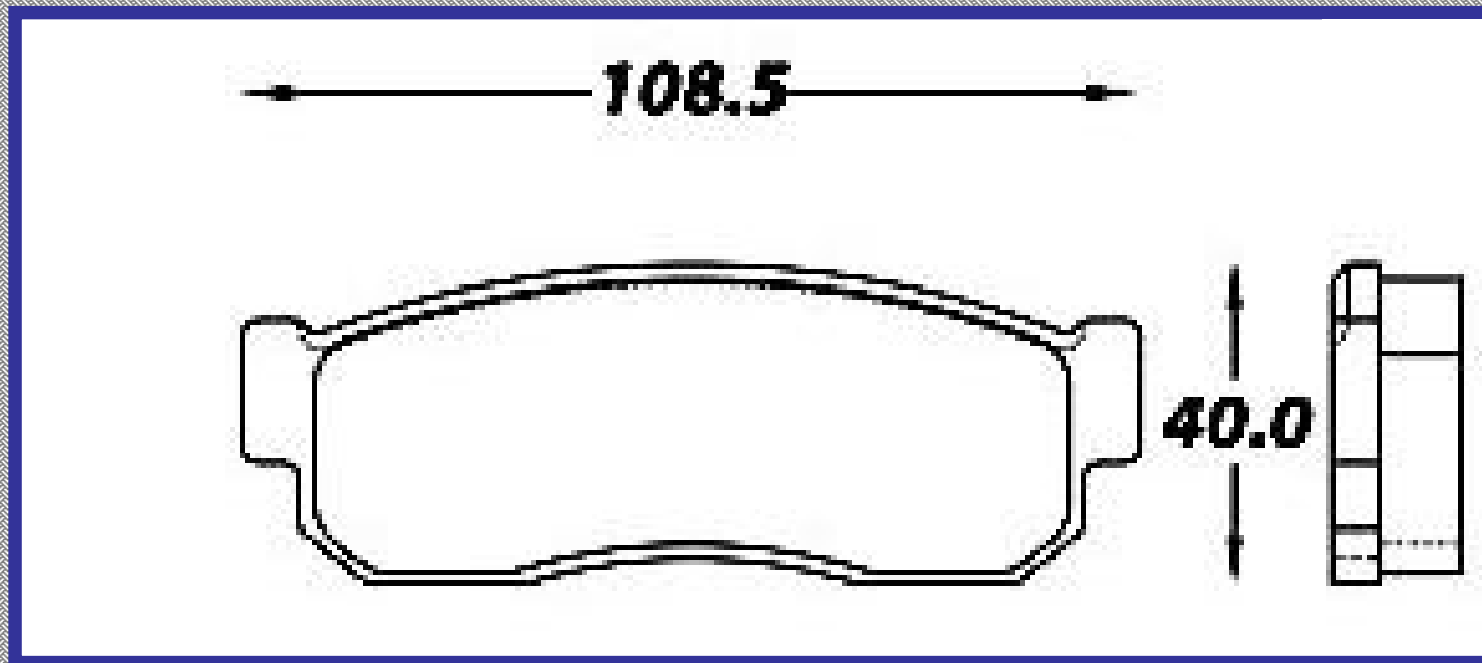

ILONGITUD

108.5

ALTURA

40,0

ESPEJOR

15.6

RINOTEC
CERAMIC BRAKE PADS
Heavy Duty ®

7155 D233

DELANTERA

www.balatasrinotec.com.mx

NISSAN TSURU II 1984 1991 NISSAN HIKARI 1984 1992

RINOTEC