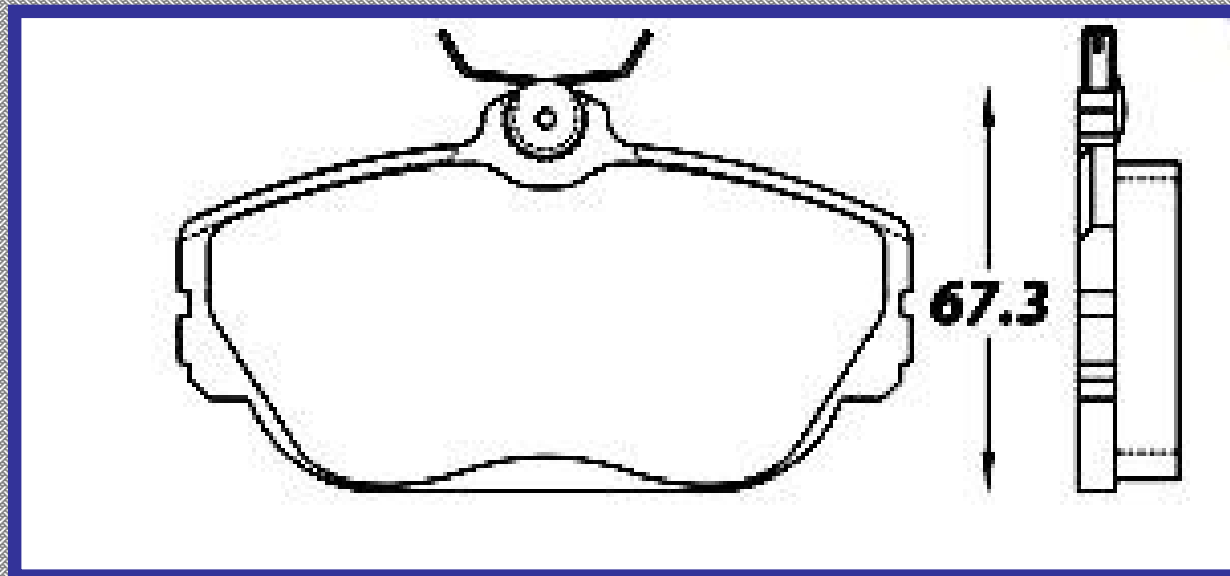

ILONGITUD

123.6

ALTURA

67.3

ESPEJOR

17.0

RINOTEC
CERAMIC BRAKE PADS
Heavy Duty ®

7536 D656

DELANTERA

www.balatasrinotec.com.mx

FORD WINDSTAR 1995 1998 LINCOLN CONTINENTAL 1993 1995

RINOTEC ®