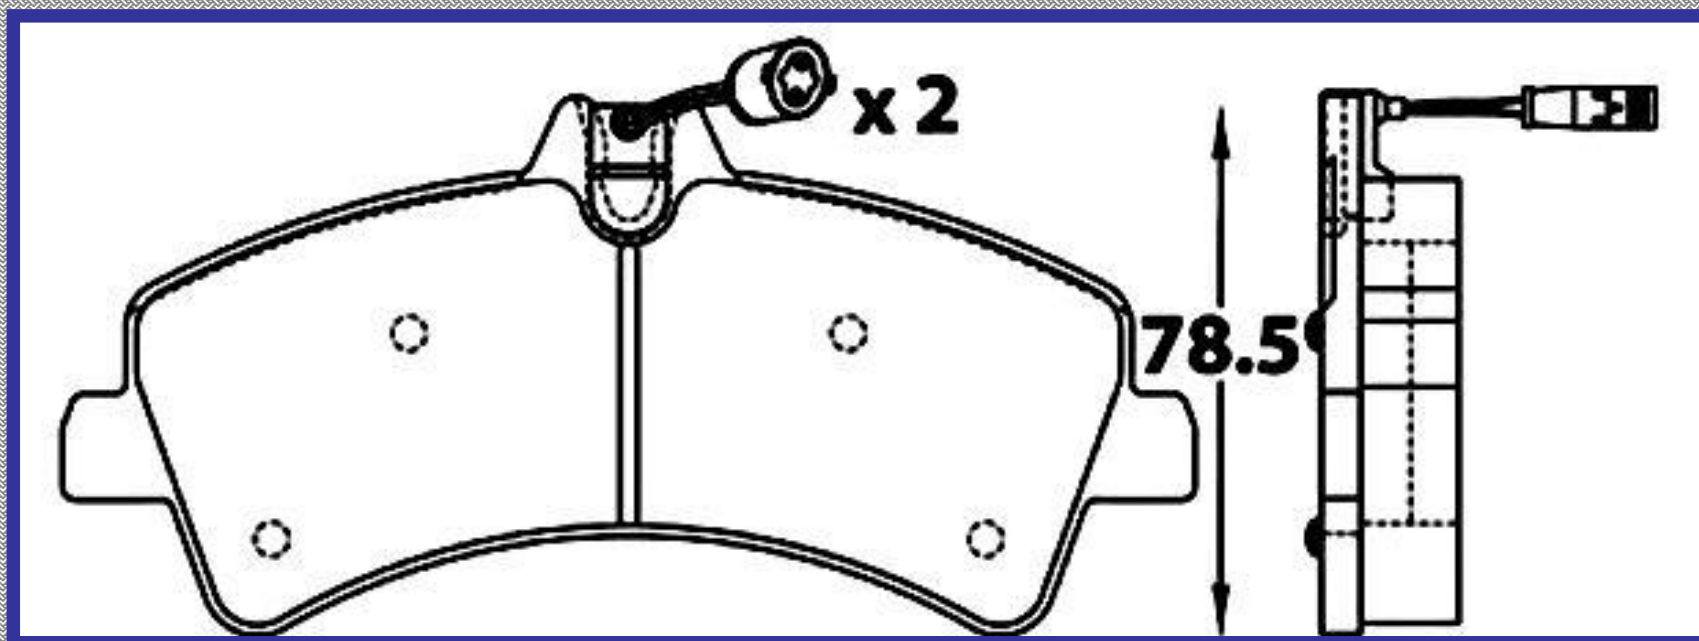

LONGITUD

165.0

ALTURA

78.5

ESPEJOR

20.0

RINOTEC

CERAMIC BRAKE PADS

Heavy Duty ®

8432 D1318

TRASERA

www.balatasrinotec.com.mx

MERCEDES BENZ SPRINTER 2002 2014 DODGE SPRINTER 2008 2014
VOLKSWAGEN CRAFTER 2004 2006

RINOTEC