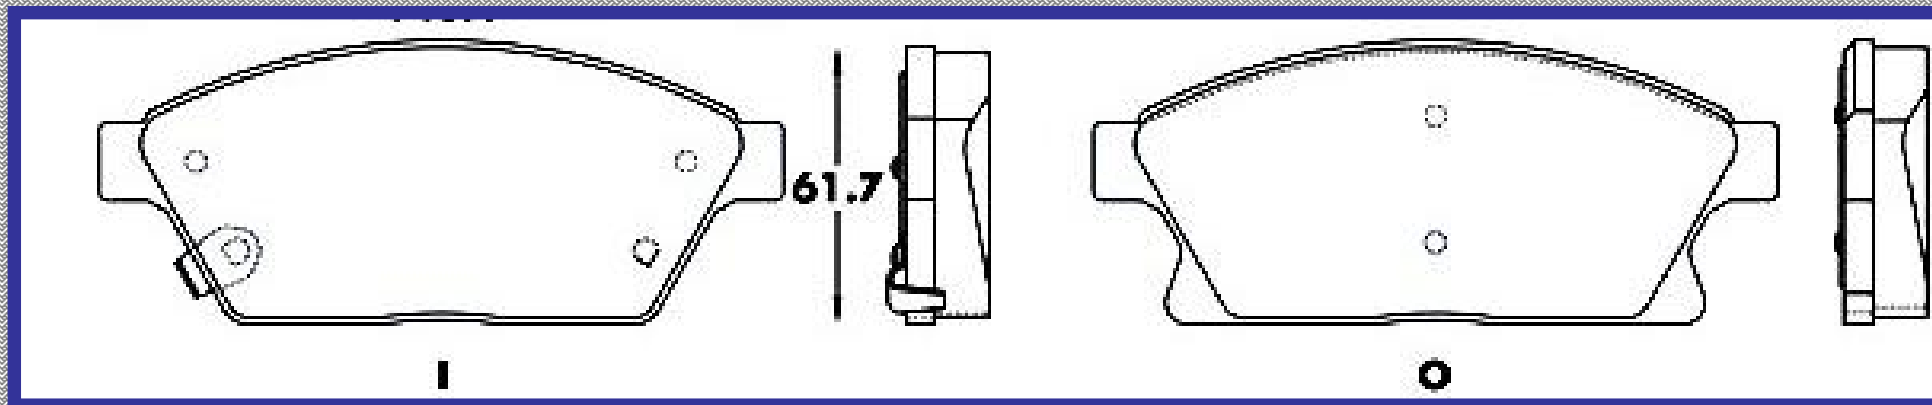

LONGITUD

148.1

ALTURA

61.7

ESPEJOR

18.0

RINOTEC
CERAMIC BRAKE PADS
Heavy Duty ®

8667 D1470

DELANTERA

www.balatasrinotec.com.mx

CHEVROLET CRUZE 2009 2016 SONIC 2014 2016 TRAX 2013 2017

RINOTEC ®