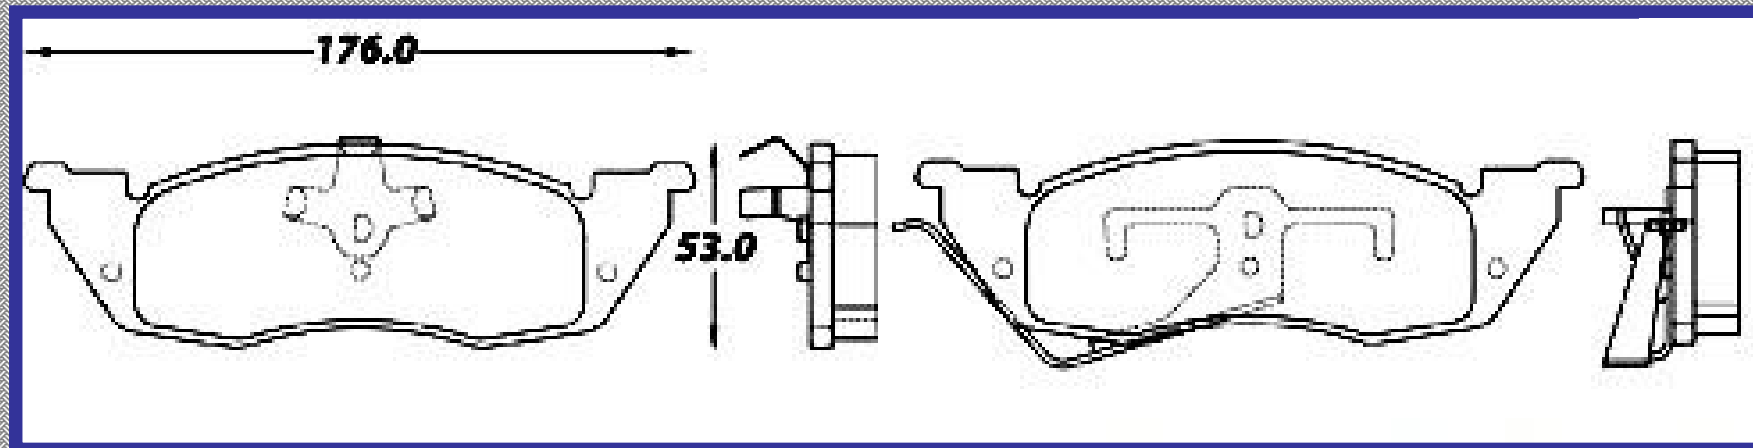

www.balatasrinotec.com.mx

DODGE DAKOTA 1994 1996

RINOTEC ®

ILONGITUD

176.0

ALTURA

53.0

ESPEJOR