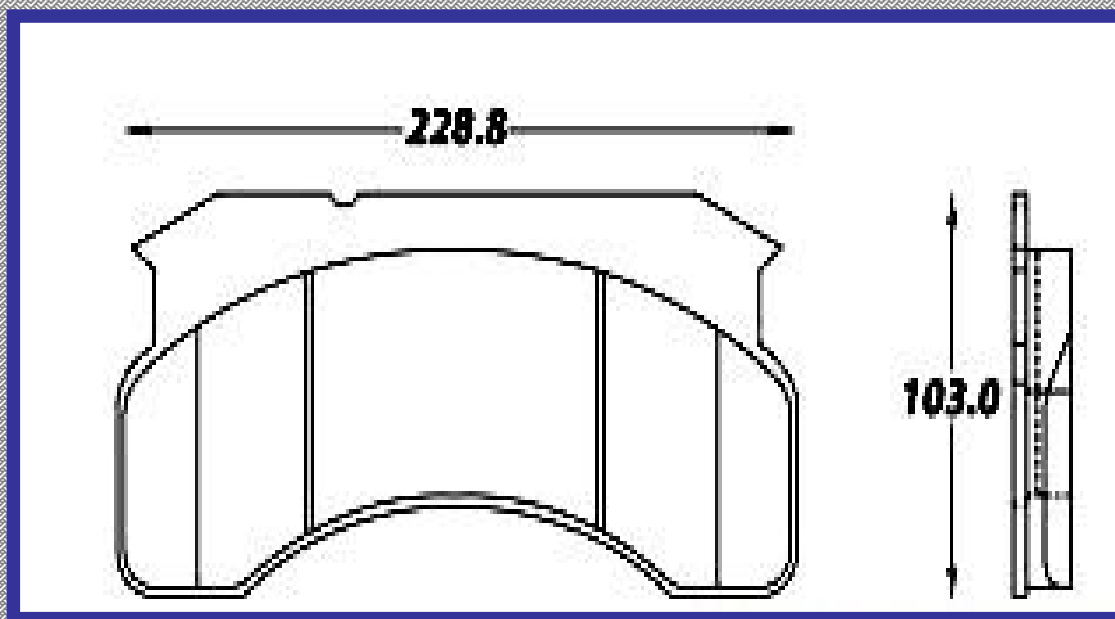

LONGITUD

228.8

ALTURA

103.0

ESPESOR

25.4

RINOTEC

CERAMIC BRAKE PADS

Heavy Duty ®

7809 D236

DELANTERA

www.balatasrinotec.com.mx

FORD B600 1984 1994 B700 1984 1994 F800 1984 1994

RINOTEC