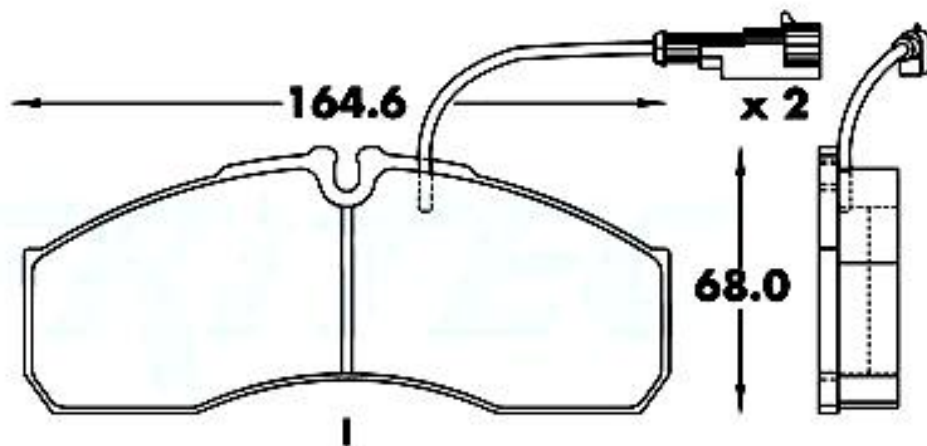

LONGITUD

164.6

ALTURA

68.0

ESPEJOR

20.2

RINOTEC
CERAMIC BRAKE PADS
Heavy Duty ®

8834 D1622

DELANTERA

www.balatasrinotec.com.mx

NISSAN CABSTAR 2008 2011

RINOTEC ®