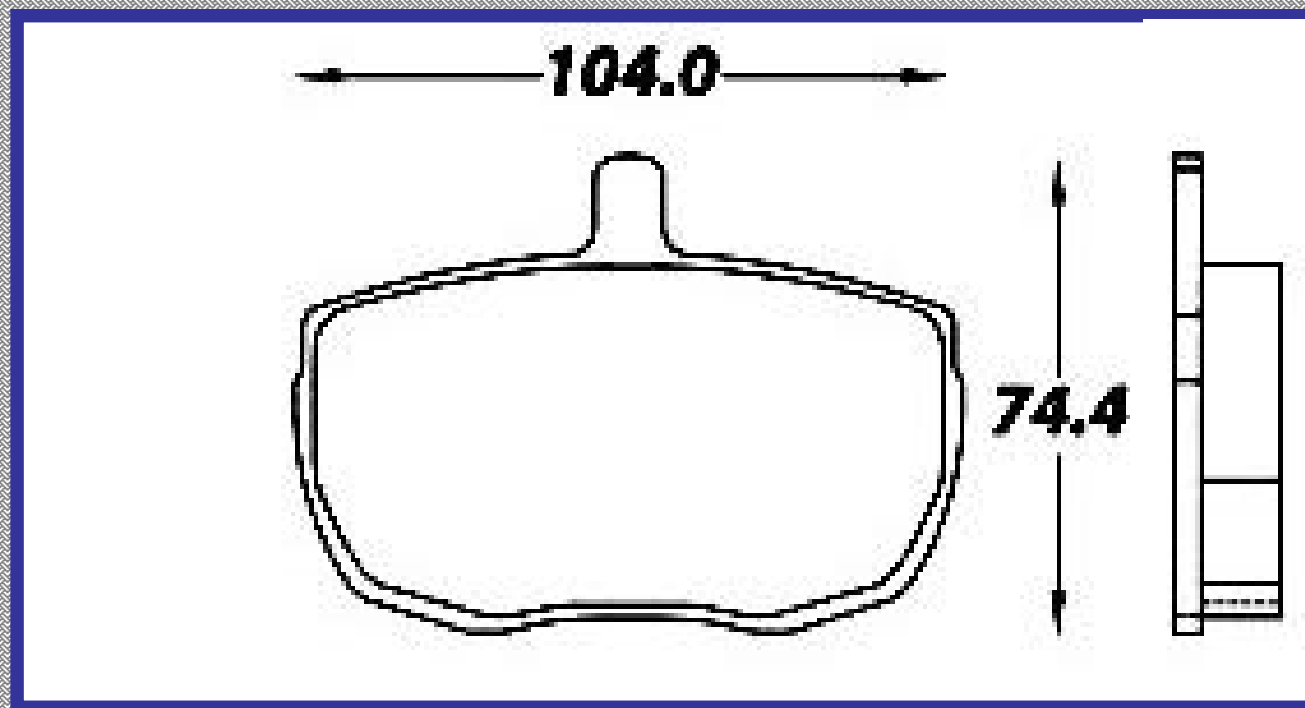

ILONGITUD

104.0

ALTURA

74.4

ESPESOR

18.0

RINOTEC
CERAMIC BRAKE PADS
Heavy Duty ®

7400 D519

DELANTERA

www.balatasrinotec.com.mx

LAND ROVER DISCOVERY 1989 1994

RINOTEC ®