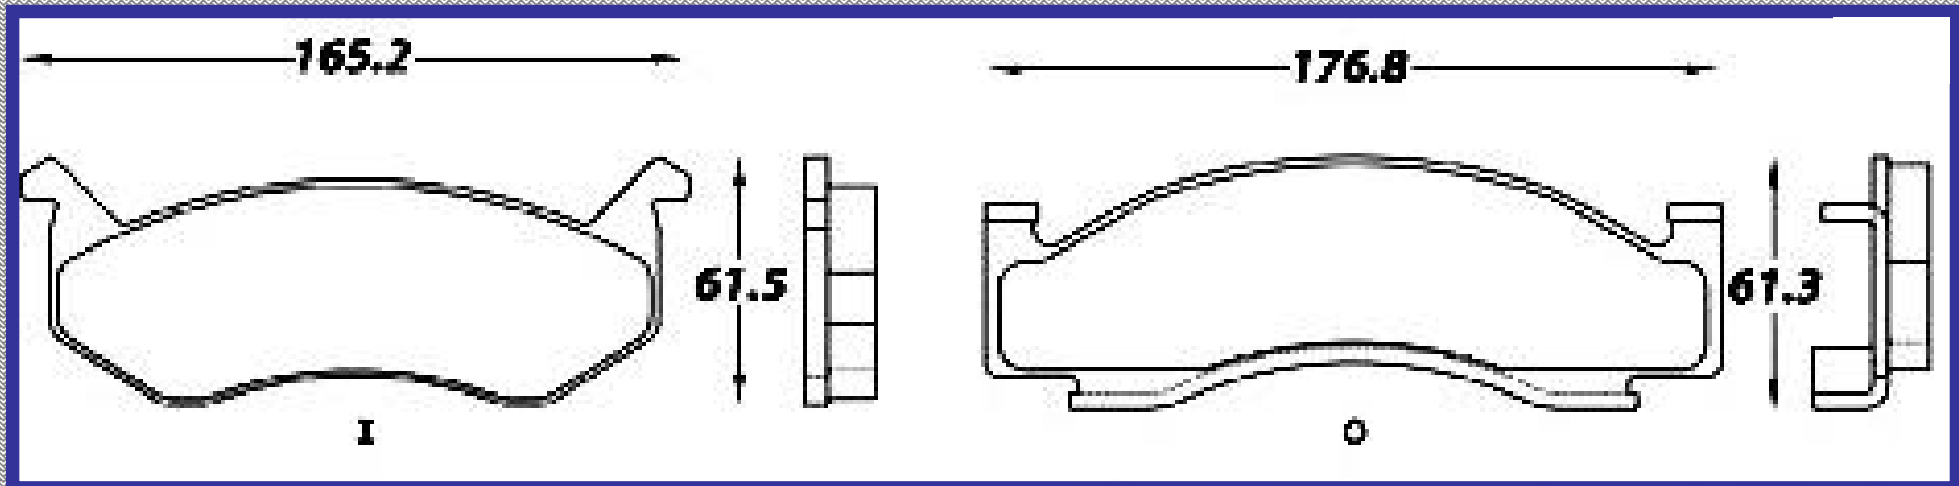

ILONGITUD

165.2 176.8

ALTURA

61.5 61.3

ESPEJOR

17.7 13.8

RINOTEC

CERAMIC BRAKE PADS

Heavy Duty

7019 D269

DELANTERA

www.balatasrinotec.com.mx

DODGE D100 D150 D200 1977 1983 CHEVROLET 350 1977 1983

RINOTEC