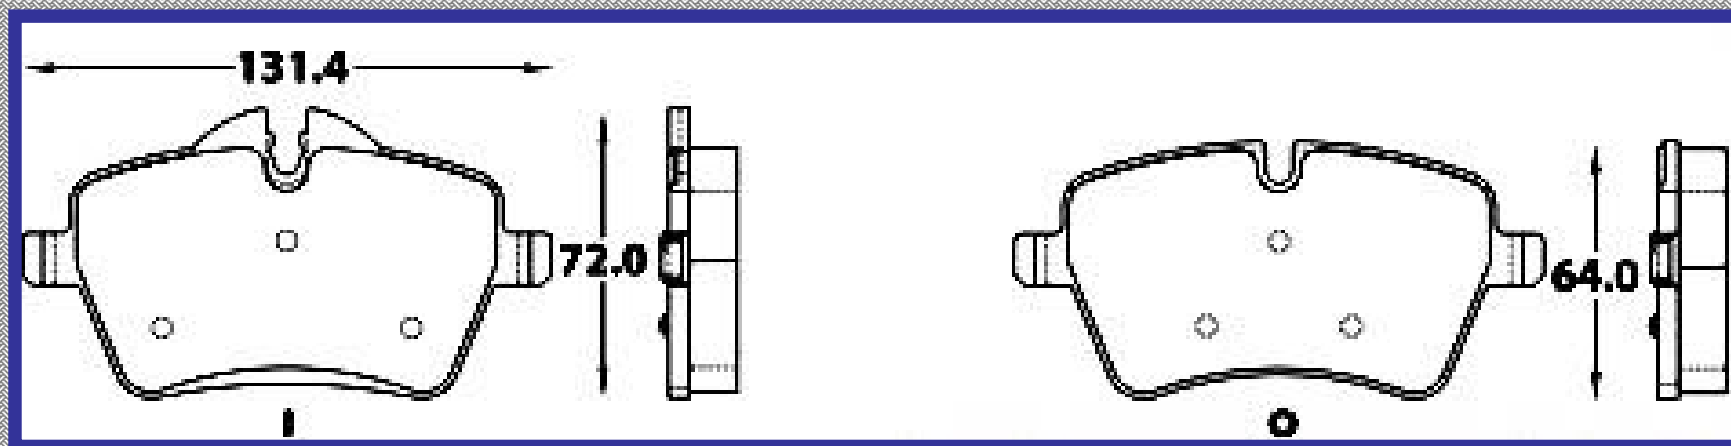

LONGITUD

131.4

ALTURA

64.0

ESPEJOR

17.1

RINOTEC
CERAMIC BRAKE PADS
Heavy Duty ®

8324 D1204

DELANTERA

www.balatasrinotec.com.mx

BMW MINI COOPER 2002 2016

RINOTEC ®