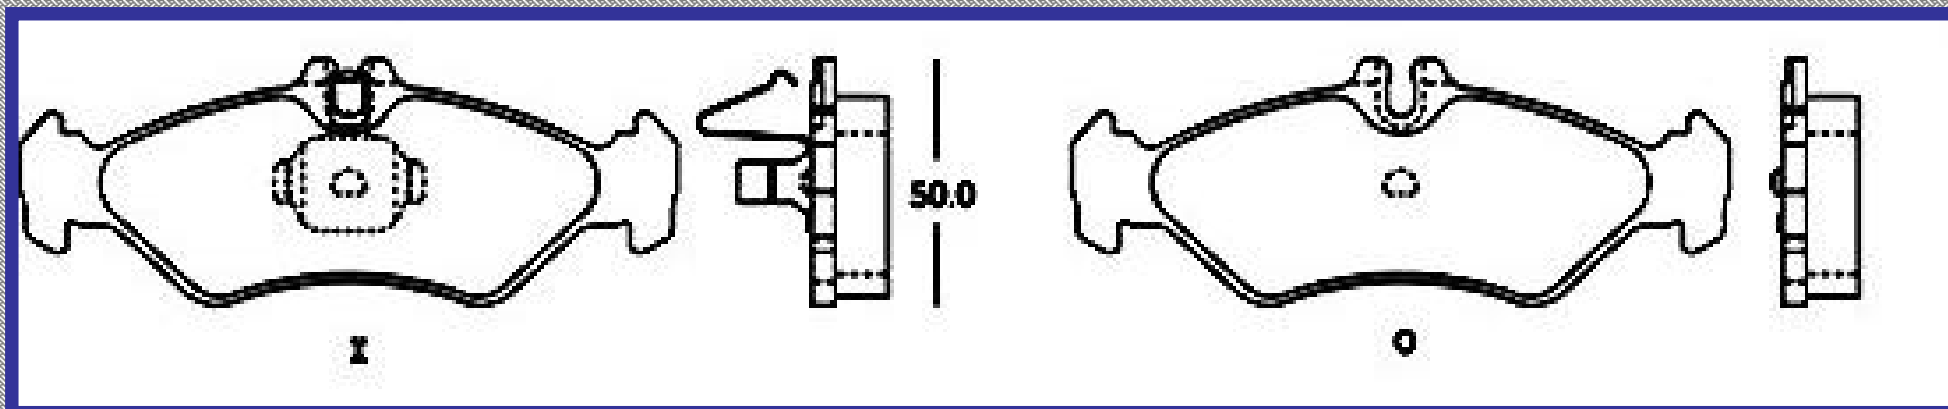

LONGITUD

141.5

ALTURA

50.0

ESPEJOR

14.2

RINOTEC

CERAMIC BRAKE PADS

Heavy Duty ®

7850 D951

TRASERA

www.balatasrinotec.com.mx

Mercedes Benz Sprinter Box Van 2002 2006

RINOTEC ®