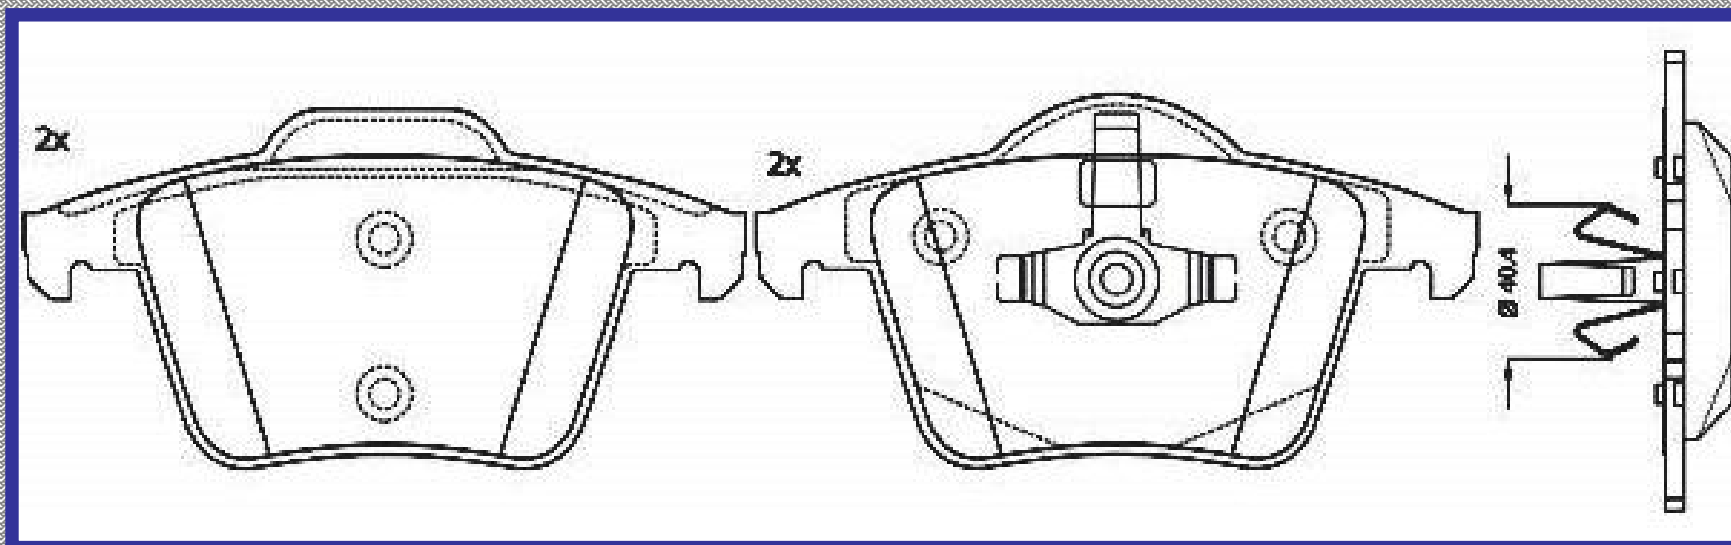

LONGITUD

123.2

ALTURA

63.6 61.8

ESPEJOR

17.7

RINOTEC

CERAMIC BRAKE PADS

Heavy Duty ®

7883 D980

TRASERA

www.balatasrinotec.com.mx

VOLVO XC 90 2002 2009

RINOTEC ®