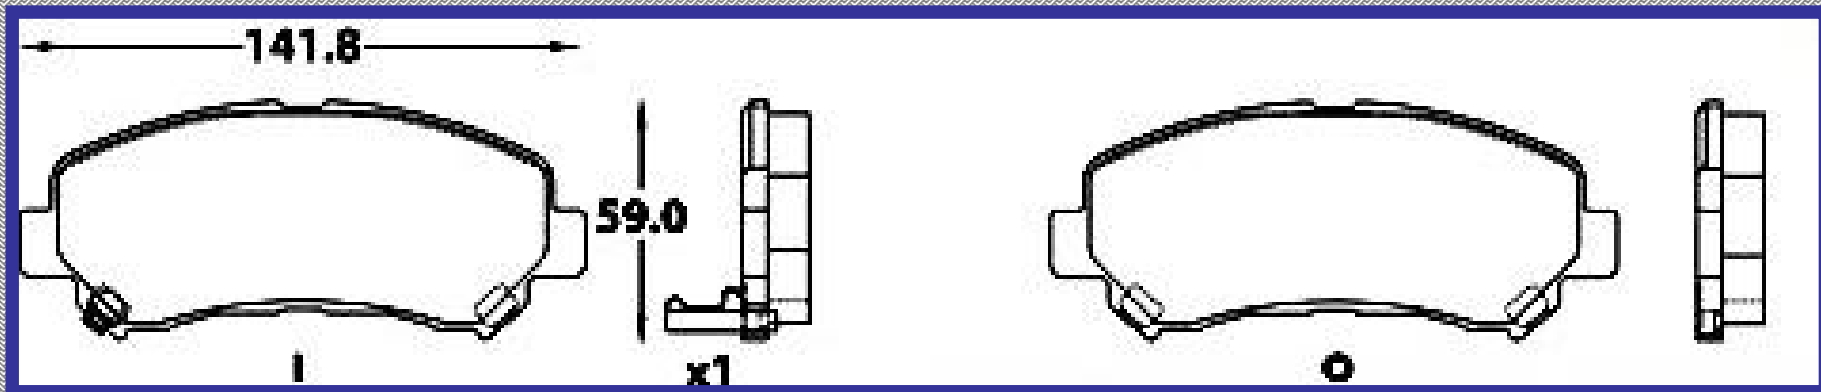

LONGITUD

141.8

ALTURA

59.0

ESPEJOR

16.8

RINOTEC
CERAMIC BRAKE PADS
Heavy Duty ®

8449 D1338

DELANTERA

www.balatasrinotec.com.mx

NISSAN MAXIMA 2009 2010 SENTRA 2007 2008 ROGUE 2008 2010 X TRAIL 2010 2012

RINOTEC ®