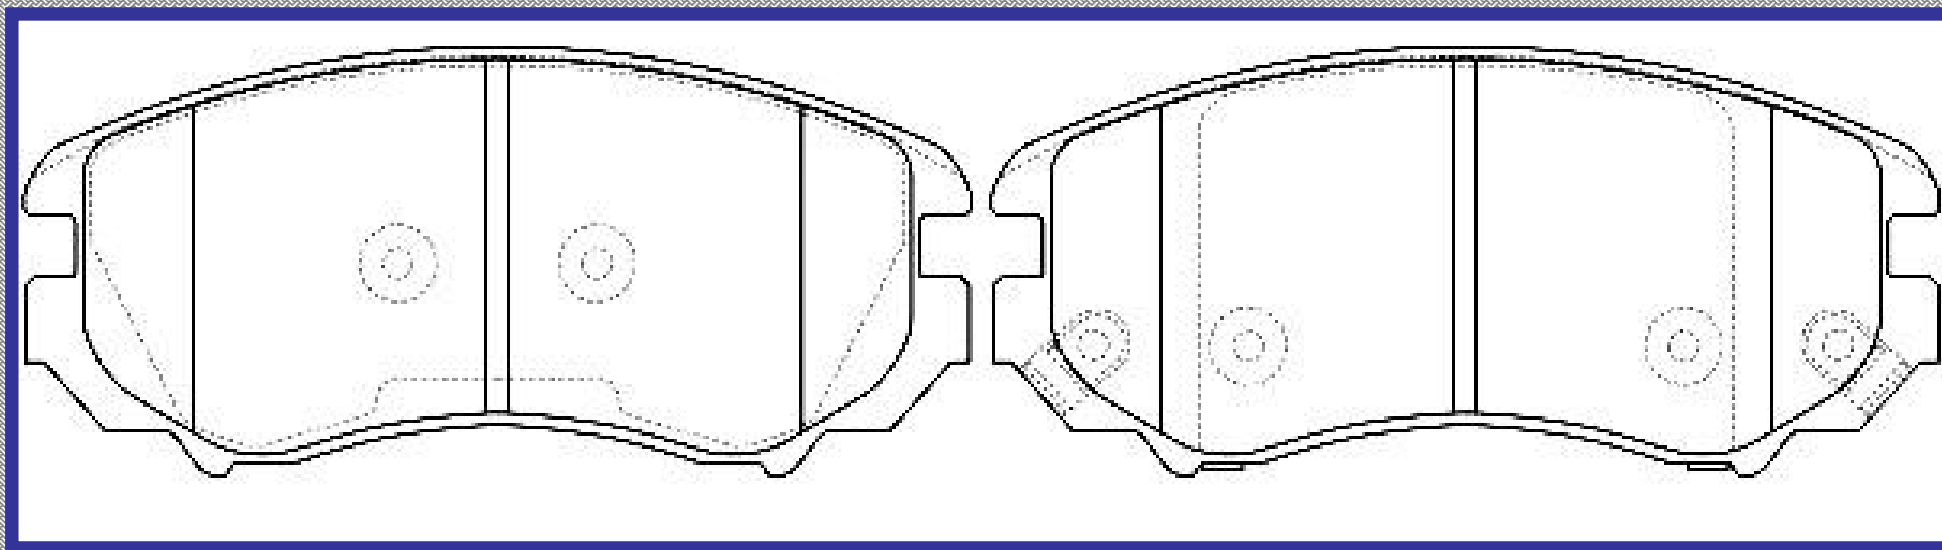

LONGITUD

131.5

ALTURA

60.1

ESPEJOR

16.9

RINOTEC

CERAMIC BRAKE PADS

Heavy Duty ®

7825 D924

DELANTERA

www.balatasrinotec.com.mx

KIA 2005 2010 HYUNDAI TUCSON 2004 2010

RINOTEC ®