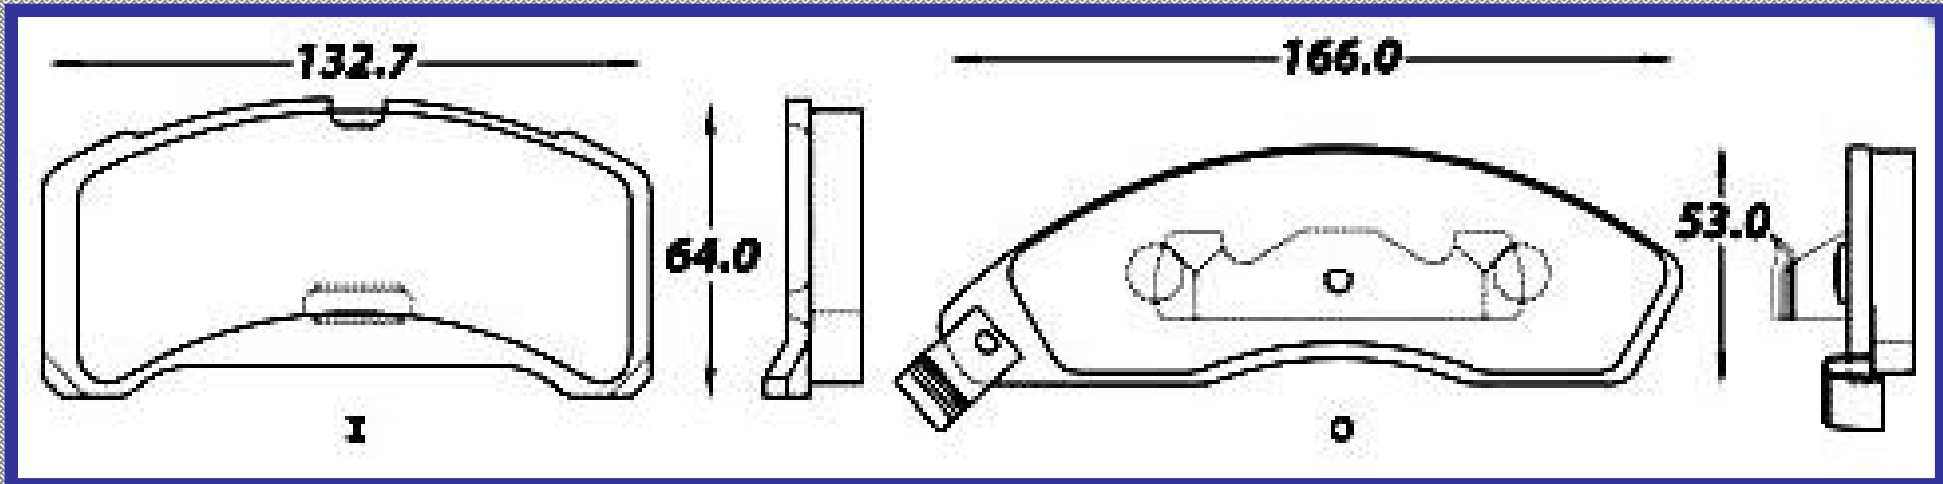

ILONGITUD

132.7 166.0

ALTURA

64.0 53.0

ESPEJOR

16.4 14.6

RINOTEC

CERAMIC BRAKE PADS

Heavy Duty

7072 D152

DELANTERA

www.balatasrinotec.com.mx

FORD FAIRMONT 1978 FORD FAIRMONT 1979 FORD FAIRMONT 1979 FORD FAIRMONT
1980 FORD FAIRMONT 1981 FORD FAIRMONT 1982 FORD FAIRMONT 1983

RINOTEC