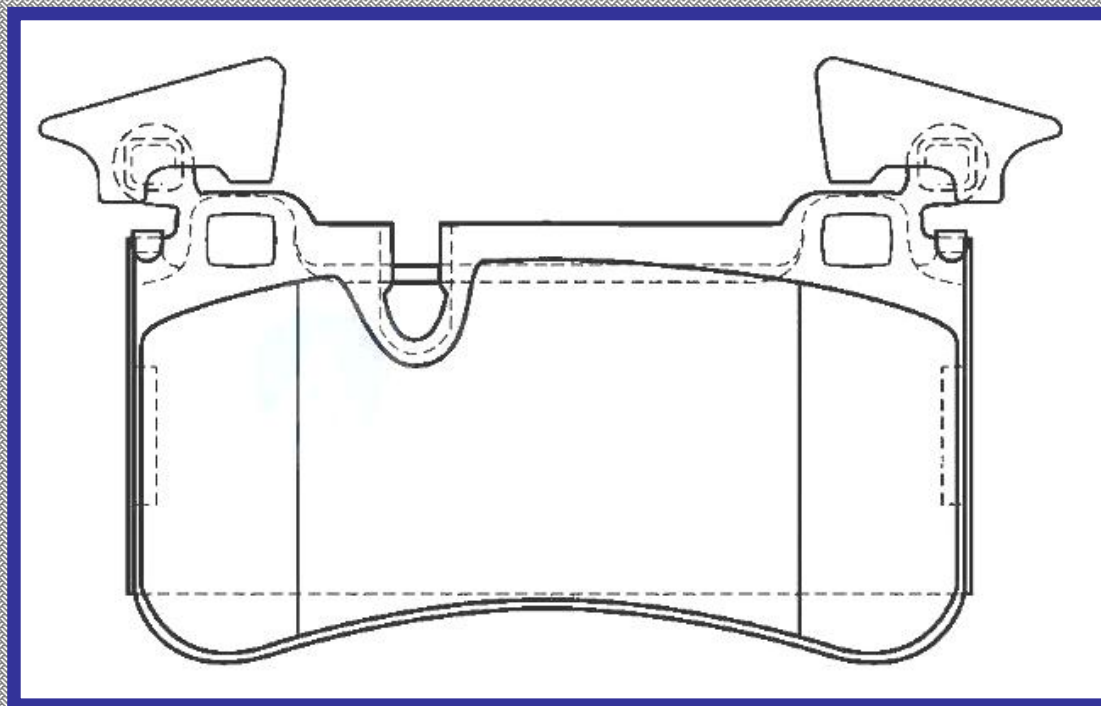

LONGITUD

118.0

ALTURA

64,8

ESPEJOR

15.5

RINOTEC
CERAMIC BRAKE PADS
Heavy Duty ®

8485 D1373

TRASERA

www.balatasrinotec.com.mx

MERCEDES BENZ CLASE C 2002 2008

RINOTEC ®