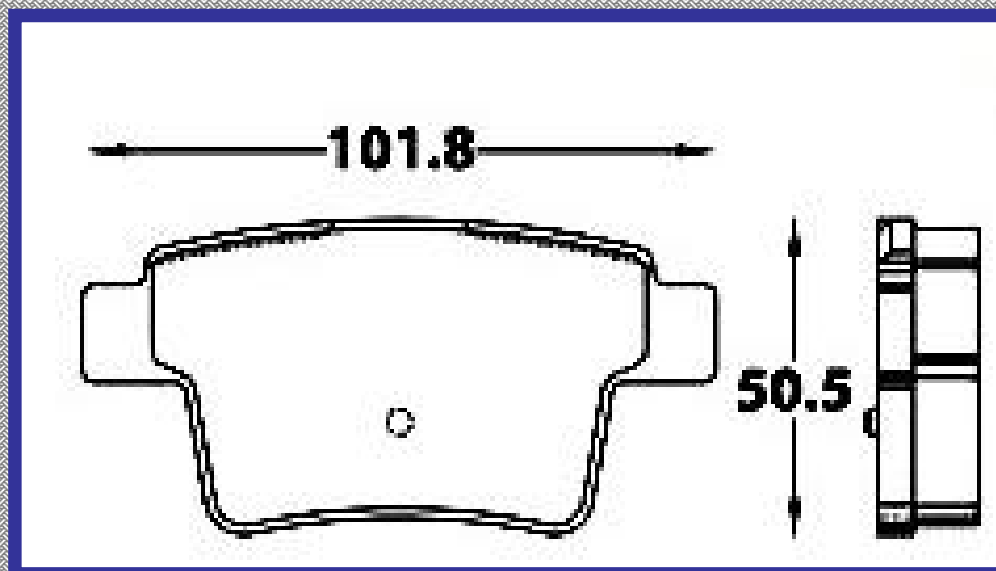

LONGITUD

101.8

ALTURA

58.5

ESPEJOR

16.2

RINOTEC

CERAMIC BRAKE PADS

Heavy Duty ®

7976 D1071

TRASERA

www.balatasrinotec.com.mx

FORD FREESTYLE 2005 2007 MONDEO 2005 2007 FIVE HUNDRED 2005 2007
MERCURY MONTEGO 2007 2008 JAGUAR X-TYPE 2005 2007 FIAT GRANDE
PUNTO 2007 2008

RINOTEC