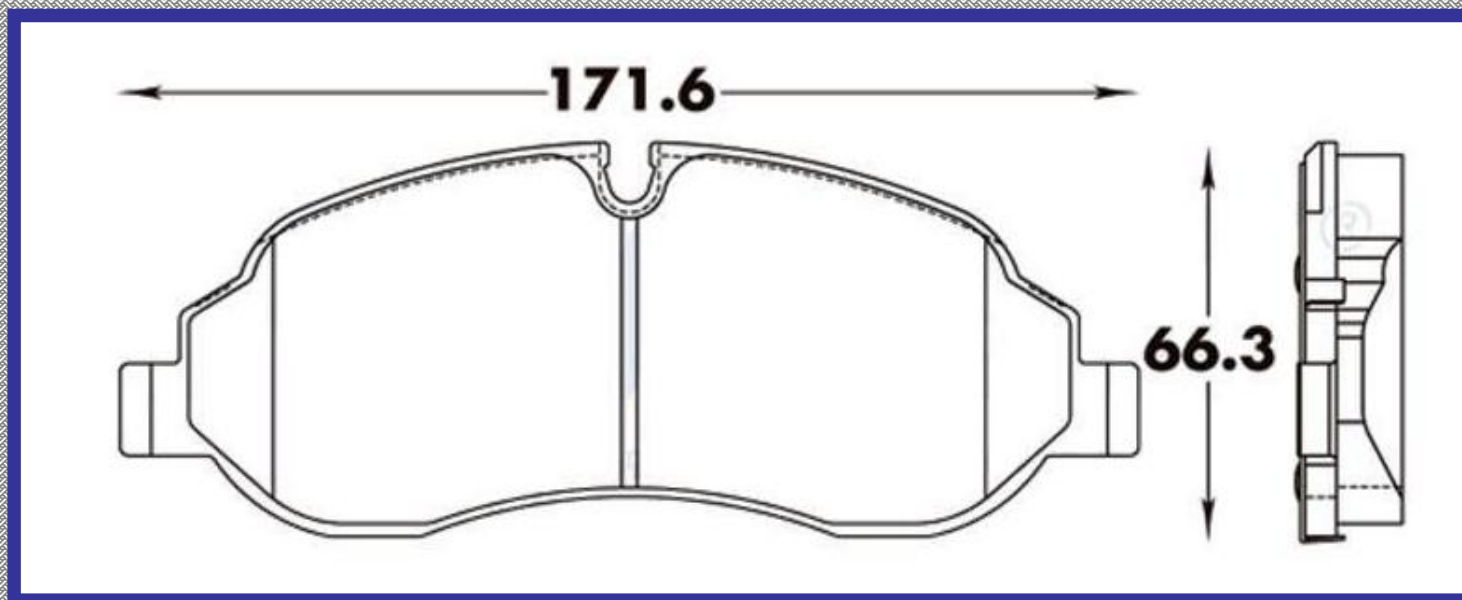

LONGITUD

171,6

ALTURA

66.3

ESPEJOR

16.4

RINOTEC
CERAMIC BRAKE PADS
Heavy Duty ®

9004 D1774

DELANTERA

www.balatasrinotec.com.mx

FORD TRANSIT 150 250 350 350HD 2014 2017

RINOTEC ®