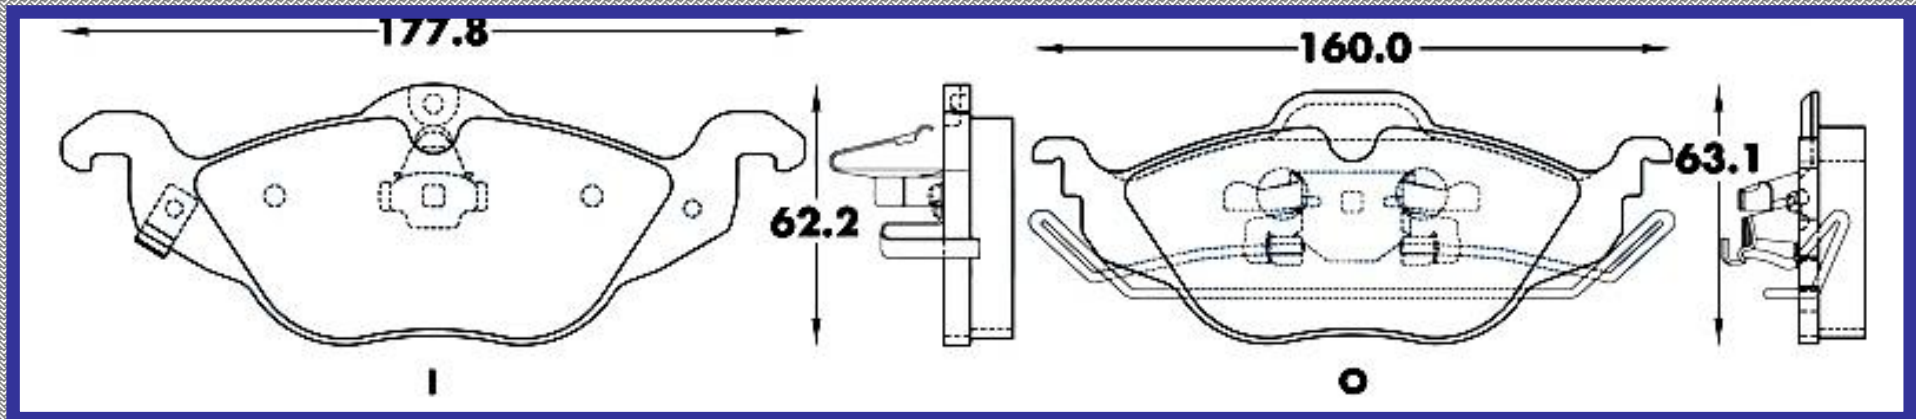

LONGITUD

177.8 160.0

ALTURA

62.2 63.1

ESPESOR

16.5

RINOTEC
CERAMIC BRAKE PADS
Heavy Duty ®

8741 D1532

DELANTERA

www.balatasrinotec.com.mx

F

RINOTEC ®