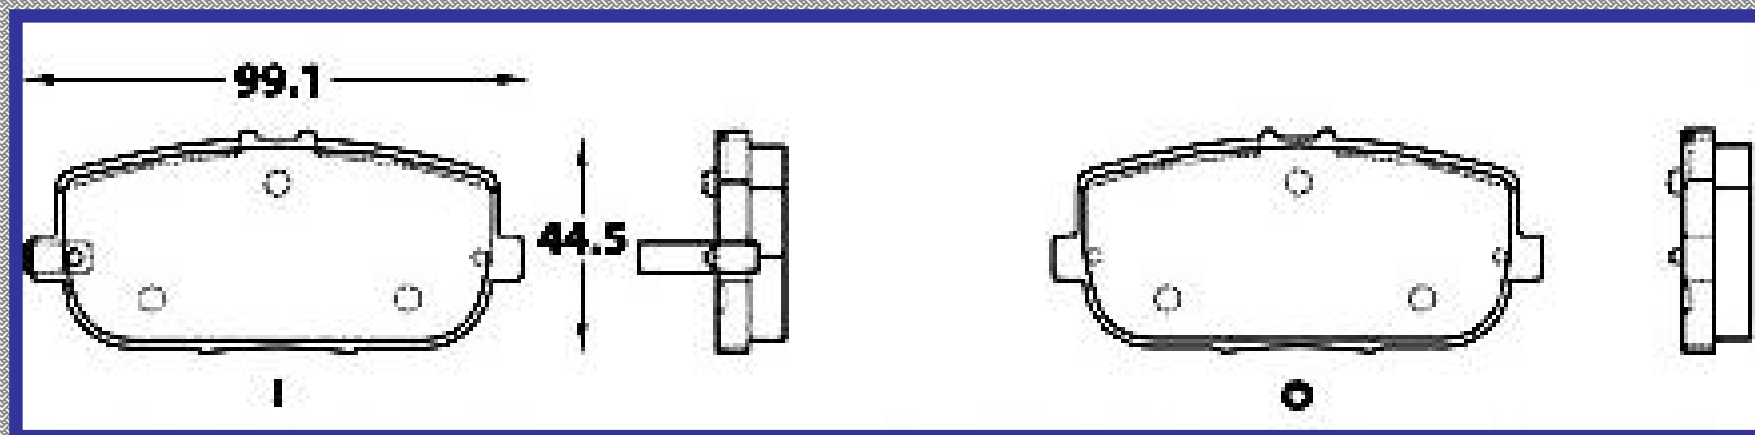

LONGITUD

99.1

ALTURA

44.5

ESPEJOR

13.7

RINOTEC
CERAMIC BRAKE PADS
Heavy Duty ®

8296 D1180

TRASERA

www.balatasrinotec.com.mx

MAZDA MX5 2006 2012

RINOTEC ®