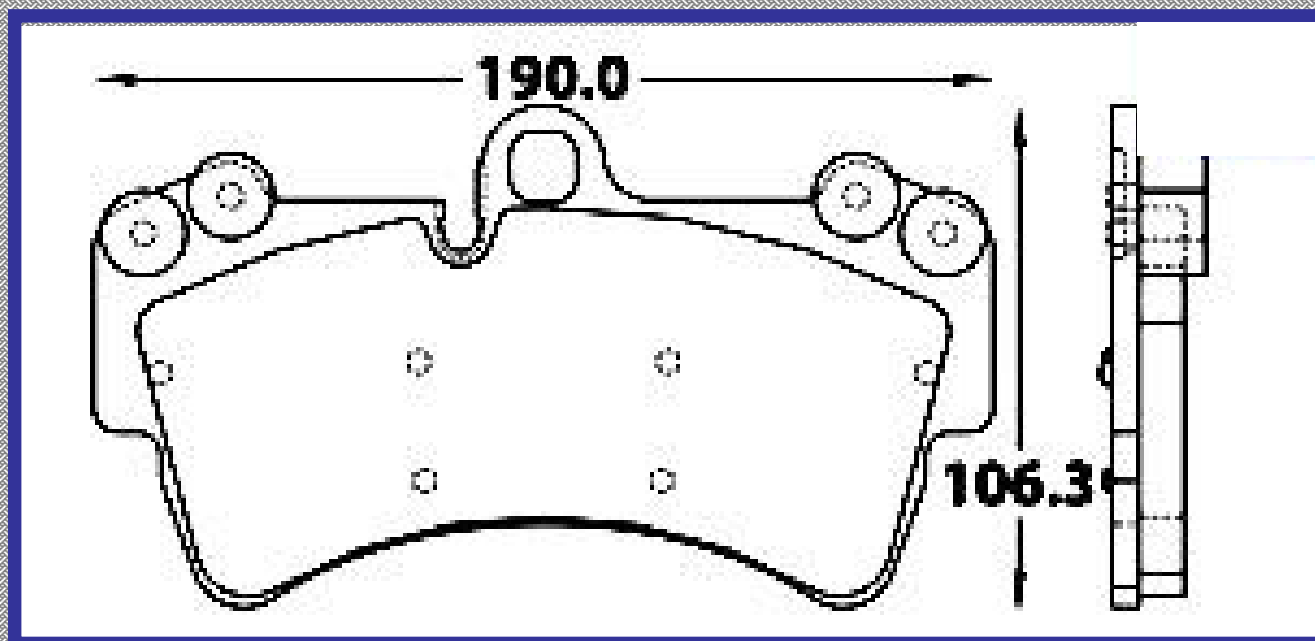

LONGITUD

190.0

ALTURA

106.3

ESPEJOR

15.8

RINOTEC

CERAMIC BRAKE PADS

Heavy Duty ®

7878 D1014

DELANTERA

www.balatasrinotec.com.mx

PORSCHE CAYENNE 2006 2010 VOLKSWAGEN TOUAREG 2006 2010

RINOTEC ®