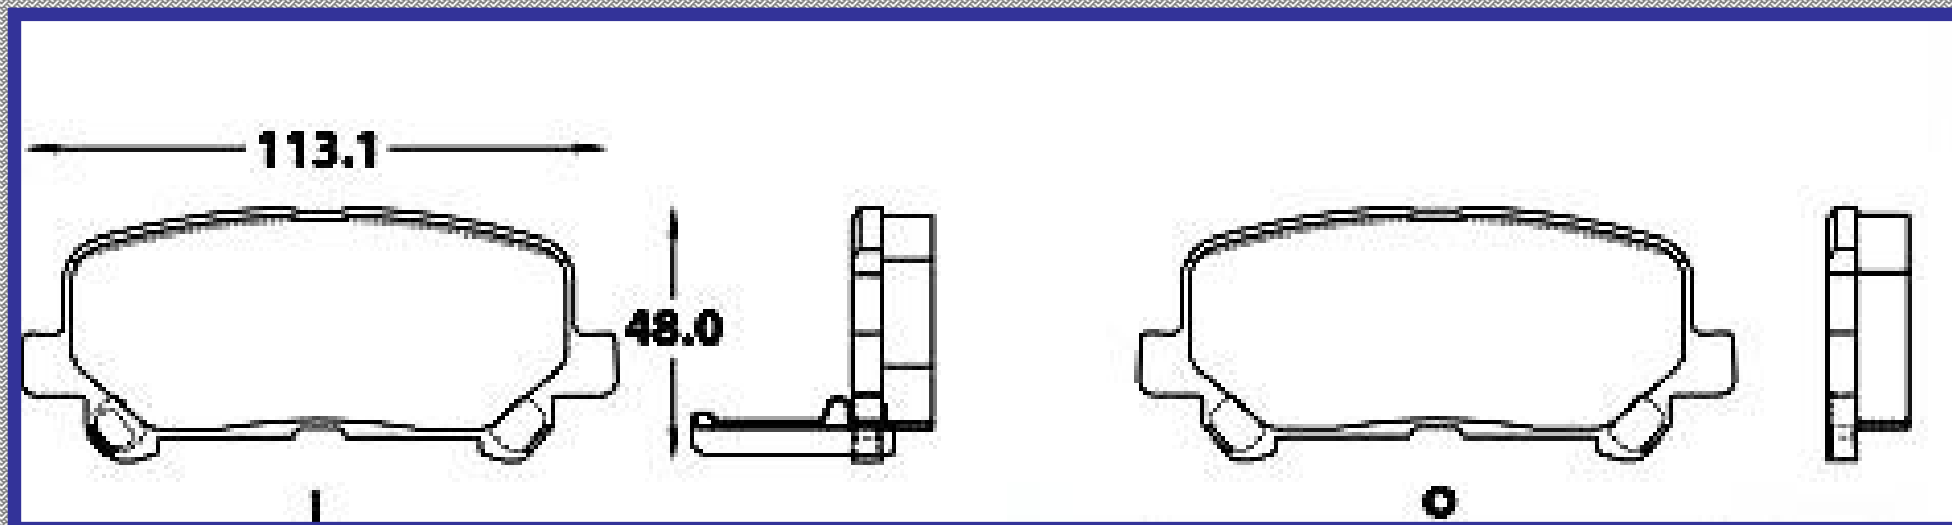

LONGITUD

113.1

ALTURA

48.0

ESPEJOR

15.4

RINOTEC
CERAMIC BRAKE PADS
Heavy Duty ®

8397 D1281

TRASERA

www.balatasrinotec.com.mx

HONDA ODYSSEY 2009 2011 HONDA PILOT 2009 2011 ACURA MDX 2007 2011
ACURA ZDX 2007 2011

RINOTEC ®