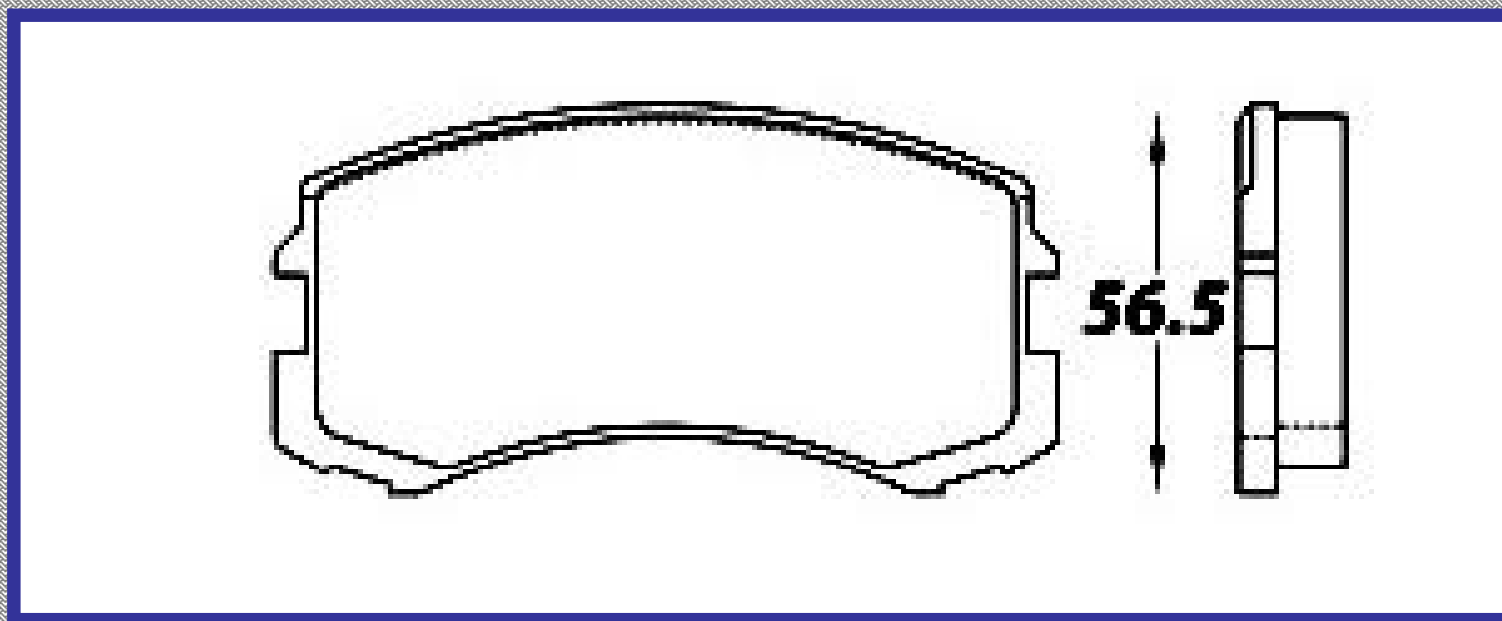

LONGITUD

114.0

ALTURA

56.5

ESPESOR

15.4

RINOTEC
CERAMIC BRAKE PADS
Heavy Duty ®

7782 D904

DELANTERA

www.balatasrinotec.com.mx

mitsubishi lancer 2002 2007

RINOTEC ®