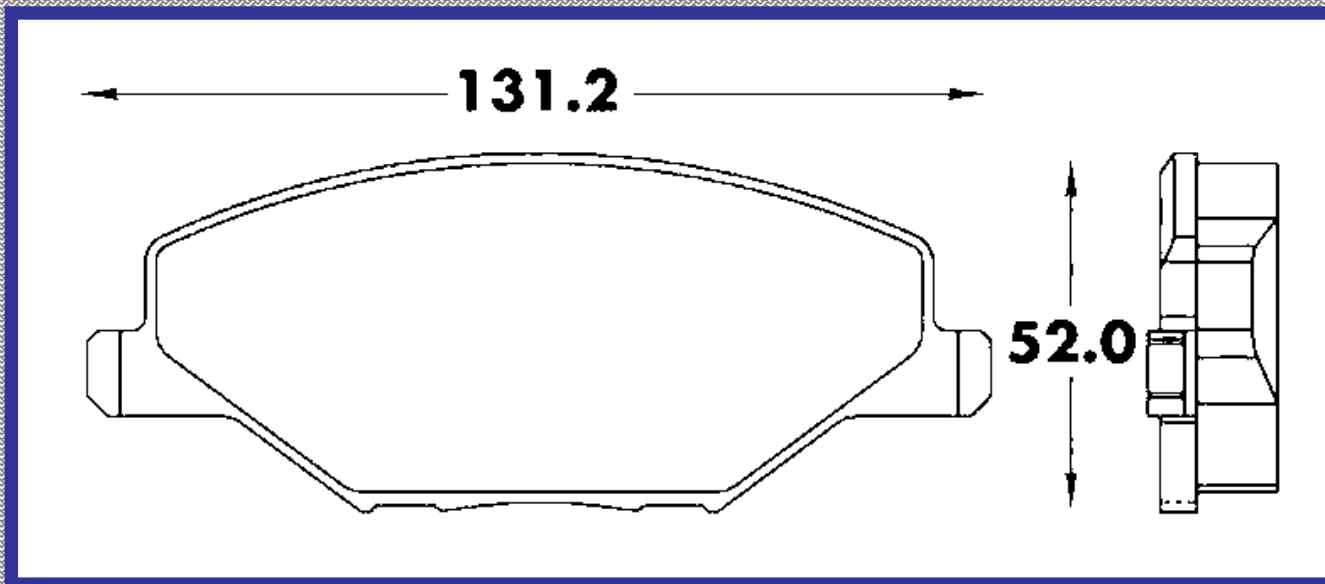

LONGITUD

131.2

ALTURA

52.0

ESPEJOR

17.0

RINOTEC
CERAMIC BRAKE PADS
Heavy Duty ®

9006 D1776

DELANTERA

www.balatasrinotec.com.mx

VOLKSWAGEN POLO 2015 2017 VOLKSWAGEN VENTO 2013 2017

RINOTEC ®