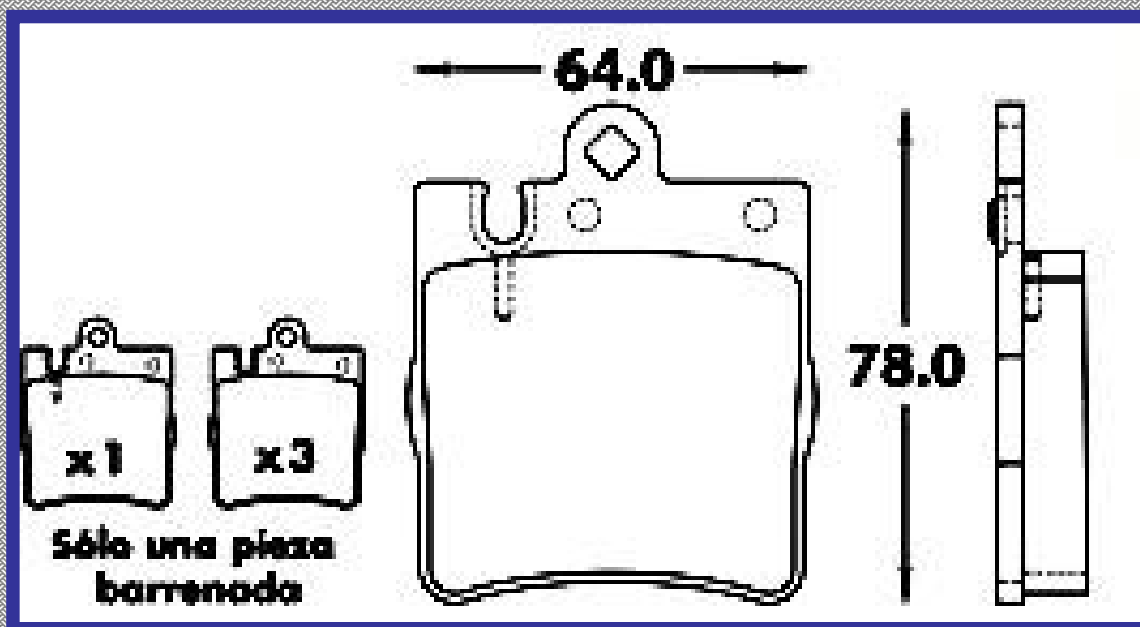

LONGITUD

64.0

ALTURA

78.0

ESPEJOR

13.5

RINOTEC

CERAMIC BRAKE PADS

Heavy Duty ®

7748 D873

TRASERA

www.balatasrinotec.com.mx

MERCEDES BENZ C200 2001 2007 C230 2001 2007 C240 2001 2007 C320 2001 2007 C350
2001 2007 E280 2001 2007

RINOTEC ®