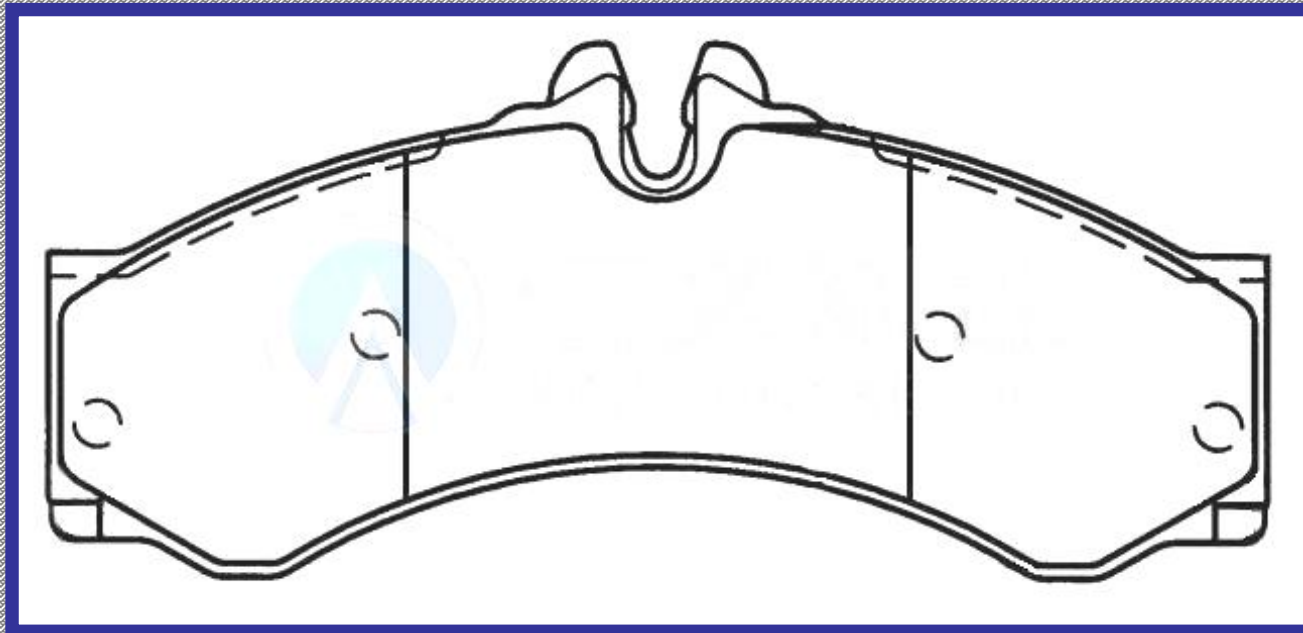

LONGITUD

164.4

ALTURA

72.6

ESPESOR

20.0

RINOTEC
CERAMIC BRAKE PADS
Heavy Duty ®

8246 D1136

DELANTERA

www.balatasrinotec.com.mx

DODGE SPRINTER 2500 2002 2004 MERCEDES BENZ SPRINTER 2002 2004

RINOTEC ®