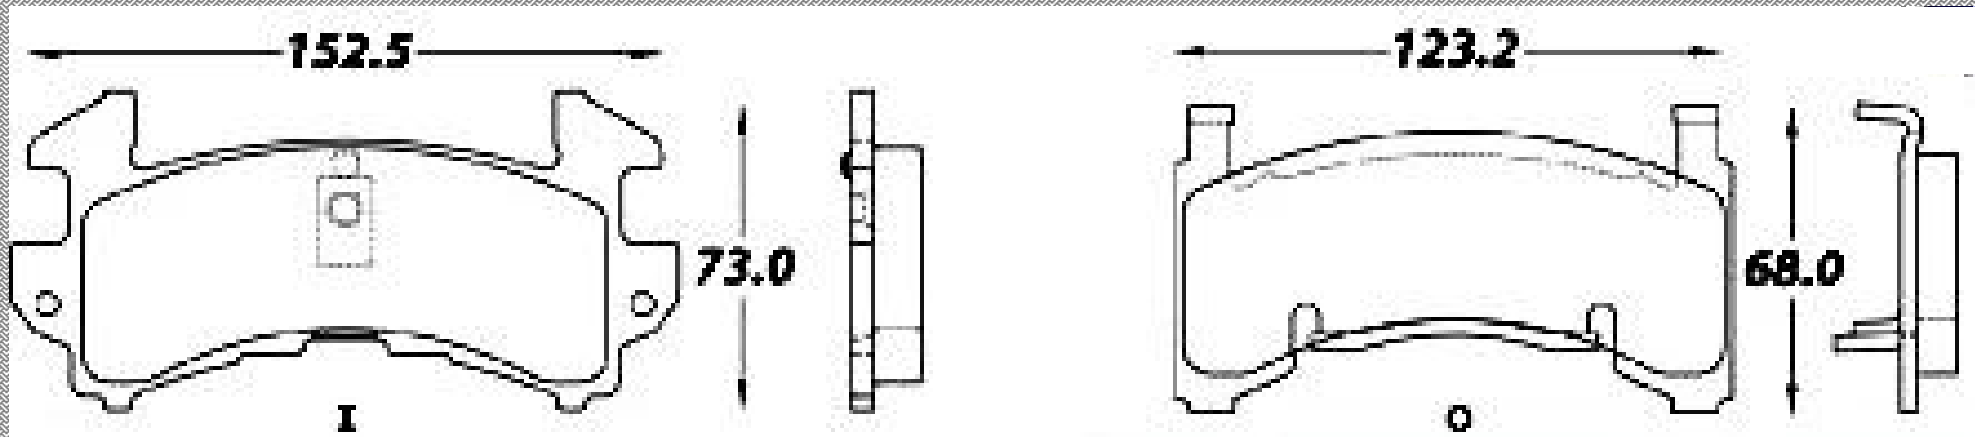

ILONGITUD

152.5 123.2

ALTURA

73.0 68.0

ESPEJOR

15.7 13.5

RINOTEC
CERAMIC BRAKE PADS
Heavy Duty

7070 D154

DELANTERA

www.balatasrinotec.com.mx

**CEVROLET PICK UP 1991 CEVROLET PICK UP 1992 CEVROLET PICK UP 1991 2003
BLAZER 1991 1997 CHEVROLET S10 1980 CHEVROLET S10 1981 CHEVROLET S10 1982
CHEVROLET S10 1988 CHEVROLET S10 2001 CHEVROLET S10 2002**

RINOTEC