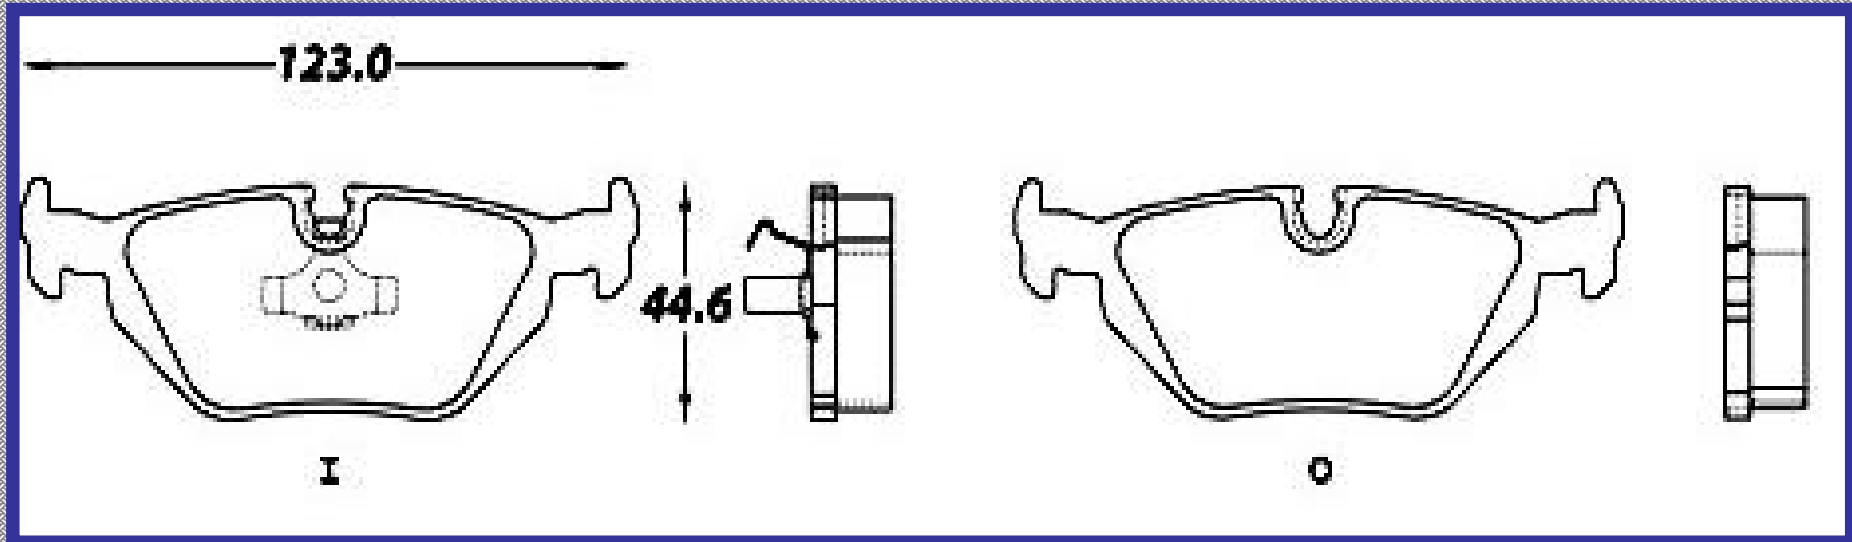

ILONGITUD

123.0

ALTURA

44.6

ESPEJOR

16.3

RINOTEC
CERAMIC BRAKE PADS
Heavy Duty ®

7286 D396

TRASERA

www.balatasrinotec.com.mx

BMW 325i 2006 2010 BMW 525i 1986 1995 BMW 318i 1992 1999 BMW 325i 1992 1999

RINOTEC ®