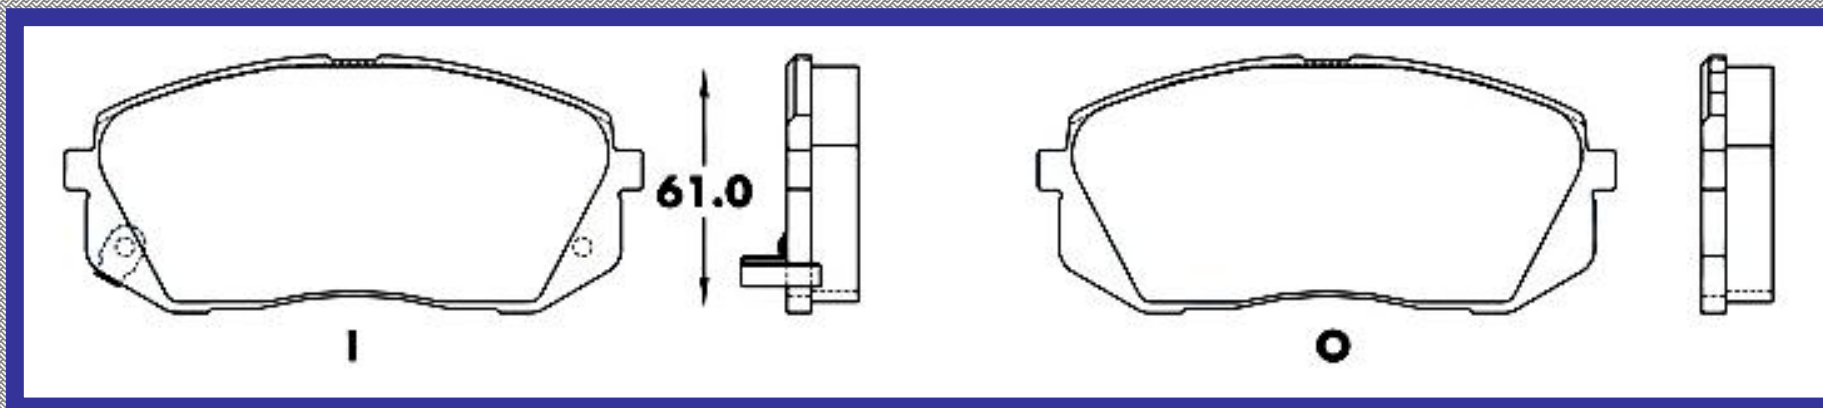

LONGITUD

137.6

ALTURA

61.0

ESPEJOR

16.9

RINOTEC
CERAMIC BRAKE PADS
Heavy Duty ®

8412 D1295

DELANTERA

www.balatasrinotec.com.mx

HYUNDAI IX35 2015 TUCSON 2016 2017 SPORTAGE 2016 2017 SONATA 2015 2017

RINOTEC ®