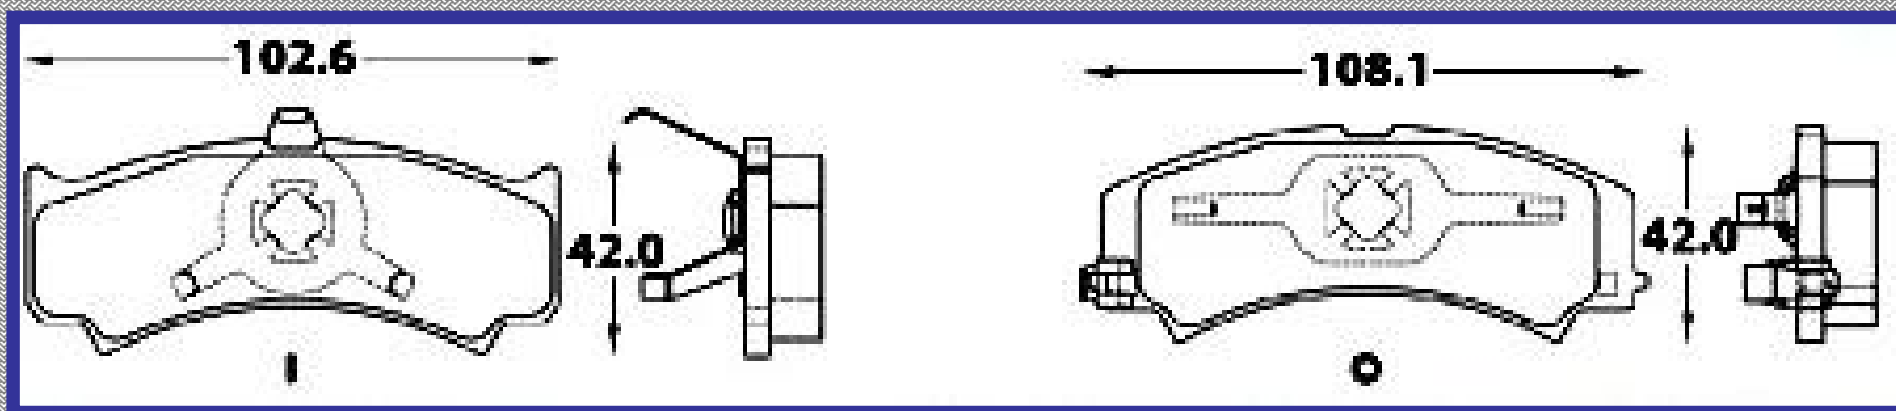

LONGITUD

102.6 108.1

ALTURA

42.0

ESPEJOR

15.0

RINOTEC

CERAMIC BRAKE PADS

Heavy Duty ®

8721 D1512

DELANTERA

www.balatasrinotec.com.mx

Faw F1 2008 2009

RINOTEC ®