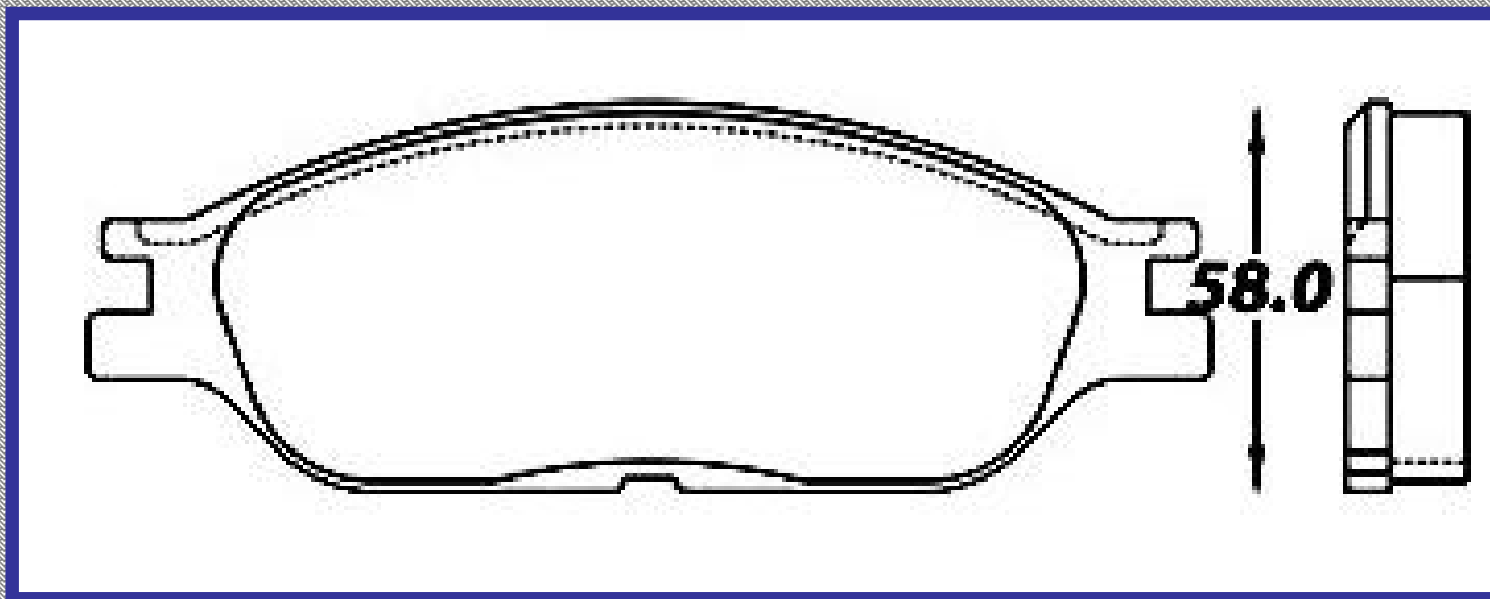

LONGITUD

160.3

ALTURA

58.0

ESPEJOR

117.8

RINOTEC
CERAMIC BRAKE PADS
Heavy Duty ®

7674 D803

DELANTERA

www.balatasrinotec.com.mx

FORD WINDSTAR 1999 2003

RINOTEC ®