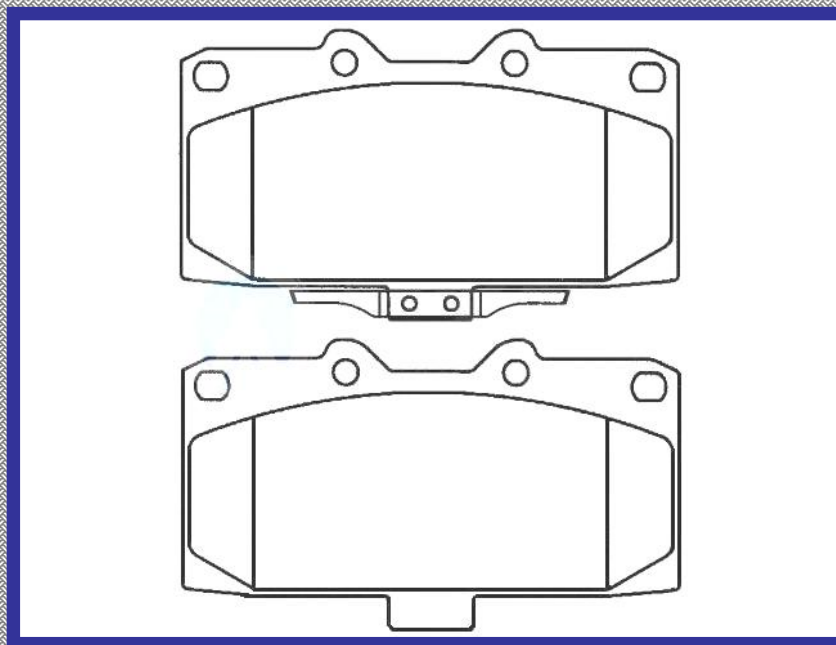

LONGITUD

119.2

ALTURA

70.0

ESPEJOR

15.5

RINOTEC

CERAMIC BRAKE PADS

Heavy Duty ®

8298 D1182

DELANTERA

www.balatasrinotec.com.mx

SUBARU FORESTER 2001 2009 SUBARU IMPRESA 1995 2012 TOYOTA HILUX
2005 2012 TOYOTA TACOMA 1998 2003

RINOTEC