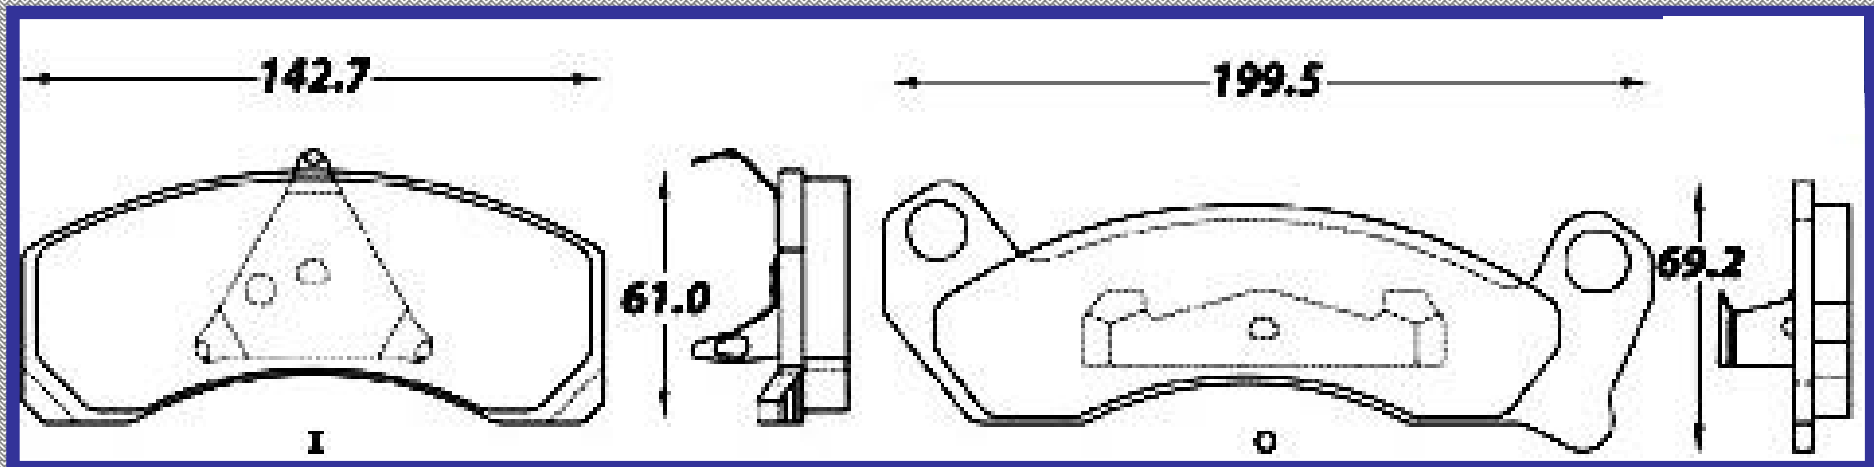

16.5 14.6

RINOTEC
CERAMIC BRAKE PADS
Heavy Duty ®

7378 D499

DELANTERA

www.balatasrinotec.com.mx

FORD CROWN VICTORIA 1991 1995 GRAN MARQUIS 1991 1995

RINOTEC ®

ILONGITUD