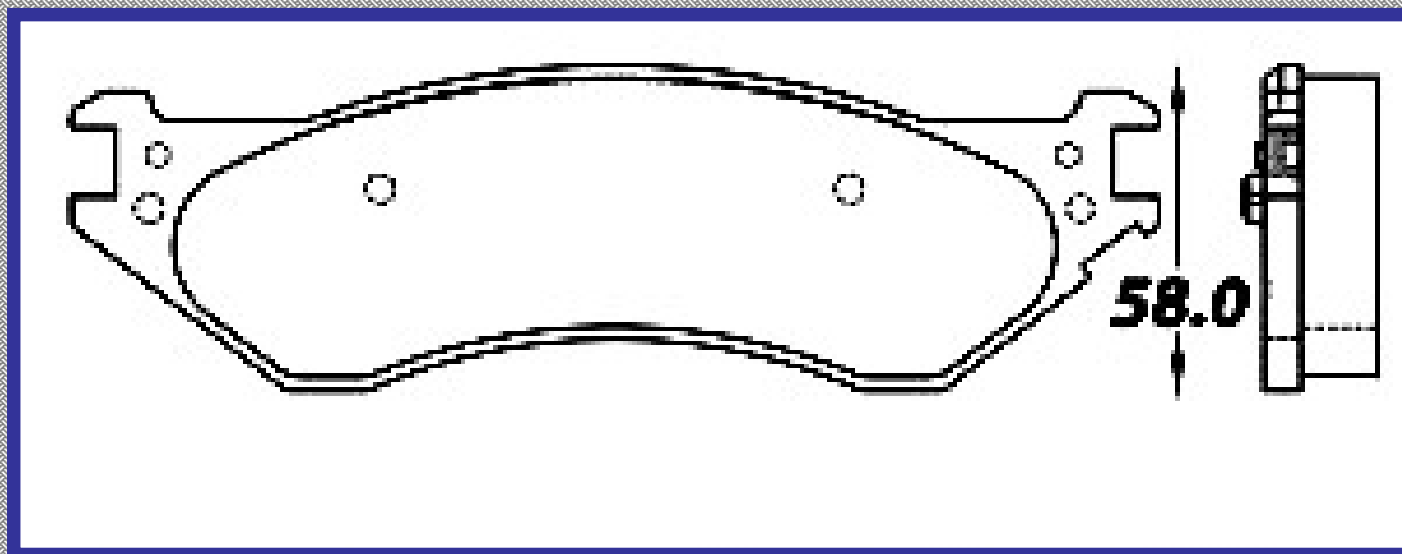

LONGITUD

188.5

ALTURA

58.0

ESPESOR

19.8

RINOTEC

CERAMIC BRAKE PADS

Heavy Duty ®

7752 D1096

TRASERA

www.balatasrinotec.com.mx

DODGE RAM 2500 2001 2002 DODGE RAM 3500 2001 2002

RINOTEC ®