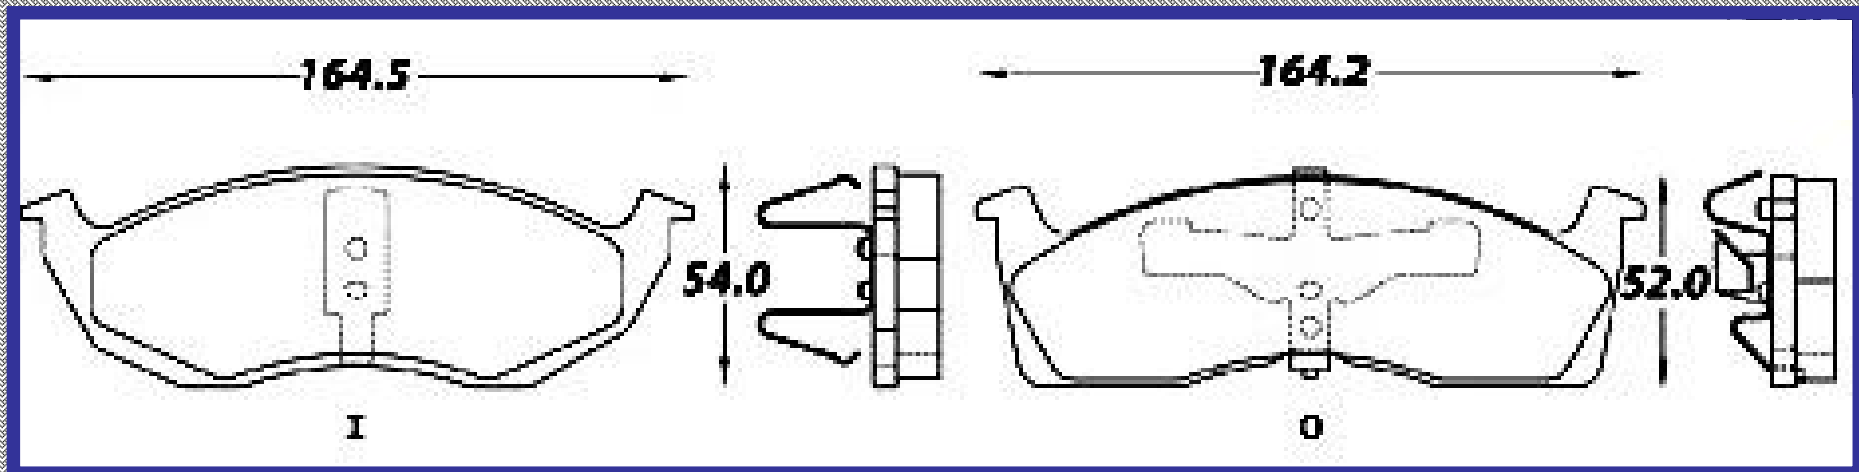

ILONGITUD

164.5 164.2

ALTURA

54.0

ESPESOR

16.3 15.9

RINOTEC

CERAMIC BRAKE PADS

Heavy Duty ®

7518 D642

DELANTERA

www.balatasrinotec.com.mx

DODGE NEON 1995 2007

RINOTEC ®