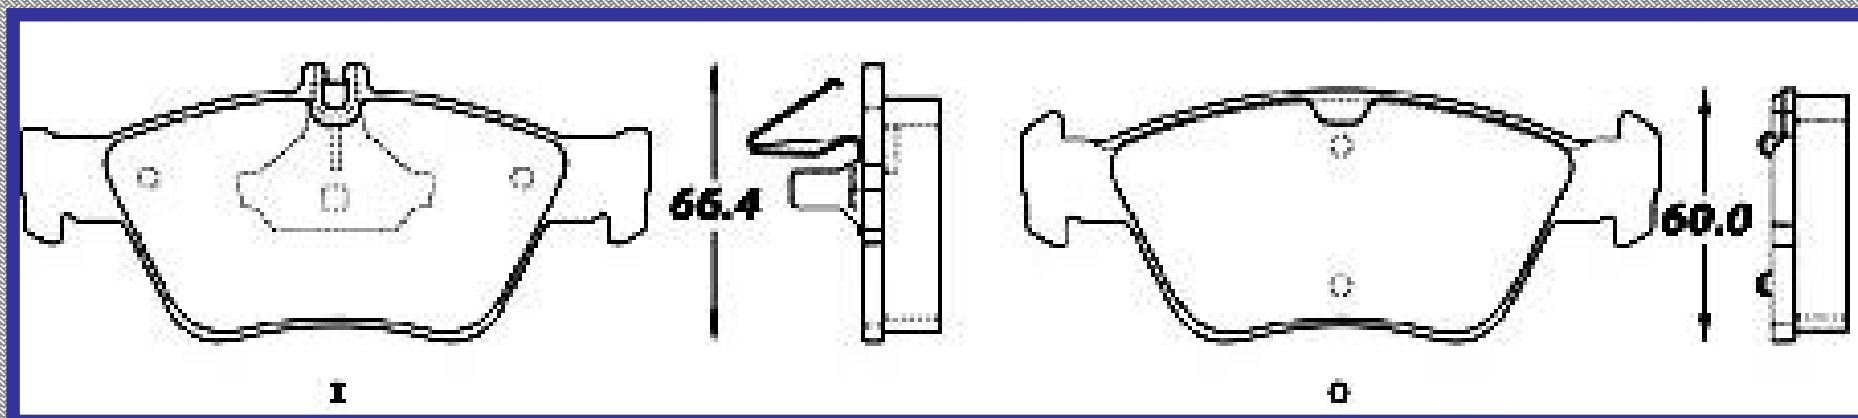

LONGITUD

150.0

ALTURA

66.4

ESPEJOR

18.9

RINOTEC

CERAMIC BRAKE PADS

Heavy Duty ®

7583 D710

DELANTERA

www.balatasrinotec.com.mx

MERCEDES BENZ C280 1994 2000 CLK 320 1996 2002 C43 1996 2000 E280 1996 2000 E320
1996 2000 CLK 230 2001 C200 1996 2000

RINOTEC ®