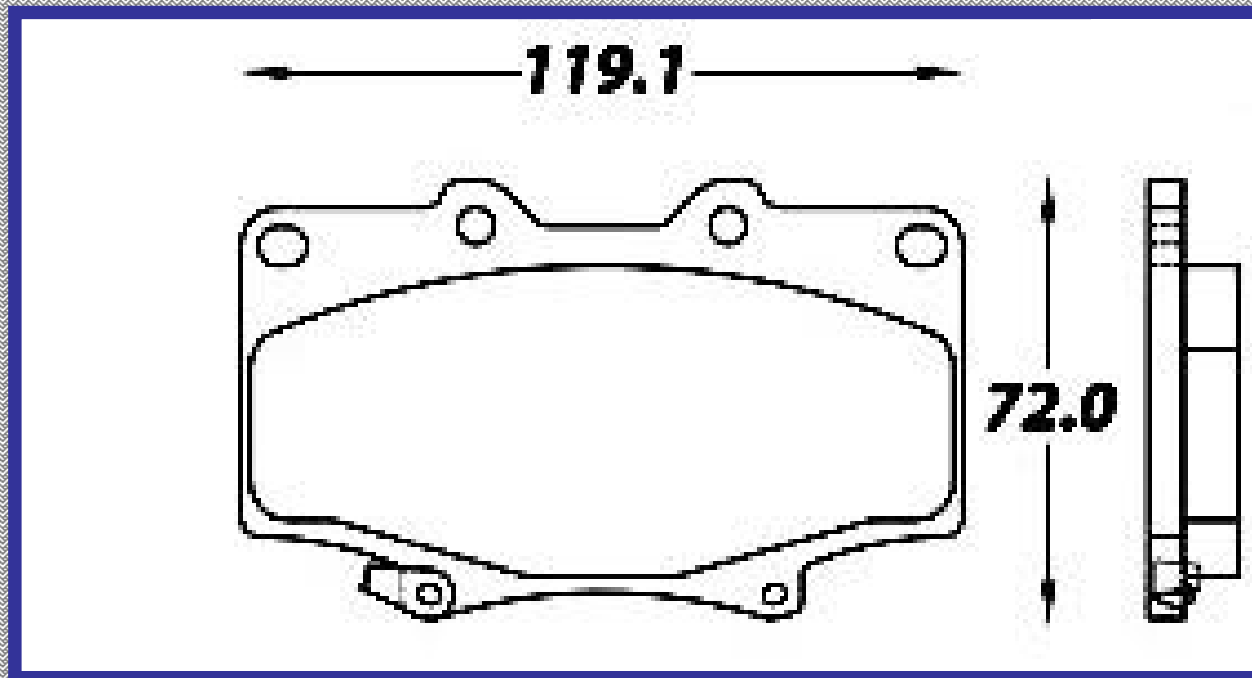

ILONGITUD

119.1

ALTURA

72.0

ESPEJOR

15.0

RINOTEC
CERAMIC BRAKE PADS
Heavy Duty ®

7298 D502

DELANTERA

www.balatasrinotec.com.mx

TOYOTA TACOMA 2003 TOYOTA TACOMA 4WD 1995 1998

RINOTEC ®