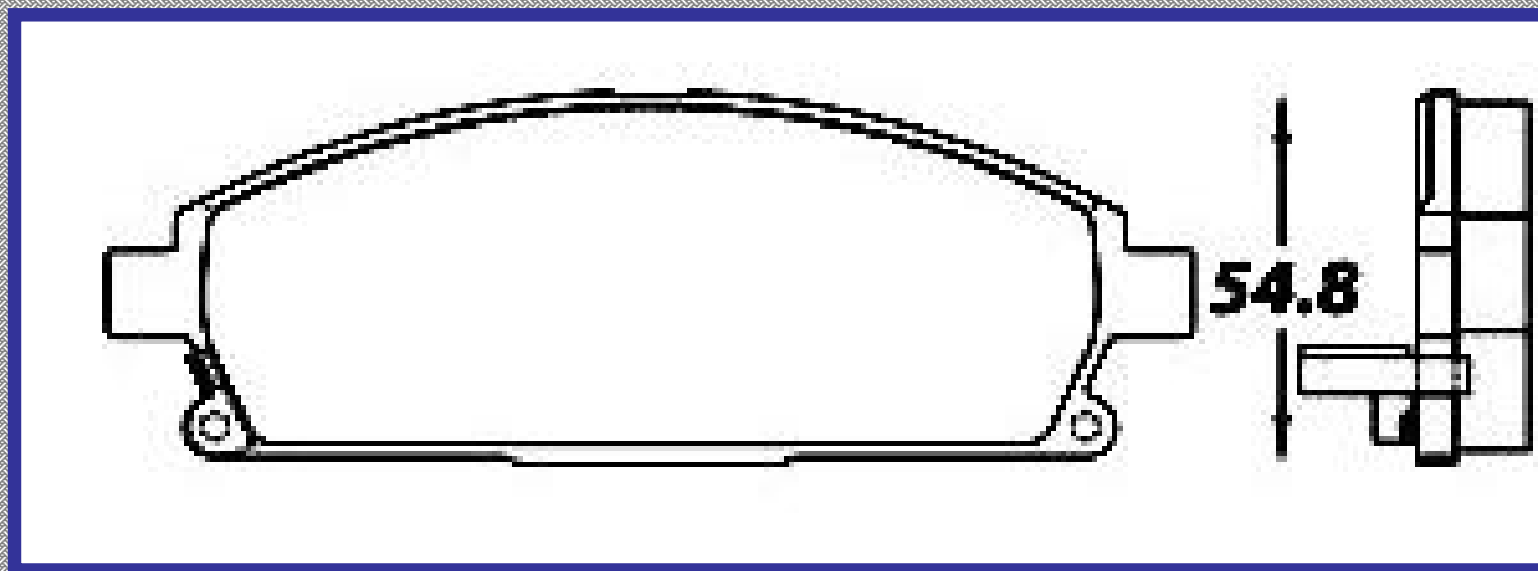

LONGITUD

158.9

ALTURA

54.8

ESPEJOR

16.4

RINOTEC

CERAMIC BRAKE PADS

Heavy Duty ®

7566 D691

DELANTERA

www.balatasrinotec.com.mx

NISSAN XTRAIL 2001 2002 NISSAN PATHFINDER 2001 2004 NISSAN QUEST 2004 2009

RINOTEC