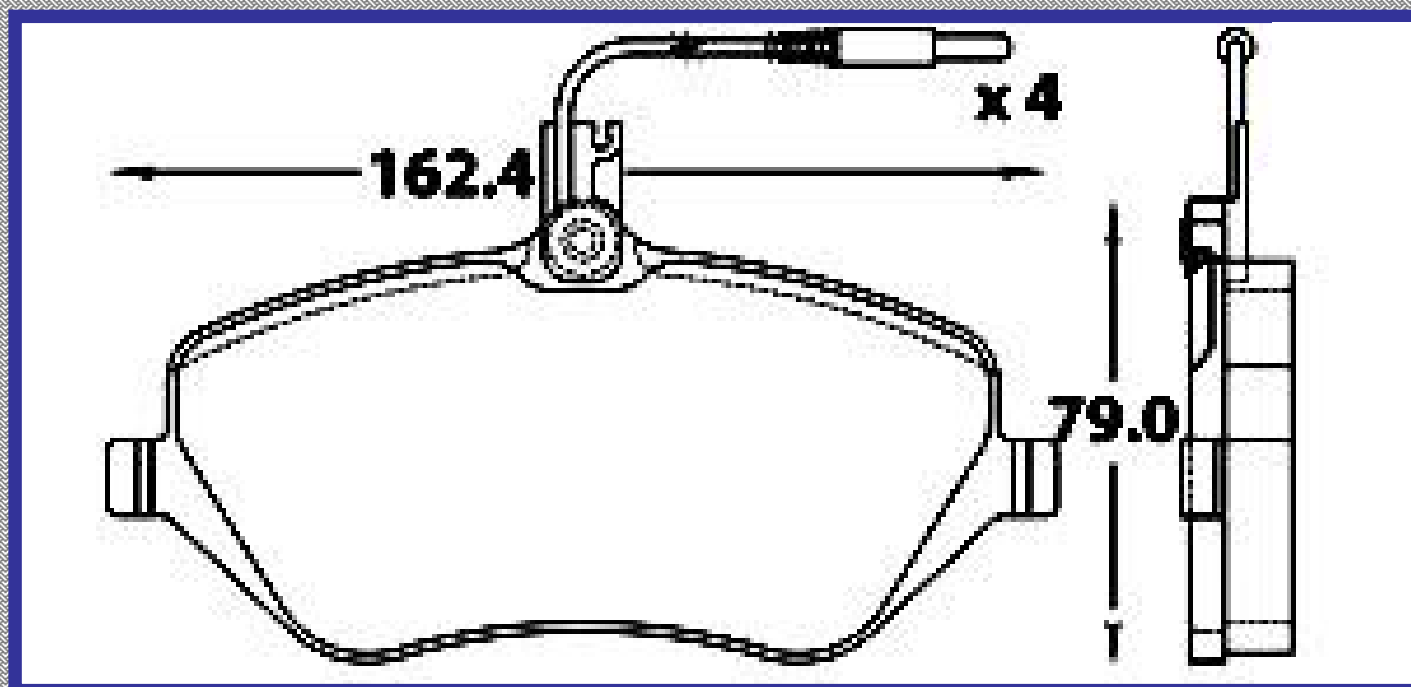

LONGITUD

162.4

ALTURA

79.0

ESPEJOR

17.4

RINOTEC

CERAMIC BRAKE PADS

Heavy Duty ®

8362 D1245

DELANTERA

www.balatasrinotec.com.mx

PEUGEOT 406 2005 2010 PEUGEOT 407 2004 2010

RINOTEC