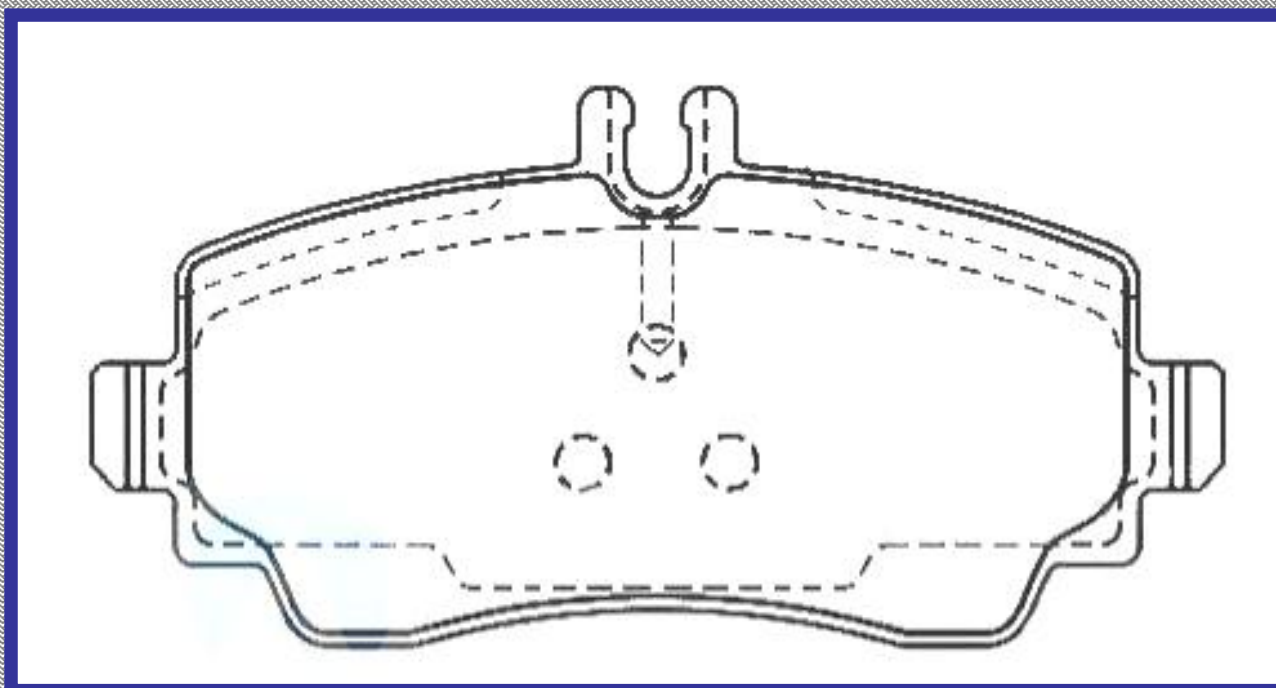

LONGITUD

116.6

ALTURA

57.4

ESPEJOR

17.0

RINOTEC

CERAMIC BRAKE PADS

Heavy Duty ®

8368 D1250

DELANTERA

www.balatasrinotec.com.mx

Mercedes Benz A160 2000 2005 Mercedes Benz A190 2001 2003

RINOTEC