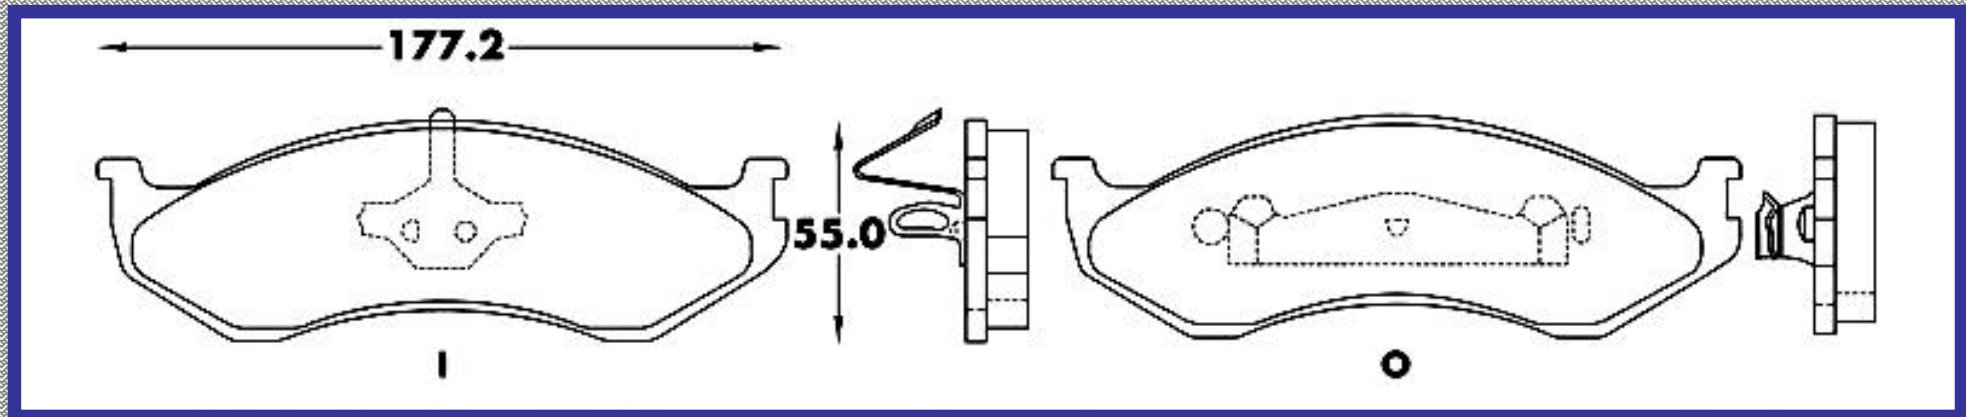

ILONGITUD

177.2

ALTURA

55.0

ESPEJOR

16.5

RINOTEC
CERAMIC BRAKE PADS
Heavy Duty ®

7507 D477

DELANTERA

www.balatasrinotec.com.mx

JEEP CHEROKEE 1994 2002 JEEP WRANGLER 1992 2002

RINOTEC ®