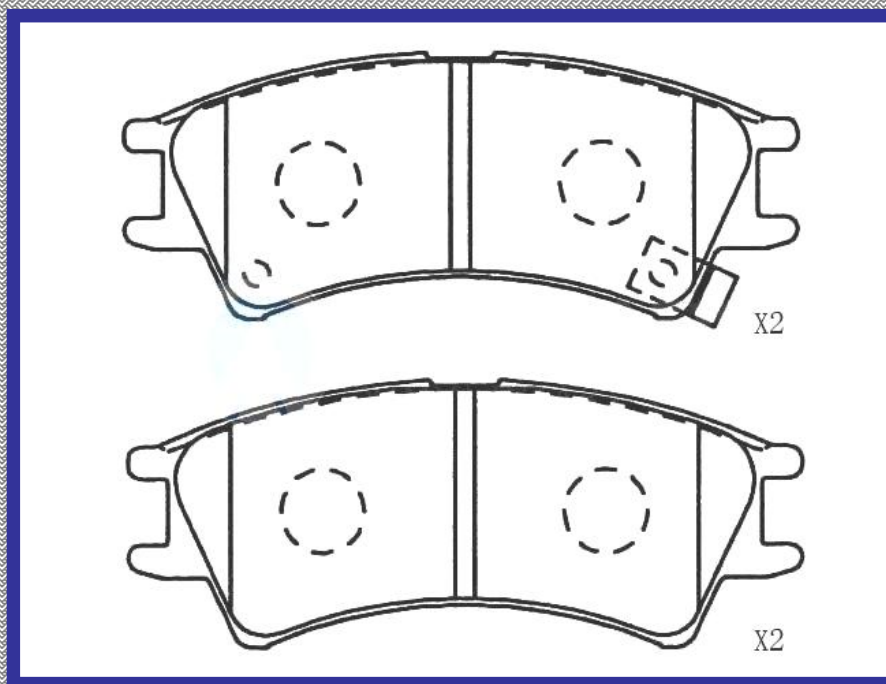

LONGITUD

104.8

ALTURA

41.8

ESPEJOR

16.9

RINOTEC

CERAMIC BRAKE PADS

Heavy Duty ®

8258 D1148

DELANTERA

www.balatasrinotec.com.mx

HYUNDAI ATOS 2001 2004 DODGE ATOS 2001 2004

RINOTEC ®