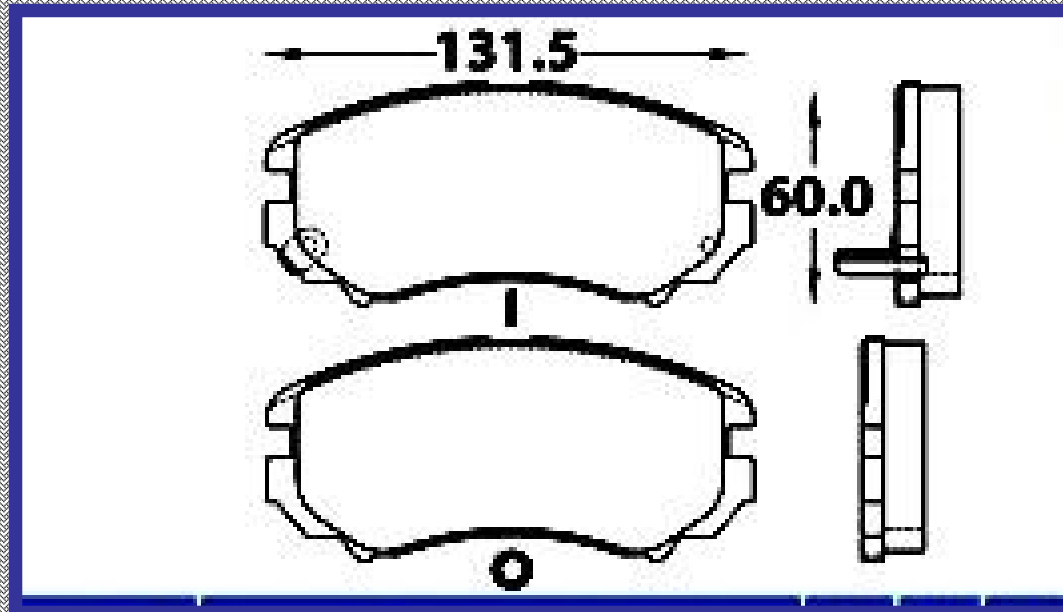

LONGITUD

131.5

ALTURA

60.0

ESPESOR

16.9

RINOTEC
CERAMIC BRAKE PADS
Heavy Duty ®

7990 D924

DELANTERA

www.balatasrinotec.com.mx

HYUNDAI SONATA 2001 2010 HYUNDAI TUCSON 2001 2008 KIA MAGENTIS
2004 2006

RINOTEC