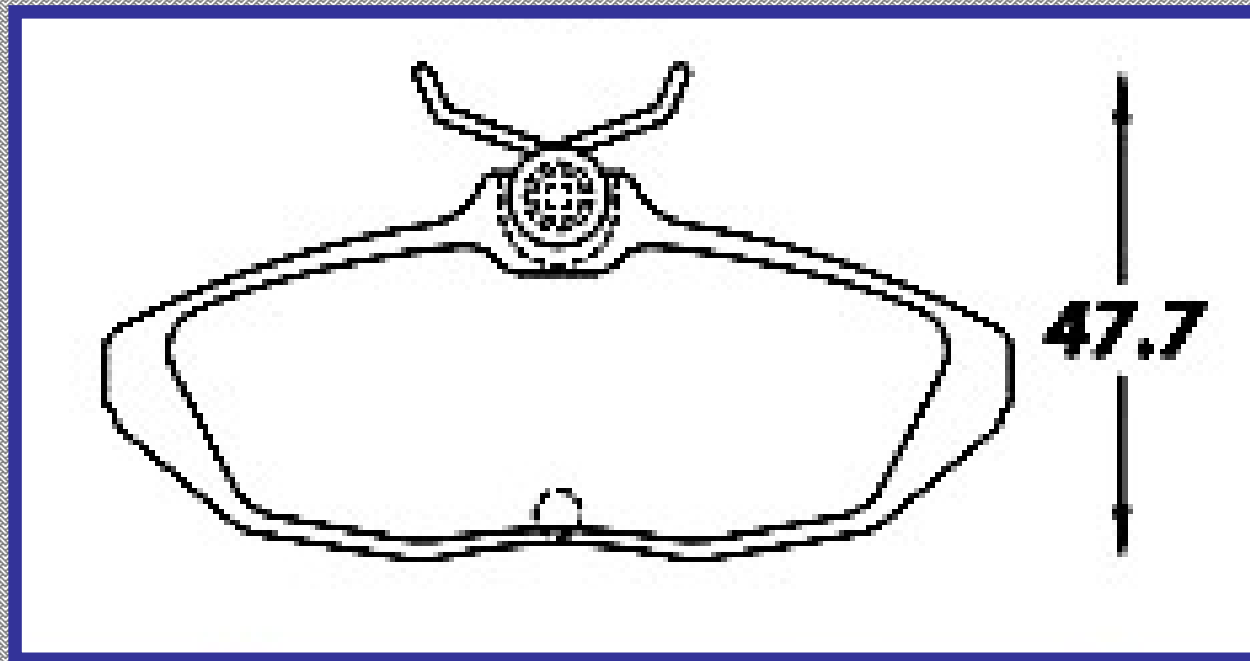

ILONGITUD

114.2

ALTURA

47.7

ESPEJOR

16.9

RINOTEC
CERAMIC BRAKE PADS
Heavy Duty ®

7477 D599

TRASERA

www.balatasrinotec.com.mx

FORD COUGAR 1993 1996 FORD THUNDERBIRD 1993 1996

RINOTEC ®