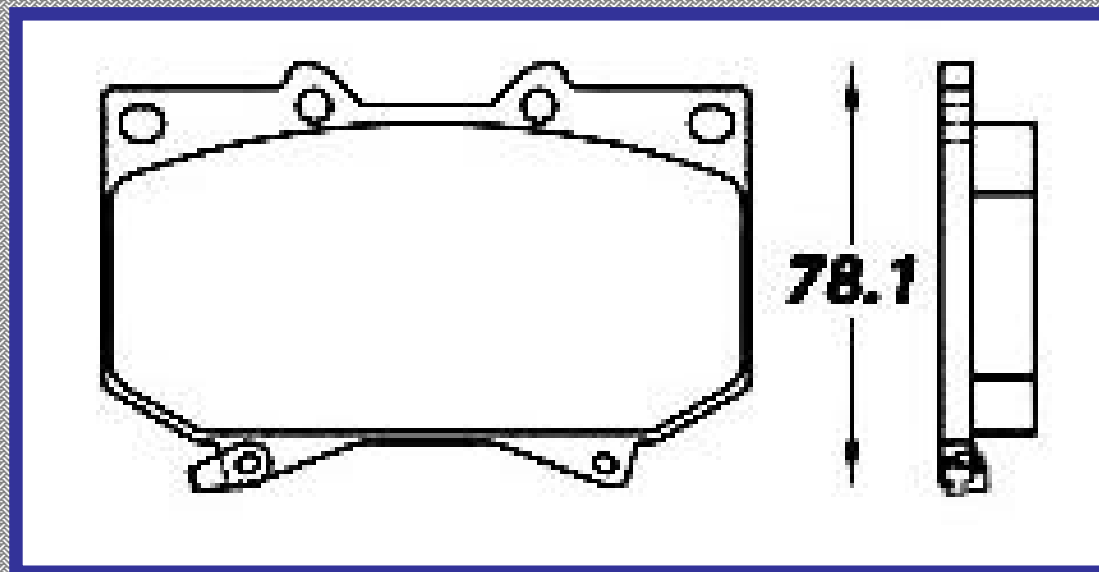

LONGITUD

119.4

ALTURA

78.1

ESPEJOR

16.9

RINOTEC

CERAMIC BRAKE PADS

Heavy Duty ®

7687 D812

DELANTERA

www.balatasrinotec.com.mx

TOYOTA TUNDRA 2000 2003 TOYOTA SEQUOIA 2001 2003

RINOTEC