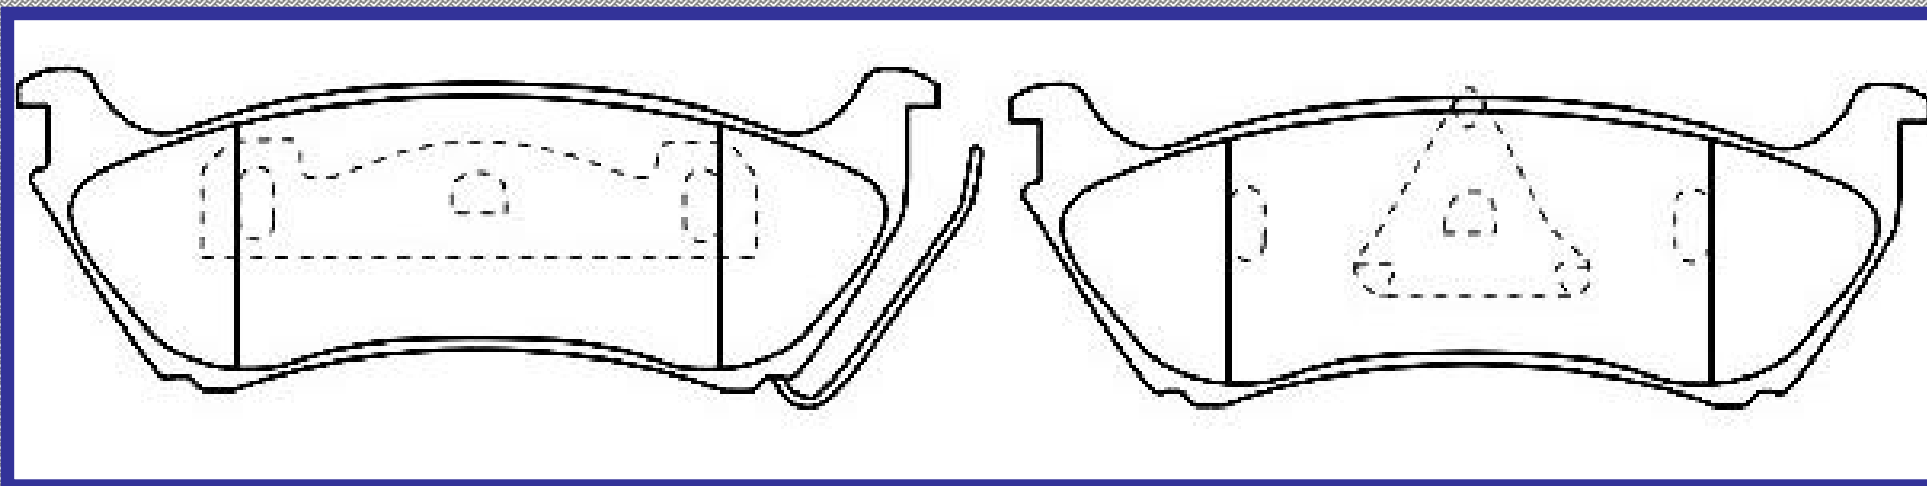

LONGITUD

140.0

ALTURA

50.0

ESPEJOR

16.6

RINOTEC
CERAMIC BRAKE PADS
Heavy Duty ®

7750 D875

TRASERA

www.balatasrinotec.com.mx

MERCEDES BENZ ML 320 1999 2005 ML350 1999 2005 ML430 1999 2005

RINOTEC ®