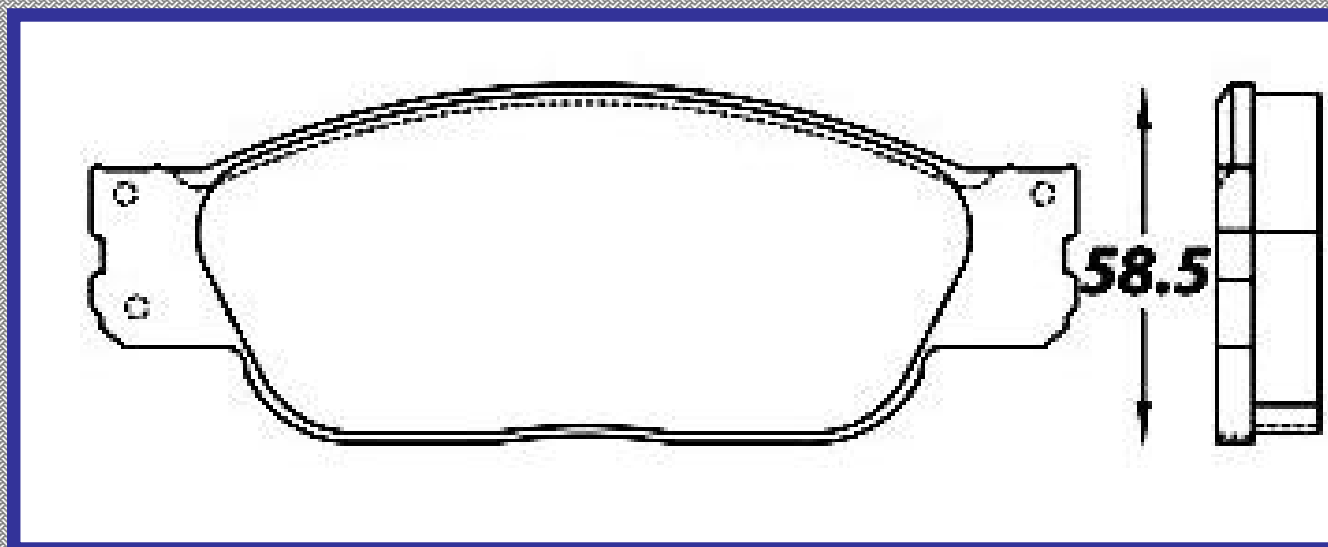

LONGITUD

163.0

ALTURA

58.5

ESPEJOR

16.9

RINOTEC

CERAMIC BRAKE PADS

Heavy Duty ®

7676 D805

DELANTERA

www.balatasrinotec.com.mx

FORD THUNDERBIRD 2002 2005 JAGUAR S TYPE 2000 2004

RINOTEC