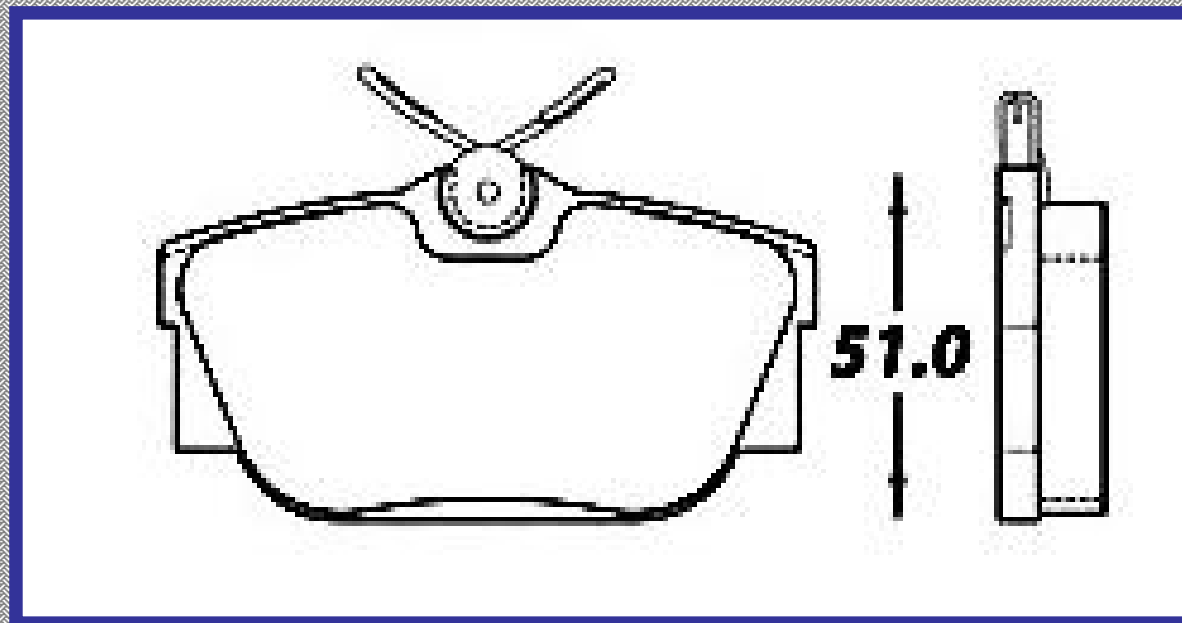

LONGITUD

94.5

ALTURA

51.0

ESPEJOR

15.2

RINOTEC
CERAMIC BRAKE PADS
Heavy Duty ®

7754 D877

TRASERA

www.balatasrinotec.com.mx

VOLKSWAGEN EUROVAN 1996 2004 SHARAN 2002 2007

RINOTEC ®