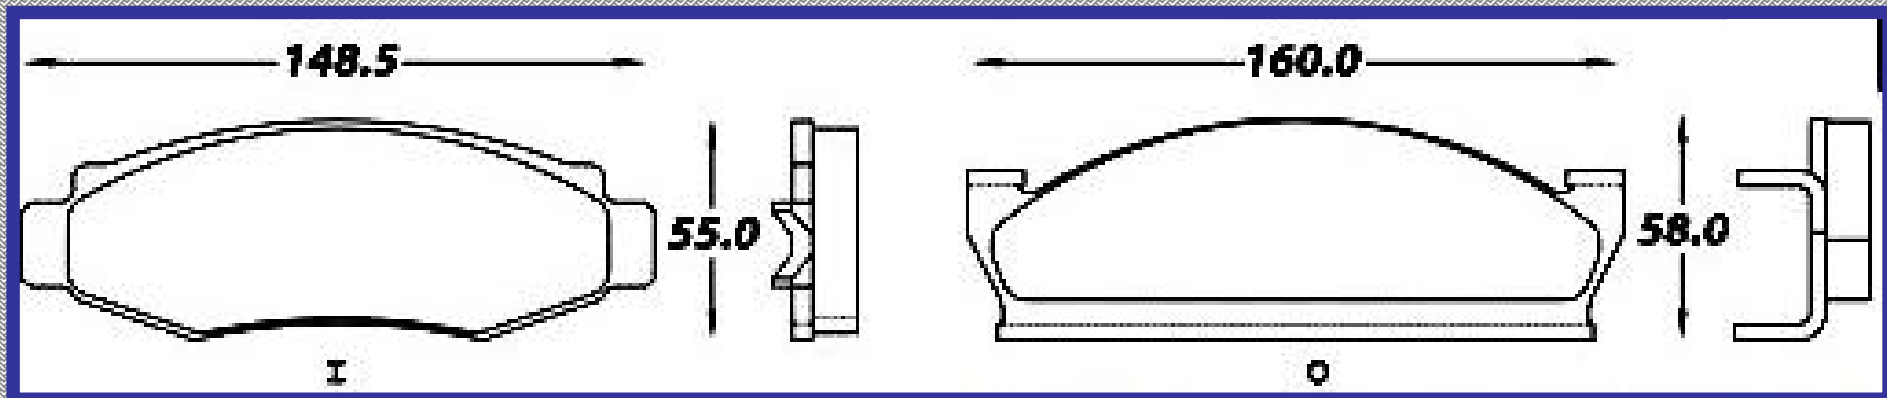

ILONGITUD

148.5 160.0

ALTURA

55.0 58.0

ESPEJOR

15.2 14.6

RINOTEC
CERAMIC BRAKE PADS
Heavy Duty

7027 D91

DELANTERA

www.balatasrinotec.com.mx

FORD MAVERICK 1974 FORD MAVERICK 1975 FORD MAVERICK 1976 FORD
MAVERICK 1977 RAMBLER AMERICAN 1980 RAMBLER AMERICAN 1981 RAMBLER
AMERICAN 1982 RAMBLER AMERICAN 1983

RINOTEC