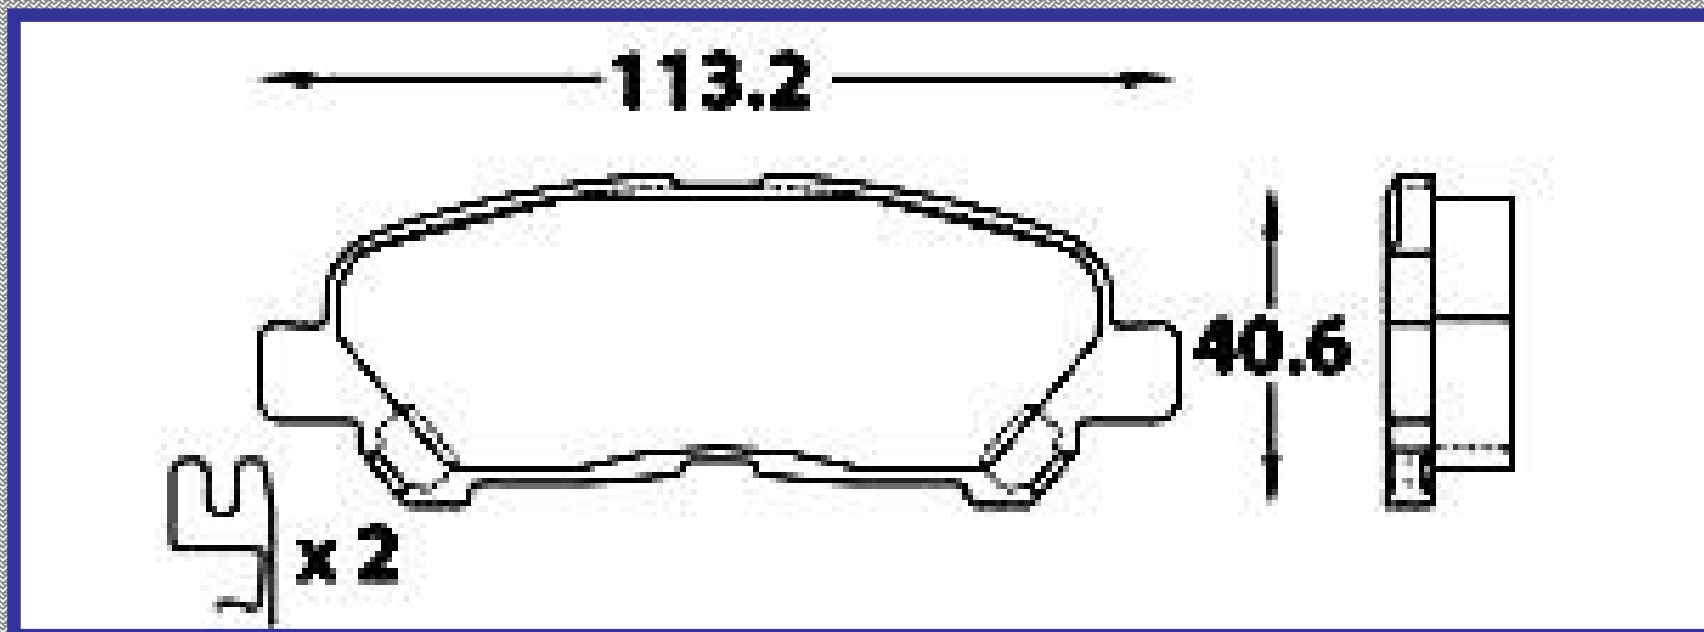

LONGITUD

113.2

ALTURA

40.2

ESPESOR

15.4

RINOTEC

CERAMIC BRAKE PADS

Heavy Duty ®

8437 D1325

TRASERA

www.balatasrinotec.com.mx

Toyota Highlander 2008 2011

RINOTEC