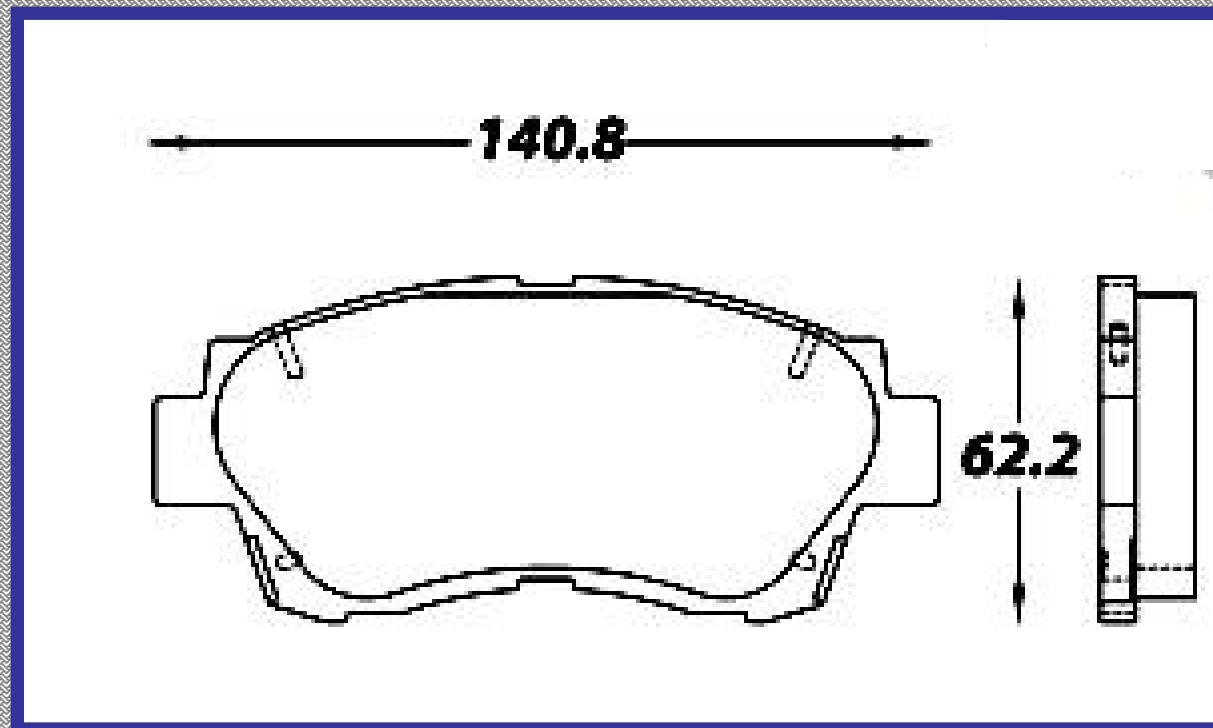

ILONGITUD

140.8

ALTURA

62.2

ESPEJOR

17.0

RINOTEC
CERAMIC BRAKE PADS
Heavy Duty ®

7357 D718

DELANTERA

www.balatasrinotec.com.mx

TOYOTA CAMRY 1992 2002 TOYOTA LEXUS 1996 1997

RINOTEC ®