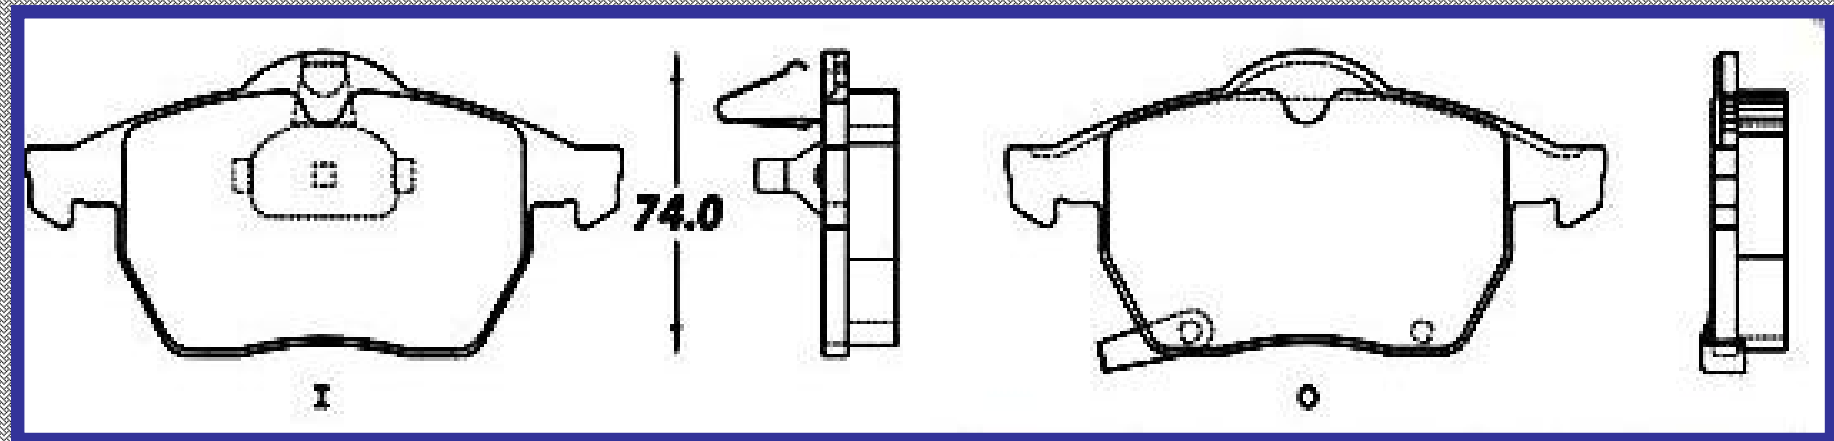

LONGITUD

155.2 156.0

ALTURA

74.0

ESPESOR

19.2

RINOTEC
CERAMIC BRAKE PADS
Heavy Duty ®

7605 D800

DELANTERA

www.balatasrinotec.com.mx

CHEVROLET ASTRA 2000 2008 SAAB 1998 2000 PORSCHE 911 2004 2006

RINOTEC ®