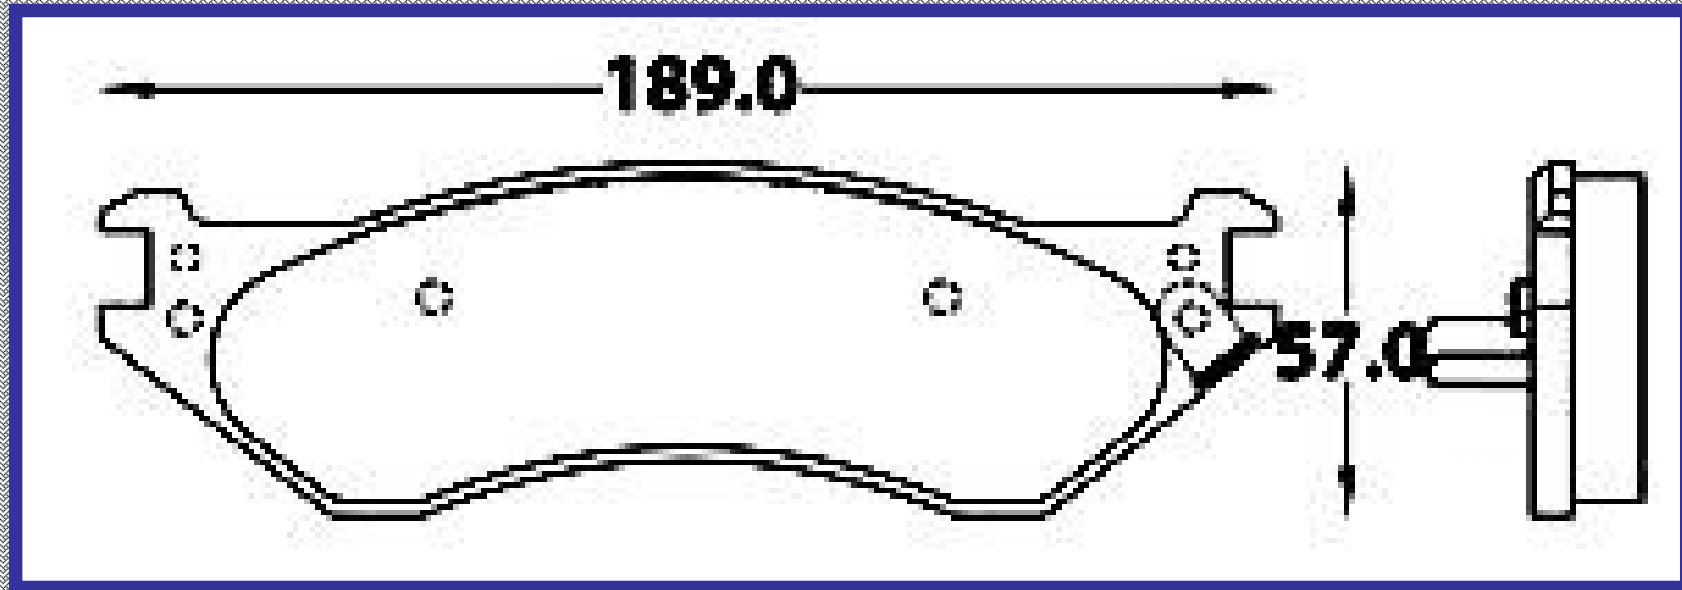

LONGITUD

189.0

ALTURA

57.0

ESPEJOR

17.7

RINOTEC
CERAMIC BRAKE PADS
Heavy Duty ®

7982 D1077

DELANTERA

www.balatasrinotec.com.mx

DODGE RAM 1500 2003 2008 2500 2003 2008 3500 2003 2008

RINOTEC