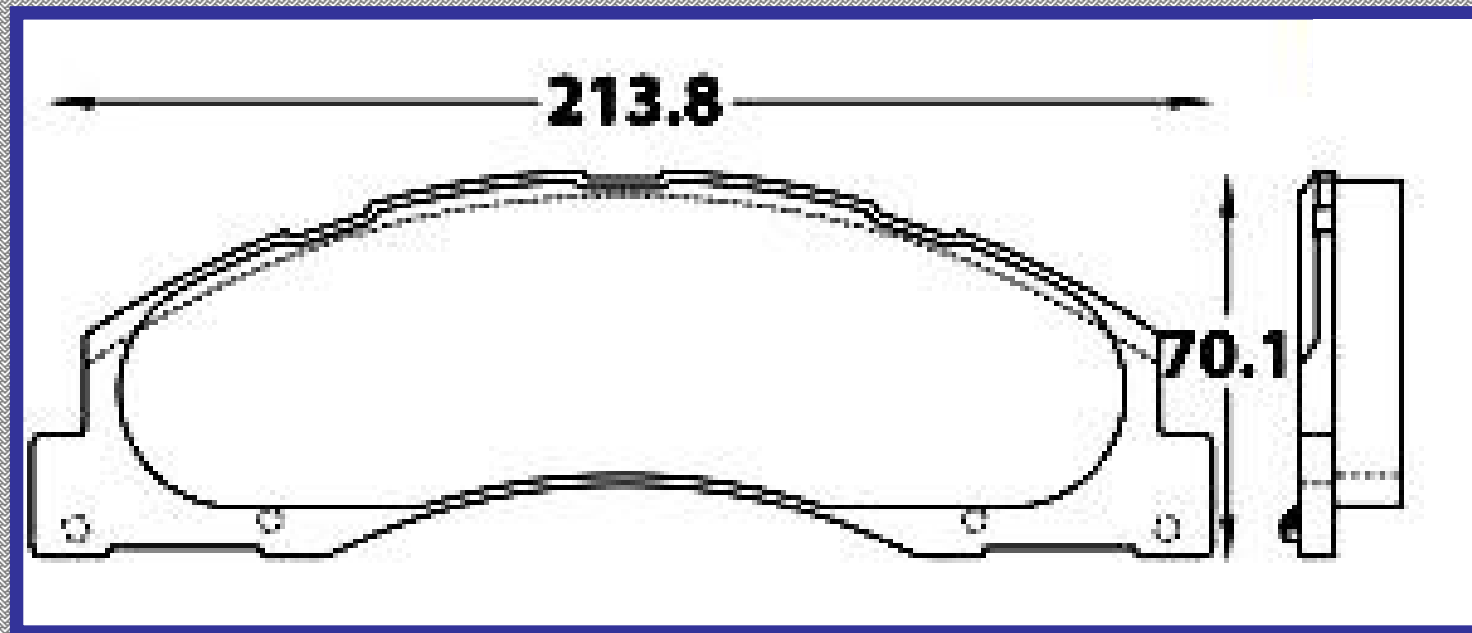

LONGITUD

213.8

ALTURA

70.1

ESPEJOR

18.7

RINOTEC
CERAMIC BRAKE PADS
Heavy Duty ®

8440 D1328

DELANTERA

www.balatasrinotec.com.mx

Ford E 150 2008 2013 E-250 2008 2013 E-350 Super Duty 2008 2013 E-450 Super Duty 2008 2013

RINOTEC