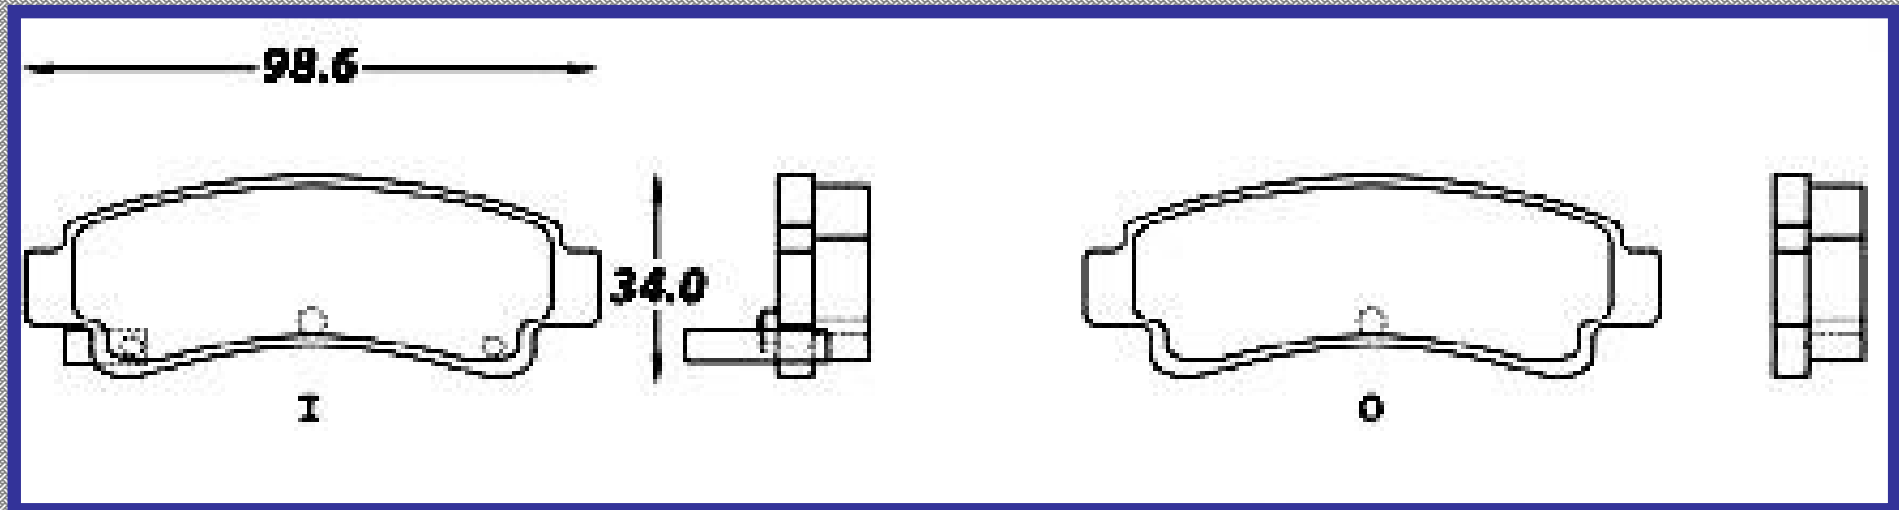

ILONGITUD

98,0

ALTURA

34.0

ESPEJOR

16.0

RINOTEC
CERAMIC BRAKE PADS
Heavy Duty ®

7390 D511

TRASERA

www.balatasrinotec.com.mx

NISSAN TSURU GSR 1993 1996 NISSAN LUCINO 1996 2001

RINOTEC ®