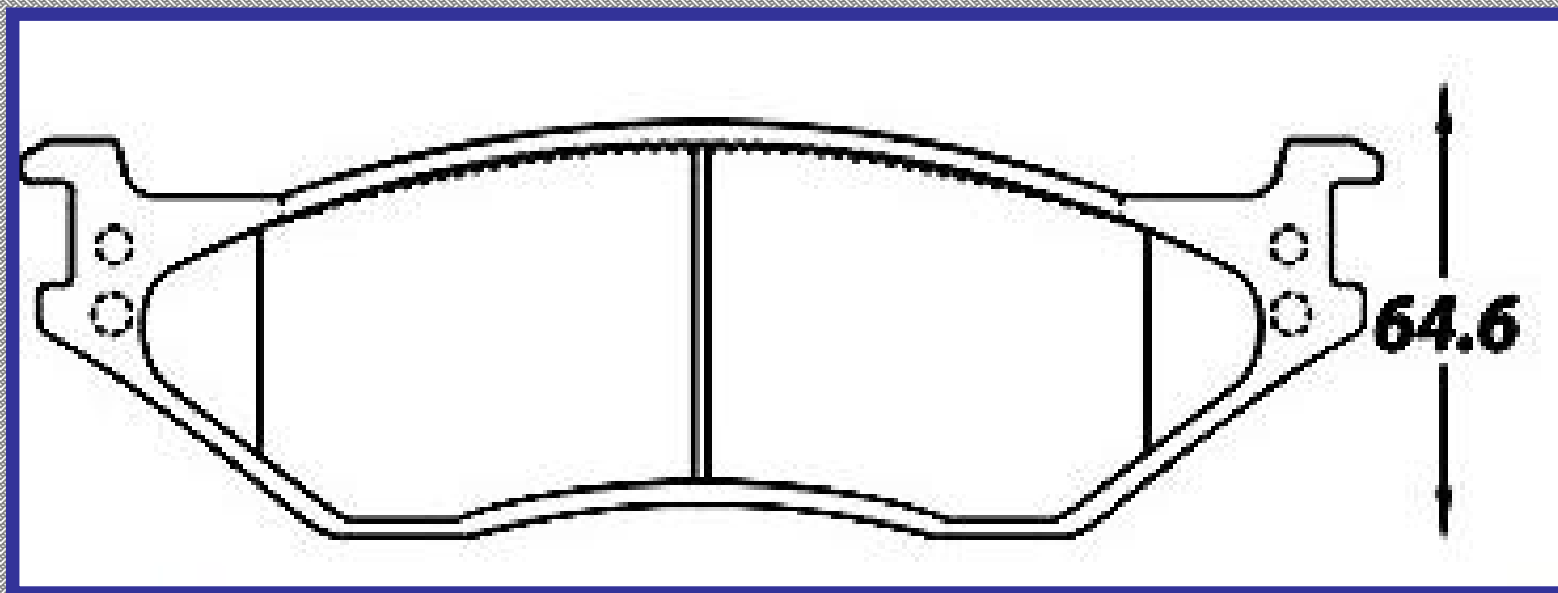

LONGITUD

221.7

ALTURA

64.6

ESPESOR

20.7

RINOTEC

CERAMIC BRAKE PADS

Heavy Duty ®

7644 D777

DELANTERA

www.balatasrinotec.com.mx

FORD SUPER DUTY F450 1999 2006 INTERNATIONAL CF600 1999 2008

RINOTEC