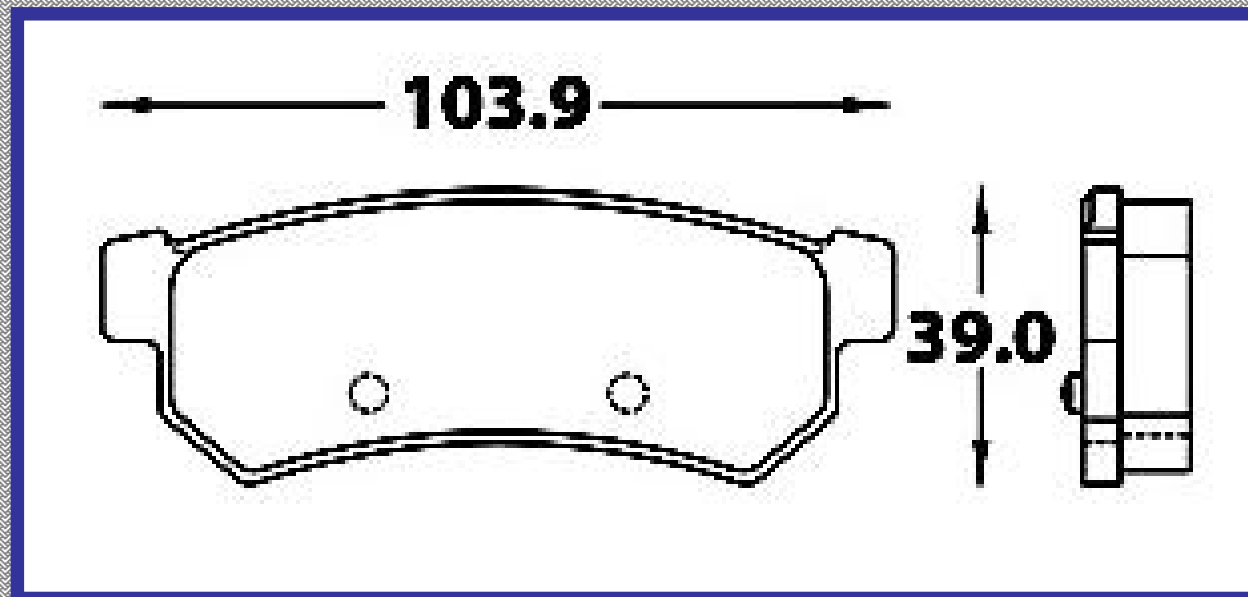

LONGITUD

103.9

ALTURA

39.0

ESPESOR

14.9

RINOTEC
CERAMIC BRAKE PADS
Heavy Duty ®

7939 D1315

TRASERA

www.balatasrinotec.com.mx

CHEVROLET OPTRA 2006 2010

RINOTEC ®