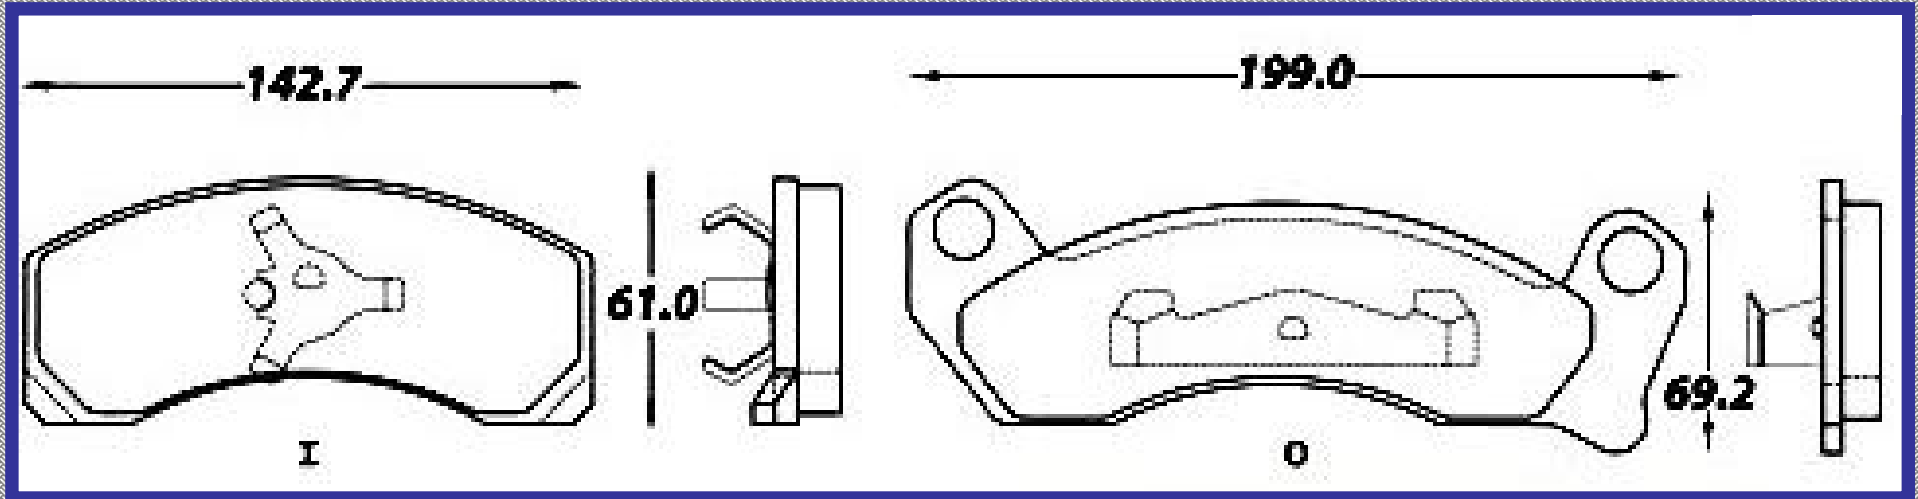

ILONGITUD

142.7 199.0

ALTURA

61.0 69.2

ESPEJOR

17.1 15.2

RINOTEC
CERAMIC BRAKE PADS
Heavy Duty ®

7082 D199

DELANTERA

www.balatasrinotec.com.mx

FORD CROWN VICTORIA 1981 1986 MERCURY GRAND MARQUIS 1981 1986 LINCOLN
TOWN CAR 1991 1994

RINOTEC