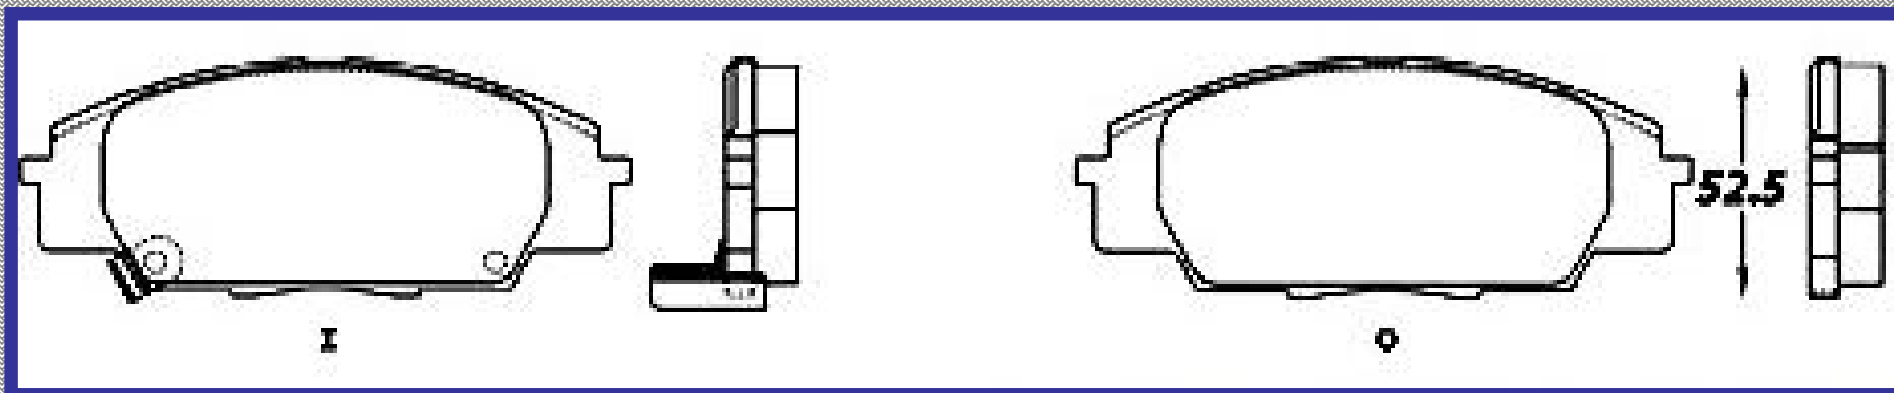

LONGITUD

135.2

ALTURA

52.5

ESPEJOR

15.9

RINOTEC
CERAMIC BRAKE PADS
Heavy Duty ®

7702 D829

DELANTERA

www.balatasrinotec.com.mx

HONDA CIVIC 2007 2011 ACURA 2002 2006

RINOTEC ®