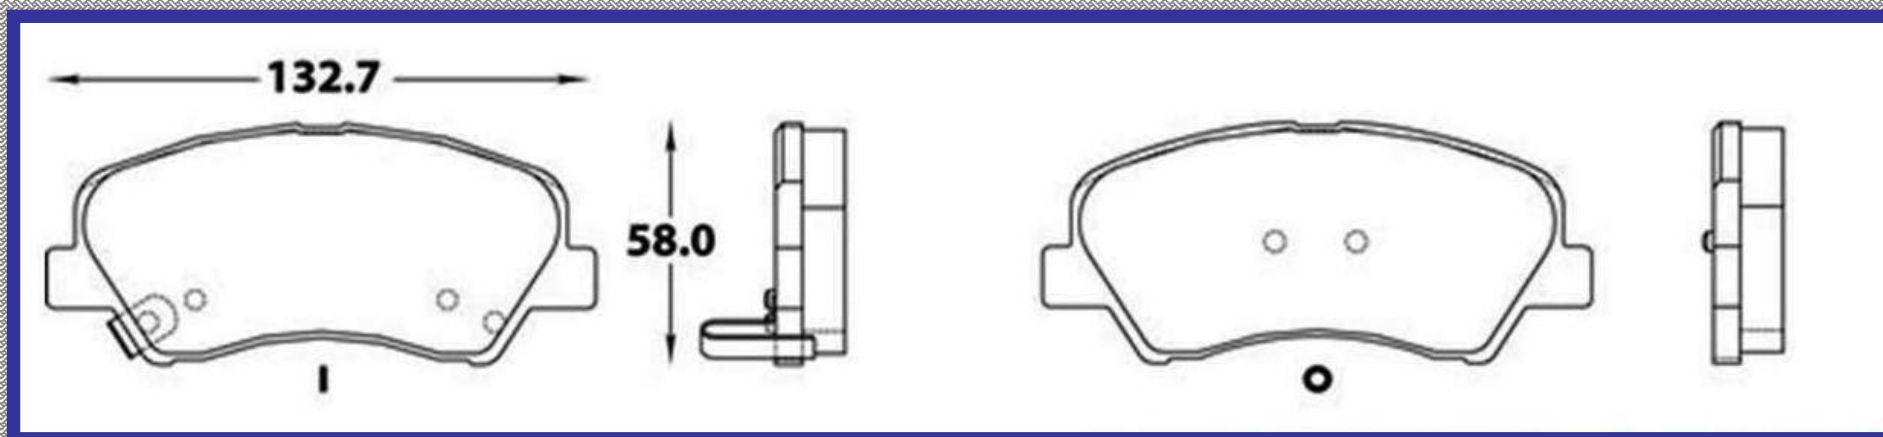

LONGITUD

132.7

ALTURA

58.0

ESPEJOR

16.8

RINOTEC
CERAMIC BRAKE PADS
Heavy Duty ®

8806 D1593

DELANTERA

www.balatasrinotec.com.mx

HYUNDAI ATTITUDE 2012 2014 KIA RIO 2016 2017

RINOTEC ®