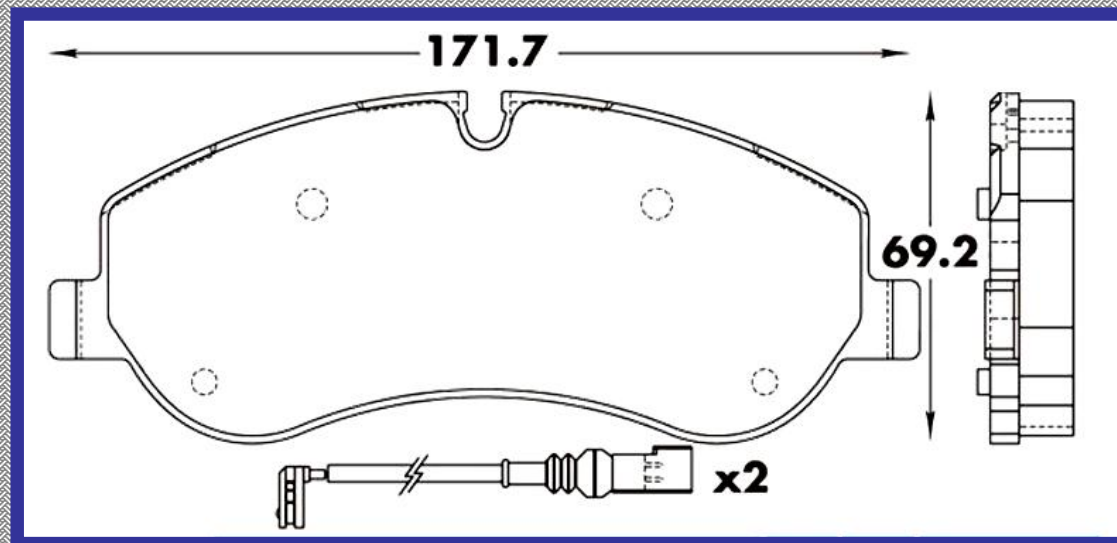

LONGITUD

171,7

ALTURA

69.2

ESPEJOR

16.4

RINOTEC
CERAMIC BRAKE PADS
Heavy Duty ®

9014 D1787

DELANTERA

www.balatasrinotec.com.mx

FORD TRANSIT CUSTOM 2014 2017

RINOTEC ®