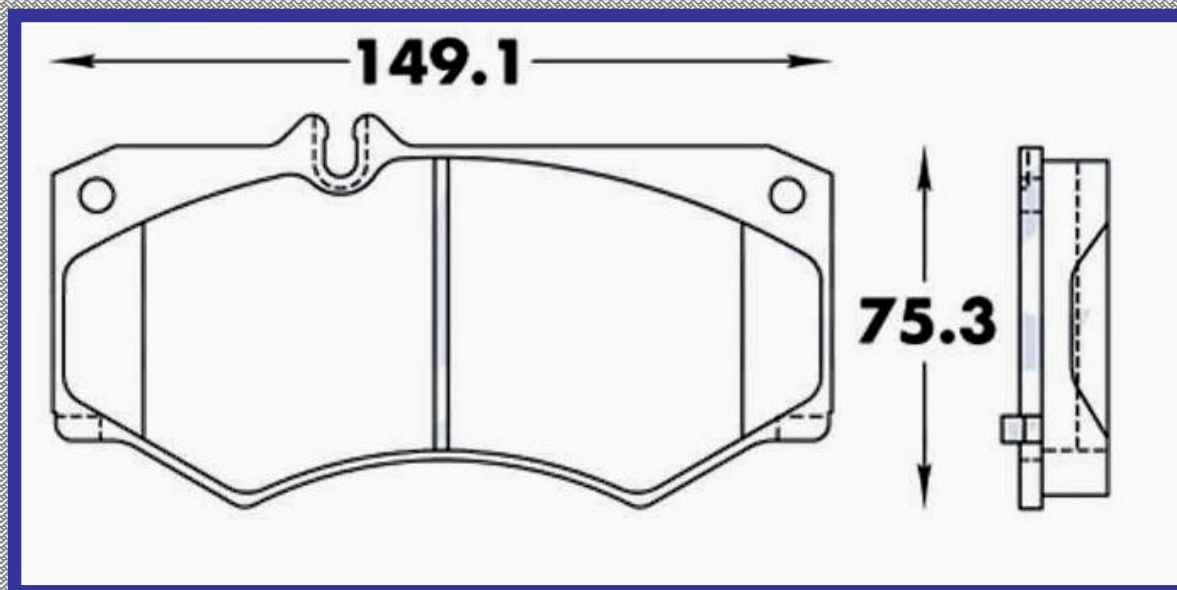

LONGITUD

149.1

ALTURA

75.3

ESPEJOR

17.8

RINOTEC

CERAMIC BRAKE PADS

Heavy Duty ®

8792 D1580

DELANTERA

www.balatasrinotec.com.mx

MERCEDES BENZ IVECO 1979 2012 MERCEDES BENZ G550 2009 2012

RINOTEC