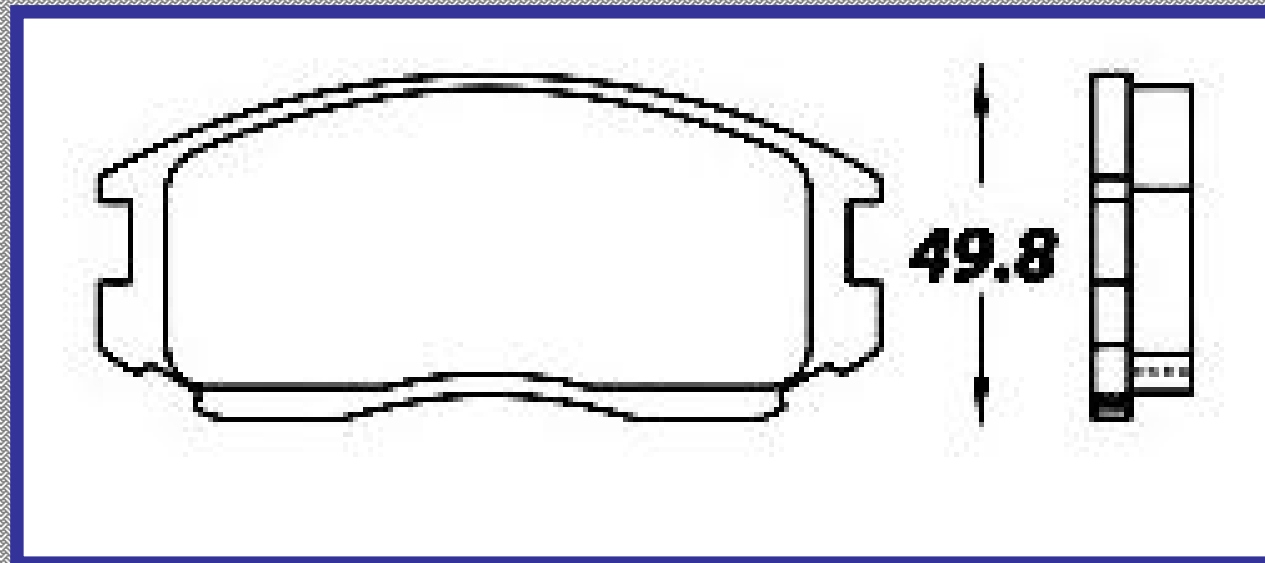

ILONGITUD

114.4

ALTURA

49.8

ESPEJOR

15.0

RINOTEC
CERAMIC BRAKE PADS
Heavy Duty ®

7482 D602

DELANTERA

www.balatasrinotec.com.mx

MITSUBISHI LANCER 1998 2007 CB2A CK2A CK4A TOYOTA RUSH 1998 2007

RINOTEC ®