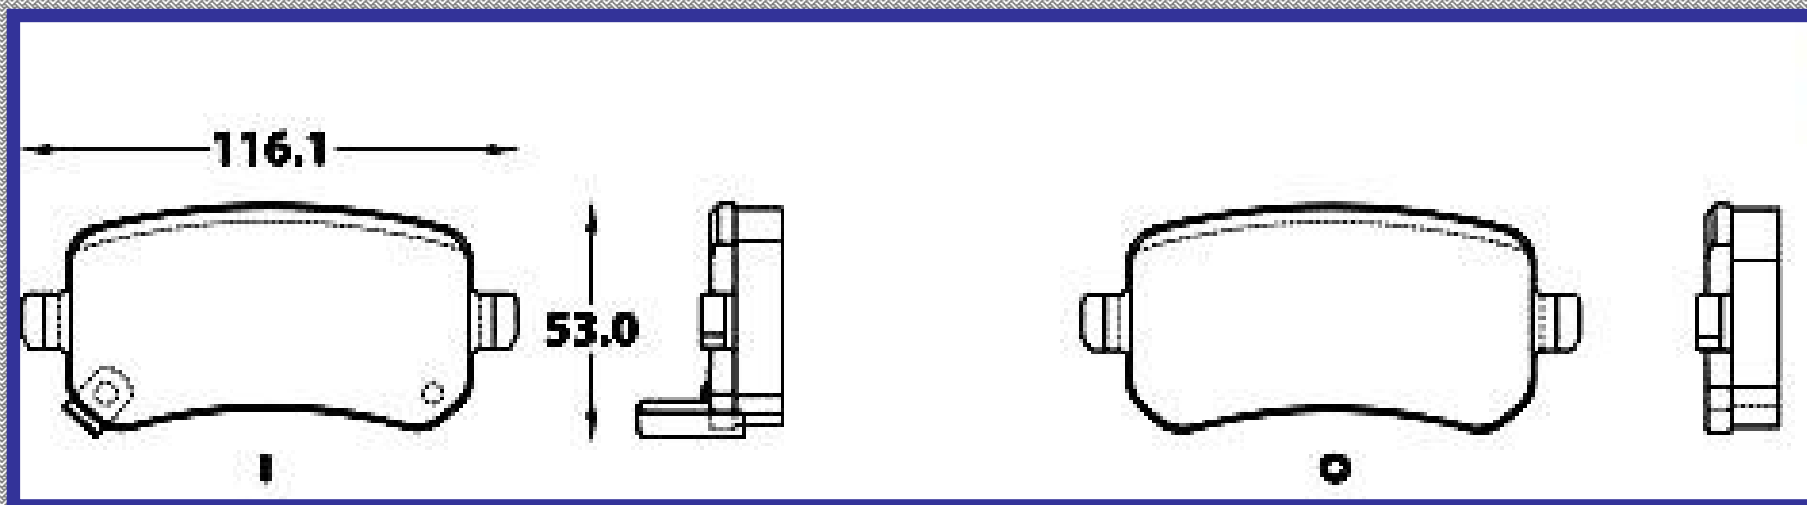

LONGITUD

116.1

ALTURA

53.0

ESPEJOR

16.8

RINOTEC
CERAMIC BRAKE PADS
Heavy Duty ®

8438 D1326

TRASERA

www.balatasrinotec.com.mx

DODGE GRAND CARAVAN JOURNEY LIBERTY 2008 2012 VOLKSWAGEN
ROUTAN 2009 2011

RINOTEC ®