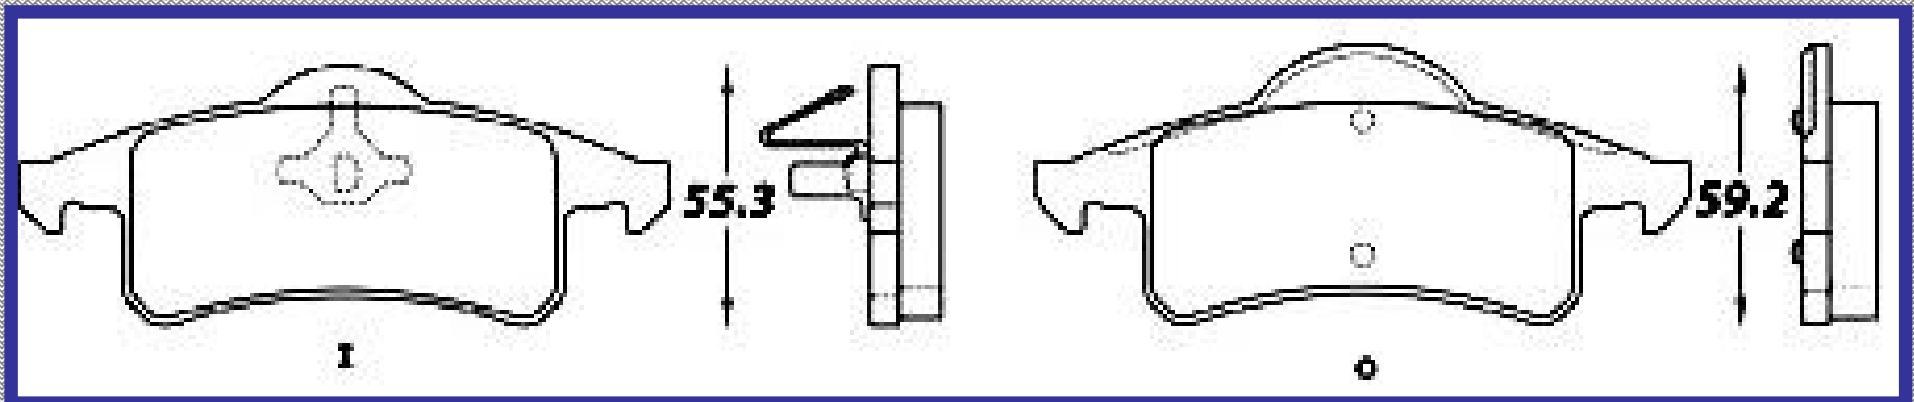

JEEP GRAND CHEROKEE 1999 2004

RINOTEC ®

LONGITUD

142.5

ALTURA

51.6

ESPEJOR

17.1