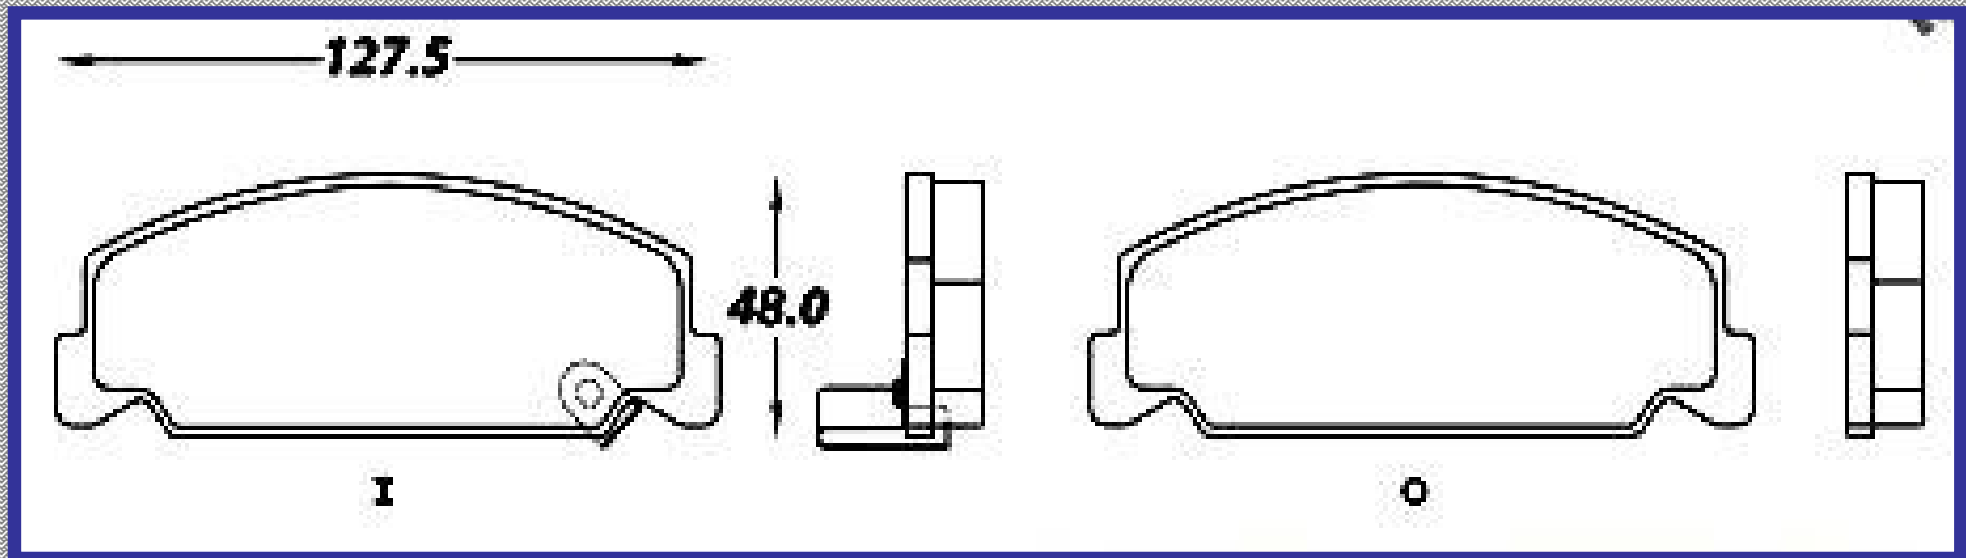

ILONGITUD

127.5

ALTURA

48.0

ESPEJOR

14,9

RINOTEC
CERAMIC BRAKE PADS
Heavy Duty ®

7178 D273

DELANTERA

www.balatasrinotec.com.mx

HONDA CIVIC 1988 1998 HONDA CRV 1988 1991 HONDA ACCORD 1984 1985

RINOTEC