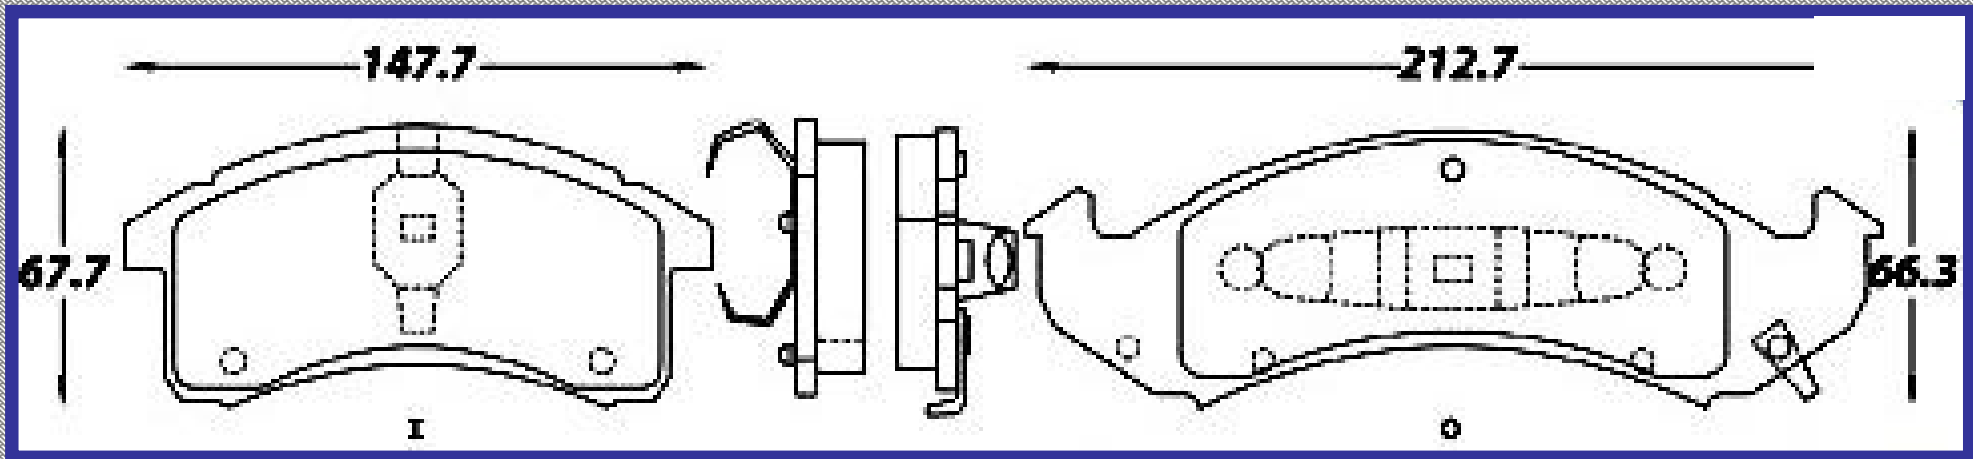

ILONGITUD

147.7 212.7

ALTURA

67.7 66.3

ESPEJOR

17.3 16.0

RINOTEC
CERAMIC BRAKE PADS
Heavy Duty ®

7384 D505

DELANTERA

www.balatasrinotec.com.mx

CADILLAC DE VILLE 1991 1993 SILHOUETTE 1991 1993 CAMARO Z28 1988 1993

RINOTEC ®