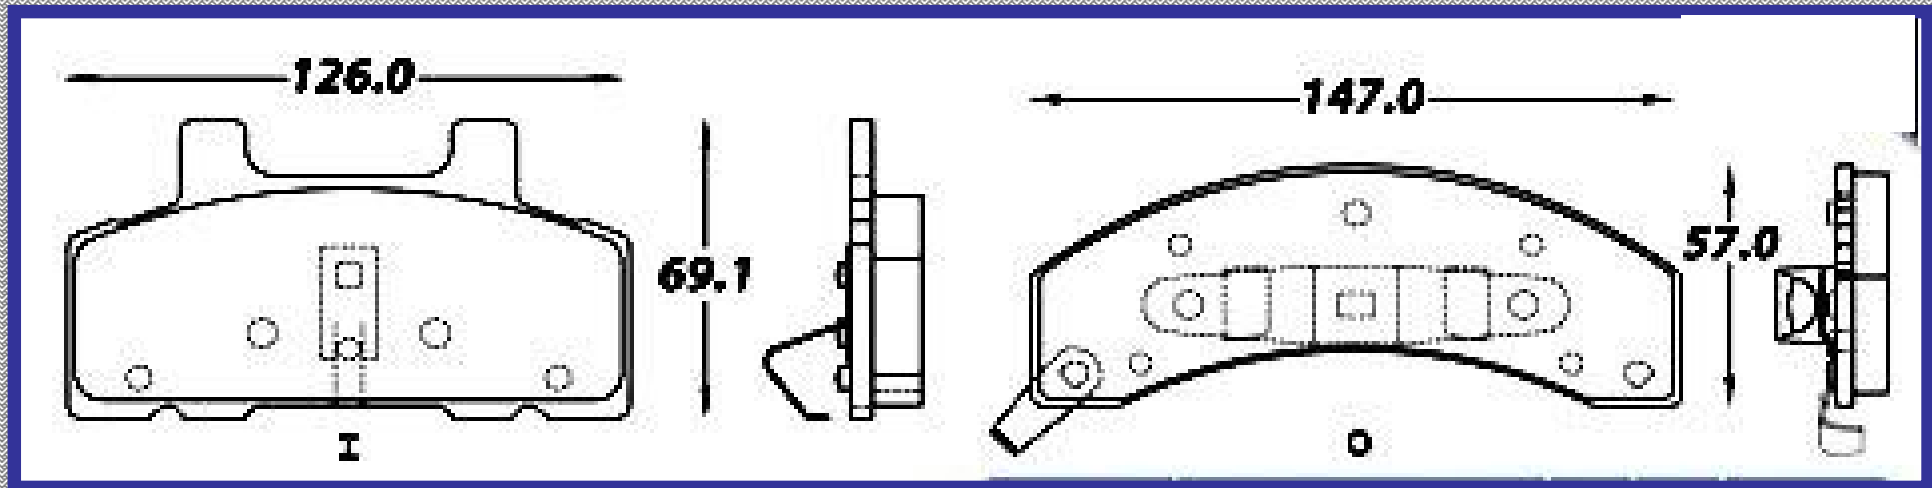

7136 D215

DELANTERA

www.balatasrinotec.com.mx

CHEVROLET CUTLASS 1990 1996 CELEBRITY 1982 1989 CENTURY 1990 1996 LUMINA
1990 1991 EUROSPORT 1990 1997

RINOTEC

ILONGITUD

118.9

ALTURA