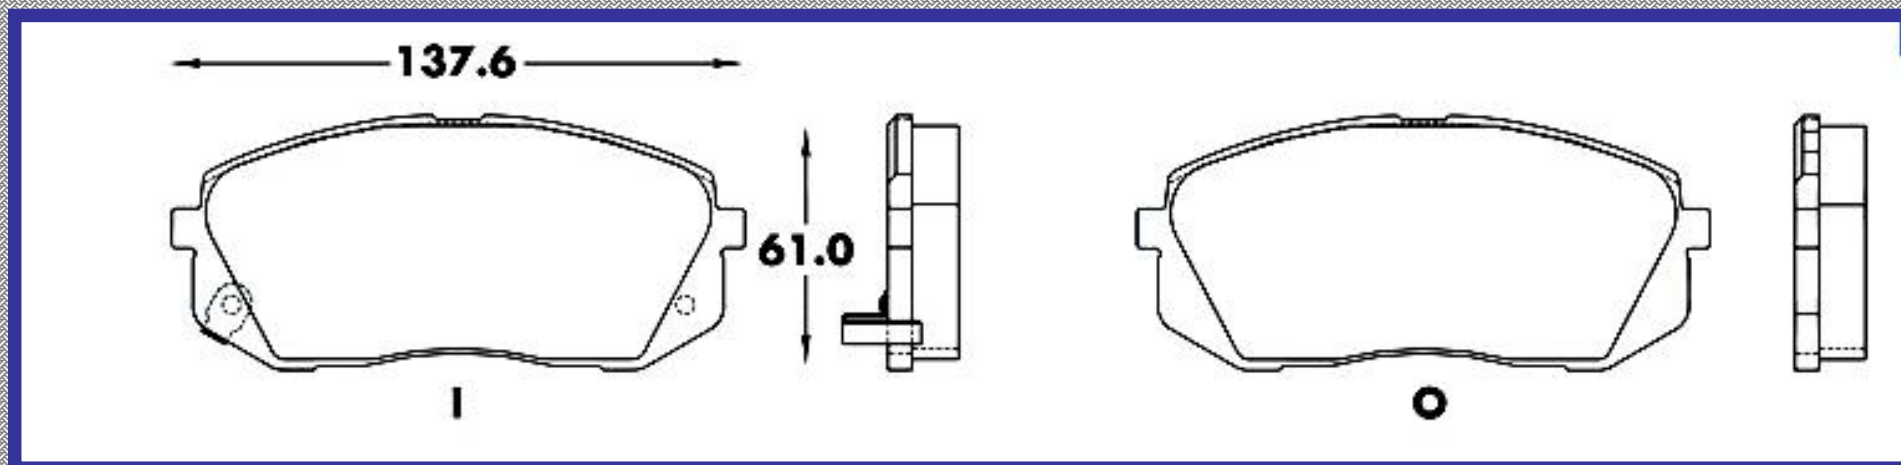

LONGITUD

137.6

ALTURA

61.0

ESPESOR

16.9

RINOTEC
CERAMIC BRAKE PADS
Heavy Duty ®

8614 D1295

DELANTERA

www.balatasrinotec.com.mx

HYUNDAI IX35 TUCSON KIA SPORTAGE HYUNDAY SONATA 2015 2016

RINOTEC ®