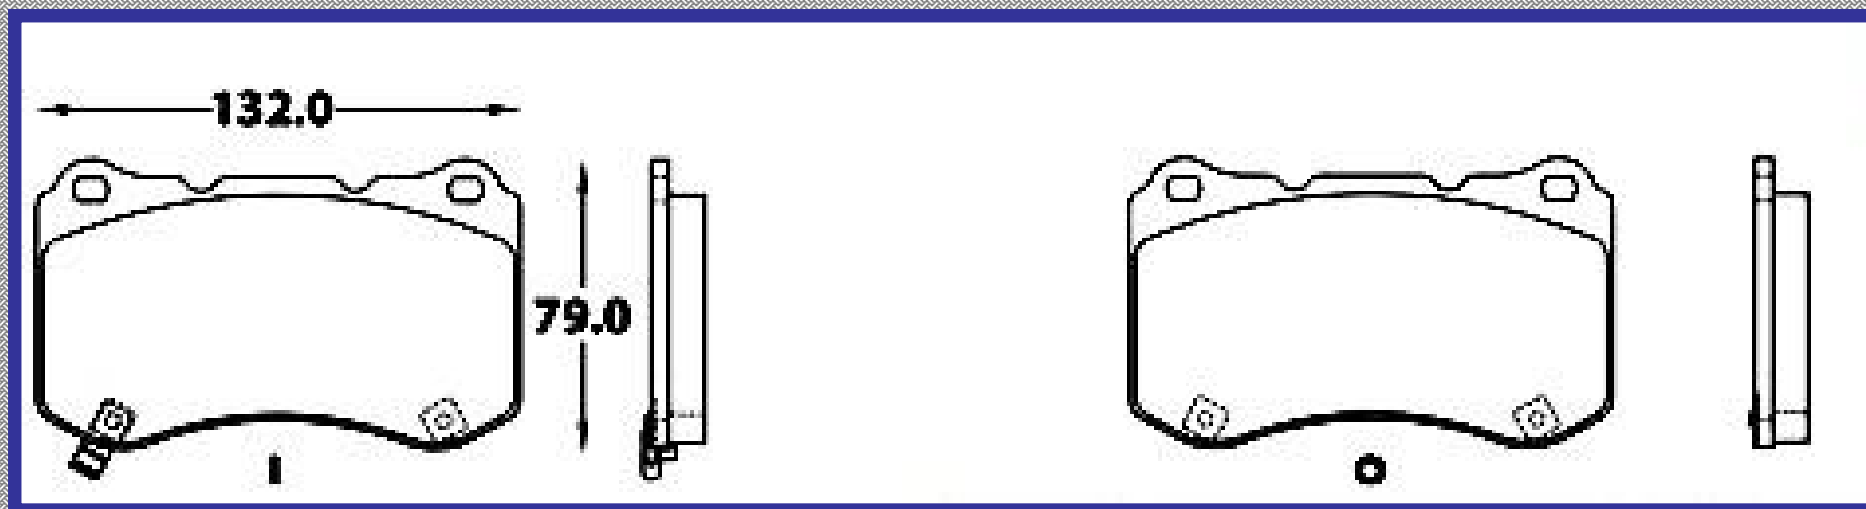

LONGITUD

132.0

ALTURA

79.0

ESPESOR

14.5

RINOTEC
CERAMIC BRAKE PADS
Heavy Duty ®

7952 D1049

DELANTERA

www.balatasrinotec.com.mx

ACURA 2004 2008

RINOTEC ®