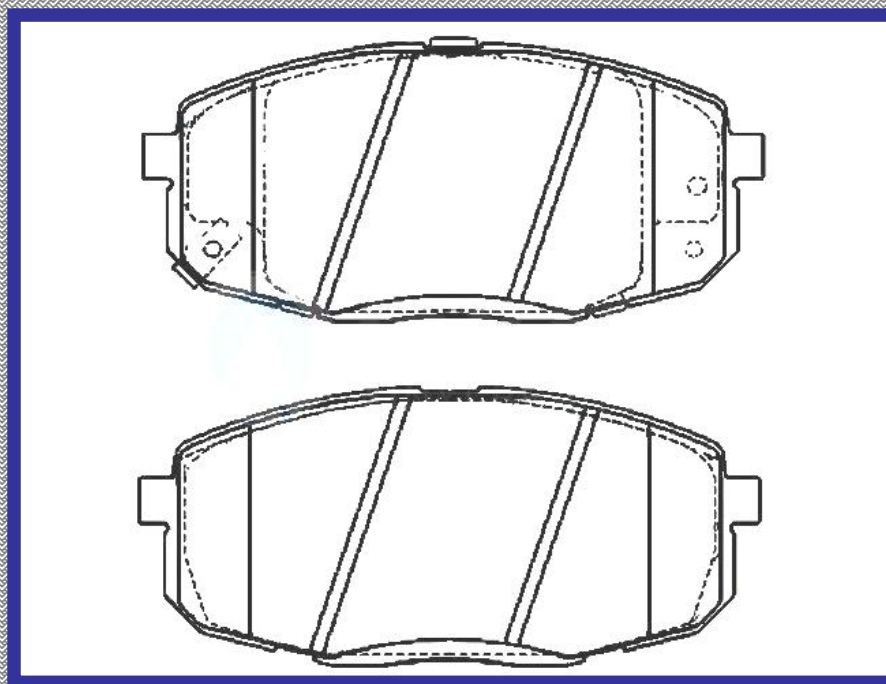

LONGITUD

130.0

ALTURA

58.0

ESPEJOR

15.9

RINOTEC

CERAMIC BRAKE PADS

Heavy Duty ®

8505 D1397

DELANTERA

www.balatasrinotec.com.mx

HYUNDAI Elantra Touring 2009

RINOTEC ®