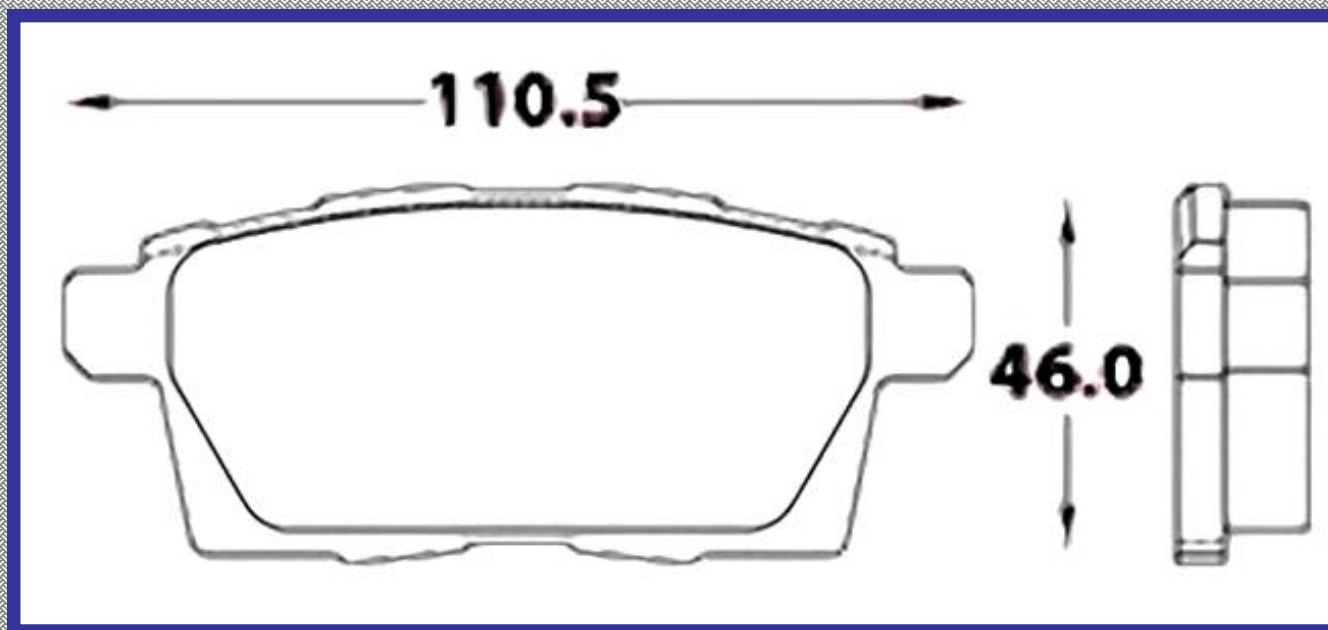

LONGITUD

110.5

ALTURA

46.0

ESPEJOR

15.9

RINOTEC

CERAMIC BRAKE PADS

Heavy Duty ®

8807 D1259

TRASERA

www.balatasrinotec.com.mx

MAZDA CX7 2007 2012 MAZDA CX9 2012 FORD EDGE 2007 2011 LINCOLN MKX 2007 2010

RINOTEC