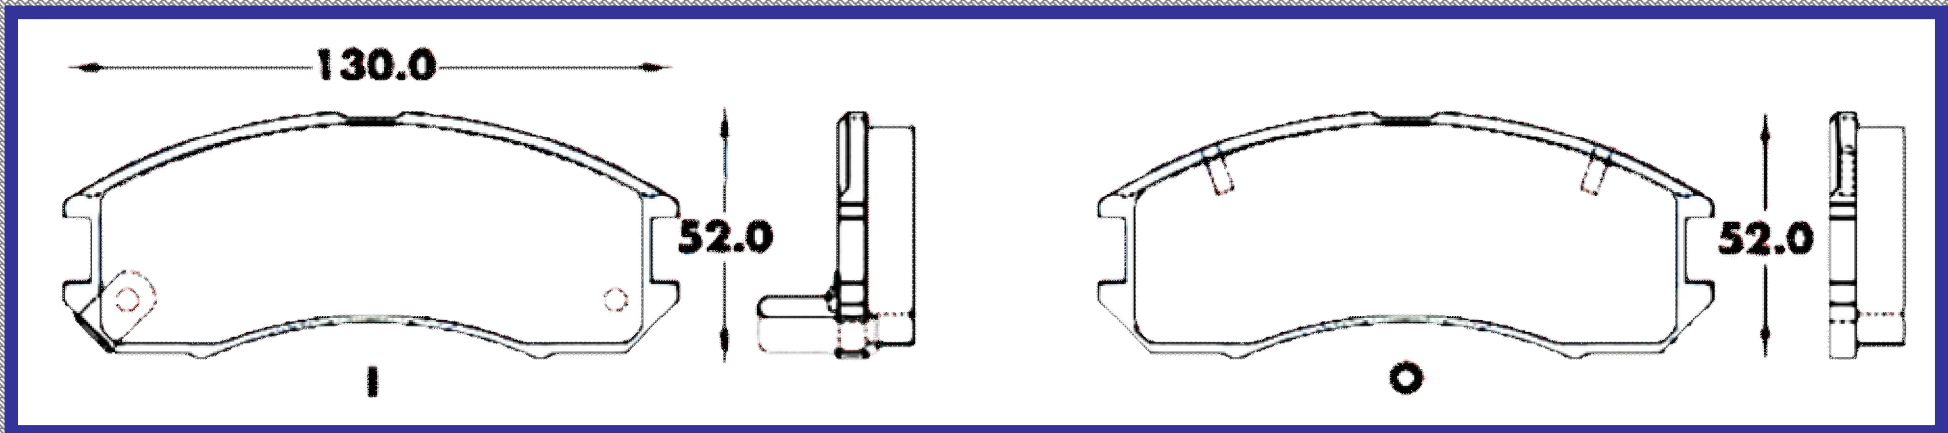

ILONGITUD

130.0

ALTURA

52.0

ESPEJOR

15.9

RINOTEC
CERAMIC BRAKE PADS
Heavy Duty ®

7288 D399

DELANTERA

www.balatasrinotec.com.mx

MAZDA 626 1988 1992 MAZDA MX6 1988 1992 FORD PROBE 1989 1992

RINOTEC ®