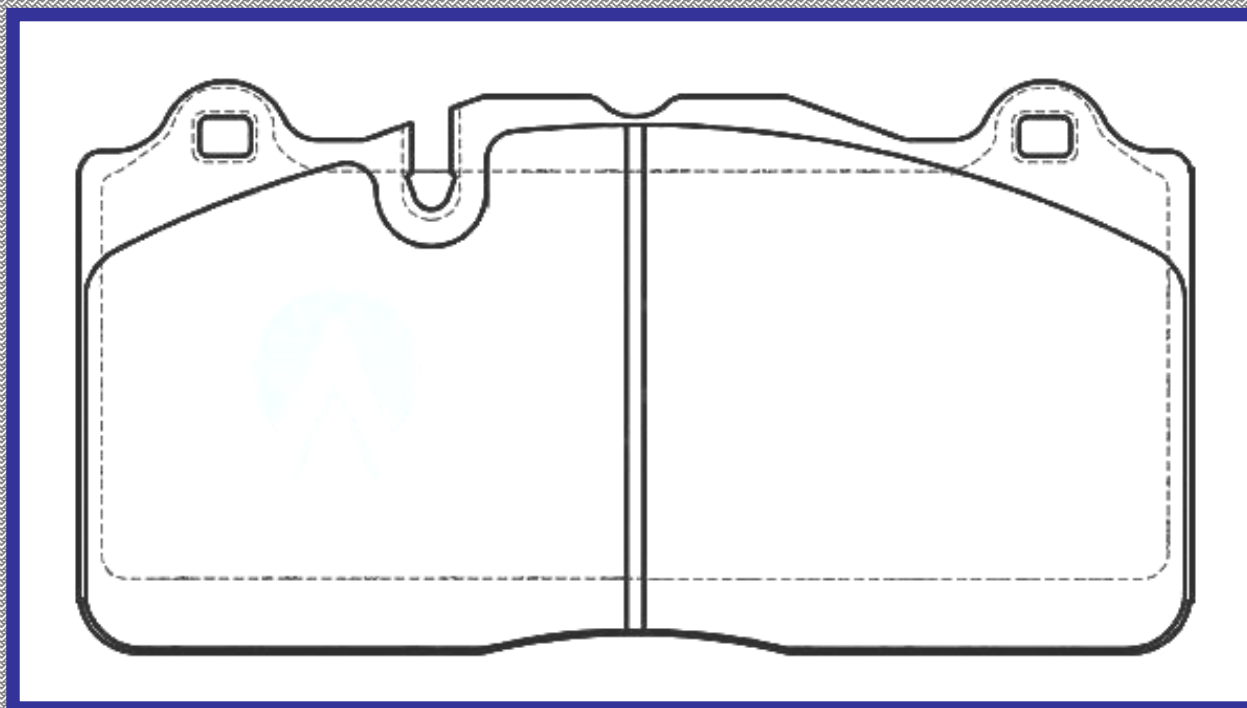

LONGITUD

189.7

ALTURA

97.3

ESPEJOR

15.8

RINOTEC

CERAMIC BRAKE PADS

Heavy Duty ®

8503 D1395

DELANTERA

www.balatasrinotec.com.mx

CHEVROLET CORVETTE 2009-

RINOTEC ®