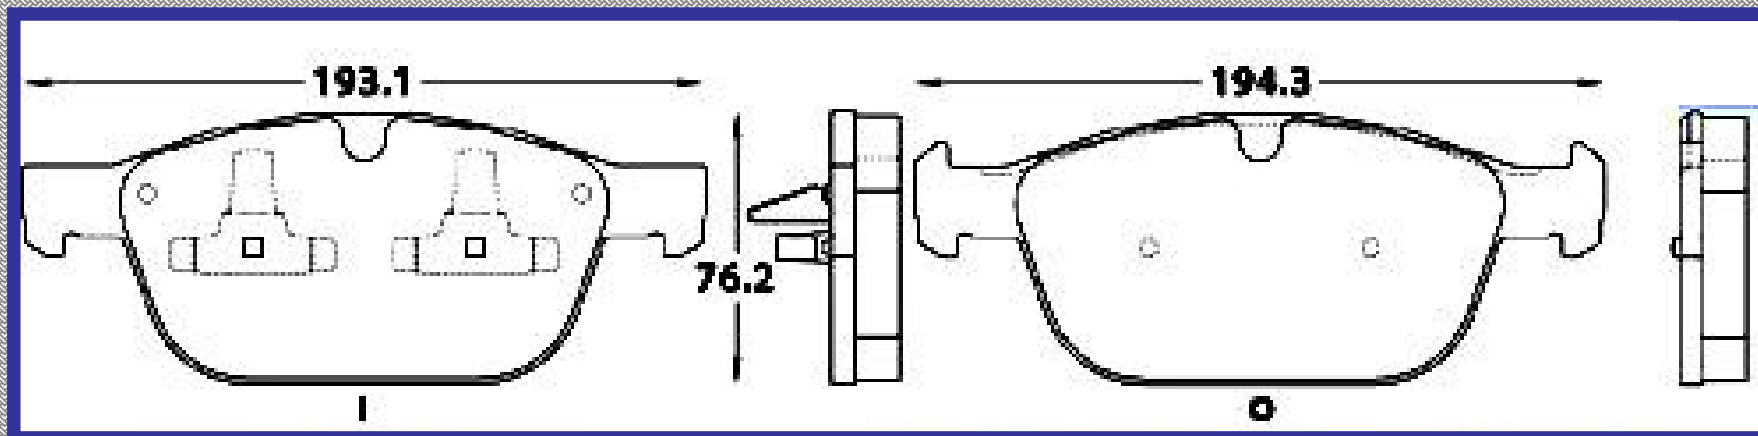

LONGITUD

193.1

ALTURA

76.2

ESPEJOR

19.5 18.5

RINOTEC
CERAMIC BRAKE PADS
Heavy Duty ®

8525 D1412

DELANTERA

www.balatasrinotec.com.mx

VOLVO XC60, XC90 2010 2011

RINOTEC ®