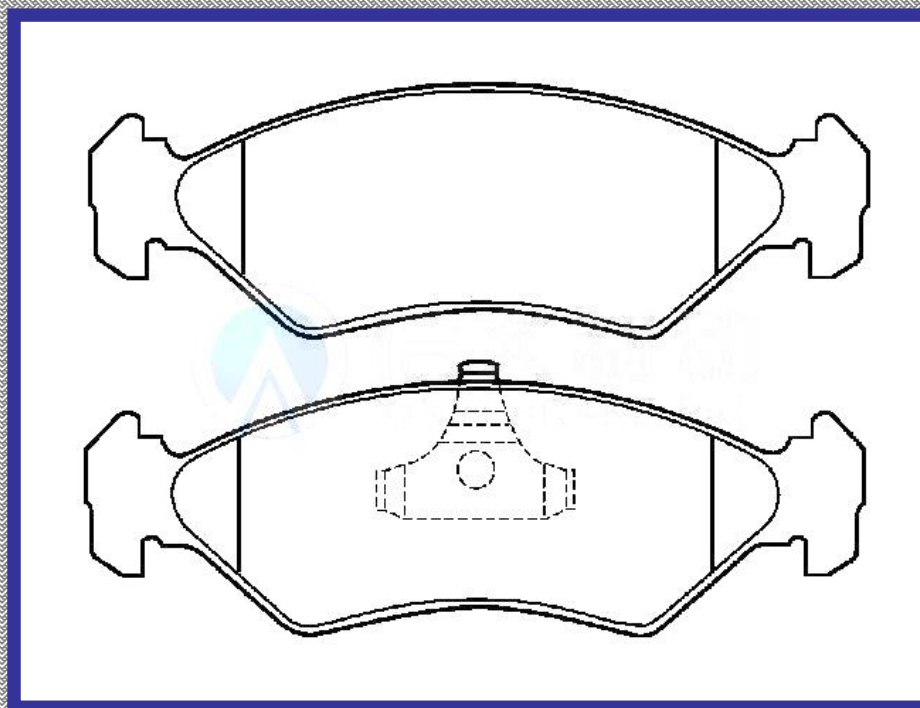

LONGITUD

141.4

ALTURA

44.6

ESPEJOR

117.2

RINOTEC

CERAMIC BRAKE PADS

Heavy Duty ®

8316 D1196

DELANTERA

www.balatasrinotec.com.mx

FORD FIESTA 1999 2003 FORD ECOSPORT 2004 2006

RINOTEC