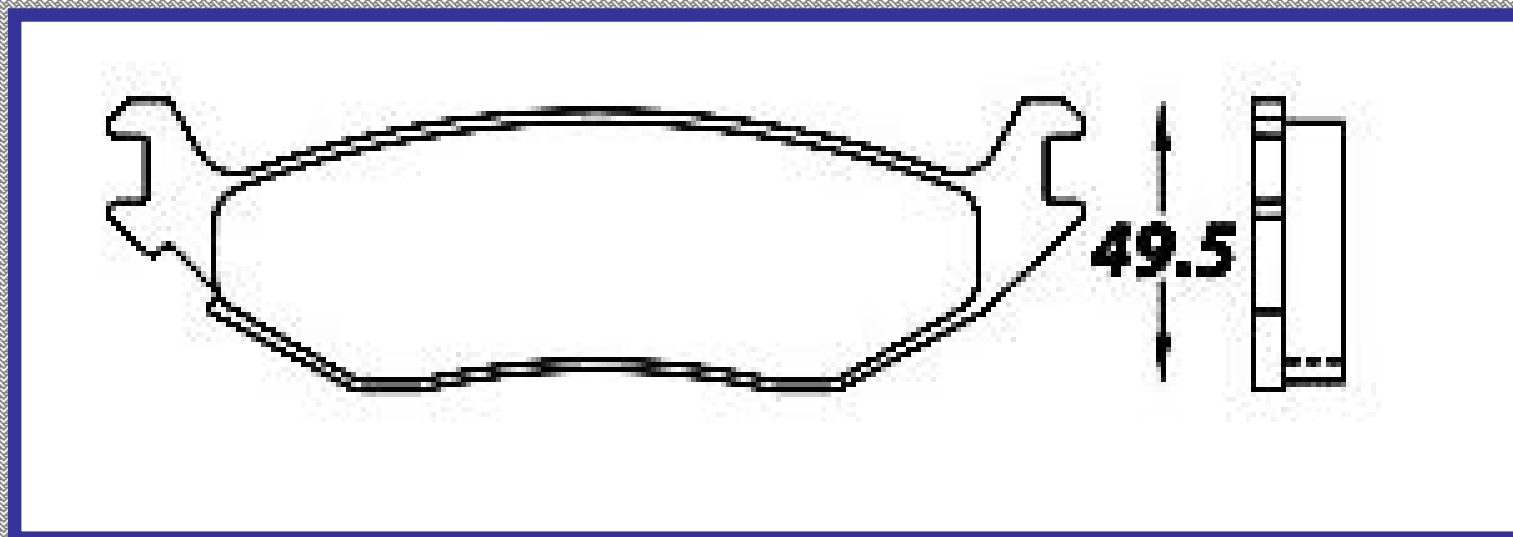

LONGITUD

166.5

ALTURA

49.5

ESPEJOR

15.5

RINOTEC

CERAMIC BRAKE PADS

Heavy Duty ®

7869 D967

TRASERA

www.balatasrinotec.com.mx

DODGE RAM 1500 2002 2010 DODGE DURANGO 2004 2007 CHRYSLER ASPEN 2007

RINOTEC