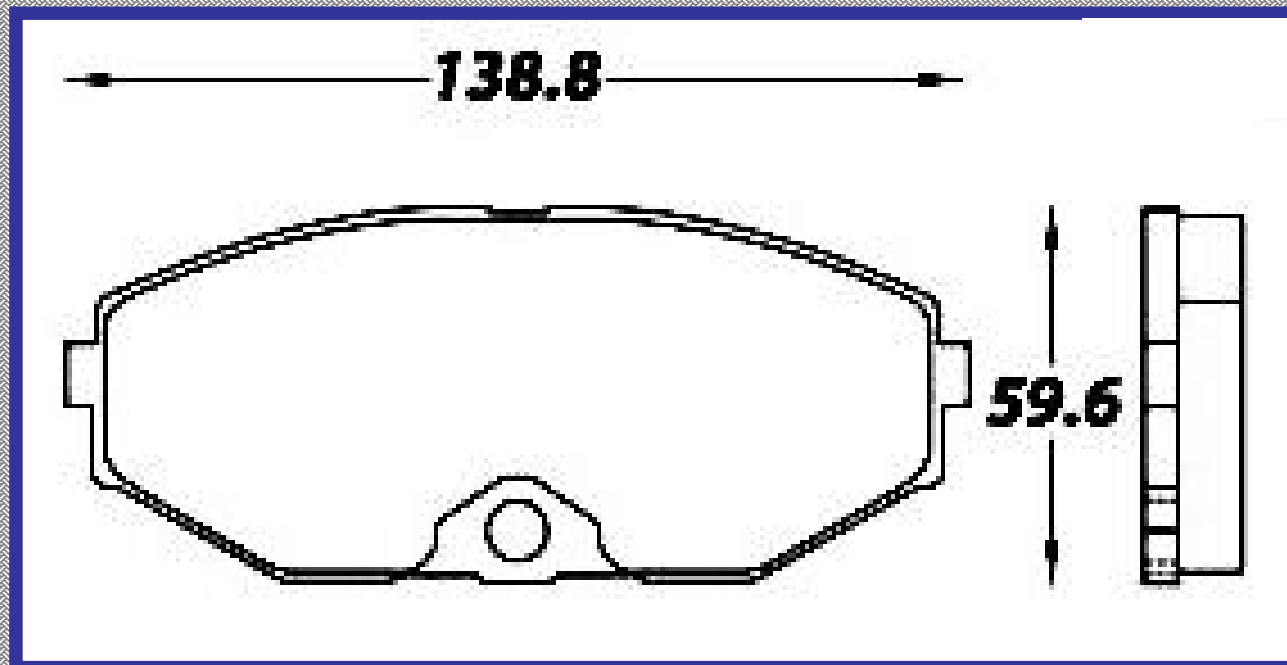

ILONGITUD

138.8

ALTURA

59.6

ESPEJOR

14.9

RINOTEC
CERAMIC BRAKE PADS
Heavy Duty ®

7366 D486

DELANTERA

www.balatasrinotec.com.mx

NISSAN INFINITI Q45 1990 1996

RINOTEC ®