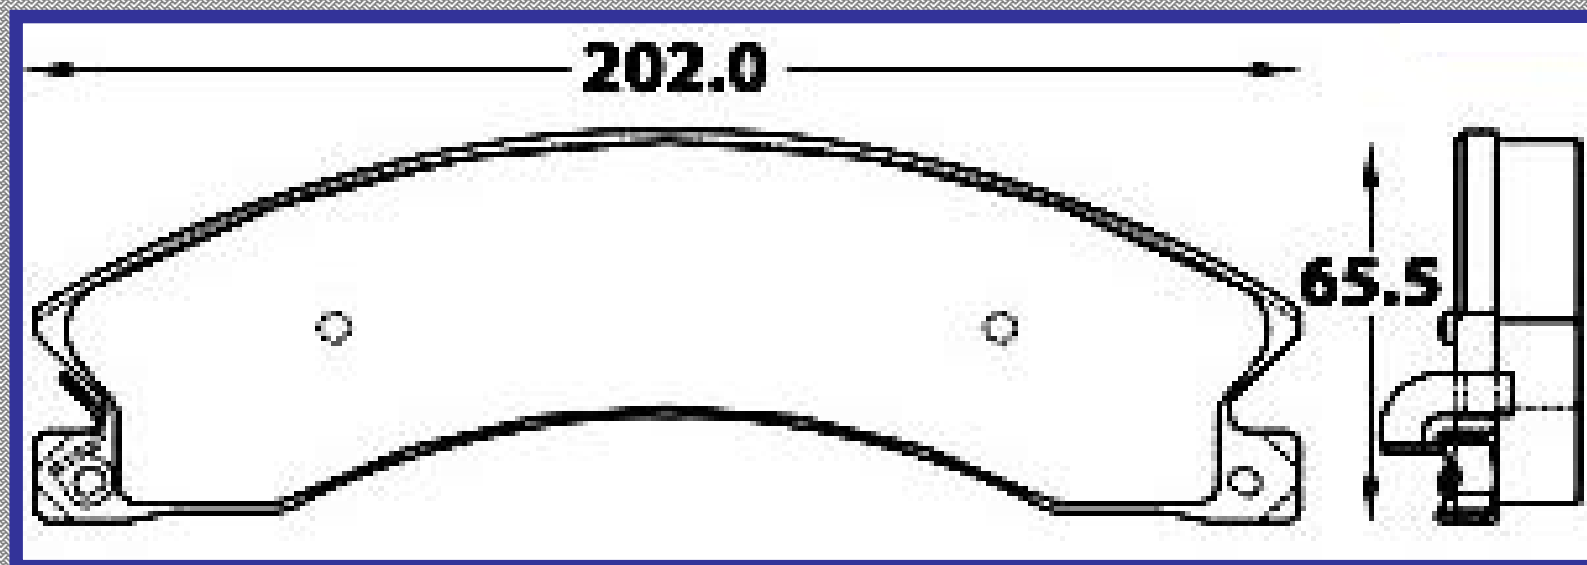

LONGITUD

202.0

ALTURA

65.5

ESPEJOR

19.7

RINOTEC

CERAMIC BRAKE PADS

Heavy Duty ®

8523 D1411

TRASERA

www.balatasrinotec.com.mx

CHEVROLET SILVERADO 1500 HYBRID DEL. Y TRAS. 2011, EXPRESS 3500 2008-2011
TRAS. SILVERADO 3500 HD 2011 DEL. Y TRAS. CHEVROLET C2500 2011 DEL. Y TRAS.
C3500 2011 DEL. Y TRAS. K2500 2011 DEL. Y TRAS. K3500 2011 DEL. Y TRAS. NISSAN
NV1500 2012-2013 NISSAN NV2500 2012-2013 NISSAN NV3500 2012-2013

RINOTEC