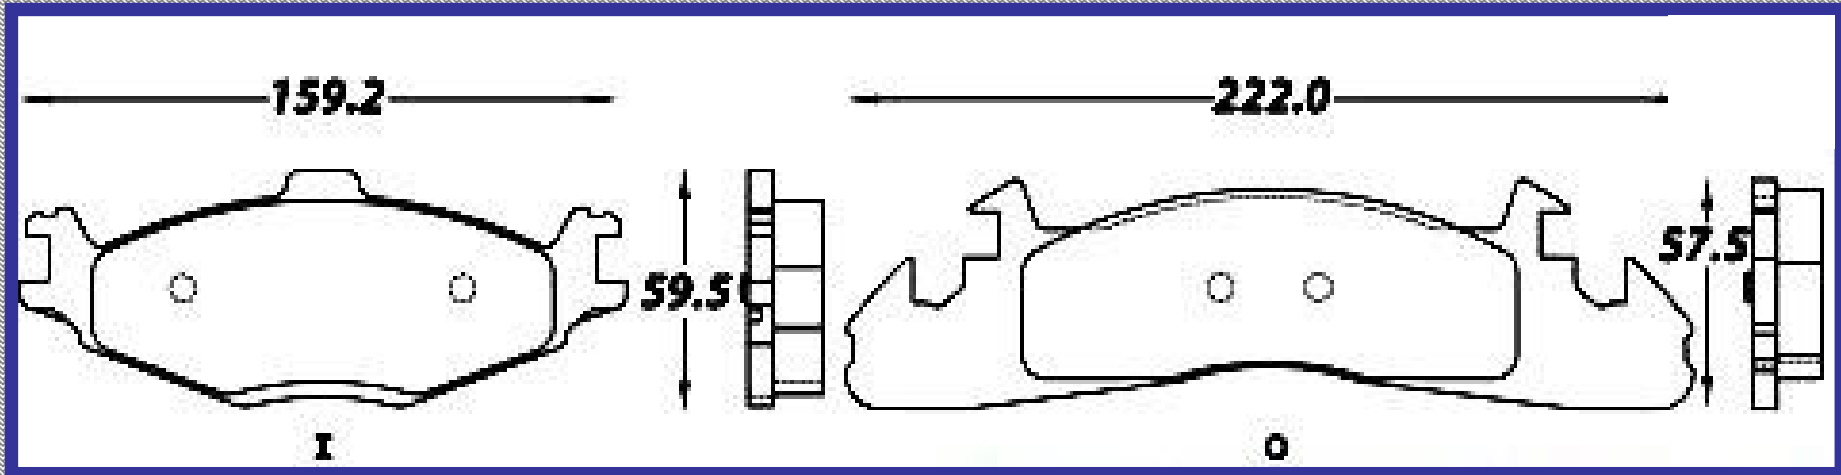

www.balatasrinotec.com.mx

DODGE CARAVAN 1984 1990 DODGE VOYAGER 1987 1990 DODGE GRAND VOYAGER
1987 1990

RINOTEC

ILONGITUD

129.8

ALTURA

49.0

ESPEJOR