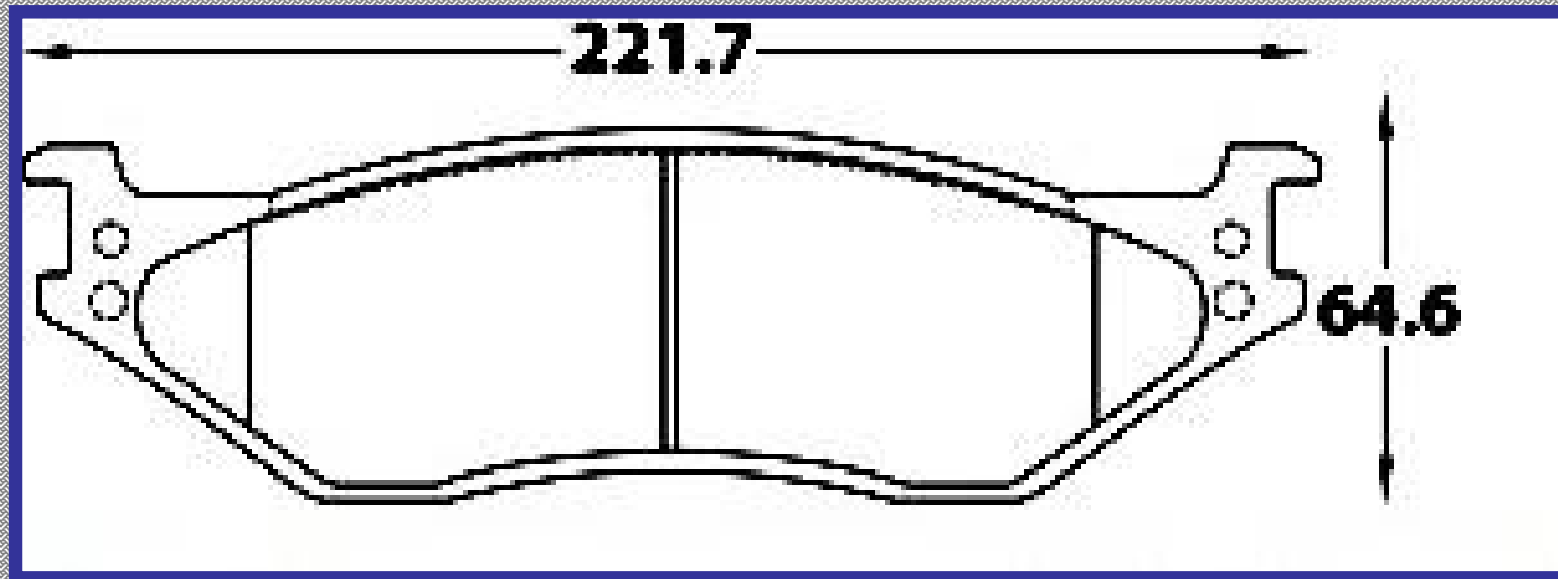

LONGITUD

221.7

ALTURA

64.6

ESPEJOR

20.7

RINOTEC
CERAMIC BRAKE PADS
Heavy Duty ®

7972 D1066

DELANTERA

www.balatasrinotec.com.mx

FORD F450 2005 2012 F550 2005 2012 INTERNATIONAL CITY STAR 2005 2011

RINOTEC ®