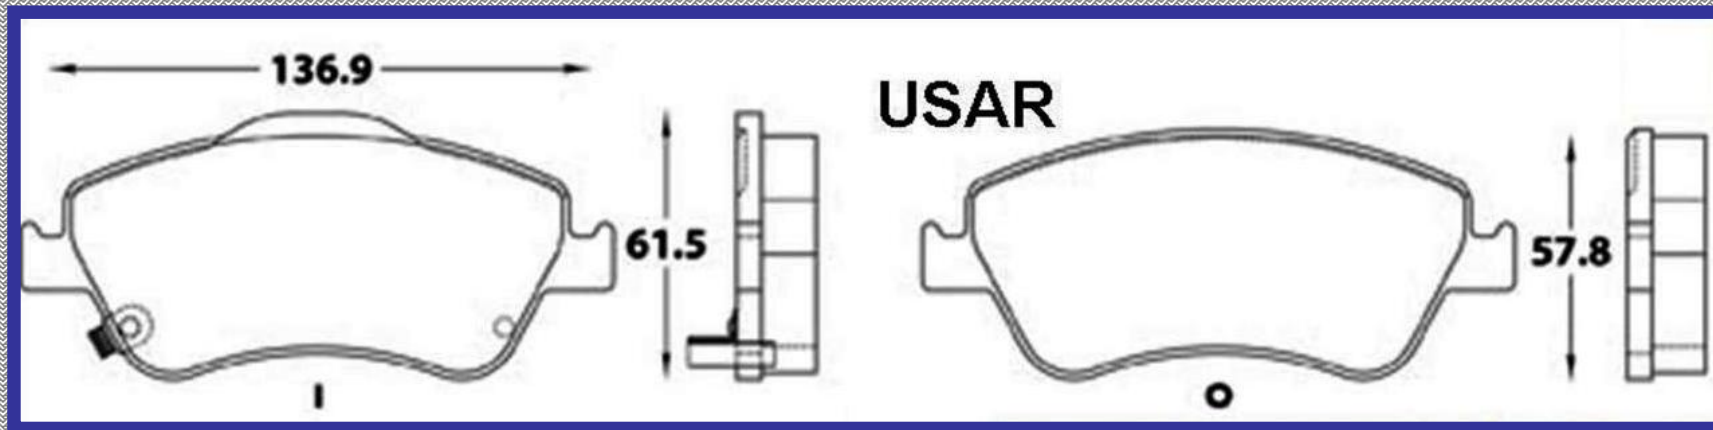

LONGITUD

136.9

ALTURA

61.5

ESPEJOR

18.2

RINOTEC
CERAMIC BRAKE PADS
Heavy Duty ®

8780 D1571

DELANTERA

www.balatasrinotec.com.mx

TOYOTA COROLLA 2007 2011

RINOTEC ®