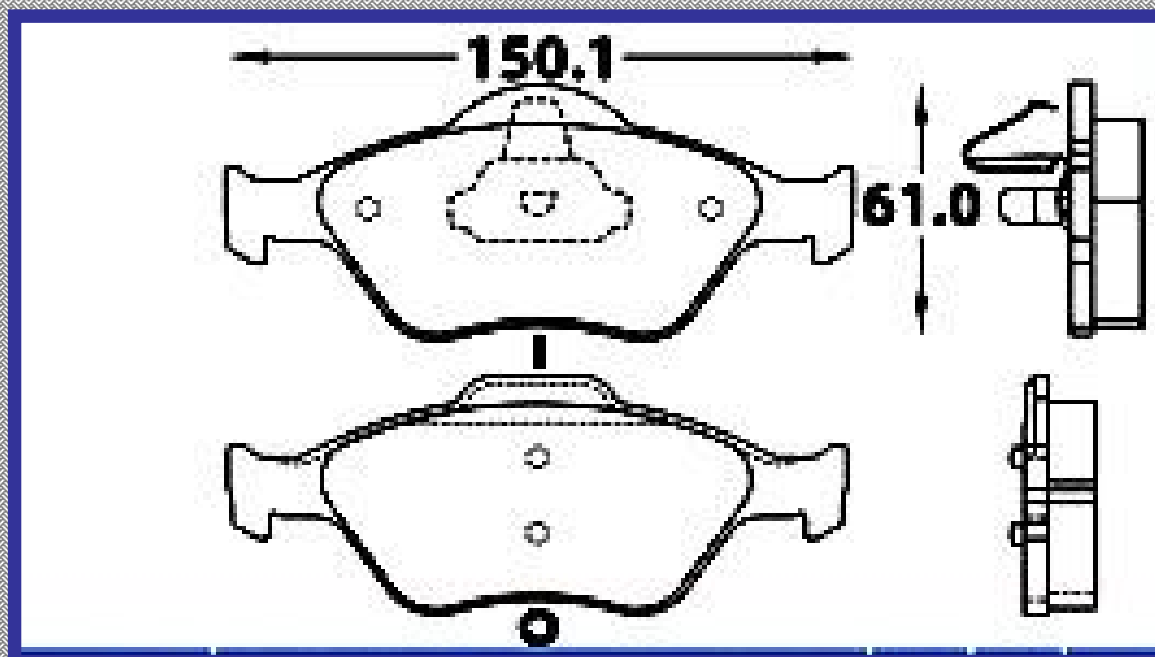

LONGITUD

150.1

ALTURA

61.0

ESPEJOR

17.7

RINOTEC

CERAMIC BRAKE PADS

Heavy Duty ®

8289 D1175

DELANTERA

www.balatasrinotec.com.mx

FORD ECOSPORT 2004 2011 FORD FIESTA IKON 2013 2015

RINOTEC