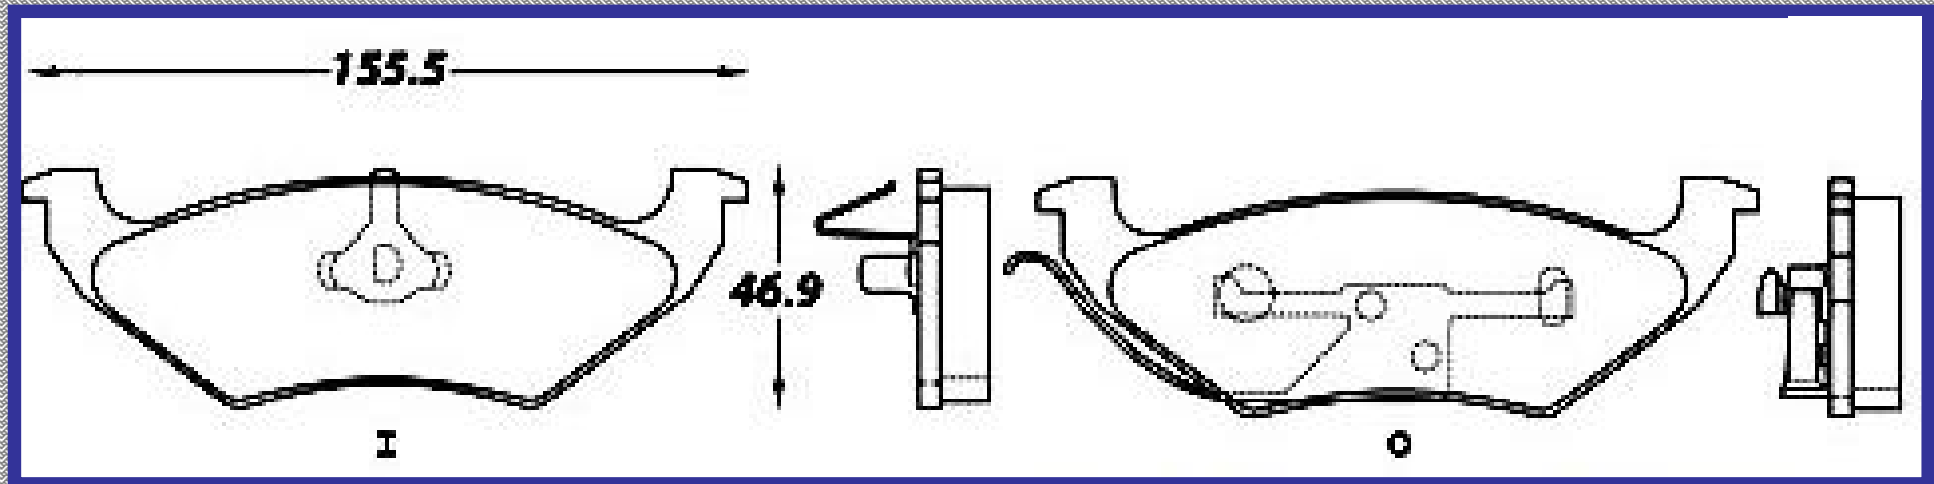

ILONGITUD

155.5

ALTURA

46.9

ESPEJOR

16.0

RINOTEC
CERAMIC BRAKE PADS
Heavy Duty ®

7424 D544

TRASERA

www.balatasrinotec.com.mx

FORD CROWN VICTORIA 1991 1995 GRAN MARQUIS 1991 1995 TOWN CAR 1991 1995

RINOTEC ®