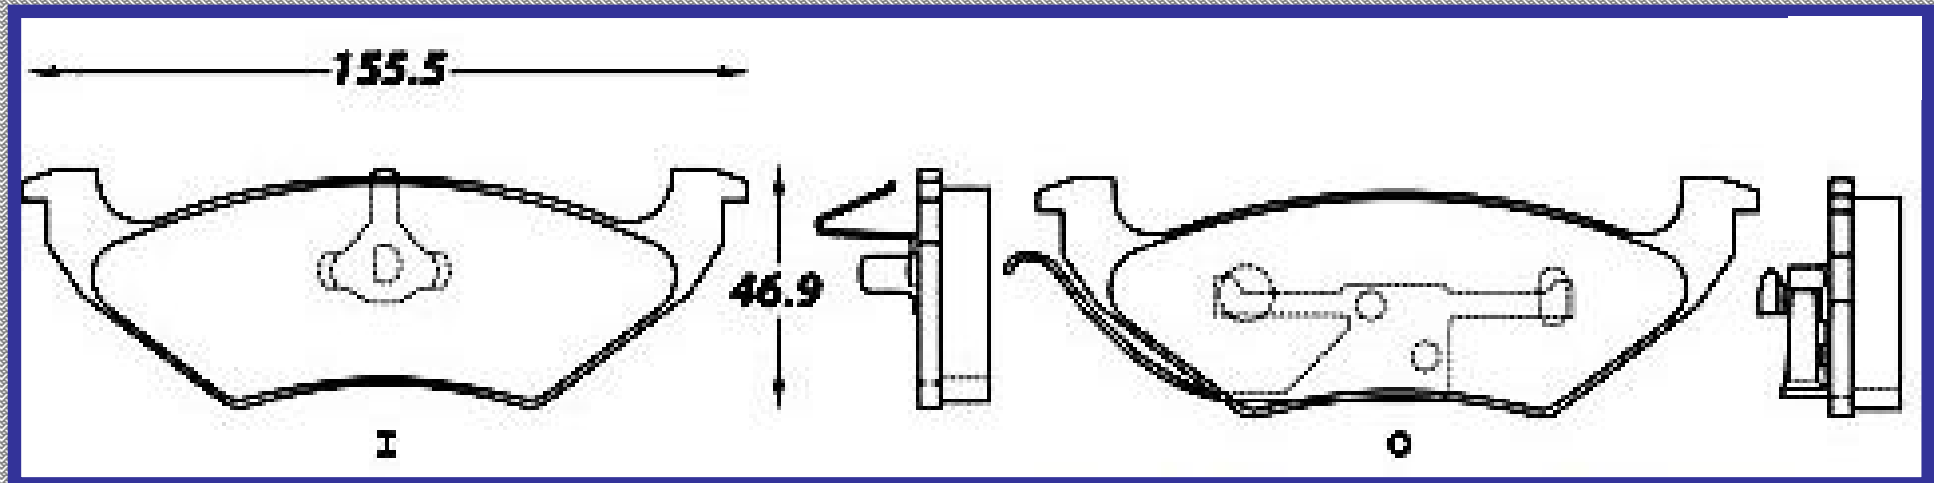

ILONGITUD

155.5

ALTURA

46.9

ESPESOR

16.0

RINOTEC
CERAMIC BRAKE PADS
Heavy Duty ®

7542 D662

TRASERA

www.balatasrinotec.com.mx

FORD CROWN VICTORIA 1991 1995 GRAN MARQUIS 1991 1995 TOWN CAR 1991 1995

RINOTEC ®