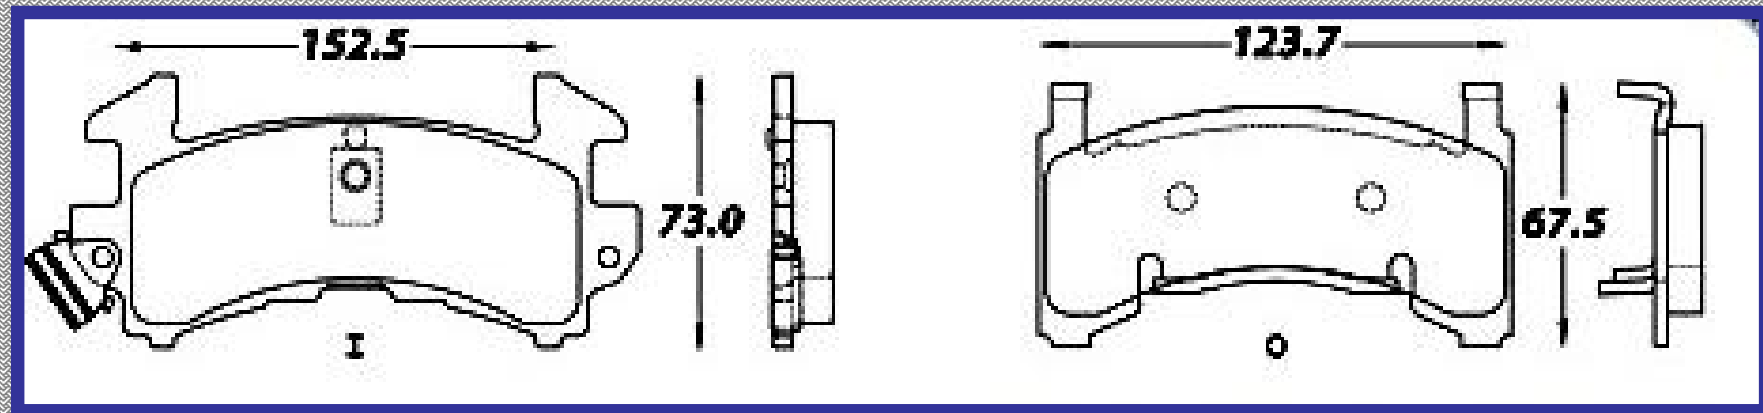

LONGITUD

152.5 123.7

ALTURA

73.0 67.5

ESPESOR

13.7 13.5

RINOTEC
CERAMIC BRAKE PADS
Heavy Duty ®

7634 D767

DELANTERA

www.balatasrinotec.com.mx

CHEVROLET BLAZER 1996 1997 CHEVROLET S10 1996 1997 JIMMY 1996 1997 SONOMA
1996 1997

RINOTEC ®