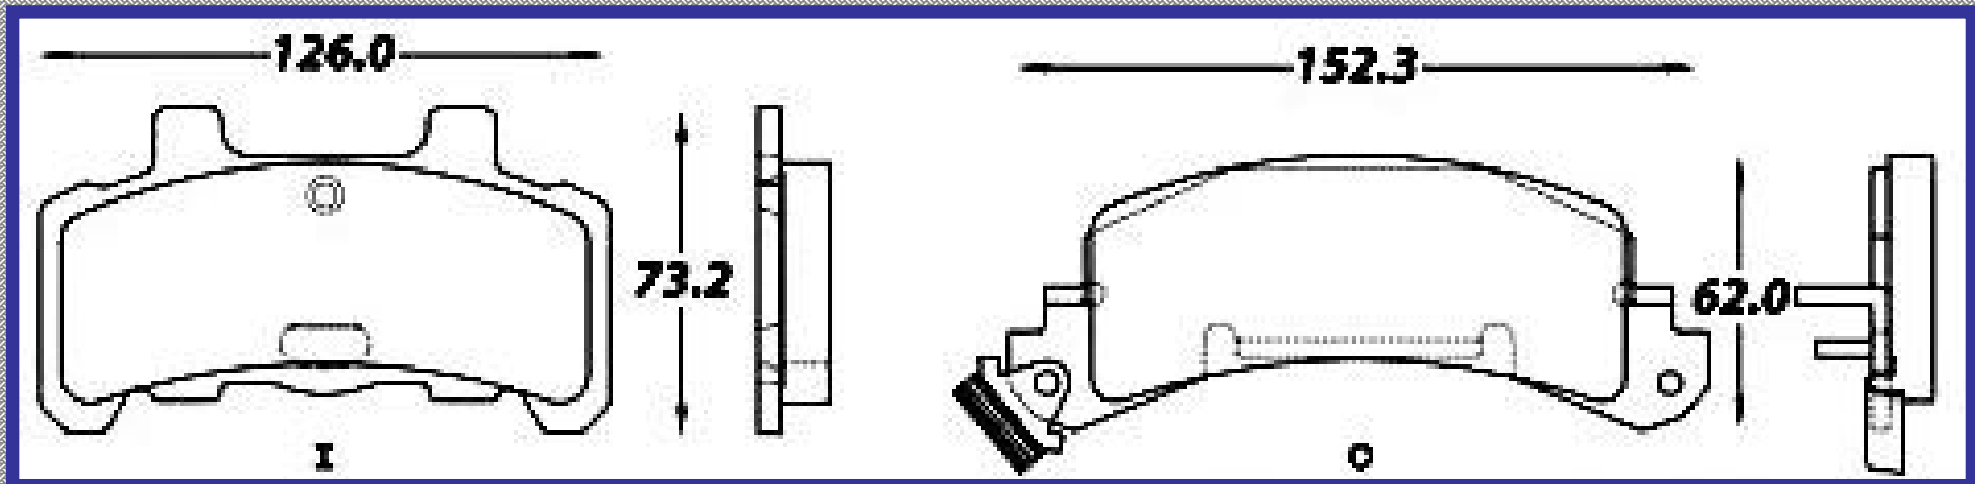

ILONGITUD

126.0 153.3

ALTURA

73.2 67.0

ESPEJOR

15.7 13.5

RINOTEC

CERAMIC BRAKE PADS

Heavy Duty

7070C D183

DELANTERA

www.balatasrinotec.com.mx

CEVROLET CUTLASS 1985 CEVROLET CUTLASS 1986 CEVROLET CUTLASS 1987
CEVROLET CUTLASS 1989 CHEVROLET CITATION 1982 1985

RINOTEC