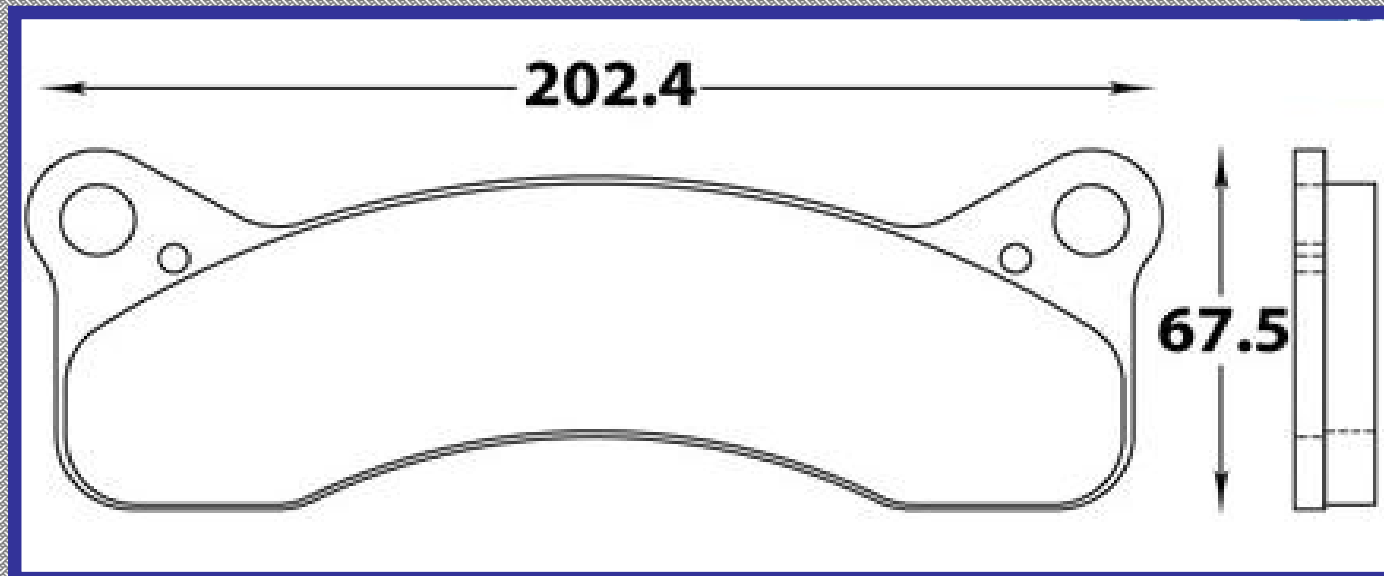

ILONGITUD

202.4

ALTURA

67.5

ESPEJOR

14.4

RINOTEC

CERAMIC BRAKE PADS

Heavy Duty

771 D20

DELANTERA

www.balatasrinotec.com.mx

FORD F250 1970 FORD F250 1970 FORD F250 1971 FORD F250 1972 FORD F250 1973 FORD F250 1974 FORD F250 1975 FORD 350 1973 FORD 350 1974 FORD 350 1975

RINOTEC