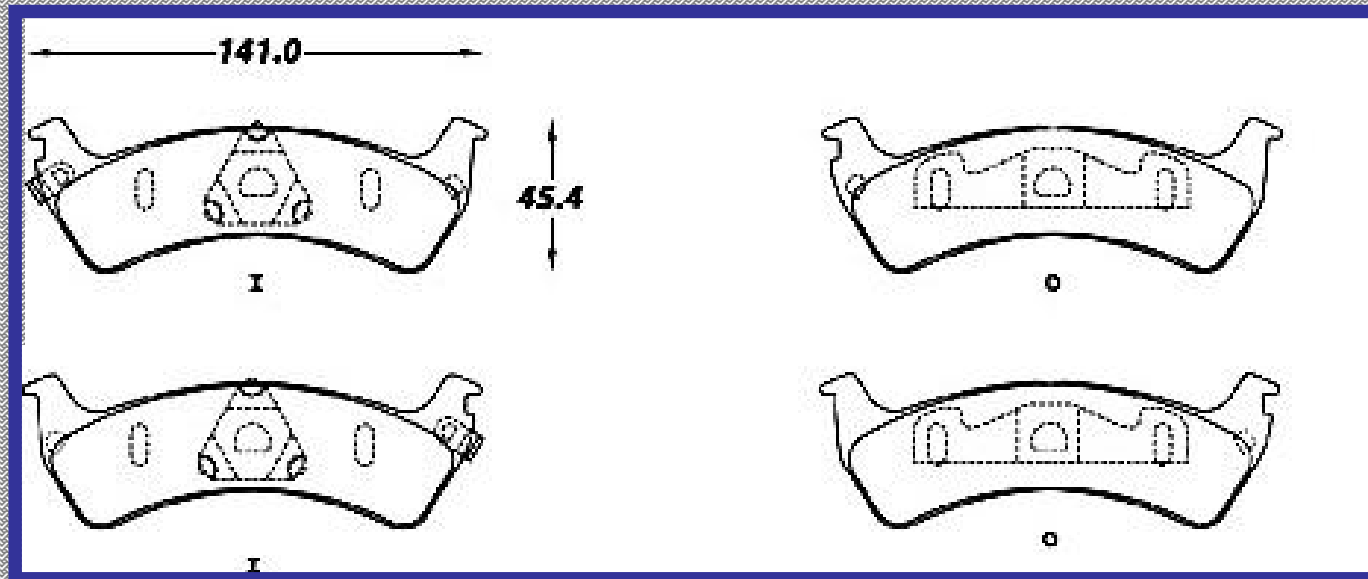

ILONGITUD

141.0

ALTURA

45.4

ESPEJOR

14.5

RINOTEC
CERAMIC BRAKE PADS
Heavy Duty ®

7545 D667

TRASERA

www.balatasrinotec.com.mx

FORD EXPLORER 1995 2004 FORD RANGER 1995 2002 MERCURY MONTAINER 1996 2001

RINOTEC ®