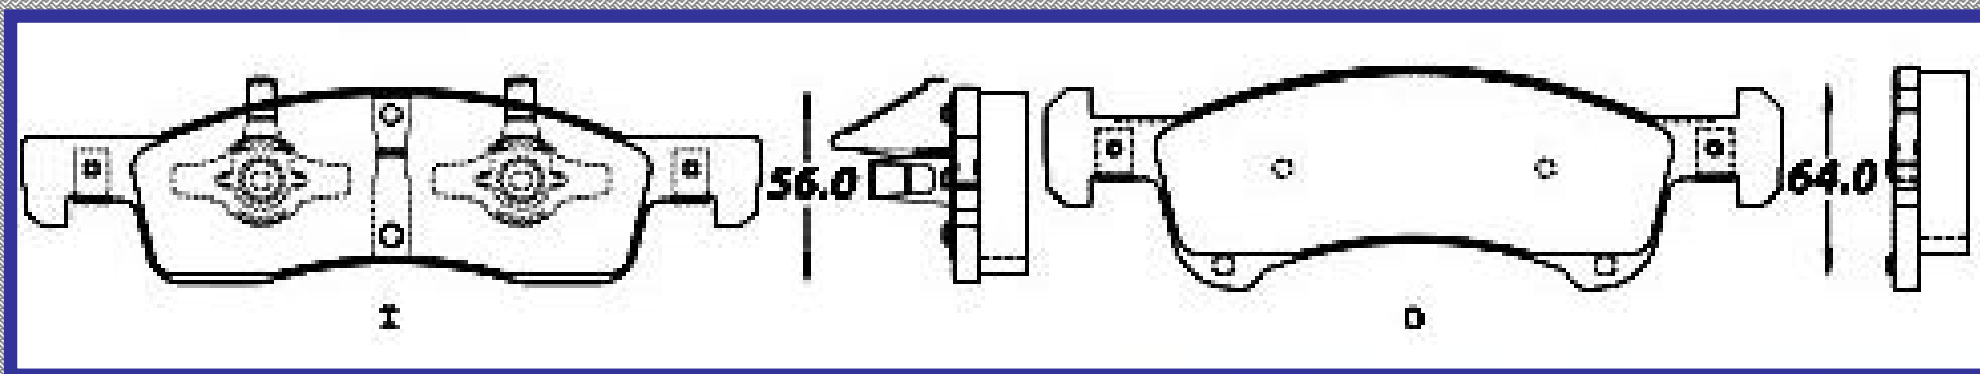

LONGITUD

210.5

ALTURA

56.0

ESPEJOR

21.0

RINOTEC

CERAMIC BRAKE PADS

Heavy Duty ®

7837 D934

DELANTERA

www.balatasrinotec.com.mx

FORD EXPEDITION 2003 2006 LINCOLN NAVIGATOR 2003 2006

RINOTEC ®