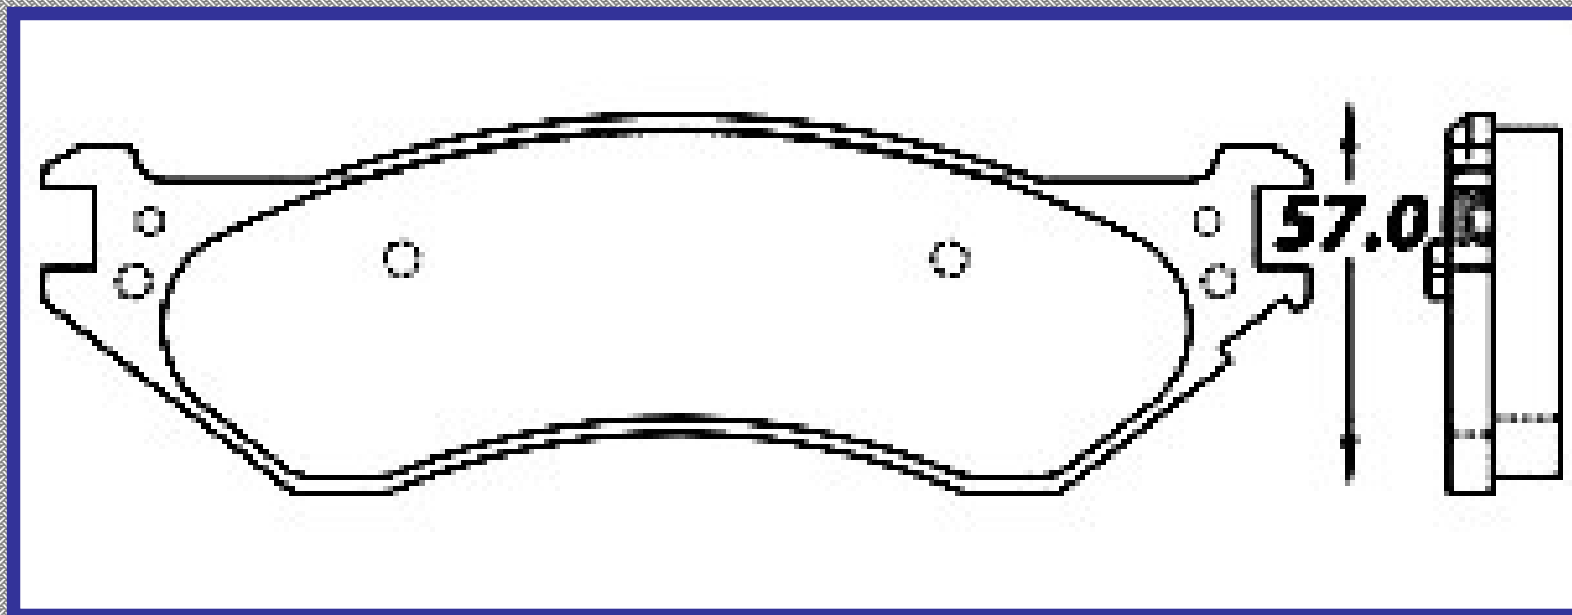

LONGITUD

188.5

ALTURA

57.0

ESPEJOR

16.5

RINOTEC

CERAMIC BRAKE PADS

Heavy Duty ®

7866 D966

DELANTERA

www.balatasrinotec.com.mx

DODGE RAM 1500 2003 2006 DODGE PICK UP 1500 2003 2006 DODGE DURANGO 2003 2006

RINOTEC