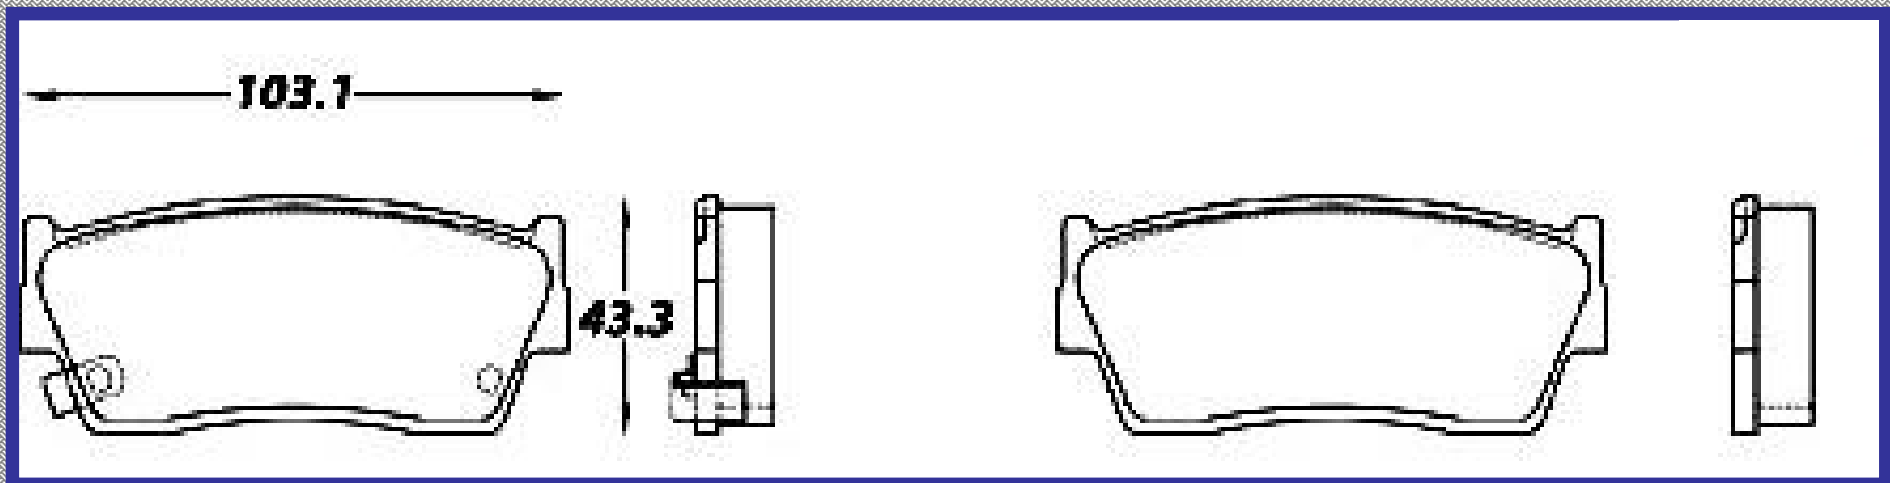

ILONGITUD

103.1

ALTURA

43.3

ESPEJOR

14.9

RINOTEC
CERAMIC BRAKE PADS
Heavy Duty ®

7305 D418

DELANTERA

www.balatasrinotec.com.mx

GEO TRACKER 1993 2000

RINOTEC ®