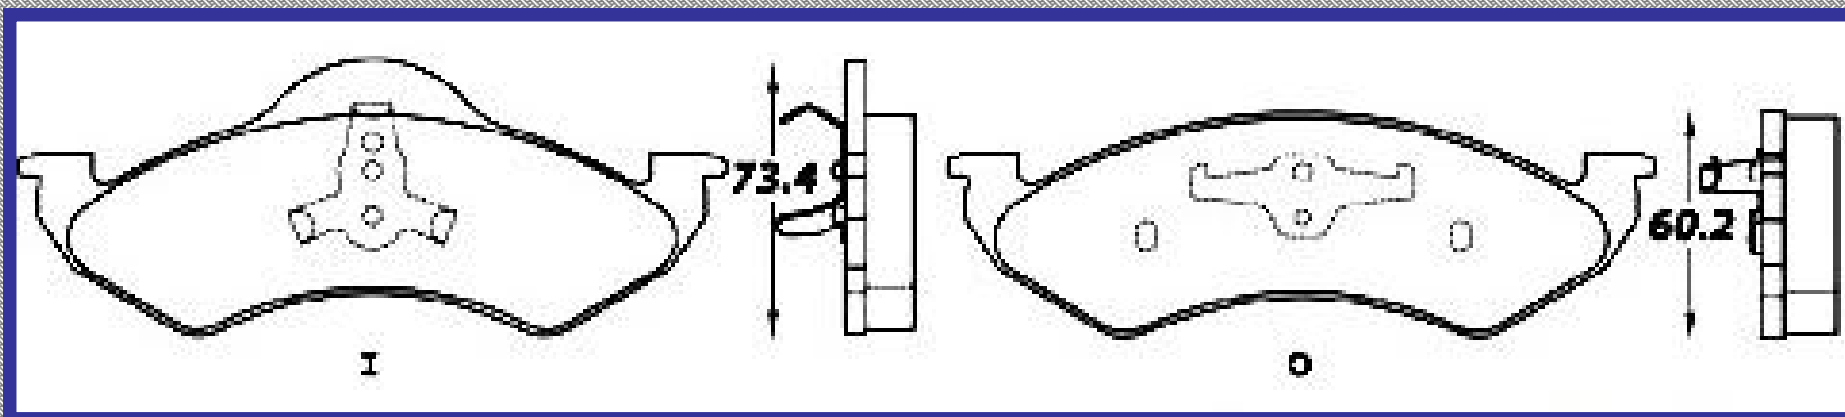

LONGITUD

192.0

ALTURA

73.4

ESPEJOR

20.2

RINOTEC
CERAMIC BRAKE PADS
Heavy Duty ®

7616 D820

DELANTERA

www.balatasrinotec.com.mx

DODGE DURANGO 2000 2002 DODGE DAKOTA 2000 2002

RINOTEC ®