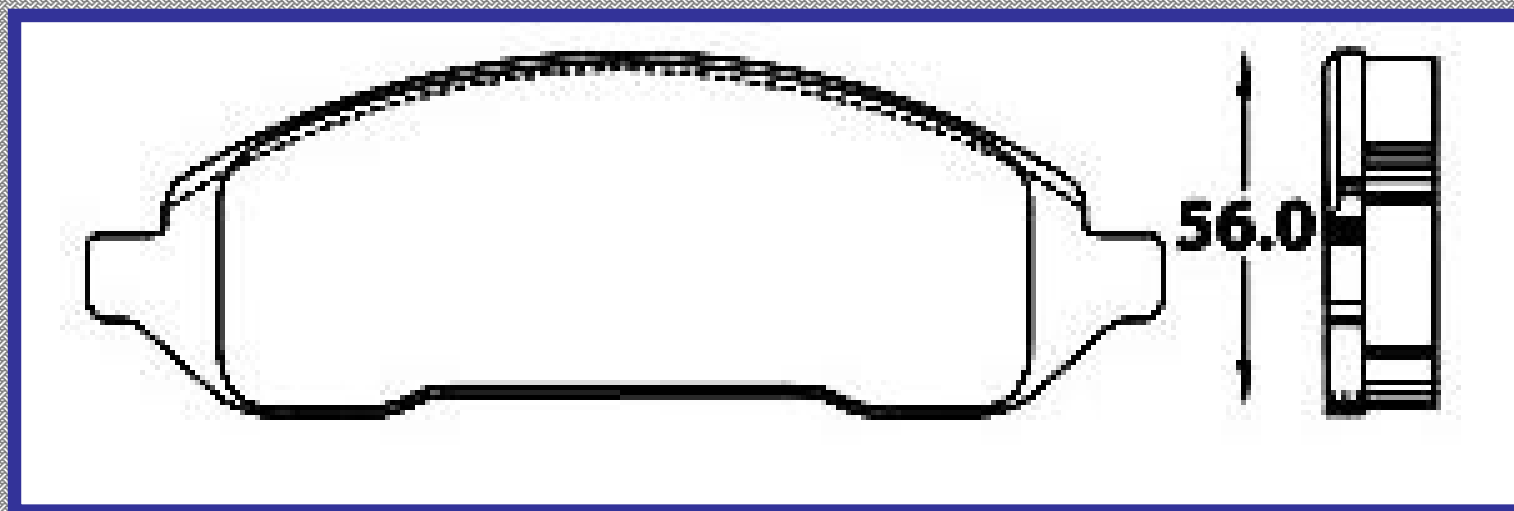

LONGITUD

177.3

ALTURA

56.0

ESPEJOR

18.0

RINOTEC
CERAMIC BRAKE PADS
Heavy Duty ®

7927 D1022

DELANTERA

www.balatasrinotec.com.mx

FORD FREESTAR 2004 2007 Mercury Monterey 2004 2007

RINOTEC ®