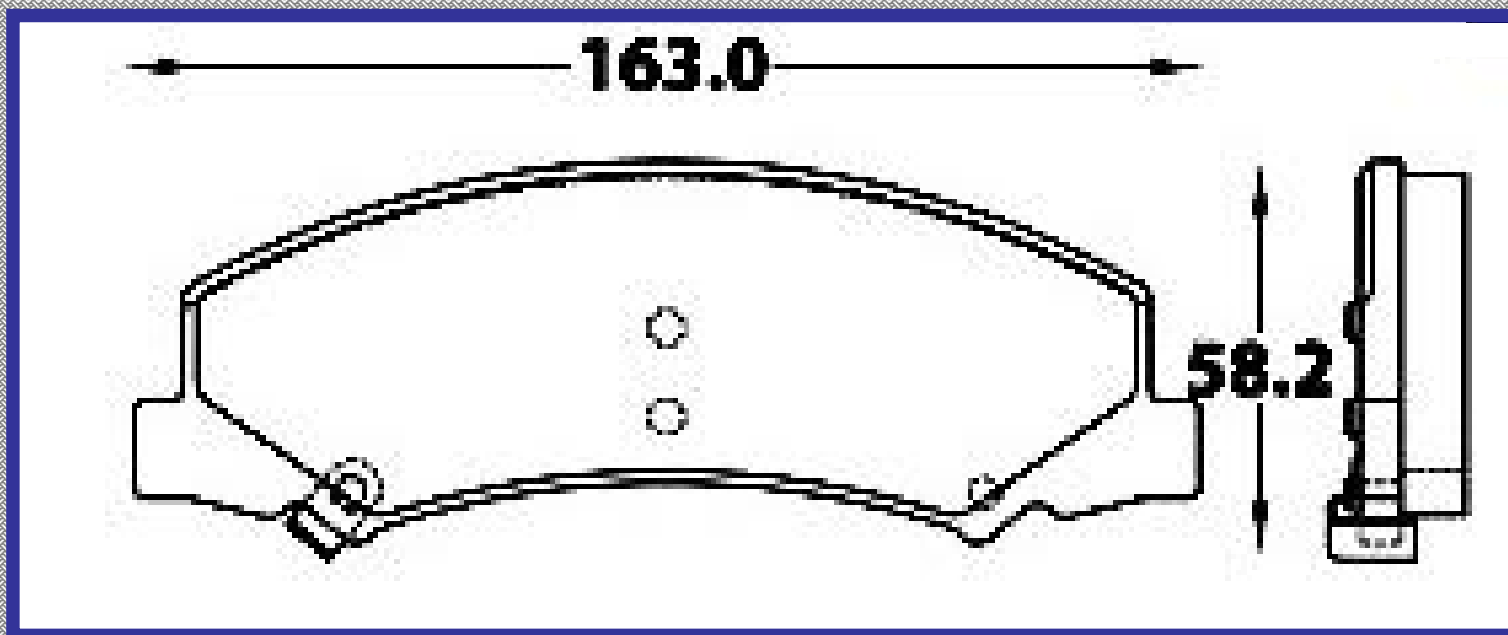

LONGITUD

163.0

ALTURA

58.2

ESPEJOR

16.3

RINOTEC
CERAMIC BRAKE PADS
Heavy Duty ®

8269 D1159

DELANTERA

www.balatasrinotec.com.mx

BUICK LUCERNE 2006 2011 CADILLAC DTS 2006 2011 CHEVROLET IMPALA 2006 2013
BUICK ALLURE 2008 2008 BUICK LACROSS 2008 2009 CHEVROLET MONTE CARLO 2006 2007

RINOTEC ®