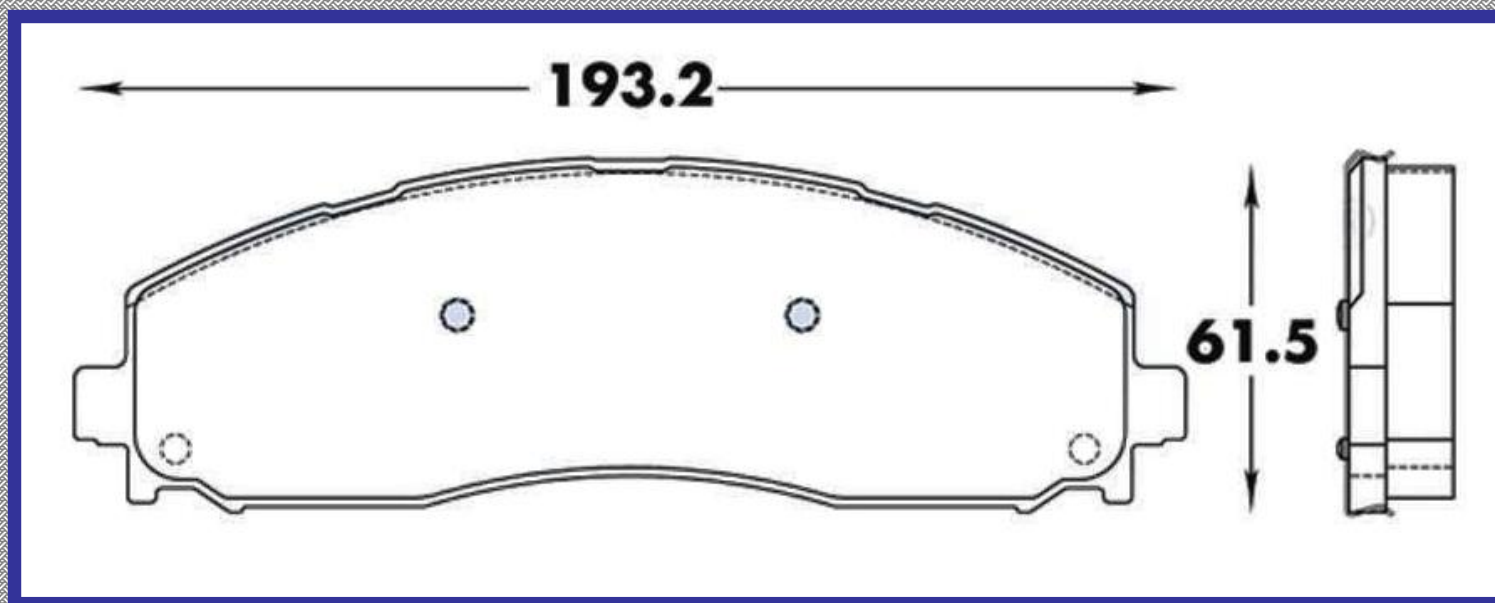

LONGITUD

193.2

ALTURA

61.5

ESPESOR

18.2

RINOTEC

CERAMIC BRAKE PADS

Heavy Duty ®

8918 D1691

TRASERA

www.balatasrinotec.com.mx

FORD SUPER DUTY F250 2013 2017 F350 2013 2017 F450 2013 2016

RINOTEC