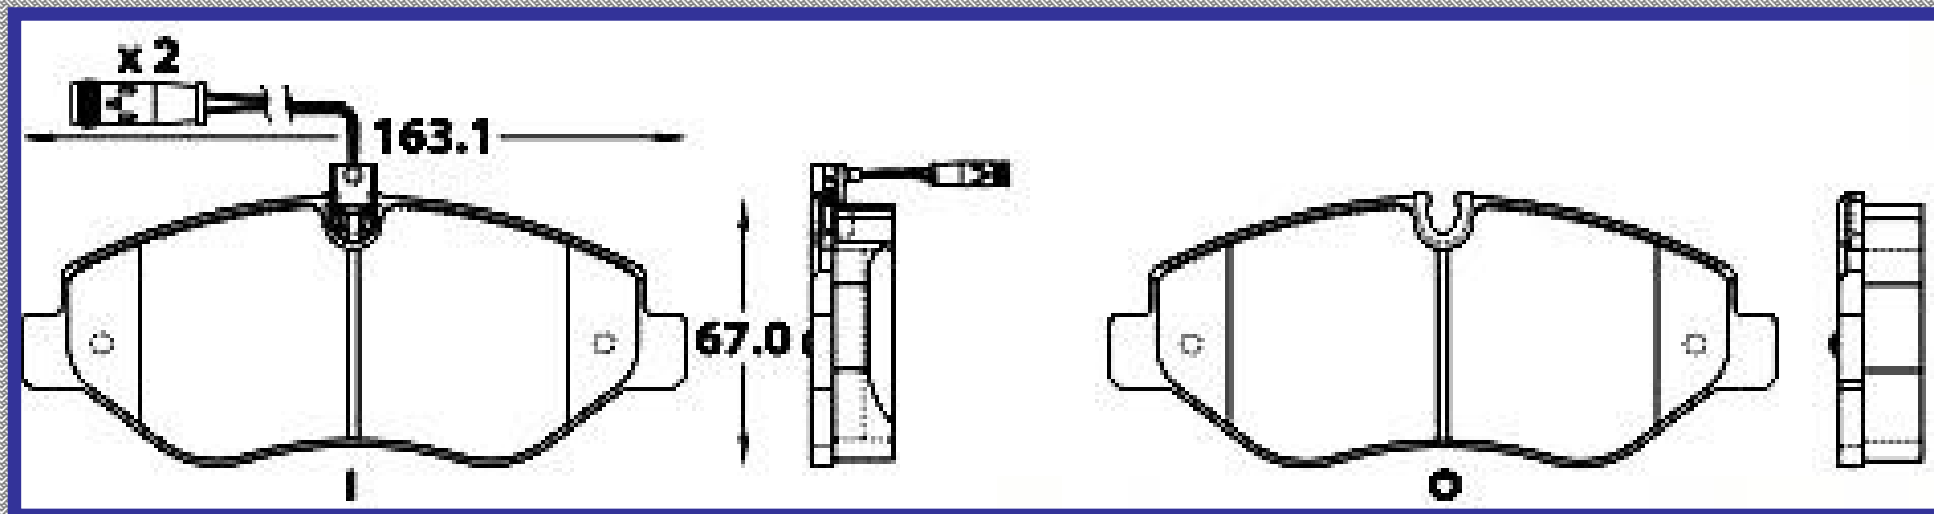

LONGITUD

163.1

ALTURA

67.0

ESPEJOR

20.0

RINOTEC
CERAMIC BRAKE PADS
Heavy Duty ®

8430 D1316

DELANTERA

www.balatasrinotec.com.mx

MERCEDES BENZ SPRINTER 2007 2011 VOLKSWAGEN CRAFTER 2007 2011
VOLKSWAGEN AMAROK 2007 2011

RINOTEC