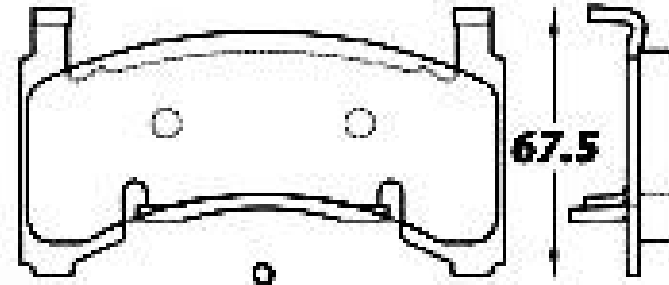

ILONGITUD

152.0 123.7

ALTURA

72.0 67.5

ESPEJOR

15.2 12.6

RINOTEC
CERAMIC BRAKE PADS
Heavy Duty ®

7480 D202

DELANTERA

www.balatasrinotec.com.mx

CHEVROLET BLAZER 1994 2000 CHEVROLET S10 1994 2001 CHEVROLET SONOMA 1994 1999

RINOTEC ®