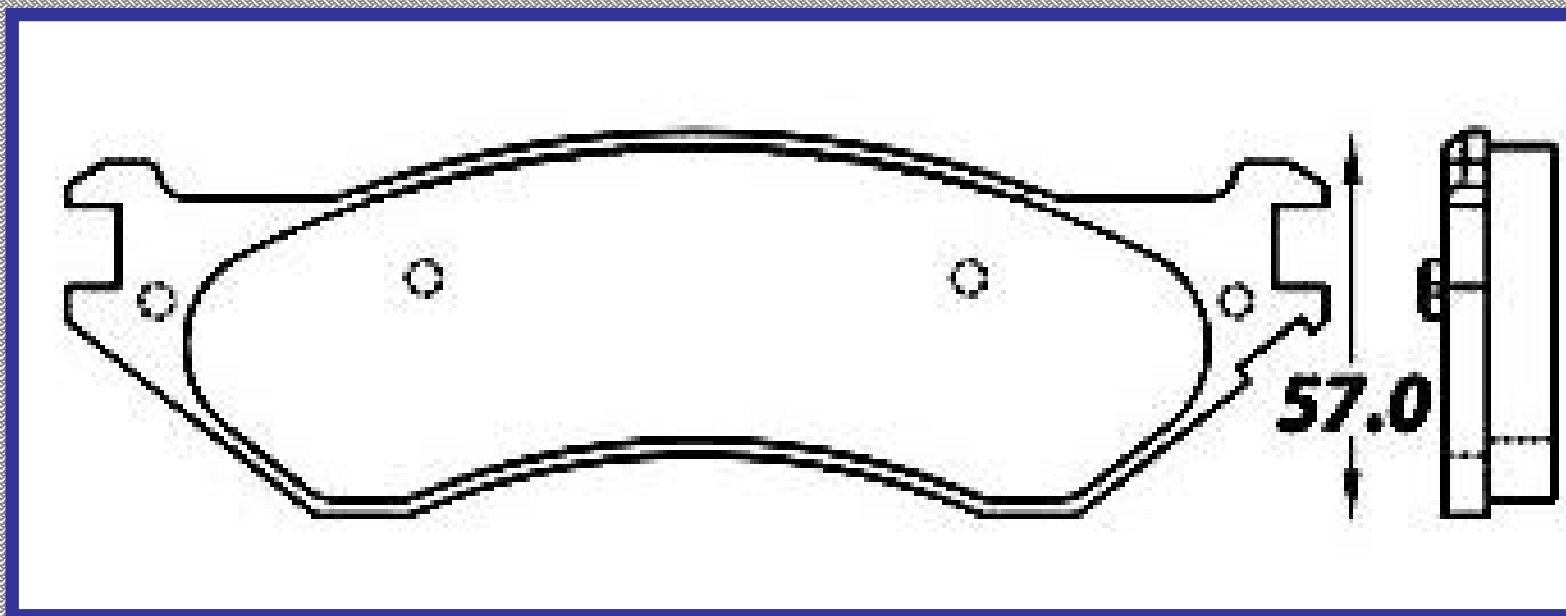

LONGITUD

188.5

ALTURA

57.0

ESPEJOR

16.5

RINOTEC

CERAMIC BRAKE PADS

Heavy Duty ®

7718 D842

DELANTERA

www.balatasrinotec.com.mx

DODGE RAM 1500 1997 2003 RAM 3500 1997 2003 FORD F150 1997 2003 FORD F250 1997 2003

RINOTEC