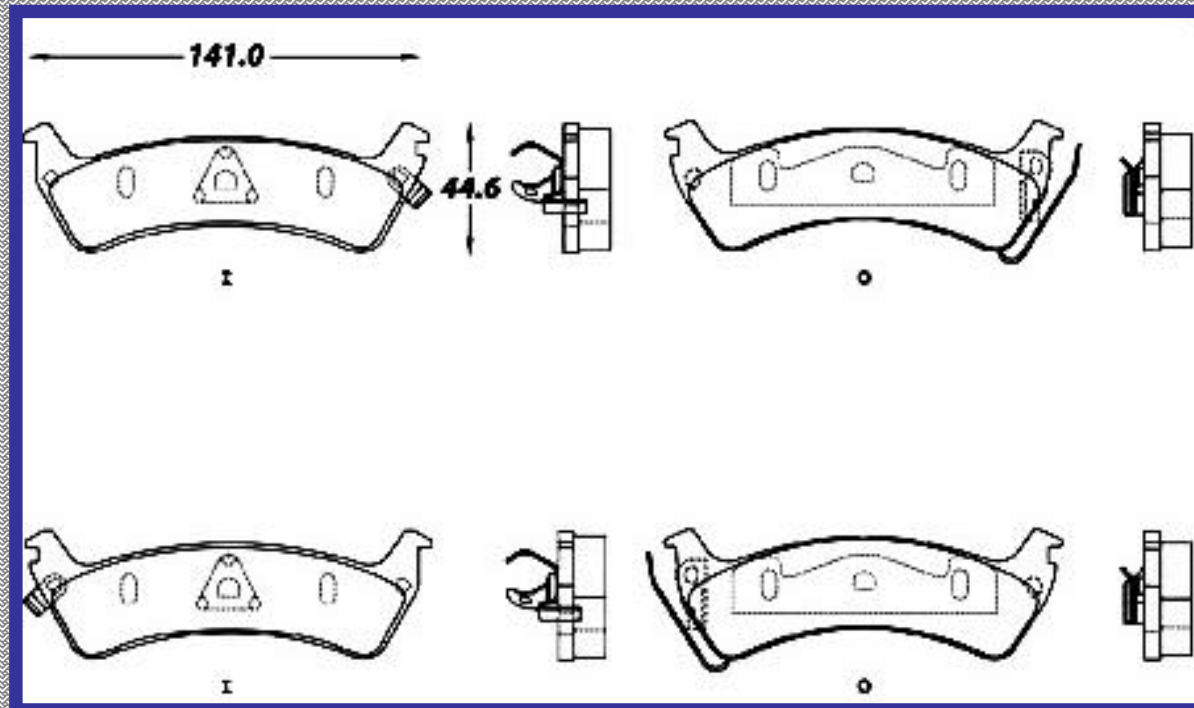

ILONGITUD

141.0

ALTURA

44.6

ESPEJOR

15.1

RINOTEC
CERAMIC BRAKE PADS
Heavy Duty ®

7502 D666

TRASERA

www.balatasrinotec.com.mx

JEEP GRAND CHEROKEE 1993 1998 JEEP LAREDO 1993 1998 JEEP SAHARA 1999 2002

RINOTEC ®