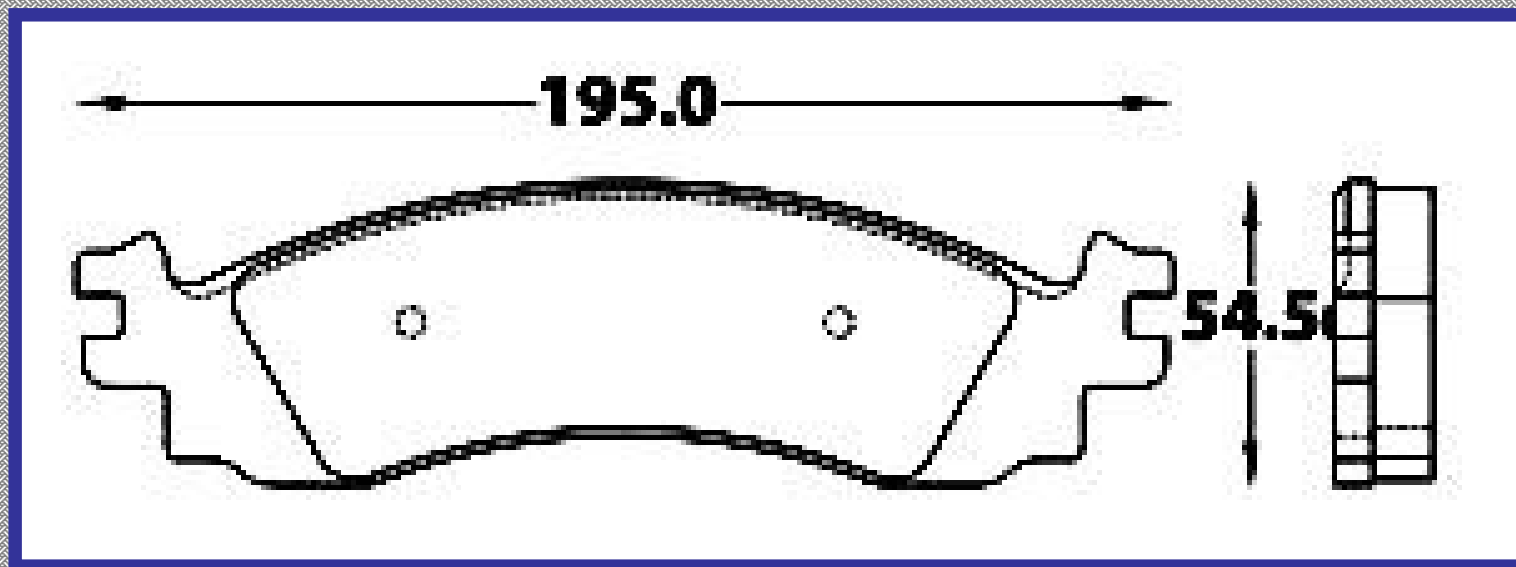

LONGITUD

195.0

ALTURA

54.5

ESPEJOR

17.6

RINOTEC
CERAMIC BRAKE PADS
Heavy Duty ®

8268 D1158

DELANTERA

www.balatasrinotec.com.mx

FORD EXPLORER 2006 2010 MERCURY MOUNTANEER 2006 2010

RINOTEC