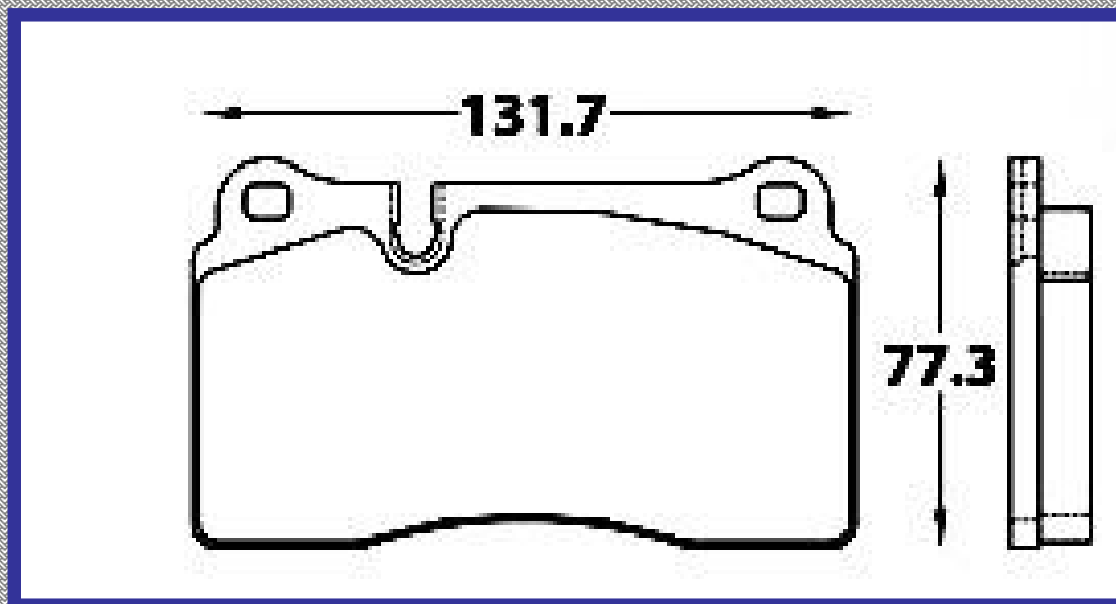

LONGITUD

131.7

ALTURA

77.3

ESPEJOR

15.8

RINOTEC

CERAMIC BRAKE PADS

Heavy Duty ®

8238 D1129

DELANTERA
Y TRASERA

www.balatasrinotec.com.mx

CHEVROLET CORVETTE 2012 2016 CAMARO 2015 VOLKSWAGEN TOUAREG
2007 2016

RINOTEC