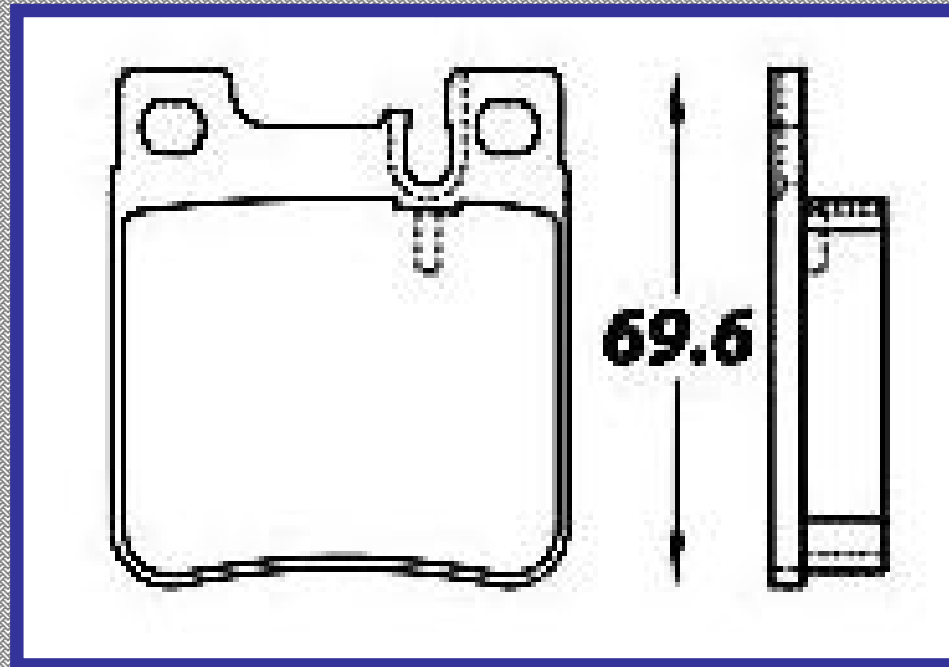

ILONGITUD

61.4

ALTURA

69.6

ESPEJOR

15.2

RINOTEC
CERAMIC BRAKE PADS
Heavy Duty ®

7484 D603

TRASERA

www.balatasrinotec.com.mx

MERCEDES BENZ SL600 1995 SL500 1995 1996 CHRYSLER CROSSFIRE 2005 2006

RINOTEC ®