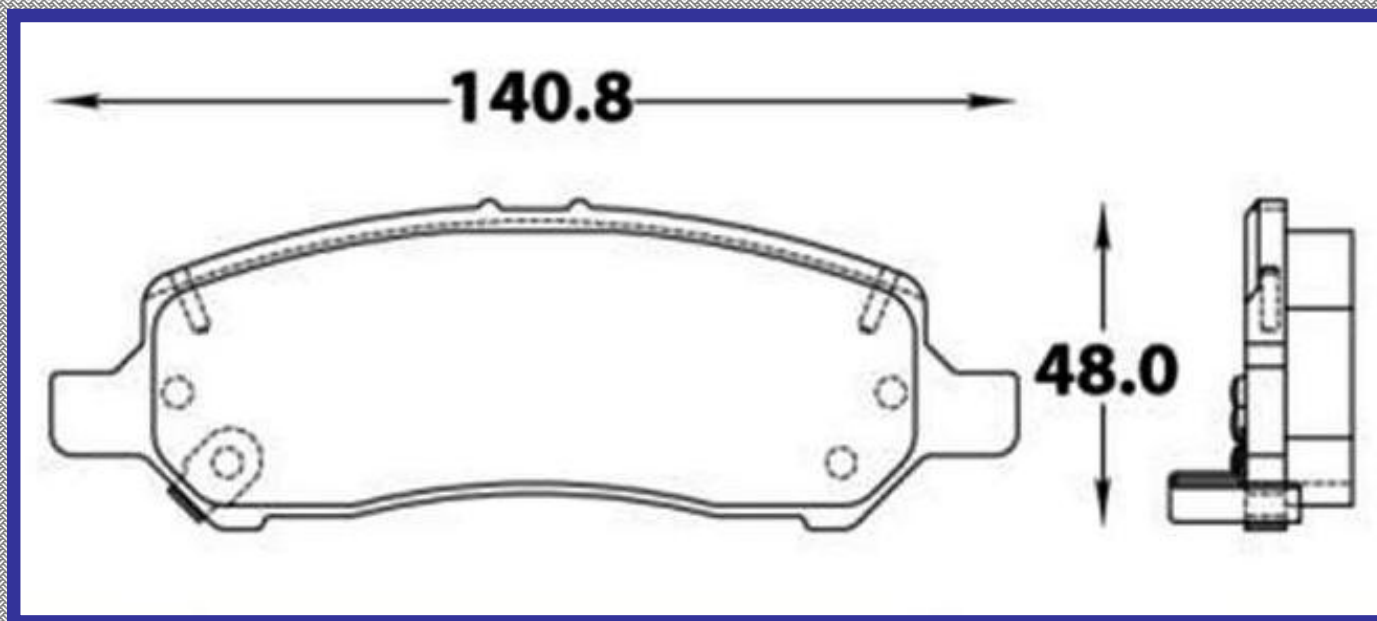

LONGITUD

140.8

ALTURA

48.0

ESPEJOR

15.5

RINOTEC
CERAMIC BRAKE PADS
Heavy Duty ®

8875 D1647

TRASERA

www.balatasrinotec.com.mx

DODGE DART 2013 2015

RINOTEC ®