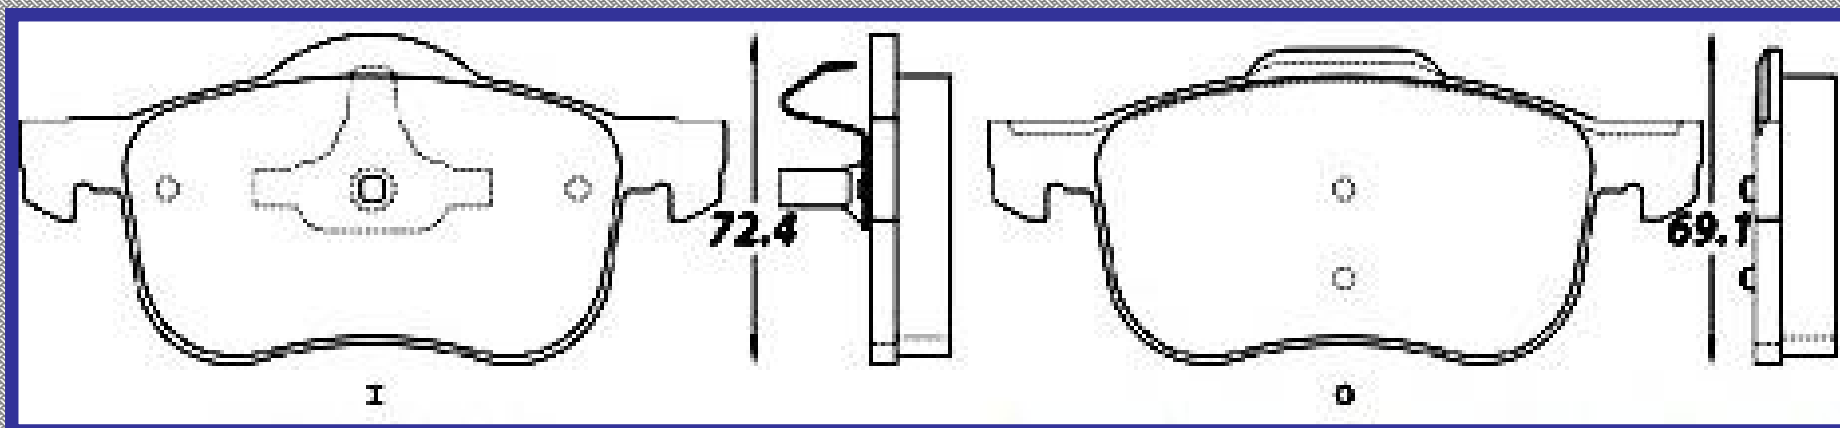

LONGITUD

155.1 156.3

ALTURA

72.4 69.1

ESPESOR

17.7

RINOTEC

CERAMIC BRAKE PADS

Heavy Duty ®

7664 D794

DELANTERA

www.balatasrinotec.com.mx

VOLVO S60 2001 2008 VOLVO S80 2001 2008 VOLVO V70 2001 2007 VOLVO XC70 2001 2007

RINOTEC ®