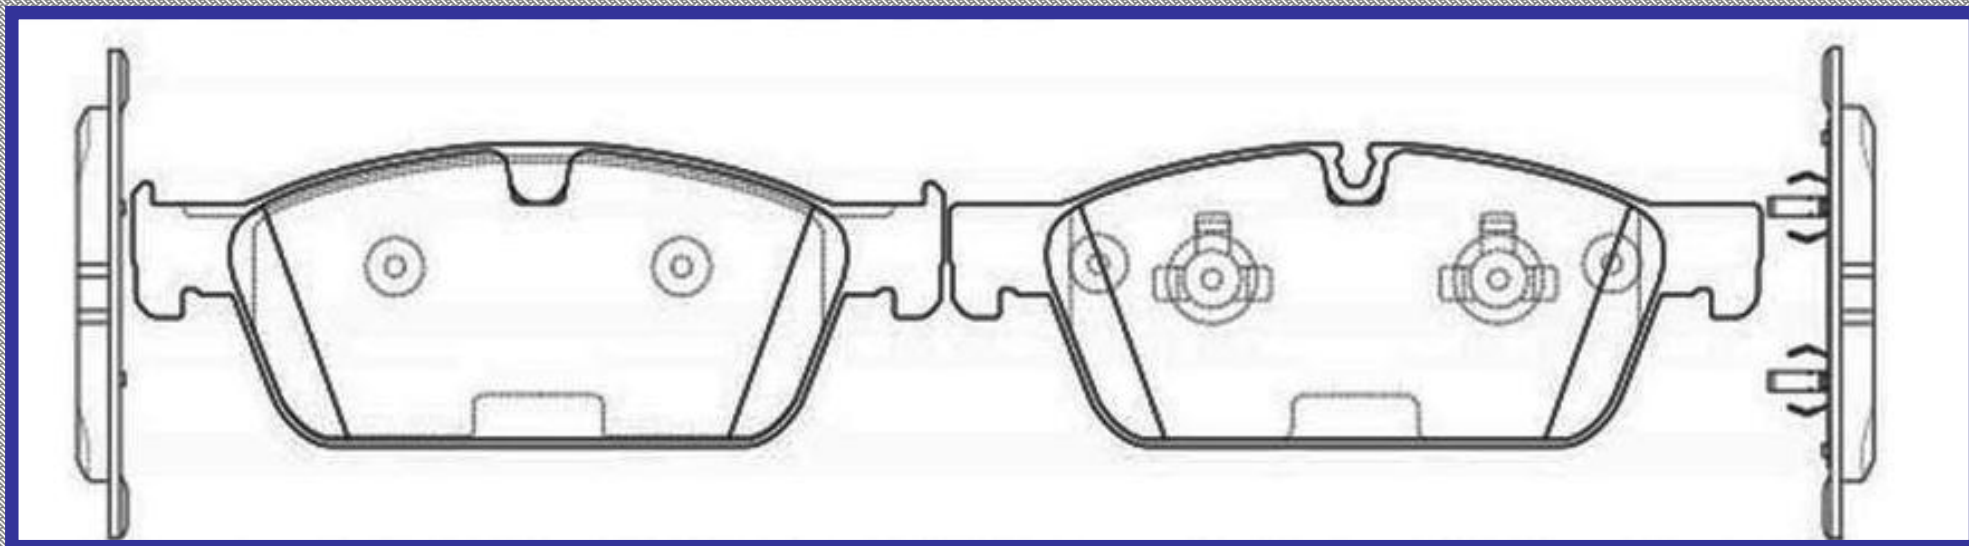

LONGITUD

193.0 192.5

ALTURA

72.0

ESPEJOR

16.2

RINOTEC

CERAMIC BRAKE PADS

Heavy Duty ®

8857 D1636

DELANTERA

www.balatasrinotec.com.mx

MERCEDES BENZ GL 350 MERCEDES BENZ ML 550 2012 2013

RINOTEC ®