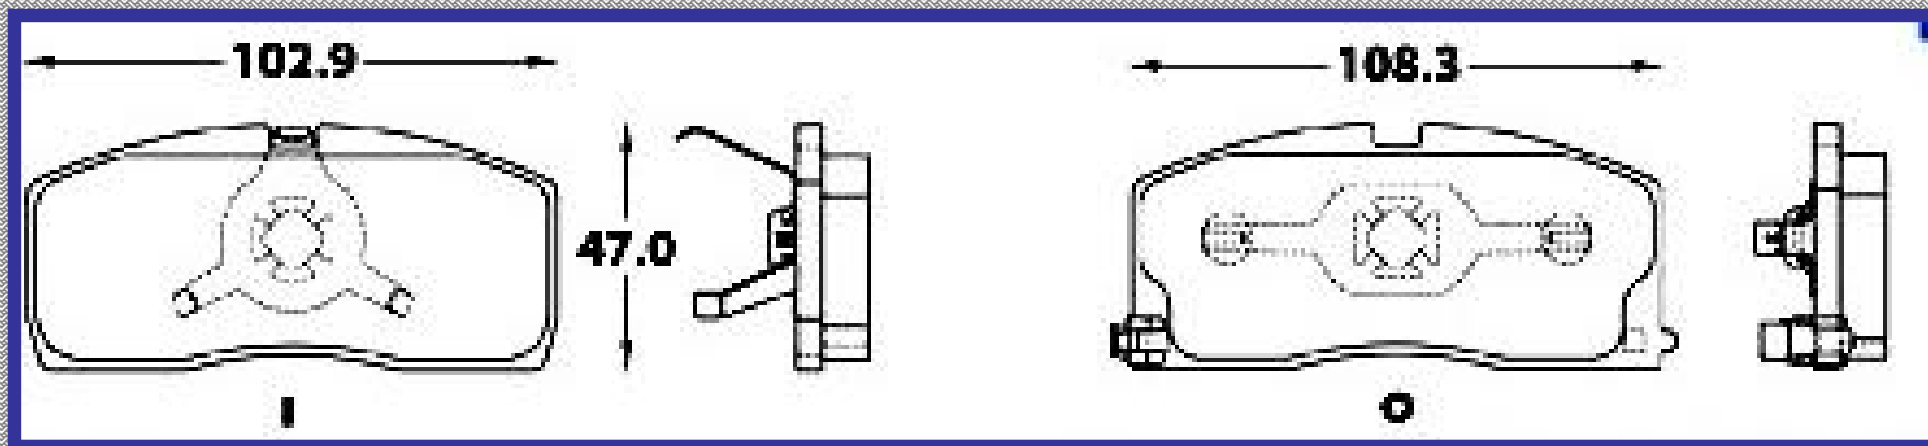

LONGITUD

102.9

ALTURA

47.0

ESPEJOR

14.0

RINOTEC
CERAMIC BRAKE PADS
Heavy Duty ®

8720 D1511

DELANTERA

www.balatasrinotec.com.mx

FAW F4 2008 2010

RINOTEC ®