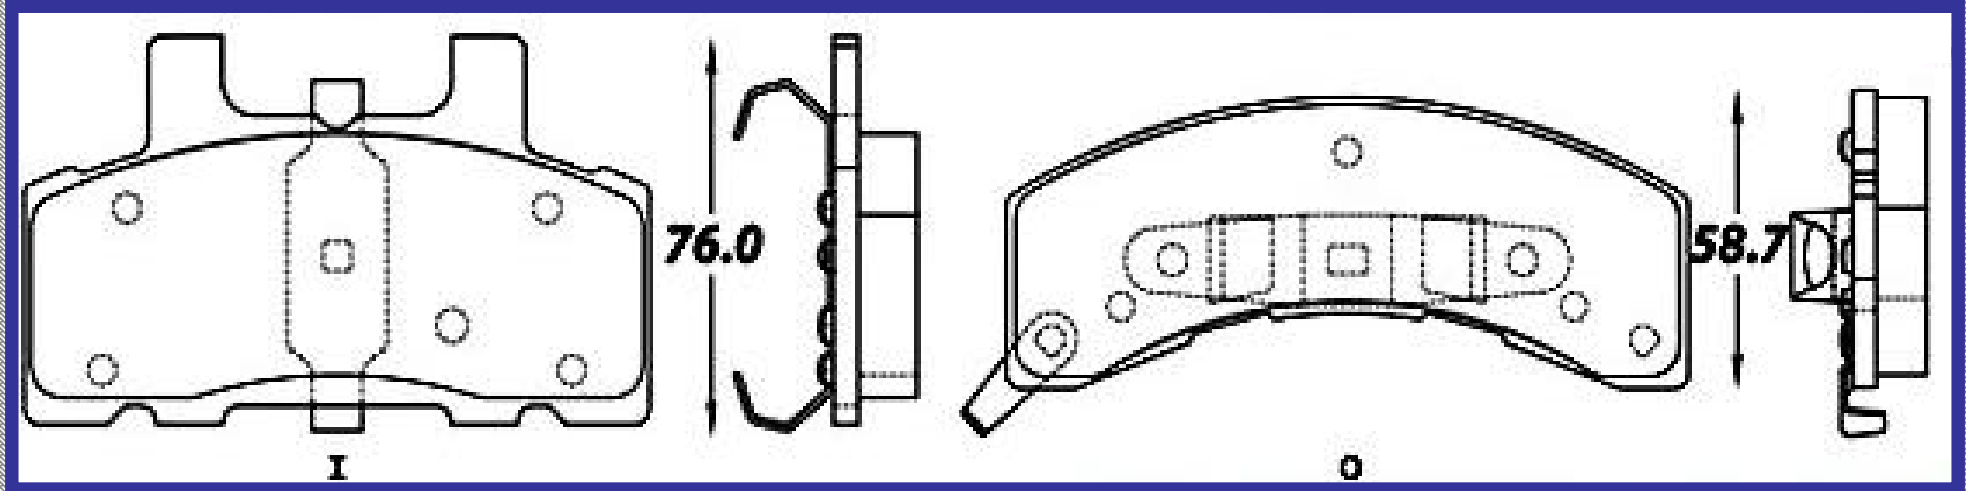

LONGITUD

125.3

ALTURA

76.0

ESPEJOR

16.6 15.7

RINOTEC
CERAMIC BRAKE PADS
Heavy Duty ®

7659 D789

DELANTERA

www.balatasrinotec.com.mx

CHEVROLET EXPRESS VAN 1999 2002 ASTRO 1990 2002 TAHOE 1995 2000 SAVANA 1999 2002

RINOTEC ®