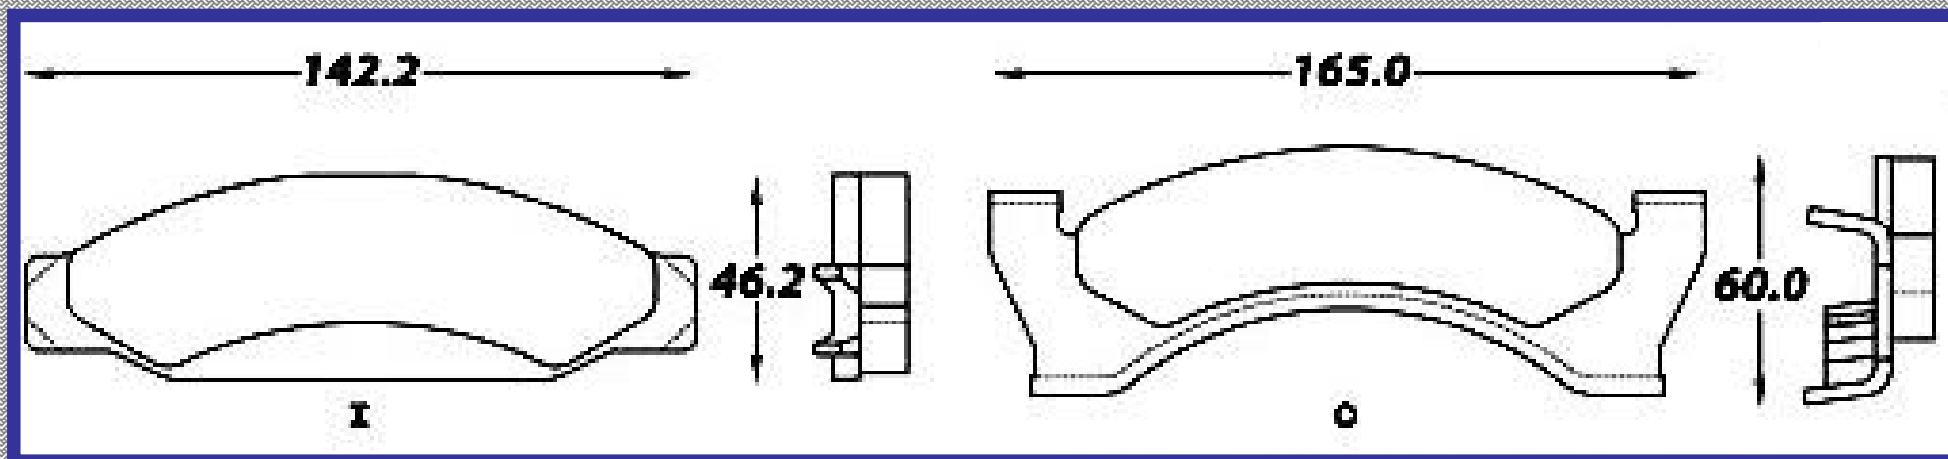

ILONGITUD

142.2 165.0

ALTURA

46.2 60.0

ESPEJOR

15.9 13.6

RINOTEC

CERAMIC BRAKE PADS

Heavy Duty

7026 D90

DELANTERA

www.balatasrinotec.com.mx

FORD MUSTANG 1974 FORD MUSTANG 1975 FORD MUSTANG 1976 FORD MUSTANG 1977
FORD MUSTANG 1978 RAMBLER 1980 RAMBLER 1981

RINOTEC