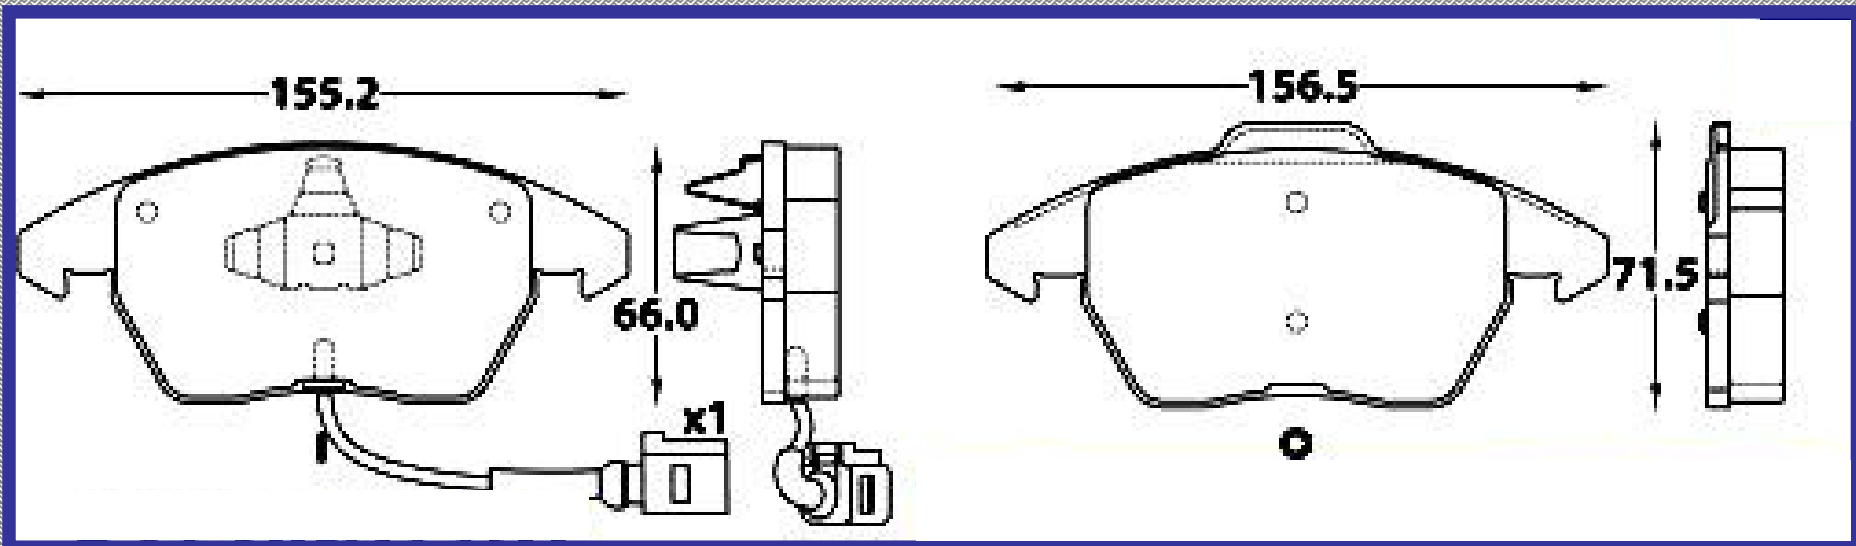

LONGITUD

155.2 156.5

ALTURA

66.0 71.5

ESPEJOR

19.3

RINOTEC
CERAMIC BRAKE PADS
Heavy Duty ®

8212 D1107

DELANTERA

www.balatasrinotec.com.mx

VOLKSWAGEN BORA 2005 2013 CC 2009 2017 EOS 2007 2013 GTI 2006 2014 PASSAT 2006 2013
JETTA A4 2005 2010 JETTA A6 2010 2017 BEETLE 2007 GOLF 2010 2014 CADDY 2014 2016 AUDI TT
2008 2015 AUDI A3 2004 2013 AUDI S3 2008 2011 AUDI A1 2011 2013 SEAT FREE TRACK 2009 2012
SEAT ALTEA 2005 2012 SEAT IBIZA 2009 2016 SEAT LEON 2010 2013 SEAT TOLEDO 2006 20016

RINOTEC ®