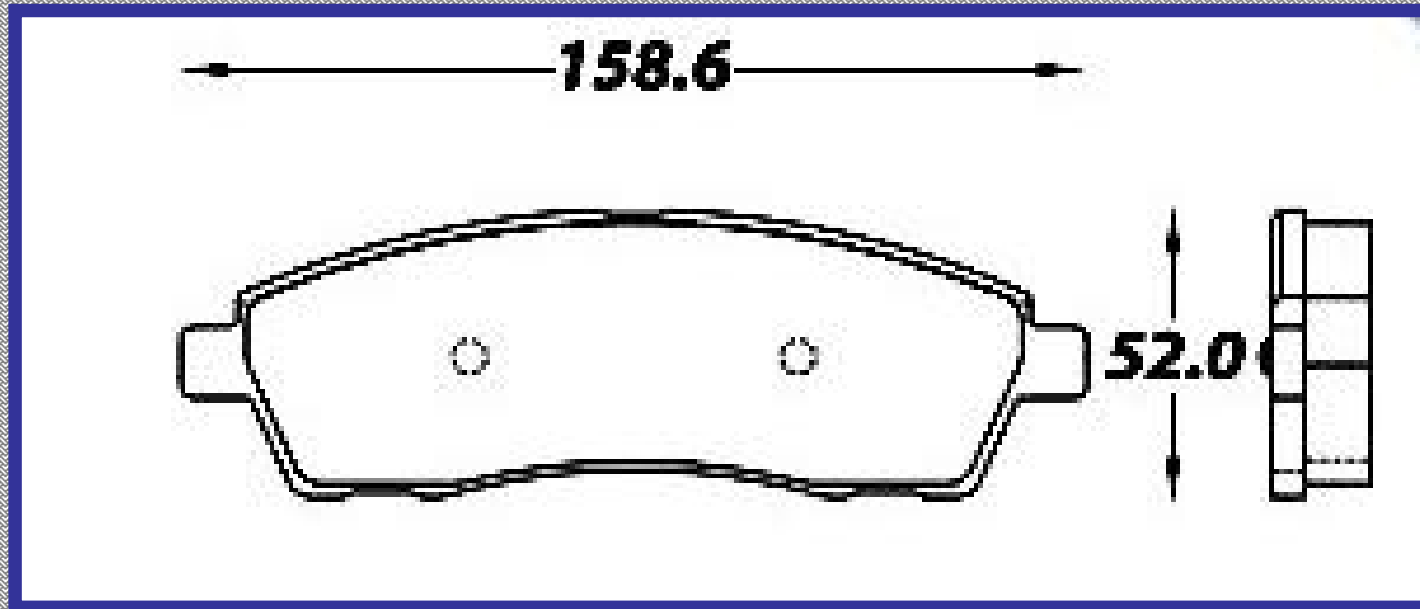

LONGITUD

158.6

ALTURA

52.0

ESPEJOR

17.4

RINOTEC
CERAMIC BRAKE PADS
Heavy Duty ®

7626 D757

TRASERA

www.balatasrinotec.com.mx

FORD SUPER DUTY 1999 2004 FORD F250 1999 2004 FORD F350 1999 2004 FORD
EXCURSION XLT 2000 2005

RINOTEC ®