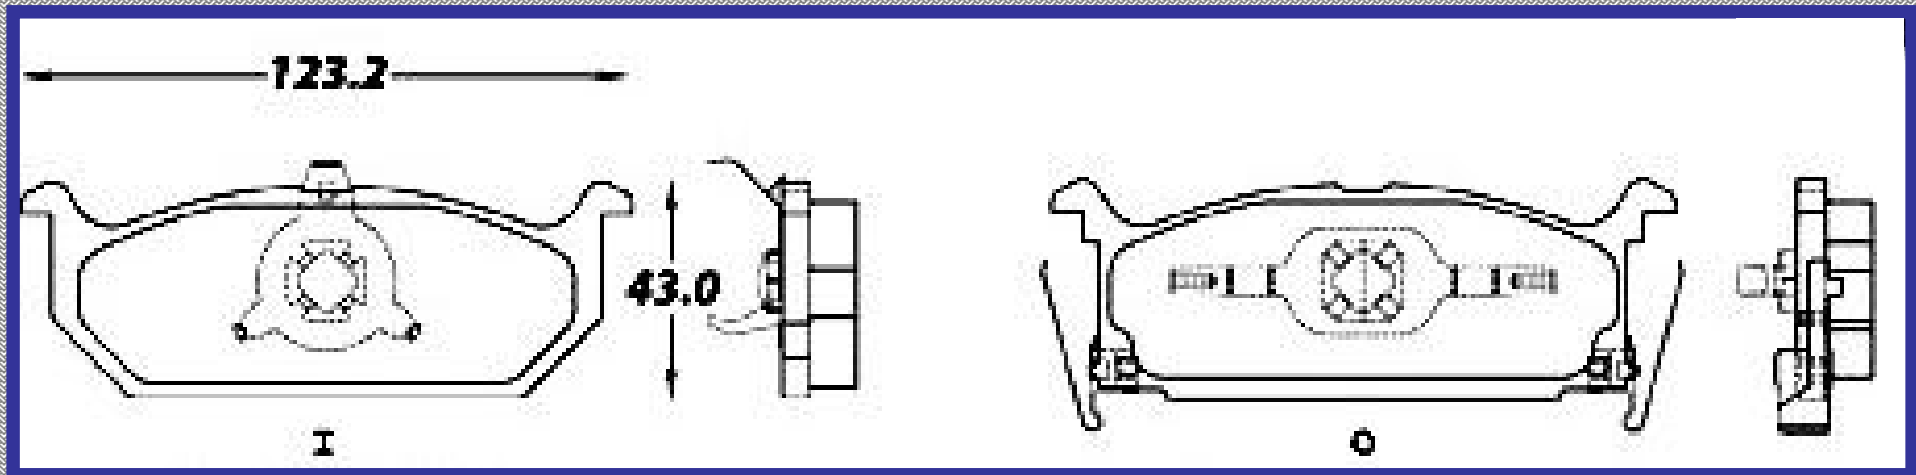

ILONGITUD

123.2

ALTURA

43.0

ESPEJOR

14.9

RINOTEC
CERAMIC BRAKE PADS
Heavy Duty ®

7310 D420

DELANTERA

www.balatasrinotec.com.mx

GEO METRO 1989 1995

RINOTEC ®