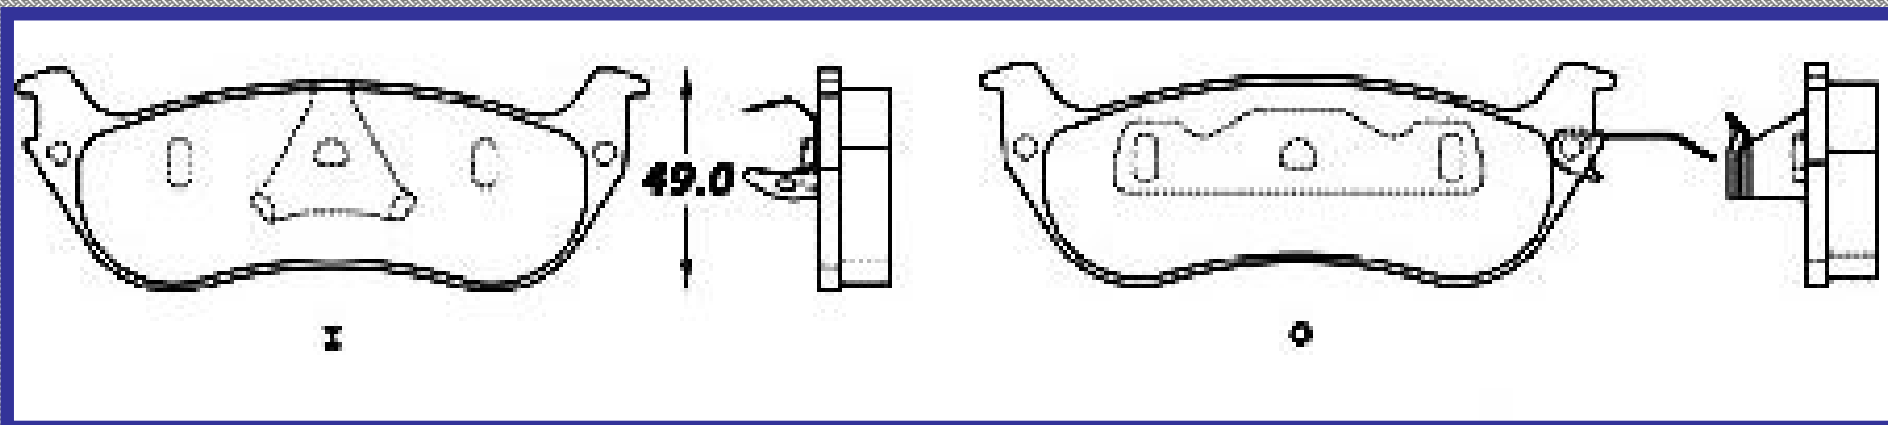

www.balatasrinotec.com.mx

FORD GRAND MARQUIS 1996 1999 FORD CROWN VICTORIA 1996 2002

RINOTEC [®]

LONGITUD

144.8

ALTURA

67.0

ESPEJOR