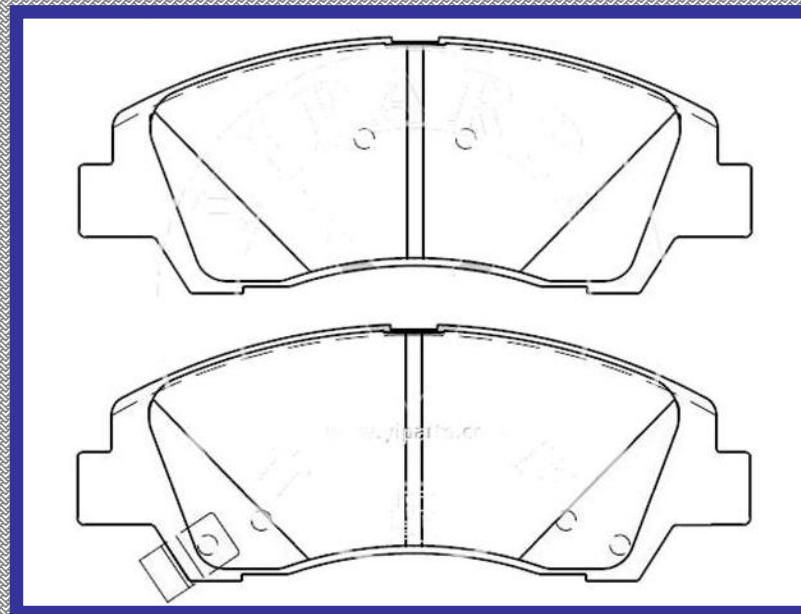

www.balatasrinotec.com.mx

HYUNDAI GRAND i10 2016 2017

RINOTEC ®

LONGITUD

155.2 156.5

ALTURA

61.7 58.9

ESPESOR