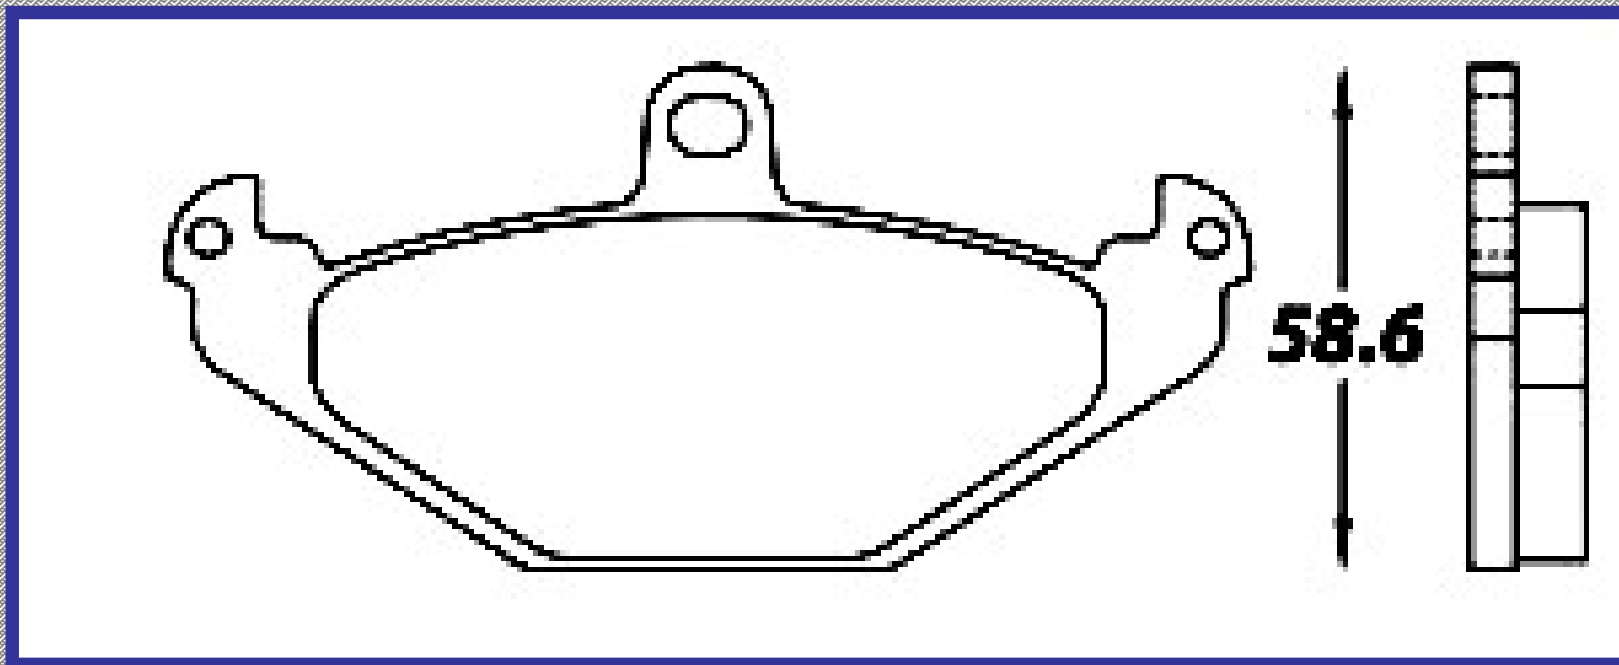

ILONGITUD

125.8

ALTURA

58.6

ESPEJOR

14.9

RINOTEC
CERAMIC BRAKE PADS
Heavy Duty ®

7472 D491

DELANTERA

www.balatasrinotec.com.mx

DODGE VIPER 1992 1996

RINOTEC ®