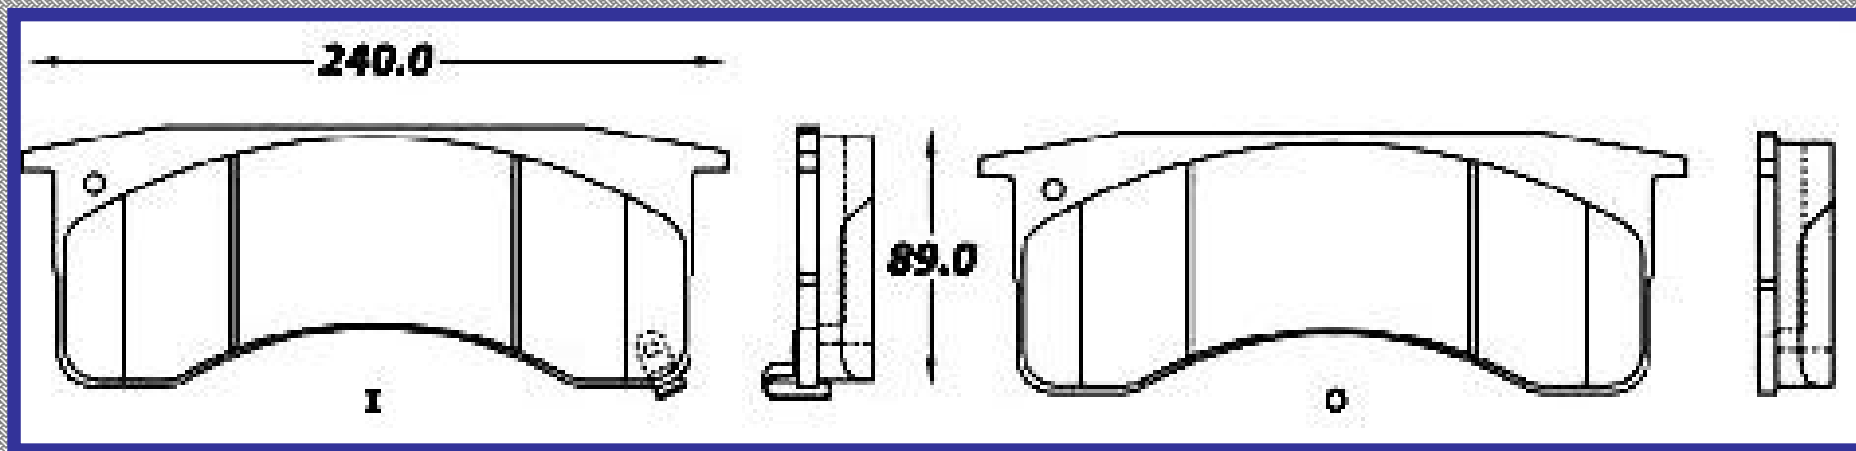

LONGITUD

240.0

ALTURA

89.0

ESPEJOR

25.2

RINOTEC

CERAMIC BRAKE PADS

Heavy Duty ®

7636 D1032

DELANTERA

www.balatasrinotec.com.mx

CHEVROLET KODIAK 2002 2009 C5500 2002 2009 C6500 2002 2009 C7500 2002 2009

RINOTEC ®