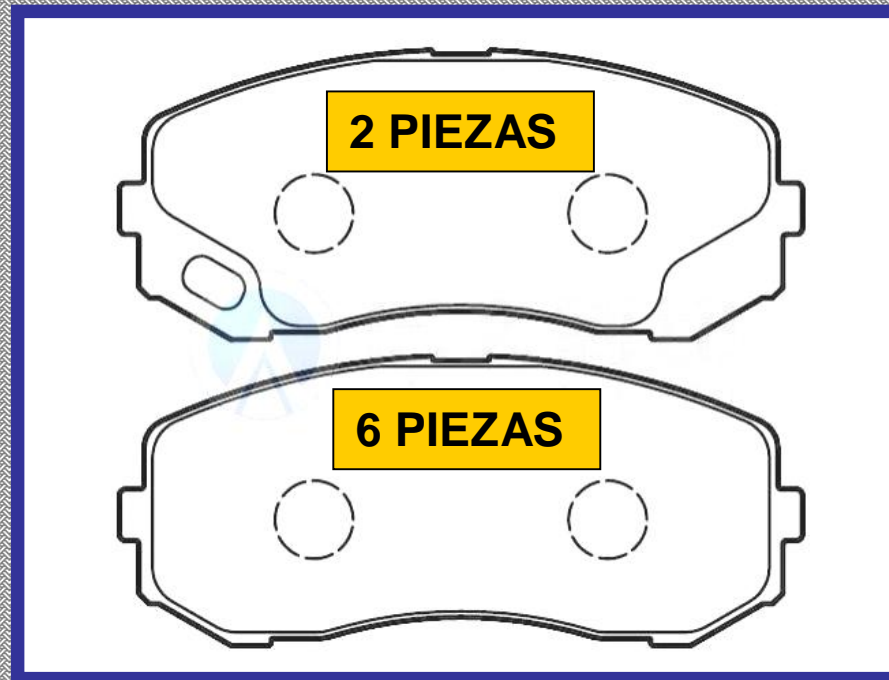

LONGITUD

139.1

ALTURA

59.0

ESPEJOR

19.5

RINOTEC
CERAMIC BRAKE PADS
Heavy Duty ®

8382 D1265

DELANTERA

www.balatasrinotec.com.mx

Mitsubishi Sterling 360 2007 2010 Mitsubishi Fuso 2005 2007 (CAJA CON 8 Piezas)

RINOTEC ®