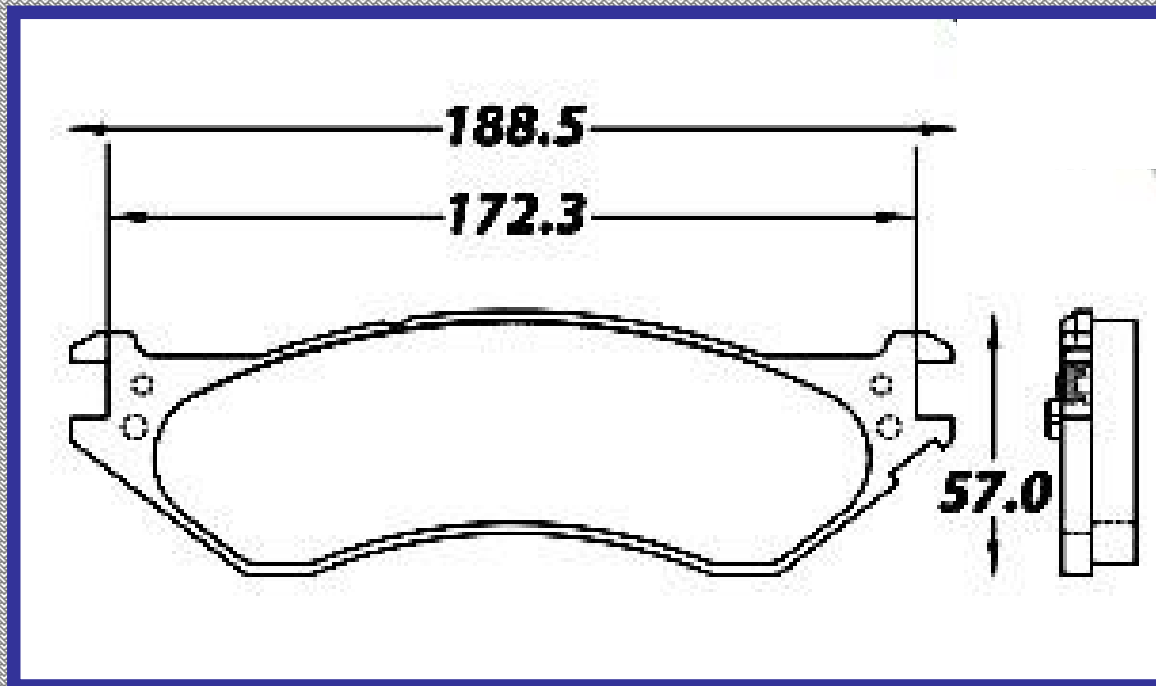

LONGITUD

188.5

ALTURA

57.0

ESPEJOR

15.7

RINOTEC
CERAMIC BRAKE PADS
Heavy Duty ®

7627 D758

DELANTERA

www.balatasrinotec.com.mx

DODGE RAM 1998 2002 FORD F150 1997 2003 FORD F250 1997 2003

RINOTEC ®