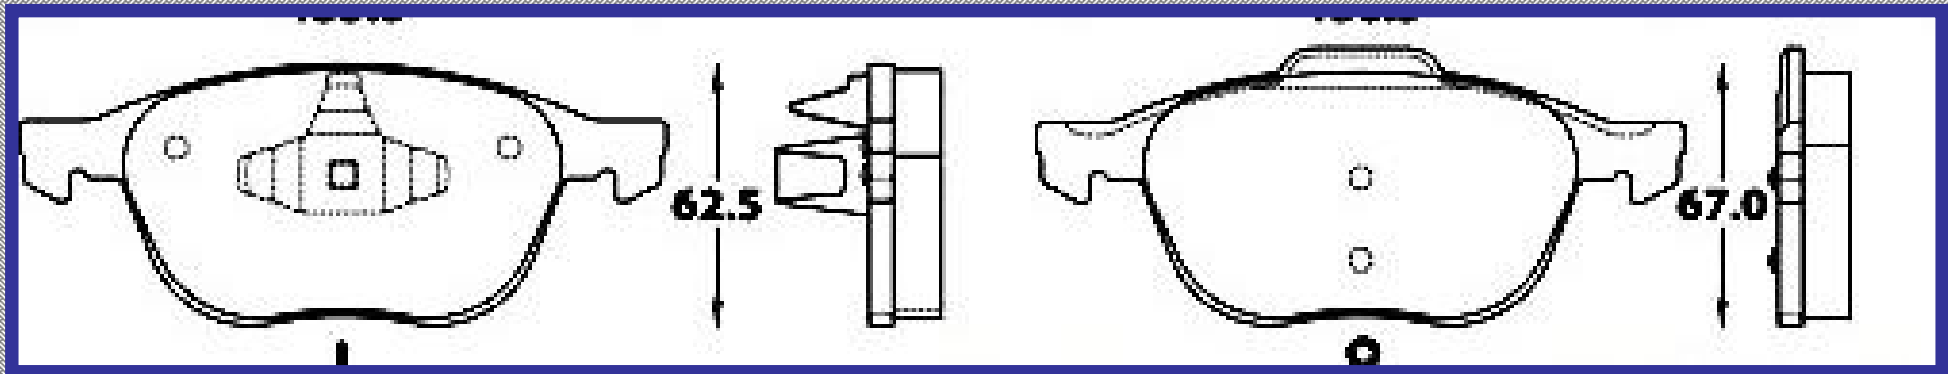

LONGITUD

155.0 156.5

ALTURA

62.5 67.0

ESPEJOR

17.3

RINOTEC
CERAMIC BRAKE PADS
Heavy Duty ®

7947 D1044

DELANTERA

www.balatasrinotec.com.mx

FORD FOCUS 2004 2010 FORD ESCAPE 2013 2014 FREESTAR 2004 2010
MAZDA 3 2010 VOLVO S40 2006 2010

RINOTEC ®