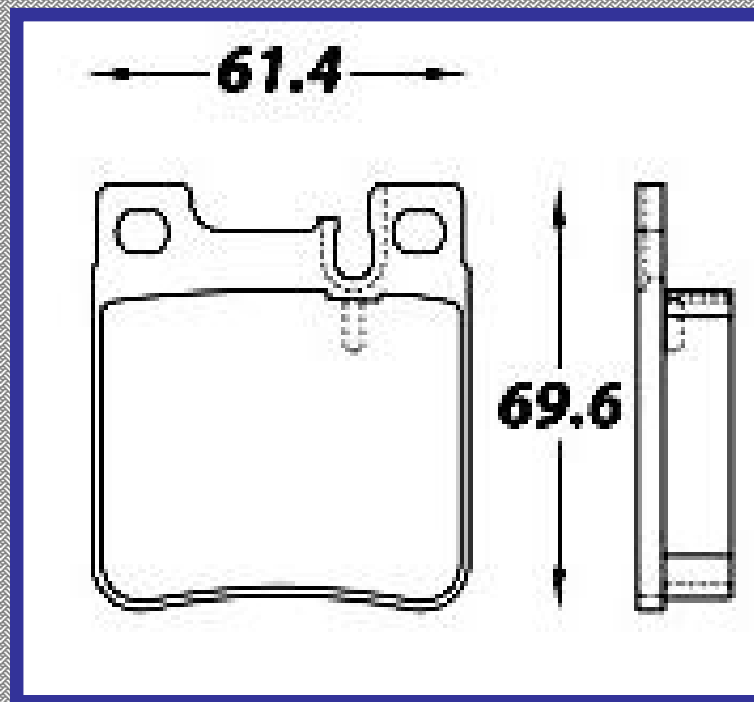

ILONGITUD

61.4

ALTURA

69.6

ESPEJOR

15.2

RINOTEC

CERAMIC BRAKE PADS

Heavy Duty ®

7526 D603

TRASERA

www.balatasrinotec.com.mx

MERCEDES BENZ C220 1995 2003 C230 1995 2003 S200 1995 2003 S300 1995 2003

RINOTEC