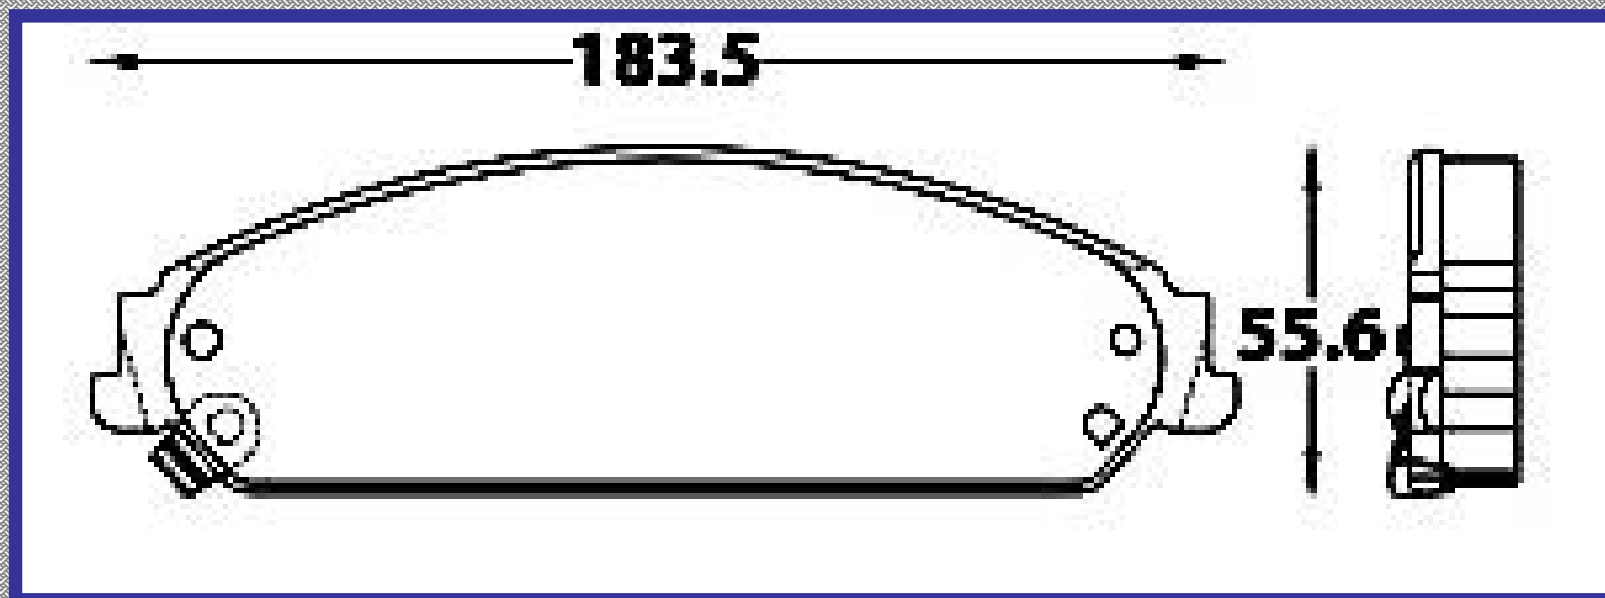

LONGITUD

183.5

ALTURA

55.6

ESPEJOR

17.3

RINOTEC

CERAMIC BRAKE PADS

Heavy Duty ®

7965 D1058

DELANTERA

www.balatasrinotec.com.mx

DODGE CHARGER 2006 2016 DODGE AVENGER 2013 2014 DODGE
CHALLENGER 2009 2016 DODGE CALIBER 2008 2009 CHRYSLER MAGNUM
2005 2008 CHRYSLER 200 2013 2014 CHRYSLER 300 2005 2016

RINOTEC