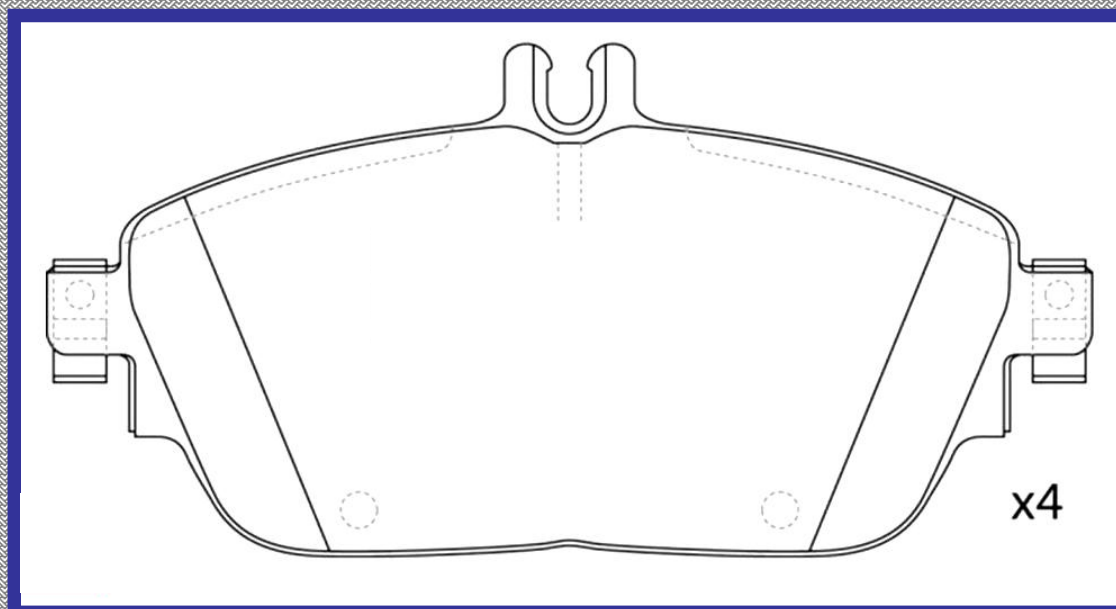

LONGITUD

144.1

ALTURA

71.6

ESPEJOR

19.4

RINOTEC

CERAMIC BRAKE PADS

Heavy Duty ®

8920 D1694

DELANTERA

www.balatasrinotec.com.mx

MERCEDES BENZ CLASE B 2013

RINOTEC ®