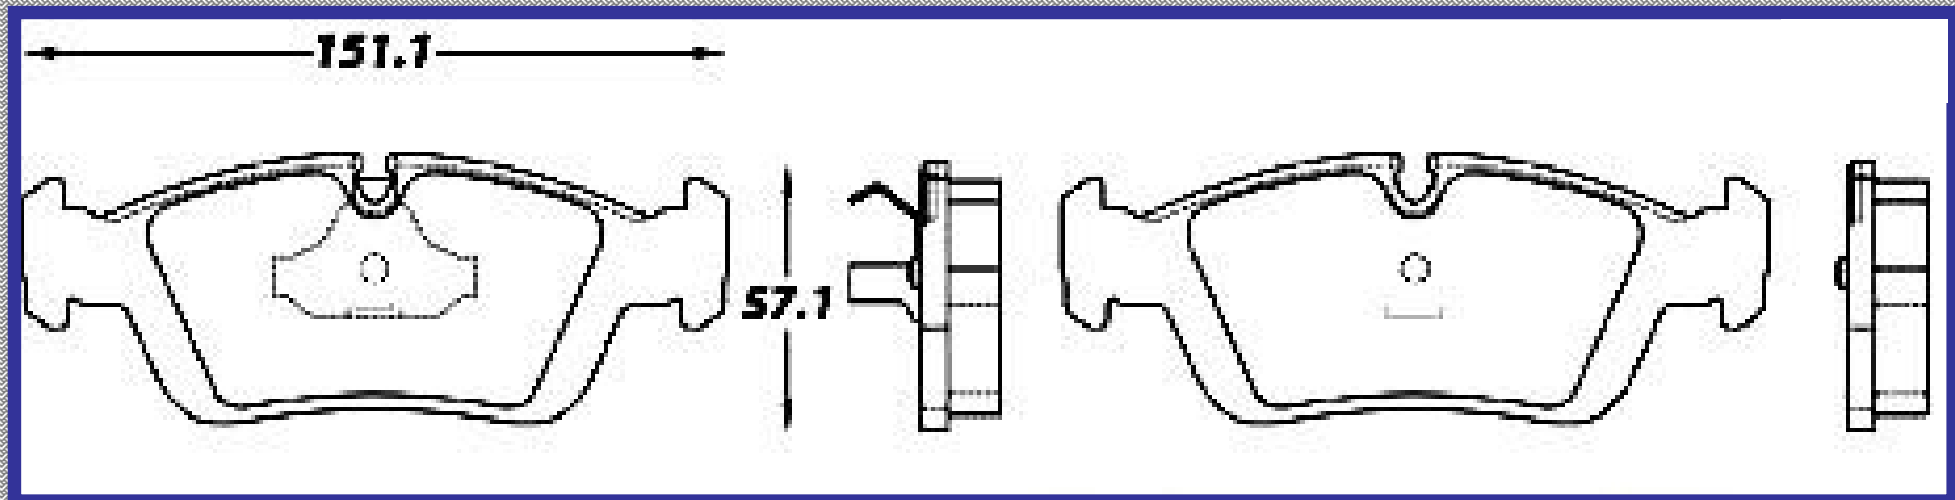

ILONGITUD

151.1

ALTURA

57.1

ESPEJOR

17.0

RINOTEC
CERAMIC BRAKE PADS
Heavy Duty ®

7437 D558

DELANTERA

www.balatasrinotec.com.mx

CHEVROLET

RINOTEC ®