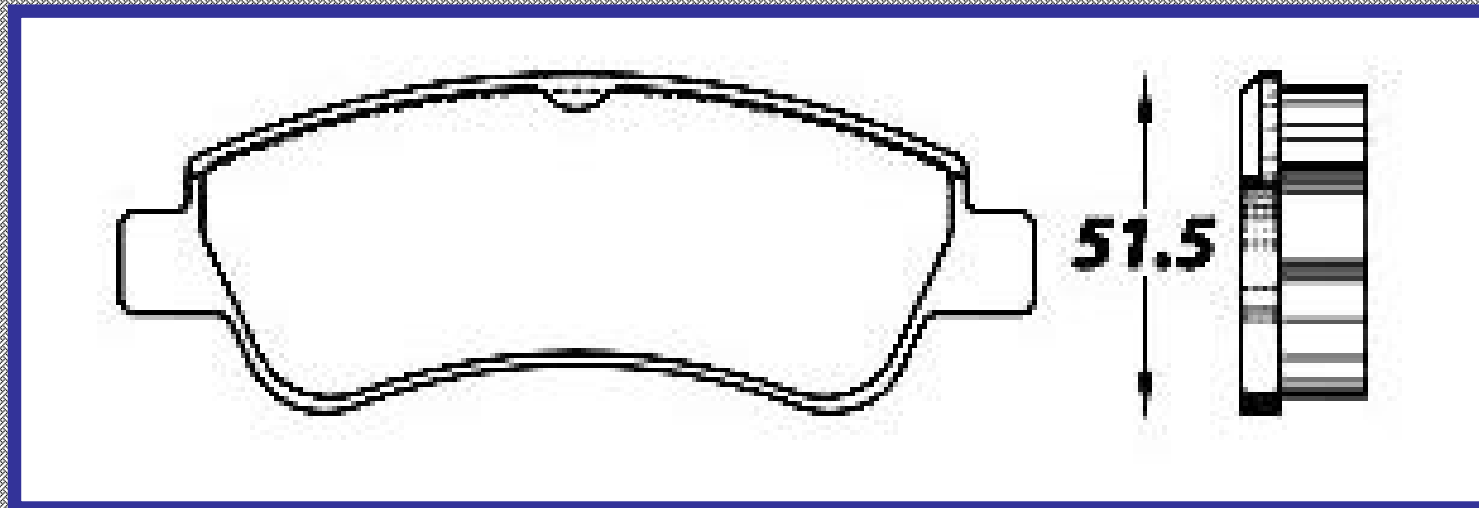

LONGITUD

137.0

ALTURA

51.5

ESPESOR

18.8

RINOTEC
CERAMIC BRAKE PADS
Heavy Duty ®

8333 D1213

DELANTERA

www.balatasrinotec.com.mx

PEUGEOT 206 2001 2008 PEUGEOT GRAND RAID 2007 2012
PEUGEOT PARTNER 2009 2012 PEUGEOT 301 2013 2016

RINOTEC ®