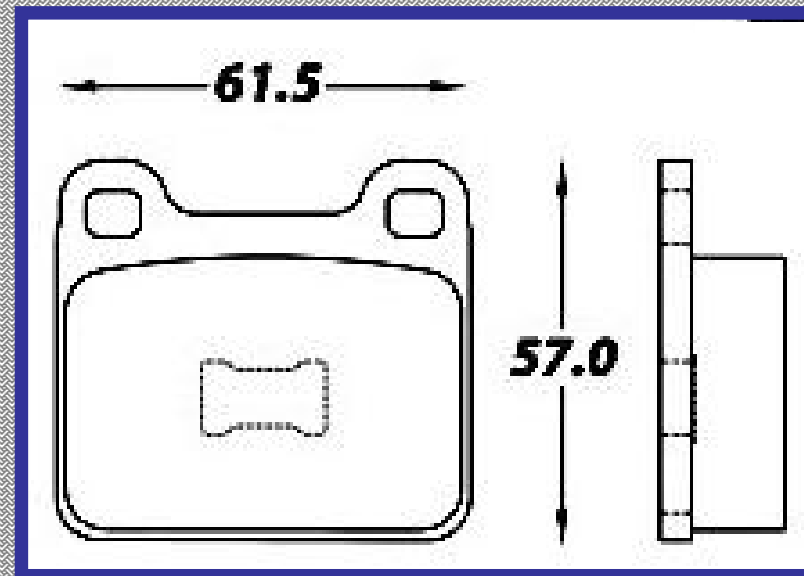

ILONGITUD

61.5

ALTURA

57.0

ESPEJOR

14.2

RINOTEC
CERAMIC BRAKE PADS
Heavy Duty

7031 D96

DELANTERA

www.balatasrinotec.com.mx

VOLKSWAGEN CARIBE 1977 VOLKSWAGEN CARIBE 1978 VOLKSWAGEN CARIBE 1979
VOLKSWAGEN CARIBE 1980 VOLKSWAGEN CARIBE 1981 VOLKSWAGEN CARIBE 1985
ATLANTIC 1977 ATLANTIC 1978 ATLANTIC 1980 ATLANTIC 1985

RINOTEC