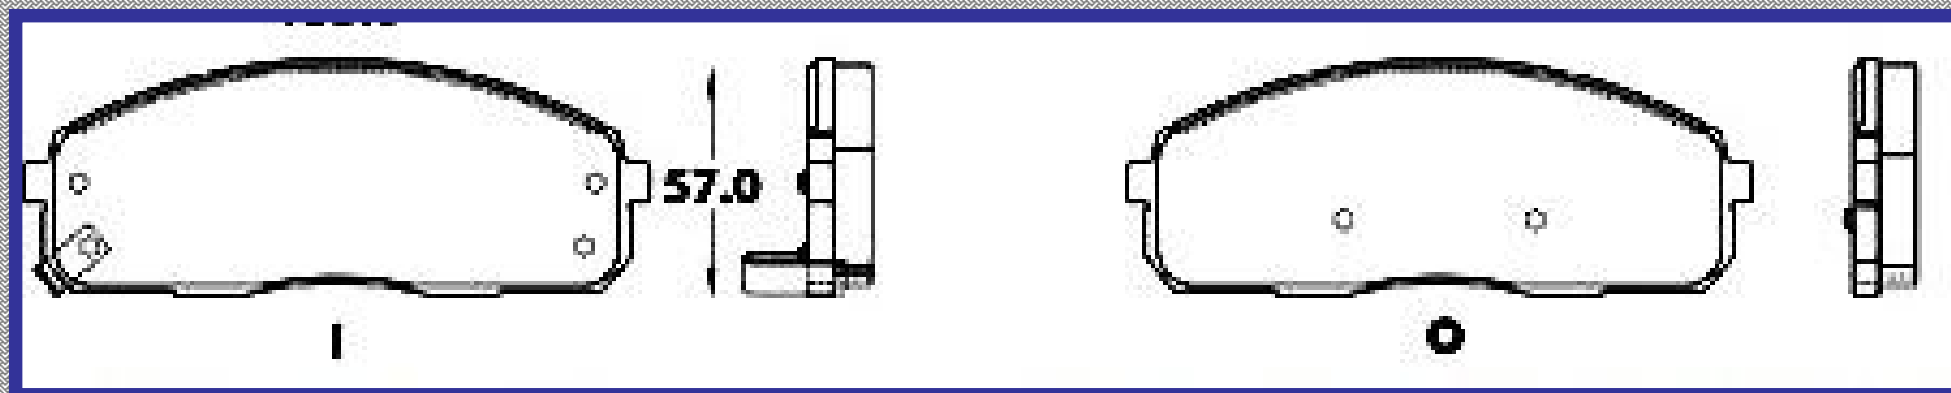

LONGITUD

153.6

ALTURA

57.0

ESPEJOR

16.9

RINOTEC
CERAMIC BRAKE PADS
Heavy Duty ®

8729 D1519

DELANTERA

www.balatasrinotec.com.mx

HYUNDAI H100 H-1 2005 2010 DIESEL

RINOTEC ®