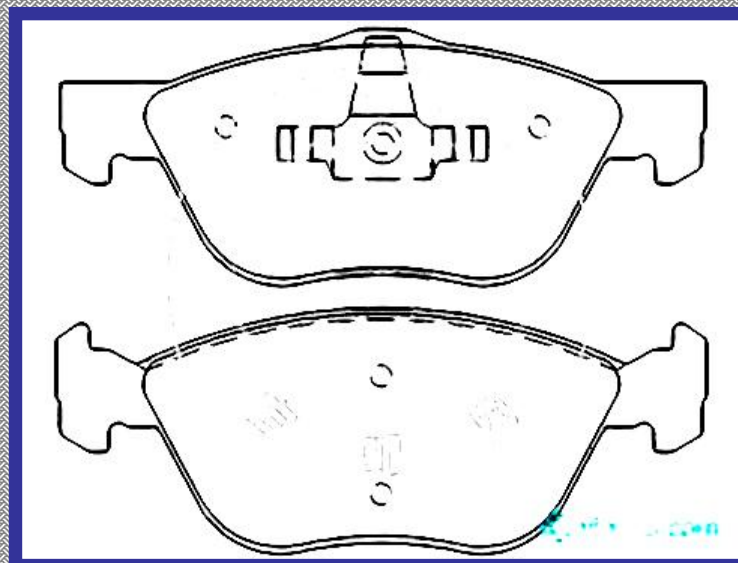

LONGITUD

155.2 156.5

ALTURA

61.7 58.9

ESPESOR

18.3

RINOTEC

CERAMIC BRAKE PADS

Heavy Duty ®

9195 D1970

DELANTERA

www.balatasrinotec.com.mx

DODGE RAM 700 CLUB CAB 2015 2017 FIAT STRADA 2012 2016 FIAT ADVENTURE 2012 2016

RINOTEC ®