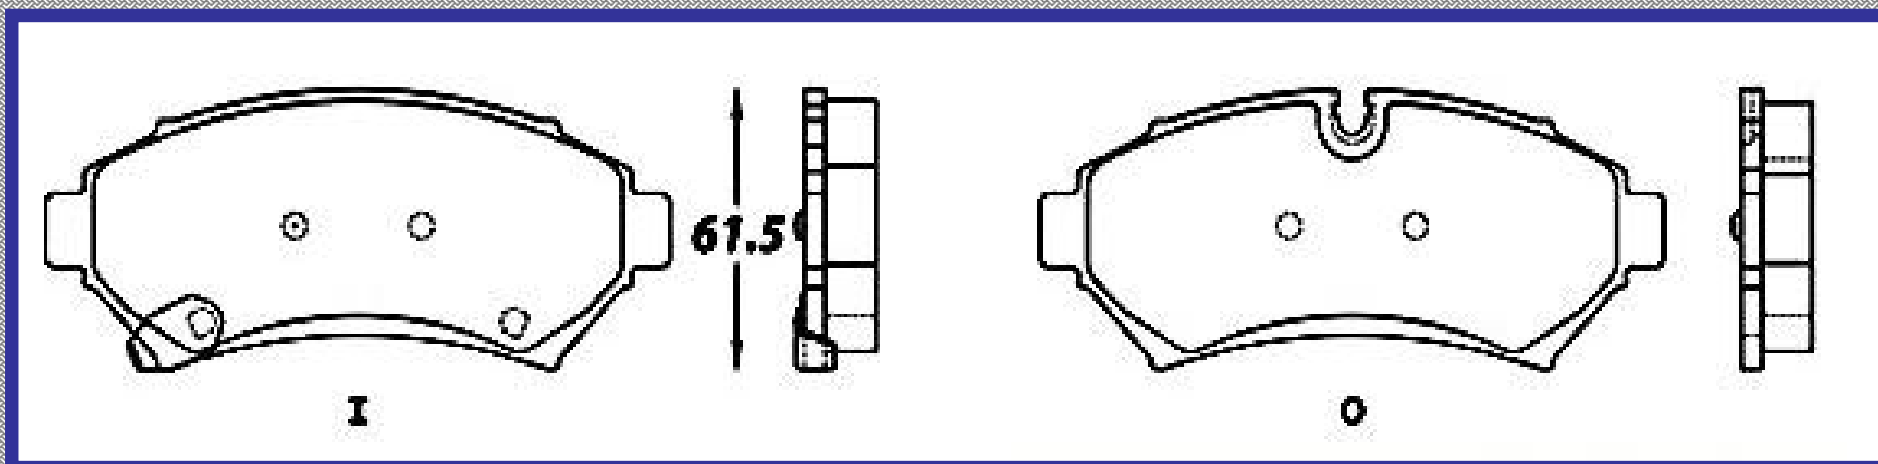

LONGITUD

148.0

ALTURA

61.5

ESPEJOR

16.9

RINOTEC
CERAMIC BRAKE PADS
Heavy Duty ®

7621 D753

DELANTERA

www.balatasrinotec.com.mx

S

RINOTEC ®