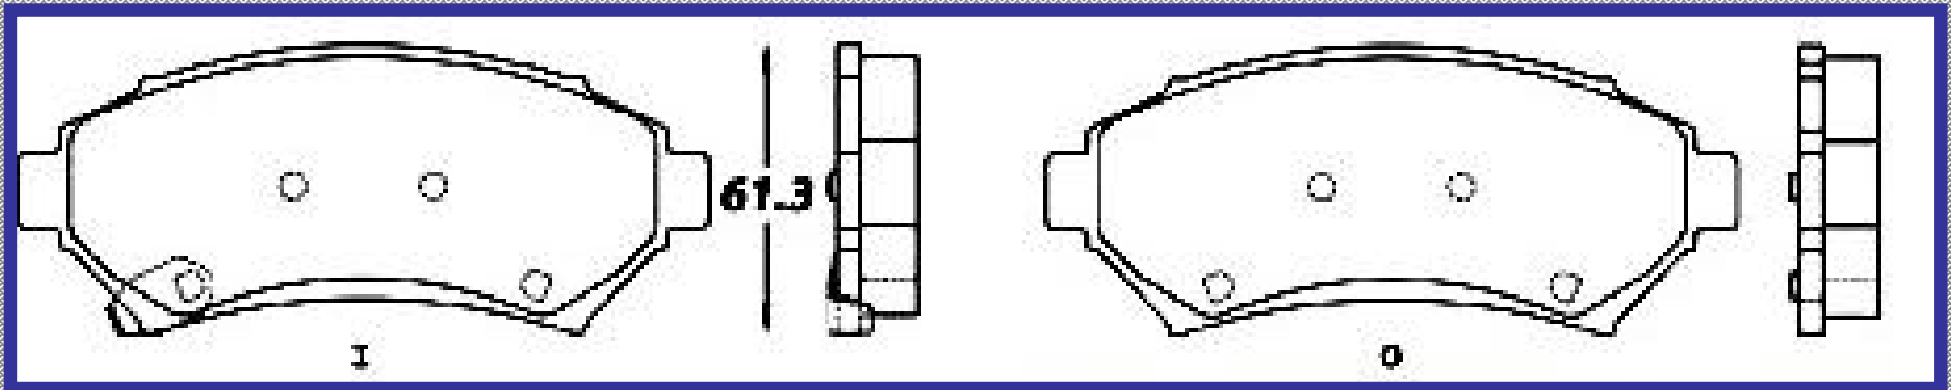

LONGITUD

147.9

ALTURA

61.3

ESPESOR

17.0

RINOTEC
CERAMIC BRAKE PADS
Heavy Duty ®

7574 D699

DELANTERA

www.balatasrinotec.com.mx

CHEVROLET IMPALA 1997 2003 CHEVROLET VENTURE 1997 2003 PONTIAC GRAND PRIX
1997 1999

RINOTEC ®