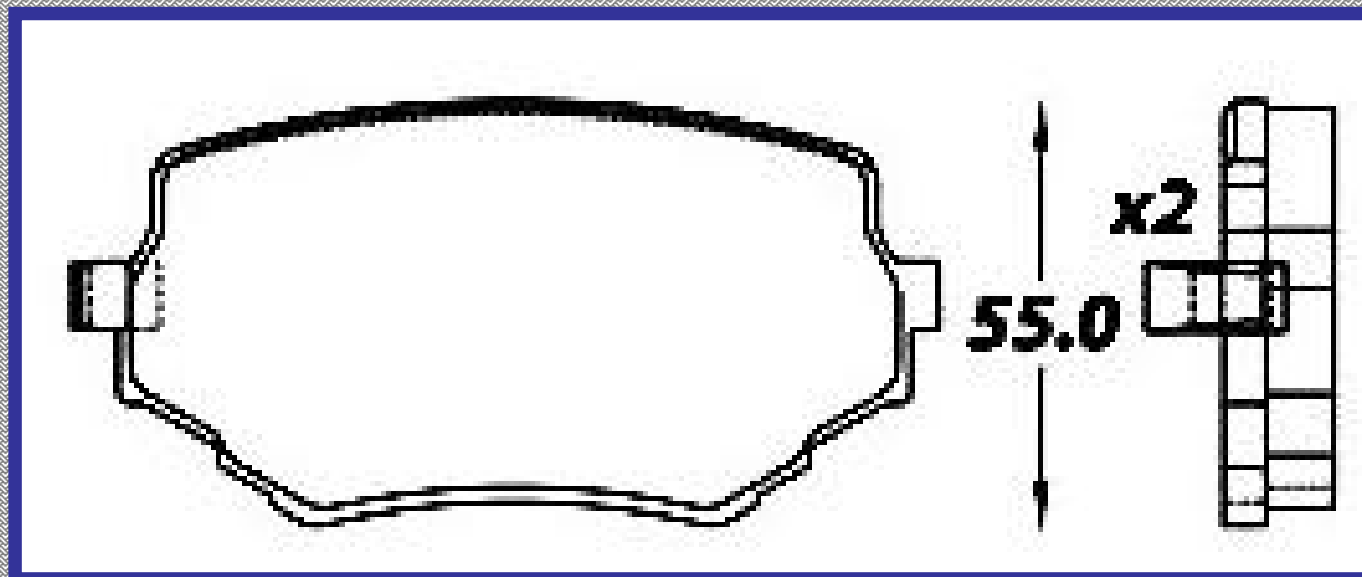

LONGITUD

110.0

ALTURA

55.0

ESPEJOR

14.3

RINOTEC
CERAMIC BRAKE PADS
Heavy Duty ®

7559 D680

DELANTERA

www.balatasrinotec.com.mx

SUZUKI GRAND VITARA 2000 2005 SUZUKI XL7 2000 2004 GEO TRACKER 2005 2006

RINOTEC ®