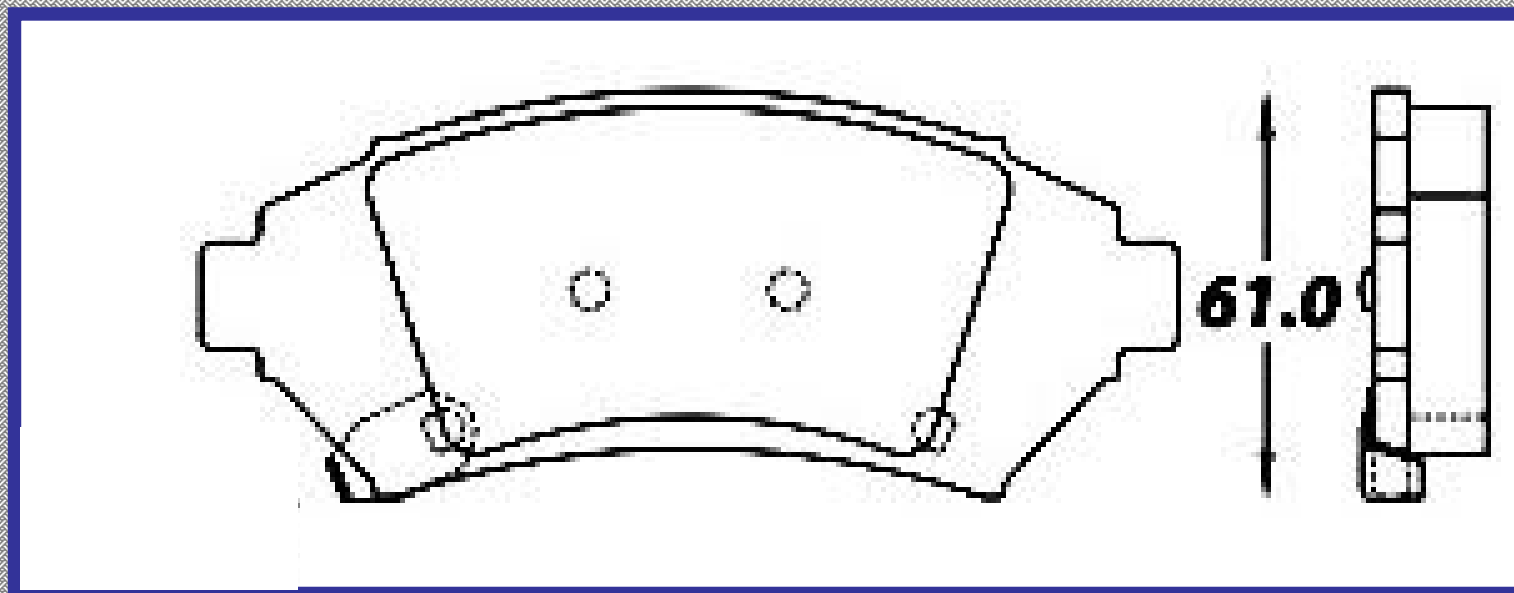

LONGITUD

148.0

ALTURA

61.0

ESPEJOR

17.0

RINOTEC

CERAMIC BRAKE PADS

Heavy Duty ®

7693 D818

DELANTERA

www.balatasrinotec.com.mx

CHEVROLET VENTURE 1997 2005 BUICK CENTURY 1998 2005 MONTECARLO 2001 2004

RINOTEC