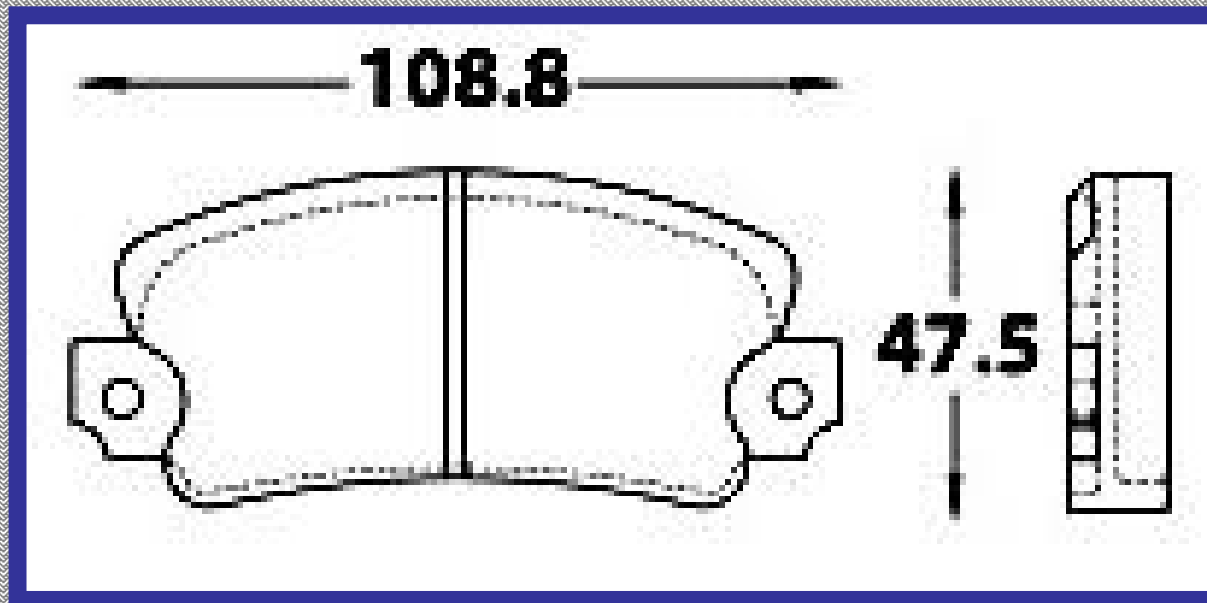

ILONGITUD

108.8

ALTURA

47.5

ESPEJOR

14.0

RINOTEC

CERAMIC BRAKE PADS

Heavy Duty

793 D97

DELANTERA

www.balatasrinotec.com.mx

RENAULT R5 1972 RENAULT R5 1973 RENAULT R5 1974 RENAULT R5 1975 RENAULT R5 1976
RENAULT R5 1981 RENAULT R12 1972 RENAULT R12 1973 RENAULT R12 1978 RENAULT R12
1981 RENAULT R17 1974

RINOTEC