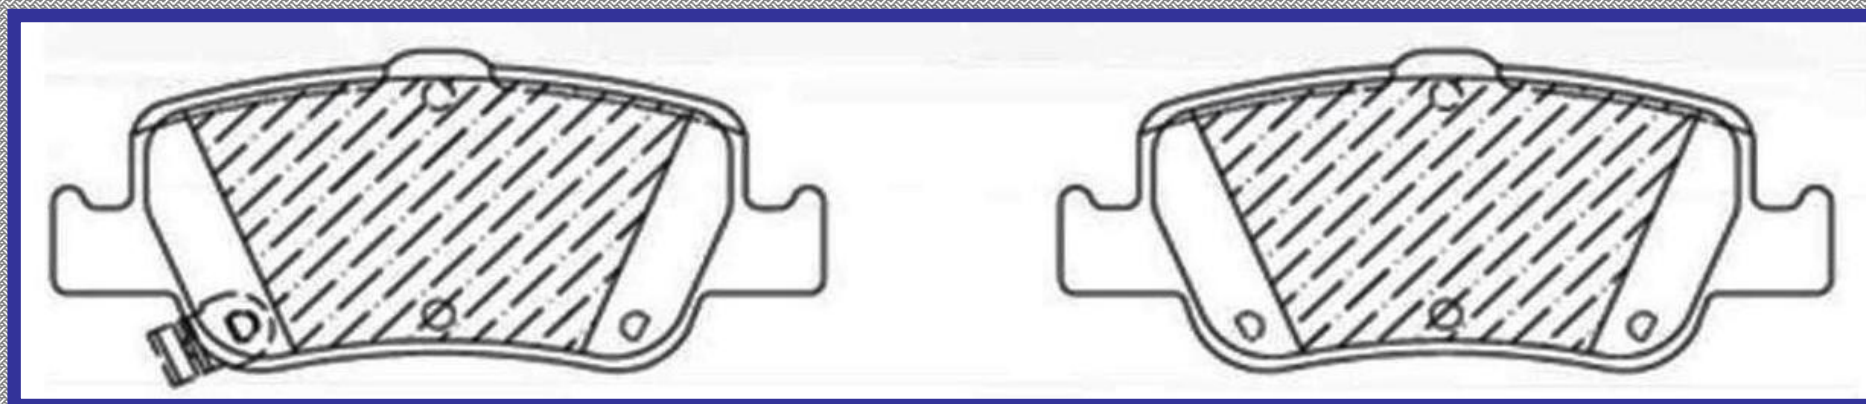

16.0

RINOTEC
CERAMIC BRAKE PADS
Heavy Duty ®

8781 D1572

TRASERA

www.balatasrinotec.com.mx

TOYOTA COROLLA BRASILEÑO 2007 2012

RINOTEC ®

LONGITUD