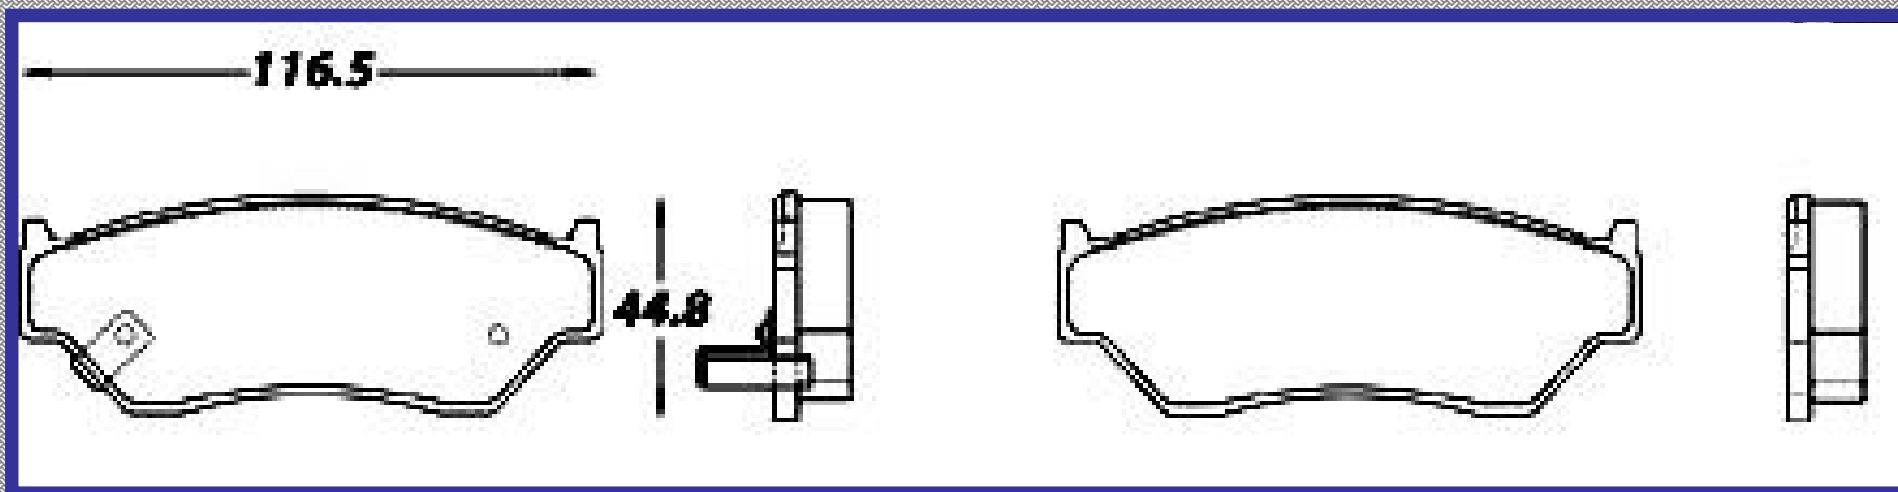

ILONGITUD

116.5

ALTURA

44.8

ESPEJOR

15.4

RINOTEC
CERAMIC BRAKE PADS
Heavy Duty ®

7435 D556

DELANTERA

www.balatasrinotec.com.mx

GEO TRACKER 1991 1998 SUZUKI SIDEKICK 1991 1998

RINOTEC ®