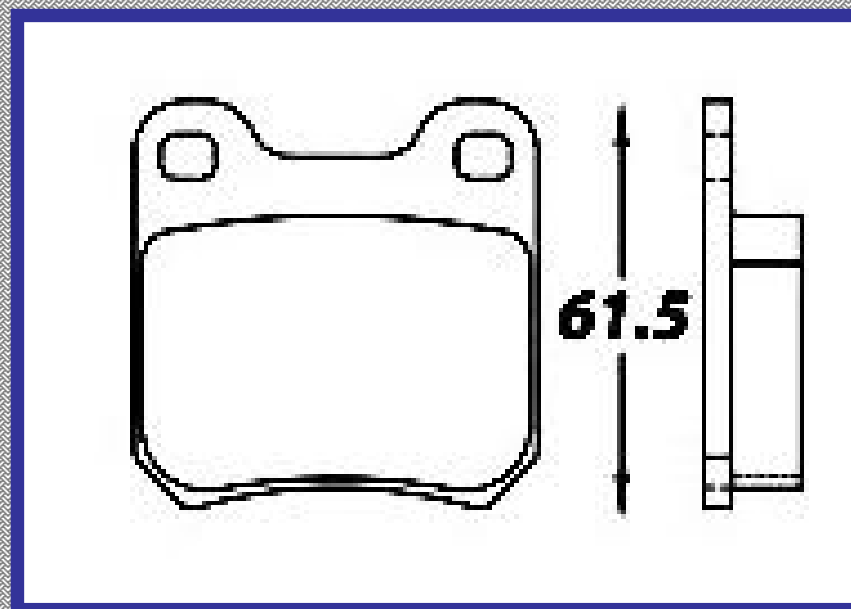

LONGITUD

61.5

ALTURA

61.5

ESPESOR

14.9

RINOTEC
CERAMIC BRAKE PADS
Heavy Duty ®

7614 D709

TRASERA

www.balatasrinotec.com.mx

CHEVROLET ASTRA 2004 2006 CADILLAC CATERA 1997 2005 SAAB 9-3 1997 2005

RINOTEC ®