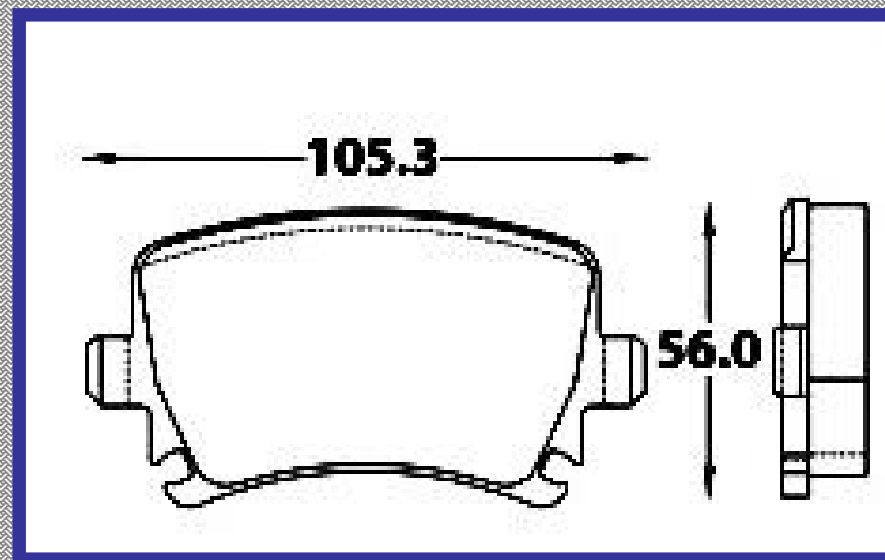

LONGITUD

105.3

ALTURA

56.0

ESPEJOR

16.0

RINOTEC
CERAMIC BRAKE PADS
Heavy Duty ®

8213 D1108

TRASERA

www.balatasrinotec.com.mx

VOLKSWAGEN BORA 2005 2013 CC 2009 2017 EOS 2007 2013 GTI 2006 2014 PASSAT 2006 2013
JETTA A4 2005 2010 JETTA A6 2010 2017 BEETLE 2007 GOLF 2010 2014 CADDY 2014 2016 AUDI TT
2008 2015 AUDI A3 2004 2013 AUDI S3 2008 2011 AUDI A1 2011 2013 SEAT FREE TRACK 2009 2012
SEAT ALTEA 2005 2012 SEAT IBIZA 2009 2016 SEAT LEON 2010 2013 SEAT TOLEDO 2006 2016

RINOTEC ®