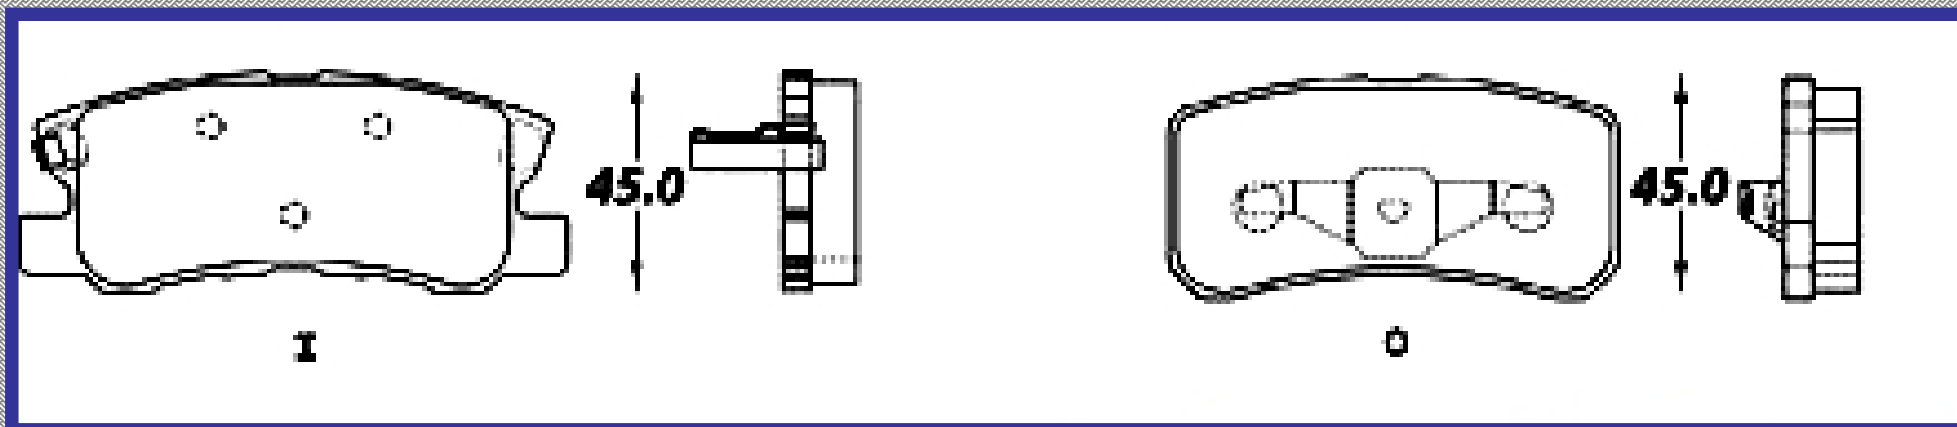

LONGITUD

111.5 91.0

ALTURA

45.0

ESPESOR

15.3

RINOTEC

CERAMIC BRAKE PADS

Heavy Duty ®

7743 D868

TRASERA

www.balatasrinotec.com.mx

DODGE AVENGER 2008 2010 DODGE CALIBER 2007 2010 JEEP PATRIOT 2007 2010 JEEP
COMPASS 2007 2010 MITSUBISHI MONTERO 2001 2006 ENDEAVOR 2004 2010
OUTLANDER 2007 2010 LANCER 2008 2010

RINOTEC ®