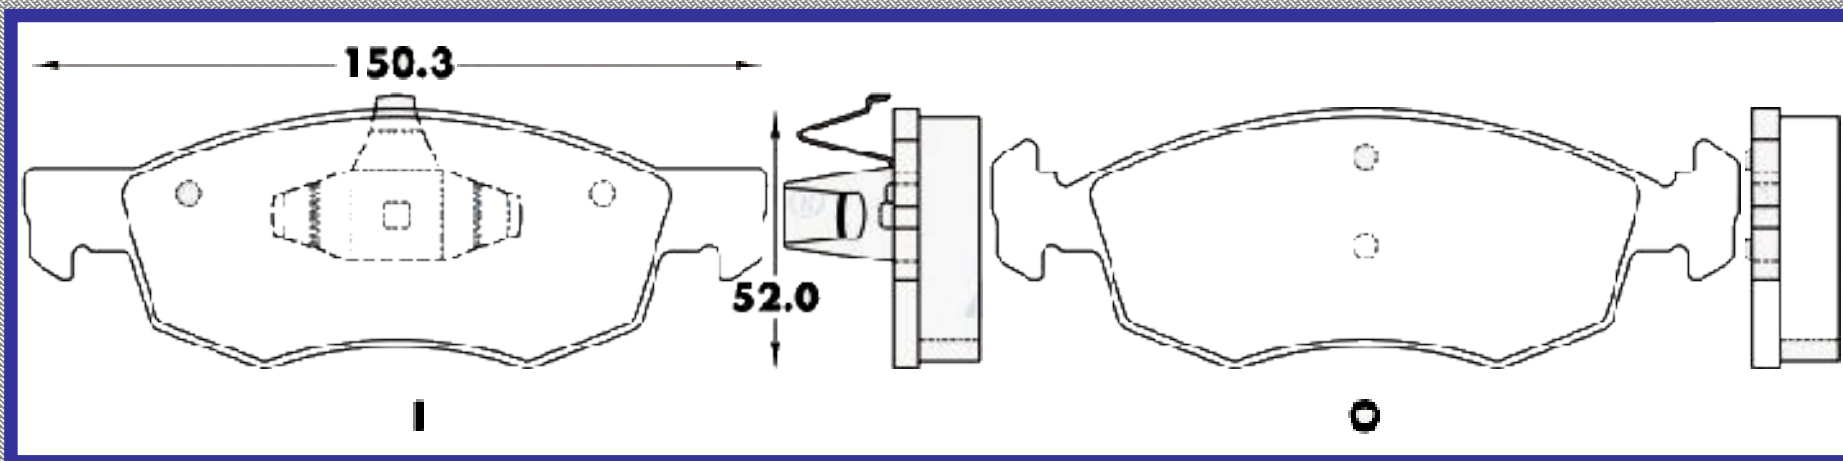

17.5

RINOTEC
CERAMIC BRAKE PADS
Heavy Duty ®

8747 D1538

DELANTERA

www.balatasrinotec.com.mx

DODGE VISION 2015 2017 DODGE RAM 700 2015 2017 FIAT STRADA 2013 2014

RINOTEC ®

LONGITUD