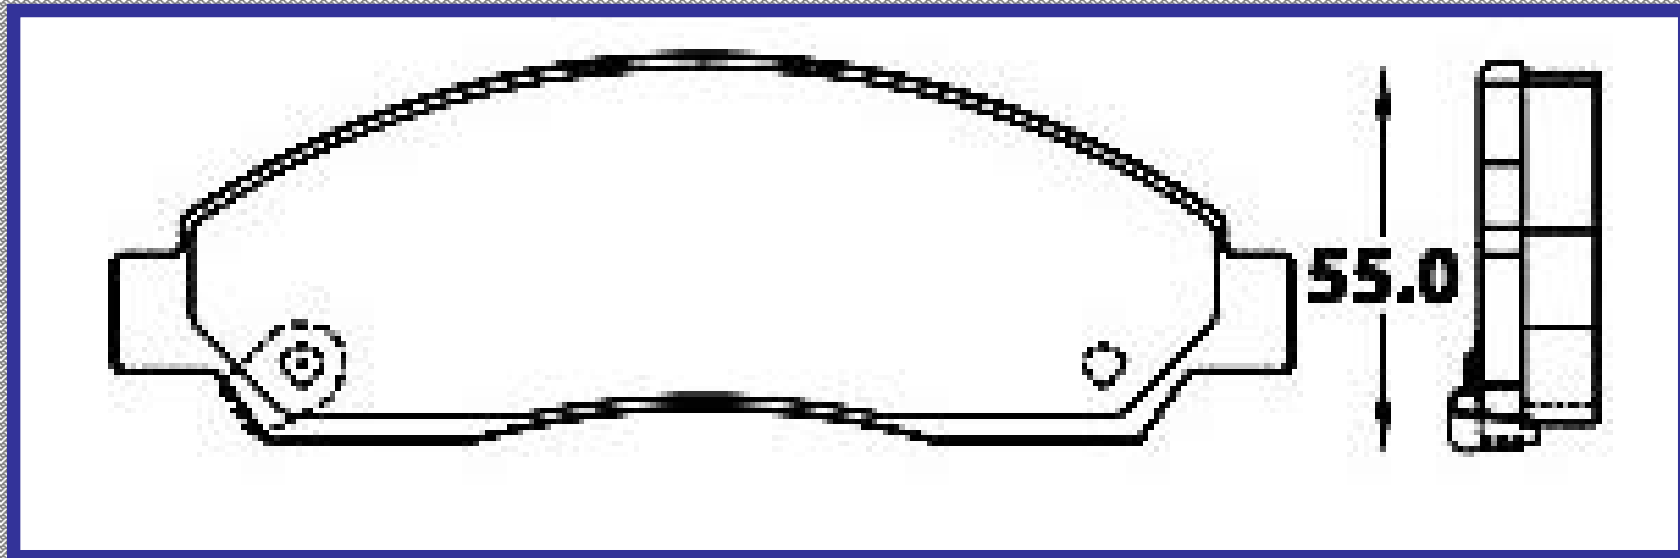

LONGITUD

167.3

ALTURA

55.0

ESPEJOR

16.4

RINOTEC
CERAMIC BRAKE PADS
Heavy Duty ®

7943 D1039

DELANTERA

www.balatasrinotec.com.mx

Chevrolet Colorado 2004 2009 GMC Canyon 2004 2008 ISUZU I280 2006 I290
2007 2008 I350 2006 I370 2007 2008

RINOTEC