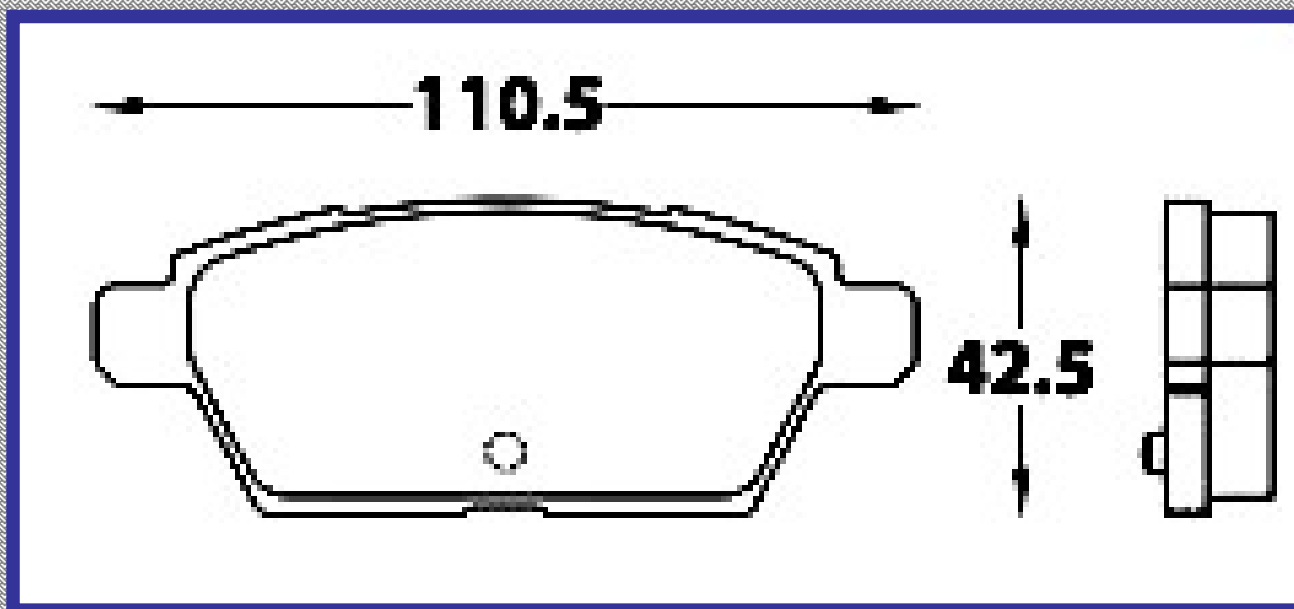

LONGITUD

110.5

ALTURA

42.5

ESPEJOR

14.4

RINOTEC

CERAMIC BRAKE PADS

Heavy Duty ®

8272 D1161

TRASERA

www.balatasrinotec.com.mx

FORD FUSION 2006 2012 LINCOLN MKZ 2007 2012 MAZDA 6 2006 2013
MERCURY MILAN 2006 2011 LINCOLN ZEPHYR 2006 2006

RINOTEC