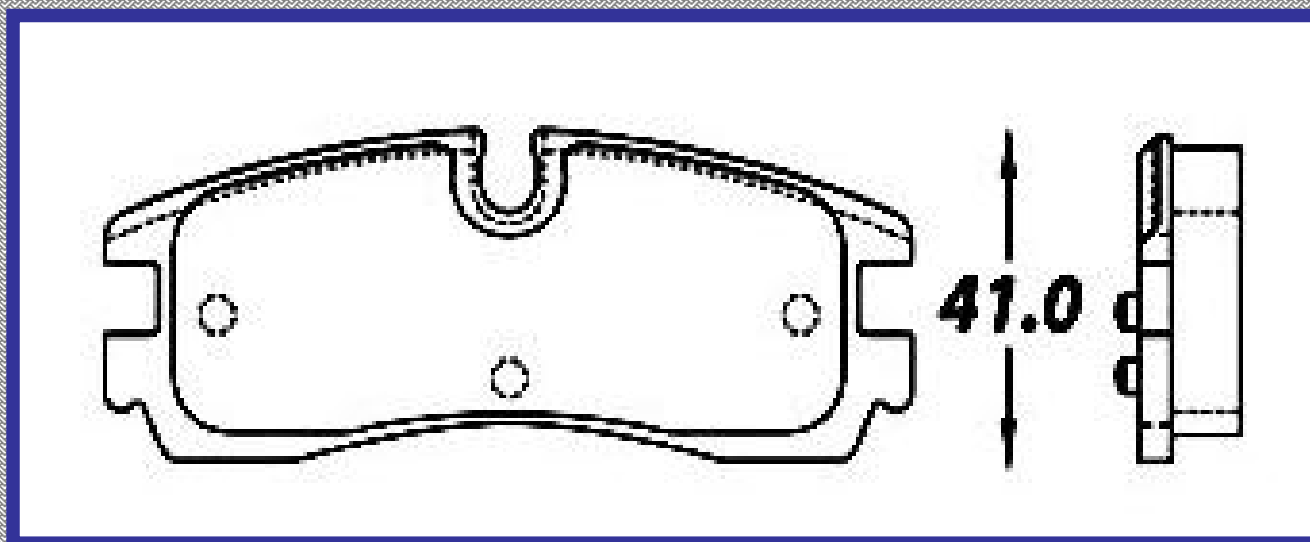

LONGITUD

107.5

ALTURA

41.0

ESPESOR

14.0

RINOTEC
CERAMIC BRAKE PADS
Heavy Duty ®

7622 D754

TRASERA

www.balatasrinotec.com.mx

CADILLAC SEVILLE 1998 2002

RINOTEC ®