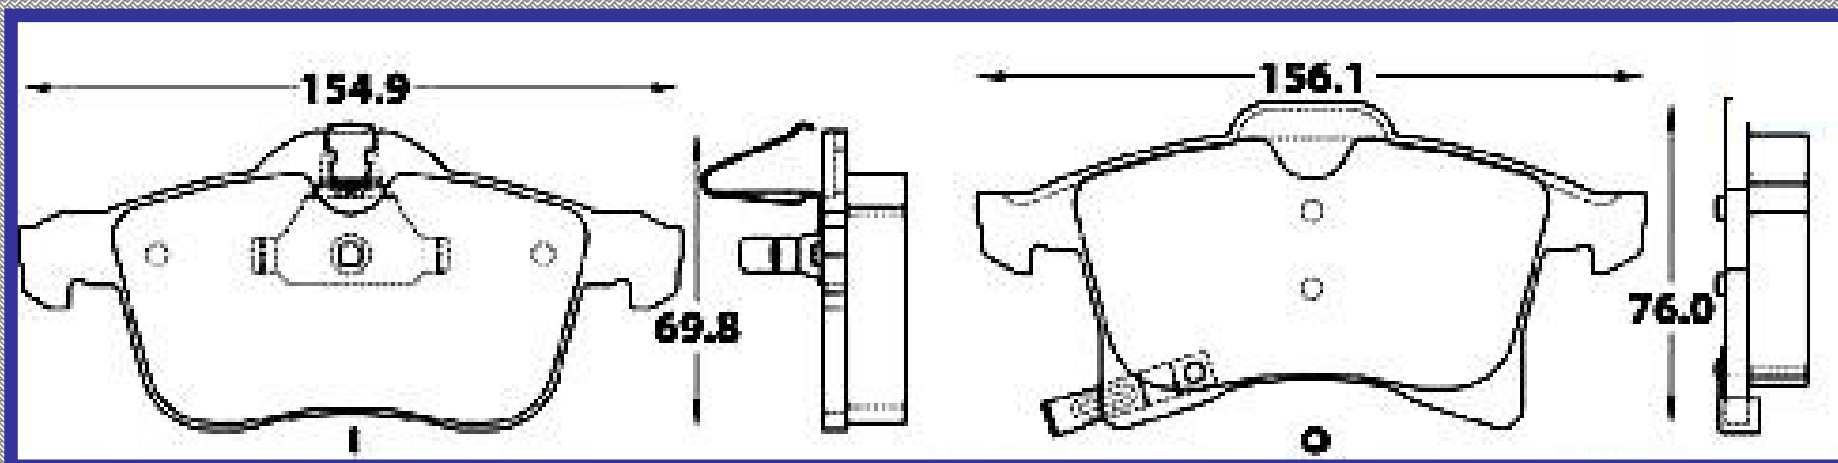

LONGITUD

154.9

ALTURA

69.8 76.0

ESPESOR

19.2

RINOTEC

CERAMIC BRAKE PADS

Heavy Duty ®

8470 D1361

DELANTERA

www.balatasrinotec.com.mx

CHEVROLET ASTRA 2006 2010 MERIVA 2006 2008 ZAFIRA 2006 2008

RINOTEC ®