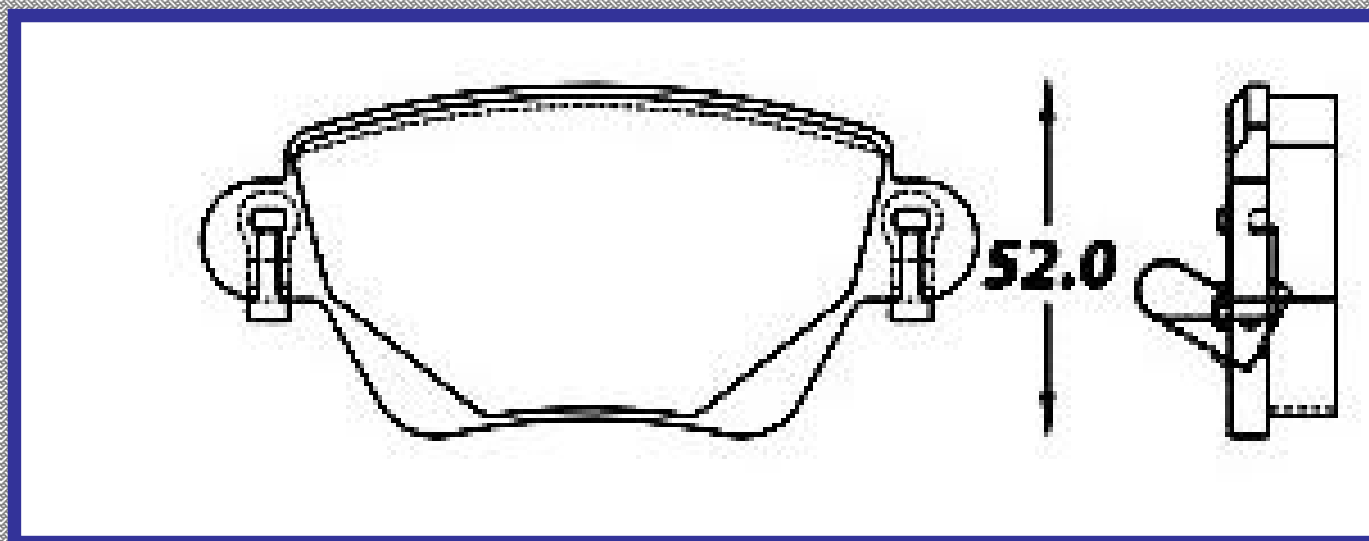

LONGITUD

116.0

ALTURA

52.0

ESPESOR

15.9

RINOTEC

CERAMIC BRAKE PADS

Heavy Duty ®

7790 D911

TRASERA

www.balatasrinotec.com.mx

FORD MONDEO 2001 2007 MERCURY SABLE 2003 2006

RINOTEC ®