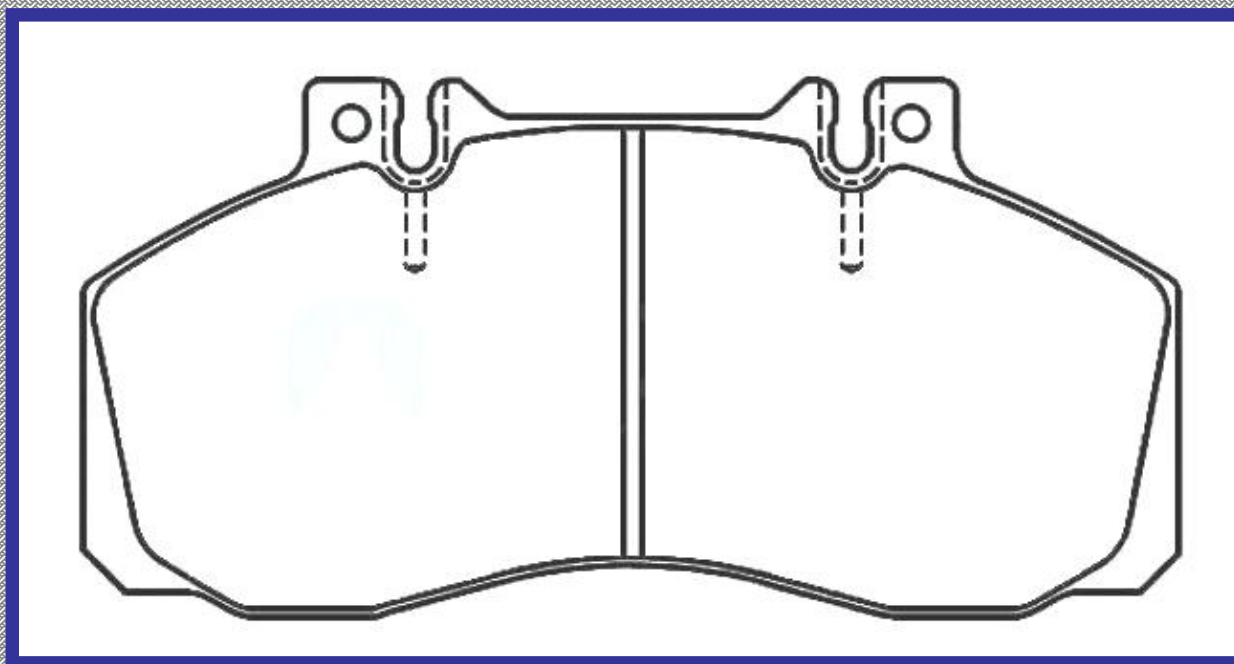

LONGITUD

174.8

ALTURA

85.5

ESPEJOR

21.7

RINOTEC
CERAMIC BRAKE PADS
Heavy Duty ®

7968 D1062

DELANTERA

www.balatasrinotec.com.mx

Hino 185 2003 20 09 Hino 165 2003 2009 , Mercedes Benz 914 1986 2004

RINOTEC ®