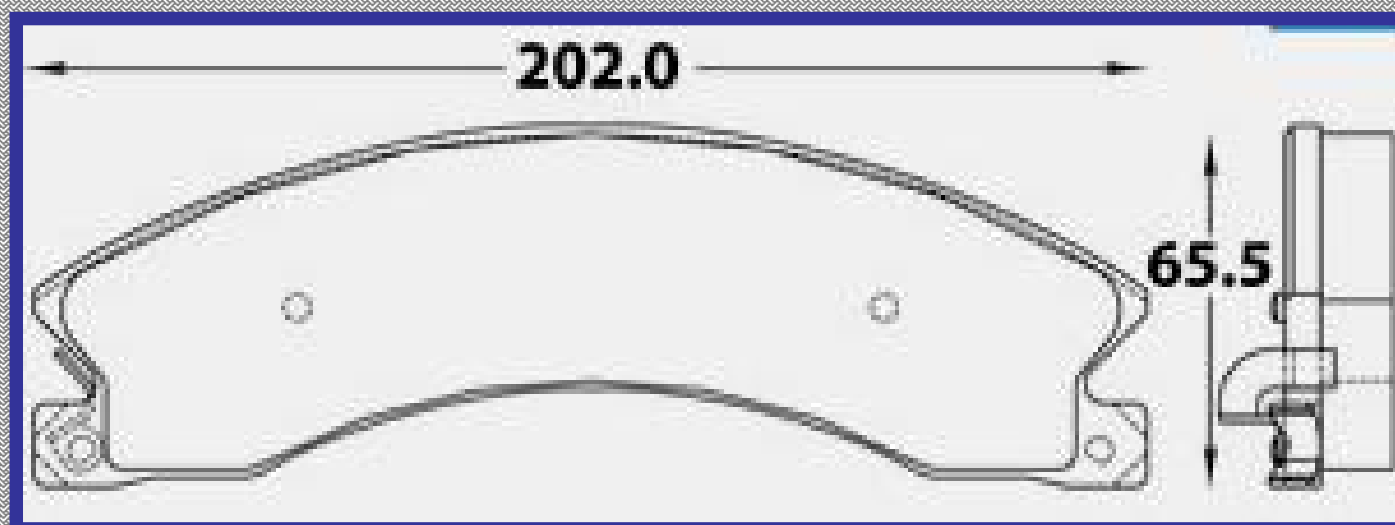

LONGITUD

202.0

ALTURA

65.5

ESPEJOR

19.6

RINOTEC
CERAMIC BRAKE PADS
Heavy Duty ®

8774 D1565

DELANTERA Y TRASERA

www.balatasrinotec.com.mx

CHEVROLET EXPRESS 3500 2008 2015 GMC SAVANA 3500 2008 2013 EXPRESS
4500 2009 2013 GMC SAVANA 4500 2009 2013 SILVERADO 2500 HD 2011 2015
SILVERADO 300 HD 2001 2017 GMC SIERRA HD 2011 2015 GMC SIERRA 3500 HD
2011 2015 C3500 2011 CHEYENNE 2011 NISAN NV 2500 2014 2016

RINOTEC ®