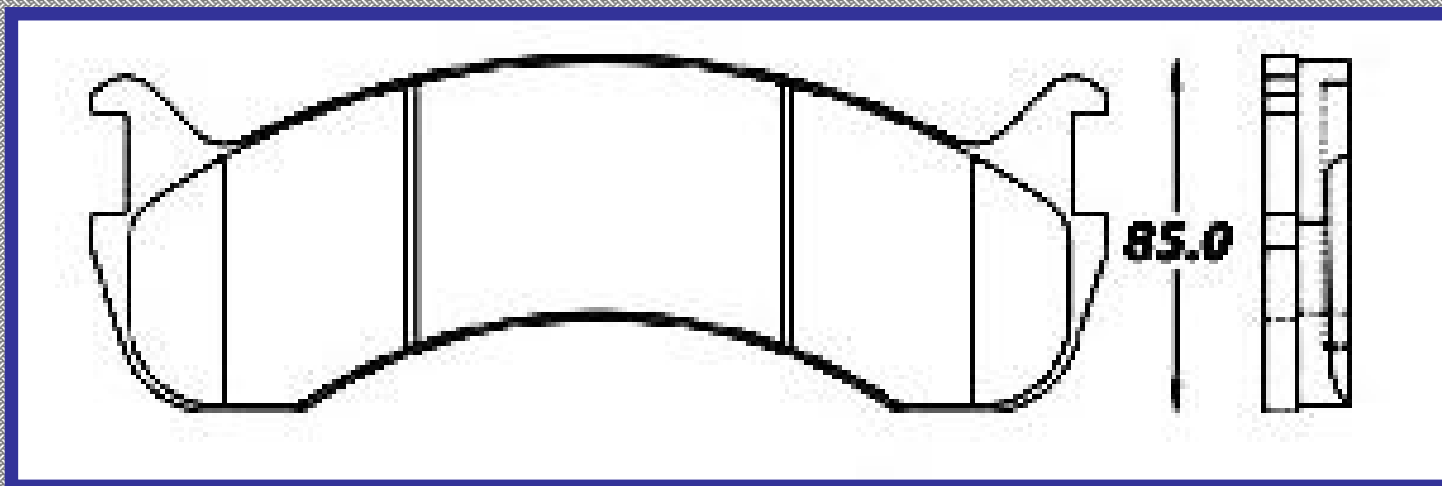

LONGITUD

1

ALTURA

85.0

ESPESOR

20.3

RINOTEC

CERAMIC BRAKE PADS

Heavy Duty ®

7654 D786

DELANTERA
TRASERA

www.balatasrinotec.com.mx

FORD F650 2004 2006 FORD F750 2004 2006 FREIGHTLINER M2 2004 2008 FREIGHTLINER
20K 2004 2008

RINOTEC