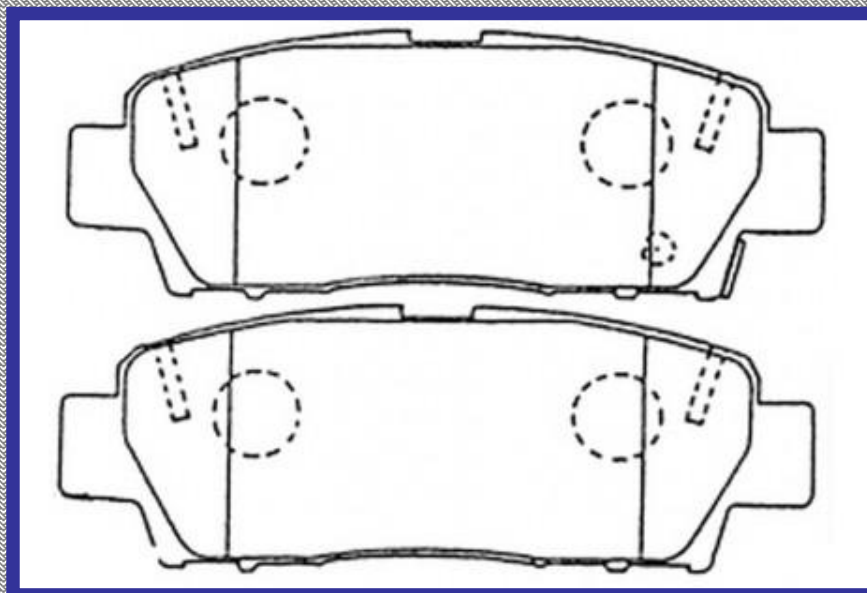

LONGITUD

106.0

ALTURA

38.2

ESPESOR

17.5

RINOTEC
CERAMIC BRAKE PADS
Heavy Duty ®

7553 D672

TRASERA

www.balatasrinotec.com.mx

TOYOTA AVALON 1995 2000

RINOTEC ®