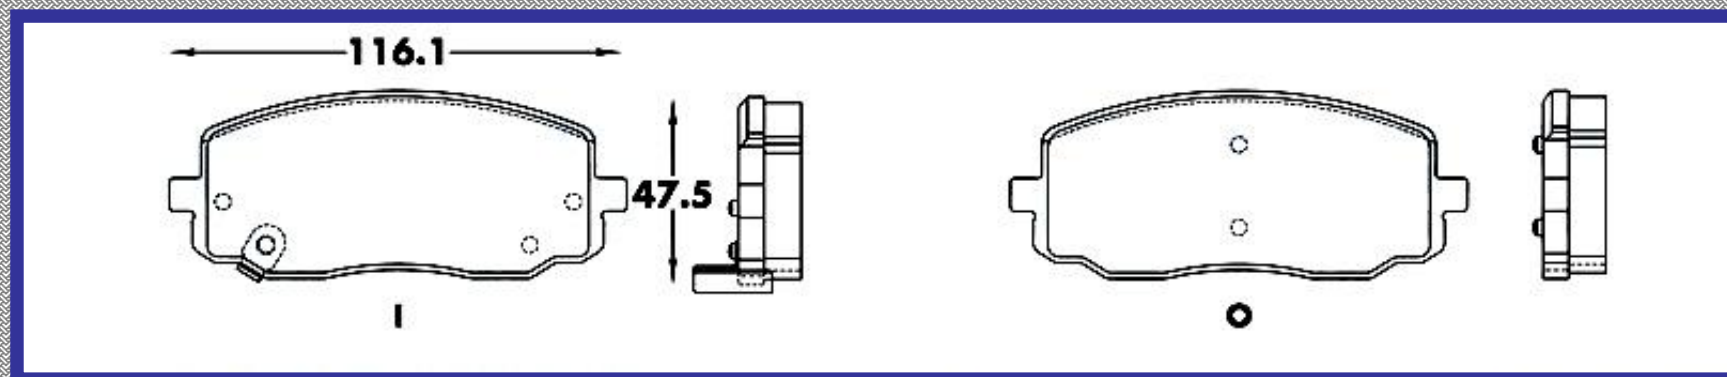

47.5

ESPEJOR

15.9

RINOTEC
CERAMIC BRAKE PADS
Heavy Duty ®

8815 D1601

DELANTERA

www.balatasrinotec.com.mx

DODGE i10 2012 2014