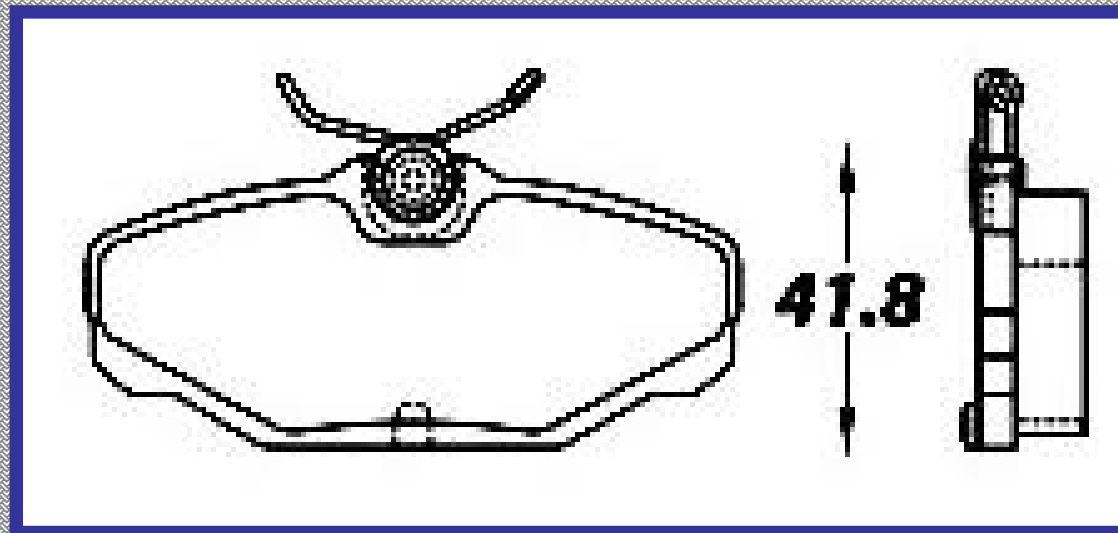

ILONGITUD

94.3

ALTURA

41.8

ESPESOR

16.8

RINOTEC
CERAMIC BRAKE PADS
Heavy Duty ®

7489 D610

TRASERA

www.balatasrinotec.com.mx

FORD TAURUS 1996 2007 MERCURY SABLE 1994 2004 LINCOLN CONTINENTAL 1997 1999

RINOTEC ®