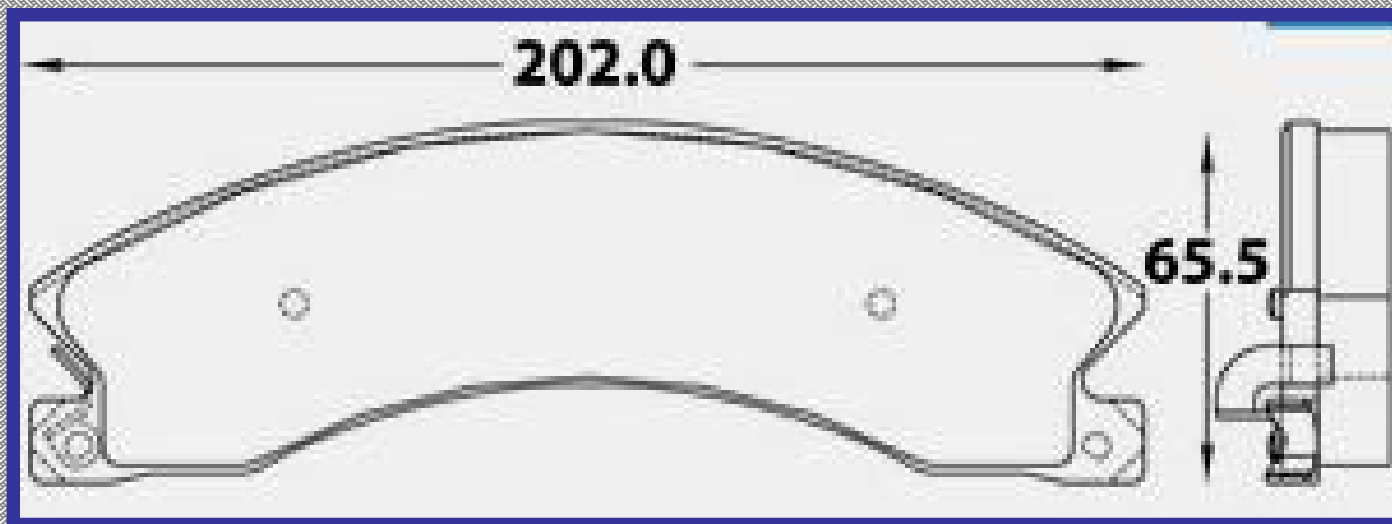

LONGITUD

202.0

ALTURA

65.5

ESPEJOR

19.6

RINOTEC

CERAMIC BRAKE PADS

Heavy Duty ®

8773 D1565

DELANTERA

www.balatasrinotec.com.mx

TRASERA

NISSAN NV1500 2012-2013 NISSAN NV2500 2012-2013 NISSAN NV3500 2012-2013

RINOTEC