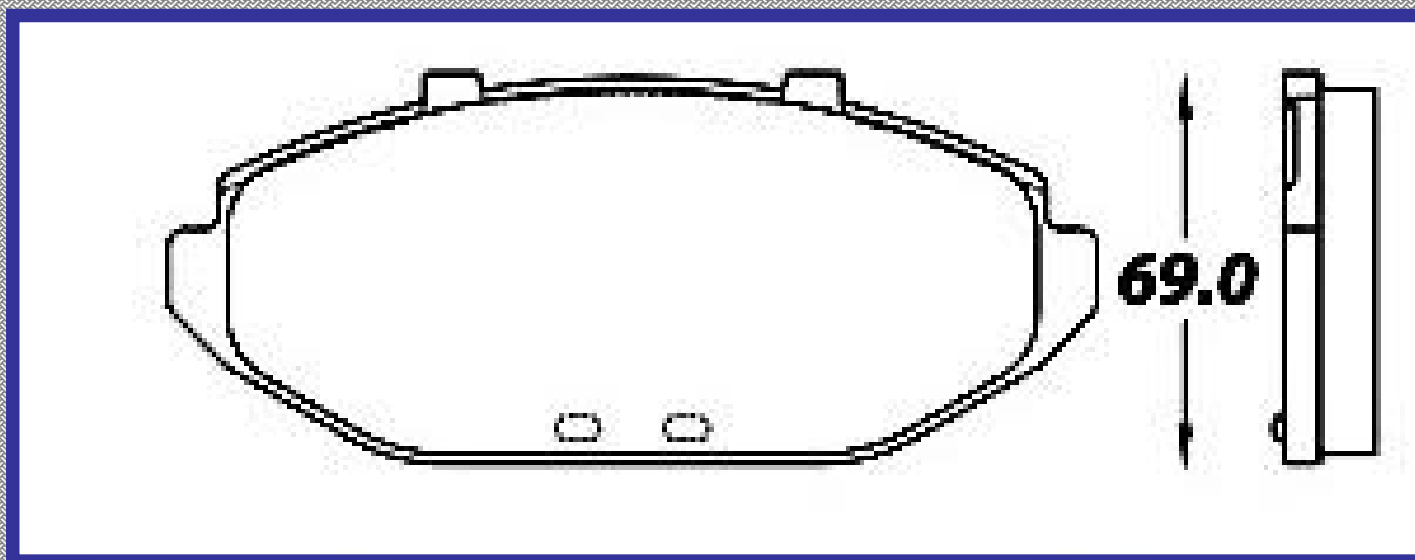

LONGITUD

165.3

ALTURA

69.0

ESPEJOR

16.4

RINOTEC

CERAMIC BRAKE PADS

Heavy Duty ®

7617 D748

DELANTERA

www.balatasrinotec.com.mx

FORD GRAND MARQUIS 1998 2002 LINCOLN TOWN CAR 1998 2002

RINOTEC ®