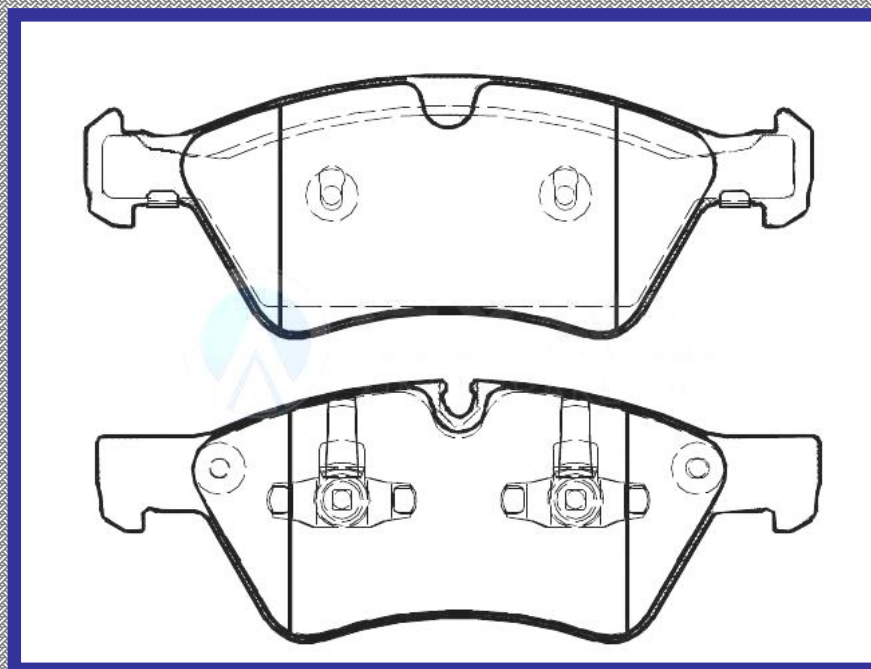

LONGITUD

192.9 194.3

ALTURA

70.2

ESPESOR

21.0

RINOTEC

CERAMIC BRAKE PADS

Heavy Duty ®

8229 D1123

DELANTERA

www.balatasrinotec.com.mx

MERCEDES BENZ ML 350 ML 450 ML 500 ML 550 2006 2010

RINOTEC