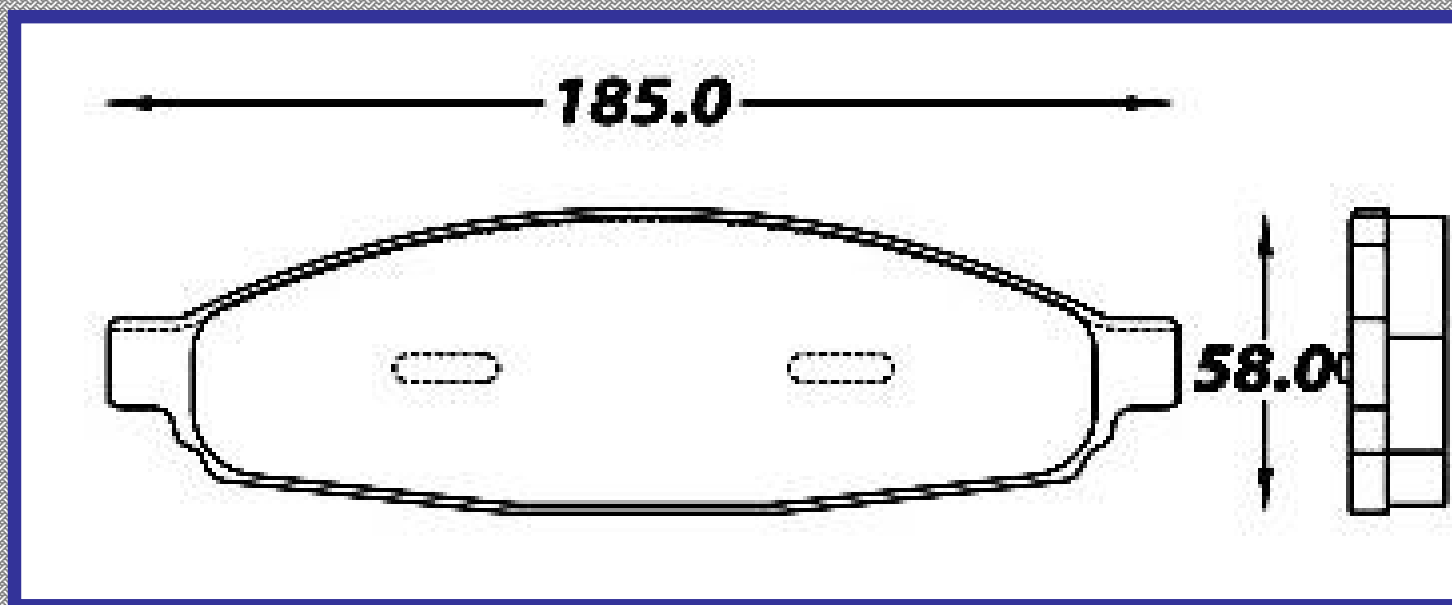

LONGITUD

185.0

ALTURA

58.0

ESPEJOR

16.3

RINOTEC

CERAMIC BRAKE PADS

Heavy Duty ®

7852 D953

DELANTERA

www.balatasrinotec.com.mx

FORD EXPLORER 2003 2006 LINCOLN AVIATOR 2003 2005

RINOTEC