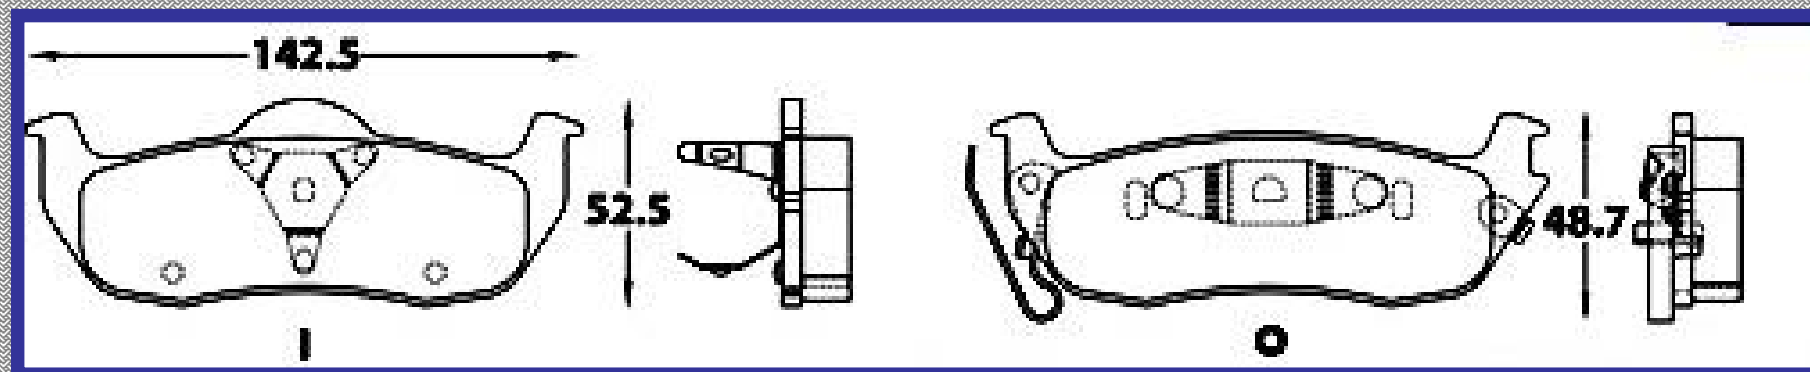

LONGITUD

142.5

ALTURA

52.5

ESPEJOR

17.3

RINOTEC

CERAMIC BRAKE PADS

Heavy Duty ®

7945 D1041

TRASERA

www.balatasrinotec.com.mx

JEEP COMMANDER 2004 2010 JEP GRAND CHEROKEE 2004 2010

RINOTEC ®