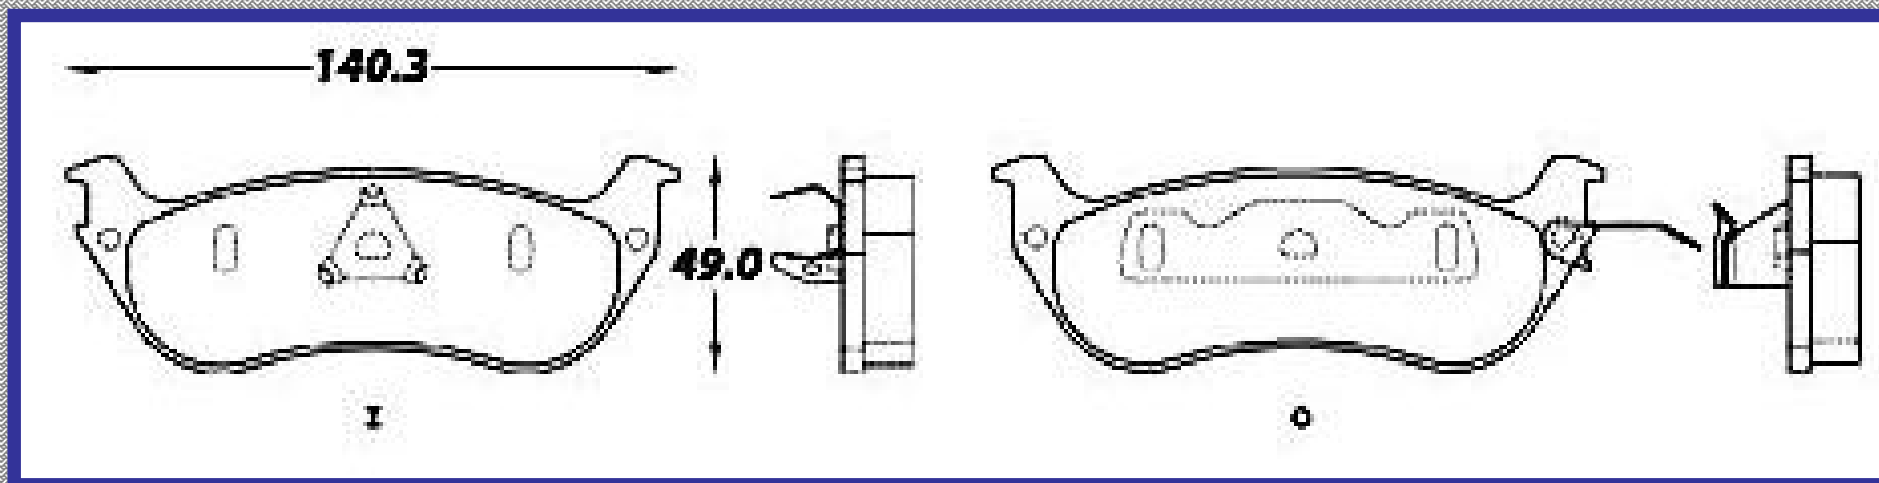

LONGITUD

140.3

ALTURA

49.0

ESPEJOR

16.0

RINOTEC
CERAMIC BRAKE PADS
Heavy Duty ®

7555 D674

TRASERA

www.balatasrinotec.com.mx

FORD CROWN VICTORIA 1996 2002 FORD GRAND MARQUIS 1996 2002

RINOTEC ®