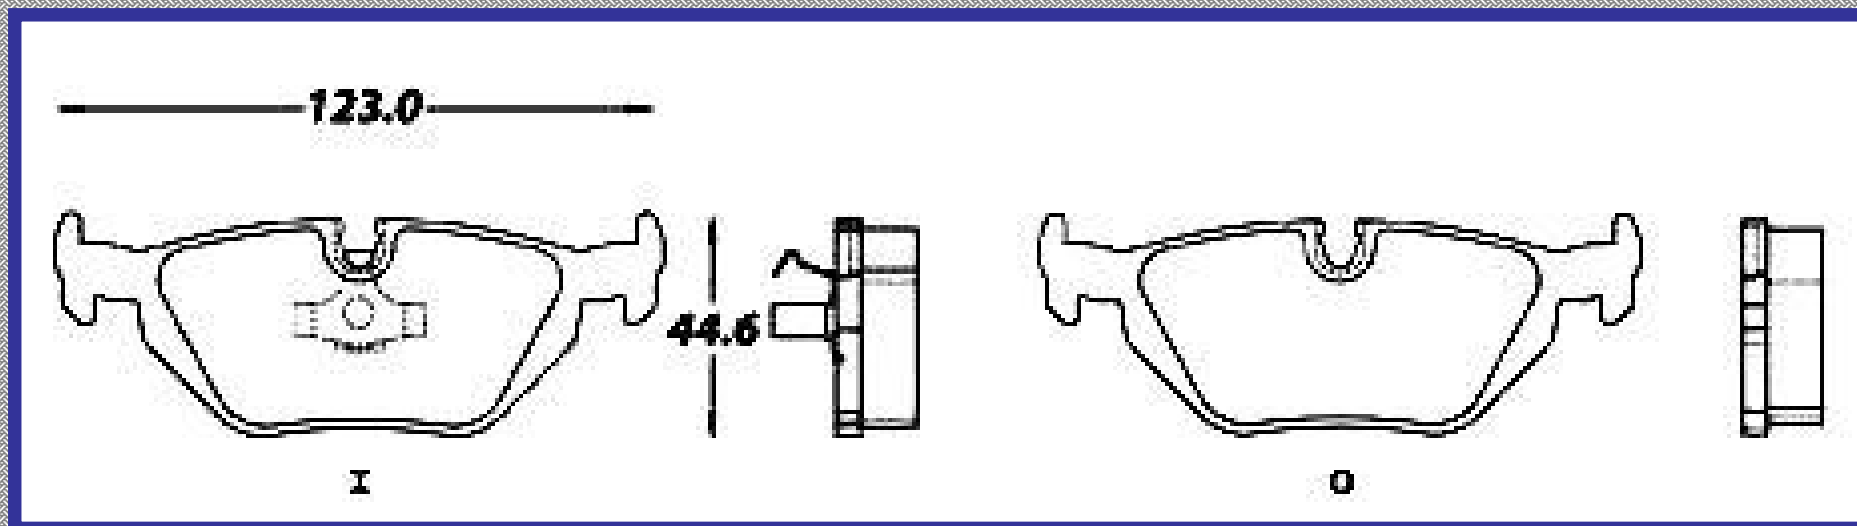

LONGITUD

123.0

ALTURA

44.6

ESPEJOR

16.3

RINOTEC
CERAMIC BRAKE PADS
Heavy Duty ®

7567 D692

TRASERA

www.balatasrinotec.com.mx

BMW 325i 1997 2002 BMW 328i 1997 2002 BMW 530i 1997 2002 BMW 525i 1997 2002 BMW 528i 1997 2002

RINOTEC ®