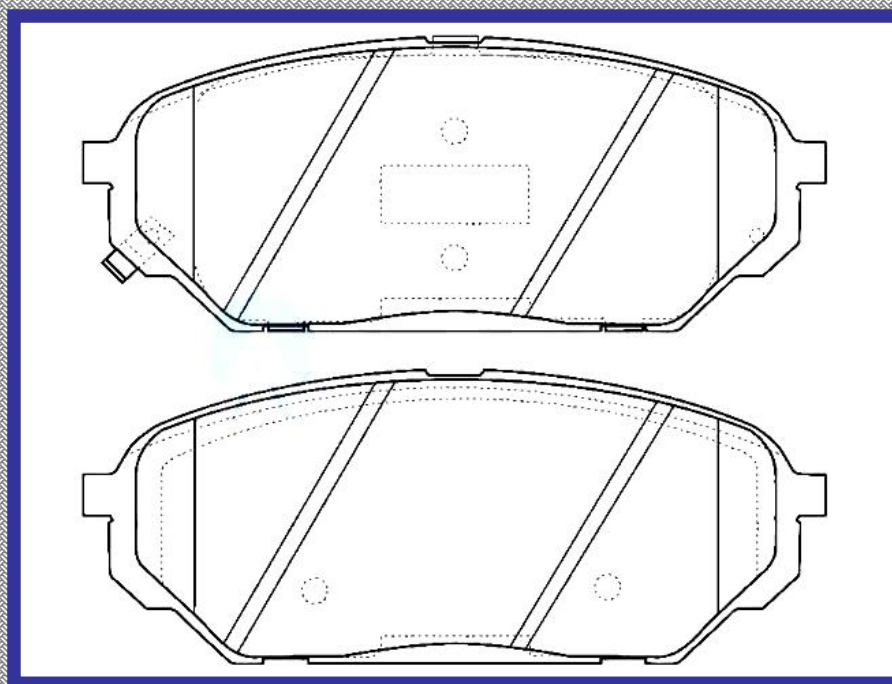

LONGITUD

154.9

ALTURA

63.8

ESPEJOR

16.4

RINOTEC
CERAMIC BRAKE PADS
Heavy Duty ®

8417 D1301

DELANTERA

www.balatasrinotec.com.mx

HYUNDAI Veracruz 2007-2009

RINOTEC ®