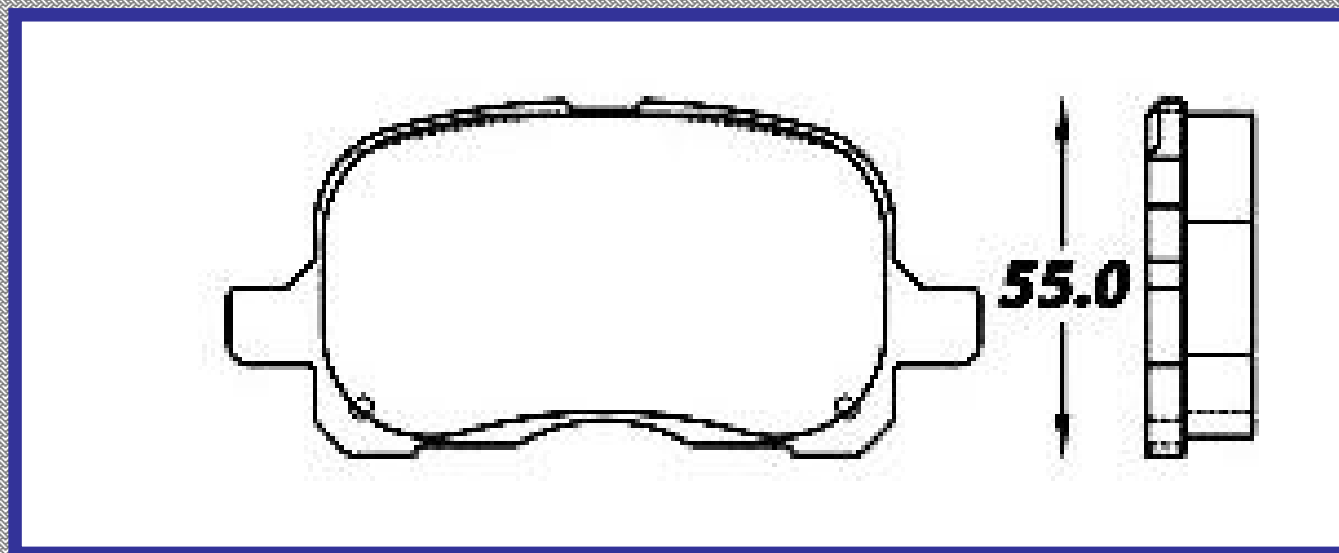

LONGITUD

116.5

ALTURA

55.0

ESPEJOR

16.5

RINOTEC
CERAMIC BRAKE PADS
Heavy Duty ®

7611 D741

DELANTERA

www.balatasrinotec.com.mx

TOYOTA COROLLA 1998 2002

RINOTEC ®