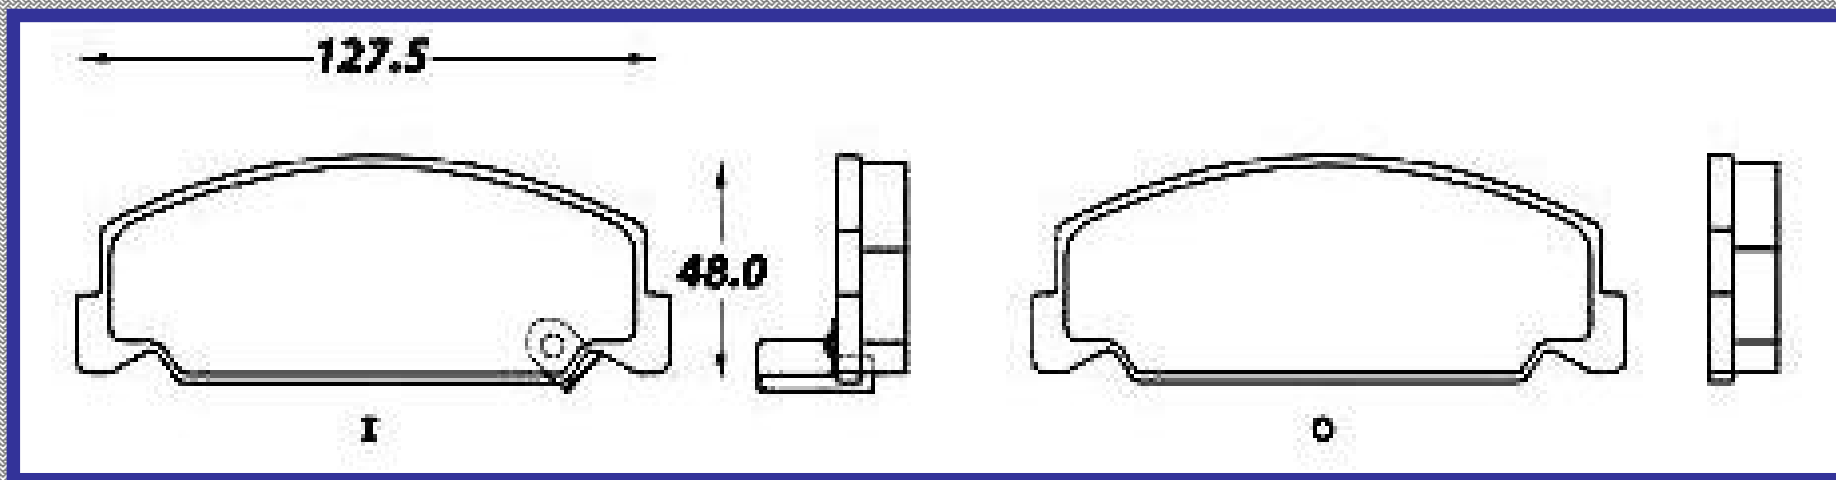

ILONGITUD

127.5

ALTURA

48.0

ESPEJOR

14.9

RINOTEC

CERAMIC BRAKE PADS

Heavy Duty ®

7439 D560

DELANTERA

www.balatasrinotec.com.mx

HONDA CIVIC 1992 2000 HONDA ODYSSEY 1998

RINOTEC