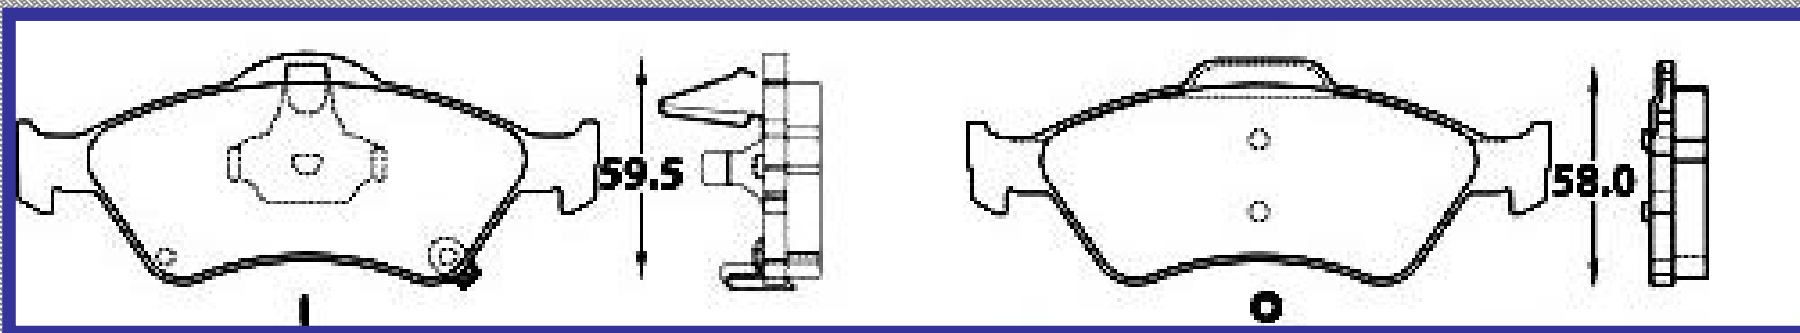

LONGITUD

150.2

ALTURA

59.5

ESPEJOR

14.4

RINOTEC
CERAMIC BRAKE PADS
Heavy Duty ®

8320 D1200

DELANTERA

www.balatasrinotec.com.mx

HONDA FIT 2004 2008

RINOTEC ®