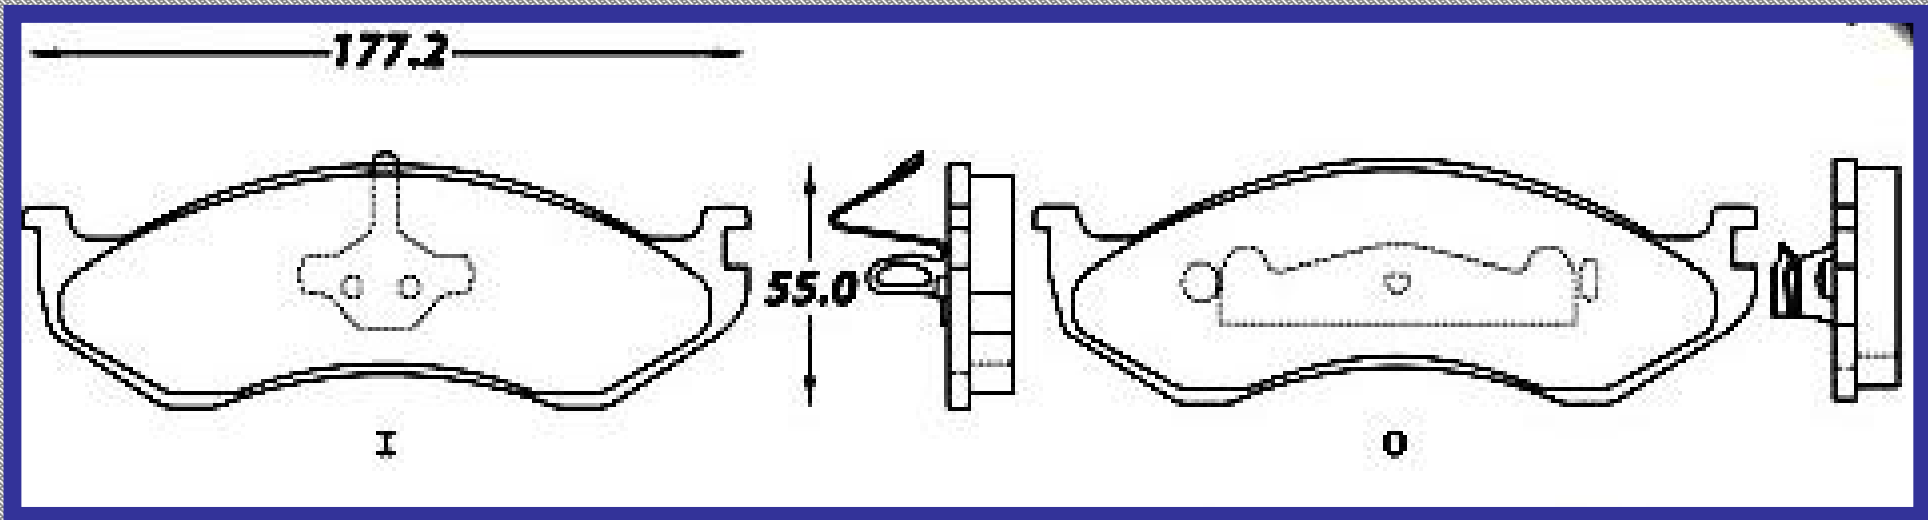

ILONGITUD

177.2

ALTURA

55.0

ESPEJOR

17.1

RINOTEC
CERAMIC BRAKE PADS
Heavy Duty ®

7358 D477

DELANTERA

www.balatasrinotec.com.mx

JEEP CHEROKEE 1990 1996 JEEP WRANGLER 1992 2002

RINOTEC ®