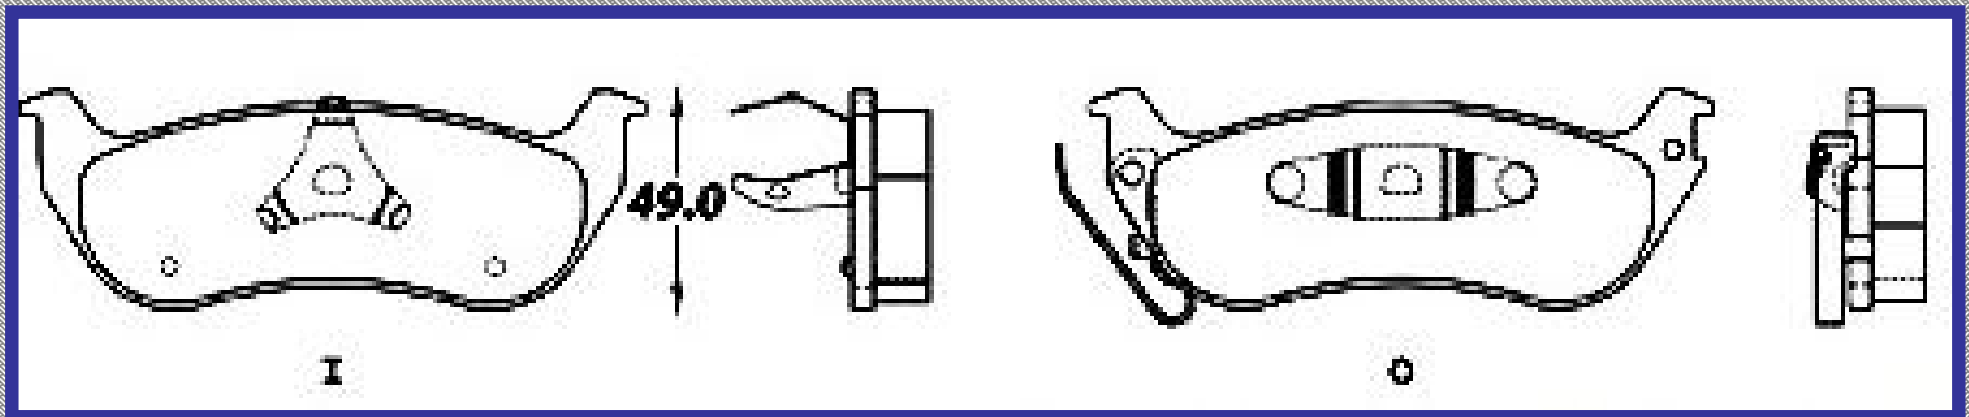

LONGITUD

140.3

ALTURA

49.0

ESPEJOR

18.0

RINOTEC
CERAMIC BRAKE PADS
Heavy Duty ®

7899 D998

TRASERA

www.balatasrinotec.com.mx

CHRYSLER PACIFICA 2004 2008

RINOTEC ®