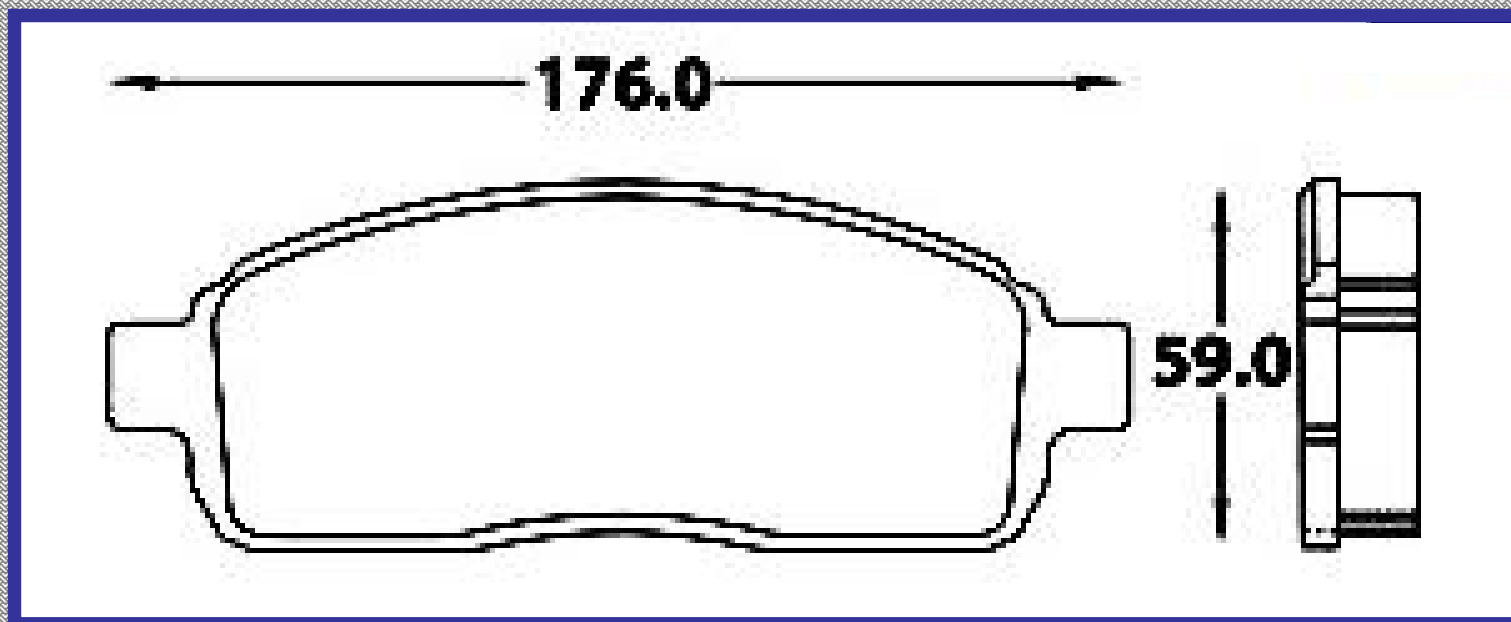

LONGITUD

176.0

ALTURA

59.0

ESPESOR

20.0

RINOTEC

CERAMIC BRAKE PADS

Heavy Duty ®

7915 D1011

DELANTERA

www.balatasrinotec.com.mx

FORD LOBO 2003 2008 FORD E150 2004 2008 LINCOLN MARK 2006 2008

RINOTEC