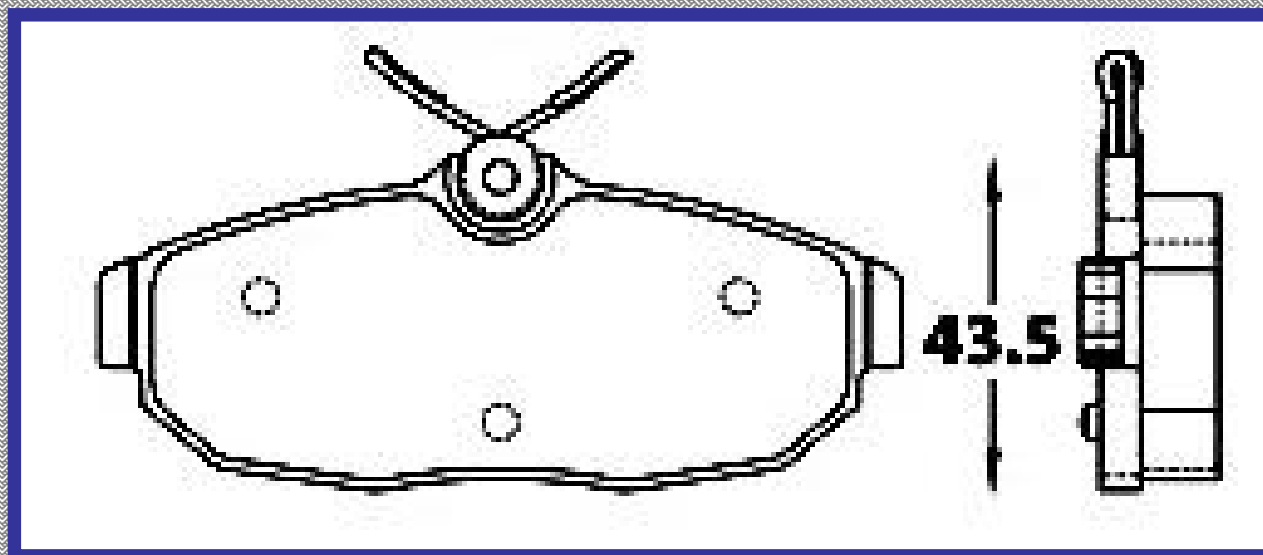

LONGITUD

112.8

ALTURA

43.5

ESPEJOR

16.6

RINOTEC
CERAMIC BRAKE PADS
Heavy Duty ®

7987 D1082

DELANTERA

www.balatasrinotec.com.mx

Ford Mustang 2005 2010, Mustang Shelby GT-500 2007 2008

RINOTEC ®