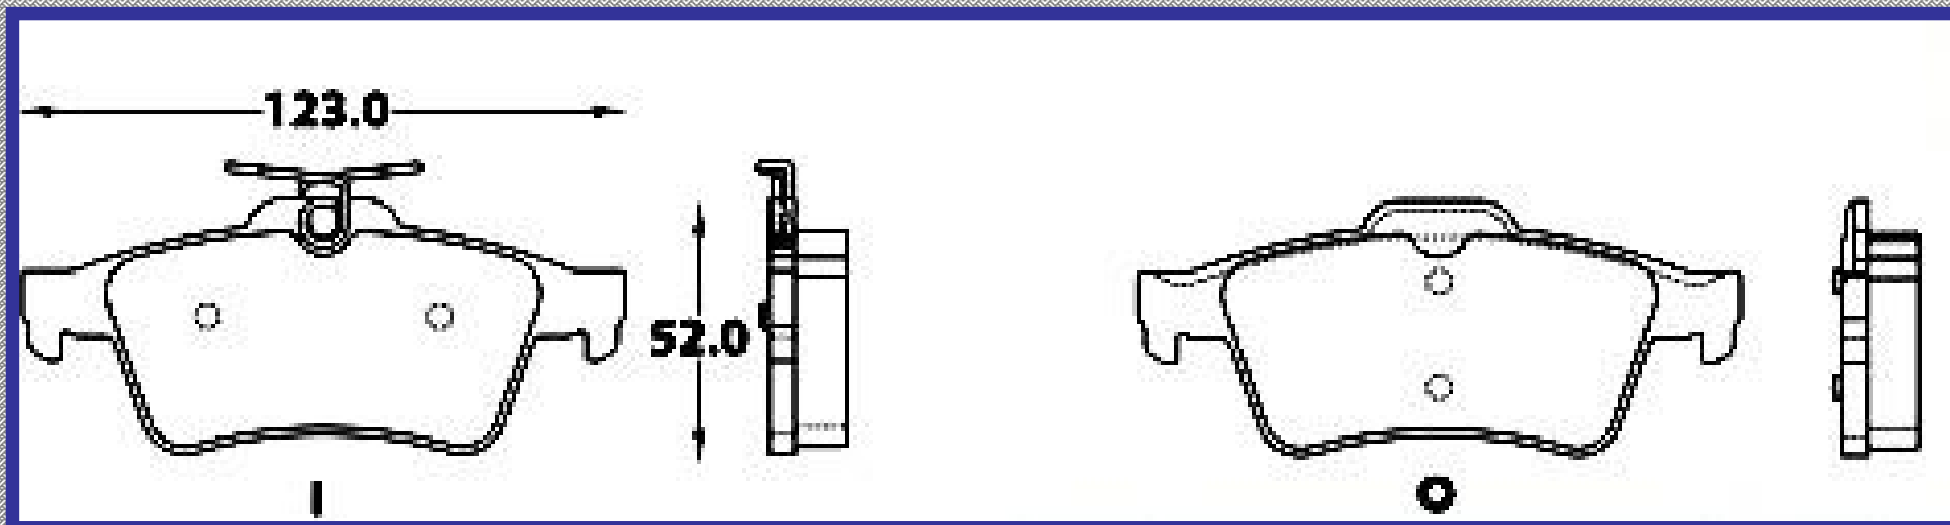

LONGITUD

123.0

ALTURA

52.0

ESPEJOR

15.6

RINOTEC

CERAMIC BRAKE PADS

Heavy Duty ®

7957 D1095

TRASERA

www.balatasrinotec.com.mx

FORD FOCUS 2007 2016 FORD ESCAPE 3013 2017 MAZDA 3 2004 2013
MAZDA 5 2007 2014 JAGUAR XJ 2014 2016 JAGUAR XJ8 2006 2009 XK 2013
2016 JAGUAR XF 2013 2014 PONTIAC SOLSTICE 2006 2009 VOLVO C30 2007
2013 VOLVO S40 2005 2012 VOLVO V50 2005 2011 VOLVO C70 2006 2013
SAAB 42803 2004 2008

RINOTEC