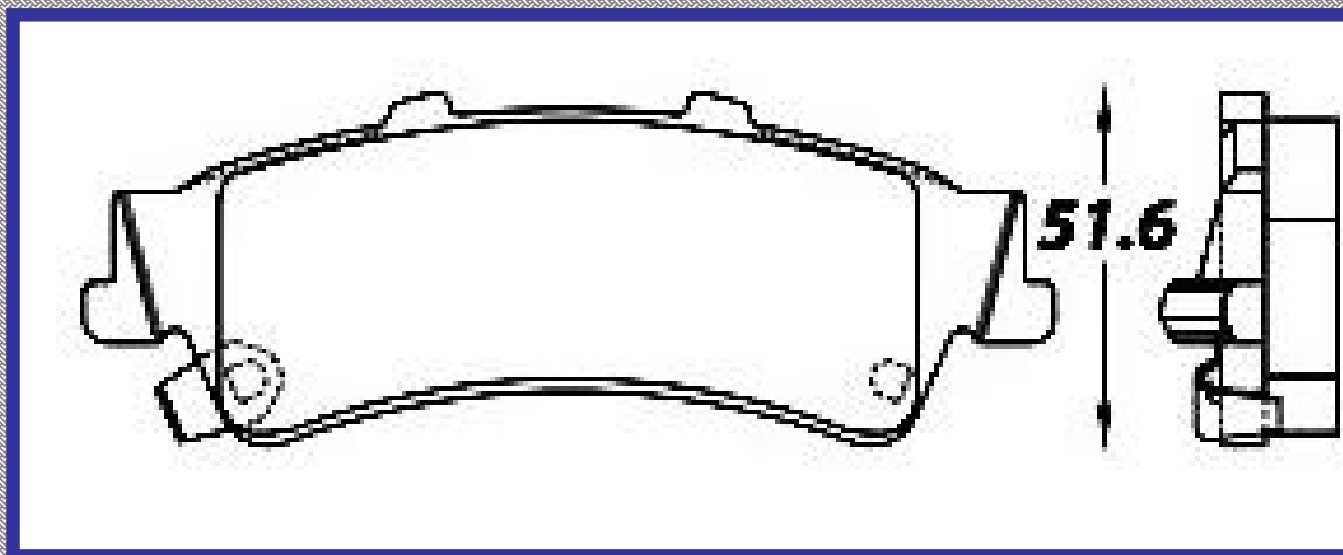

LONGITUD

142.5

ALTURA

51.6

ESPEJOR

17.1

RINOTEC

CERAMIC BRAKE PADS

Heavy Duty ®

7662 D792

DELANTERA

www.balatasrinotec.com.mx

CHEVROLET CHEYENNE 1999 2004 SILVERADO 1999 2004 ASTRO 2000 2005

RINOTEC