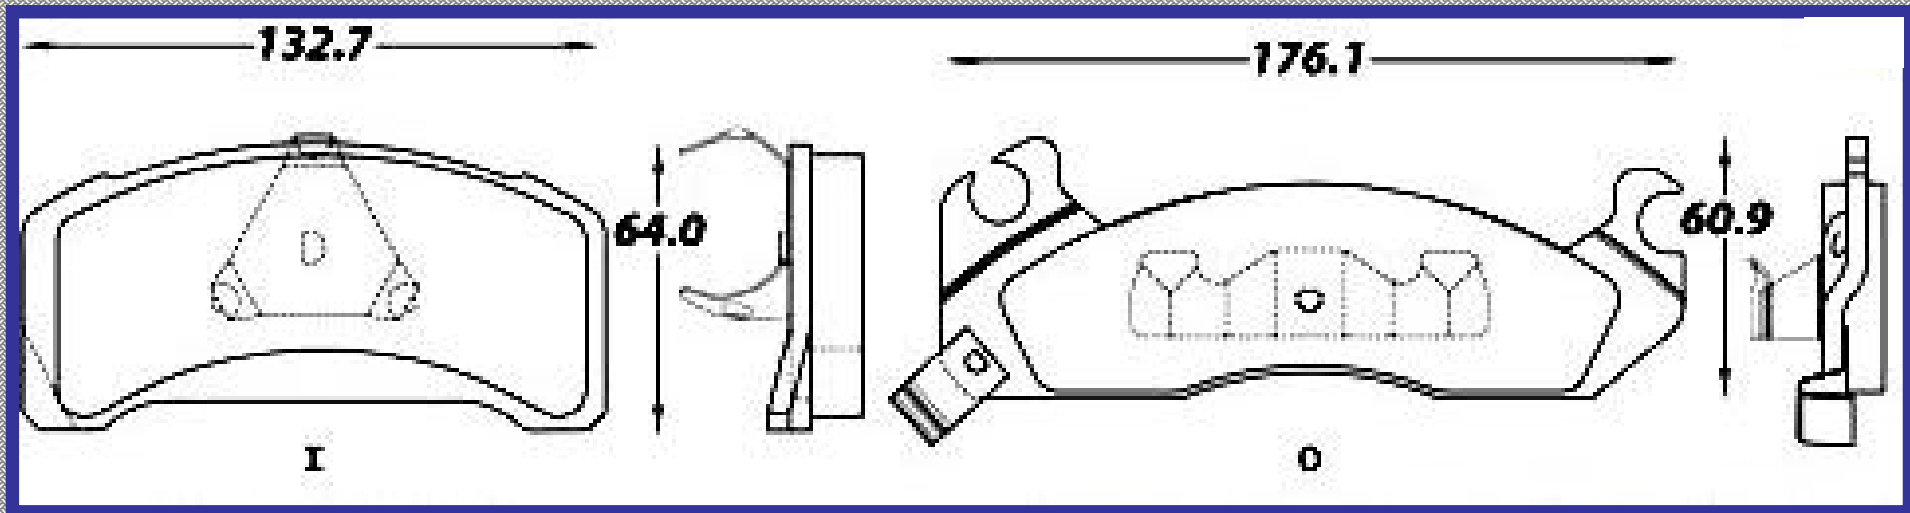

FORD COUGAR 1985 1988 FORD THUNDERBIRD 1985 1988 FORD COUGAR 1985 1988

RINOTEC

ILONGITUD

182.8 205.5

ALTURA

66.0 70.0

ESPESOR

20.1 15.8