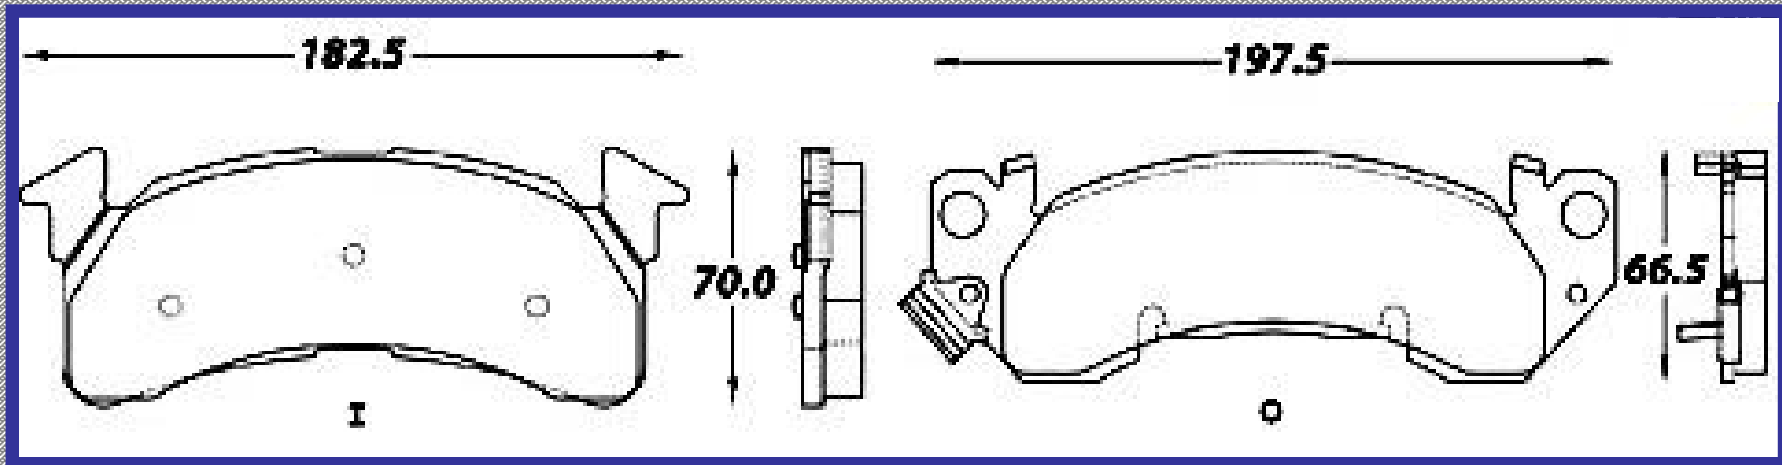

ILONGITUD

182.5 197.5

ALTURA

70,0 66.5

ESPEJOR

16.5 12.6

RINOTEC
CERAMIC BRAKE PADS
Heavy Duty ®

7280 D392

DELANTERA

www.balatasrinotec.com.mx

CHEVROLET C30 1979 1986 C35 1979 1986 SUBURBAN 1979 1986

RINOTEC ®