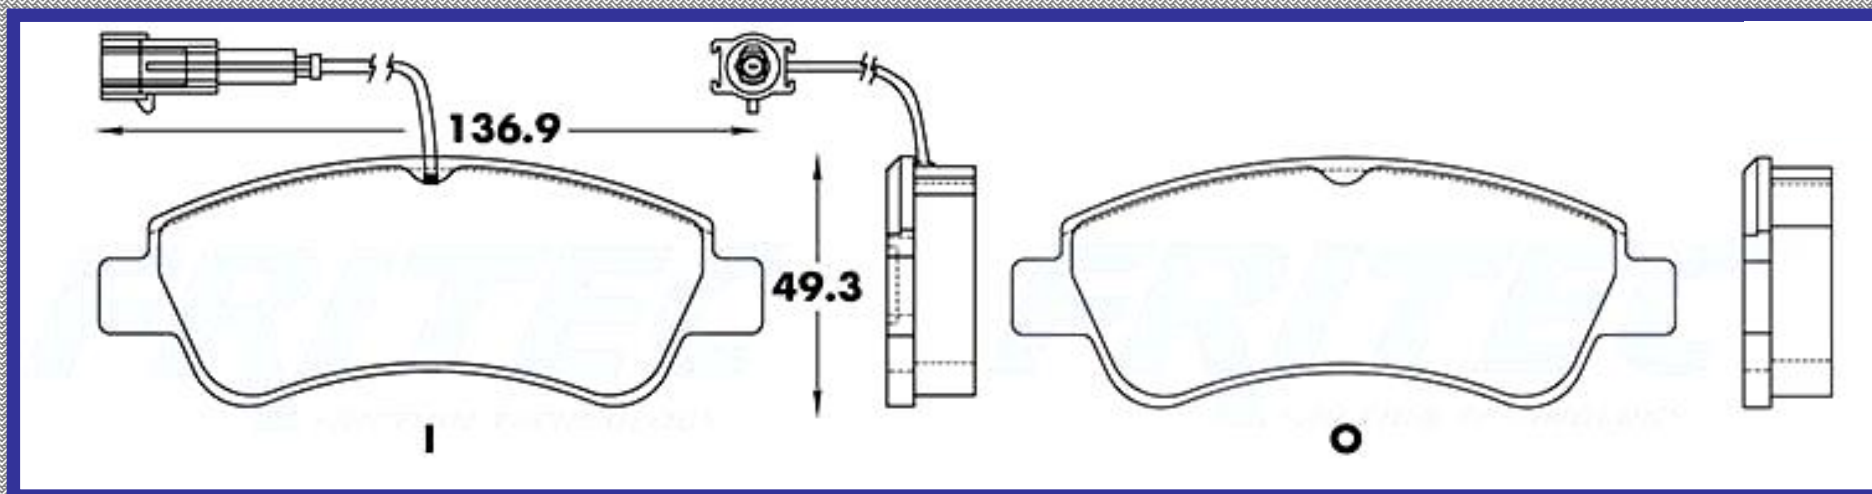

LONGITUD

136.9

ALTURA

49.3

ESPESOR

17.3

RINOTEC
CERAMIC BRAKE PADS
Heavy Duty ®

9017 D1788

TRASERA

www.balatasrinotec.com.mx

FIAT DUCATO 2008 2015 DODGE RAM PROMASTER 1500 2014 2016

RINOTEC ®