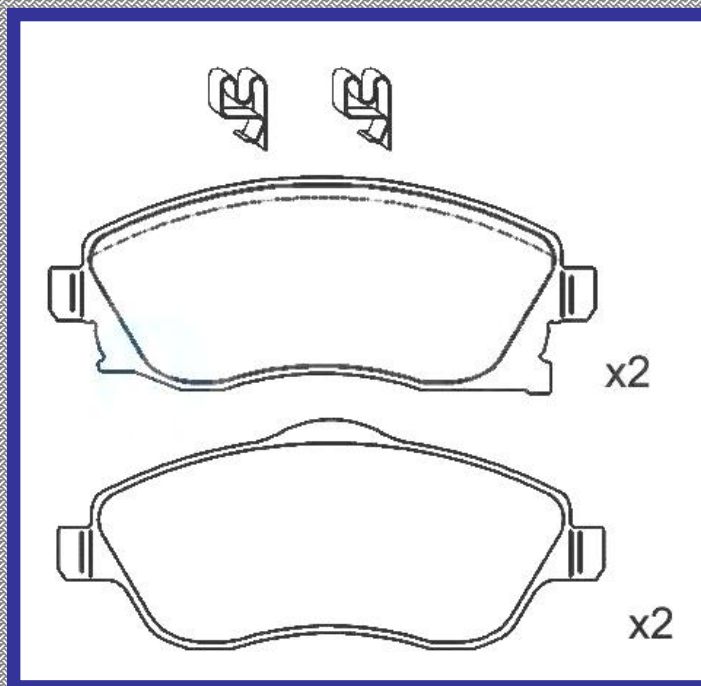

LONGITUD

131.5

ALTURA

55.5 52.5

ESPEJOR

16.3

RINOTEC

CERAMIC BRAKE PADS

Heavy Duty ®

8290 D1176

DELANTERA

www.balatasrinotec.com.mx

CHEVROLET CHEVY CORSA 2002 2008 CHEVROLET TORNADO 2004 2017

RINOTEC