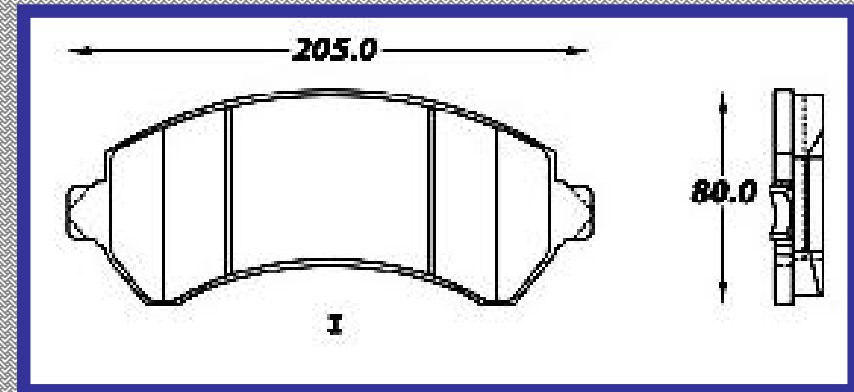

LONGITUD

264.7 205.0

ALTURA

96.9 80.0

ESPESOR

21.8 16.6

RINOTEC
CERAMIC BRAKE PADS
Heavy Duty ®

7815 D380

DELANTERA
TRASERA

www.balatasrinotec.com.mx

CHEVROLET HEAVY DUTY 3500 1995 2006 C3500 1995 2006

RINOTEC ®