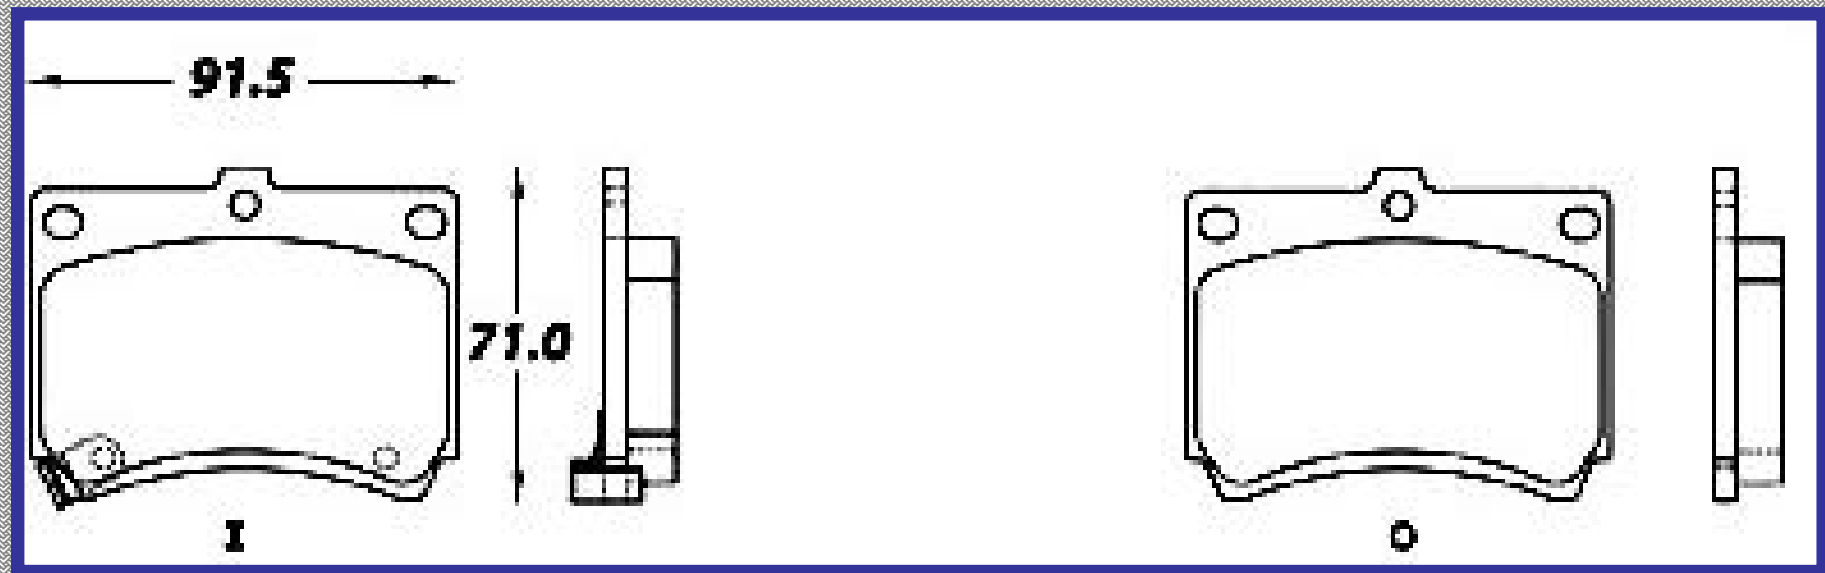

www.balatasrinotec.com.mx

FORD ESCORT 1994 2000 MAZDA 1990 1996

RINOTEC ®

ILONGITUD

140.8

ALTURA

62.2

ESPEJOR