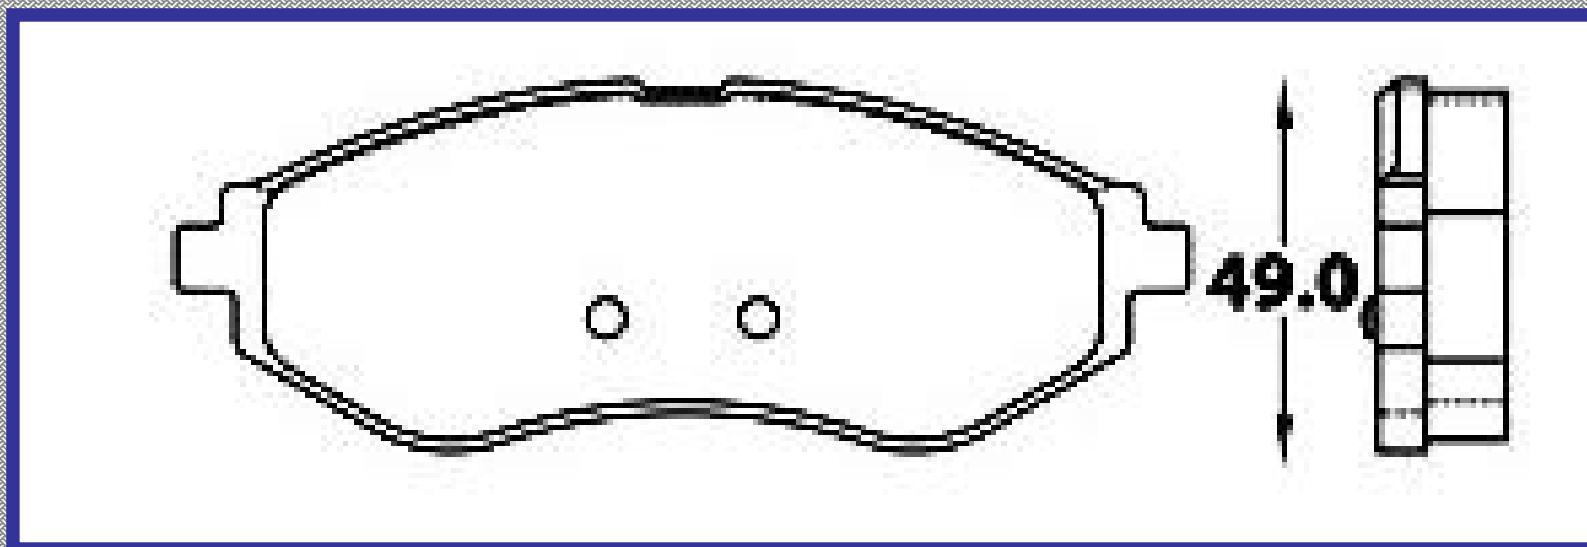

LONGITUD

133.1

ALTURA

49.0

ESPESOR

16.9

RINOTEC

CERAMIC BRAKE PADS

Heavy Duty ®

8385 D1269

DELANTERA

www.balatasrinotec.com.mx

CHEVROLET AVEO 2007 2014 SPARK 2010 2014 PONTIAC G3 2005 2009

RINOTEC