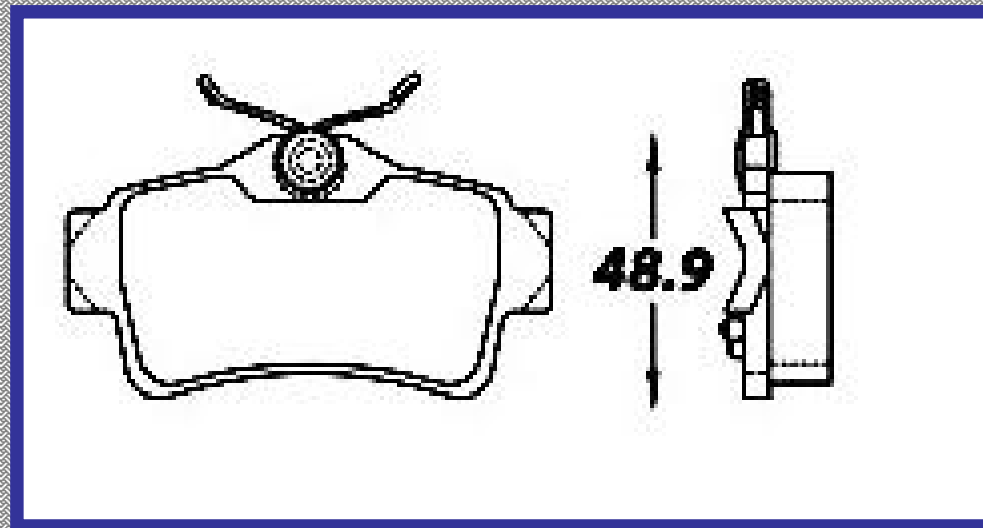

TRASERA

www.balatasrinotec.com.mx

FORD MUSTANG 1994 2004 MUSTANG COBRA 1994 2004

RINOTEC ®

ILONGITUD

177.2

ALTURA

55.0