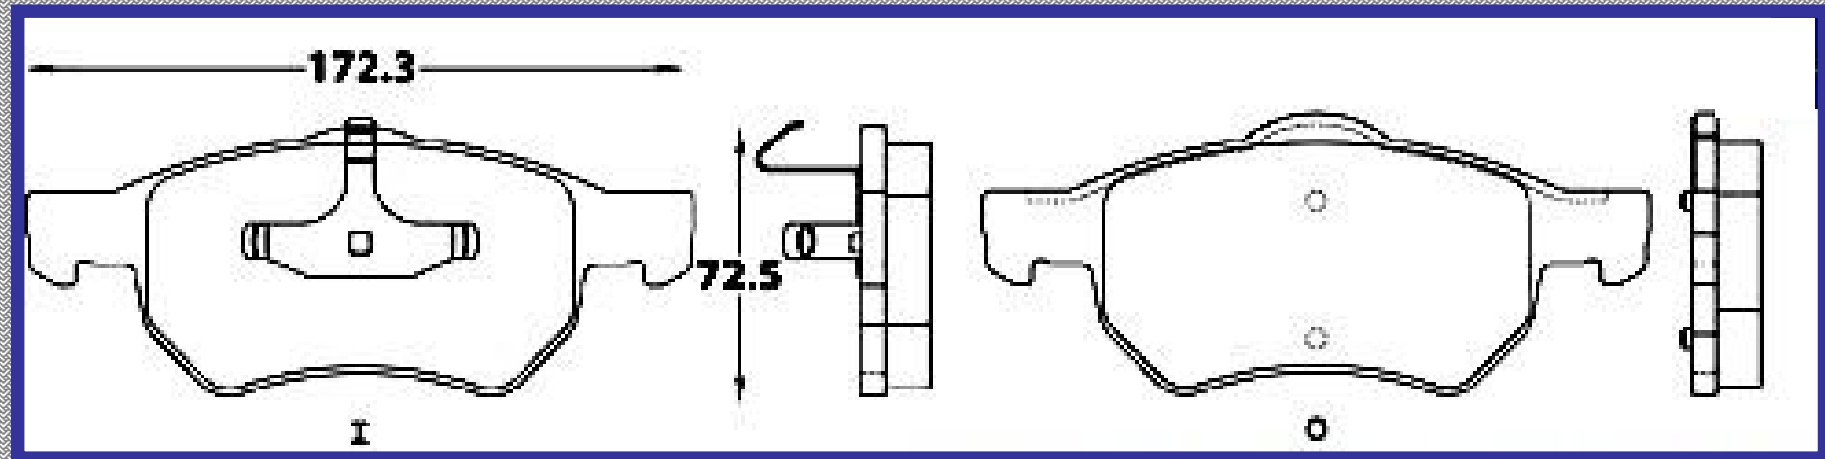

LONGITUD

172.3

ALTURA

72.5

ESPEJOR

17.4

RINOTEC
CERAMIC BRAKE PADS
Heavy Duty ®

7966 D1059

DELANTERA

www.balatasrinotec.com.mx

DODGE VOYAGER 2001 2005 CARAVAN 2001 2005 CHRYSLER TOWN AND COUNTRY 2001 2005

RINOTEC ®