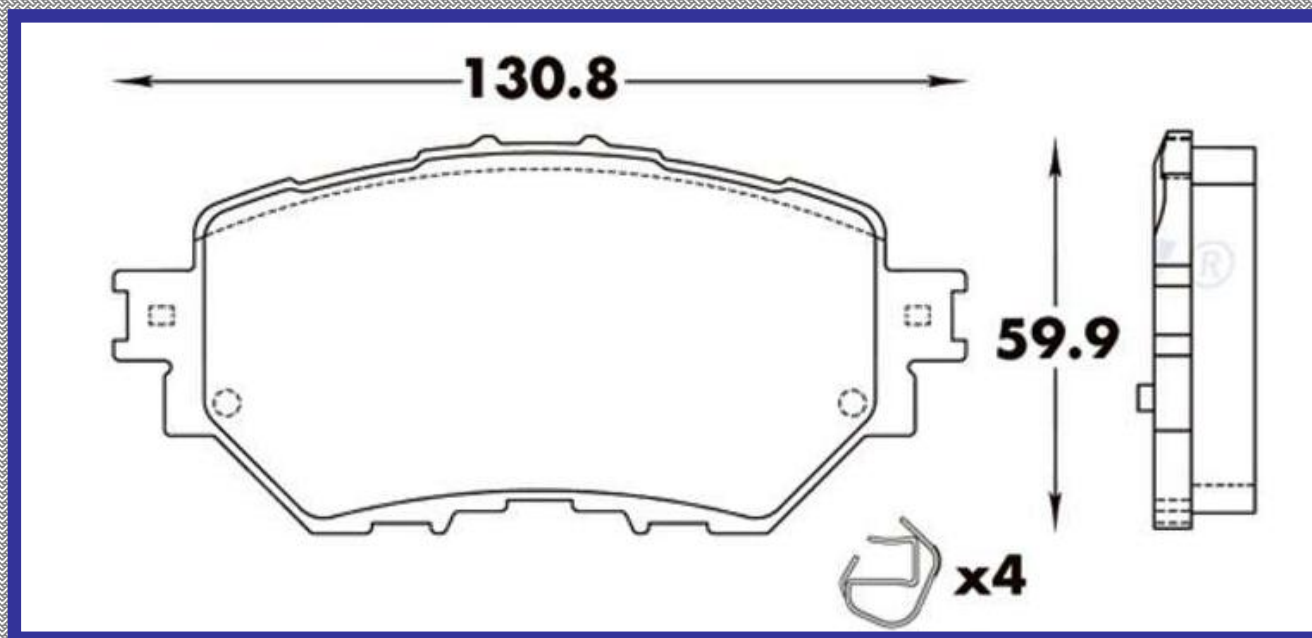

LONGITUD

130.8

ALTURA

59.9

ESPEJOR

15.5

RINOTEC
CERAMIC BRAKE PADS
Heavy Duty ®

8987 D1759

DELANTERA

www.balatasrinotec.com.mx

MAZDA 3 2014 2015 2016 2017

RINOTEC ®