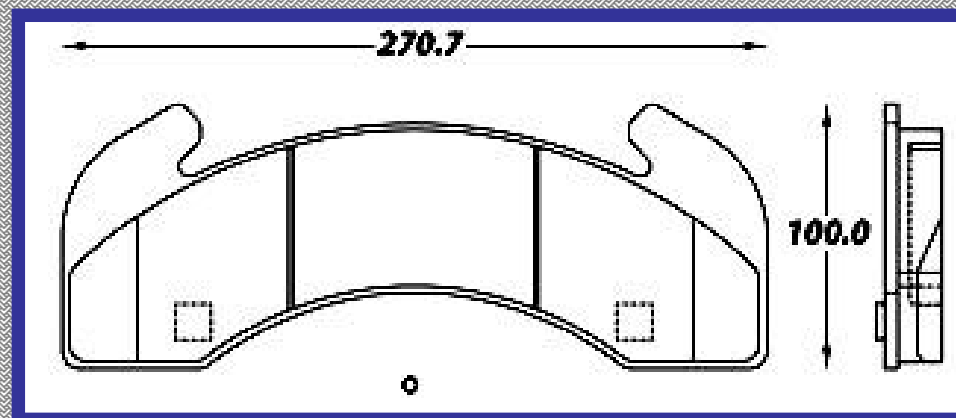

LONGITUD

205.0 270.7

ALTURA

80.0 100.0

ESPESOR

29.1 20.2

RINOTEC

CERAMIC BRAKE PADS

Heavy Duty ®

7808 D225

**DELANTERA
TRASERA**

www.balatasrinotec.com.mx

CHEVROLET C65 1985 1989

RINOTEC ®