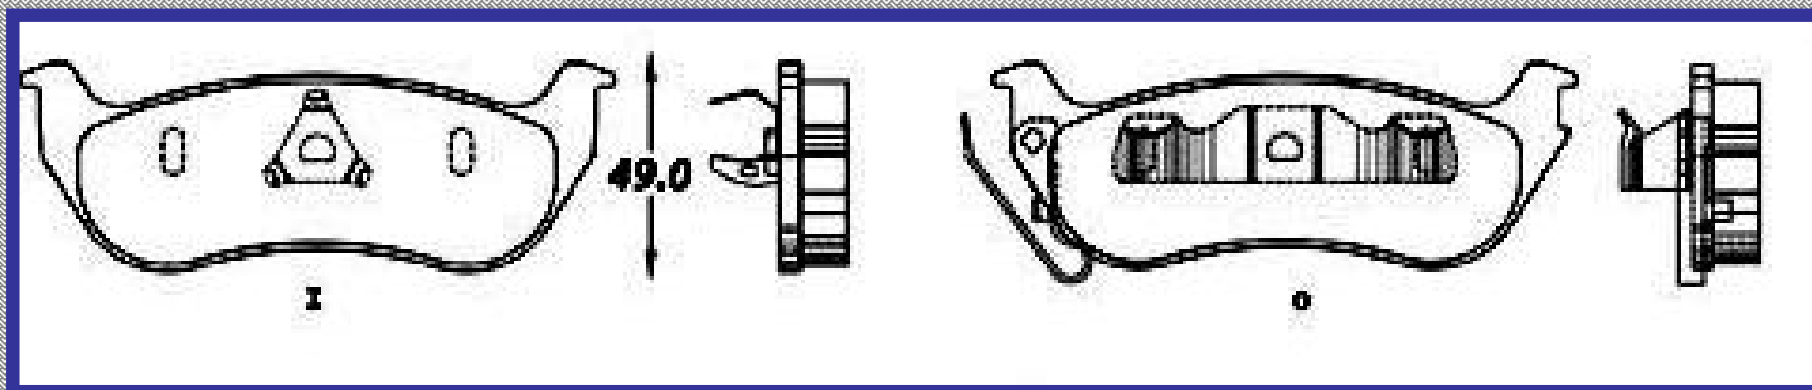

LONGITUD

140.3

ALTURA

49.0

ESPEJOR

14.0

RINOTEC
CERAMIC BRAKE PADS
Heavy Duty ®

7863 D981

TRASERA

www.balatasrinotec.com.mx

JEEP LIBERTY 2003 2007 WRANGLER 1998 2006

RINOTEC ®