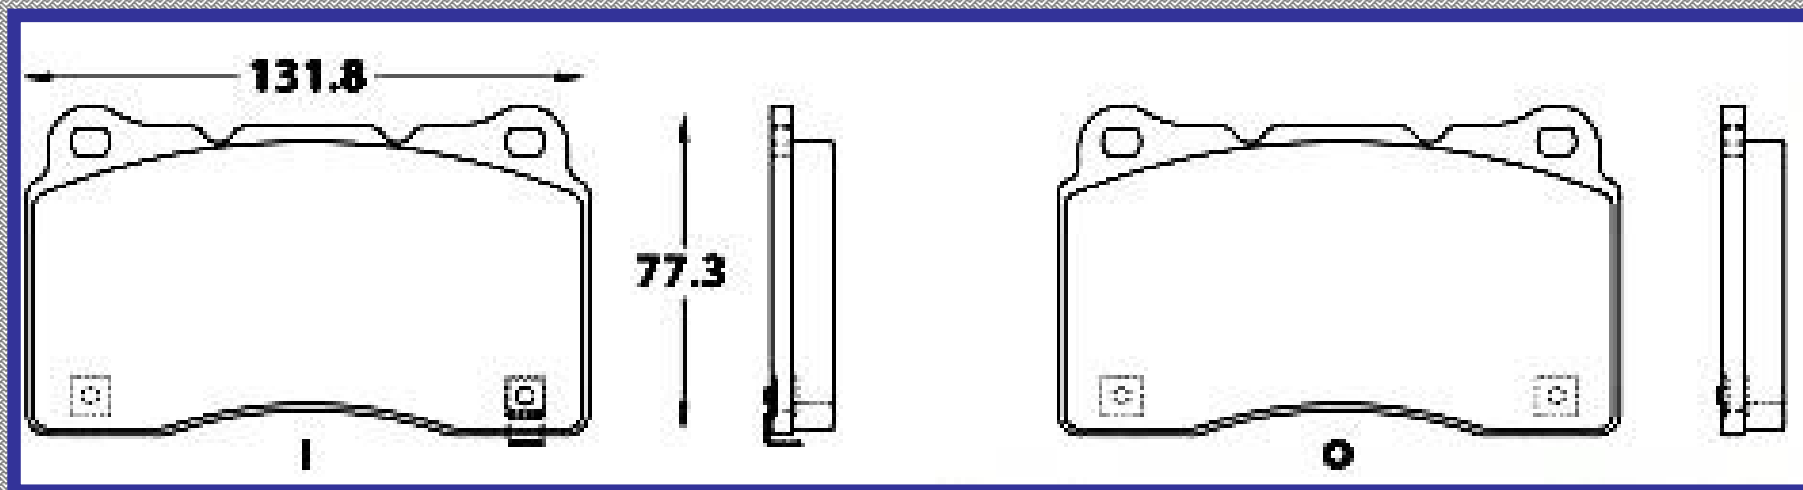

LONGITUD

131.8

ALTURA

77.3

ESPEJOR

14.5

RINOTEC
CERAMIC BRAKE PADS
Heavy Duty ®

7919 D1050

DELANTERA

www.balatasrinotec.com.mx

Volvo S60 2004 2007 S80 2004 2007 V70 2004 2007 C70 2004 2007

RINOTEC ®