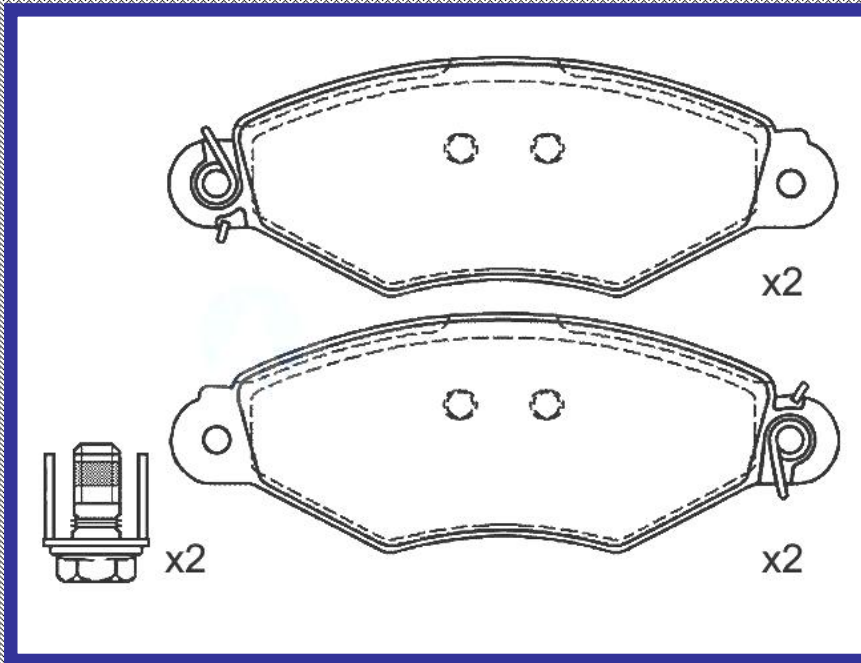

LONGITUD

130.75

ALTURA

47.23

ESPESOR

18.0

RINOTEK

CERAMIC BRAKE PADS

Heavy Duty ®

8254 D1499

DELANTERA

www.balatasrinotec.com.mx

RENAULT KANGOO 2004 2009 PEUGEOT 206 2000 2002 PEUGEOT 207 2008 2011

RINOTEK