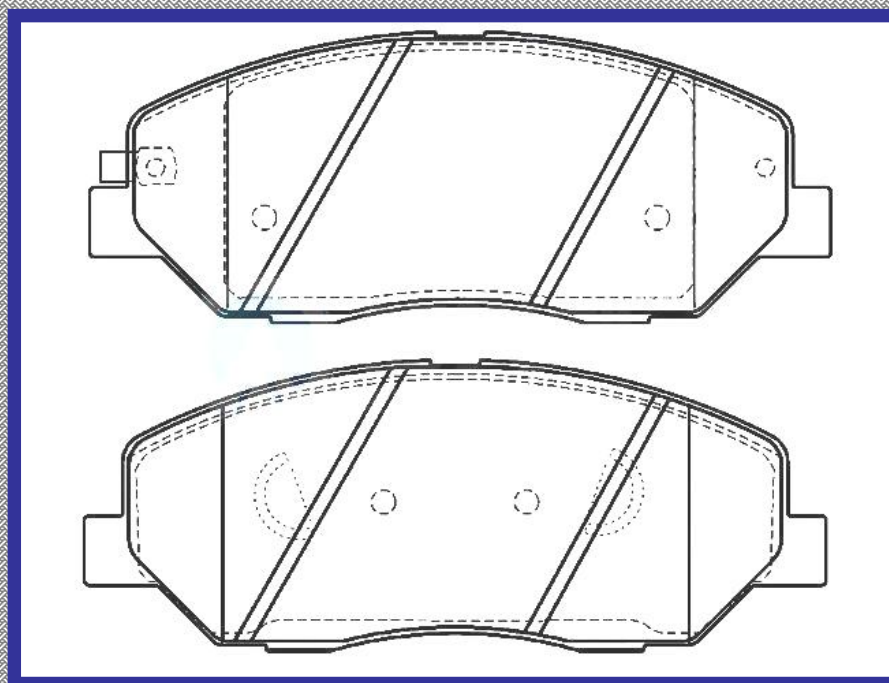

LONGITUD

156.7

ALTURA

60.7

ESPEJOR

16.4

RINOTEC

CERAMIC BRAKE PADS

Heavy Duty ®

8400 D1384

DELANTERA

www.balatasrinotec.com.mx

HYUNDAI GENESIS 2009

RINOTEC