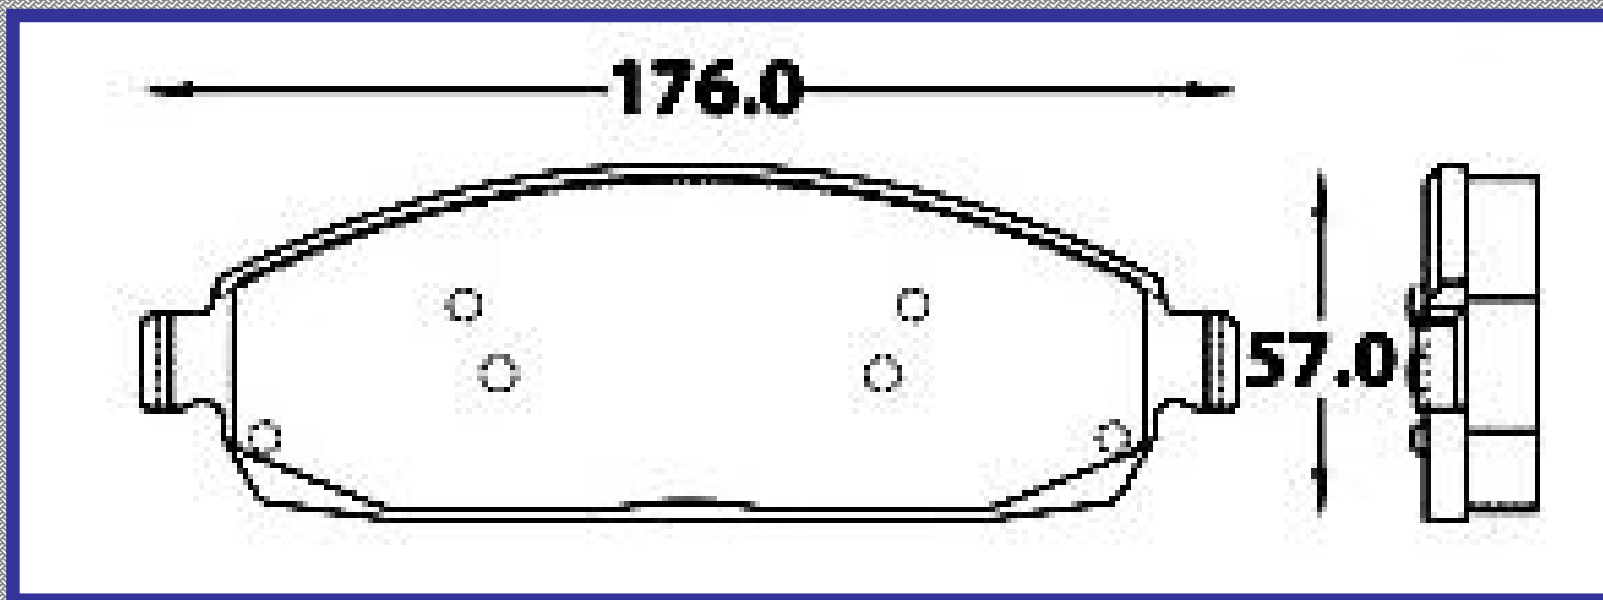

LONGITUD

176.0

ALTURA

57.0

ESPEJOR

18.0

RINOTEC

CERAMIC BRAKE PADS

Heavy Duty ®

8297 D1181

DELANTERA

www.balatasrinotec.com.mx

JEEP GRAND CHEROKEE 2006 2010 JEEP COMMANDER 2006 2010

RINOTEC