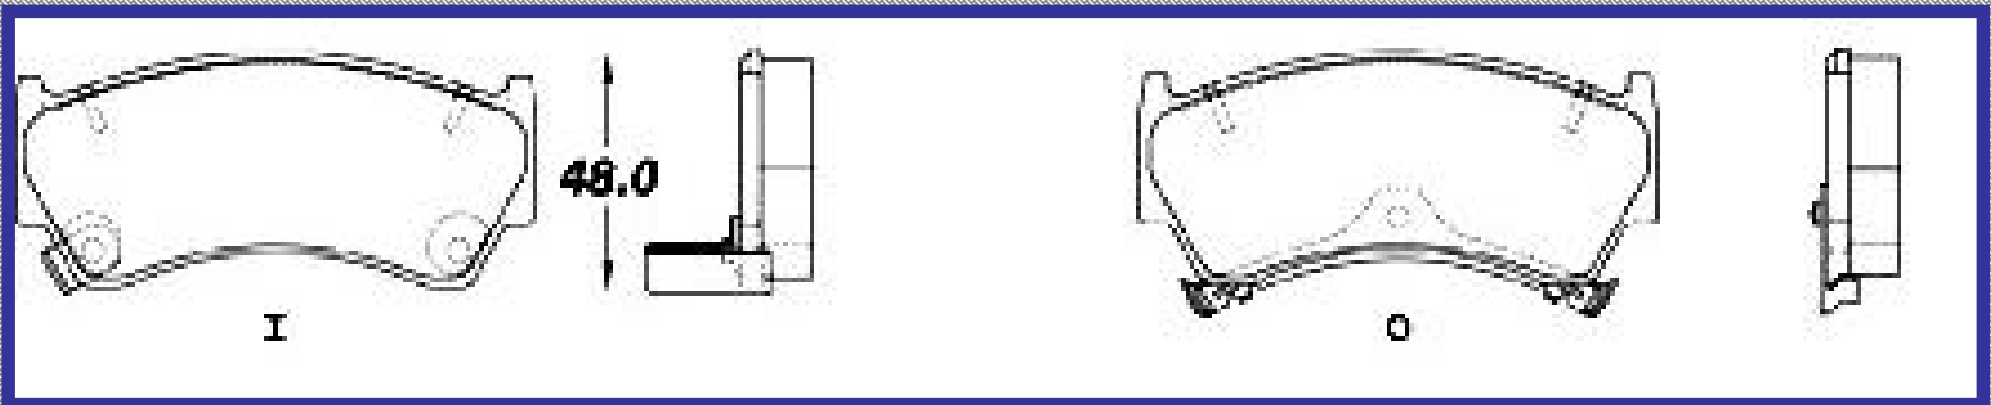

ILONGITUD

108.4

ALTURA

48.0

ESPEJOR

15.7

RINOTEC
CERAMIC BRAKE PADS
Heavy Duty ®

7546 D668

DELANTERA

www.balatasrinotec.com.mx

NISSAN SENTRA 1996 2000 LUCINO 1996 2000

RINOTEC ®