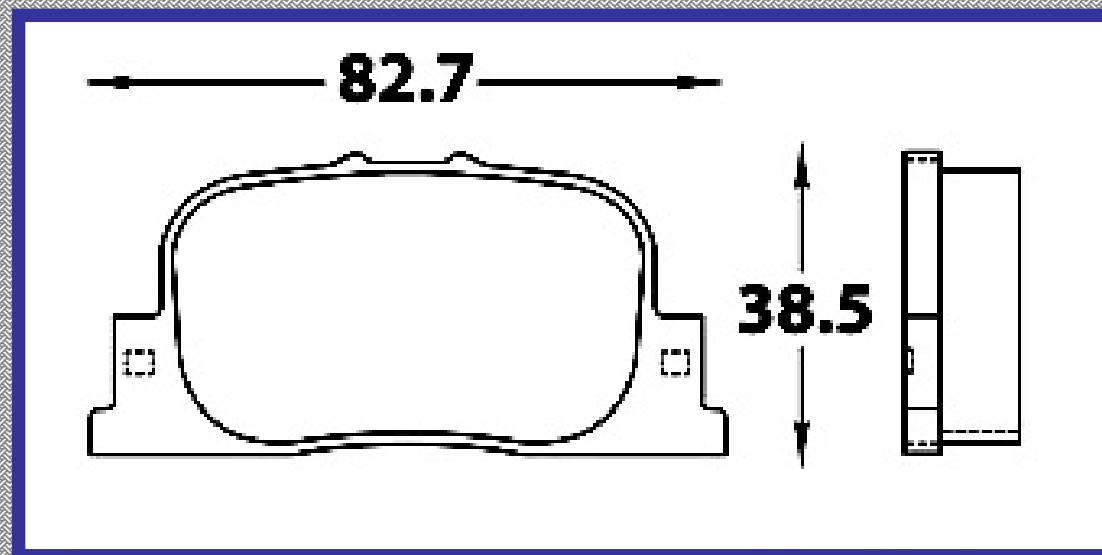

LONGITUD

82.7

ALTURA

38.5

ESPEJOR

14.9

RINOTEC
CERAMIC BRAKE PADS
Heavy Duty ®

7708 D835

TRASERA

www.balatasrinotec.com.mx

TOYOTA CAMRY 2000 2006

RINOTEC ®