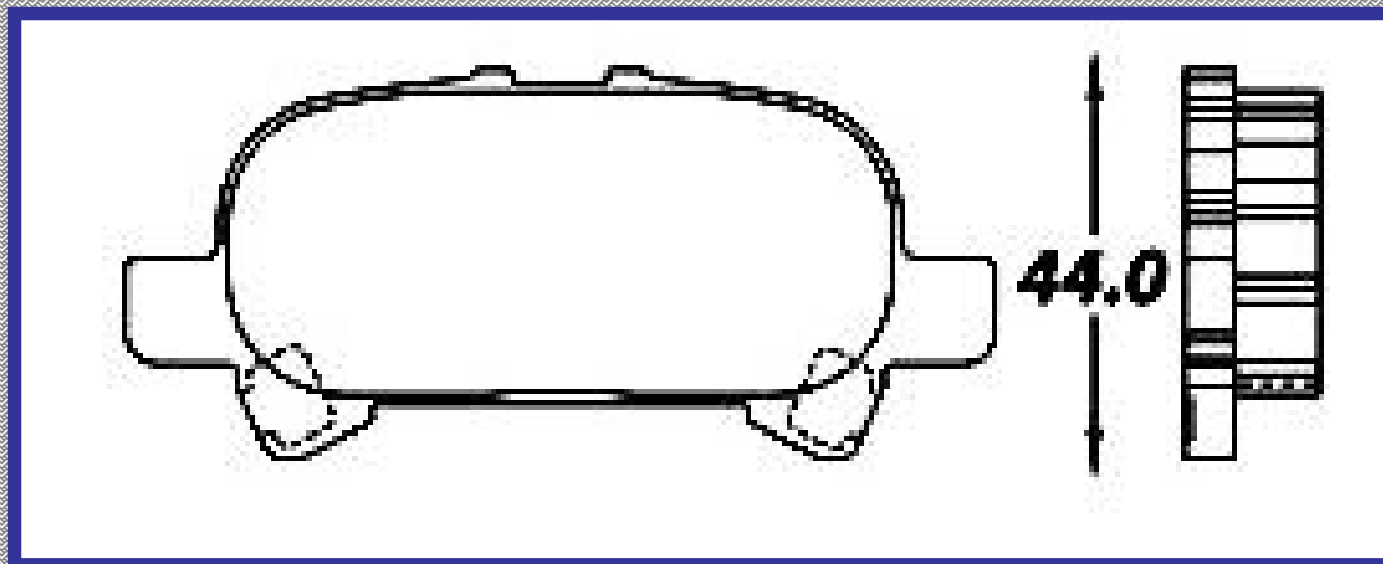

LONGITUD

99.4

ALTURA

44.0

ESPEJOR

15.4

RINOTEC
CERAMIC BRAKE PADS
Heavy Duty ®

7701 D828

TRASERA

www.balatasrinotec.com.mx

TOYOTA AVALON 1998 2003 CAMRY 2000 2007 SOLARA 2004 2007

RINOTEC ®