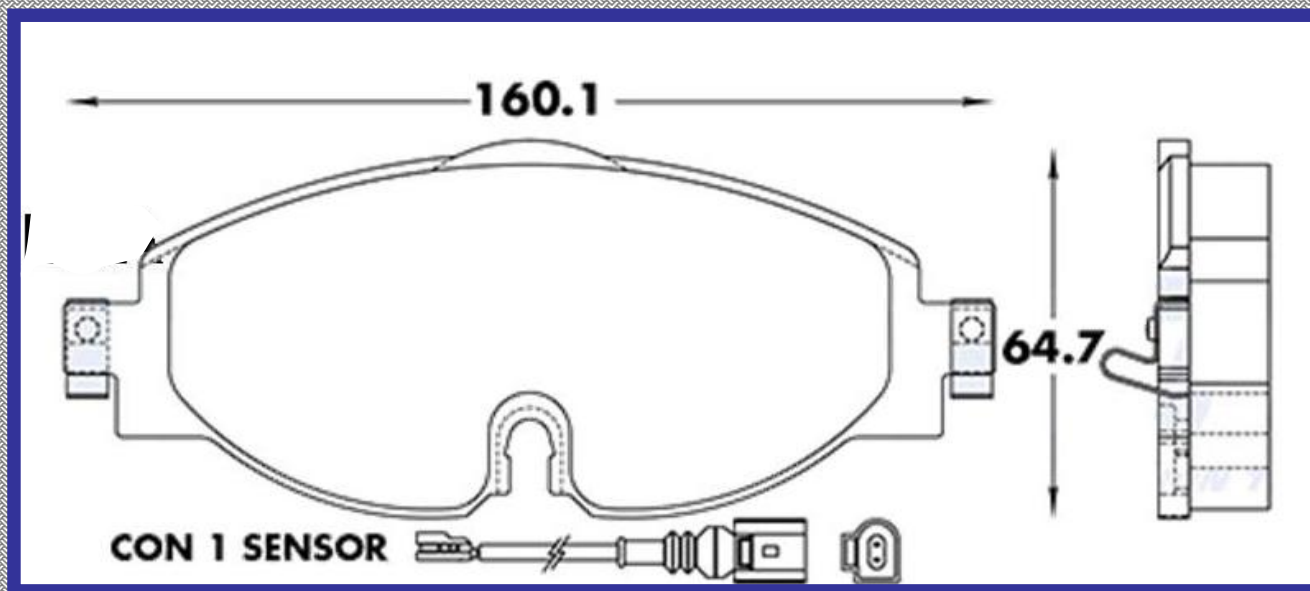

LONGITUD

160.1

ALTURA

64.7

ESPEJOR

19.0

RINOTEC

CERAMIC BRAKE PADS

Heavy Duty ®

8989 D1760

DELANTERA

www.balatasrinotec.com.mx

AUDI A3 2015 2017 AUDI TT CUATTRO 2016 2017 SEAT LEON 2014 2017 VOLKSWAGEN
CROSS GOLF 2016 2017 GOLF GTI 2015 2016 SEAT ALTEA 2017

RINOTEC