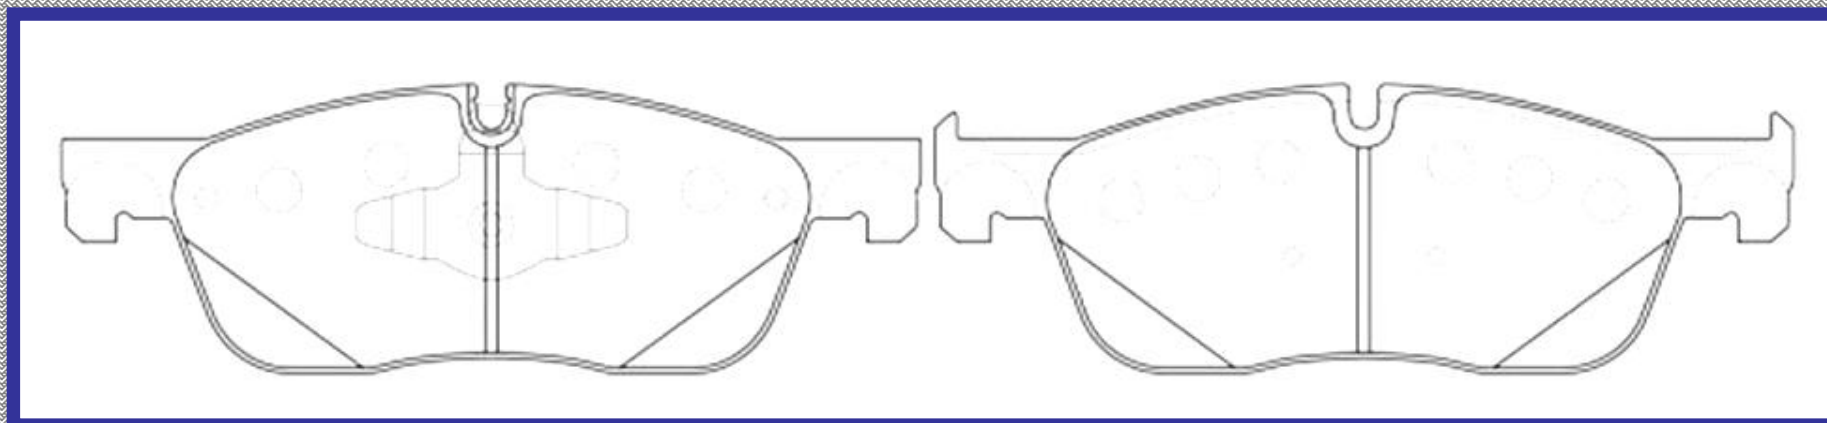

LONGITUD

193.3

ALTURA

65.3

ESPEJOR

17.3

RINOTEC

CERAMIC BRAKE PADS

Heavy Duty ®

9067 D1838

DELANTERA

www.balatasrinotec.com.mx

JAGUAR XE 2015 LAND ROVER DISCOVERY SPORT 2014 2015

RINOTEC ®