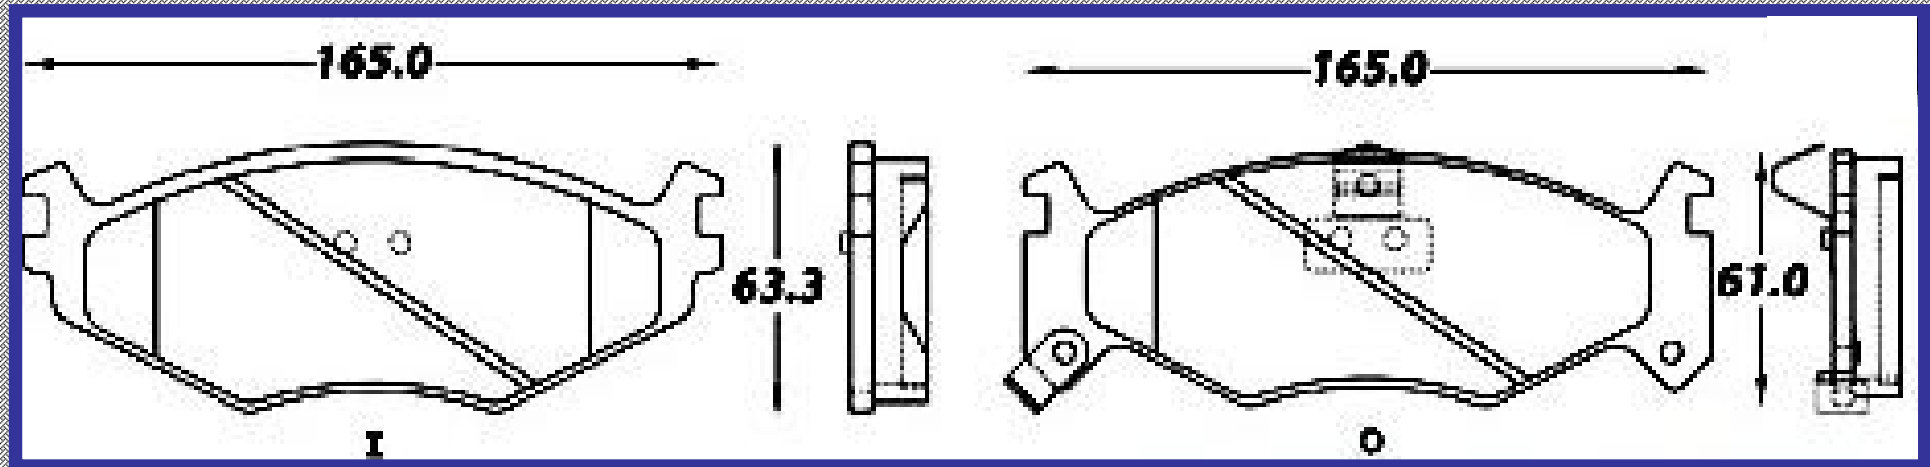

ILONGITUD

165.0 165.0

ALTURA

63.3 67.0

ESPEJOR

18.3 16.3

RINOTEK

CERAMIC BRAKE PADS

Heavy Duty ®

7404 D522

DELANTERA

www.balatasrinotec.com.mx

DODGE CARAVAN 1990 1995 DODGE VOYAGER 1990 1995 LE BARON 1990 1995 NEW YORKER 1995

RINOTEK ®