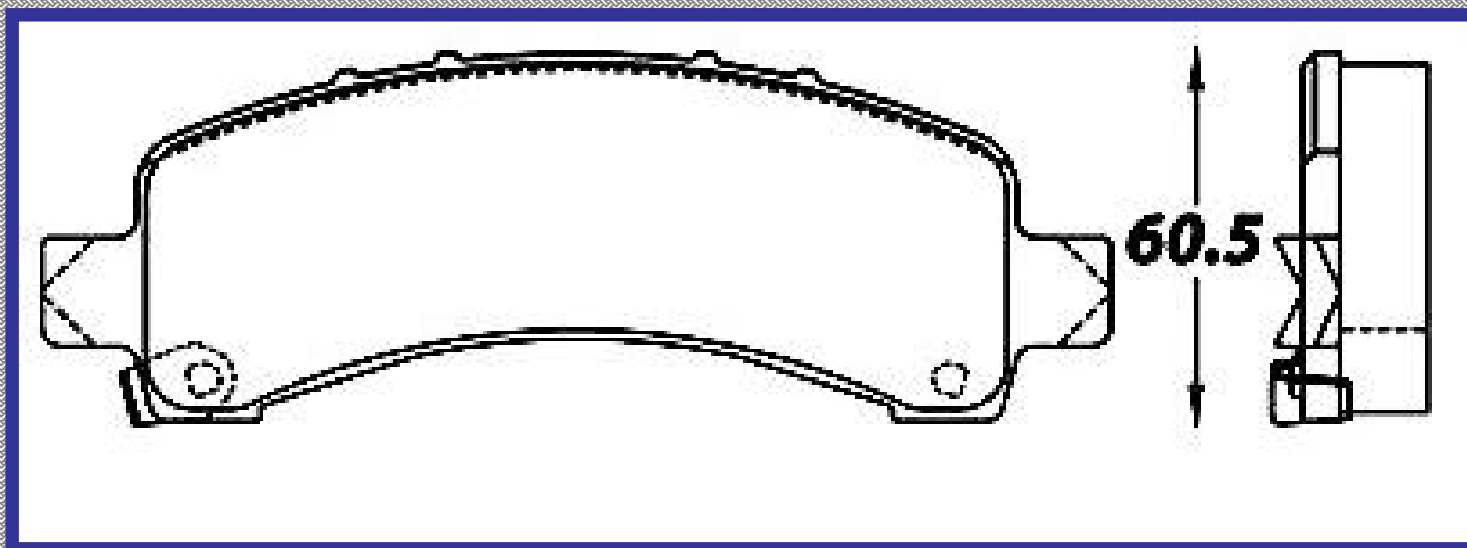

LONGITUD

172.5

ALTURA

60.5

ESPEJOR

17.0

RINOTEC

CERAMIC BRAKE PADS

Heavy Duty ®

7881 D974

TRASERA

www.balatasrinotec.com.mx

CHEVROLET SUBURBAN 2003 2005 EXPRESS VAN 1500 2003 2010 AVALANCHE 2003 2006

RINOTEC ®