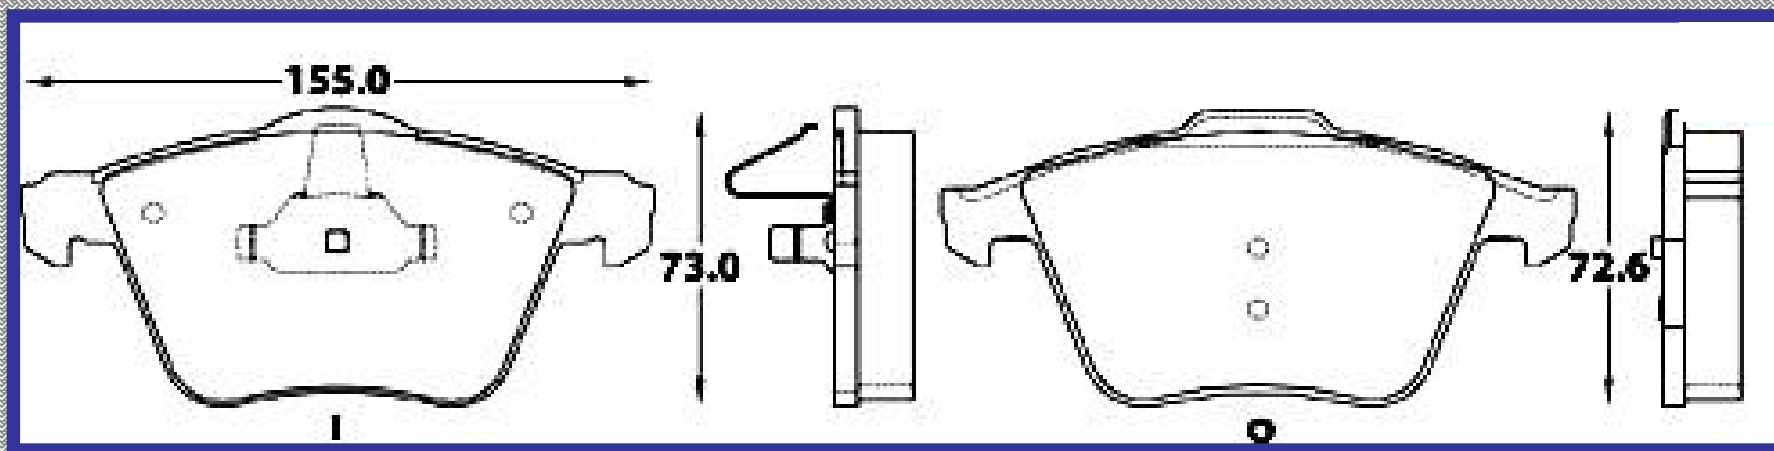

LONGITUD

155.0

ALTURA

73.0

ESPEJOR

19.3

RINOTEC

CERAMIC BRAKE PADS

Heavy Duty ®

8468 D1359

DELANTERA

www.balatasrinotec.com.mx

AUDI TT CUATTRO 2008 2015

RINOTEC