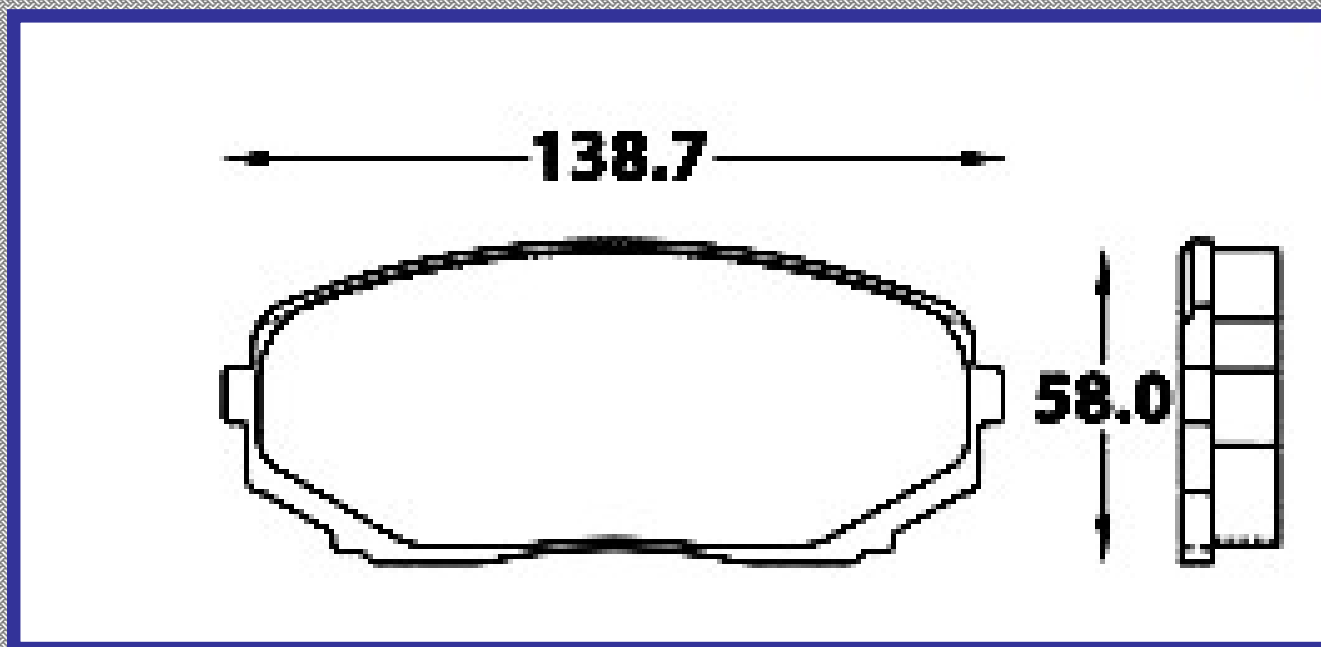

LONGITUD

138.7

ALTURA

58.0

ESPEJOR

17.4

RINOTEC

CERAMIC BRAKE PADS

Heavy Duty ®

8384 D1258

DELANTERA

www.balatasrinotec.com.mx

MAZDA CX7 2007 2013 MAZDA CX9 2007 2013 FORD EDGE 2007 2013 LINCOLN MKX 2007 2013

RINOTEC