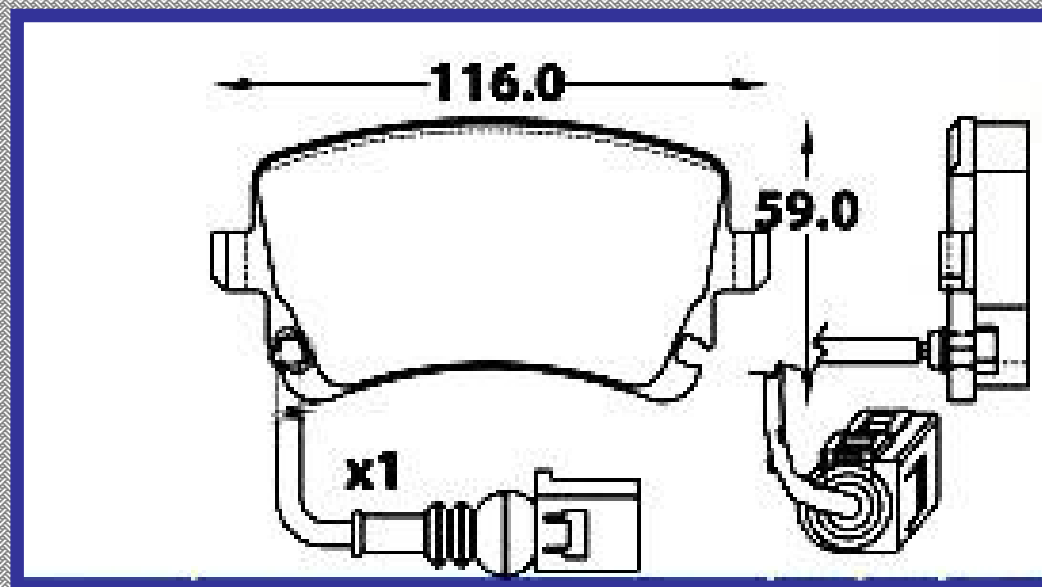

LONGITUD

116.0

ALTURA

59.0

ESPESOR

16.5

RINOTEC

CERAMIC BRAKE PADS

Heavy Duty ®

7921 D1018

TRASERA

www.balatasrinotec.com.mx

VOLKSWAGEN TRANSPORTER 2010 2017 EUROVAN 2005 2010 AUDI A6 2005
2011 AUDI A8 2004 2010 AUDI S6 2007 2011

RINOTEC