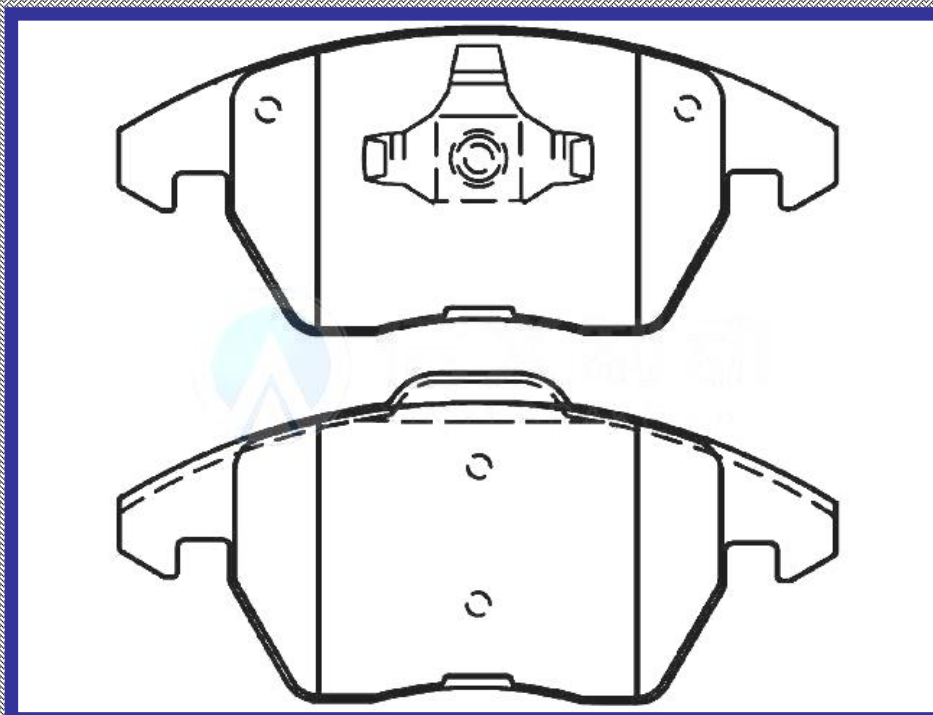

LONGITUD

155.2 156.5

ALTURA

66.3 71.6

ESPESOR

19.2

RINOTEC

CERAMIC BRAKE PADS

Heavy Duty ®

8760 D1107

DELANTERA

www.balatasrinotec.com.mx

JETTA A6 BEETLE 2011-2013

RINOTEC ®