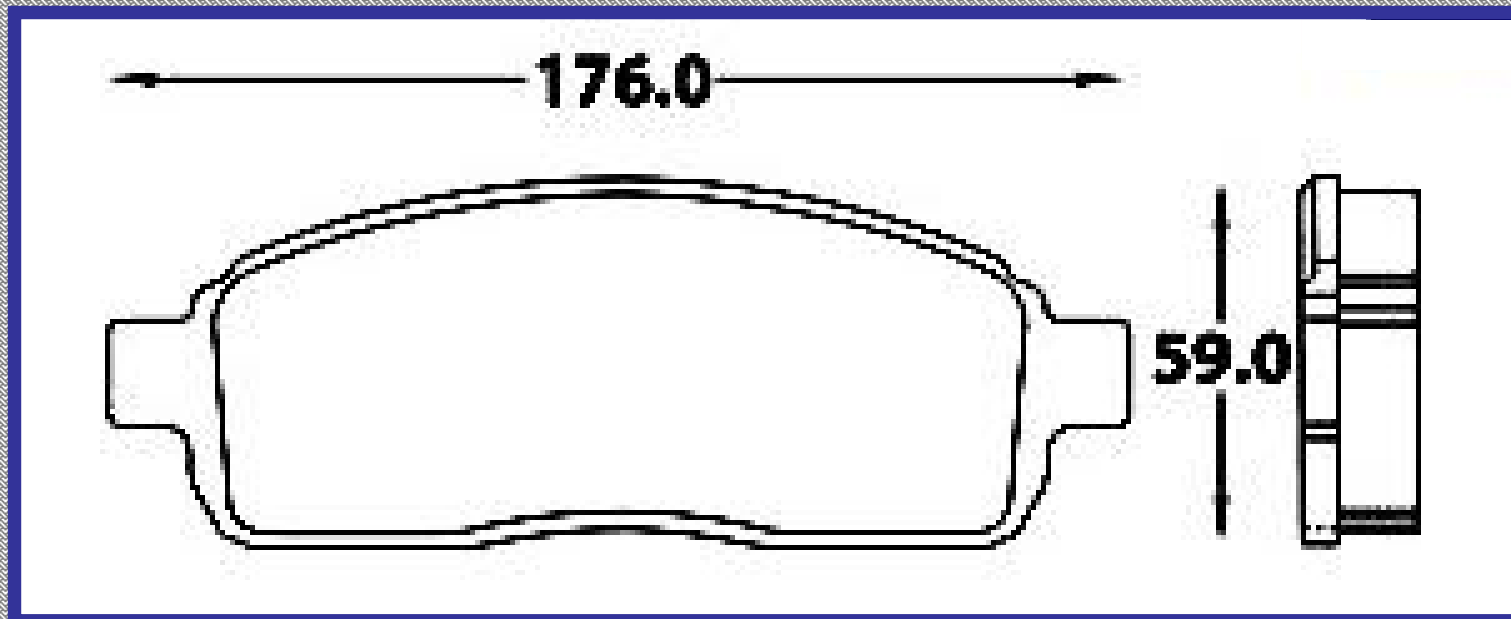

LONGITUD

176.0

ALTURA

59.0

ESPEJOR

20.0

RINOTEC
CERAMIC BRAKE PADS
Heavy Duty ®

7915 D1083

DELANTERA

www.balatasrinotec.com.mx

FORD LOBO 2003 2008 FORD E150 2004 2008 LINCOLN MARK 2006 2008

RINOTEC ®