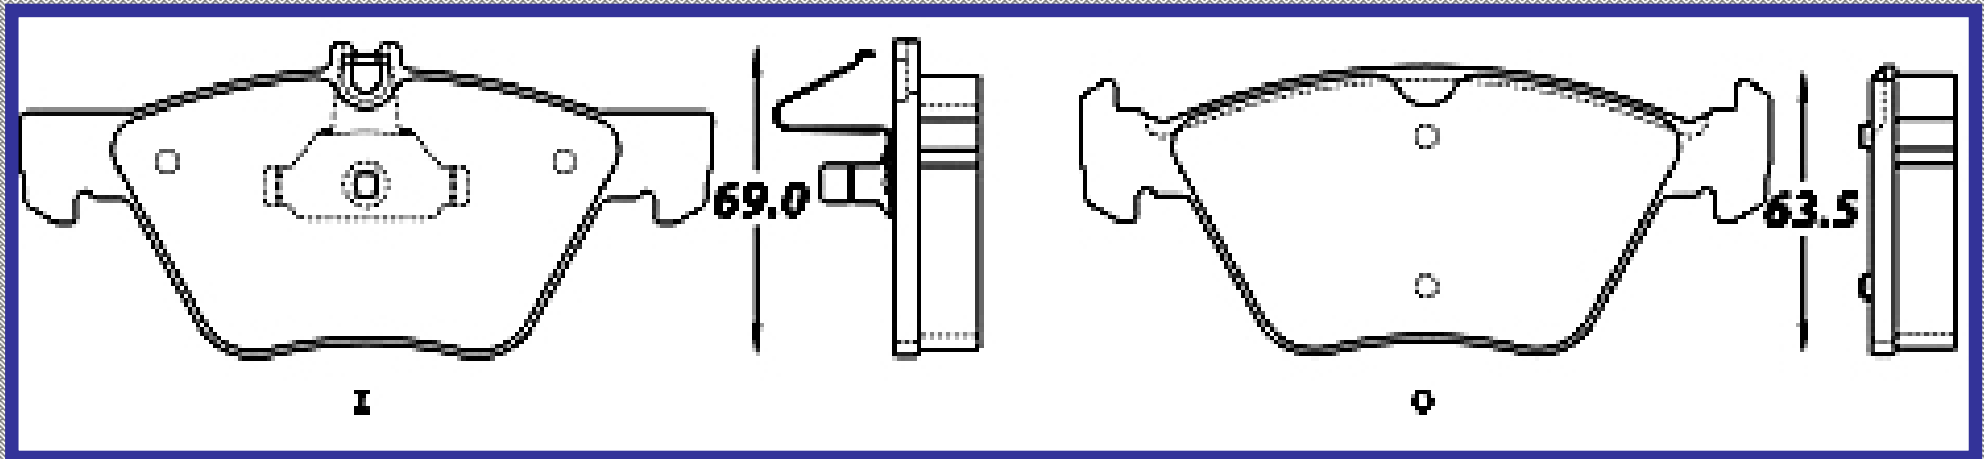

LONGITUD

156.4 156.2

ALTURA

69.0

ESPESOR

19.2

RINOTEC
CERAMIC BRAKE PADS
Heavy Duty ®

7609 D740

DELANTERA

www.balatasrinotec.com.mx

MERDEDEZ BENZ CLK 320 1998 2003 CLK 430 1999 2003 E320 1997 CLK 320 1998 2003
SL430 1998 2003 E280 1996 2003 E320 1996 2003 E420 1996 2003 E430 1996 2003

RINOTEC ®