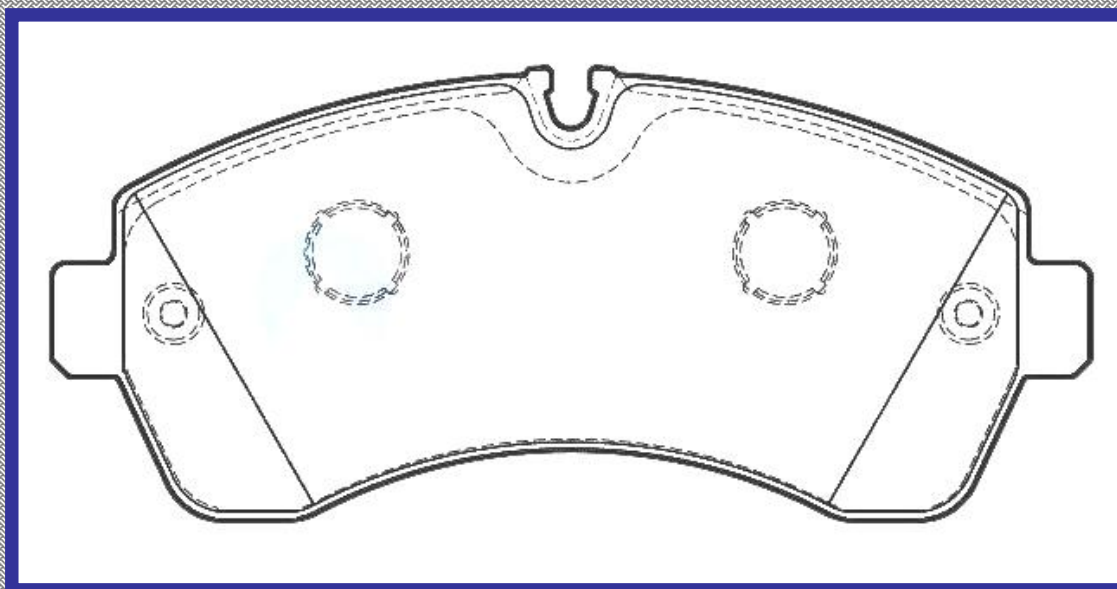

LONGITUD

169.1

ALTURA

73.2

ESPEJOR

20.1

RINOTEC

CERAMIC BRAKE PADS

Heavy Duty ®

8383 D1268

DELANTERA

www.balatasrinotec.com.mx

MERCEDES BENZ SPRINTER 415 2007 – 2014 SPRINTER 416 2007 – 2014 SPRINTER 515
2007 – 2014 DODGE SPRINTER 3500 2008 – 2014 VOLKSWAGEN CRAFTER 2008 – 2017
MERCEDES BENZ SPRINTER 2007 - 2014

RINOTEC ®