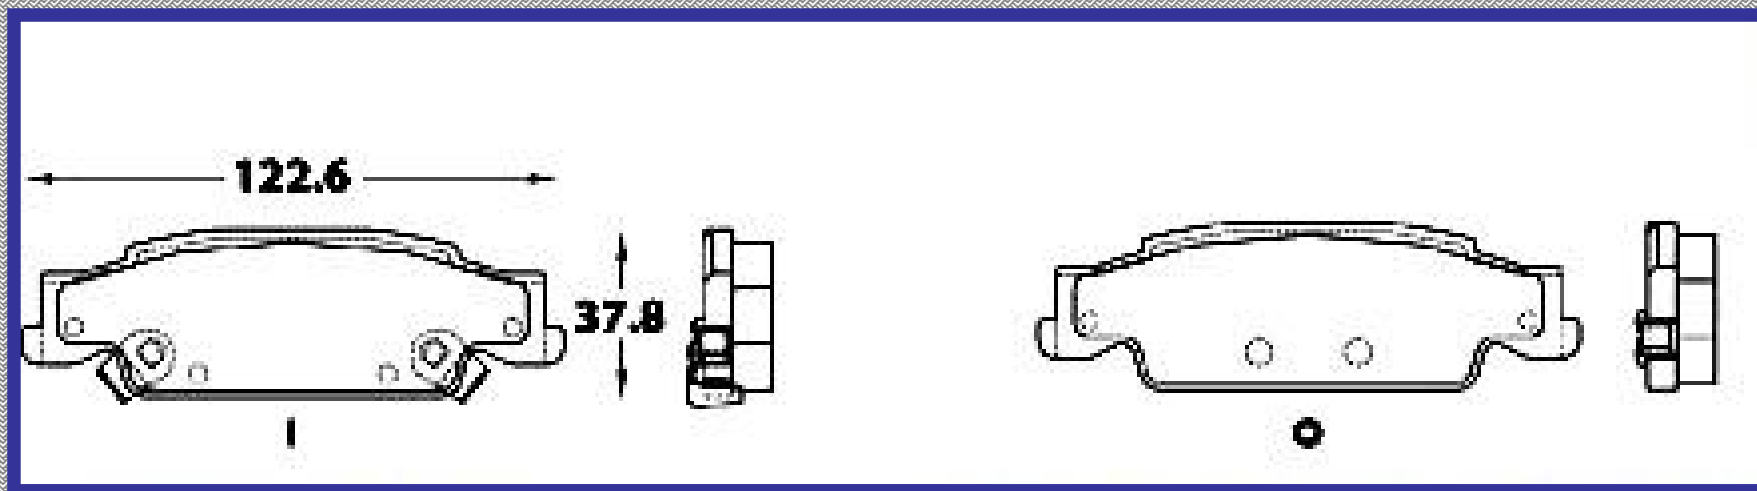

LONGITUD

122.6

ALTURA

37.8

ESPESOR

13.1

RINOTEC
CERAMIC BRAKE PADS
Heavy Duty ®

8207 D922

TRASERA

www.balatasrinotec.com.mx

CADILLAC ELDORADO 2005 2008 SEVILLE 2005 2008 CTS 2005 2008 STS 2005
2008 PONTIAC GRAND PRIX 2005 2008

RINOTEC ®