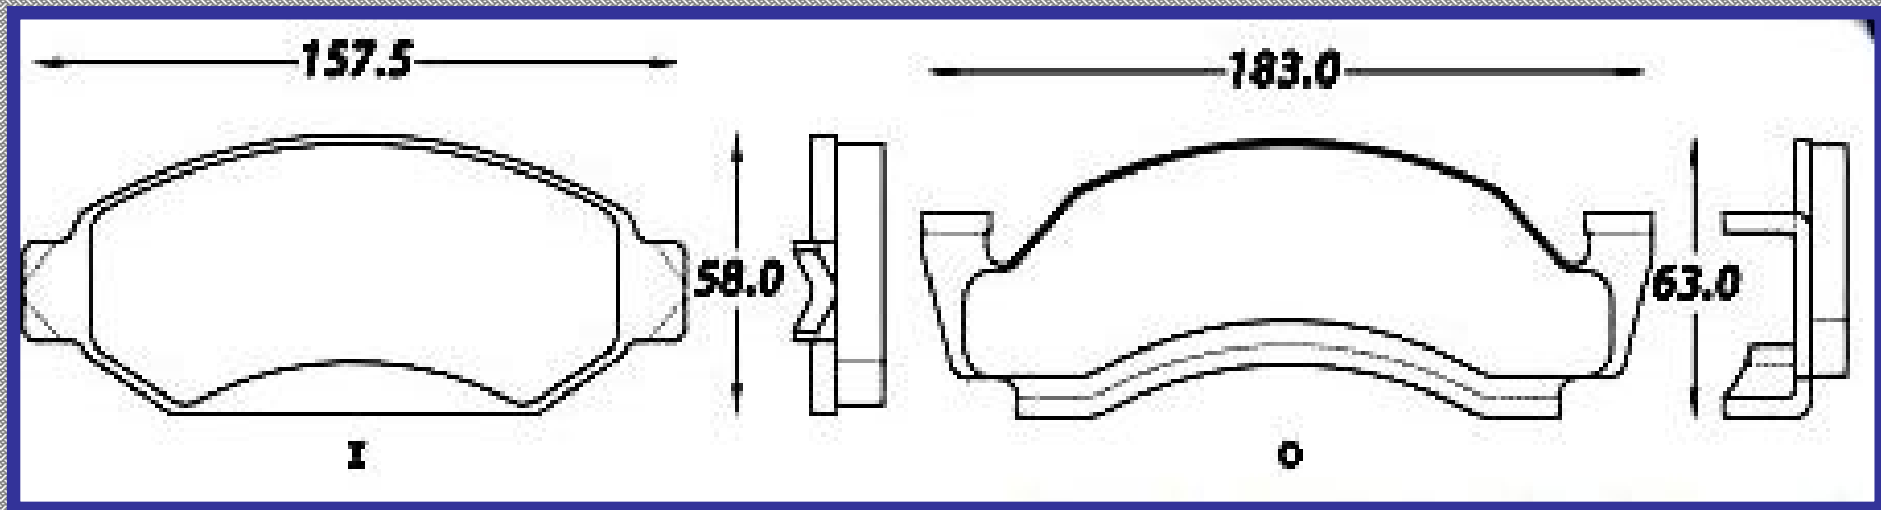

ILONGITUD

157.5 183.0

ALTURA

58.0 63.0

ESPESOR

17.1 14.4

RINOTEC
CERAMIC BRAKE PADS
Heavy Duty

7013 D50

DELANTERA

www.balatasrinotec.com.mx

FORD F100 1973 FORD F100 1974 FORD F100 1974 FORD F100 1986 FORD F100 1987 FORD LTD 1978 1979 FORD E100 E150 F200 1986 1991

RINOTEC