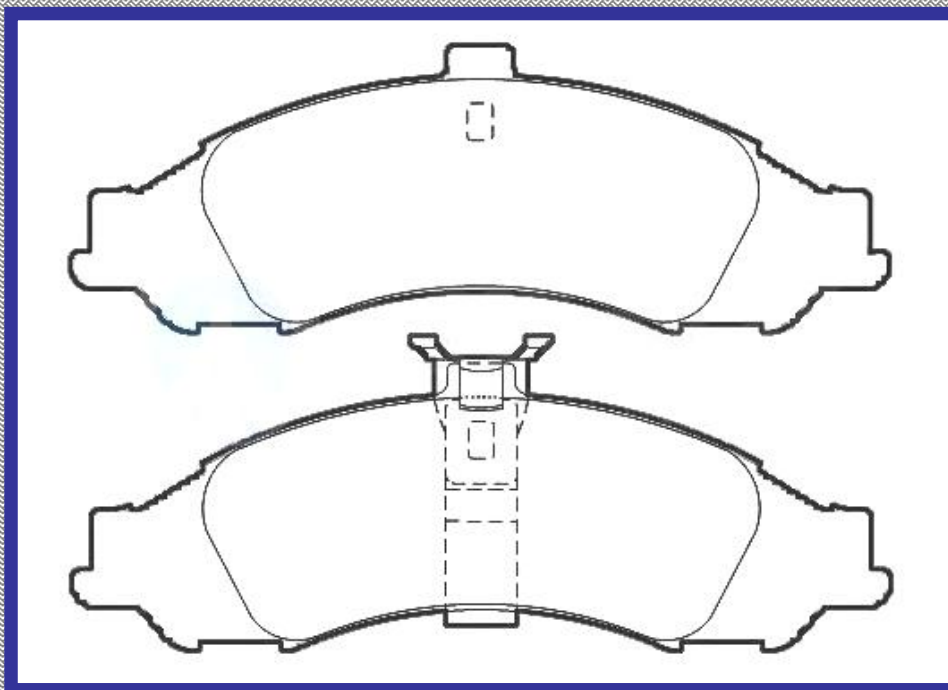

LONGITUD

183.2

ALTURA

64.0

ESPEJOR

14.5

RINOTEC

CERAMIC BRAKE PADS

Heavy Duty ®

7946 D1043

DELANTERA

www.balatasrinotec.com.mx

PONTIAC GTO 2004-2005

RINOTEC