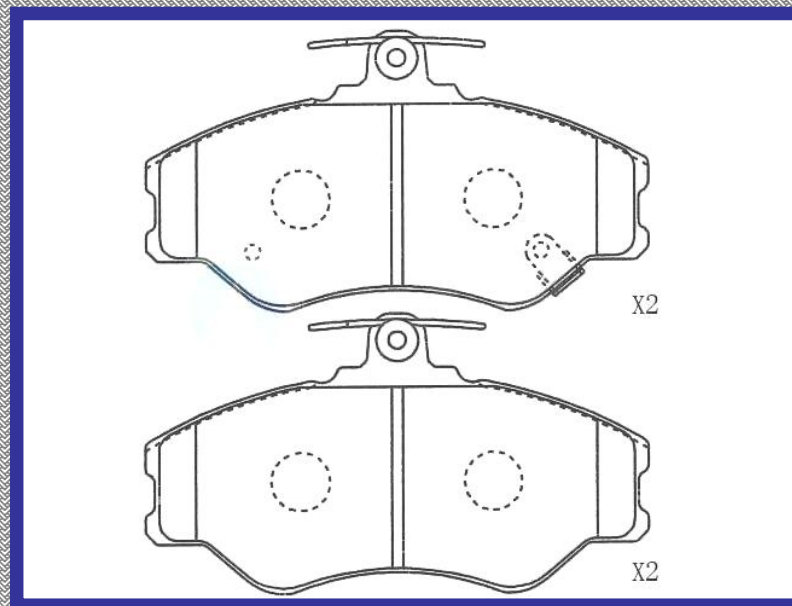

LONGITUD

129.6

ALTURA

572.5

ESPEJOR

19.0

RINOTEC

CERAMIC BRAKE PADS

Heavy Duty ®

8247 D1137

DELANTERA

www.balatasrinotec.com.mx

DODGE H100 GASOLINA 1997 2009 HYUNDAI H100 VAN 1997 2009

RINOTEC