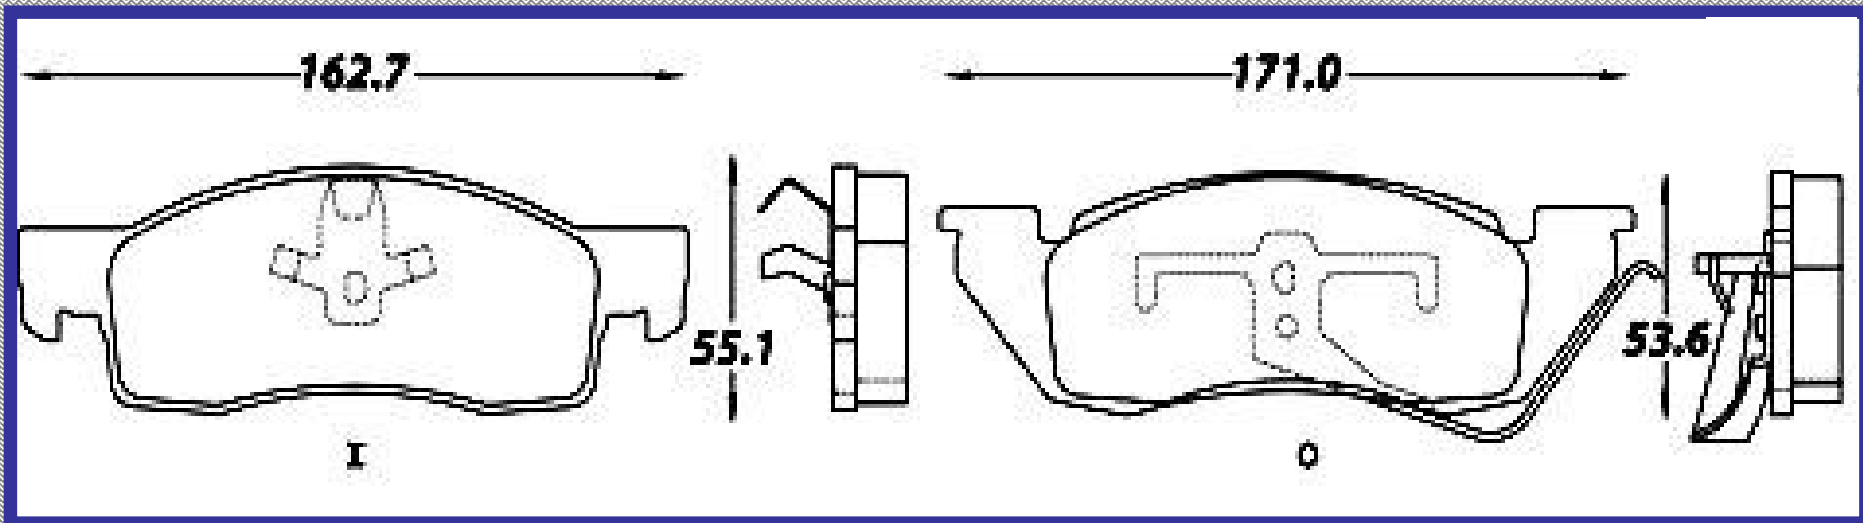

DODGE DAKOTA 1987 DODGE DAKOTA 1988 DODGE DAKOTA 1988 DODGE DAKOTA
1989 DODGE DAKOTA 1990

RINOTEC ®

ILONGITUD

113.5

ALTURA

59.5

ESPEJOR

16.9