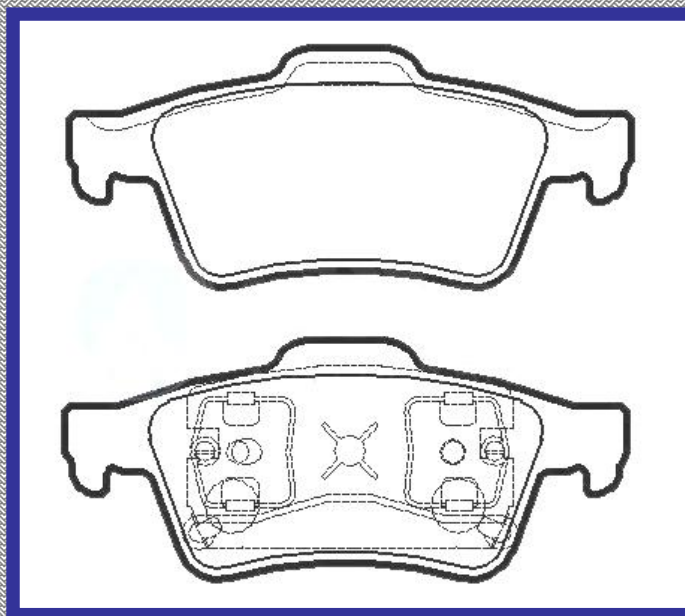

LONGITUD

128.0

ALTURA

51.9

ESPEJOR

15.8

RINOTEC

CERAMIC BRAKE PADS

Heavy Duty ®

7957 D973

TRASERA

www.balatasrinotec.com.mx

CHEVROLET VECTRA 2003 2007 MAZDA 5 2006 2007 MAZDA 3 2004 2012
RENAULT LAGUNA II 2001 2007 SAAB 42803 2003 2011

RINOTEC