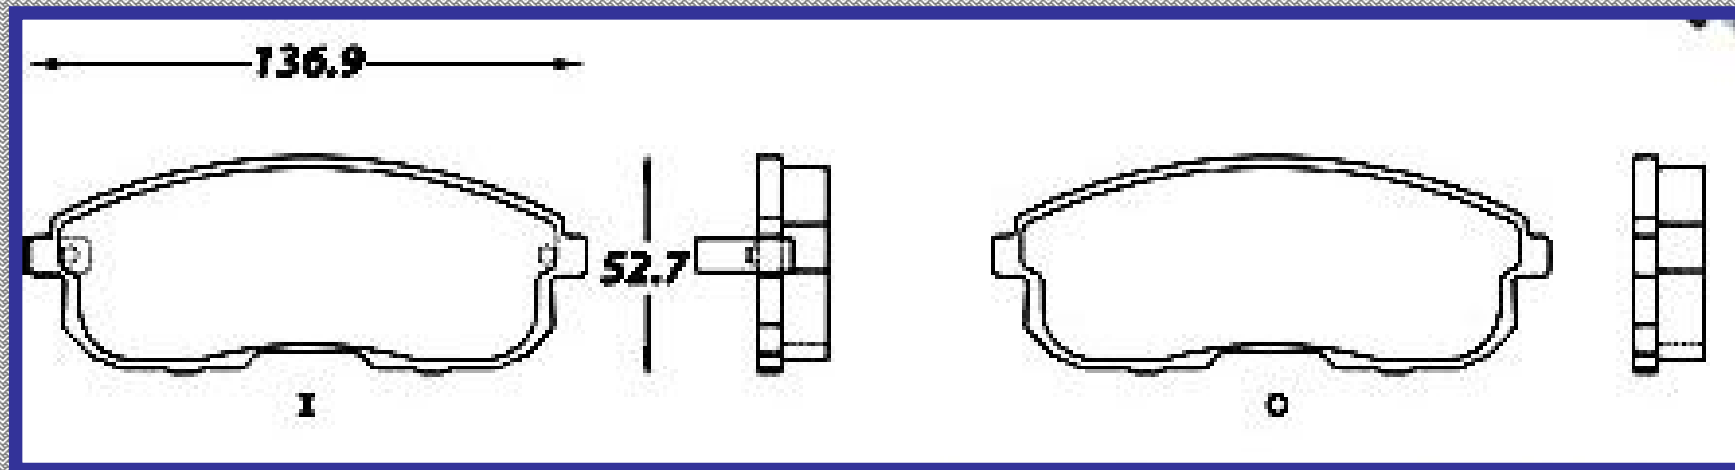

www.balatasrinotec.com.mx

NISSAN SENTRA 2000 2004 NISSAN ALTIMA 1998 2001 NISSAN MAXIMA 1989 1990
INFINITI 1999 2001

RINOTEC ®

ILONGITUD

115.8

ALTURA

53.1

ESPEJOR