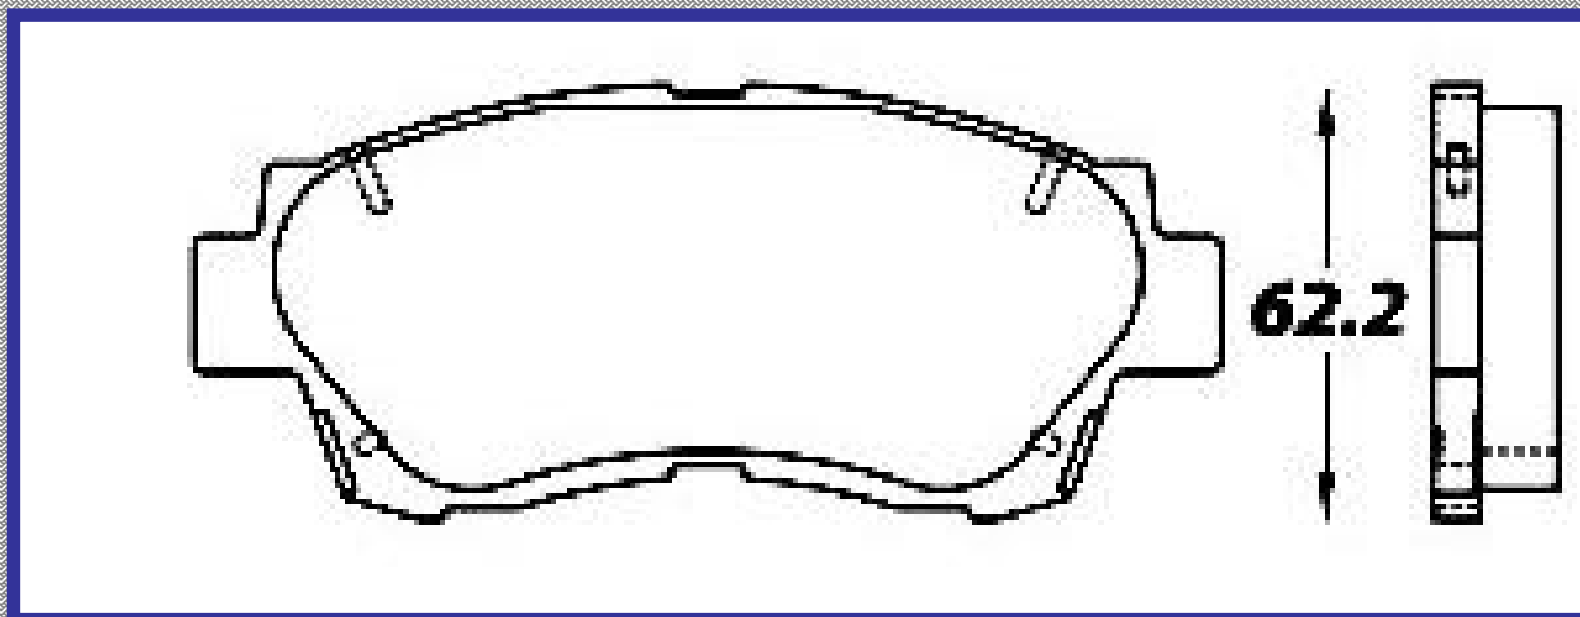

LONGITUD

140.8

ALTURA

62.2

ESPEJOR

17.0

RINOTEC

CERAMIC BRAKE PADS

Heavy Duty ®

7615 D744

DELANTERA

www.balatasrinotec.com.mx

TOYOTA SIENNA 1998 2003 TOYOTA LEXUS 1996 1997

RINOTEC