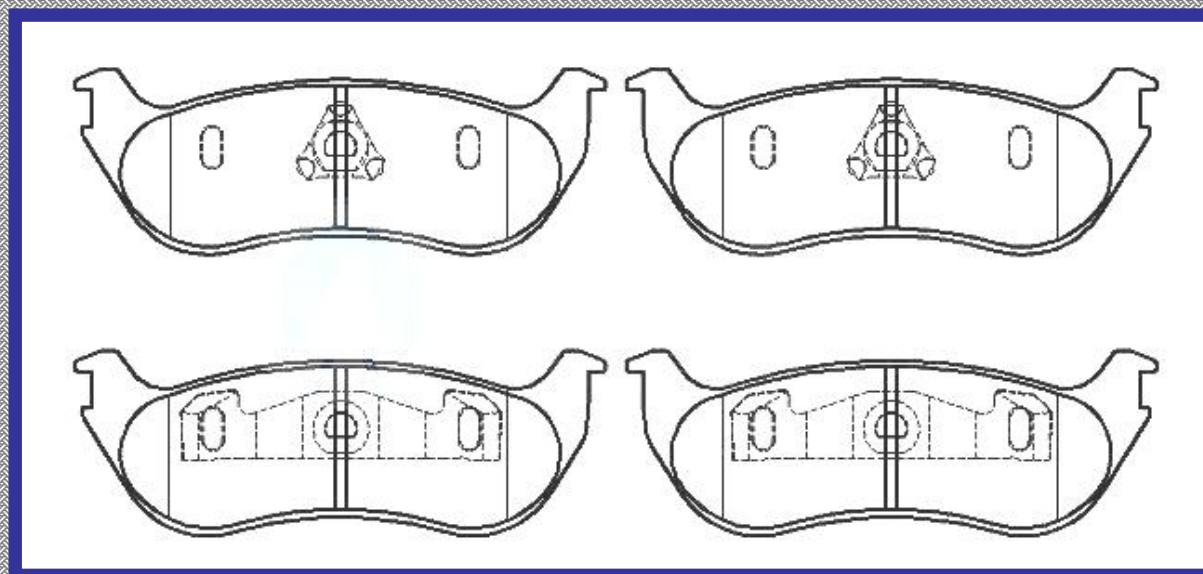

LONGITUD

140.0

ALTURA

49.0

ESPESOR

15.5

RINOTEC

CERAMIC BRAKE PADS

Heavy Duty ®

7907 D881

TRASERA

www.balatasrinotec.com.mx

FORD Explorer 2002 2004 MERCURY Mountaineer 2002 2004

RINOTEC