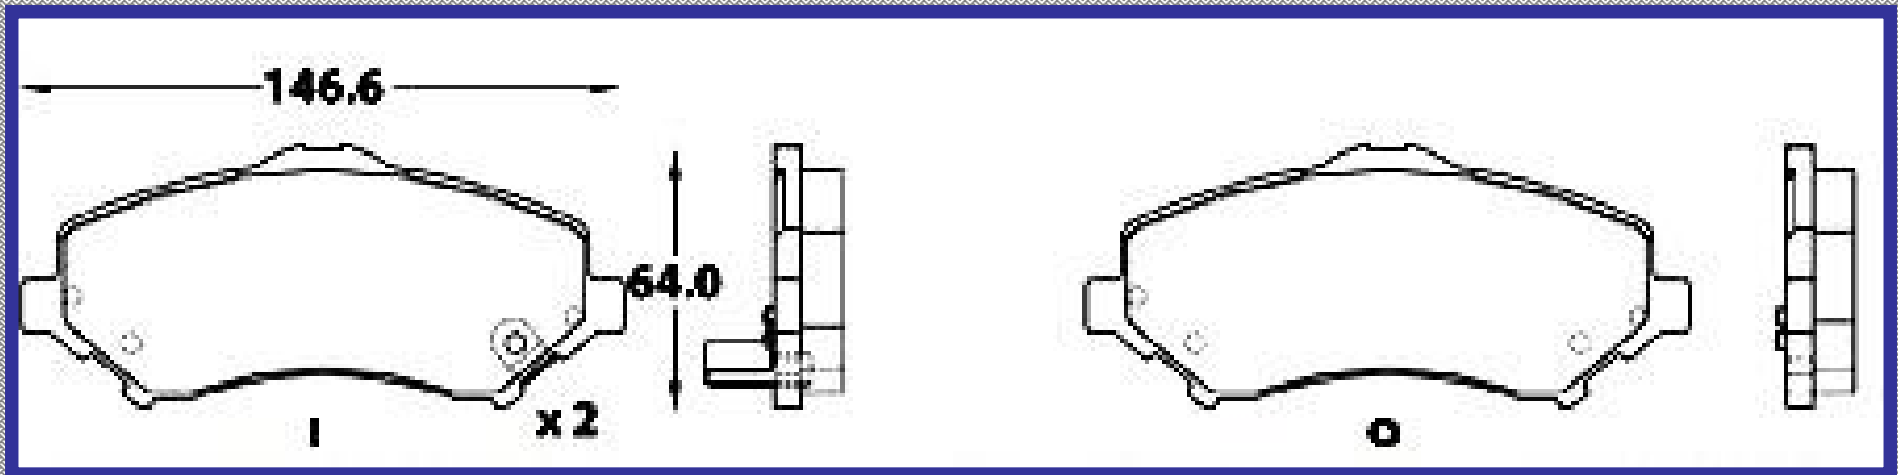

LONGITUD

146.6

ALTURA

54.0

ESPEJOR

16.6

RINOTEC
CERAMIC BRAKE PADS
Heavy Duty ®

8389 D1273

DELANTERA

www.balatasrinotec.com.mx

JEEP NITRO 2007 2011 LIBERTY 2007 2012 JEEP WRANGLER 2007 2013
CHRYSLER Town & Country 2008 2011;

RINOTEC ®