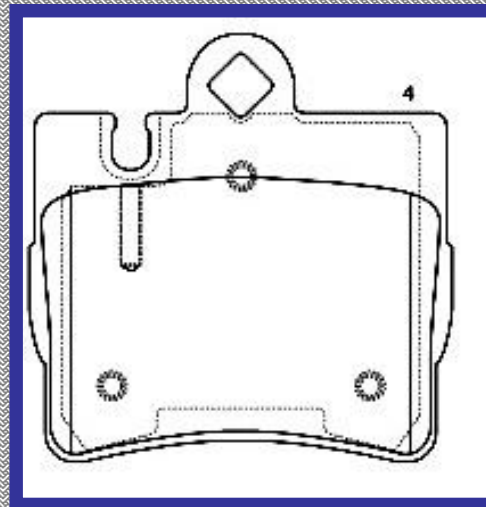

LONGITUD

70.8

ALTURA

72.0

ESPEJOR

15.9

RINOTEC
CERAMIC BRAKE PADS
Heavy Duty ®

7724 D848

TRASERA

www.balatasrinotec.com.mx

MERCEDES BENZ E500 2003 2011 CL500 2000 2012 SLK55 AMG 2005 2011 CL600 2001 2006
CLS 500 2006 2011 SL500 1999 2013 CLK 63 AMG 2009 SL600 2000 SLK 500 2003 2006
ML500 2002 2005 ML55 AM G2000 2003 S500 2000 2006

RINOTEC ®