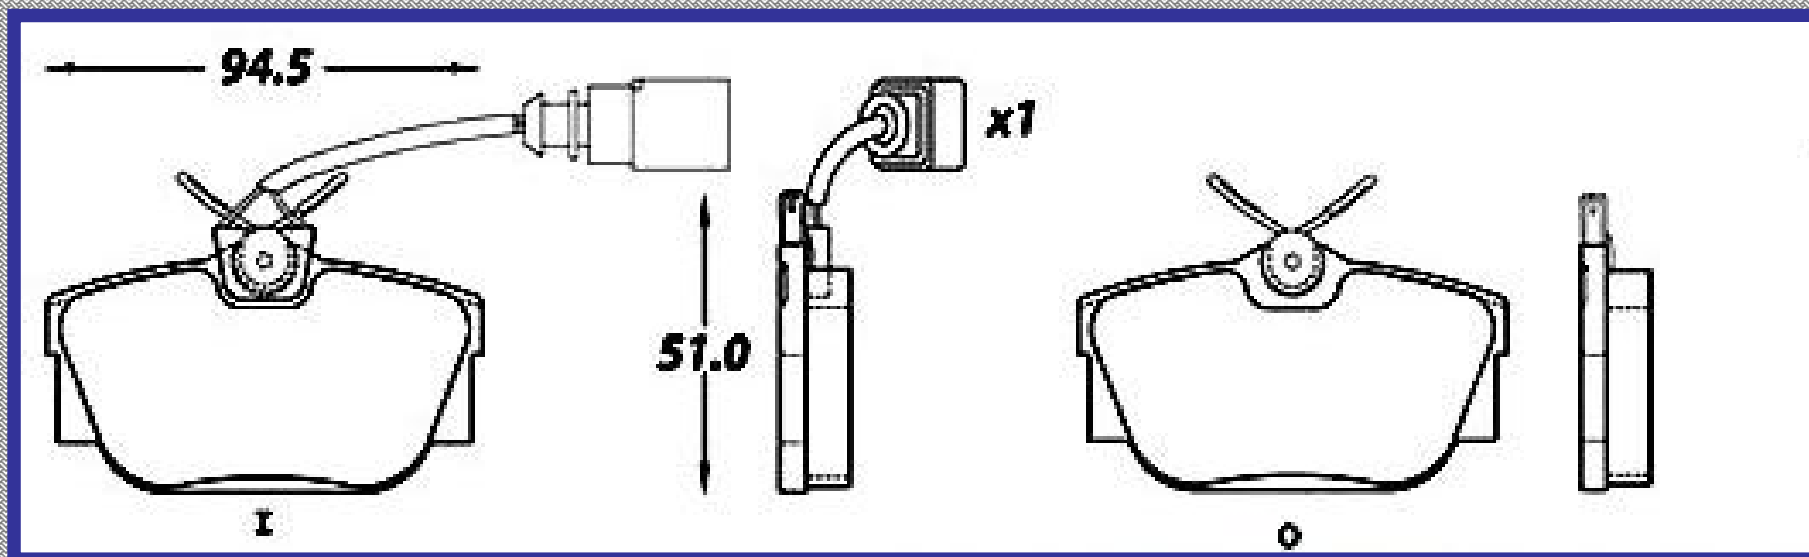

www.balatasrinotec.com.mx

VOLKSWAGEN EUROVAN 2000 2003 VOLKSWAGEN SHARAN 2002 2008 SEAT
ALHAMBRA 2002 2008

RINOTEC ®

LONGITUD

161.5

ALTURA

73.0 74.5

ESPEJOR