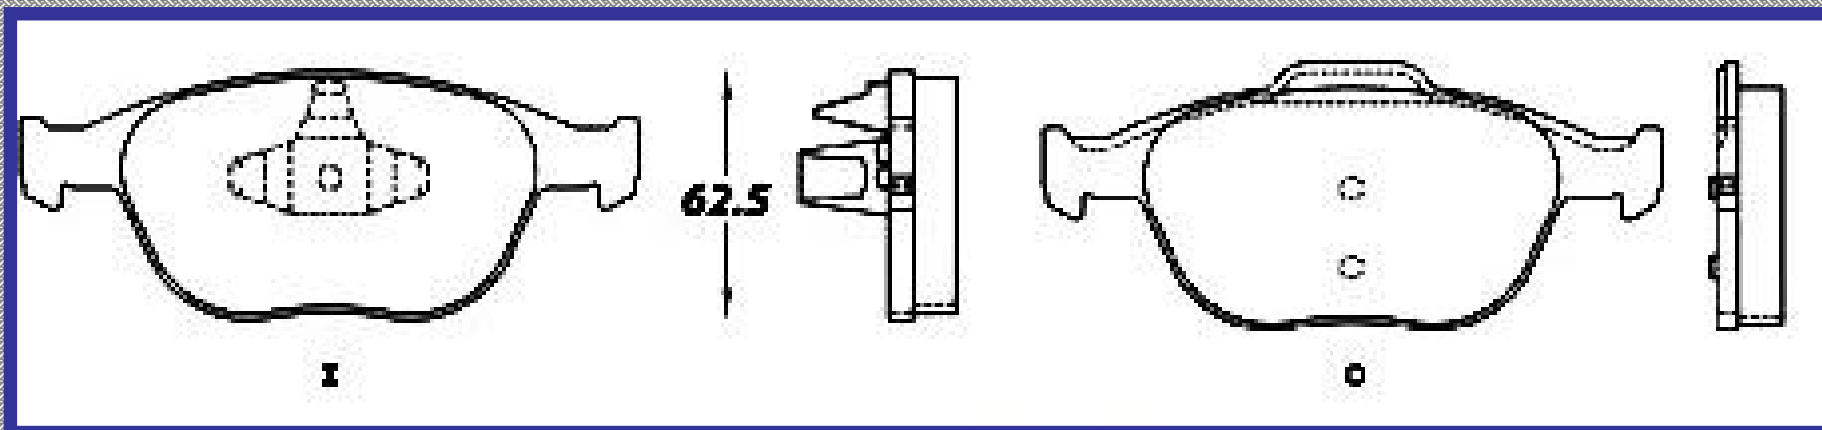

LONGITUD

156.5

ALTURA

62.5

ESPESOR

17.2 16.8

RINOTEC

CERAMIC BRAKE PADS

Heavy Duty ®

7871 D970

DELANTERA

www.balatasrinotec.com.mx

FORD FOCUS 1998 2004 FORD TRANSIT CONNECT 2002 2013

RINOTEC ®