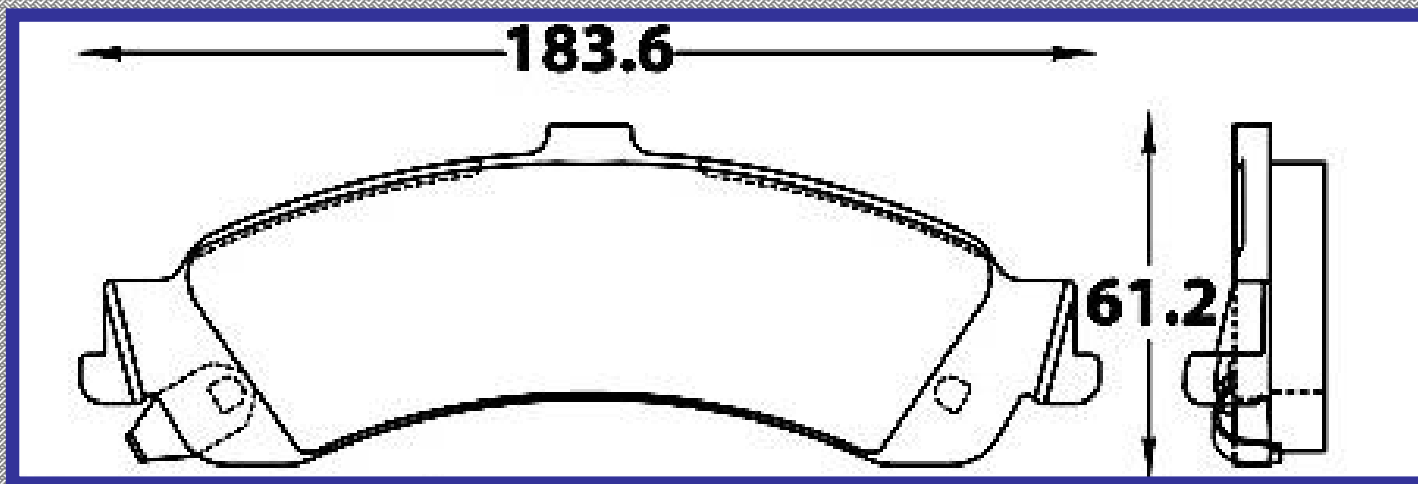

LONGITUD

183.6

ALTURA

61.2

ESPEJOR

16.3

RINOTEC

CERAMIC BRAKE PADS

Heavy Duty ®

7707 D834

TRASERA

www.balatasrinotec.com.mx

CHEVROLET SILVERADO 2000 2006 SUBURBAN 2000 2006 AVANCHE 2002 2006 TAHOE
2000 2005 SONORA 2000 2006 CHEYENNE 2005 2006

RINOTEC