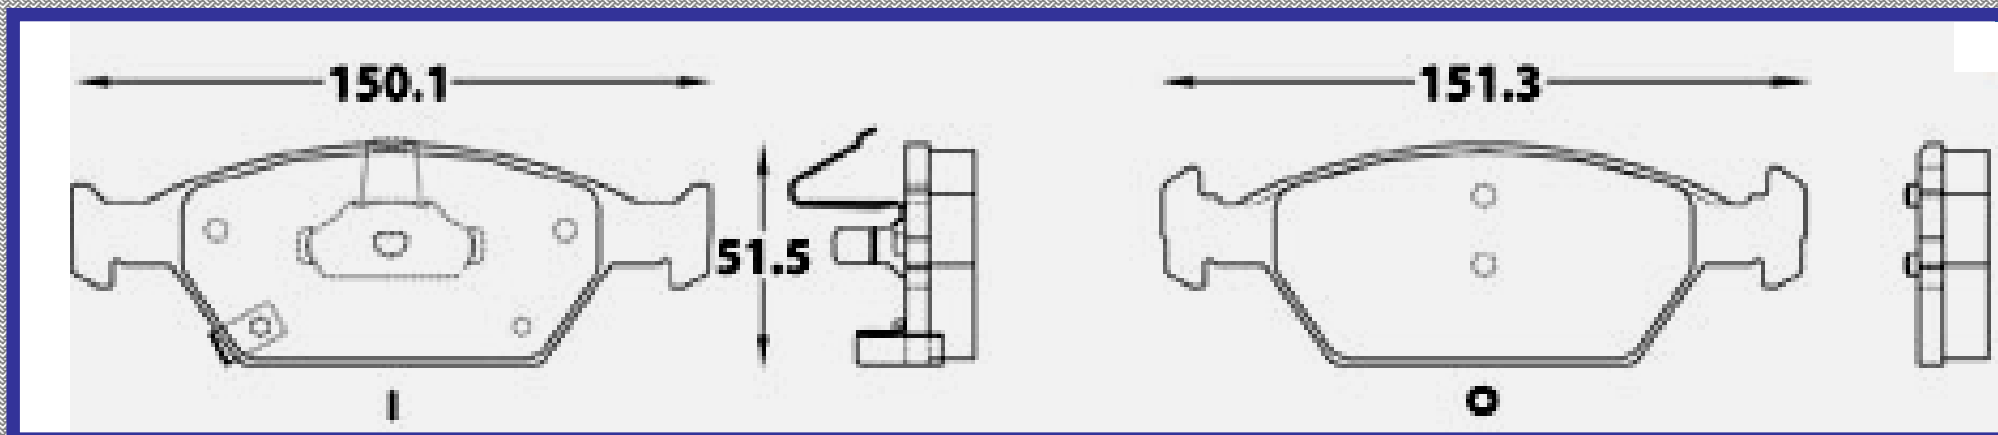

LONGITUD

150.1 151.3

ALTURA

51.5

ESPEJOR

15.4

RINOTEC

CERAMIC BRAKE PADS

Heavy Duty ®

8763 D1553

DELANTERA

www.balatasrinotec.com.mx

HONDA FIT 2010 2014 HONDA CITY 2010 2013

RINOTEC ®