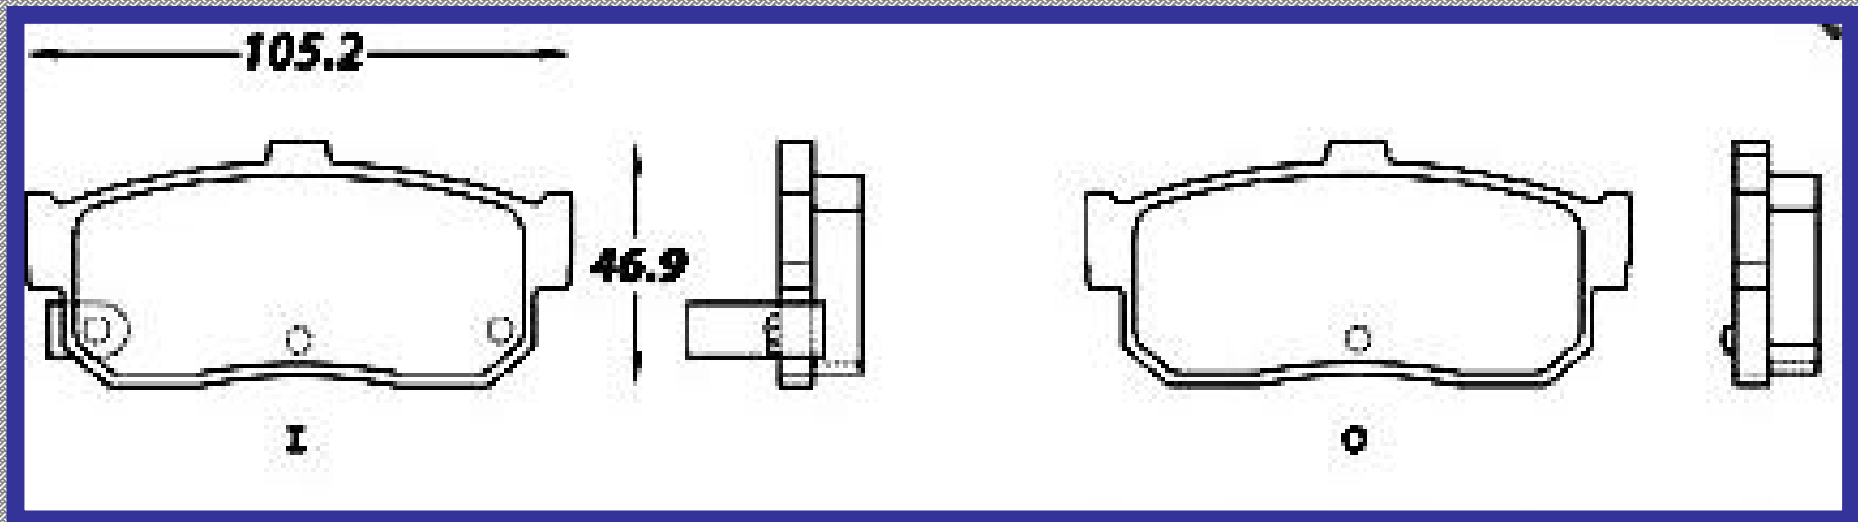

ILONGITUD

105.2

ALTURA

46.9

ESPEJOR

16.3

RINOTEC
CERAMIC BRAKE PADS
Heavy Duty ®

7421 D595

TRASERA

www.balatasrinotec.com.mx

NISSAN MAXIMA 1991 1993 NISSAN ALTIMA 1996 1997

RINOTEC ®