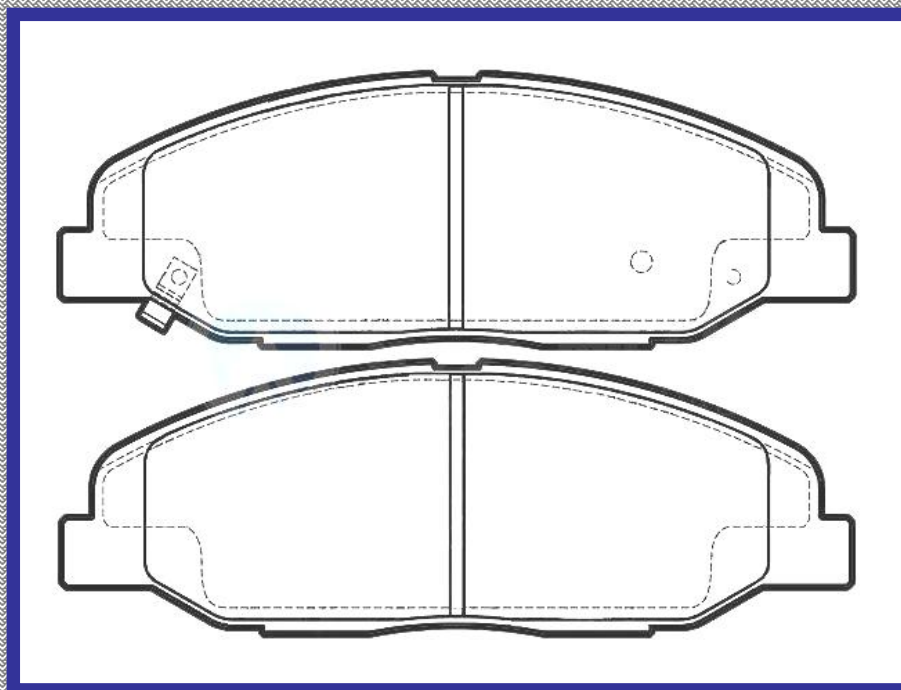

LONGITUD

175.8

ALTURA

60.0

ESPEJOR

15.4

RINOTEC

CERAMIC BRAKE PADS

Heavy Duty ®

8444 D1332

DELANTERA

www.balatasrinotec.com.mx

CADILLAC CTS 2008 2009

RINOTEC