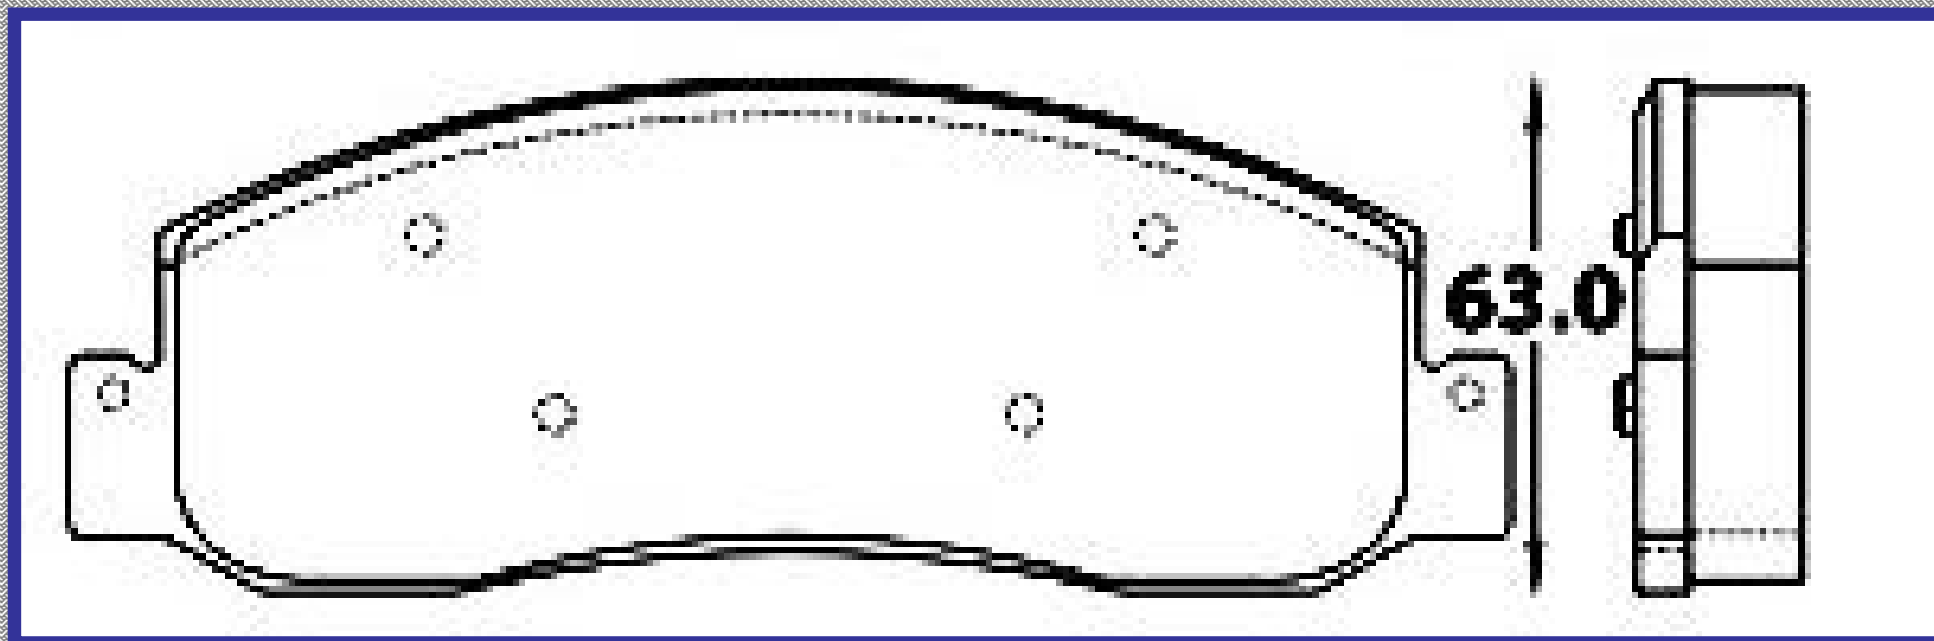

LONGITUD

177.6

ALTURA

63.0

ESPESOR

20.5

RINOTEC
CERAMIC BRAKE PADS
Heavy Duty ®

7974 D1333

DELANTERA

www.balatasrinotec.com.mx

FORD SUPER DUTY F250 2008 2012 F350 2008 2012 F450 2008 2012

RINOTEC ®