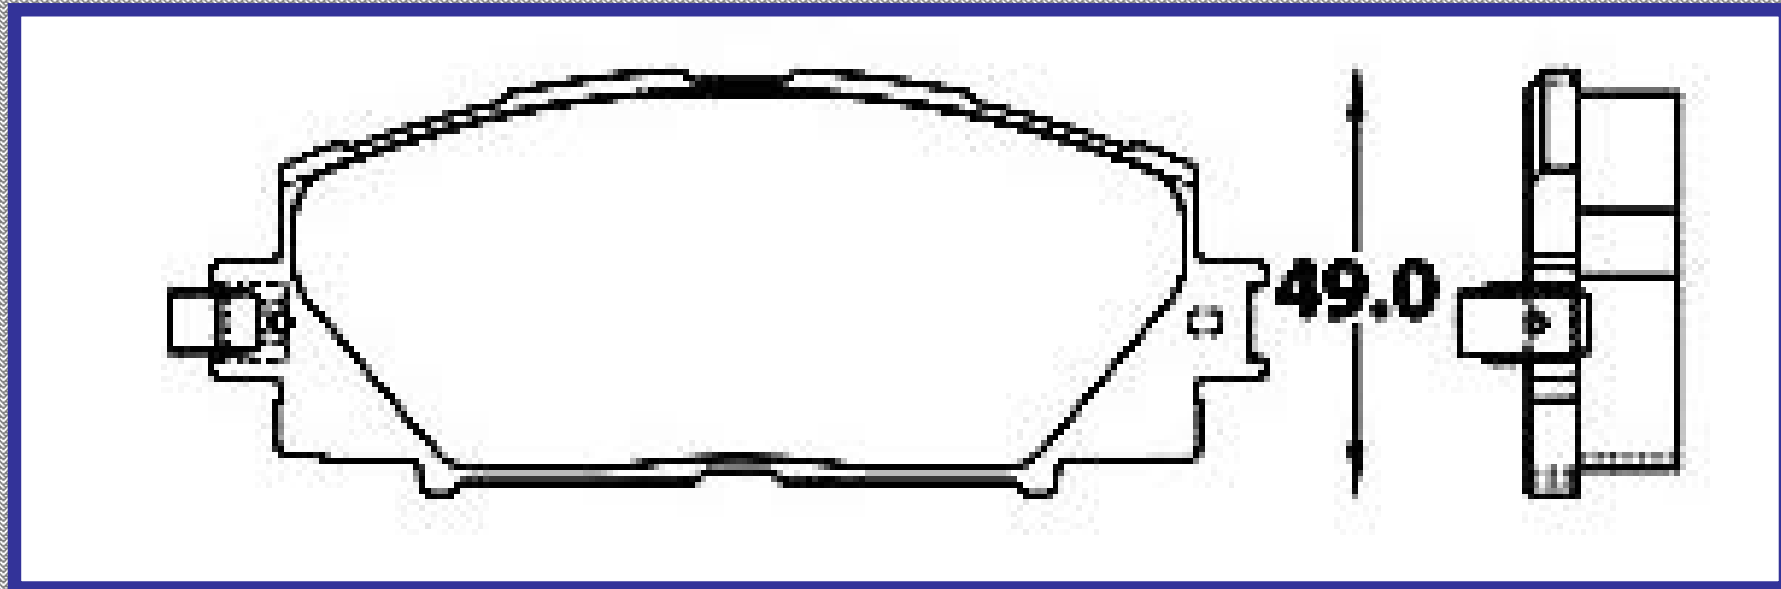

LONGITUD

122.5

ALTURA

49.0

ESPEJOR

17.5

RINOTEC
CERAMIC BRAKE PADS
Heavy Duty ®

8538 D1184

DELANTERA

www.balatasrinotec.com.mx

Toyota Yaris 2007 2014 TOYOTA PRIUS 2009 2014

RINOTEC ®