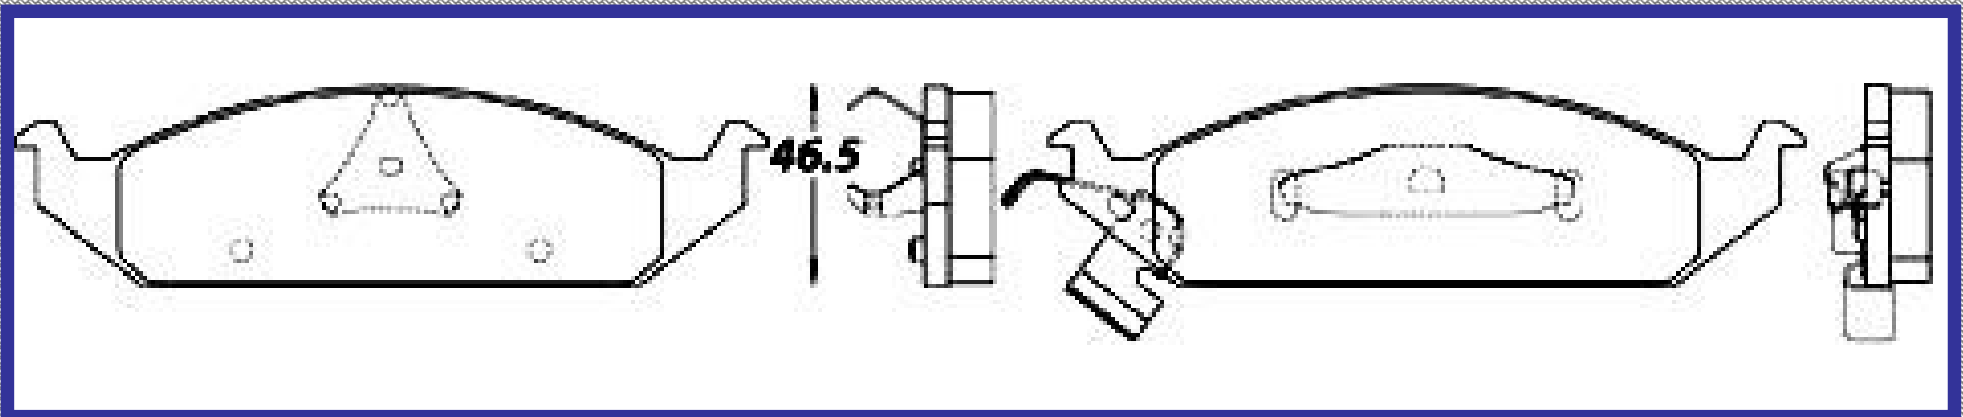

ILONGITUD

177.0

ALTURA

46.5

ESPEJOR

16.0 15.1

RINOTEC
CERAMIC BRAKE PADS
Heavy Duty ®

7530 D650

DELANTERA

www.balatasrinotec.com.mx

DODGE STRATUS 1995 2000 DODGE CIRRUS 1995 2000 DODGE SEBRING 1995 2000

RINOTEC ®