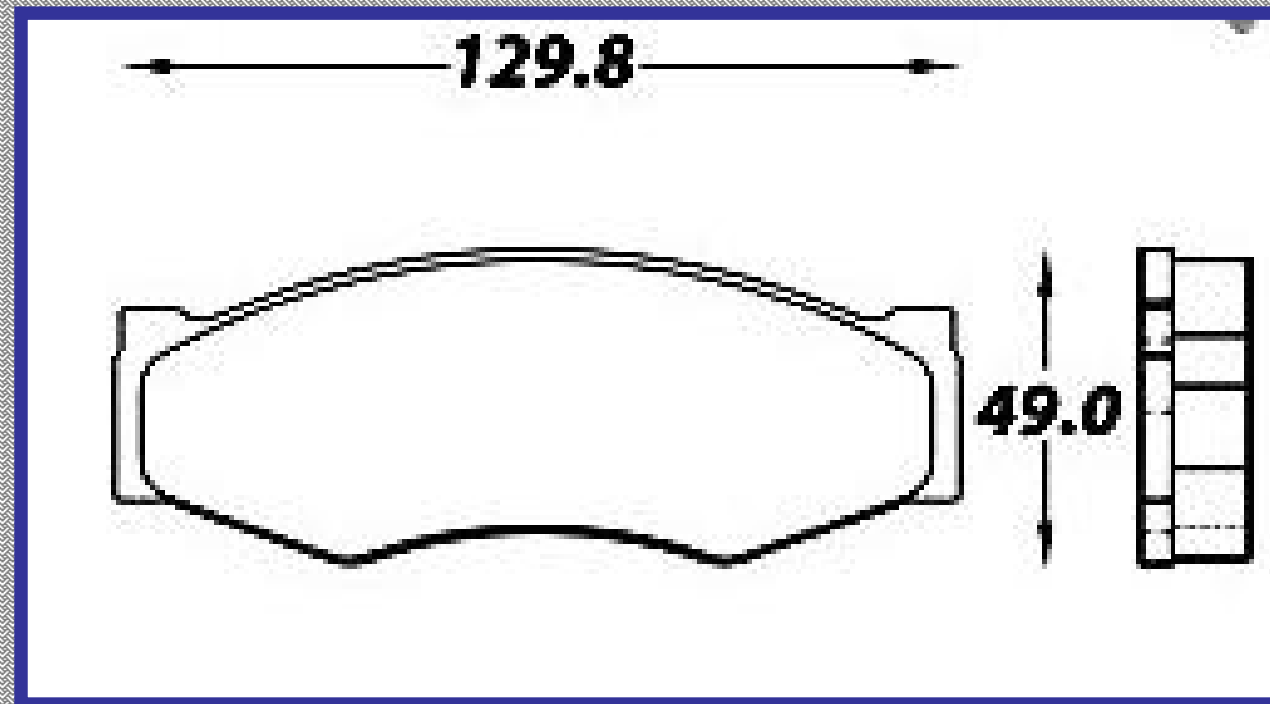

ILONGITUD

129.8

ALTURA

49.0

ESPEJOR

16.8

RINOTEC
CERAMIC BRAKE PADS
Heavy Duty ®

7170 D265

DELANTERA

www.balatasrinotec.com.mx

NISSAN PICK UP 1982 1994 NISSAN ESTAQUITAS 1982 1994 NISSAN ICHIVAN 1987 1994

RINOTEC