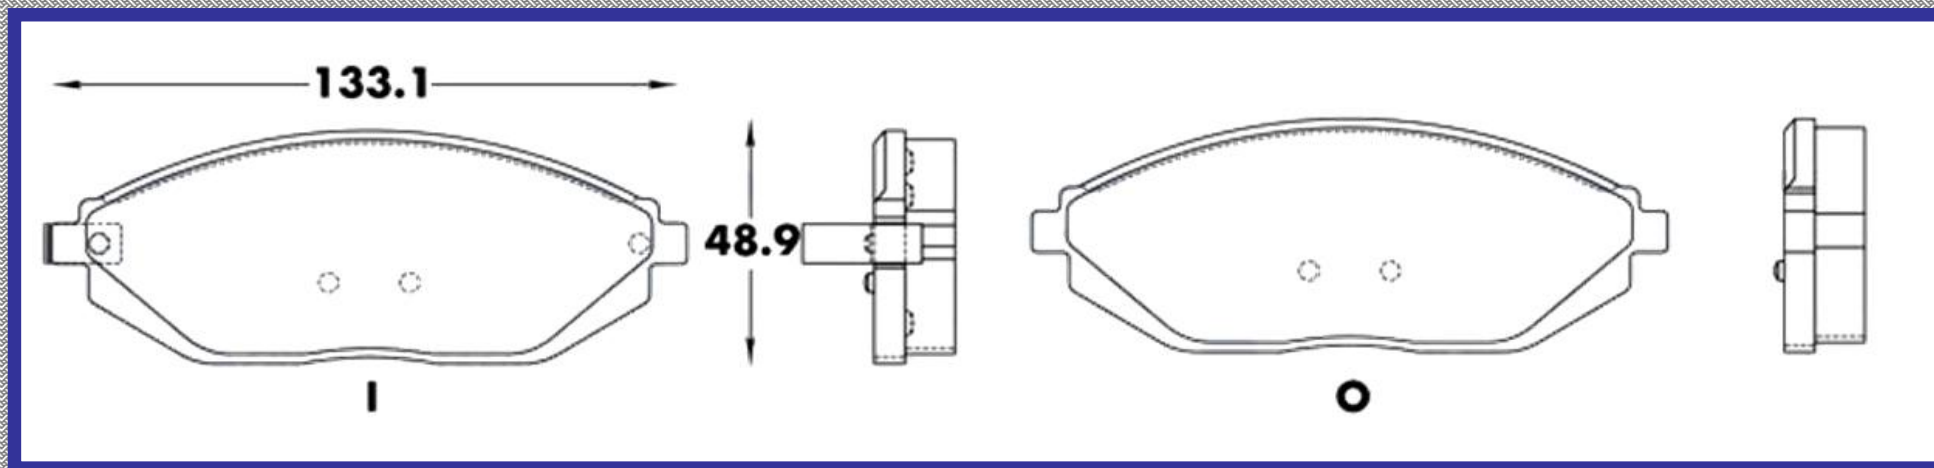

LONGITUD

133.1

ALTURA

48.9

ESPEJOR

16.9

RINOTEC
CERAMIC BRAKE PADS
Heavy Duty ®

8801 D1590

DELANTERA

www.balatasrinotec.com.mx

CHEVROLET SPARK 2011 2016

RINOTEC ®