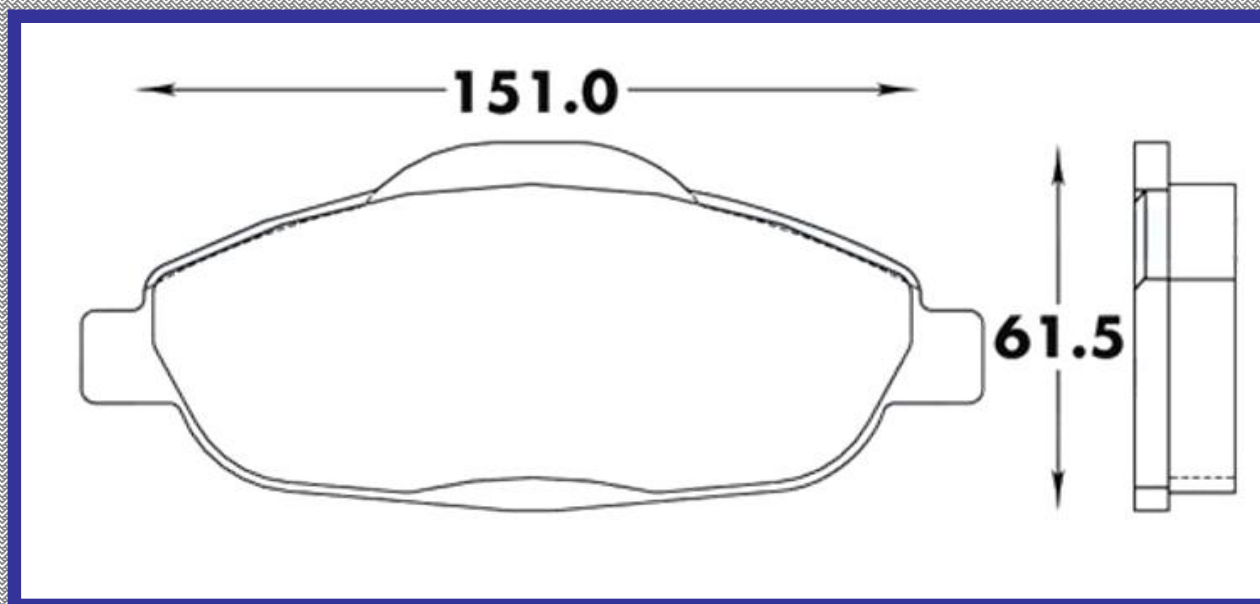

LONGITUD

151.0

ALTURA

61.5

ESPEJOR

16.9

RINOTEC

CERAMIC BRAKE PADS

Heavy Duty ®

8922 D1696

DELANTERA

www.balatasrinotec.com.mx

PEUGEOT 308 2009 2012 PEUGEOT 3008 2011 2012

RINOTEC ®