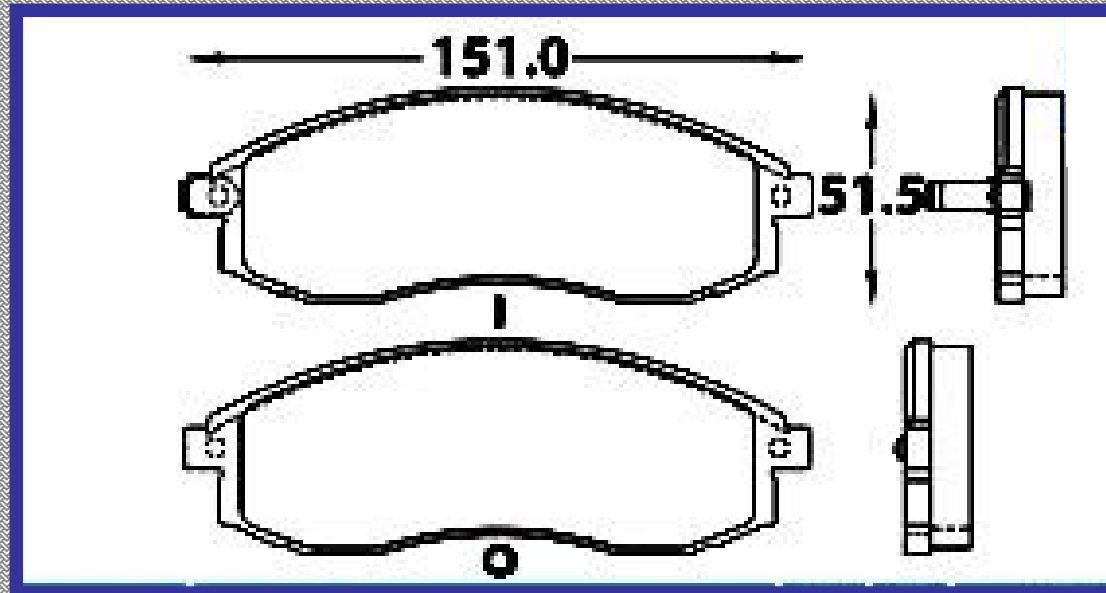

LONGITUD

151.0

ALTURA

51.5

ESPEJOR

15.0

RINOTEC
CERAMIC BRAKE PADS
Heavy Duty ®

8334 D1214

DELANTERA

www.balatasrinotec.com.mx

MITSUBISHI L200 DIESEL 2007 2008

RINOTEC ®