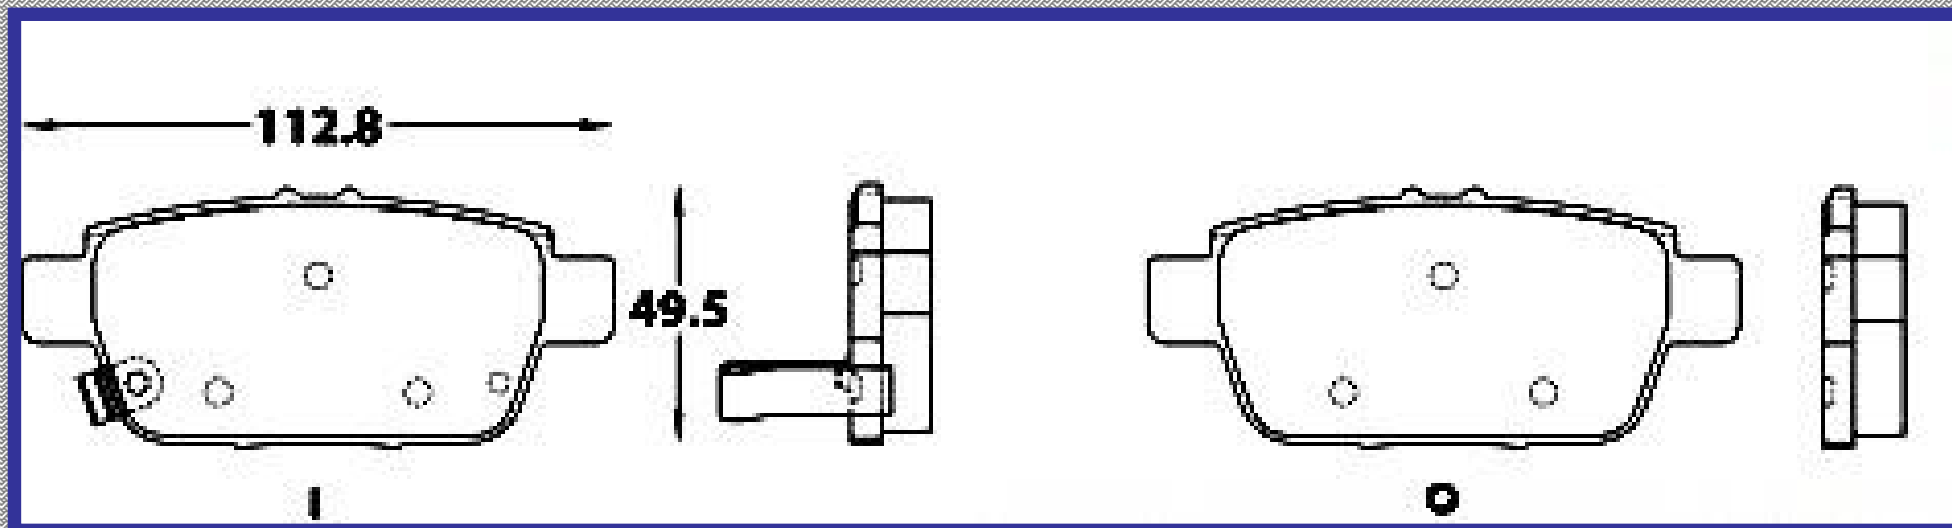

LONGITUD

112.8

ALTURA

49.5

ESPEJOR

15.3

RINOTEC
CERAMIC BRAKE PADS
Heavy Duty ®

8209 D1103

TRASERA

www.balatasrinotec.com.mx

Honda Ridgeline 2006 2013 Acura TL 2009 2013

RINOTEC ®