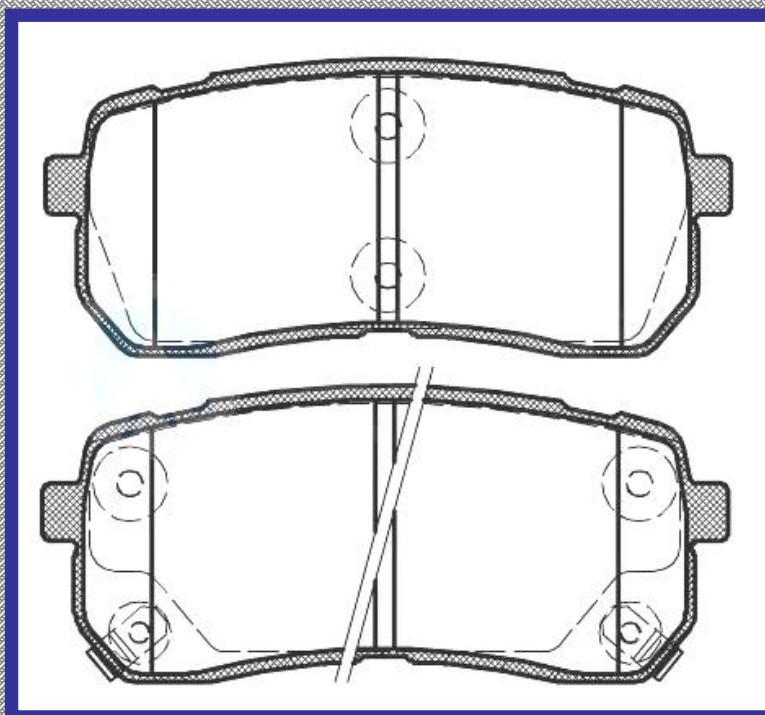

LONGITUD

110.6

ALTURA

47.7

ESPEJOR

14.9

RINOTEC
CERAMIC BRAKE PADS
Heavy Duty ®

8418 D1302

TRASERA

www.balatasrinotec.com.mx

HYUNDAI H1 2001 2008 HYUNDAI H1 HYUNDAI i x55 2009 2008 KIA CARNIVAL 2001 2010

RINOTEC ®