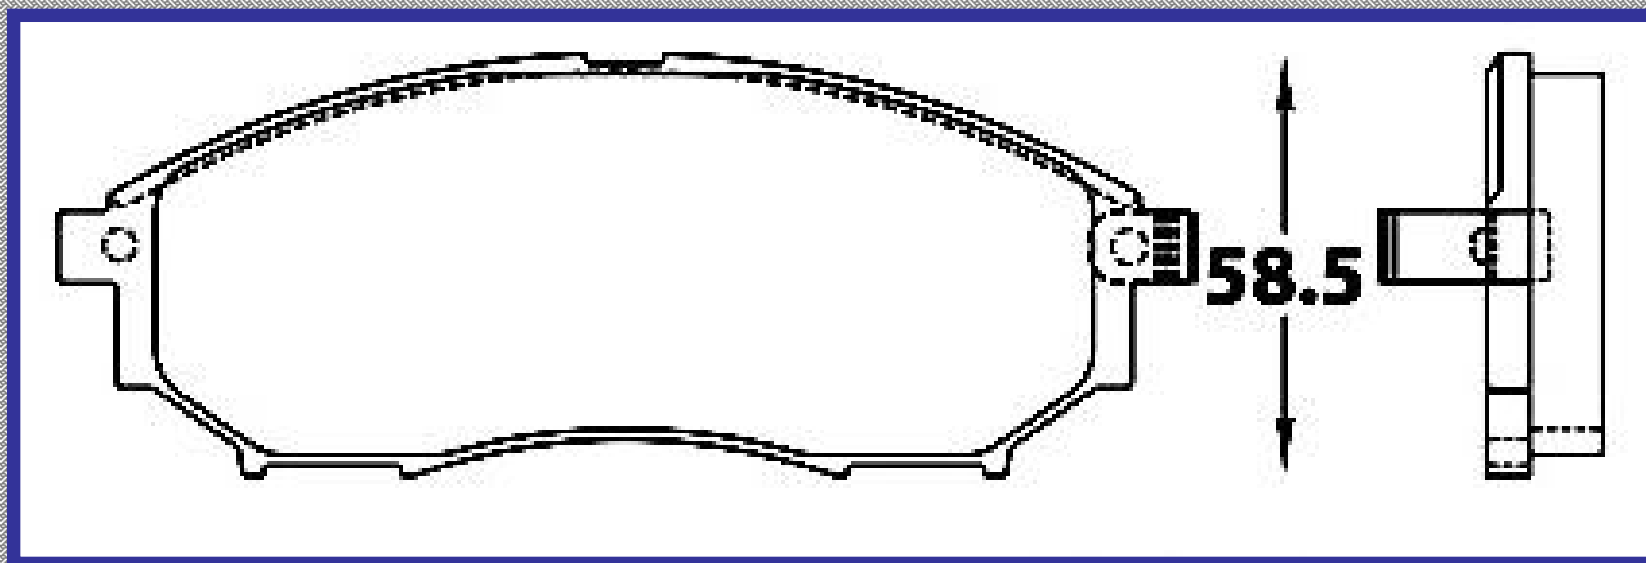

LONGITUD

157.2

ALTURA

58.5

ESPEJOR

15.9

RINOTEC

CERAMIC BRAKE PADS

Heavy Duty ®

7766 D888

DELANTERA

www.balatasrinotec.com.mx

NISSAN INFINITY Q45 2002 2007 RTENAULT KOLEOS 2008 2009

RINOTEC