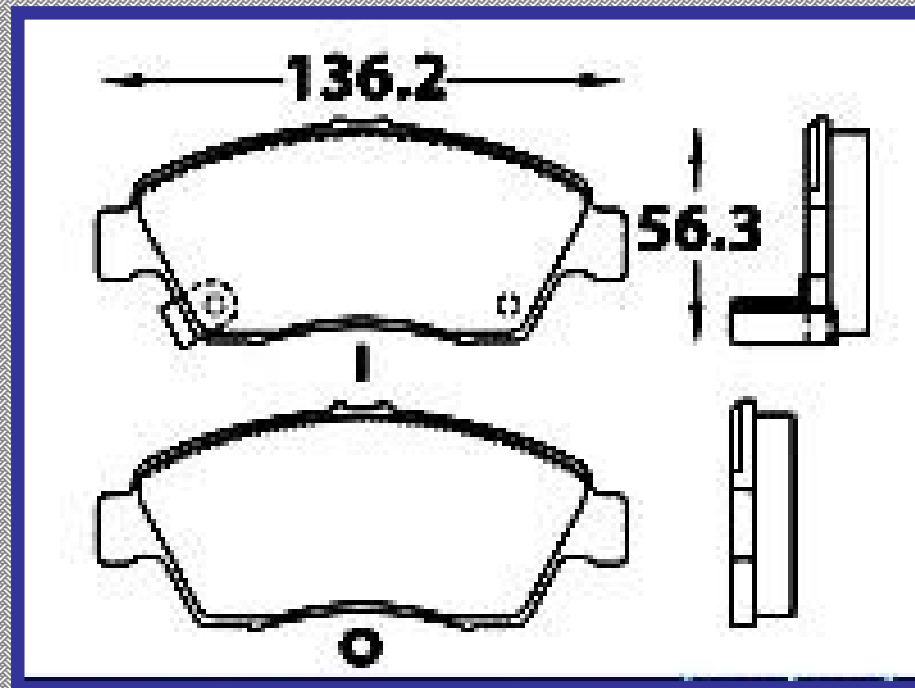

LONGITUD

136.2

ALTURA

56.3

ESPEJOR

16.4

RINOTEC
CERAMIC BRAKE PADS
Heavy Duty ®

7998 D621

DELANTERA

www.balatasrinotec.com.mx

HONDA CIVIC 2005

RINOTEC ®