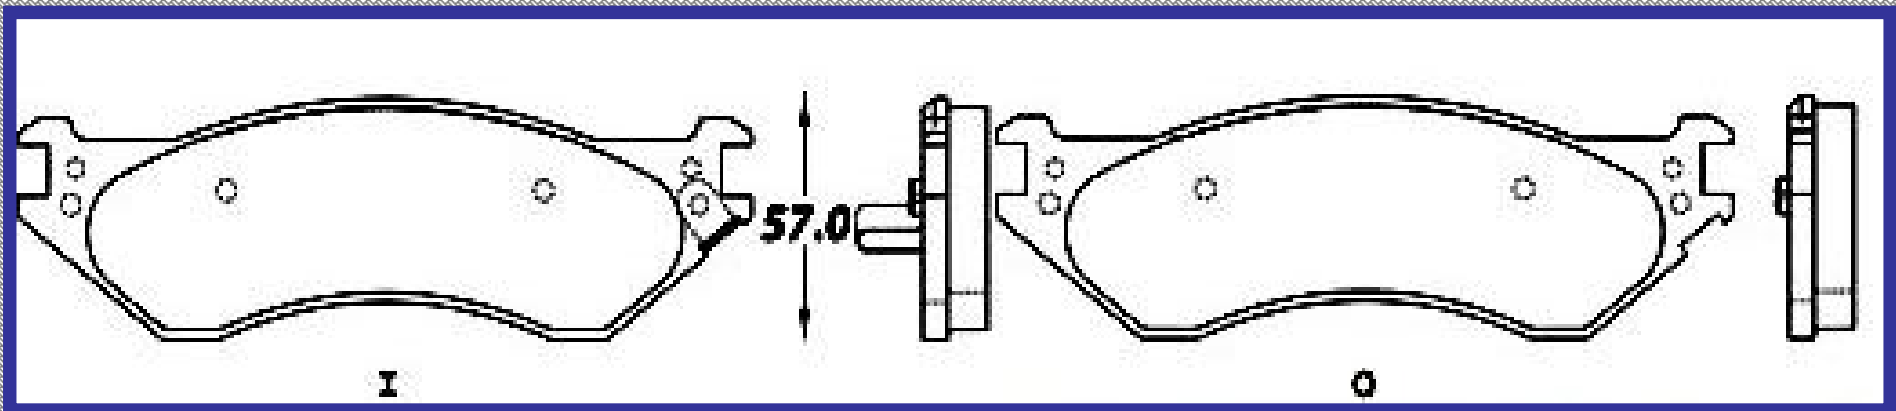

LONGITUD

188.5

ALTURA

57.0

ESPEJOR

16.5

RINOTEC
CERAMIC BRAKE PADS
Heavy Duty ®

7576 D702

DELANTERA

www.balatasrinotec.com.mx

FORD EXPEDITION 1996 2002 FORD LOBO 1997 2004 FORD F150 2000 2004 FORD F250
1997 1999 LINCOLN NAVIGATOR 1998 2002

RINOTEC ®