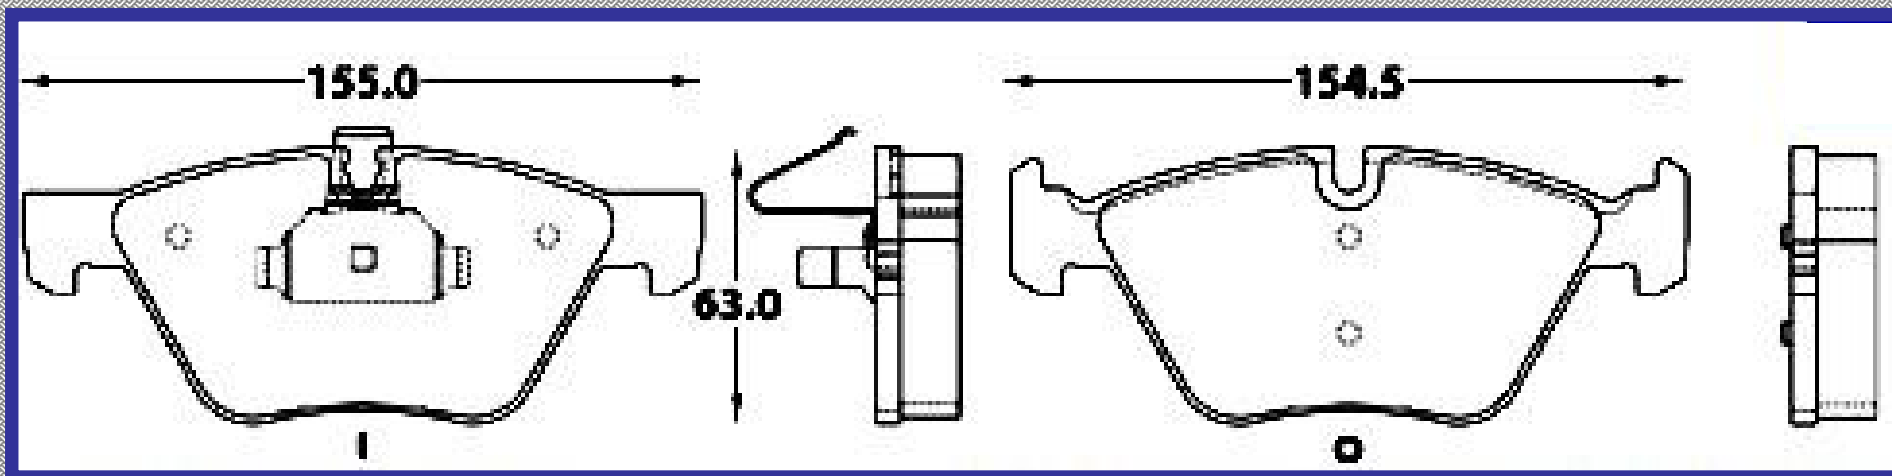

LONGITUD

155.0 154.5

ALTURA

63.0

ESPESOR

19.0 19.4

RINOTEC

CERAMIC BRAKE PADS

Heavy Duty ®

7967 D1061

DELANTERA

www.balatasrinotec.com.mx

BMW 128i 2008 2013 125i 2008 2011 325Ci 2007 325xi 2006 328xi 2007 330i 2006
330xi 2006 330xi 525i 2004 2007 325i 2006 2007 335xi 2007 2008 z4 2009 2016

RINOTEC