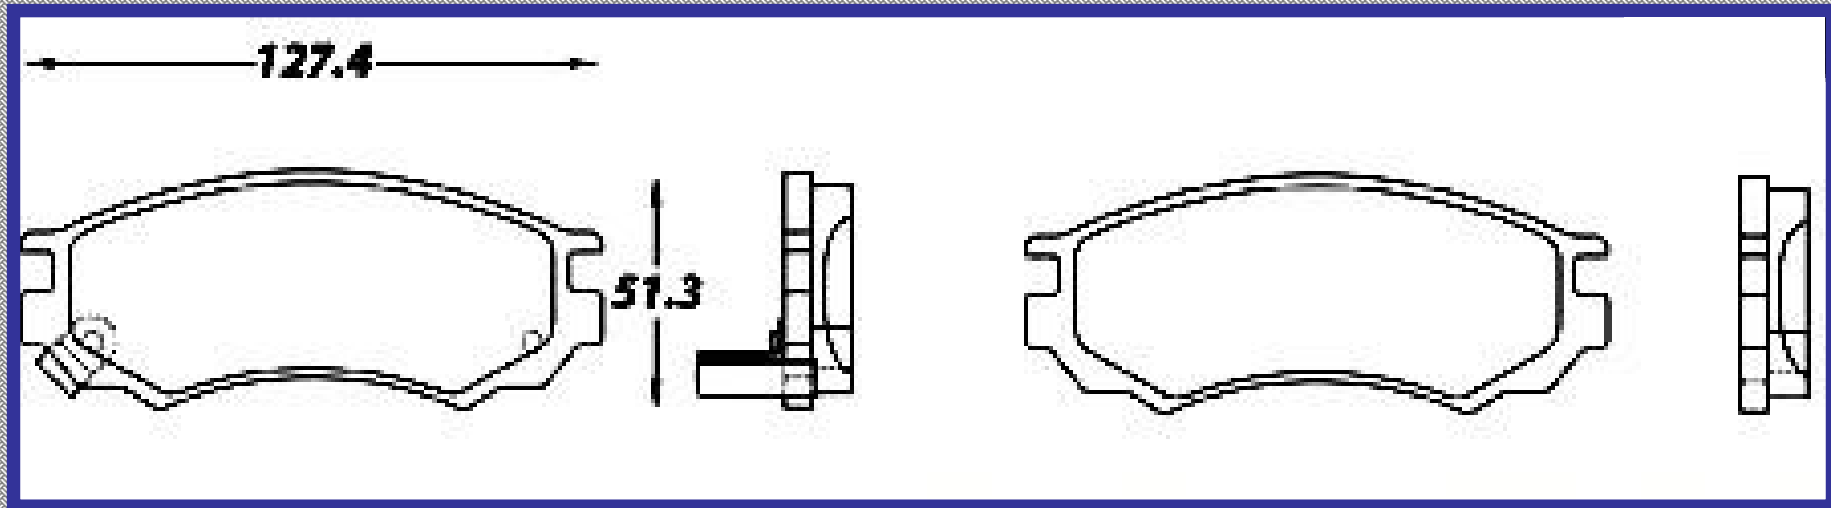

ILONGITUD

127.4

ALTURA

51.3

ESPEJOR

14.9

RINOTEC
CERAMIC BRAKE PADS
Heavy Duty ®

7428 D49

DELANTERA

www.balatasrinotec.com.mx

NISSAN TSURU III 1992 1996 NISSAN TSUBAME 1994 2003 NISSAN LUCINO 1993 1998

RINOTEC ®