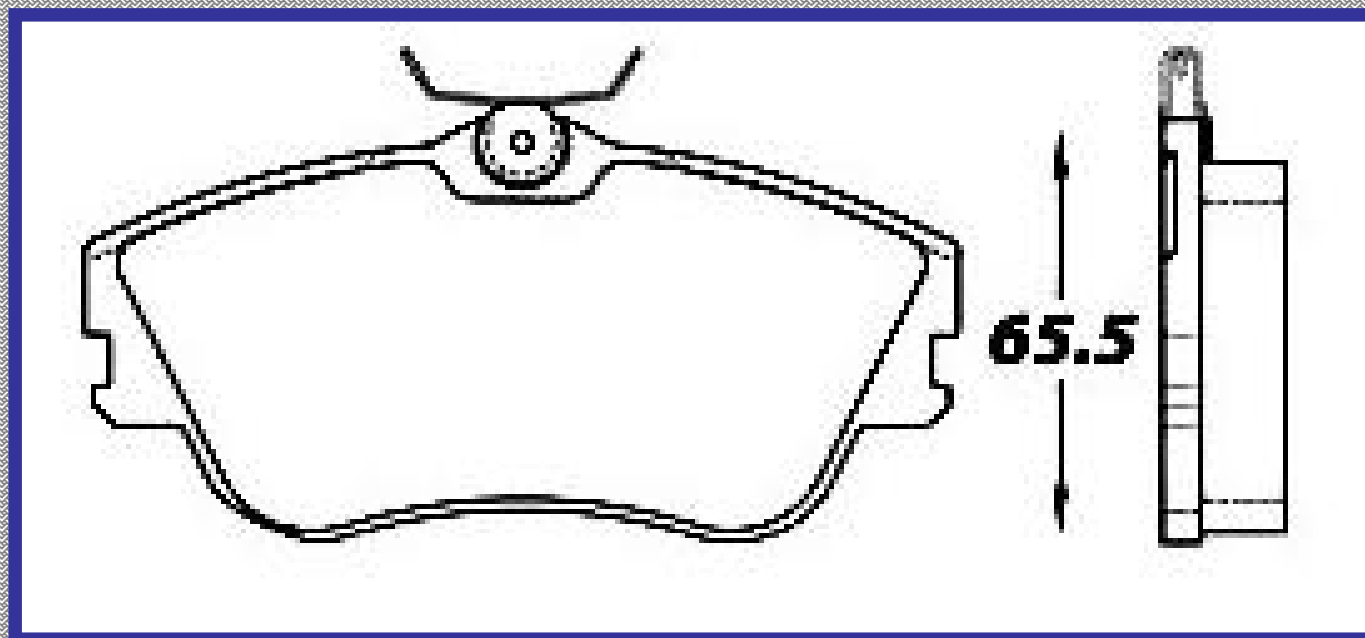

LONGITUD

130.0

ALTURA

65.5

ESPEJOR

18.2

RINOTEC

CERAMIC BRAKE PADS

Heavy Duty ®

7612 D742

DELANTERA

www.balatasrinotec.com.mx

VOLKSWAGEN EUROVAN 1985 2000 DISCO SOLIDO

RINOTEC ®