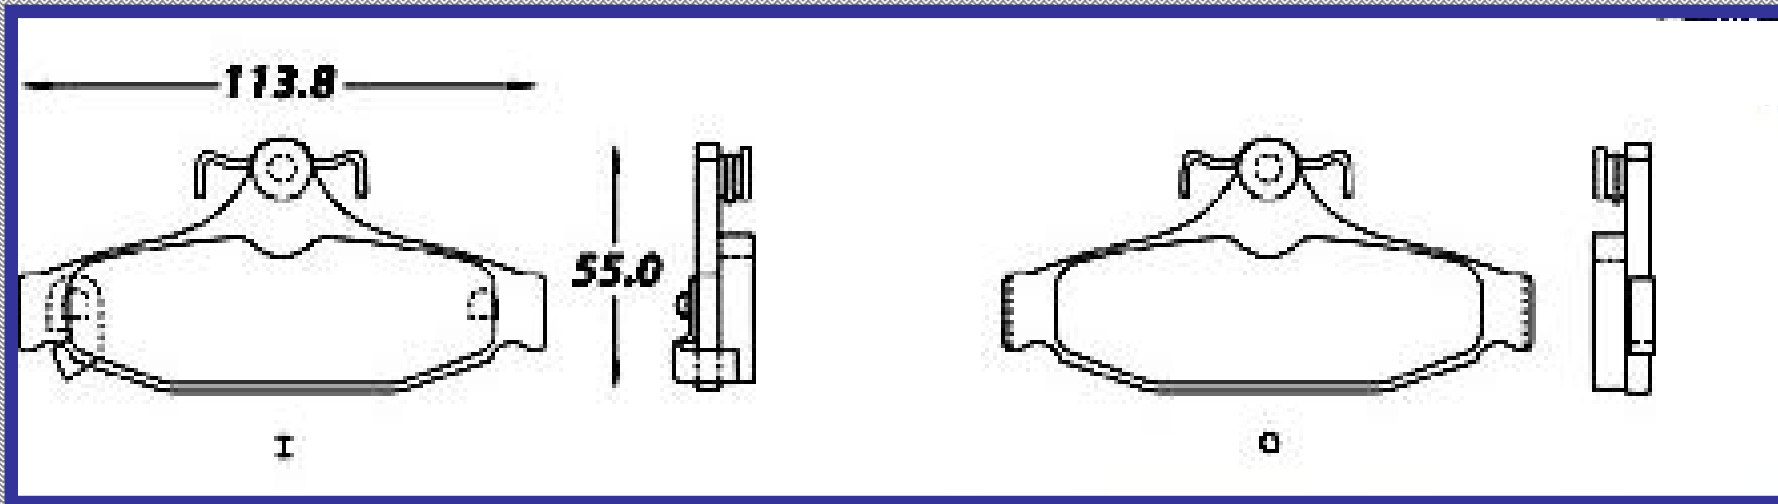

ILONGITUD

113.8

ALTURA

55.0

ESPEJOR

13.6 12.2

RINOTEC
CERAMIC BRAKE PADS
Heavy Duty ®

7301 D413

TRASERA

www.balatasrinotec.com.mx

CHEVROLET CAMARO Z28 1991 1996 CORVETTE 1991 1996 PONTIAC FIREBIRD 1994 1997
PONTIAC TRANS AM 1994 1997

RINOTEC ®