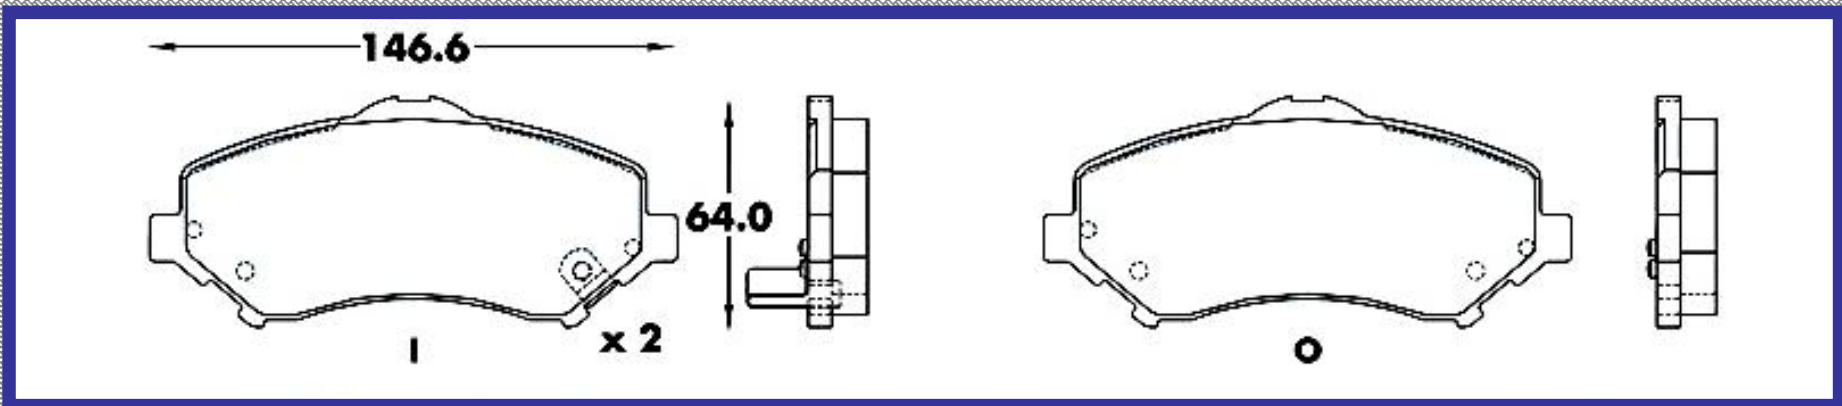

LONGITUD

146.6

ALTURA

64.0

ESPEJOR

17.1

RINOTEC
CERAMIC BRAKE PADS
Heavy Duty ®

8703 D1327

DELANTERA

www.balatasrinotec.com.mx

DODGE JOURNEY 2007 2013 JEEP WRANGLER 2011 20017 CHRYSLER TOWN
COUNTRY 2008 2016

RINOTEC ®