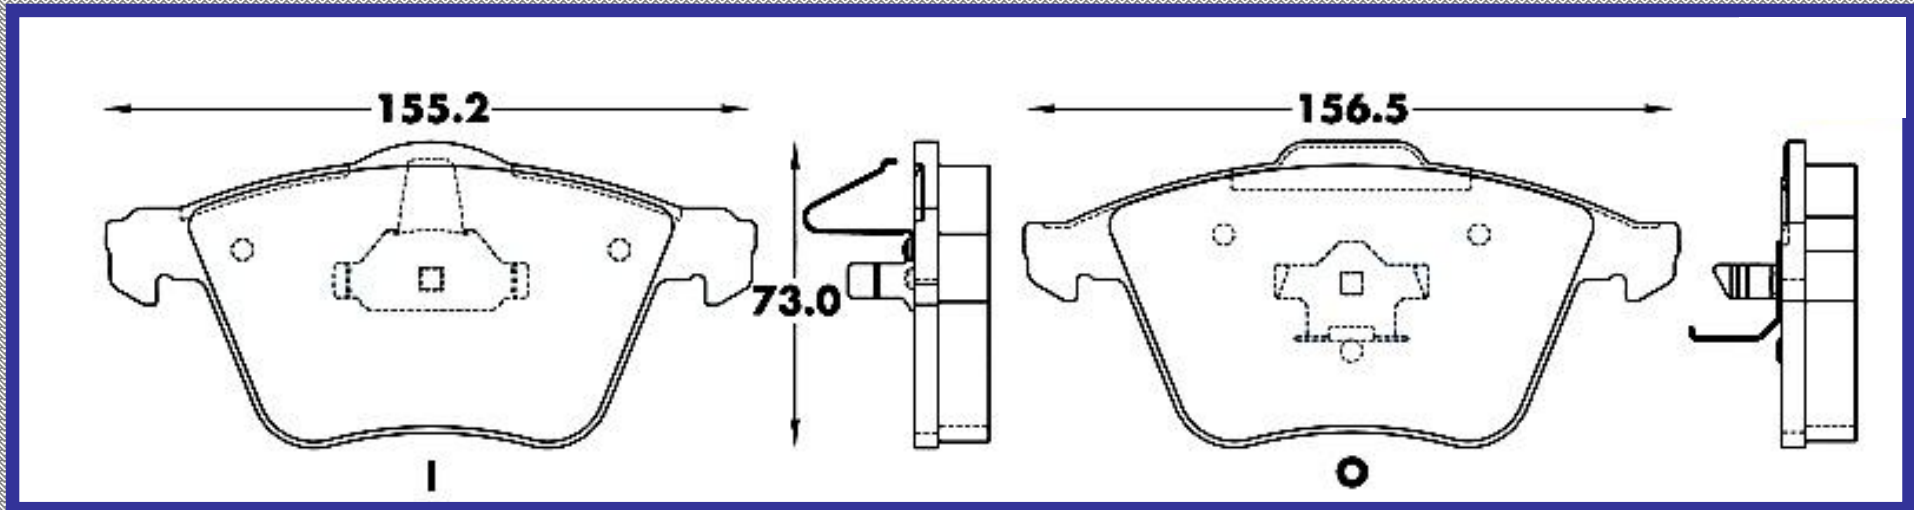

LONGITUD

155.2 156.5

ALTURA

73.0

ESPEJOR

17.8

RINOTEC
CERAMIC BRAKE PADS
Heavy Duty ®

8220 D915

DELANTERA

www.balatasrinotec.com.mx

AUDI A4 2005 2006 MAZDA 3 SPORT 2012 MAZDA 3 SPEED 2010 2013
VOLVO C70 2006 2013 VOLVO S40 2004 2012 VOLVO V50 2005 2011

RINOTEC ®