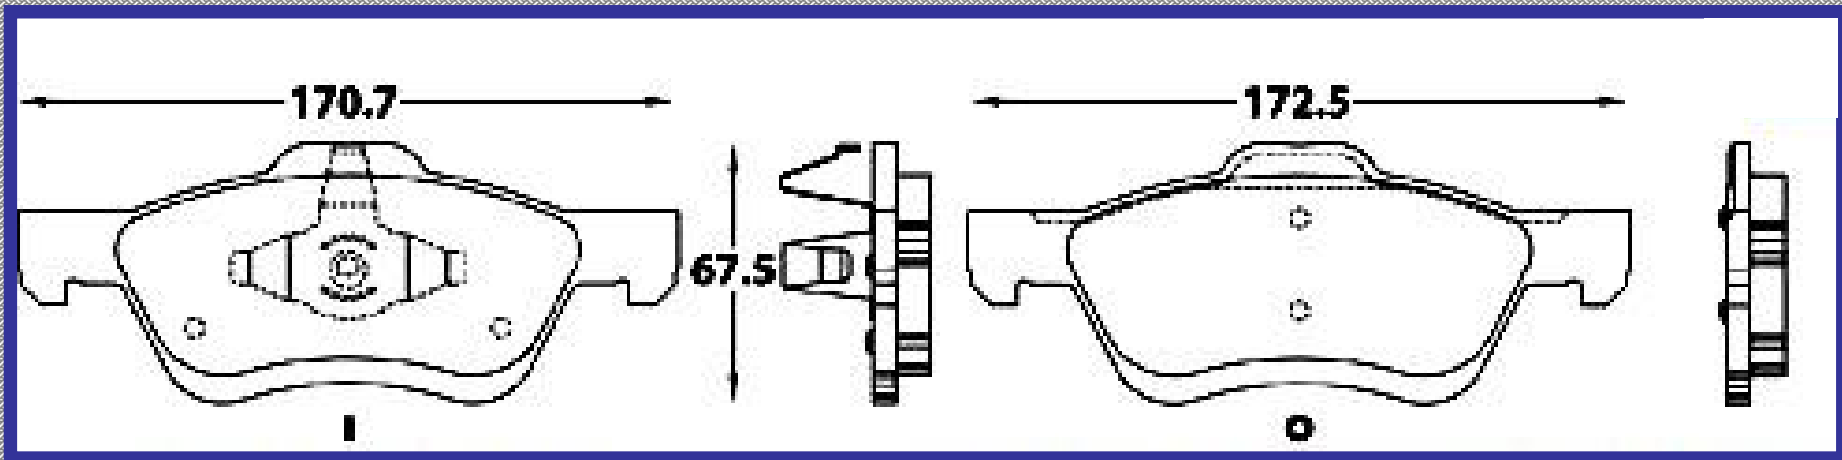

LONGITUD

170.7 172.5

ALTURA

67.5

ESPESOR

17.0

RINOTEC
CERAMIC BRAKE PADS
Heavy Duty ®

8445 D1047

DELANTERA

www.balatasrinotec.com.mx

FORD ESCAPE 2005 2013 MERCURY MARINER 2008 2013

RINOTEC ®