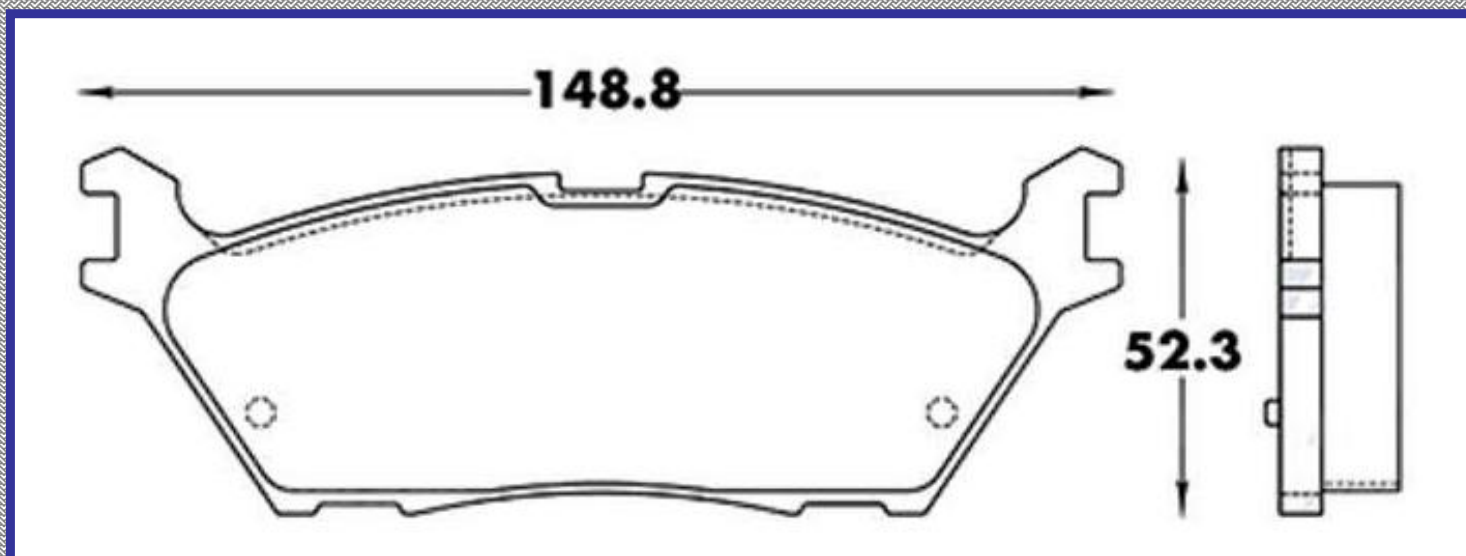

LONGITUD

148.8

ALTURA

52.3

ESPESOR

17.1

RINOTEC
CERAMIC BRAKE PADS
Heavy Duty ®

9018 D1790

TRASERA

www.balatasrinotec.com.mx

FORD F150 2015 2017

RINOTEC ®