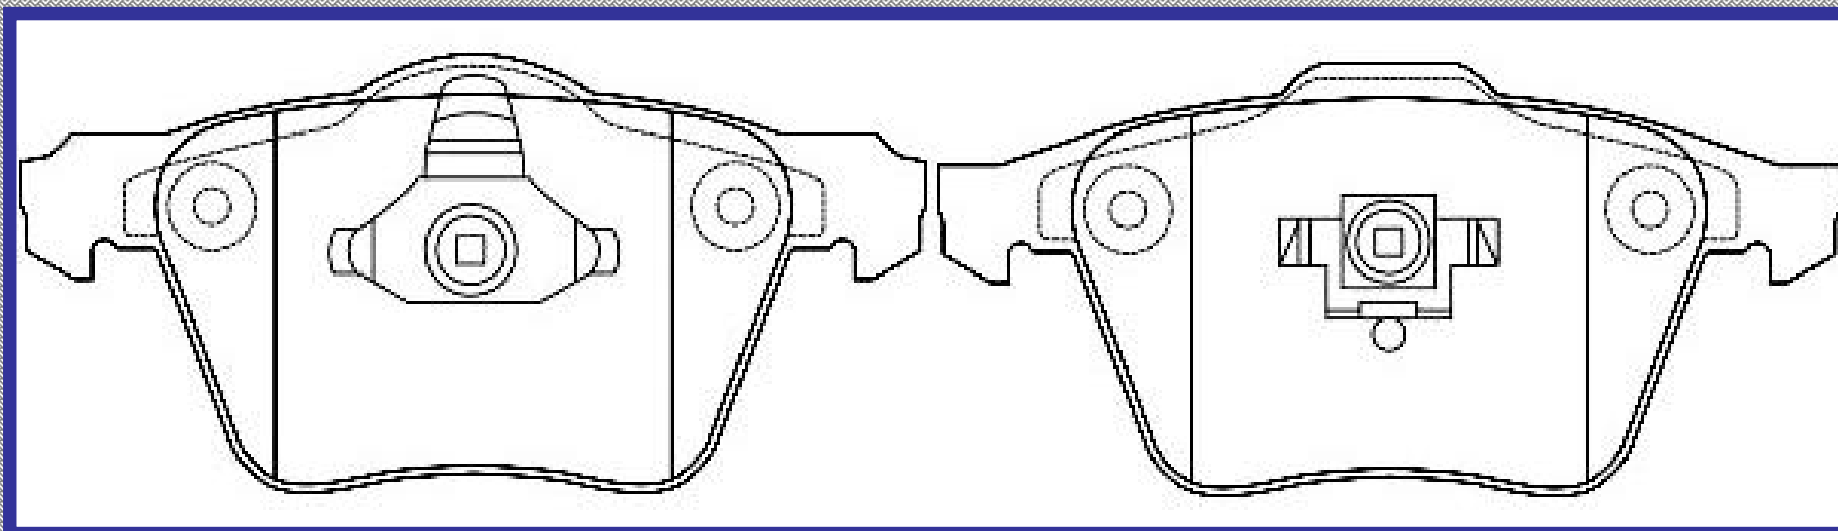

LONGITUD

155.2 156.4

ALTURA

75.3 74.3

ESPEJOR

19.0

RINOTEC

CERAMIC BRAKE PADS

Heavy Duty ®

7882 D979

DELANTERA

www.balatasrinotec.com.mx

AUDI A4 2003 2009 FORD FOCUS 2001 2010 MAZDA 3 2009 2013 VOLVO C30 C70 S40 S70 S80 2002 2013

RINOTEC ®