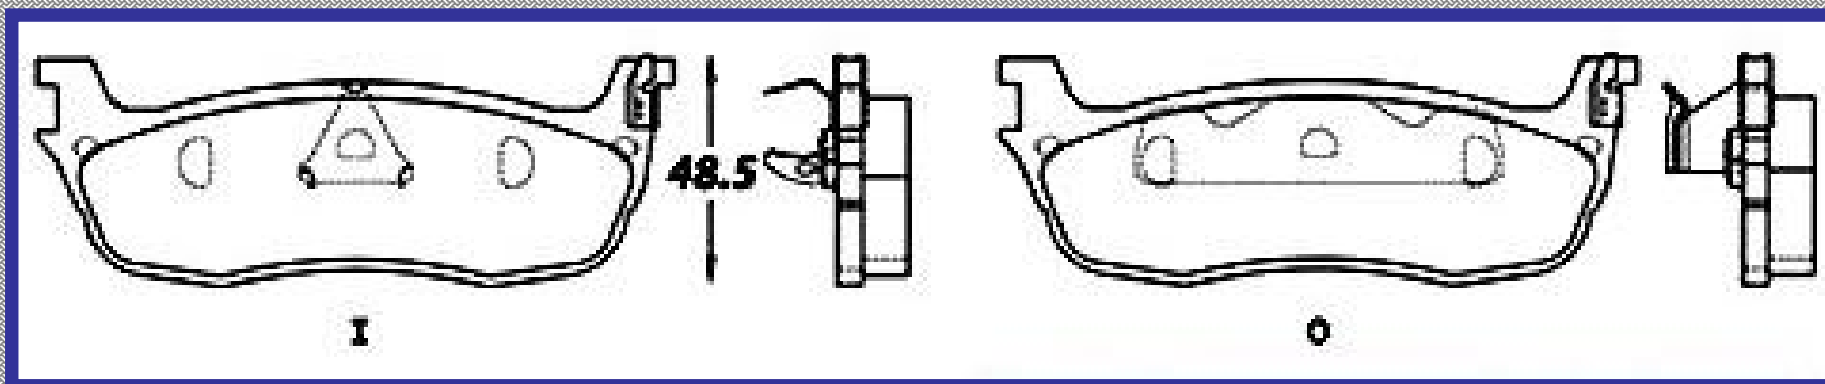

LONGITUD

142.6

ALTURA

48.5

ESPEJOR

16.0

RINOTEC

CERAMIC BRAKE PADS

Heavy Duty ®

7584 D711

TRASERA

www.balatasrinotec.com.mx

FORD PICK UP F150 1997 2003 F250 1997 2003 FORD EXPEDITION 1997 2003 FORD LOBO
1997 2001 LINCOLN NAVIGATOR 1997 2003

RINOTEC ®