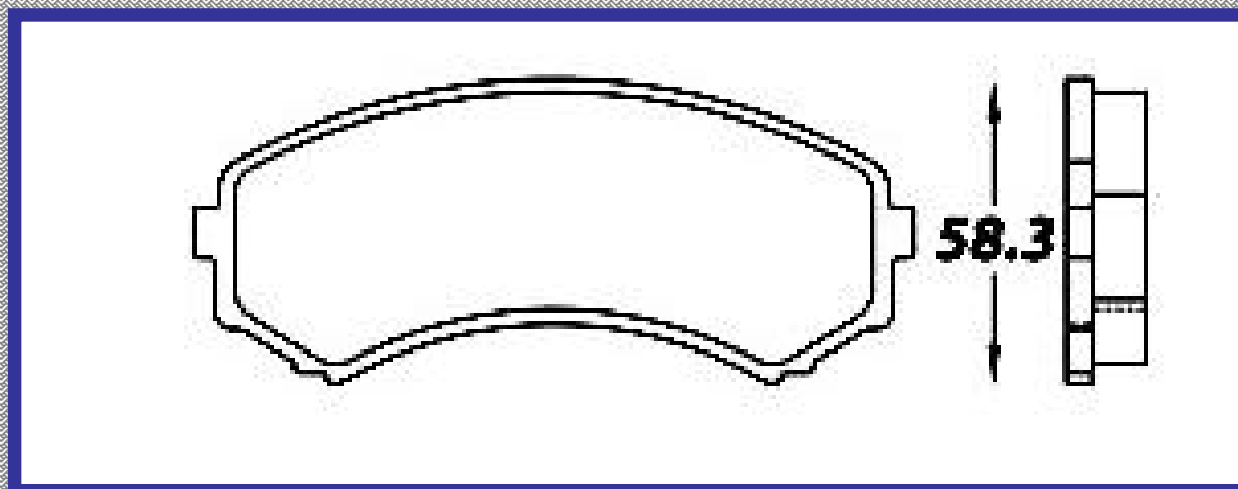

LONGITUD

138.8

ALTURA

58.3

ESPEJOR

15.4

RINOTEC
CERAMIC BRAKE PADS
Heavy Duty ®

7742 D867

DELANTERA

www.balatasrinotec.com.mx

MITSUBISHI ENDEAVOR 2004 2010 MONTERO 2001 2008 HONDA PASSPORT 2000 2002

RINOTEC ®