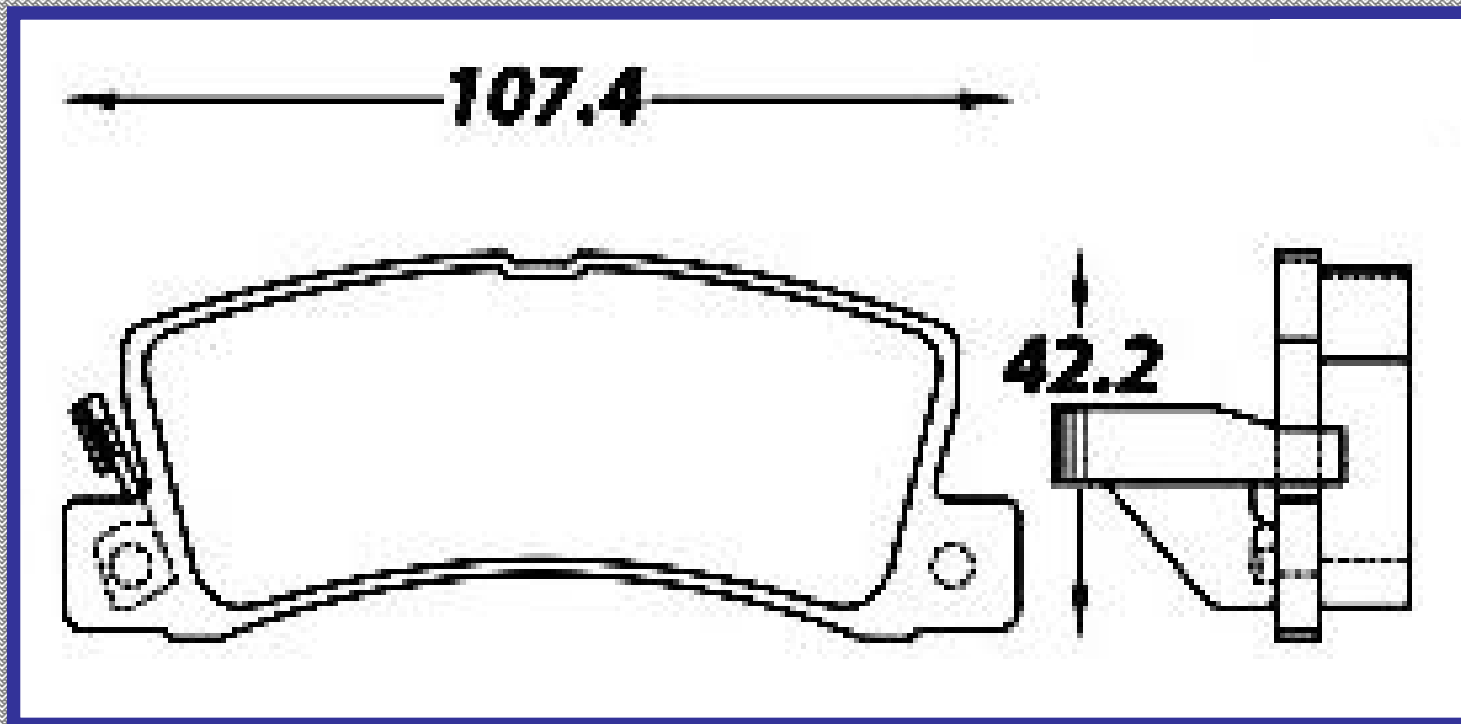

ILONGITUD

107.4

ALTURA

42.2

ESPEJOR

14.3

RINOTEC
CERAMIC BRAKE PADS
Heavy Duty ®

7223 D325

TRASERA

www.balatasrinotec.com.mx

TOYOTA CELICA 1986 1995 LEXUS 1990 1991 RX300 1999 2000

RINOTEC ®