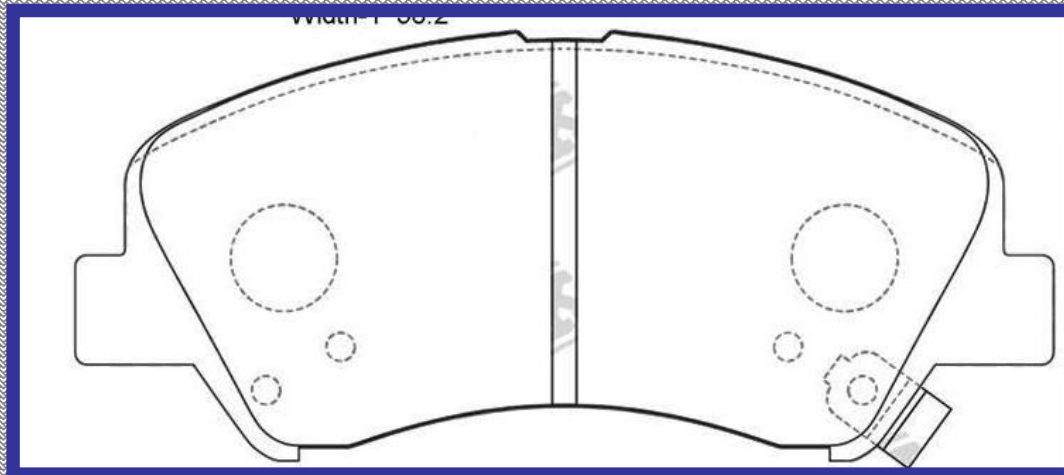

LONGITUD

132.8

ALTURA

58.2

ESPEJOR

17.1

RINOTEC
CERAMIC BRAKE PADS
Heavy Duty ®

9049 D1815

DELANTERA

www.balatasrinotec.com.mx

HYUNDAI SANTA FE 2017 HYUNDAI CRETA 2017 KIA RIO 2017 KIA
SORENTO 2017

RINOTEC ®