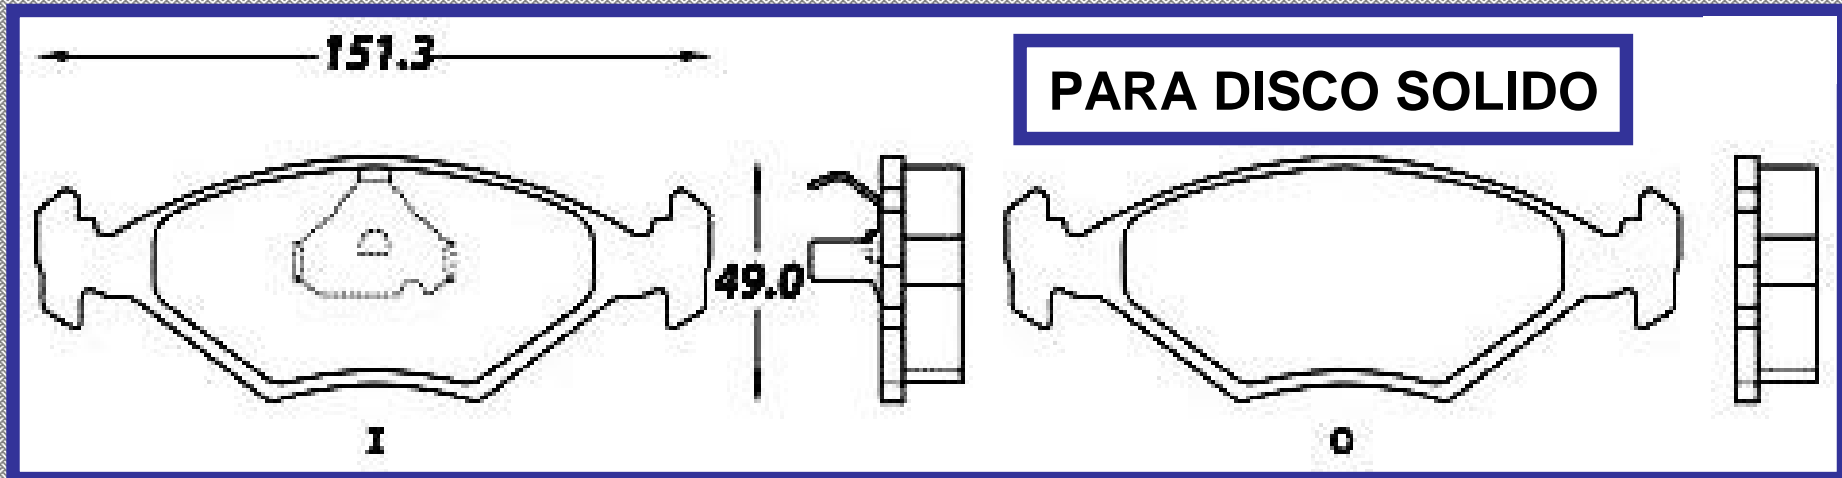

VOLKSWAGEN POINTER 1998 2007 POINTER PICK UP 1999 2007 DISCO SOLIDO

RINOTEC ®

ILONGITUD

119,7

ALTURA

52,3

ESPEJOR

15.1