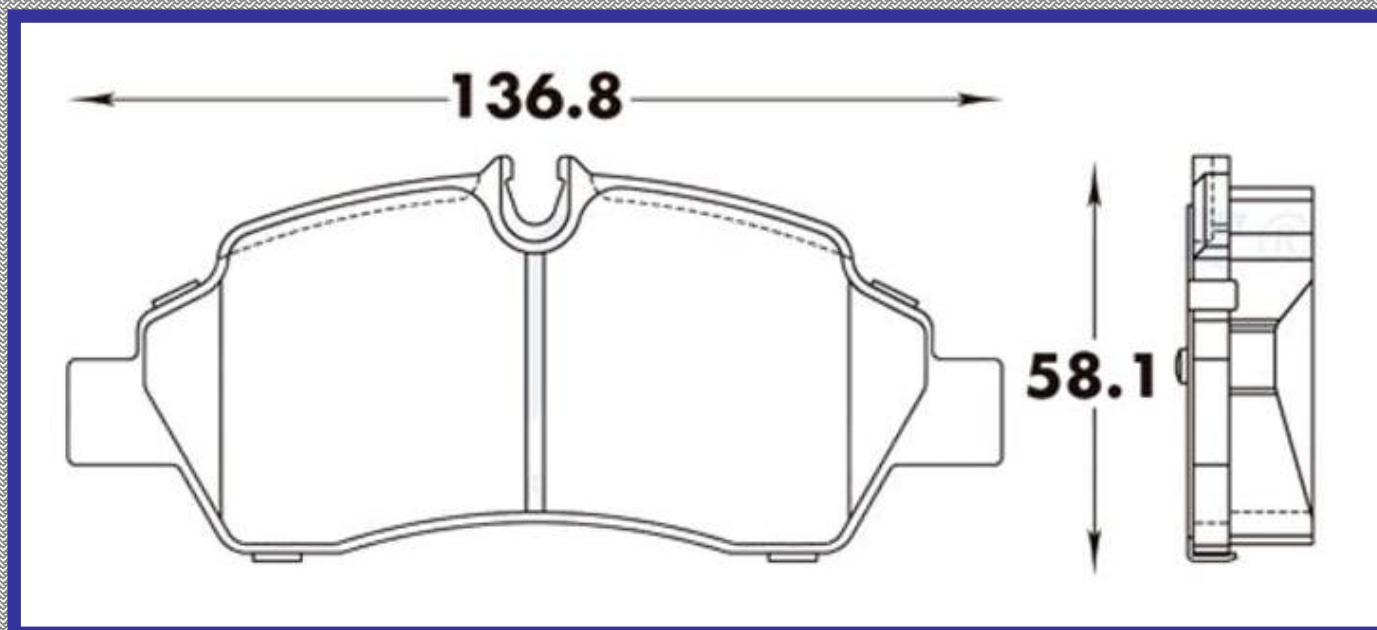

LONGITUD

136.8

ALTURA

58.1

ESPESOR

17.5

RINOTEC
CERAMIC BRAKE PADS
Heavy Duty ®

9005 D1775

TRASERA

www.balatasrinotec.com.mx

FORD TRANSIT 150 250 350 350 HD 2014 2017

RINOTEC ®