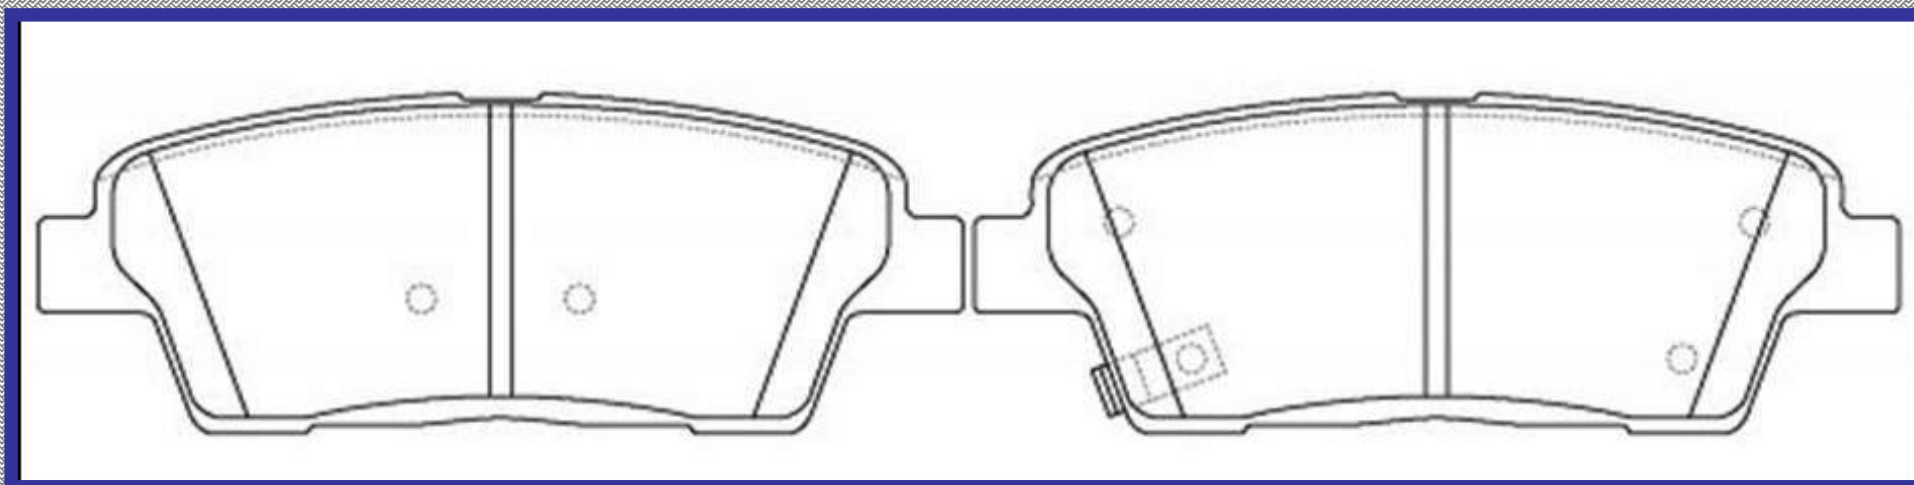

LONGITUD

117.0

ALTURA

43.3

ESPEJOR

15.8

RINOTEC
CERAMIC BRAKE PADS
Heavy Duty ®

8761 D1551

TRASERA

www.balatasrinotec.com.mx

BMW MINI COOPER HOT CHILI 2015

RINOTEC ®