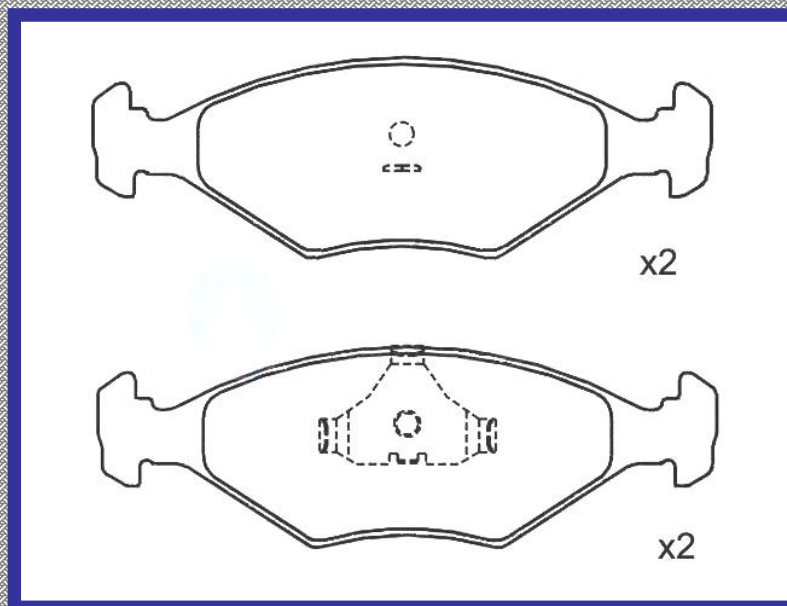

LONGITUD

151.4

ALTURA

49.2

ESPEJOR

15.0

RINOTEC

CERAMIC BRAKE PADS

Heavy Duty ®

8288 D350

DELANTERA

www.balatasrinotec.com.mx

VOLKSWAGEN POINTER 1998 2007 POINTER PICK UP 1999 2010 GOL 2002
2008 SAVEIRO 2002 2008 TODOS (DISCO VENTILADO)

RINOTEC