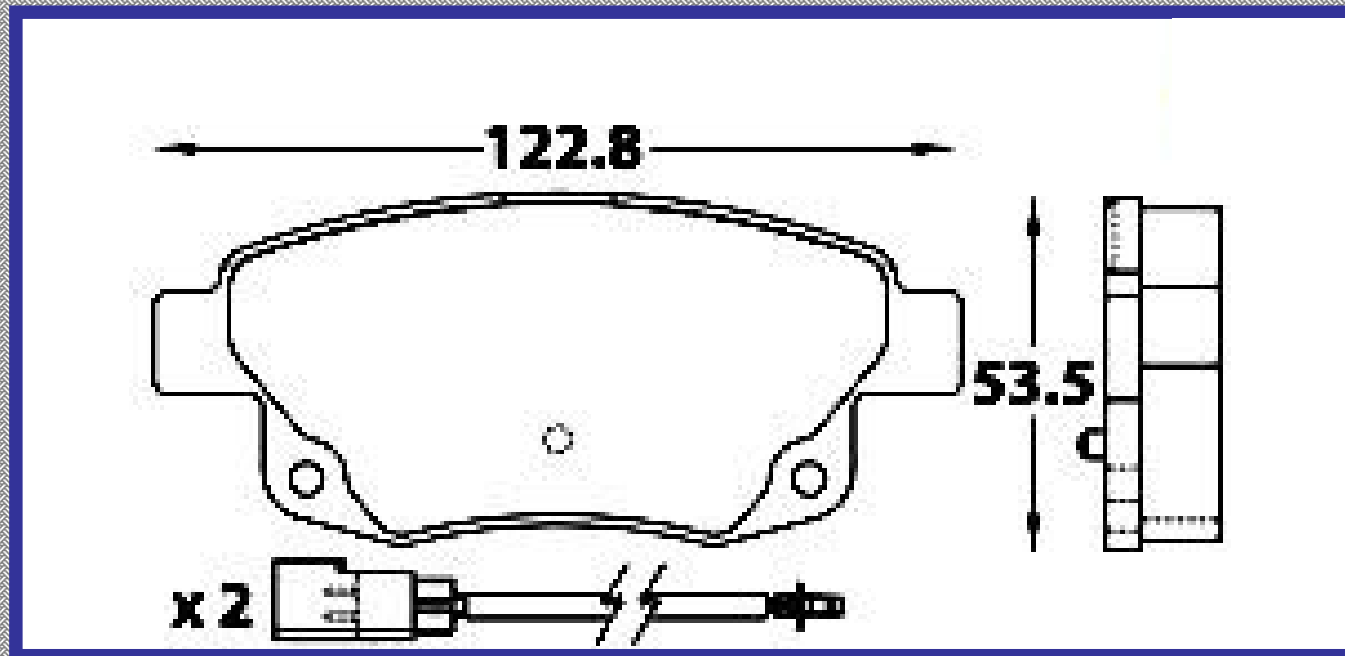

LONGITUD

122.8

ALTURA

3.5

ESPEJOR

17.3

RINOTEC
CERAMIC BRAKE PADS
Heavy Duty ®

8701 D1502

TRASERA

www.balatasrinotec.com.mx

FORD TRANSIT 2007 2012

RINOTEC ®