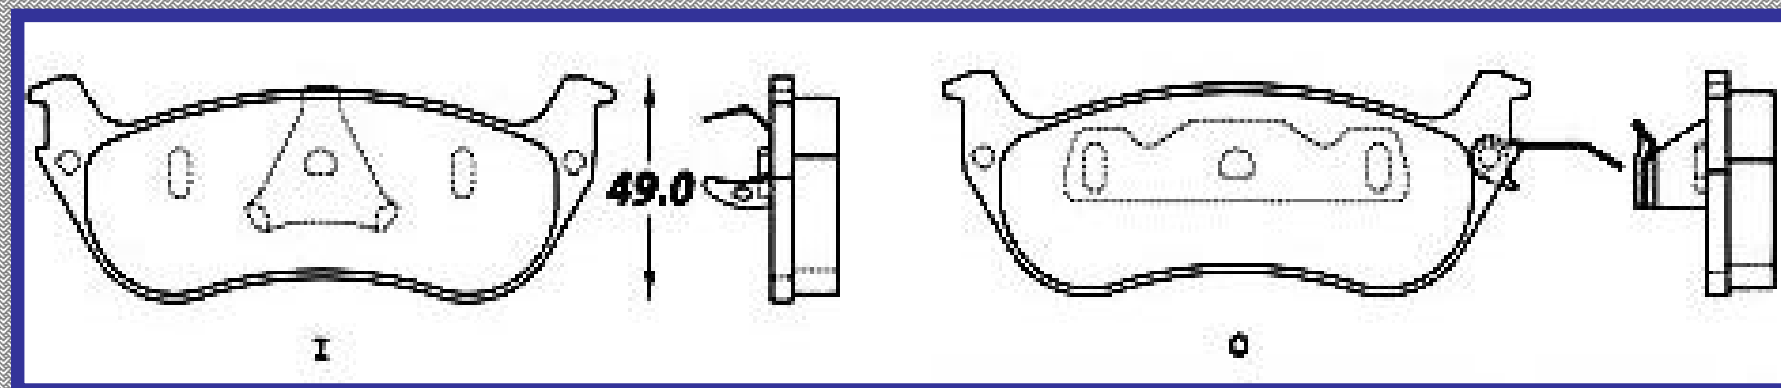

FORD CROWN VICTORIA 1996 2002 GRAND MARQUIS 1996 2002 LINCOLN TOWN CAR
1999 2002

RINOTEC ®

LONGITUD

116.5

ALTURA

55.0

ESPEJOR

16.5