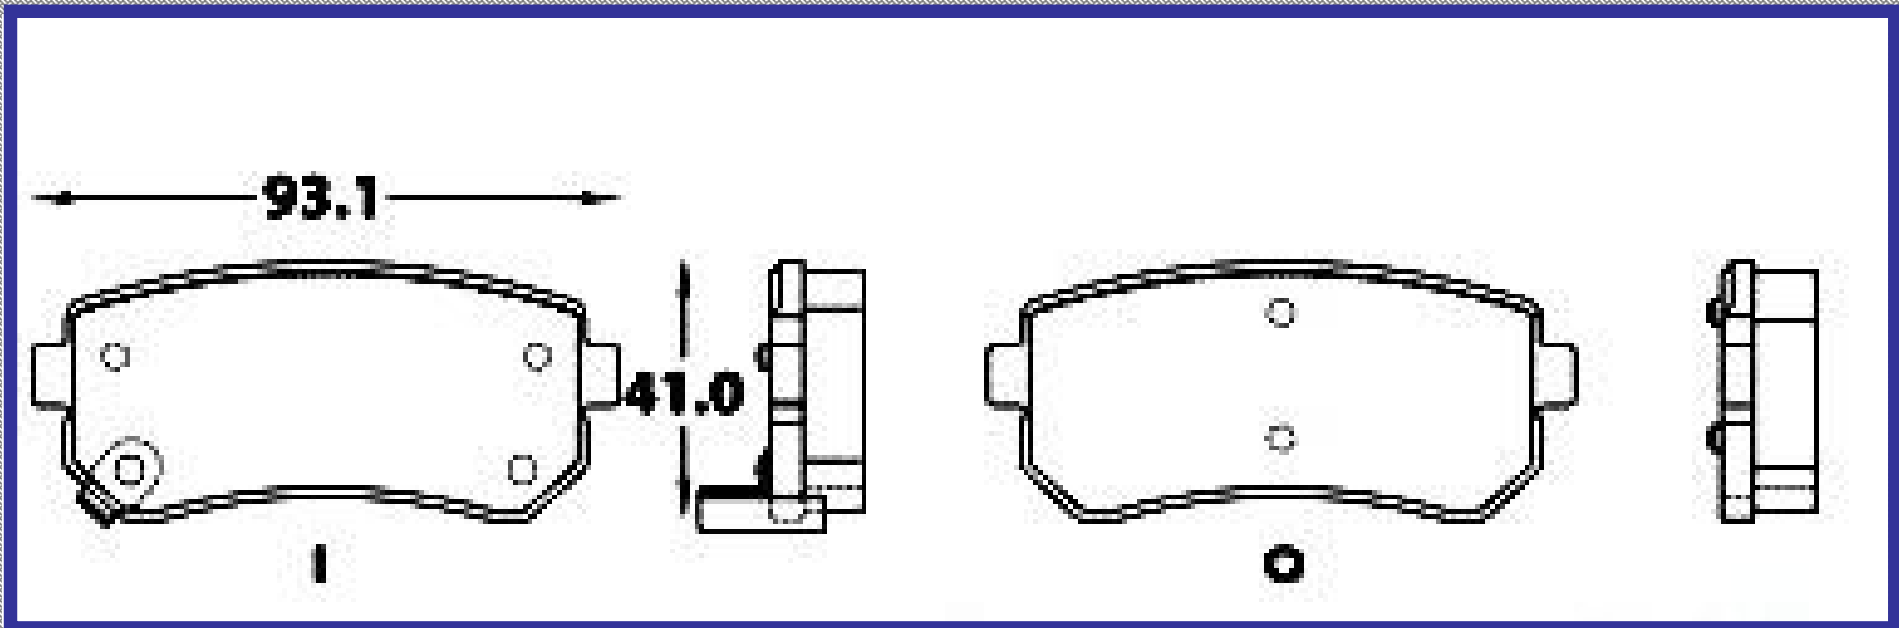

LONGITUD

93.1

ALTURA

41.0

ESPESOR

15.0

RINOTEC
CERAMIC BRAKE PADS
Heavy Duty ®

8267 D1157

TRASERA

www.balatasrinotec.com.mx

HYUNDAI ACCENT 2006 2006 HYUNDAI TRUCK IX35 2015 DODGE ATTITUDE 2008 2011
HYUNDAI ATTITUDE 2008 2011

RINOTEC ®