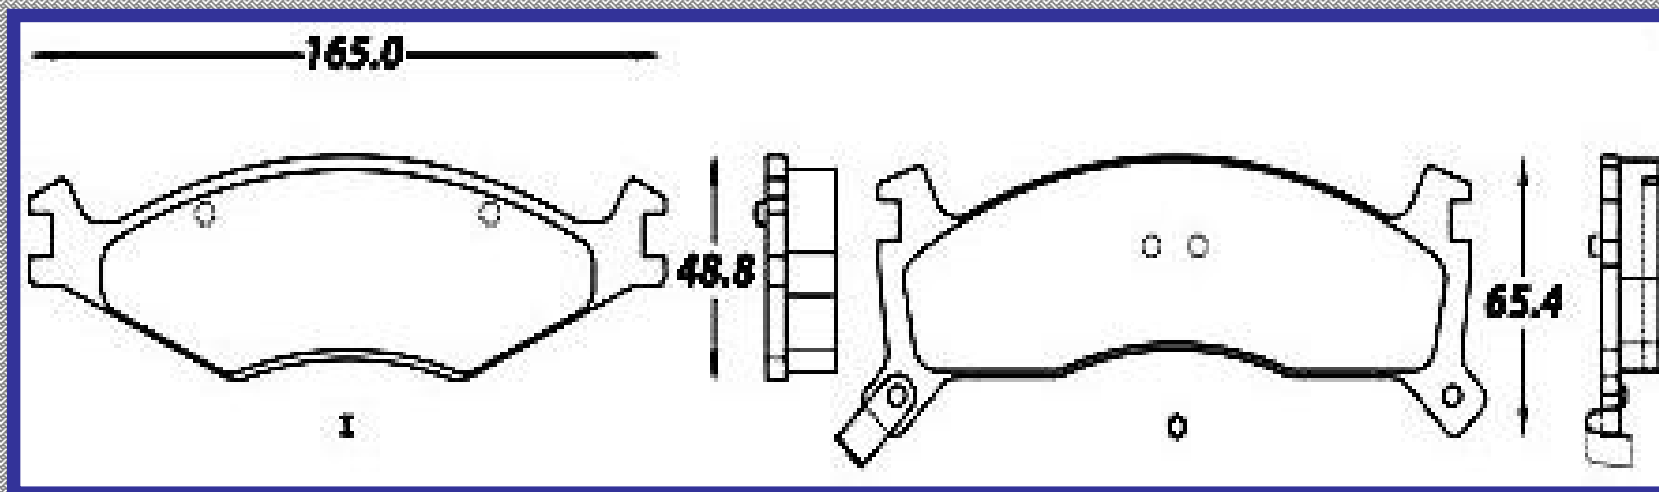

LONGITUD

165.0

ALTURA

48.8

ESPEJOR

18.0 15.7

RINOTEC

CERAMIC BRAKE PADS

Heavy Duty ®

7550 D670

DELANTERA

www.balatasrinotec.com.mx

KIA SPORTAGE 1995 1997

RINOTEC ®