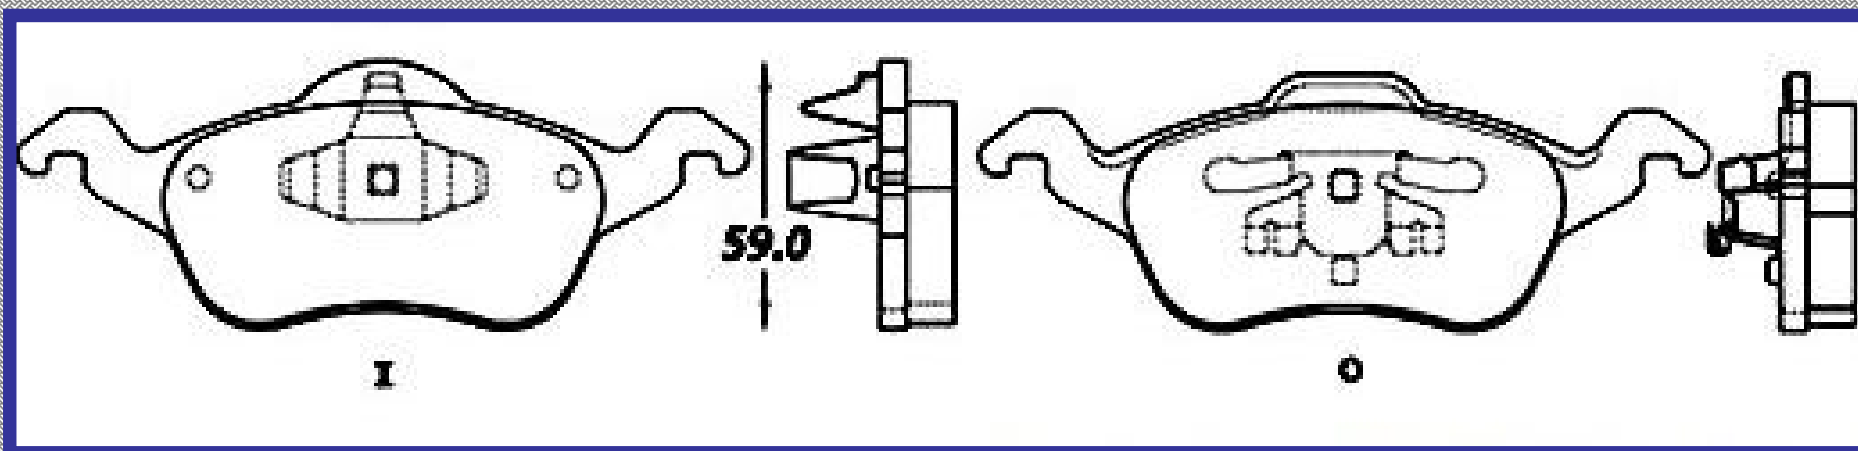

DELANTERA

www.balatasrinotec.com.mx

FORD FOCUS 2000 2006 ZX3 2000 2006

RINOTEC [®]

LONGITUD

117.5

ALTURA

58.5