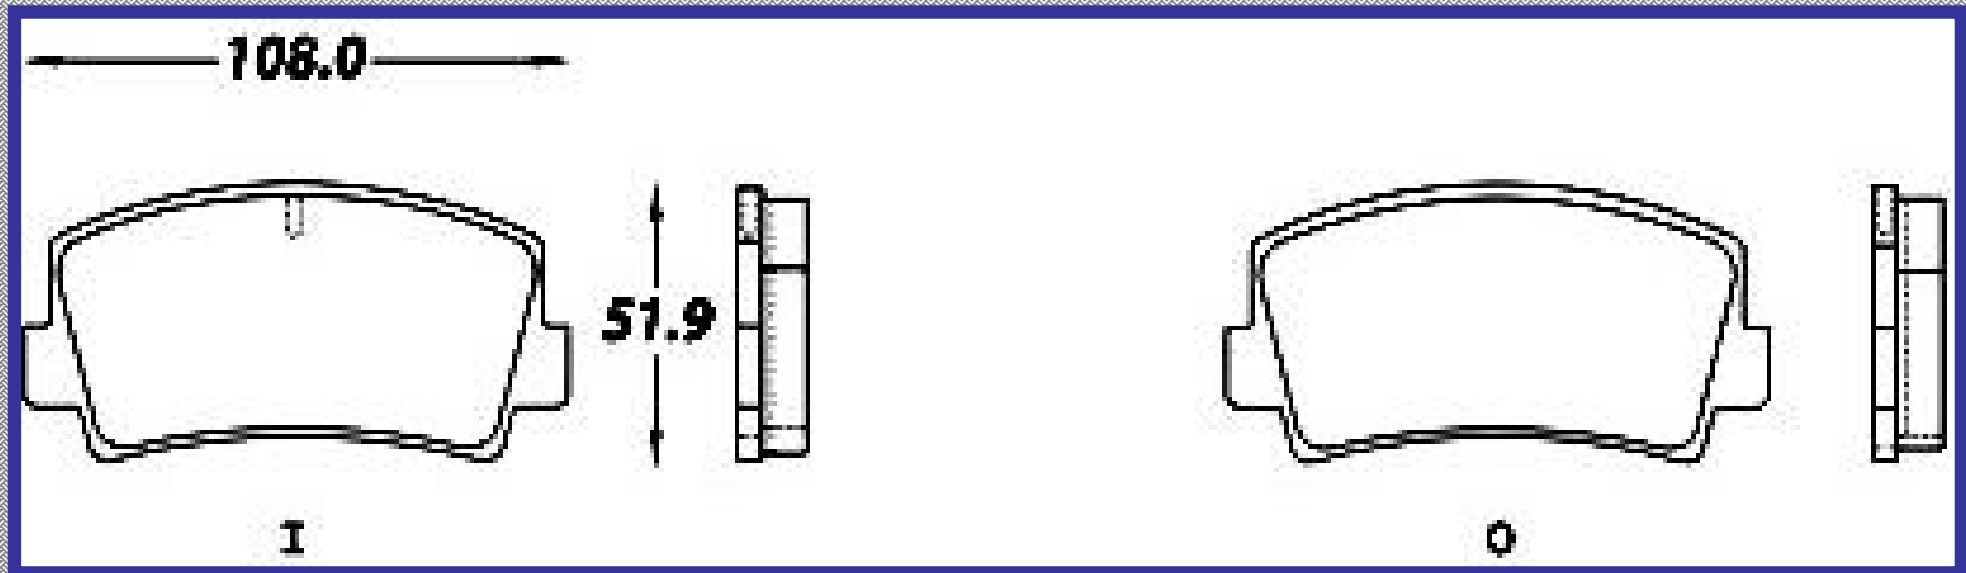

ILONGITUD

108.0

ALTURA

51.9

ESPEJOR

14.0

RINOTEC
CERAMIC BRAKE PADS
Heavy Duty

7009 D76

DELANTERA

www.balatasrinotec.com.mx

MAZDA 1800 1968 2000 MAZDA B 2000 1968 2000

RINOTEC