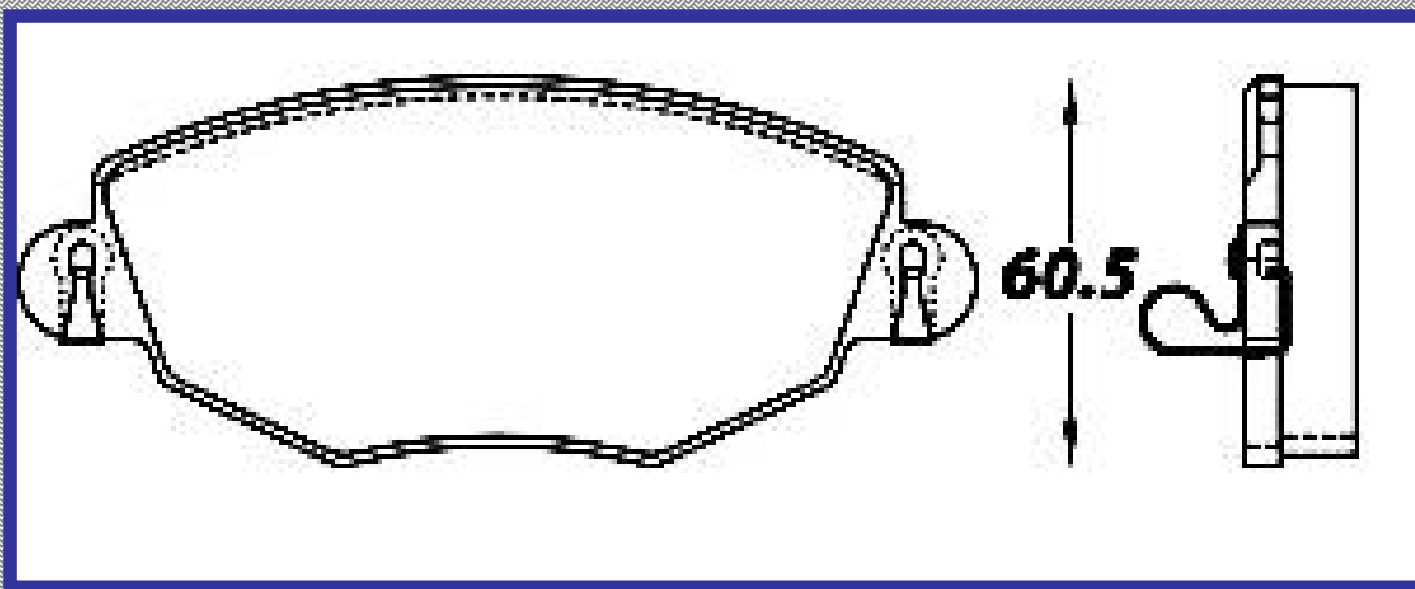

LONGITUD

149.0

ALTURA

60.5

ESPEJOR

17.4

RINOTEC

CERAMIC BRAKE PADS

Heavy Duty ®

7789 D910

DELANTERA

www.balatasrinotec.com.mx

FORD MONDEO 2001 2007 MERCURY SABLE 2003 2006

RINOTEC