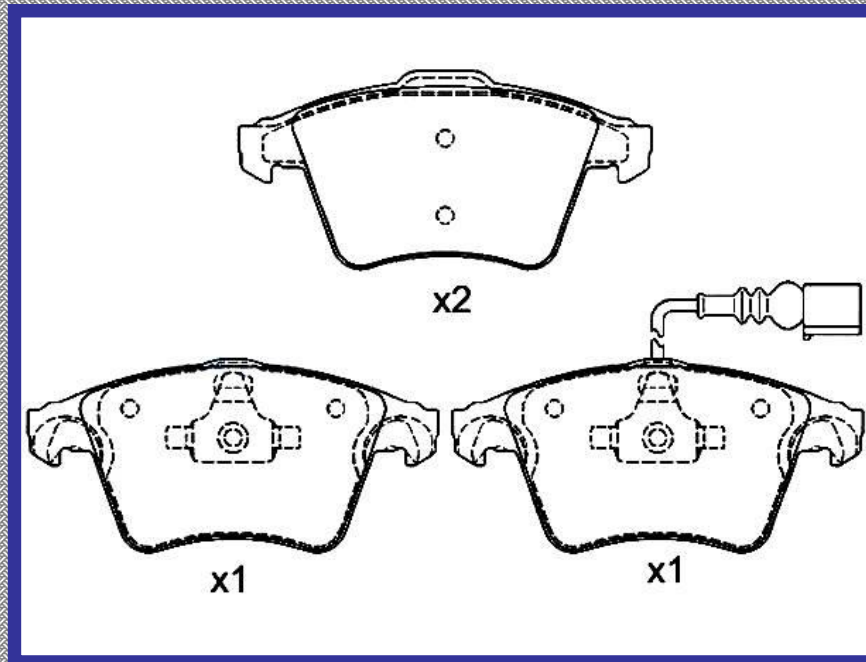

LONGITUD

155.1 156.0

ALTURA

73.3 74.8

ESPEJOR

19.8 18.5

RINOTEC
CERAMIC BRAKE PADS
Heavy Duty ®

8287 D1174

DELANTERA

www.balatasrinotec.com.mx

VOLKSWAGEN EUROVAN DIESEL 2005 2010 TRANSPORTER 2003 2010

RINOTEC ®