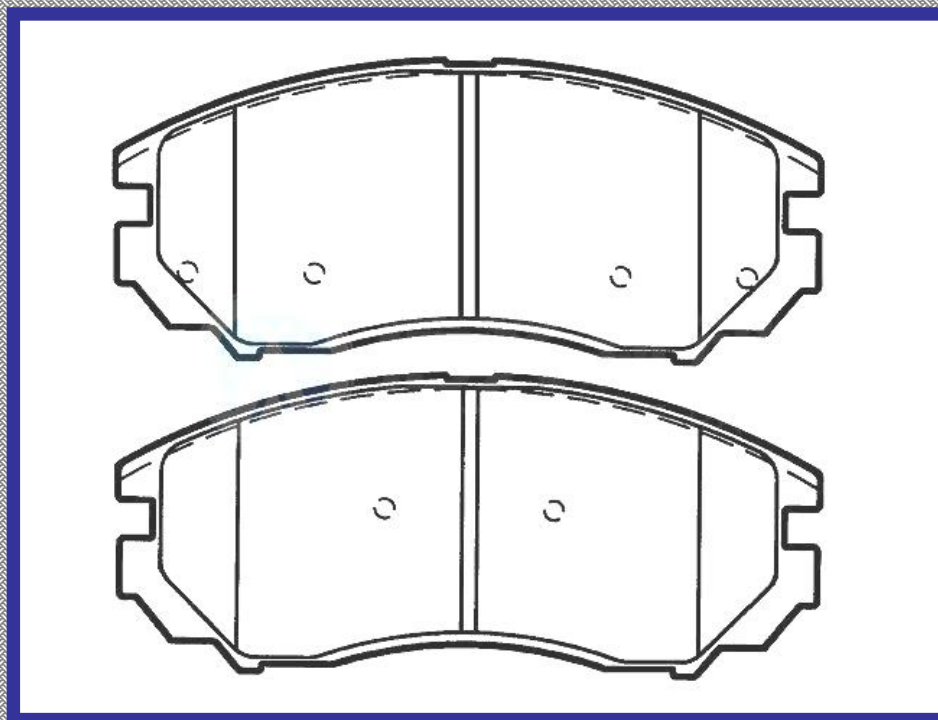

LONGITUD

142.2

ALTURA

60.0

ESPEJOR

17.0

RINOTEC

CERAMIC BRAKE PADS

Heavy Duty ®

8210 D1104

DELANTERA

www.balatasrinotec.com.mx

HYUNDAI TIBURON 2007 HYUNDAI TUCSON 2007

RINOTEC