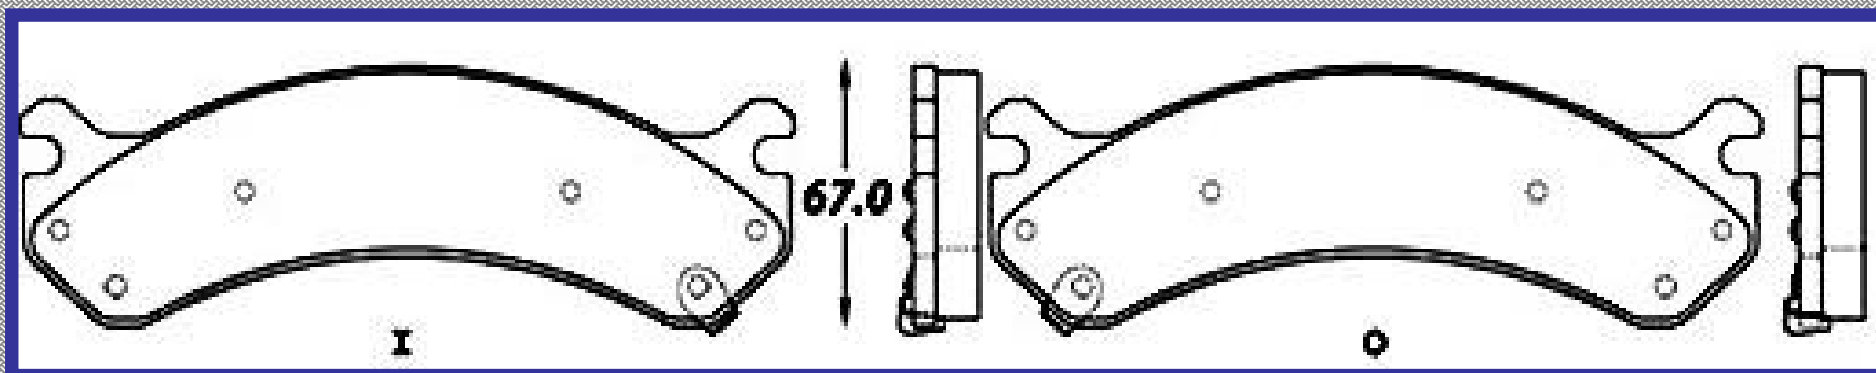

LONGITUD

216.0

ALTURA

67.0

ESPESOR

18.0

RINOTEC

CERAMIC BRAKE PADS

Heavy Duty ®

7652 D784

DELANTERA

www.balatasrinotec.com.mx

CHEVROLET EXPRESS 2001 2010 AVALANCHE 2001 2010 SILVERADO 2500 2001 2010
SILVERADO 3500 2001 2010

RINOTEC ®