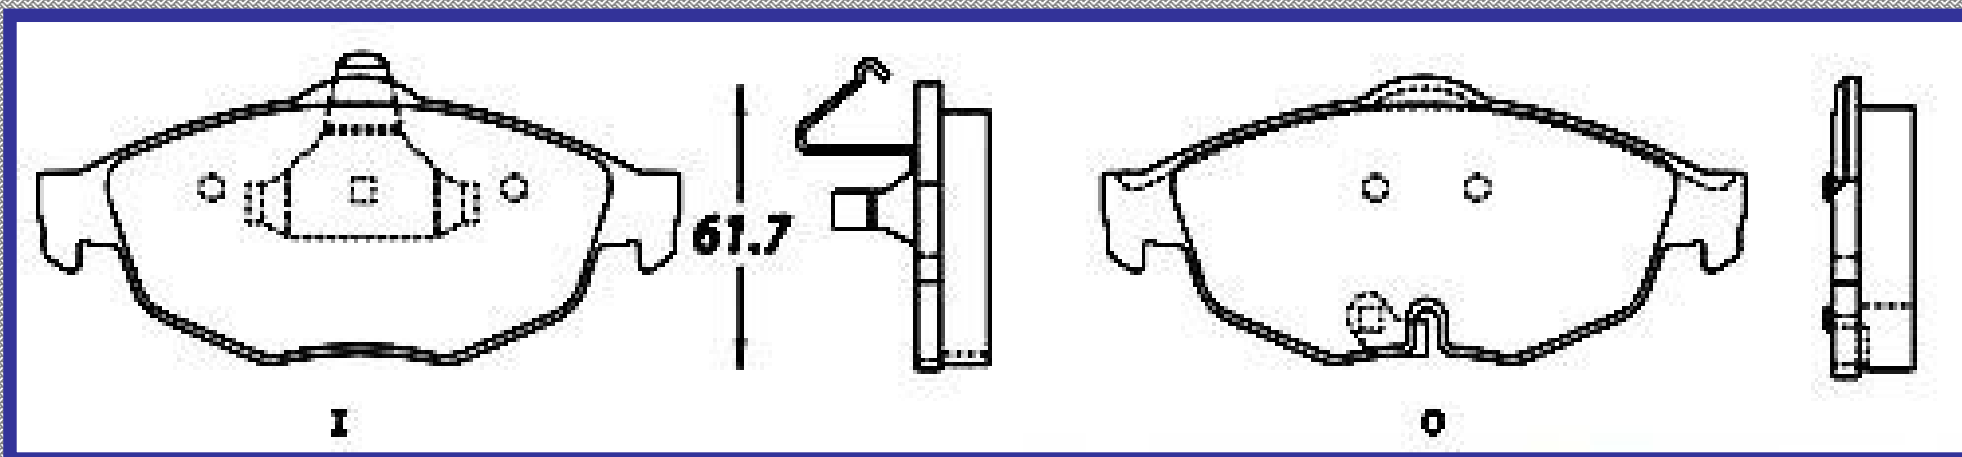

LONGITUD

155.3

ALTURA

61.7

ESPEJOR

19.6

RINOTEC
CERAMIC BRAKE PADS
Heavy Duty ®

7744 D869

DELANTERA

www.balatasrinotec.com.mx

DODGE STRATUS 2001 2007 INTREPID 2001 2007 300M 2002 2003 CIRRUS 2007

RINOTEC ®