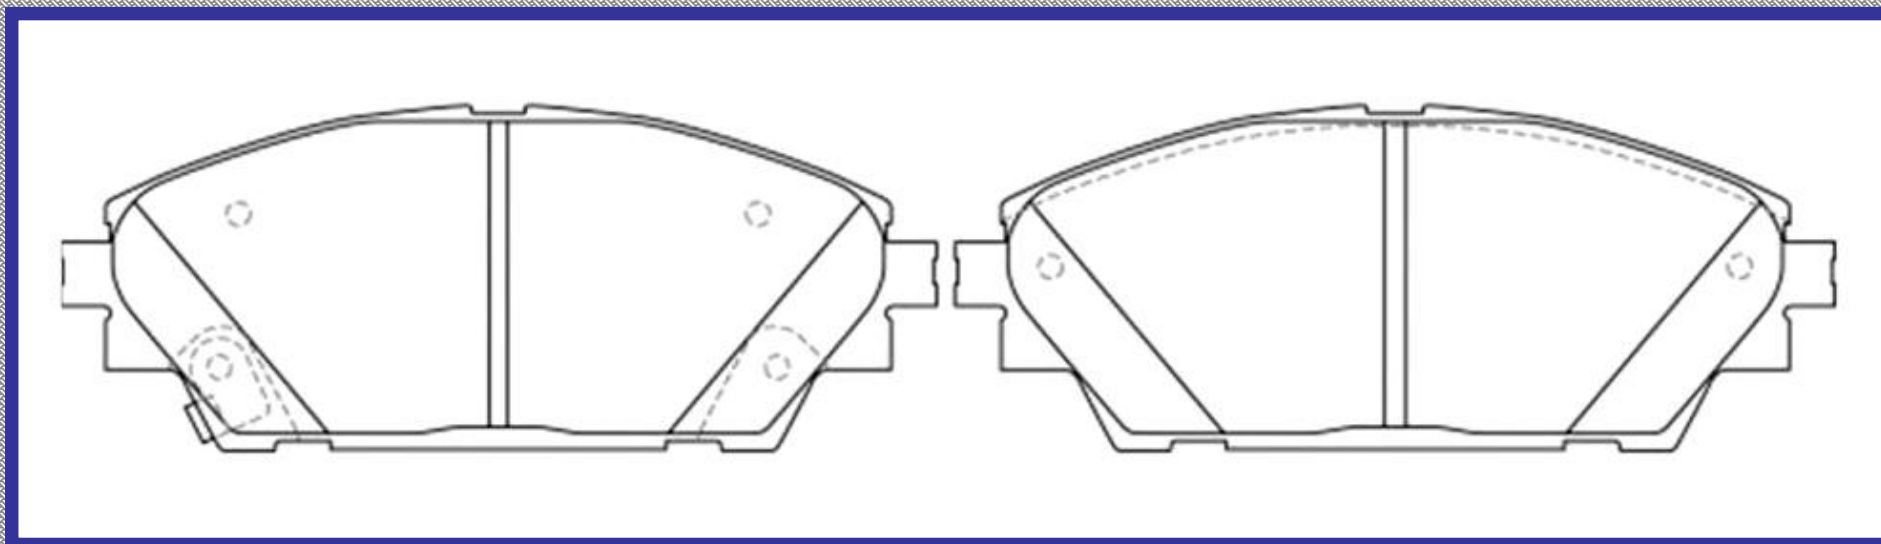

LONGITUD

142.0

ALTURA

55.9

ESPEJOR

15.8

RINOTEC
CERAMIC BRAKE PADS
Heavy Duty ®

8952 D1728

DELANTERA

www.balatasrinotec.com.mx

MAZDA 3 2013 2017

RINOTEC ®