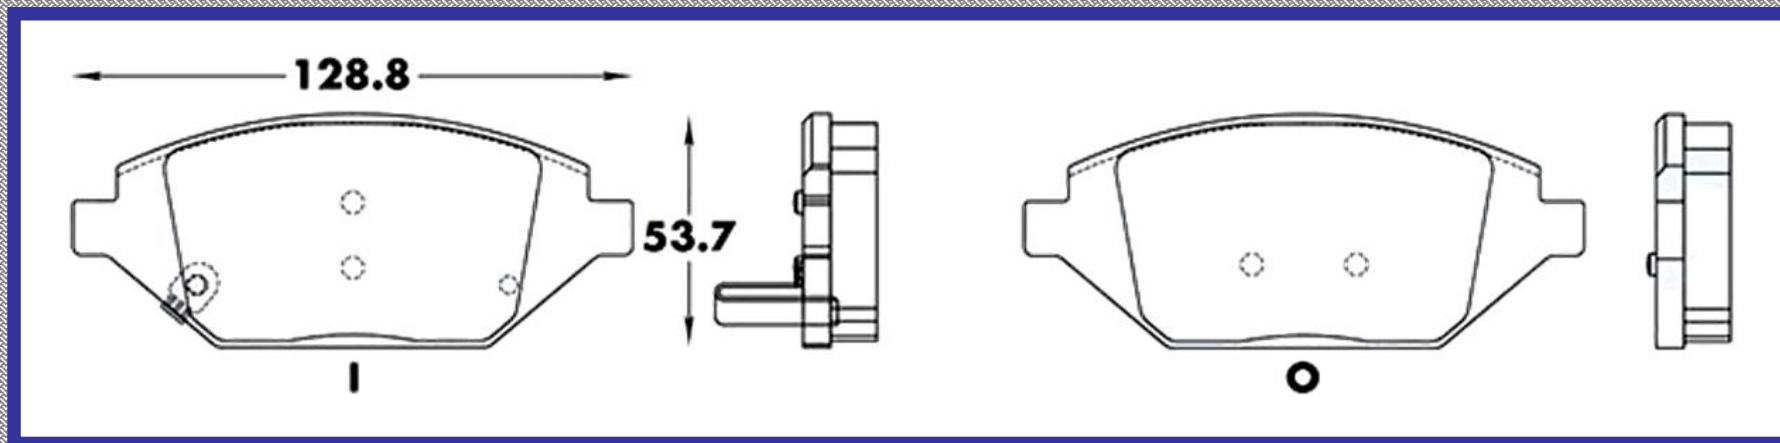

17.0

RINOTEC
CERAMIC BRAKE PADS
Heavy Duty ®

9093 D1864

DELANTERA

www.balatasrinotec.com.mx

CHEVROLET SPARK LT 2016 2017

RINOTEC ®

LONGITUD