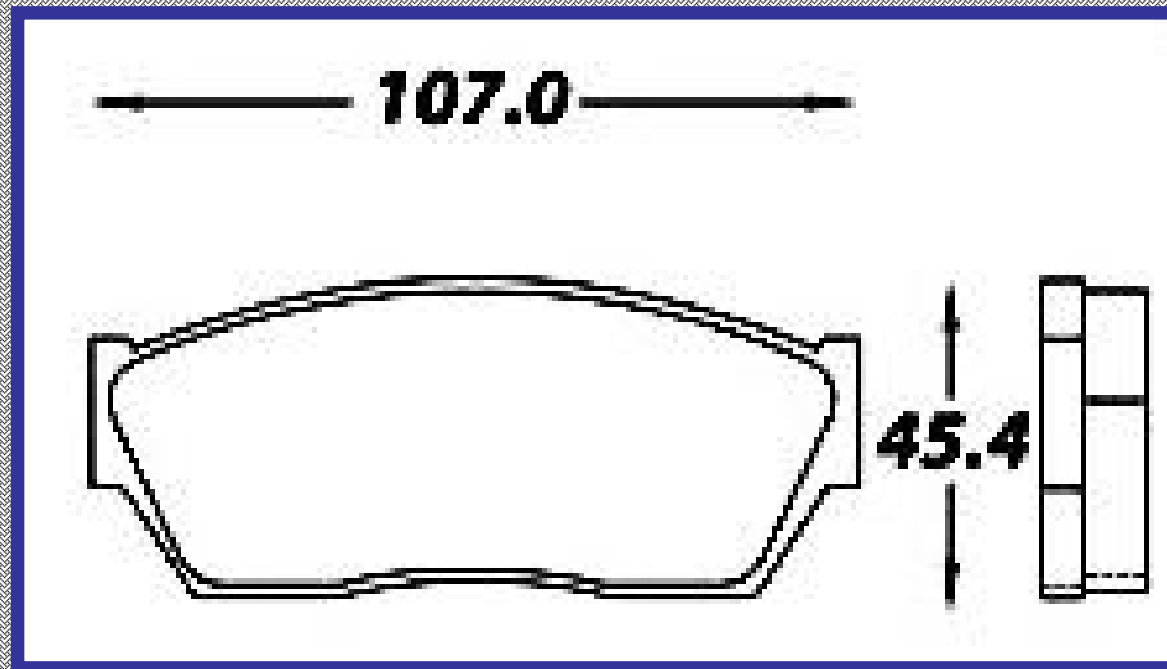

ILONGITUD

107,0

ALTURA

45.4

ESPEJOR

14.9

RINOTEC

CERAMIC BRAKE PADS

Heavy Duty ®

7156 D247

DELANTERA

www.balatasrinotec.com.mx

HONDA CIVIC 1984 1997 HONDA HATCH BACK 1984 1997 HONDA SEDAN 1984 1997

RINOTEC