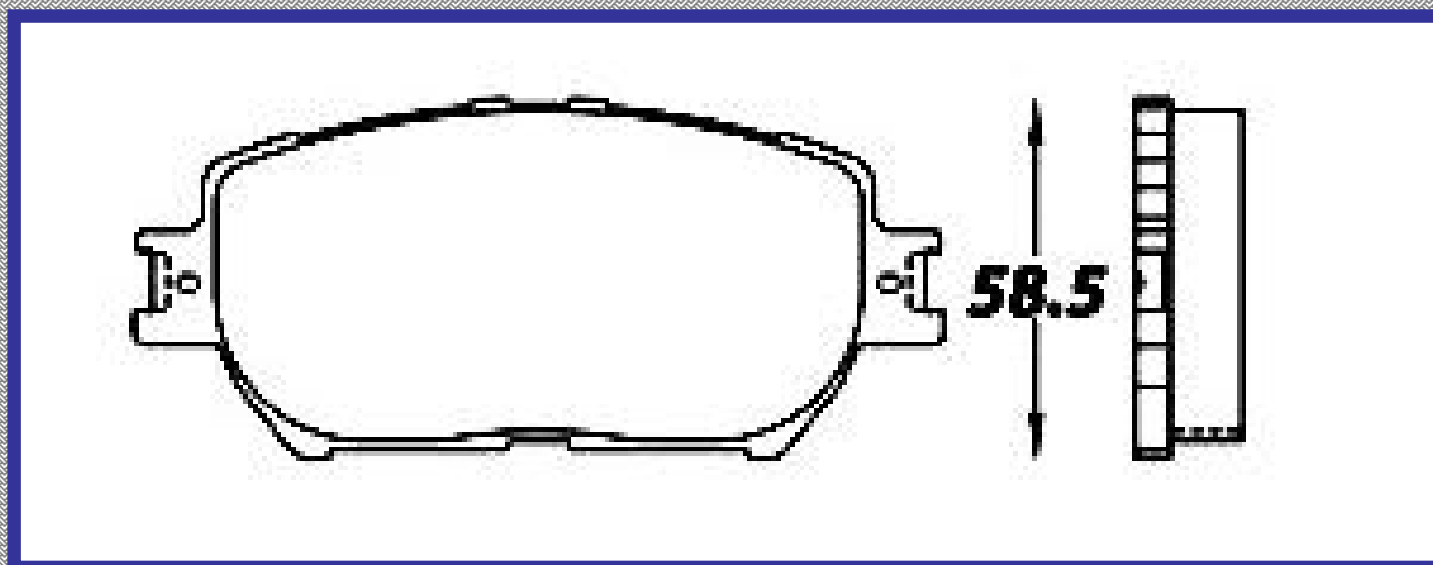

LONGITUD

131.5

ALTURA

58.5

ESPEJOR

17.3

RINOTEC

CERAMIC BRAKE PADS

Heavy Duty ®

7787 D908

DELANTERA

www.balatasrinotec.com.mx

TOYOTA CAMRY 2002 2007

RINOTEC