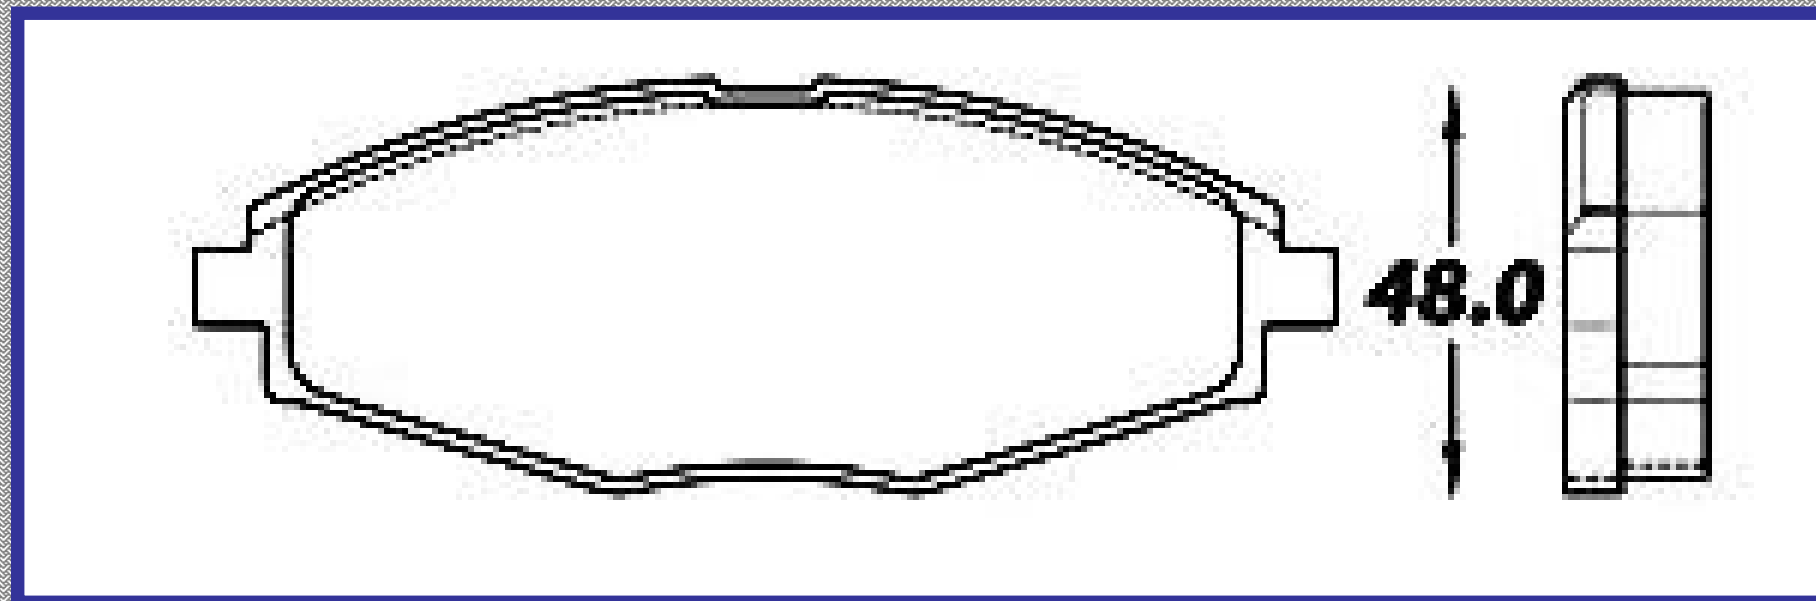

LONGITUD

127.0

ALTURA

48.0

ESPEJOR

16.0

RINOTEC
CERAMIC BRAKE PADS
Heavy Duty ®

8433 D1321

DELANTERA

www.balatasrinotec.com.mx

PONTIAC MATIZ 2002 2010

RINOTEC ®