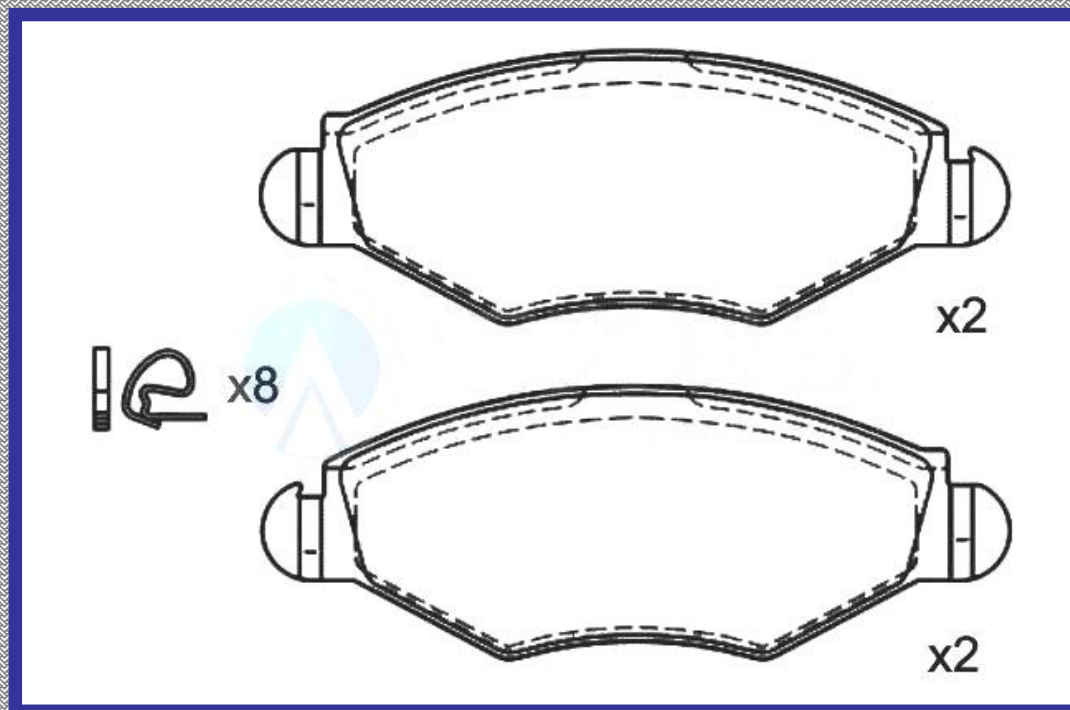

LONGITUD

130.9

ALTURA

47.26

ESPEJOR

18.0

RINOTEC
CERAMIC BRAKE PADS
Heavy Duty ®

8254 D1143

DELANTERA

www.balatasrinotec.com.mx

PEUGEOT-206 2001 2009 PEUGEOT 306 2001 2009

RINOTEC ®