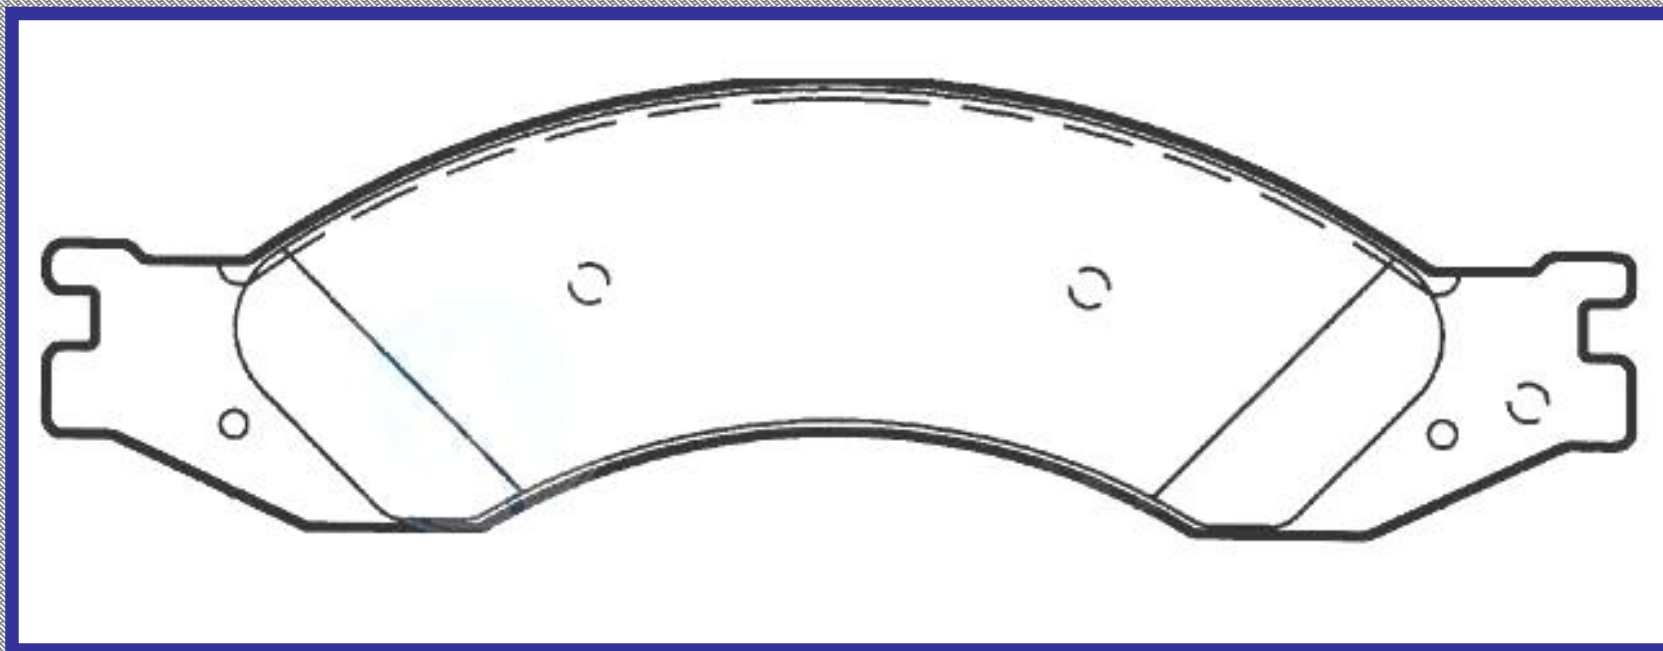

LONGITUD

288.0

ALTURA

80.0

ESPEJOR

20.0

RINOTEC

CERAMIC BRAKE PADS

Heavy Duty ®

7914 D1010

DELANTERA
Y TRASERA

www.balatasrinotec.com.mx

CHEVROLET KODIAK TOPKICK C4500 C5 C5500 C6500 C7500 2003 2009

RINOTEC