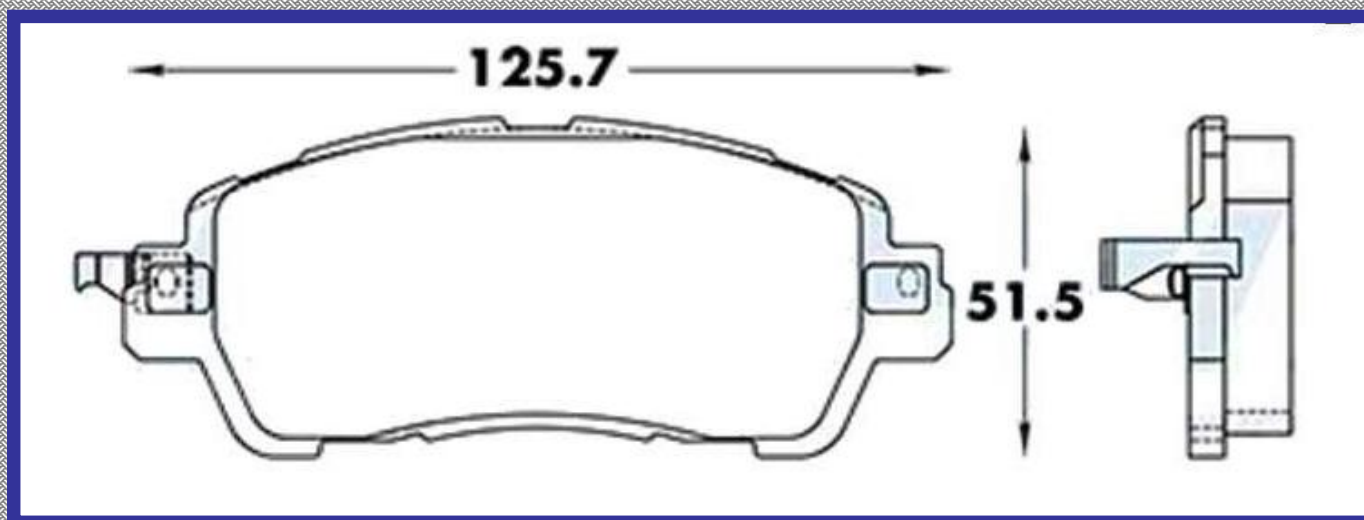

LONGITUD

125.7

ALTURA

51.5

ESPEJOR

15.3

RINOTEC
CERAMIC BRAKE PADS
Heavy Duty ®

9081 D1852

DELANTERA

www.balatasrinotec.com.mx

MAZDA 2 2016 2017 TOYOTA YARIS 2016 2017

RINOTEC ®