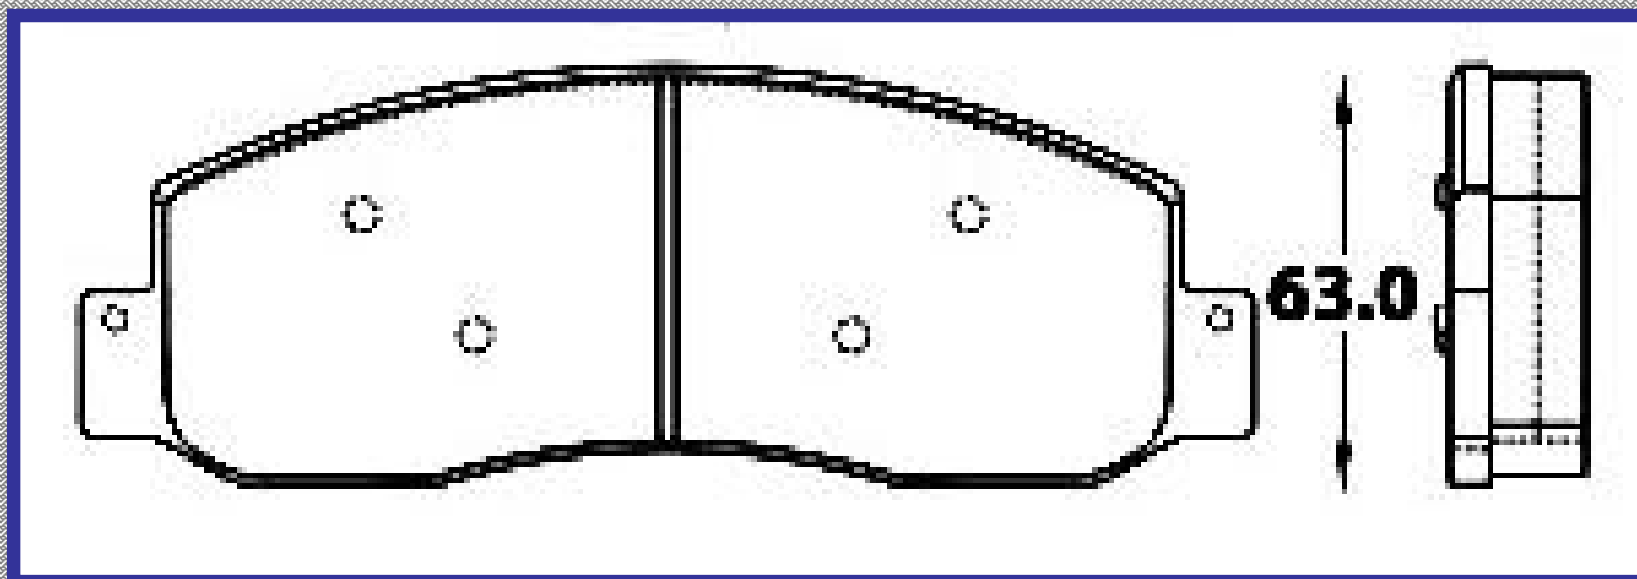

LONGITUD

177.4

ALTURA

63.0

ESPEJOR

20.6

RINOTEC

CERAMIC BRAKE PADS

Heavy Duty ®

7974 D1069

DELANTERA

www.balatasrinotec.com.mx

FORD F250 SUPER DUTY 2005 2008 FORD F350 SUPER DUTY 2005 2008
FORD LOBO HARLEY 2005 2008

RINOTEC