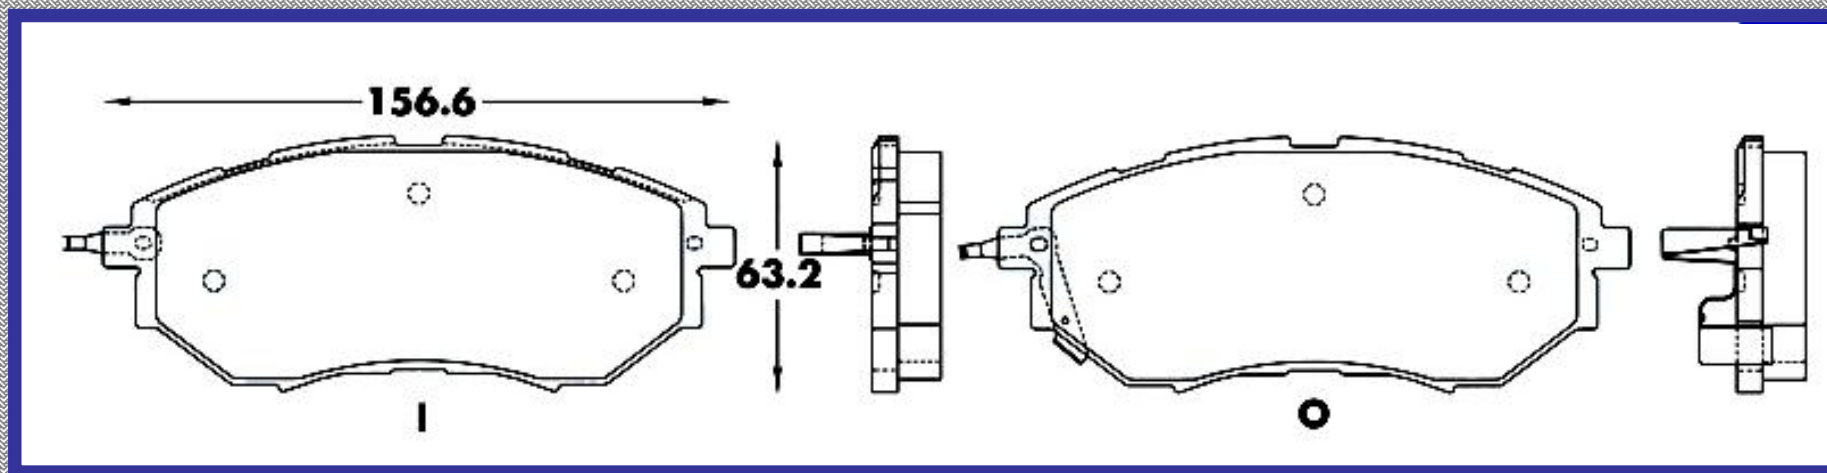

LONGITUD

156.6

ALTURA

63.2

ESPEJOR

17.1

RINOTEC
CERAMIC BRAKE PADS
Heavy Duty ®

7983 D1078

DELANTERA

www.balatasrinotec.com.mx

SUBARU OUTBACK 2010 2011 LEGACY 2005 2011

RINOTEC ®