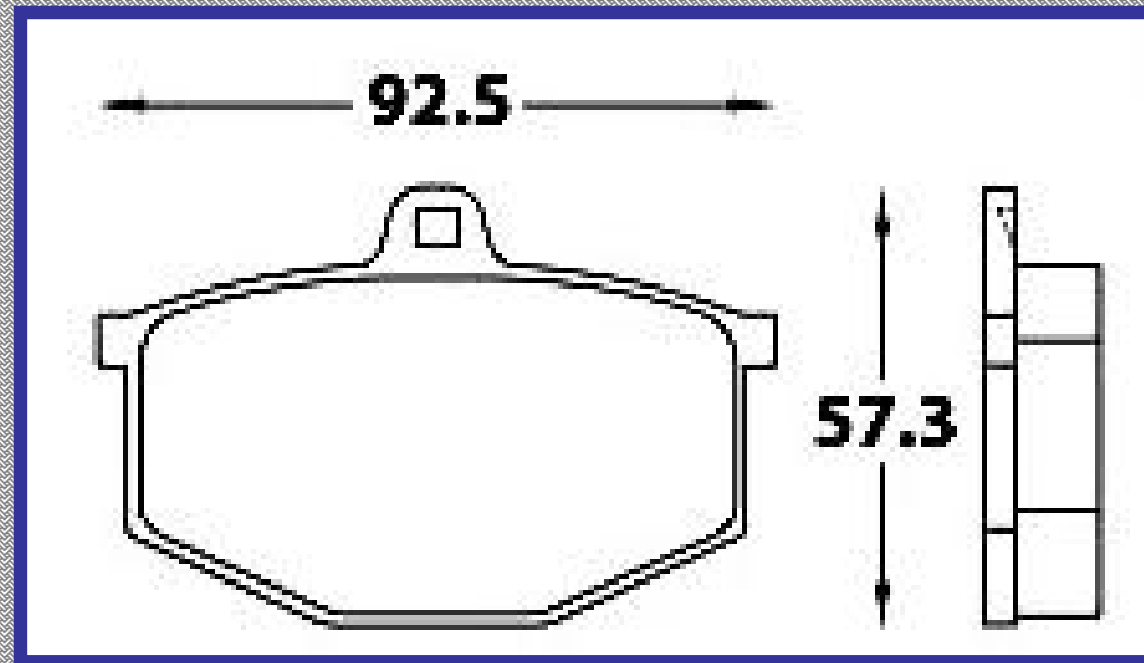

ILONGITUD

92.5

ALTURA

57.3

ESPEJOR

15.5

RINOTEC
CERAMIC BRAKE PADS
Heavy Duty

79X F011

DELANTERA

www.balatasrinotec.com.mx

RENAULT R5 1982 RENAULT R5 1983 RENAULT MIRAGE 1982 RENAULT MIRAGE 1983

RINOTEC