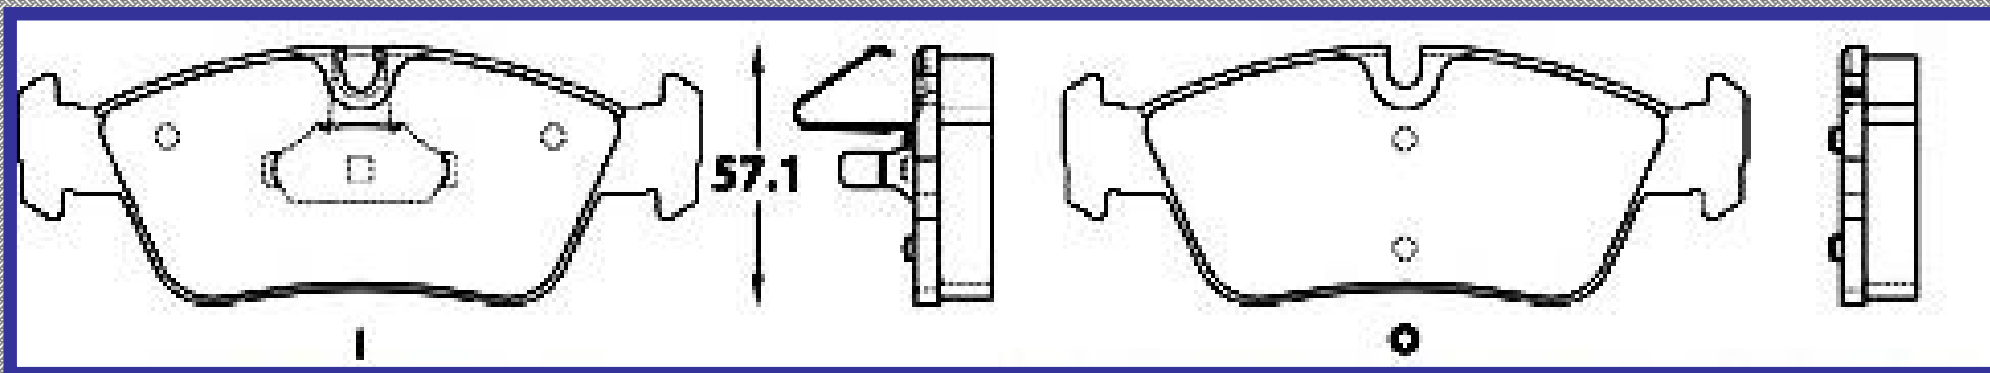

LONGITUD

150.2

ALTURA

57.1

ESPESOR

16.6 16.8

RINOTEC

CERAMIC BRAKE PADS

Heavy Duty ®

7649 D781

DELANTERA

www.balatasrinotec.com.mx

BMW 325i 2001 2002 BMW 328i 1997 BMW Z4 2004

RINOTEC ®