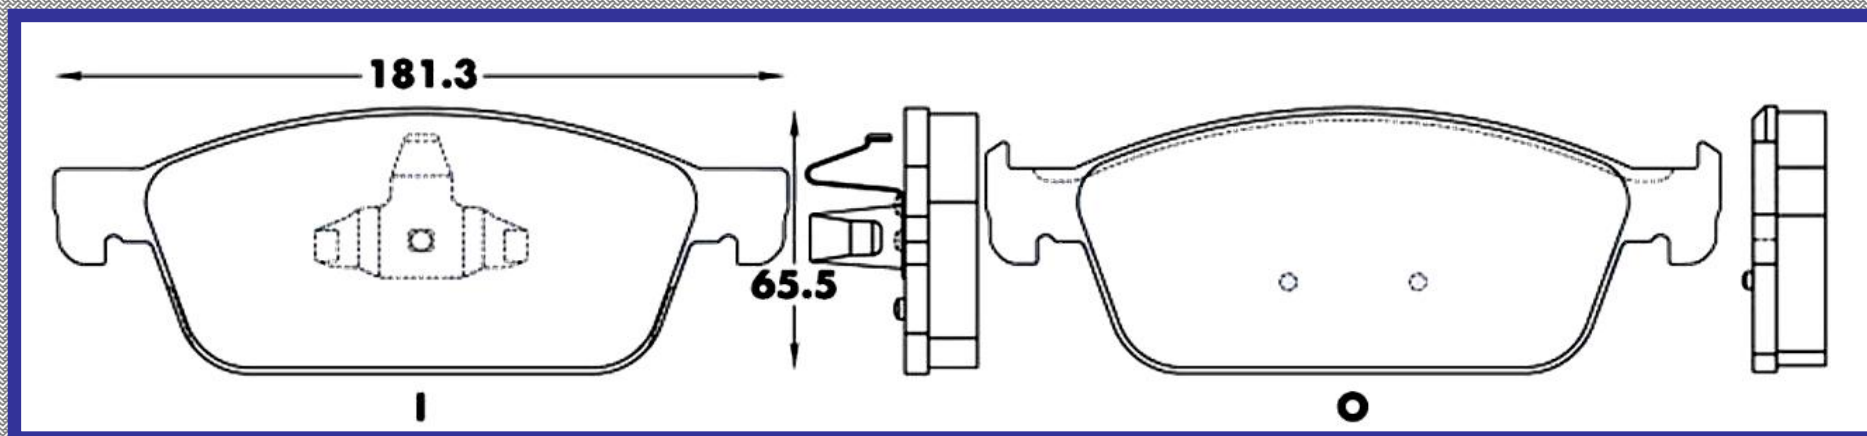

8873 D1645

DELANTERA

www.balatasrinotec.com.mx

FORD ESCAPE 2013 2017

RINOTEC ®

LONGITUD

140.8

ALTURA