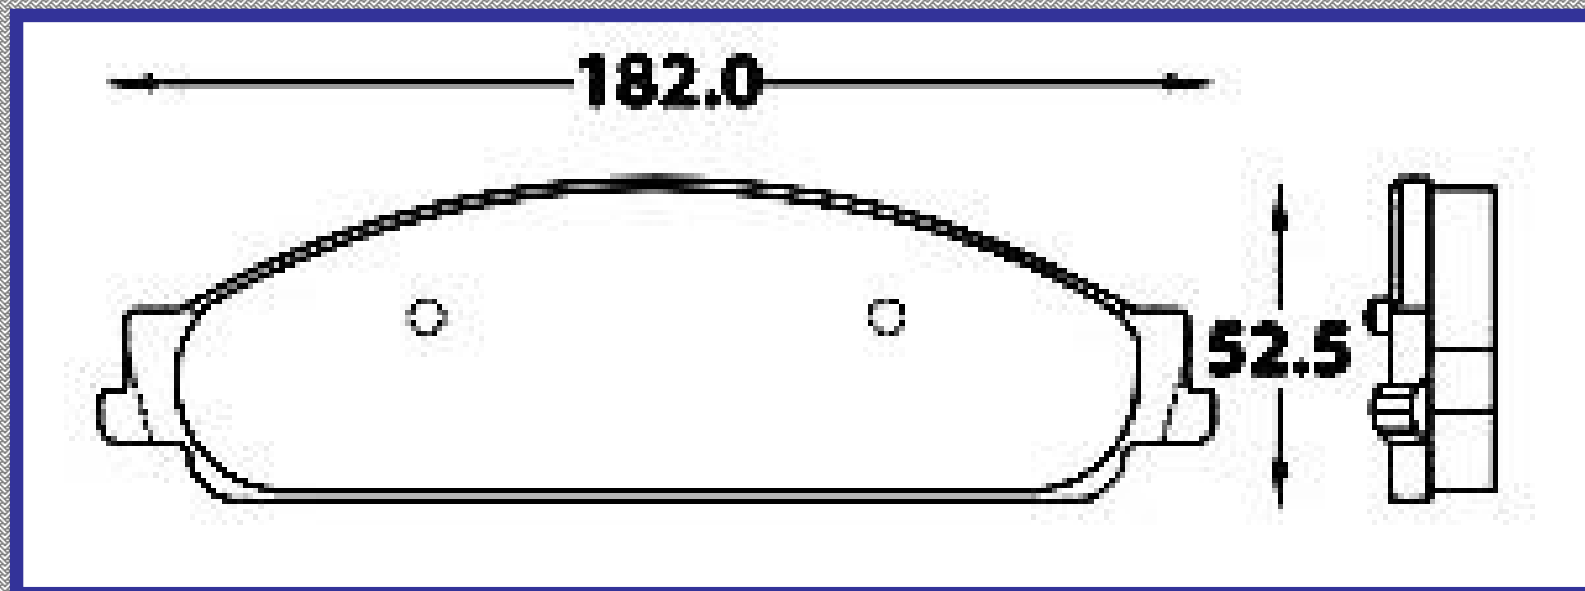

LONGITUD

182.0

ALTURA

52.5

ESPEJOR

16.9

RINOTEC

CERAMIC BRAKE PADS

Heavy Duty ®

7975 D1070

DELANTERA

www.balatasrinotec.com.mx

Ford Free Style 2005 2007 FORD Mondeo 2005 2007 FORD Five Hundred
2005 2007 Mercury Montego 2007 2008

RINOTEC