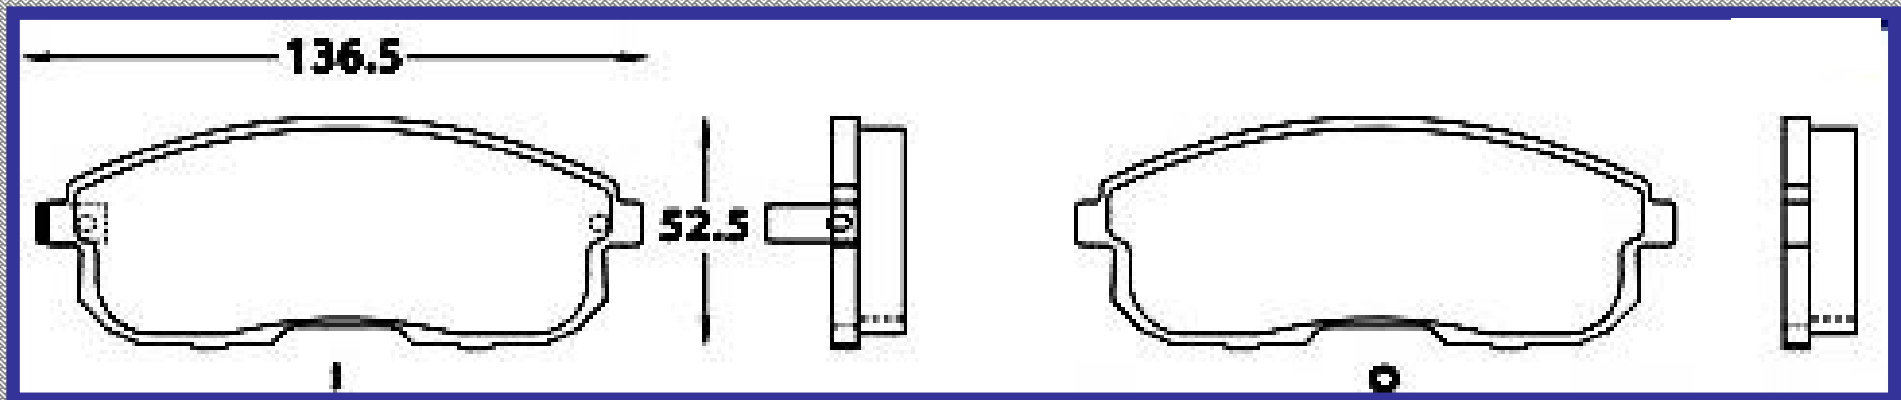

LONGITUD

136.5

ALTURA

52.5

ESPEJOR

16.4

RINOTEC
CERAMIC BRAKE PADS
Heavy Duty ®

7832 D815

DELANTERA

www.balatasrinotec.com.mx

SUZUKI SX4 2009 2012 INFINITI G20 1999 2000

RINOTEC ®