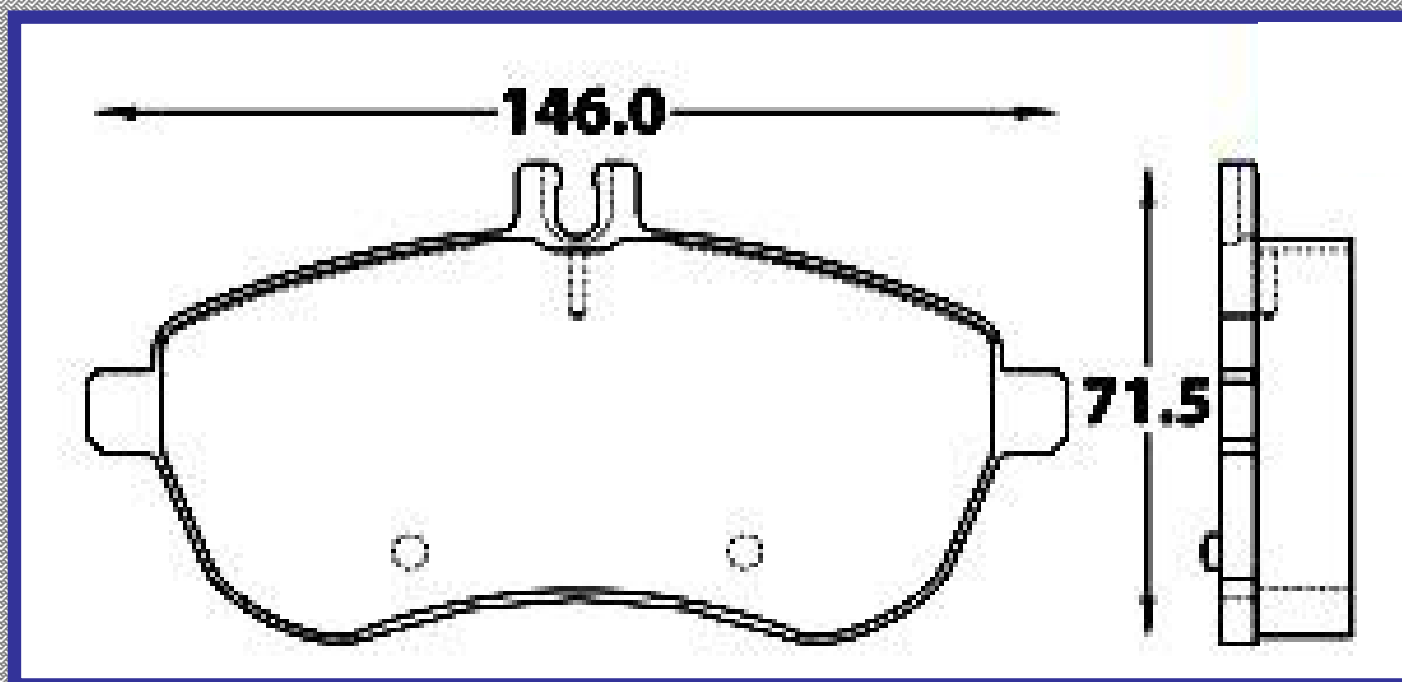

LONGITUD

146.0

ALTURA

71.5

ESPEJOR

19.5

RINOTEC

CERAMIC BRAKE PADS

Heavy Duty ®

8451 D1340

DELANTERA

www.balatasrinotec.com.mx

MERCEDES BENZ C200 2010 2012 C250 2010 2015 C300 2008 2013 SLK 250 2013 2015

RINOTEC