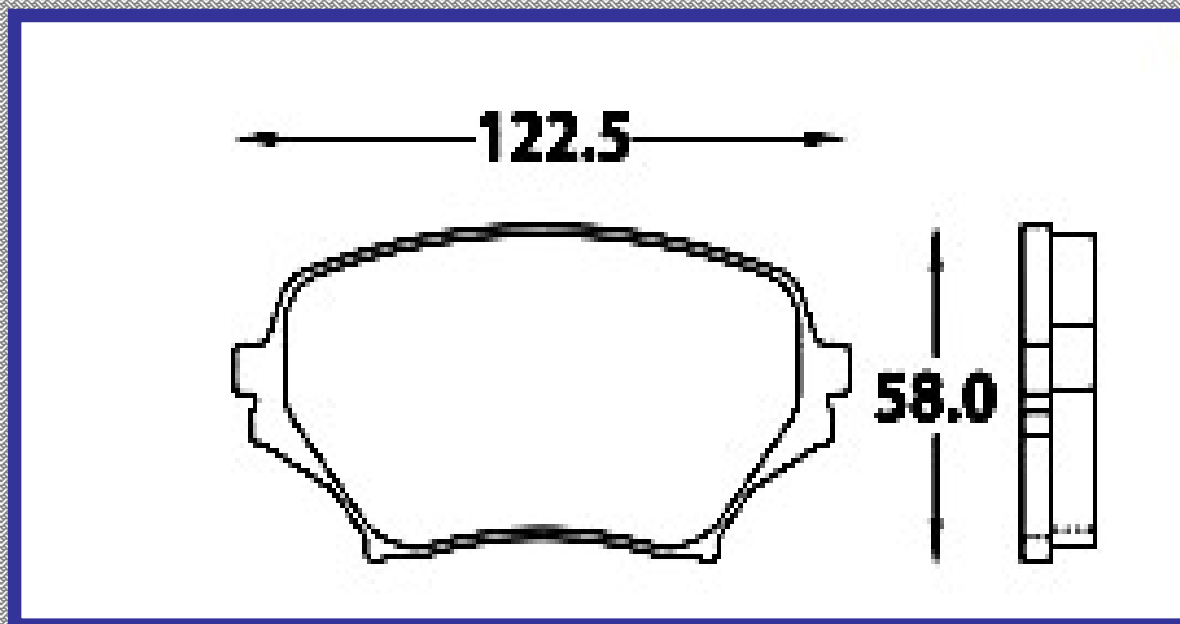

LONGITUD

122.5

ALTURA

58.0

ESPEJOR

14.4

RINOTEC

CERAMIC BRAKE PADS

Heavy Duty ®

8295 D1179

DELANTERA

www.balatasrinotec.com.mx

MAZDA MX5 2006 2014

RINOTEC ®