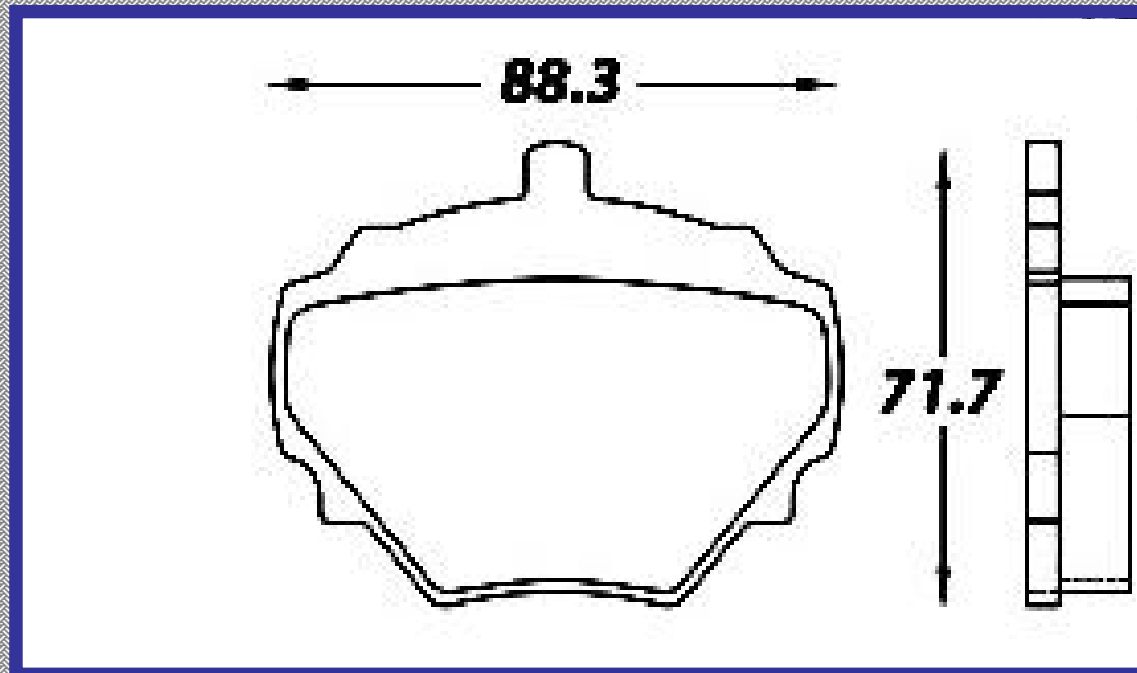

ILONGITUD

88.3

ALTURA

71.7

ESPEJOR

15.0

RINOTEC
CERAMIC BRAKE PADS
Heavy Duty ®

7398 D518

TRASERA

www.balatasrinotec.com.mx

LAND ROVER DISCOVERY 1997 1998 RANGE ROVER 1987 1995

RINOTEC ®