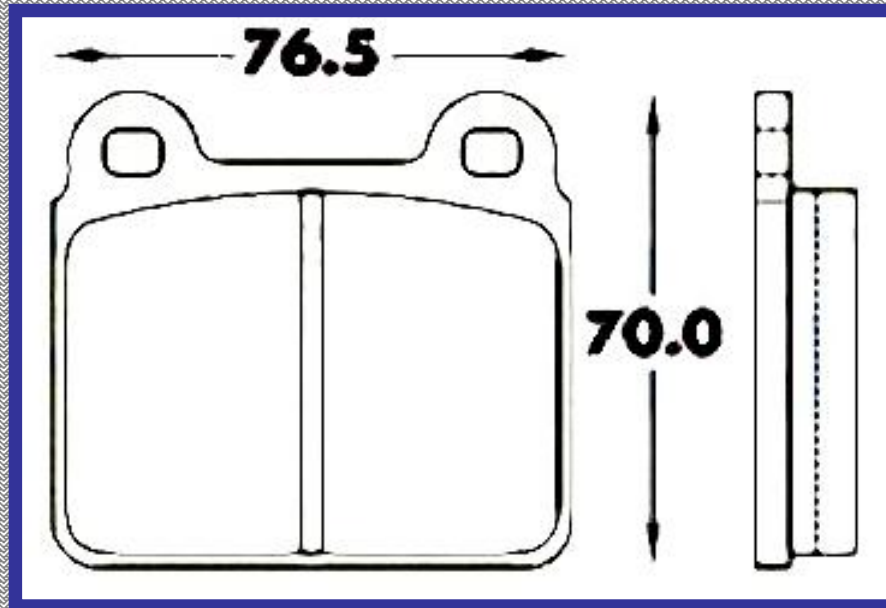

ILONGITUD

76.5

ALTURA

70.0

ESPEJOR

14.9

RINOTEC
CERAMIC BRAKE PADS
Heavy Duty

734 D45

DELANTERA

www.balatasrinotec.com.mx

IGUAL 7021 ESPEJOR 19.1

VOLKSWAGEN COMBI 1970 VOLKSWAGEN COMBI 1971 VOLKSWAGEN COMBI 1972

RINOTEC