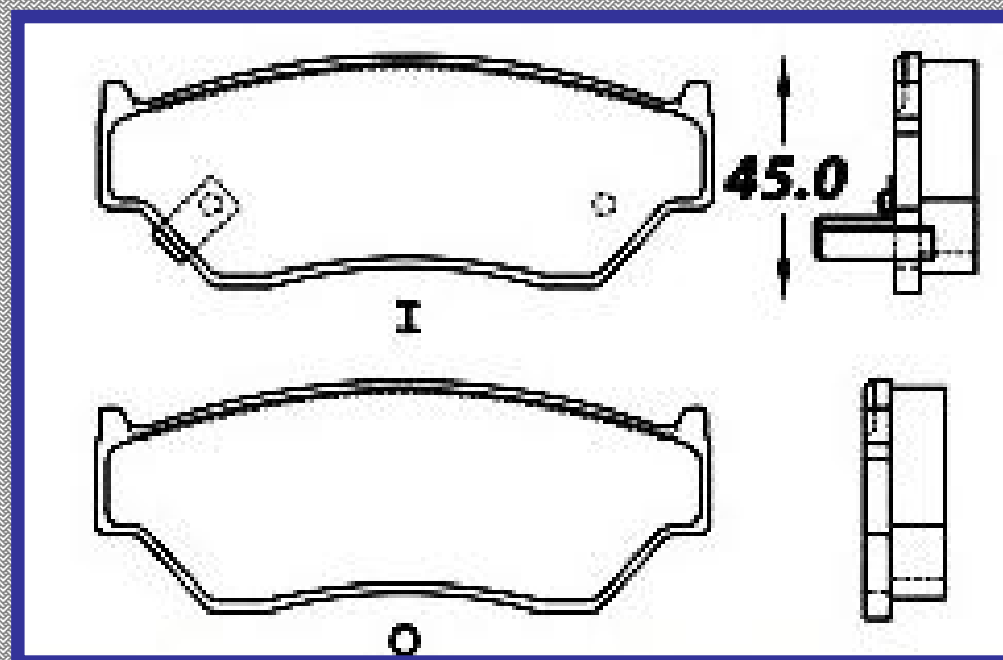

LONGITUD

116.5

ALTURA

45.0

ESPEJOR

14.9

RINOTEC

CERAMIC BRAKE PADS

Heavy Duty ®

7680 D807

DELANTERA

www.balatasrinotec.com.mx

GEO TRACKER 1999 2004 SUZUKI VITARA 1999 2004

RINOTEC ®