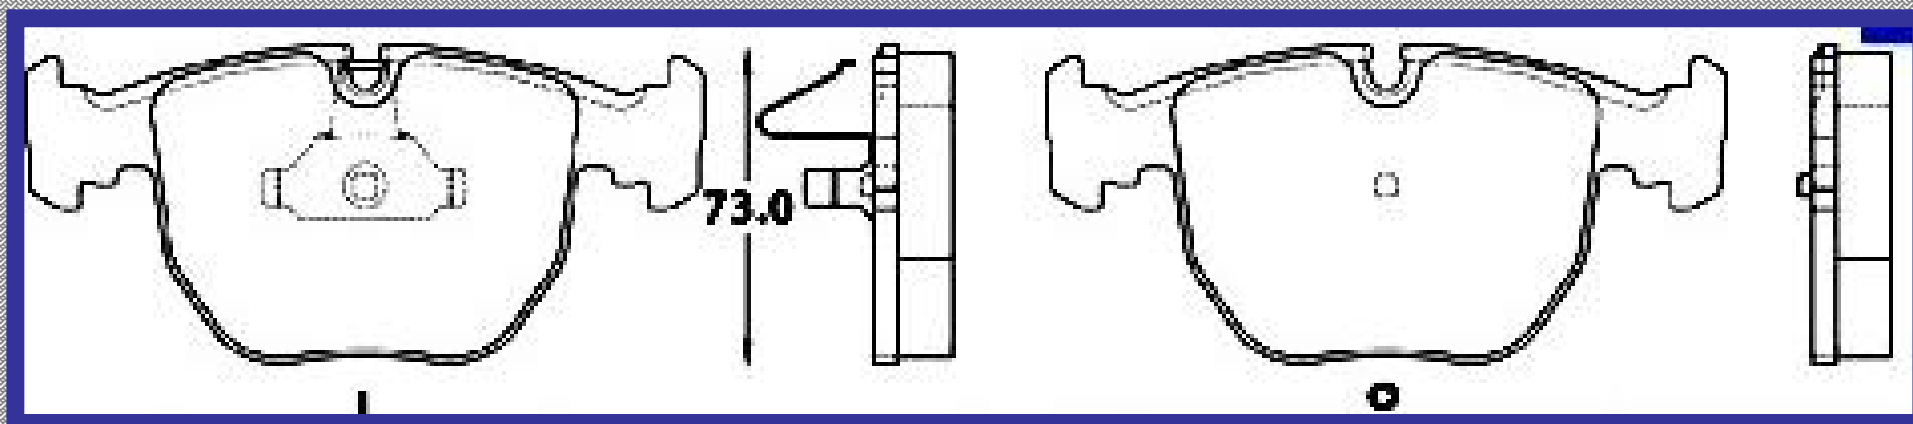

LONGITUD

156.3

ALTURA

73.0

ESPEJOR

18.3

RINOTEC

CERAMIC BRAKE PADS

Heavy Duty ®

7560 D681

DELANTERA

www.balatasrinotec.com.mx

BMW 530i 1997 2003 BMW 540i 1997 2003 BMW X5 2000 2006 BMW M5 2000 2006 BMW L6 2000 2006

RINOTEC ®