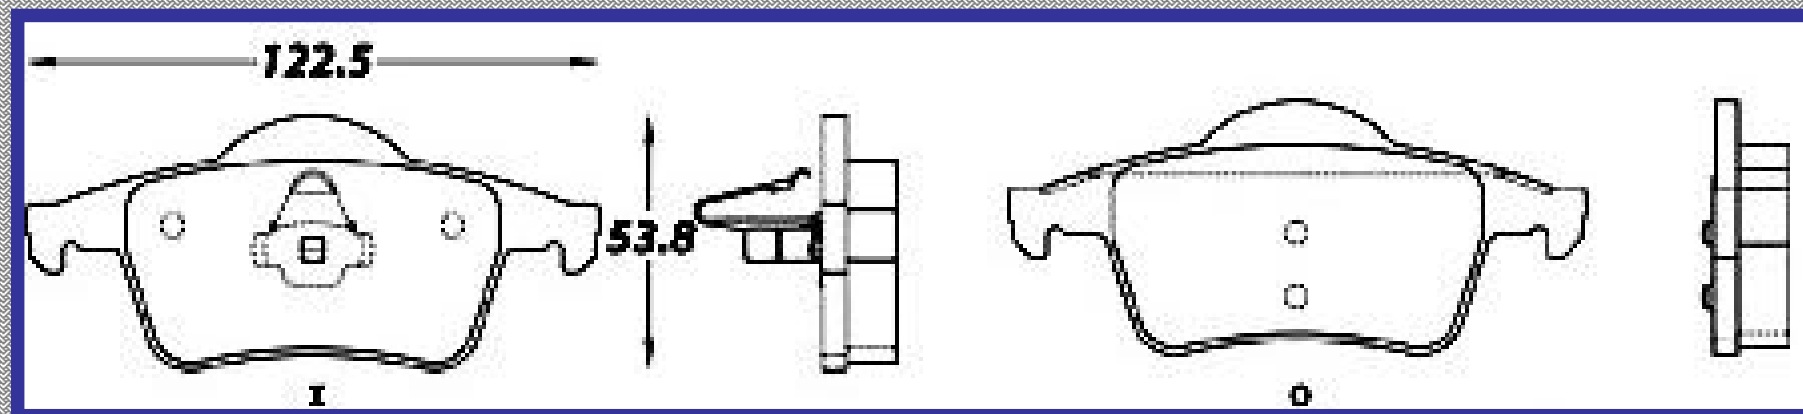

LONGITUD

122.5

ALTURA

53.8

ESPEJOR

16.3

RINOTEC

CERAMIC BRAKE PADS

Heavy Duty ®

7665 D795

TRASERA

www.balatasrinotec.com.mx

VOLVO S60 2001 2008 VOLVO S80 2001 2008 VOLVO V70 2001 2007 VOLVO XC70 2001 2007

RINOTEC ®