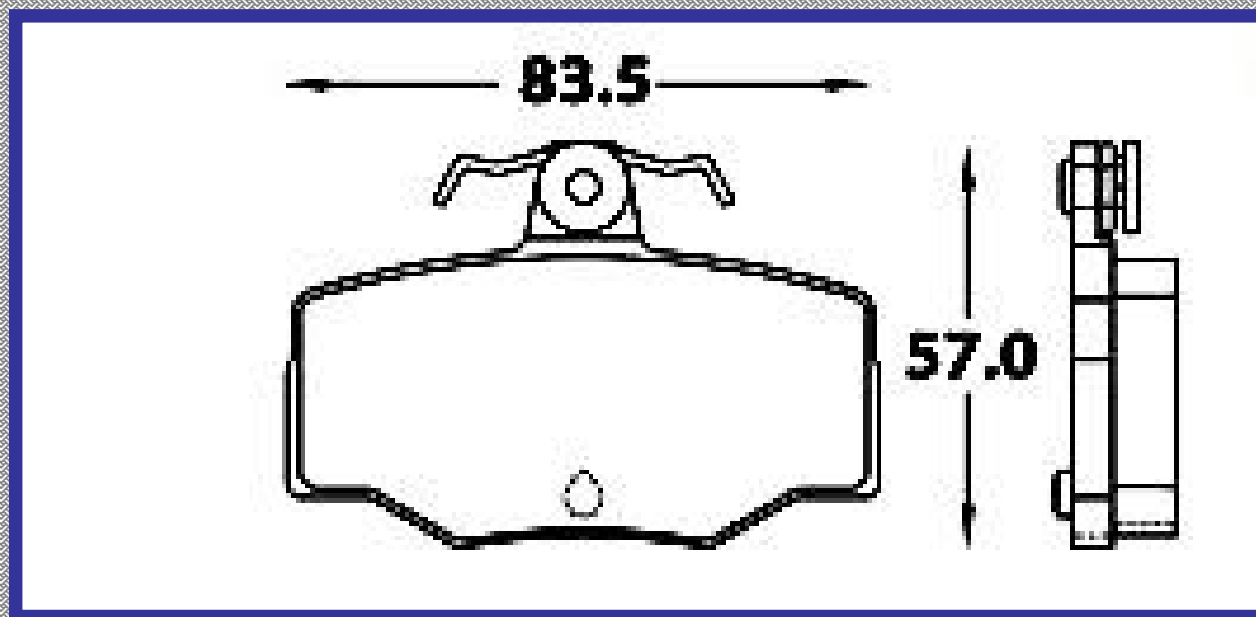

LONGITUD

83.5

ALTURA

57.0

ESPEJOR

15.0

RINOTEC
CERAMIC BRAKE PADS
Heavy Duty ®

8305 D1187

TRASERA

www.balatasrinotec.com.mx

NISSAN ALMERA 2000 2007

RINOTEC ®