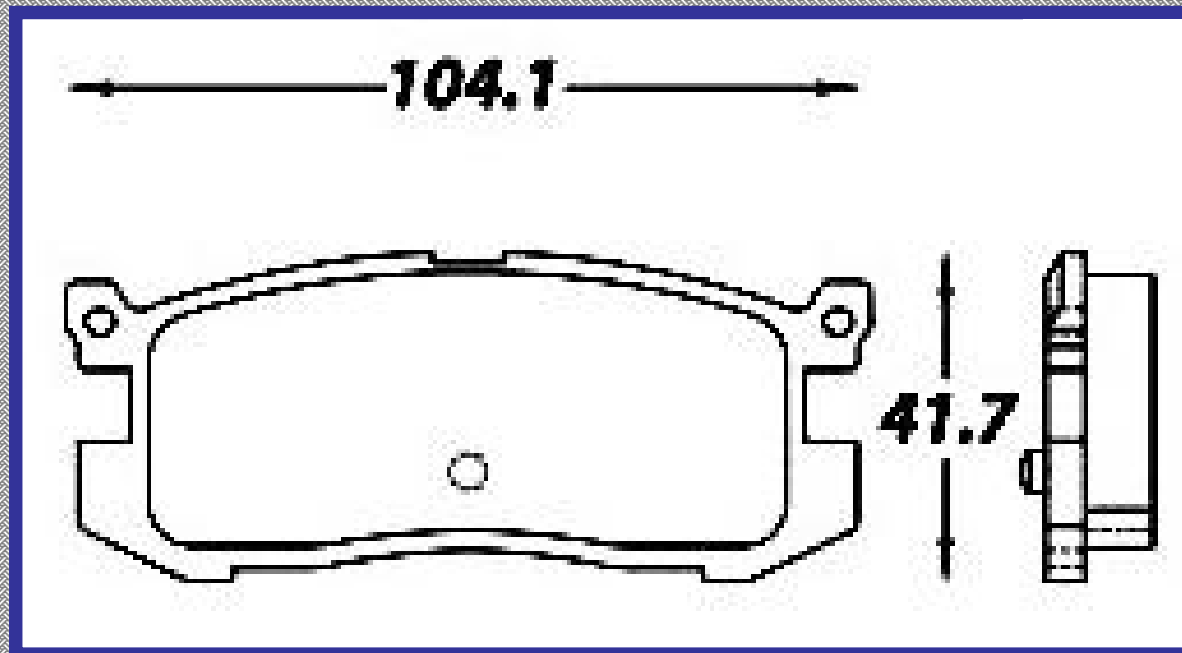

ILONGITUD

104.1

ALTURA

41.7

ESPEJOR

13.0

RINOTEC
CERAMIC BRAKE PADS
Heavy Duty ®

7289 D400

TRASERA

www.balatasrinotec.com.mx

MAZDA 626 1988 1992 MAZDA MX6 1988 1992 FORD PROBE 1989 1992

RINOTEC ®