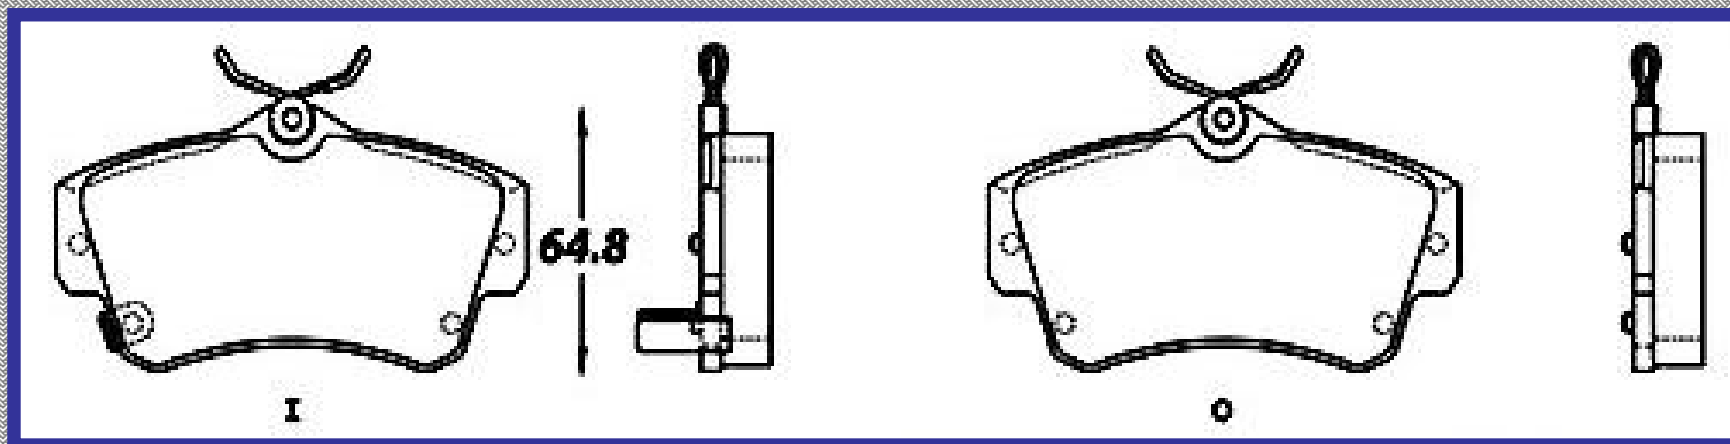

LONGITUD

124.0

ALTURA

64.8

ESPEJOR

19.3

RINOTEC
CERAMIC BRAKE PADS
Heavy Duty ®

7716 D841

DELANTERA

www.balatasrinotec.com.mx

DODGE PT CRUISER 2001 2011 DODGE NEON SRT4 2004 2005

RINOTEC ®