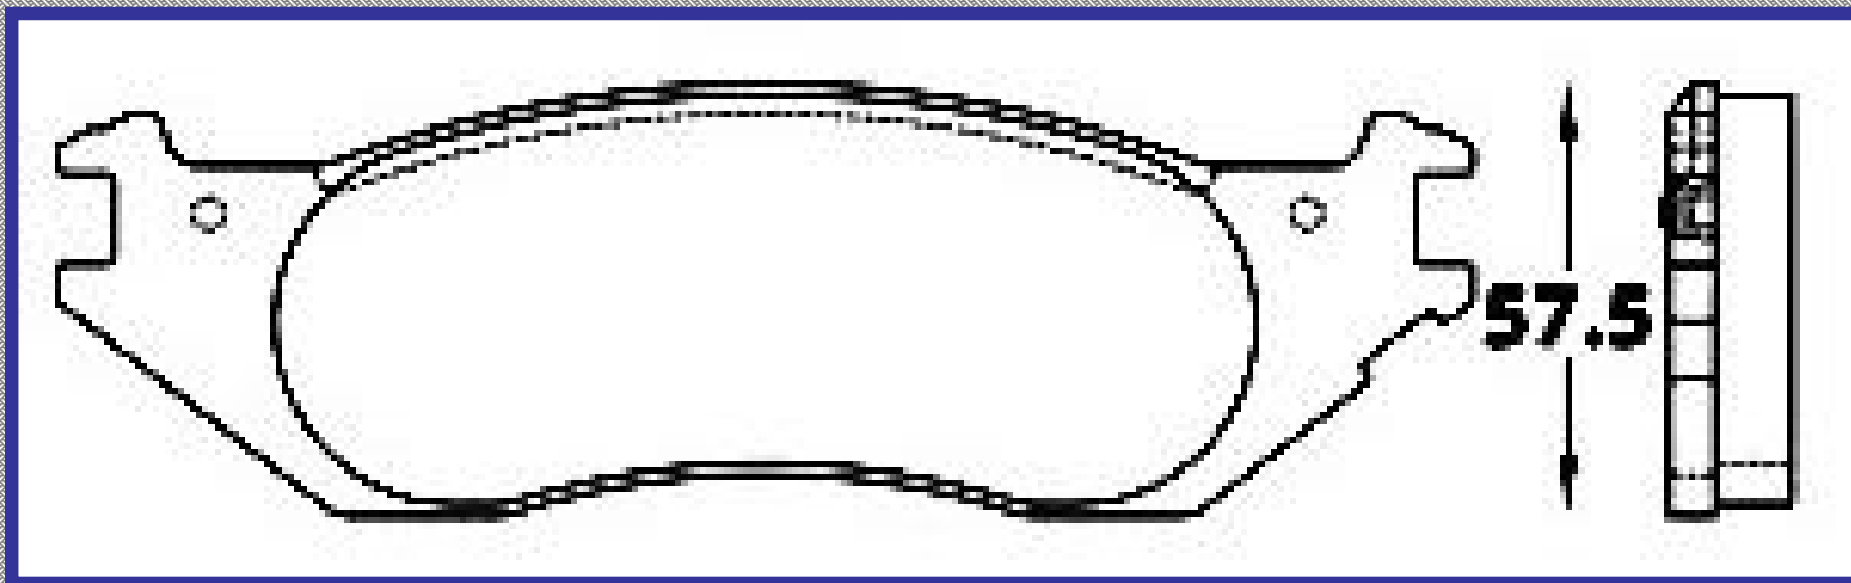

LONGITUD

188.5

ALTURA

57.5

ESPEJOR

16.3

RINOTEC
CERAMIC BRAKE PADS
Heavy Duty ®

7948 D1045

DELANTERA

www.balatasrinotec.com.mx

FORD ECONOLINE FORD E150 2003 2007

RINOTEC ®