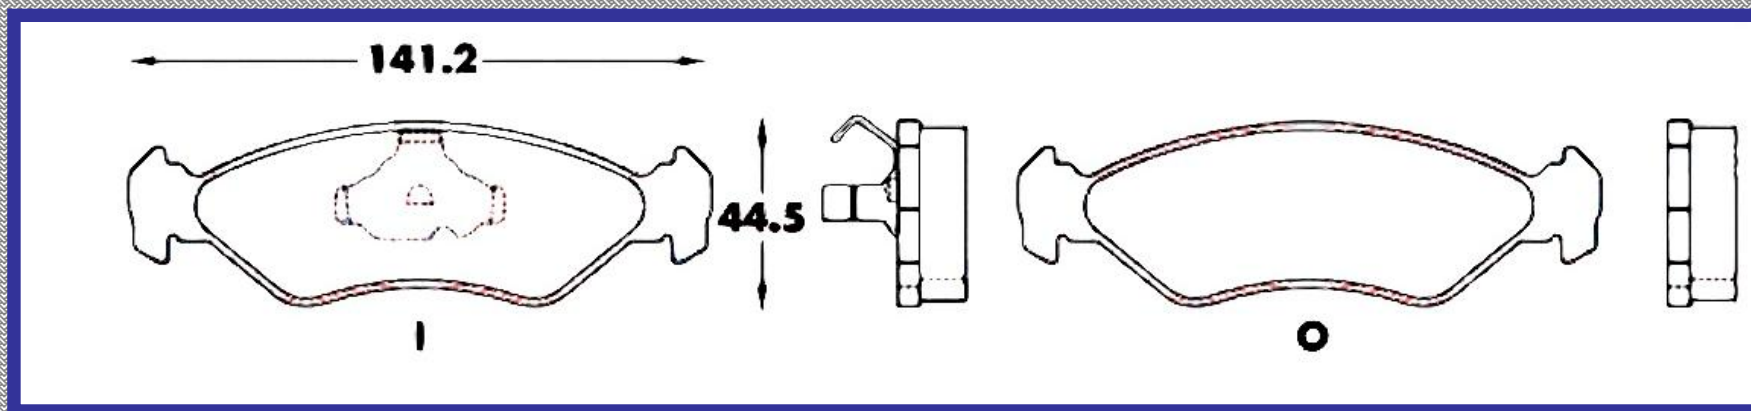

LONGITUD

141.2

ALTURA

44.5

ESPEJOR

17.4

RINOTEC
CERAMIC BRAKE PADS
Heavy Duty ®

7563 D688

DELANTERA

www.balatasrinotec.com.mx

CHEVROLET CHEVY 1994 2011 CHEVY MONZA 1994 2011 CHEVY POP 1994 2011 CHEVY SWING 1994 2011 C2 1994 2011

RINOTEC ®