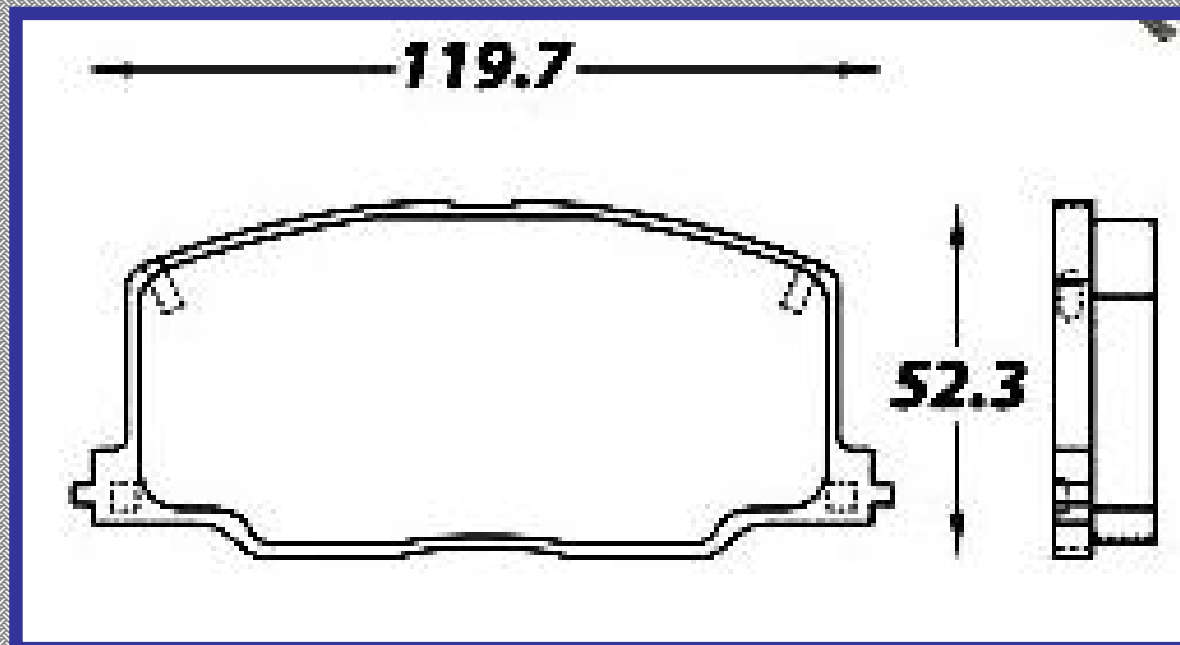

ILONGITUD

119,7

ALTURA

52,3

ESPEJOR

15.1

RINOTEC
CERAMIC BRAKE PADS
Heavy Duty ®

7247 D356

DELANTERA

www.balatasrinotec.com.mx

YOYOTA AMRY 1987 1991 TOYOTA CELICA 1991

RINOTEC ®