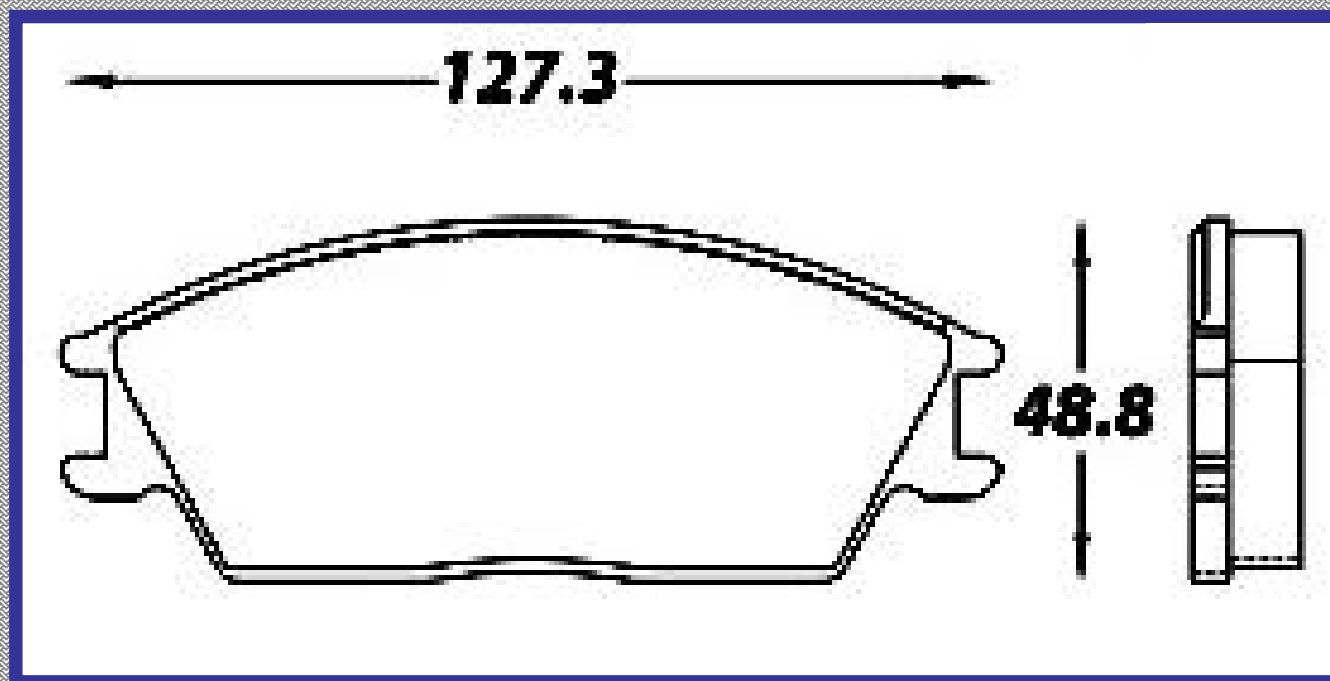

ILONGITUD

127.3

ALTURA

48.8

ESPEJOR

14.7

RINOTEC

CERAMIC BRAKE PADS

Heavy Duty ®

7293 D404

DELANTERA

www.balatasrinotec.com.mx

DODGE VERNA 2004 2006 HYUNDAI VERNA 2004 2006 HYUNDAI 1987 1989

RINOTEC