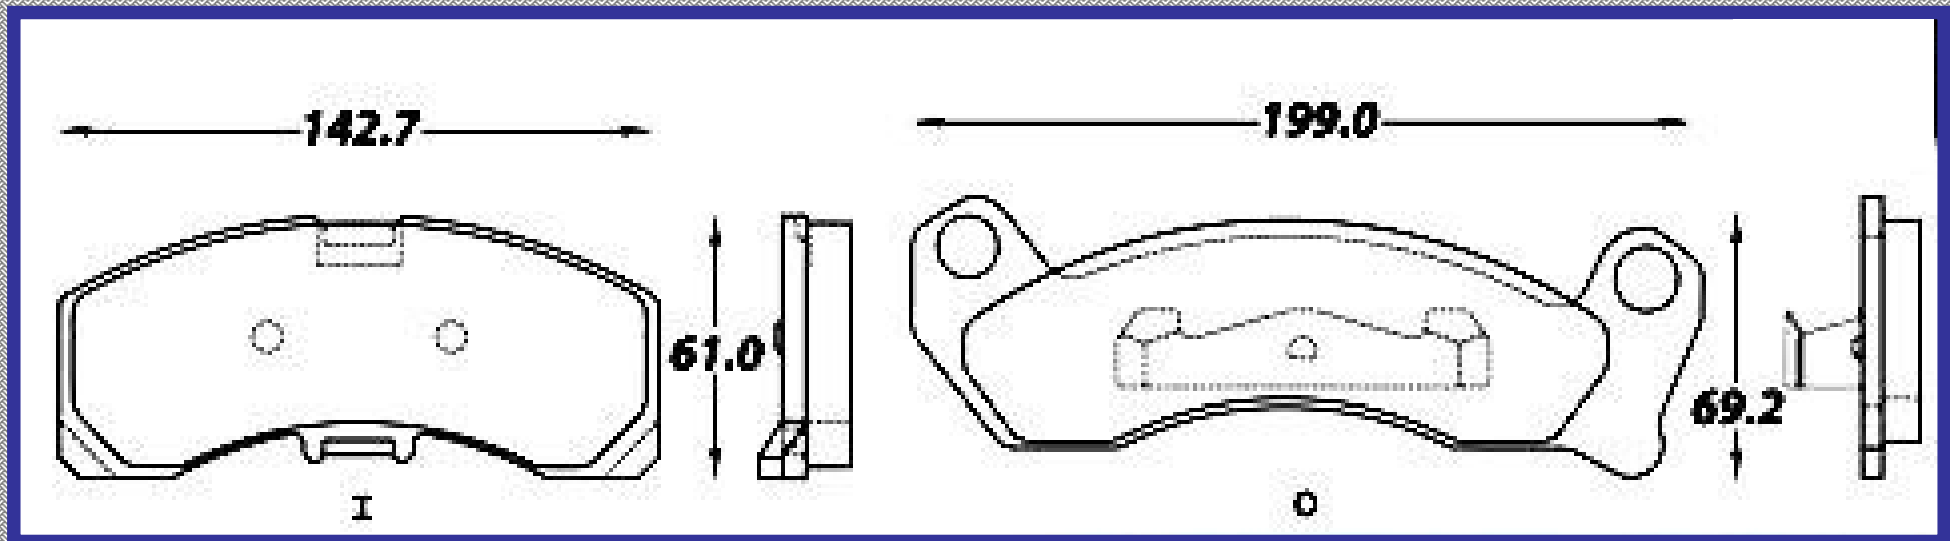

ILONGITUD

142,7 199.0

ALTURA

61.0 69.2

ESPEJOR

17.1 15.2

RINOTEC
CERAMIC BRAKE PADS
Heavy Duty ®

7082 D150

DELANTERA

www.balatasrinotec.com.mx

FORD LTD 1978 1984 CROWN VICTORIA 1979 1981 LINCOLN MARK IV 1980 1981

RINOTEC