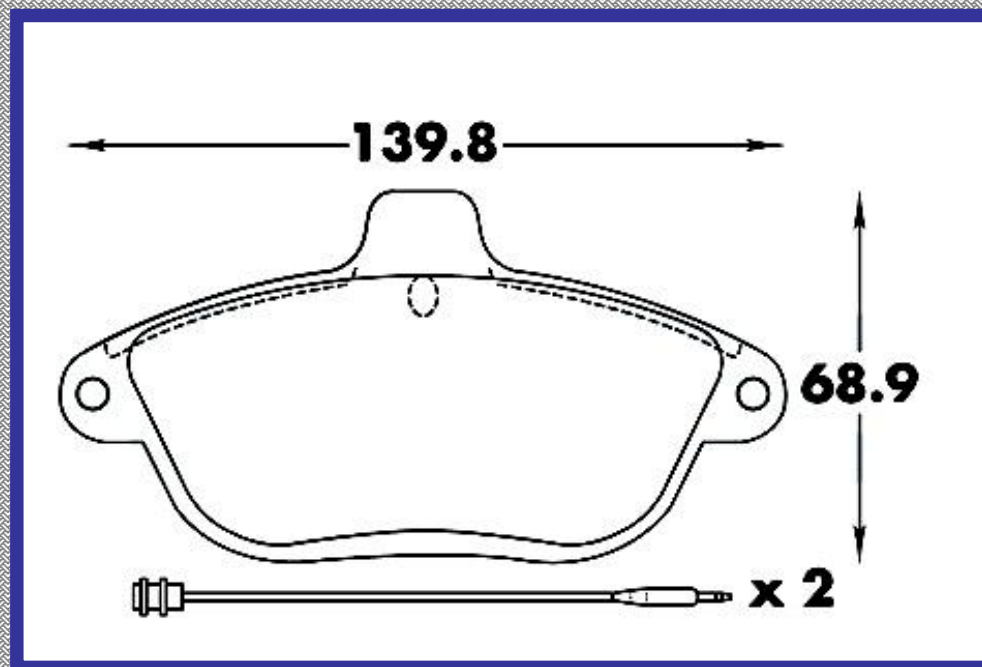

LONGITUD

139.8

ALTURA

68.9

ESPEJOR

19.1

RINOTEC
CERAMIC BRAKE PADS
Heavy Duty ®

RT502

DELANTERA

www.balatasrinotec.com.mx

FIAT SCUDO 1999 2012 PEUGEOT EXPERT 2000 2007

RINOTEC ®