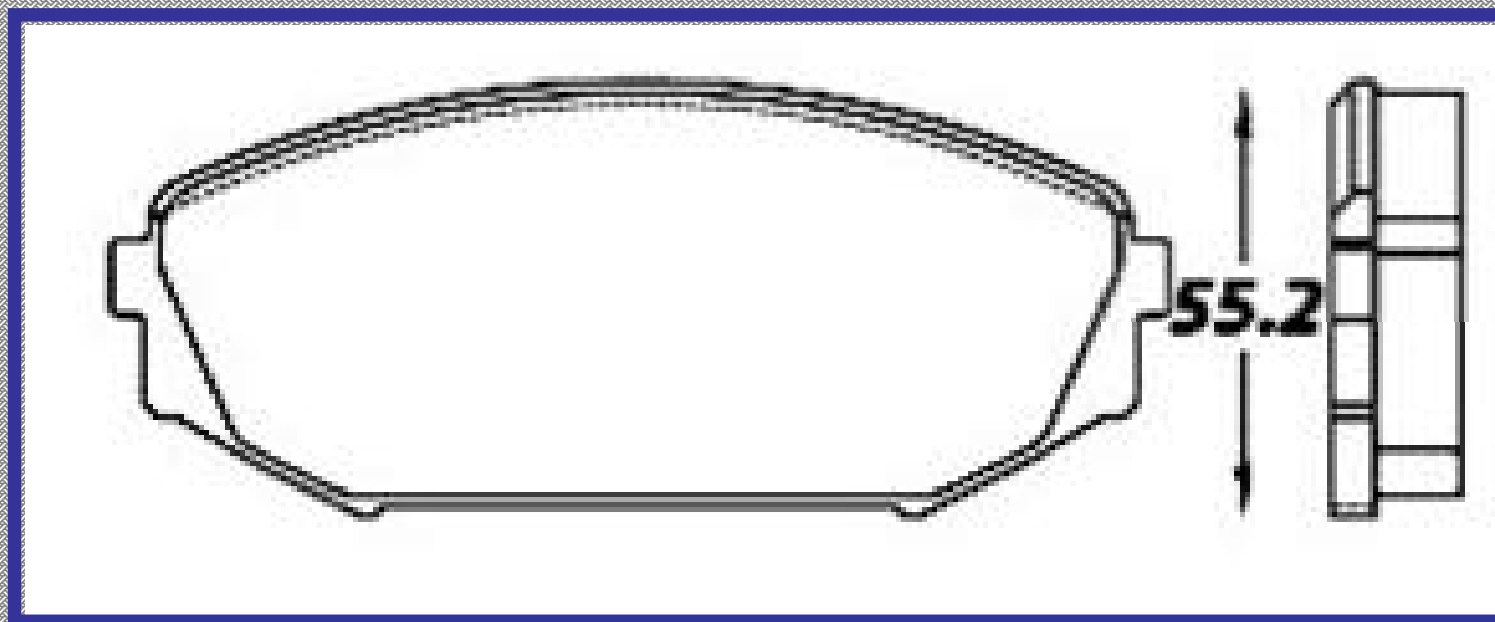

LONGITUD

139.1

ALTURA

55.2

ESPEJOR

17.0

RINOTEC
CERAMIC BRAKE PADS
Heavy Duty ®

7663 D793

DELANTERA

www.balatasrinotec.com.mx

HONDA ODYSSEY 2000 2004 HONDA PILOT 2004 2005 ACURA 2001 2002

RINOTEC ®