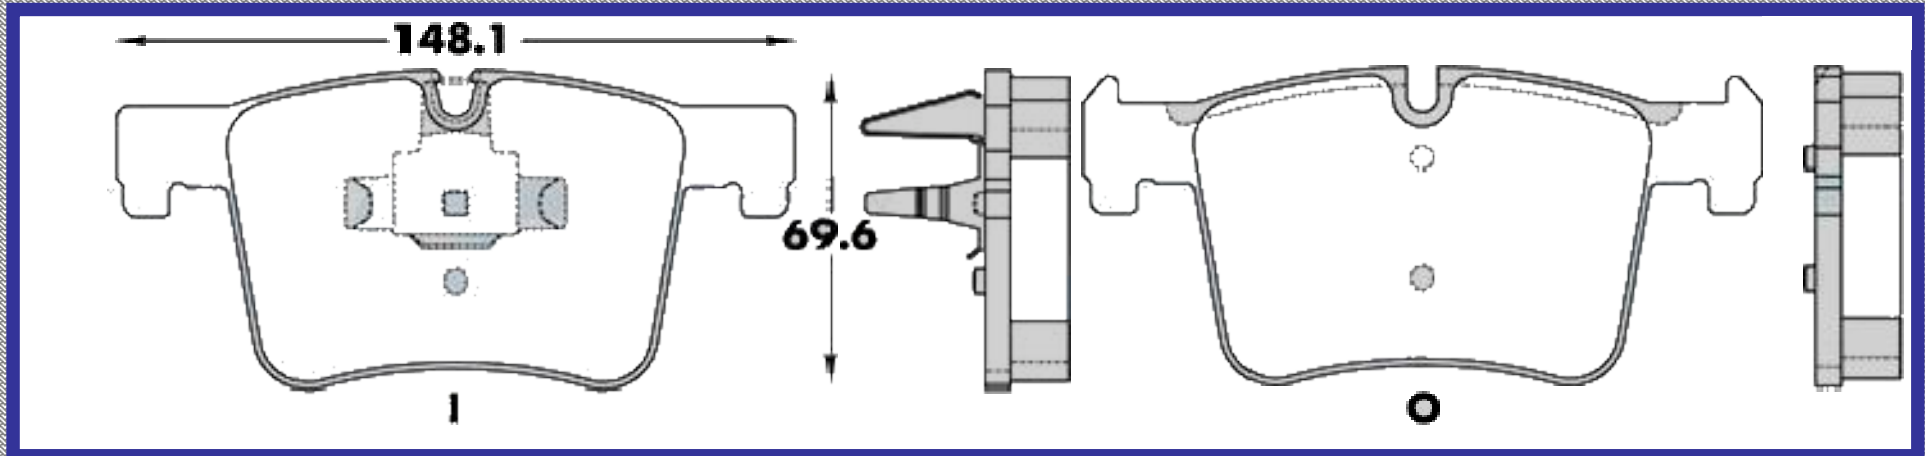

LONGITUD

148.1

ALTURA

69.6

ESPESOR

18.2

RINOTEC
CERAMIC BRAKE PADS
Heavy Duty ®

8772 D1561

DELANTERA

www.balatasrinotec.com.mx

BMW 228i 2015 2016 BMW 230i 2017 BMW 320i 2013 2017 BMW 328 2013 2016
BMW 330i 2017 BMW 430i 2017 BMW 328i 2013 2016 BMW 428i 2014 201
BMW 328D 2014 2016 BMW 328D 2014 2016 BMW X3 2013 2017 BMW X4 2017

RINOTEC ®