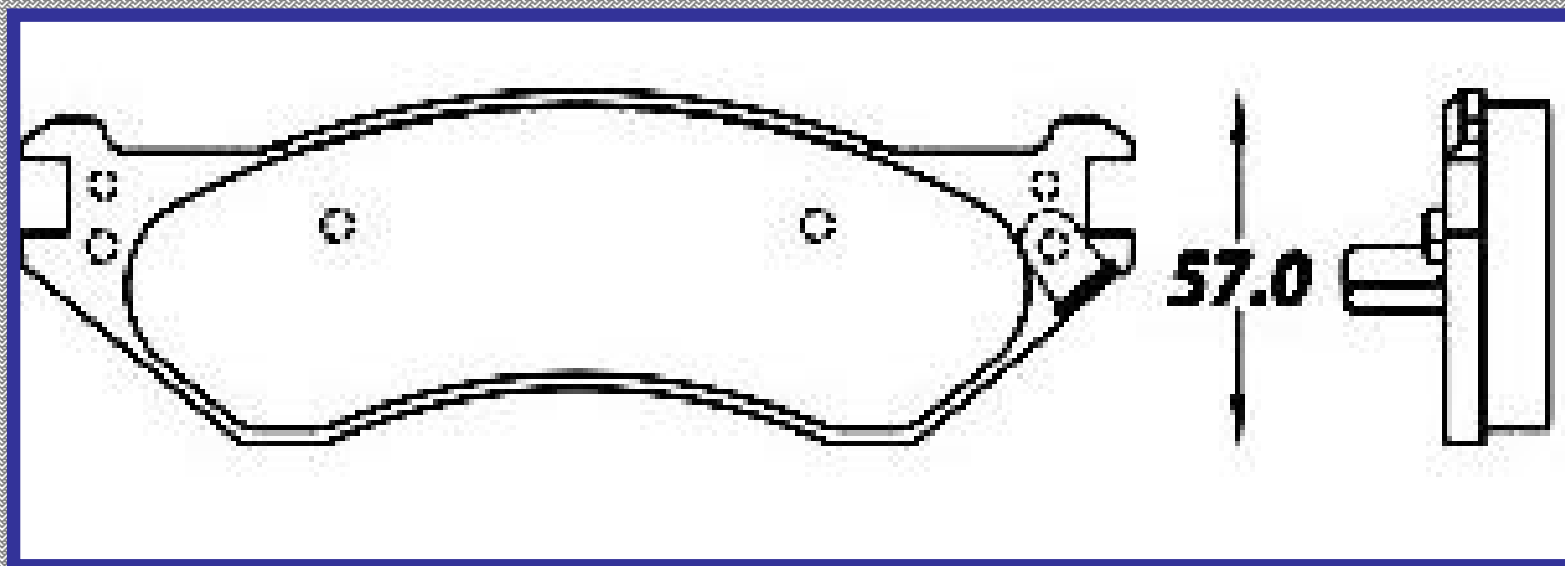

LONGITUD

189.0

ALTURA

57.0

ESPEJOR

17.7

RINOTEC

CERAMIC BRAKE PADS

Heavy Duty ®

7774 D897

DELANTERA

www.balatasrinotec.com.mx

DODGE RAM 1500 2002 2005 DODGE DURANGO 2005 2006

RINOTEC