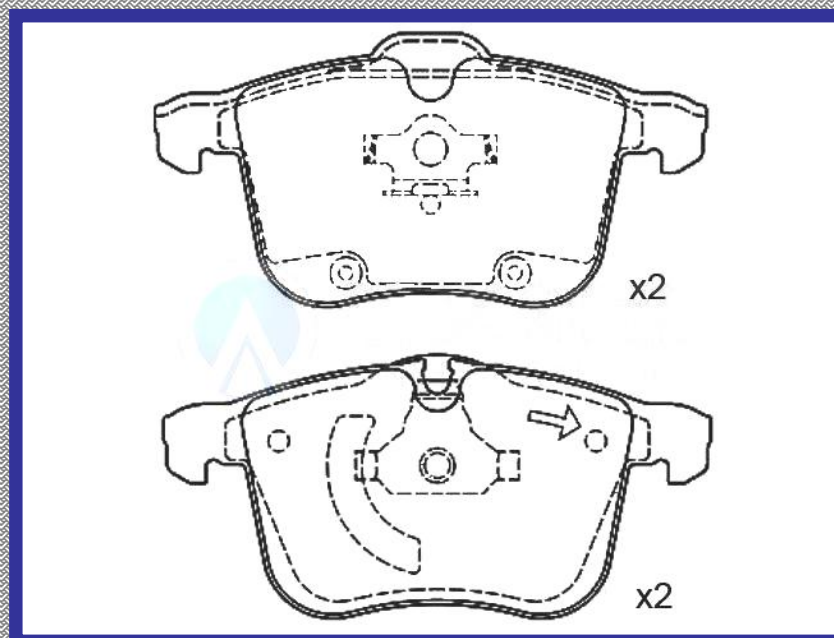

LONGITUD

155.1 156.5

ALTURA

74.5 77.5

ESPESOR

20.3

RINOTEC

CERAMIC BRAKE PADS

Heavy Duty ®

8376 D1257

DELANTERA

www.balatasrinotec.com.mx

SAAB AERO 9-3 2004 2009 CHEVROLET VECTRA 2003 2007

RINOTEC