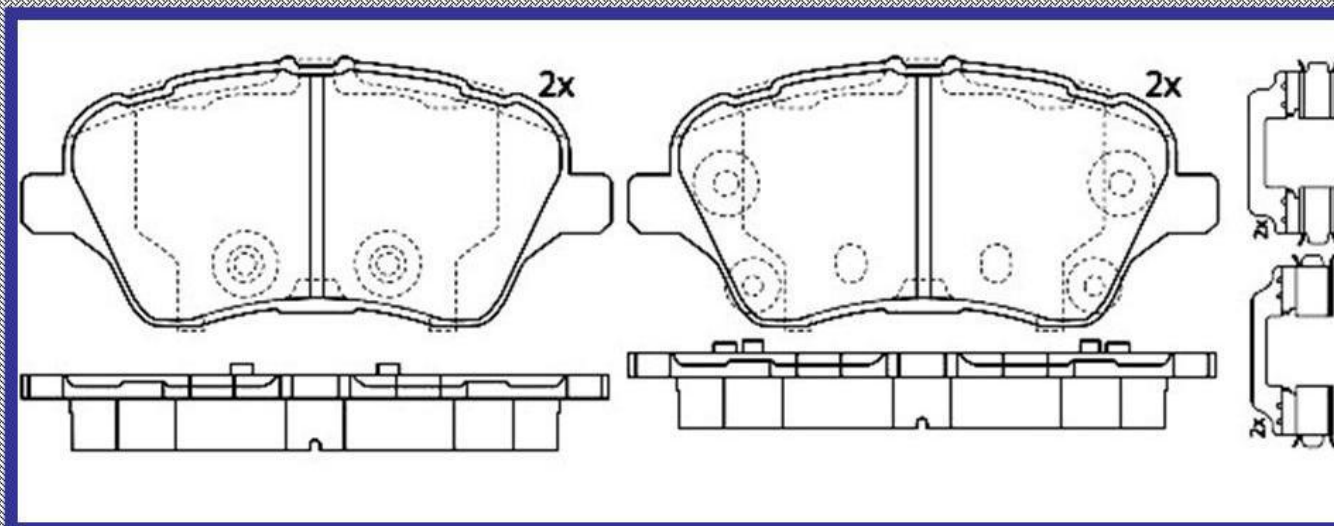

www.balatasrinotec.com.mx

FORD FIESTA SE 2010 2013 FORD FIESTA VI 2010 2013

RINOTEC [®]

LONGITUD

122.2 91.9

ALTURA

44.2

ESPESOR