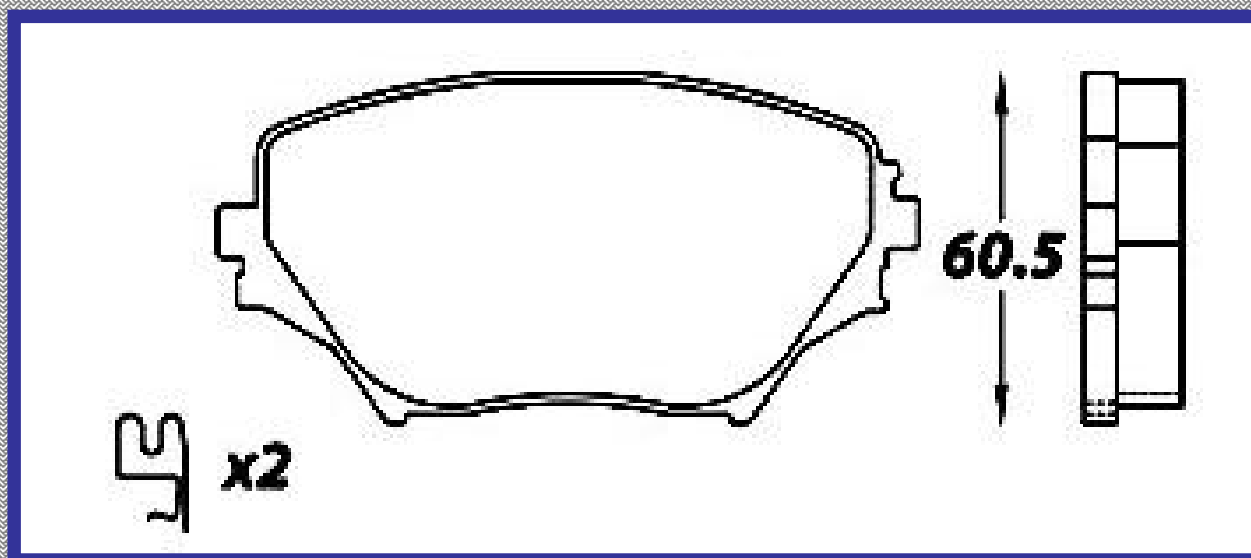

LONGITUD

123.0

ALTURA

60.5

ESPEJOR

17.3

RINOTEC
CERAMIC BRAKE PADS
Heavy Duty ®

7738 D862

DELANTERA

www.balatasrinotec.com.mx

TOYOTA RAV 4 2001 2005

RINOTEC ®