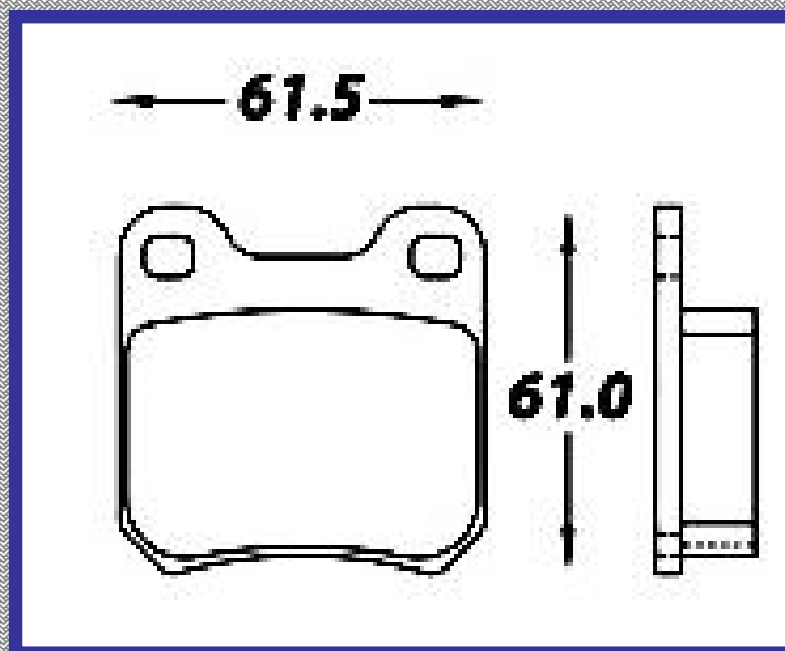

LONGITUD

61.5

ALTURA

61.0

ESPESOR

16.6

RINOTEC

CERAMIC BRAKE PADS

Heavy Duty ®

7582 D709

TRASERA

www.balatasrinotec.com.mx

CHEVROLET ASTRA 2004 2010 CADILLAC CATERA 1997 2001 SAAB 9-3 1997 2005

RINOTEC