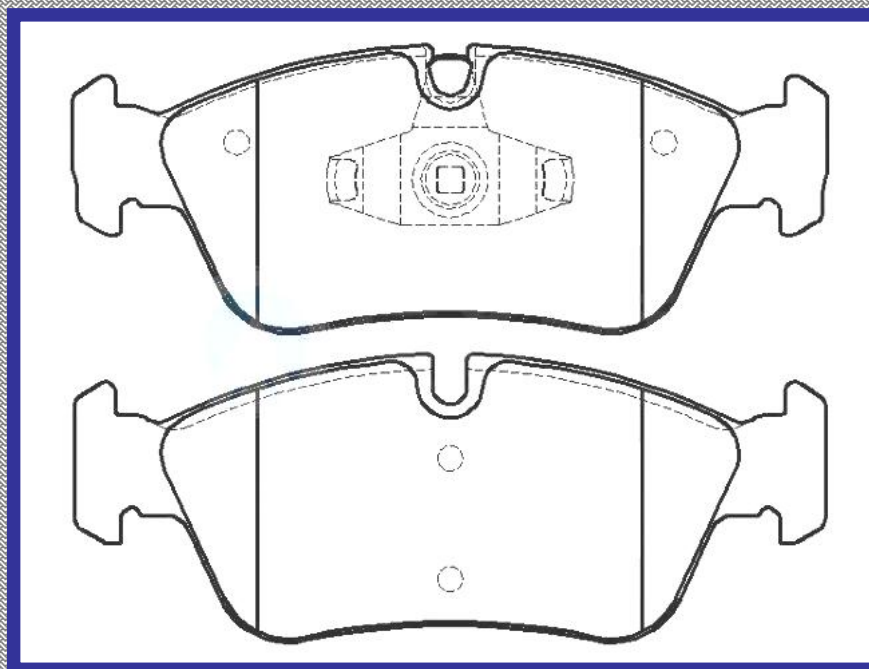

LONGITUD

150.1 149,3

ALTURA

57.3

ESPESOR

17.8

RINOTEC

CERAMIC BRAKE PADS

Heavy Duty ®

8347 D1228

DELANTERA

www.balatasrinotec.com.mx

BMW 116i 2004 2009 120i 2004 2009 118d 2004 2009 120d 2003 2009 118i 2004
2009 120i 2004 2007

RINOTEC