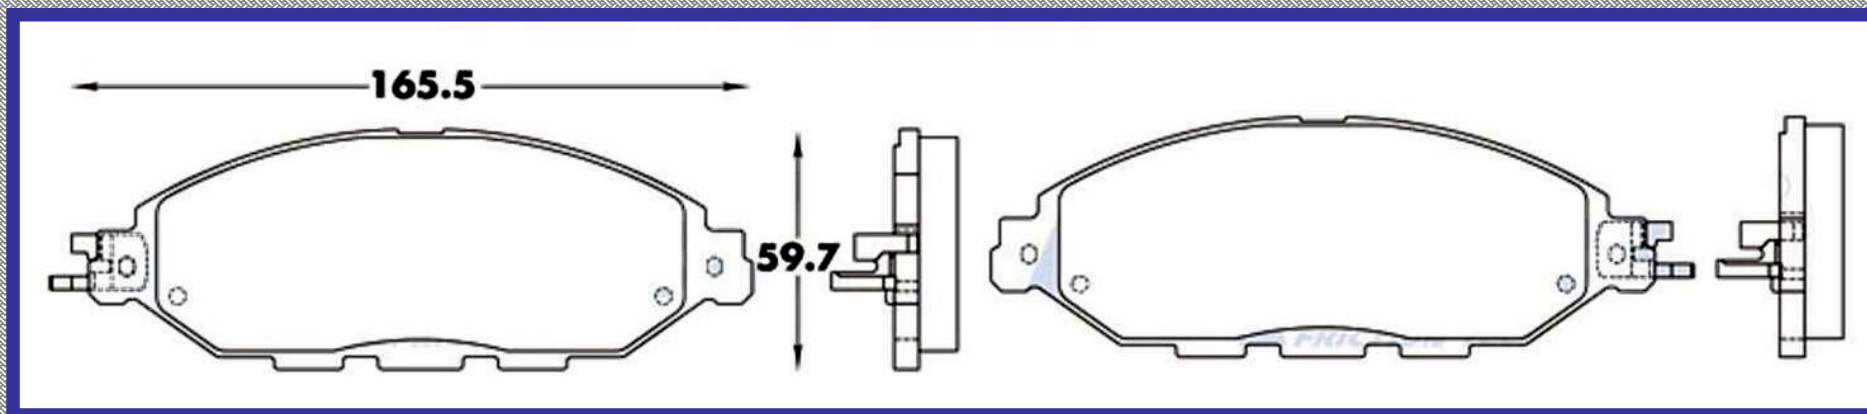

LONGITUD

165.5

ALTURA

59.7

ESPEJOR

15.8

RINOTEC

CERAMIC BRAKE PADS

Heavy Duty ®

8877 D1649

DELANTERA

www.balatasrinotec.com.mx

NISSAN PATHFINDER 2013 2017 INFINITY QX60 2014 2017

RINOTEC ®