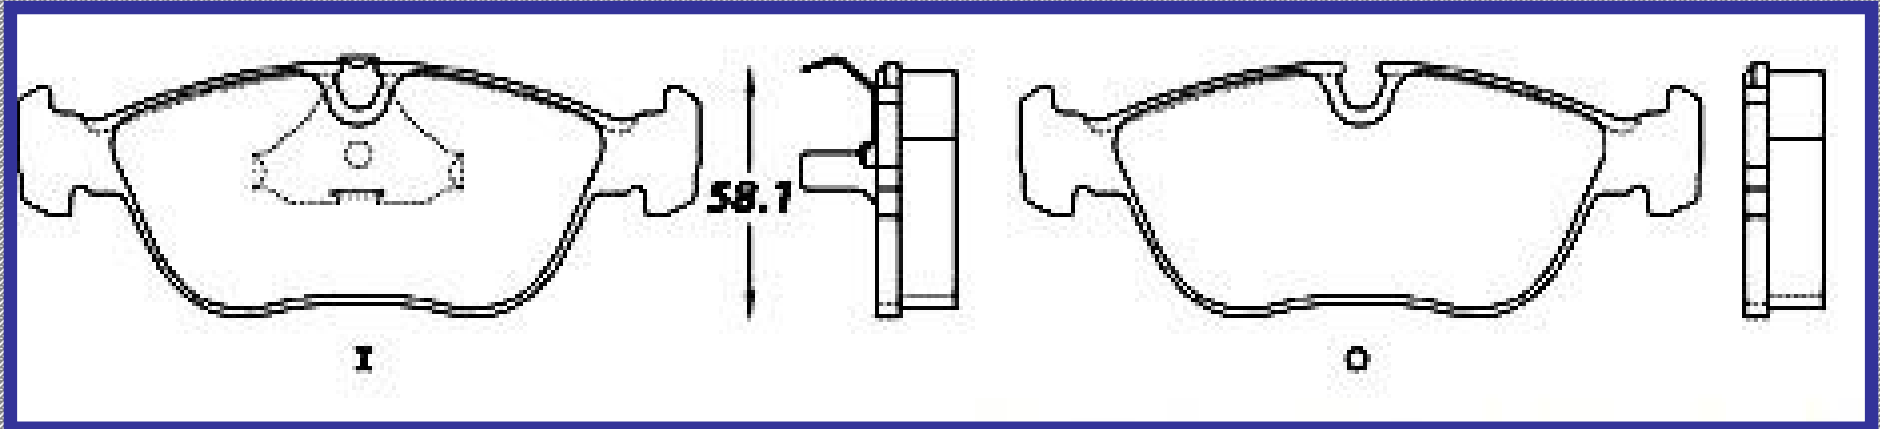

ILONGITUD

156.0

ALTURA

58.7

ESPEJOR

18.5

RINOTEC
CERAMIC BRAKE PADS
Heavy Duty ®

7494 D618

DELANTERA

www.balatasrinotec.com.mx

VOLVO C70 1998 2005 S70 1998 2005 V70 1998 2005 VOLVO T50 1998 2005

RINOTEC ®