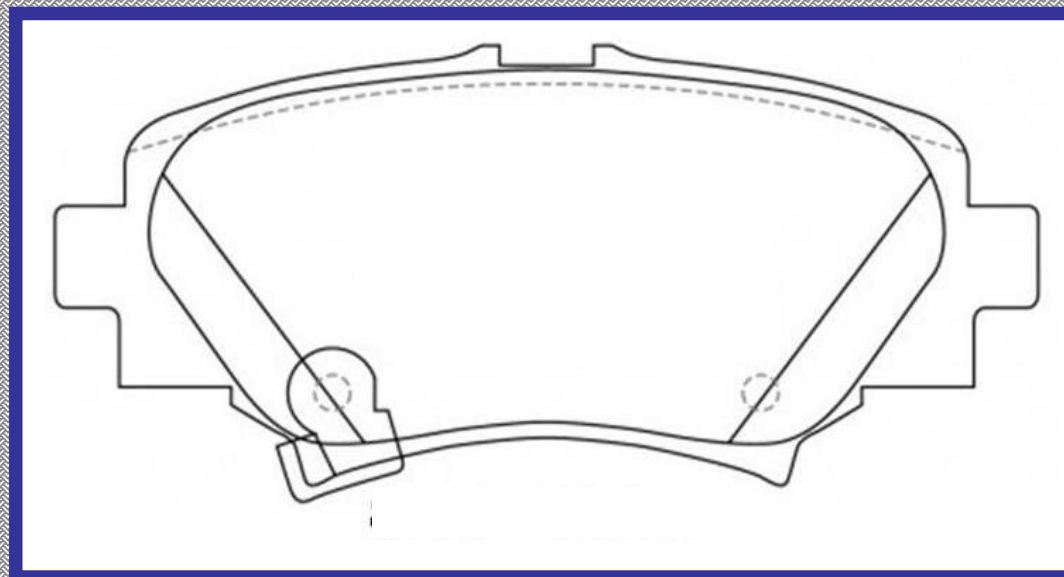

LONGITUD

101.4

ALTURA

44.6

ESPEJOR

13.8

RINOTEC
CERAMIC BRAKE PADS
Heavy Duty ®

8953 D1729

TRASERA

www.balatasrinotec.com.mx

MAZDA 3 2014 2017

RINOTEC ®