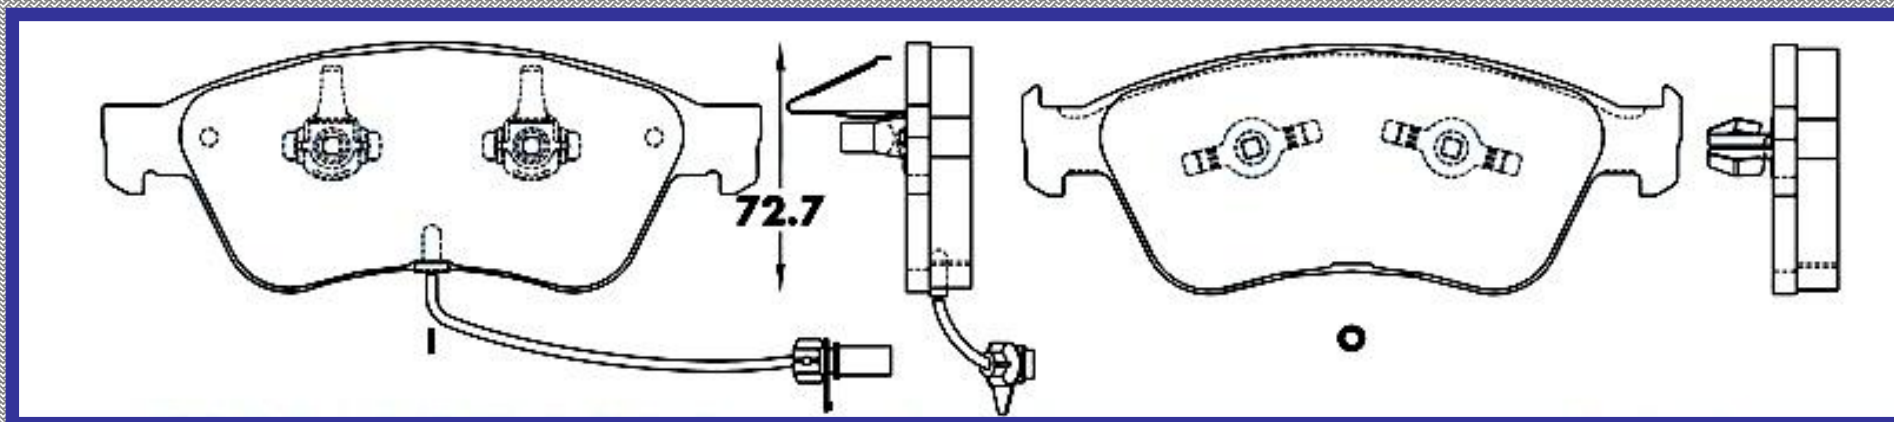

LONGITUD

193.0

ALTURA

72.7

ESPEJOR

19.0

RINOTEC

CERAMIC BRAKE PADS

Heavy Duty ®

7928 D1024

DELANTERA

www.balatasrinotec.com.mx

AUDI A8 2004 2006 AUDI S6 2007 2011 AUDI S8 2007 2010 VOLKSWAGEN
PHAETON 2004 2009

RINOTEC