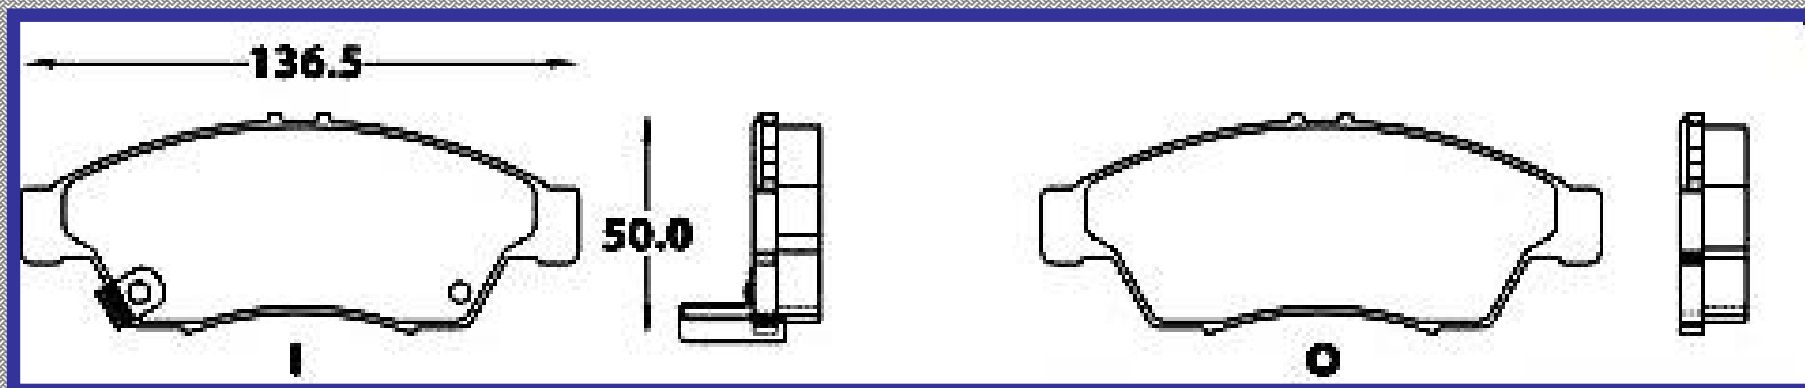

LONGITUD

136.5

ALTURA

50.0

ESPEJOR

16.4

RINOTEC
CERAMIC BRAKE PADS
Heavy Duty ®

8315 D1195

DELANTERA

www.balatasrinotec.com.mx

SUZUKI AERIO 2006 2007

RINOTEC ®