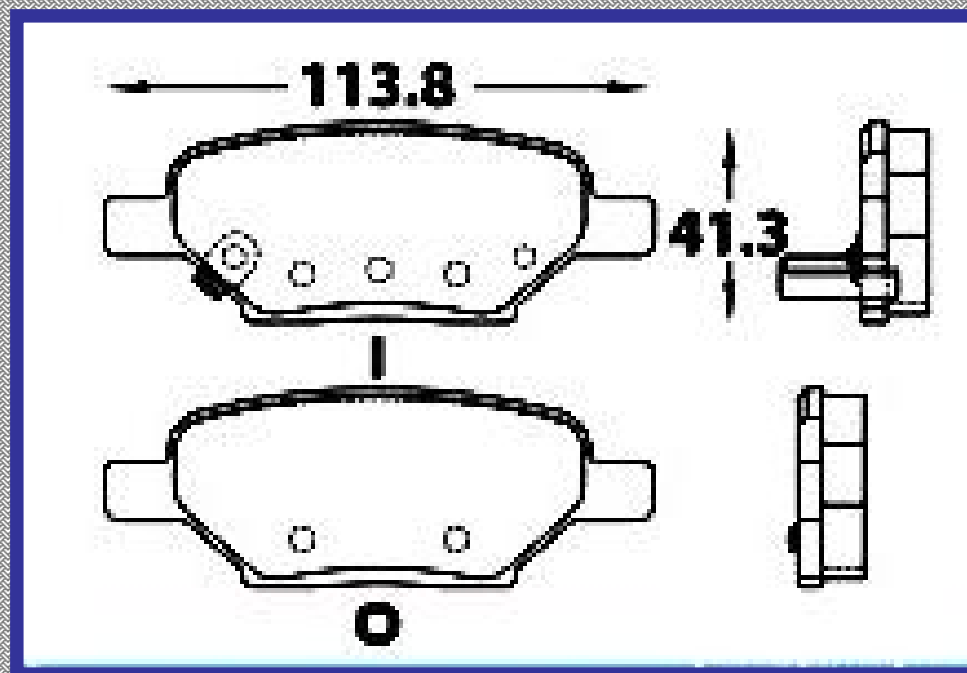

LONGITUD

113.8

ALTURA

41.3

ESPEJOR

17.0

RINOTEC
CERAMIC BRAKE PADS
Heavy Duty ®

8686 D1033

TRASERA

www.balatasrinotec.com.mx

CHEVROLET MALIBU 2004 2012 CHEVROLET HHR 2008 2010
PONTIAC G6 2005 2010 PONTIAC G5 2007 2010 PONTIAC PURSUIT 2005 2006

RINOTEC