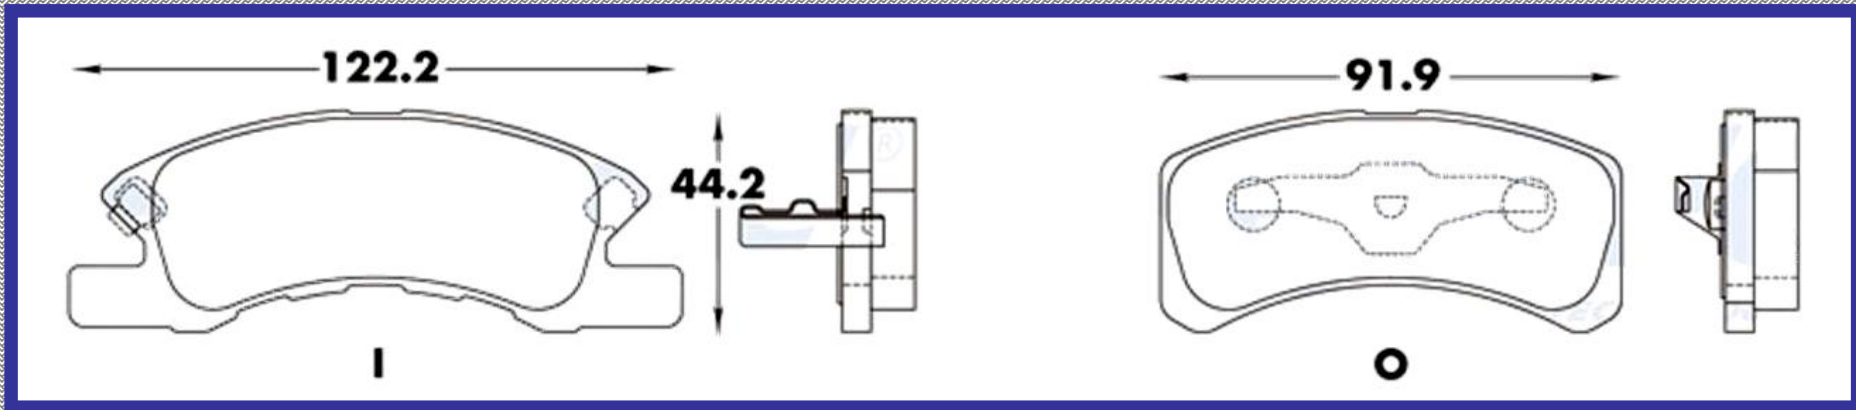

LONGITUD

122.2 91.9

ALTURA

44.2

ESPESOR

14.5

RINOTEC
CERAMIC BRAKE PADS
Heavy Duty ®

8956 D1731

DELANTERA

www.balatasrinotec.com.mx

DODGE ATTITUDE 2015 2017 MITSUBISHI MIRAGE 2015 2017

RINOTEC ®