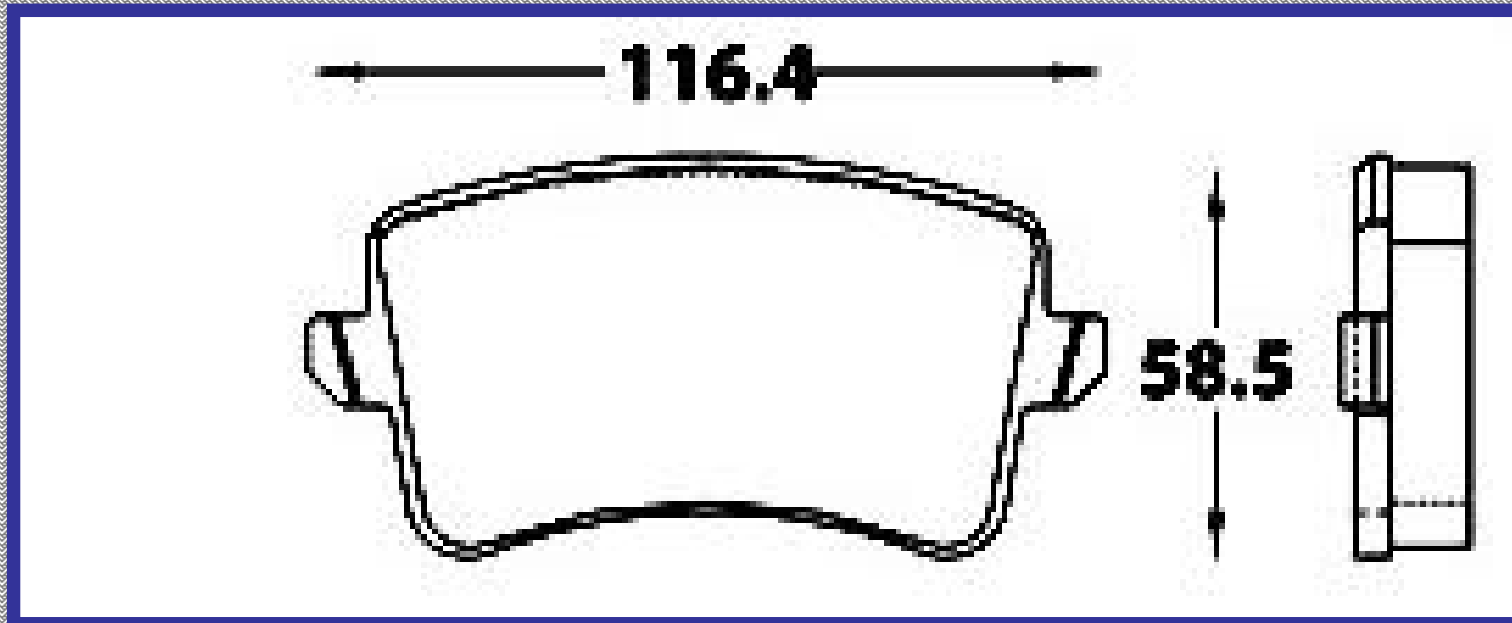

LONGITUD

116.4

ALTURA

58.5

ESPEJOR

16.8

RINOTEC
CERAMIC BRAKE PADS
Heavy Duty ®

8494 D1386

TRASERA

www.balatasrinotec.com.mx

AUDI A4 2009 2016 AUDI A5 2008 2017 AUDI S4 2010 2016 AUDI S5 2008 2017
AUDI Q5 HYBRID 2009 2017 AUDI SQ5 2014 2017 AUDI ALL ROAD 2013 2017

RINOTEC