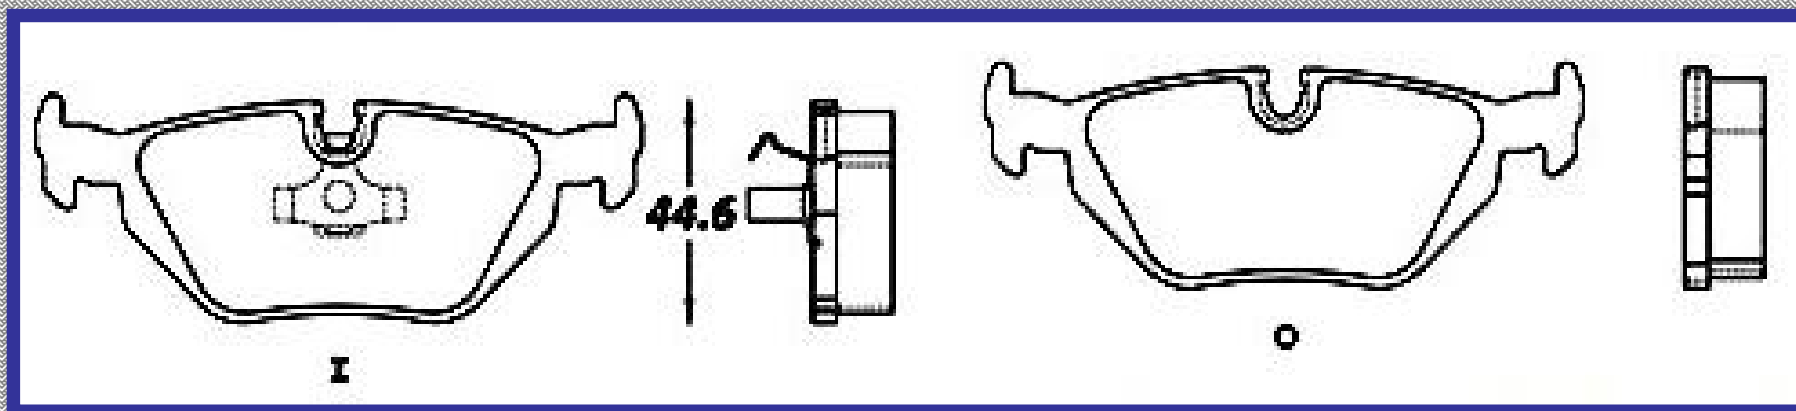

LONGITUD

123.0

ALTURA

44.6

ESPEJOR

16.3

RINOTEC
CERAMIC BRAKE PADS
Heavy Duty ®

7737 D763

TRASERA

www.balatasrinotec.com.mx

BMW 323i 1990 2006 325i 1990 2006 518i 1990 2006 520i 1990 2006 525i 1990 2006

RINOTEC ®