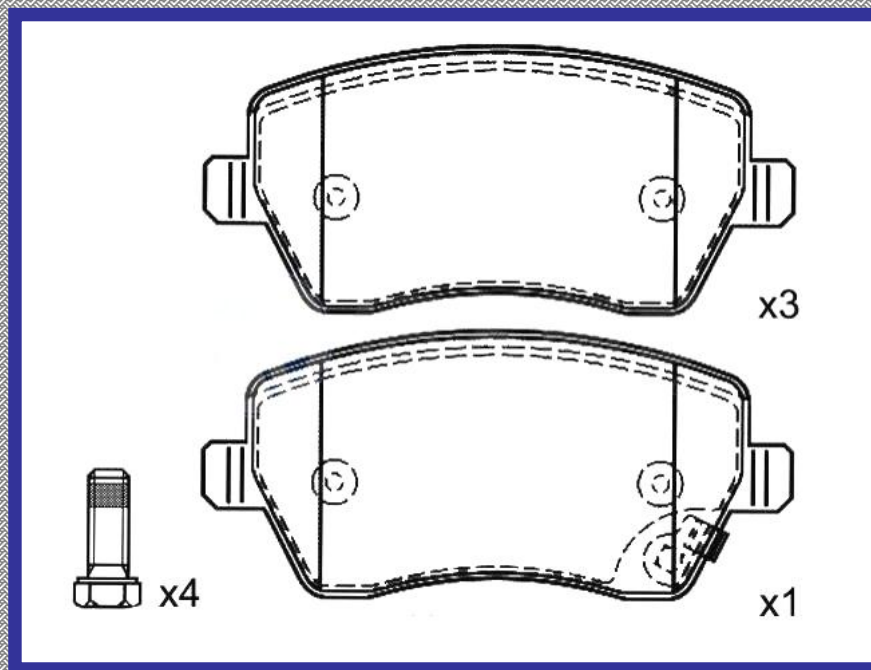

LONGITUD

116.2

ALTURA

52.1

ESPEJOR

17.3

RINOTEC
CERAMIC BRAKE PADS
Heavy Duty ®

8691 D1491

DELANTERA

www.balatasrinotec.com.mx

SUZUKI SWIFT 2005 2010

RINOTEC ®