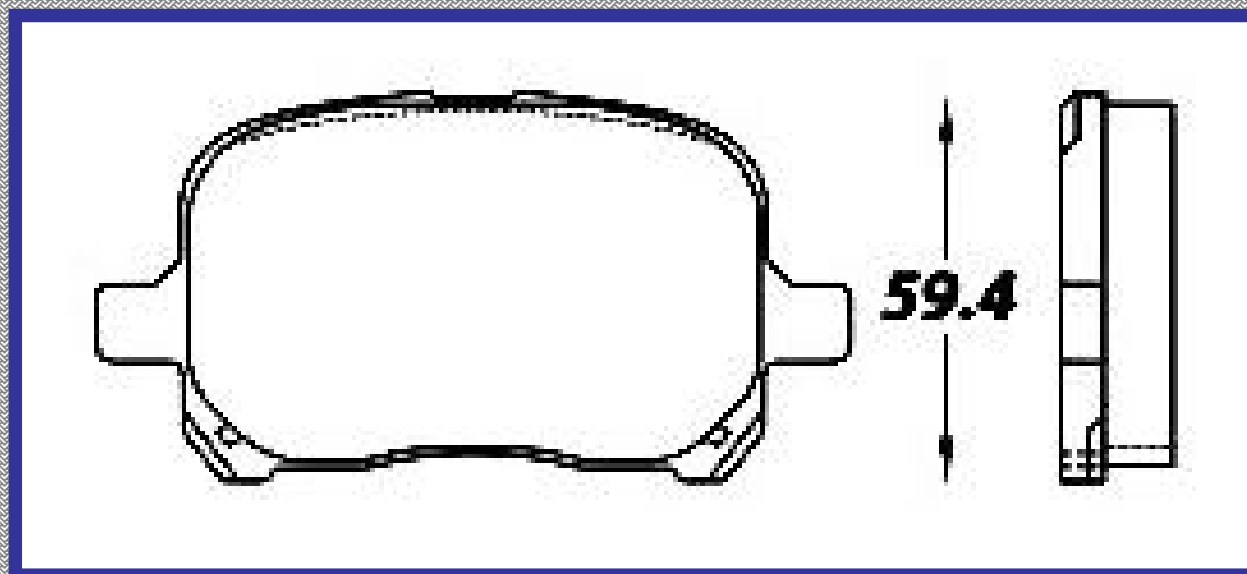

LONGITUD

116.7

ALTURA

59.4

ESPEJOR

17.0

RINOTEC
CERAMIC BRAKE PADS
Heavy Duty ®

7581 D707

DELANTERA

www.balatasrinotec.com.mx

TOYOTA AVALON 1998 2003 TOYOTA CAMRY 1997 2001

RINOTEC ®