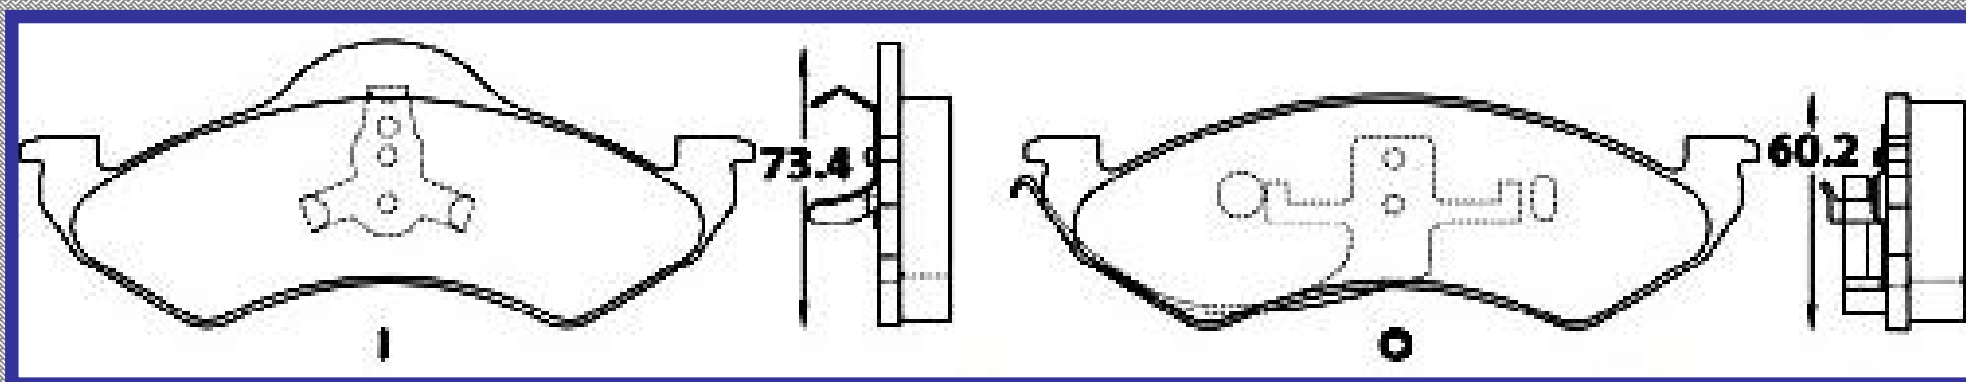

LONGITUD

192.0

ALTURA

73.4 60.2

ESPESOR

20.2

RINOTEC

CERAMIC BRAKE PADS

Heavy Duty ®

7616 D746

DELANTERA

www.balatasrinotec.com.mx

DODGE DURANGO 1998 1999 DODGE DAKOTA 1999 2000

RINOTEC ®