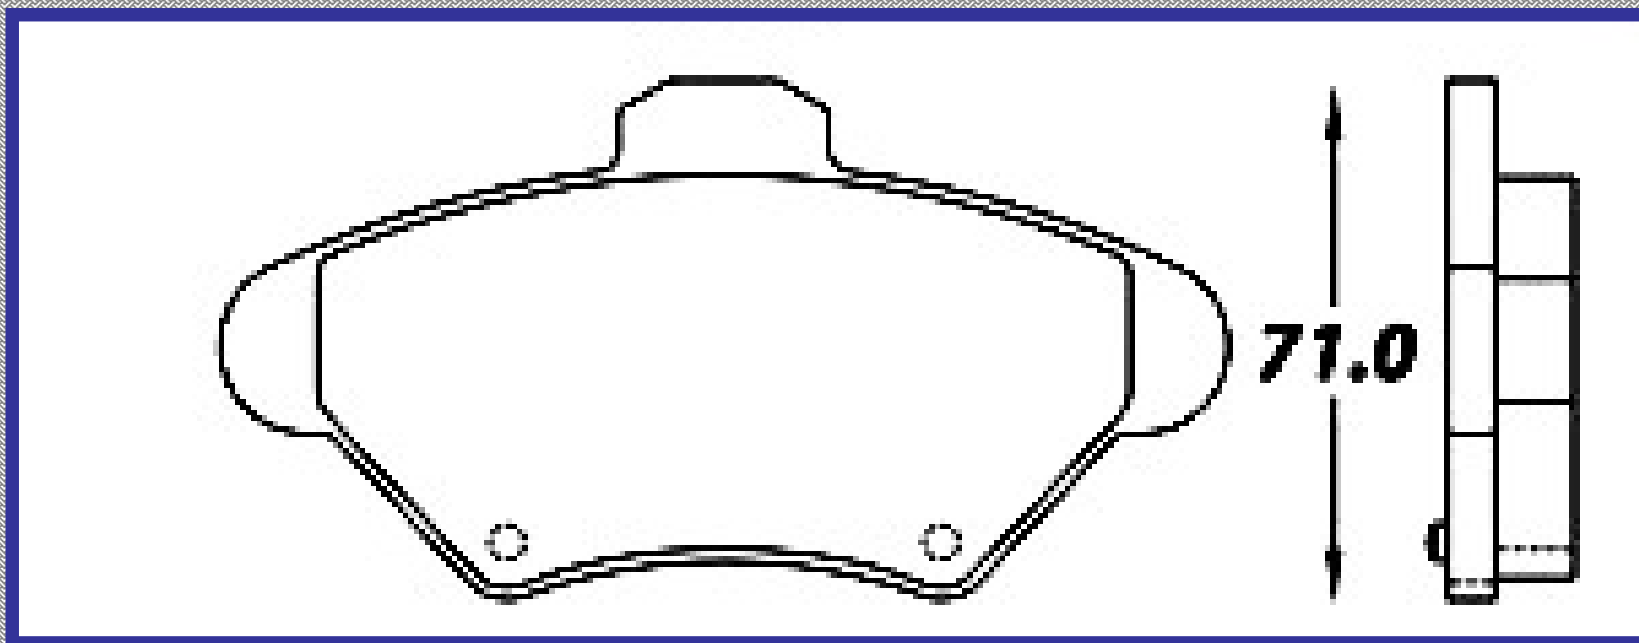

ILONGITUD

136.6

ALTURA

71.0

ESPEJOR

17.1

RINOTEC
CERAMIC BRAKE PADS
Heavy Duty ®

7478 D600

DELANTERA

www.balatasrinotec.com.mx

FORD COUGAR 1993 1997 FORD MUSTANG 1994 1998 FORD THUNDERBIRD 1993 1997

RINOTEC