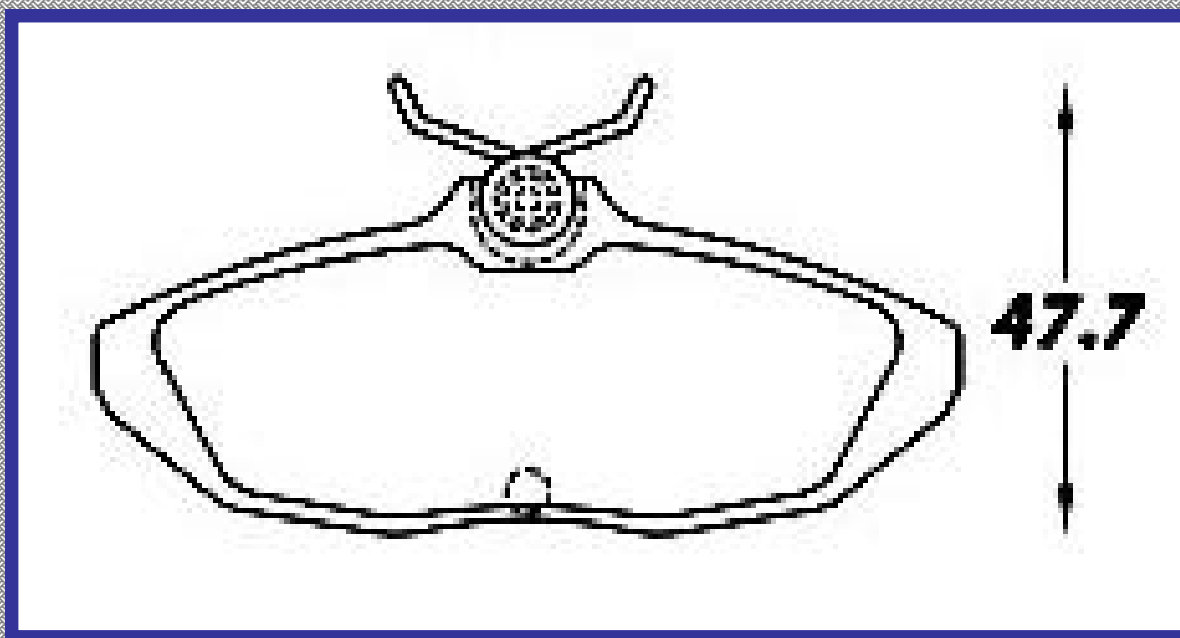

LONGITUD

114.2

ALTURA

47.7

ESPEJOR

16.9

RINOTEC

CERAMIC BRAKE PADS

Heavy Duty ®

7679 D806

TRASERA

www.balatasrinotec.com.mx

FORD THUNDERBIRD 2002 2005 LINCOLN LS 2000 2006 JAGUAR S TYPE 2000 2006

RINOTEC