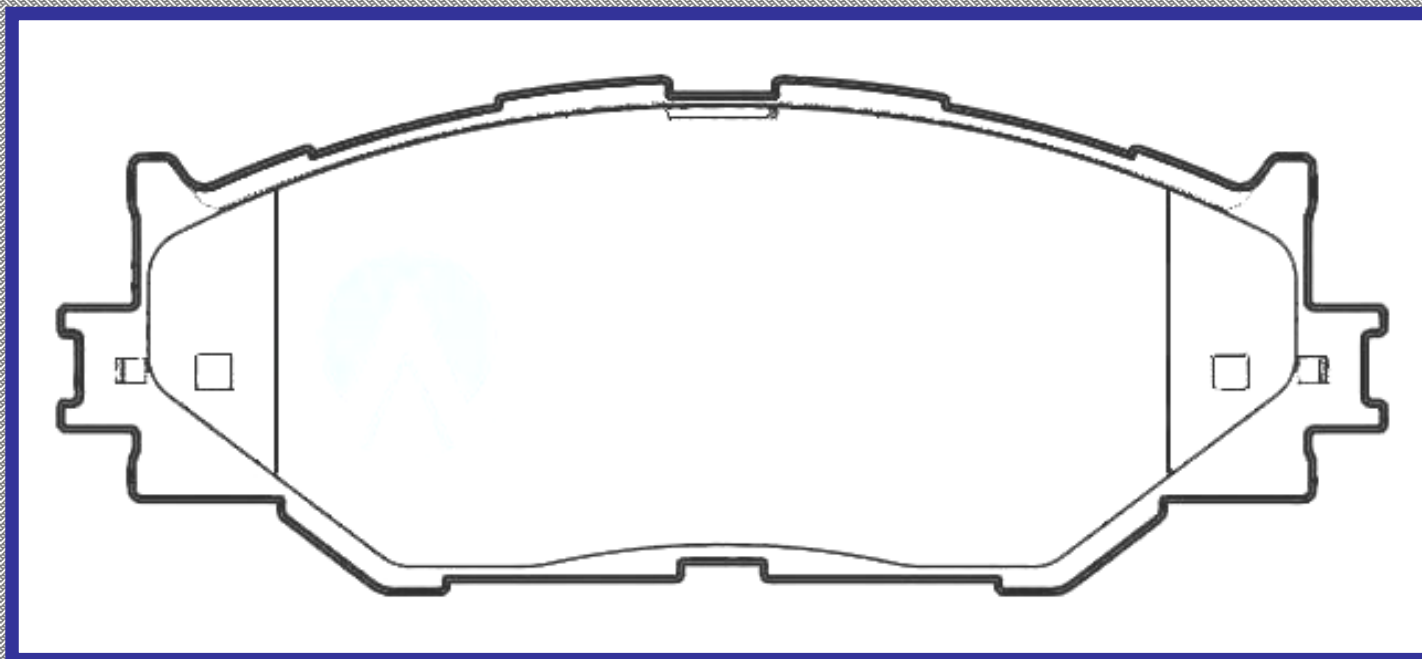

www.balatasrinotec.com.mx

LEXUS 2005 2010 LEXUS IS 250 2012 2013

RINOTEC

LONGITUD

122.5

ALTURA

58.0

ESPEJOR