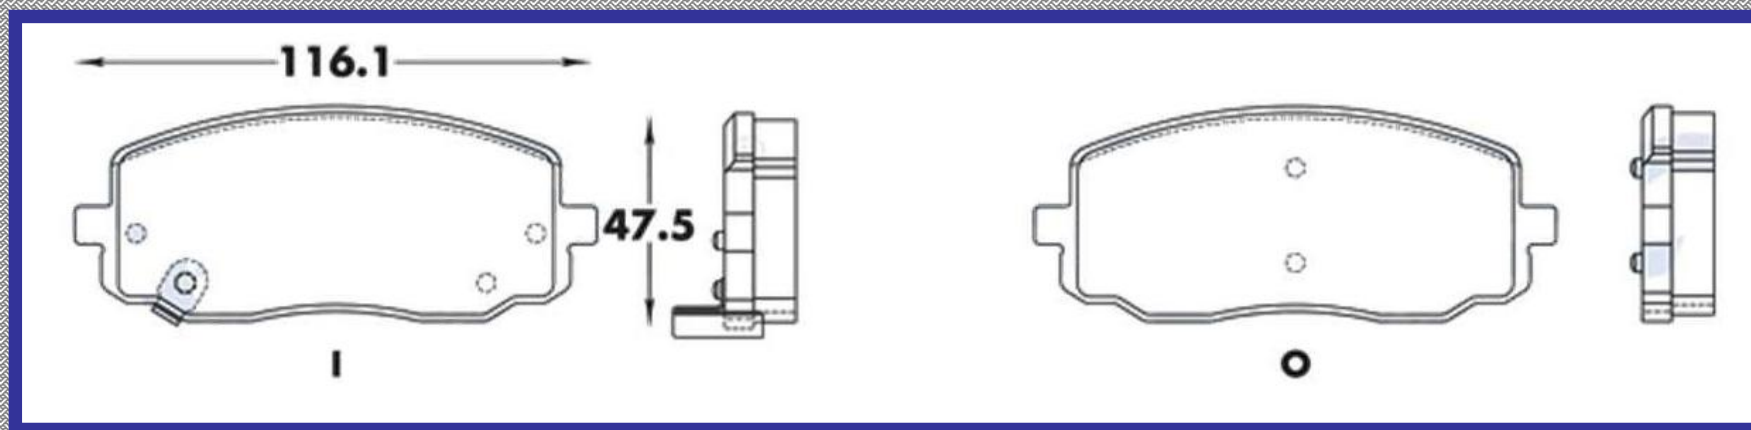

LONGITUD

116.1

ALTURA

47.5

ESPESOR

15.9

RINOTEC
CERAMIC BRAKE PADS
Heavy Duty ®

8913 D1684

DELANTERA

www.balatasrinotec.com.mx

DODGE i10 2012 2014 HYUNDAI i10 2012 2014

RINOTEC ®