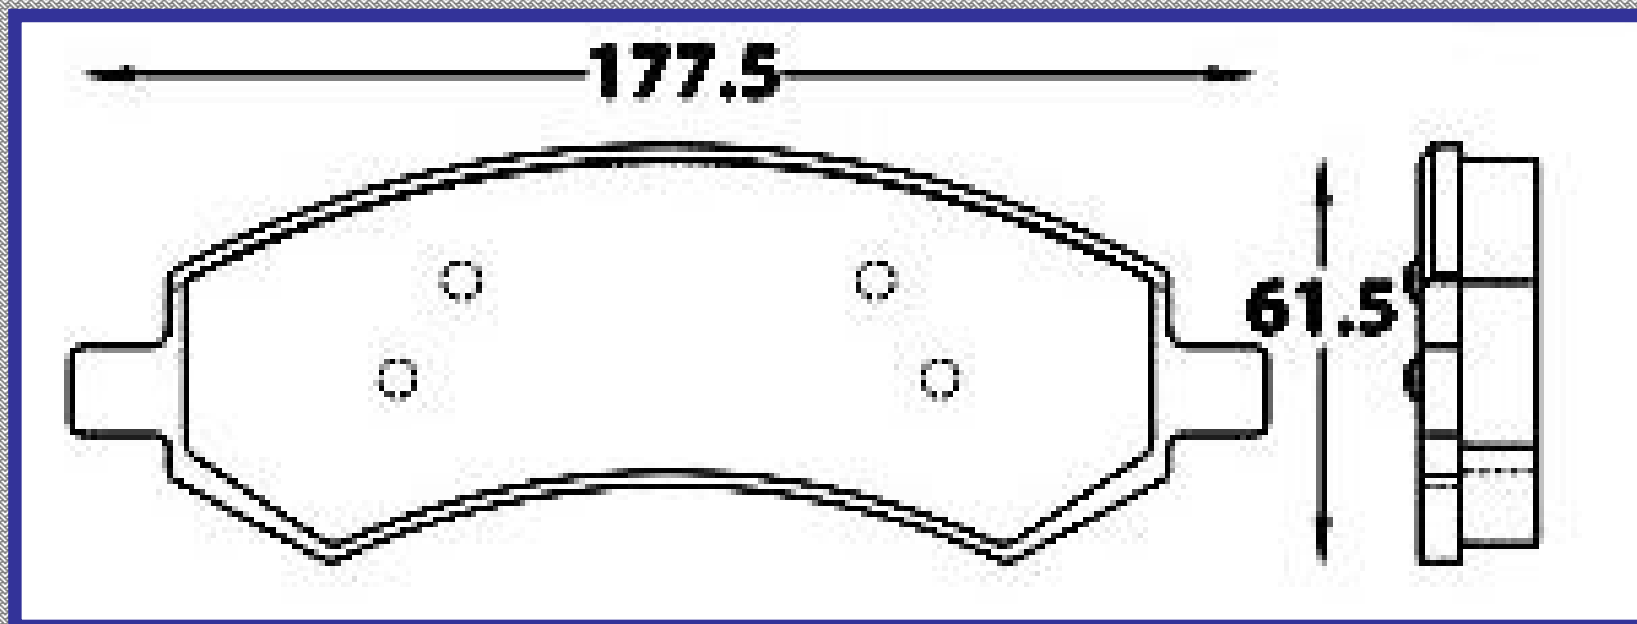

LONGITUD

177.5

ALTURA

61.5

ESPEJOR

17.7

RINOTEC
CERAMIC BRAKE PADS
Heavy Duty ®

7991 D1084

DELANTERA

www.balatasrinotec.com.mx

DODGE Ram 1500 2007 2010 Dodge Dakota 2005 2010 Durango 2007 2009
Chrysler Aspen 2007 2009 Mitsubishi Raider 2006

RINOTEC