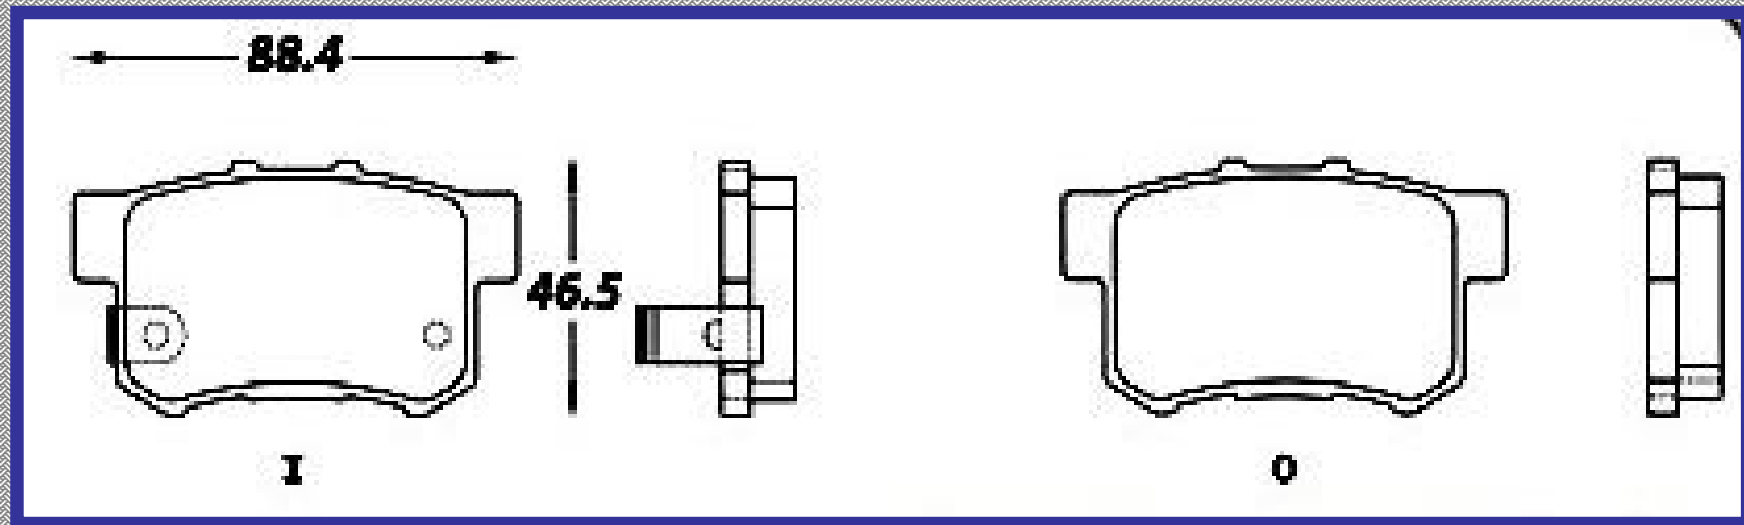

ILONGITUD

88.4

ALTURA

46.5

ESPESOR

14.6

RINOTEC
CERAMIC BRAKE PADS
Heavy Duty ®

7418 D536

TRASERA

www.balatasrinotec.com.mx

HONDA ACCORD 1994 1997 ELEMENT 2003 2011 CIVIC 2006 2011 CRV 2002 2006
ODYSSEY 1995 1998 EV PLUS 1998 ACURA RDX 2005 2012 LEGEND 1991 1995 RL 1996
2004 CL 1997 2003 TL 2004 2008 ISUZU OASIS 1996 1999

RINOTEC ®