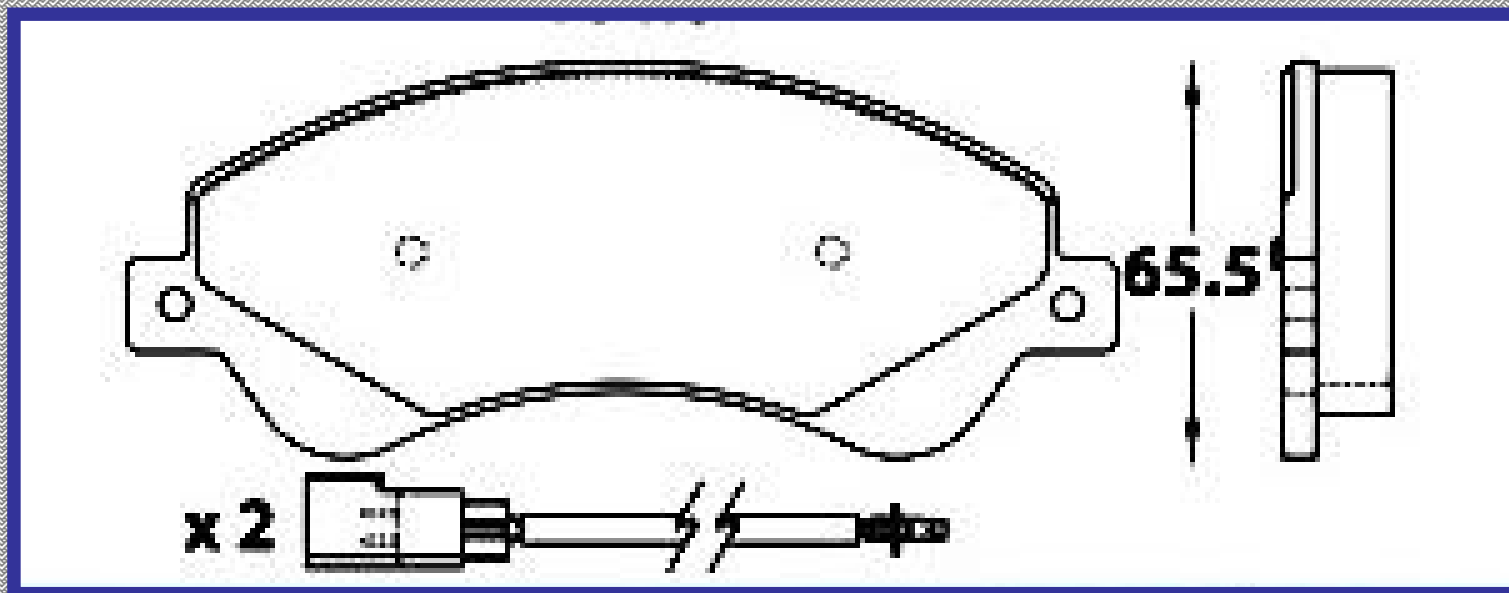

LONGITUD

164.8

ALTURA

65.5

ESPEJOR

18.0

RINOTEC
CERAMIC BRAKE PADS
Heavy Duty ®

8736 D1528

DELANTERA

www.balatasrinotec.com.mx

FORD TRANSIT 260 280 300 2006 2012

RINOTEC ®