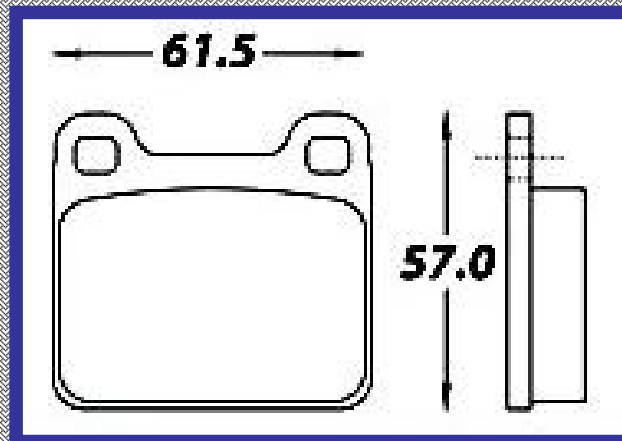

ILONGITUD

61.5

ALTURA

57.0

ESPEJOR

14.9

RINOTEC

CERAMIC BRAKE PADS

Heavy Duty

736 D31

TRASERA

www.balatasrinotec.com.mx

IGUAL 7031 IGUAL 7736

VOLVO DL 1985 VOLVO DL 1986 VOLVO C70 1999 VOLVO C70 2000 VOLVO C70 2001
VOLVO C70 2002 VOLVO C70 2003 VOLVO S70 1999 VOLVO S70 1999 VOLVO S70 2000
VOLVO S70 2001 VOLVO S70 2002 VOLVO S70 2003 VOLVO V70 1999 V70 1999 V70 2000
V70 2001 V70 2002 V70 2003

RINOTEC