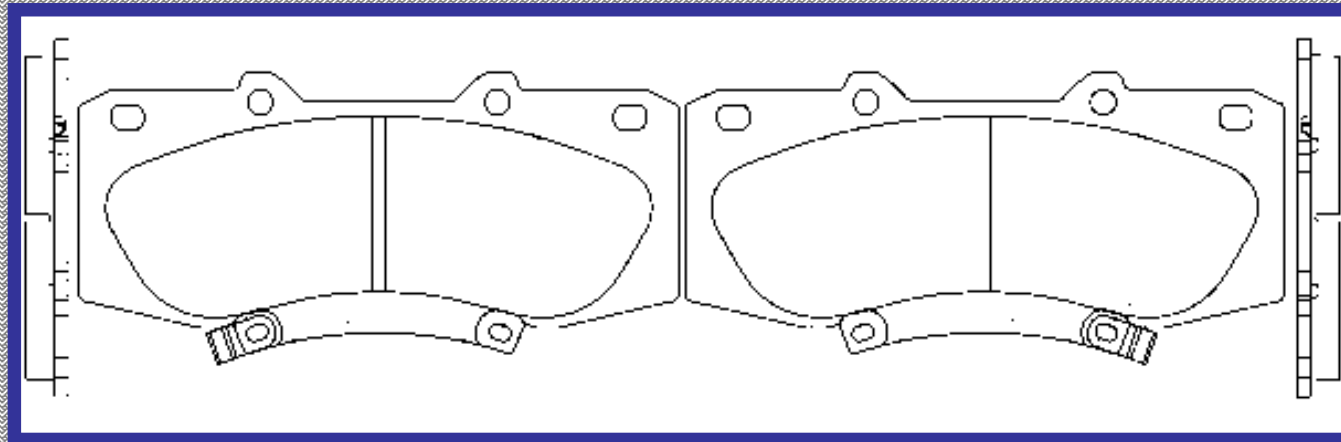

LONGITUD

143.5

ALTURA

67.5

ESPESOR

17.0

RINOTEC
CERAMIC BRAKE PADS
Heavy Duty ®

8776 D1567

DELANTERA

www.balatasrinotec.com.mx

TOYOTA HILUX 2005 2012

RINOTEC ®