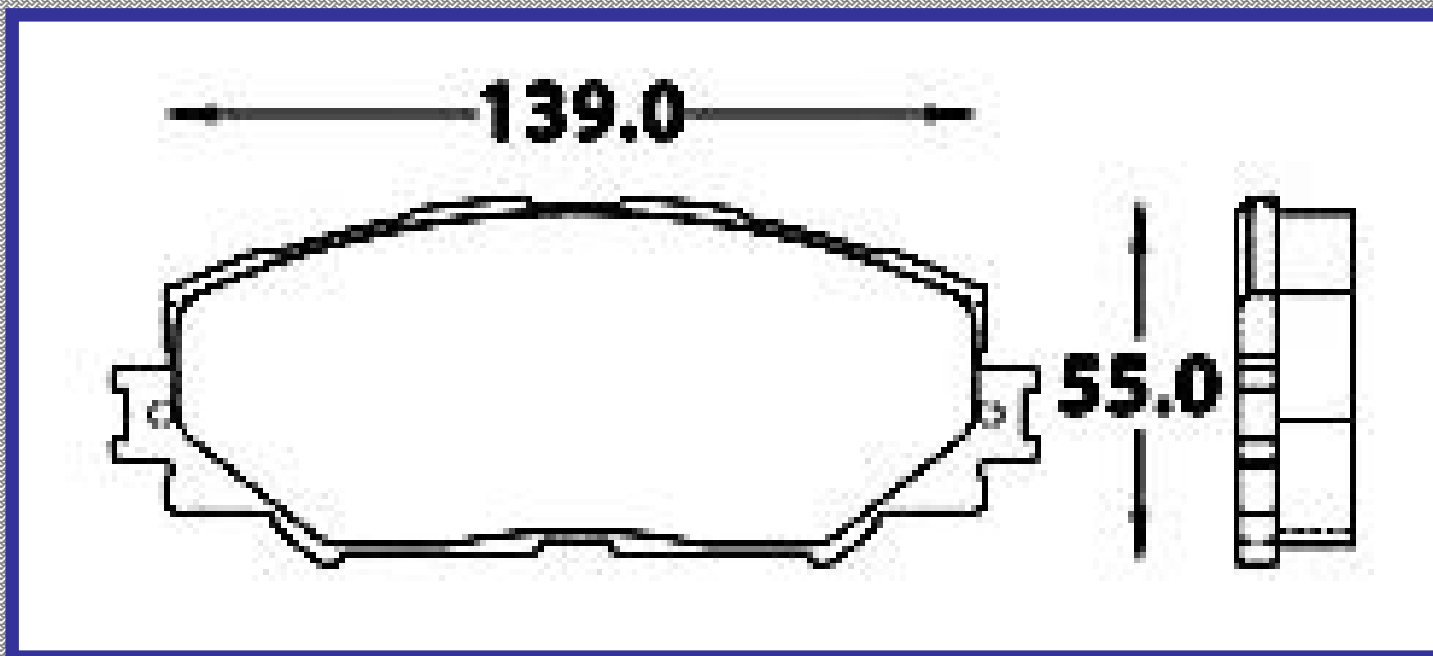

LONGITUD

139.0

ALTURA

55.0

ESPEJOR

17.5

RINOTEC

CERAMIC BRAKE PADS

Heavy Duty ®

8330 D1210

DELANTERA

www.balatasrinotec.com.mx

TOYOTA RAV4 2006 2017 PRIUS 2013 2017 COROLLA 2009 2017
MATRIX 2009 2013 PONTIAC VIBE 2009 2010

RINOTEC