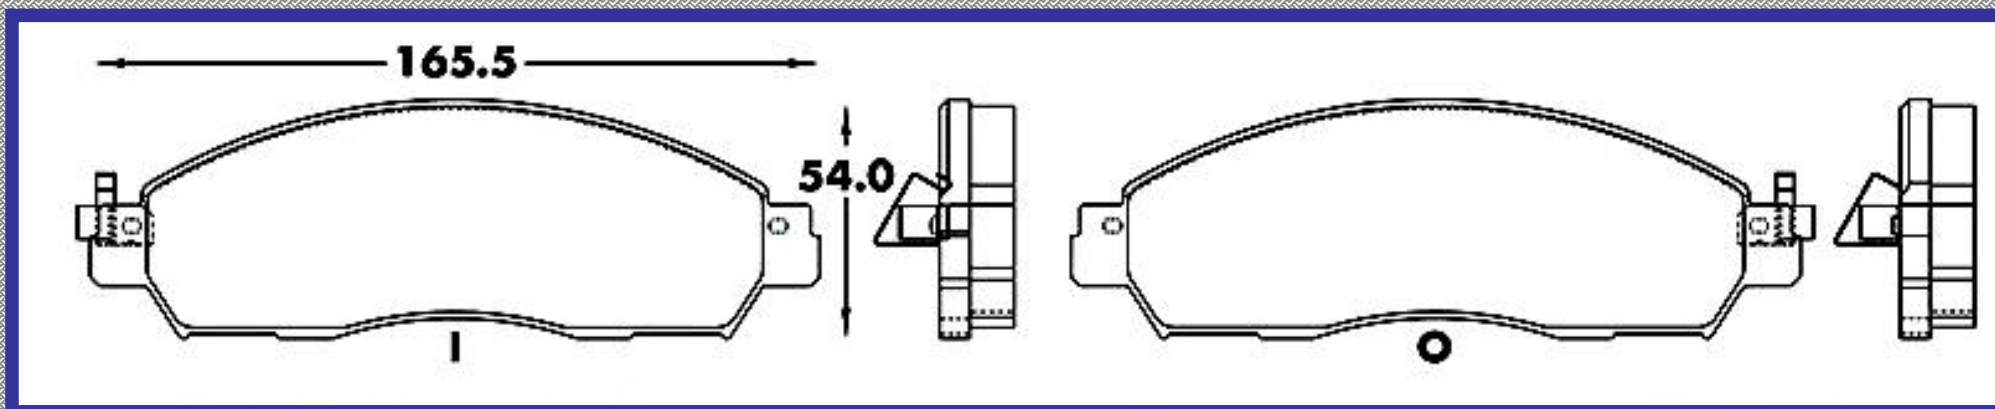

LONGITUD

165.5

ALTURA

54.0

ESPEJOR

16.9

RINOTEC
CERAMIC BRAKE PADS
Heavy Duty ®

9141 D1911

DELANTERA

www.balatasrinotec.com.mx

NISSAN NP300 2016 2017 NISSAN FRONTIER 2016 2017

RINOTEC ®