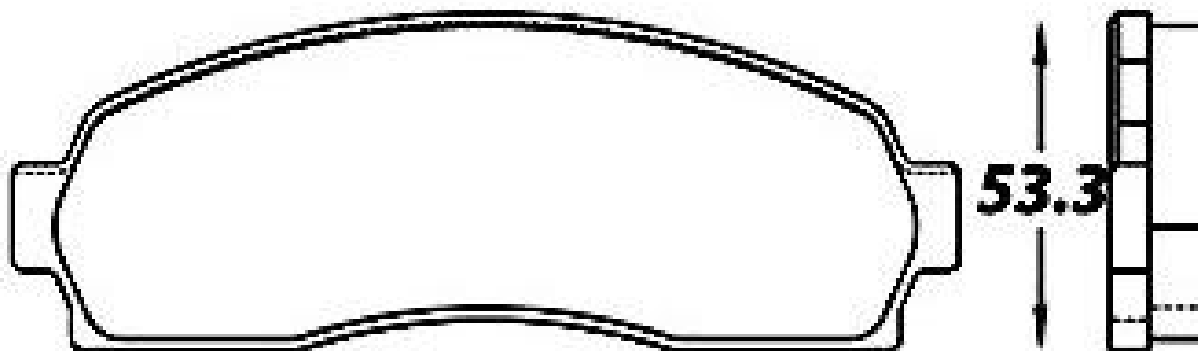

LONGITUD

154.0

ALTURA

53.3

ESPEJOR

16.5

RINOTEC

CERAMIC BRAKE PADS

Heavy Duty ®

7706 D833

DELANTERA

www.balatasrinotec.com.mx

FORD EXPLORER 2002 2005 RANGER 2003 2011 MERCURY MOUNTAINER 2002 2005

RINOTEC