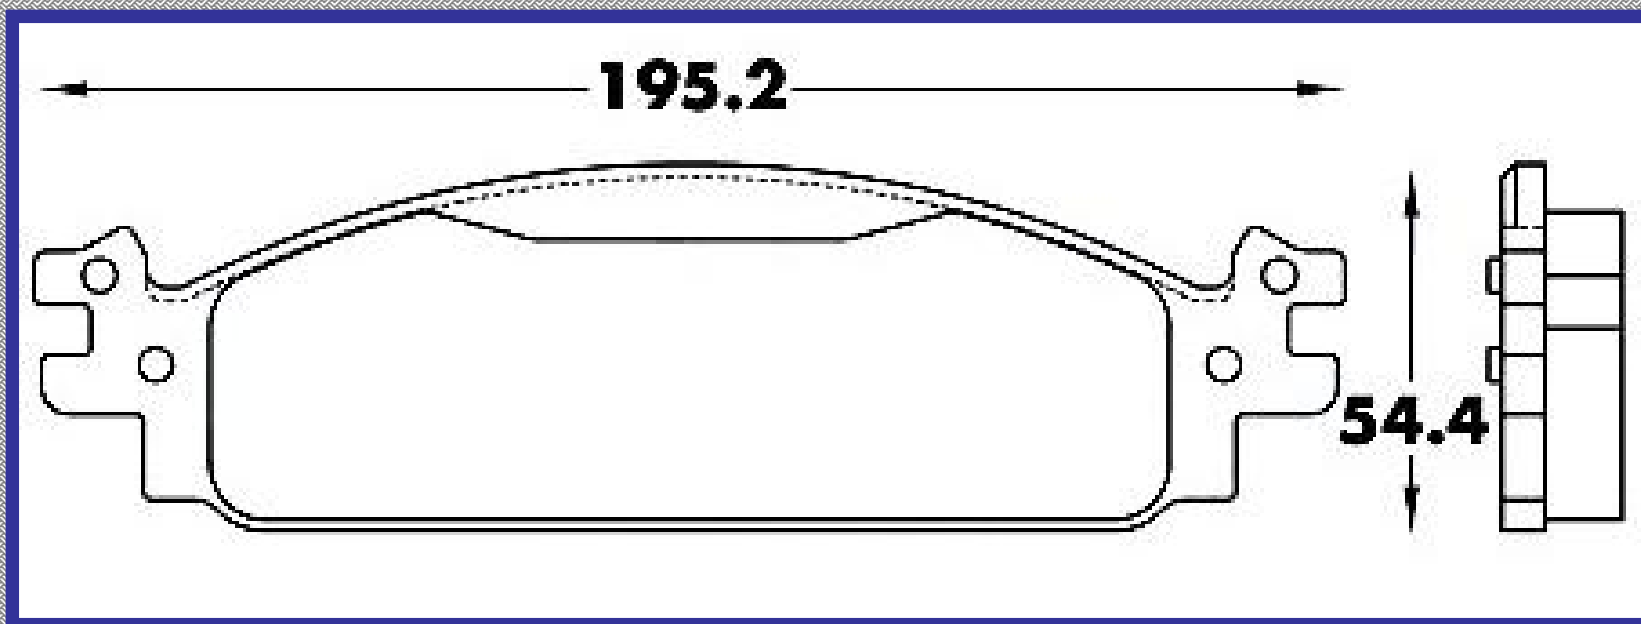

LONGITUD

195.2

ALTURA

54.4

ESPEJOR

17.9

RINOTEC

CERAMIC BRAKE PADS

Heavy Duty ®

8715 D1508

DELANTERA

www.balatasrinotec.com.mx

FORD EXPLORER 2011 2012 LOBO 2011 2012 EDGE 2011 2013 LINCOLN MKS
2009 2012

RINOTEC ®