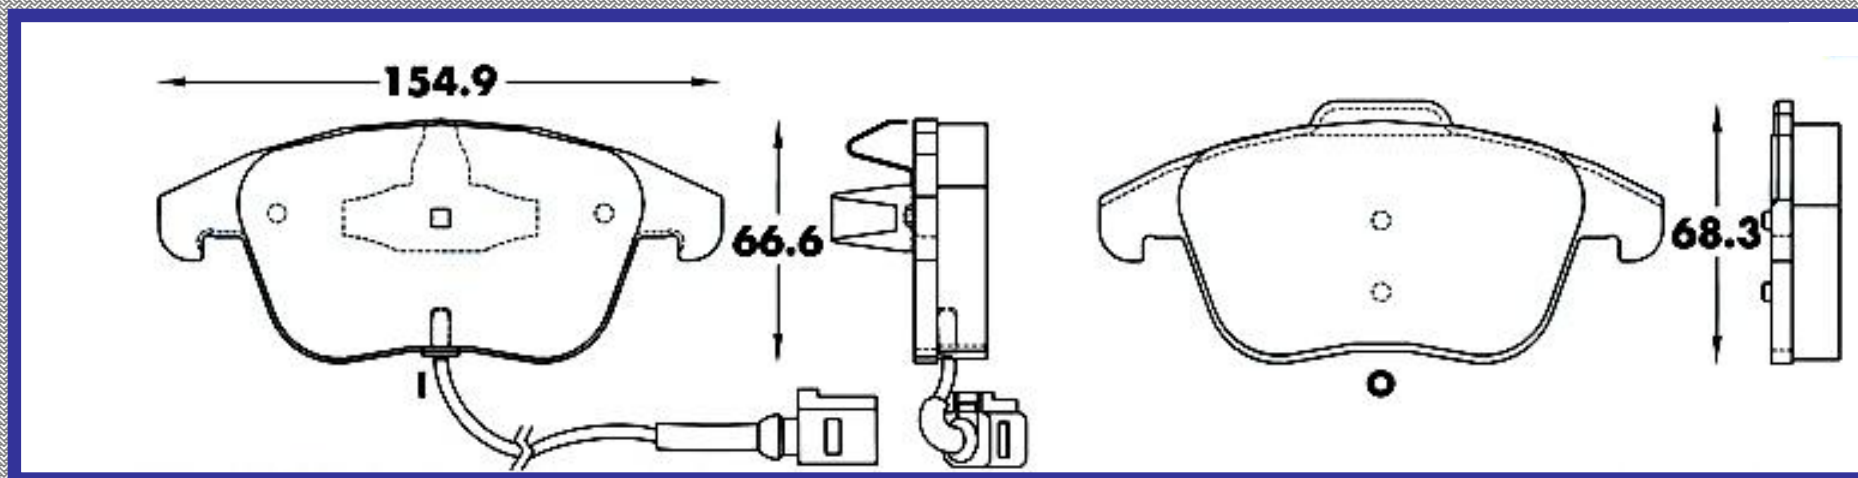

LONGITUD

154.9

ALTURA

66.6 68.8

ESPESOR

19.8 18.8

RINOTEC
CERAMIC BRAKE PADS
Heavy Duty ®

8486 D1375

DELANTERA

www.balatasrinotec.com.mx

AUDI Q3 CUATTRO 2015 2017 VOLKSWAGEN TIGUAN 2008 2016 PASSAT 2011 2017

RINOTEC ®