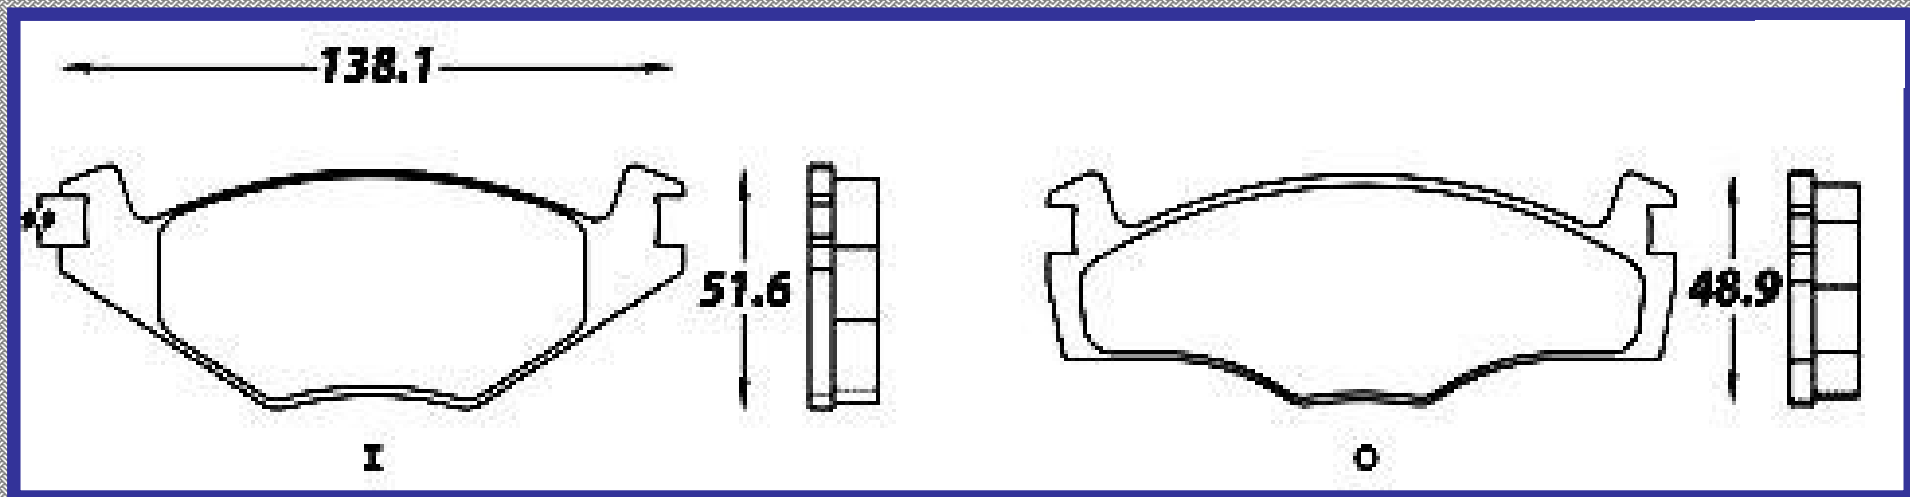

ILONGITUD

138.1 199.0

ALTURA

51.6

ESPEJOR

15.2

RINOTEC
CERAMIC BRAKE PADS
Heavy Duty ®

7183 D280

DELANTERA

www.balatasrinotec.com.mx

VOLKSWAGEN GETTA 1987 1995 GOLF A2 1987 1995 A3 1987 1995 DISCO VENTILADO

RINOTEC