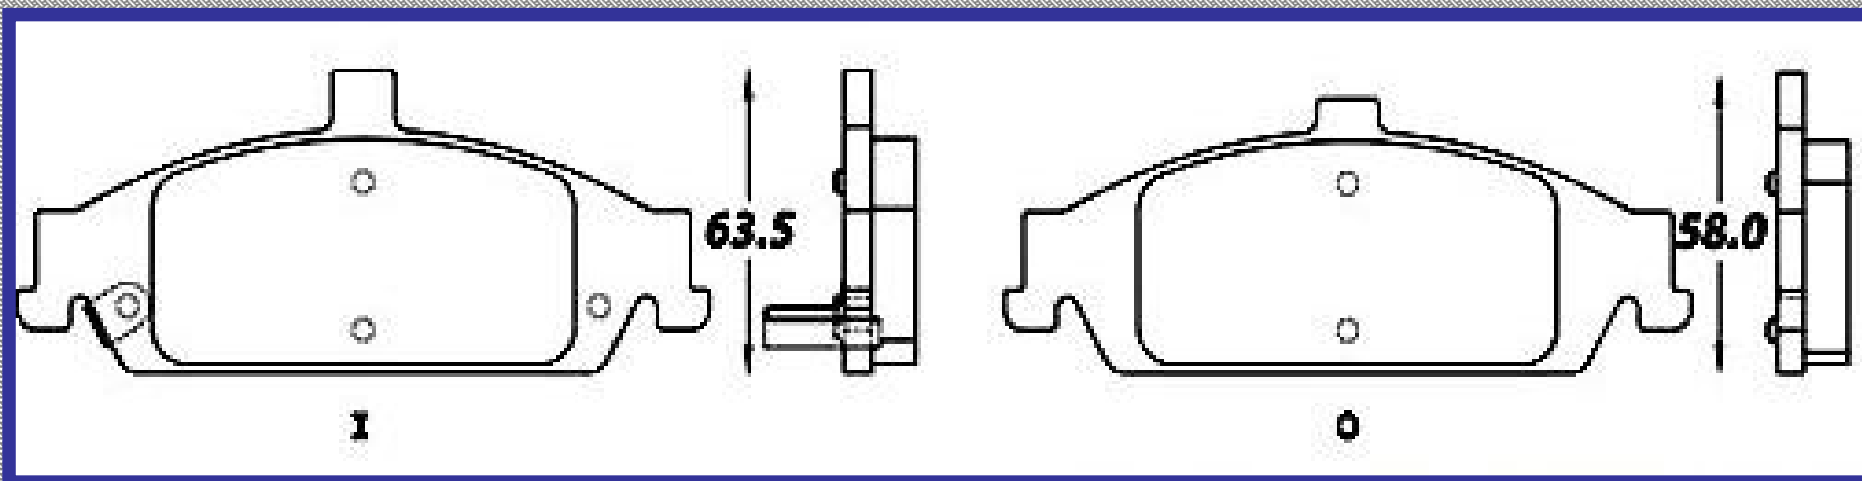

LONGITUD

162.0 161.5

ALTURA

63.5 58.0

ESPESOR

16.1

RINOTEC

CERAMIC BRAKE PADS

Heavy Duty ®

7620 D752

DELANTERA

www.balatasrinotec.com.mx

CHEVROLET MALIBU 1997 2004 PONTIAC GRAND AM 2001 2004

RINOTEC ®