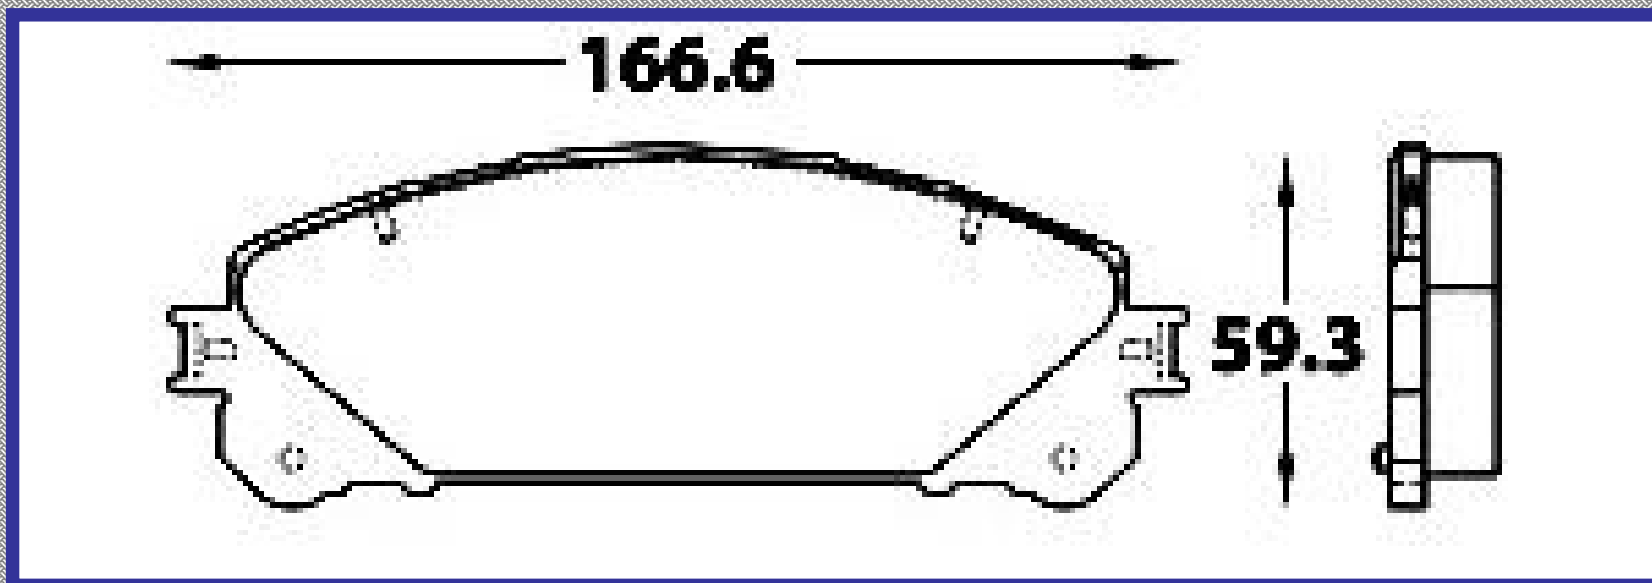

LONGITUD

166.6

ALTURA

59.3

ESPESOR

17.5

RINOTEC

CERAMIC BRAKE PADS

Heavy Duty ®

8436 D1324

DELANTERA

www.balatasrinotec.com.mx

TOYOTA SIENNA 2011 2012 HIGHLANDER 2008 2013

RINOTEC