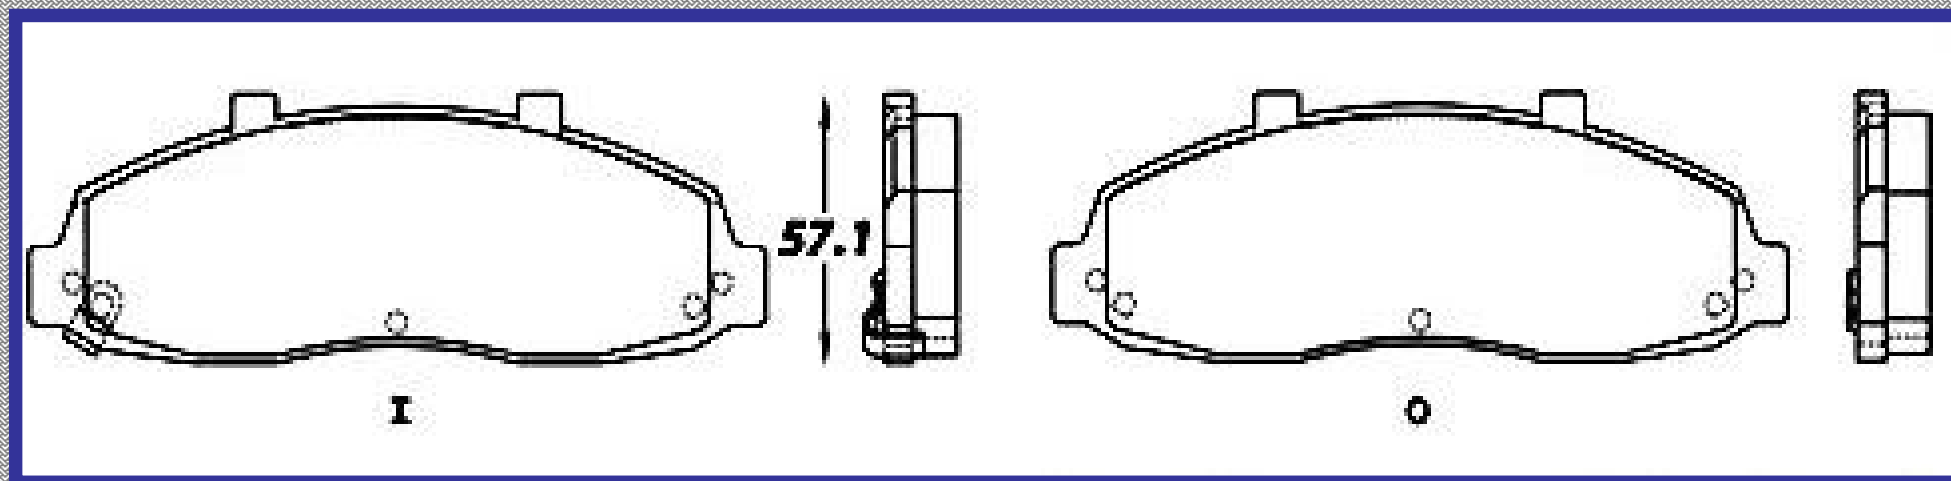

LONGITUD

165.9

ALTURA

57.1

ESPEJOR

16.3

RINOTEC
CERAMIC BRAKE PADS
Heavy Duty ®

7558 D679

DELANTERA

www.balatasrinotec.com.mx

FORD F150 1997 2004 FORD LOBO 2996 2002 LINCOLN BLACKWOOD 2002 2003

RINOTEC ®