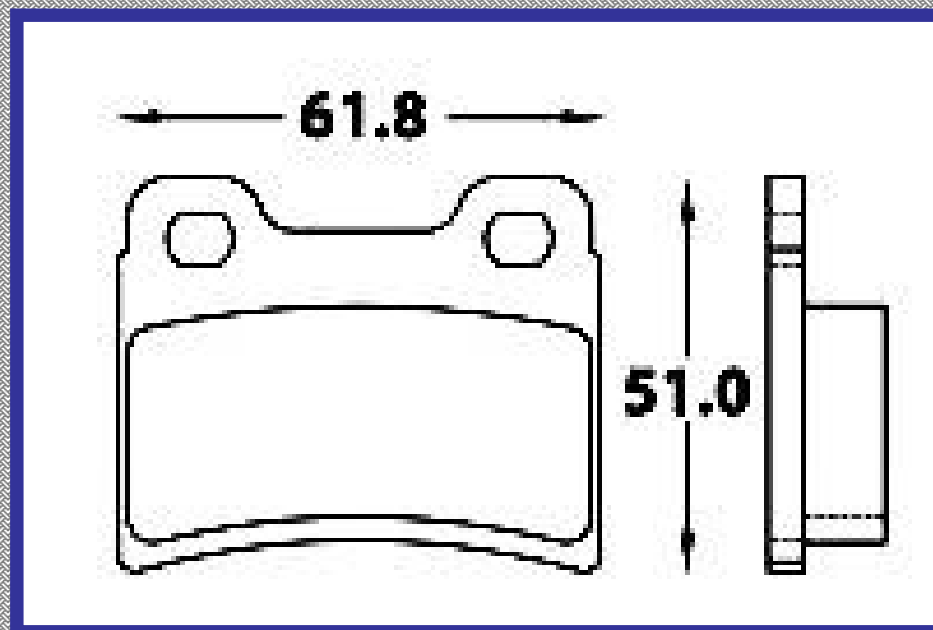

LONGITUD

61.8

ALTURA

51.0

ESPEJOR

15.0

RINOTEC
CERAMIC BRAKE PADS
Heavy Duty ®

7568 D693

TRASERA

www.balatasrinotec.com.mx

VOLKSWAGEN POINTER 1999 2009

RINOTEC ®