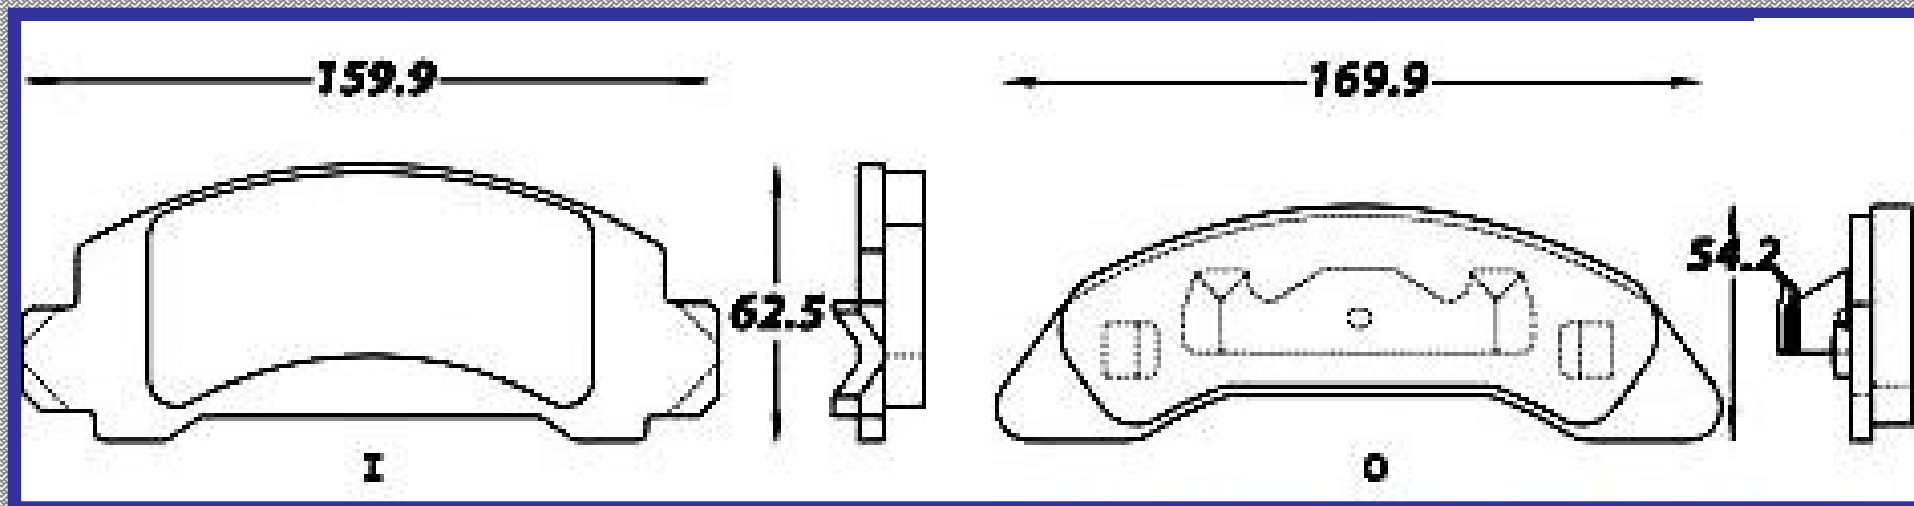

ILONGITUD

159.9 169.9

ALTURA

62.5 54.2

ESPESOR

15.2 14.4

RINOTEC

CERAMIC BRAKE PADS

Heavy Duty ®

7224 D326

DELANTERA

www.balatasrinotec.com.mx

FORD EROSTAR 1986 1987 FORD BRONCO 1986 1987 FORD RANGER 1986 1987

RINOTEC