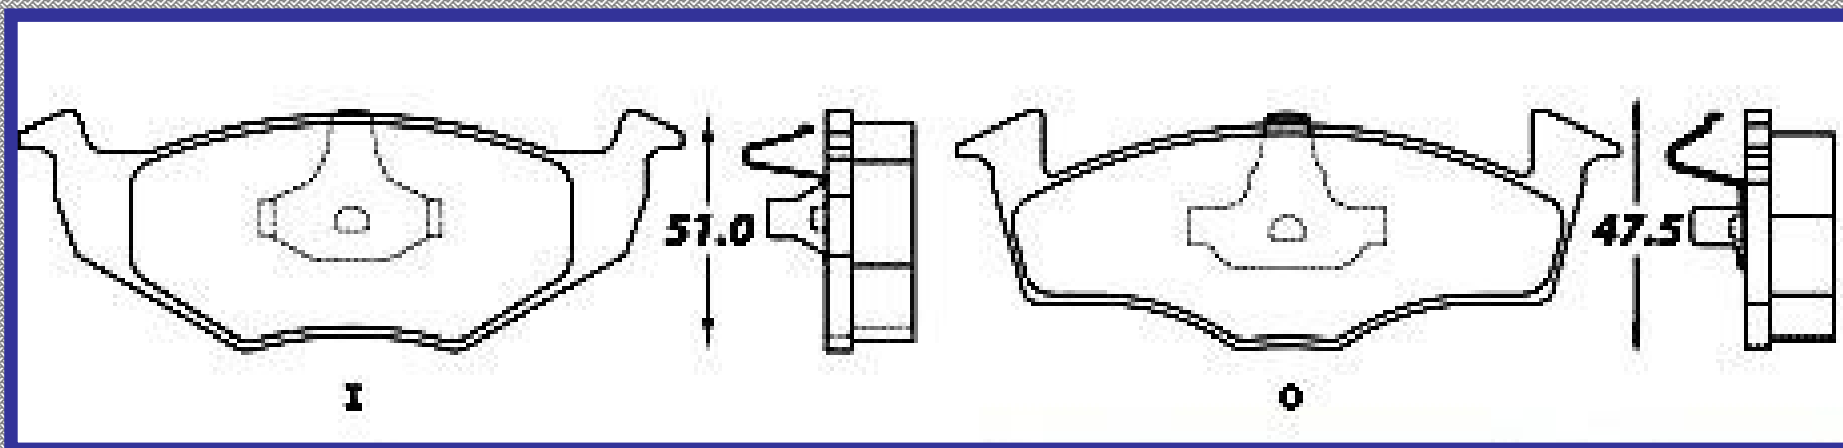

LONGITUD

141.5

ALTURA

51.0

ESPESOR

18.7 18.9

RINOTEC

CERAMIC BRAKE PADS

Heavy Duty ®

7569 D694

DELANTERA

www.balatasrinotec.com.mx

VOLKSWAGEN GOLF A3 1996 1999 GOLF A3 1996 1999 LUPO 1997 2000 DERBY 1997 2000
SEAT IBIZA 1999 2010

RINOTEC ®