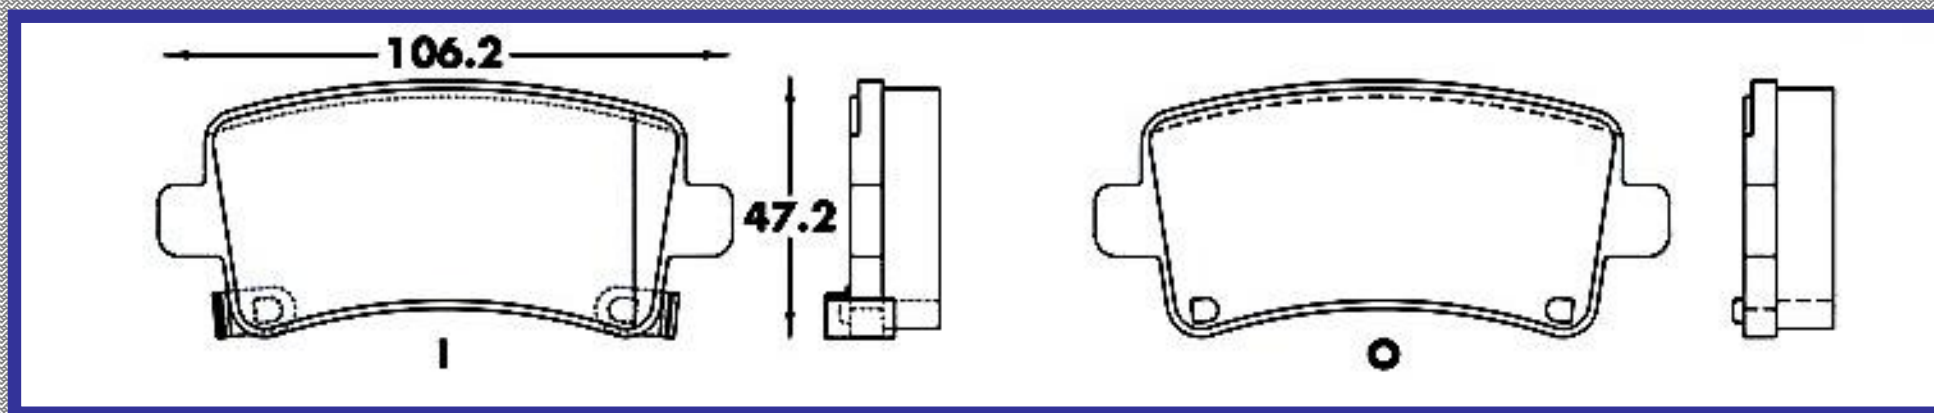

LONGITUD

106.2

ALTURA

47.2

ESPEJOR

16.5

RINOTEC
CERAMIC BRAKE PADS
Heavy Duty ®

8547 D1430

TRASERA

www.balatasrinotec.com.mx

BUICK REGAL CADILLAC 2010 2015

RINOTEC ®