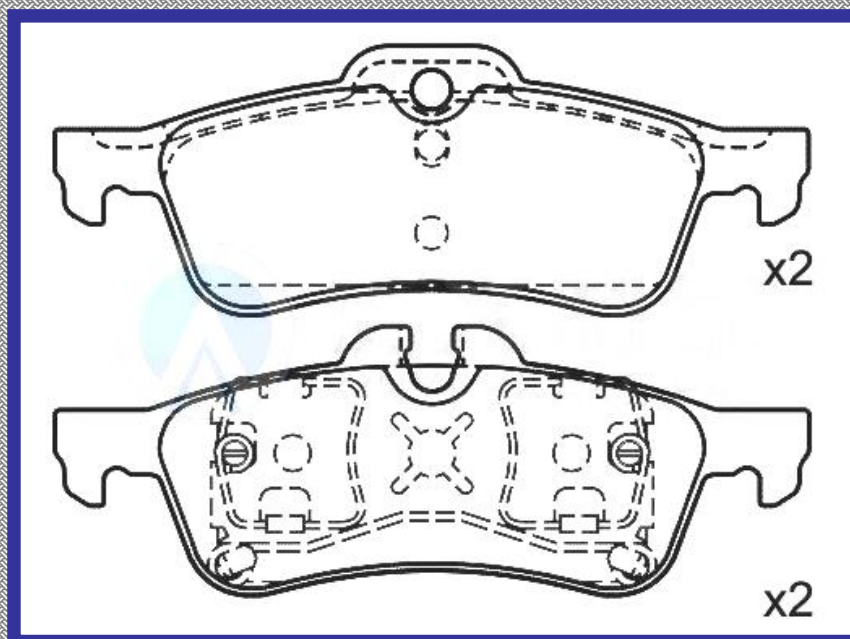

LONGITUD

123.0

ALTURA

44.0

ESPEJOR

16.3

RINOTEC
CERAMIC BRAKE PADS
Heavy Duty ®

7842 D1060

TRASERA

www.balatasrinotec.com.mx

MINI COOPER 2002 2004

RINOTEC ®