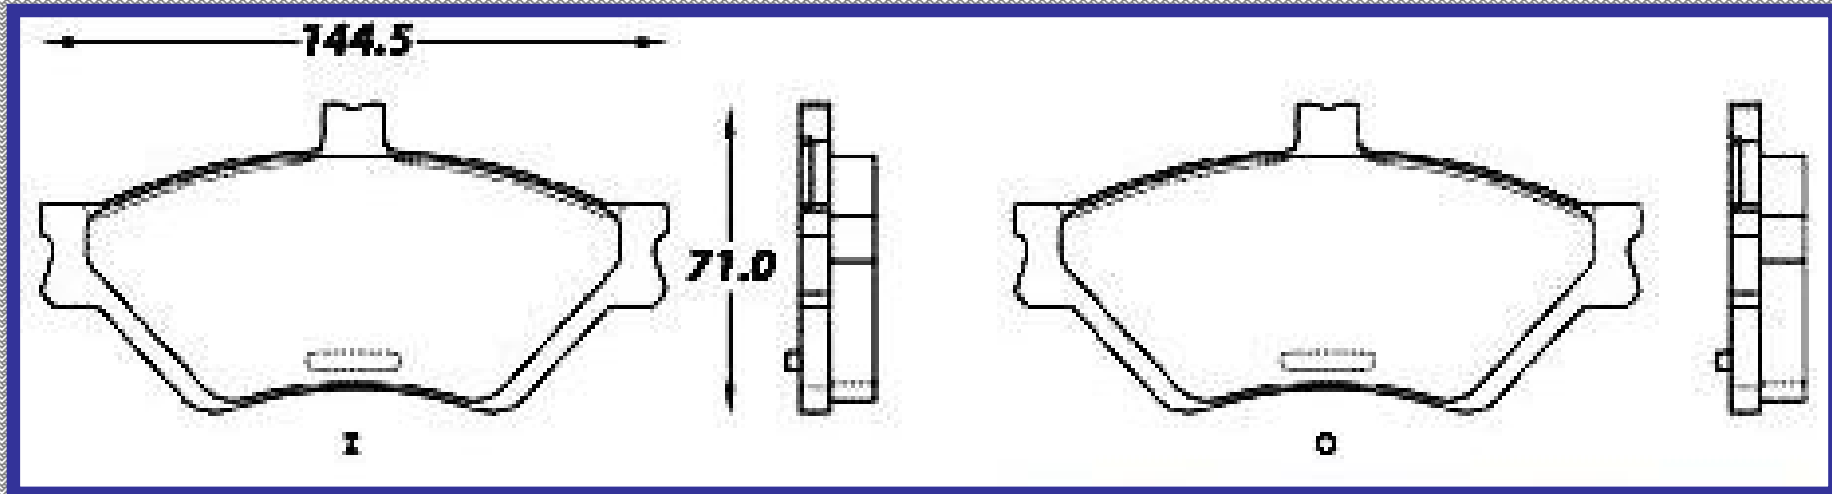

ILONGITUD

144.5

ALTURA

71.0

ESPEJOR

17.1

RINOTEC
CERAMIC BRAKE PADS
Heavy Duty ®

7537 D678

DELANTERA

www.balatasrinotec.com.mx

FORD CEOWN VICTORIA 1995 1997 LINCOLN TOWN CAR 1996 1998 MERCURY GRAND MARQUIS 1995 1997

RINOTEC ®