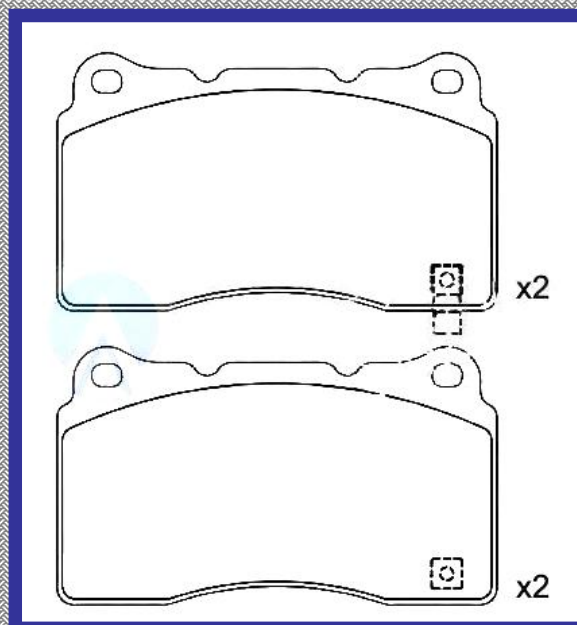

LONGITUD

131.65

ALTURA

77.3

ESPEJOR

16.0

RINOTEC

CERAMIC BRAKE PADS

Heavy Duty ®

7953 D1050

DELANTERA

www.balatasrinotec.com.mx

CHEVROLET CAMARO 2010 2012 FORD MUSTANG GT500 2008 2012
CADILLAC CTS V 2004 2005 CADILLAC CTS 2004

RINOTEC