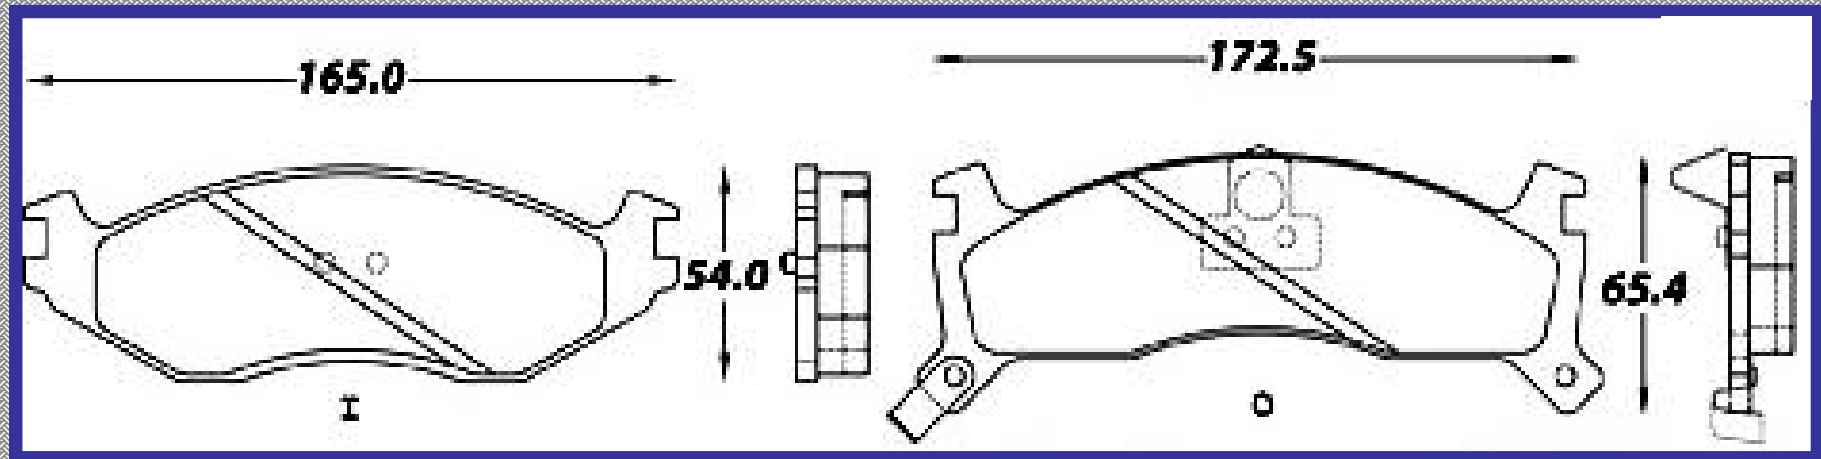

ILONGITUD

183.0 199.0

ALTURA

54.0 65.4

ESPESOR

18.2 16.1

RINOTEC
CERAMIC BRAKE PADS
Heavy Duty ®

7406 D524

DELANTERA

www.balatasrinotec.com.mx

DODGE SPIRIT 1991 1995 DODGE SHADOW 1991 1995 VOYAGER 1991 1995 TOWN
COUNTRY 1991 1995

RINOTEC ®