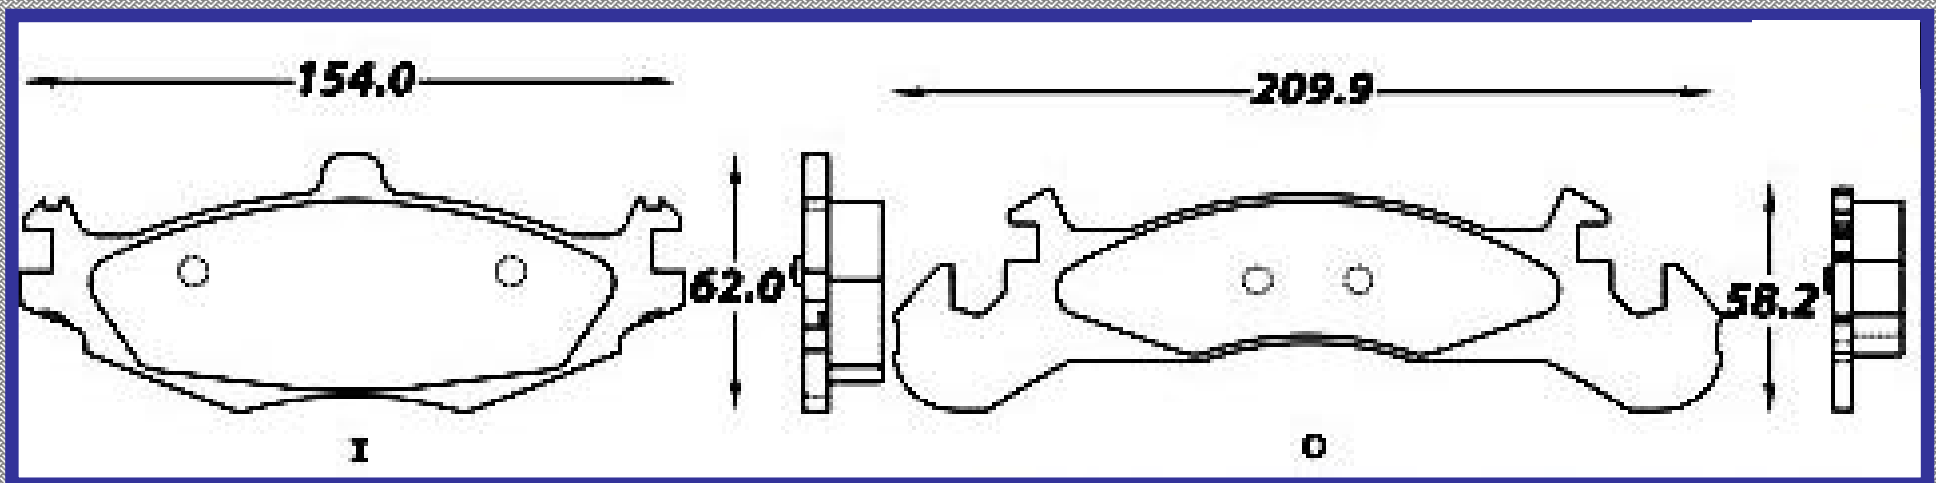

ILONGITUD

154.0 209.9

ALTURA

62.0 58.2

ESPEJOR

18.0 16.1

RINOTEC
CERAMIC BRAKE PADS
Heavy Duty ®

7133 D219

DELANTERA

www.balatasrinotec.com.mx

CHRYSLER SHADOW 1990 CRHYSLER SPIRIT 1990 CHRYSLER LE BARON K 1984 1986

RINOTEC