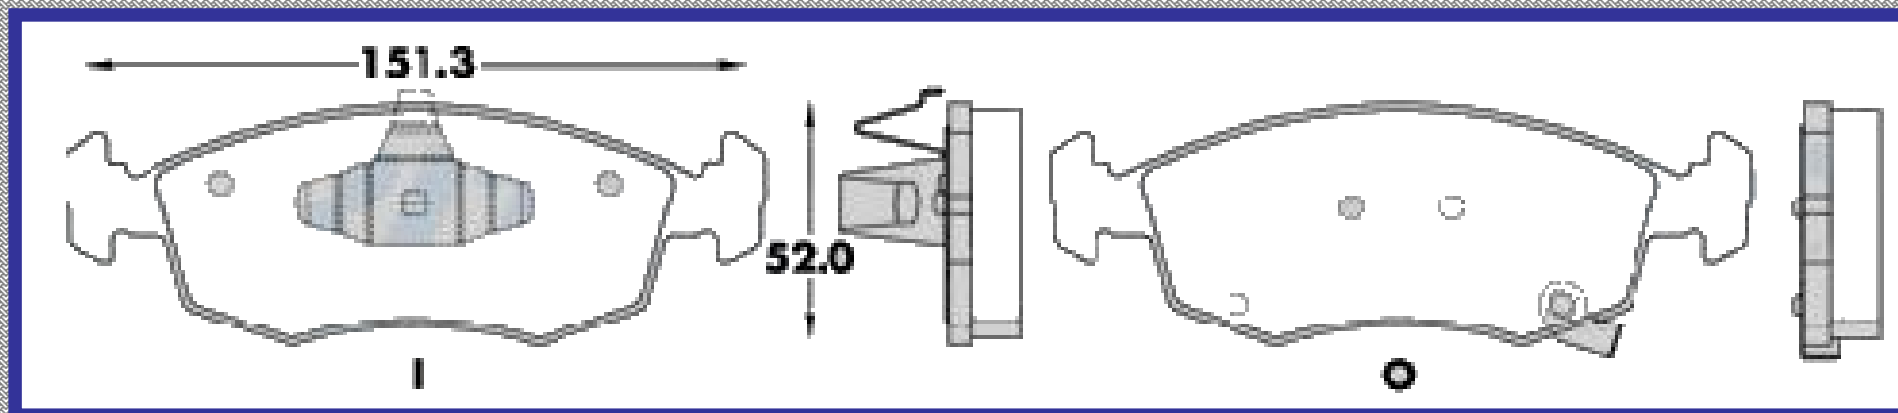

LONGITUD

151.3

ALTURA

52.0

ESPEJOR

16.0

RINOTEC
CERAMIC BRAKE PADS
Heavy Duty ®

8777 D1568

DELANTERA

www.balatasrinotec.com.mx

FIAT 500 2012 2017

RINOTEC ®