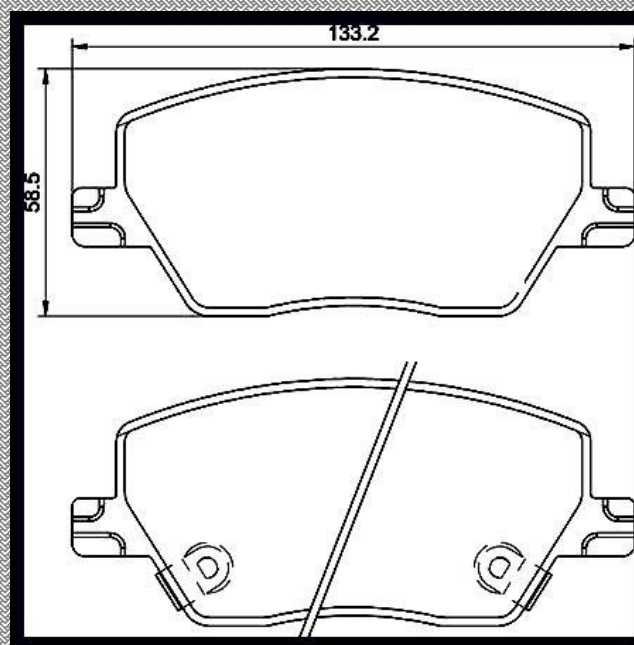

LONGITUD

132.2

ALTURA

58.5

ESPESOR

19.2

RINOTEC
CERAMIC BRAKE PADS
Heavy Duty ®

9298 D2066

DELANTERA

www.balatasrinotec.com.mx

DODGE NEON 2008 2018

RINOTEC ®