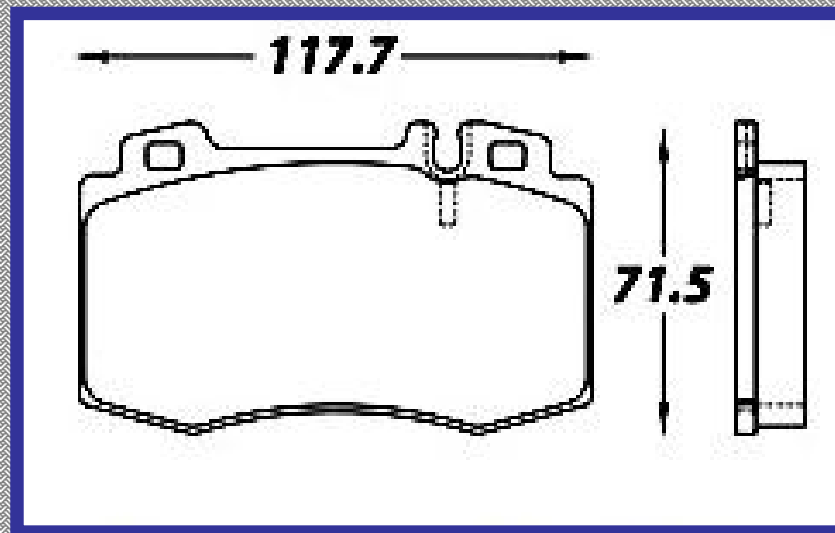

LONGITUD

117.7

ALTURA

71.5

ESPEJOR

16.0

RINOTEC
CERAMIC BRAKE PADS
Heavy Duty ®

7723 D847

DELANTERA

www.balatasrinotec.com.mx

MERCEDES BENZ E500 2003 2011 CL500 2000 2012 SLK55 AMG 2005 2011 CL600 2001 2006
CLS 500 2006 2011 SL500 1999 2013 CLK 63 AMG 2009 SL600 2000 SLK 500 2003 2006
ML500 2002 2005 ML55 AM G2000 2003 S500 2000 2006

RINOTEC ®