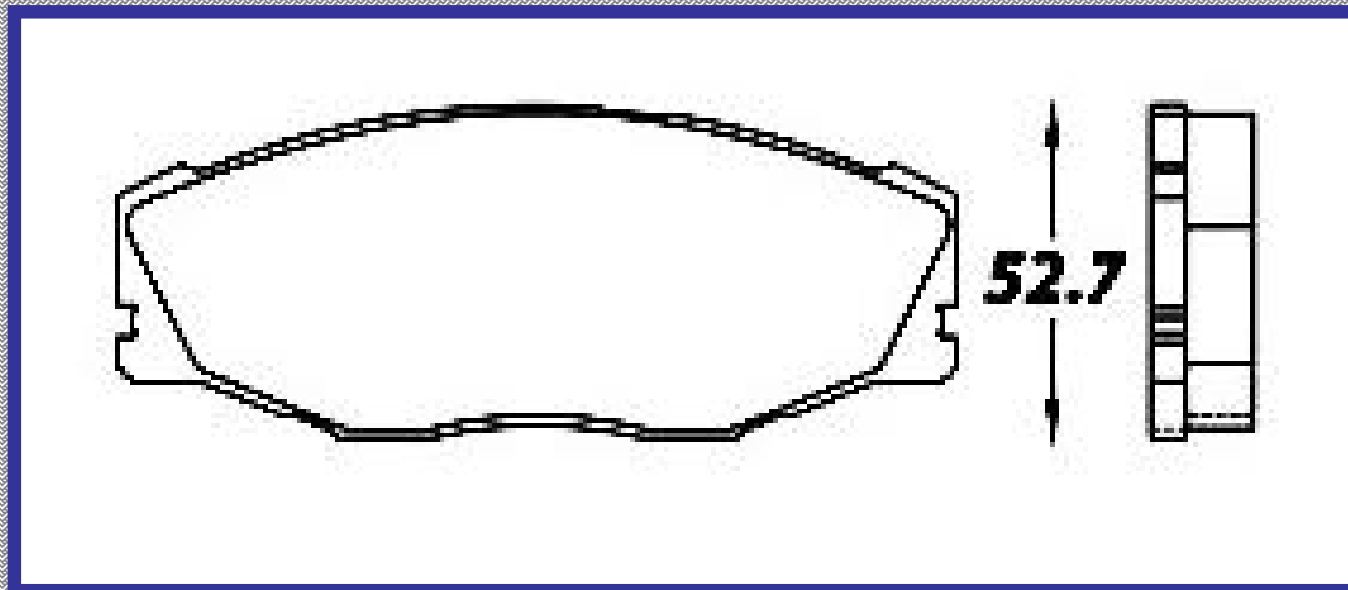

ILONGITUD

132.8

ALTURA

52.7

ESPEJOR

16.4

RINOTEC
CERAMIC BRAKE PADS
Heavy Duty ®

7485 D604

DELANTERA

www.balatasrinotec.com.mx

TOYOTA T100 1993 1998

RINOTEC ®