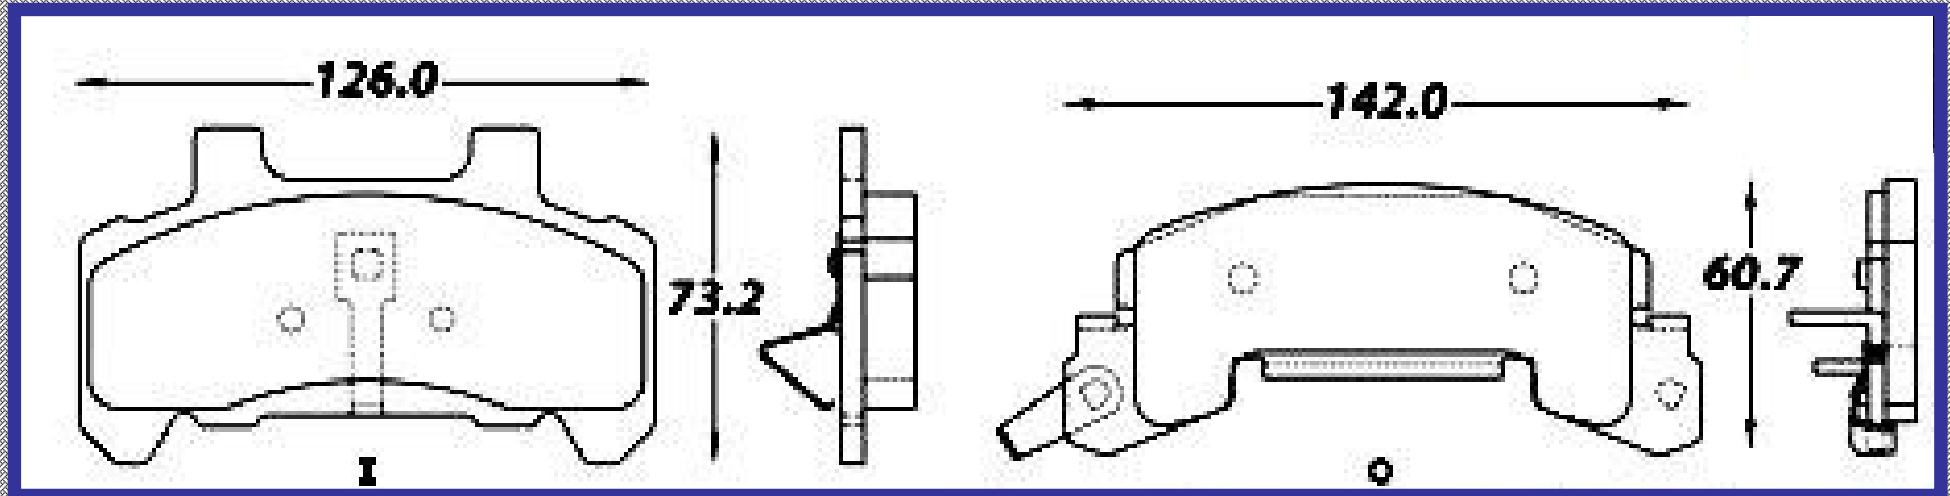

7192 D289

DELANTERA

www.balatasrinotec.com.mx

CHEVROLET CAVALIER 1982 1991 Z24 1982 1991

RINOTEC

ILONGITUD

151.4

ALTURA