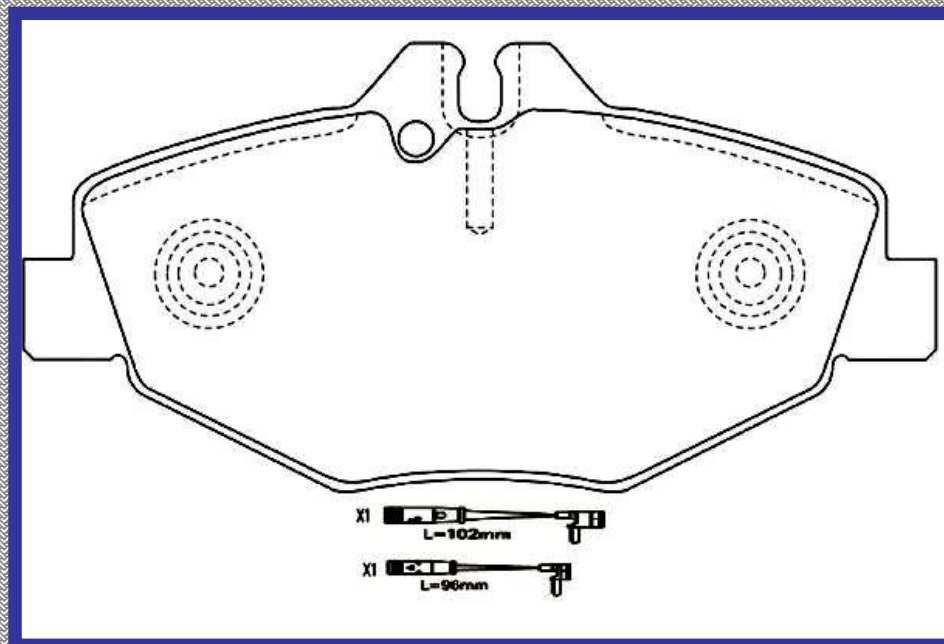

LONGITUD

137.0

ALTURA

67.0

ESPEJOR

20.0

RINOTEC
CERAMIC BRAKE PADS
Heavy Duty ®

7889 D987

DELANTERA

www.balatasrinotec.com.mx

MERCEDES BENZ E320 2007 2009

RINOTEC ®