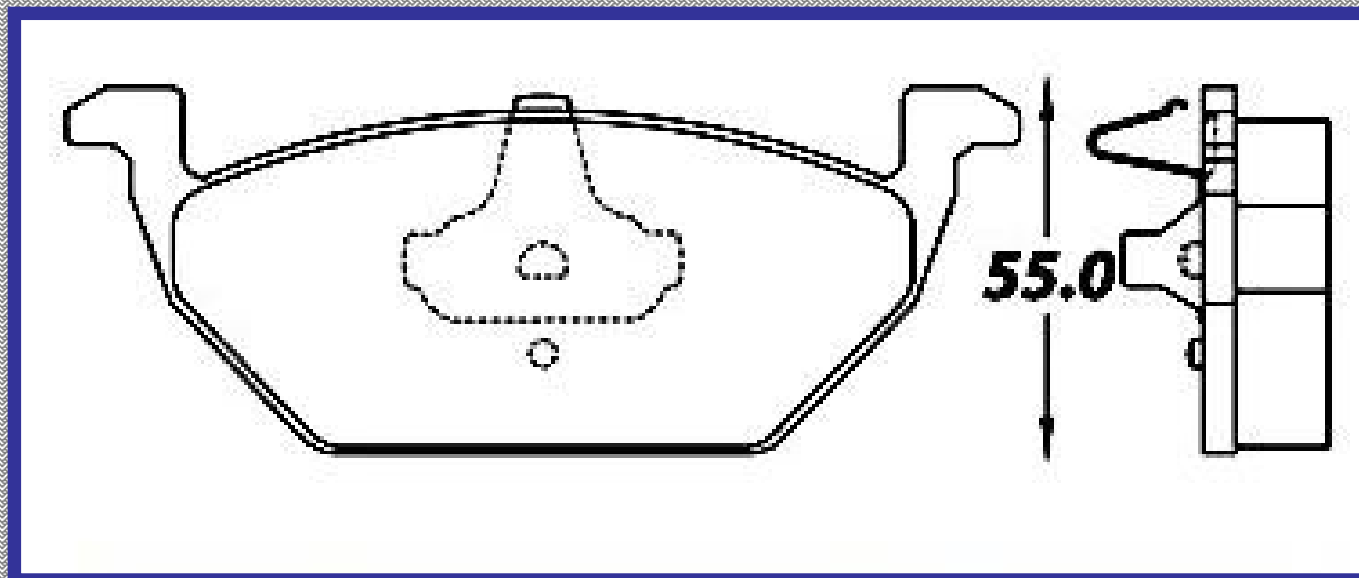

LONGITUD

146.2

ALTURA

55.0

ESPEJOR

19.1

RINOTEC
CERAMIC BRAKE PADS
Heavy Duty ®

7635 D768

DELANTERA

www.balatasrinotec.com.mx

VOLOKSWAGEN BEETLE 1998 2010 GOL 2009 2010 SEAT IBIZA 1998 2003 SEAT LEON
1998 2003 SEAT TOLEDO 1998 2003 AUDI A3 2007 2008

RINOTEC ®