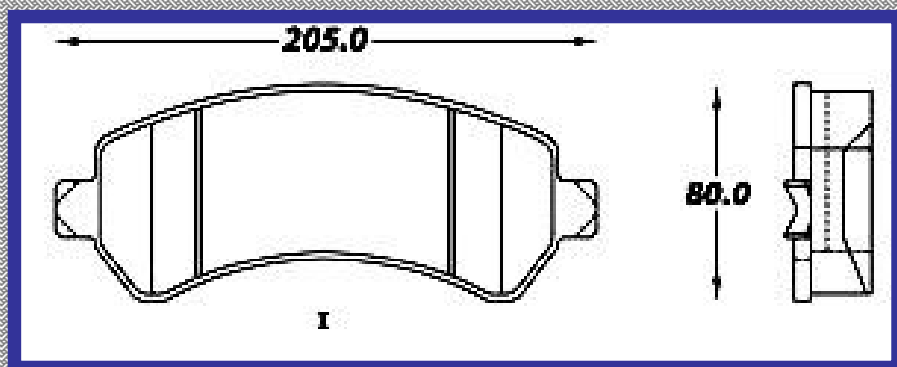

LONGITUD

205.0 270.7

ALTURA

80.0 100.0

ESPESOR

29.1 20.2

RINOTEC

CERAMIC BRAKE PADS

Heavy Duty ®

7808 D225

**DELANTERA
TRASERA**

www.balatasrinotec.com.mx

CHEVROLET C65 1985 1989

RINOTEC ®