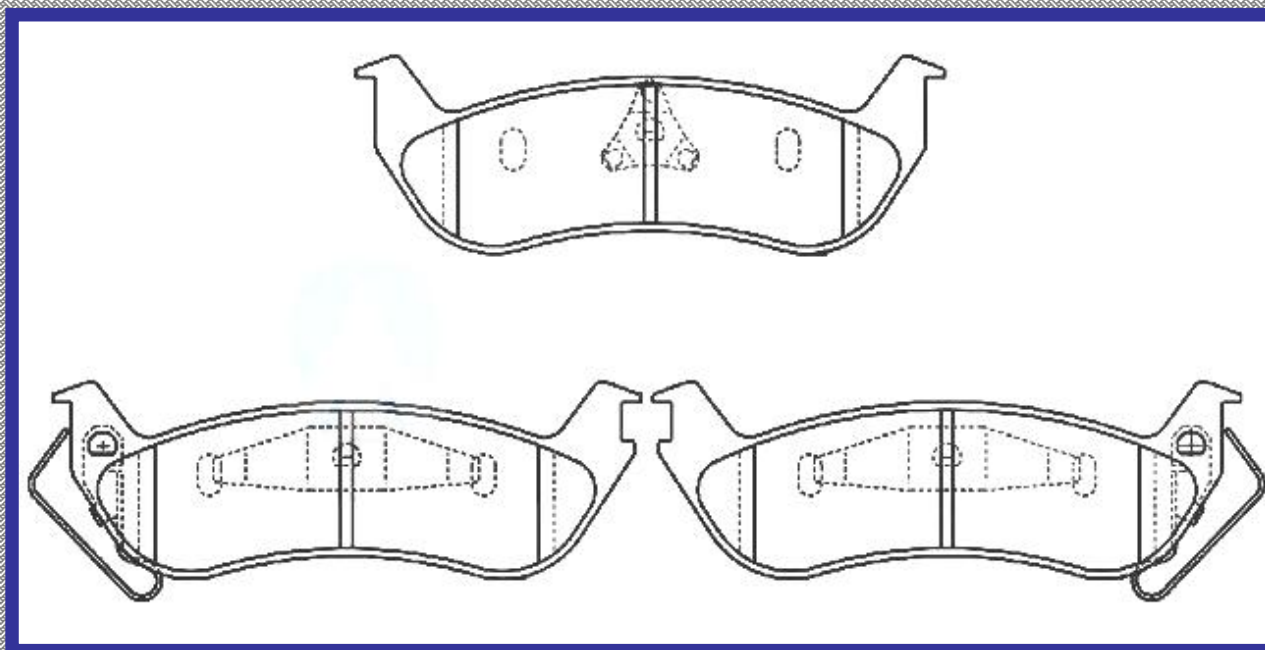

LONGITUD

150.0

ALTURA

50.3

ESPEJOR

15.6

RINOTEC

CERAMIC BRAKE PADS

Heavy Duty ®

7944 D1040

TRASERA

www.balatasrinotec.com.mx

FORD RANGER 2003 2012 CROWN VICTORIA 2003 2010 MARQUIS 2003 2007

RINOTEC