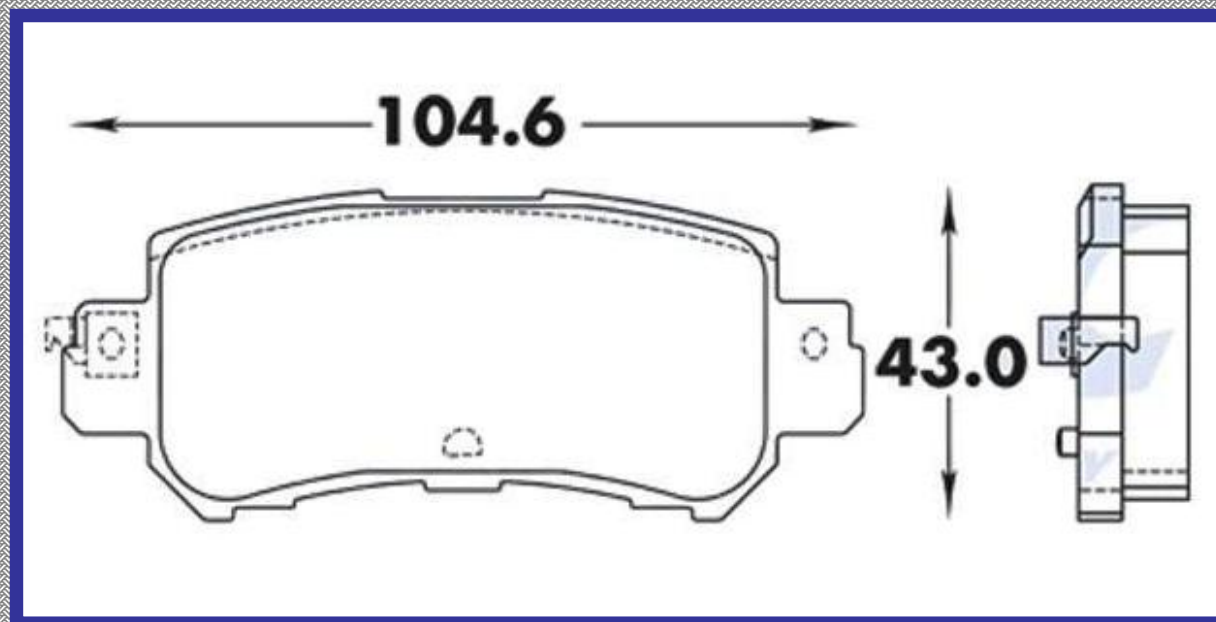

LONGITUD

104.6

ALTURA

43.0

ESPESOR

14.3

RINOTEC

CERAMIC BRAKE PADS

Heavy Duty ®

8837 D1624

TRASERA

www.balatasrinotec.com.mx

MAZDA TRUCK CX3 2016 2017 MAZDA TRUCK CX5 2013 2015

RINOTEC ®