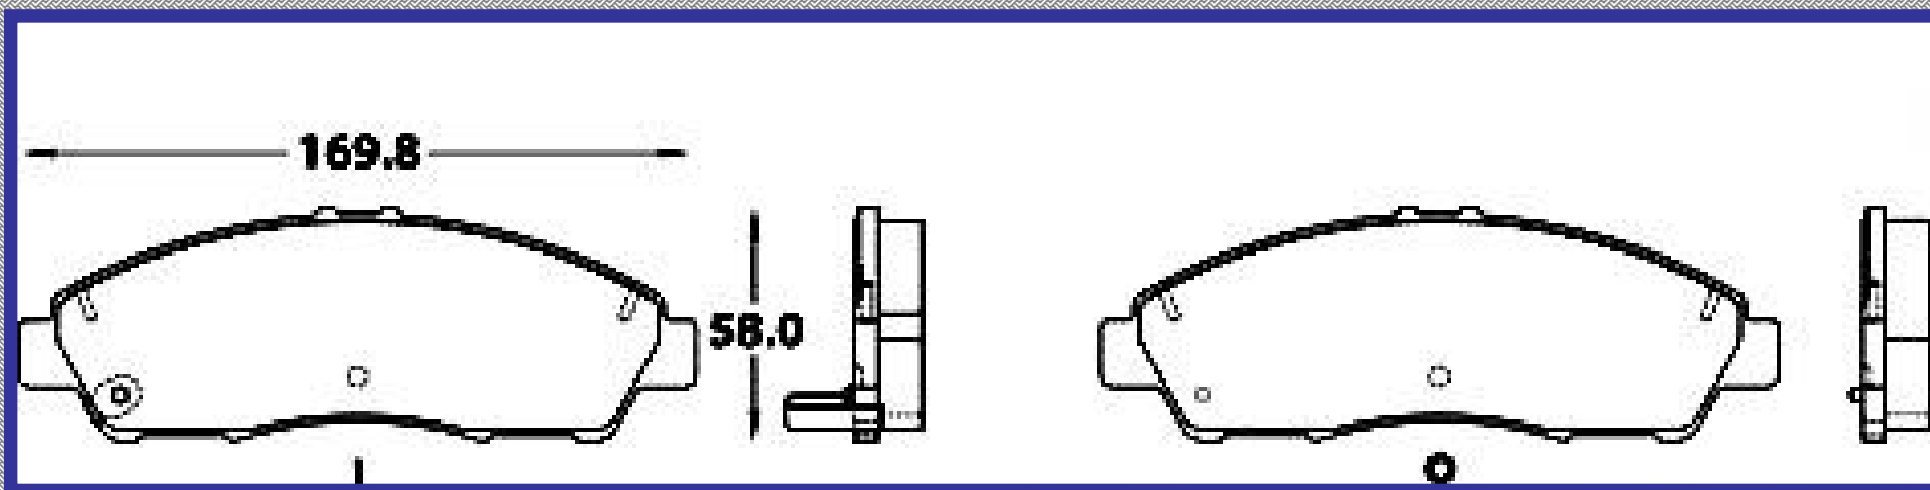

LONGITUD

169.8

ALTURA

58.0

ESPEJOR

16.9

RINOTEC
CERAMIC BRAKE PADS
Heavy Duty ®

8396 D1378

DELANTERA

www.balatasrinotec.com.mx

Honda Pilot 2008 2012

RINOTEC ®