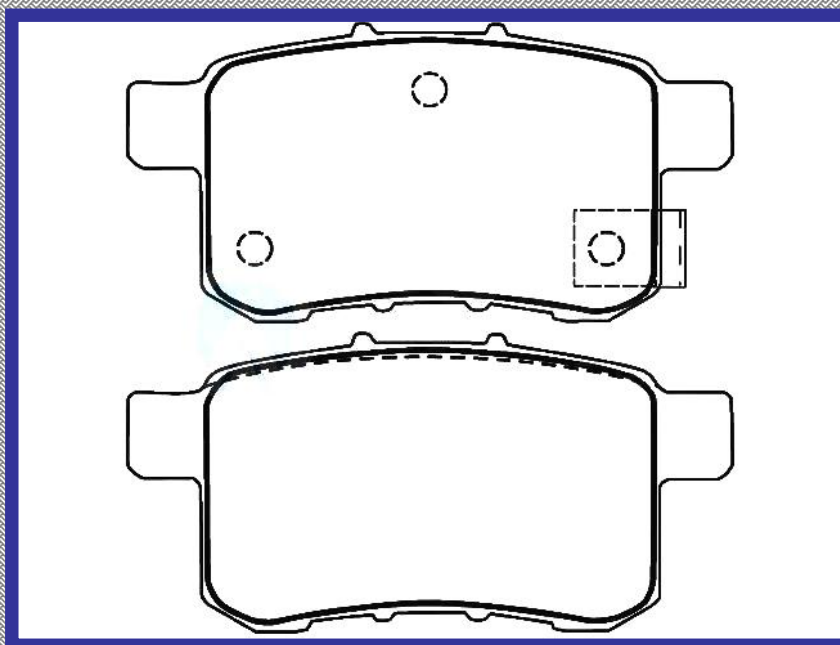

LONGITUD

93.2

ALTURA

46.5

ESPEJOR

15,0

RINOTEC

CERAMIC BRAKE PADS

Heavy Duty ®

8711 D1451

TRASERA

www.balatasrinotec.com.mx

HONDA ACCORD 2007 2012 ACURA TSX 2009 2013

RINOTEC ®