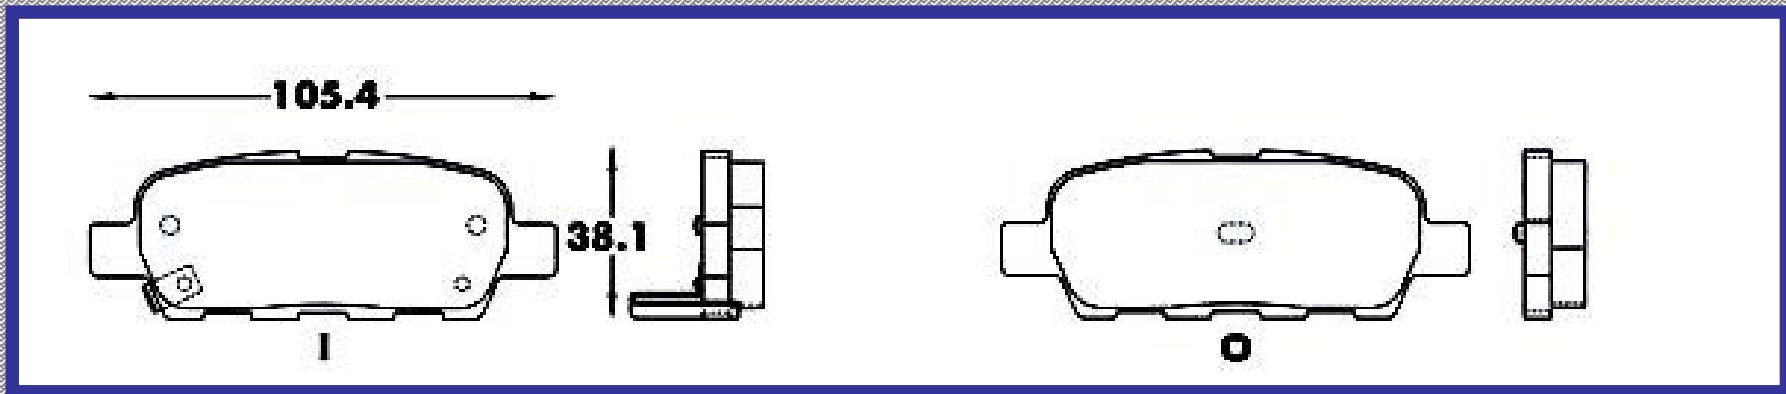

LONGITUD

105.4

ALTURA

38.1

ESPEJOR

13.7

RINOTEC
CERAMIC BRAKE PADS
Heavy Duty ®

8405 D1415

TRASERA

www.balatasrinotec.com.mx

NISSAN ALTIMA 2007 2012 SENTRA 2007 2012 ROGUE 2007 2012 MURANO
2010 2013 RENAULT KOLEOS 2008 2010 SUZUKI GRAND VITARA 2009 2013

RINOTEC ®