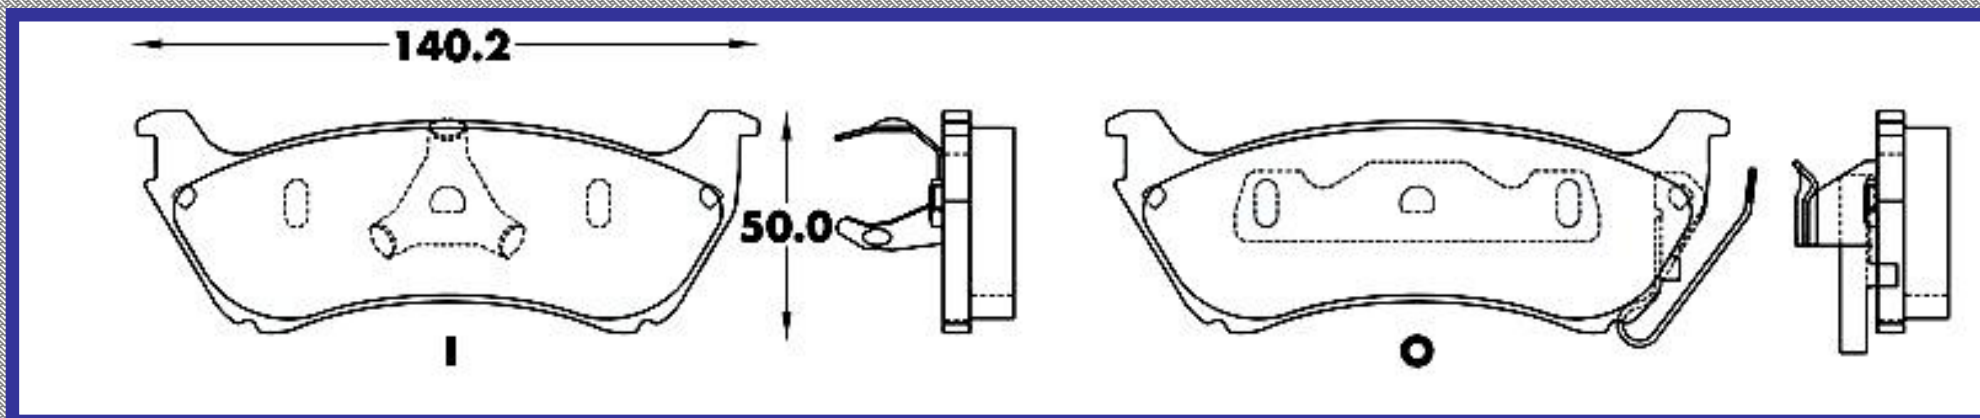

LONGITUD

140.2

ALTURA

50.0

ESPEJOR

16.0

RINOTEC

CERAMIC BRAKE PADS

Heavy Duty ®

7629 D761

TRASERA

www.balatasrinotec.com.mx

MERCEDES BENZ ML320 1998 2001 ML430 1998 2001 SIN SENSOR

RINOTEC ®