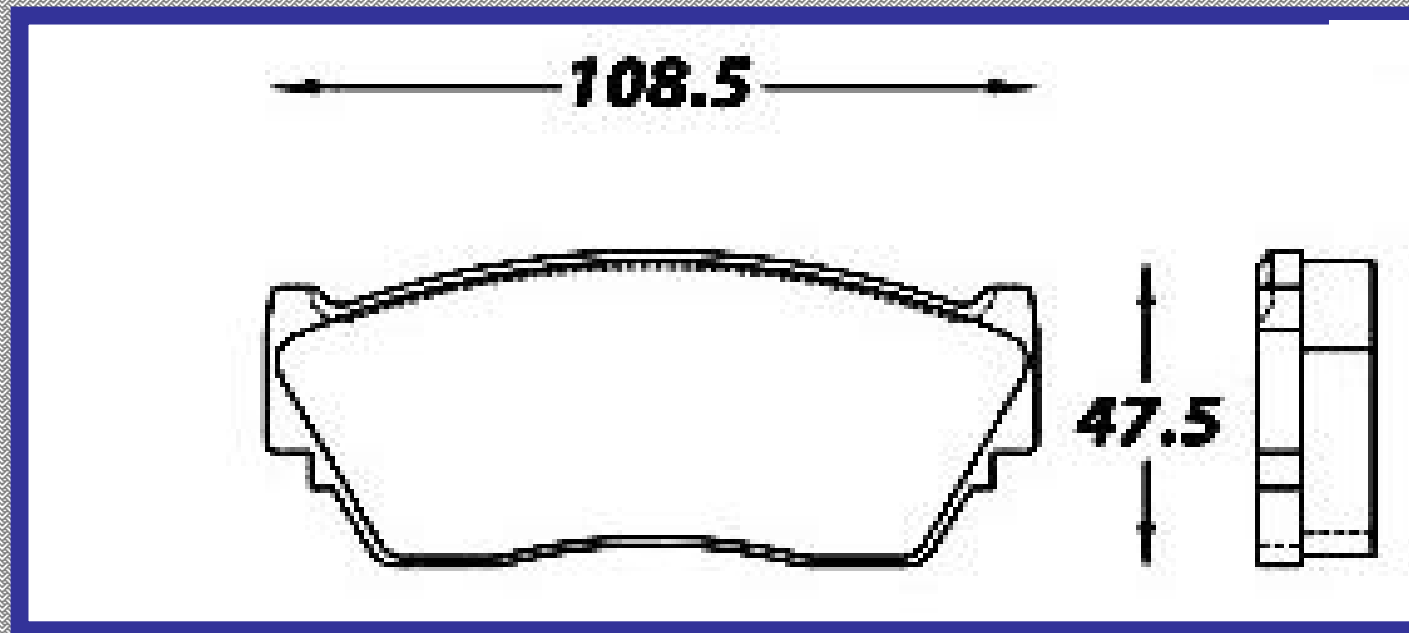

ILONGITUD

108.5

ALTURA

47.5

ESPEJOR

16.5

RINOTEC
CERAMIC BRAKE PADS
Heavy Duty ®

7389 D510

DELANTERA

www.balatasrinotec.com.mx

NISSAN TSURU III 1992 2017 TSUBAME 1993 2004

RINOTEC