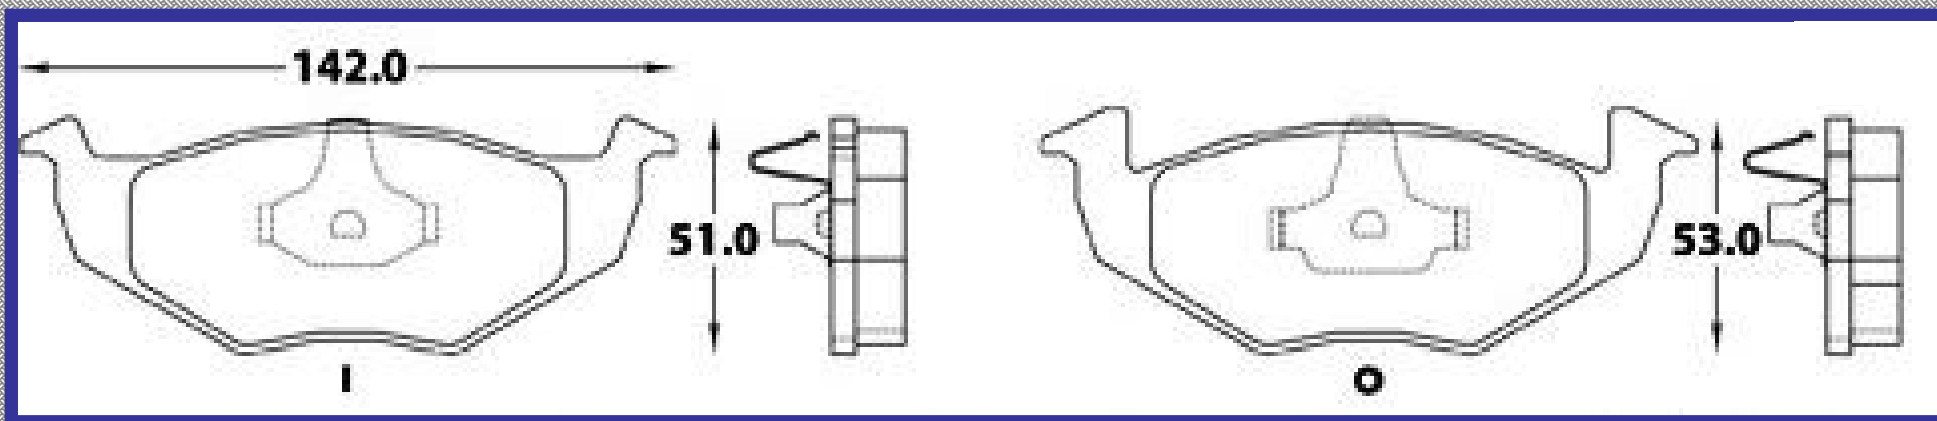

LONGITUD

142.0

ALTURA

51.0 53.0

ESPEJOR

15.9

RINOTEC

CERAMIC BRAKE PADS

Heavy Duty ®

8768 D1556

DELANTERA

www.balatasrinotec.com.mx

VOLKSWAGEN DERBY 1994 – 1999 VOLKSWAGEN GOL 2010 – 2011 VOLKSWAGEN
SAVEIRO 2010 – 2011 VOLKSWAGEN JETTA A2 1989 - 1992

RINOTEC ®