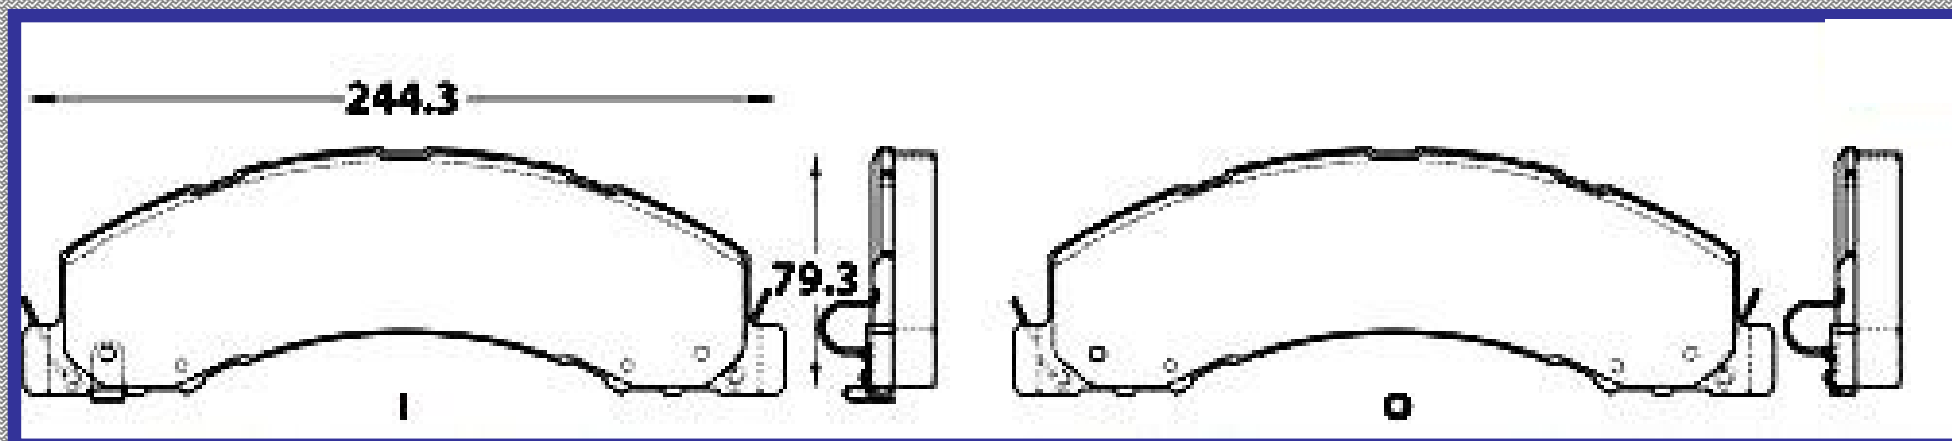

LONGITUD

244.3

ALTURA

79.3

ESPEJOR

20.0

RINOTEC

CERAMIC BRAKE PADS

Heavy Duty ®

8446 D1335

DELANTERA
Y TRASERA

www.balatasrinotec.com.mx

DODGE-RAM 4500 5500 2008 2012

RINOTEC ®