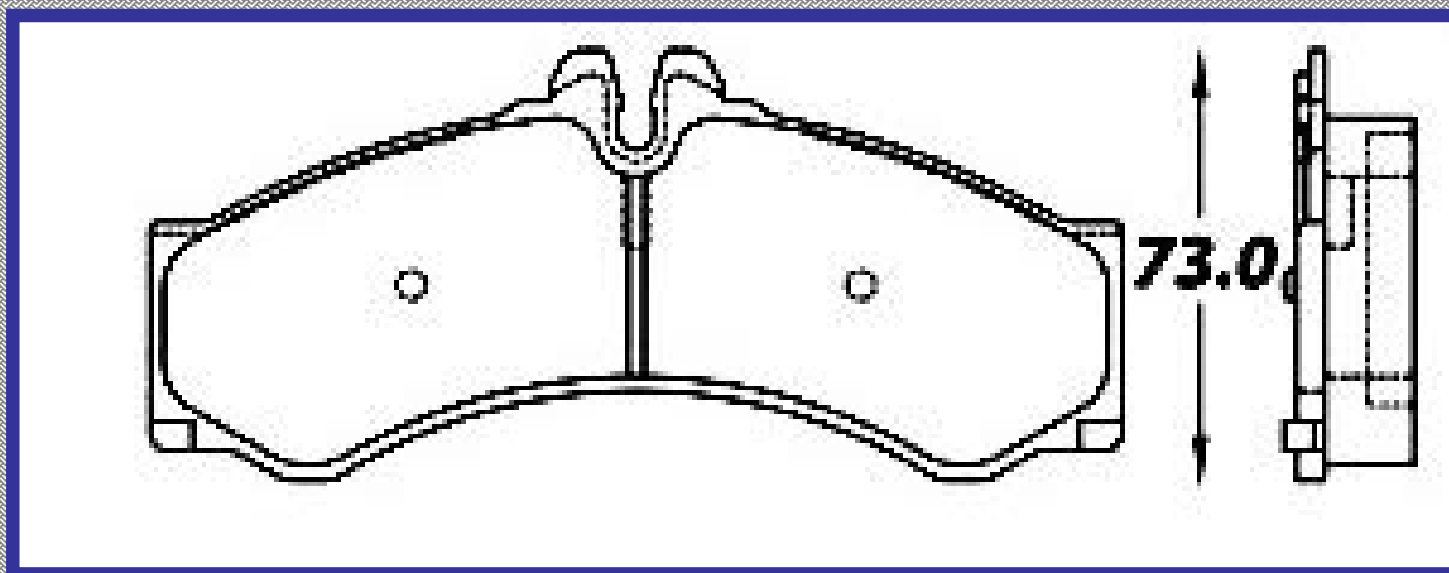

LONGITUD

164.4

ALTURA

73.0

ESPESOR

19.9

RINOTEC

CERAMIC BRAKE PADS

Heavy Duty ®

7848 D949

DELANTERA

www.balatasrinotec.com.mx

MERCEDES BENZ SPRINTER 2500 2002 2006 SPRINTER 3500 2002 2006

RINOTEC ®