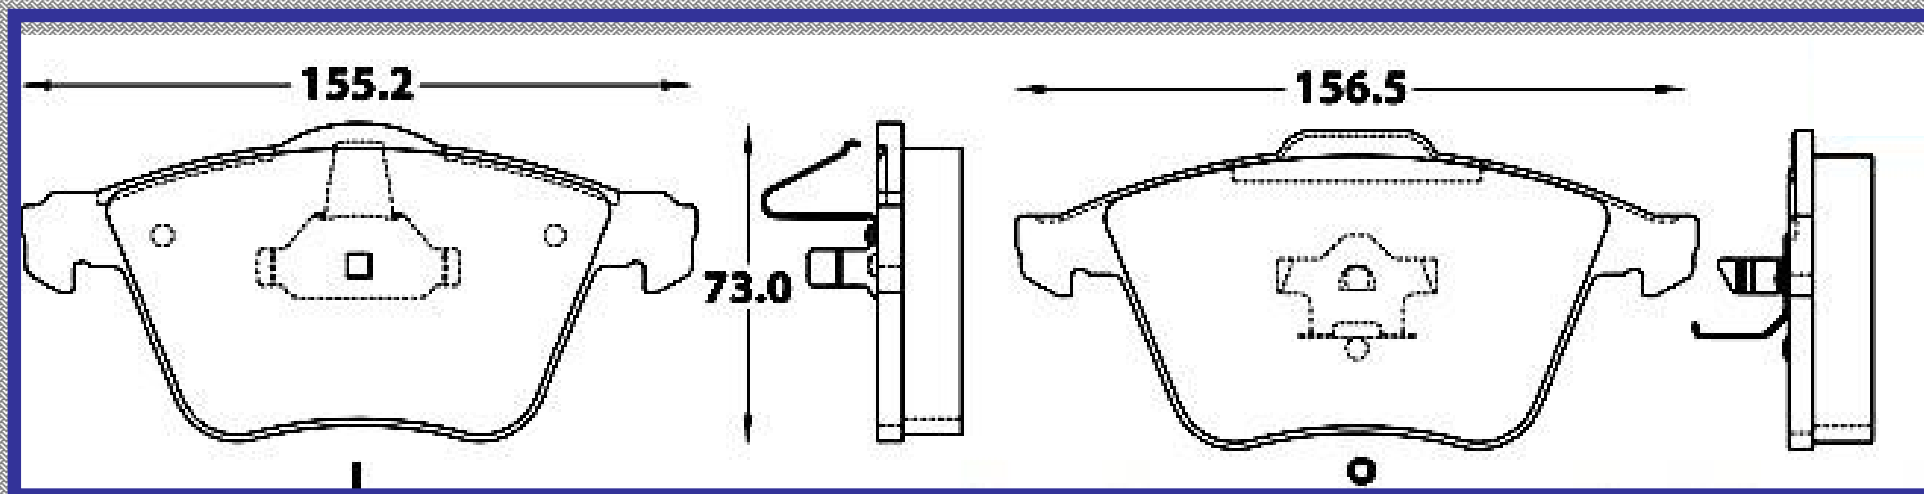

LONGITUD

155.2 156.5

ALTURA

73.0

ESPESOR

19.3

RINOTEC

CERAMIC BRAKE PADS

Heavy Duty ®

7796 D1111

DELANTERA

www.balatasrinotec.com.mx

AUDI A4 2005 2011 AUDI A6 2005 2011 AUDI S4 2005 20011

RINOTEC ®