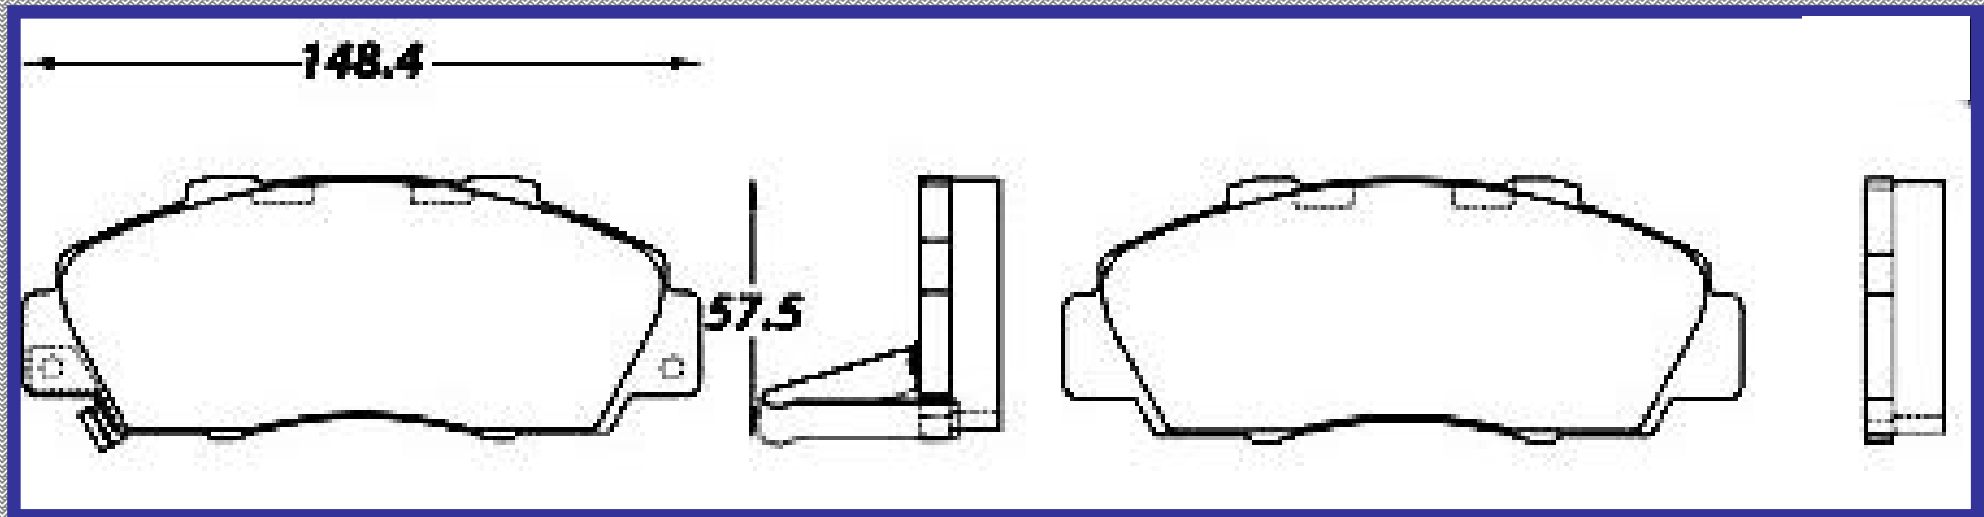

www.balatasrinotec.com.mx

HONDA ACCORD 1991 2001 HONDA CRV 1997 2001 ISUZU OASIS 1996 1998

RINOTEC ®

ILONGITUD

147.7 212.7

ALTURA

67.7 66.3

ESPEJOR