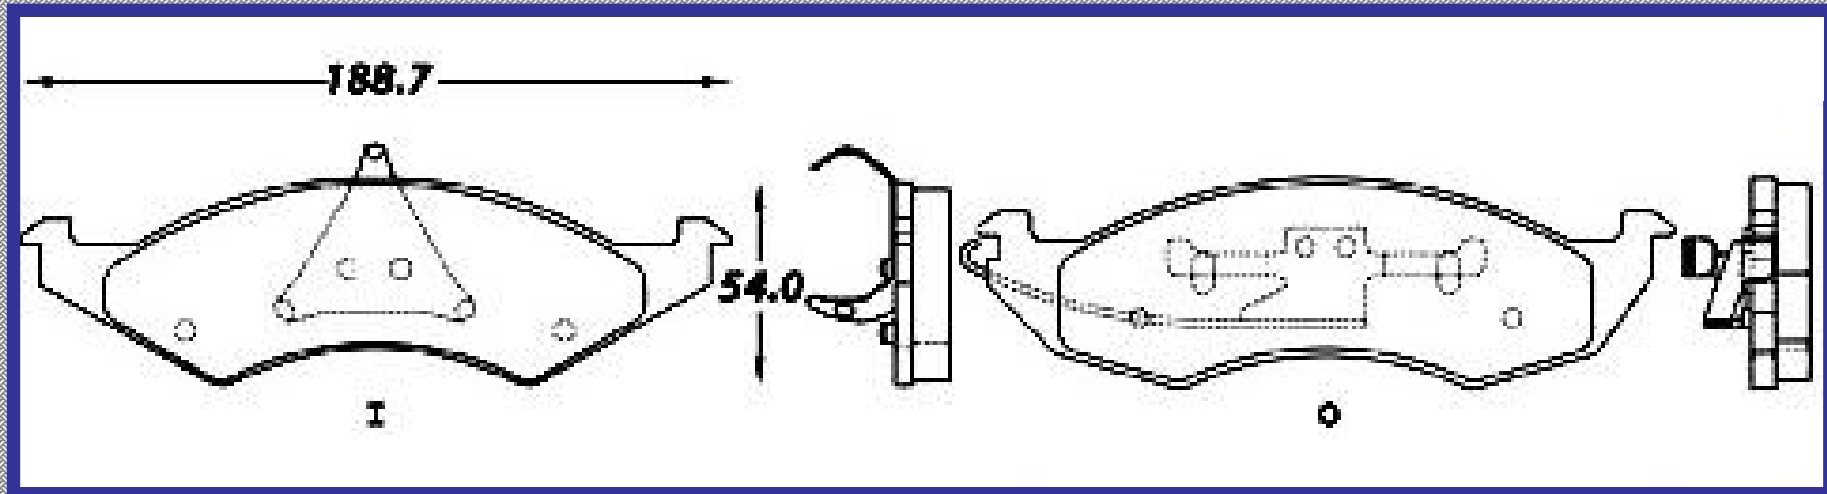

ILONGITUD

188.7

ALTURA

54.0

ESPEJOR

15.7

RINOTEC
CERAMIC BRAKE PADS
Heavy Duty ®

7308 D421

DELANTERA

www.balatasrinotec.com.mx

FORD TAURUS 1989 1993 FORD SABLE 1989 1993 FORD CONTINENTAL 1988 1993

RINOTEC ®