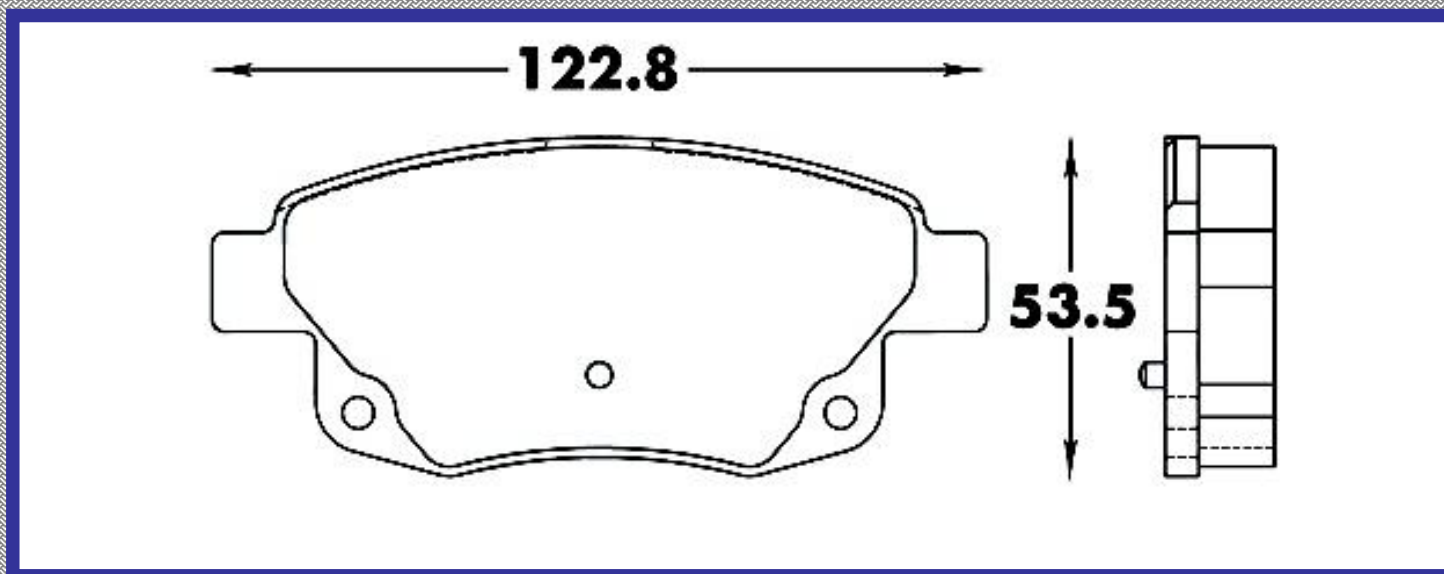

LONGITUD

122.8

ALTURA

53.5

ESPEJOR

17.3

RINOTEC

CERAMIC BRAKE PADS

Heavy Duty ®

8737 D1502

TRASERA

www.balatasrinotec.com.mx

FORD TRANSIT 260 280 300 330 350 2007 2012

RINOTEC ®