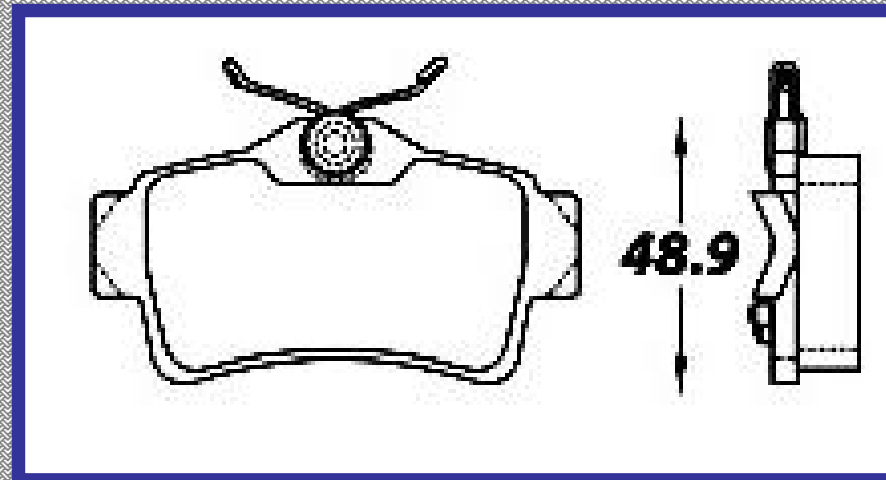

FORD MUSTAN COBRA 1995 2001

RINOTEC ®

ILONGITUD

61.4

ALTURA

69.6

ESPEJOR

15.2