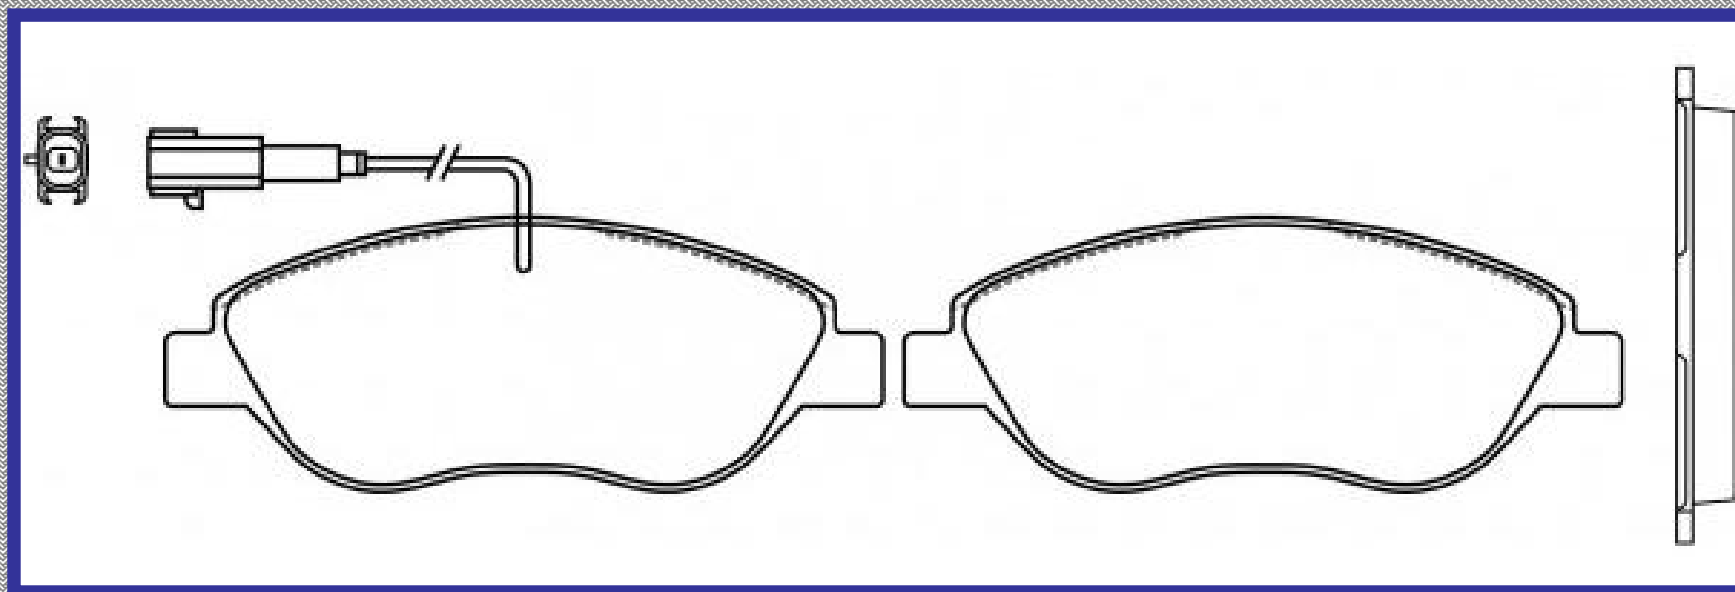

LONGITUD

150.8

ALTURA

57.4

ESPEJOR

18.4

RINOTEC
CERAMIC BRAKE PADS
Heavy Duty ®

8745 D1536

DELANTERA

www.balatasrinotec.com.mx

FIAT GRANDE PUNTO 2007 2012

RINOTEC ®