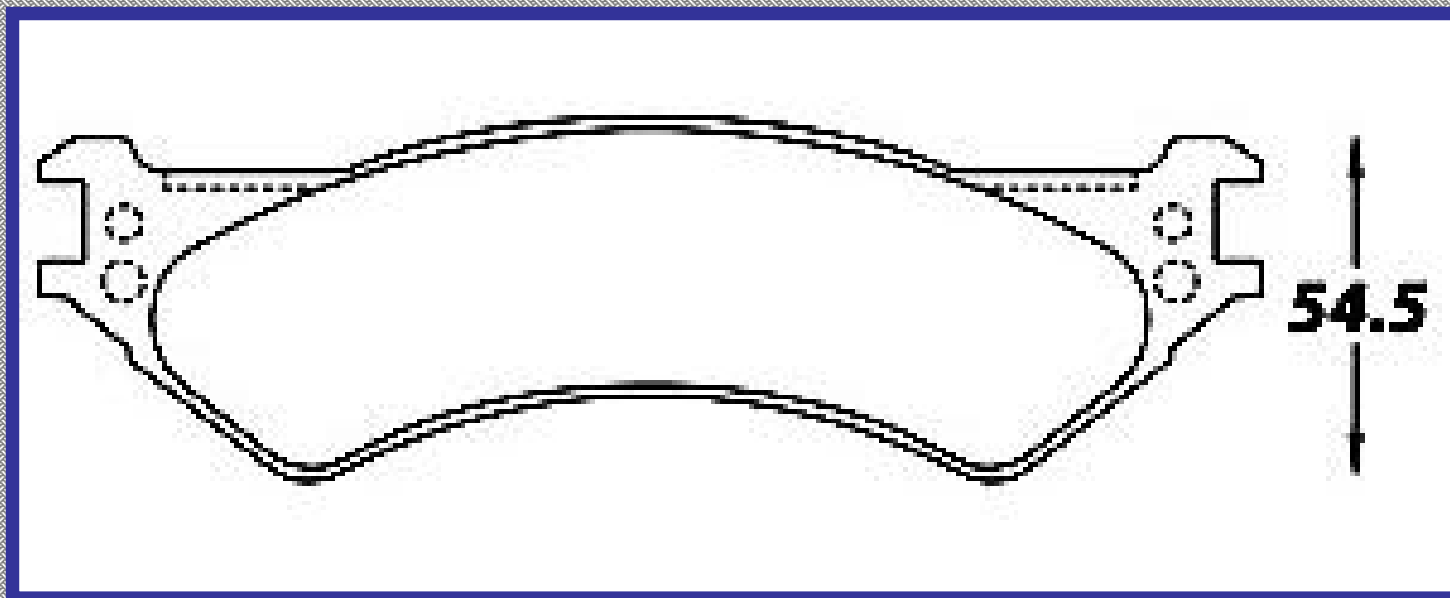

LONGITUD

188.5

ALTURA

54.5

ESPEJOR

16.6

RINOTEC
CERAMIC BRAKE PADS
Heavy Duty ®

7673 D802

TRASERA

www.balatasrinotec.com.mx

FORD ECONOLINE 1995 2006 FORD E250 1995 2006 FORD E350 1995 2006

RINOTEC ®