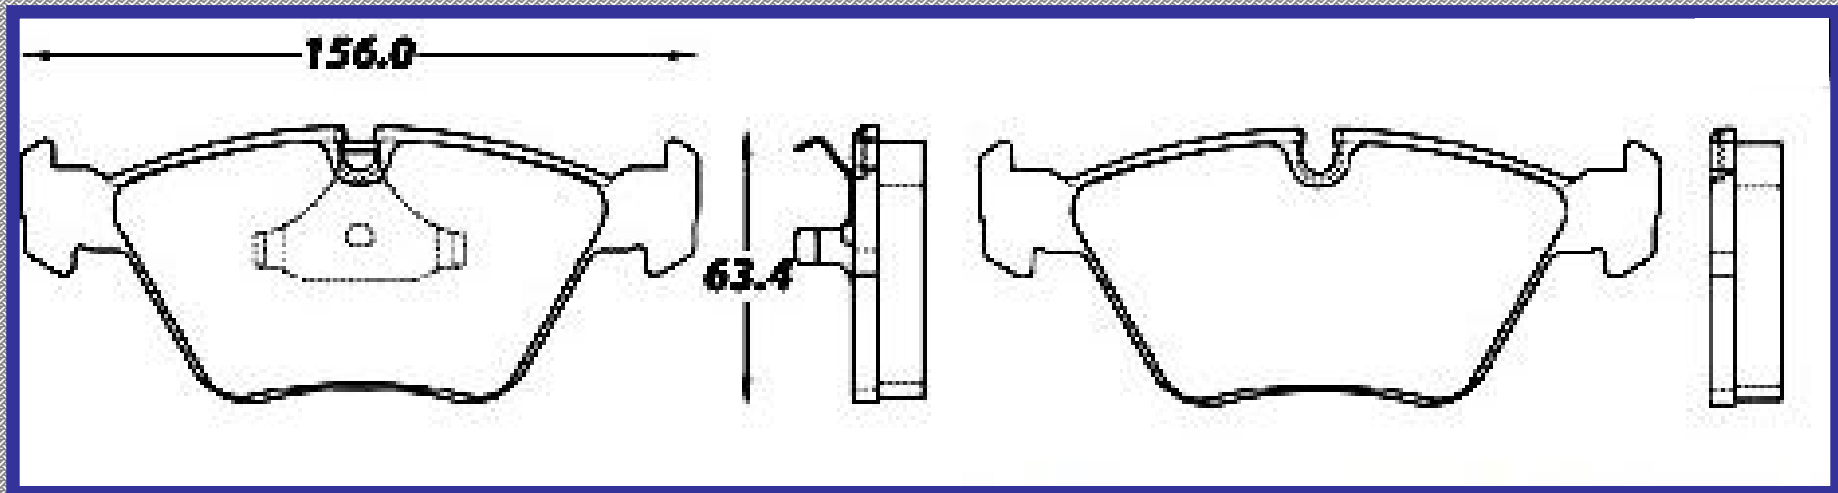

ILONGITUD

156.0

ALTURA

63.4

ESPEJOR

16.3

RINOTEC
CERAMIC BRAKE PADS
Heavy Duty ®

7395 D394

DELANTERA

www.balatasrinotec.com.mx

BMW 525i 1988 1995 BMW 530i 1988 1995 BMW 535i 1988 1995 BMW 540i 1988 1995
JAGUAR XJ6 1994 2004

RINOTEC ®