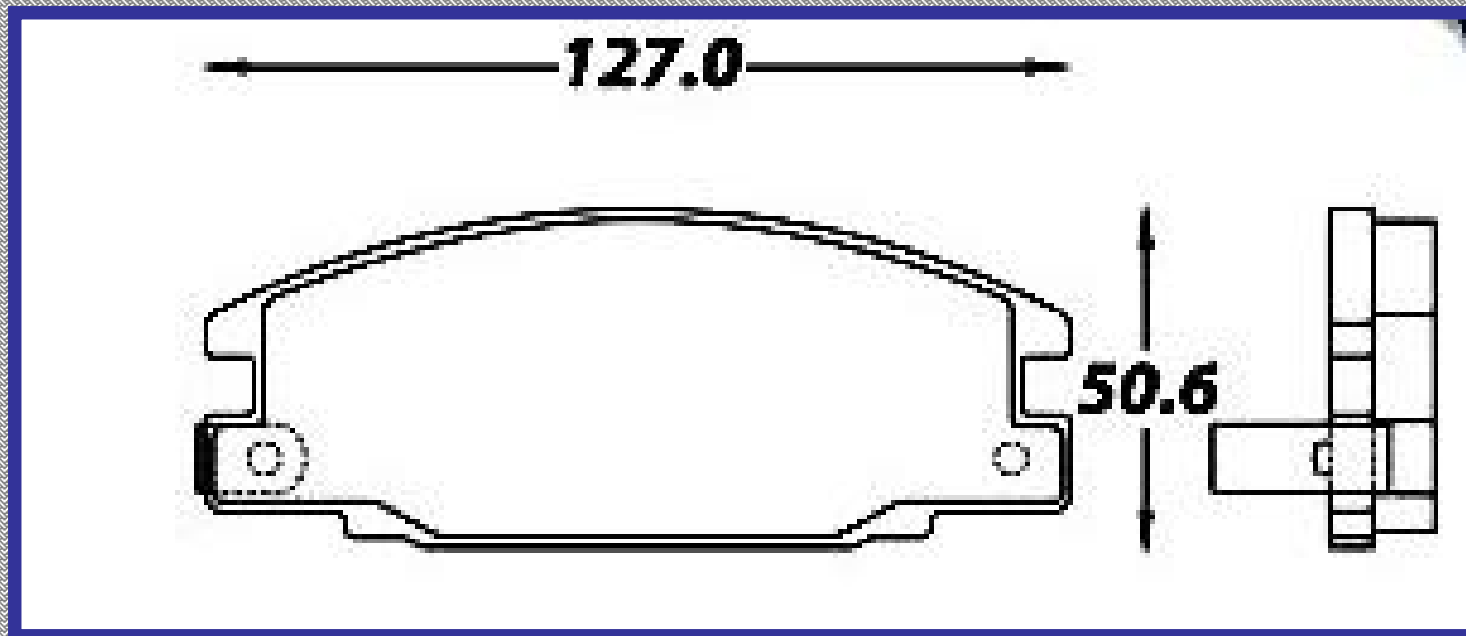

ILONGITUD

127.0

ALTURA

50.6

ESPEJOR

16.4

RINOTEC
CERAMIC BRAKE PADS
Heavy Duty ®

7253 D363

DELANTERA

www.balatasrinotec.com.mx

ISUZU TROOPER 1987 1988 ISUZU RODEO 1994 1995 CHEVROLET LUV 1997 2006

RINOTEC