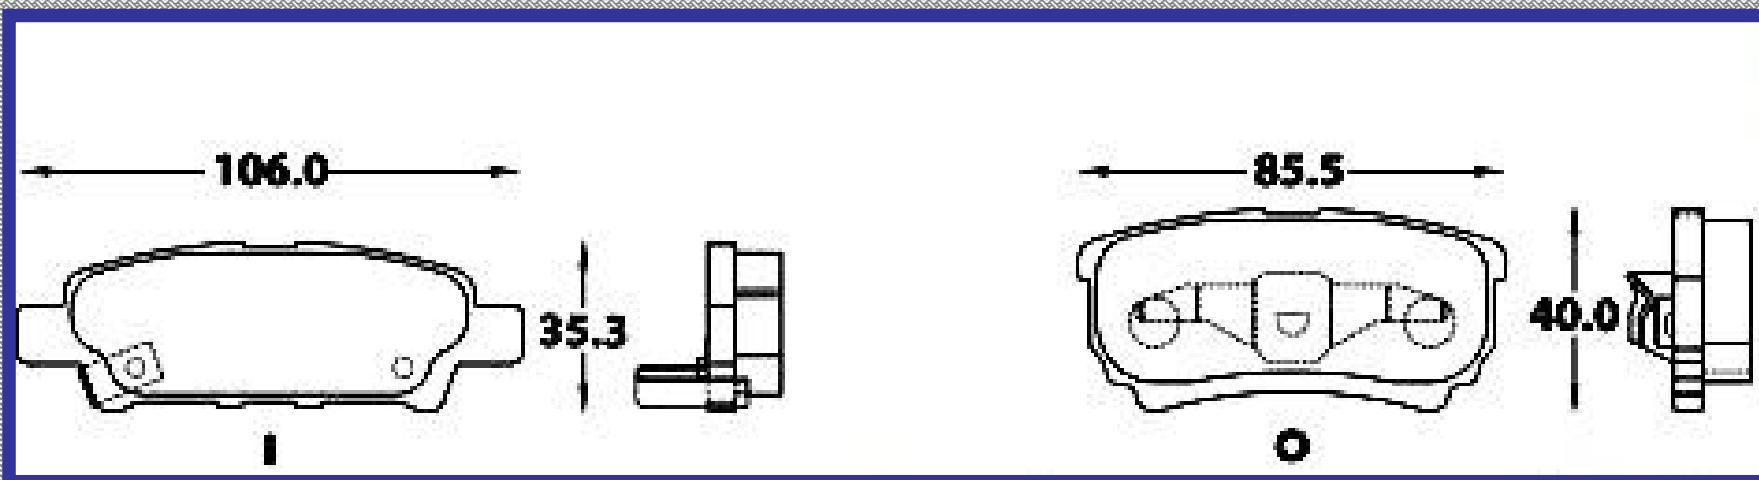

LONGITUD

106.0 85.5

ALTURA

35.3 40.0

ESPEJOR

15.4

RINOTEC

CERAMIC BRAKE PADS

Heavy Duty ®

7940 D1037

TRASERA

www.balatasrinotec.com.mx

DODGE AVENGER 2008 2014 DODGE CALIBER 2007 2012 CHRYSLER CIRRUS
2010 CHRYSLER SEBRING 2007 2010 CHRISLER 200 2011 2014 JEEP
PATRIOT 2007 2017 JEEP VOMPASS 2007 2017 MITSUBISHI LANCER 2004
2014 MITSUBISHI OUTLANDER 2013 2015

RINOTEC