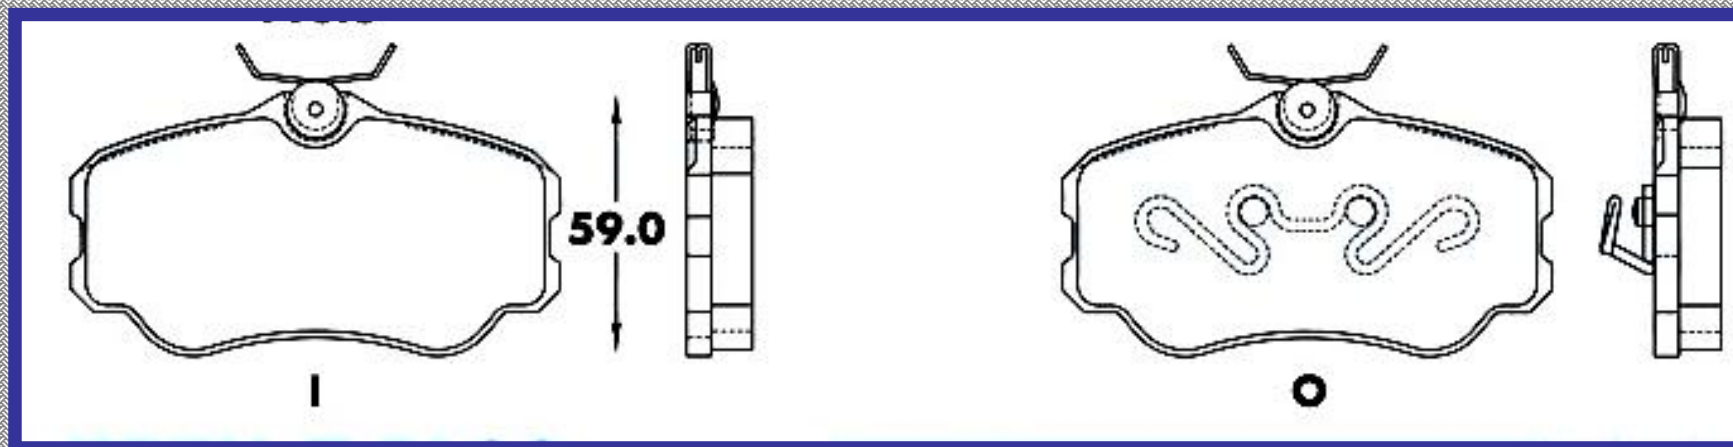

LONGITUD

110.0

ALTURA

59.0

ESPESOR

14.7

RINOTEC
CERAMIC BRAKE PADS
Heavy Duty ®

8704 D1503

DELANTERA

www.balatasrinotec.com.mx

VOLKSWAGEN POINTER 2001 2007

RINOTEC ®