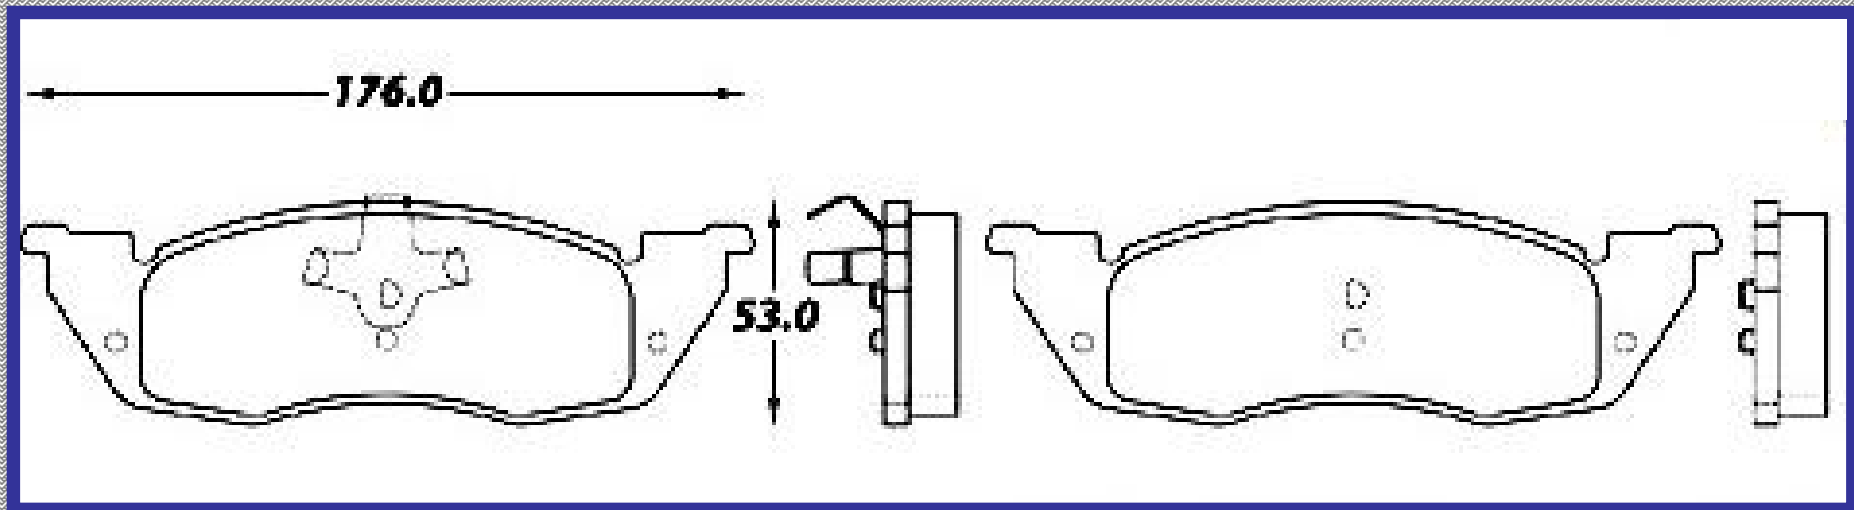

ILONGITUD

176.0

ALTURA

53.0

ESPEJOR

17.5

RINOTEC
CERAMIC BRAKE PADS
Heavy Duty ®

7410 D593

DELANTERA

www.balatasrinotec.com.mx

DODGE PICK UP 1991 1996 DODGE DAKOTA 1991 1996 RWAL 4X2 CON ABS

RINOTEC ®