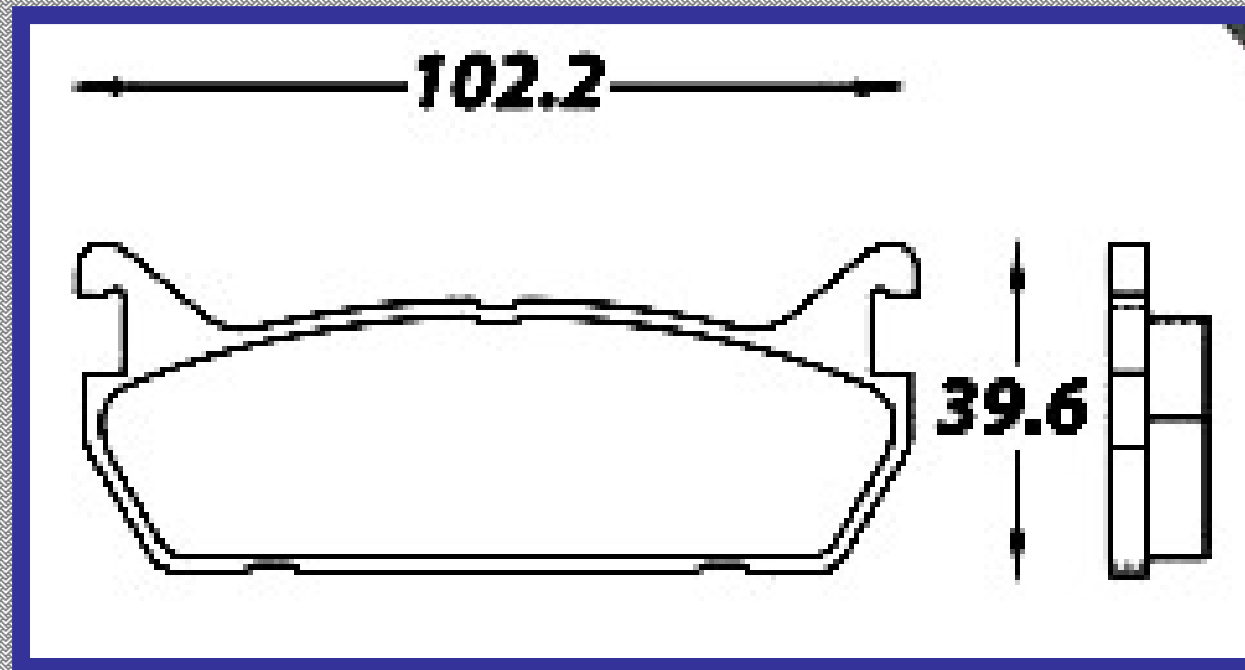

ILONGITUD

102.2

ALTURA

39.6

ESPEJOR

12.2

RINOTEC
CERAMIC BRAKE PADS
Heavy Duty ®

7338 D458

TRASERA

www.balatasrinotec.com.mx

FORD ESCORT 1991 1996

RINOTEC ®