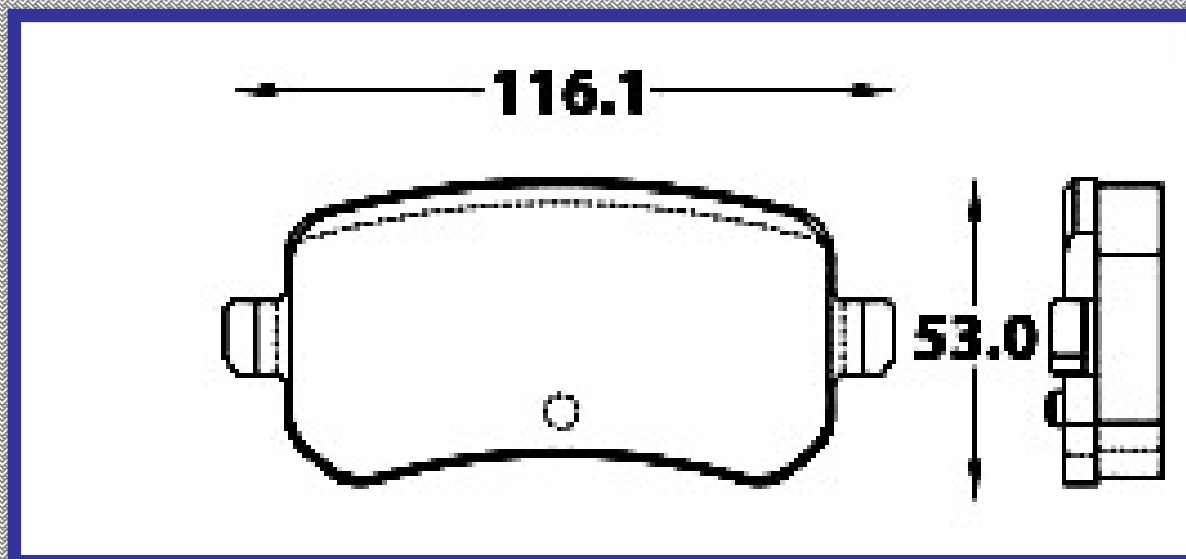

LONGITUD

116.1

ALTURA

53.0

ESPEJOR

16.8

RINOTEC

CERAMIC BRAKE PADS

Heavy Duty ®

7926 D1021

TRASERA

www.balatasrinotec.com.mx

FORD FREESTAR 2004 2007 Mercury Monterey 2004 2007

RINOTEC