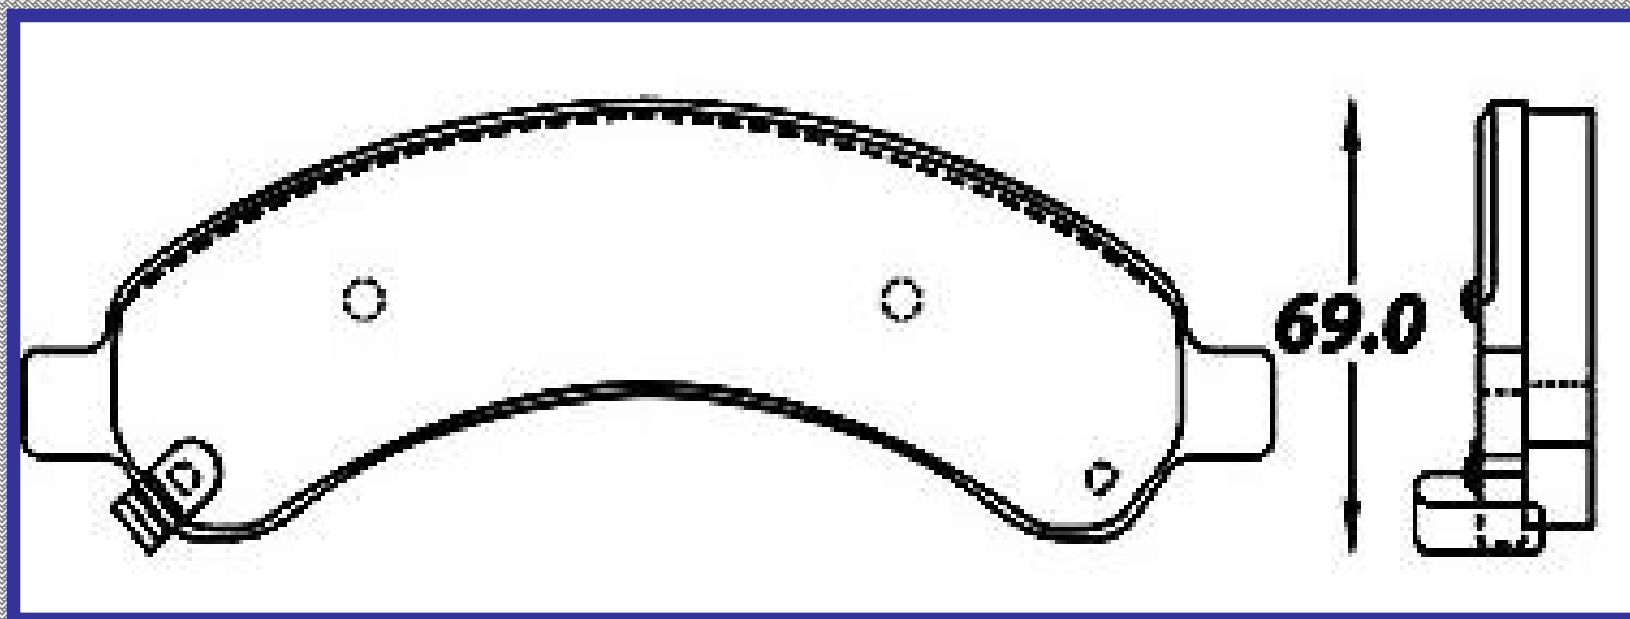

LONGITUD

218.0

ALTURA

69.0

ESPEJOR

19.4

RINOTEC
CERAMIC BRAKE PADS
Heavy Duty ®

7891 D989

TRASERA

www.balatasrinotec.com.mx

CHEVROLET EXPRESS VAN 3500 2003 2007 SAVANA 3500 2003 2007

RINOTEC ®