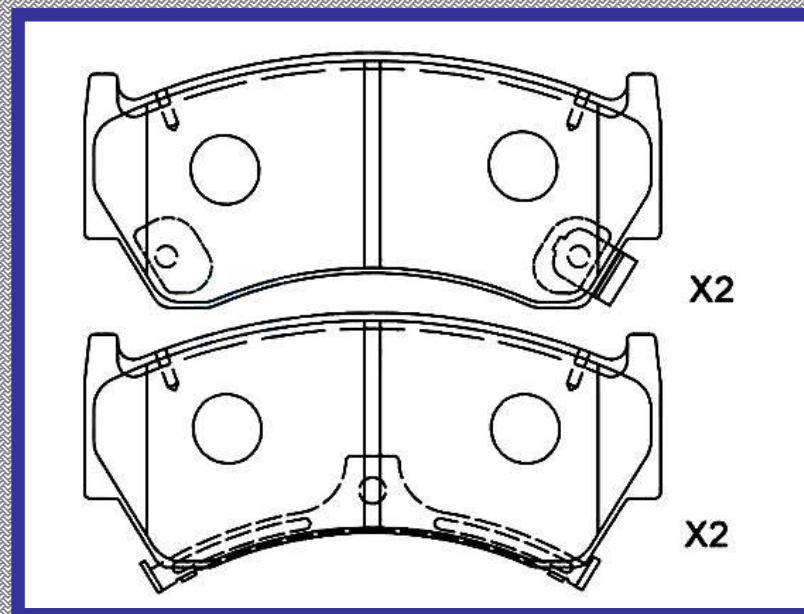

LONGITUD

108.5

ALTURA

47.8

ESPESOR

15.8

RINOTEC

CERAMIC BRAKE PADS

Heavy Duty ®

8249 D1138

DELANTERA

www.balatasrinotec.com.mx

NISSAN SENTRA 1995 2000 LUCINO 1996 2000

RINOTEC