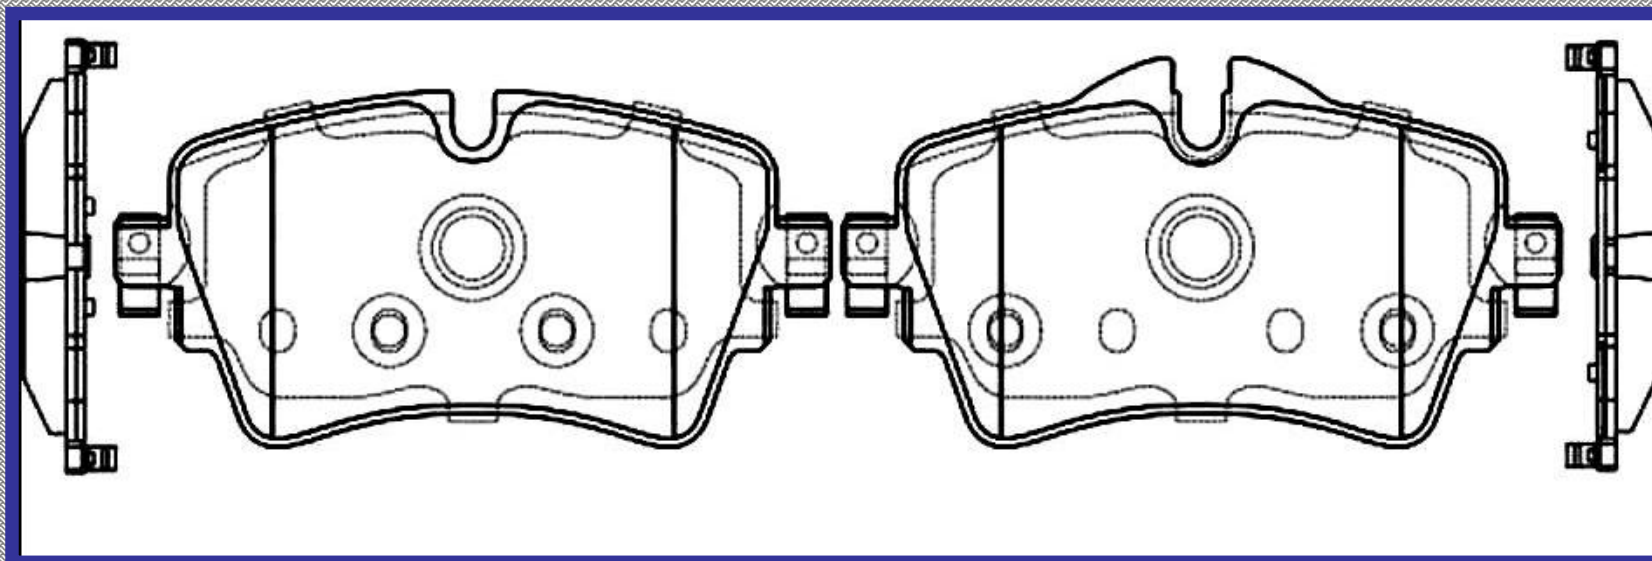

LONGITUD

129.0

ALTURA

64.0 70.0

ESPEJOR

17.5

RINOTECH

CERAMIC BRAKE PADS

Heavy Duty ®

9033 D1801

DELANTERA

www.balatasrinotec.com.mx

MINI COOPER HOT CHILI 2015 BMW 216d 2015 BMW 218i 2014 BMW M3 2011

RINOTECH