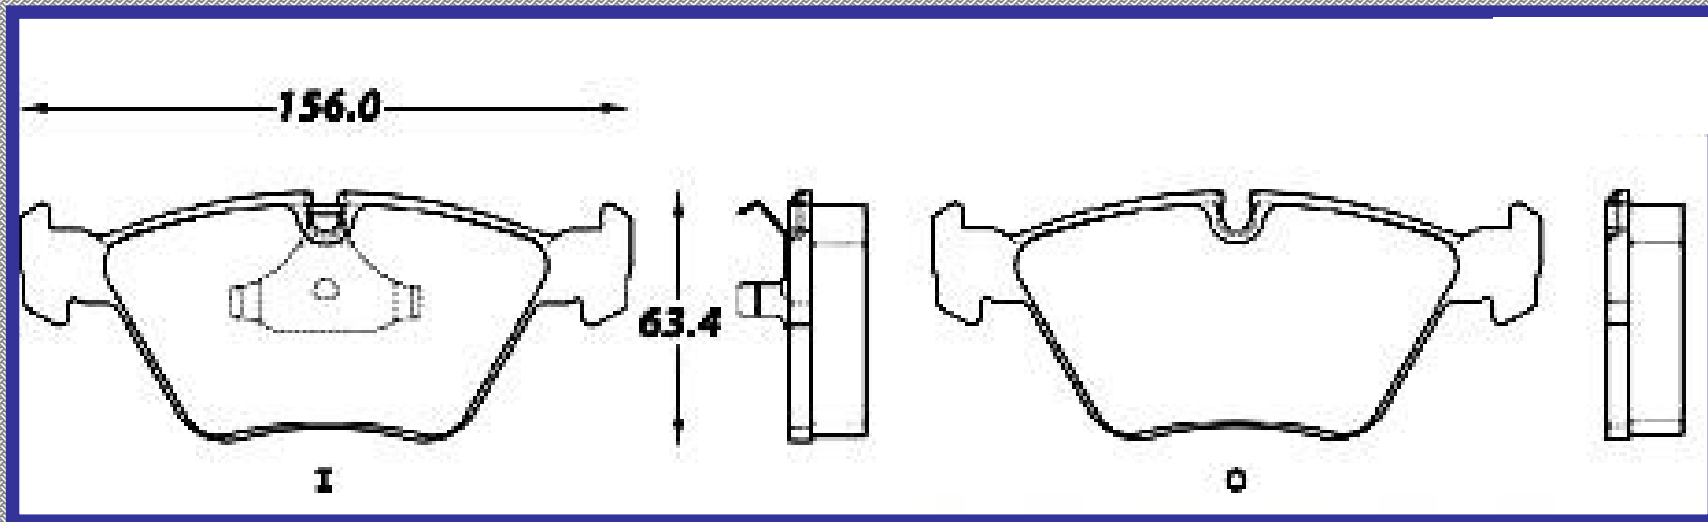

ILONGITUD

156.0

ALTURA

63.4

ESPESOR

19.3

RINOTEC
CERAMIC BRAKE PADS
Heavy Duty ®

7284 D394

DELANTERA

www.balatasrinotec.com.mx

BMW 525i 1992 1998 535i 1992 1998 540i 1992 1998 735i 1987 1994 750i 1987 1994 E32 1987
1994 M3 1997 2002 M5 1997 2002 L6 1997 2002

RINOTEC ®