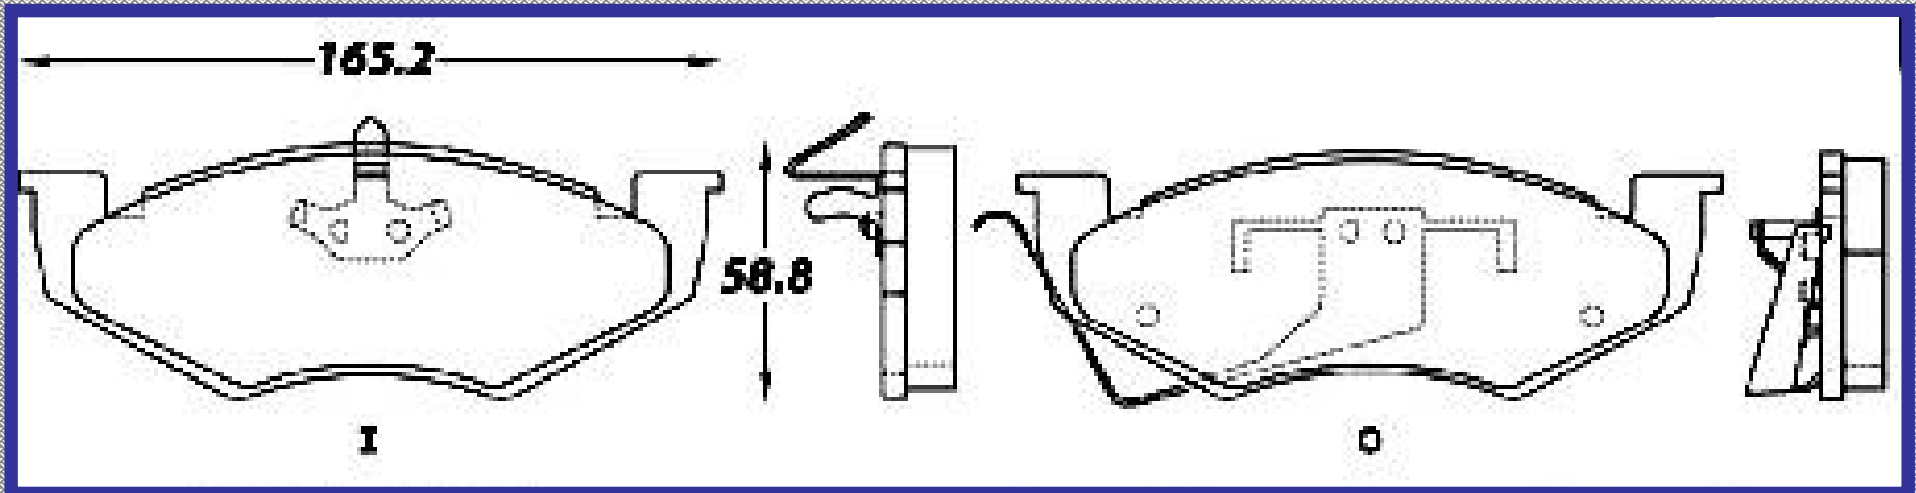

ALTURA

58.8

ESPEJOR

18.0

RINOTEC
CERAMIC BRAKE PADS
Heavy Duty ®

7258 D416

DELANTERA

www.balatasrinotec.com.mx