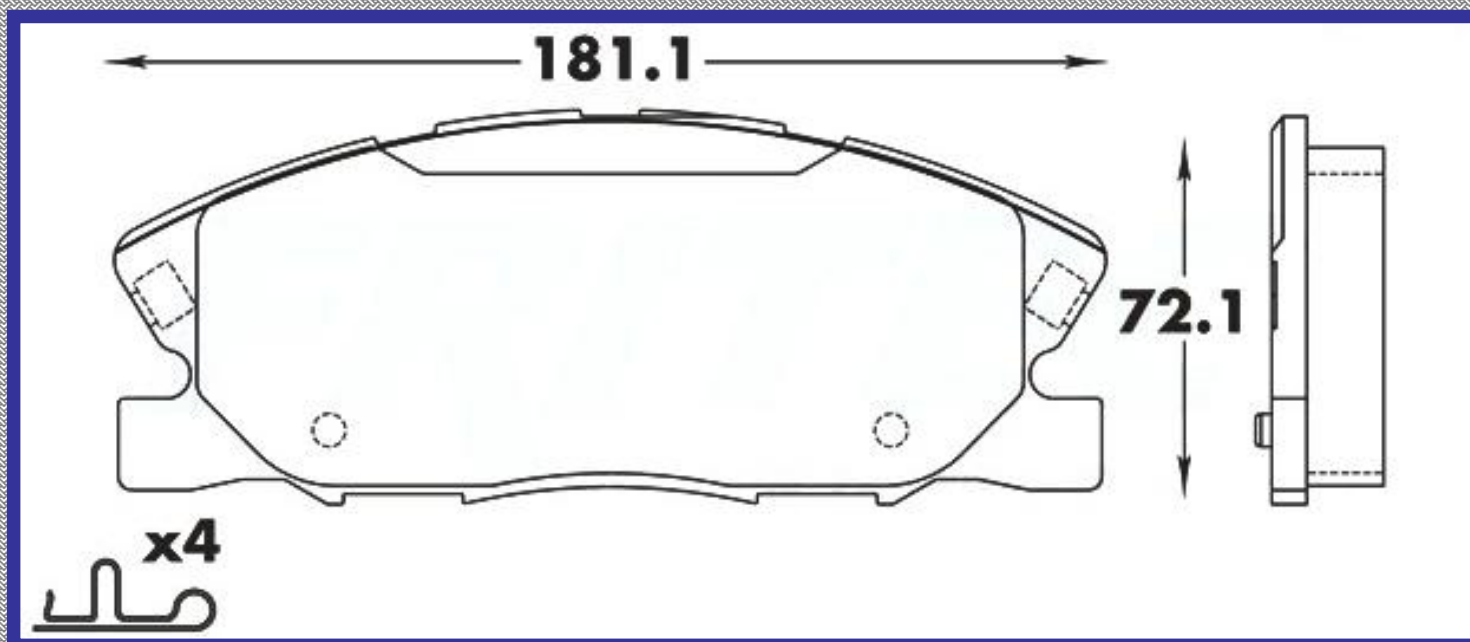

LONGITUD

181.1

ALTURA

72.1

ESPESOR

20.4

RINOTECH

CERAMIC BRAKE PADS

Heavy Duty ®

8998 D1767

DELANTERA

www.balatasrinotec.com.mx

DODGE CHARGER POLICE 2014 2016

RINOTECH ®