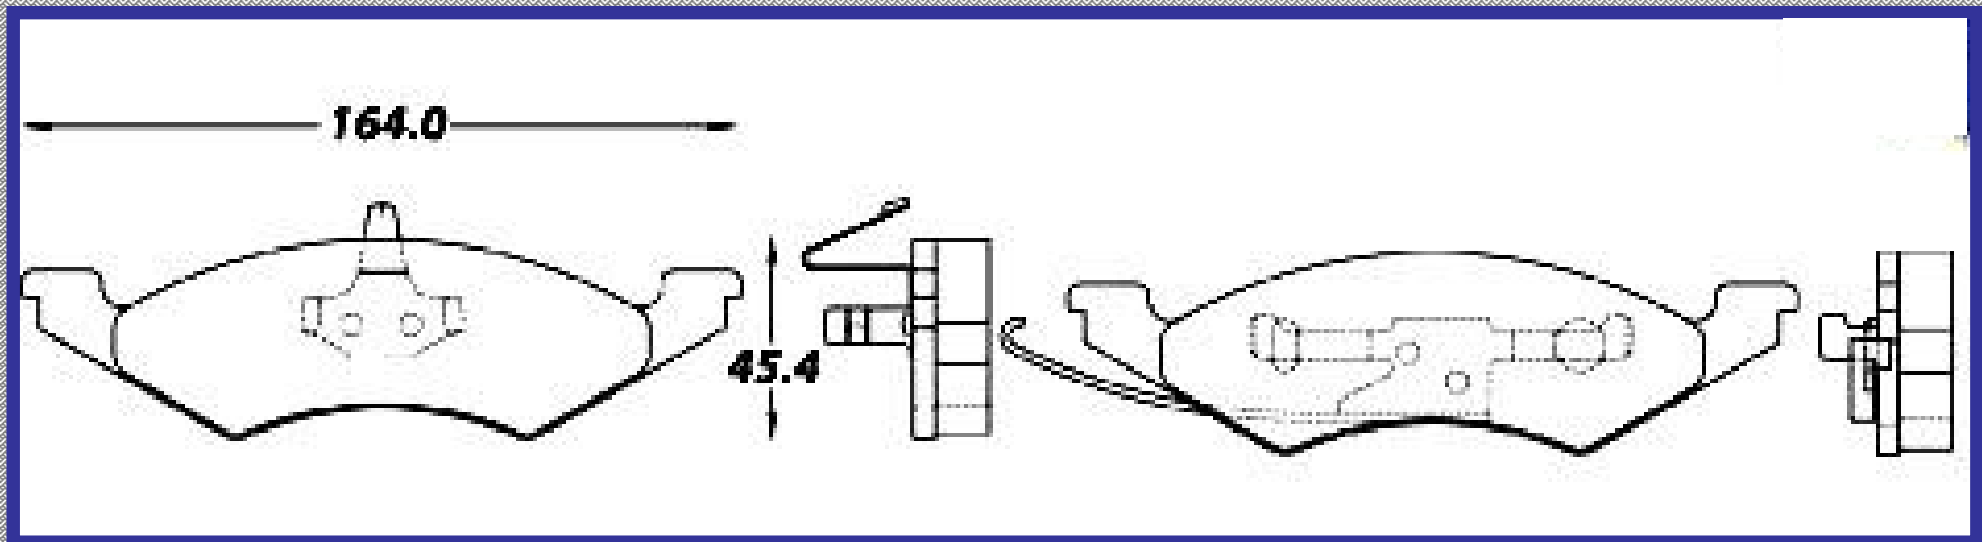

ILONGITUD

164.0

ALTURA

45.4

ESPEJOR

17.1

RINOTEC
CERAMIC BRAKE PADS
Heavy Duty ®

7106 D257

DELANTERA

www.balatasrinotec.com.mx

FORD TOPAZ 1987 1994

RINOTEC