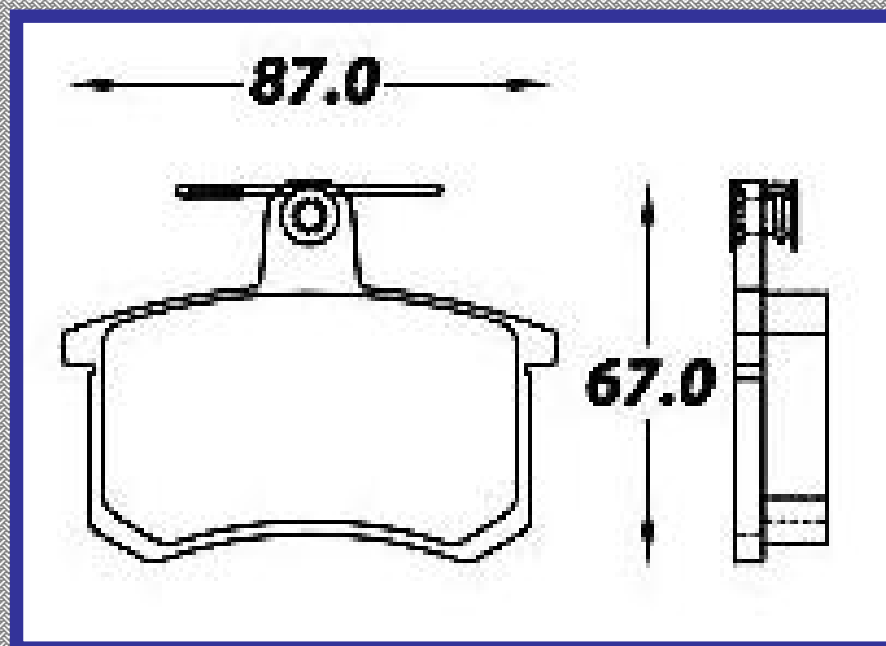

ILONGITUD

87.0

ALTURA

67.0

ESPEJOR

16.1

RINOTEC

CERAMIC BRAKE PADS

Heavy Duty ®

7309 D228

TRASERA

www.balatasrinotec.com.mx

AUDI 1984 1998 AUDI CABRIOLET 1984 1998

RINOTEC