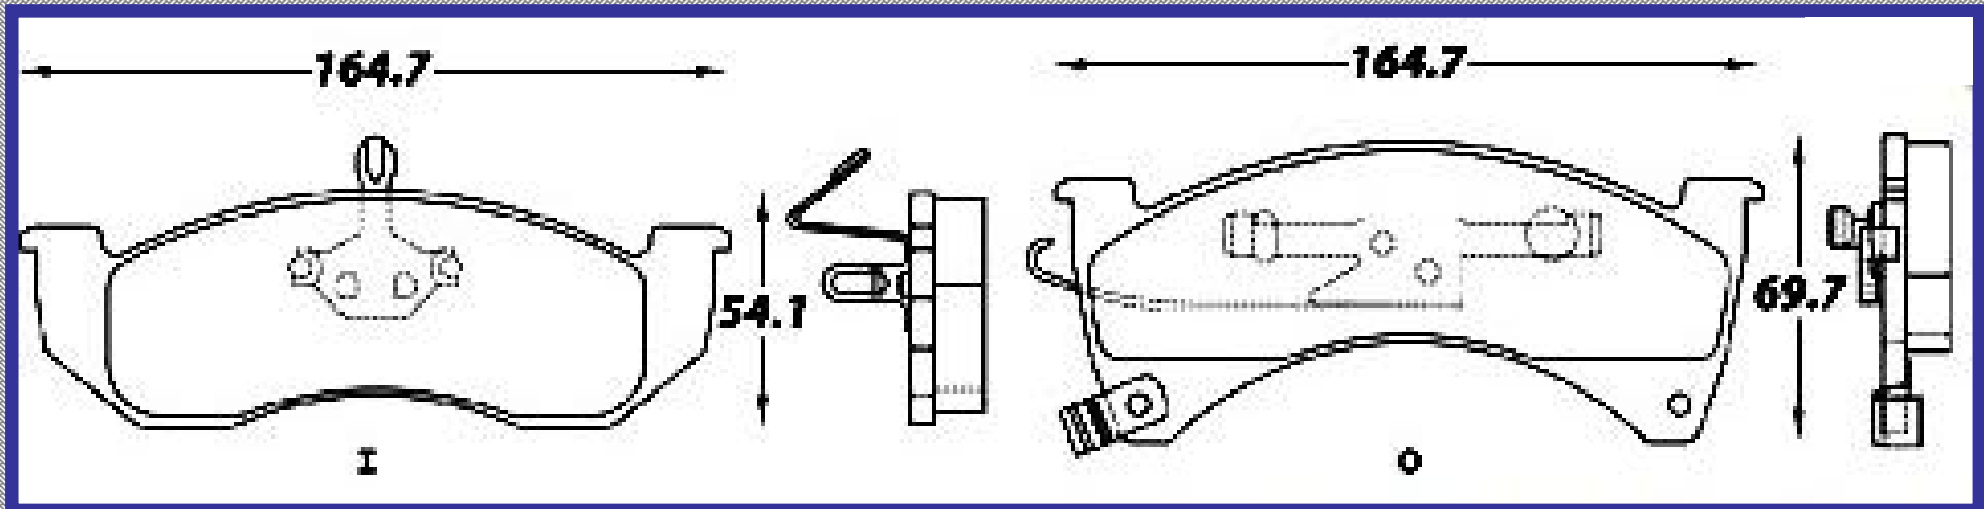

ILONGITUD

164.7

ALTURA

54.1 69.7

ESPESOR

16.2 16.0

RINOTEC
CERAMIC BRAKE PADS
Heavy Duty ®

7359 D478

DELANTERA

www.balatasrinotec.com.mx

CHRYSLER NEW YORKER 1990 CHRYSLER IMPERIAL 1990

RINOTEC ®