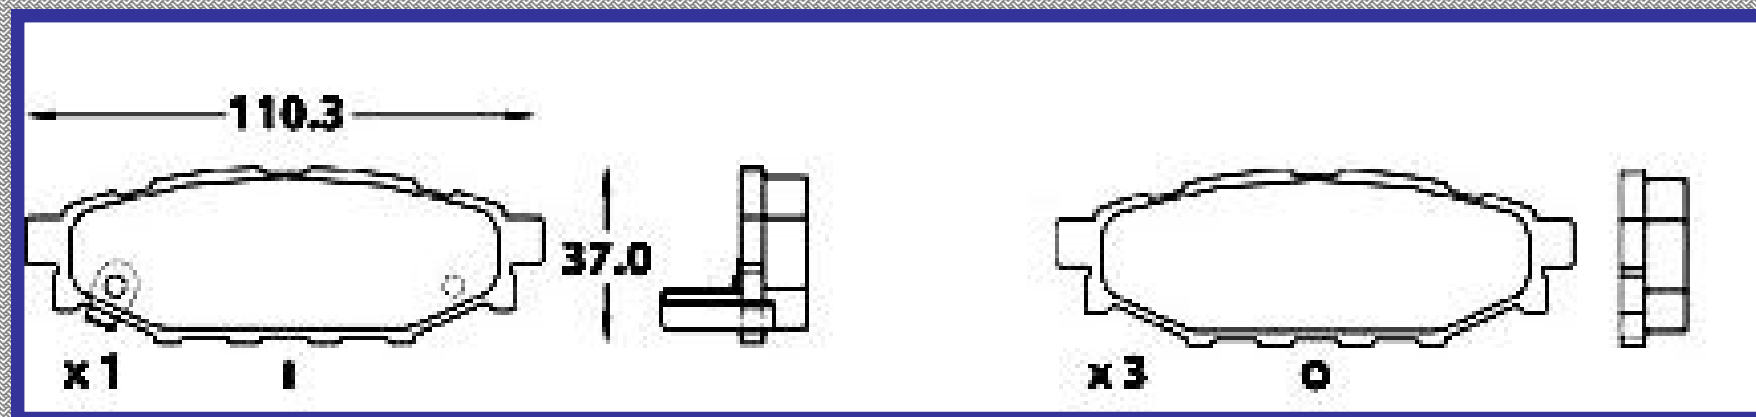

LONGITUD

110.3

ALTURA

37.0

ESPEJOR

13.8

RINOTEC

CERAMIC BRAKE PADS

Heavy Duty ®

8218 D1114

TRASERA

www.balatasrinotec.com.mx

Subaru Forester 2009 2010 Impreza 2008 2011 , Legacy 2004 2011
Outback 2005 2011

RINOTEC ®