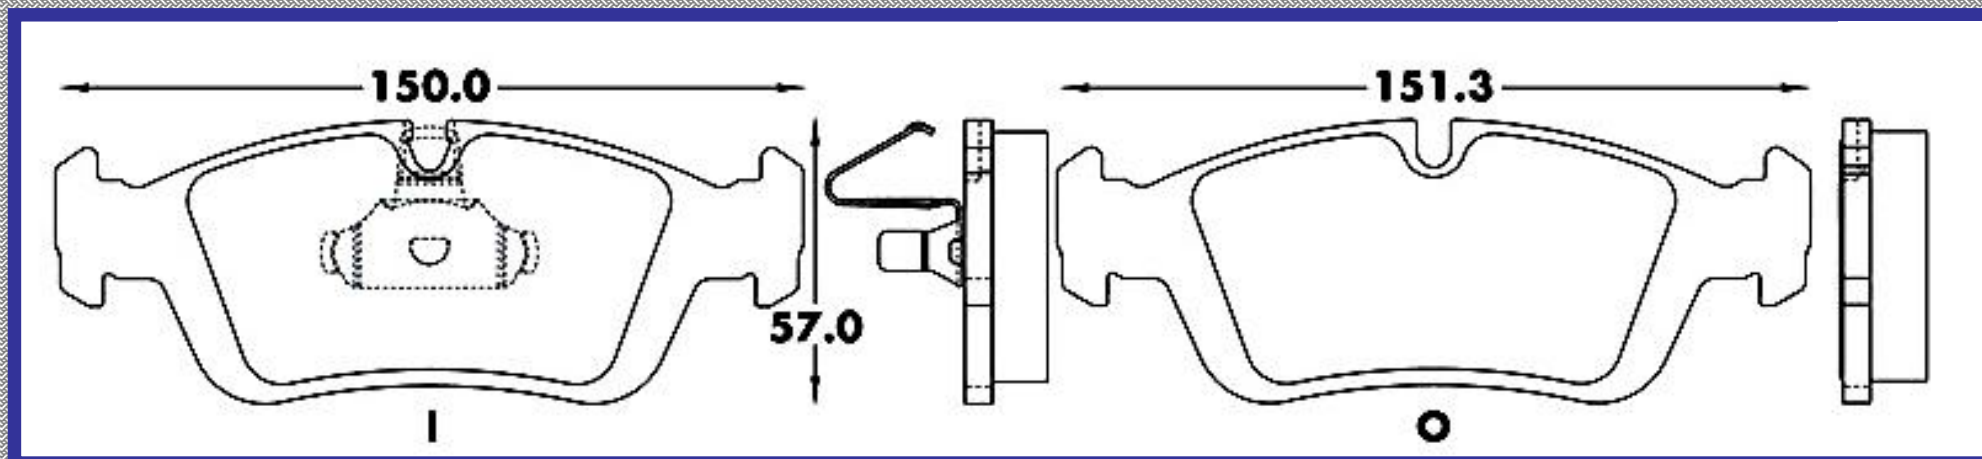

LONGITUD

1150.0

ALTURA

57.0

ESPEJOR

16.6

RINOTEC
CERAMIC BRAKE PADS
Heavy Duty ®

7847 D781

DELANTERA

www.balatasrinotec.com.mx

BMW 325i 2000 2006 323i Z4 ROADSTER 2003 2006

RINOTEC ®