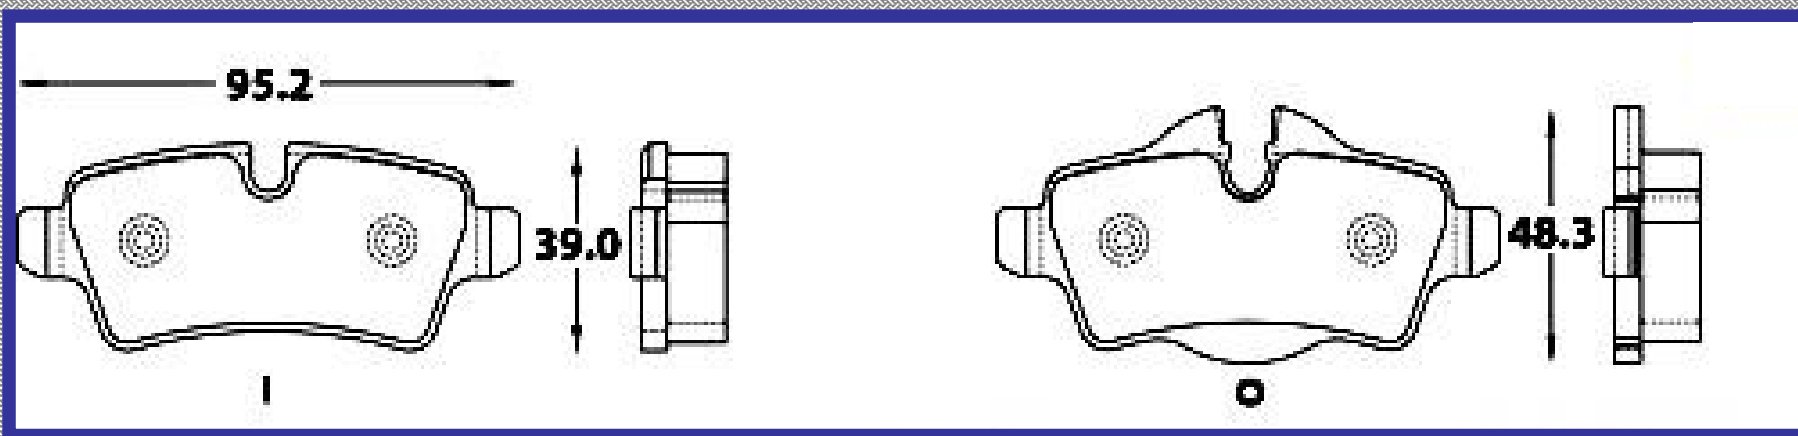

LONGITUD

95.2

ALTURA

39.0 48.3

ESPEJOR

16.2

RINOTEC
CERAMIC BRAKE PADS
Heavy Duty ®

8424 D1309

TRASERA

www.balatasrinotec.com.mx

MINI COOPER 2003 2016

RINOTEC ®