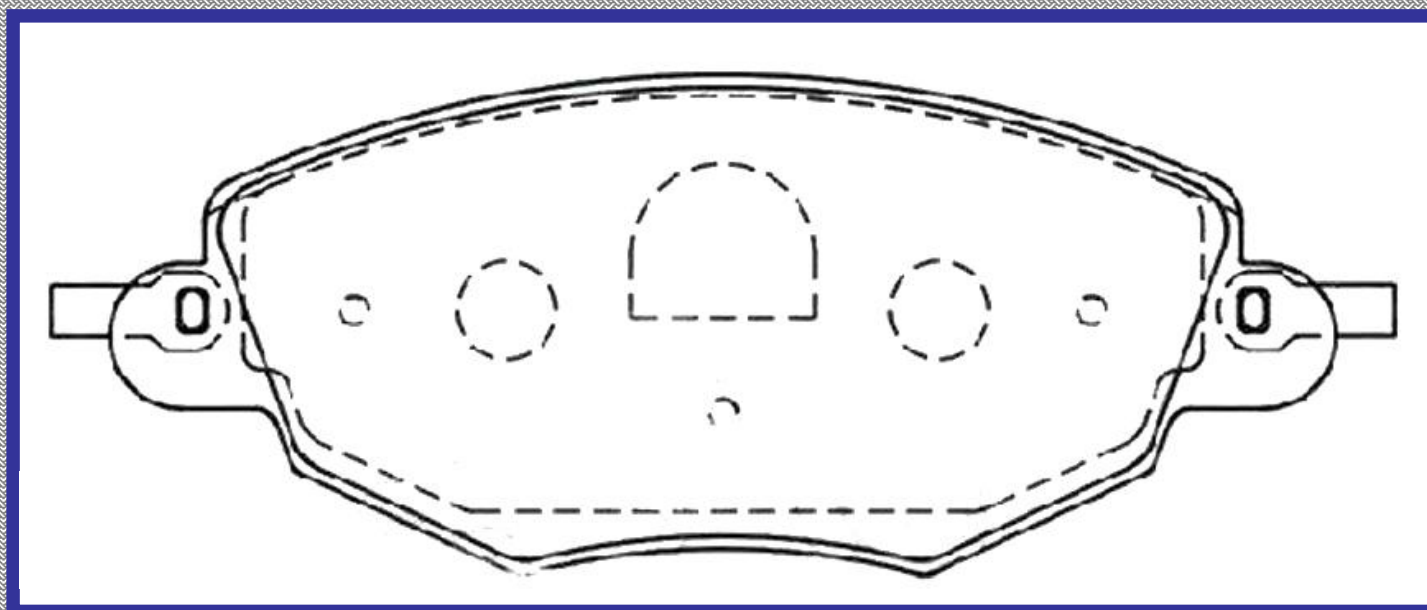

LONGITUD

148.8

ALTURA

60.5

ESPEJOR

17.5

RINOTEC

CERAMIC BRAKE PADS

Heavy Duty ®

8927 D1703

DELANTERA

www.balatasrinotec.com.mx

FORD MONDEO III 2001 2007 JAGUAR X TYPE 2002 2008

RINOTEC ®