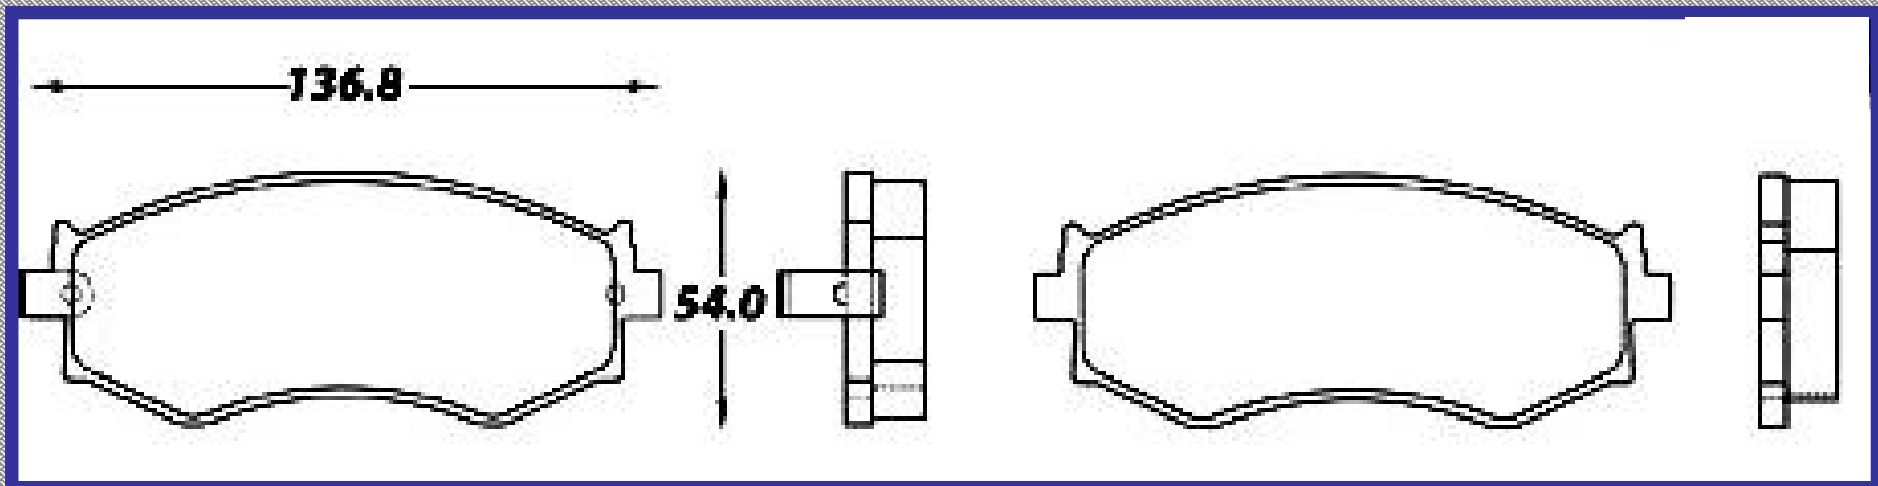

ILONGITUD

136.8

ALTURA

54.0

ESPEJOR

16.9

RINOTEC
CERAMIC BRAKE PADS
Heavy Duty ®

7342 D462

DELANTERA

www.balatasrinotec.com.mx

NISSAN SENTRA 2003 2006 INFINITI G20 1991 1996 NISSAN 240 SX 1989 1993

RINOTEC ®