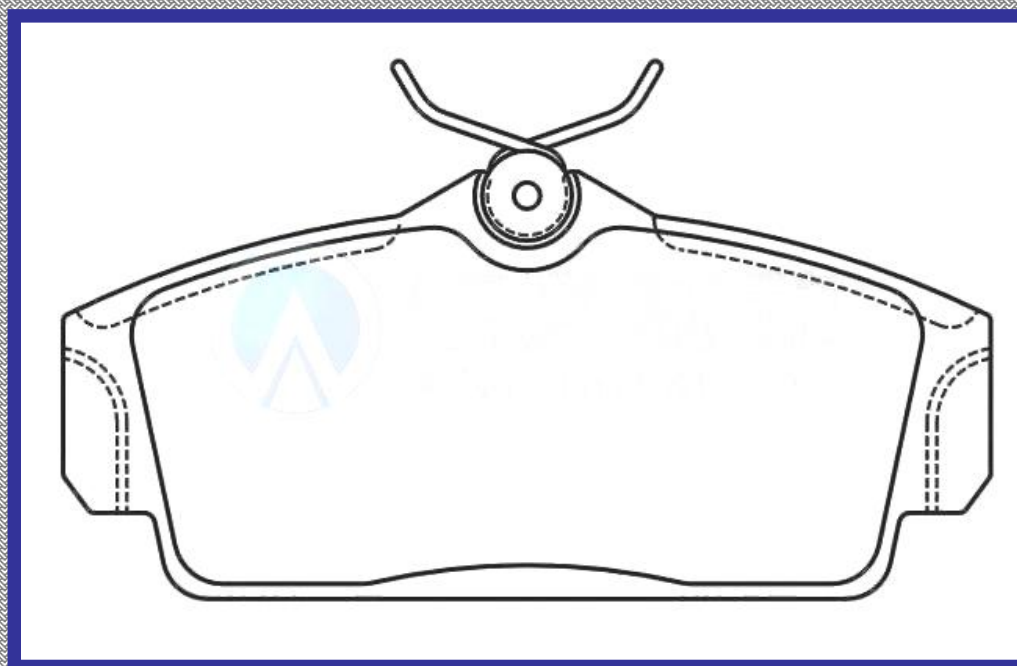

LONGITUD

124.2

ALTURA

57.3

ESPESOR

16.6

RINOTEC

CERAMIC BRAKE PADS

Heavy Duty ®

8257 D1147

DELANTERA

www.balatasrinotec.com.mx

NISSAN ALMERA 2001 2007

RINOTEC