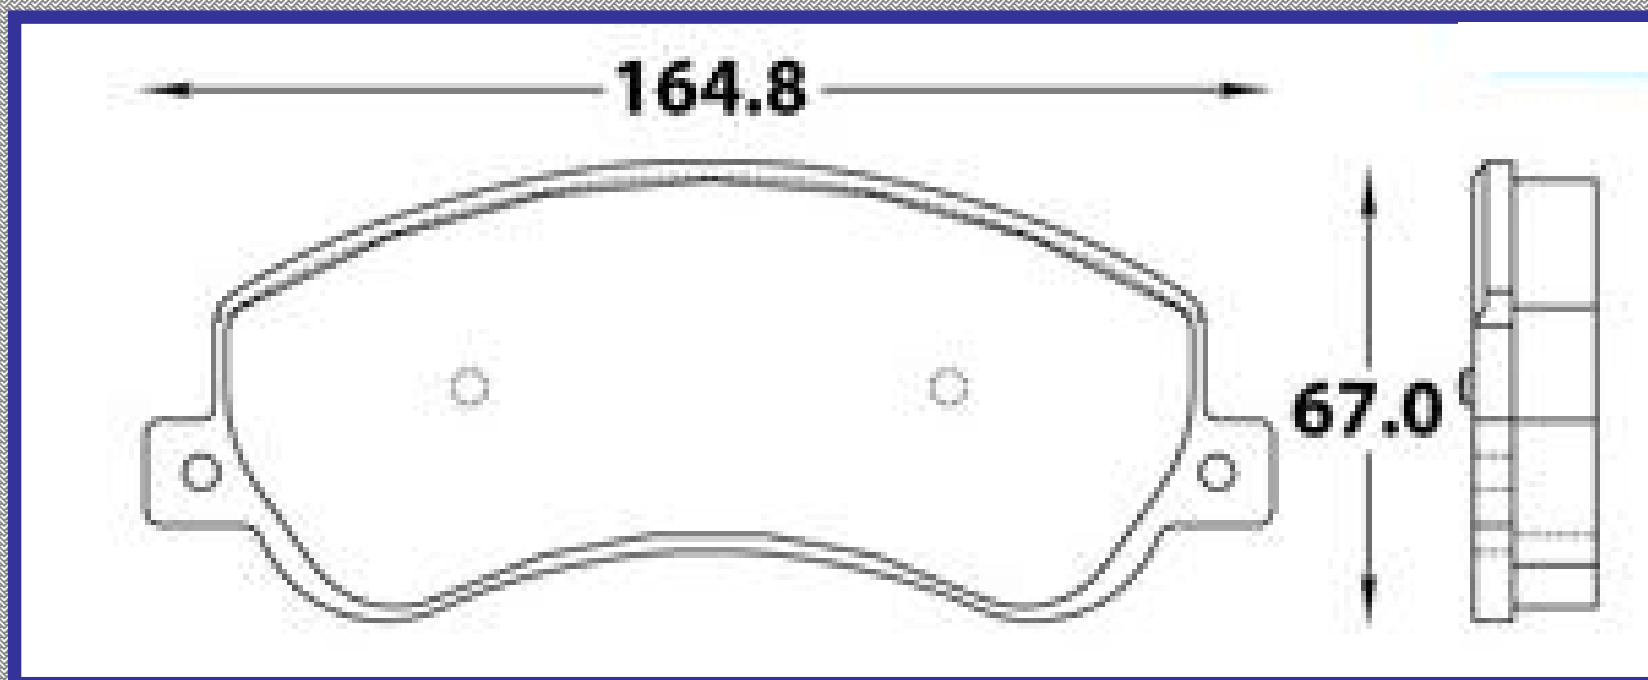

LONGITUD

164.8

ALTURA

67.0

ESPEJOR

18.0

RINOTECH

CERAMIC BRAKE PADS

Heavy Duty ®

8767 D1555

DELANTERA

www.balatasrinotec.com.mx

FORD TRANSIT 2013 VOLKSWAGEN AMAROK 2011 2014

RINOTECH