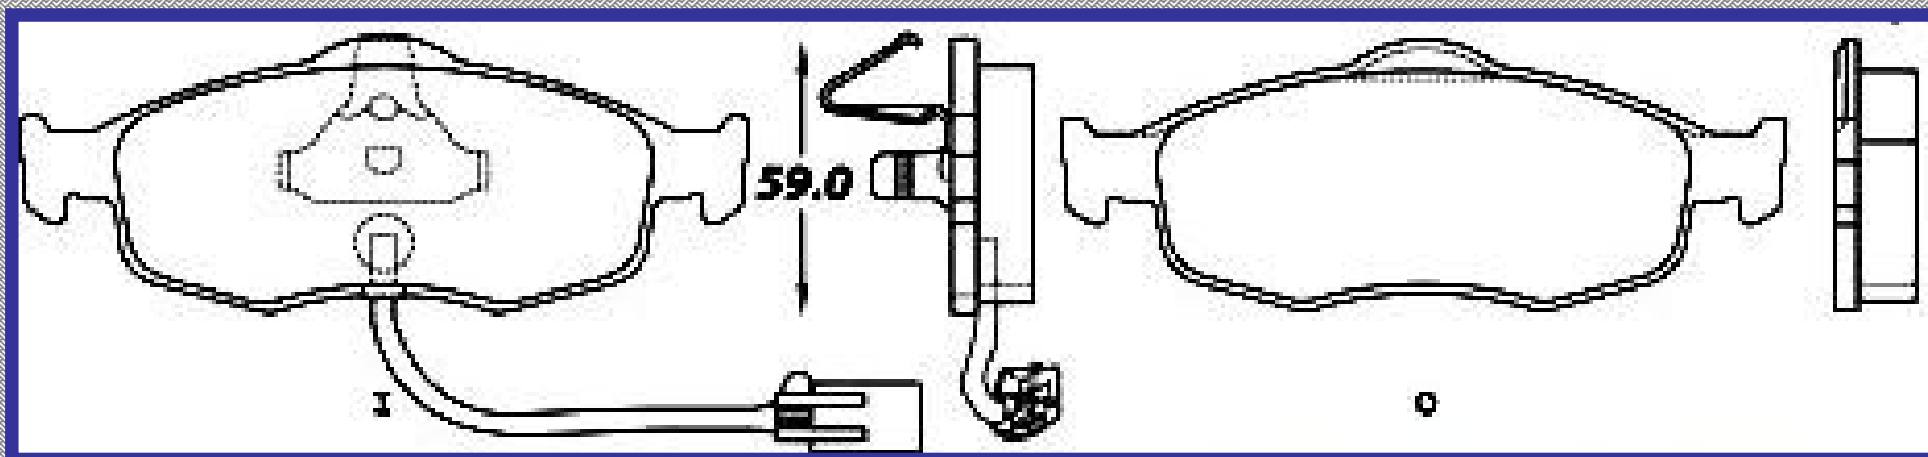

FORD MONDEO 1999 2001 COUGAR 1998 2003 CONTOUR 1999 2001 MYSTIQUE 1998 2003

RINOTEC ®

LONGITUD

188.5

ALTURA

54.5

ESPEJOR

16.6