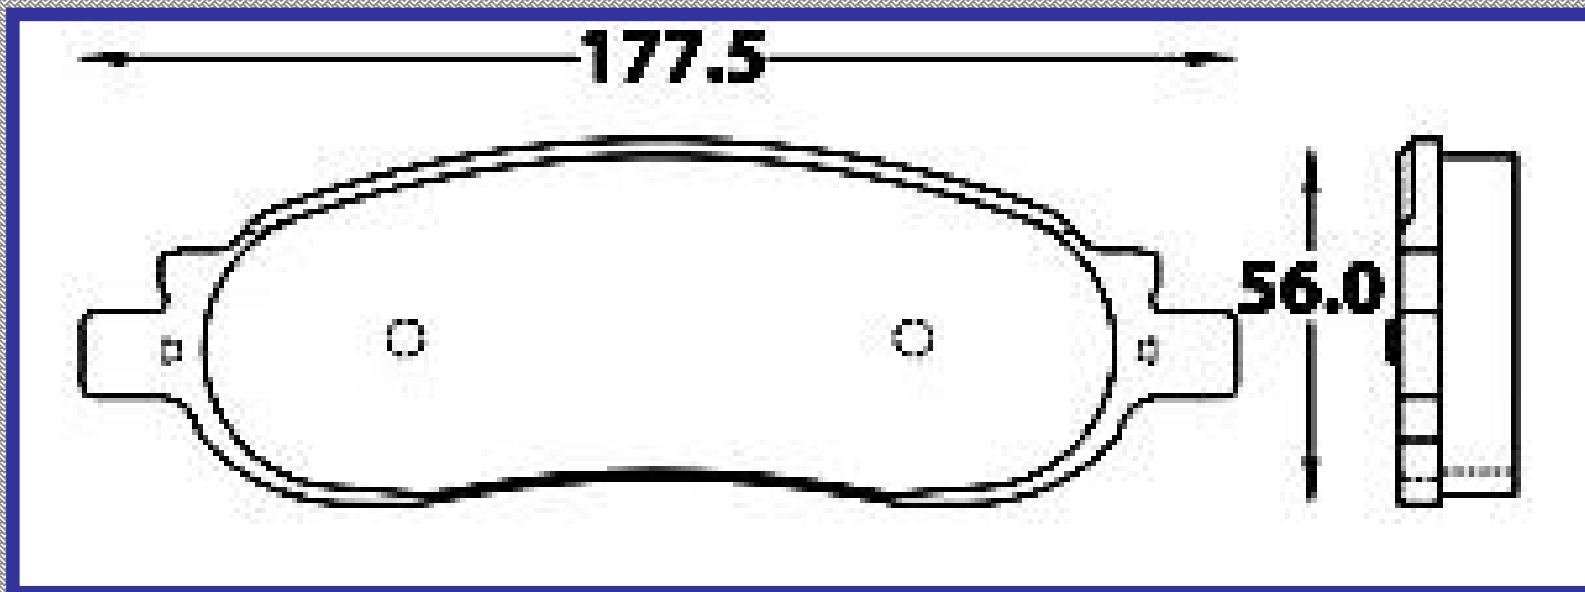

LONGITUD

177.5

ALTURA

56.0

ESPEJOR

18.0

RINOTEC
CERAMIC BRAKE PADS
Heavy Duty ®

7973 D1068

TRASERA

www.balatasrinotec.com.mx

FORD SUPER DUTY F250 2005 2007 FORD SUPER DUTY F350 2005 2007

RINOTEC ®