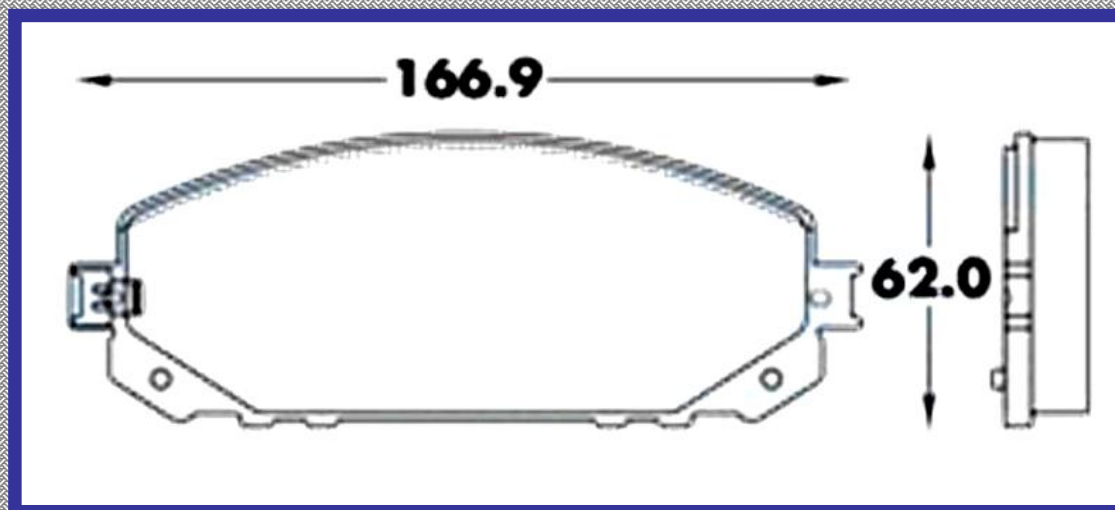

LONGITUD

166.9

ALTURA

62.0

ESPEJOR

17.6

RINOTEC
CERAMIC BRAKE PADS
Heavy Duty ®

8932 D1709

DELANTERA

www.balatasrinotec.com.mx

JEEP CHEROKEE BRG 2014 2017

RINOTEC ®