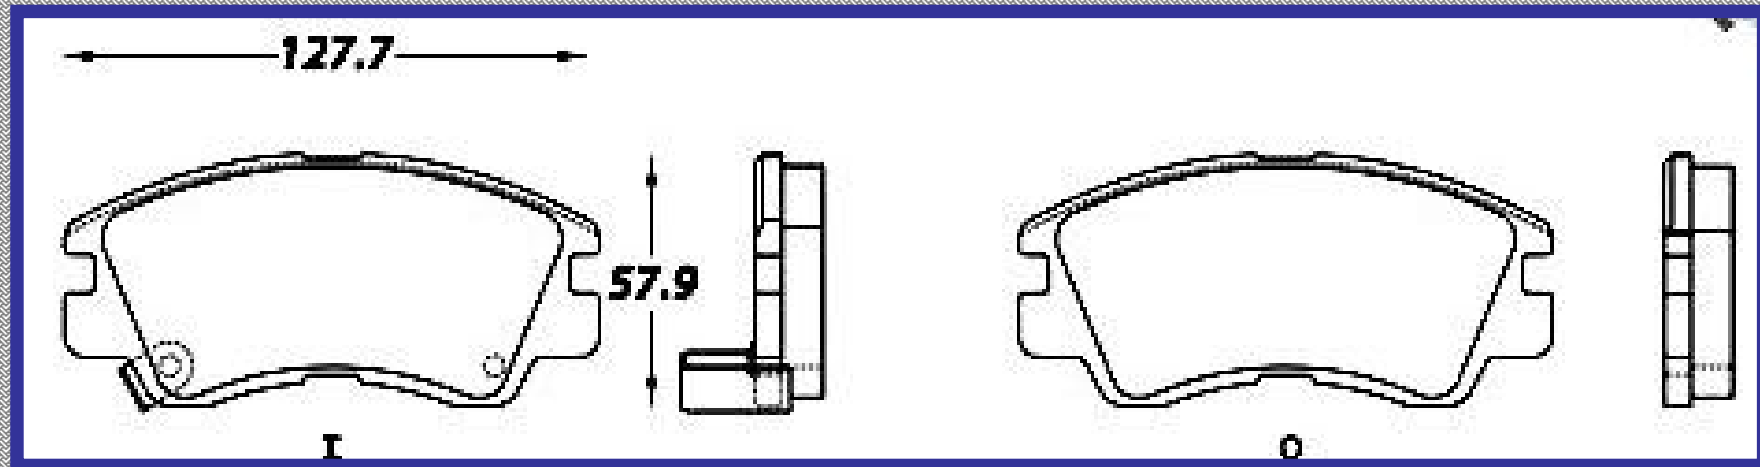

ALTURA

57.9

ESPEJOR

16.3

RINOTEC
CERAMIC BRAKE PADS
Heavy Duty ®

7241 D349

DELANTERA

www.balatasrinotec.com.mx