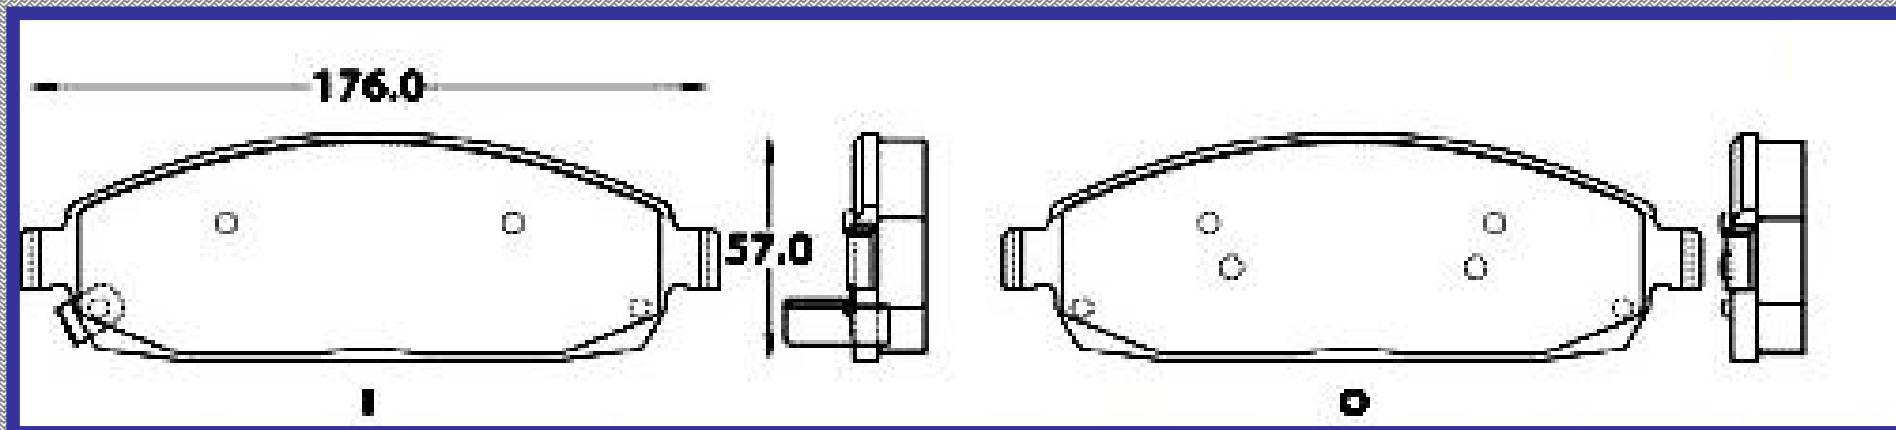

LONGITUD

176.0

ALTURA

57.0

ESPEJOR

18.0

RINOTEC
CERAMIC BRAKE PADS
Heavy Duty ®

7985 D1080

DELANTERA

www.balatasrinotec.com.mx

JEEP GRAND CHEROKKE 2005 2010 JEPPE COMMANDER 2006 2010

RINOTEC ®