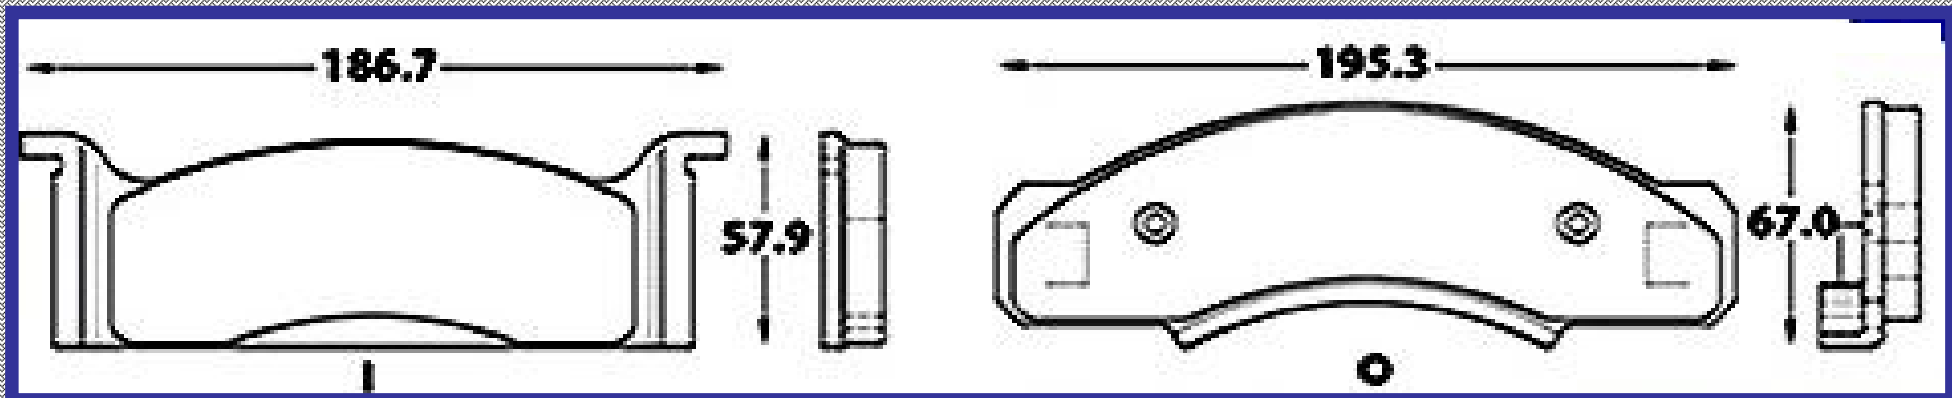

ILONGITUD

195.3

ALTURA

57.9 67.0

ESPEJOR

15.2

RINOTEC

CERAMIC BRAKE PADS

Heavy Duty

773 D33

DELANTERA

www.balatasrinotec.com.mx

MERCURY MARQUIS 1971 MERCURY MARQUIS 1972 MERCURY MARQUIS 1972 MERCURY MARQUIS 1973 FORD MARQUIS 1971 FORD MARQUIS 1972

RINOTEC