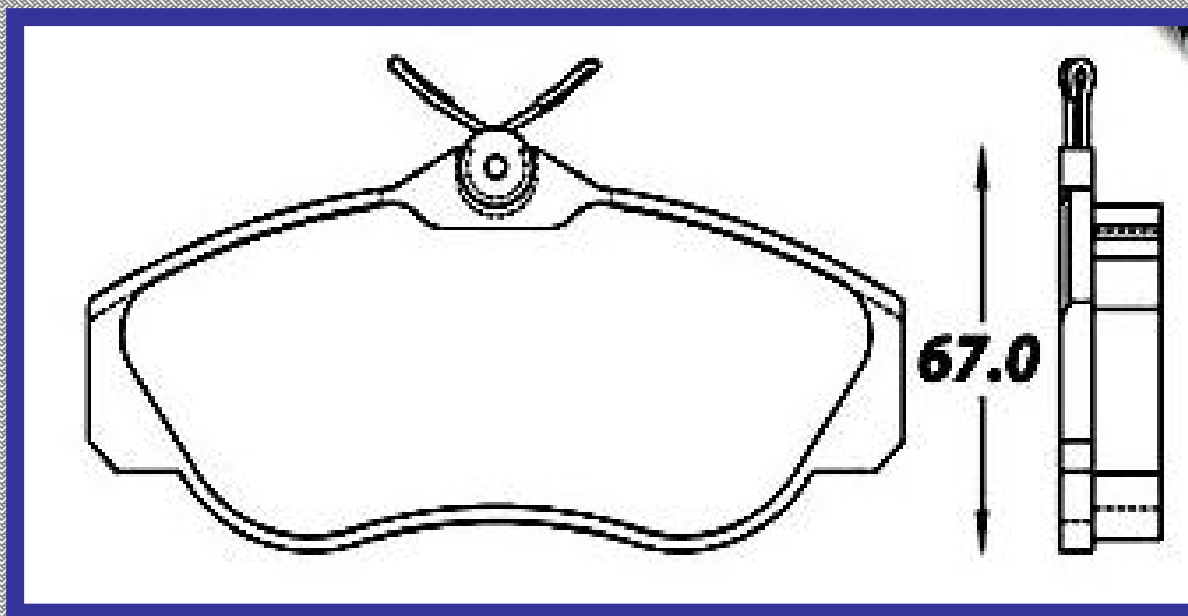

LONGITUD

144.8

ALTURA

67.0

ESPEJOR

17.9

RINOTEC

CERAMIC BRAKE PADS

Heavy Duty ®

7556 D676

DELANTERA

www.balatasrinotec.com.mx

RENAULT TRAFIC 2007 2010 LAND ROVER DISCOVERY 2000 2004 RANGE ROVER 1997 2001

RINOTEC