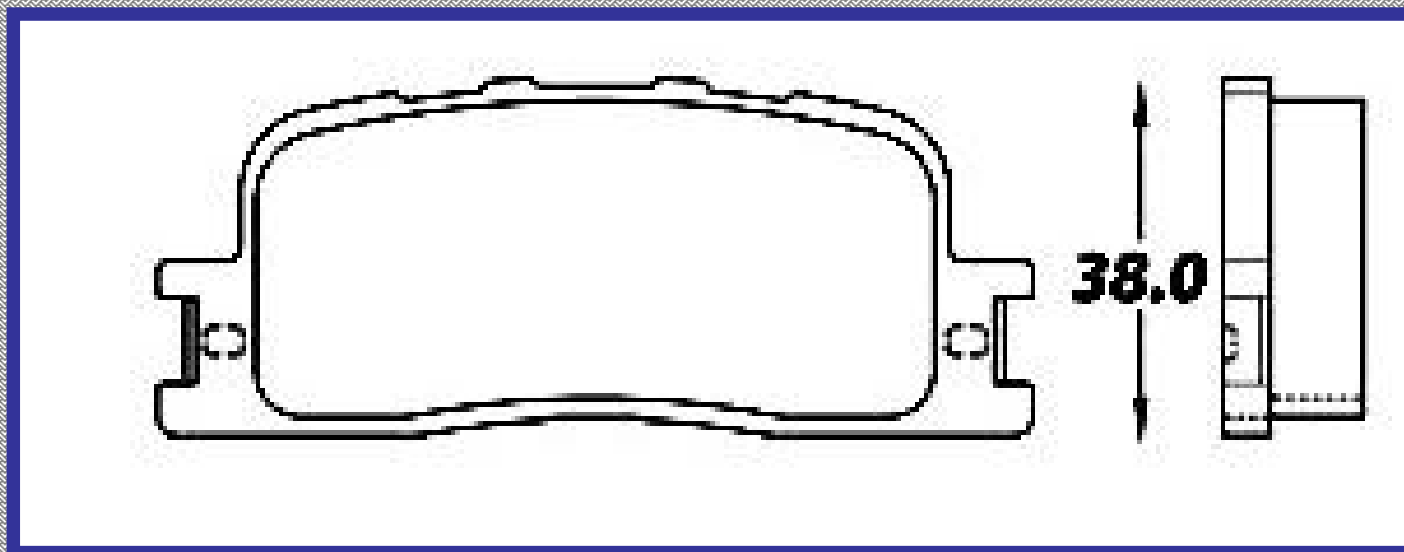

LONGITUD

93.0

ALTURA

38.0

ESPESOR

14.9

RINOTEC
CERAMIC BRAKE PADS
Heavy Duty ®

7786 D885

TRASERA

www.balatasrinotec.com.mx

TOYOTA CAMRY 2002 2006

RINOTEC ®