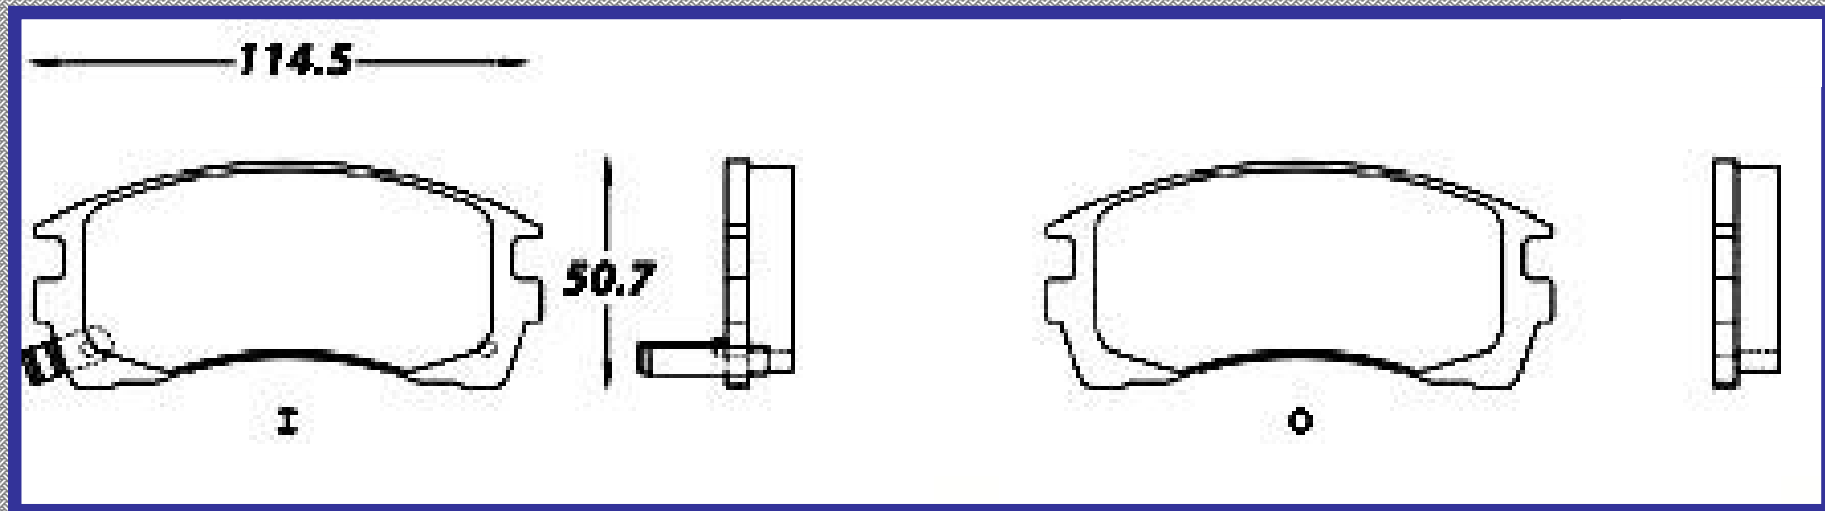

www.balatasrinotec.com.mx

NISSAN SENTRA 1994 1995 NISSAN TSURU GSR 1993 1996

RINOTEC ®

ILONGITUD

108.5

ALTURA

47.5

ESPEJOR