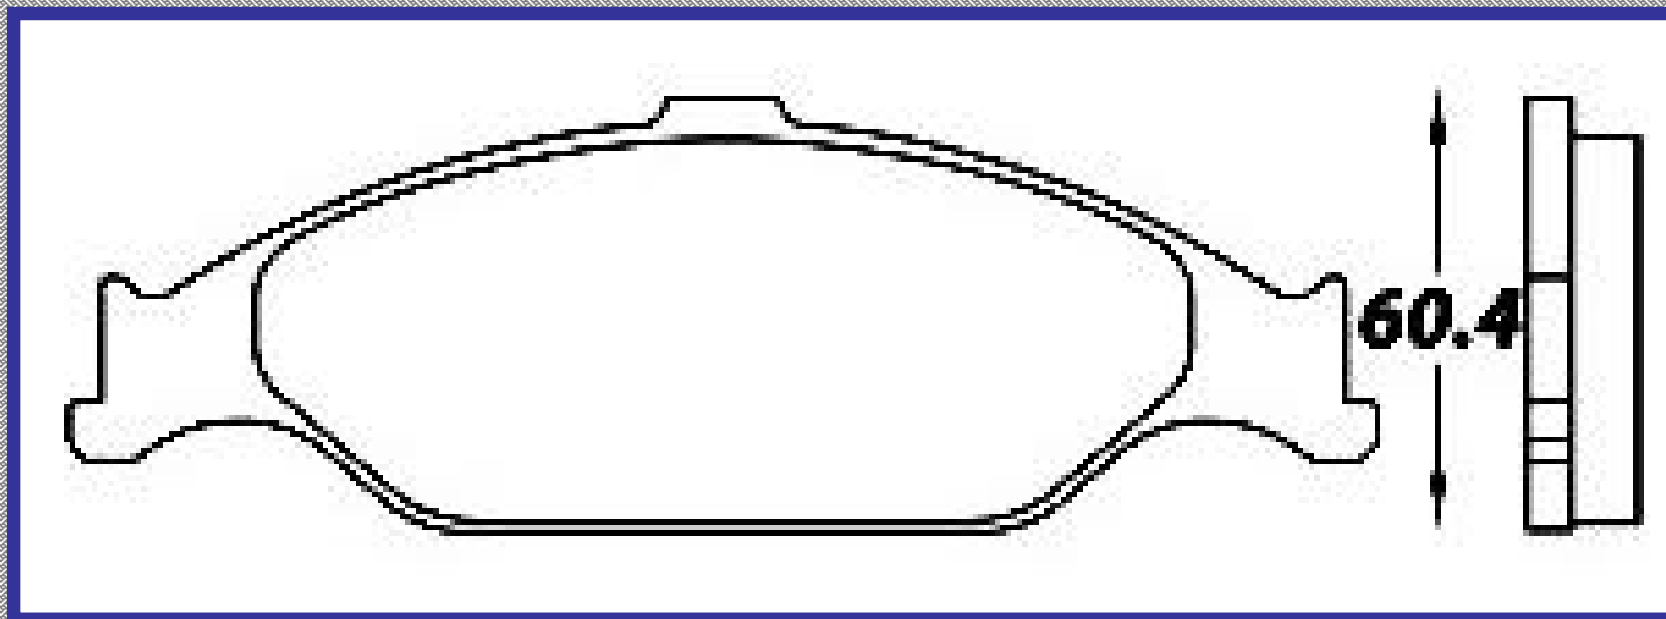

LONGITUD

183.3

ALTURA

60.4

ESPEJOR

15.5

RINOTEC
CERAMIC BRAKE PADS
Heavy Duty ®

7675 D804

DELANTERA

www.balatasrinotec.com.mx

FORD MUSTANG 1999 2004

RINOTEC ®