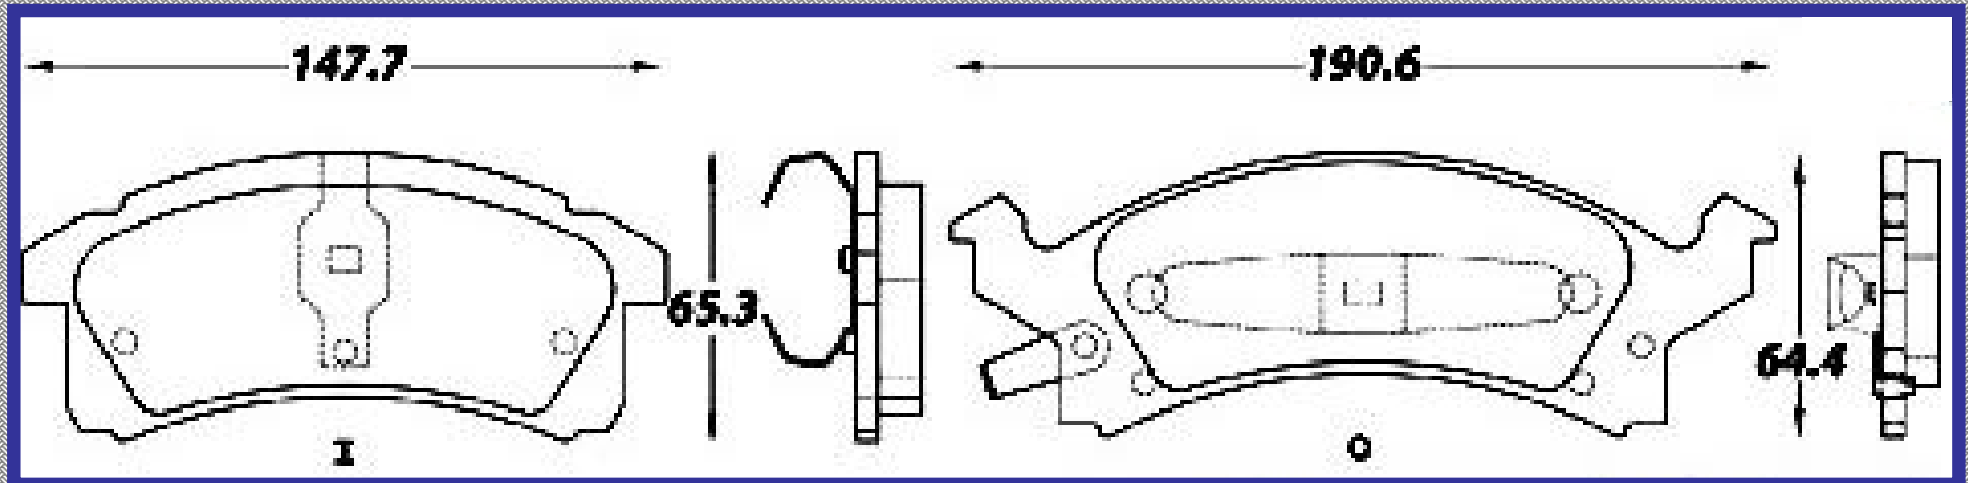

ILONGITUD

147.7 190.6

ALTURA

65.3 64.4

ESPEJOR

15.2 12.8

RINOTEC
CERAMIC BRAKE PADS
Heavy Duty ®

7385 DD506

DELANTERA

www.balatasrinotec.com.mx

CHEVROLET CAVALIER 1992 1995 Z24 1992 1995 PONTIAC SUNFIRE 1992 1995 PONTIAC GRAND AM 1992 1995

RINOTEC ®