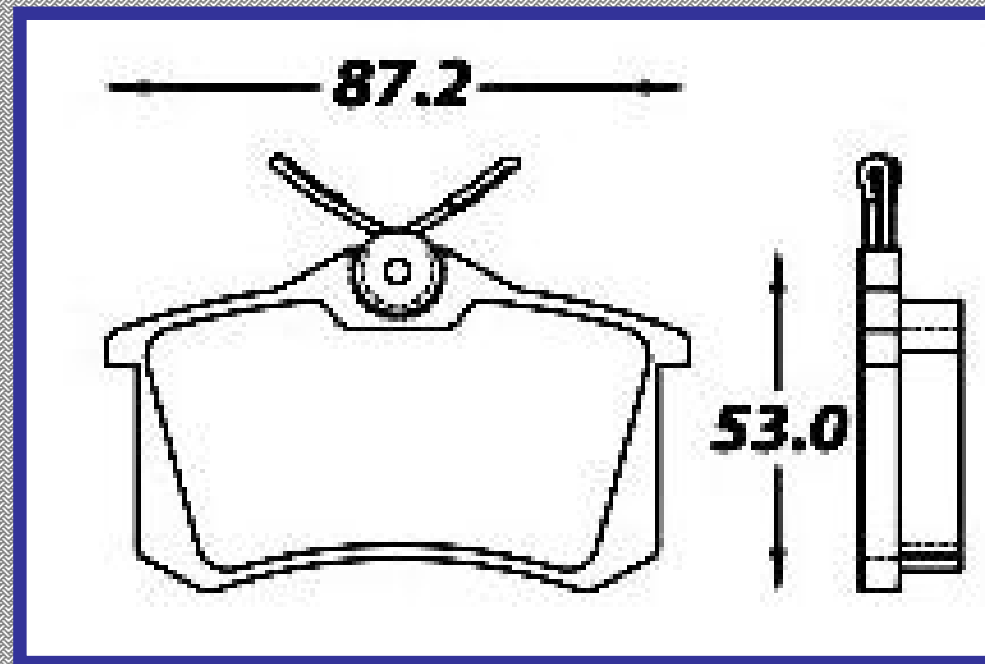

ILONGITUD

87.2

ALTURA

53.0

ESPEJOR

14.9

RINOTEC
CERAMIC BRAKE PADS
Heavy Duty ®

7234 D340

TRASERA

www.balatasrinotec.com.mx

VOLKSWAGEN JETTA A3 1996 2010 VOLKSWAGEN GOLF A3 1993 2007 VOLKSWAGEN
GOLF A4 1996 2007 PASSAT 1996 2010 PEUGEOT 307 2003 2008 PEUGEOT 405 2003 2008

RINOTEC ®