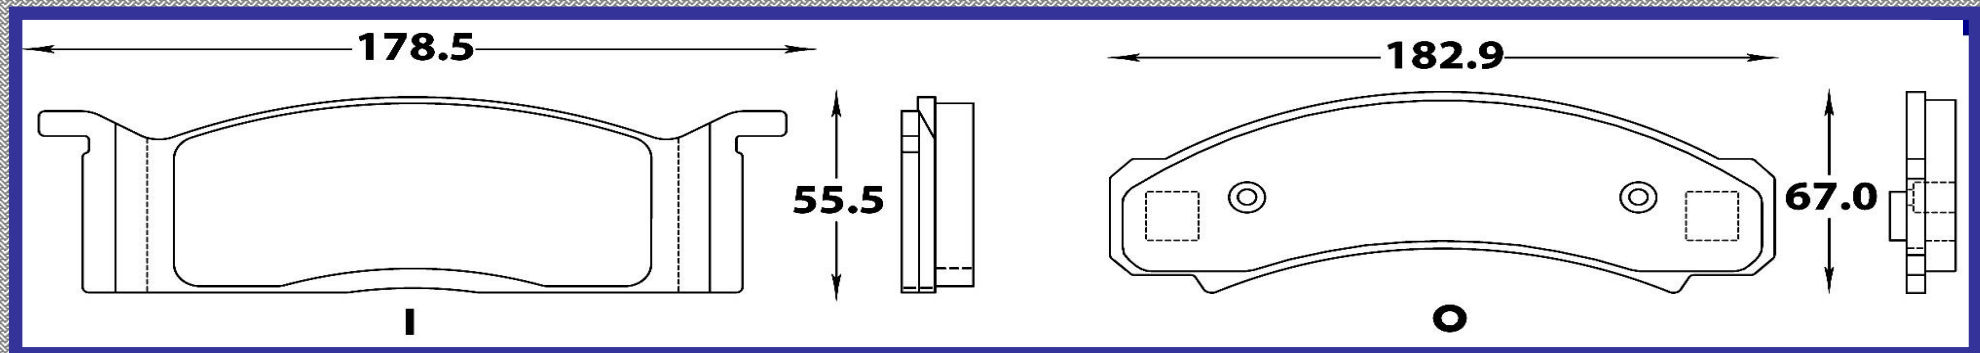

www.balatasrinotec.com.mx

FORD MUSTANG 1970 FORD MUSTANG 1971 MERCURY 1970 MERCURY 1971

RINOTEC

ILONGITUD

89.9

ALTURA

54.0

ESPEJOR