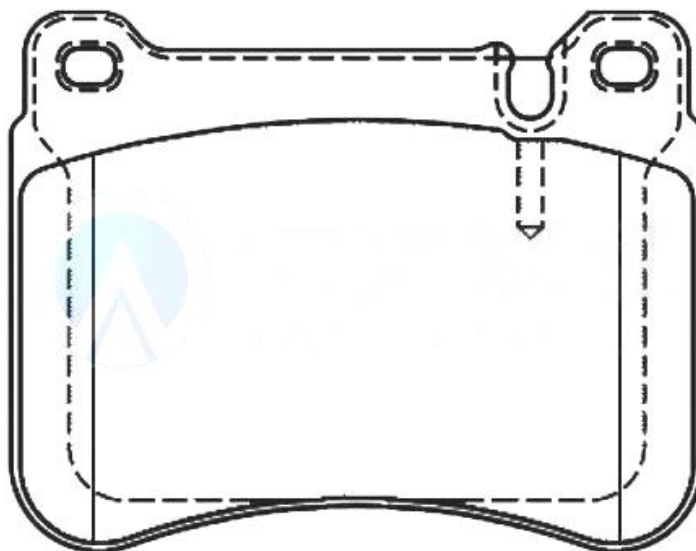

LONGITUD

101.6

ALTURA

79.3

ESPEJOR

116.5

RINOTEC

CERAMIC BRAKE PADS

Heavy Duty ®

8227 D1121

TRASERA

www.balatasrinotec.com.mx

MERCEDES BENZ C230 C240 C280 C320 C350 2001 2007 CLK 200 CLK 270 CLK 320
2003 2010 SLK 2004 2009 SL 2003 2006

RINOTEC ®