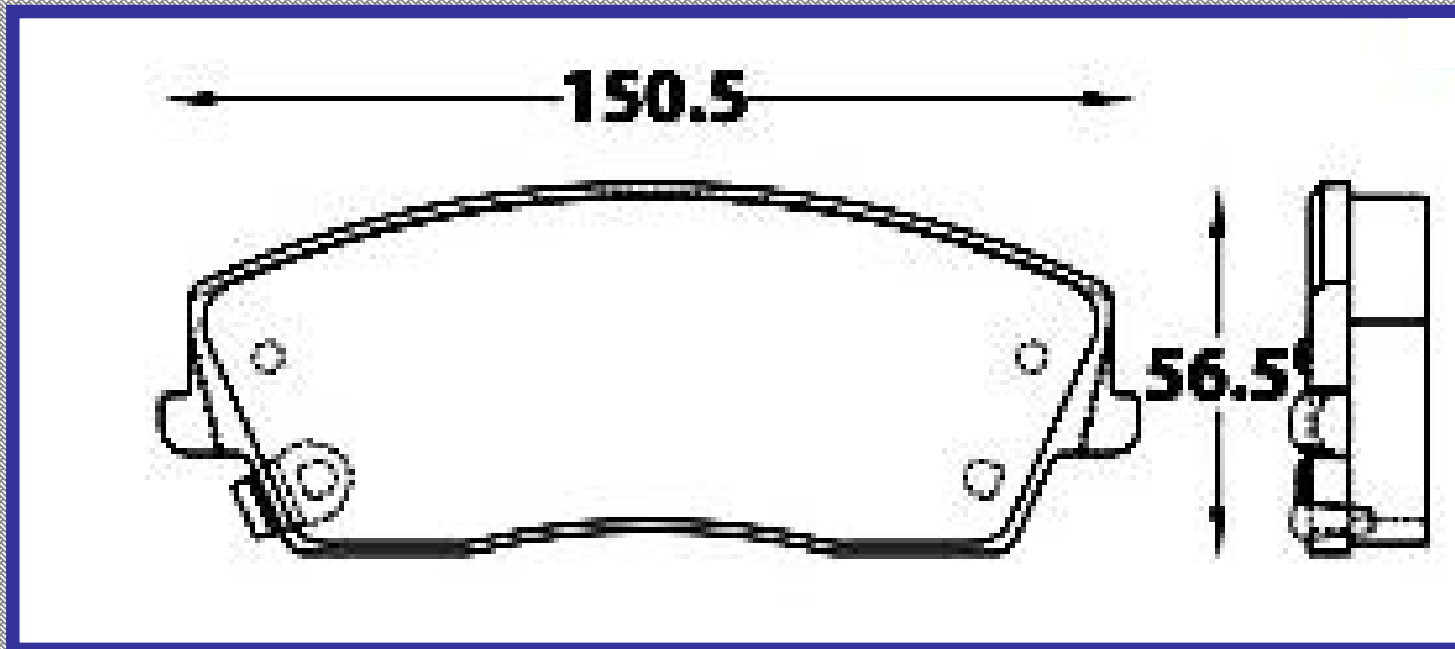

LONGITUD

150.5

ALTURA

56.5

ESPEJOR

18.0

RINOTEC
CERAMIC BRAKE PADS
Heavy Duty ®

7962 D1056

DELANTERA

www.balatasrinotec.com.mx

DODGE CHARGER 2006 2014 DODGE CHALLENGER 2012 2016 CHRYSLER
300M 2005 2016 CHRYSLER MAGNUM 2005 2008

RINOTEC