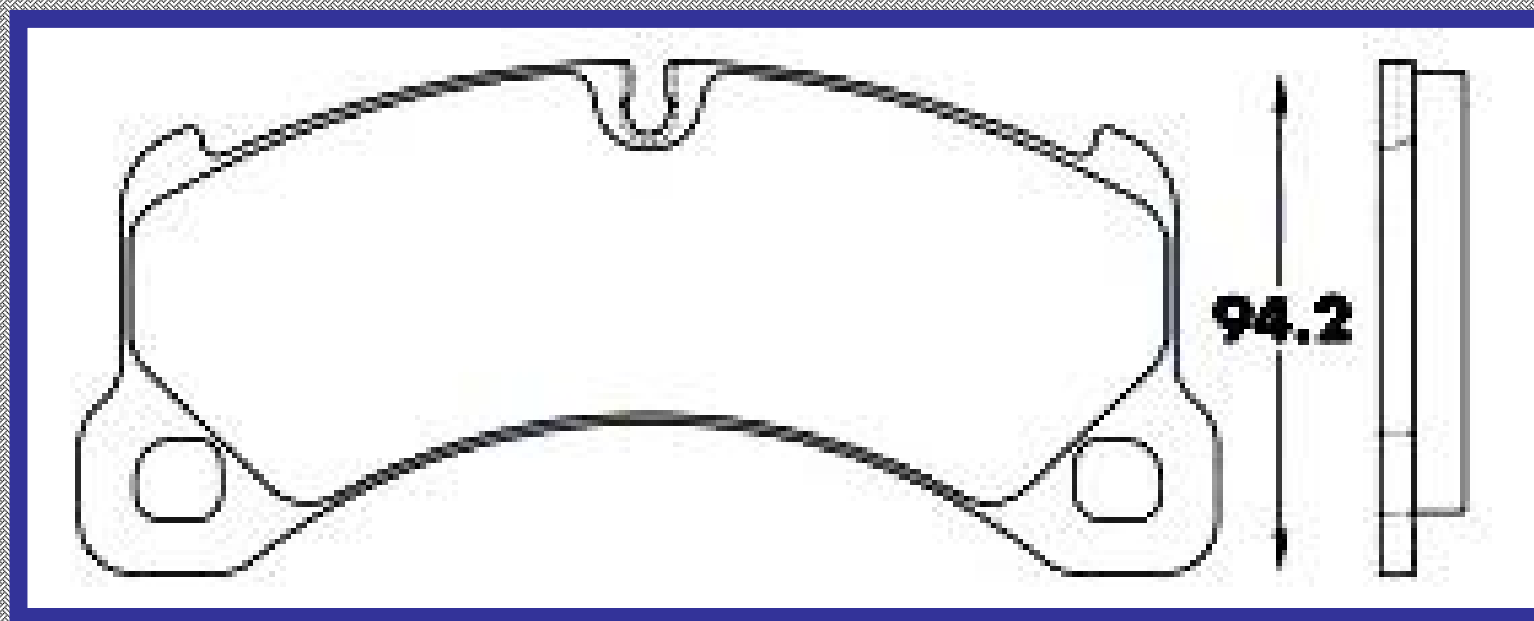

LONGITUD

209.5

ALTURA

94.2

ESPESOR

15.6

RINOTEC

CERAMIC BRAKE PADS

Heavy Duty ®

8642 D1452

DELANTERA

www.balatasrinotec.com.mx

PORSCHE CAYENNE 2011 2013

RINOTEC