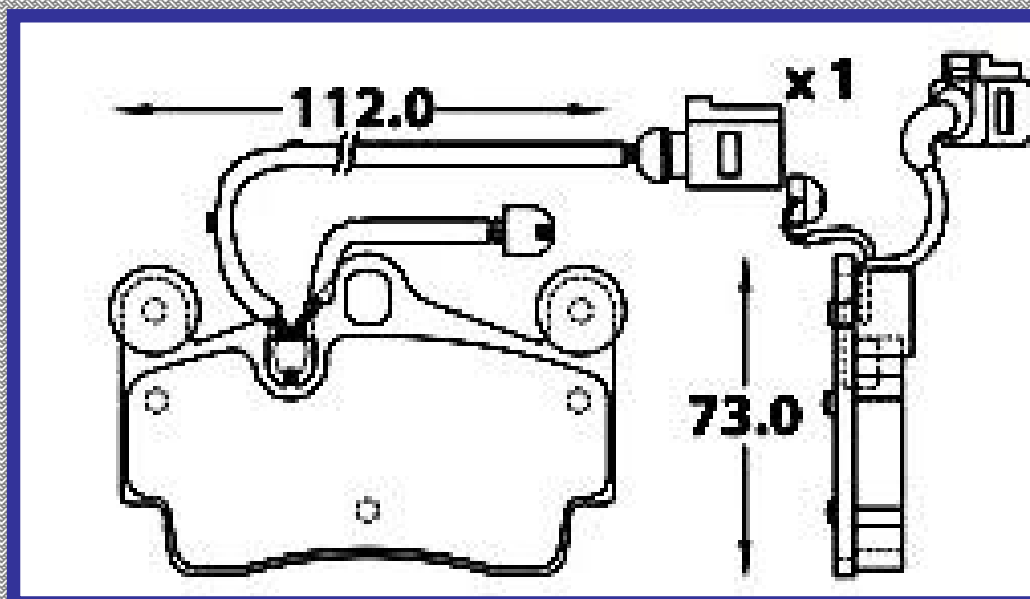

LONGITUD

112.0

ALTURA

73.0

ESPEJOR

15.4

RINOTEC

CERAMIC BRAKE PADS

Heavy Duty ®

7908 D978

DELANTERA
Y TRASERA

www.balatasrinotec.com.mx

VW TOUAREG 2004 2009 AUDI Q7 2007 2015 PORSCHE CAYENNE 2003 2010

RINOTEC