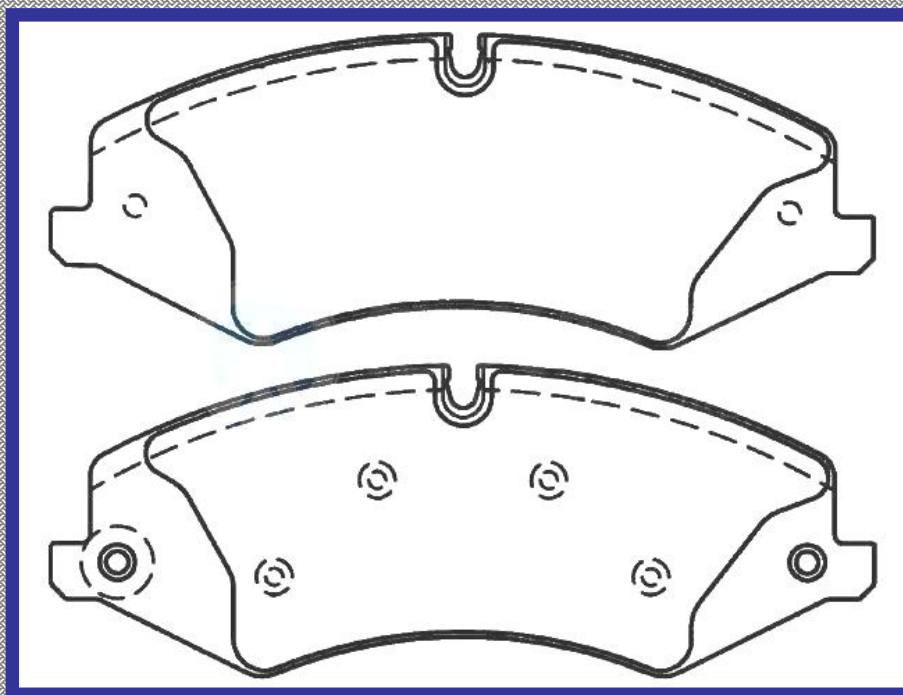

LONGITUD

192.0

ALTURA

73.2

ESPESOR

17.6

RINOTEC
CERAMIC BRAKE PADS
Heavy Duty ®

8542 D1479

DELANTERA

www.balatasrinotec.com.mx

LAND ROVER LR4 2009-2011 LAND ROVER Range Rover Sport 2009 2011

RINOTEC ®