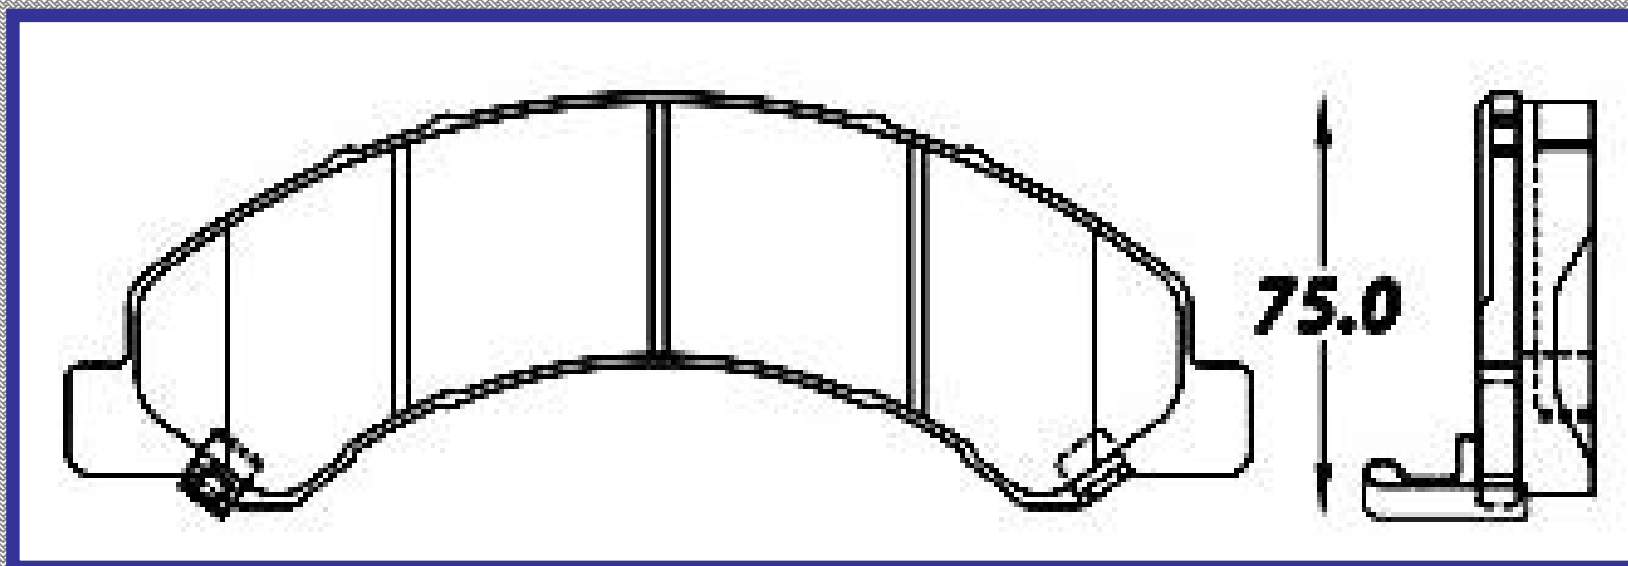

LONGITUD

206.0

ALTURA

75.0

ESPEJOR

19.8

RINOTEC

CERAMIC BRAKE PADS

Heavy Duty ®

7697 D825

DELANTERA

www.balatasrinotec.com.mx

ISUZU NKR 2007 2012 ISUZU ELF400 2007 2012 ELF MINI BUS 2001 2002

RINOTEC