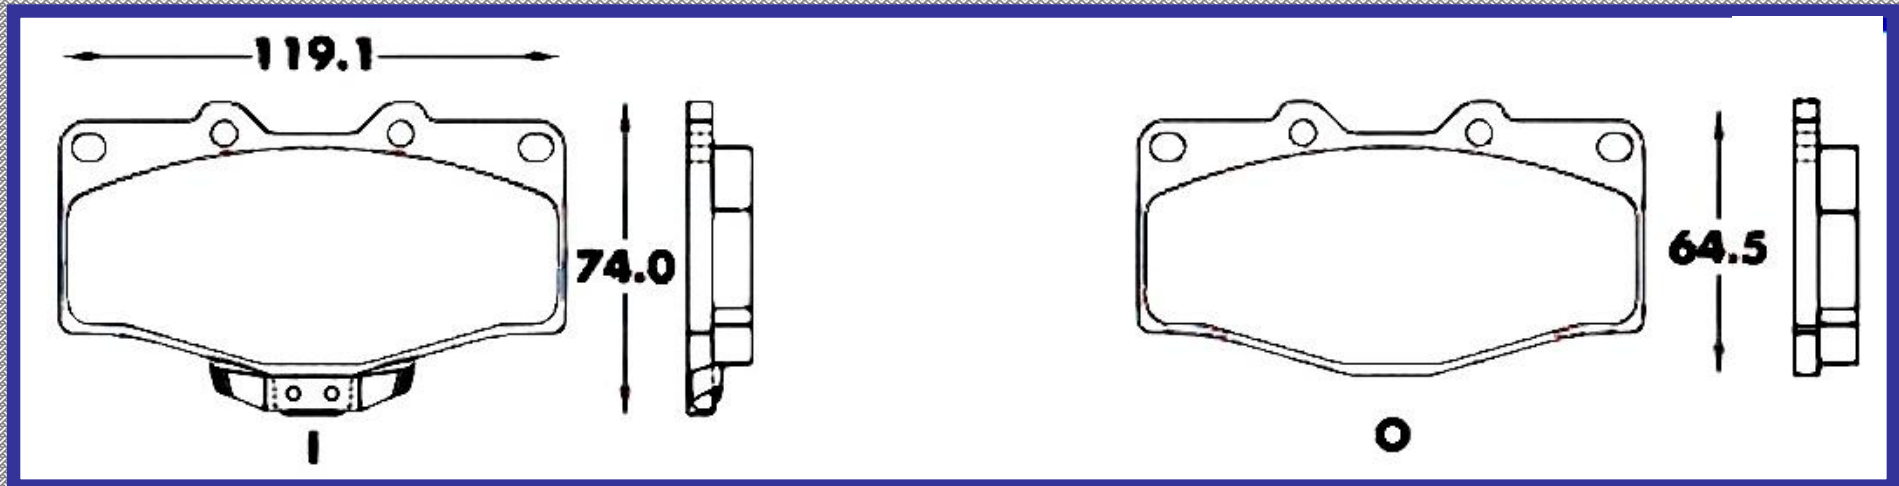

ILONGITUD

119.1

ALTURA

74.0

ESPEJOR

15.0

RINOTEC
CERAMIC BRAKE PADS
Heavy Duty ®

7298 D410

DELANTERA

www.balatasrinotec.com.mx

TOYOTA PICK UP 1988 TOYOTA RUNNER 1989 TOYOTA TACOMA 2000

RINOTEC ®