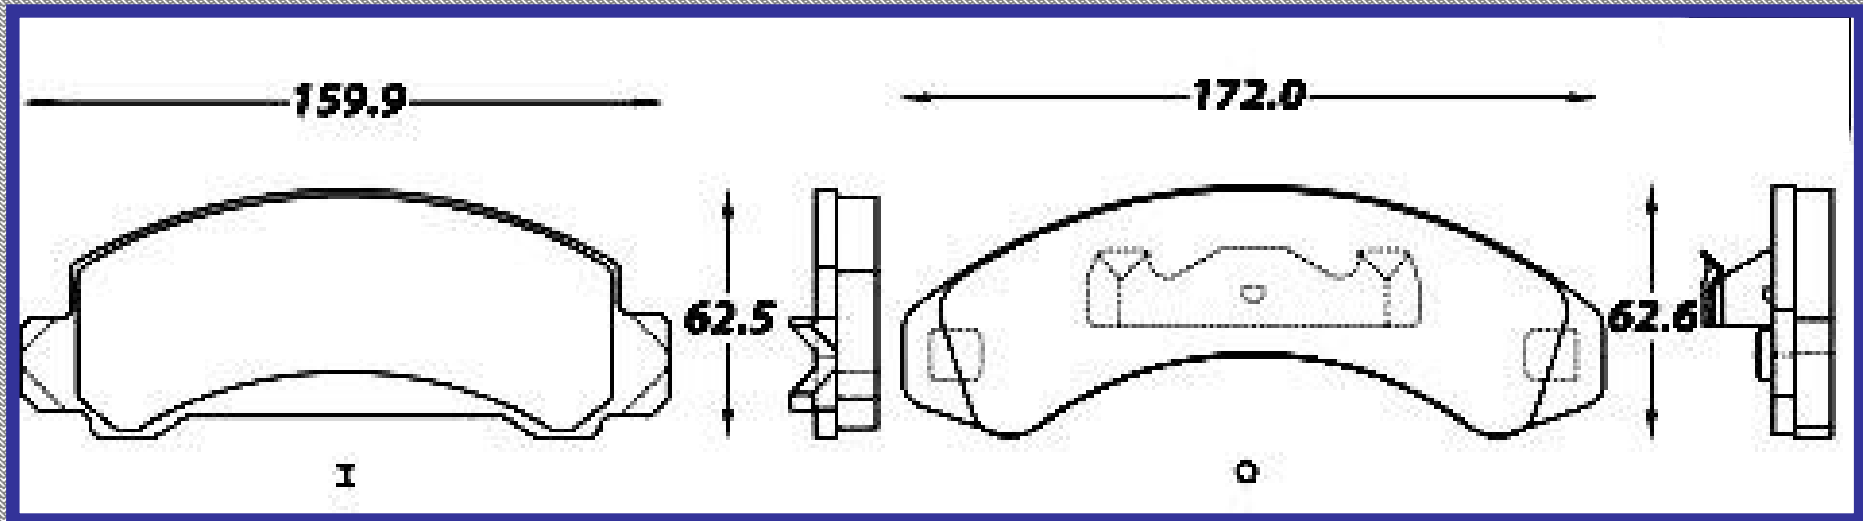

ILONGITUD

159.9 172.0

ALTURA

62.5 62.6

ESPEJOR

15.1 14.4

RINOTEC
CERAMIC BRAKE PADS
Heavy Duty ®

7125 D249

DELANTERA

www.balatasrinotec.com.mx

FORD BRONCO 1983 1990 FORD AEROSTAR 1992 1997 FORD EXPLORER 1991 1995 FORD RANGER 1984 1994

RINOTEC