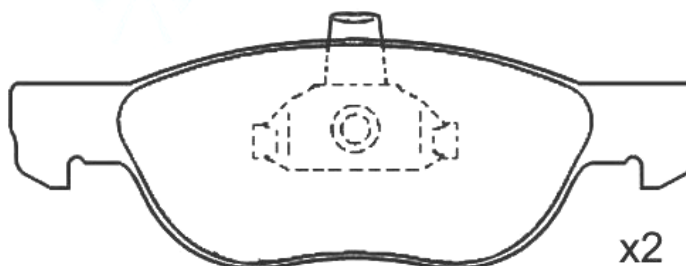

LONGITUD

156.4

ALTURA

52.5

ESPEJOR

17.6

RINOTEC
CERAMIC BRAKE PADS
Heavy Duty ®

RT506

DELANTERA

www.balatasrinotec.com.mx

FIAT PUNTO 1999 2009 FIAT ADVENTURE FIAT LANCIA

RINOTEC ®