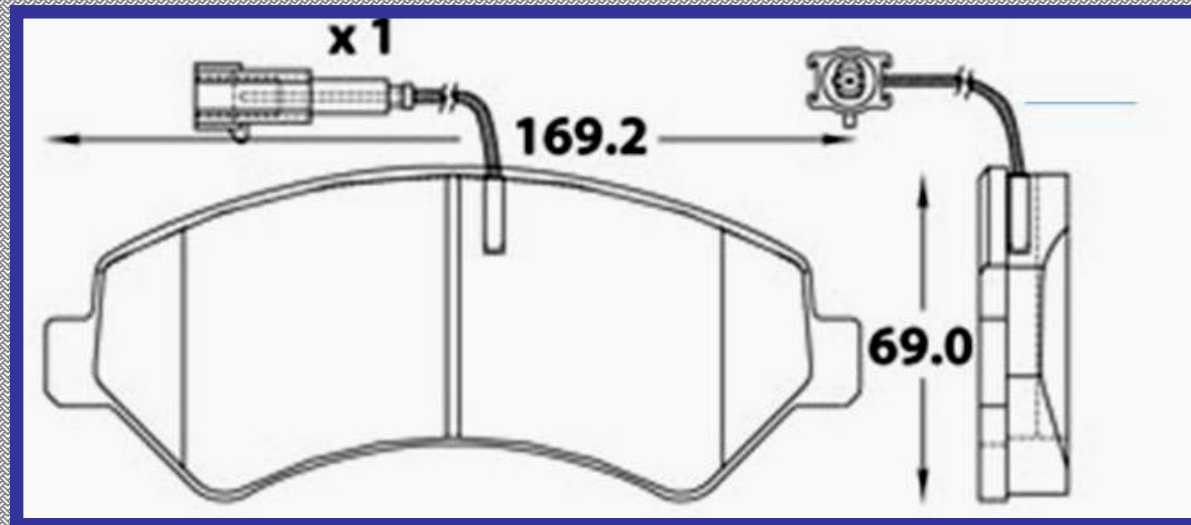

LONGITUD

169.2

ALTURA

69.0

ESPEJOR

18.3

RINOTEC
CERAMIC BRAKE PADS
Heavy Duty ®

8748 D1540

DELANTERA

www.balatasrinotec.com.mx

PEUGEOT MANAGER 2009 2012 DODGE RAM PROMASTER 1500 2500 3500 2014 2016
FIAT DUCATO 2008 2015

RINOTEC ®