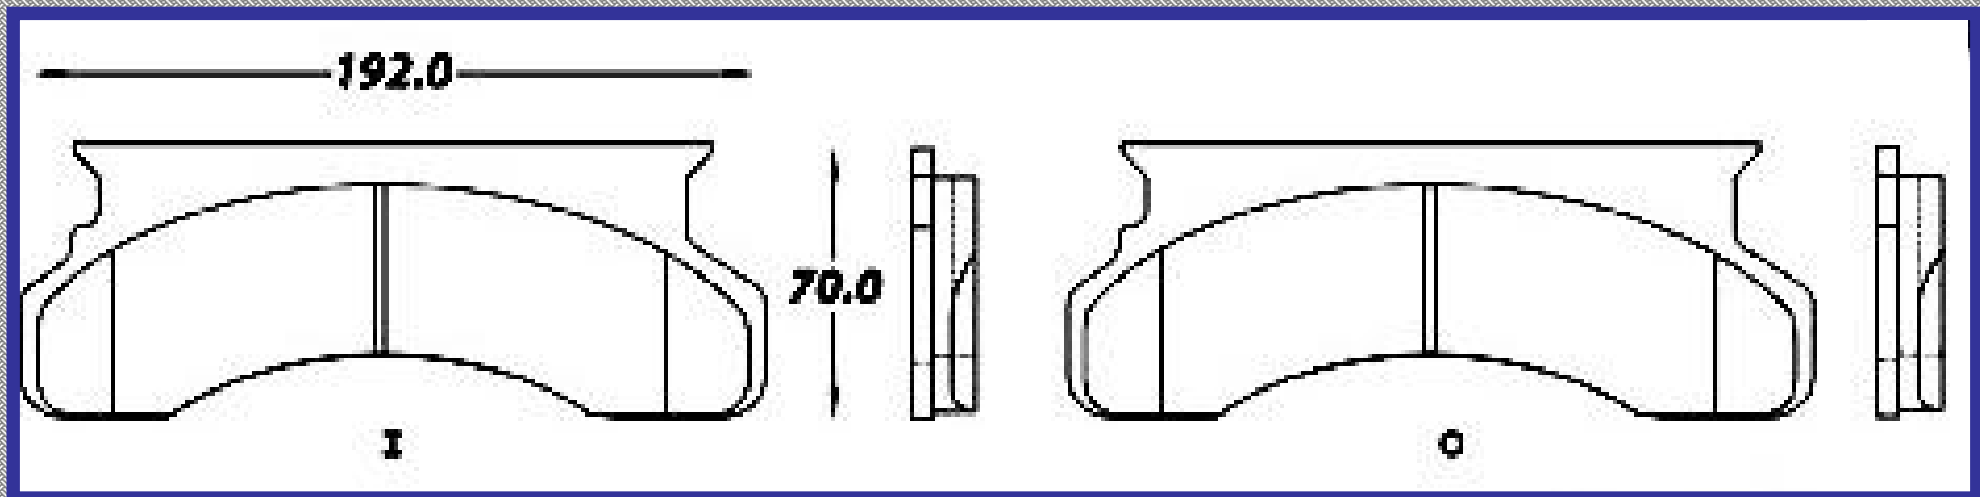

ILONGITUD

192.0

ALTURA

70.0

ESPEJOR

16.6

RINOTEC
CERAMIC BRAKE PADS
Heavy Duty

7054 D120

DELANTERA

www.balatasrinotec.com.mx

FOR F200 F250 1976 1988 FORD F350 1991 1995

RINOTEC