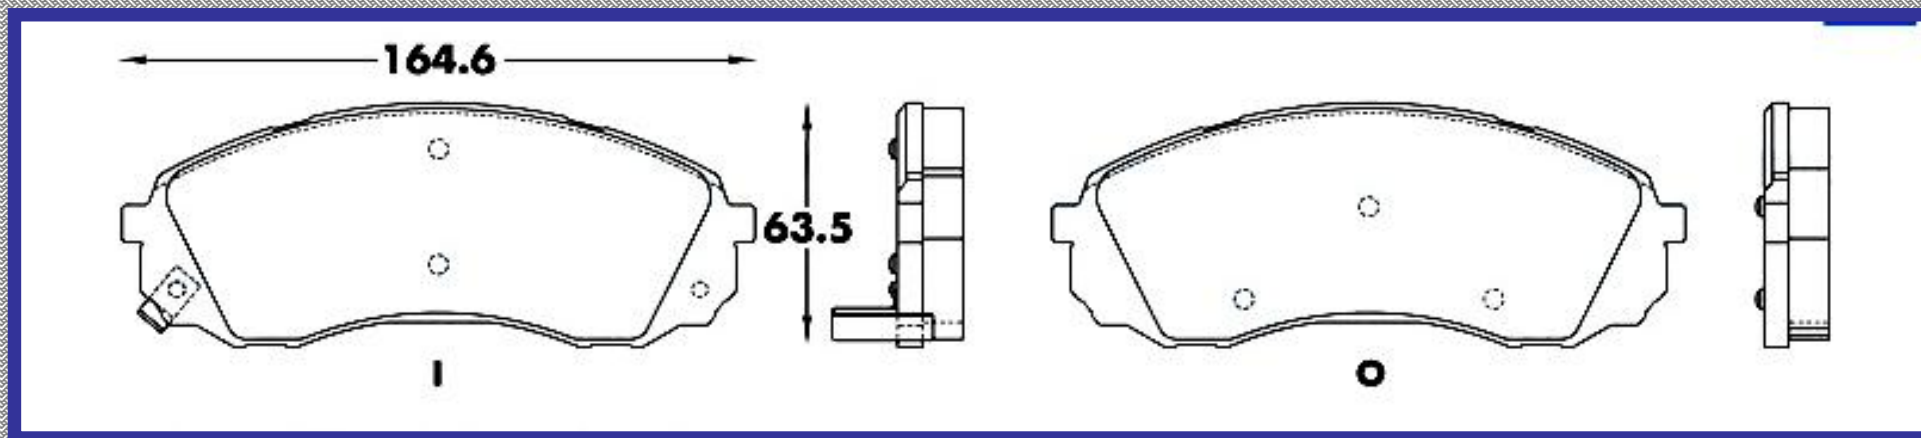

LONGITUD

164.6

ALTURA

63.5

ESPEJOR

17.5

RINOTEC
CERAMIC BRAKE PADS
Heavy Duty ®

8775 D1566

DELANTERA

www.balatasrinotec.com.mx

DODGE H100 HYUNDAI H100 2010 2013

RINOTEC ®