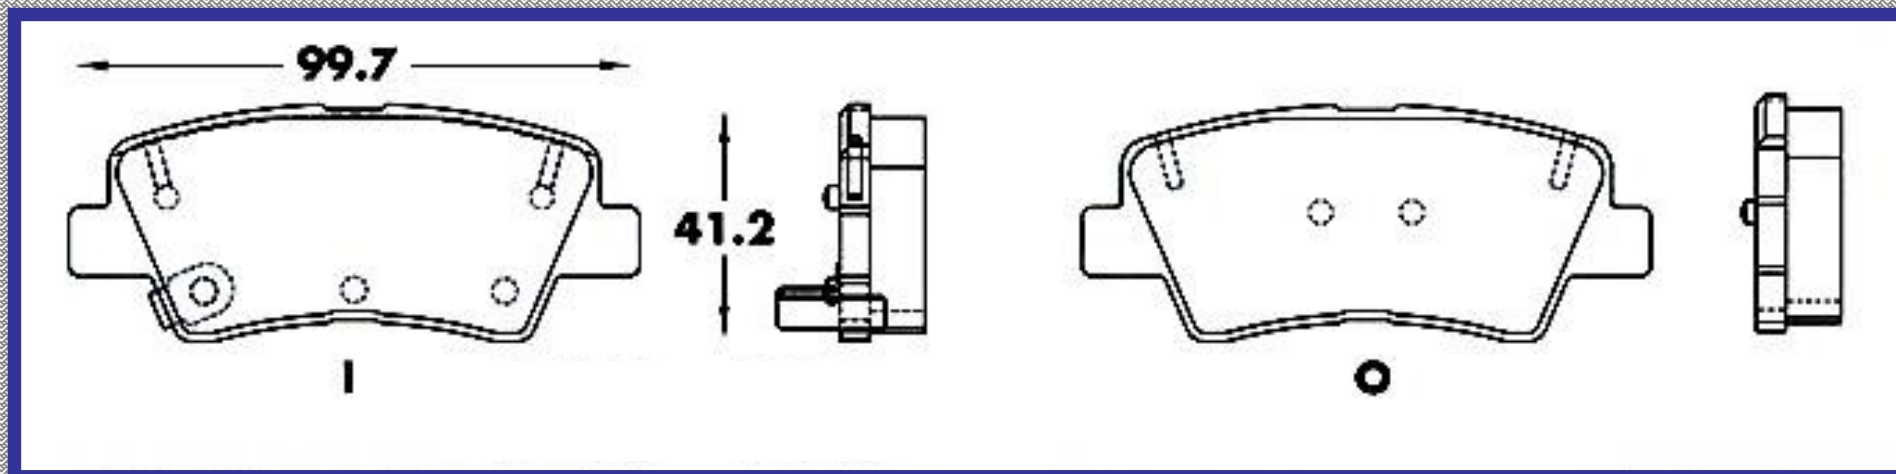

LONGITUD

99.7

ALTURA

41.2

ESPESOR

14.9

RINOTEC
CERAMIC BRAKE PADS
Heavy Duty ®

8428 D1812

TRASERA

www.balatasrinotec.com.mx

HYUNDAI ATTITUDE 2012 2013

RINOTEC ®