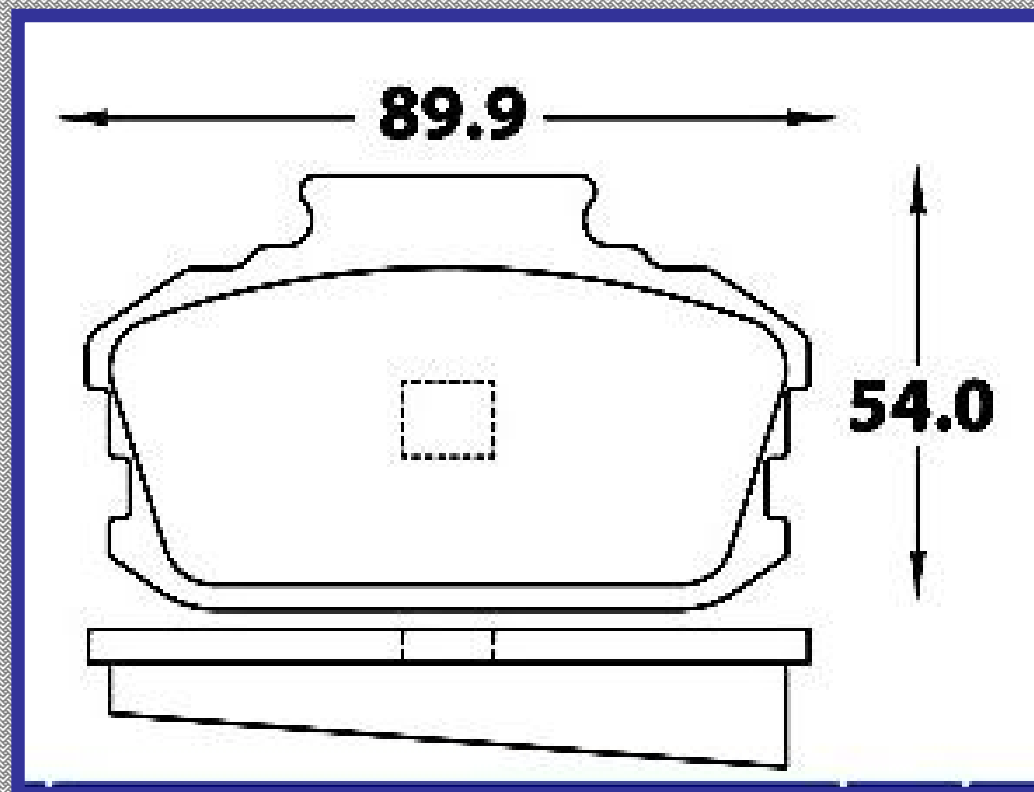

RINOTEC

ILONGITUD

108.8

ALTURA

47.5

ESPEJOR

14.0

RINOTEC