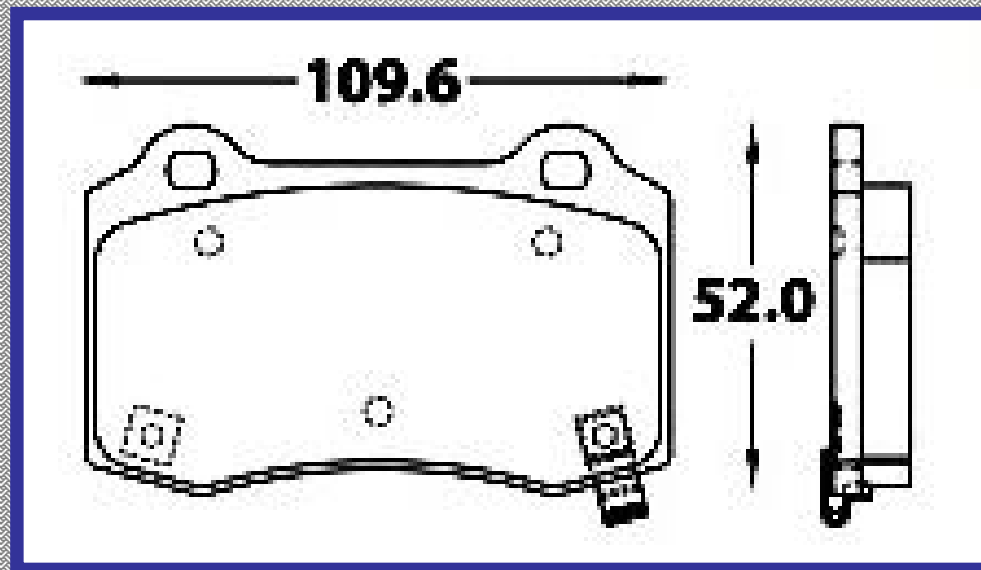

LONGITUD

109.6

ALTURA

52.0

ESPESOR

114.6

RINOTEC
CERAMIC BRAKE PADS
Heavy Duty ®

7958 D1053

TRASERA

www.balatasrinotec.com.mx

DODGE CHALLENGER 2008 2016 DODGE CHARGER 2006 2014 CHRYSLER
MAGNUM 2006 CHRYSLER 300M 2005 2015 CHEVROLET CAMARO 2010 2015
CADILLAC CTS 2009 2014 CADILLAC STS 2005 2009 JEEP GRAND
CHEROKEE 2006 2017

RINOTEC ®