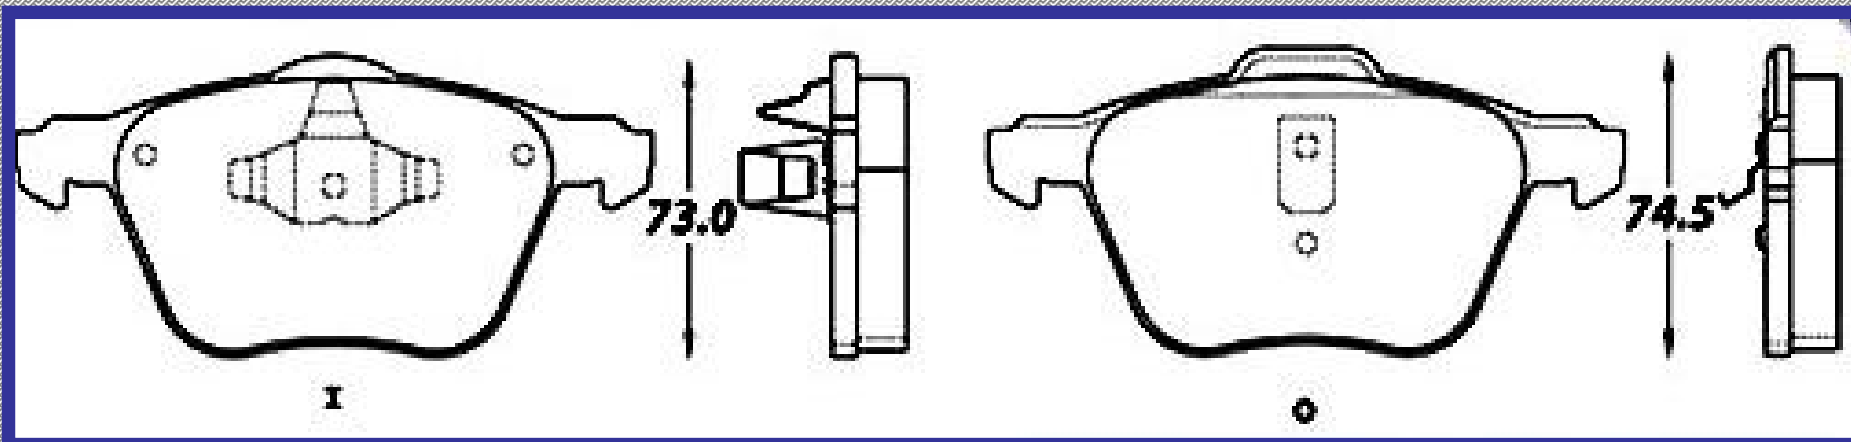

LONGITUD

161.5

ALTURA

73.0 74.5

ESPEJOR

18.7

RINOTEC

CERAMIC BRAKE PADS

Heavy Duty ®

7757 D880

DELANTERA

www.balatasrinotec.com.mx

VOLKSWAGEN SHARAN 2002 2008 SEAT ALHAMBRA 2001 2008

RINOTEC ®