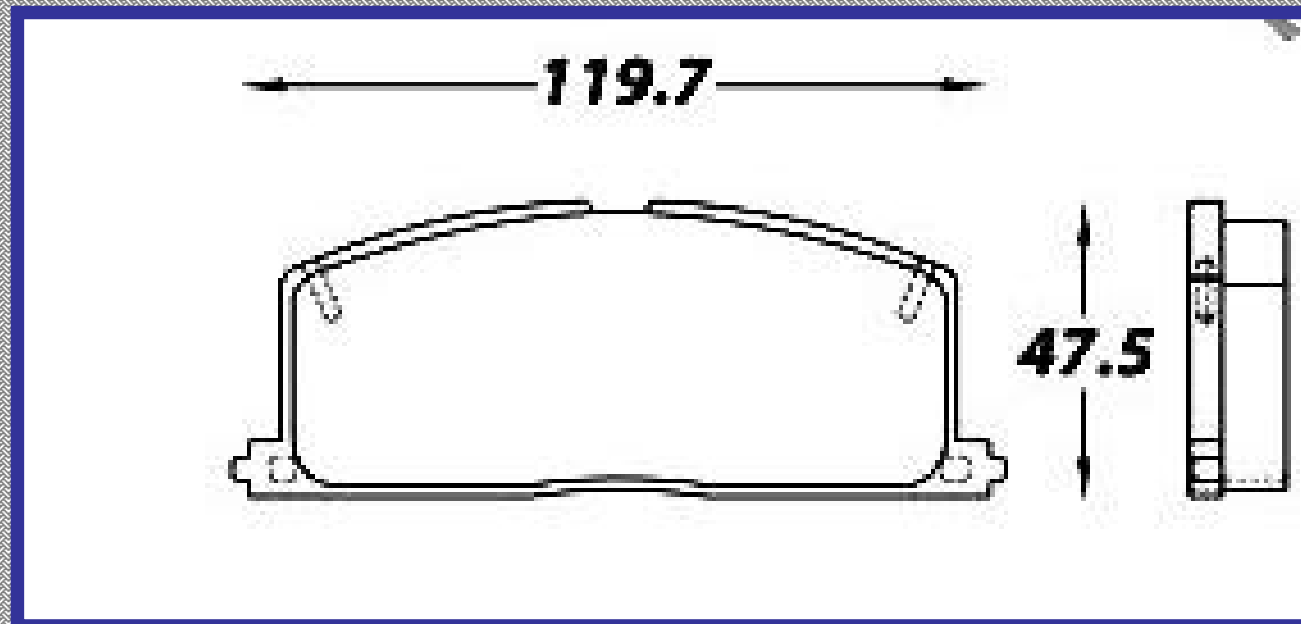

ILONGITUD

119.7

ALTURA

47.5

ESPEJOR

15.0

RINOTEC
CERAMIC BRAKE PADS
Heavy Duty ®

7153 D242

DELANTERA

www.balatasrinotec.com.mx

TOYOTA COROLLA 1989 TOYOTA CAMRY 1983 TOYOTA CELICA 1986 1989 TOYOTA MRZ 1995

RINOTEC