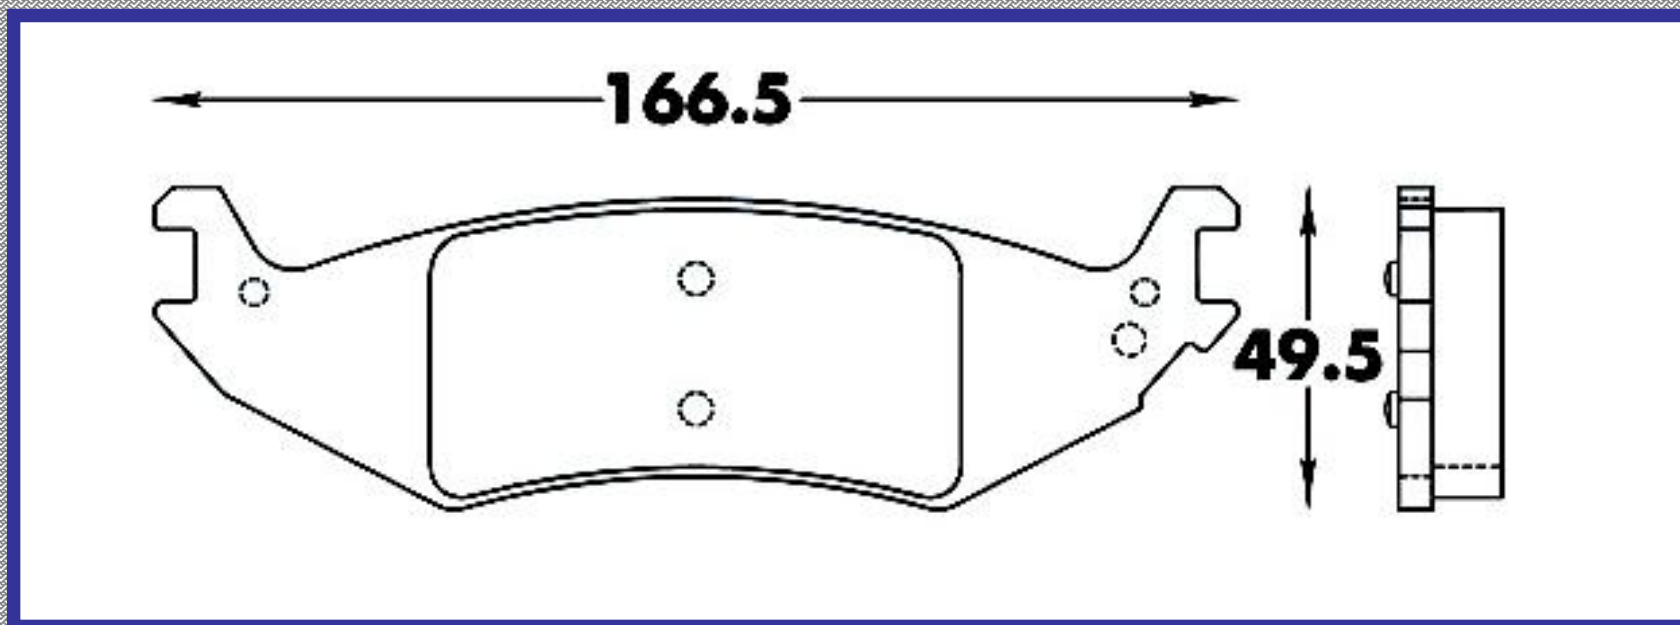

LONGITUD

166.5

ALTURA

49.5

ESPEJOR

15.9

RINOTEC

CERAMIC BRAKE PADS

Heavy Duty ®

7949 D1046

TRASERA

www.balatasrinotec.com.mx

FORD ECONOLINE 2004 2007 FORD E150 2003 2007

RINOTEC