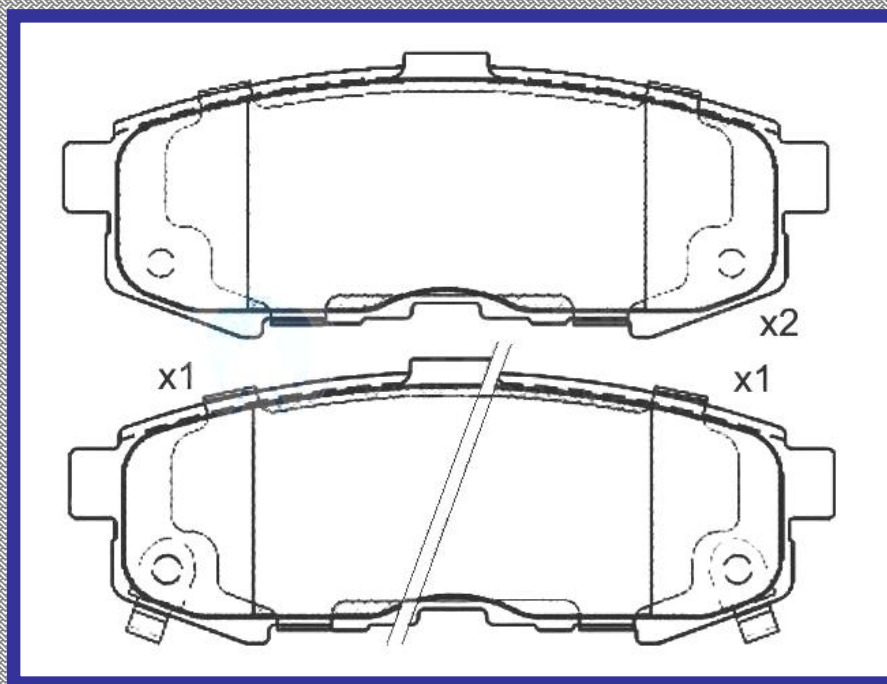

LONGITUD

110.36

ALTURA

41.0

ESPEJOR

15.7

RINOTEC
CERAMIC BRAKE PADS
Heavy Duty ®

7978 D1073

TRASERA

www.balatasrinotec.com.mx

MAZDA MPV MINI VAN 2004 2006

RINOTEC ®