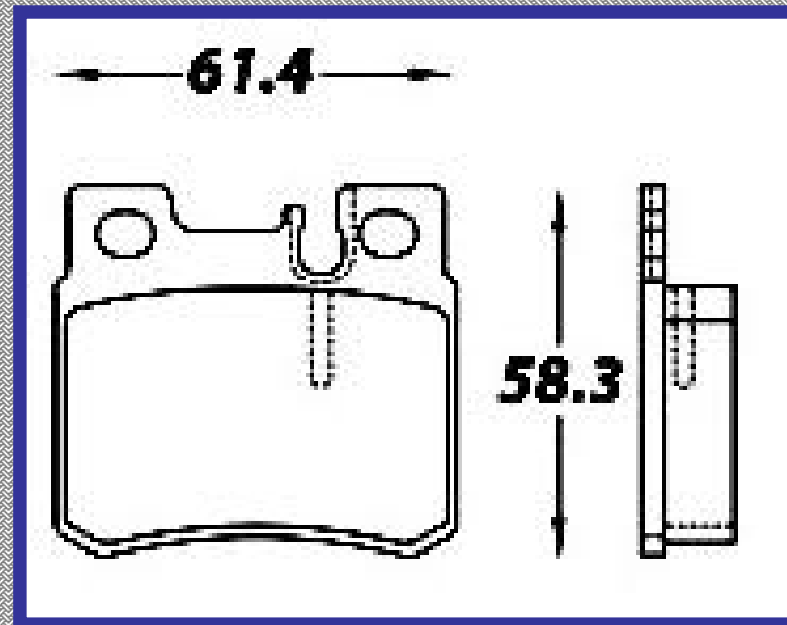

ILONGITUD

61.4

ALTURA

58.3

ESPEJOR

15.2

RINOTEC
CERAMIC BRAKE PADS
Heavy Duty ®

7374 D495

TRASERA

www.balatasrinotec.com.mx

MERCEDES BENZ C280 1996 2000 400E 1992 1994 E500 1994 300 SL 1990 1993 500SL
1990 1993 501 E 1990 1993 SL320 1994 1995

RINOTEC ®