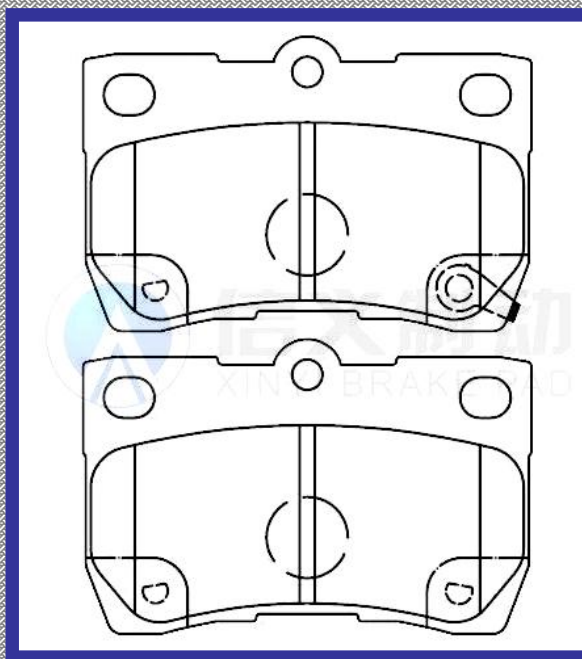

LONGITUD

88.0

ALTURA

58.5

ESPEJOR

15.5

RINOTEC
CERAMIC BRAKE PADS
Heavy Duty ®

8217 D1113

TRASERA

www.balatasrinotec.com.mx

LEXUS 2005 2010

RINOTEC ®