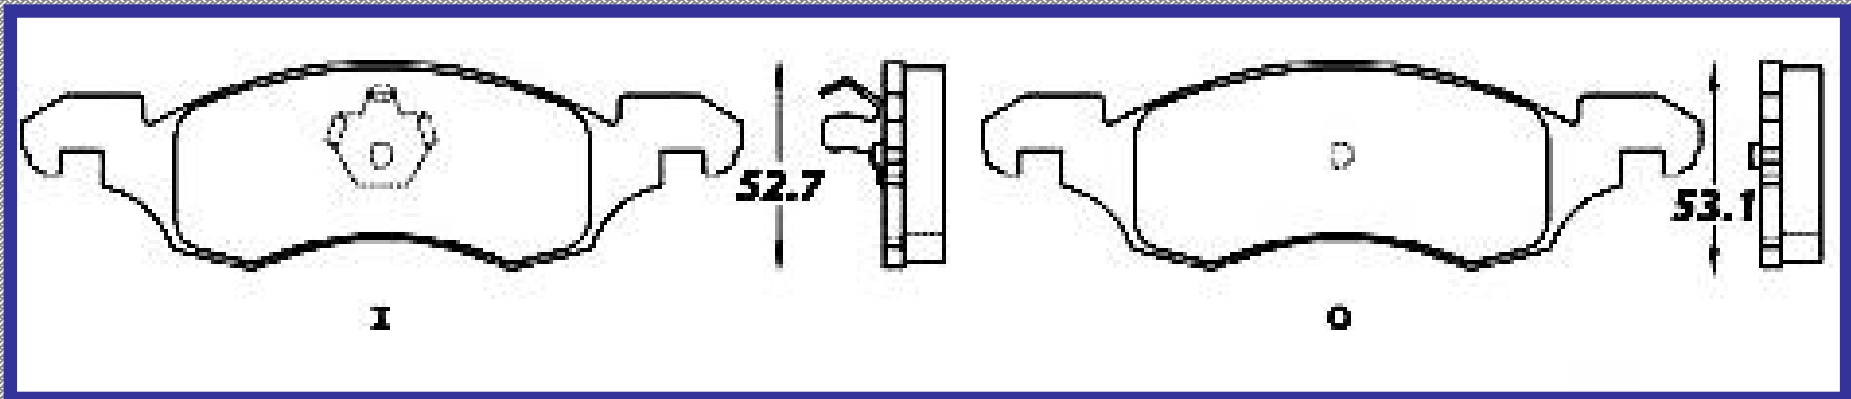

ILONGITUD

186.6

ALTURA

52.7

ESPEJOR

16.5

RINOTEC
CERAMIC BRAKE PADS
Heavy Duty ®

74X6 GFH 717

DELANTERA

www.balatasrinotec.com.mx

DODGE SPIRIT 1993 1995

RINOTEC ®