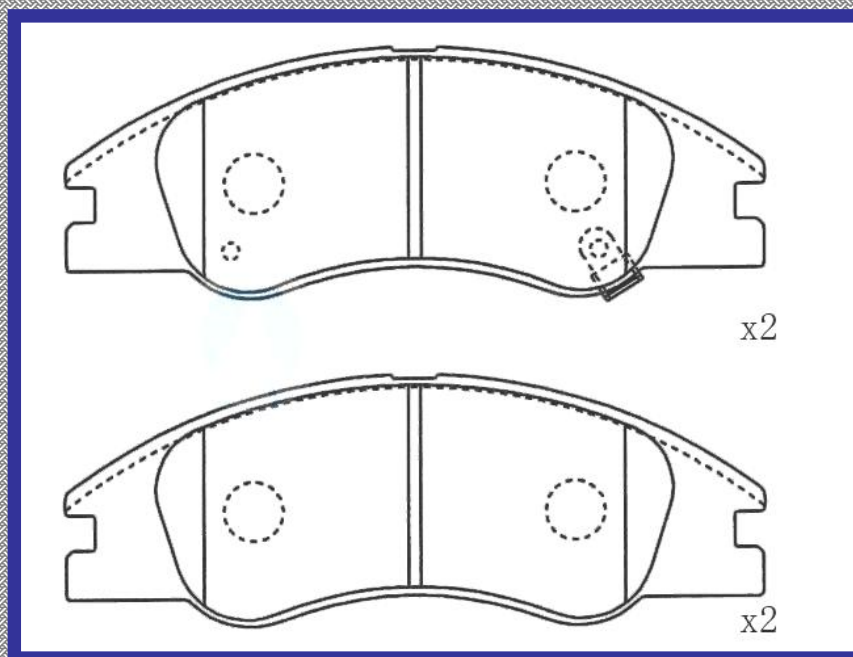

LONGITUD

164.8

ALTURA

59.0

ESPEJOR

16.9

RINOTEC
CERAMIC BRAKE PADS
Heavy Duty ®

7979 D1074

DELANTERA

www.balatasrinotec.com.mx

KIA CERATO 2005 2007

RINOTEC ®