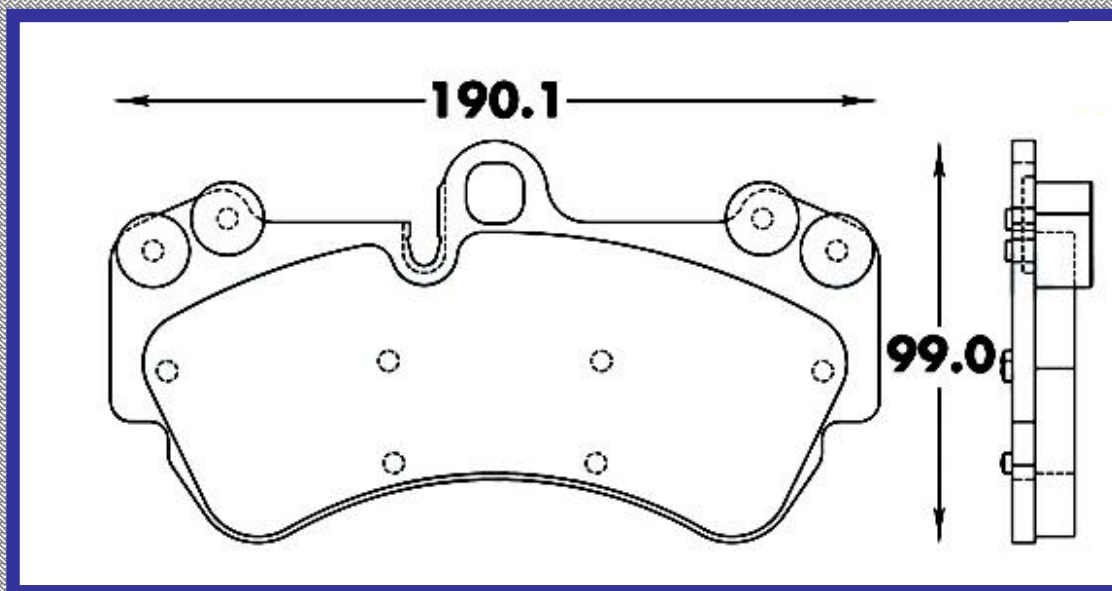

LONGITUD

190.1

ALTURA

99.0

ESPEJOR

15.4

RINOTEC

CERAMIC BRAKE PADS

Heavy Duty ®

7911 D1007

DELANTERA

www.balatasrinotec.com.mx

PORSCHE CAYENNE 2004 2010 VOLKSWAGEN TOUAREG 2004 2014

RINOTEC