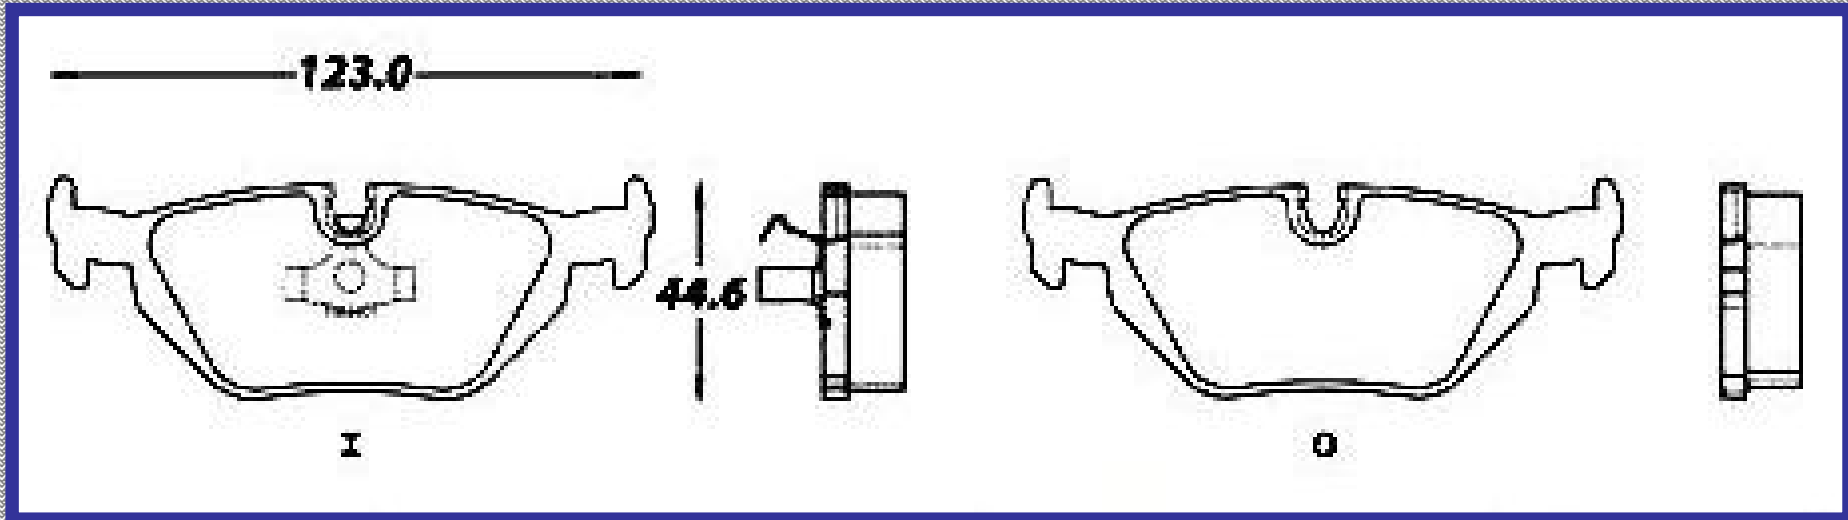

ILONGITUD

123.0

ALTURA

44.6

ESPEJOR

16.3

RINOTEC
CERAMIC BRAKE PADS
Heavy Duty ®

7449 D396

TRASERA

www.balatasrinotec.com.mx

BMW 318 1996 2005 Ti 320 1996 2005 Ti 323i 1996 2005 325i 1996 2005 i 328i 1996 2005 528i
1996 2005 E39 1996 2005

RINOTEC ®