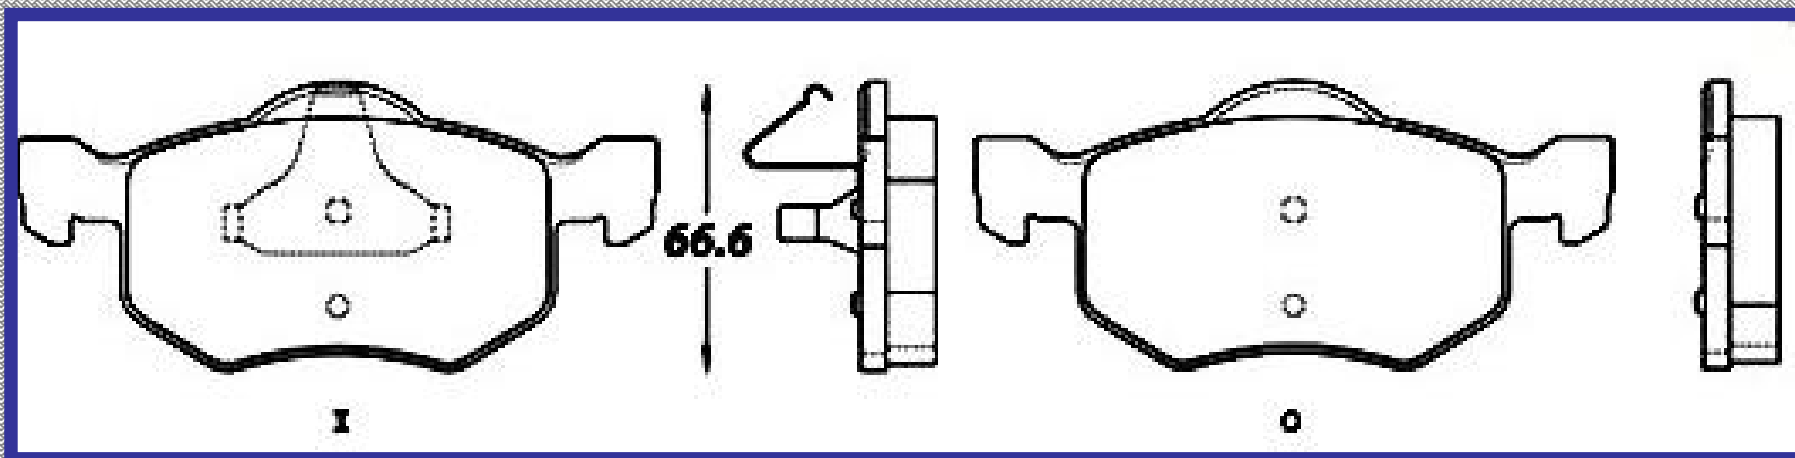

www.balatasrinotec.com.mx

FORD ESCAPE 2001 2007 MERCURY MARINER 2001 2007

RINOTEC ®

LONGITUD

146.6

ALTURA

58.0

ESPEJOR