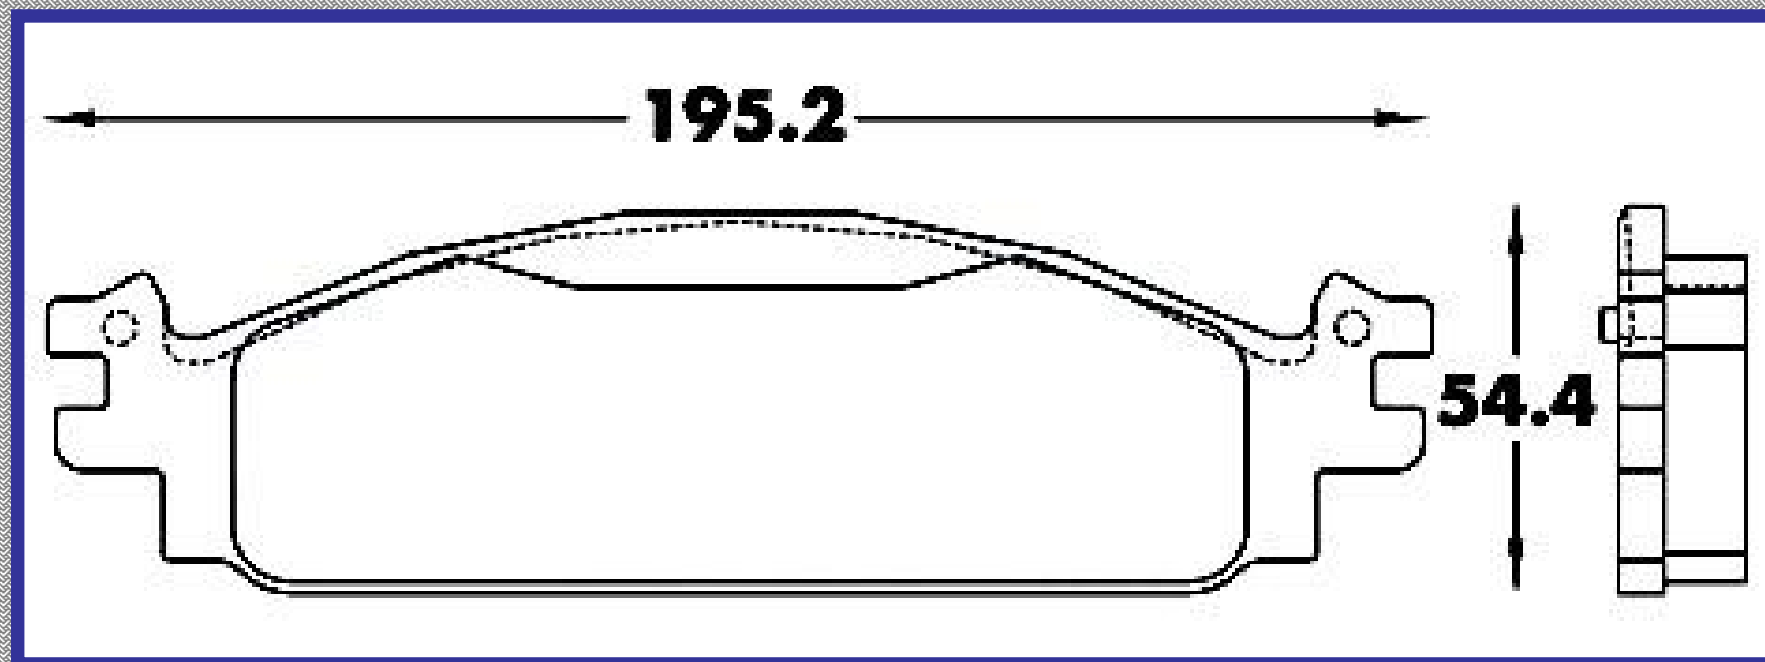

LONGITUD

195.2

ALTURA

54.4

ESPESOR

18.0

RINOTEC

CERAMIC BRAKE PADS

Heavy Duty ®

8487 D1376

DELANTERA

www.balatasrinotec.com.mx

LINCOLN MKS 2009 2012 LINCOLN MKT 2010 2011

RINOTEC