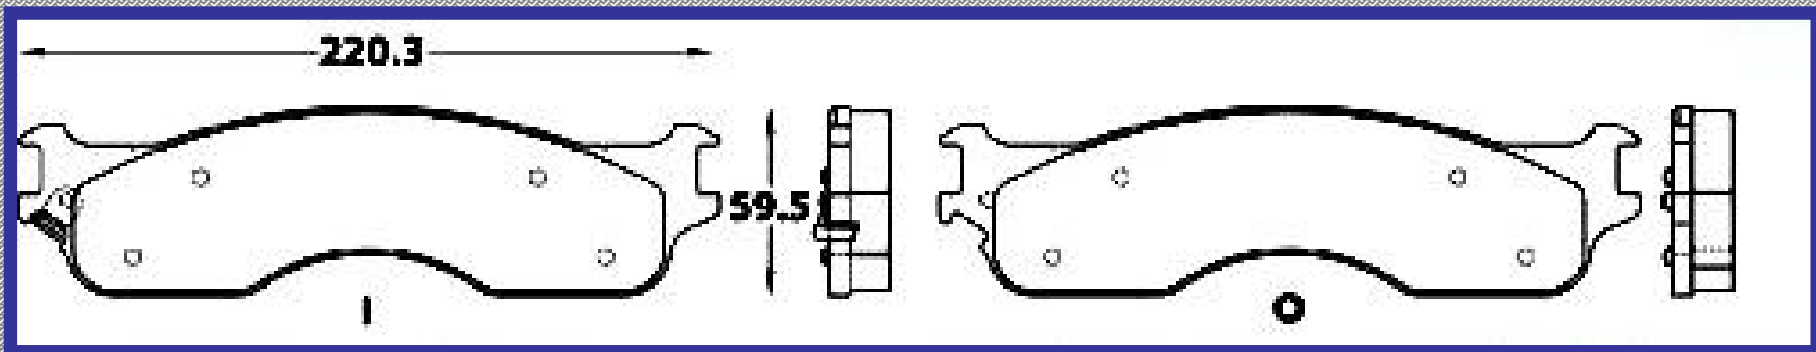

LONGITUD

220.3

ALTURA

59.5

ESPEJOR

18.9

RINOTEC
CERAMIC BRAKE PADS
Heavy Duty ®

7959 D1054

DELANTERA

www.balatasrinotec.com.mx

DODGE RAM 1500 SRT-10 PICK UP 2004/2006

RINOTEC ®