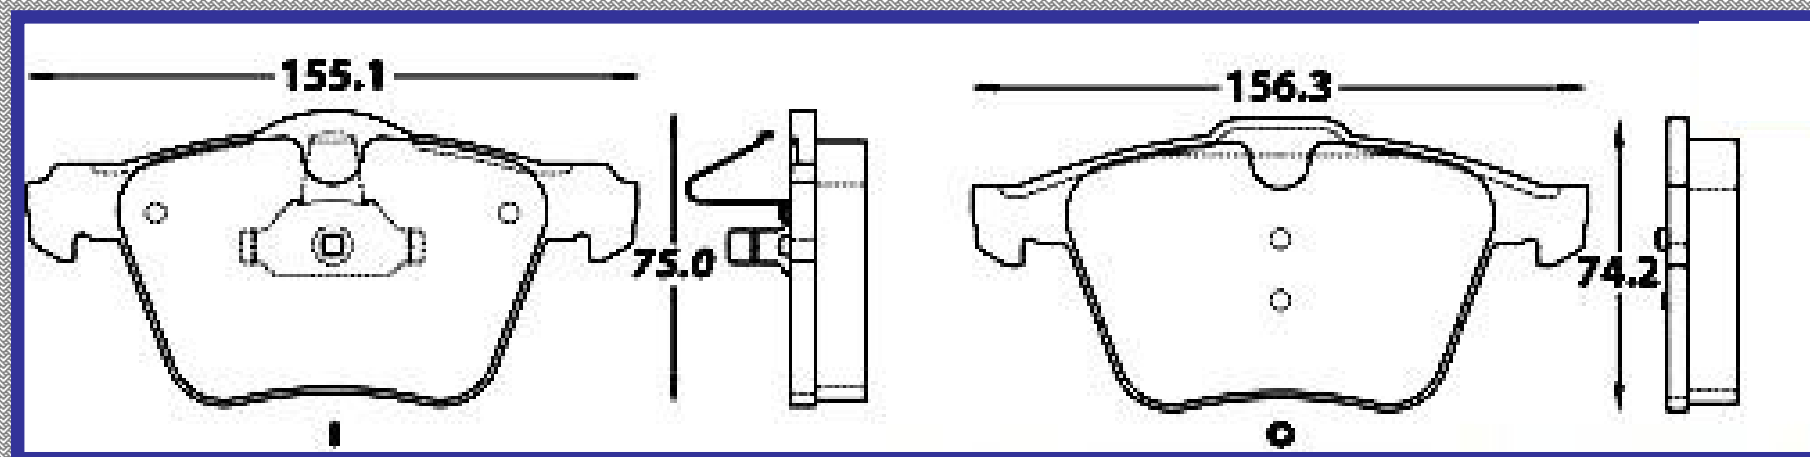

LONGITUD

155.1 156.3

ALTURA

75.0 74.2

ESPESOR

19.2 17.7

RINOTEC

CERAMIC BRAKE PADS

Heavy Duty ®

8357 D1305

DELANTERA

www.balatasrinotec.com.mx

VOLVO S80 2007 2017 XC70 2008 2016 S60 2011 2017 JAGUAR F TYPE XK XJ
V70 XF V60 2008 2017

RINOTEC ®