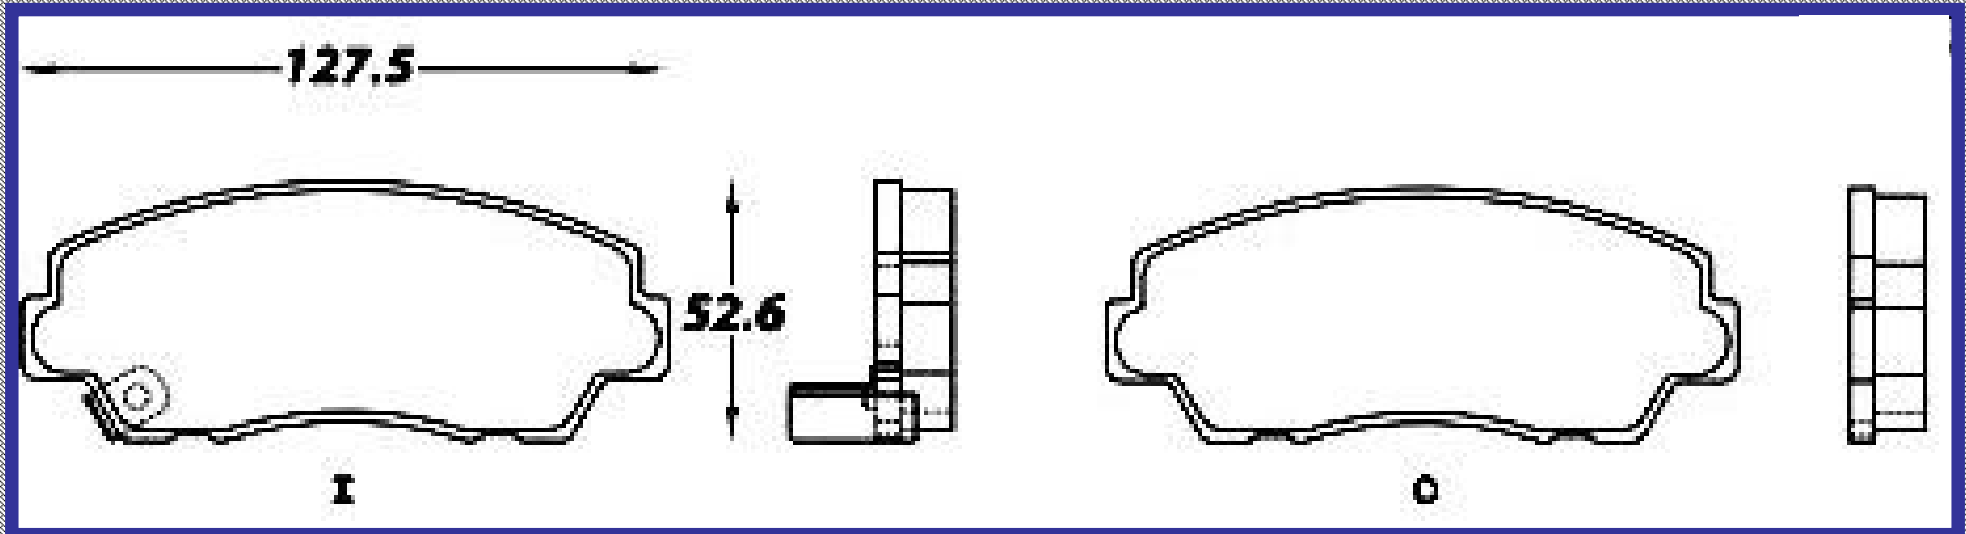

ILONGITUD

127.5

ALTURA

52.6

ESPEJOR

15.2

RINOTEC

CERAMIC BRAKE PADS

Heavy Duty ®

7220 D320

DELANTERA

www.balatasrinotec.com.mx

MAZDA B2000 1986 1993 MAZDA B 2200 1986 1993 MAZDA B2600 1986 1993

RINOTEC