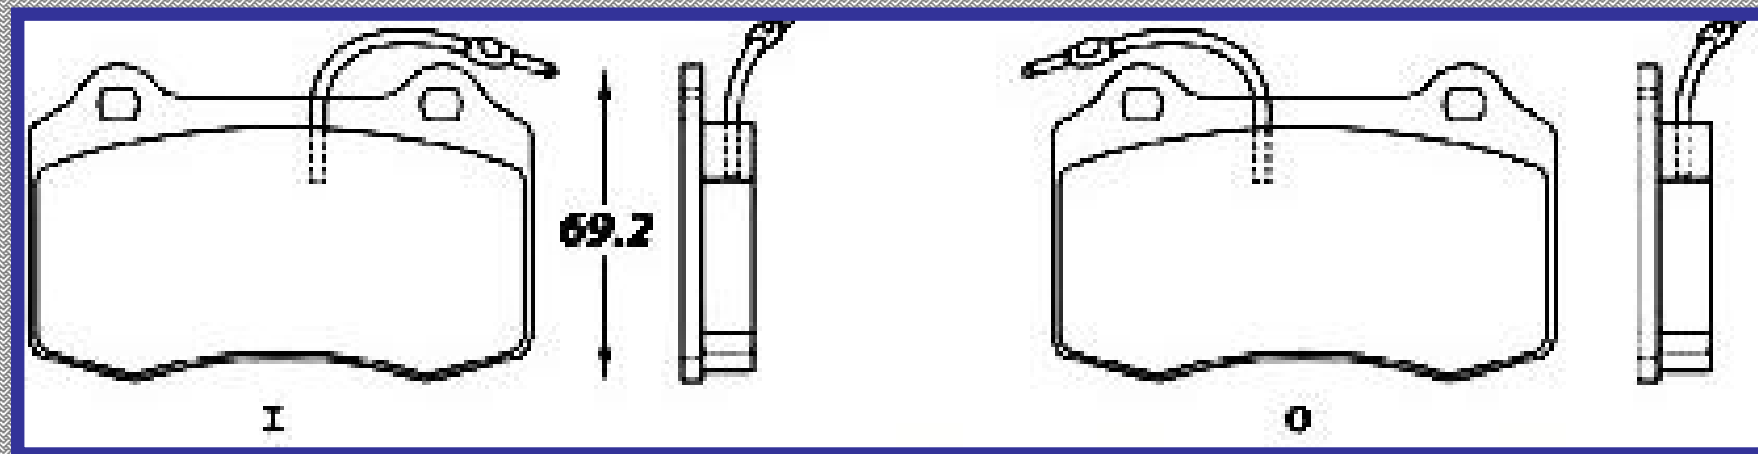

DELANTERA

www.balatasrinotec.com.mx

PEUGEOT 406 2001 2005 DODGE VIPER 1993 2002

RINOTEC ®

ILONGITUD

125.8

ALTURA

58.6