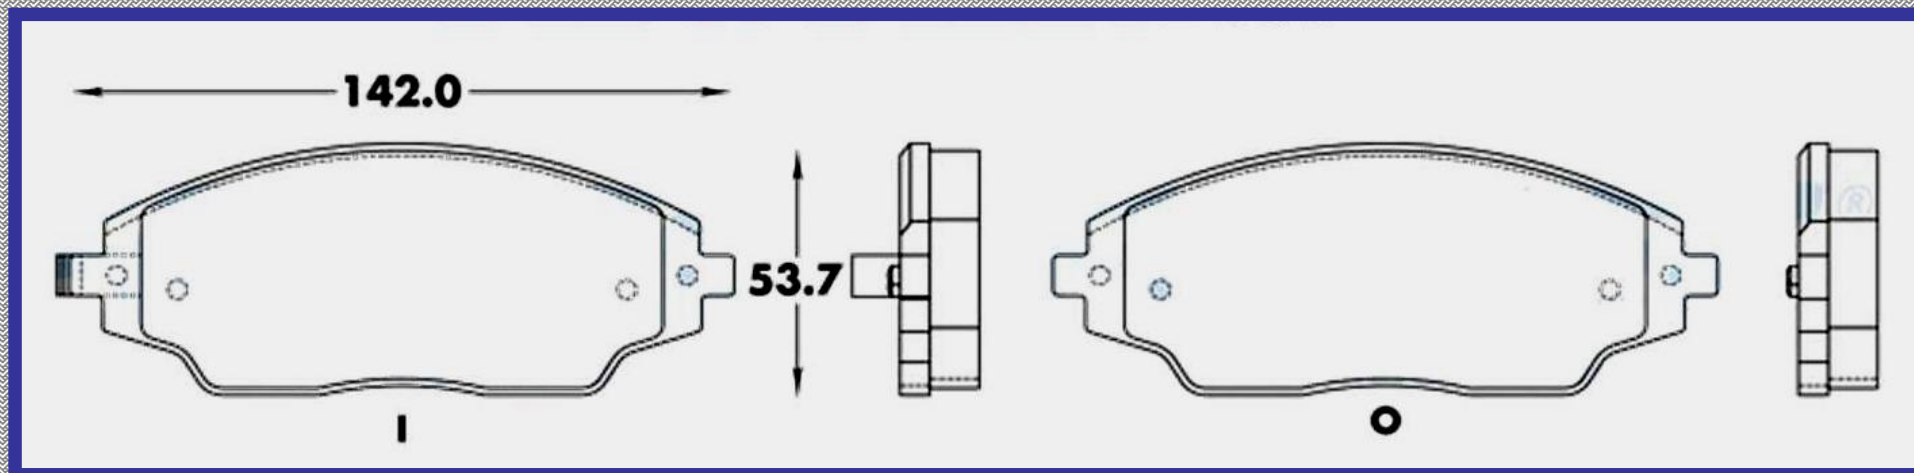

LONGITUD

142.0

ALTURA

53.7

ESPESOR

16.9

RINOTEC
CERAMIC BRAKE PADS
Heavy Duty ®

8926 D1702

DELANTERA

www.balatasrinotec.com.mx

CHEVROLET SONIC 2011 2016

RINOTEC ®