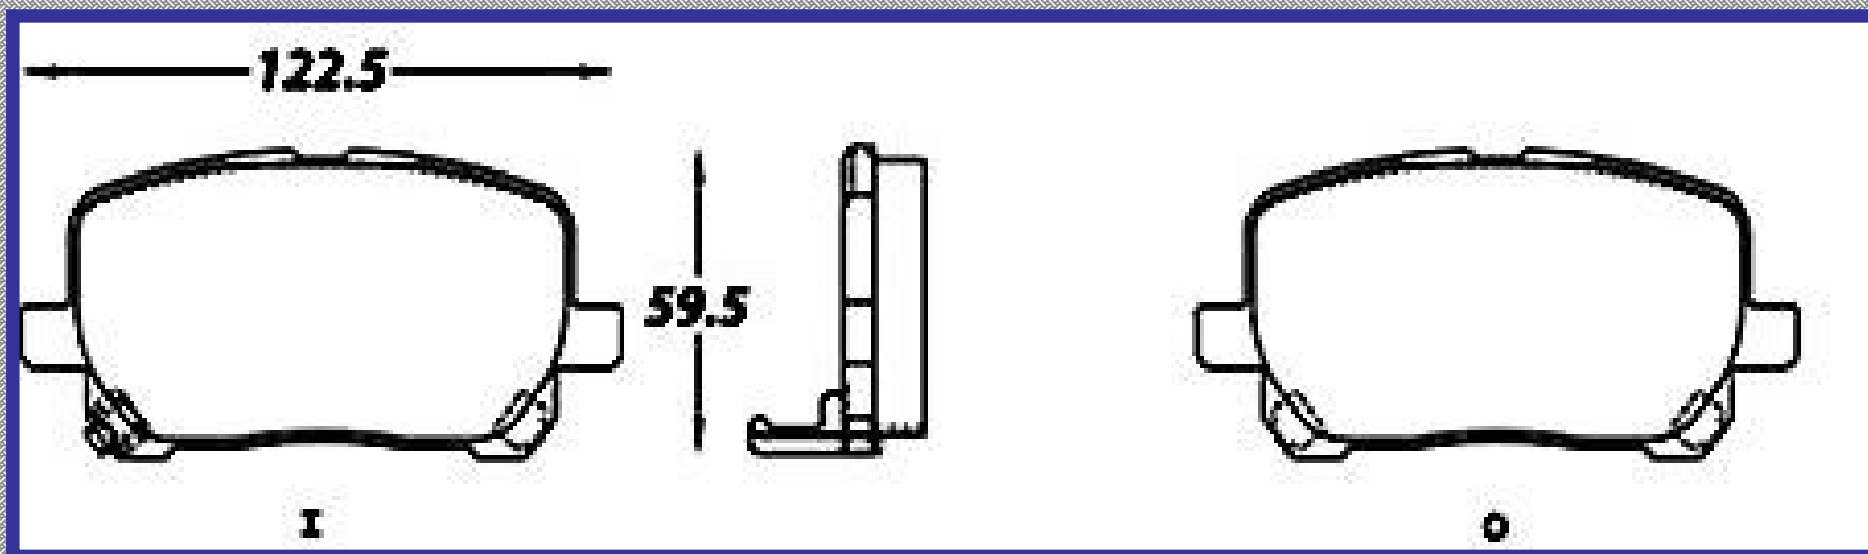

LONGITUD

122.5

ALTURA

59.5

ESPEJOR

16.8

RINOTEC
CERAMIC BRAKE PADS
Heavy Duty ®

7824 D923

DELANTERA

www.balatasrinotec.com.mx

TOYOTA COROLLA 2003 2008 TOYOTA MATRIX 2003 2008 PONTIAC VIVE 2003 2008

RINOTEC ®