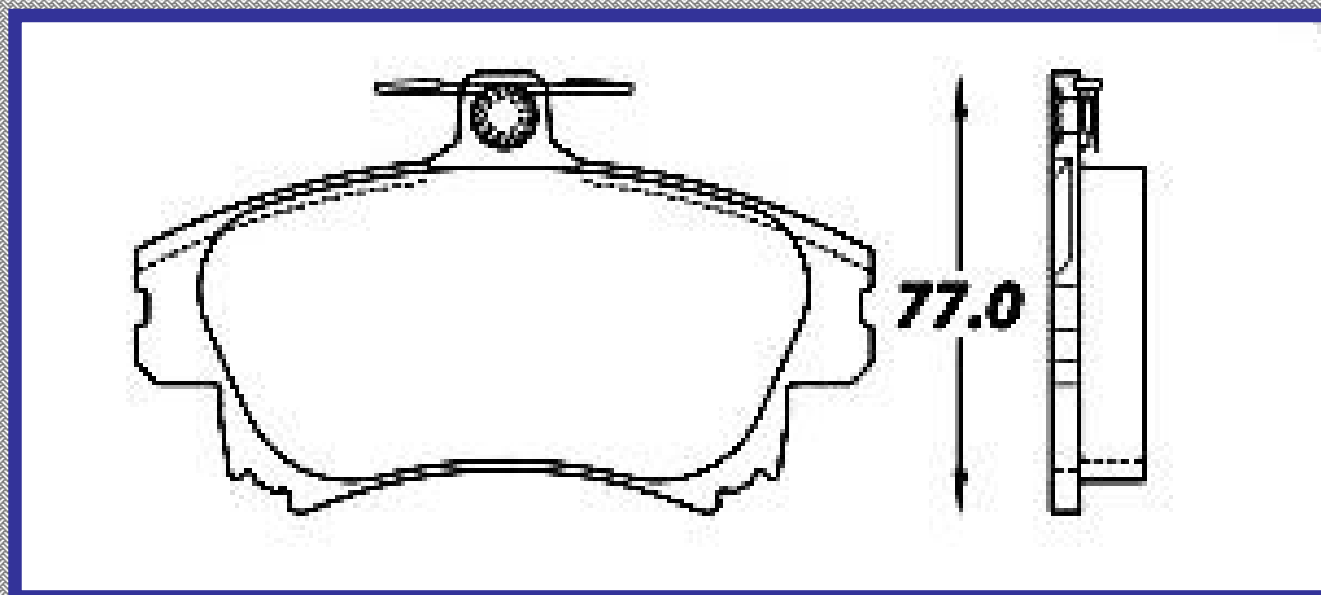

LONGITUD

129.0

ALTURA

77.0

ESPEJOR

16.4

RINOTEC

CERAMIC BRAKE PADS

Heavy Duty ®

7712 D837

DELANTERA

www.balatasrinotec.com.mx

VOLVO V40 2000 2004 S40 1999 2004 MITSUBISHI SPACE 2003 2005

RINOTEC ®