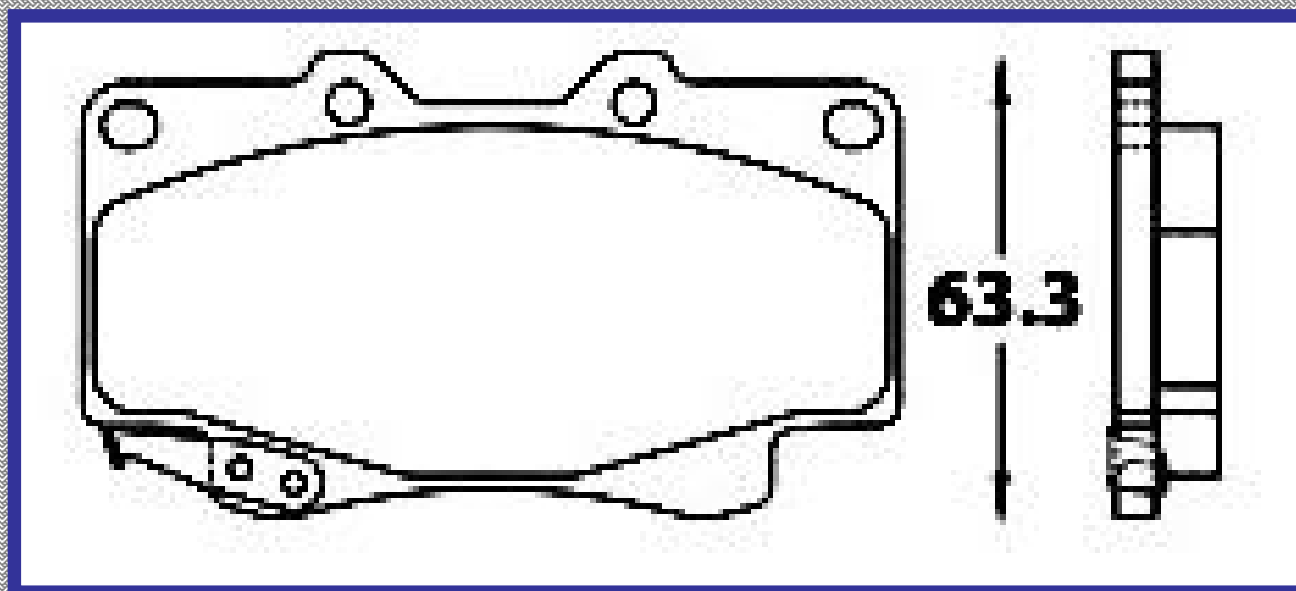

LONGITUD

119.1

ALTURA

63.3

ESPEJOR

17.0

RINOTEC
CERAMIC BRAKE PADS
Heavy Duty ®

7671 D799

DELANTERA

www.balatasrinotec.com.mx

TOYOTA TACOMA 2000 2002 TOYOTA HILUX 2006 2014

RINOTEC ®