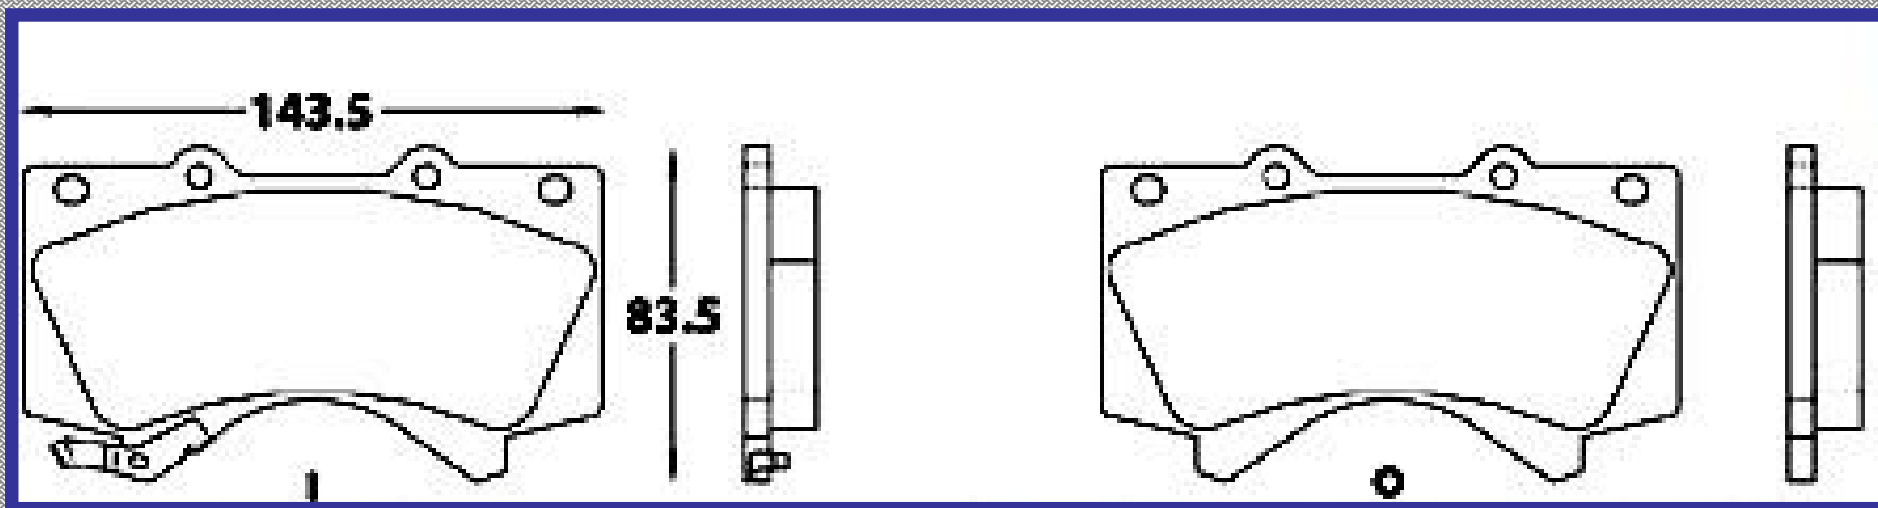

LONGITUD

143.5

ALTURA

83.5

ESPEJOR

17.9

RINOTEC
CERAMIC BRAKE PADS
Heavy Duty ®

8419 D1303

DELANTERA

www.balatasrinotec.com.mx

Toyota Tundra 2007 2011 Land Cruiser 2007 2011 Sequoia 2007 2011 Lexus LX-570
2007 2011

RINOTEC ®