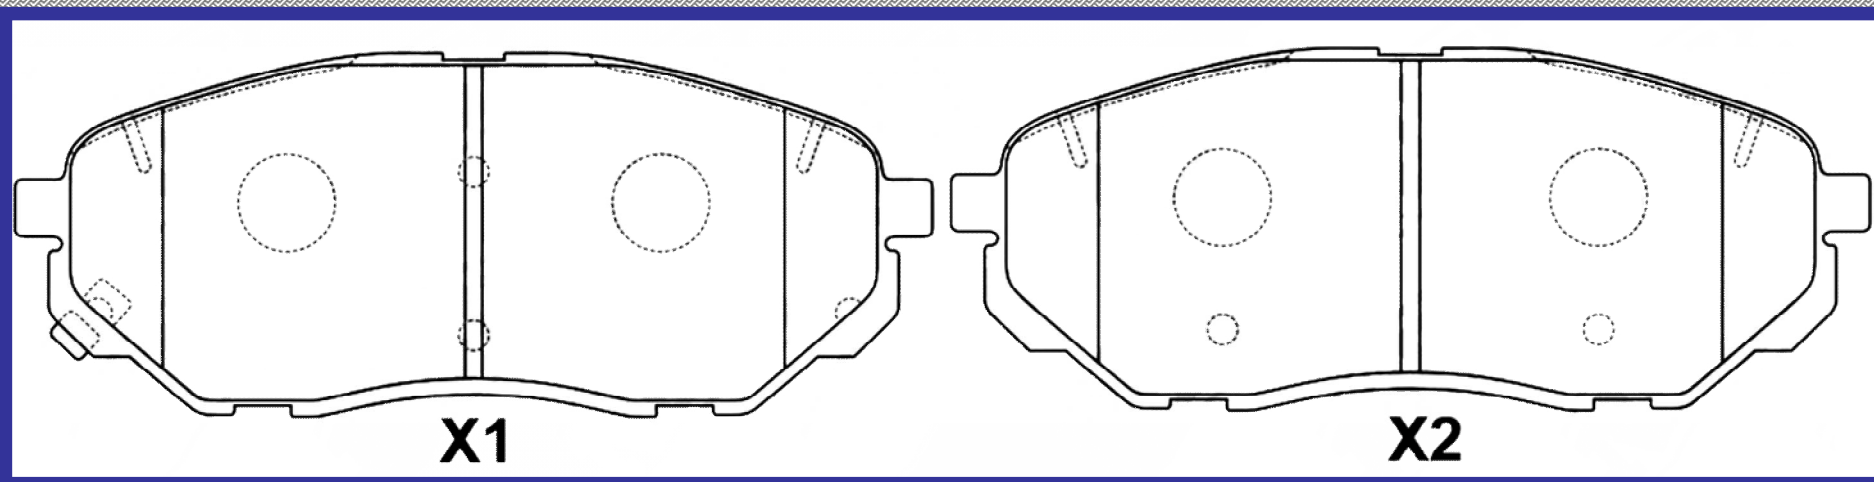

LONGITUD

152.2

ALTURA

61.0

ESPEJOR

16.4

RINOTEC
CERAMIC BRAKE PADS
Heavy Duty ®

9187 D1962

DELANTERA

www.balatasrinotec.com.mx

KIA SORENTO 2001 2010 HYUNDAI SANTA FE 2017 2018

RINOTEC ®