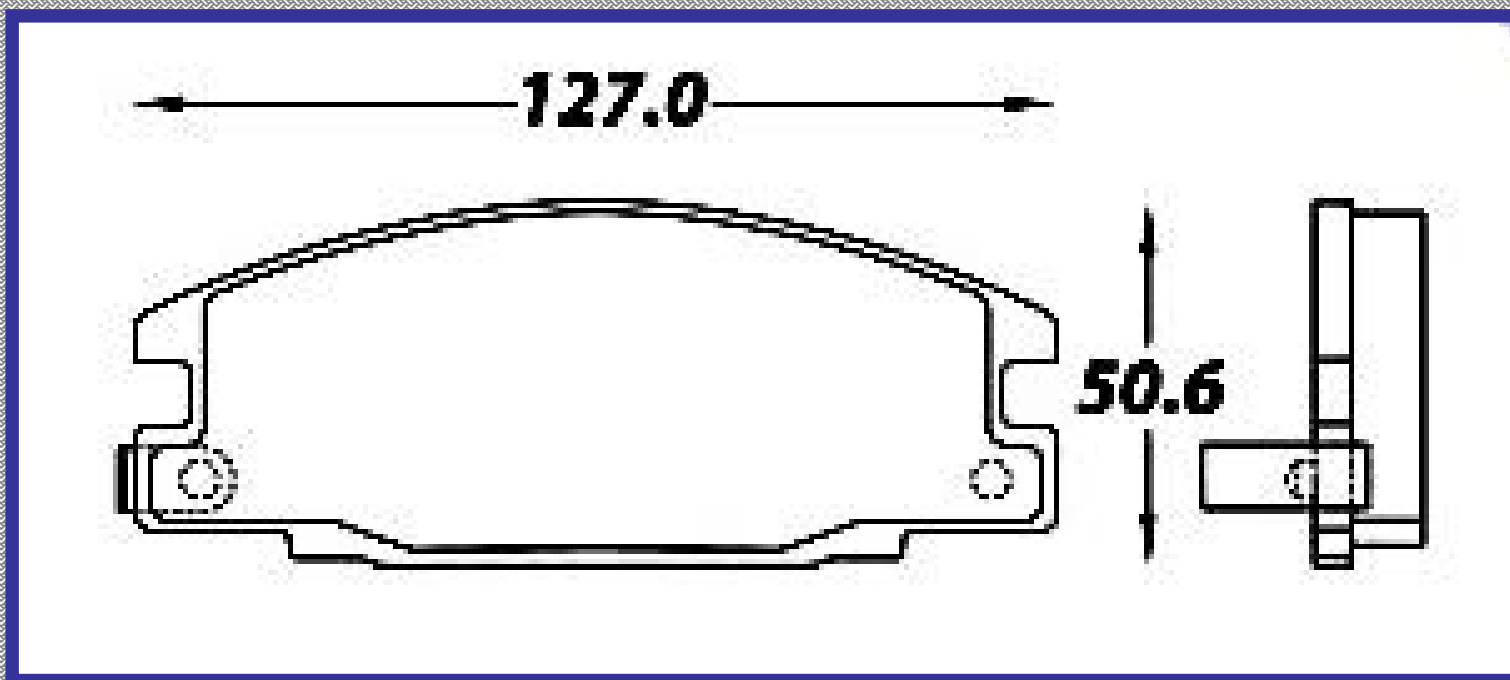

ILONGITUD

127.0

ALTURA

50.6

ESPEJOR

15.5

RINOTEC

CERAMIC BRAKE PADS

Heavy Duty ®

7347 D363

DELANTERA

www.balatasrinotec.com.mx

CHEVROLET LUV 1996 2000

RINOTEC