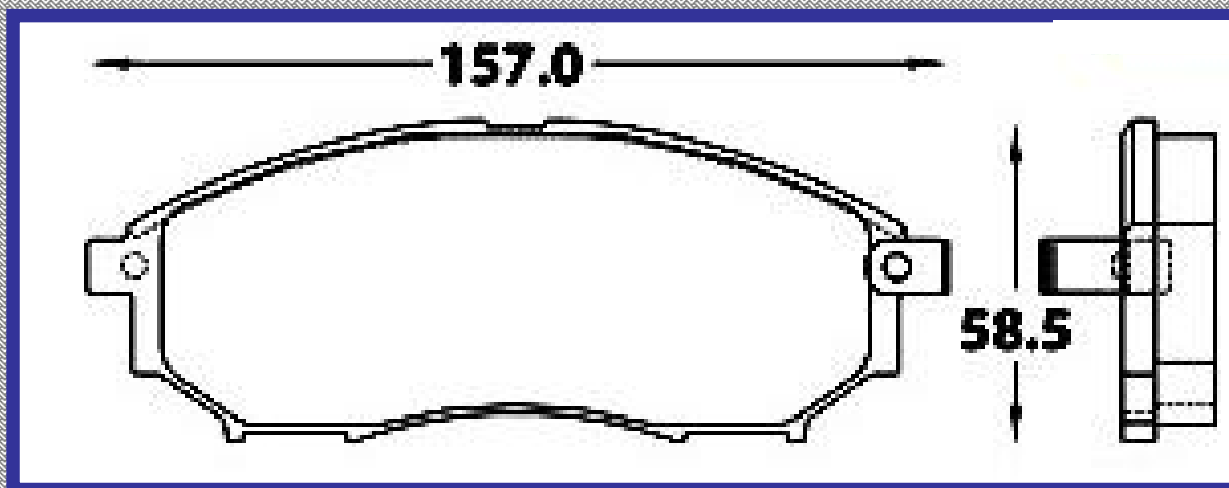

LONGITUD

157.0

ALTURA

58.5

ESPEJOR

17,0

RINOTEC

CERAMIC BRAKE PADS

Heavy Duty ®

8221 D888

DELANTERA

www.balatasrinotec.com.mx

NISSAN 350Z 2006 2009 NISSAN 370Z 2009 2017 PATHFINDER 2008 2012
NISSAN MURANO 2011 2014 RENAULT KOLEOS 2009 2016 RENAULT
SAFRANE 2009 2012 INFINITI FX35 2007 2013 FX37 2013 FX45 2006 2008
M35 2006 2013 M37 2011 2013 M45 2006 2010 M56 2011 2013 G25 2011
2012 G35 2005 2008 G37 2009 2011 Q70 2014 2017 QX70 2014 2017

RINOTEC