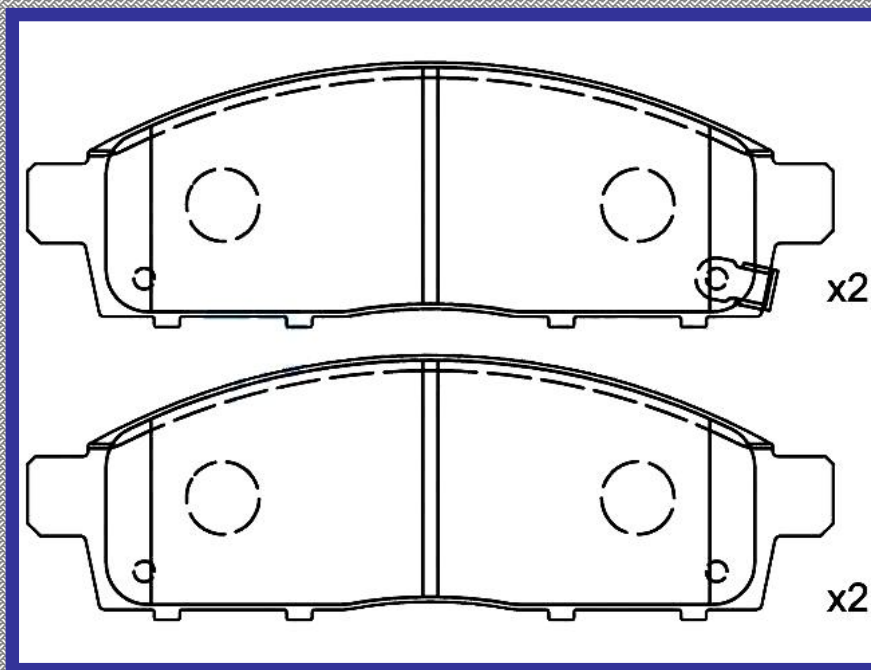

LONGITUD

155.3

ALTURA

51.0

ESPEJOR

16.0

RINOTEC

CERAMIC BRAKE PADS

Heavy Duty ®

8728 D1519

DELANTERA

www.balatasrinotec.com.mx

MITSUBISHI L200 2005 2011

RINOTEC ®