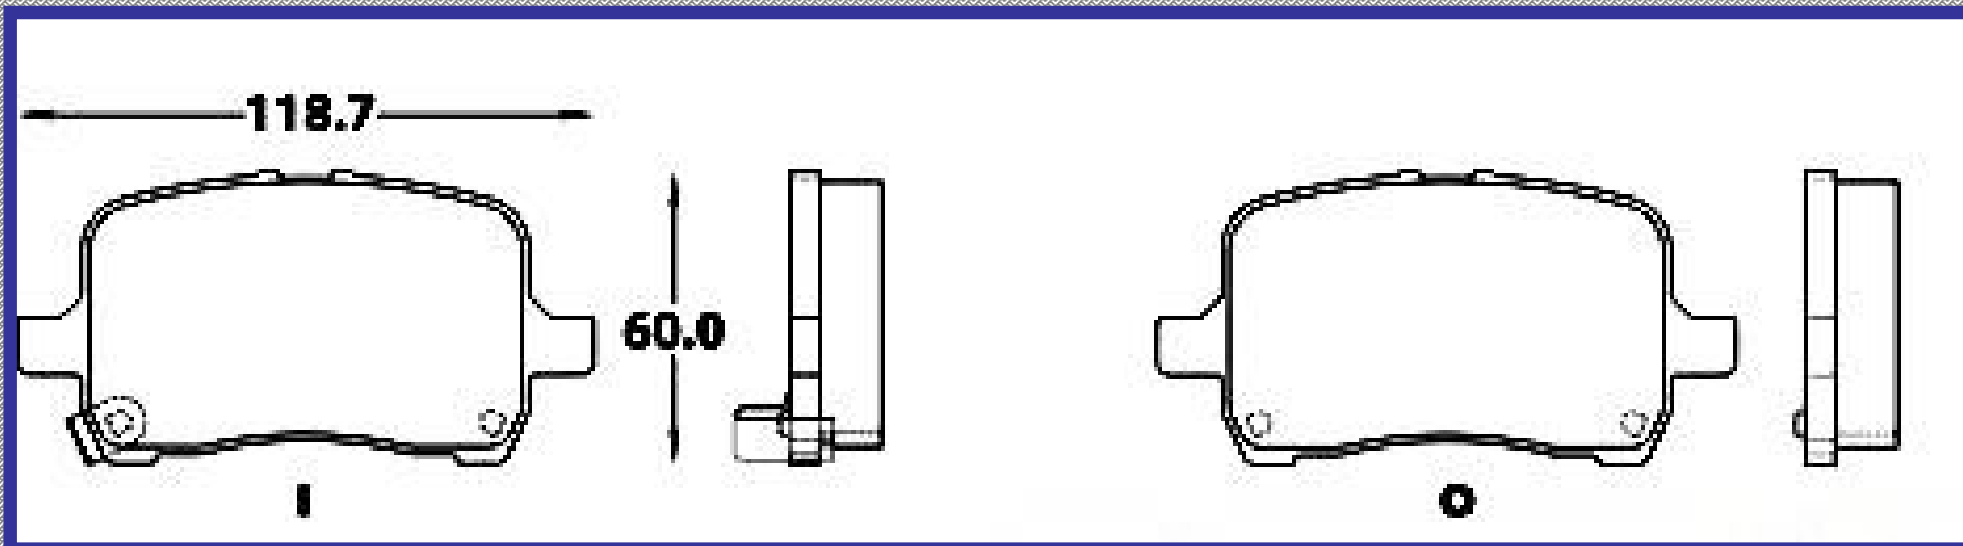

LONGITUD

118.7

ALTURA

60

ESPEJOR

17.2

RINOTEC
CERAMIC BRAKE PADS
Heavy Duty ®

8270 D1160

DELANTERA

www.balatasrinotec.com.mx

CHEVROLET MALIBU 2004 2010 PONTIAC G6 2006 2010 CHEVROLET HHR
2006 2011 PONTIAC G5 2008 2010

RINOTEC ®