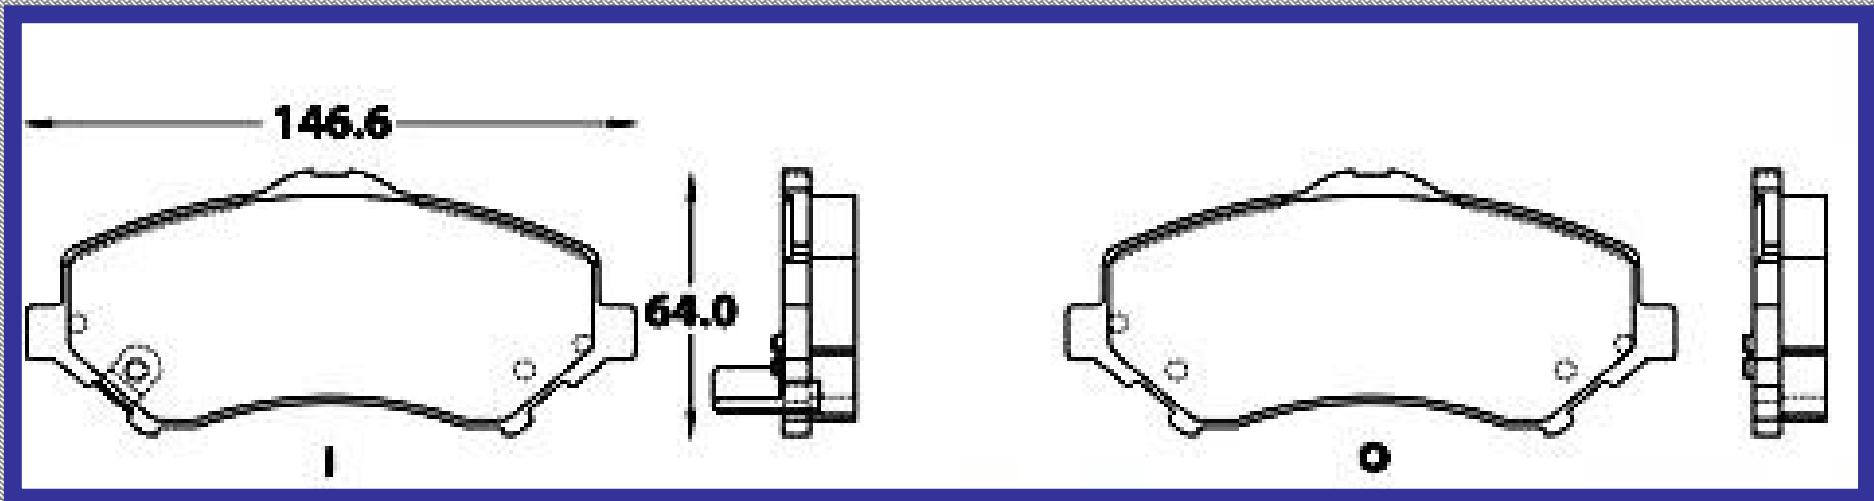

LONGITUD

146.6

ALTURA

64.0

ESPEJOR

17.5

RINOTEC
CERAMIC BRAKE PADS
Heavy Duty ®

8481 D1327

DELANTERA

www.balatasrinotec.com.mx

DODGE GRAND CARAVAN 2008 2011 DODGE JOURNEY 2009 2011 DODGE NITRO 2011 2013 CHRYSLER TOWN COUNTRY 2008 2010 JEEP LIBERTY 2008 2012 VOLKSWAGEN ROUTAN 2012 2014

RINOTEC ®