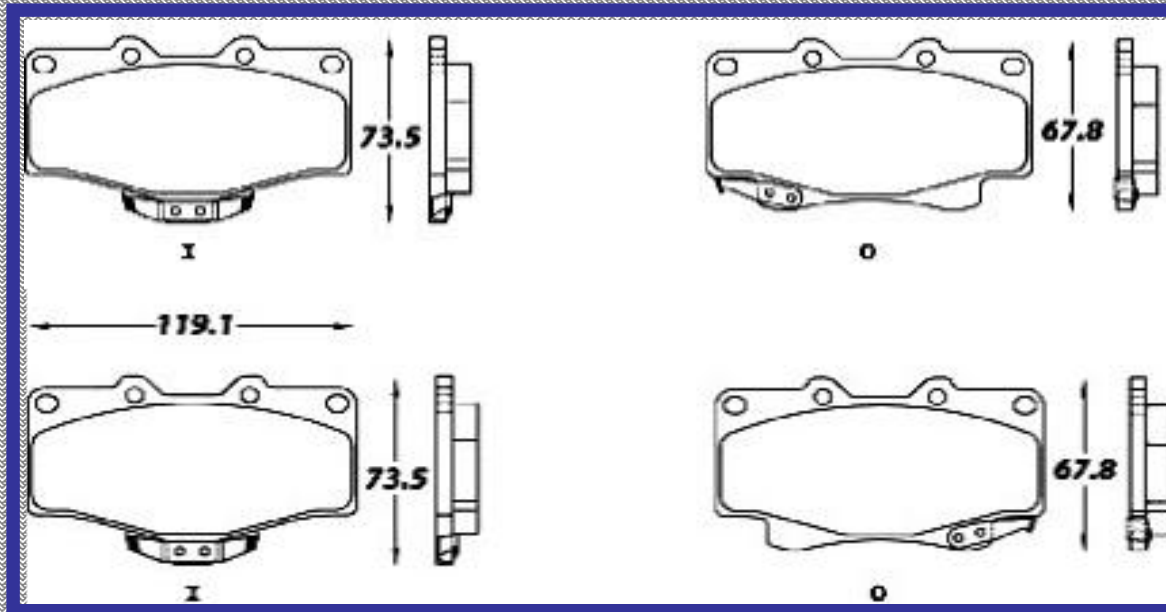

LONGITUD

119.1

ALTURA

67.8 73.5

ESPESOR

17.0

RINOTEC
CERAMIC BRAKE PADS
Heavy Duty ®

7549 D436

DELANTERA

www.balatasrinotec.com.mx

TOYOTA 4 RUNNER 1995 2004 TOYOTA TACOMA 1995 2004 TOYOTA HILUX 2003 2008

RINOTEC ®