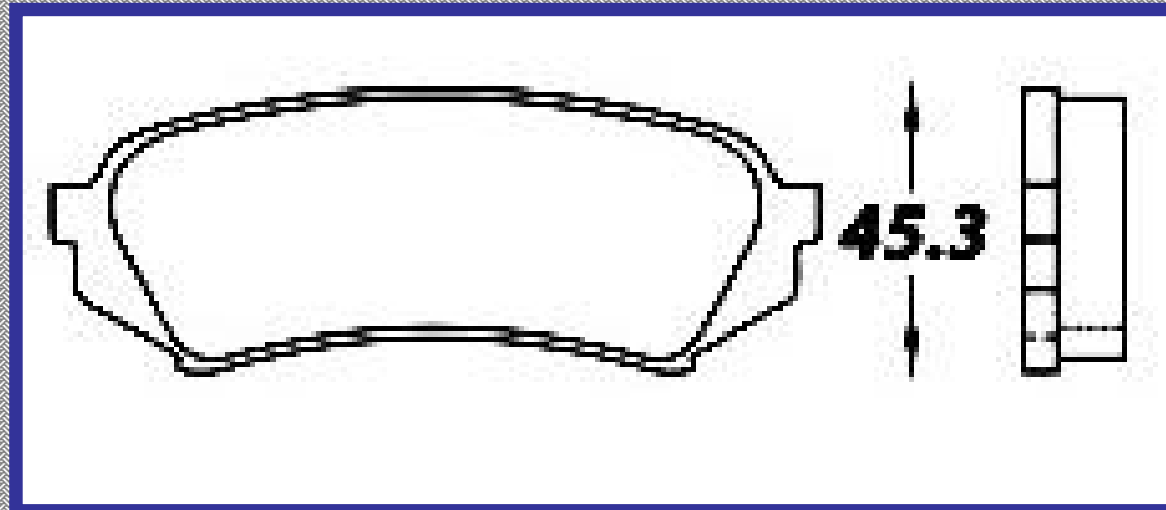

LONGITUD

123.1

ALTURA

45.3

ESPESOR

17.4

RINOTEC
CERAMIC BRAKE PADS
Heavy Duty ®

7640 D773

DELANTERA

www.balatasrinotec.com.mx

TOYOTA LAND CRUISER 1999 2006

RINOTEC ®