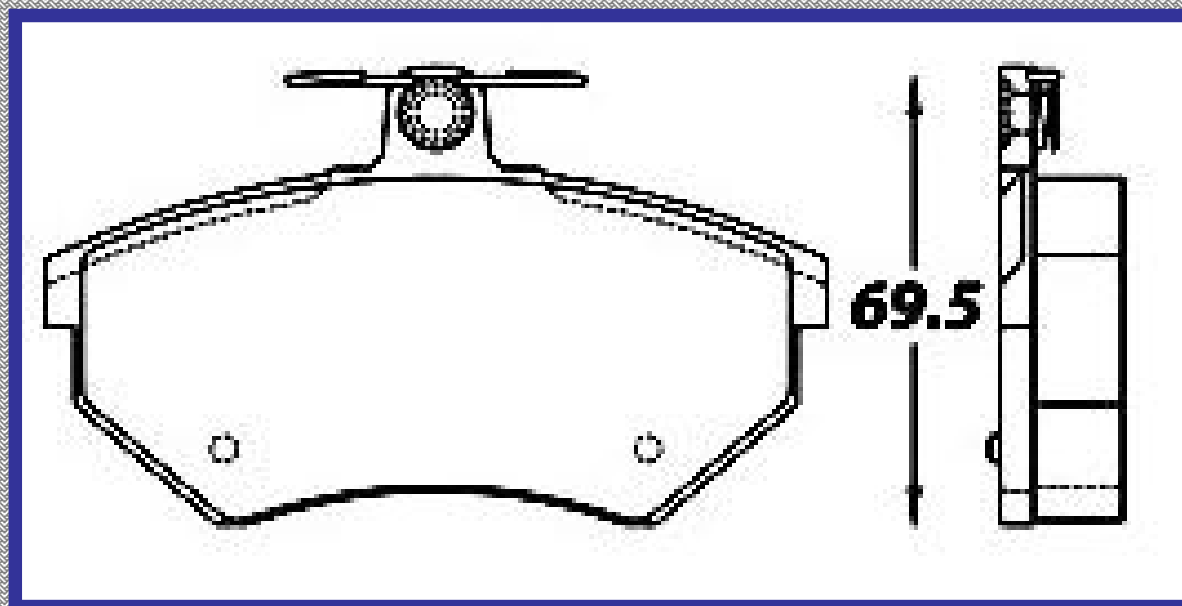

LONGITUD

1

ALTURA

69.5

ESPEJOR

17.5

RINOTEC

CERAMIC BRAKE PADS

Heavy Duty ®

7571 D684

DELANTERA

www.balatasrinotec.com.mx

VOLKSWAGEN DERBY 1999 2005 GOLF 1995 1999 A3 JETTA A3 1995 1999 PASSAT 1993
1995 AUDI 4 1988 1991 SEAT IBIZA 2001 2006 SEAT CORDOBA 2001 2006

RINOTEC ®