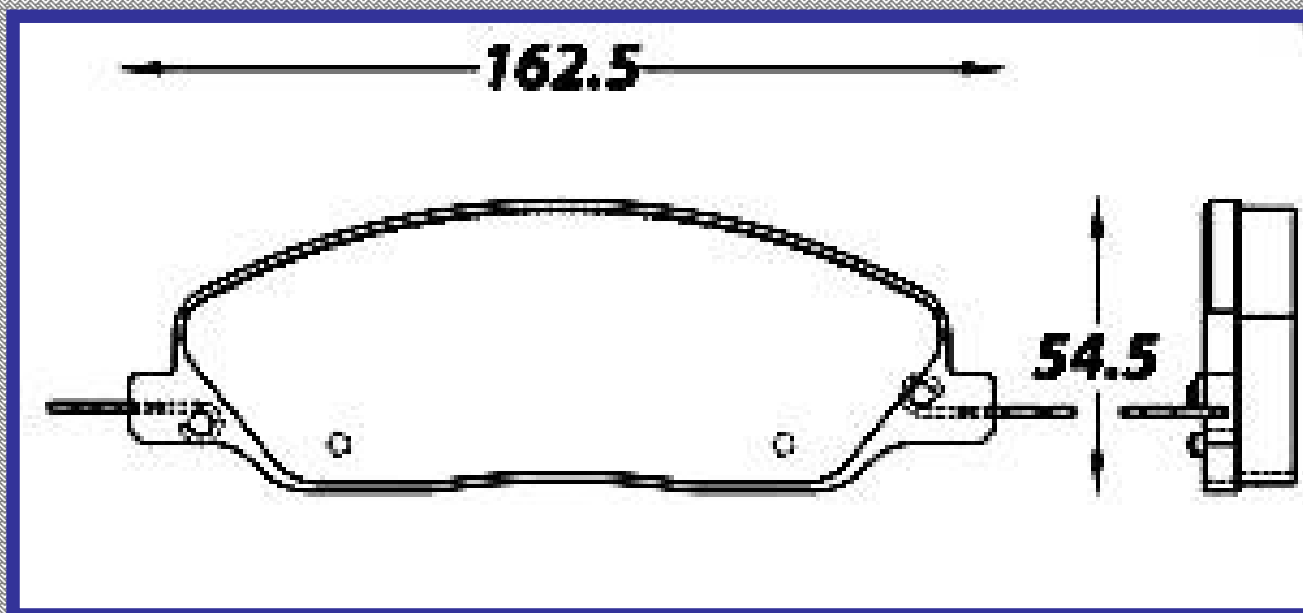

LONGITUD

162.5

ALTURA

54.5

ESPEJOR

17.0

RINOTEC
CERAMIC BRAKE PADS
Heavy Duty ®

7986 D1081

DELANTERA

www.balatasrinotec.com.mx

Ford Mustang 2005 2010

RINOTEC ®