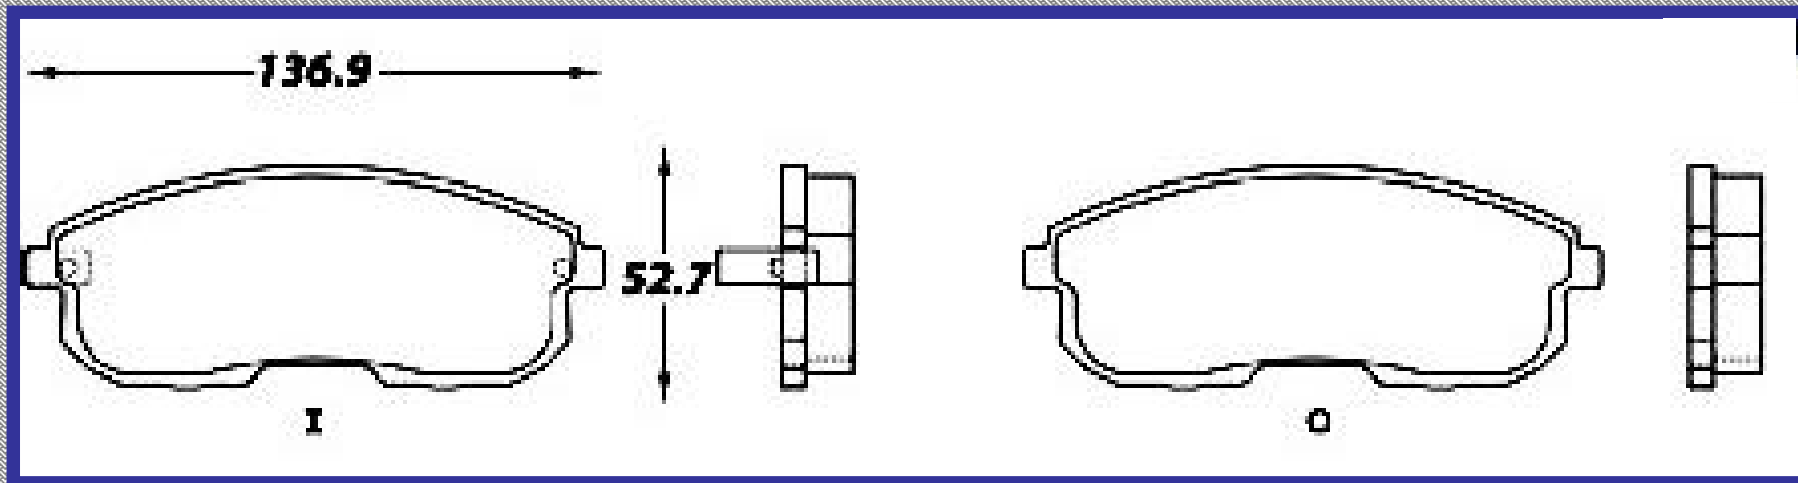

ILONGITUD

136.9

ALTURA

52.7

ESPEJOR

16.9

RINOTEC
CERAMIC BRAKE PADS
Heavy Duty ®

7407 D526

DELANTERA

www.balatasrinotec.com.mx

NISSAN ALTIMA 2005 2011 NISSAN SENTRA 2005 2001 NISSAN MAXIMA 1991 1994

RINOTEC ®