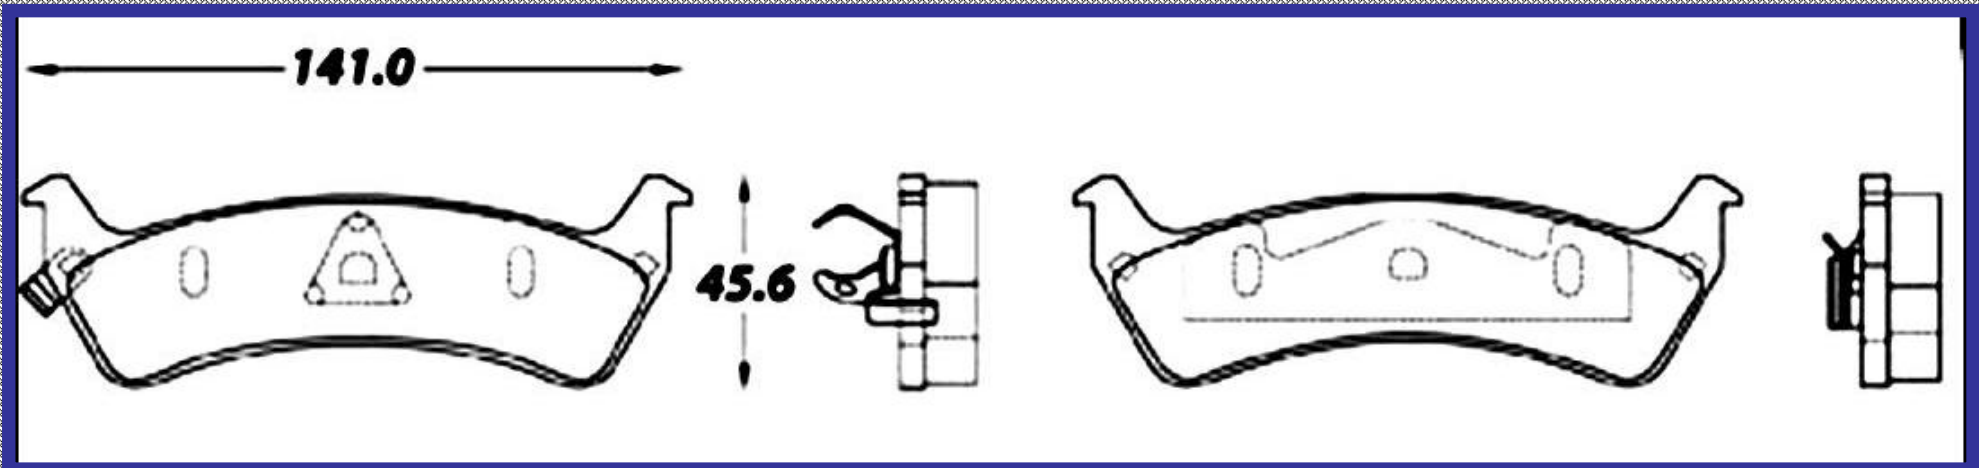

ILONGITUD

141.0

ALTURA

45.6

ESPESOR

15.1

RINOTEC
CERAMIC BRAKE PADS
Heavy Duty ®

7502 D625

TRASERA

www.balatasrinotec.com.mx

JEEP GRAND CHEROKEE 1993 1999 JEEP LAREDO 1993 1999

RINOTEC ®