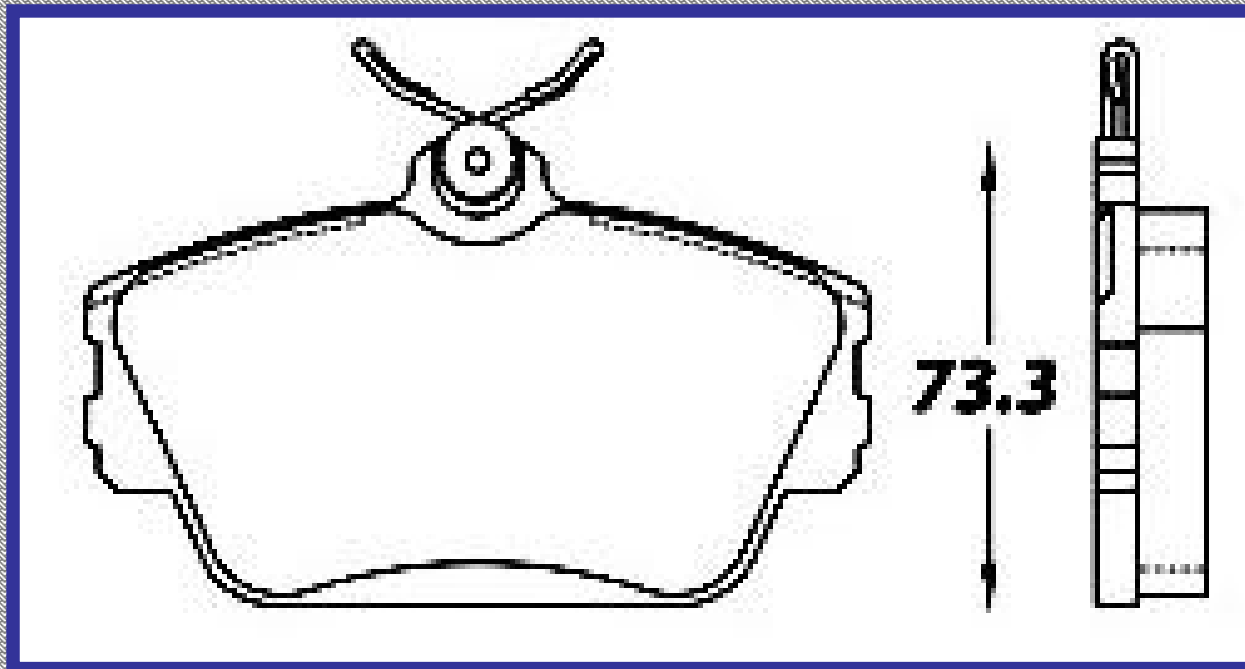

ILONGITUD

123.6

ALTURA

73.3

ESPEJOR

17.5

RINOTEC
CERAMIC BRAKE PADS
Heavy Duty ®

7476 D598

DELANTERA

www.balatasrinotec.com.mx

FORD COUGAR 1996 1999 FORD THUNDERBIRD 1996 1999 MERCURY SABLE 2001 2003

RINOTEC ®