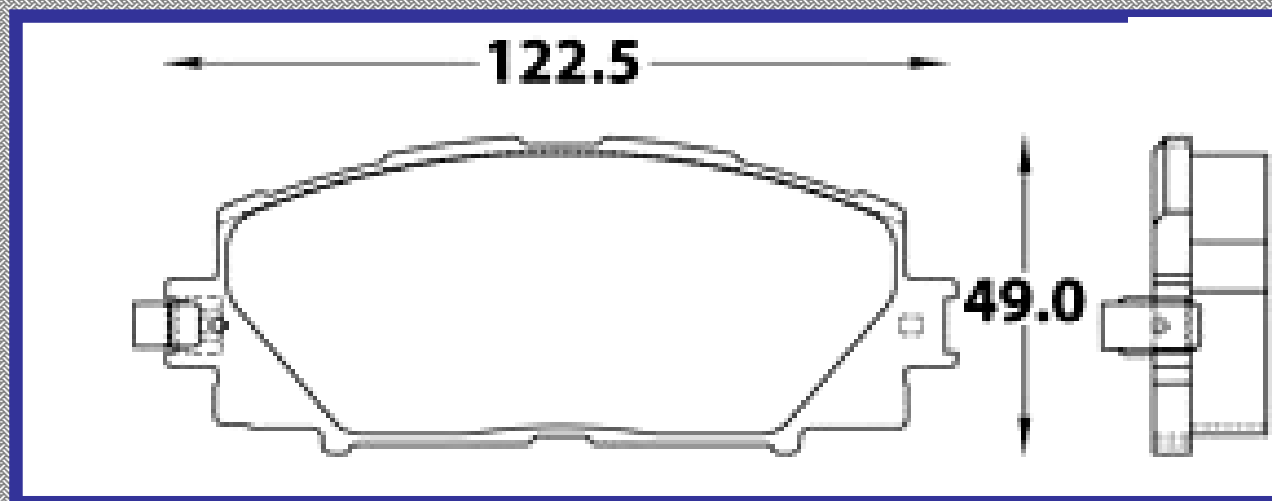

LONGITUD

122.5

ALTURA

49.0

ESPEJOR

17.5

RINOTEC
CERAMIC BRAKE PADS
Heavy Duty ®

8301 D1184

DELANTERA

www.balatasrinotec.com.mx

TOYOTA YARIS 2007 2016 TOYOTA PRIUS 2012 2017

RINOTEC ®