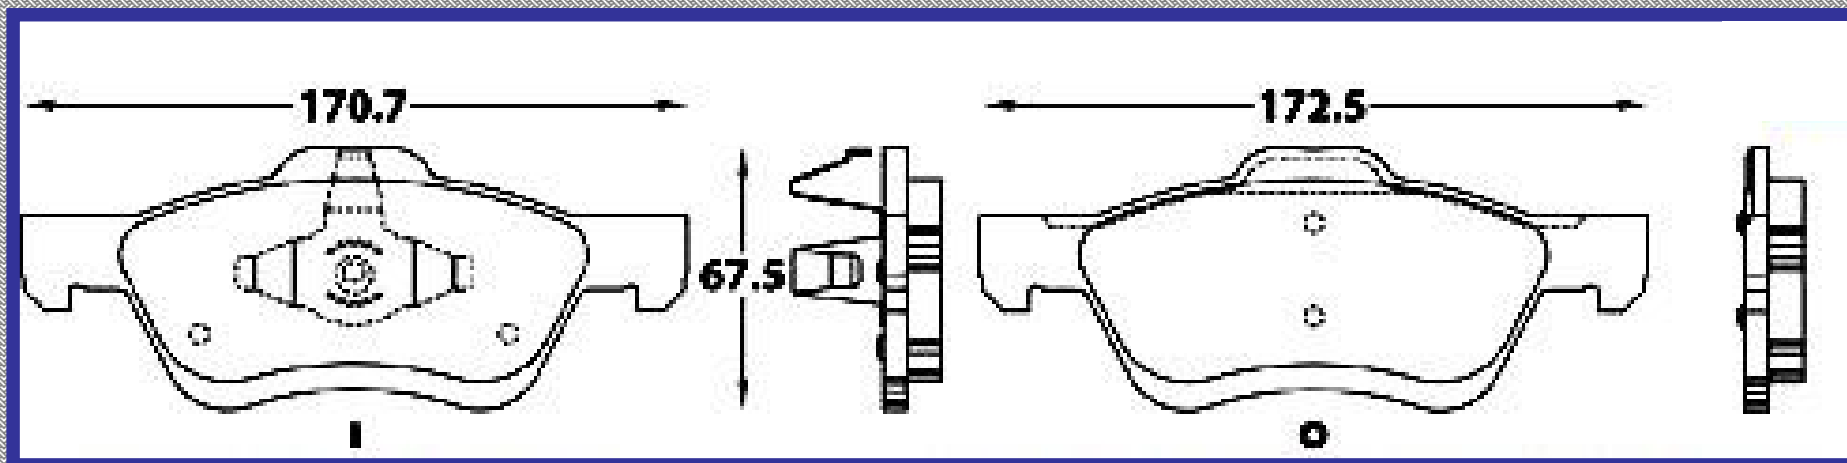

LONGITUD

170.7 172.5

ALTURA

67.5

ESPEJOR

15.0

RINOTEC

CERAMIC BRAKE PADS

Heavy Duty ®

7950 D1047

DELANTERA

www.balatasrinotec.com.mx

FORD ESCAPE 2005 2012 MERCURY MARINNER 2005 2012

RINOTEC