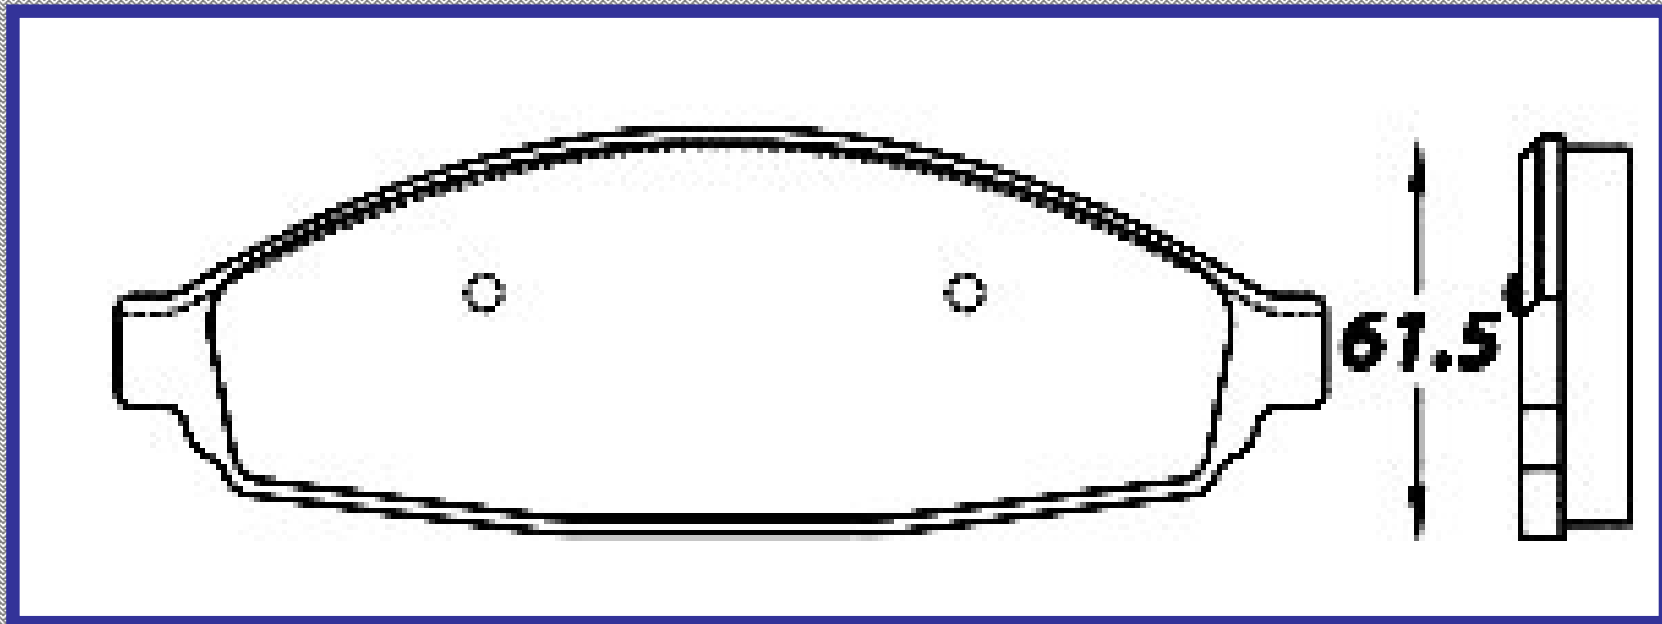

LONGITUD

185.0

ALTURA

61.5

ESPEJOR

16.6

RINOTEC
CERAMIC BRAKE PADS
Heavy Duty ®

7834 D931

DELANTERA

www.balatasrinotec.com.mx

FORD GRAND MARQUIS 2003 2010 LINCOLN TOWN CAR 2004 2011 FORD CROWN
VICTORIA 2003 2010

RINOTEC ®