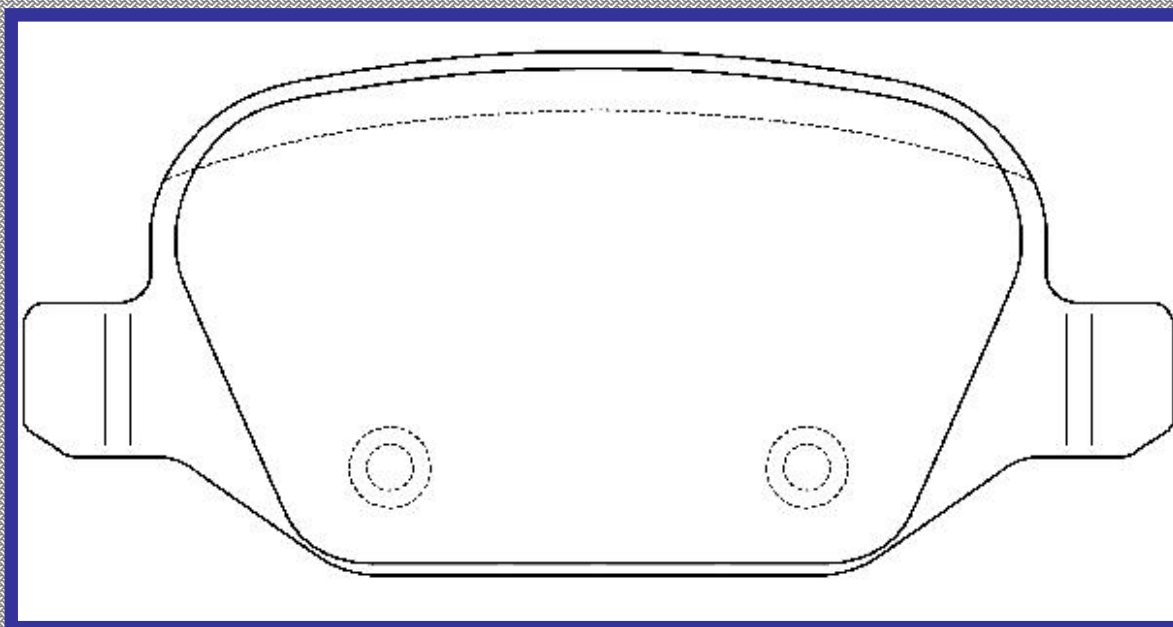

LONGITUD

95.7

ALTURA

43.9

ESPEJOR

13.5

RINOTEC
CERAMIC BRAKE PADS
Heavy Duty ®

8742 D1617

TRASERA

www.balatasrinotec.com.mx

FIAT 500 2009 2015

RINOTEC ®