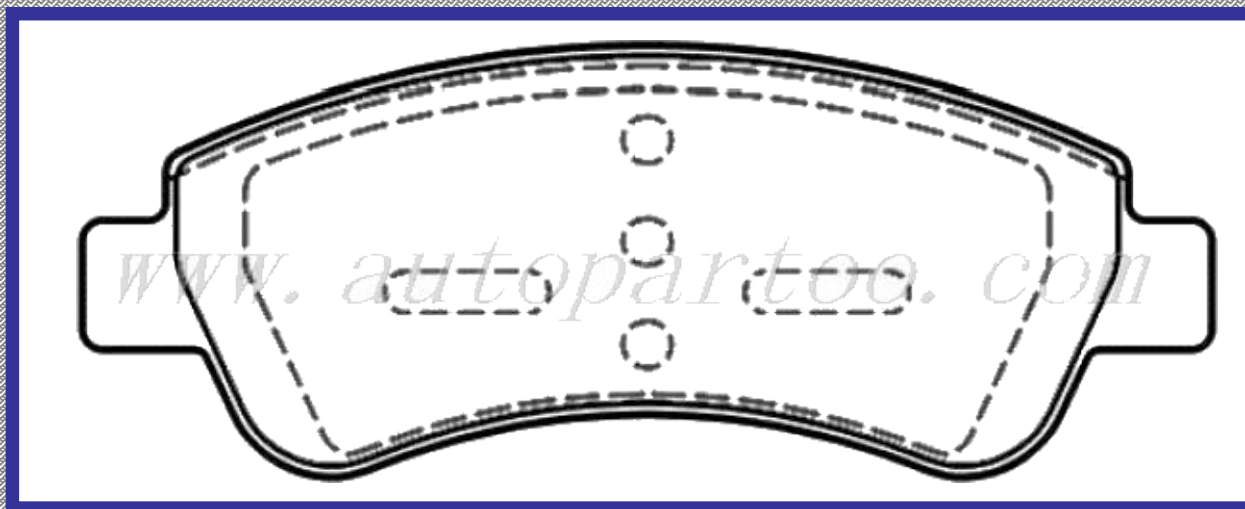

LONGITUD

136.8

ALTURA

49.1

ESPEJOR

18.1

RINOTEC

CERAMIC BRAKE PADS

Heavy Duty ®

8779 D1570

DELANTERA

www.balatasrinotec.com.mx

PEUGEOT 206 2001 – 2008 PEUGEOT GRAND RAID 2007 - 2012
PEUGEOT PARTNER 2009 – 2012 PEUGEOT 301 2013 - 2016

RINOTEC ®