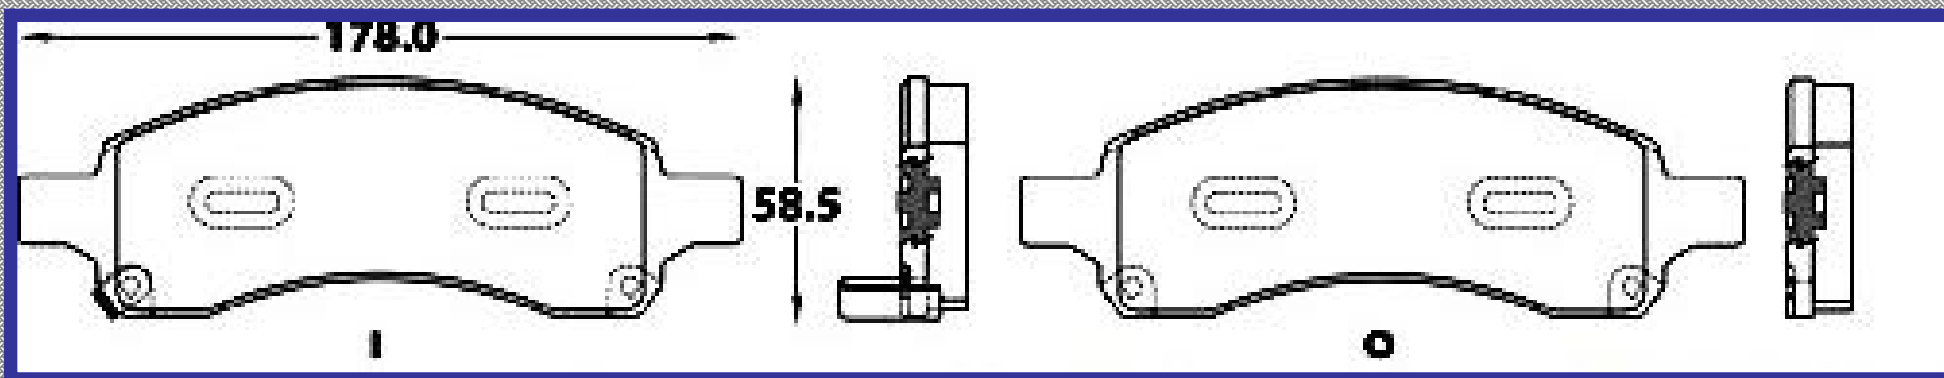

LONGITUD

178.0

ALTURA

58.5

ESPEJOR

16.0

RINOTEC

CERAMIC BRAKE PADS

Heavy Duty ®

8410 D1169

DELANTERA

www.balatasrinotec.com.mx

CHEVROLET ACADIA 2007 2011 TRAVERSE 2007 2011 BUICK ENCLAVE 2010 2011

RINOTEC ®