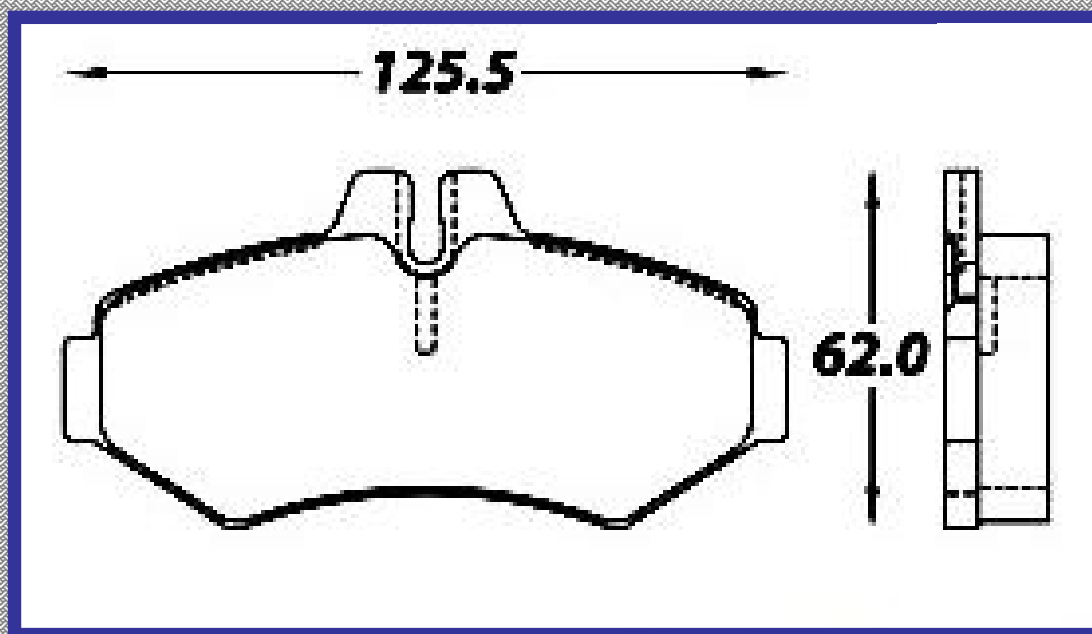

LONGITUD

125.0

ALTURA

62.0

ESPEJOR

17.9

RINOTEC

CERAMIC BRAKE PADS

Heavy Duty ®

7829 D928

TRASERA

www.balatasrinotec.com.mx

MERCEDES BENZ SPRINTER 2500 2002 2006 BOX VAN 2500 2002 2006

RINOTEC ®