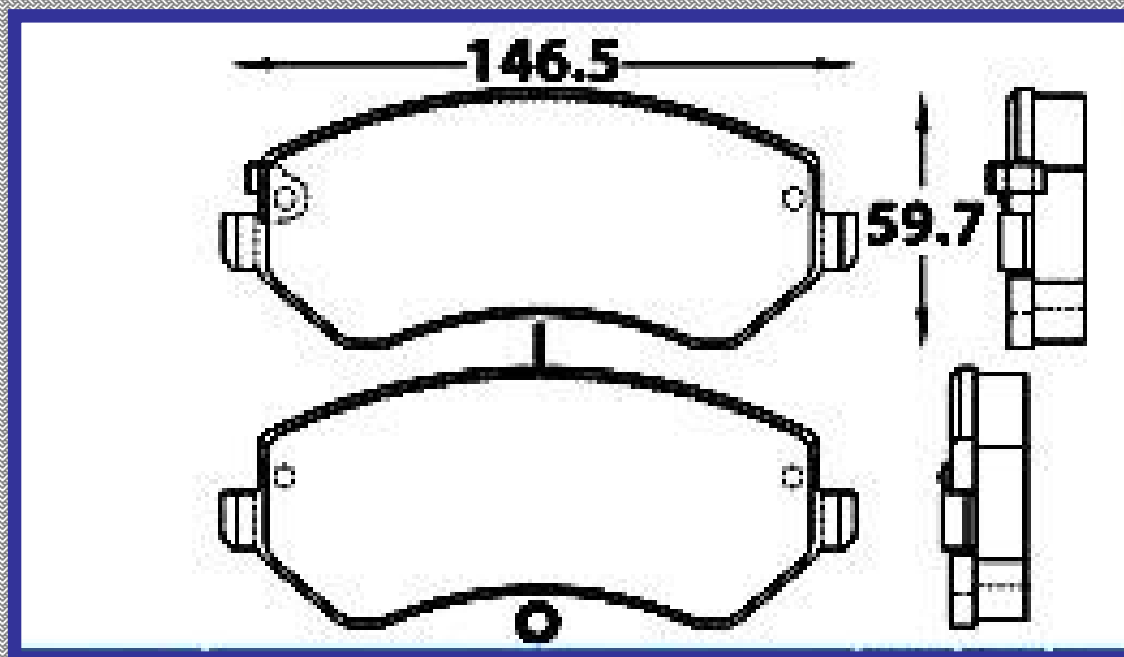

LONGITUD

146.5

ALTURA

59.7

ESPEJOR

17.5

RINOTEC

CERAMIC BRAKE PADS

Heavy Duty ®

7988 D856

DELANTERA

www.balatasrinotec.com.mx

DODGE CARAVAN 2004 2007 VOYAGER 2005 2007 CHRYSLER TOWN
COUNTRY 2005 2006

RINOTEC