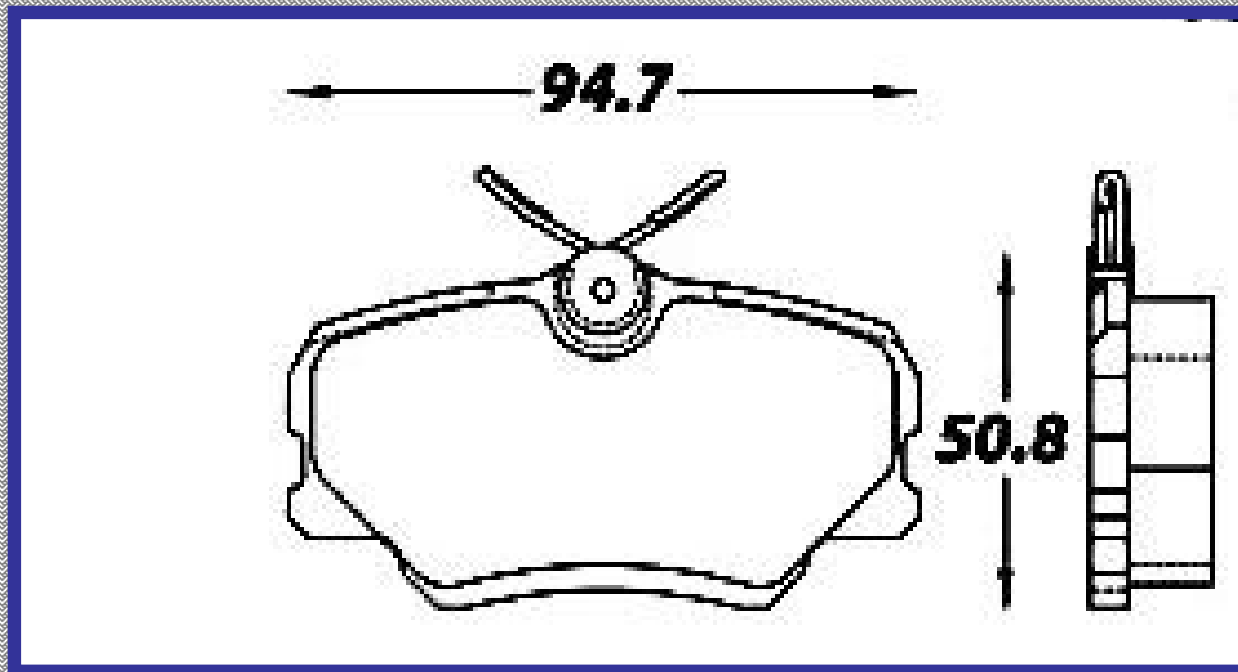

ILONGITUD

94.7

ALTURA

50.8

ESPEJOR

18.5

RINOTEC
CERAMIC BRAKE PADS
Heavy Duty ®

7334 D454

DELANTERA

www.balatasrinotec.com.mx

PEUGEOT 401 1987 2006 PEUGEOT 405 1987 2006 RENAULT R18 1987 2006 RENAULT R19
1987 2006 RENAULT R21 1987 2006

RINOTEC ®