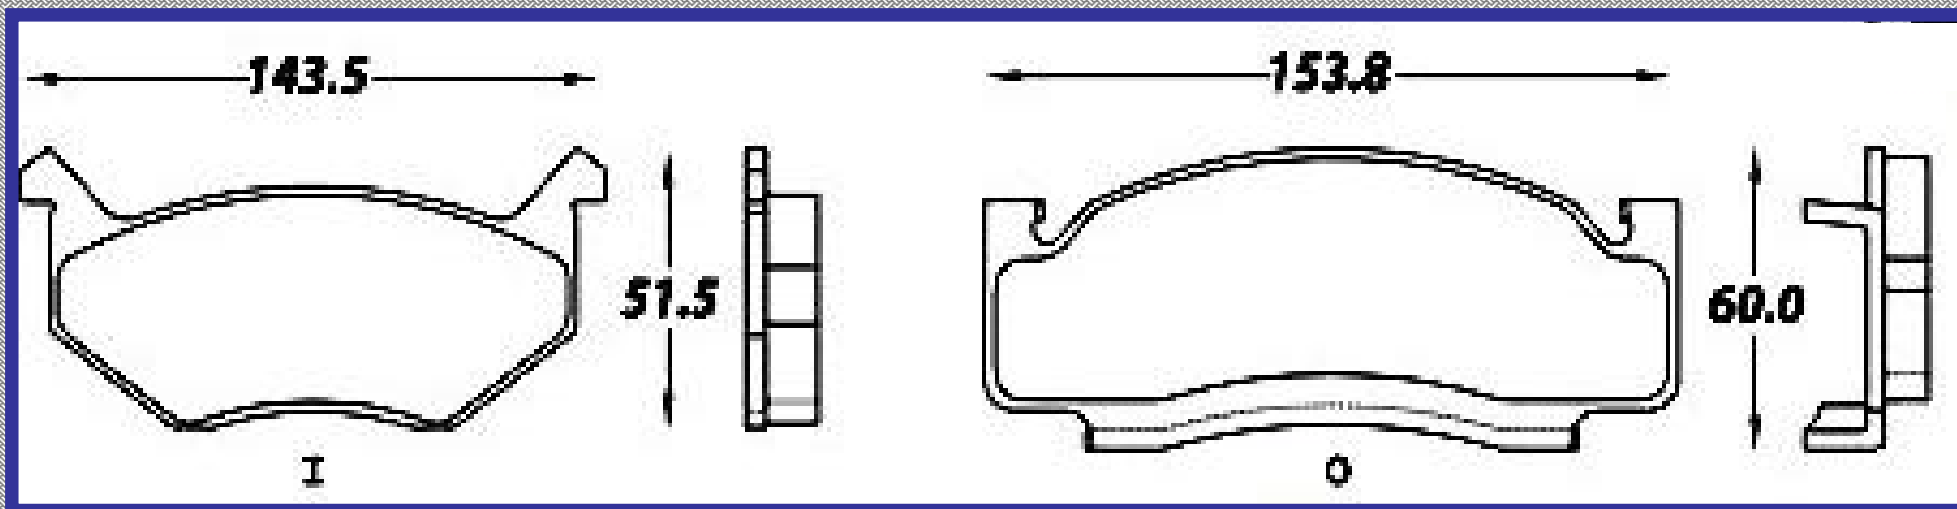

ILONGITUD

143.5 153.8

ALTURA

51.5 60.0

ESPEJOR

17.7 13.6

RINOTEC

CERAMIC BRAKE PADS

Heavy Duty

7017 D84

DELANTERA

www.balatasrinotec.com.mx

VALIANT VOLARE 1977 VALIANT VOLARE 1978 VALIANT VOLARE 1979 VALIANT VOLARE
1980 CHRYSLER LE BARON 1979 CHRYSLER LE BARON 1980 CHRYSLER LE BARON
1981 CORDOBA 1978 MAGNUM SUPER BEE 1970 SUPER BEE 1971 SUPER BEE 1972
SUPER BEE 1973 SUPER BEE 1974 SUPER BEE 1975 SUPER BEE 1980 DART 1970

RINOTEC