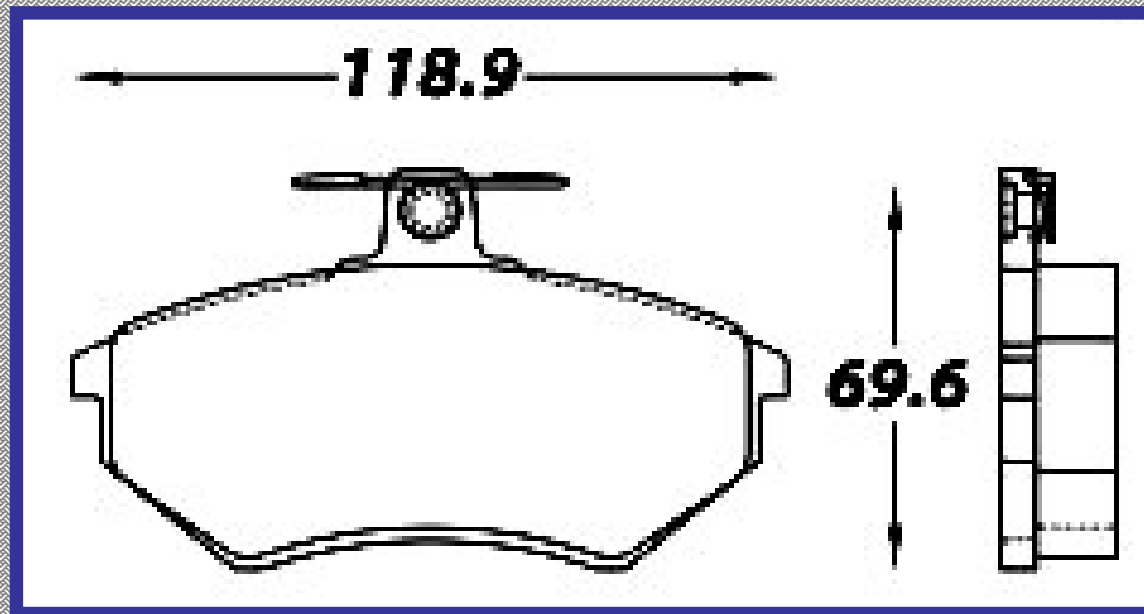

ILONGITUD

118.9

ALTURA

69.6

ESPEJOR

19.2

RINOTEC
CERAMIC BRAKE PADS
Heavy Duty ®

7143 D227

DELANTERA

www.balatasrinotec.com.mx

VOLKSWAGEN JETTA VR6 1992 1999 GOLF A3 1992 1999 GOLF GTI 1992 1999 DERBY
1994 1999 PASSAT 1994 1999

RINOTEC