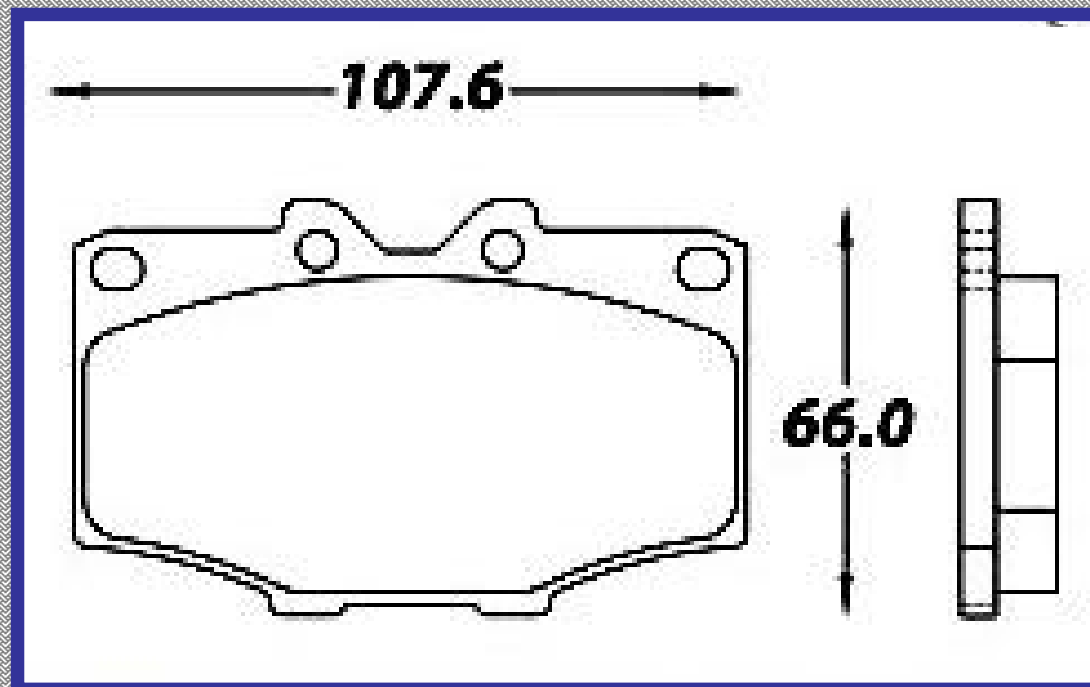

ILONGITUD

107.6

ALTURA

66.0

ESPEJOR

15.2

RINOTEC
CERAMIC BRAKE PADS
Heavy Duty

7069 D137

DELANTERA

www.balatasrinotec.com.mx

TOYOTA RUNNER 1989 TOYOTA HILUX 1976 1987 TOYOTA LAND CRUSIER 1981 1990

RINOTEC