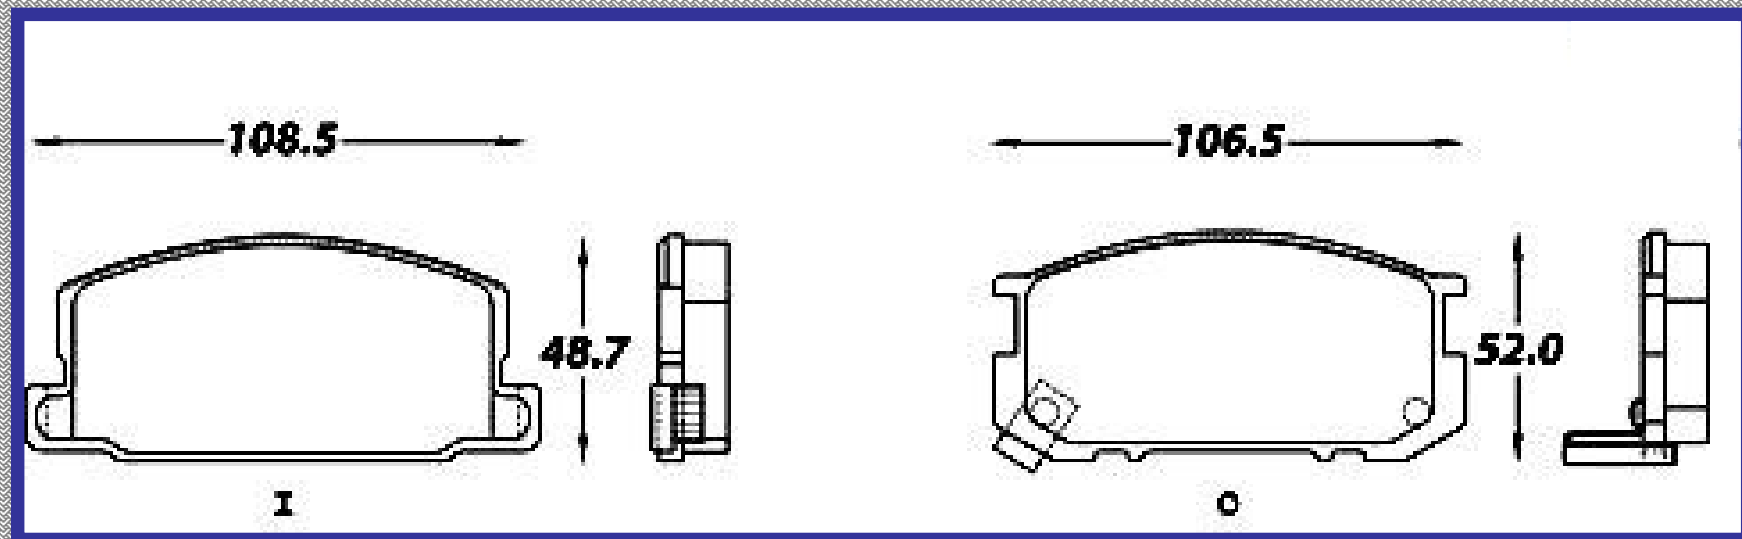

ILONGITUD

108.5 106.5

ALTURA

48,7 52.0

ESPEJOR

15.0

RINOTEC
CERAMIC BRAKE PADS
Heavy Duty ®

7184 D282

DELANTERA

www.balatasrinotec.com.mx

TOYOTA COROLLA 1984 TOYOTA COROLLA 1985 TOYOTA COROLLA 1986 TOYOTA COROLLA 1987

RINOTEC