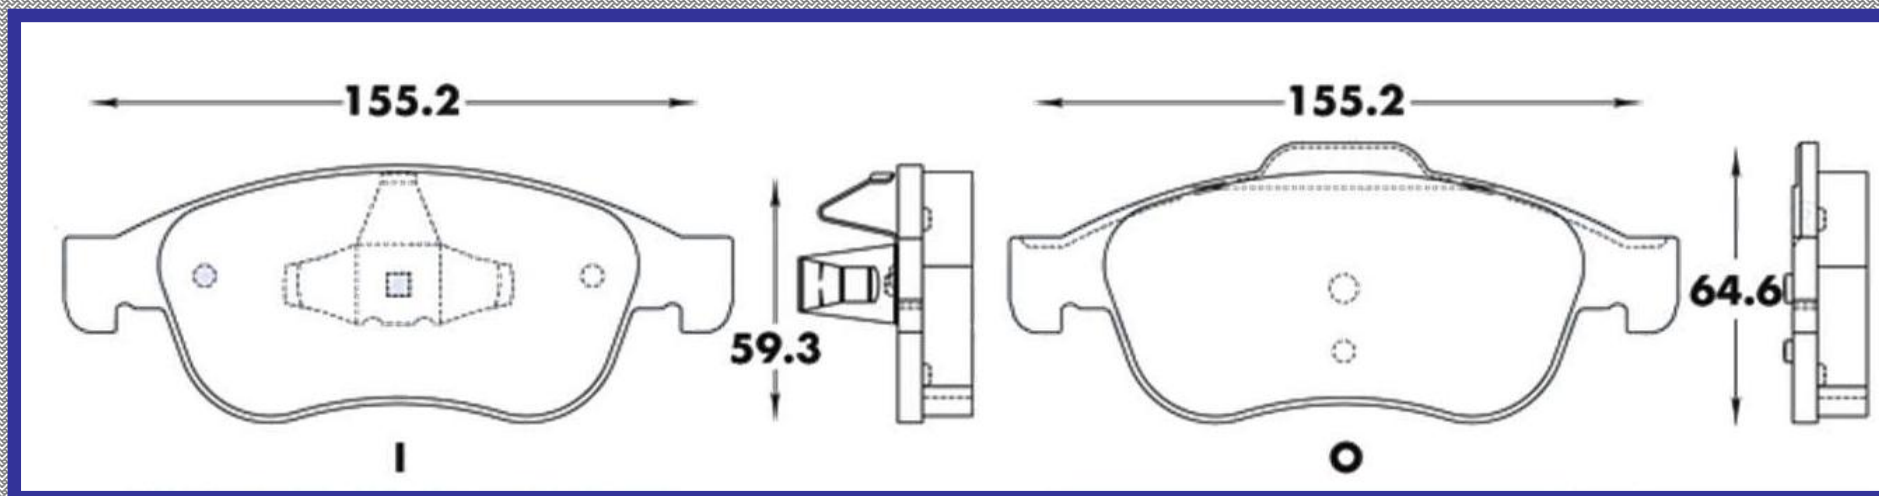

LONGITUD

155.2

ALTURA

59.3

ESPEJOR

17.3

RINOTEC

CERAMIC BRAKE PADS

Heavy Duty ®

8844 D1627

DELANTERA

www.balatasrinotec.com.mx

RENAULT CLIO 2015 RENAULT FLUENCE 2011 2014 RENAUL DUSTER 2013 2016

RINOTEC