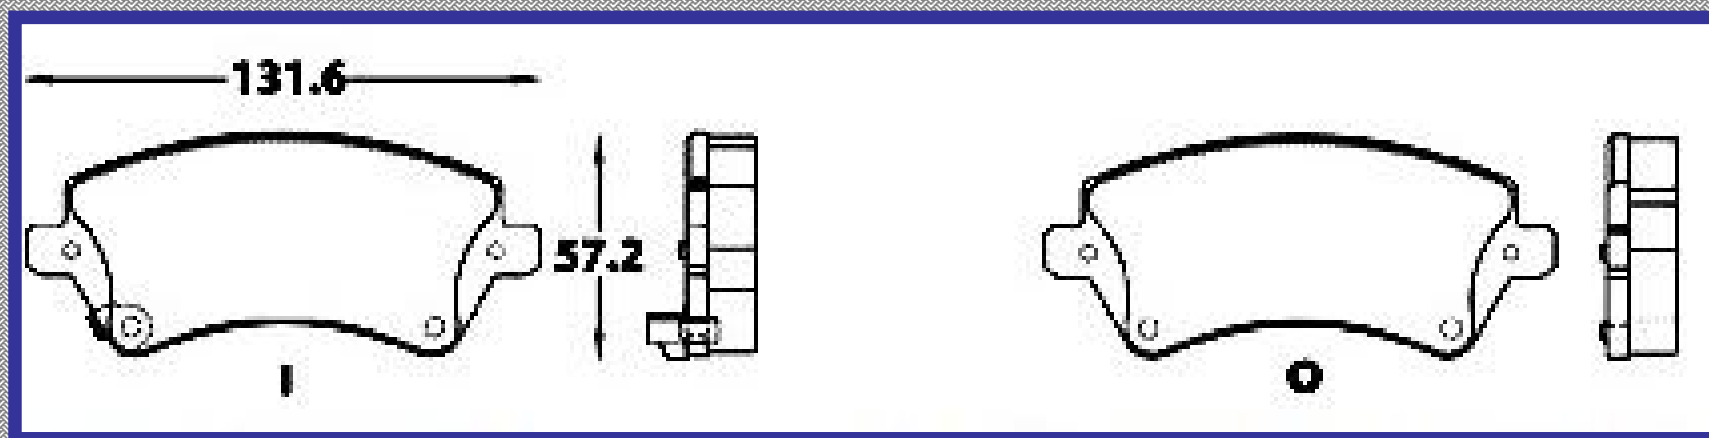

LONGITUD

131.6

ALTURA

57.2

ESPEJOR

17.8

RINOTEC
CERAMIC BRAKE PADS
Heavy Duty ®

8335 D1215

DELANTERA

www.balatasrinotec.com.mx

TOYOTA COROLLA XLE 2002 2006

RINOTEC ®