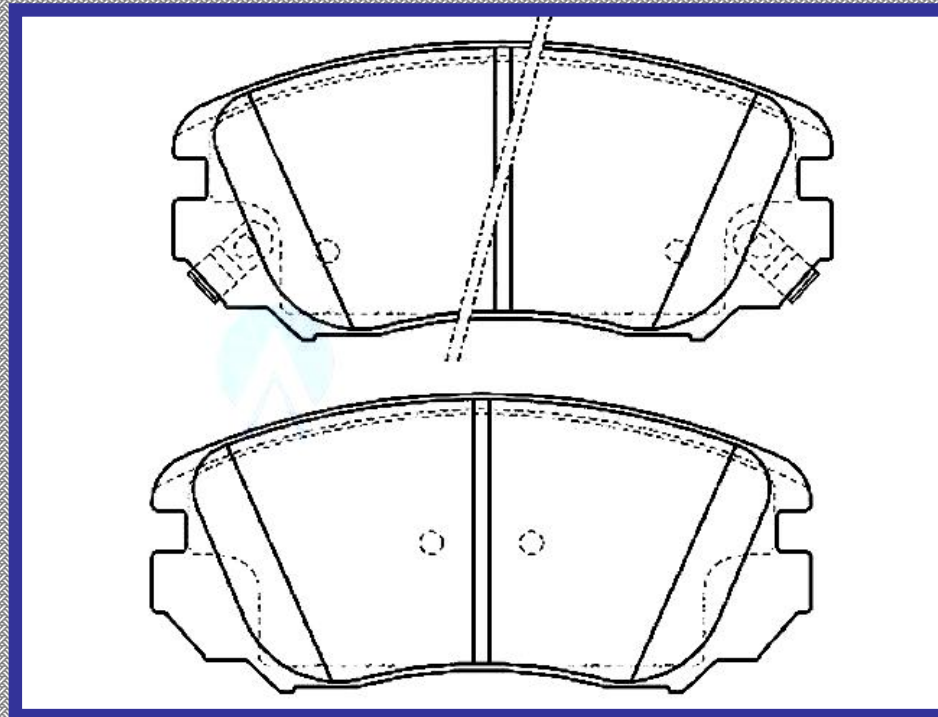

LONGITUD

131.4

ALTURA

59.6

ESPEJOR

17.9

RINOTEC
CERAMIC BRAKE PADS
Heavy Duty ®

8536 D1421

DELANTERA

www.balatasrinotec.com.mx

CHEVROLET EQUINOX BUICK REGAL ENCLAVE DELANTERA

RINOTEC ®