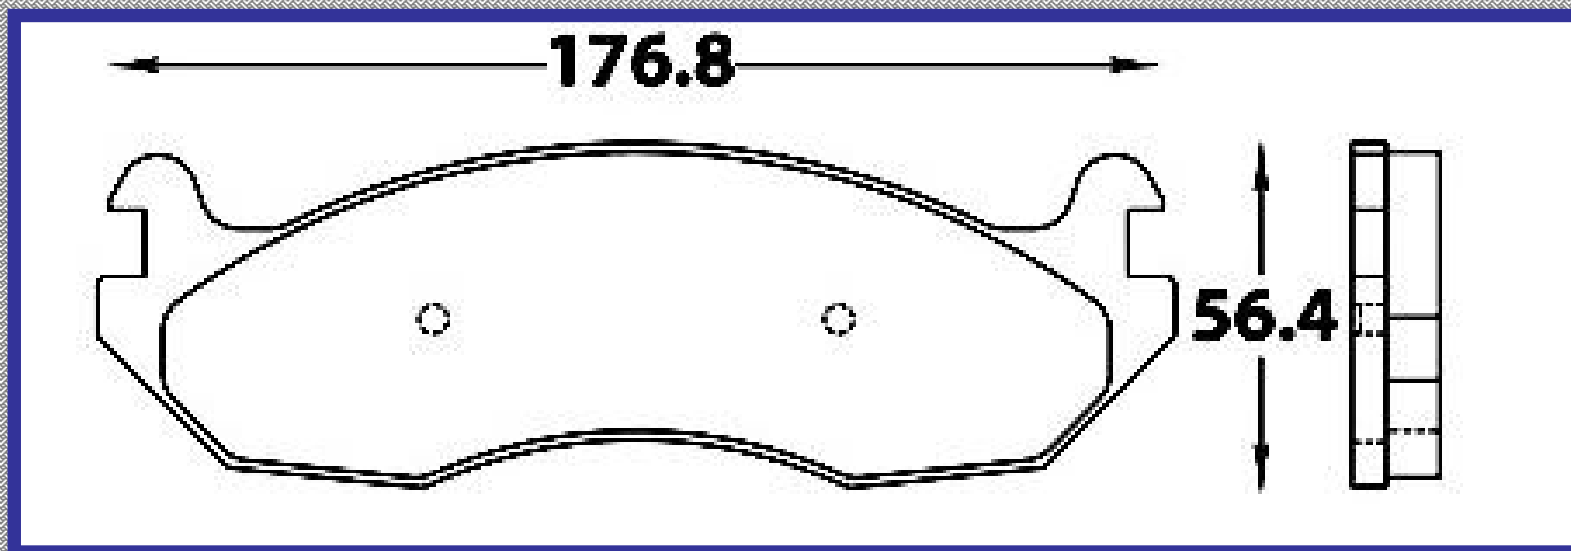

LONGITUD

176.8

ALTURA

56.4

ESPEJOR

14.6

RINOTEC
CERAMIC BRAKE PADS
Heavy Duty ®

7658 D788

DELANTERA
TRASERA

www.balatasrinotec.com.mx

HUMMER 1997 2004

RINOTEC ®