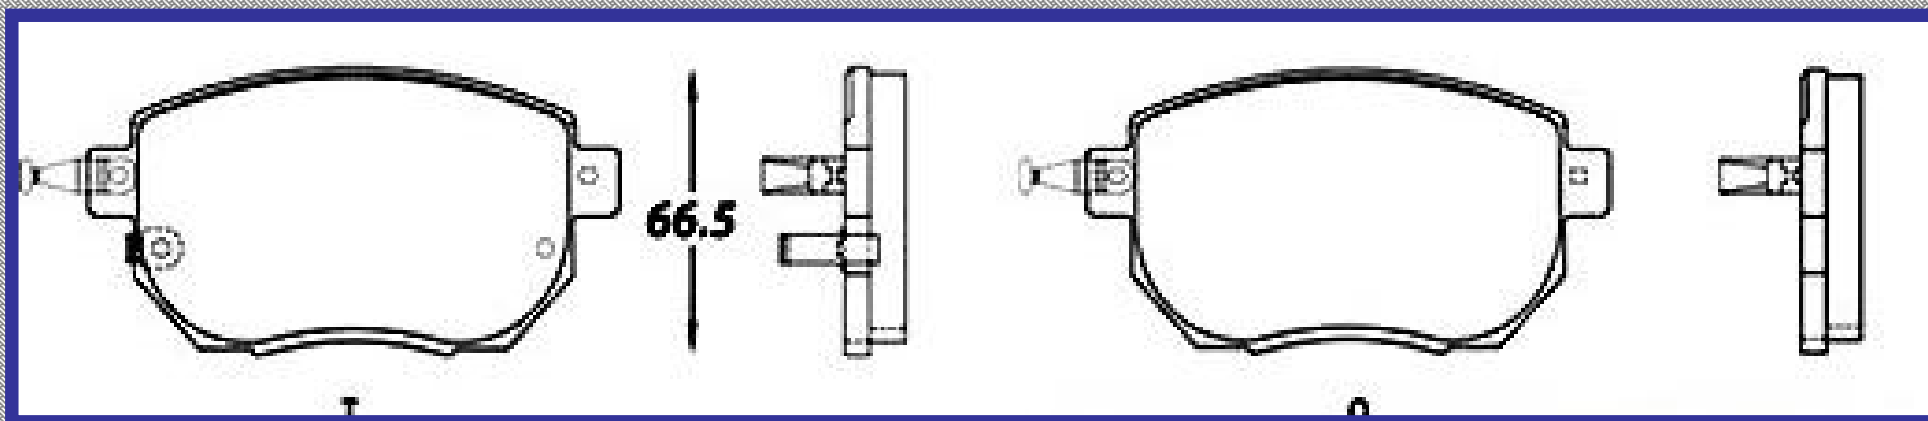

LONGITUD

135.5

ALTURA

66.5

ESPEJOR

17.5

RINOTEC
CERAMIC BRAKE PADS
Heavy Duty ®

7870 D969

DELANTERA

www.balatasrinotec.com.mx

NISSAN ALTIMA 2005 2007 NISSAN MAXIMA 2004 2008 NISSAN MURANO 2003 2010

RINOTEC ®