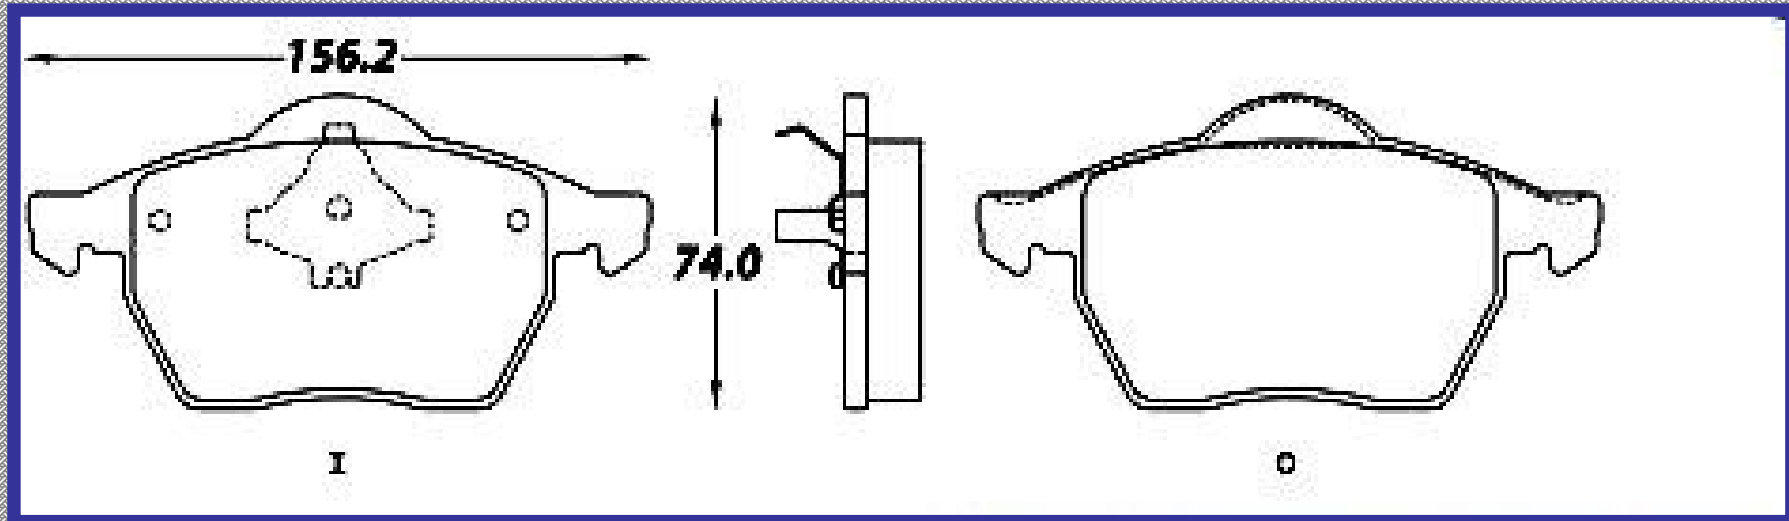

LONGITUD

156.2

ALTURA

74.0

ESPEJOR

19.3

RINOTEC
CERAMIC BRAKE PADS
Heavy Duty ®

7710 D687

DELANTERA

www.balatasrinotec.com.mx

VOLKSWAGEN GOLF A3 1995 2006 GOLF A3 1995 2006 GOLF A4 GTI 1995 2006 BEETLE
2008 2010

RINOTEC ®