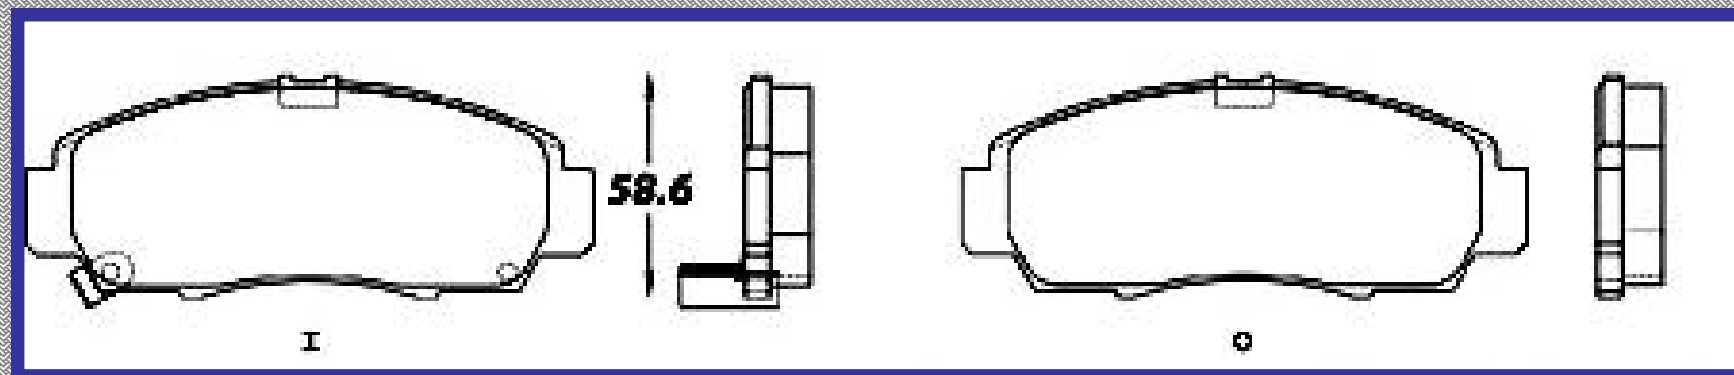

HONDA ACCORD 2004 2010 ACURA 2000 2008

RINOTEC ®

LONGITUD

176.8

ALTURA

56.4

ESPEJOR

14.6