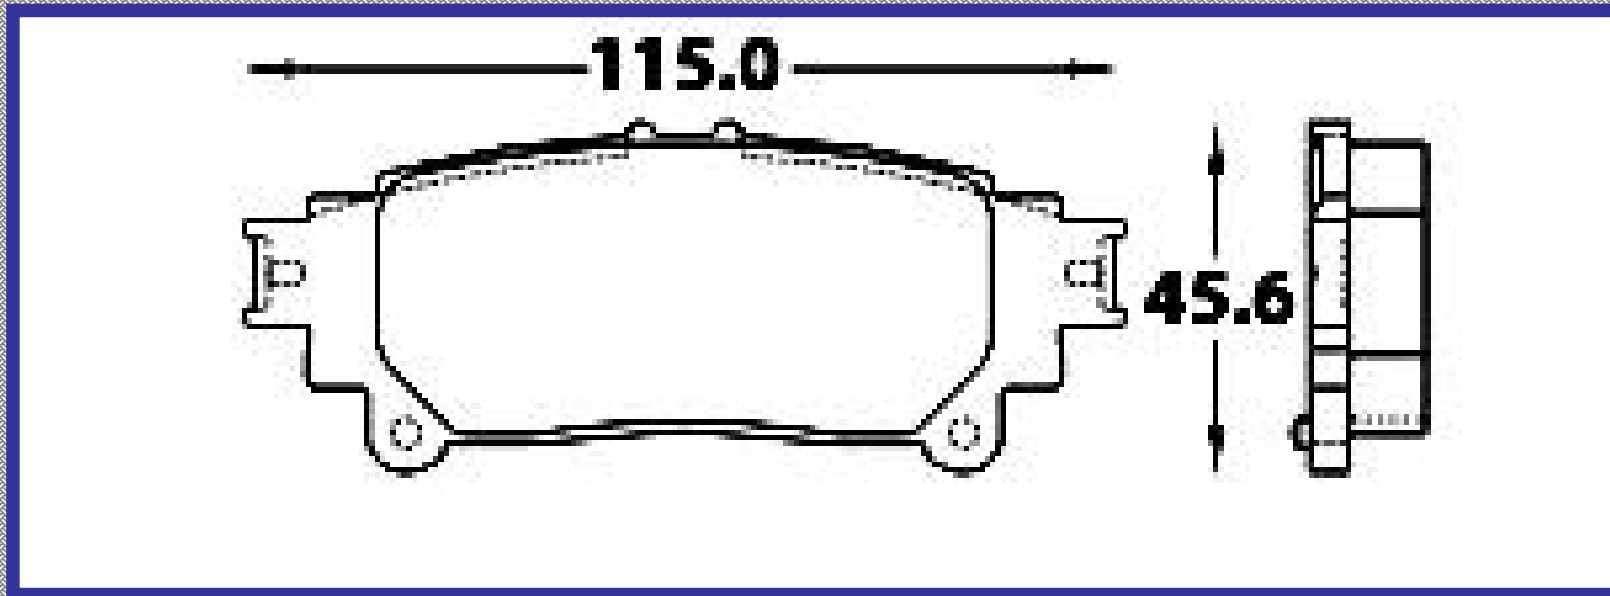

LONGITUD

115.0

ALTURA

45.6

ESPEJOR

15.2

RINOTEC
CERAMIC BRAKE PADS
Heavy Duty ®

8500 D1391

TRASERA

www.balatasrinotec.com.mx

TOYOTA SIENNA 2011 2017 TOYOTA PRIUS 2013 2017 TOYOTA HIGHLANDER
2014 2016 LEXUS RX350 2013 2016 LEXUS RX450 2013 2016

RINOTEC