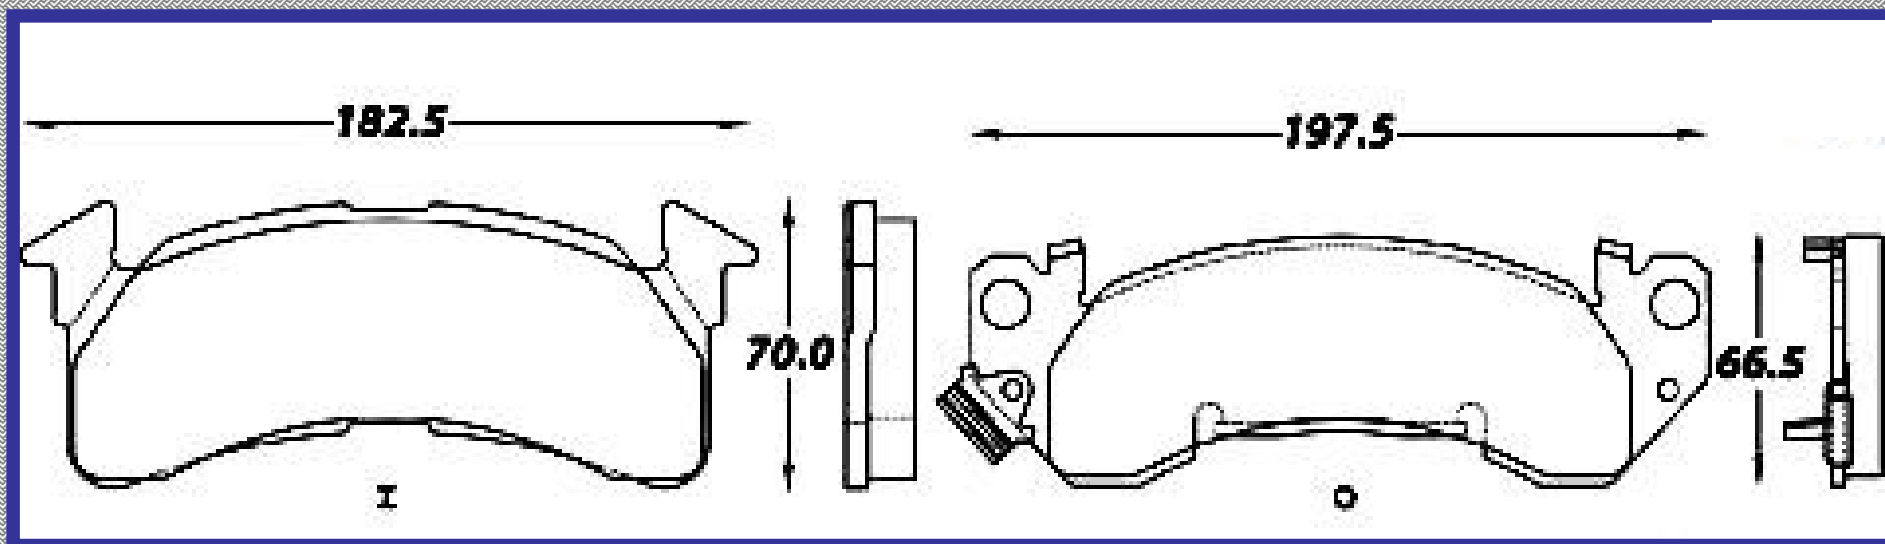

ILONGITUD

182.5 197.5

ALTURA

70.0 66.5

ESPESOR

17.4 13.5

RINOTEC

CERAMIC BRAKE PADS

Heavy Duty ®

7084 D153

DELANTERA

www.balatasrinotec.com.mx

CHEVROLET SUBURBAN 1990 CHEVROLET SUBURBAN 1991 C20 C30 GMC 2500 GMC 3500 1980 1987

RINOTEC