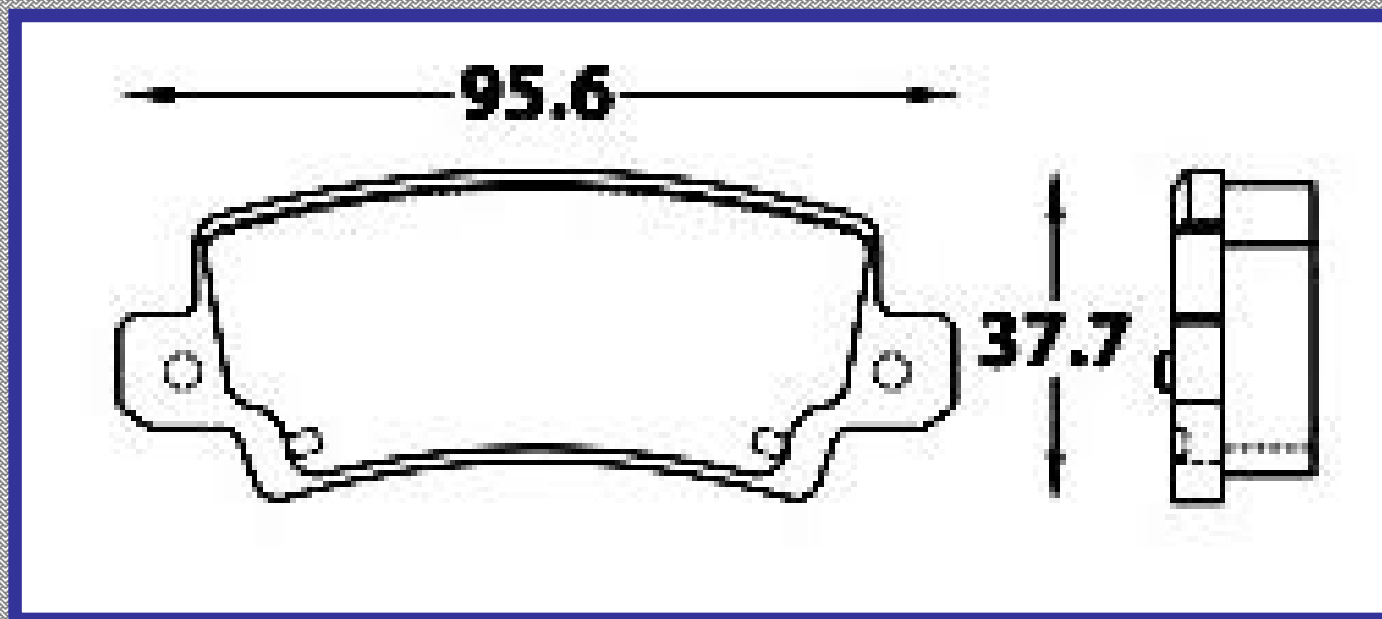

LONGITUD

195.6

ALTURA

37.7

ESPEJOR

16.0

RINOTEC

CERAMIC BRAKE PADS

Heavy Duty ®

8336 D1216

TRASERA

www.balatasrinotec.com.mx

TOYOTA MATRIX 2002 2006 COROLLA 2002 2006

RINOTEC