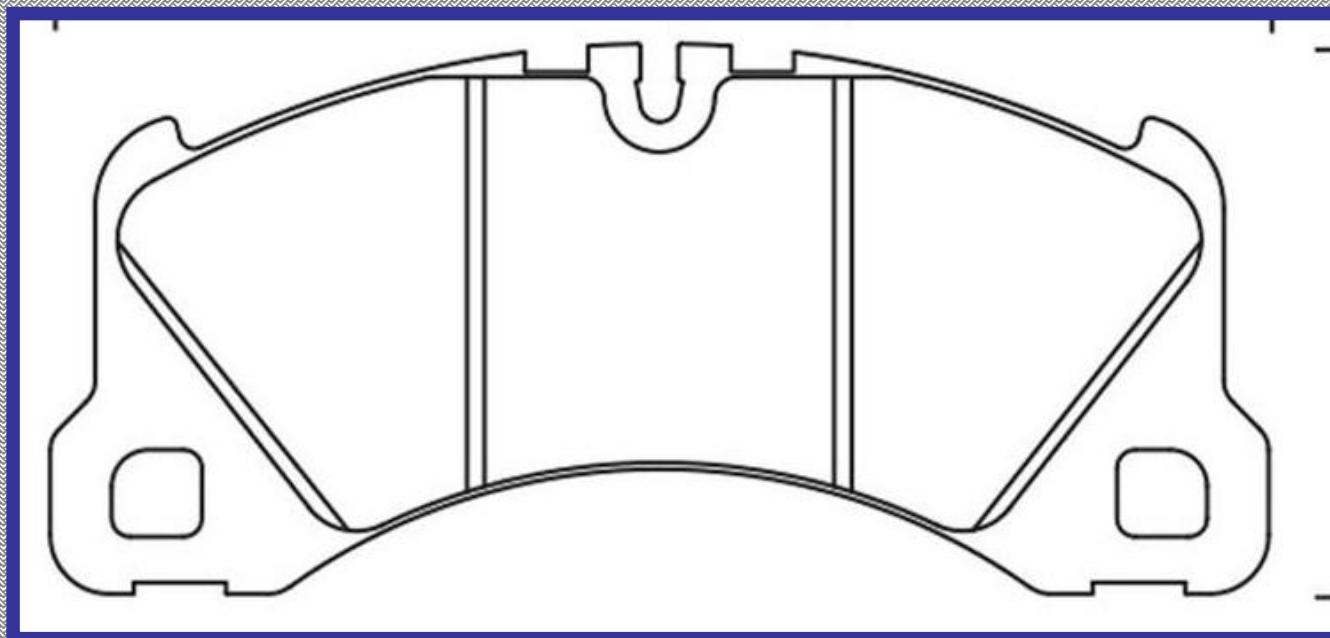

LONGITUD

210.0

ALTURA

95.0

ESPEJOR

15.0

RINOTEC

CERAMIC BRAKE PADS

Heavy Duty ®

8790 D1577

DELANTERA

www.balatasrinotec.com.mx

PORSCHE CAYENNE PANAMERA MACAN 2016 20017

RINOTEC ®