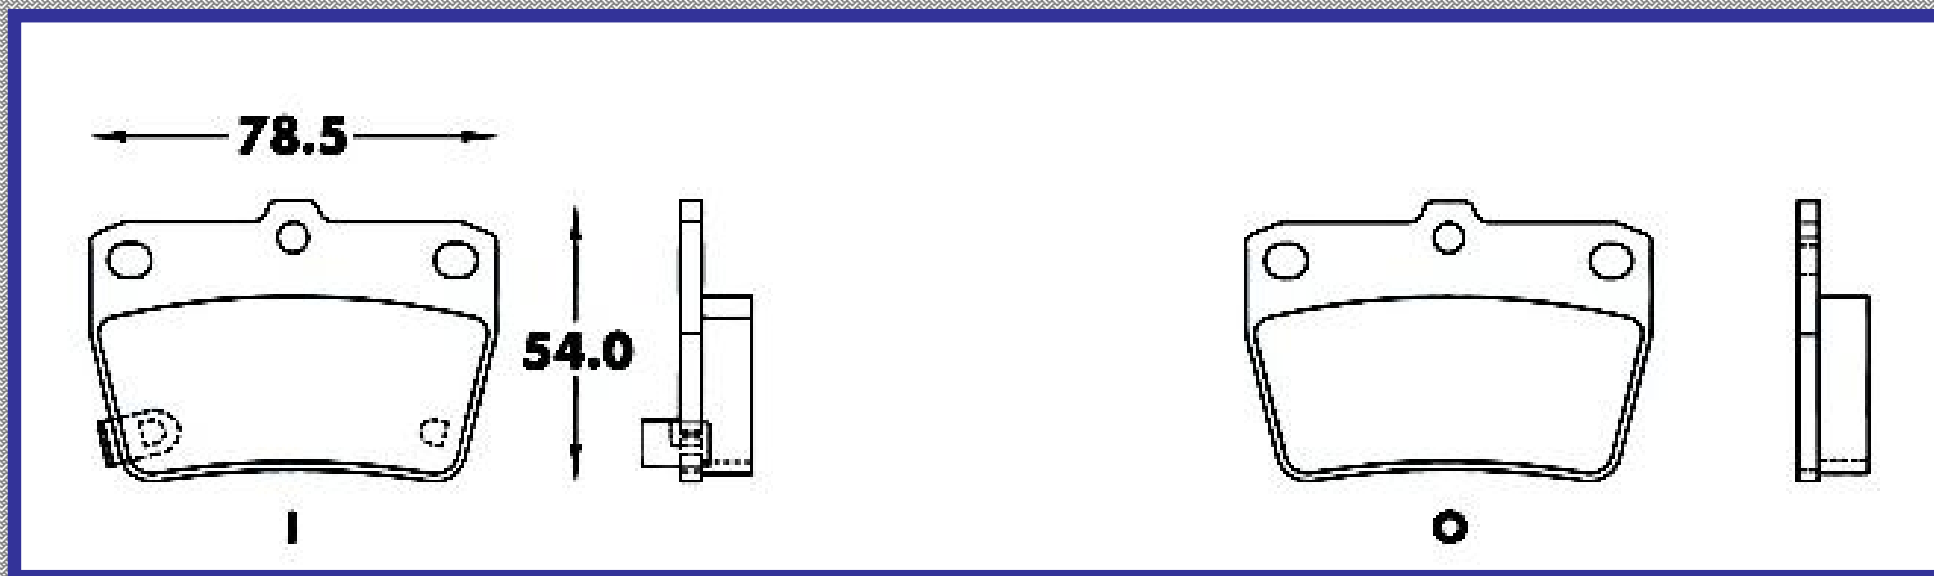

LONGITUD

78.5

ALTURA

54.0

ESPEJOR

13.8

RINOTEC
CERAMIC BRAKE PADS
Heavy Duty ®

7955 D1051

TRASERA

www.balatasrinotec.com.mx

TOYOTA RAV4 2004 3005

RINOTEC ®