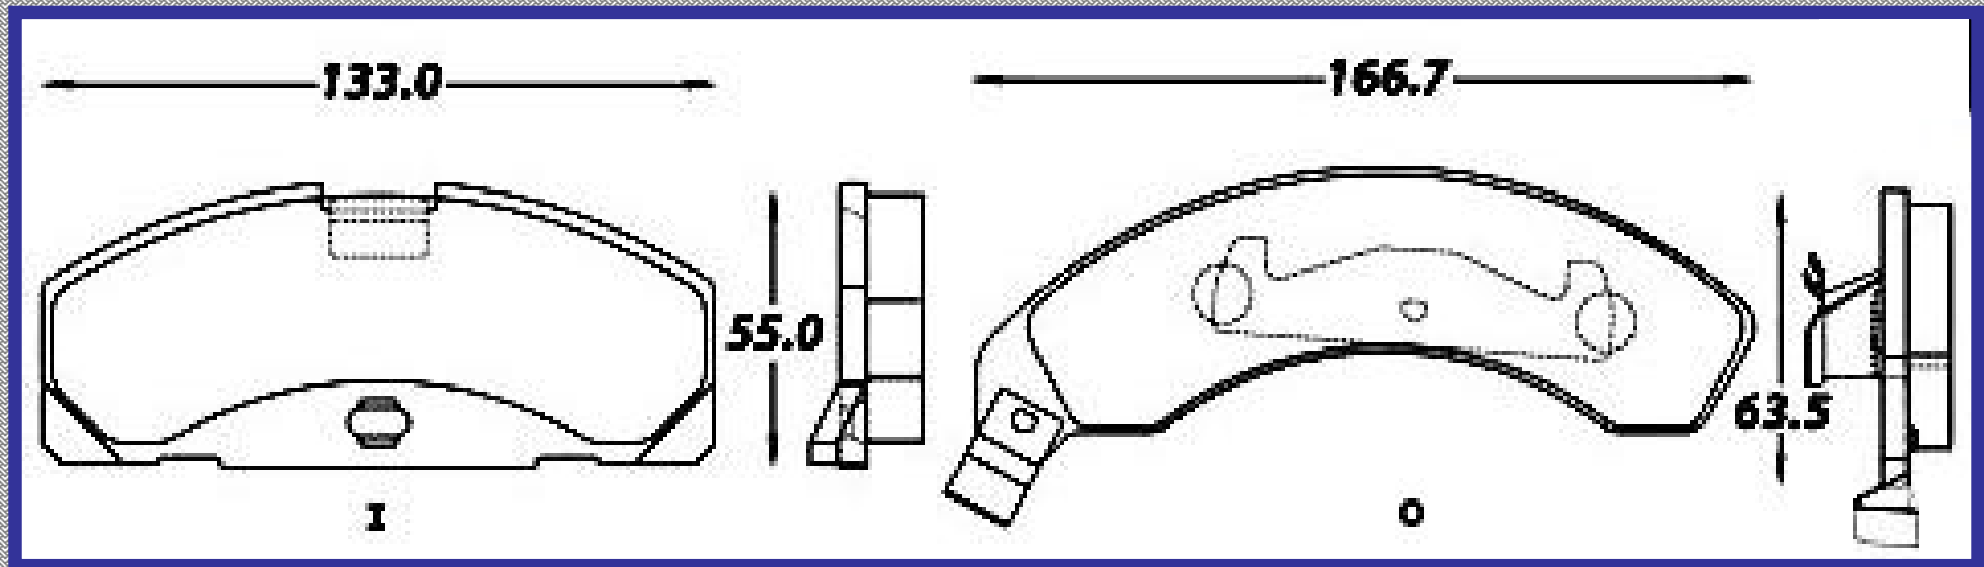

FORD MUSTANG 1979 1981 FORD CAPRI 1978 1981

RINOTEC

ILONGITUD

182.5 197.5

ALTURA

70.0 66.5

ESPESOR

17.4 13.5