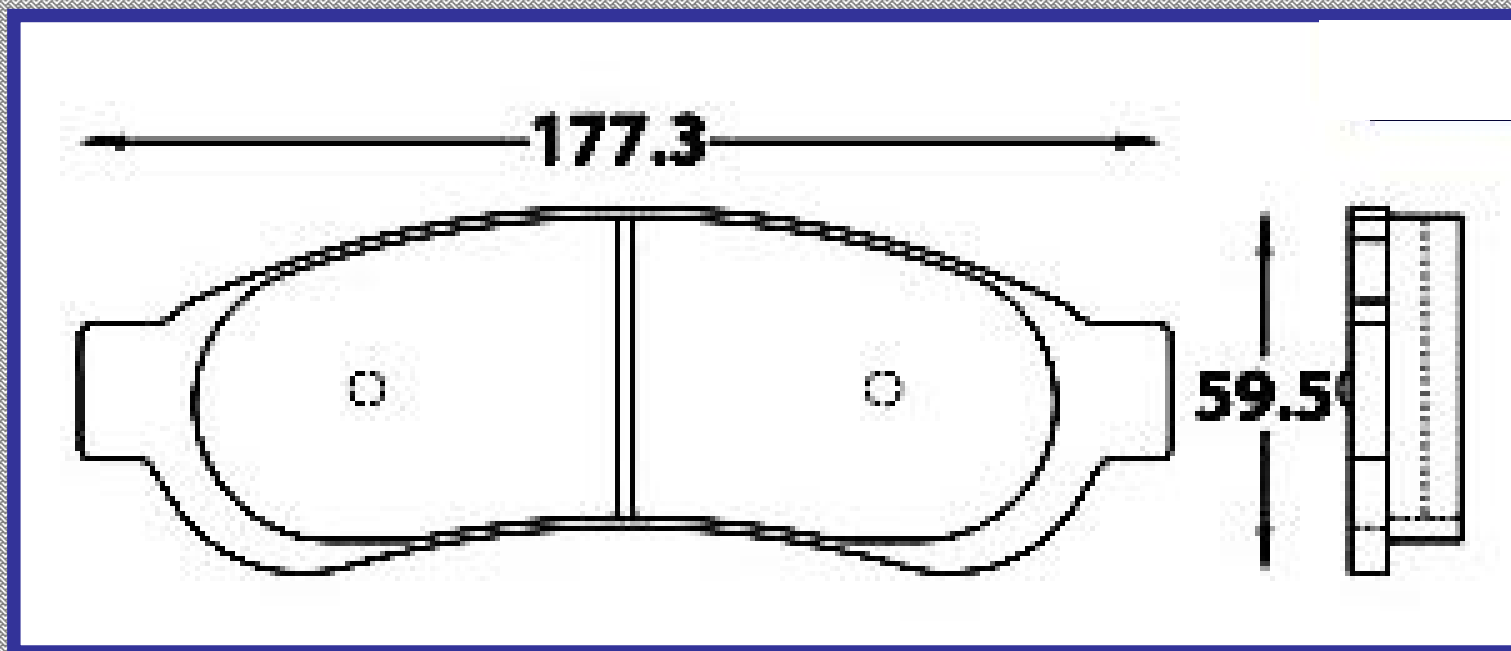

LONGITUD

177.3

ALTURA

59.5

ESPEJOR

18.0

RINOTEC
CERAMIC BRAKE PADS
Heavy Duty ®

7973 D1067

TRASERA

www.balatasrinotec.com.mx

FORD F250 SUPER DUTY 2005 2010 FORD F350 SUPER DUTY 2005 2010
FORD LOBO HARLEY 2005 2008

RINOTEC