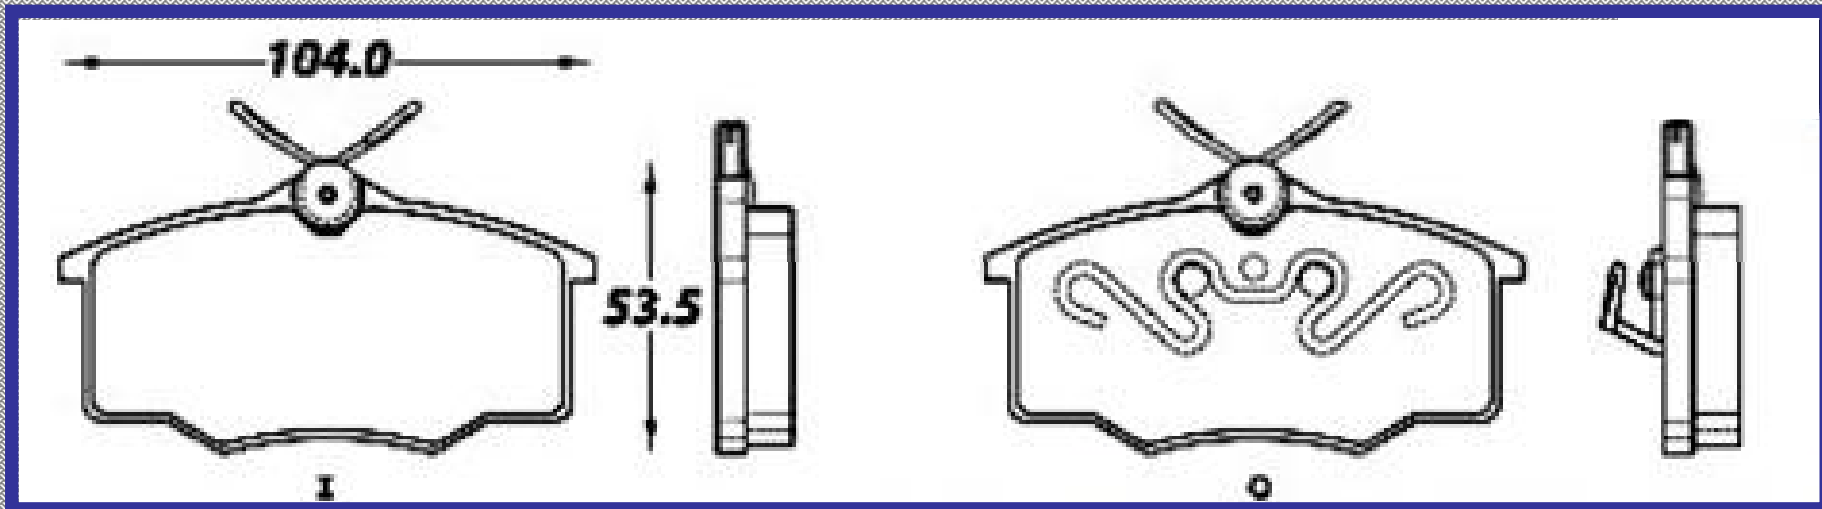

LONGITUD

104.0

ALTURA

53.5

ESPEJOR

14.7

RINOTEC
CERAMIC BRAKE PADS
Heavy Duty ®

8284 D1173

DELANTERA

www.balatasrinotec.com.mx

VOLKSWAGEN POINTER 1999 2009 POINTER PICK UP 1999 2007 CHEVROLET
CHEVY PICK UP 1999 2005

RINOTEC ®