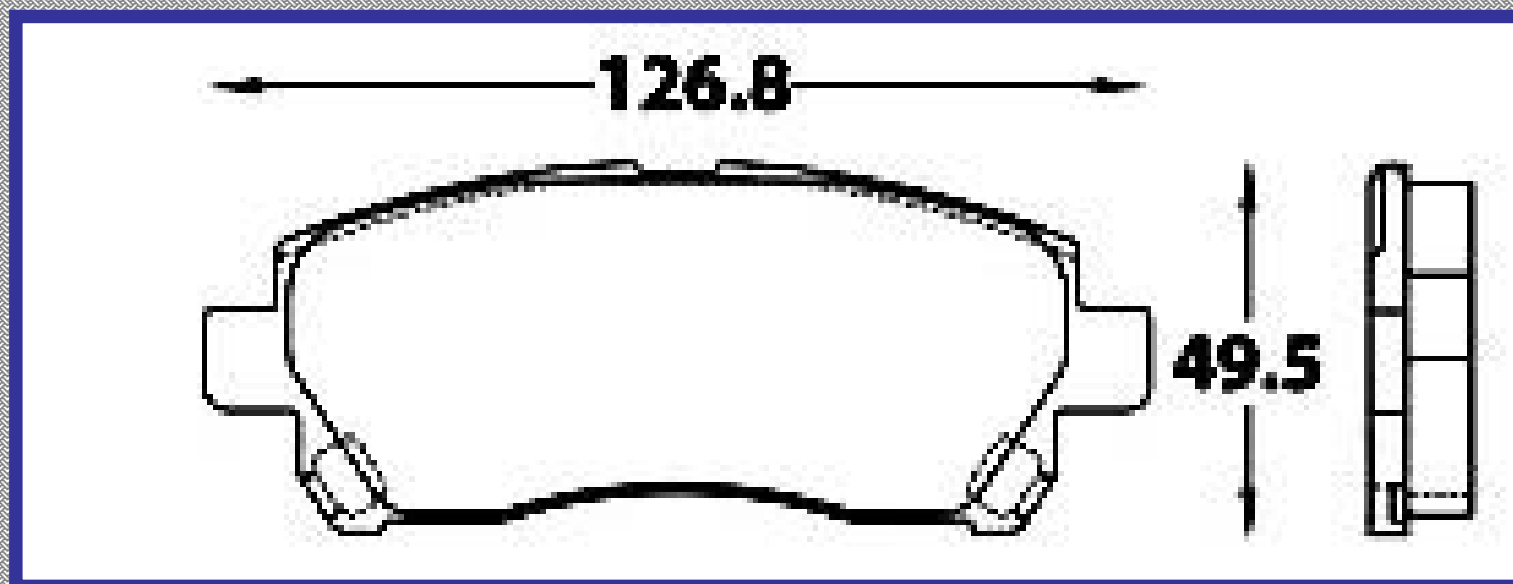

LONGITUD

126.8

ALTURA

49.5

ESPEJOR

14.0

RINOTEC

CERAMIC BRAKE PADS

Heavy Duty ®

8671 D1471

DELANTERA

www.balatasrinotec.com.mx

TOYOTA AVANZA 2008-2013

RINOTEC ®