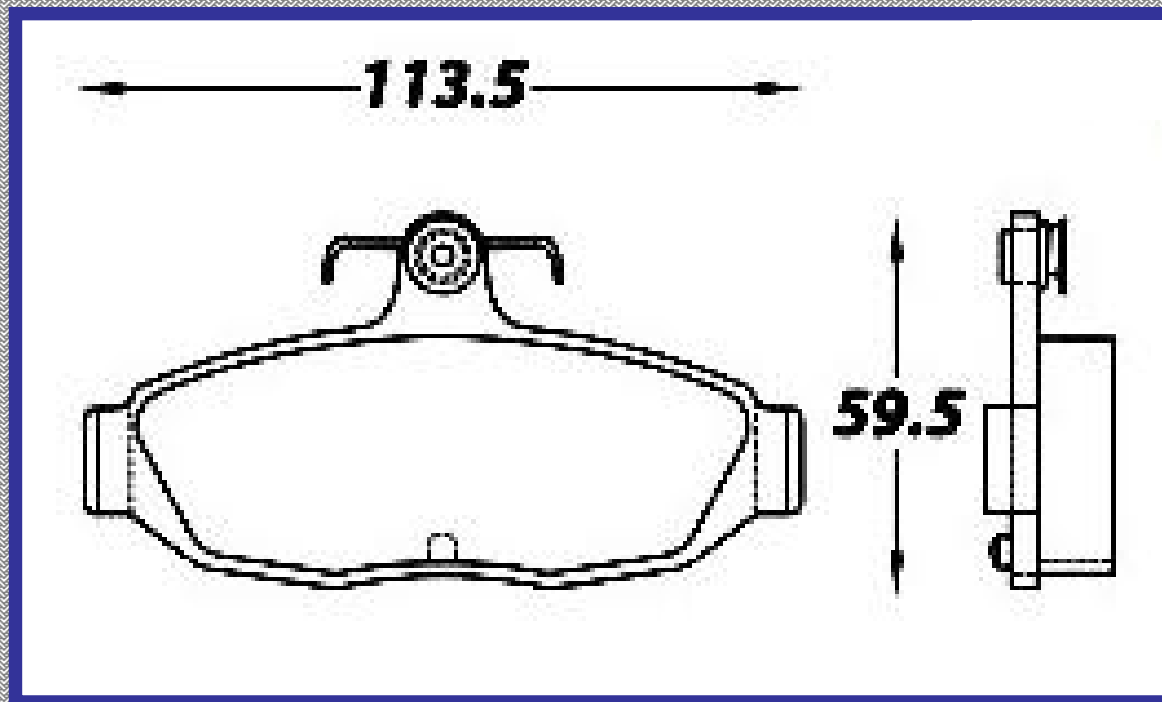

ILONGITUD

113.5

ALTURA

59.5

ESPEJOR

16.9

RINOTEC
CERAMIC BRAKE PADS
Heavy Duty ®

7239 D347

TRASERA

www.balatasrinotec.com.mx

FORD MUSTANG 1993 FORD THUNDERBIRD 1987 1988 FORD COUGAR 1987 1988

RINOTEC ®