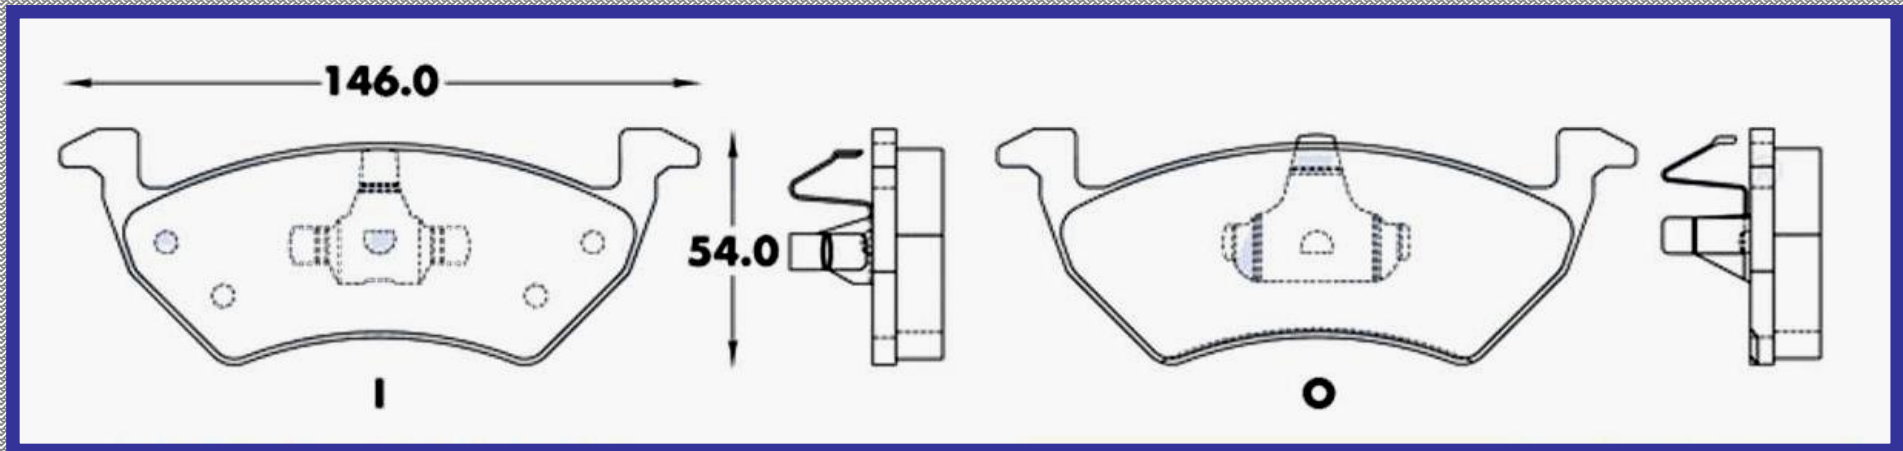

LONGITUD

146.6

ALTURA

54.0

ESPEJOR

16.0

RINOTEC
CERAMIC BRAKE PADS
Heavy Duty ®

8868 D1641

DELANTERA

www.balatasrinotec.com.mx

VOLKSWAGEN GOLF 2012 2017 SAVEIRO 2012 2016

RINOTEC ®