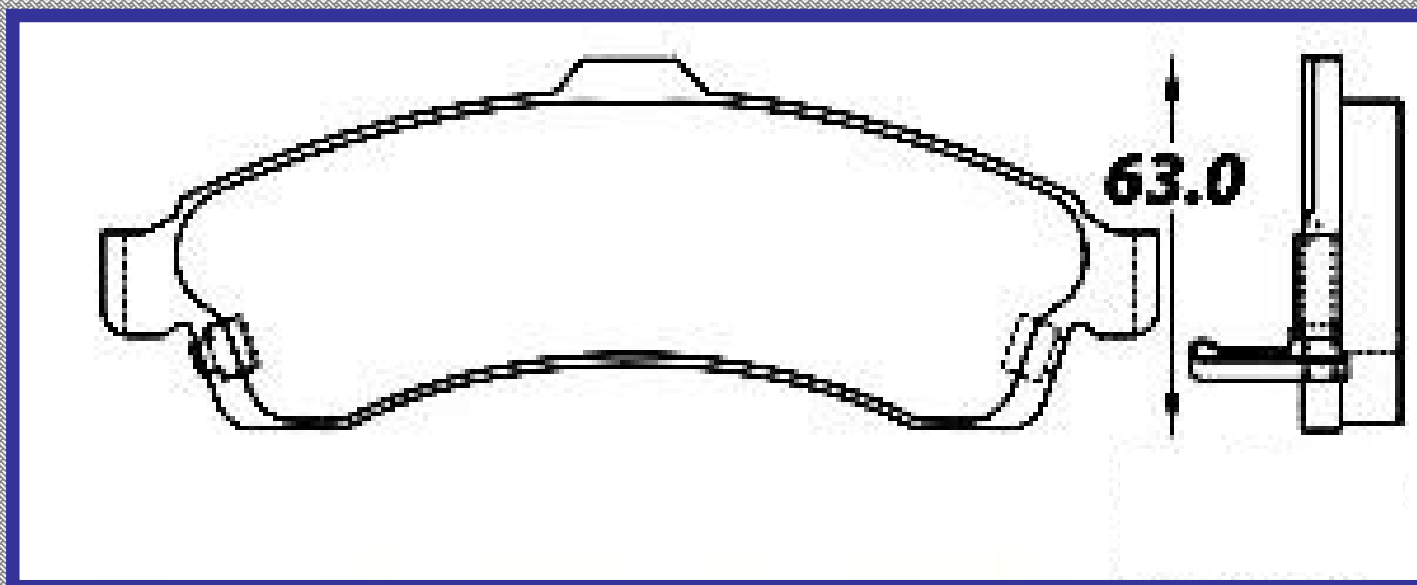

LONGITUD

177.0

ALTURA

63.0

ESPEJOR

16.7

RINOTEC

CERAMIC BRAKE PADS

Heavy Duty ®

7759 D882

TRASERA

www.balatasrinotec.com.mx

CHEVROLET TRAIL BLAZER 2002 2005 ENVOY 2002

RINOTEC