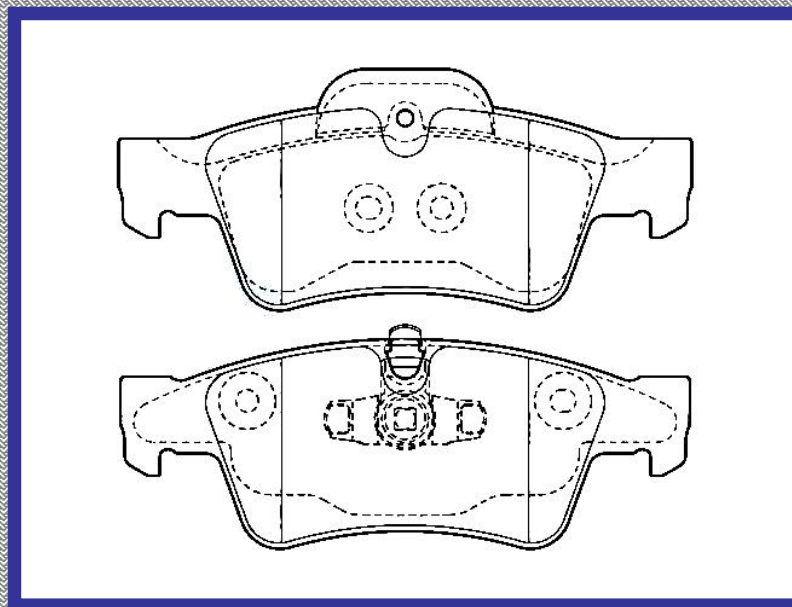

LONGITUD

140,1 141.3

ALTURA

51.7 59.6

ESPESOR

17.5

RINOTEC

CERAMIC BRAKE PADS

Heavy Duty ®

8228 D1122

TRASERA

www.balatasrinotec.com.mx

MERCEDES-BENZ GL 320 MERCEDES-BENZ GL 420 MERCEDES-BENZ GL 450 MERCEDES-BENZ GL 500 2005
2009 MERCEDES-BENZ ML 320 MERCEDES-BENZ ML 350 MERCEDES-BENZ ML 420 MERCEDES-BENZ ML
500 2005 2007 MERCEDES-BENZ R 280 MERCEDES BENZ R 300 MERCEDES-BENZ R 350 2005 2006

RINOTEC ®