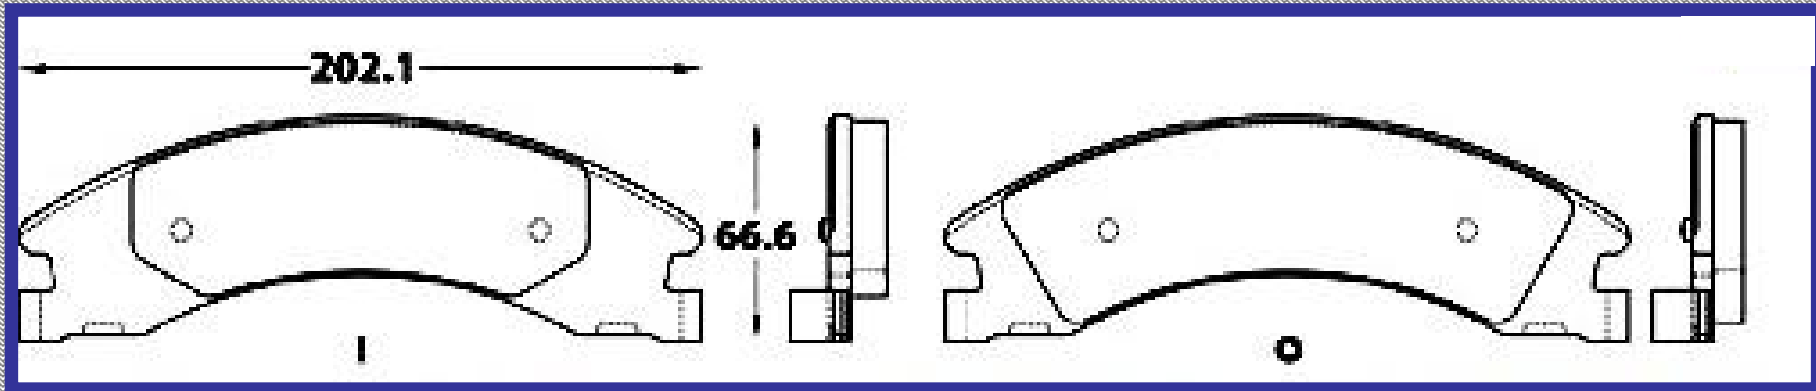

LONGITUD

202.1

ALTURA

66.6

ESPEJOR

17.0 15.0

RINOTEC
CERAMIC BRAKE PADS
Heavy Duty ®

8441 D1321

TRASERA

www.balatasrinotec.com.mx

FORD ECONOLINE VAN E150 E250 E350 2008 2013

RINOTEC ®