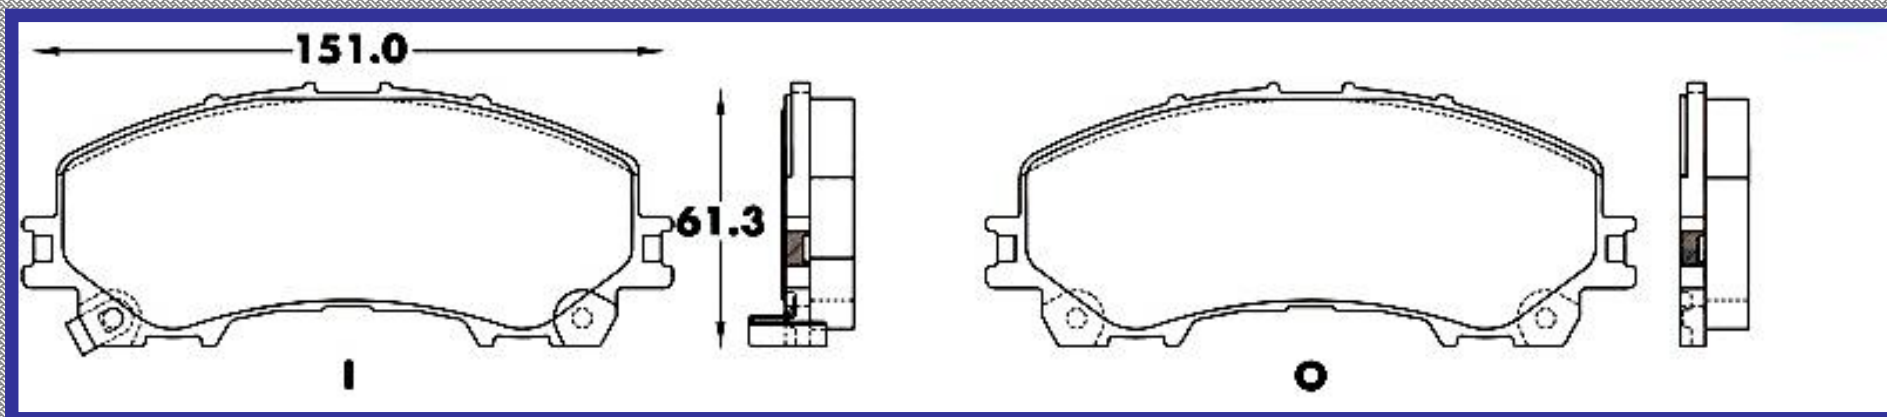

LONGITUD

151.0

ALTURA

561.3

ESPESOR

15.9

RINOTEC
CERAMIC BRAKE PADS
Heavy Duty ®

8906 D1736

DELANTERA

www.balatasrinotec.com.mx

NISSAN XTRAIL 2014 2017 INFINITY Q50 2014 2017

RINOTEC ®