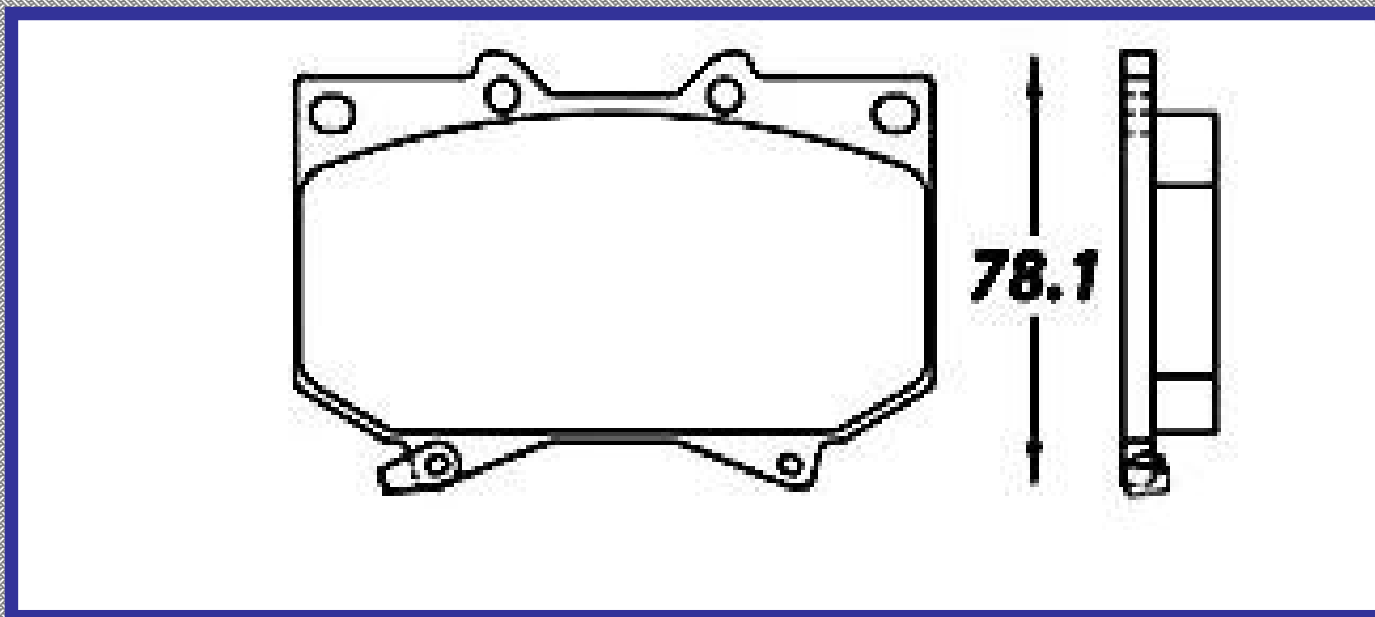

LONGITUD

119.4

ALTURA

78.1

ESPEJOR

17.4

RINOTEC

CERAMIC BRAKE PADS

Heavy Duty ®

7639 D772

DELANTERA

www.balatasrinotec.com.mx

TOYOTA LAND CRUISER 1998 2007 TOYOTA LEXUS 1988 1999

RINOTEC