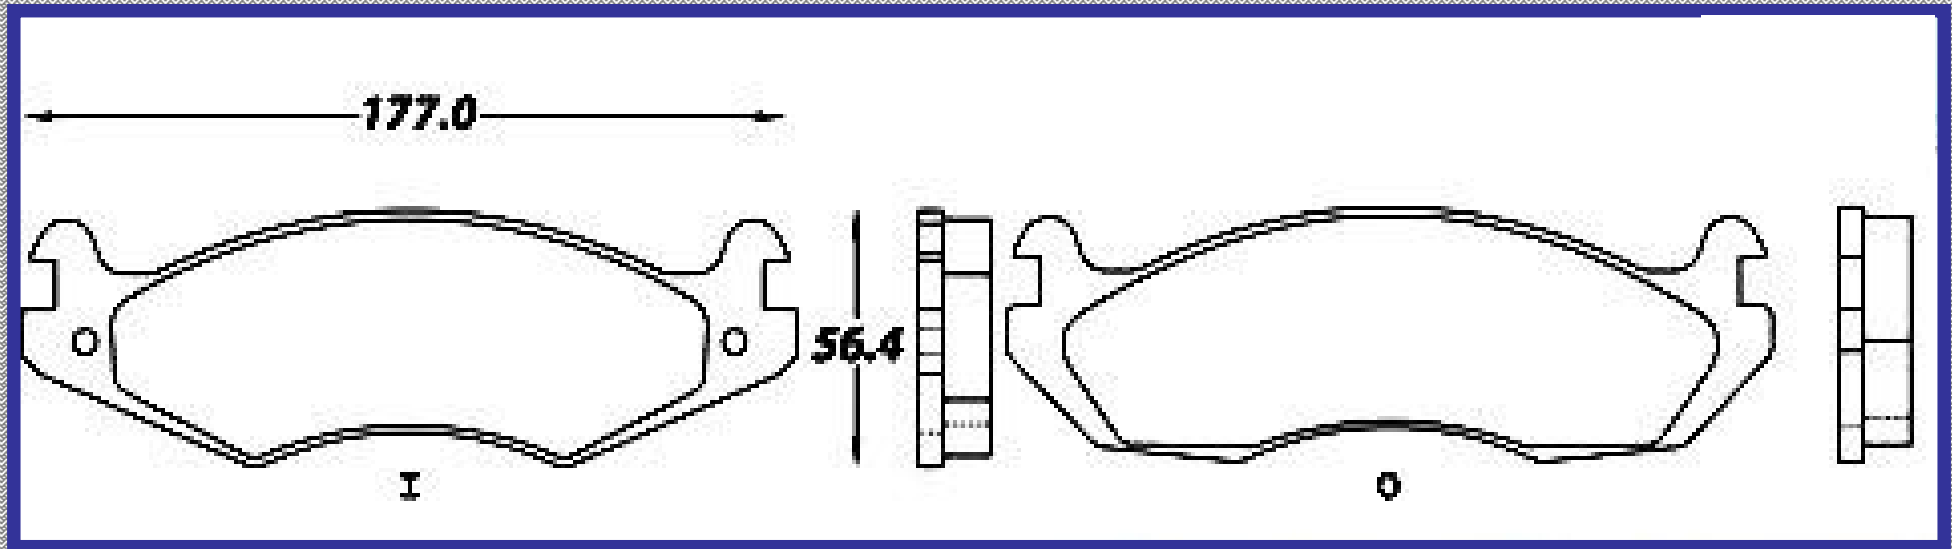

ILONGITUD

177.0

ALTURA

56.4

ESPEJOR

16.1

RINOTEC
CERAMIC BRAKE PADS
Heavy Duty ®

7122 D203

DELANTERA

www.balatasrinotec.com.mx

JEEP CHEROKEE 1984 1993 JEEP COMANCHE 1984 1993 JEEP WAGONEER 1984 1993
JEEP WRANGLER 1987 1989

RINOTEC