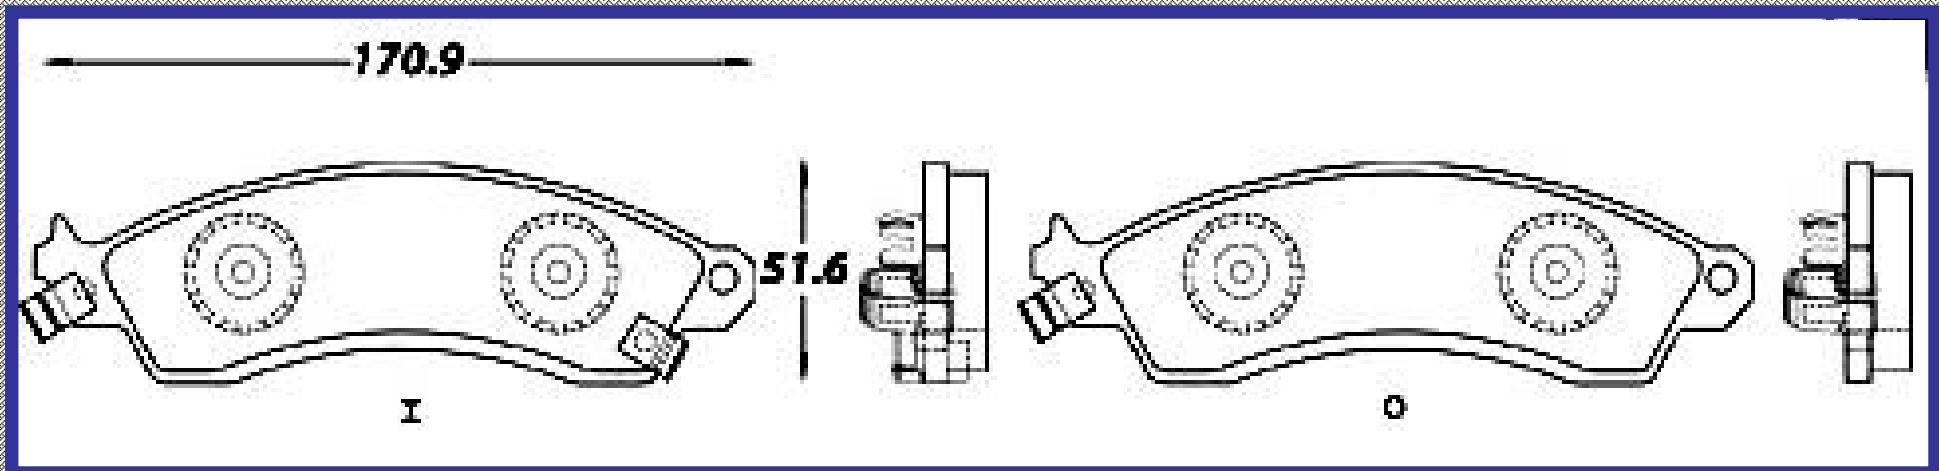

ILONGITUD

170.9

ALTURA

51.6

ESPEJOR

15.4

RINOTEC
CERAMIC BRAKE PADS
Heavy Duty ®

7300 D412

DELANTERA

www.balatasrinotec.com.mx

CHEVROLET CAMARO 1988 1992 CHEVROLET CORVETTE 1988 1995 FORD MUSTANG
COBRA 1995 2004

RINOTEC ®