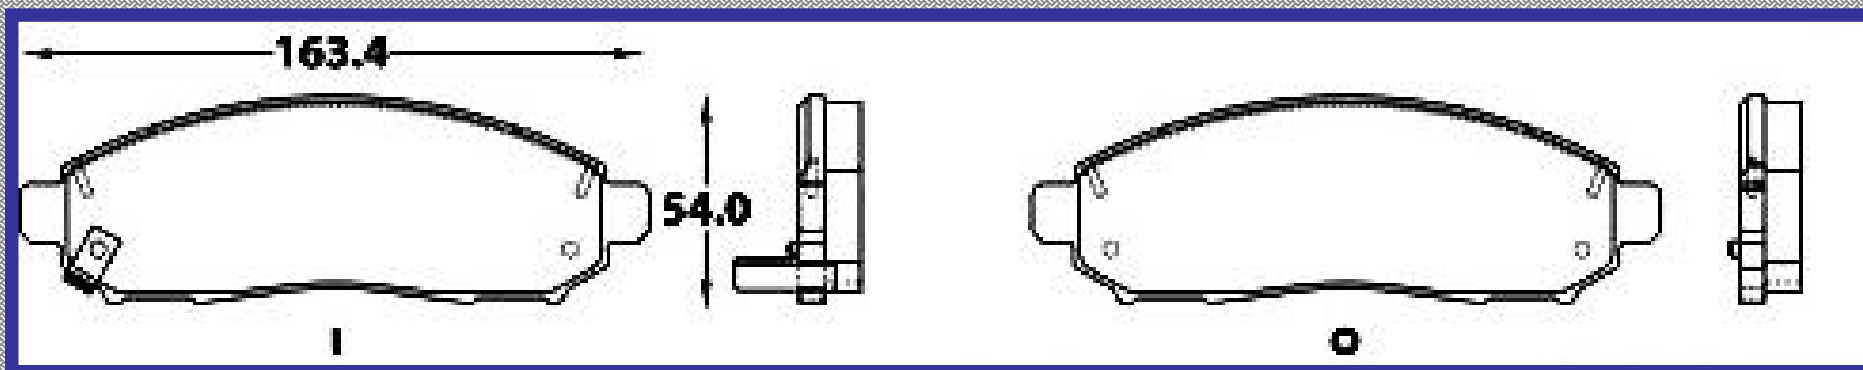

LONGITUD

163.4

ALTURA

54.0

ESPESOR

15.9

RINOTEC

CERAMIC BRAKE PADS

Heavy Duty ®

8200 D1094

DELANTERA

www.balatasrinotec.com.mx

NISSAN FRONTIER 2005 2012 PATHFINDER 2005 2012 FRONTIER 2005 2012
NISSAN X TERRA 2005 2012

RINOTEC