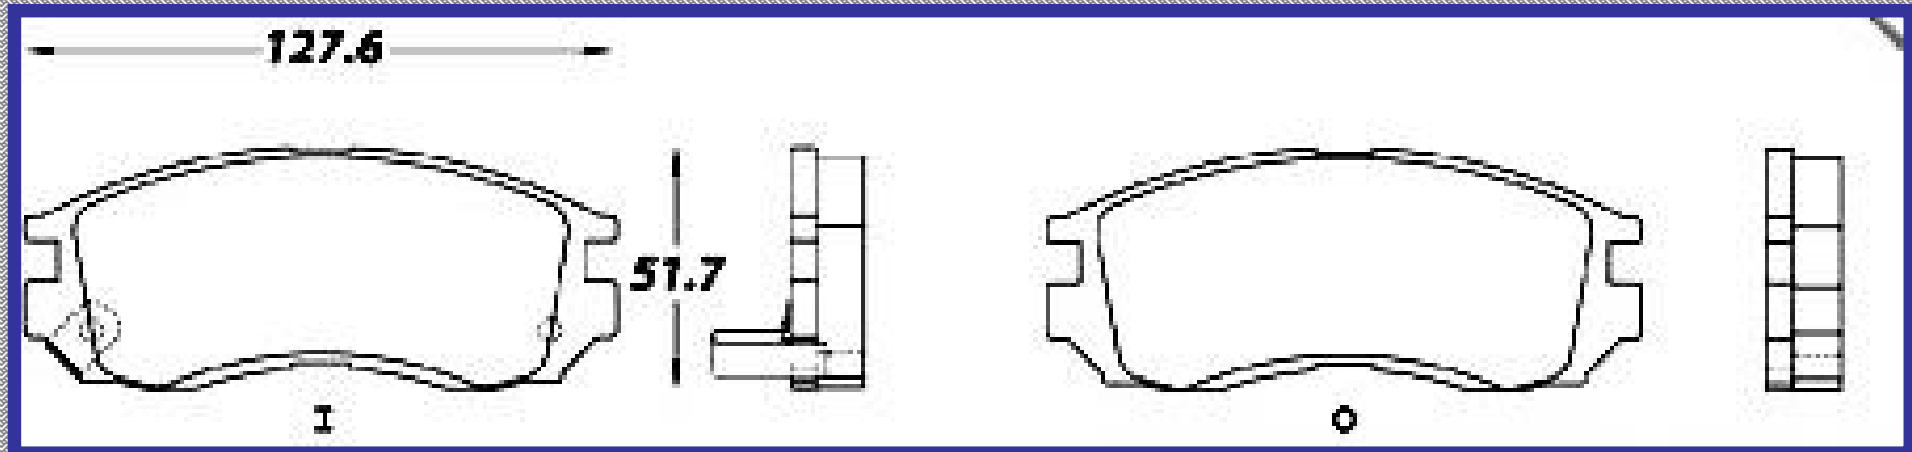

ILONGITUD

127.6

ALTURA

51.7

ESPESOR

15.9

RINOTEC
CERAMIC BRAKE PADS
Heavy Duty ®

7365 D484

DELANTERA

www.balatasrinotec.com.mx

DODGE STRATUS 2001 2005 DODGE CIRRUS 1997 2001 MITSUBISHI GALANT 1991 2004
MITSUBISHI ECLIPSE 1991 2004 MITSUBISHI MIRAGE 1991 2001

RINOTEC ®