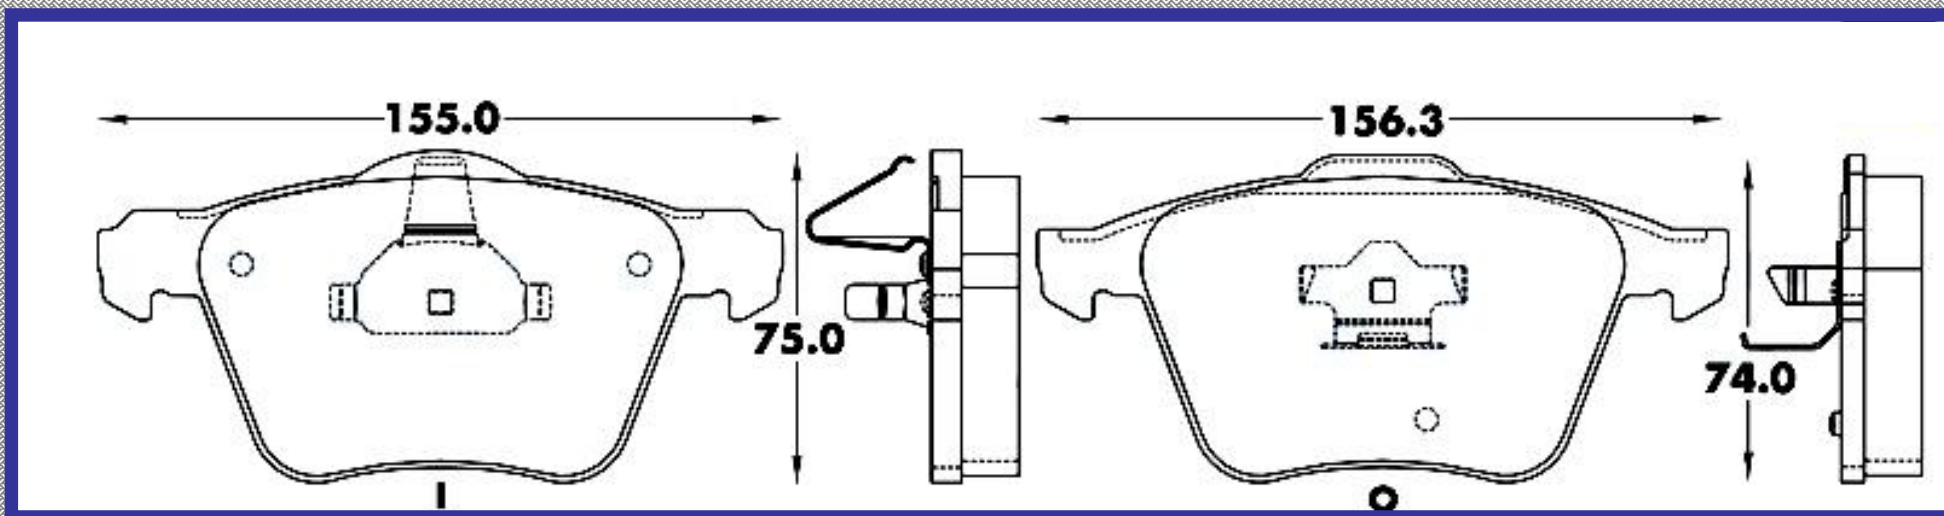

LONGITUD

155.0 156.3

ALTURA

75.0 74.0

ESPESOR

19.2 18.2

RINOTEC
CERAMIC BRAKE PADS
Heavy Duty ®

7904 D1003

DELANTERA

www.balatasrinotec.com.mx

MAZDA 5 2001 2005 Volvo XC90 2003 2014 SX 90 2003 2014

RINOTEC ®