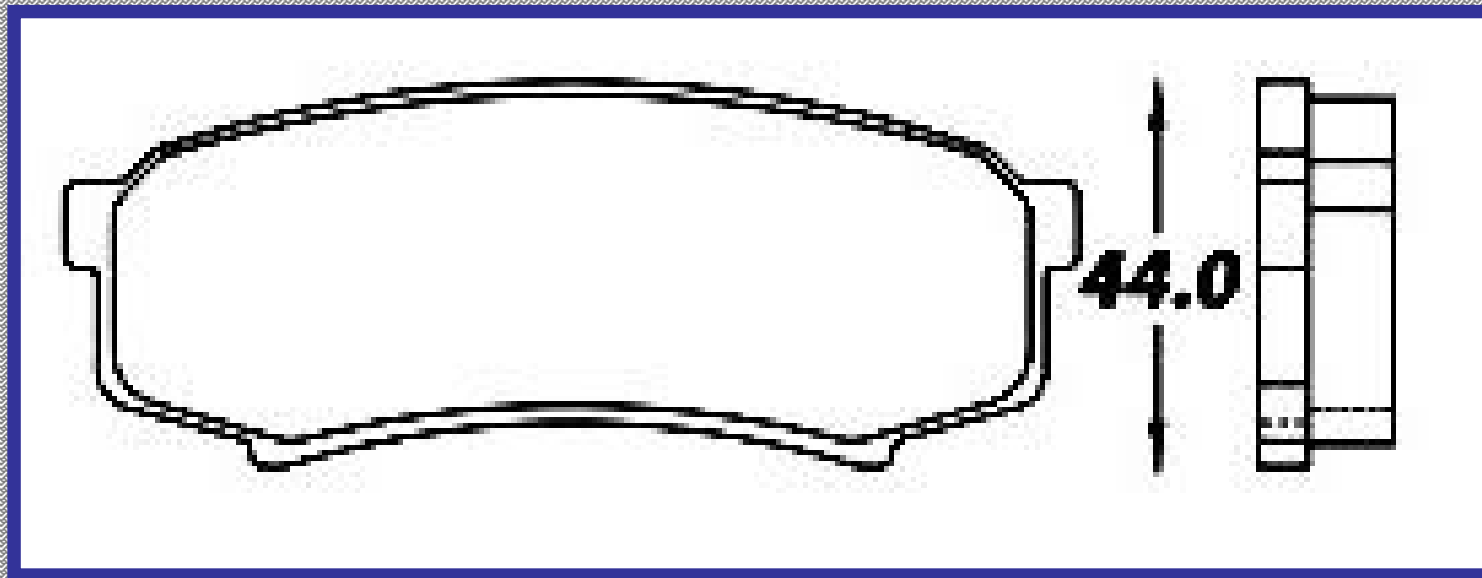

ILONGITUD

116.1

ALTURA

44.0

ESPESOR

15.5

RINOTEC
CERAMIC BRAKE PADS
Heavy Duty ®

7487 D606

TRASERA

www.balatasrinotec.com.mx

TOYOTA CRUISER 2007 2013 TOYOTA RUNNER 2003 2013 TOYOTA LAND CRUISER 1993
1999 TOYOTA SEQUOIA 2001 2007

RINOTEC ®