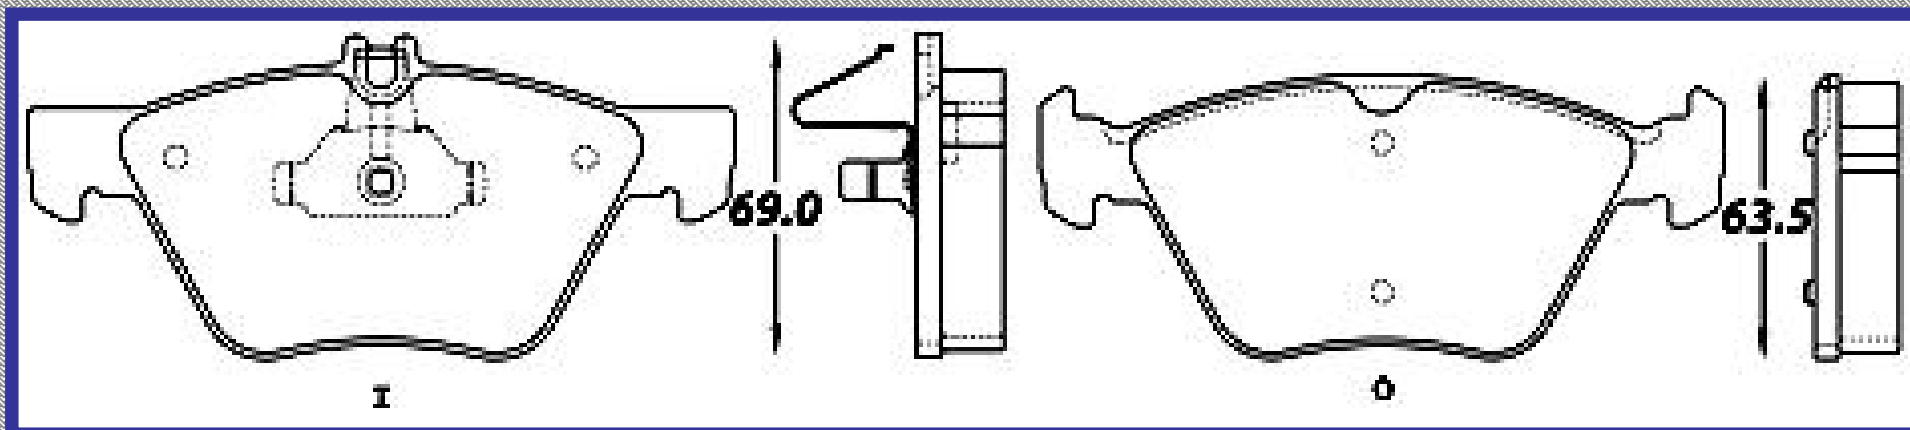

LONGITUD

155.2 156.2

ALTURA

69.0 63.5

ESPESOR

19.2

RINOTEC

CERAMIC BRAKE PADS

Heavy Duty ®

7730 D853

DELANTERA

www.balatasrinotec.com.mx

CHRYSLER CROSSFIRE 2004 2009 MERCEDES CLK 320

RINOTEC ®