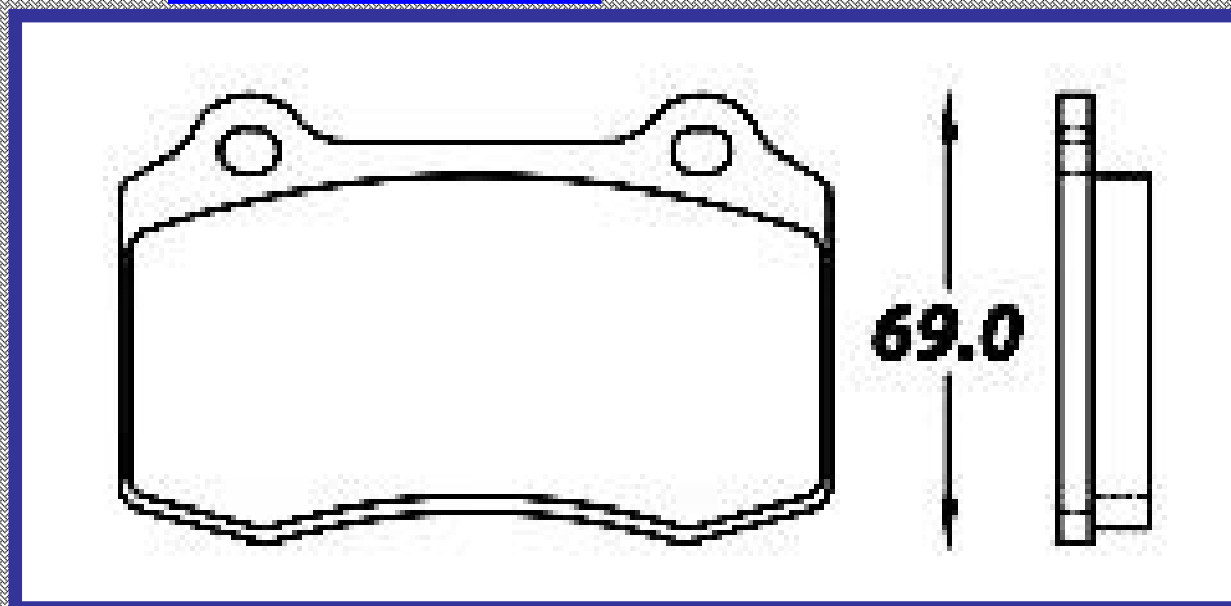

LONGITUD

109.5

ALTURA

69.0

ESPESOR

14.0

RINOTEC
CERAMIC BRAKE PADS
Heavy Duty ®

7831 D592

DELANTERA
TRASERA

www.balatasrinotec.com.mx

PEUGEOT 406 2000 2005 JAGUAR S TYPE 2000 2006 JAGUAR XJ 2000 2006 VOLVO S60
2004 2007 VOLVO V70 2004 2007

RINOTEC ®