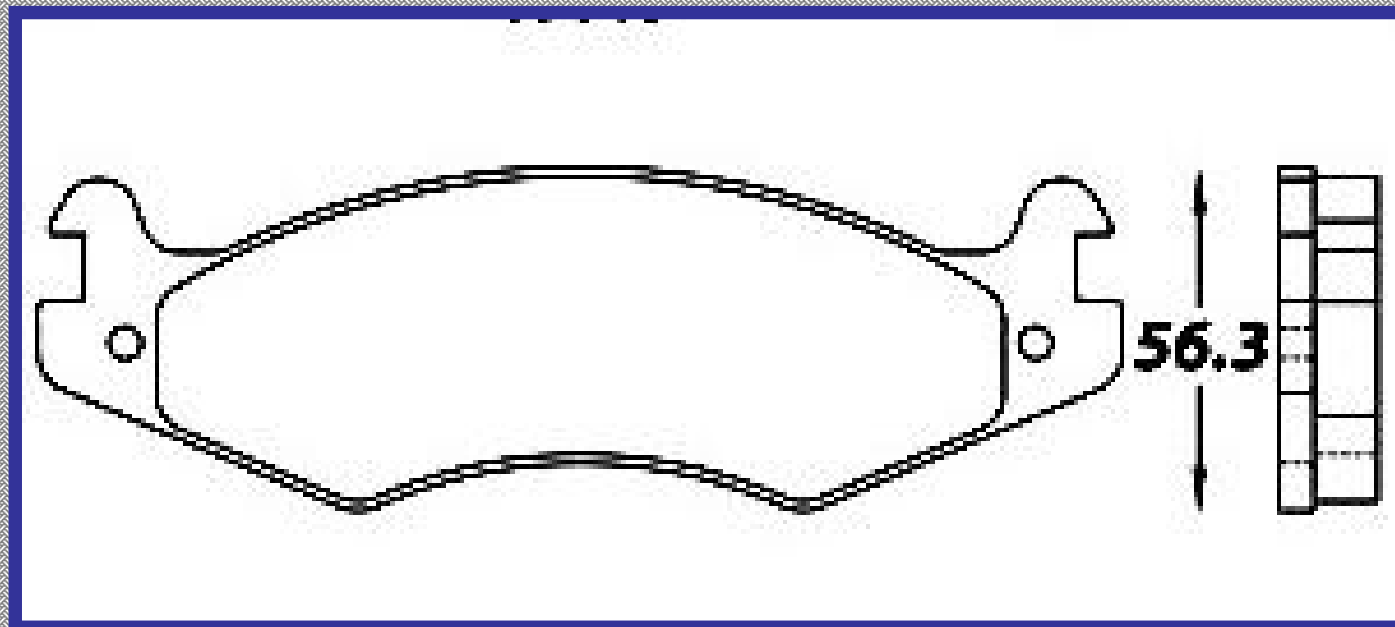

ILONGITUD

177.0

ALTURA

56.3

ESPEJOR

16.1

RINOTEC
CERAMIC BRAKE PADS
Heavy Duty ®

7531 D651

DELANTERA-TRASERA

www.balatasrinotec.com.mx

HUMMER 1997 2000 DELANTERA Y TRASERA

RINOTEC ®