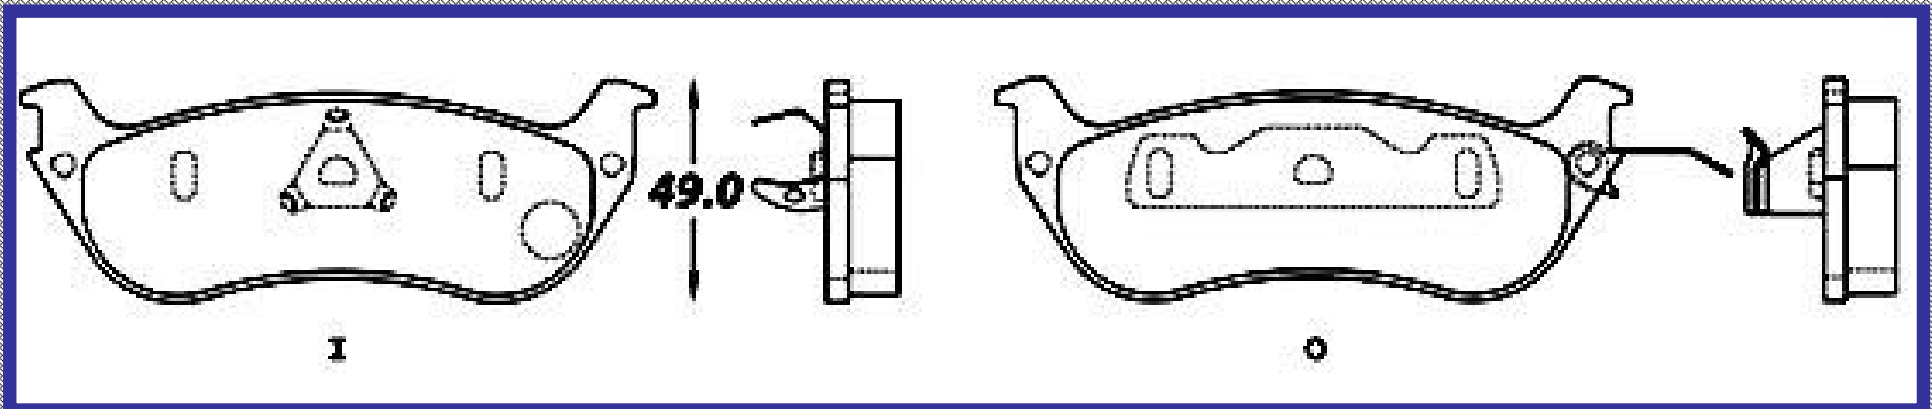

LONGITUD

140.3

ALTURA

49.0

ESPESOR

14.6

RINOTEK
CERAMIC BRAKE PADS
Heavy Duty ®

7758 D881

TRASERA

www.balatasrinotec.com.mx

FORD EXPLORER 2002 2005 MERCURY MOUNTAINEER 2002 2005

RINOTEK ®