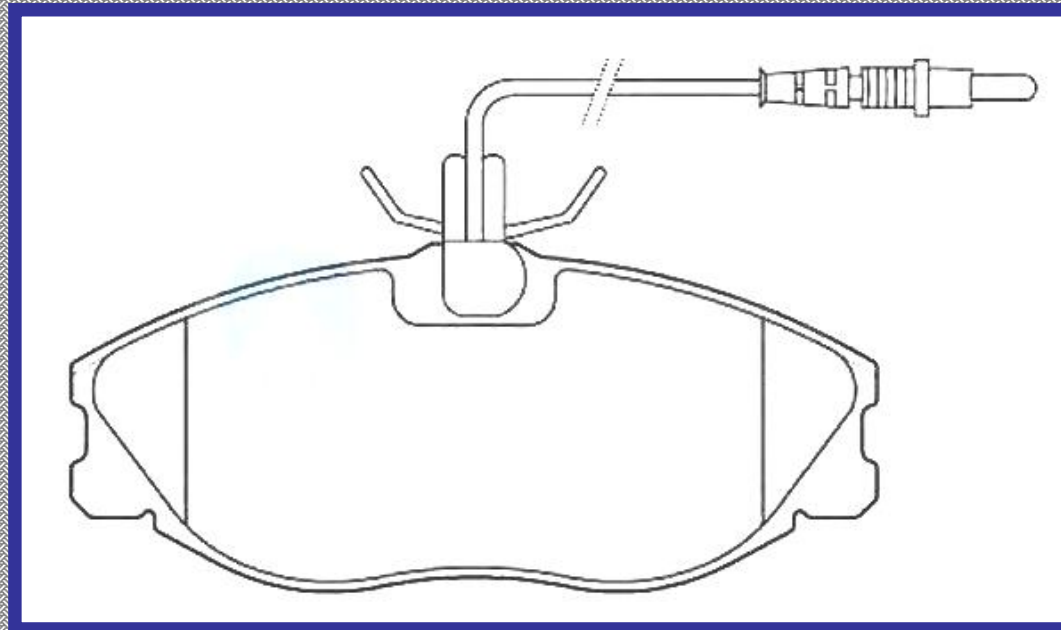

LONGITUD

129.8

ALTURA

56.5

ESPEJOR

19.3

RINOTEC
CERAMIC BRAKE PADS
Heavy Duty ®

8342 D1221

DELANTERA

www.balatasrinotec.com.mx

PEUGEOT 306 1996 2005 PEUGEOT 406 2000 2005 PEUGEOT 607 2005 2009

RINOTEC ®