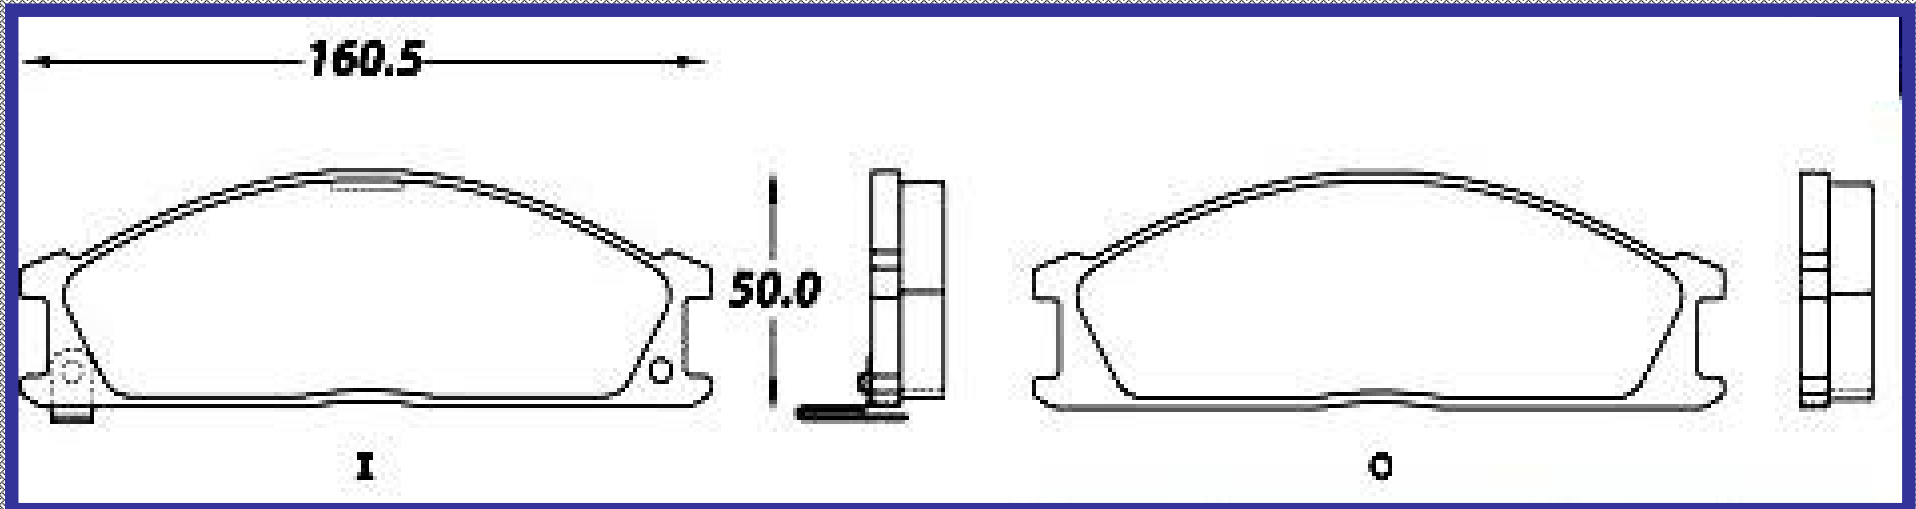

I LONGITUD

160.5

ALTURA

50.0

ESPESOR

17.0

RINOTEC

CERAMIC BRAKE PADS

Heavy Duty ®

7228 D333

DELANTERA

www.balatasrinotec.com.mx

NISSAN PICK UP 1993 2007 NISSAN ESTAQUITAS 1993 2007 NISSAN FRONTIER 1998 2004

RINOTEC