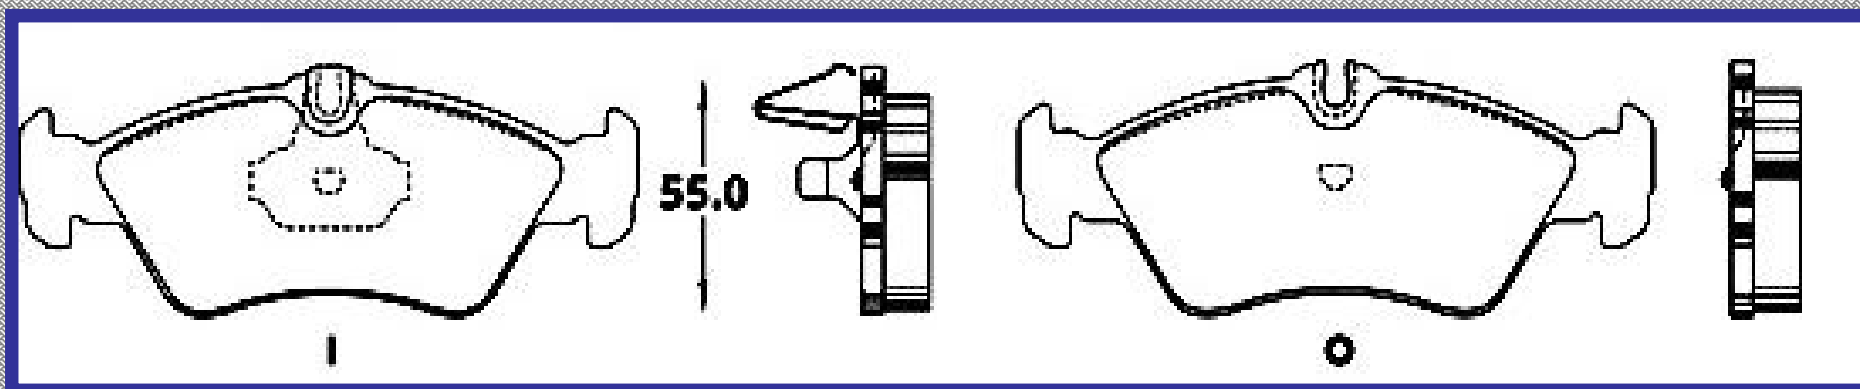

LONGITUD

156.3

ALTURA

55.0

ESPESOR

17.9

RINOTEC
CERAMIC BRAKE PADS
Heavy Duty ®

7909 D1006

TRASERA

www.balatasrinotec.com.mx

Mercedes Benz Sprinter 2500-3500 2002 2006

RINOTEC ®