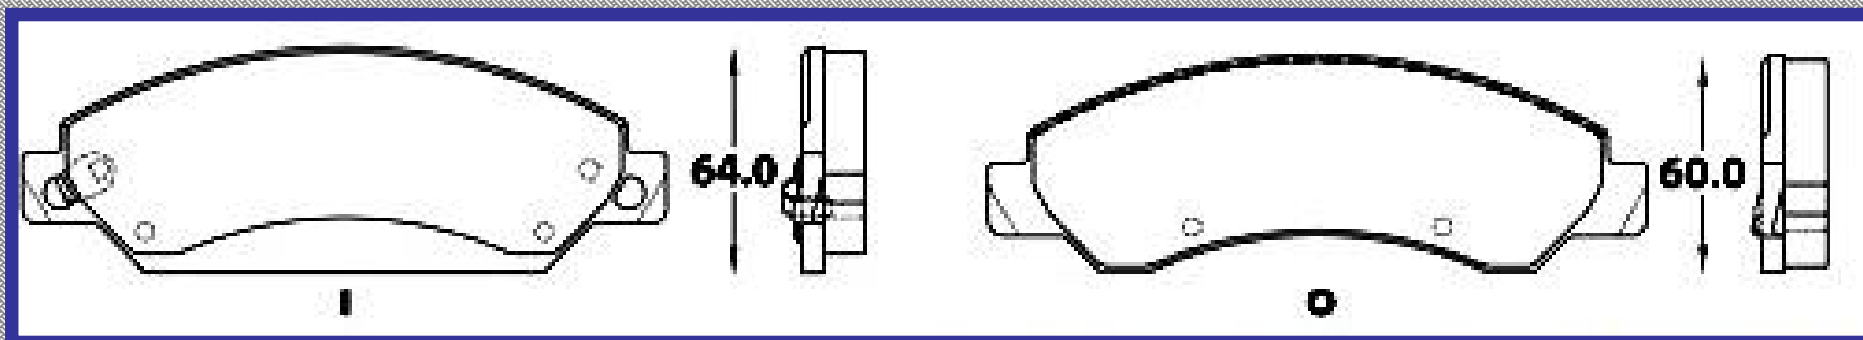

LONGITUD

184.2

ALTURA

64.0

ESPEJOR

18.0

RINOTEC

CERAMIC BRAKE PADS

Heavy Duty ®

7997 D1092

DELANTERA

www.balatasrinotec.com.mx

CADILLAC ESCALADE 2007 CHEVROLET AVALANCHE 2007 SUBURBAN 2007
TAHOE 2007 SIERRA 2005 2007 SILVERADO 2005 2007 YUKON 2007

RINOTEC