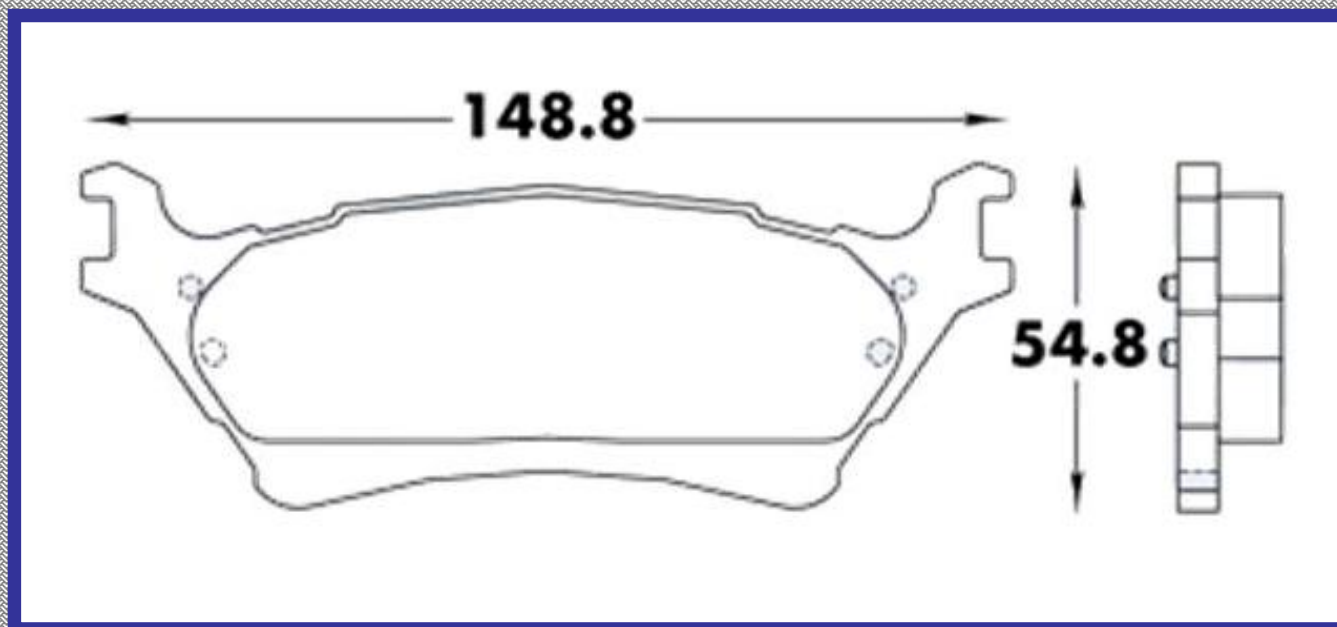

LONGITUD

148.8

ALTURA

54.8

ESPESOR

16.6

RINOTEC

CERAMIC BRAKE PADS

Heavy Duty ®

8816 D1602

TRASERA

www.balatasrinotec.com.mx

FORD F150 2012 2017 FORD LOBO 2012 2014

RINOTEC ®