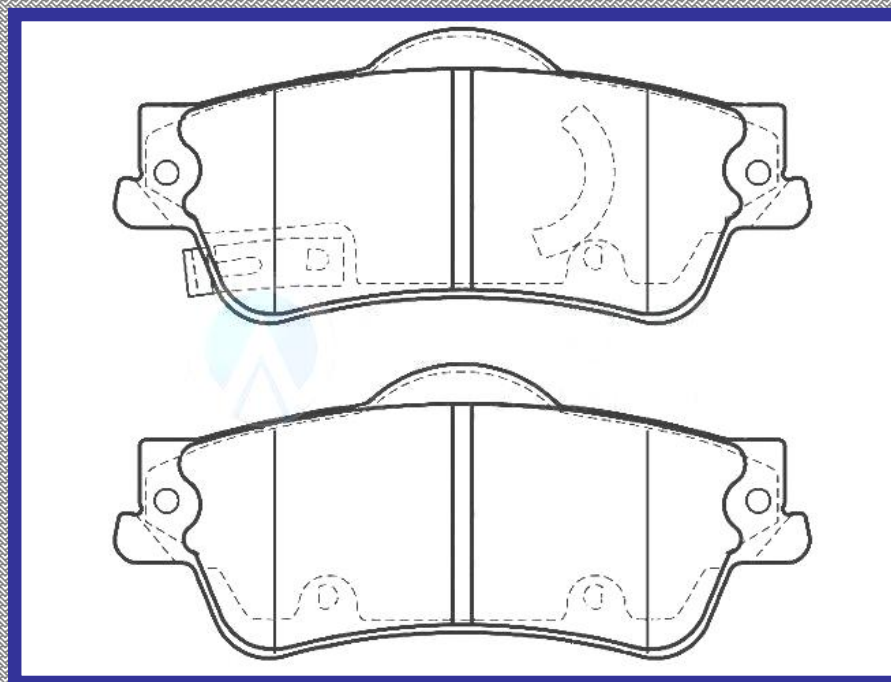

LONGITUD

121.4

ALTURA

51.4

ESPEJOR

15.6

RINOTEC

CERAMIC BRAKE PADS

Heavy Duty ®

8462 D1352

TRASERA

www.balatasrinotec.com.mx

PONTIAC G8 2008 2009

RINOTEC ®