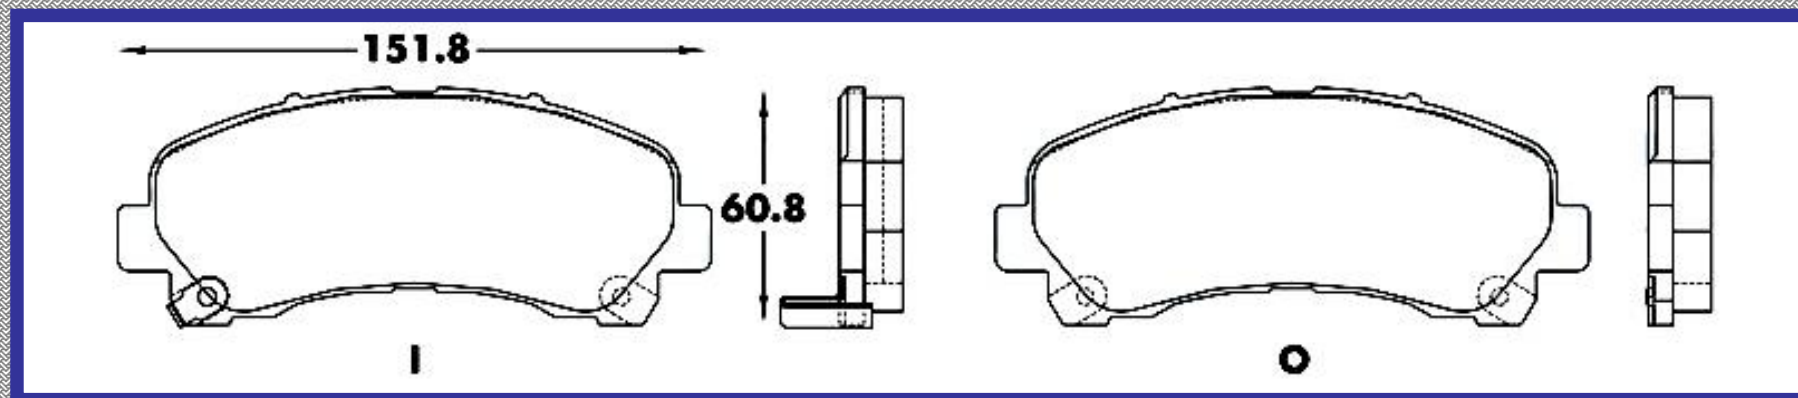

LONGITUD

151.8

ALTURA

60.8

ESPEJOR

16.3

RINOTEC
CERAMIC BRAKE PADS
Heavy Duty ®

8906 D1677

DELANTERA

www.balatasrinotec.com.mx

CHEVROLET S10 2016 CHEVROLET COLORADO 2013 2015

RINOTEC ®