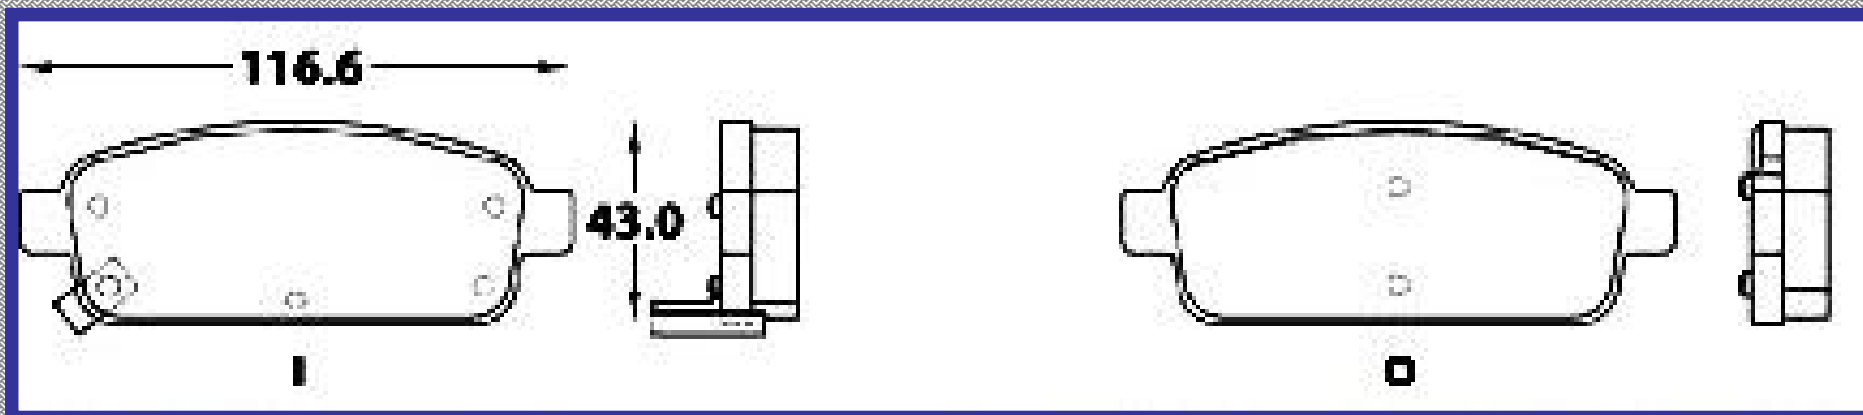

LONGITUD

116.6

ALTURA

43.0

ESPEJOR

16.3

RINOTEC

CERAMIC BRAKE PADS

Heavy Duty ®

8868 D1468

TRASERA

www.balatasrinotec.com.mx

CHEVROLET CRUZE 2010 2016 TRAX 2013 2017 SONIC 2014 2016 BUICK ENCORE
2013 2017 BUICK VERANO 2013 2015

RINOTEC ®