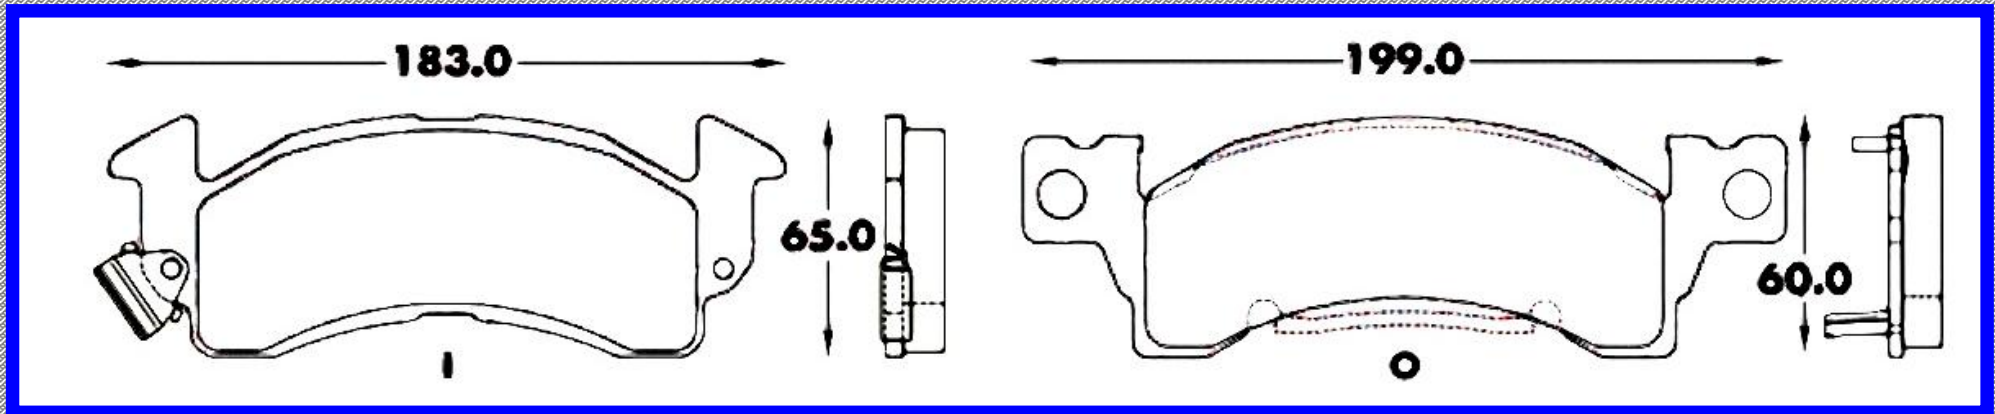

ILONGITUD

183.0 199.0

ALTURA

65.0 60.0

ESPEJOR

15.9 13.6

RINOTEC

CERAMIC BRAKE PADS

Heavy Duty

728 D52

DELANTERA

www.balatasrinotec.com.mx

CEVROLET C10 1982 C10 1983 C10 1984 C10 1985 C10 1986 C10 1987 C10 1986 C10 1987
C10 1988 C10 1989 C10 1990 C10 1991 MICRO BUS C30 1982 C30 1983 C30 1984 C30 1985
C30 1986 C30 1987 C30 1988 C30 1989 C30 1990 C30 1991 C30 1992 C35 V8 ASTRO 1982
ASTRO 1983 ASTRO 1984 ASTRO 1985 ASTRO 1986 ASTRO 1987 ASTRO 1988 ASTRO
1989 ASTRO 1990 ASTRO 1991 GMC SAFARI JIMMY YUKON 1974 1991

RINOTEC