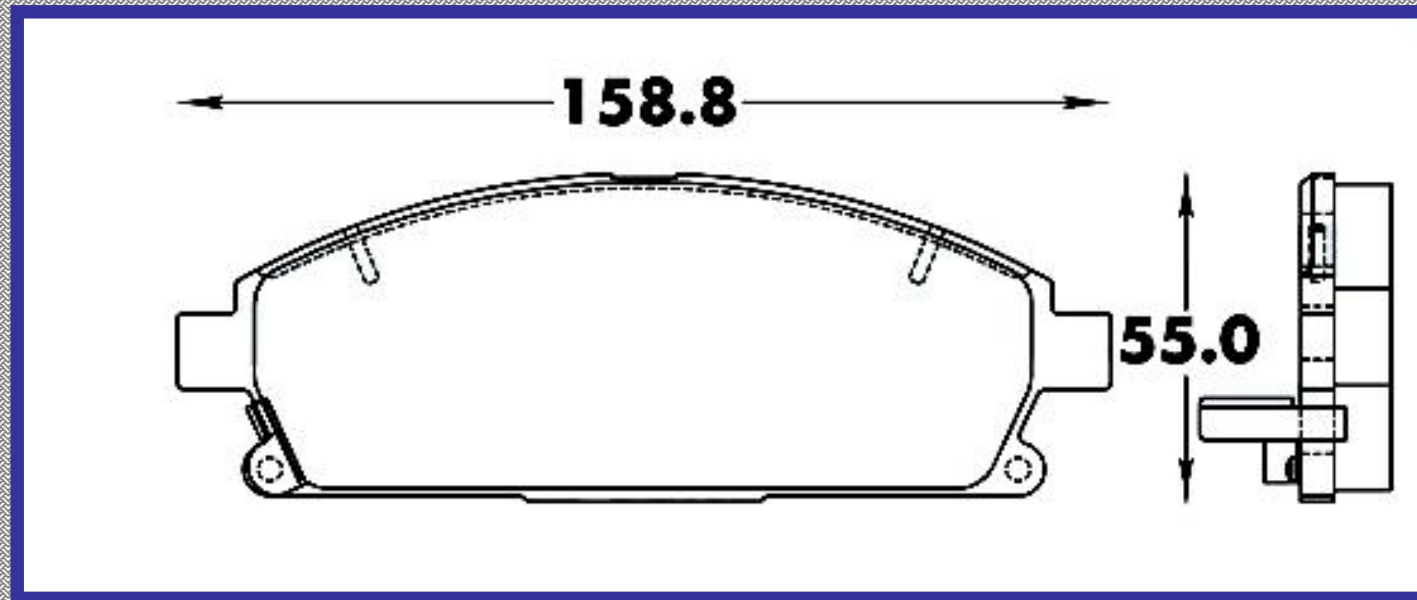

LONGITUD

158.8

ALTURA

55.0

ESPEJOR

15.4

RINOTEC
CERAMIC BRAKE PADS
Heavy Duty ®

7910 D855

DELANTERA

www.balatasrinotec.com.mx

NISSAN QUEST 2004 2009 X-TRAIL 2002 2007 PATHFINDER 2001 INFINITI Q45 2001

RINOTEC ®