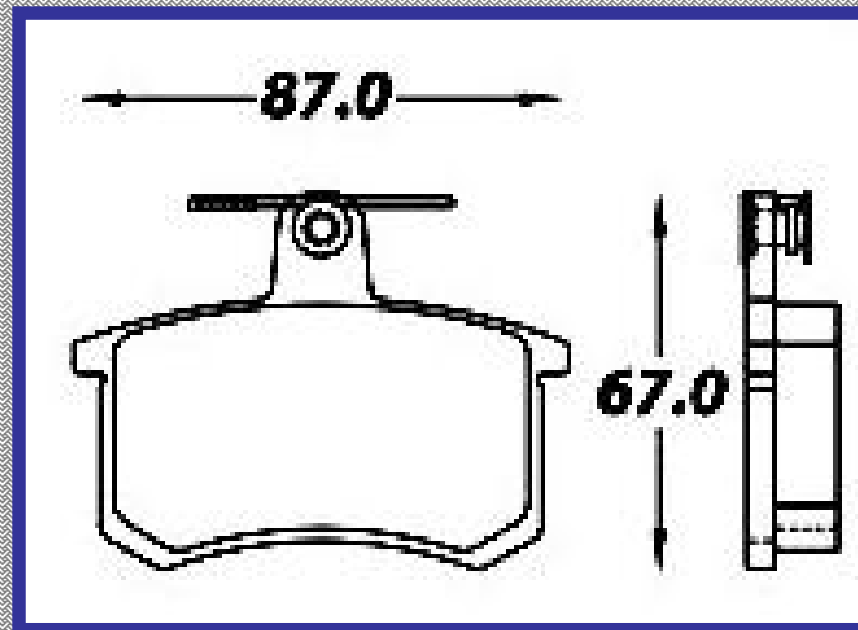

ILONGITUD

87.0

ALTURA

67.0

ESPEJOR

16.1

RINOTEC
CERAMIC BRAKE PADS
Heavy Duty ®

7144 D228

TRASERA

www.balatasrinotec.com.mx

AUDI A3 1998 2004 AUDI A4 1998 2004 AUDI A6 1998 2004 AUDI A8 1998 2004 AUDI A6 VR6 1998 2004

RINOTEC