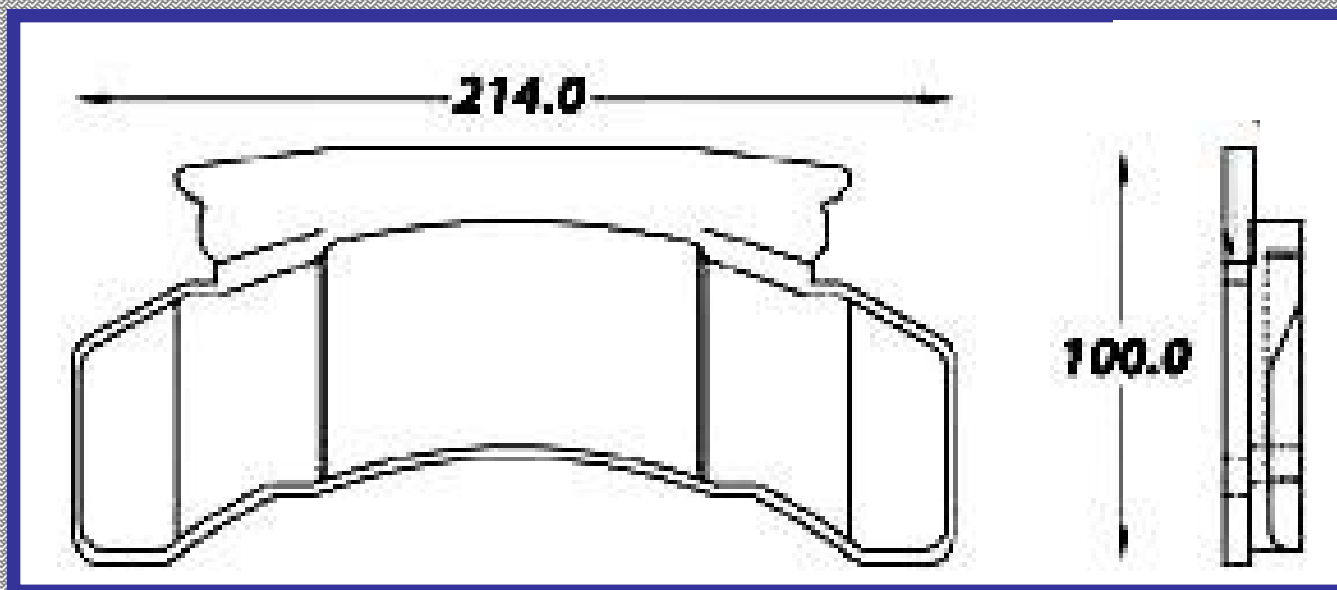

LONGITUD

214.0

ALTURA

100.0

ESPESOR

19.1

RINOTEC

CERAMIC BRAKE PADS

Heavy Duty ®

7807 D224

DELANTERA
TRASERA

www.balatasrinotec.com.mx

CHEVROLET C65 1983 2001 FORD F600 1984 1989 KODIAK 1997 2001

RINOTEC