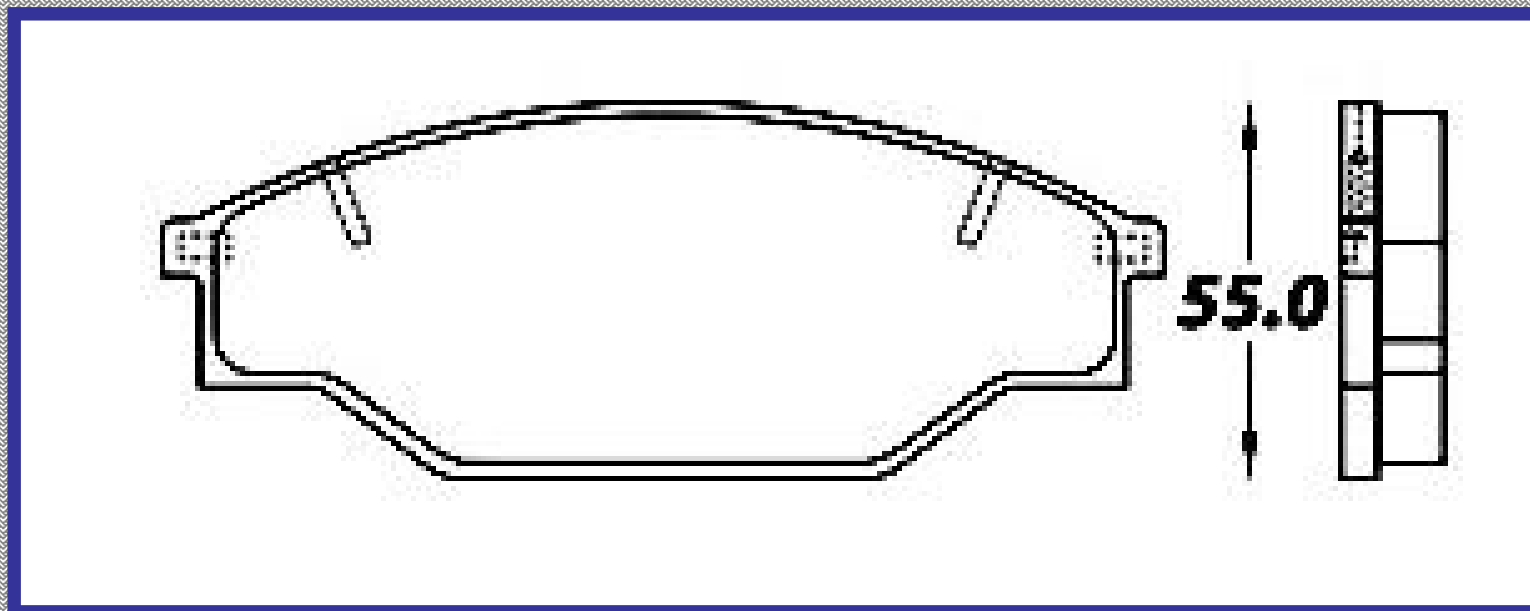

ILONGITUD

140.0

ALTURA

55.0

ESPEJOR

15.5

RINOTEC
CERAMIC BRAKE PADS
Heavy Duty ®

7205 D438

DELANTERA

www.balatasrinotec.com.mx

TOYOTA PICK UP 1989 1991 TOYOTA HILUX (DIESEL) 2005

RINOTEC