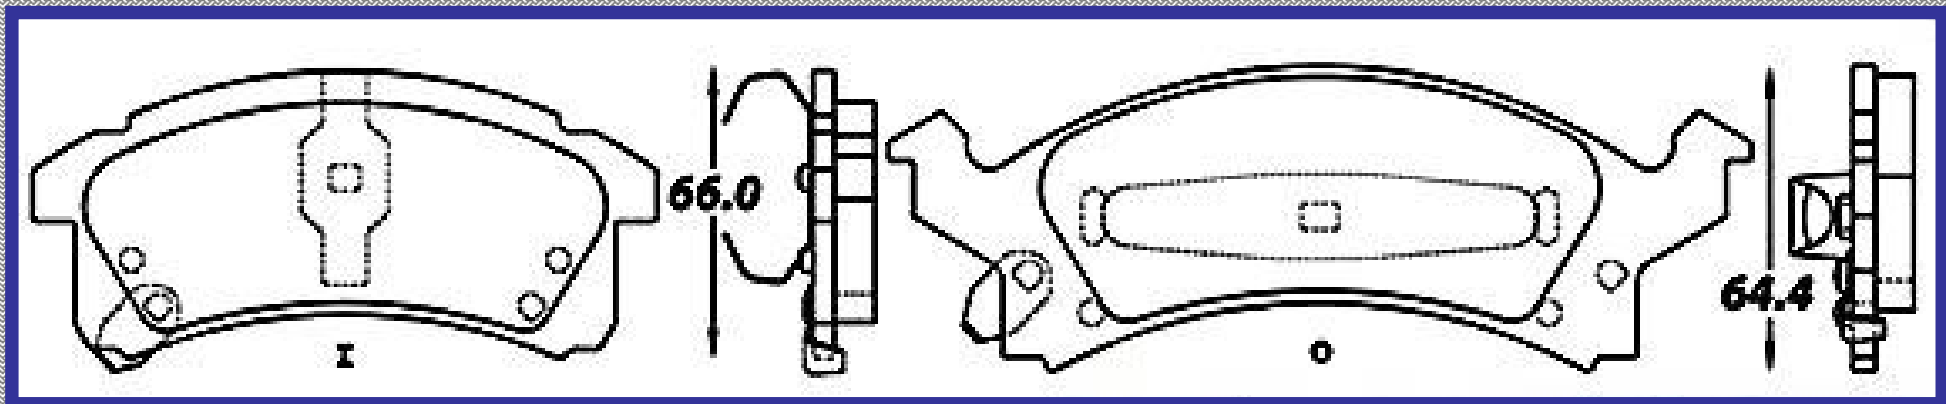

LONGITUD

148.0

ALTURA

66.0

ESPEJOR

14.6 13.6

RINOTEC

CERAMIC BRAKE PADS

Heavy Duty ®

7554 D673

DELANTERA

www.balatasrinotec.com.mx

CHEVROLET CAVALIER 1996 2005 PONTIAC SUNFIRE 1994 2005 PONTIAC GRAND AMM
1996 1998

RINOTEC ®