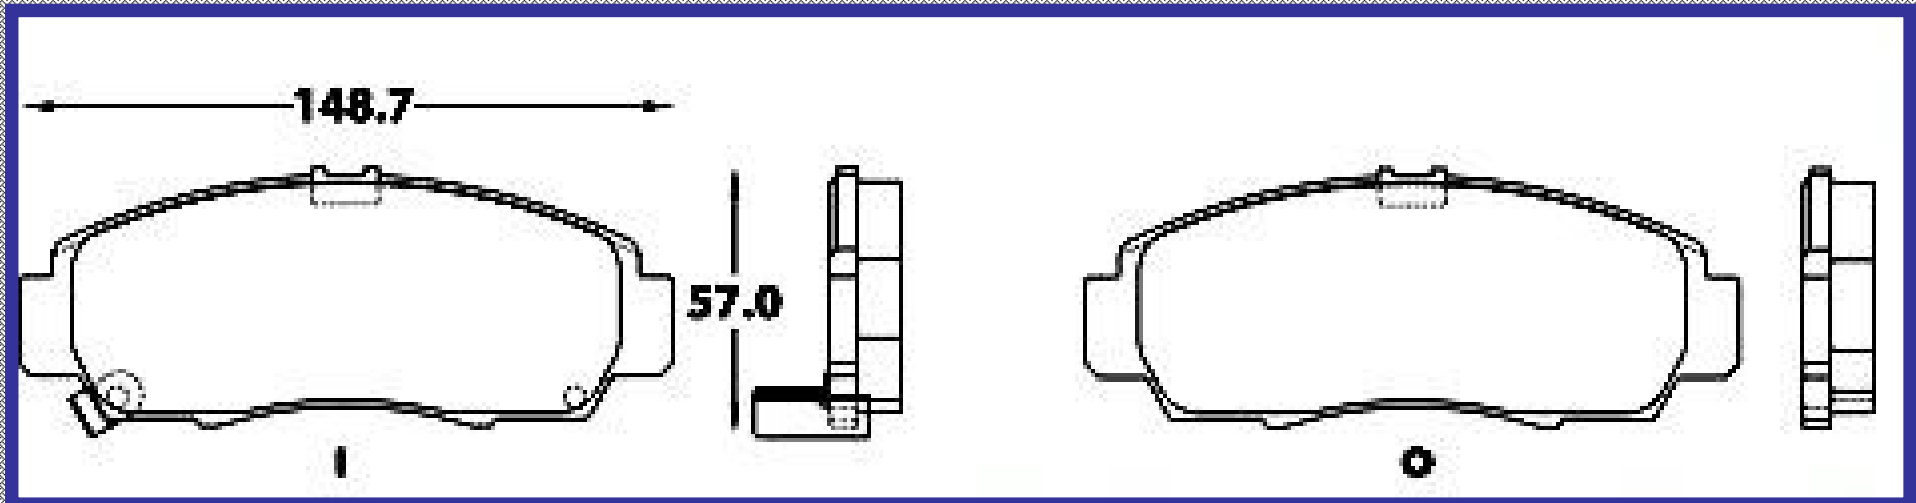

LONGITUD

148.7

ALTURA

57.0

ESPESOR

16.3

RINOTEC

CERAMIC BRAKE PADS

Heavy Duty ®

8392 D1276

DELANTERA

www.balatasrinotec.com.mx

HONDA CIVIC 2006 2011 ACCORD 2003 2007

RINOTEC