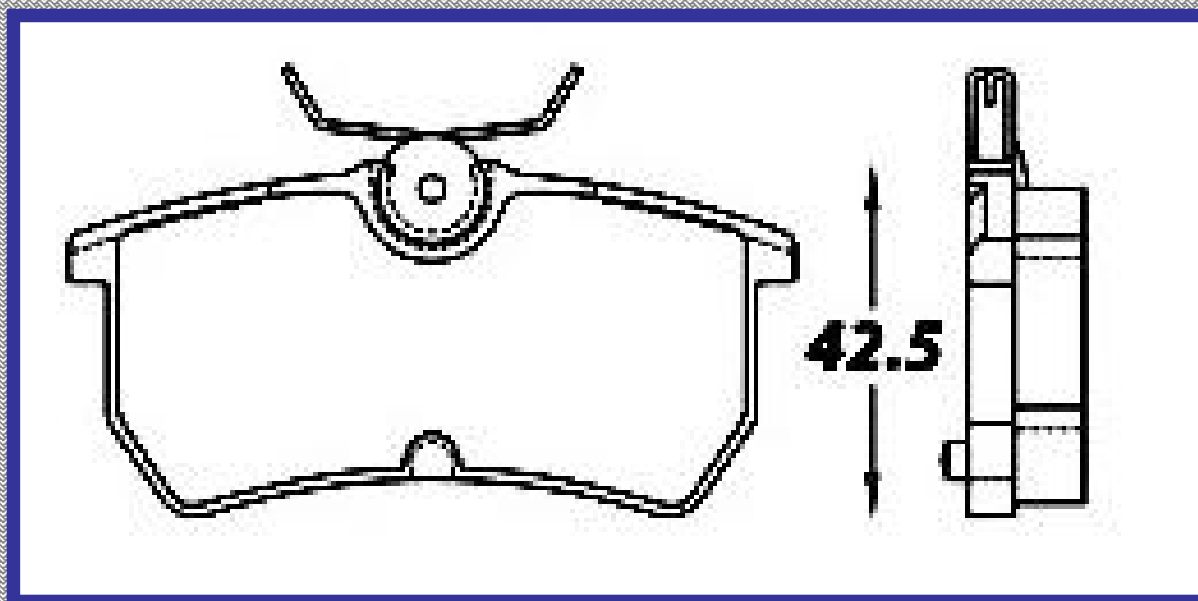

LONGITUD

87.0

ALTURA

42.5

ESPEJOR

13.8

RINOTEC
CERAMIC BRAKE PADS
Heavy Duty ®

7763 D886

TRASERA

www.balatasrinotec.com.mx

FORD FOCUS 2000 2011 FORD ZX3 2000 2011

RINOTEC ®