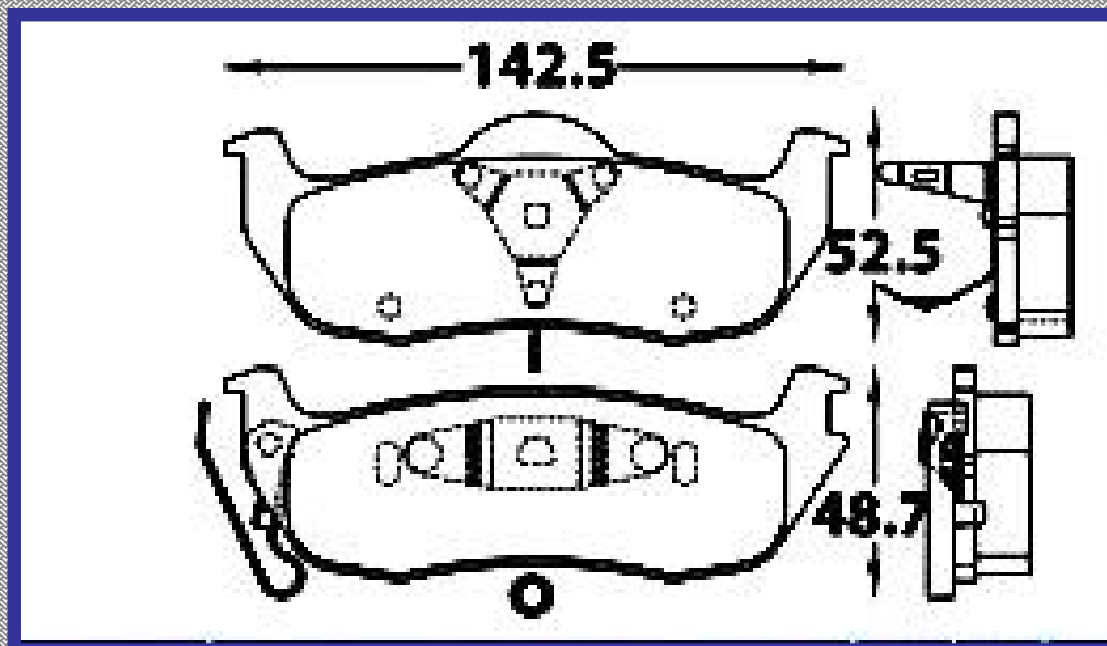

LONGITUD

142.5

ALTURA

52.5 48.7

ESPESOR

17.3

RINOTEC

CERAMIC BRAKE PADS

Heavy Duty ®

7945 D1087

DELANTERA

www.balatasrinotec.com.mx

JEEP GRAND CHEROKEE 2005 2010 JEEP COMMANDER 2005 2010

RINOTEC