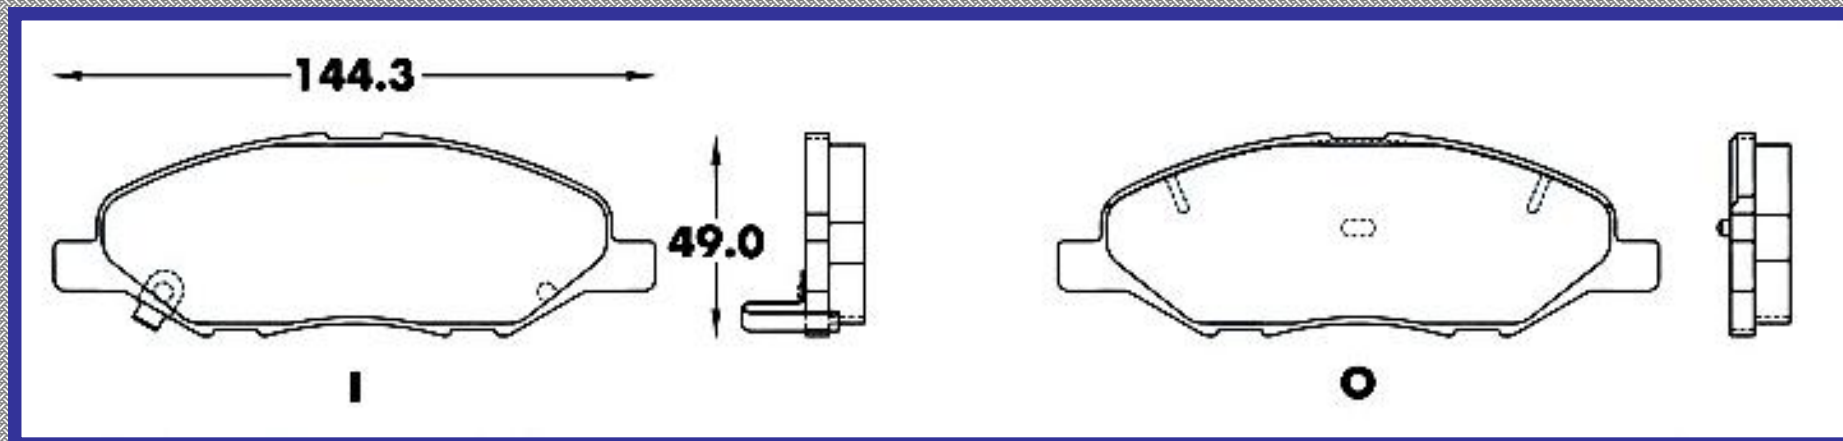

14.4

RINOTEC
CERAMIC BRAKE PADS
Heavy Duty ®

8456 D1345

DELANTERA

www.balatasrinotec.com.mx

NISSAN TIDA 2006 2017

RINOTEC ®

LONGITUD