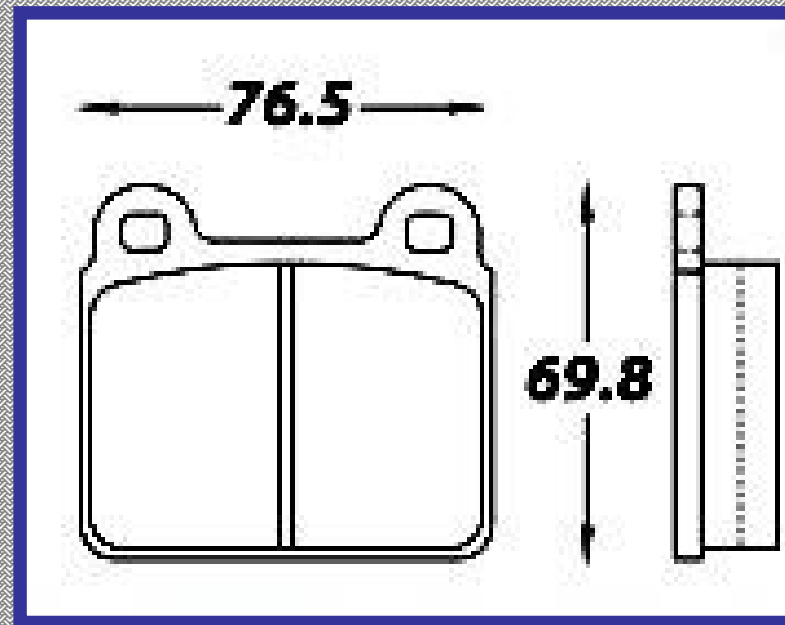

ILONGITUD

76.5

ALTURA

69.8

ESPEJOR

19.1

RINOTEC
CERAMIC BRAKE PADS
Heavy Duty

7021 D45

DELANTERA

www.balatasrinotec.com.mx

VOLKSWAGEN COMBI 1973 COMBI 1974 COMBI 1975 COMBI 1976 COMBI 1977 COMBI
1978 COMBI 1979 COMBI 1980 COMBI 2001 COMBI 2002

RINOTEC