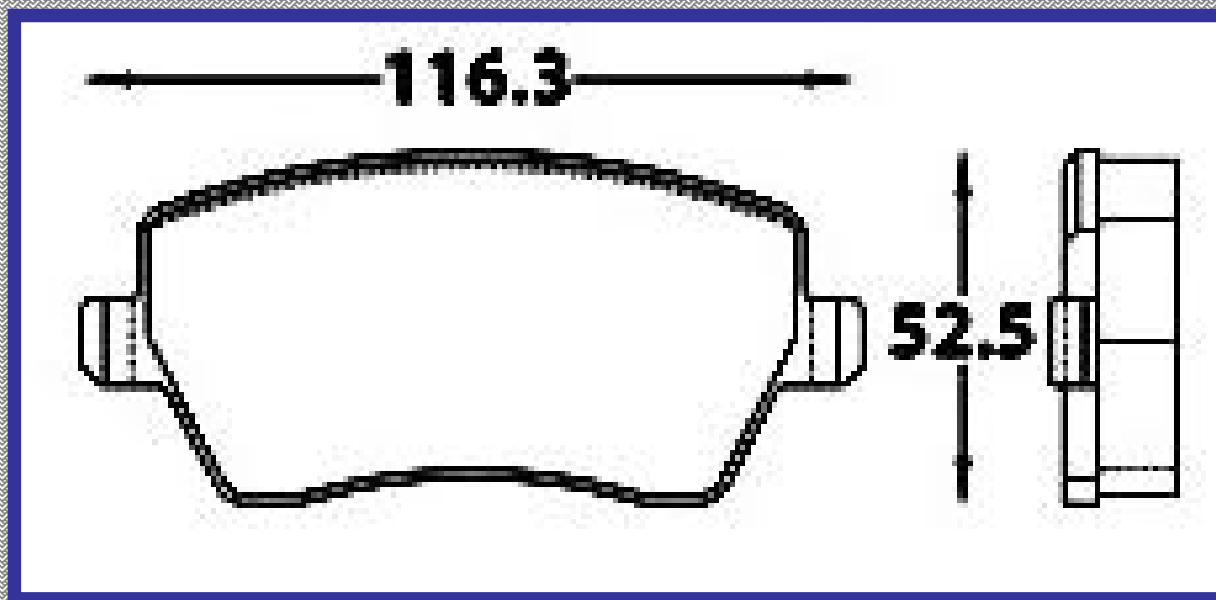

LONGITUD

116.3

ALTURA

52.5

ESPEJOR

16.8

RINOTEC
CERAMIC BRAKE PADS
Heavy Duty ®

8553 D1435

TRASERA

www.balatasrinotec.com.mx

NISSAN MARCH 2011 2016 MICRA 2005 2008

RINOTEC