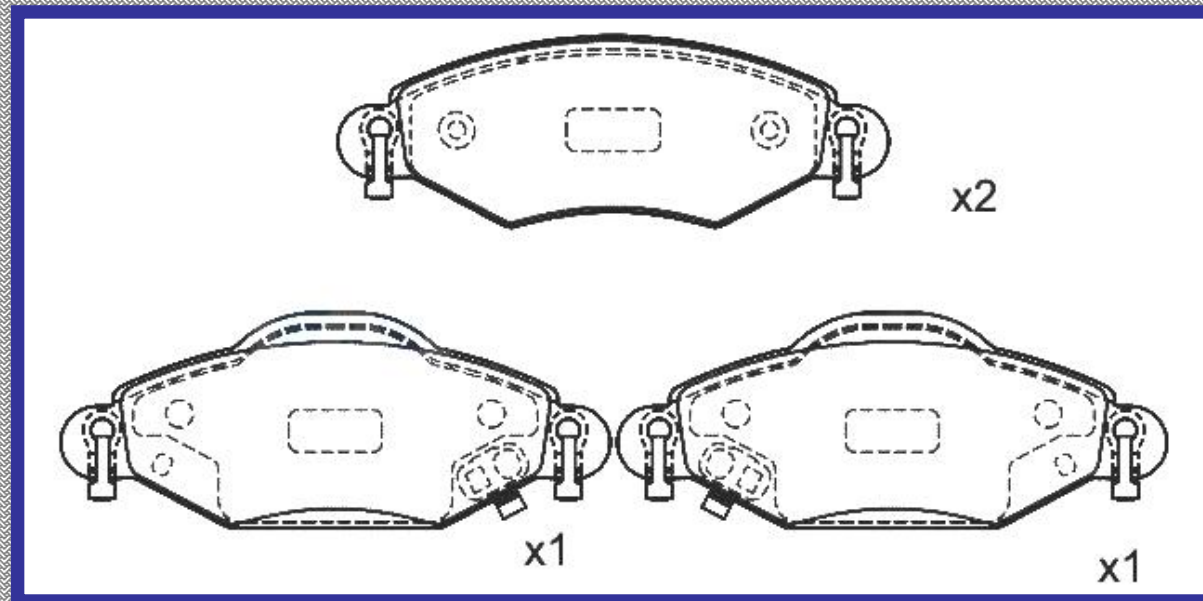

LONGITUD

130.6

ALTURA

44.9

ESPEJOR

16.2

RINOTEC
CERAMIC BRAKE PADS
Heavy Duty ®

8674 D1475

DELANTERA

www.balatasrinotec.com.mx

TOYOTA YARIS 2004 2007

RINOTEC ®