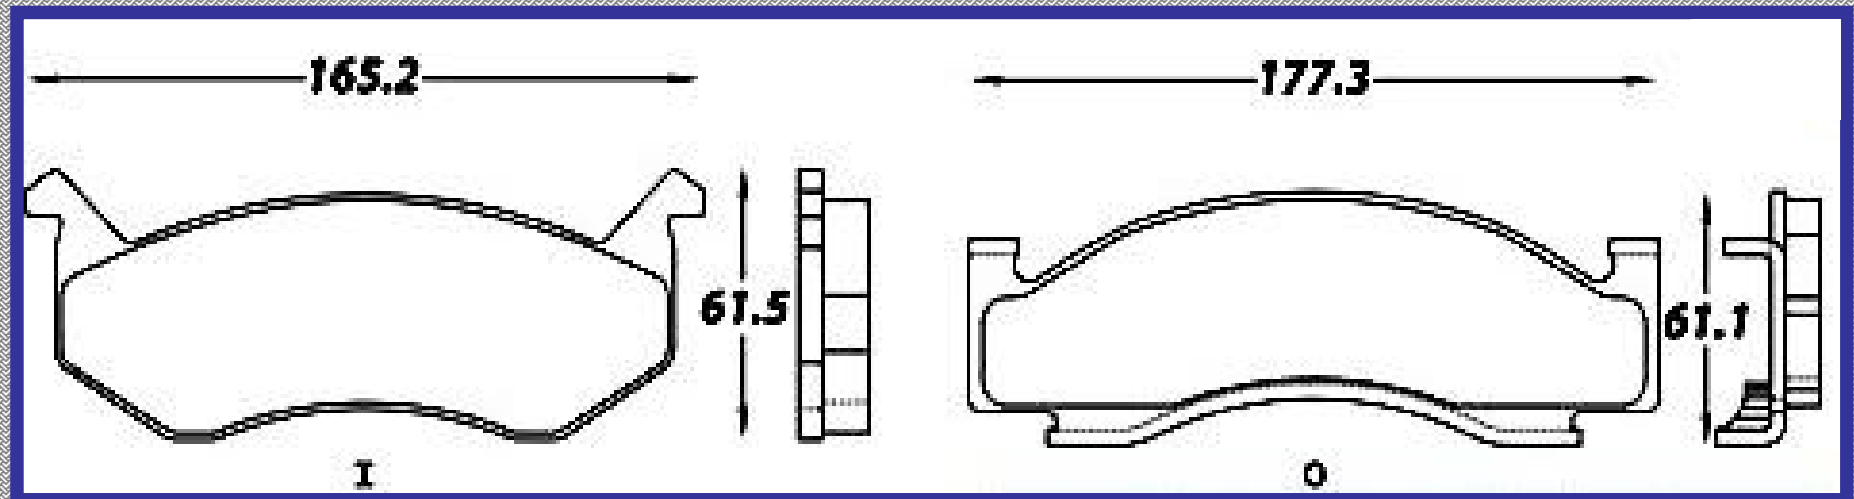

ILONGITUD

165.2 177.3

ALTURA

61.5 61.1

ESPESOR

17.3 12.7

RINOTEC
CERAMIC BRAKE PADS
Heavy Duty ®

7179 D269

DELANTERA

www.balatasrinotec.com.mx

DODGE D100 1984 1993 D150 1984 1993 D250 1984 1993 D3500 1996 1998 DOGE RAM 1996 1998

RINOTEC