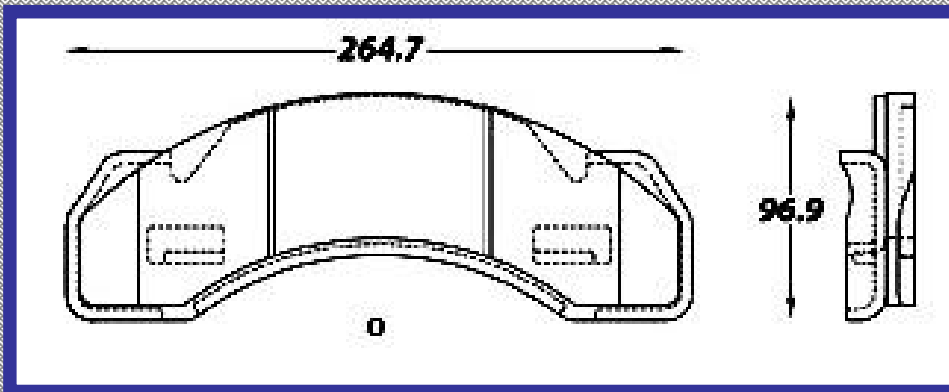

LONGITUD

264.7 205.0

ALTURA

96.9 80.0

ESPESOR

21.8 16.6

RINOTEC
CERAMIC BRAKE PADS
Heavy Duty ®

7815 D380

DELANTERA
TRASERA

www.balatasrinotec.com.mx

CHEVROLET HEAVY DUTY 3500 1995 2006 C3500 1995 2006

RINOTEC ®