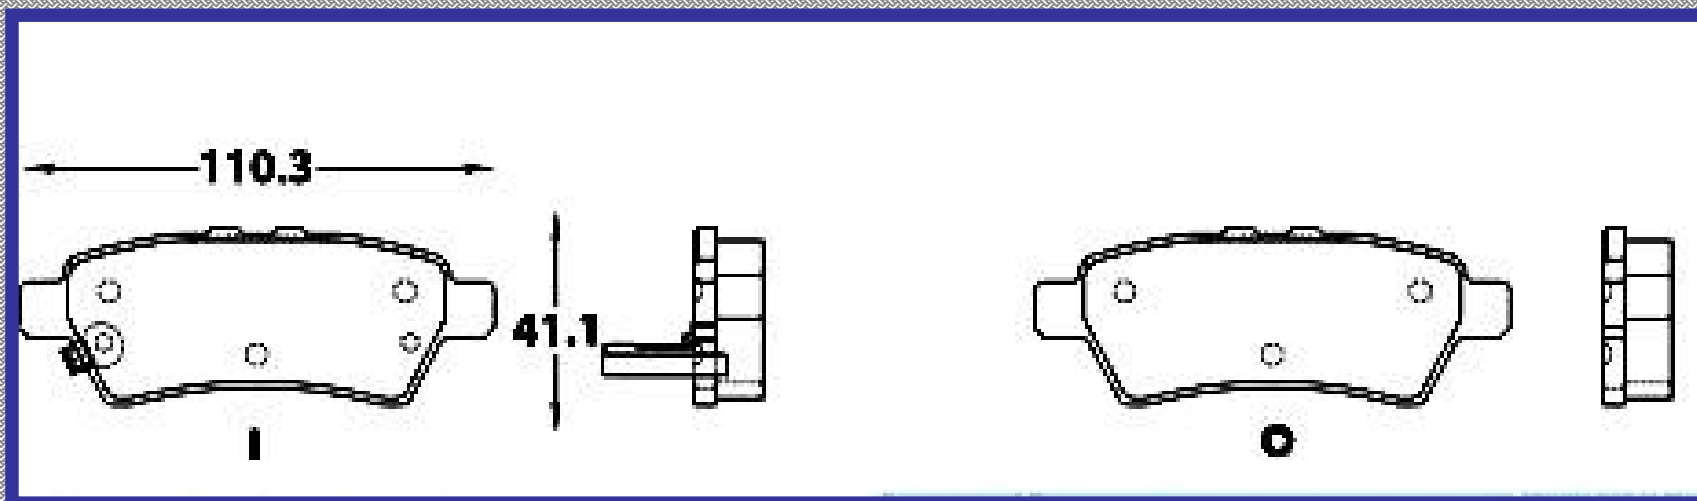

LONGITUD

110.3

ALTURA

41.1

ESPESOR

15.9

RINOTEC

CERAMIC BRAKE PADS

Heavy Duty ®

8204 D1101

TRASERA

www.balatasrinotec.com.mx

NISSAN PATHFINDER 2005 2012 NISSAN X TERRA 2007 2011

RINOTEC