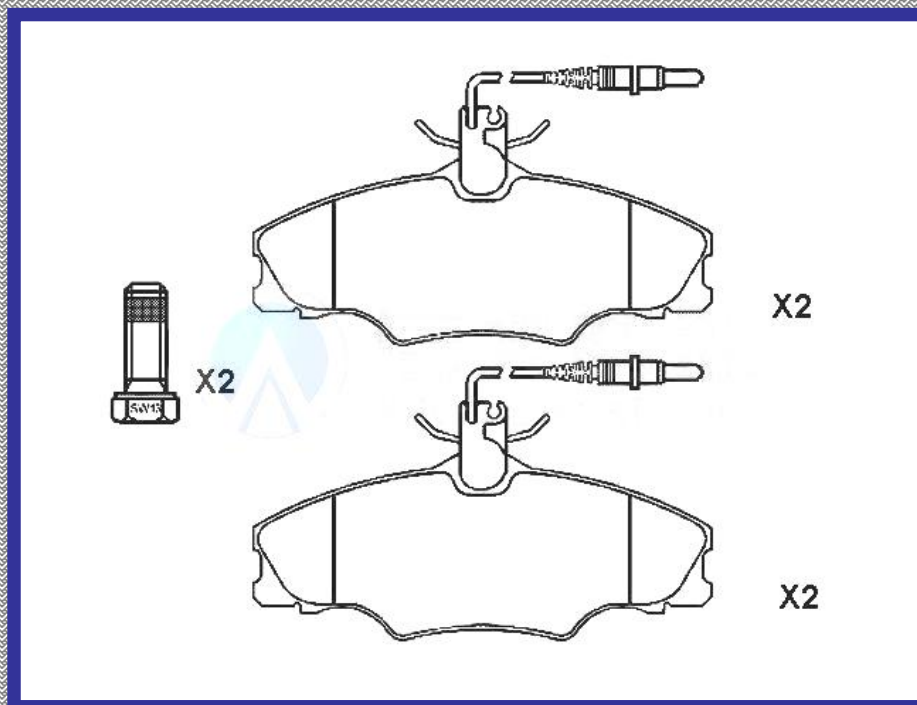

LONGITUD

130.0

ALTURA

53.0

ESPEJOR

19.0

RINOTEC
CERAMIC BRAKE PADS
Heavy Duty ®

RT507

DELANTERA

www.balatasrinotec.com.mx

PEUGEOT 406 2003 2005

RINOTEC