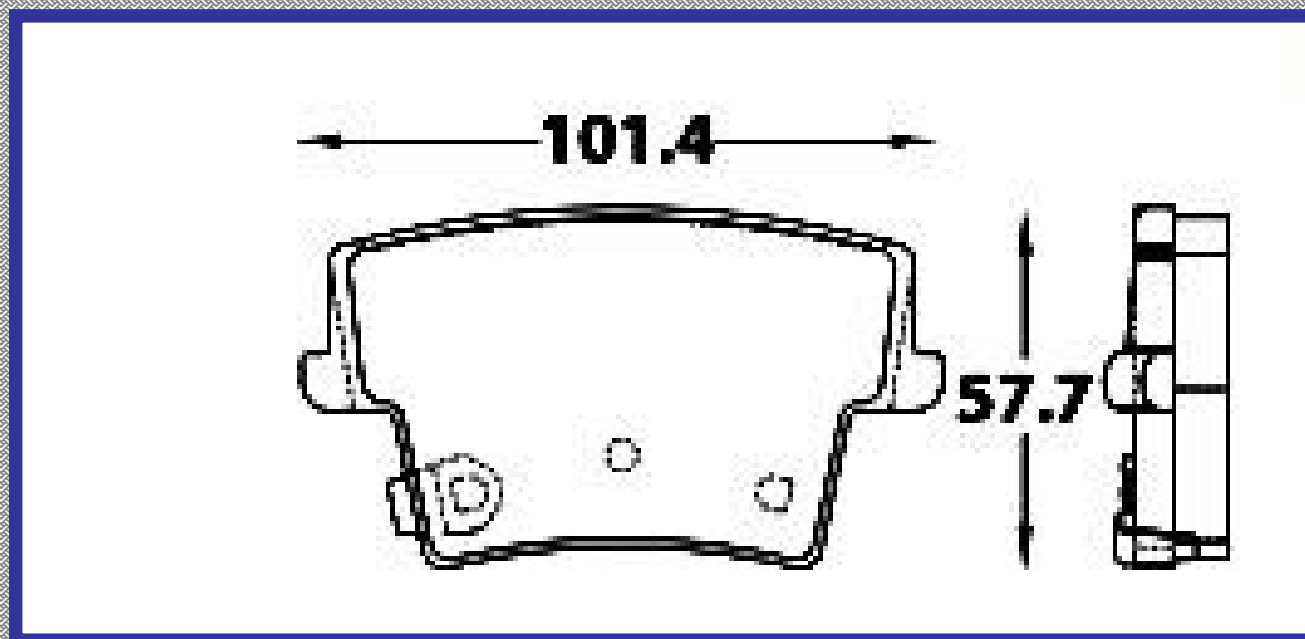

LONGITUD

101.4

ALTURA

57.7

ESPEJOR

14.9

RINOTEC
CERAMIC BRAKE PADS
Heavy Duty ®

8292 D1057

TRASERA

www.balatasrinotec.com.mx

DODGE CHARGER 2006 2007

RINOTEC ®