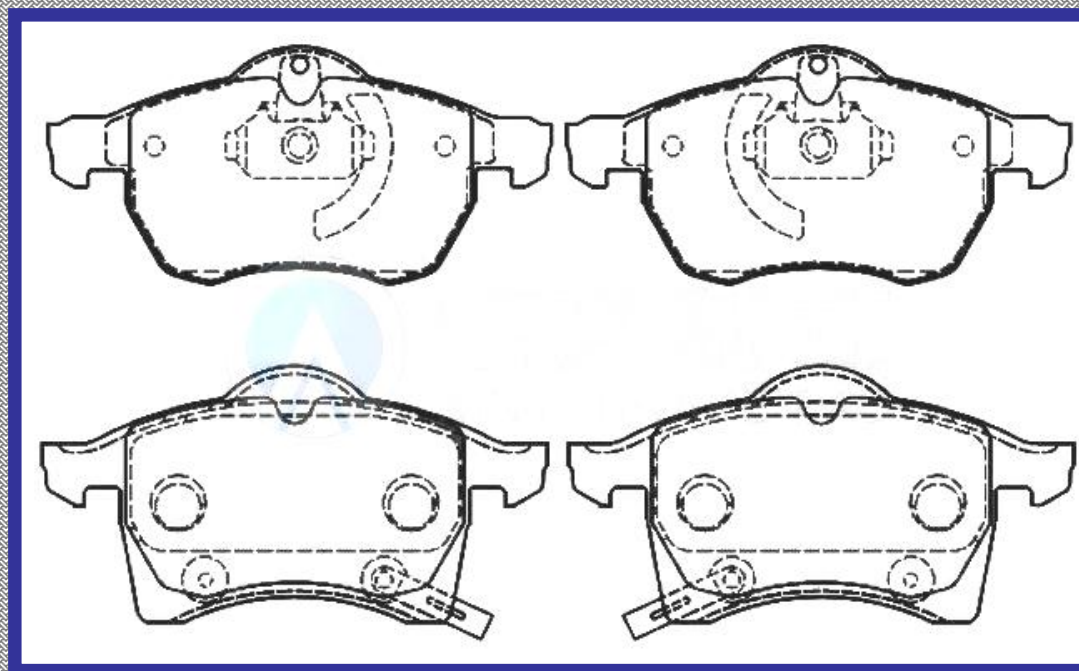

www.balatasrinotec.com.mx

CHEVROLET ASTRA 2004 2006 CHEVROLET MERIVA 2007 2008 CHEVROLET ZAFIRA 2007 2008

RINOTEC

LONGITUD

104.7

ALTURA

47.2

ESPESOR