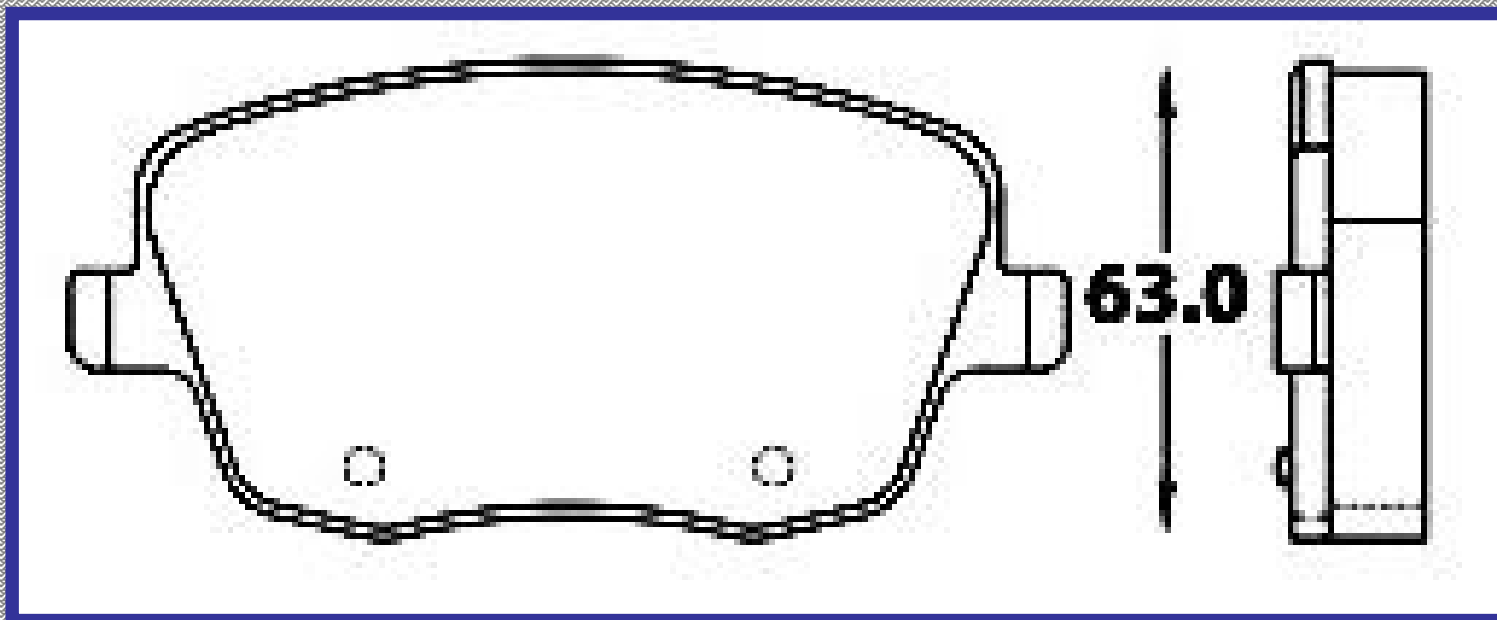

LONGITUD

131.4

ALTURA

63.0

ESPEJOR

17.7

RINOTEC

CERAMIC BRAKE PADS

Heavy Duty ®

8555 D1437

DELANTERA

www.balatasrinotec.com.mx

SEAT CORDOBA TOLEDO IBIZA 2002 2008 VW POLO 2001 2009

RINOTEC