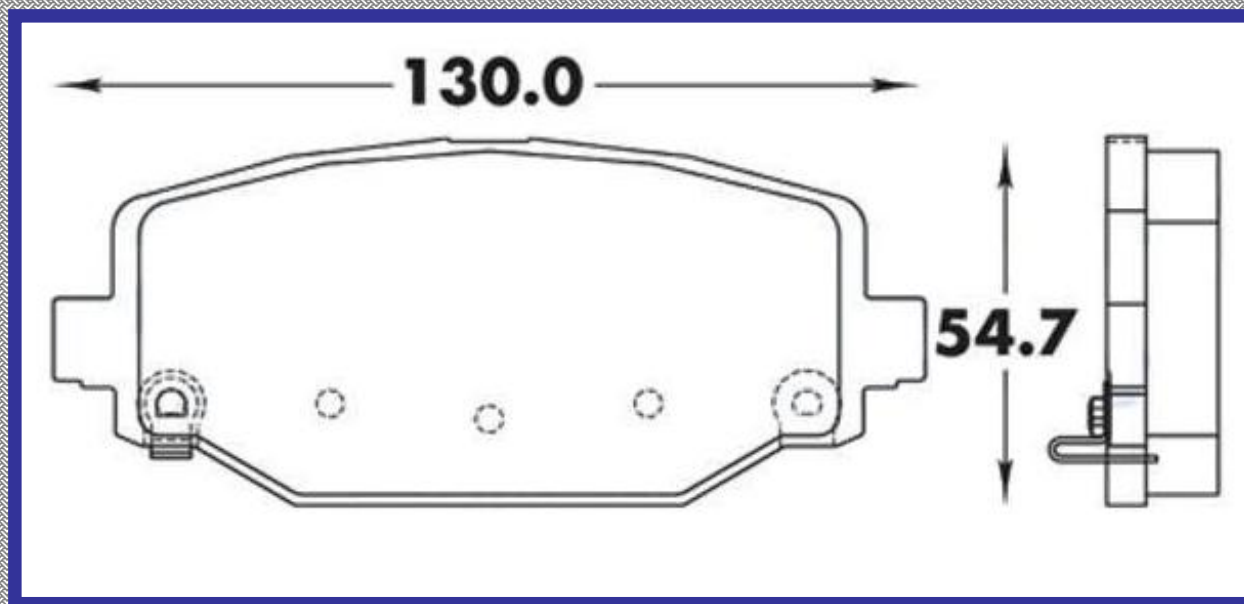

LONGITUD

130.0

ALTURA

54.7

ESPEJOR

16.6

RINOTEC
CERAMIC BRAKE PADS
Heavy Duty ®

8811 D1596

TRASERA

www.balatasrinotec.com.mx

DODGE JOURNEY 2012 2017 TOWN & COUNTRY 2012 2016 DODGE GRAND CARAVAN 2017
VOLKSWAGEN ROUTAN 2012 2014

RINOTEC ®