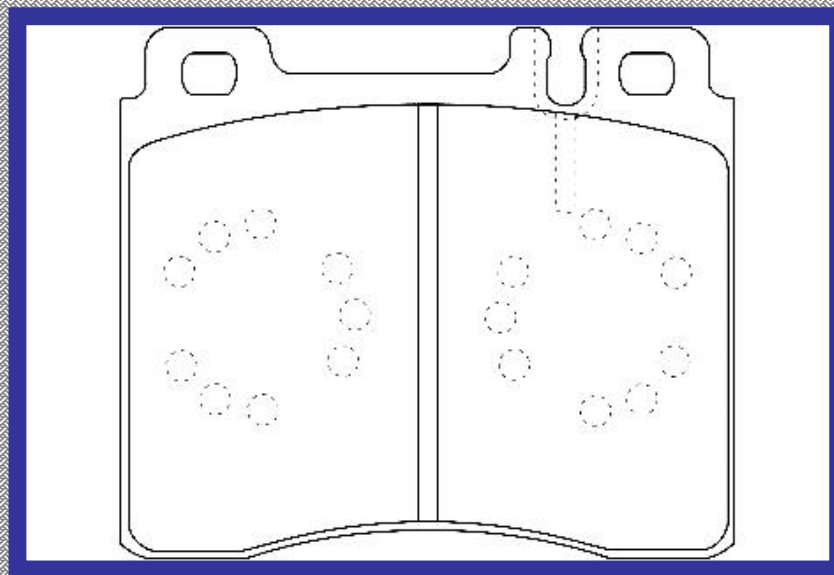

LONGITUD

98.0

ALTURA

84.5

ESPEJOR

17.8

RINOTEC
CERAMIC BRAKE PADS
Heavy Duty ®

7564 D689

DELANTERA

www.balatasrinotec.com.mx

MERCEDES BENZ CL500 1998 2002 CL600 1998 2002 S500 1997 1999

RINOTEC ®