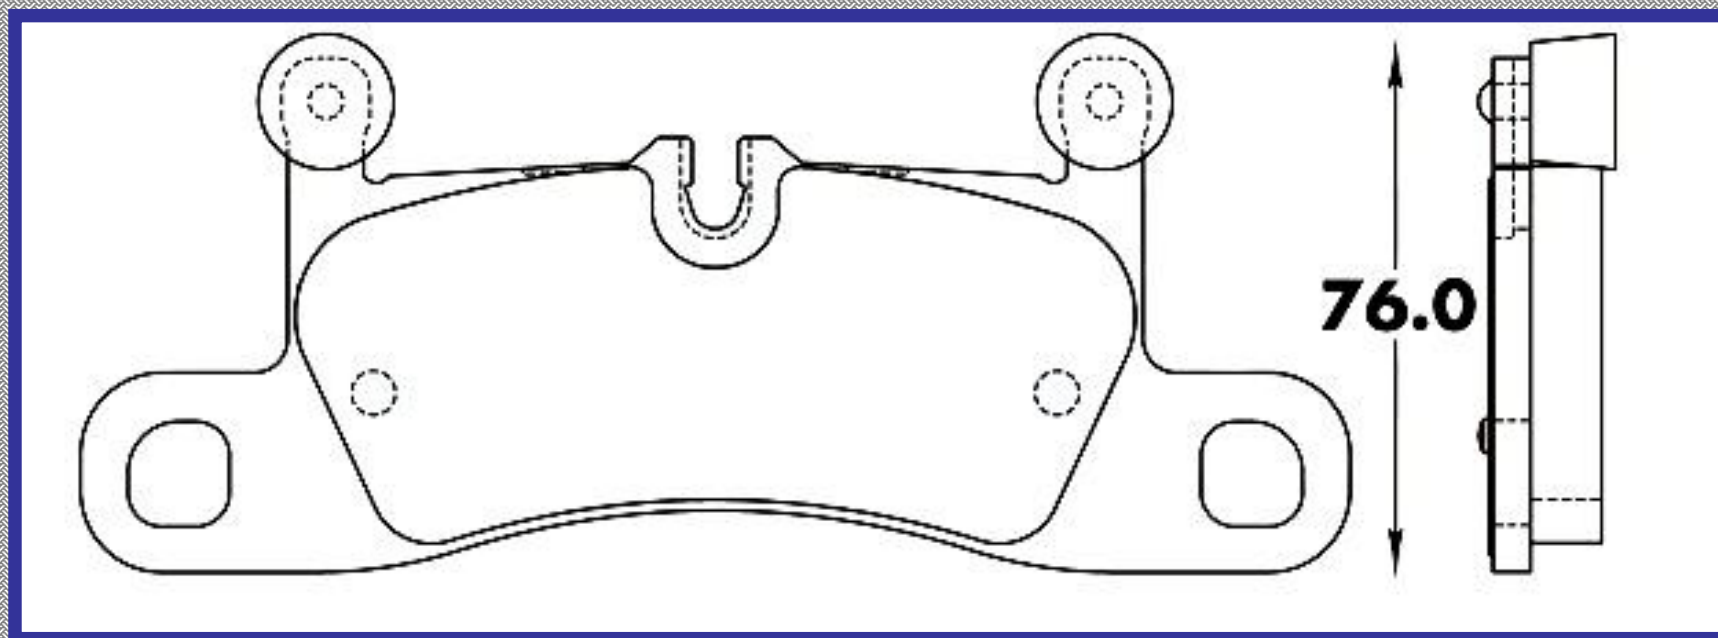

LONGITUD

187.5

ALTURA

76.0

ESPEJOR

16.1

RINOTEC
CERAMIC BRAKE PADS
Heavy Duty ®

8643 D1453

TRASERA

www.balatasrinotec.com.mx

PORSCHE CAYENNE 2006 2010 VOLKSWAGEN TOUAREG 2004 2010

RINOTEC ®