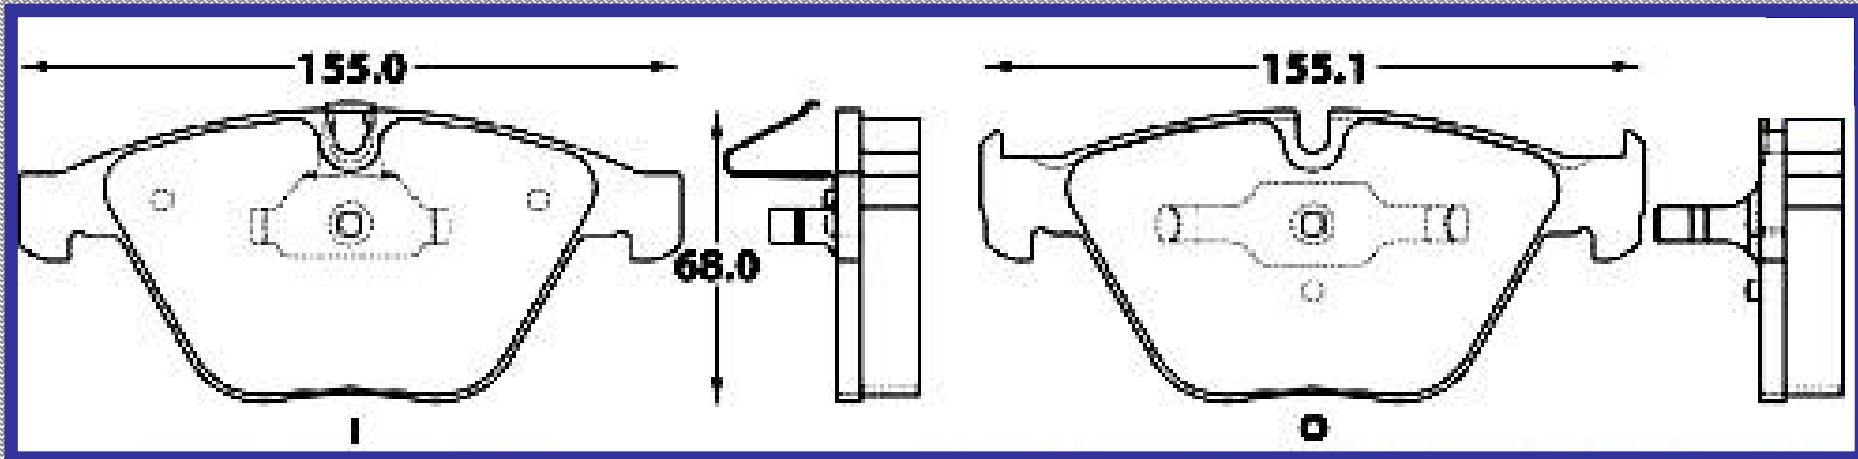

LONGITUD

155.0 155.1

ALTURA

68.0

ESPESOR

19.0

RINOTEC
CERAMIC BRAKE PADS
Heavy Duty ®

7799 D918

DELANTERA

www.balatasrinotec.com.mx

BMW 335i 2007 2010 BMW M3 2007 2010 BMW L6 2007 2010 BMW 525i 2006 2010 BMW 530i
2006 2010 BMW 535i 2006 2010 BMW 550i 2006 2010

RINOTEC ®