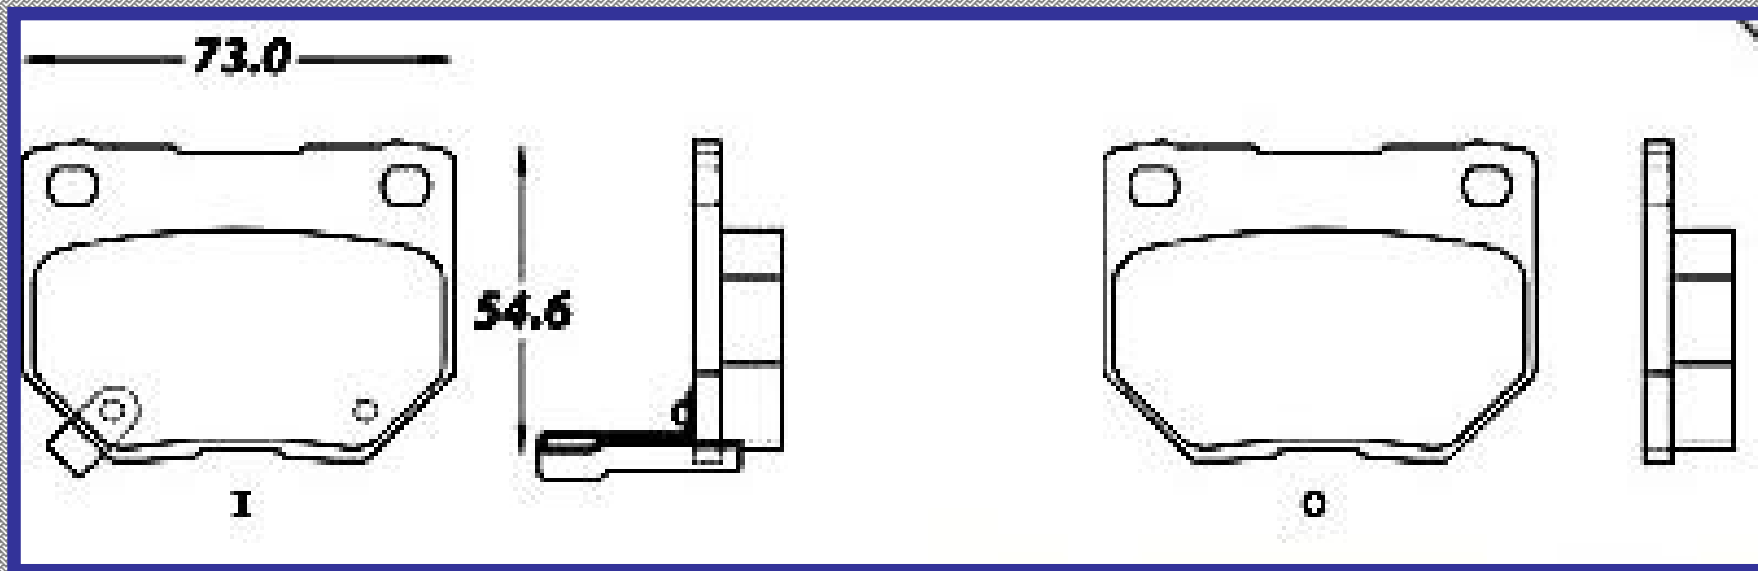

ILONGITUD

73.0

ALTURA

54.6

ESPEJOR

15.7

RINOTEC
CERAMIC BRAKE PADS
Heavy Duty ®

7341 D461

TRASERA

www.balatasrinotec.com.mx

NISSAN 300 ZX 1989 1996

RINOTEC ®