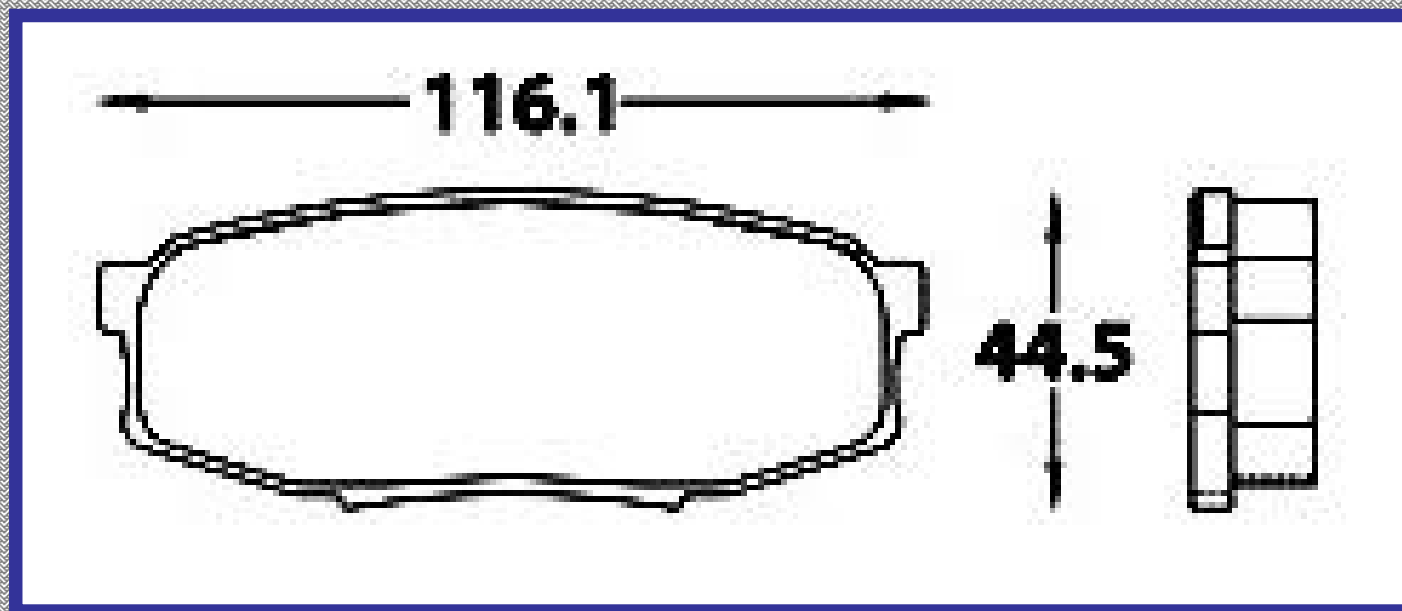

LONGITUD

116.1

ALTURA

44.5

ESPEJOR

17.3

RINOTEC
CERAMIC BRAKE PADS
Heavy Duty ®

8420 D1304

TRASERA

www.balatasrinotec.com.mx

Toyota Tundra 2007 2010 Land Cruiser 2009 2010 Sequoia 2008 2010 Lexus LX-570 2008 2010

RINOTEC