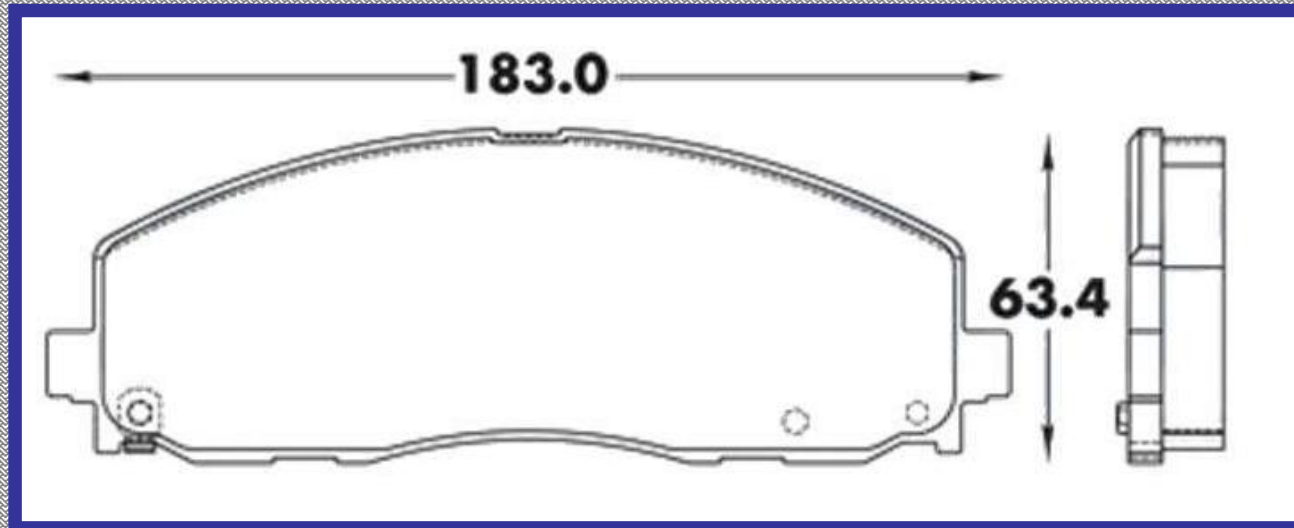

LONGITUD

183.0

ALTURA

63.4

ESPEJOR

18.0

RINOTEC
CERAMIC BRAKE PADS
Heavy Duty ®

8800 D1589

DELANTERA

www.balatasrinotec.com.mx

DODGE JOURNEY 2012 2017 CHRISLER TOWN COUNTRY 2012 2016 GRAND CARAVAN 2017
VOLKSWAGEN ROUTAN 2012 2014 CHRYSLER PACIFICA 2017

RINOTEC ®