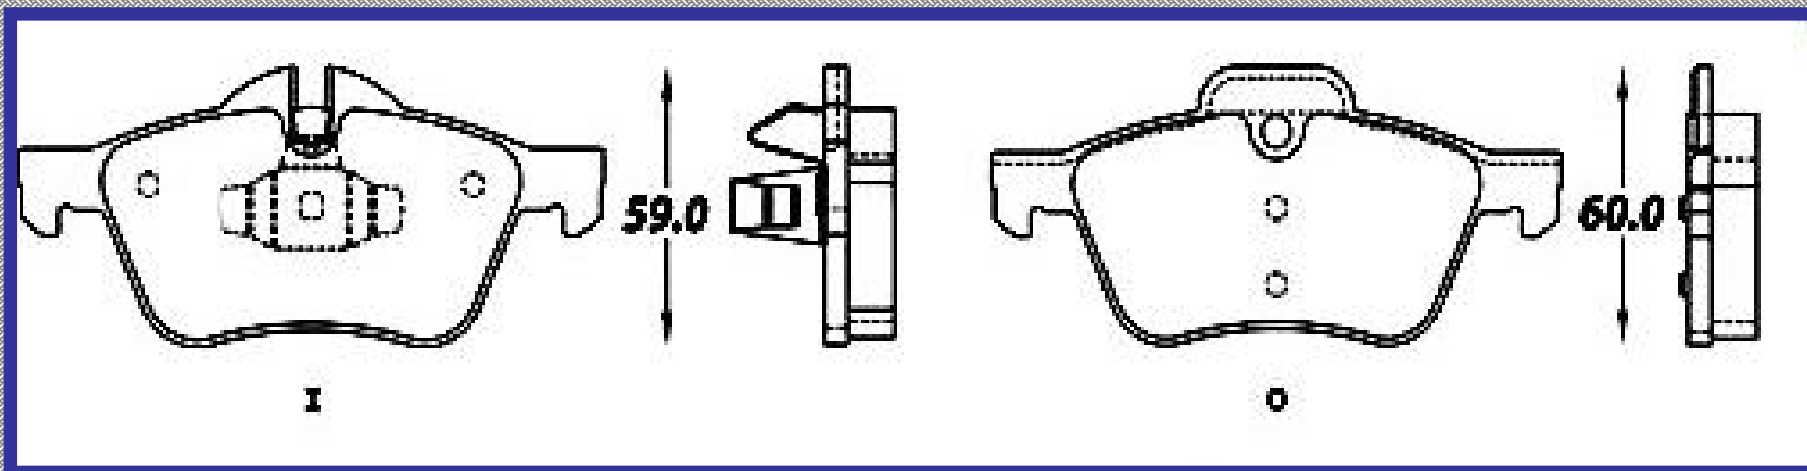

LONGITUD

140.4

ALTURA

59.0

ESPESOR

17.4

RINOTEC
CERAMIC BRAKE PADS
Heavy Duty ®

7841 D939

DELANTERA

www.balatasrinotec.com.mx

MINI COOPER 2002 2010

RINOTEC ®