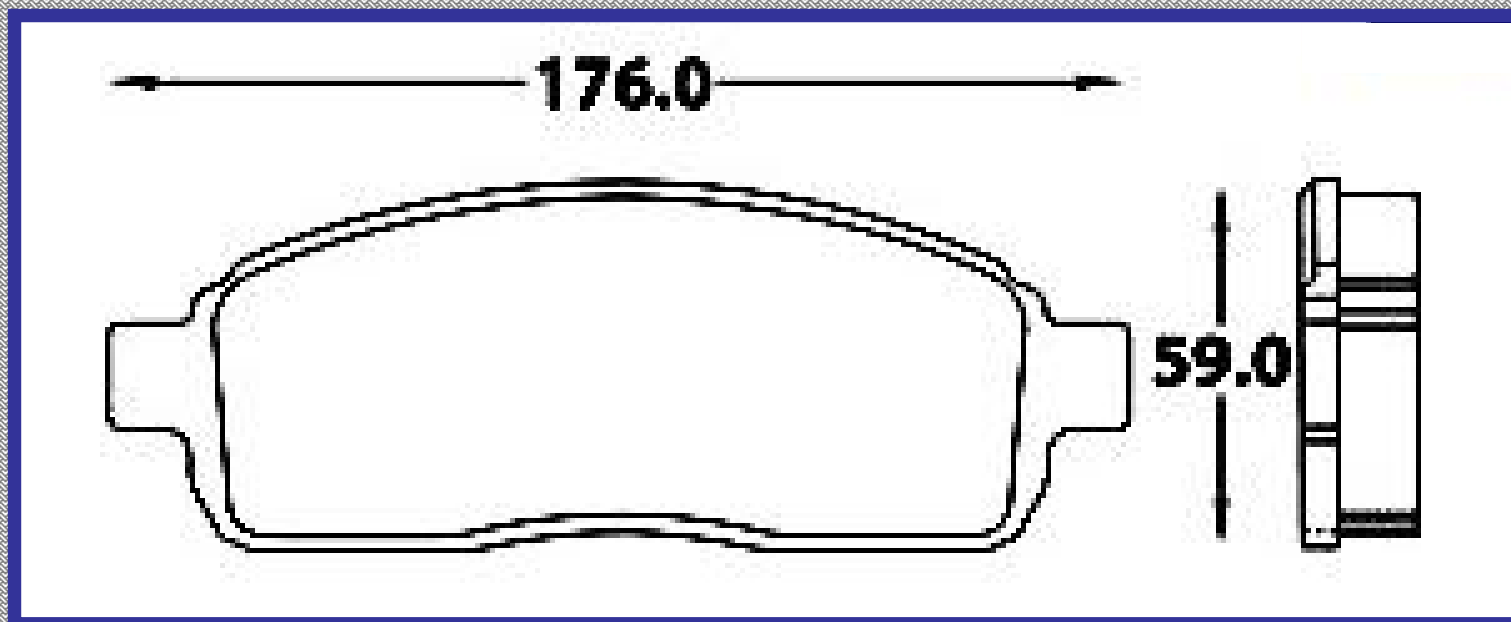

LONGITUD

176.0

ALTURA

59.0

ESPESOR

20.0

RINOTEC

CERAMIC BRAKE PADS

Heavy Duty ®

7915 D1392

DELANTERA

www.balatasrinotec.com.mx

FORD LOBO 2009 2012 FORD F 150 2008 2012

RINOTEC