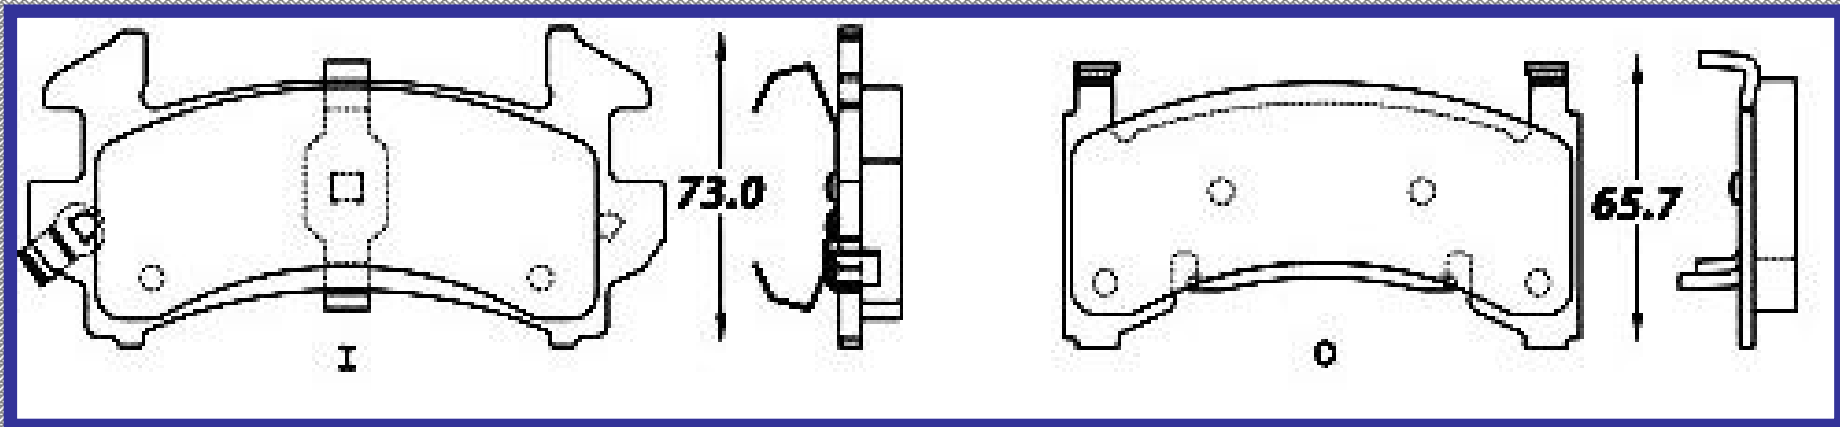

LONGITUD

152.2 123.5

ALTURA

73.0 65.7

ESPESOR

14.8 13.4

RINOTEC
CERAMIC BRAKE PADS
Heavy Duty ®

7890 D988

DELANTERA

www.balatasrinotec.com.mx

Chevrolet BLAZER 1995 2003 S-10 1995 2003 Sonoma 2003 2005

RINOTEC ®