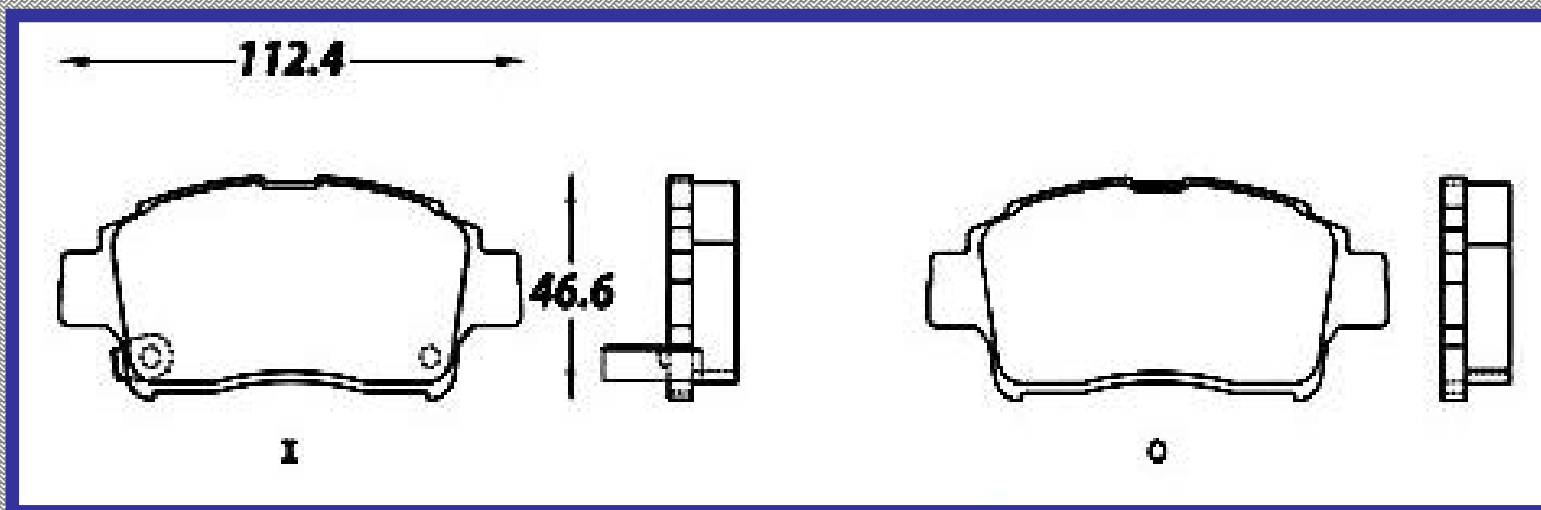

LONGITUD

112.4

ALTURA

46.6

ESPEJOR

16.5

RINOTEC

CERAMIC BRAKE PADS

Heavy Duty ®

7704 D831

DELANTERA

www.balatasrinotec.com.mx

TOYOTA YARIS 2004 2011

RINOTEC ®