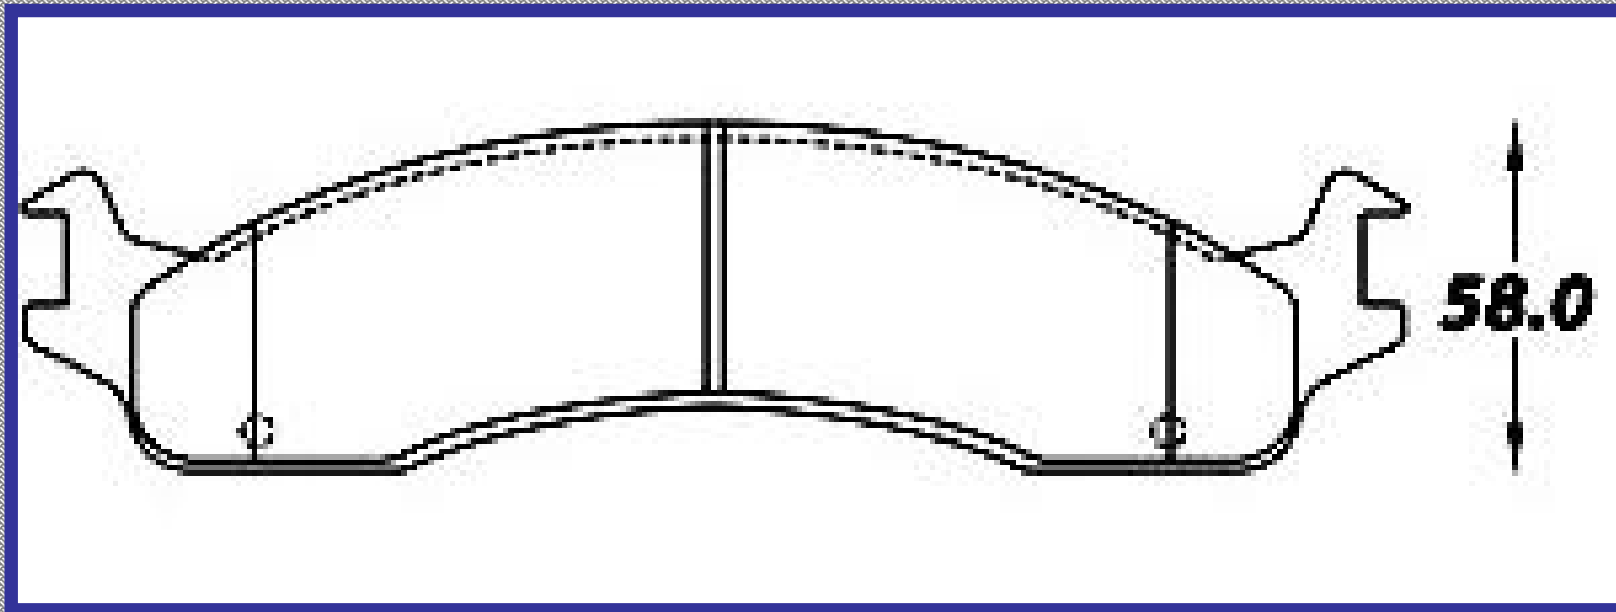

ILONGITUD

220.0

ALTURA

58.0

ESPEJOR

18.7

RINOTEC
CERAMIC BRAKE PADS
Heavy Duty ®

7535 D655

DELANTERA

www.balatasrinotec.com.mx

DODGE RAM 2500 1998 2003 DODGE RAM 3500 1998 2003 FORD ECONOLINE E250 1995
2005 FORD ECONOLINE E350 1995 2005

RINOTEC ®