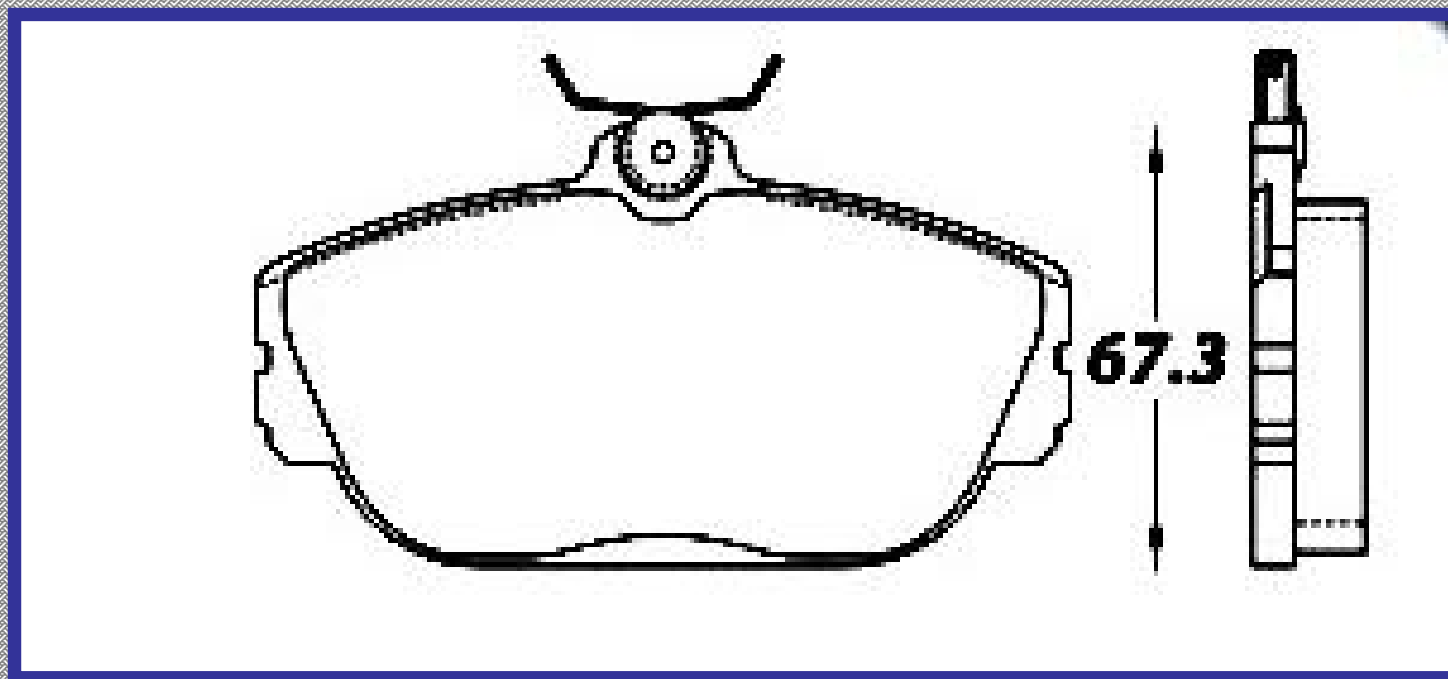

ILONGITUD

123.6

ALTURA

67.3

ESPEJOR

17.5

RINOTEC
CERAMIC BRAKE PADS
Heavy Duty ®

7479 D601

DELANTERA

www.balatasrinotec.com.mx

FORD WINDSTAR 1995 1998 MERCURY SABLE 1994 2000

RINOTEC ®