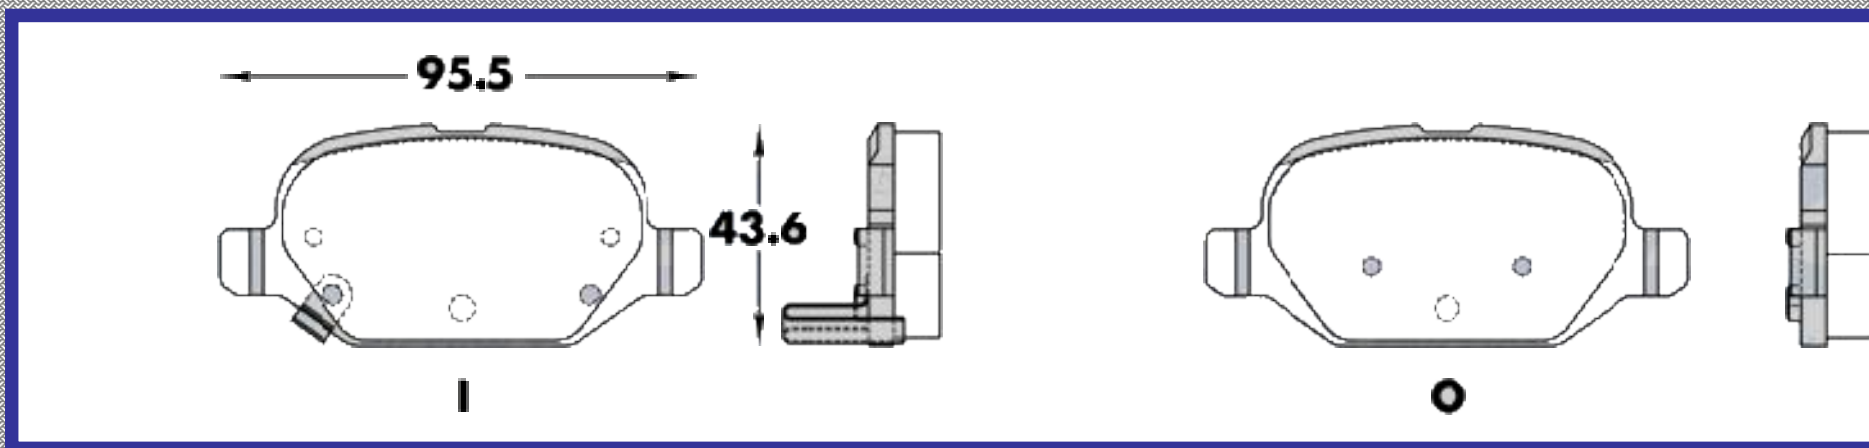

LONGITUD

95.5

ALTURA

43.6

ESPEJOR

13.9

RINOTEC
CERAMIC BRAKE PADS
Heavy Duty ®

8778 D1569

TRASERA

www.balatasrinotec.com.mx

FIAT 500 2012 2017

RINOTEC ®