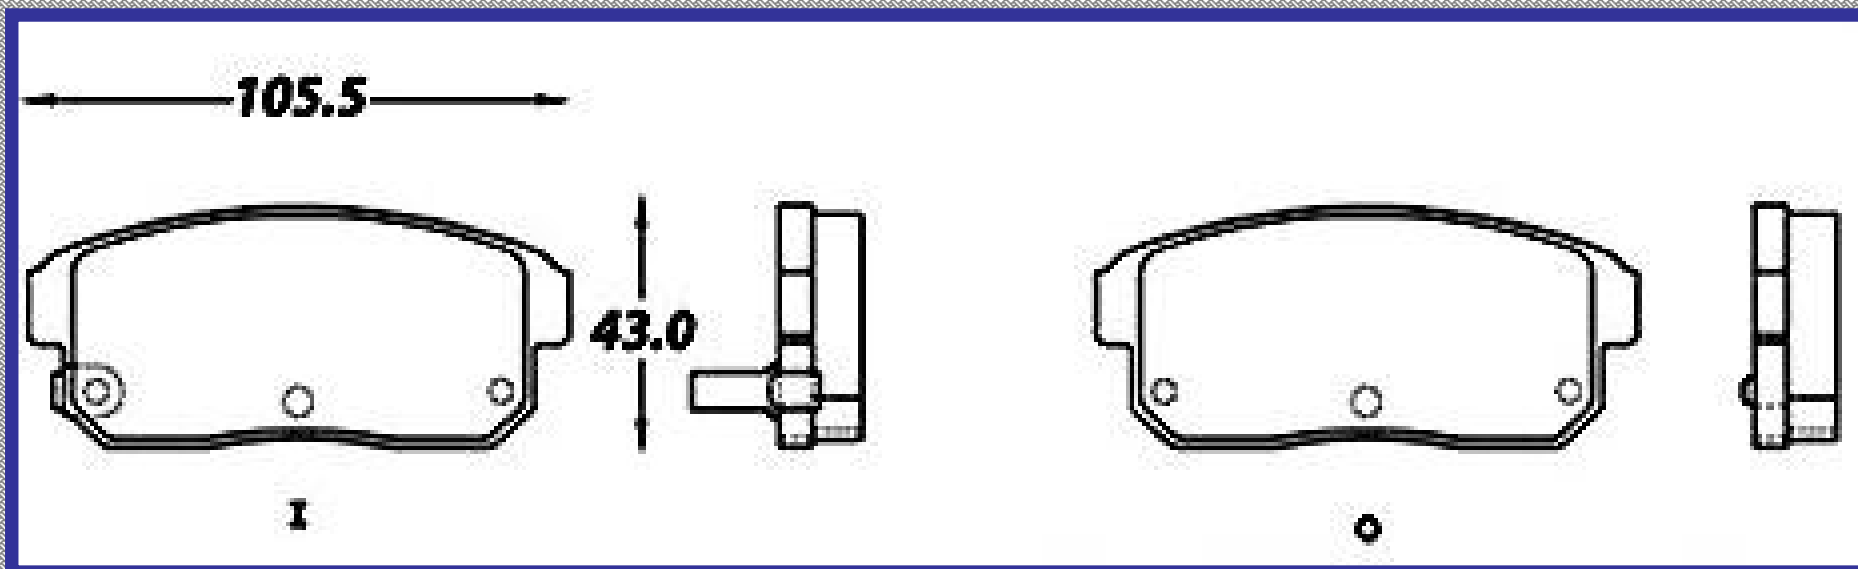

LONGITUD

105.5

ALTURA

43.0

ESPESOR

15.9

RINOTEC
CERAMIC BRAKE PADS
Heavy Duty ®

7777 D900

TRASERA

www.balatasrinotec.com.mx

NISSAN SENTRA 2000 2006 NISSAN MAXIMA 2002 2003

RINOTEC ®