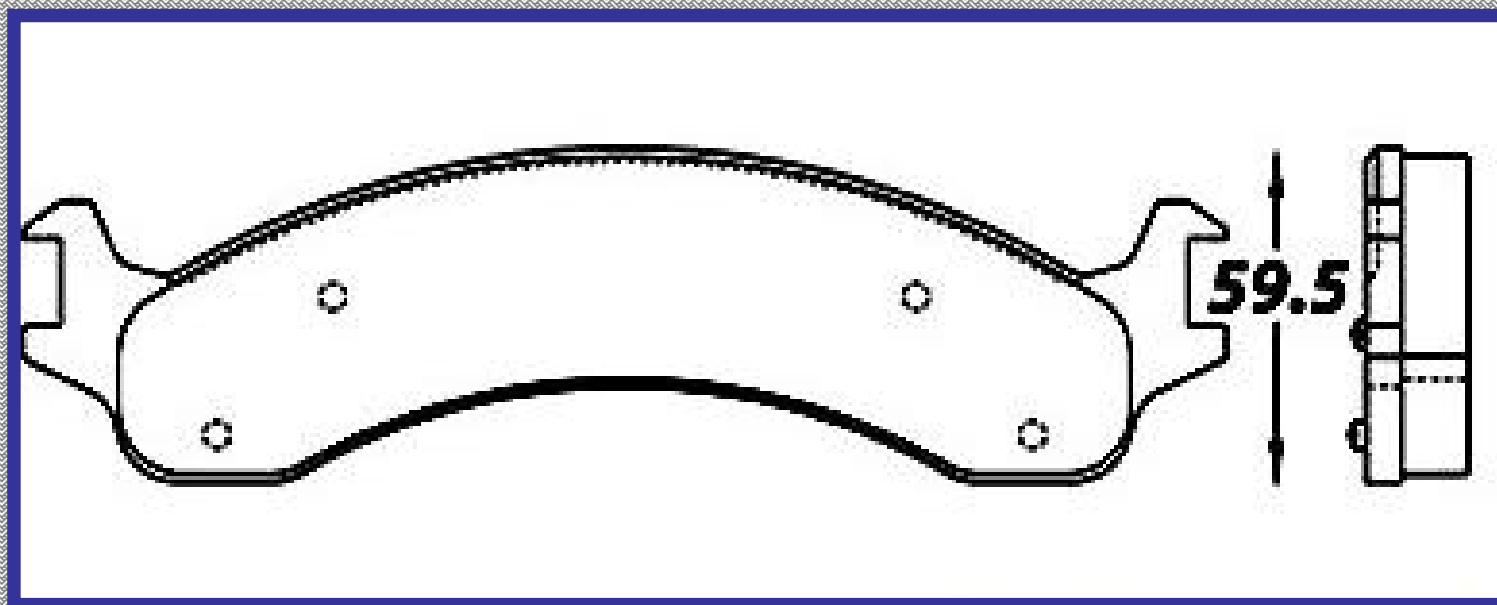

LONGITUD

220.0

ALTURA

59.5

ESPEJOR

18.7

RINOTEC

CERAMIC BRAKE PADS

Heavy Duty ®

7694 D821

DELANTERA

www.balatasrinotec.com.mx

DODGE RAM 2500 2000 2002 RAM 3500 2000 2002 RAM 4000 2000 2002 RAM CHARGER
1999 2002

RINOTEC ®