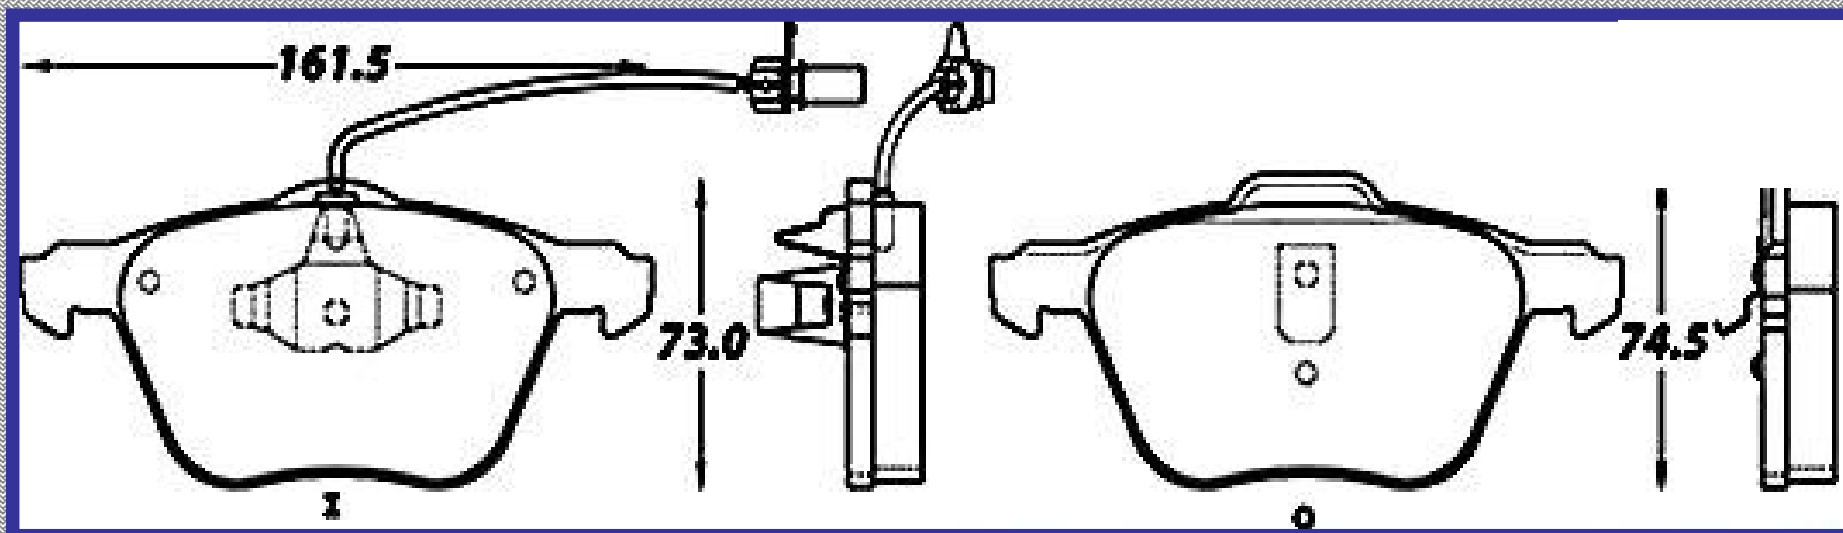

LONGITUD

161.5

ALTURA

73.0 74.5

ESPEJOR

18.7

RINOTEC

CERAMIC BRAKE PADS

Heavy Duty ®

7757A D880

DELANTERA

www.balatasrinotec.com.mx

VOLKSWAGEN SHARAN 2002 2008 SEAT ALHAMBRA 2001 2008

RINOTEC ®