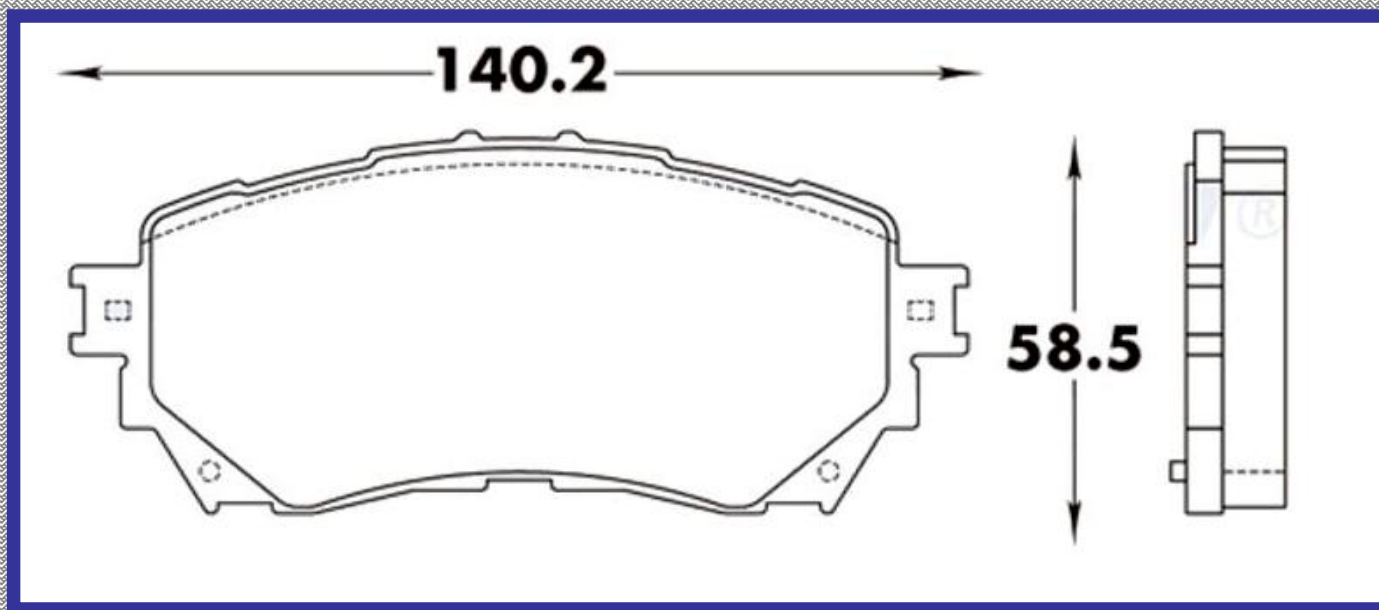

LONGITUD

140.2

ALTURA

58.5

ESPEJOR

15.5

RINOTEC
CERAMIC BRAKE PADS
Heavy Duty ®

8936 D1613

DELANTERA

www.balatasrinotec.com.mx

MAZDA 6 2014 2016

RINOTEC ®