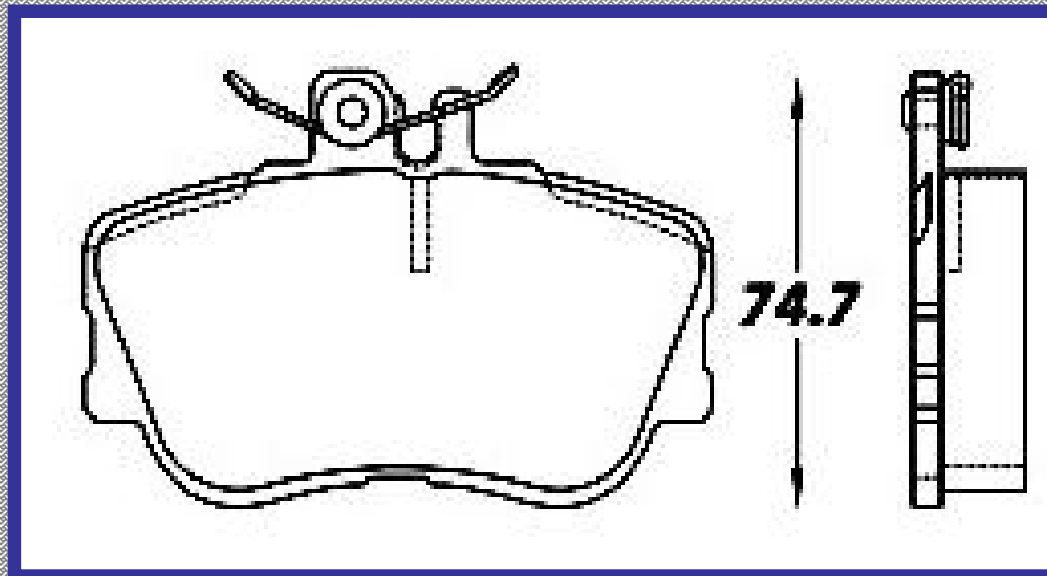

ILONGITUD

108.0

ALTURA

74.7

ESPEJOR

19.3

RINOTEC
CERAMIC BRAKE PADS
Heavy Duty ®

7523 D645

TRASERA

www.balatasrinotec.com.mx

MERCEDES BENZ C220 1995 2003 C230 1995 2003 S200 1995 2003 S300 1995 2003

RINOTEC ®