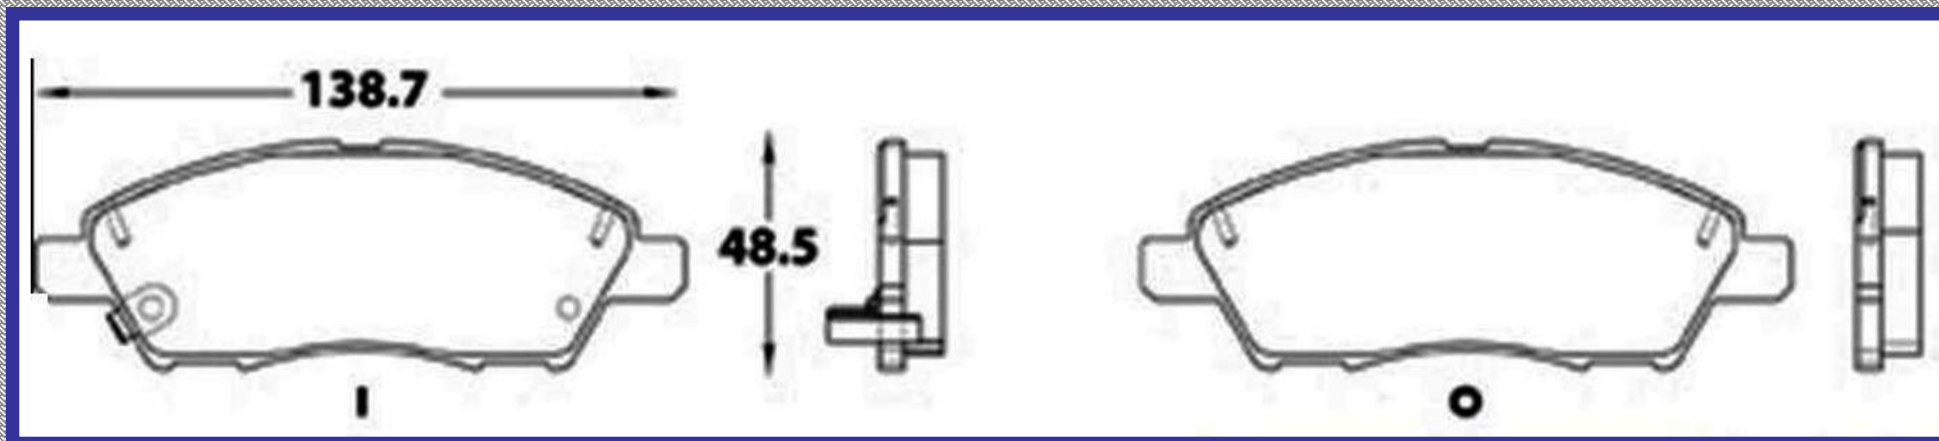

LONGITUD

138.7

ALTURA

48.5

ESPESOR

13.6

RINOTEC
CERAMIC BRAKE PADS
Heavy Duty ®

8804 D1592

DELANTERA

www.balatasrinotec.com.mx

NISSAN MARCH 2011 2017 NISAN VERSA 2012 2017 NISSAN NOTE 2014 2017

RINOTEC ®