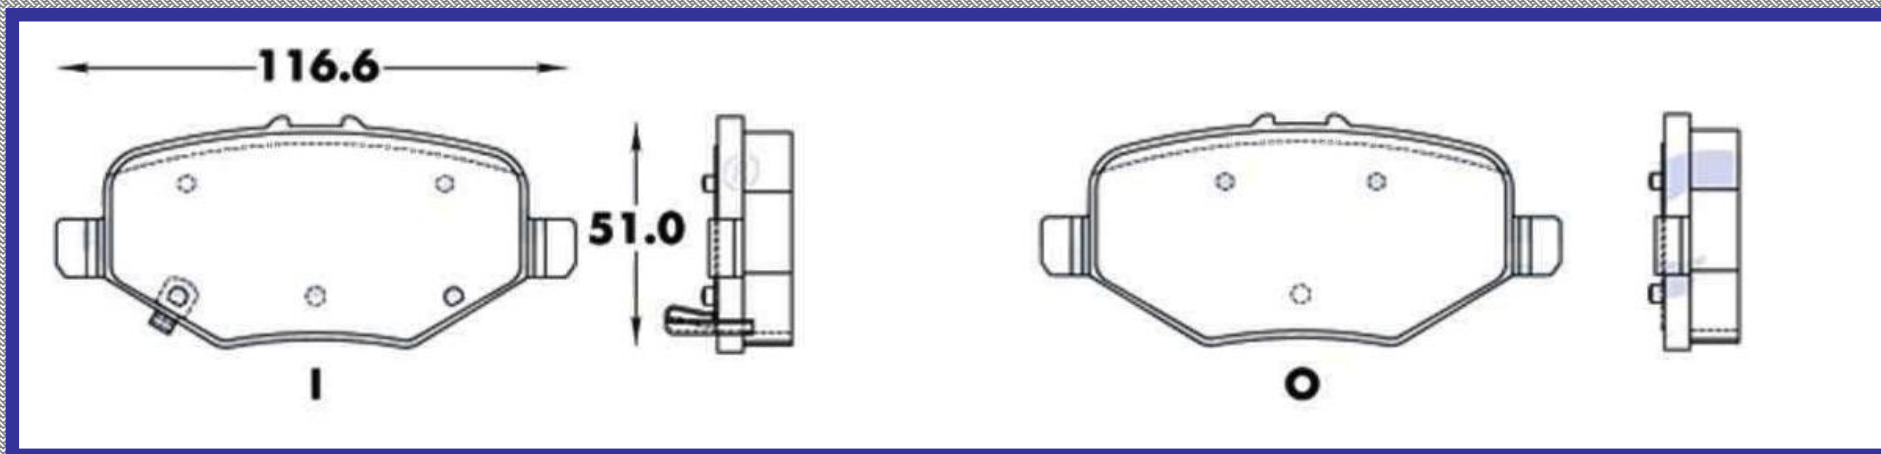

LONGITUD

116.6

ALTURA

51.0

ESPEJOR

16.7

RINOTEC
CERAMIC BRAKE PADS
Heavy Duty ®

8825 D1612

TRASERA

www.balatasrinotec.com.mx

FORD EXPLORER 2013 2015 LINCOLN MKS 2013 2017 LINCOLN MKT 2013 2014

RINOTEC ®