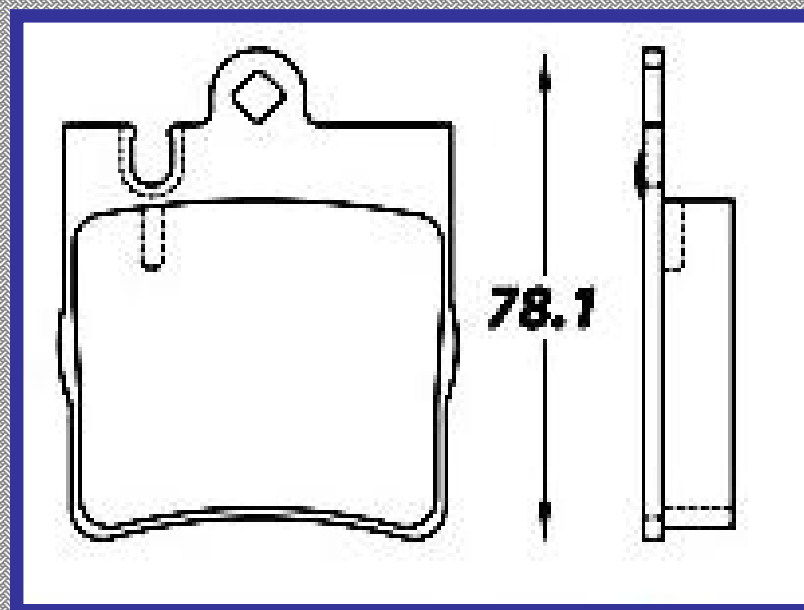

LONGITUD

64.1

ALTURA

78.1

ESPEJOR

14.3

RINOTEC
CERAMIC BRAKE PADS
Heavy Duty ®

7753 D876

TRASERA

www.balatasrinotec.com.mx

MERCEDES BENZ E320 1997 2005 E420 1997 2005 E430 1997 2005 CLK 430 1999 2000

RINOTEC ®