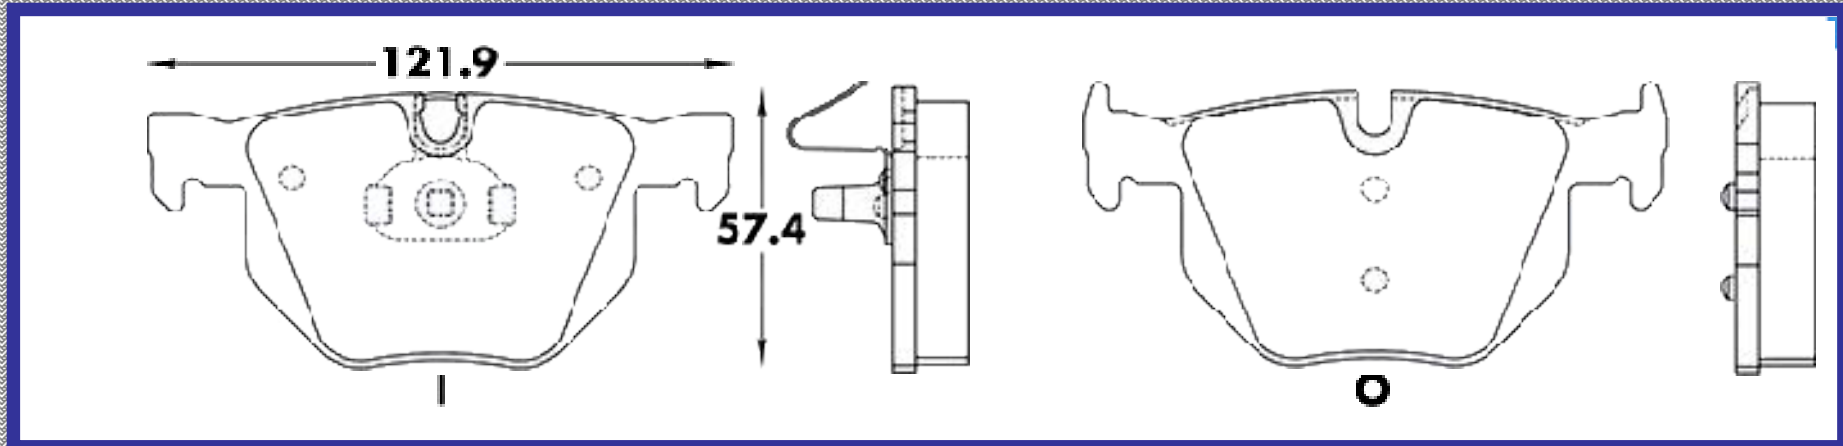

ILONGITUD

122.0

ALTURA

57.4

ESPESOR

16.3

RINOTEC
CERAMIC BRAKE PADS
Heavy Duty ®

7427 D1042

DELANTERA

www.balatasrinotec.com.mx

BMW 525i 2004 2010 BMW 528i 2004 2010 BMW 530i 2004 2010 BMW 535i 2004 2010

RINOTEC ®