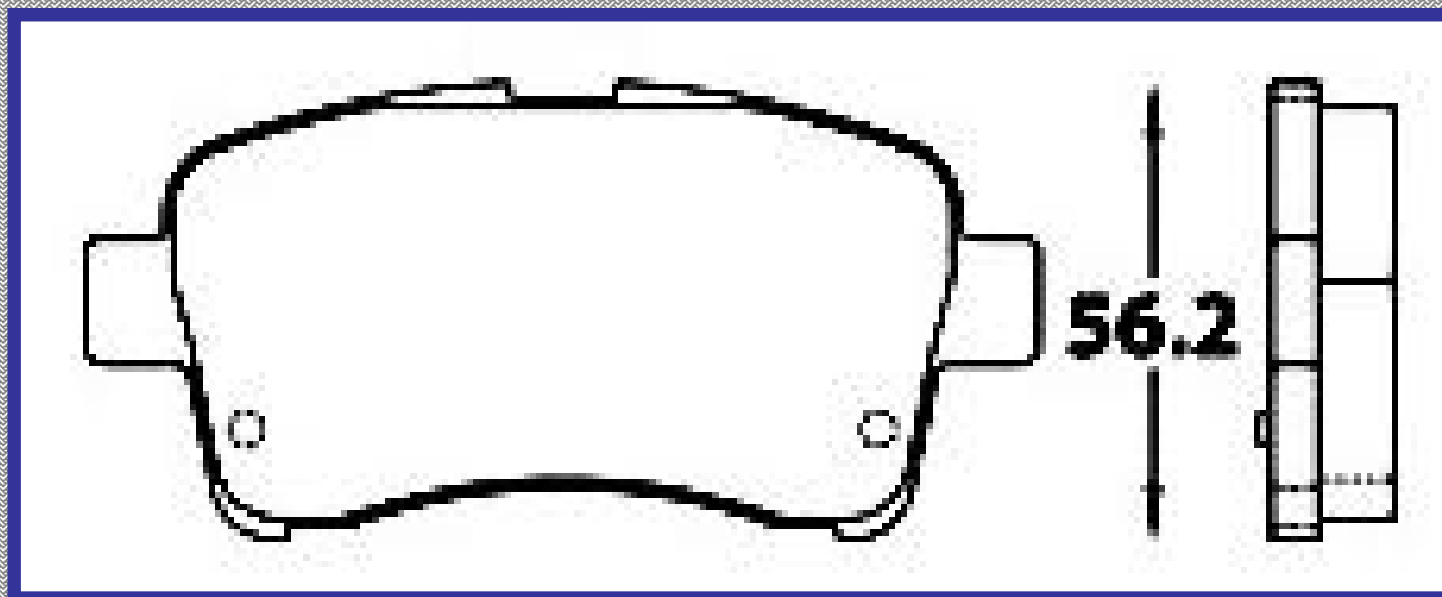

LONGITUD

116.8

ALTURA

56.2

ESPEJOR

15.5

RINOTEC
CERAMIC BRAKE PADS
Heavy Duty ®

7839 D937

DELANTERA

www.balatasrinotec.com.mx

SUZUKI AERIO 2002 2006

RINOTEC ®