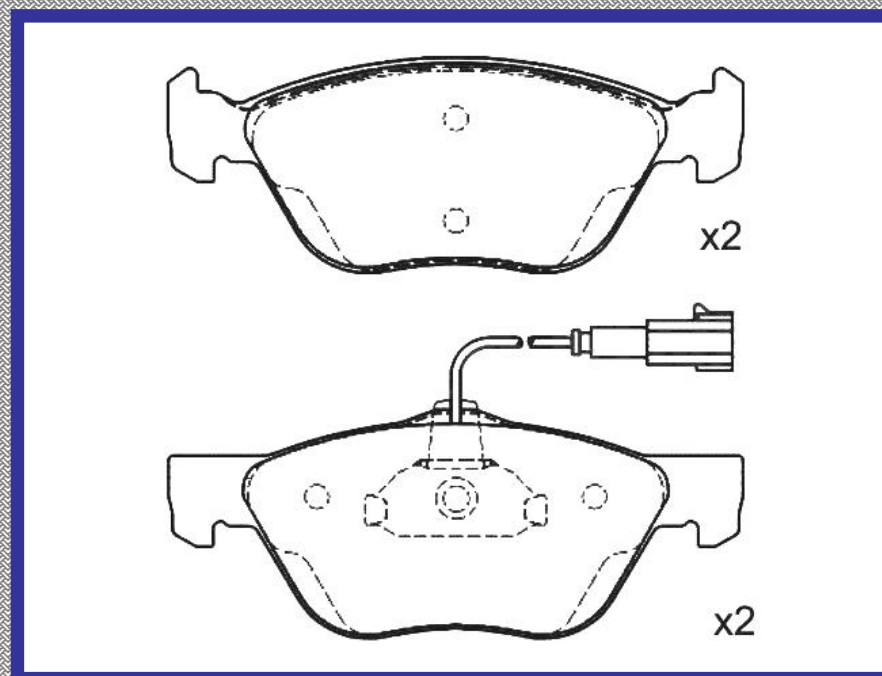

LONGITUD

155.15

ALTURA

61.69

ESPEJOR

19.3

RINOTEC
CERAMIC BRAKE PADS
Heavy Duty ®

8675 D1476

DELANTERA

www.balatasrinotec.com.mx

FIAT ADVENTURE STRADA STX-L 2012 2014 DELANTERA

RINOTEC ®