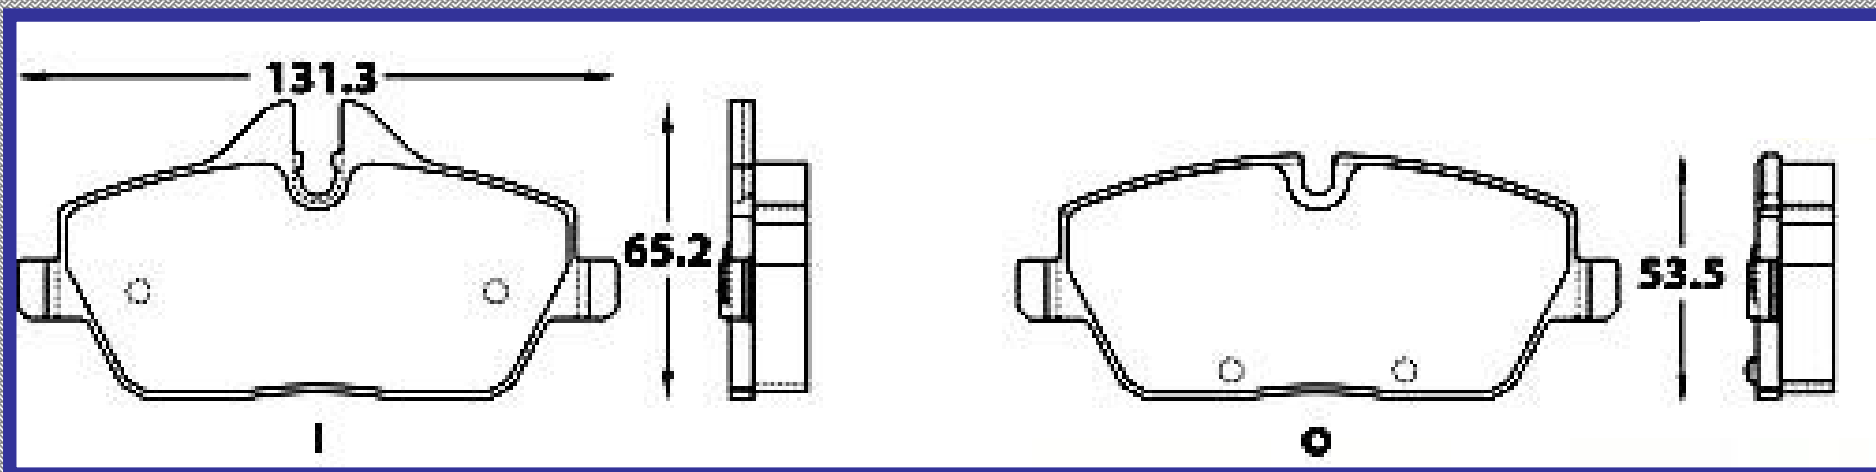

LONGITUD

131.3

ALTURA

65.2

ESPEJOR

16.9

RINOTEC
CERAMIC BRAKE PADS
Heavy Duty ®

8423 D1308

DELANTERA

www.balatasrinotec.com.mx

MINI COOPER 2007 2015

RINOTEC ®