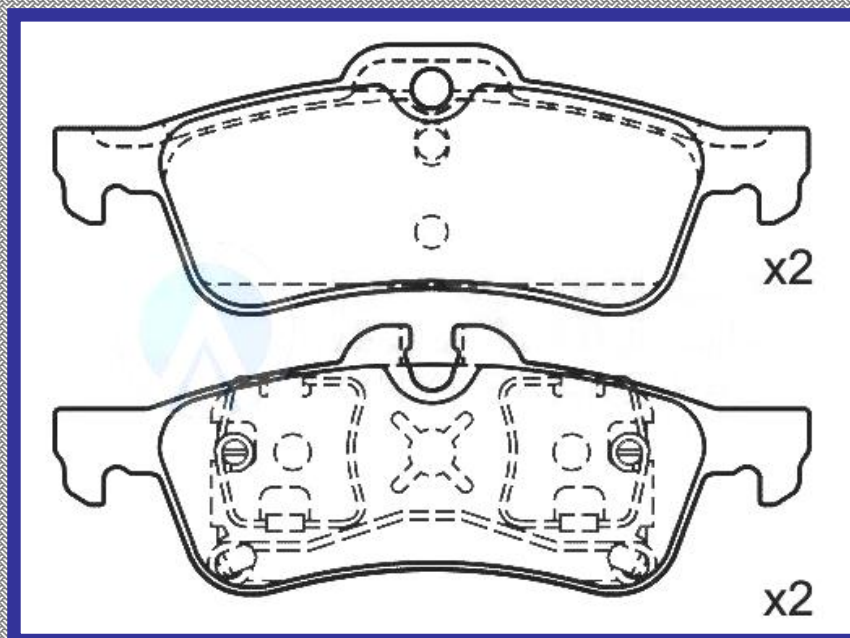

LONGITUD

123.0

ALTURA

44.0

ESPESOR

16.3

RINOTEC
CERAMIC BRAKE PADS
Heavy Duty ®

7842 D940

TRASERA

www.balatasrinotec.com.mx

MINI COOPER 2002 2008 CHEVROLET VECTRA 2002 2005

RINOTEC ®