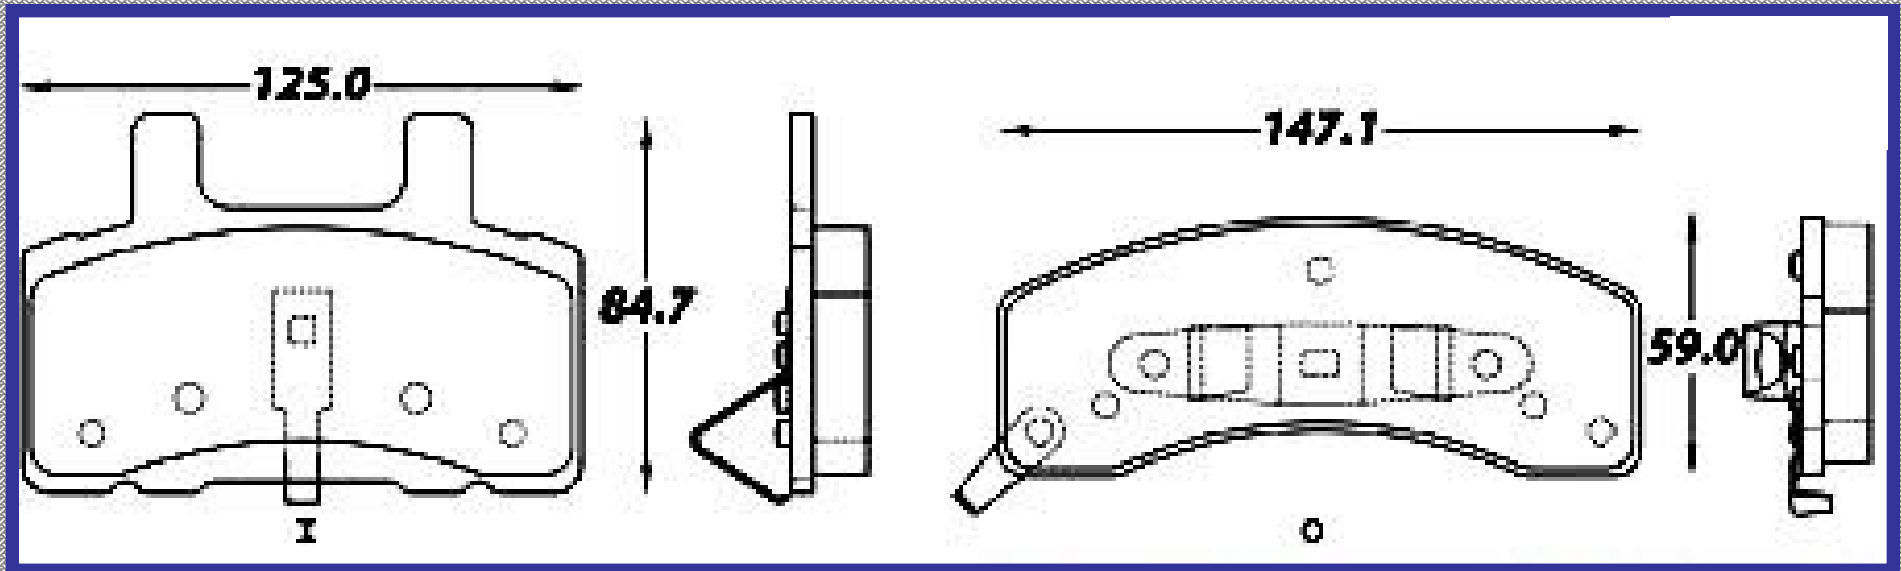

ILONGITUD

125.0 147.1

ALTURA

84.7 59.0

ESPESOR

17.0 15.7

RINOTEC
CERAMIC BRAKE PADS
Heavy Duty ®

7260 D370

DELANTERA

www.balatasrinotec.com.mx

CHEVROLET C2500 1991 1993 C3500 1994 1999 SUBURBAN 2500 1992 1999 DODGE RAM
2500 1994 1998 EXPRESS VAN 1996 2002

RINOTEC ®