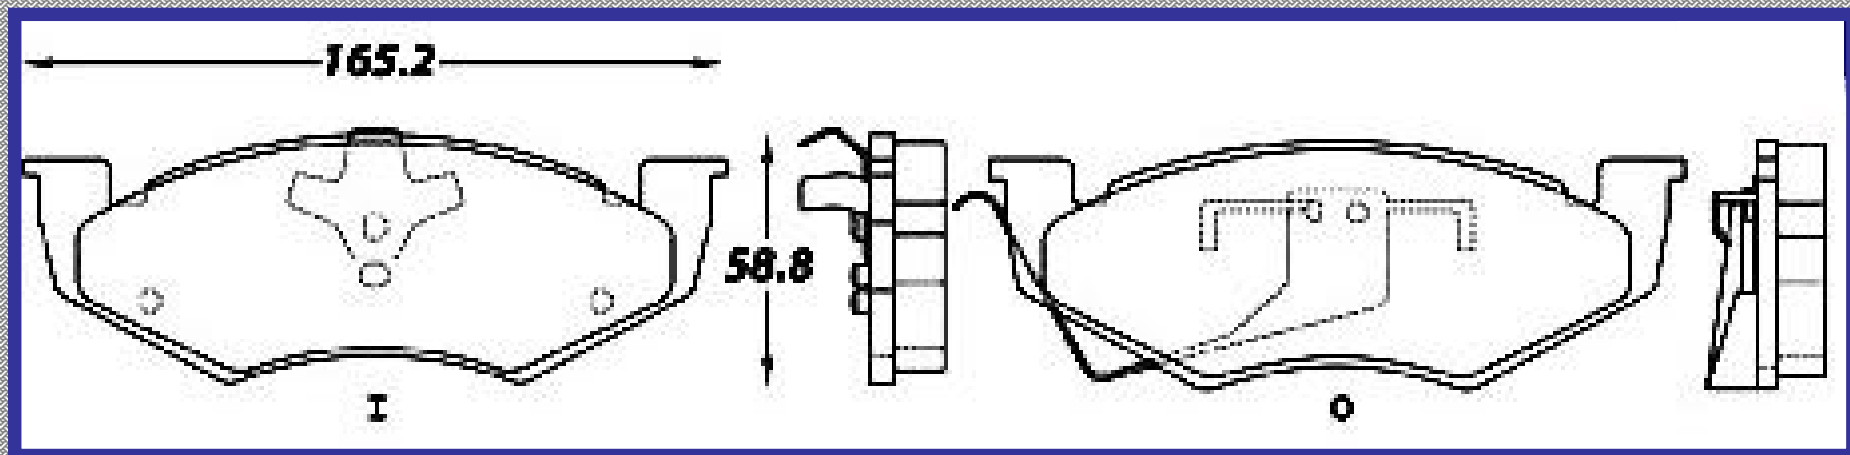

ILONGITUD

165.2

ALTURA

58.8

ESPEJOR

18.0

RINOTEC
CERAMIC BRAKE PADS
Heavy Duty ®

7258 D367

DELANTERA

www.balatasrinotec.com.mx

DODGE CARAVAN 1987 1988 VOYAGER 1987 1988 GRAND VOYAGER 1987 1988

RINOTEC ®