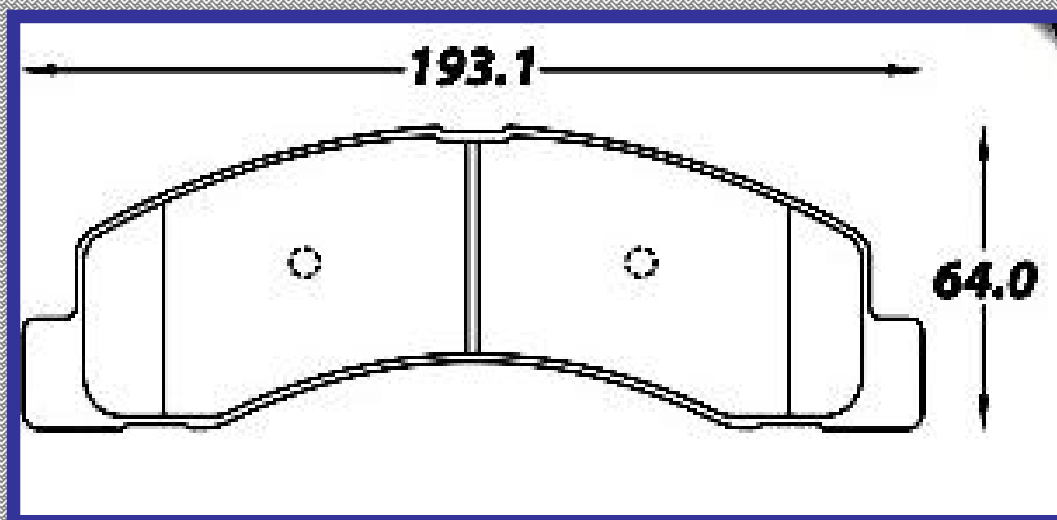

LONGITUD

193.1

ALTURA

64.0

ESPEJOR

17.8

RINOTEC

CERAMIC BRAKE PADS

Heavy Duty ®

7625 D824

DELANTERA

www.balatasrinotec.com.mx

FORD SUPER DUTY 2000 2005 FORD F250 2000 2005 FORD F350 2000 2005 FORD LOBO
2000 2005 FORD EXCURSION 2000 2005

RINOTEC ®