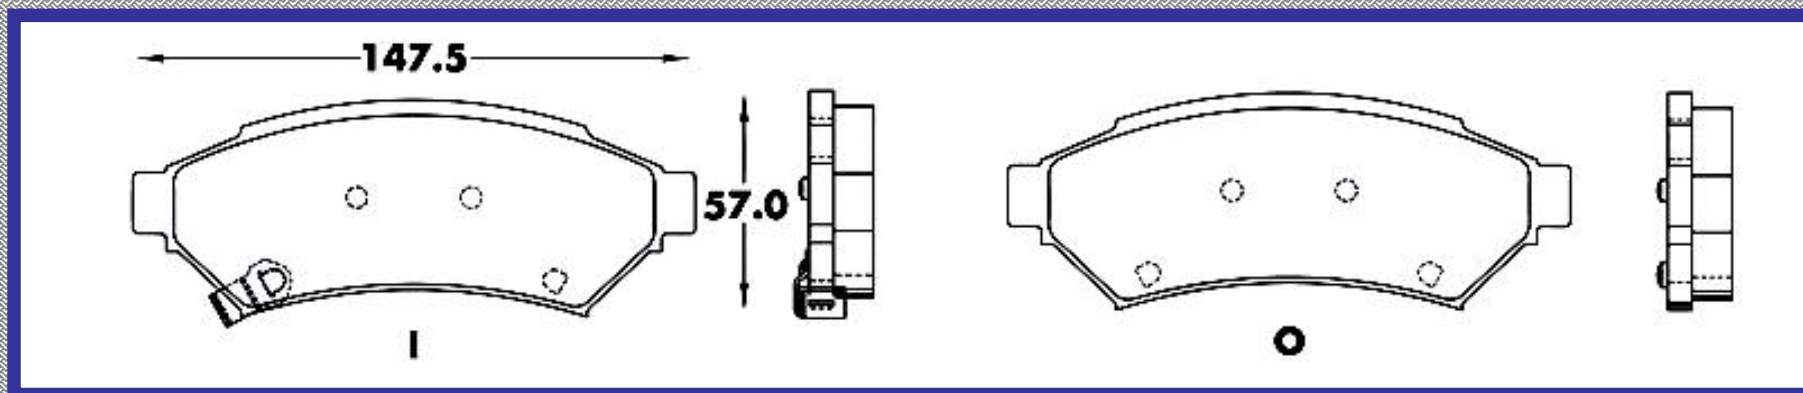

LONGITUD

147.5

ALTURA

57.0

ESPEJOR

16.9

RINOTEC
CERAMIC BRAKE PADS
Heavy Duty ®

7901 D1000

DELANTERA

www.balatasrinotec.com.mx

PONTIAC GRAND PRIX 2004 2008

RINOTEC ®