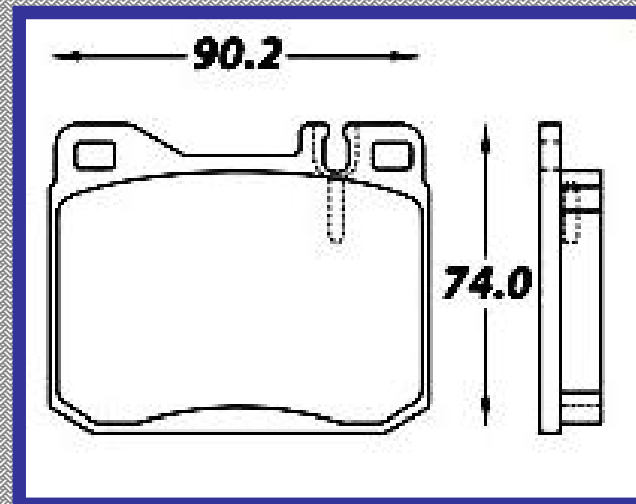

ILONGITUD

90.2

ALTURA

74.0

ESPEJOR

15.0

RINOTEC
CERAMIC BRAKE PADS
Heavy Duty

7036 D145

DELANTERA

www.balatasrinotec.com.mx

MERCEDES BENZ C230 1976 MERCEDES BENZ C300 1977 MERCEDES BENZ C240 1978
MERCEDES BENZ C280 1979 MERCEDES BENZ 350 SDL 1984 MERCEDES BENZ 420 SEL
1986 MERCEDES BENZ 560 SEL 1990

RINOTEC