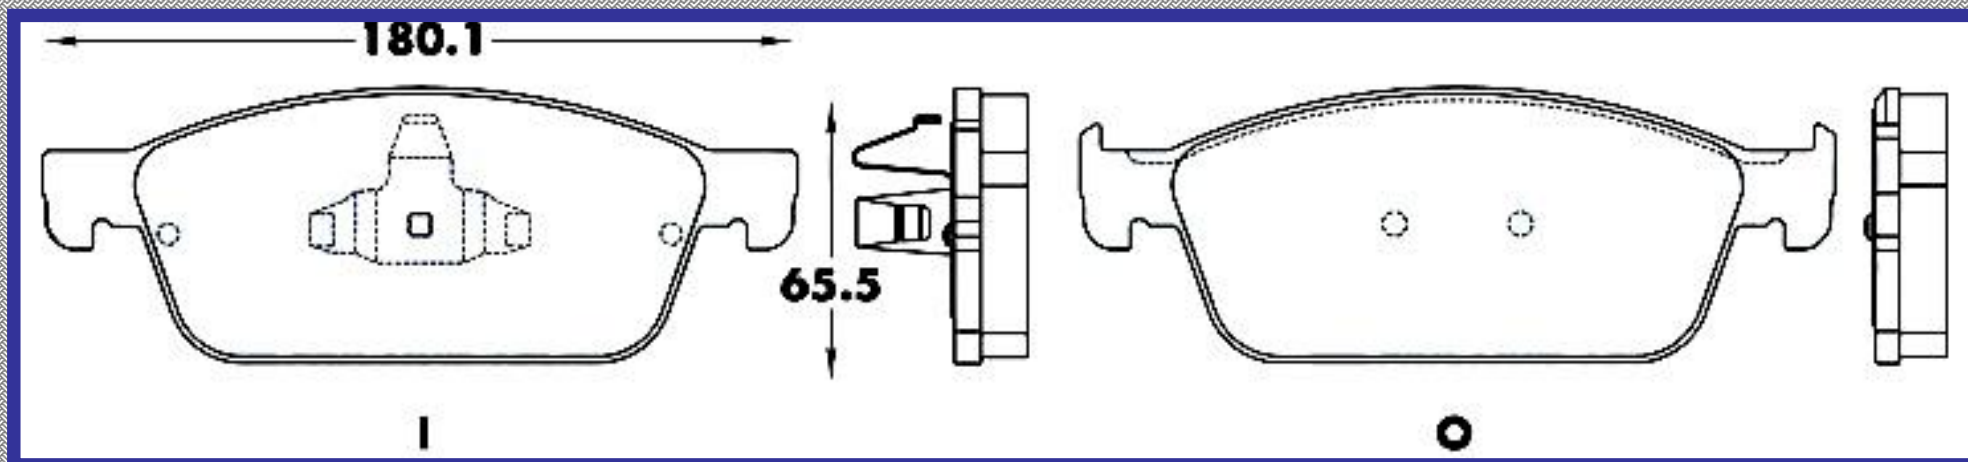

LONGITUD

180.1

ALTURA

65.5

ESPEJOR

17.3

RINOTEC
CERAMIC BRAKE PADS
Heavy Duty ®

8896 D1668

DELANTERA

www.balatasrinotec.com.mx

FORD FOCUS ST 2013 2016

RINOTEC ®