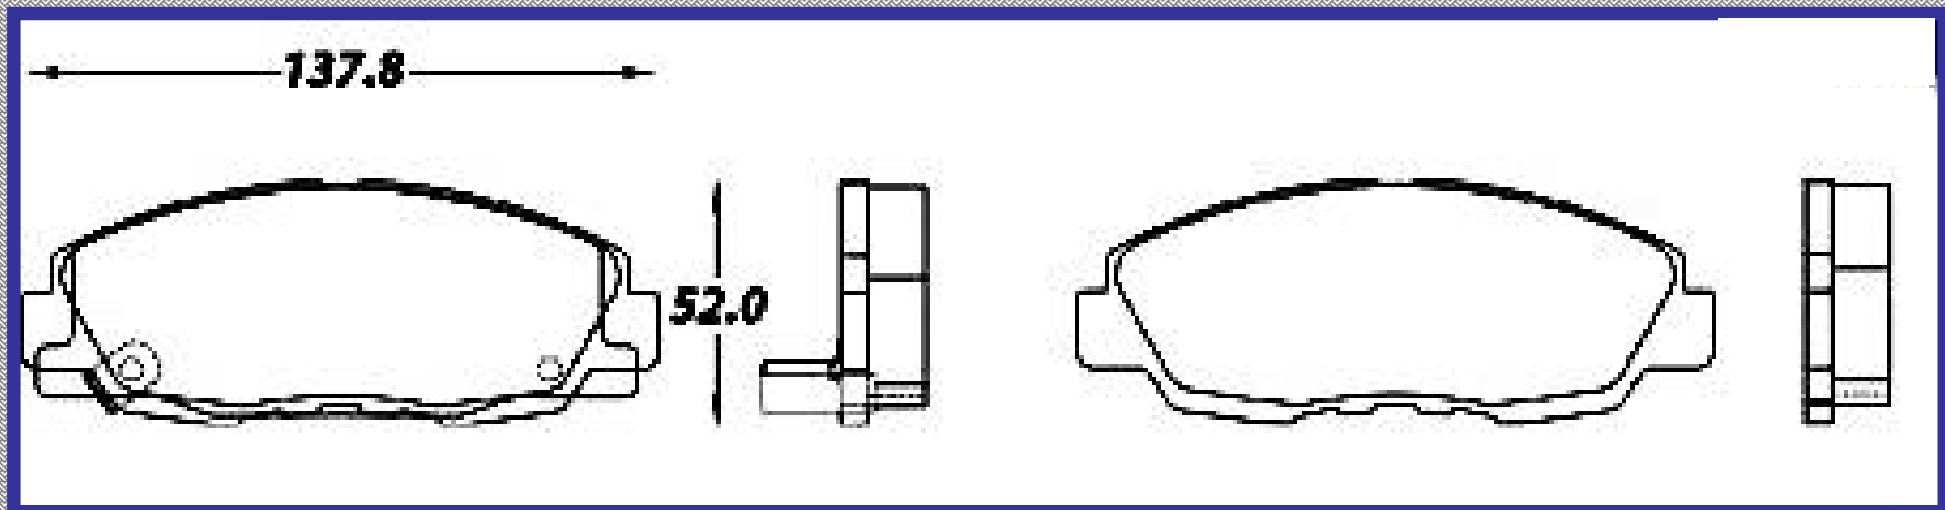

ILONGITUD

137.8

ALTURA

52.0

ESPEJOR

18.3

RINOTEC
CERAMIC BRAKE PADS
Heavy Duty ®

7345 D465

DELANTERA

www.balatasrinotec.com.mx

HONDA CIVIC 1992 2000 HONDA ACCORD 1995 2002

RINOTEC ®