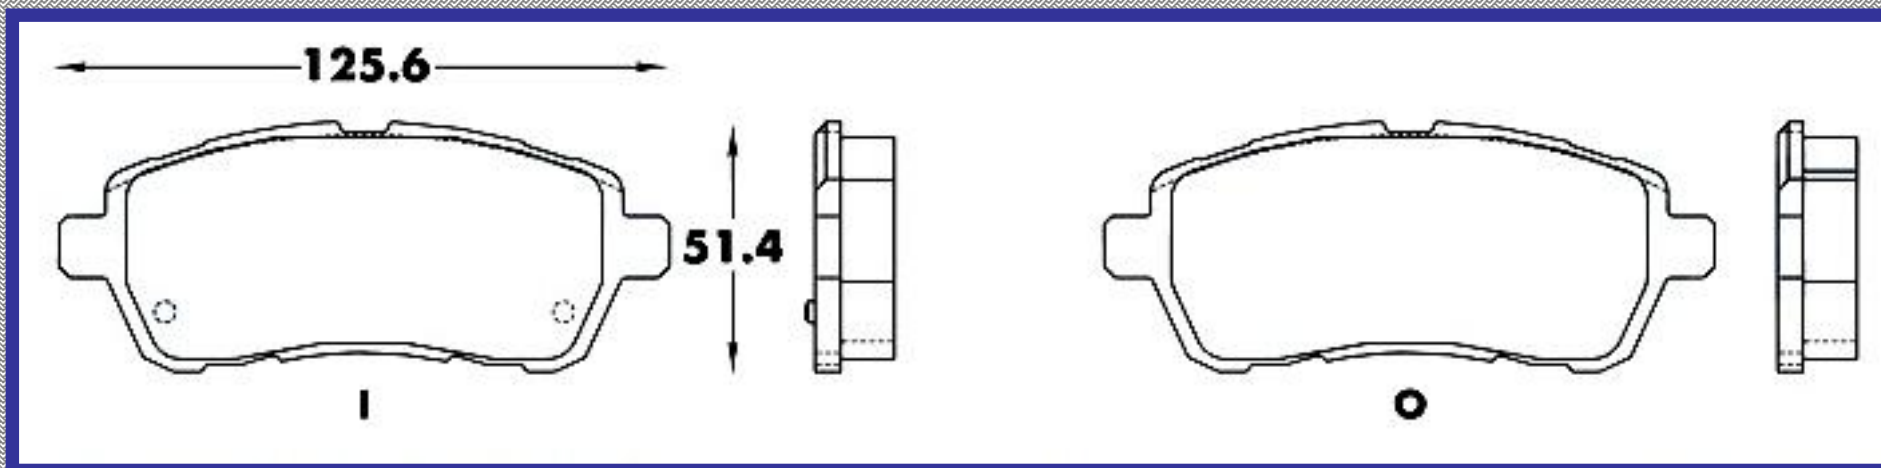

16.4

RINOTEC
CERAMIC BRAKE PADS
Heavy Duty ®

8653 D1454

DELANTERA

www.balatasrinotec.com.mx

FORD FIESTA 2011 2016 SEDAN Y HATCHBACK MAZDA 2 DEL.

RINOTEC ®

LONGITUD