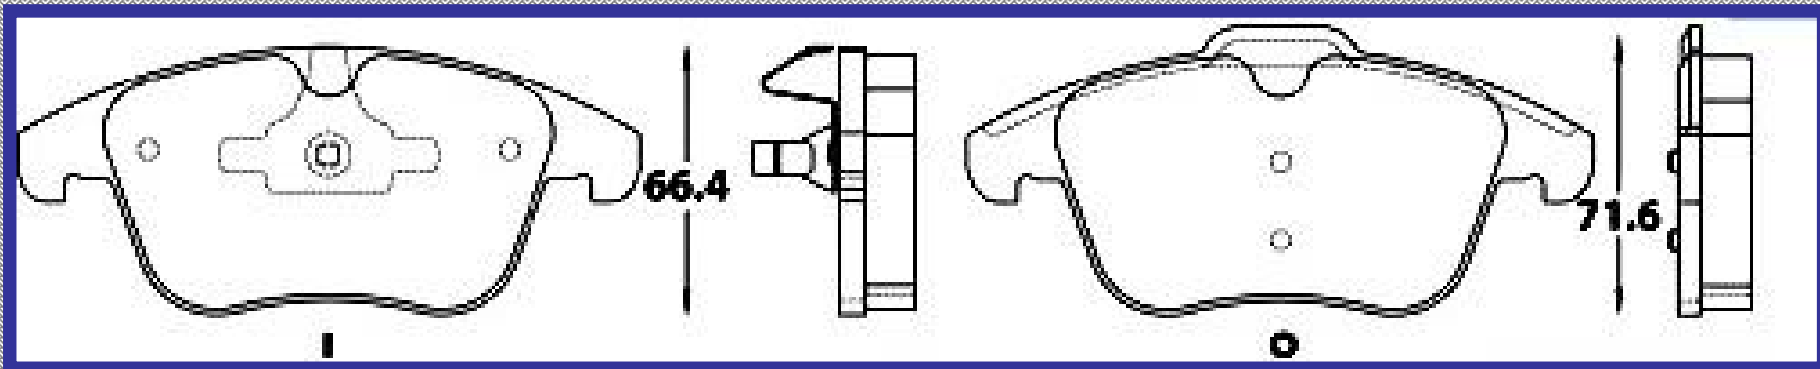

www.balatasrinotec.com.mx

VOLVO S80 2007 2017 VOLVO XC70 2008 2016 VOLVO S60 2011 2017 LAND
ROVER 2012 2015 RANGE ROVER 2012 2015

RINOTEC ®

LONGITUD

131.3

ALTURA

65.2

ESPEJOR