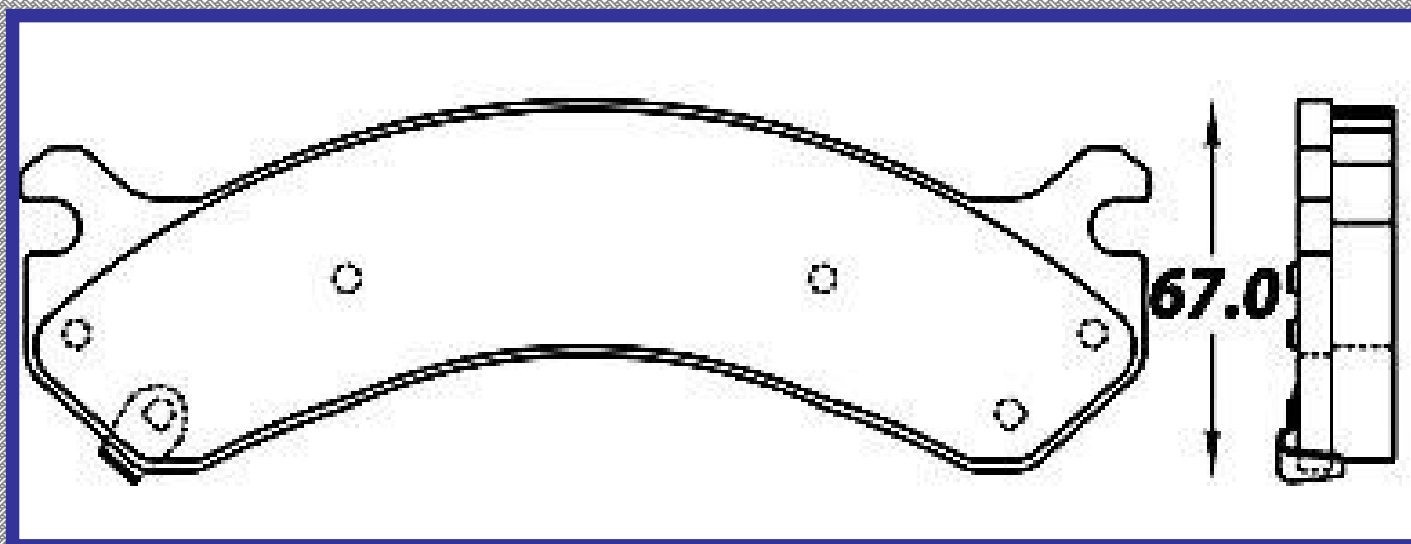

LONGITUD

216.0

ALTURA

67.0

ESPEJOR

18.9

RINOTEC

CERAMIC BRAKE PADS

Heavy Duty ®

7788 D909

TRASERA

www.balatasrinotec.com.mx

CHEVROLET SILVERADO 2001 2010 AVALANCHE 2001 2005 SIERRA 2001 2005 C3500 2007
2010 HEAVY DUTY 3500 2001 2006

RINOTEC ®