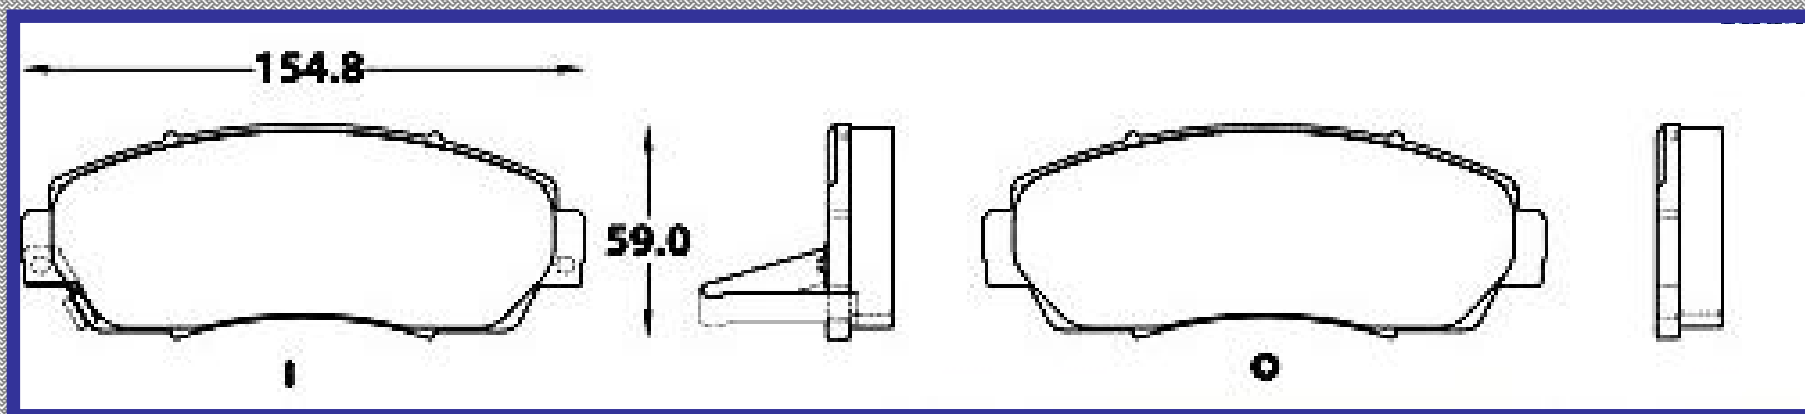

LONGITUD

154.8

ALTURA

59.0

ESPESOR

17.9

RINOTEC

CERAMIC BRAKE PADS

Heavy Duty ®

7994 D1089

DELANTERA

www.balatasrinotec.com.mx

HONDA ODYSSEY 2005 2010 CR-V 2007 2010 ACCORD 2010 2011 ACURA
RDX 2007

RINOTEC