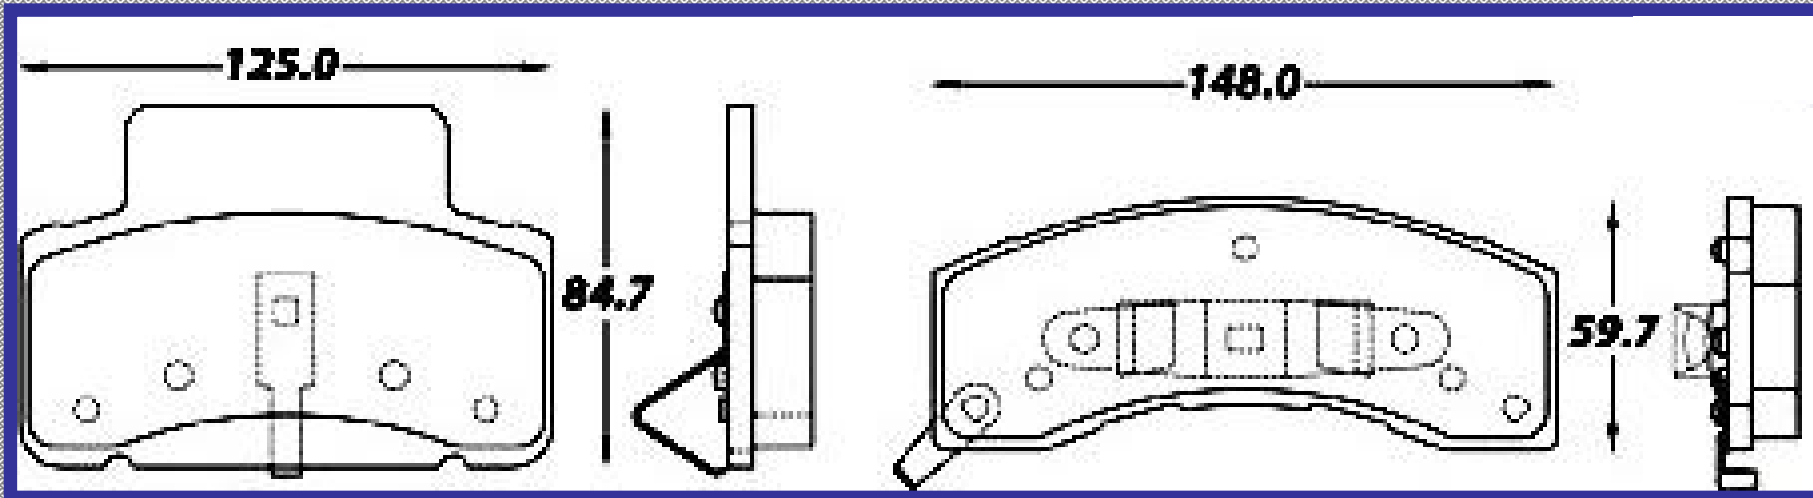

ILONGITUD

125.0 148.0

ALTURA

84.7 59.7

ESPEJOR

19.9 16.9

RINOTEC
CERAMIC BRAKE PADS
Heavy Duty ®

7339 D459

DELANTERA

www.balatasrinotec.com.mx

CHEVROLET C301991 2002 EXPRESS VAN 2000 2002

RINOTEC ®