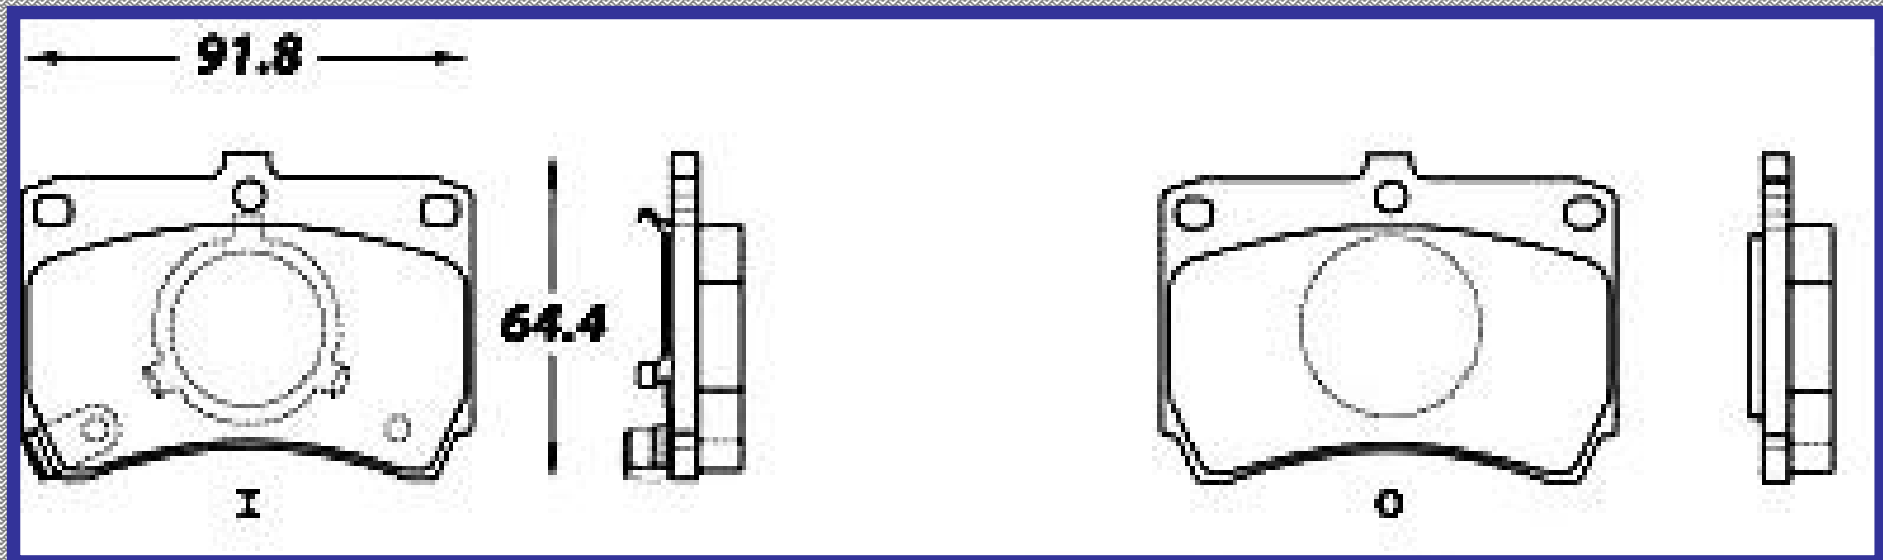

ILONGITUD

91.8

ALTURA

64.4

ESPEJOR

14.9

RINOTEC
CERAMIC BRAKE PADS
Heavy Duty ®

7219 D319

DELANTERA

www.balatasrinotec.com.mx

FORD ESCORT 1994 FORD ESCORT 1995

RINOTEC