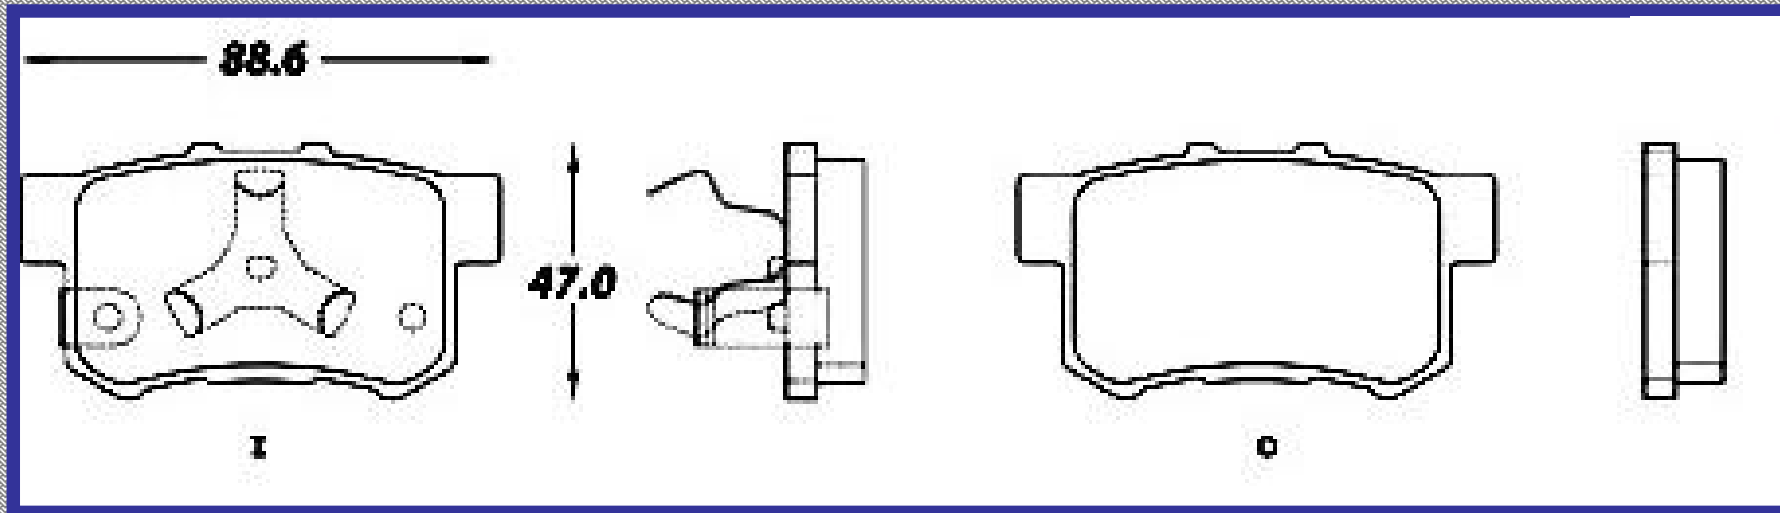

ILONGITUD

88.6

ALTURA

47.0

ESPEJOR

14.6

RINOTEC
CERAMIC BRAKE PADS
Heavy Duty ®

7418 D1086

TRASERA

www.balatasrinotec.com.mx

HONDA CRV 2005 2013 HONDA ACCORD 2010 2013 ACURA 2010 2012 HONDA RDX

RINOTEC ®