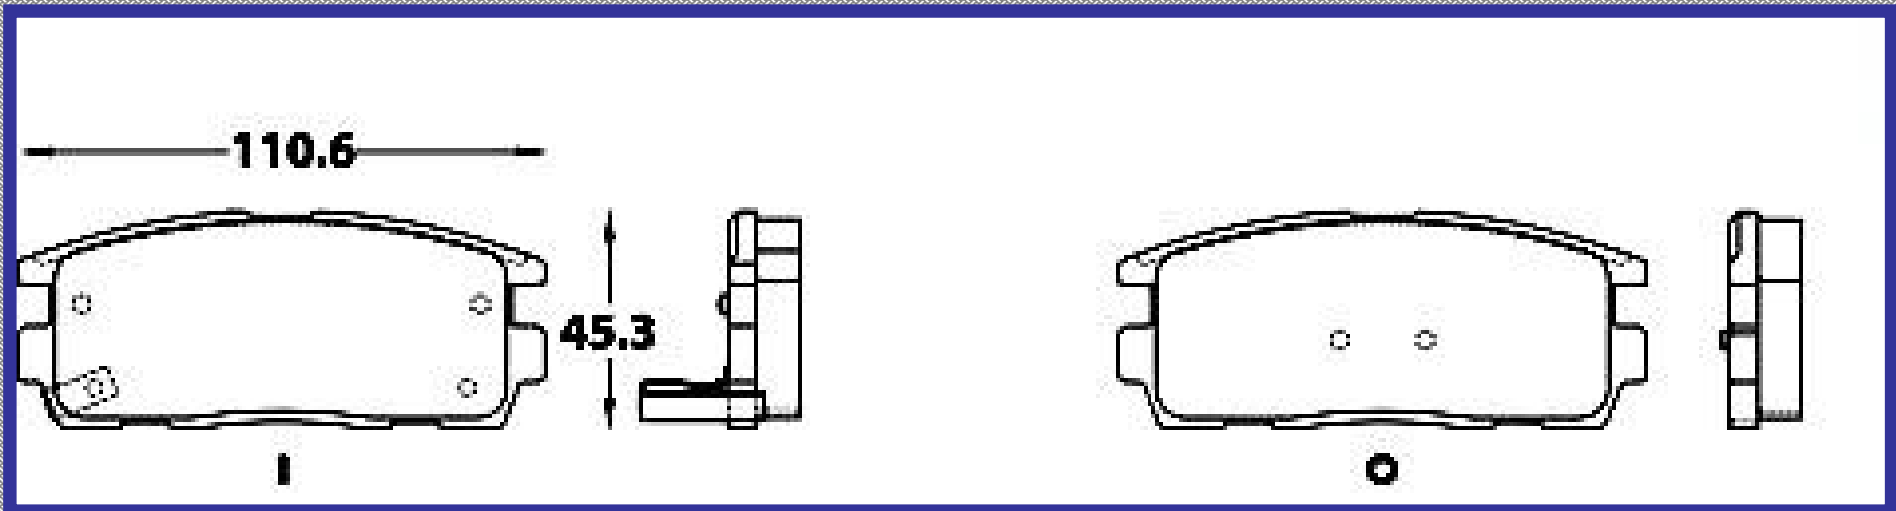

LONGITUD

110.6

ALTURA

45.3

ESPESOR

15.0

RINOTEC
CERAMIC BRAKE PADS
Heavy Duty ®

8391 D1275

TRASERA

www.balatasrinotec.com.mx

CHEVROLET EQUINOX 2007 2013 CAPTIVA 2007 2014 PONTIAC TORRENT
2007 2013 PONTIAC TERRAIN 2011 2013 SUZUKI XL7 2007 2010

RINOTEC ®