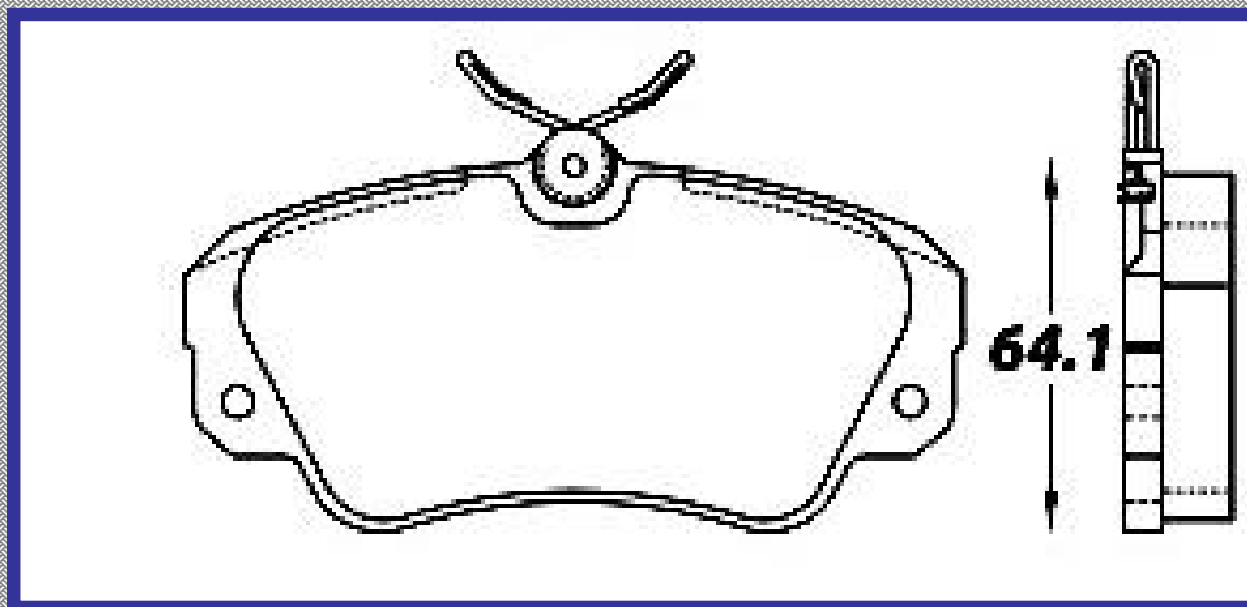

LONGITUD

129.6

ALTURA

64.1

ESPEJOR

18.0

RINOTEC

CERAMIC BRAKE PADS

Heavy Duty ®

7588 D720

DELANTERA

www.balatasrinotec.com.mx

CADILLAC CATERA 1997 2001 SAAB 9-3 1997 2002

RINOTEC ®