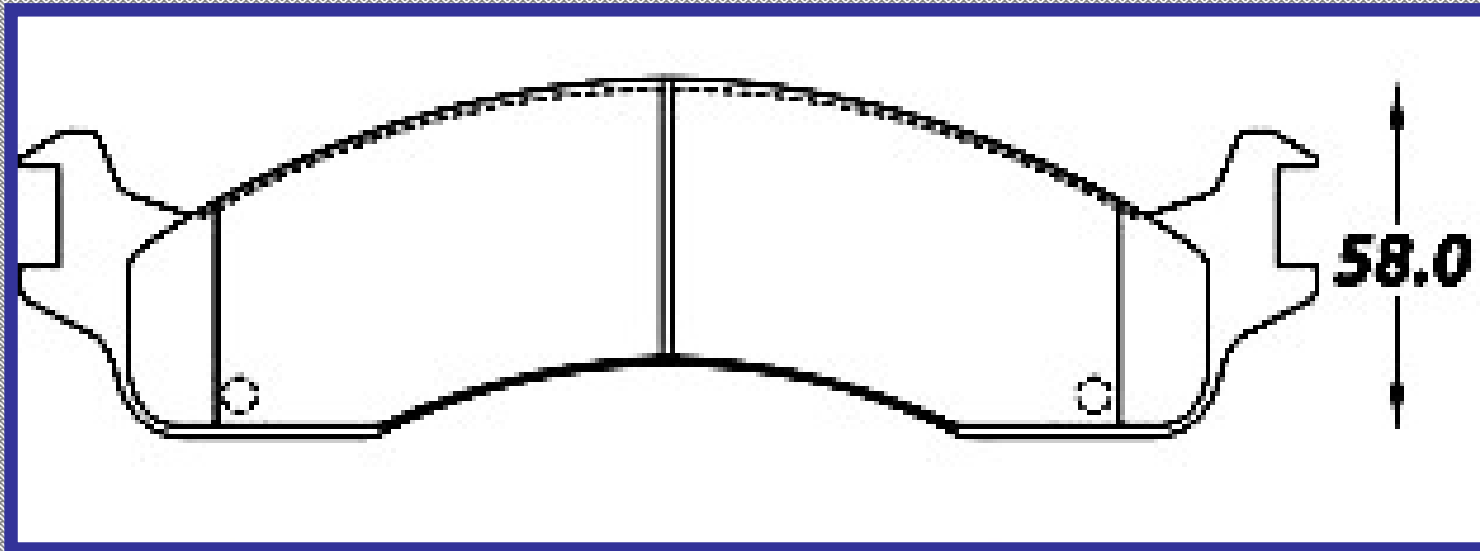

LONGITUD

220.0

ALTURA

5

ESPEJOR

17.9

RINOTEC
CERAMIC BRAKE PADS
Heavy Duty ®

7677 D655

DELANTERA

www.balatasrinotec.com.mx

FORD PICK UP F250 1991 2002 F350 1991 2002 DODGE RAM 2500 1998 2000 DODGE RAM 3500 1998 2000

RINOTEC ®