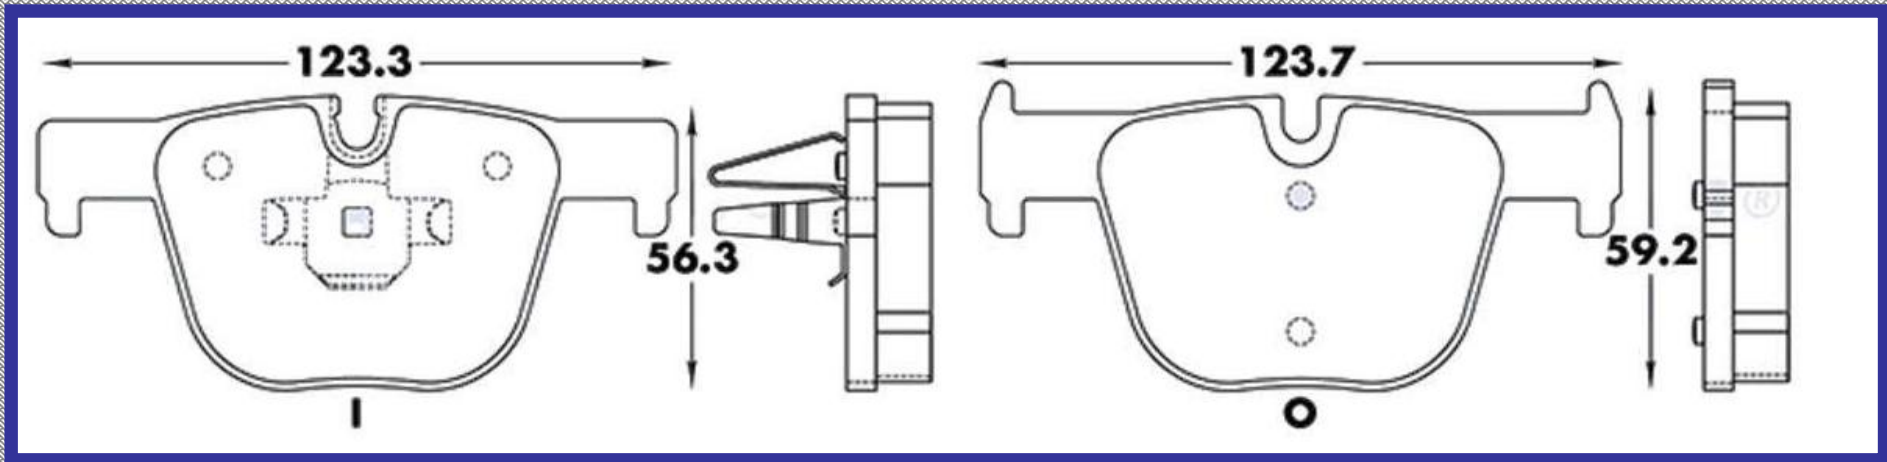

LONGITUD

123.3 123.7

ALTURA

56.3 59.2

ESPESOR

16.3

RINOTEC
CERAMIC BRAKE PADS
Heavy Duty ®

8823 D1610

TRASERA

www.balatasrinotec.com.mx

BMW 340i 2016 2017 BMW 440i 2017 BMW 335i 2012 2016 328i 2016 BMW 435i 2017
BMW 428i 2017 BMW ACTIVE HYBRID 3 2013 2015

RINOTEC ®