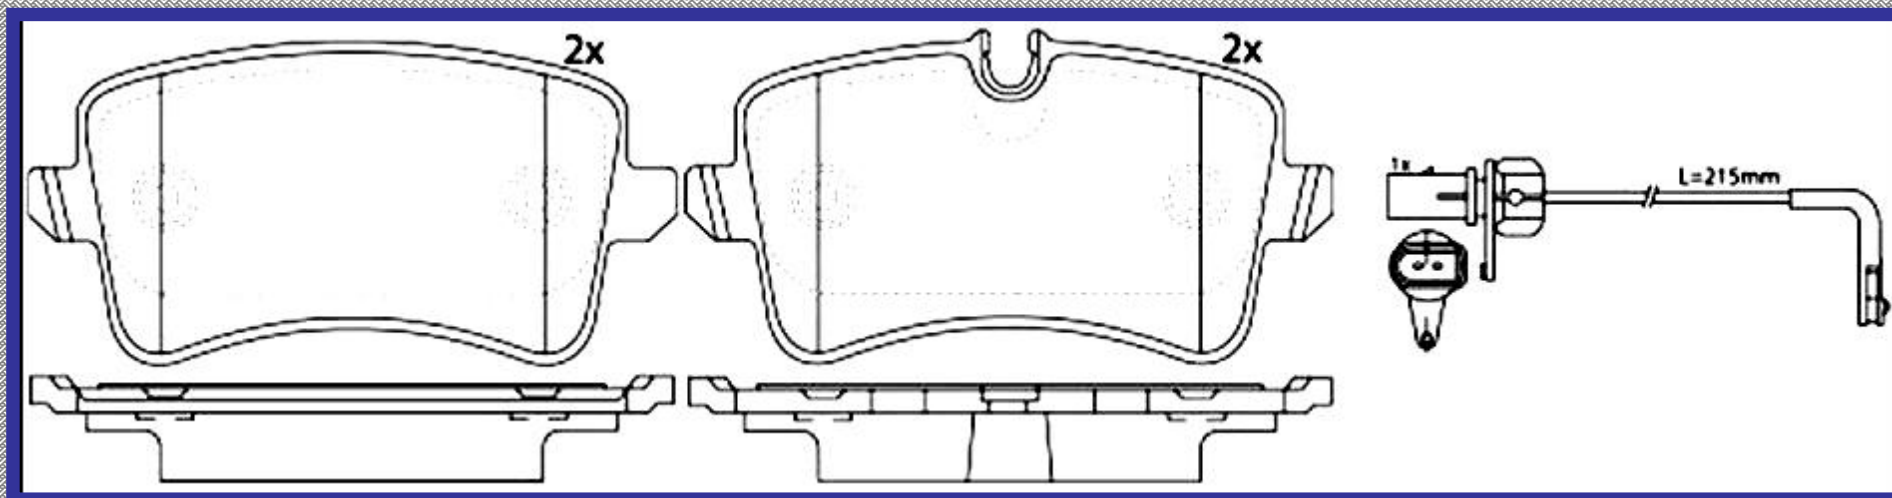

LONGITUD

116.0

ALTURA

58.5 60.2

ESPEJOR

16.6

RINOTEC
CERAMIC BRAKE PADS
Heavy Duty ®

8785 D1547

TRASERA

www.balatasrinotec.com.mx

AUDI A6 A7 A8 RS6 S8 2011 2015

RINOTEC ®