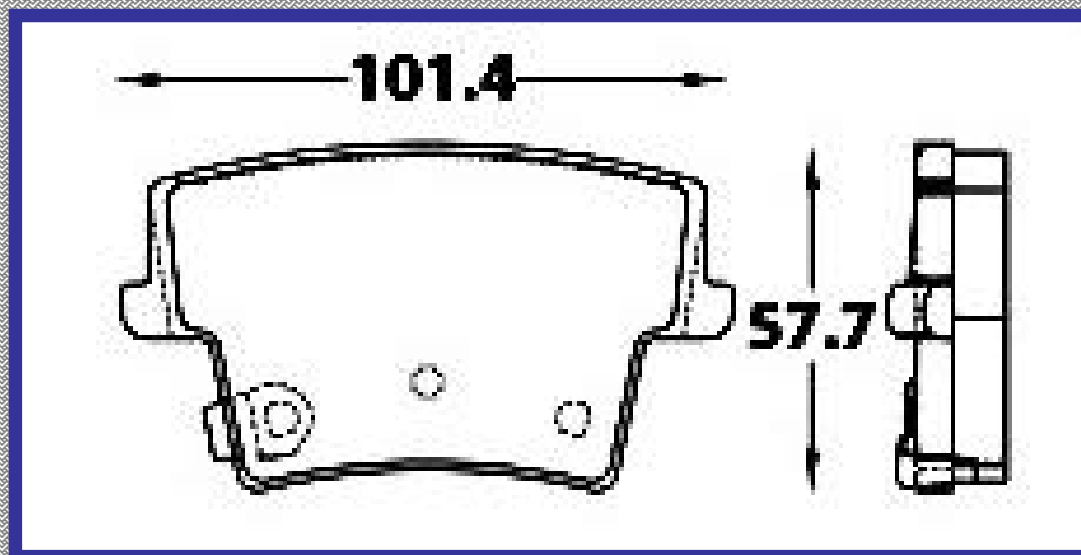

LONGITUD

101.4

ALTURA

57.7

ESPEJOR

14.9

RINOTEC

CERAMIC BRAKE PADS

Heavy Duty ®

8495 D1057

DELANTERA

www.balatasrinotec.com.mx

DODGE CHARGER 2006 2010 CHALLENGER 2009 2011 DAYTONA 2006 2010
MAGNUM 2006 2010

RINOTEC