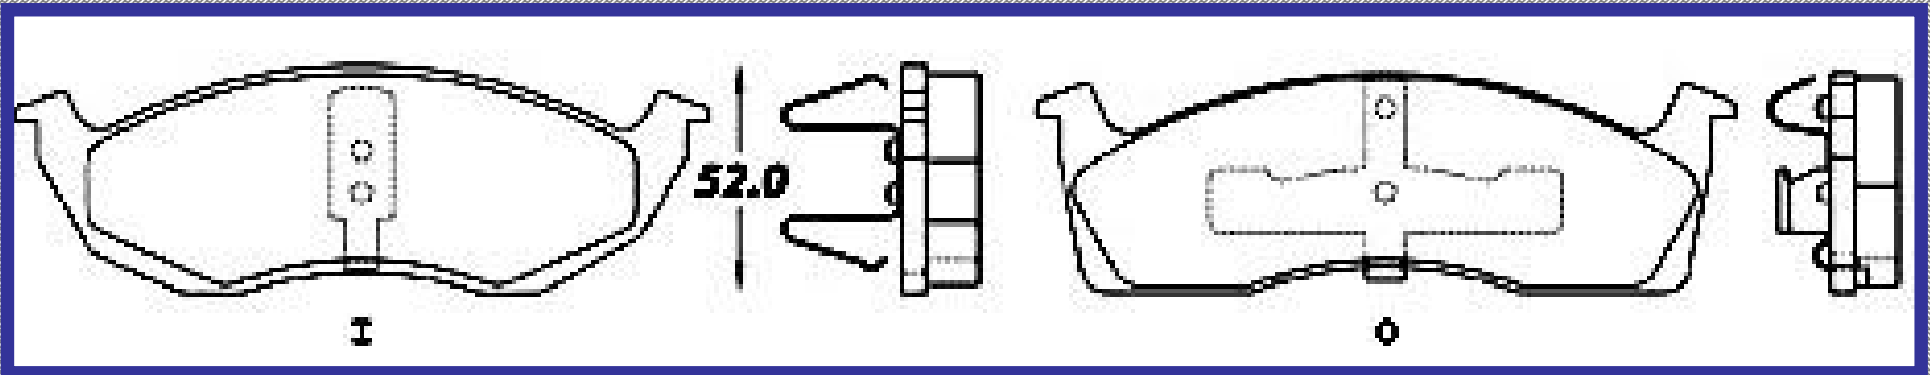

ILONGITUD

164.5

ALTURA

52.0

ESPEJOR

18.3 15,9

RINOTEC
CERAMIC BRAKE PADS
Heavy Duty ®

7470 D591

DELANTERA

www.balatasrinotec.com.mx

DODGE VOYAGER 1996 2000 DODGE CARAVAN 1996 2000 TOWN COUNTRY 1997 2000

RINOTEC ®