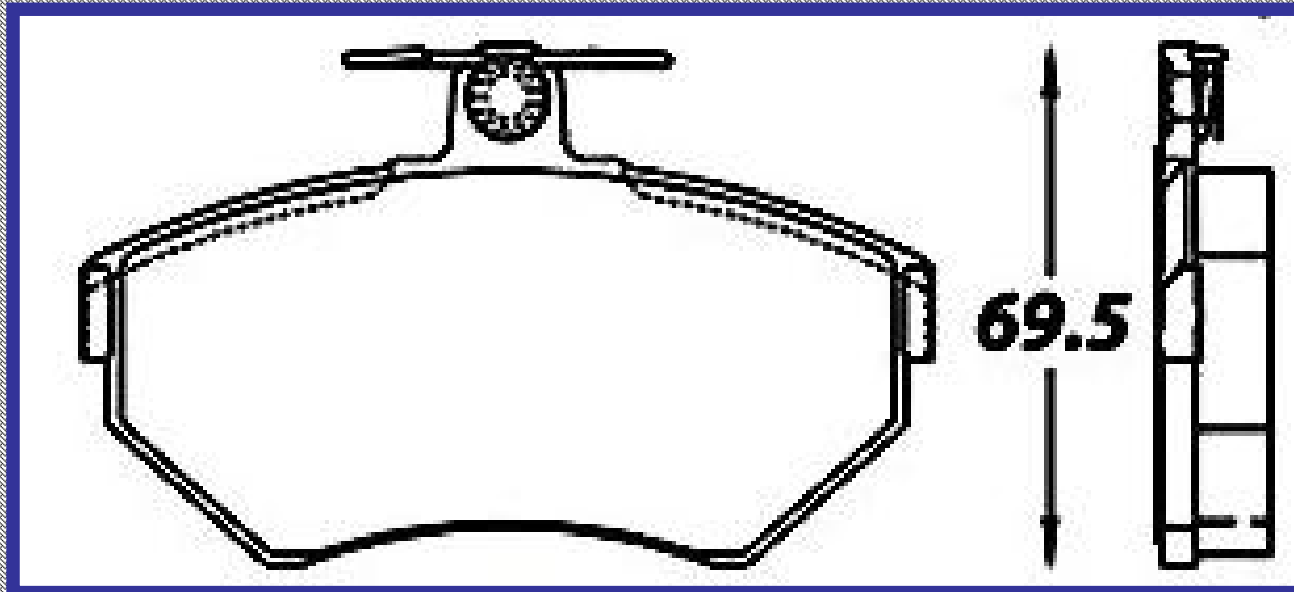

LONGITUD

119.0

ALTURA

69.5

ESPESOR

15.2

RINOTECH

CERAMIC BRAKE PADS

Heavy Duty ®

7578 D704

DELANTERA

www.balatasrinotec.com.mx

VOLKSWAGEN DERBY 1998 2007 GOLF A3 1997 1999 JETTA A3 1997 1999 SEAT IBIZA
2001 2008 SEAT CORDOBA 2001 2008

RINOTECH