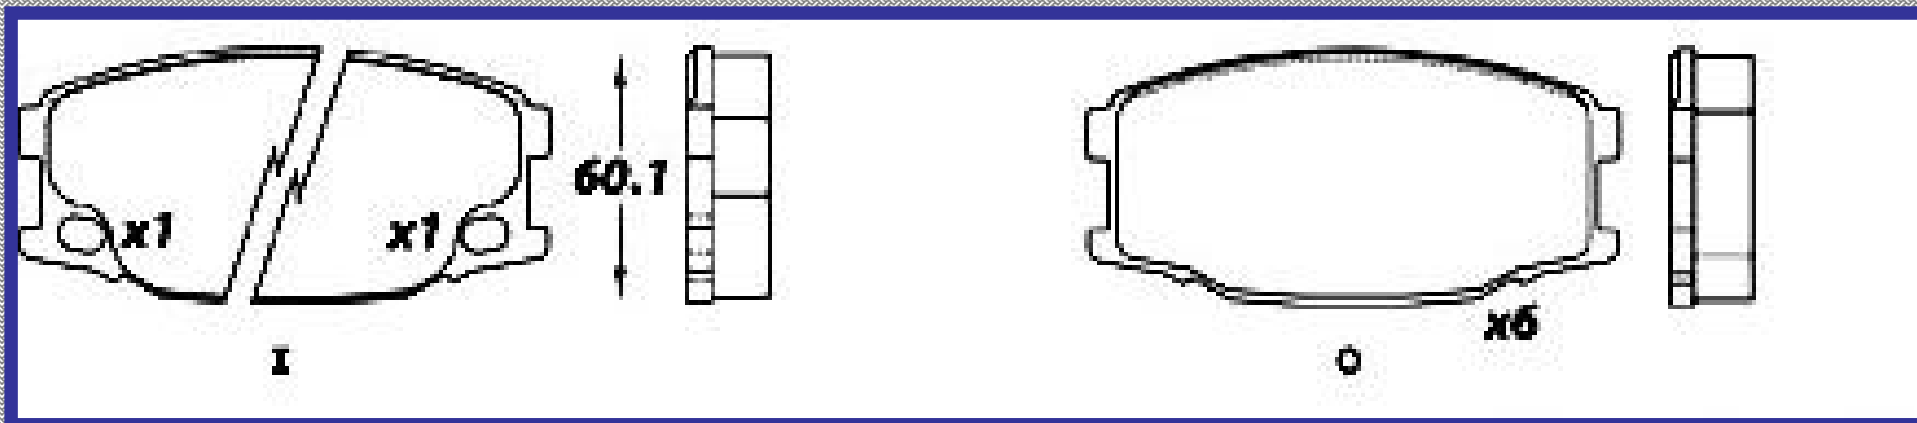

LONGITUD

125.0

ALTURA

60.1

ESPESOR

19.3

RINOTEC

CERAMIC BRAKE PADS

Heavy Duty ®

7603 D734

DELANTERA

www.balatasrinotec.com.mx

MITSUBISHI FUSO 1996 2005

RINOTEC ®