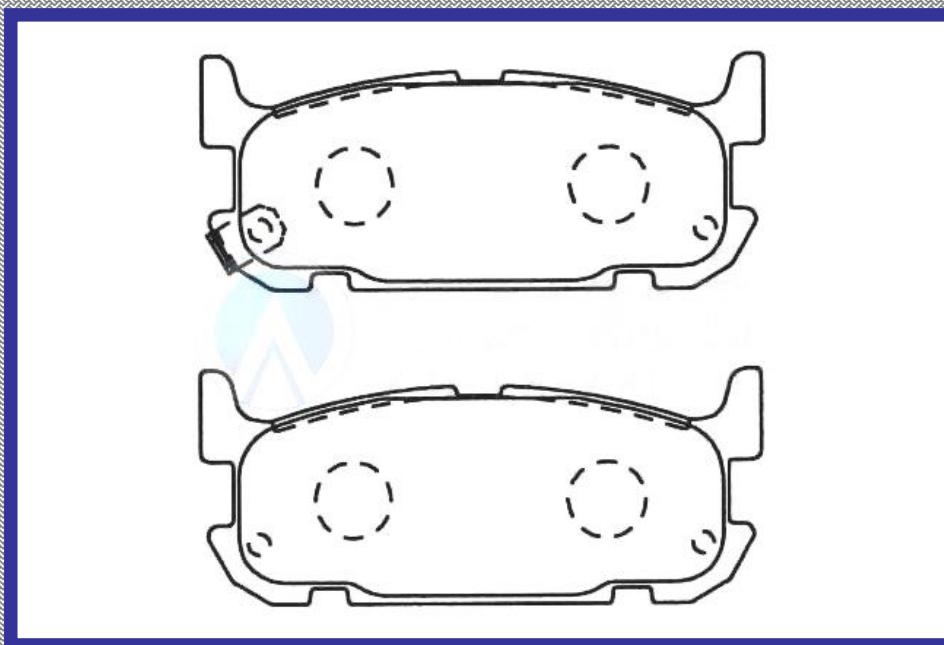

LONGITUD

102.0

ALTURA

42.7

ESPEJOR

12.5

RINOTEC
CERAMIC BRAKE PADS
Heavy Duty ®

7903 D1002

TRASERA

www.balatasrinotec.com.mx

MAZDA MX5 2000 2011

RINOTEC ®