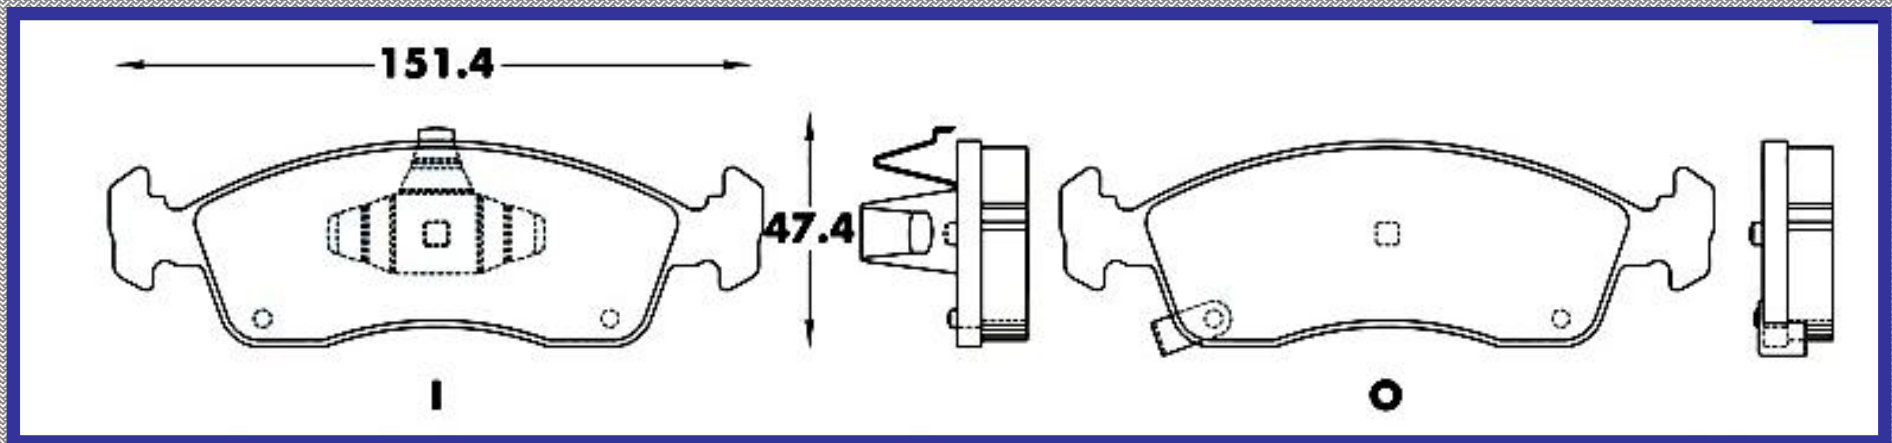

ILONGITUD

151.4

ALTURA

47.4

ESPEJOR

16.3

RINOTEC
CERAMIC BRAKE PADS
Heavy Duty ®

71Y4 F450

DELANTERA

www.balatasrinotec.com.mx

FIAT UNO 2014 FIAT UNO 2015

RINOTEC