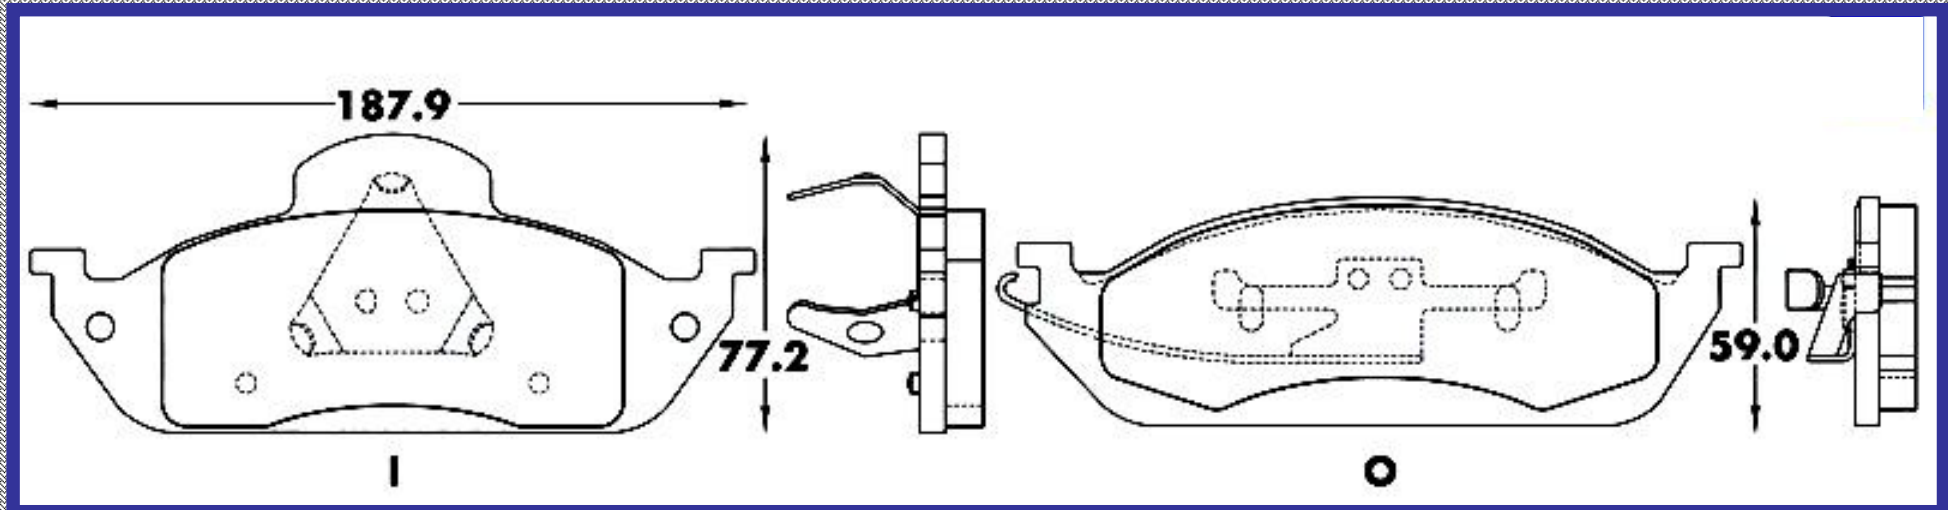

LONGITUD

187.9

ALTURA

77.2 59.0

ESPESOR

16.7 15.7

RINOTEC

CERAMIC BRAKE PADS

Heavy Duty ®

7628 D760

DELANTERA

www.balatasrinotec.com.mx

MERCEDES BENZ ML320 1999 2005 ML350 1999 2005 ML430 1999 2005

RINOTEC ®