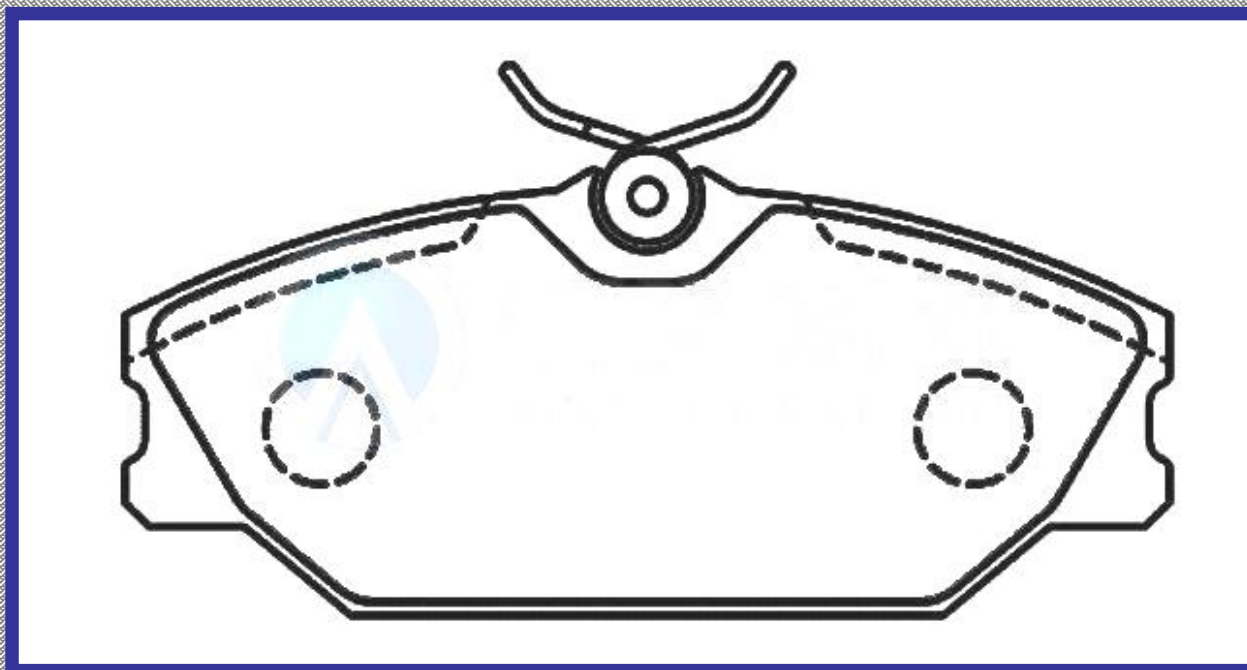

LONGITUD

128.8

ALTURA

55.5

ESPESOR

18.0

RINOTEC

CERAMIC BRAKE PADS

Heavy Duty ®

8255 D1145

DELANTERA

www.balatasrinotec.com.mx

RENAULT CLIO SPORT 2002 2007 SCENIC 2001 2004 MEGAN 2001 2004

RINOTEC