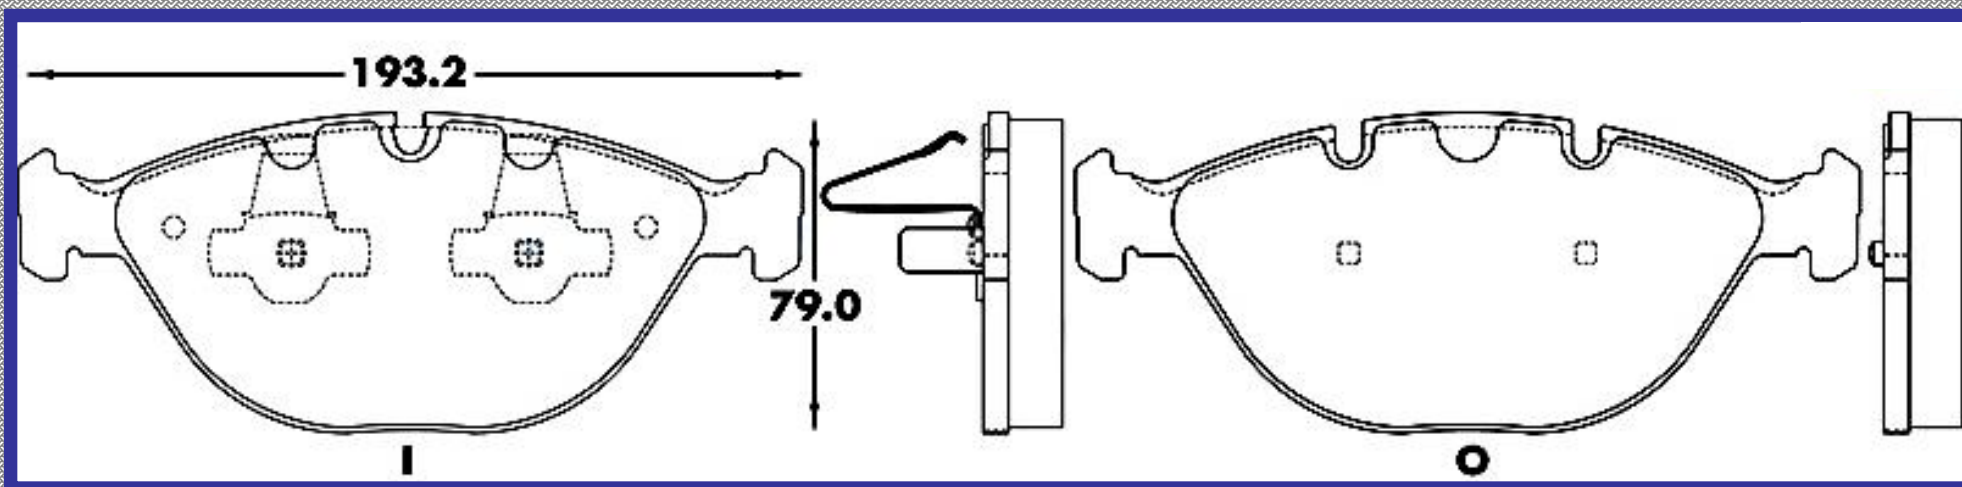

LONGITUD

193.2

ALTURA

79.0

ESPESOR

19.5

RINOTEC

CERAMIC BRAKE PADS

Heavy Duty ®

7821 D920

DELANTERA

www.balatasrinotec.com.mx

BMW X5 2002 2007 35i 2002 2006 35d 2002 2006

RINOTEC