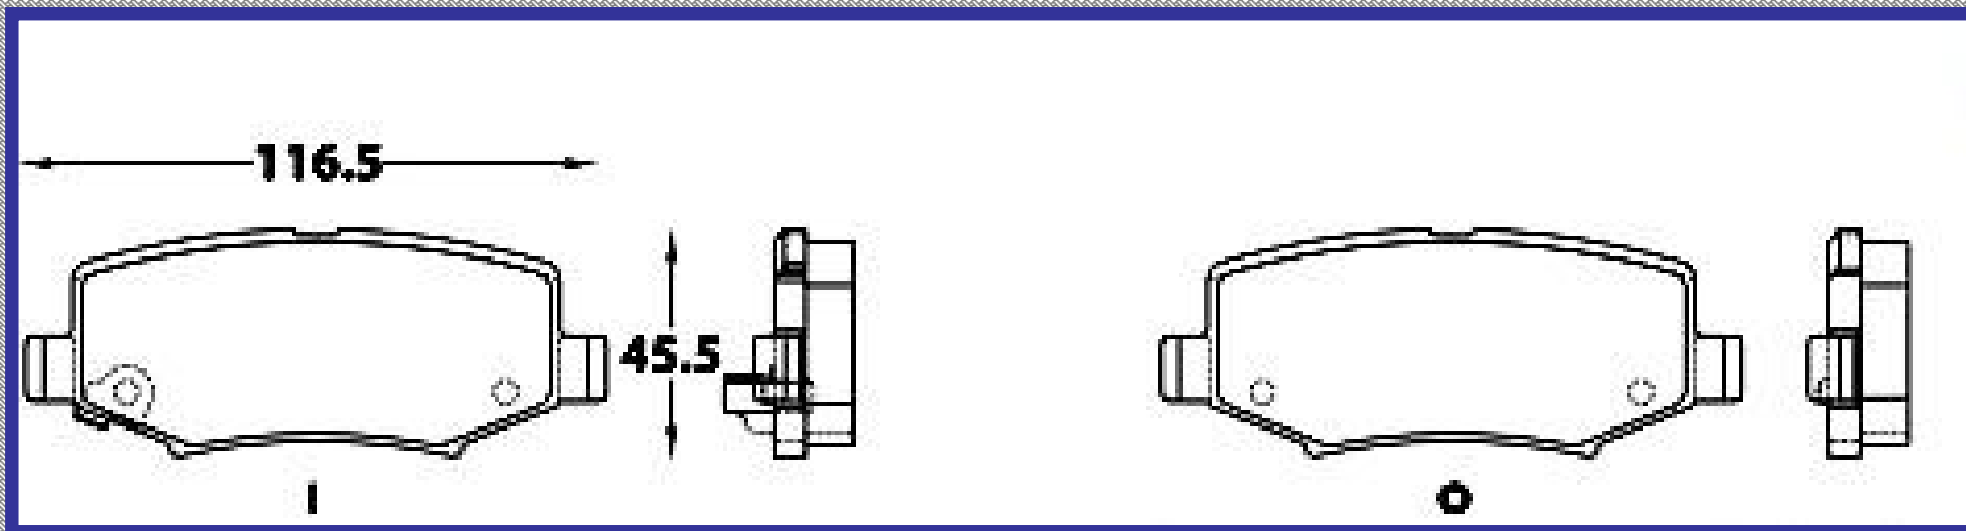

LONGITUD

116.9

ALTURA

45.5

ESPESOR

16.0

RINOTEC
CERAMIC BRAKE PADS
Heavy Duty ®

8390 D1274

TRASERA

www.balatasrinotec.com.mx

DODGE NITRO 2007 2012 JEEP LIBERTY 2007 2012 JEEP WRANGLER 2007
2013 JEEP SAHARA 2007 2012

RINOTEC ®