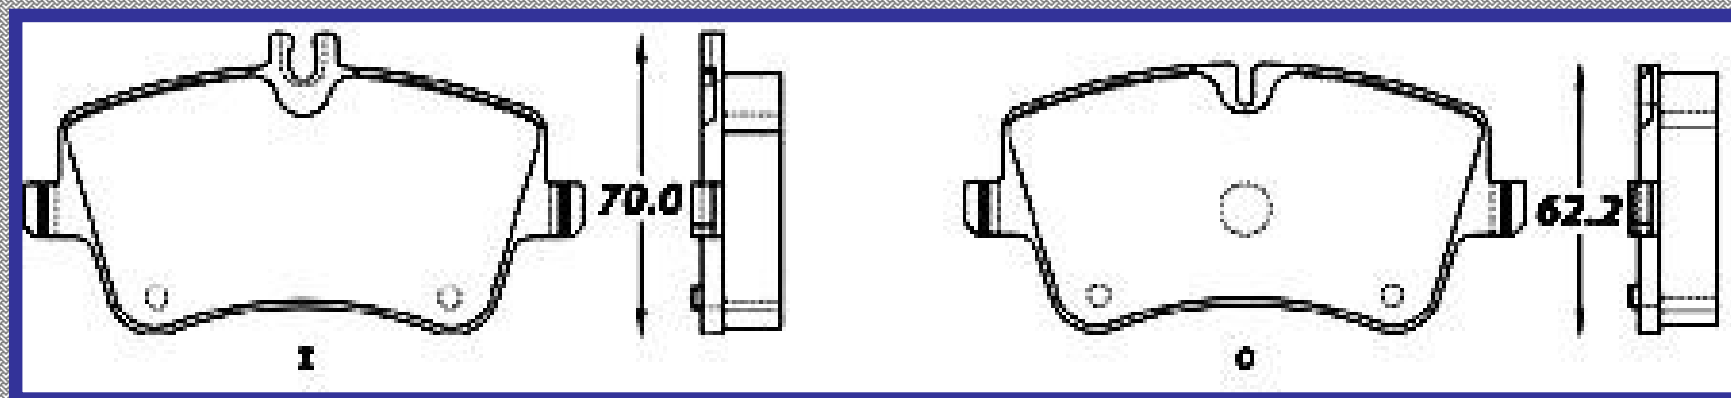

LONGITUD

131.0

ALTURA

70.0 62.2

ESPESOR

18.8 18.5

RINOTEC

CERAMIC BRAKE PADS

Heavy Duty ®

7747 D872

DELANTERA

www.balatasrinotec.com.mx

MERCEDES BENZ C230 2002 2006 C240 2002 2006 C280 2002 2006 C320 2002 2006 C350
2002 2006

RINOTEC ®