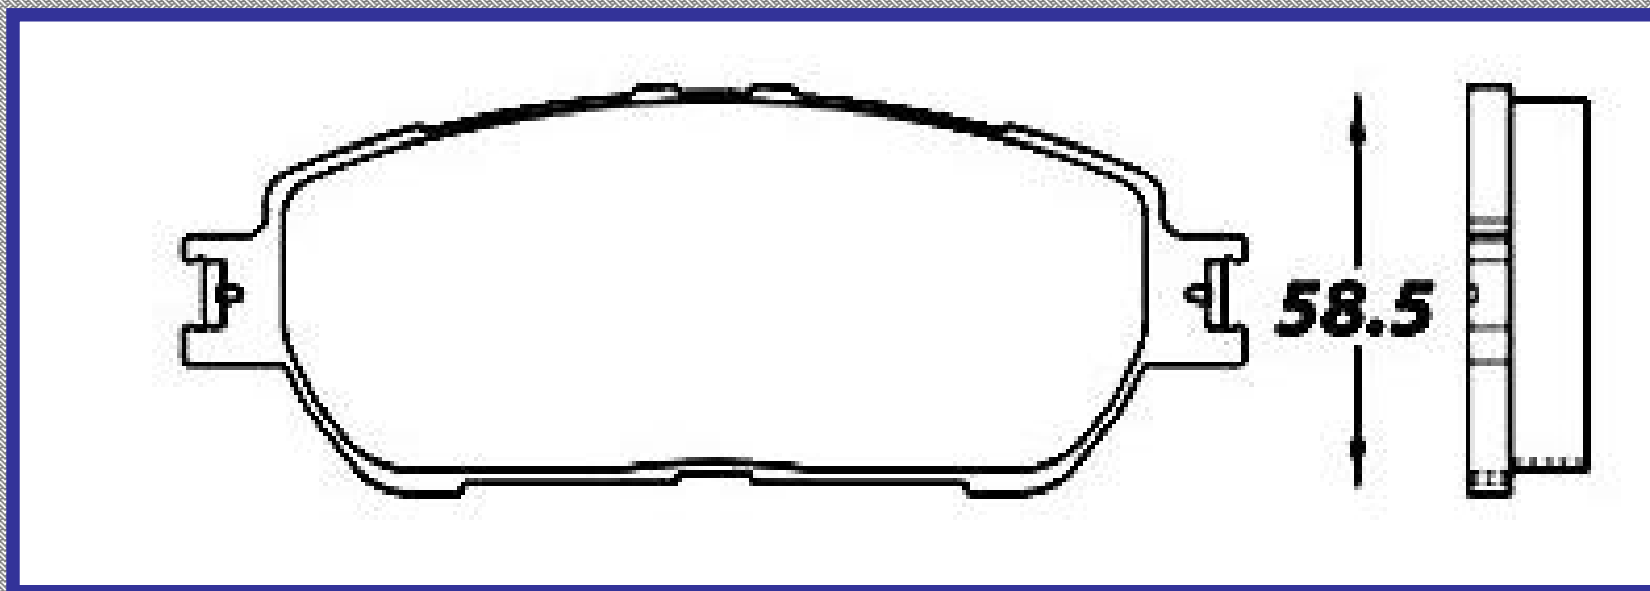

LONGITUD

143.3

ALTURA

58.5

ESPEJOR

17.4

RINOTEC
CERAMIC BRAKE PADS
Heavy Duty ®

7896 D906

DELANTERA

www.balatasrinotec.com.mx

TOYOTA SIENNA 2004 2010 TOYOTA SOLARA 2004 2007

RINOTEC ®