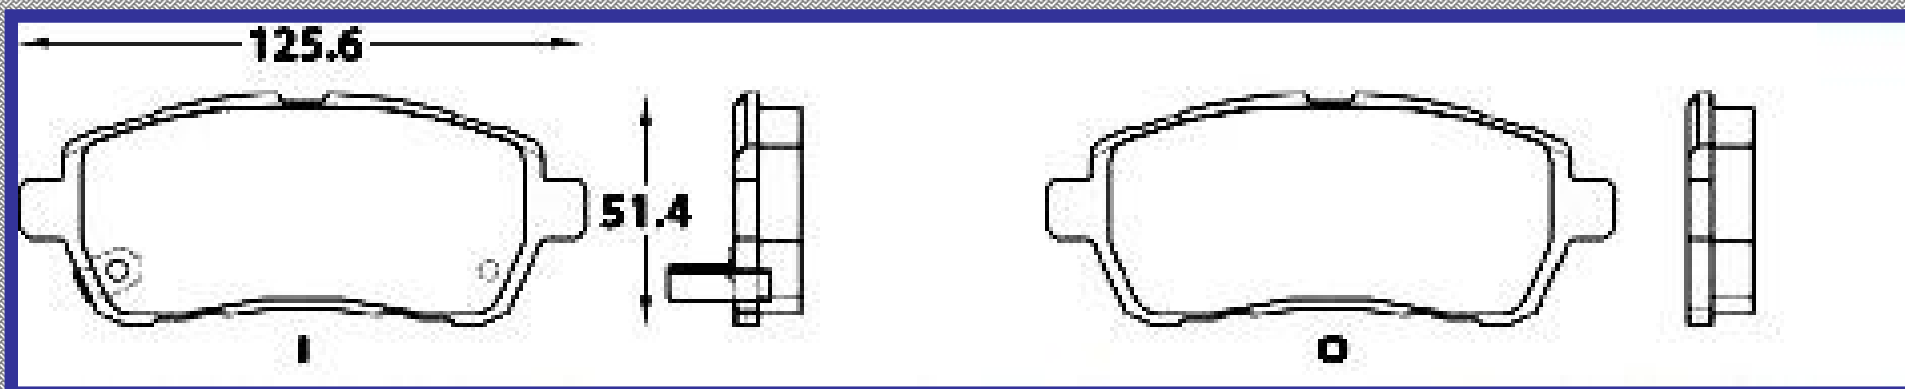

www.balatasrinotec.com.mx

FORD FIESTA 2011 2016 MAZDA 2 2011 2014

RINOTEC ®

LONGITUD

177.8 160.0

ALTURA

62.2 63.1

ESPESOR