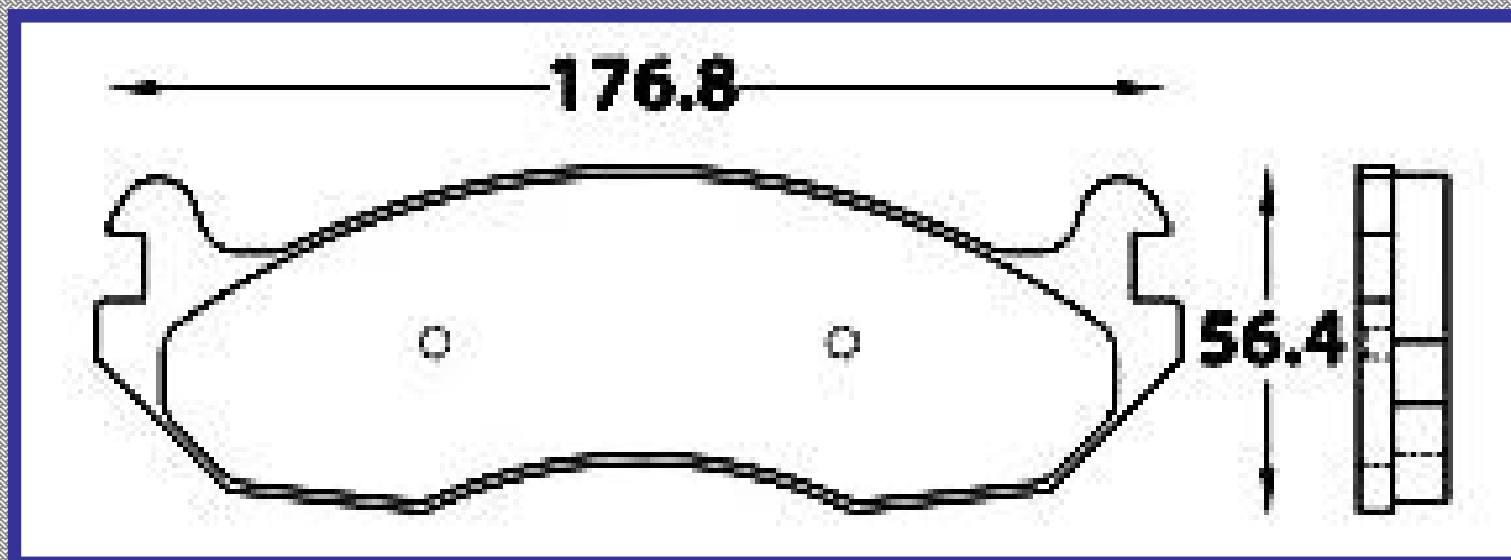

LONGITUD

176.8

ALTURA

56.4

ESPESOR

14.6

RINOTEC

CERAMIC BRAKE PADS

Heavy Duty ®

7929 D1025

DELANTERA
Y TRASERA

www.balatasrinotec.com.mx

GM HUMMER H1 2003 2006

RINOTEC