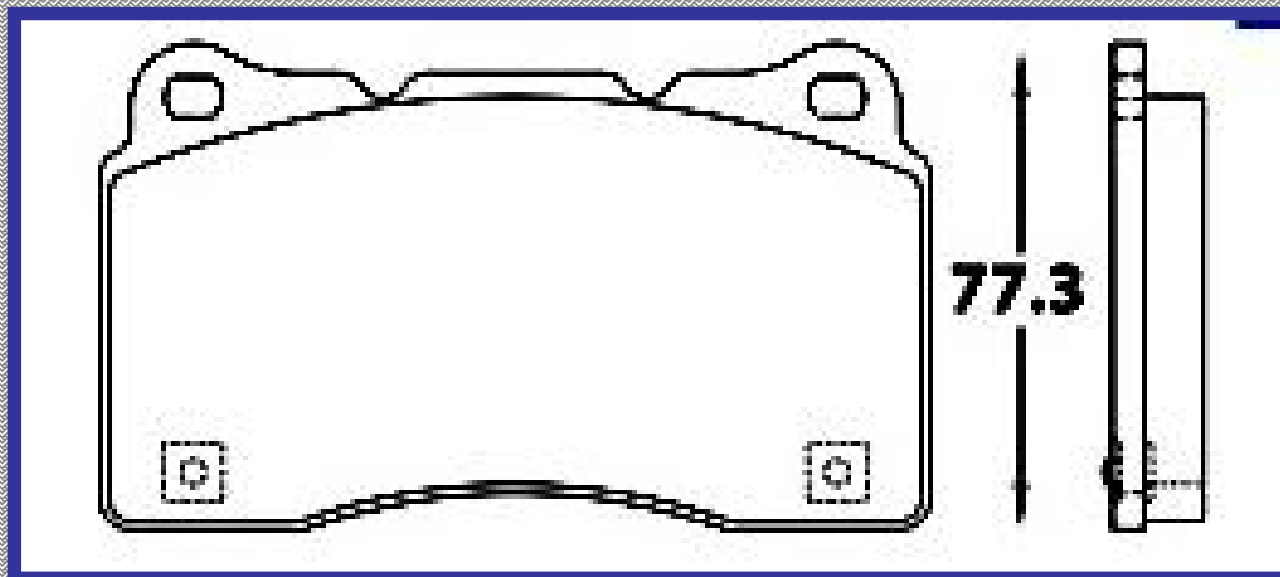

LONGITUD

131.8

ALTURA

77.3

ESPEJOR

15.2

RINOTEC

CERAMIC BRAKE PADS

Heavy Duty ®

8682 D1484

DELANTERA

www.balatasrinotec.com.mx

Peugeot 607 02-08

RINOTEC ®