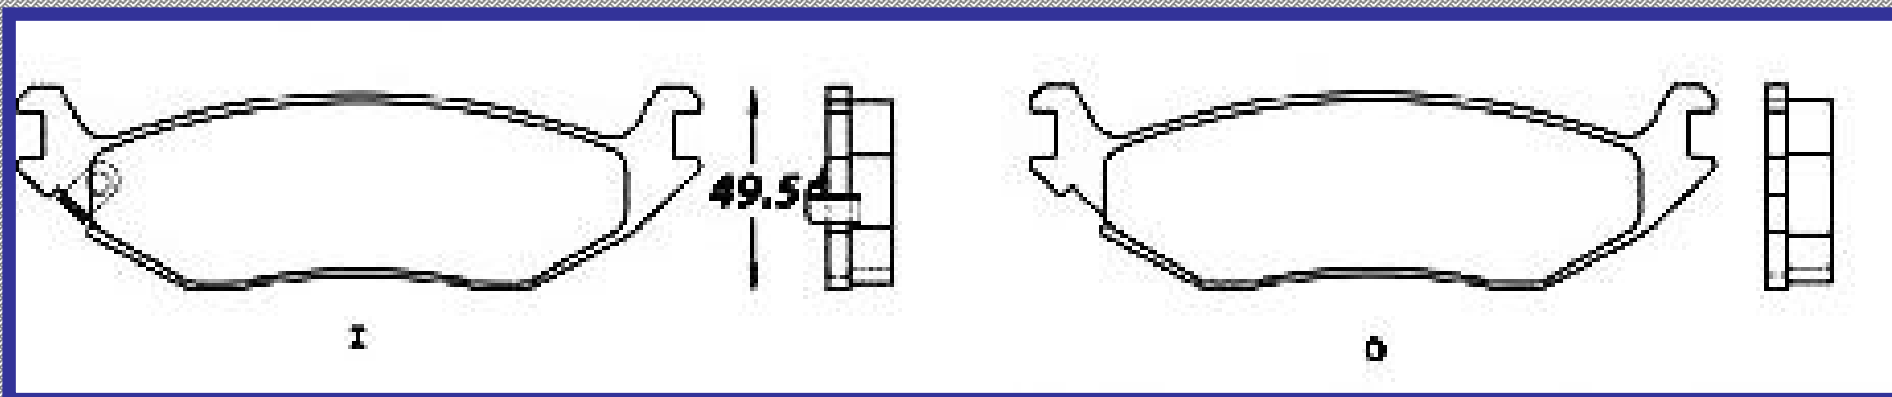

LONGITUD

166.5

ALTURA

49.5

ESPESOR

15.9

RINOTEC
CERAMIC BRAKE PADS
Heavy Duty ®

7775 D898

TRASERA

www.balatasrinotec.com.mx

DODGE RAM 1500 2003 2009 DODGE RAM 2500 2003 2009 DURANGO 2003 2009

RINOTEC ®