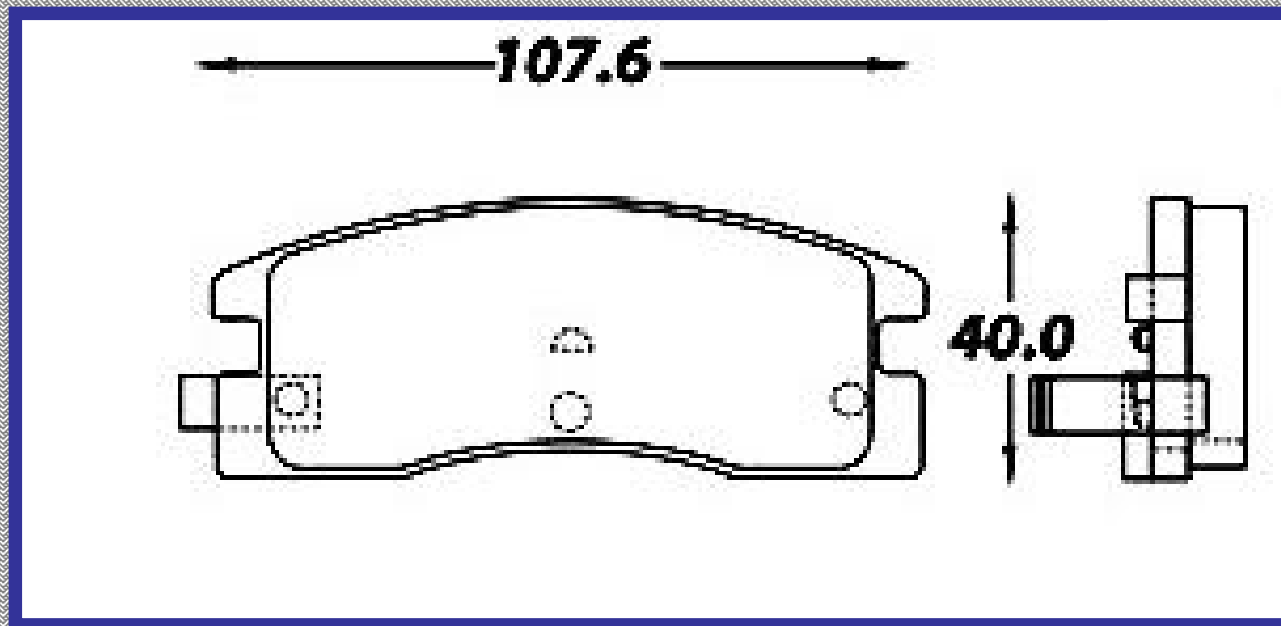

ILONGITUD

107.6

ALTURA

40.0

ESPEJOR

13.0

RINOTEC
CERAMIC BRAKE PADS
Heavy Duty ®

7328 D448

TRASERA

www.balatasrinotec.com.mx

ISUZU TROOPER 1990 1991 ISUZU PICK UP 1988 1991

RINOTEC ®