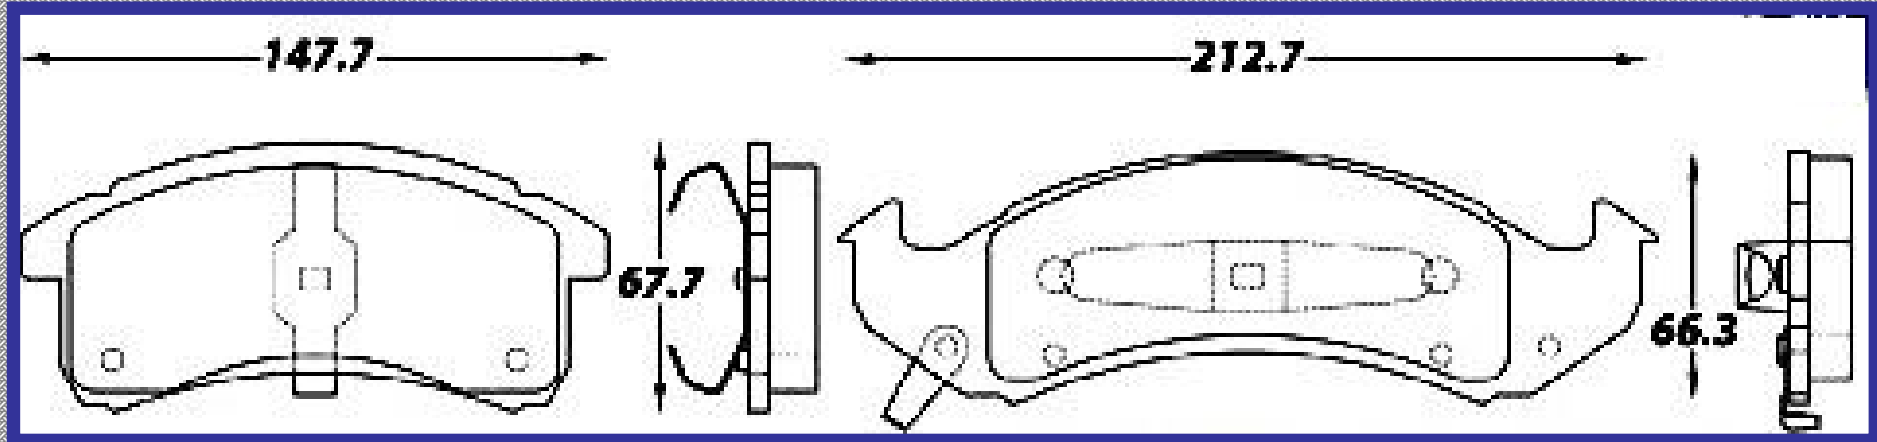

ILONGITUD

147.7 212.7

ALTURA

65.0 60.0

ESPEJOR

17.3 16,0

RINOTEC
CERAMIC BRAKE PADS
Heavy Duty ®

7384 D623

DELANTERA

www.balatasrinotec.com.mx

CADILLAC SEVILLE 1994 1998 PONTIAC FIREBIRD 1994 1998 SILHOUETTE 1994 1995
CAMARO 1995 1998

RINOTEC ®