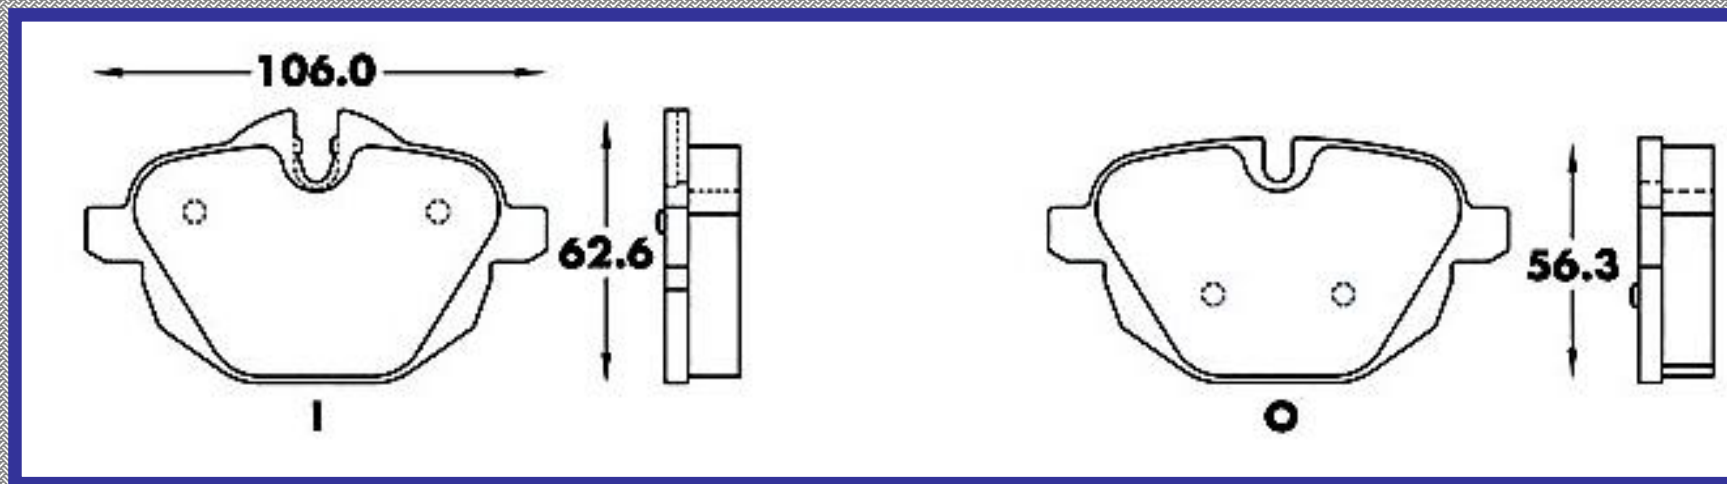

LONGITUD

106.0

ALTURA

62.6

ESPEJOR

17.1

RINOTEC
CERAMIC BRAKE PADS
Heavy Duty ®

8672 D1473

DELANTERA

www.balatasrinotec.com.mx

BMW 528i 535i X DRIVE i8 ACTIVE HYBRID 5 535D Z4 X3 X4 2011 2017

RINOTEC ®