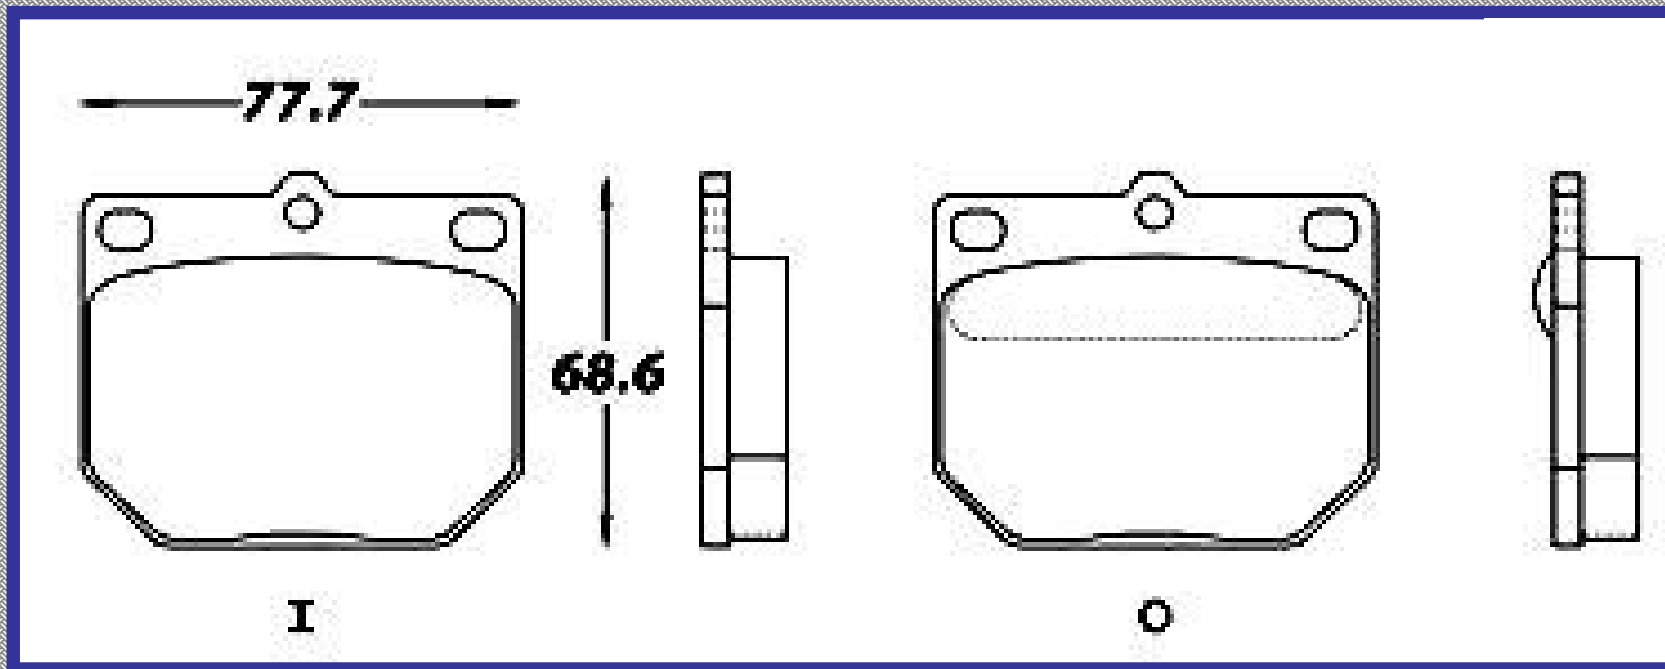

ILONGITUD

77.7

ALTURA

68.6

ESPEJOR

14.4

RINOTEK
CERAMIC BRAKE PADS
Heavy Duty ®

7150 D246

DELANTERA

www.balatasrinotec.com.mx

NISSAN 720 1982 NISSAN PICK UP 1982

RINOTEK