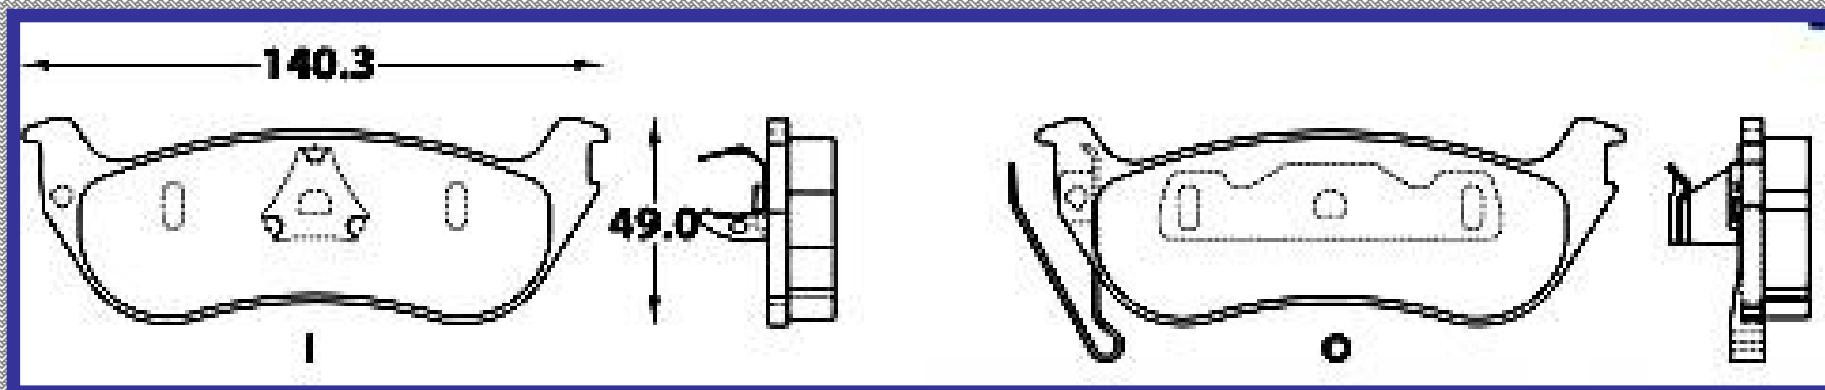

LONGITUD

140.3

ALTURA

49.0

ESPEJOR

15.0

RINOTEC

CERAMIC BRAKE PADS

Heavy Duty ®

8214 D1109

TRASERA

www.balatasrinotec.com.mx

FORD EXPLORER 2006 2010 MERCURY MARINER 2005 2010
MERCURY MOUNTAINER 2005 2010

RINOTEC