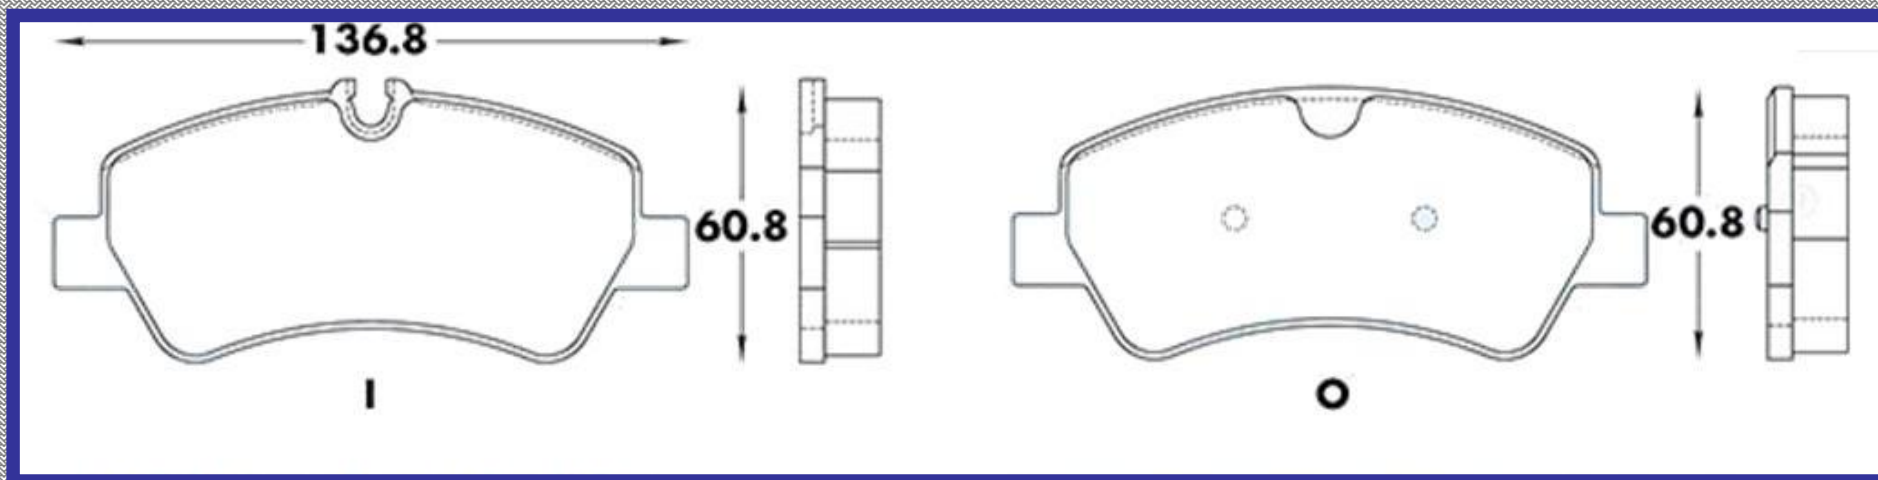

LONGITUD

136.8

ALTURA

60.8

ESPESOR

17.3

RINOTEC
CERAMIC BRAKE PADS
Heavy Duty ®

9013 D1786

TRASERA

www.balatasrinotec.com.mx

FORD TRANSIT CUSTOM 2014 2017

RINOTEC ®