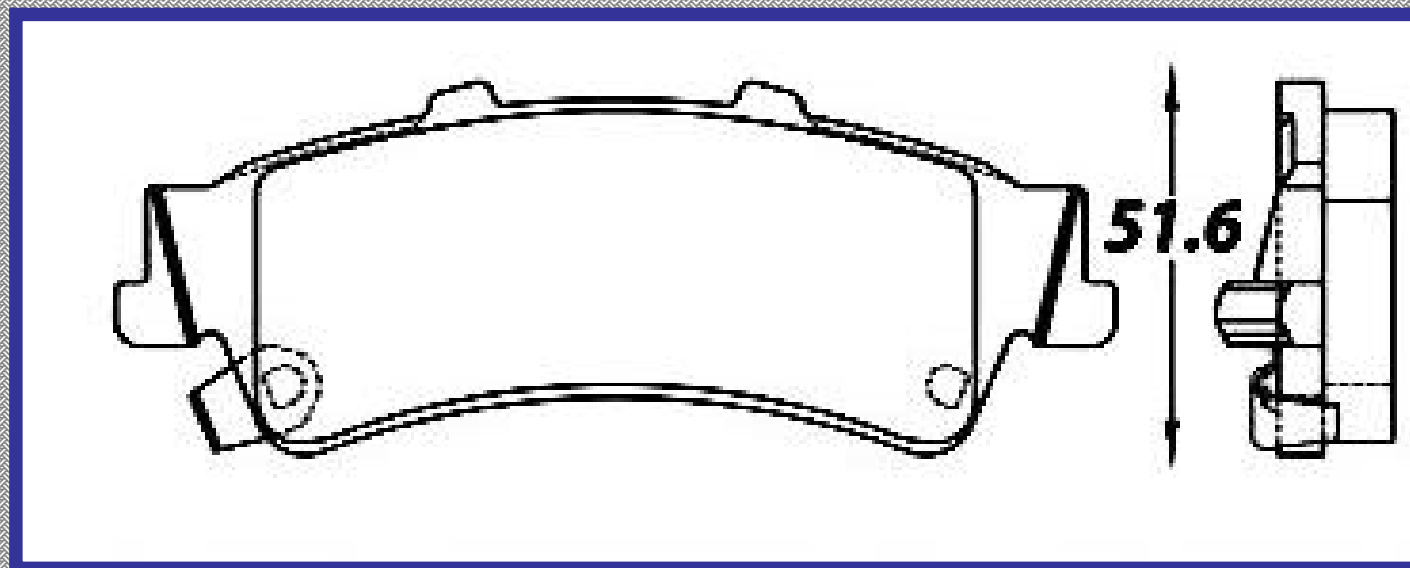

LONGITUD

142.5

ALTURA

51.6

ESPEJOR

16.3

RINOTEC

CERAMIC BRAKE PADS

Heavy Duty ®

7700 D792

DELANTERA

www.balatasrinotec.com.mx

CHEVROLET CHEYENNE 2000 2004 SILVERADO 1999 2007 SIERRA 1999 2007

RINOTEC ®