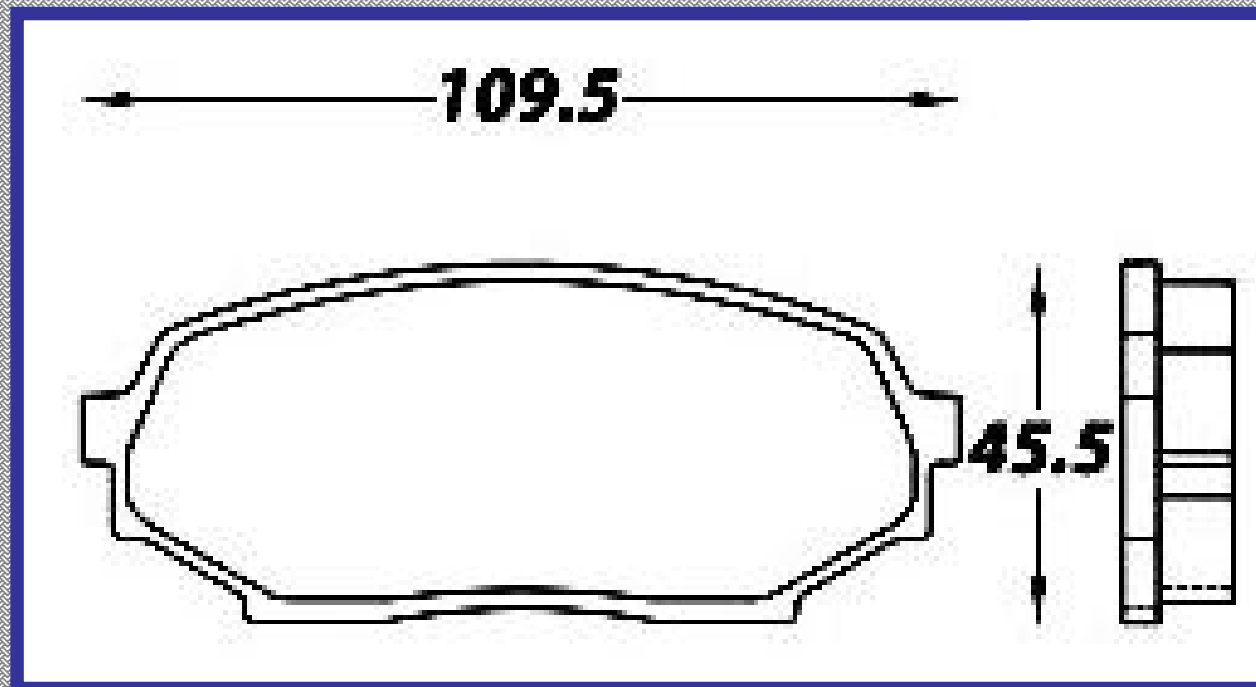

ILONGITUD

109.5

ALTURA

45.5

ESPEJOR

14.1

RINOTEC
CERAMIC BRAKE PADS
Heavy Duty ®

7348 D468

DELANTERA

www.balatasrinotec.com.mx

GEO TRACKER 1990 1993 GEO STORM 1990 1993 ISUZU IMPULSE 1990 1992

RINOTEC ®