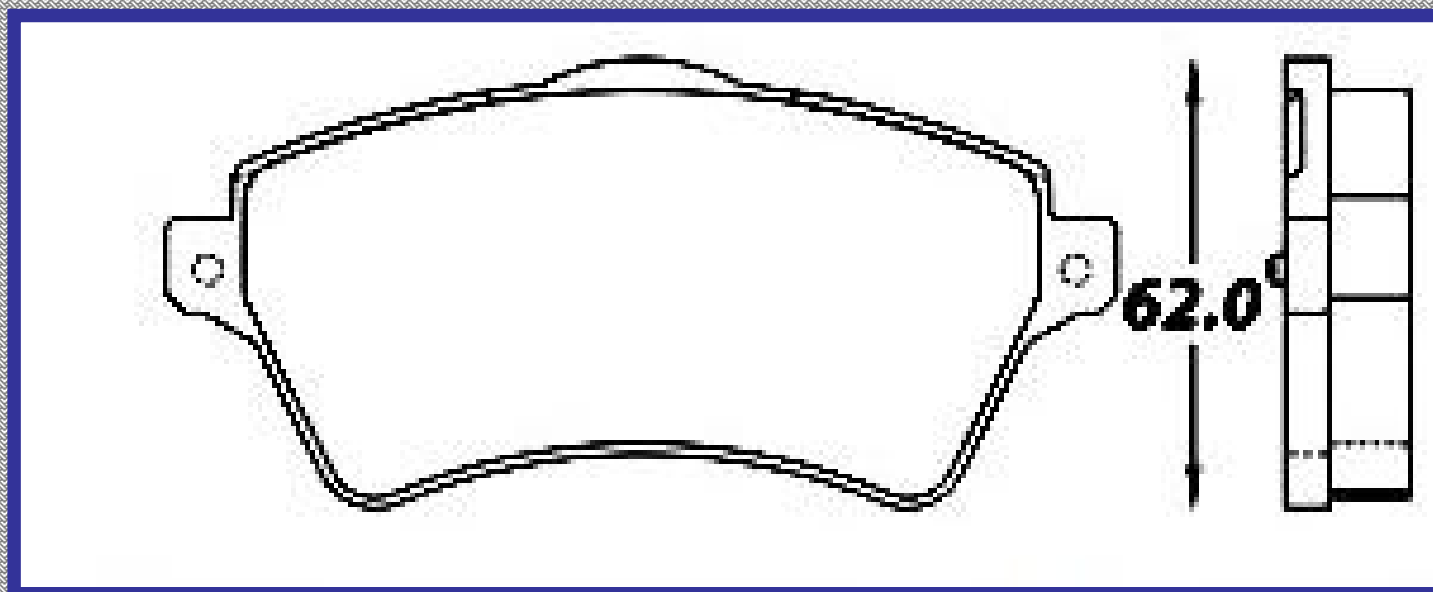

LONGITUD

131.4

ALTURA

62.0

ESPEJOR

17.2

RINOTEC
CERAMIC BRAKE PADS
Heavy Duty ®

7827 D926

DELANTERA

www.balatasrinotec.com.mx

LAND ROVER FREELANDER 1999 2006

RINOTEC ®