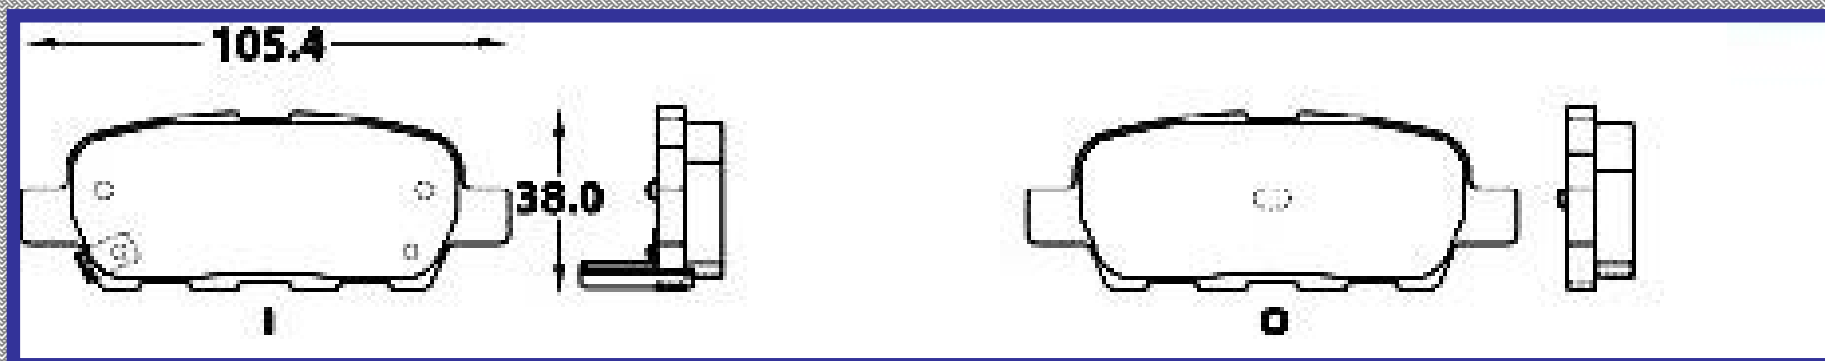

LONGITUD

105,4

ALTURA

38.0

ESPEJOR

14.3

RINOTEC

CERAMIC BRAKE PADS

Heavy Duty ®

8501 D1393

TRASERA

www.balatasrinotec.com.mx

Nissan Altima SE-R 2002 2007, X-Trail 2002-2005, Maxima 2003-07 JUKE 2009
2010 Murano 2003-2007 PATHFINDER 2012 2013 Quest 2004-20 07, Infiniti FX35-
FX-45, 2009 Koleos 2009

RINOTEC