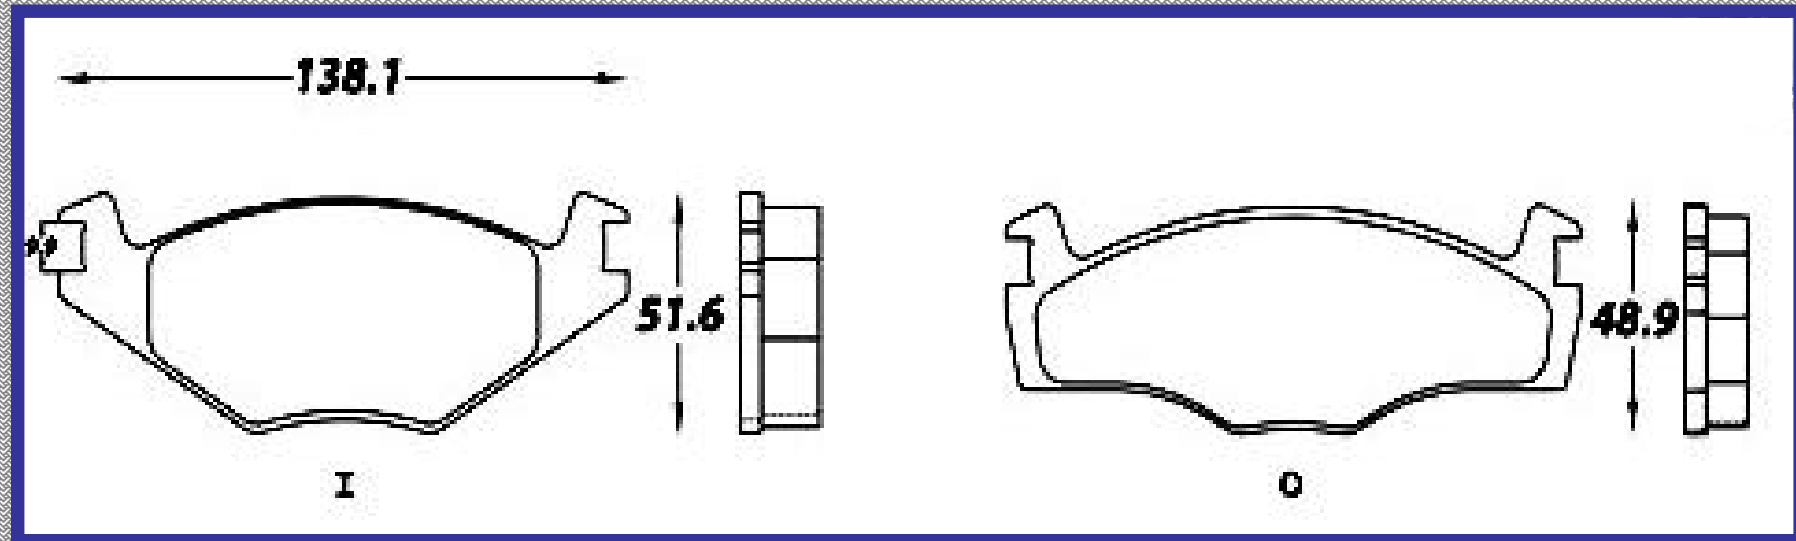

ILONGITUD

138.01

ALTURA

51.6

ESPEJOR

19.4

RINOTEC
CERAMIC BRAKE PADS
Heavy Duty ®

7209 D280

DELANTERA

www.balatasrinotec.com.mx

VOLKSWAGEN JETTA 1987 1995 GOLF A2 1987 1995 ATLANTIC 1984 1987 DISCO
SOLIDO

RINOTEC